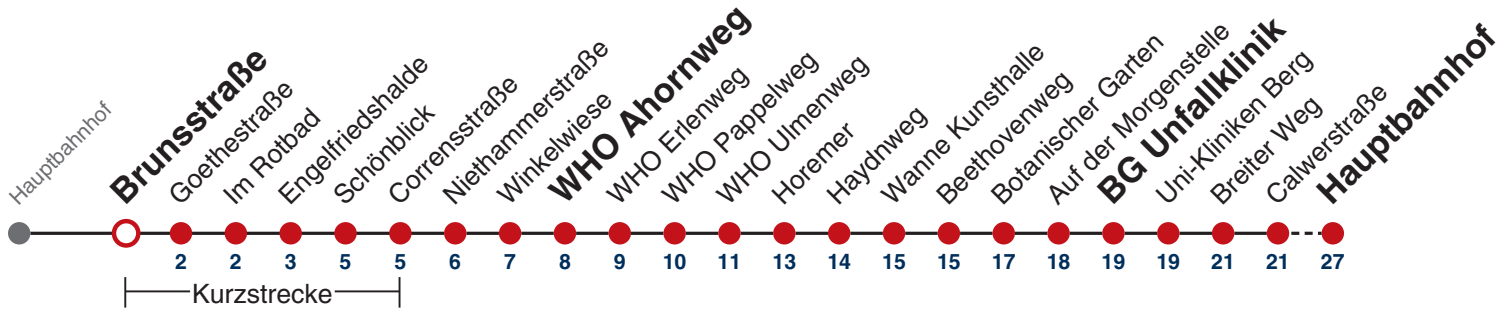

### Weiterfahrt am Hauptbahnhof als Linie N98.

Fahrplanauskünfte rund um die Uhr:  
naldo-App & landesweite Fahrplanauskunft  
(0800 29 82 743, kostenlos)

## Brunnsstraße → Hauptbahnhof

Gültig ab 12.12.2021

	täglich	24.12.	31.12.
05			
06			
07			
08			
09			
10			
11			
12			
13			
14			
15			
16			
17			
18			
19		03	
20		03	
21		03	
22		03	03
23			03
00			
01	03	03	03
02	03	03	03
03	03	03	03
04	03 <sup>N1</sup>		03