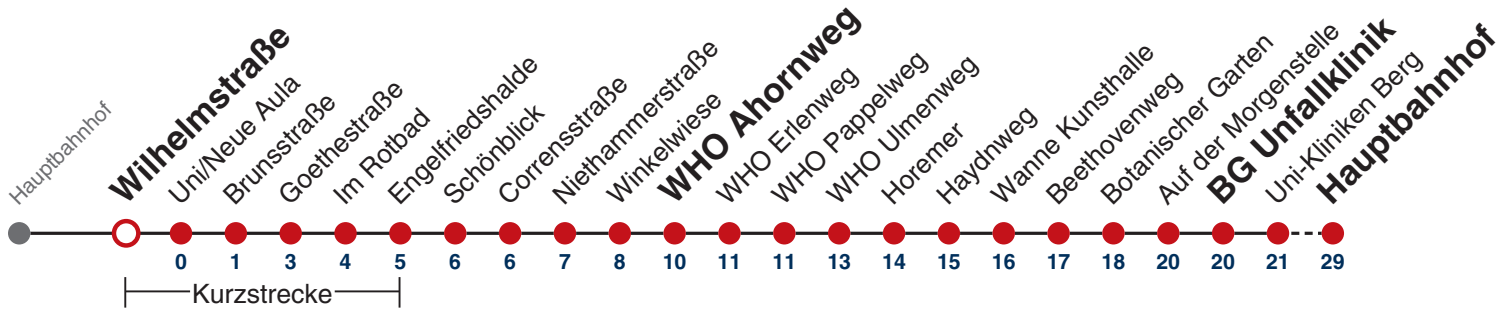

### Weiterfahrt am Hauptbahnhof als Linie N98.

Fahrplanauskünfte rund um die Uhr:  
naldo-App & landesweite Fahrplanauskunft  
(0800 29 82 743, kostenlos)

## Wilhelmstraße → Hauptbahnhof

Gültig ab 12.12.2021

	täglich	24.12.	31.12.
05			
06			
07			
08			
09			
10			
11			
12			
13			
14			
15			
16			
17			
18			
19		01	
20		01	
21		01	
22		01	01
23			01
00			
01	01	01	01
02	01	01	01
03	01	01	01
04	01 <sup>N1</sup>		01