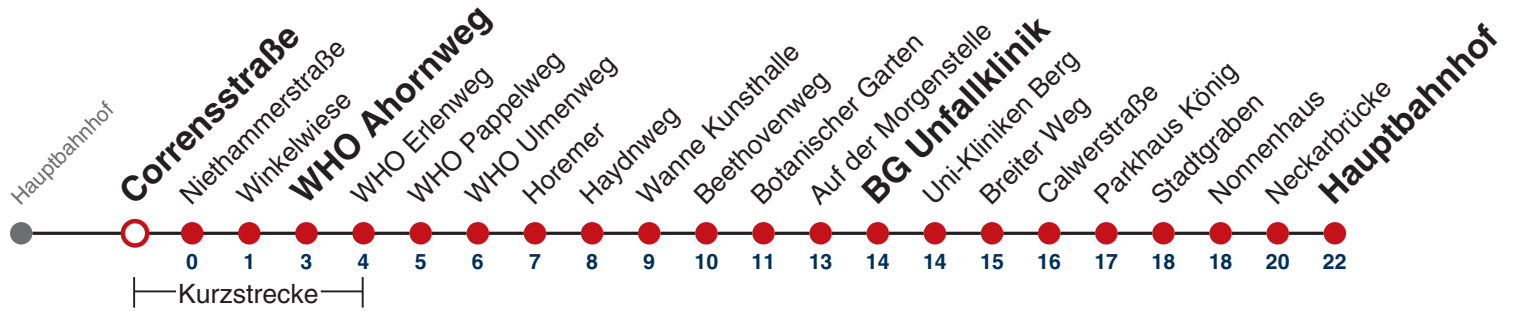

N93

Corrensstraße → Hauptbahnhof

Gültig ab 12.12.2021

	täglich	24.12.	31.12.
05			
06			
07			
08			
09			
10			
11			
12			
13			
14			
15			
16			
17			
18			
19		08	
20		08	
21		08	
22		08	08
23			08
00			
01	08	08	08
02	08	08	08
03	08	08	08
04	08^{N1}		08

N1 verkehrt nur Nächte Do/Fr, Fr/Sa, Sa/So und Nächte vor Feiertagen

Weiterfahrt am Hauptbahnhof als Linie N98.

Fahrplanauskünfte rund um die Uhr:
naldo-App & landesweite Fahrplanauskunft
(0800 29 82 743, kostenlos)