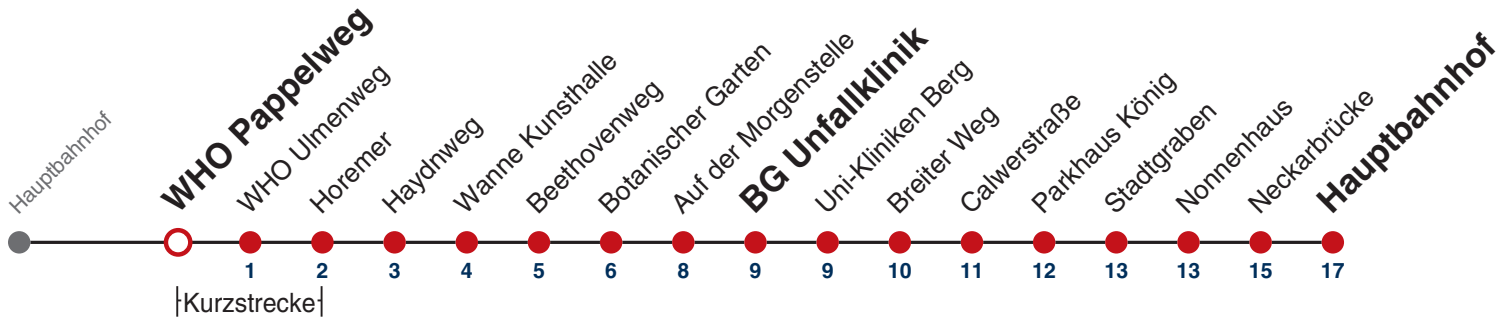

N93

WHO Pappelweg → Hauptbahnhof

Gültig ab 12.12.2021

	täglich	24.12.	31.12.
05			
06			
07			
08			
09			
10			
11			
12			
13			
14			
15			
16			
17			
18			
19		13	
20		13	
21		13	
22		13	13
23			13
00			
01	13	13	13
02	13	13	13
03	13	13	13
04	13^{N1}		13

N1 verkehrt nur Nächte Do/Fr, Fr/Sa, Sa/So und Nächte vor Feiertagen

Weiterfahrt am Hauptbahnhof als Linie N98.

Fahrplanauskünfte rund um die Uhr:
naldo-App & landesweite Fahrplanauskunft
(0800 29 82 743, kostenlos)