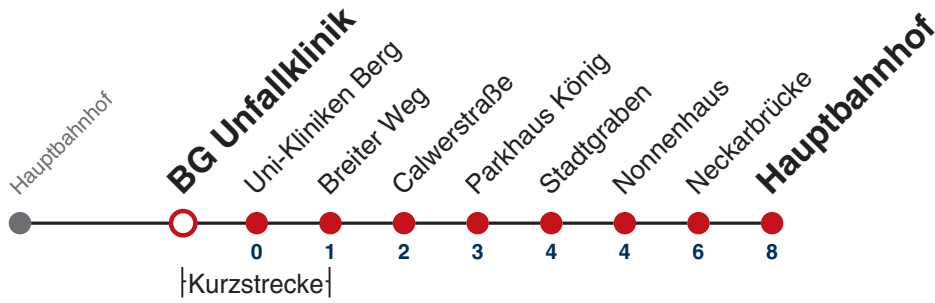

N93

BG Unfallklinik → Hauptbahnhof

Gültig ab 12.12.2021

	täglich	24.12.	31.12.
05			
06			
07			
08			
09			
10			
11			
12			
13			
14			
15			
16			
17			
18			
19		22	
20		22	
21		22	
22		22	22
23			22
00			
01	22	22	22
02	22	22	22
03	22	22	22
04	22^{N1}		22

N1 verkehrt nur Nächte Do/Fr, Fr/Sa, Sa/So und Nächte vor Feiertagen

Weiterfahrt am Hauptbahnhof als Linie N98.

Fahrplanauskünfte rund um die Uhr:
naldo-App & landesweite Fahrplanauskunft
(0800 29 82 743, kostenlos)