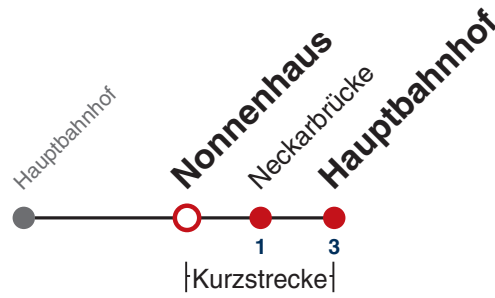

N93

Nonnenhaus → Hauptbahnhof

Gültig ab 12.12.2021

	täglich	24.12.	31.12.
05			
06			
07			
08			
09			
10			
11			
12			
13			
14			
15			
16			
17			
18			
19		27	
20		27	
21		27	
22		27	27
23			27
00			
01	27	27	27
02	27	27	27
03	27	27	27
04	27^{N1}		27

N1 verkehrt nur Nächte Do/Fr, Fr/Sa, Sa/So und Nächte vor Feiertagen

Weiterfahrt am Hauptbahnhof als Linie N98.

Fahrplanauskünfte rund um die Uhr:
naldo-App & landesweite Fahrplanauskunft
(0800 29 82 743, kostenlos)