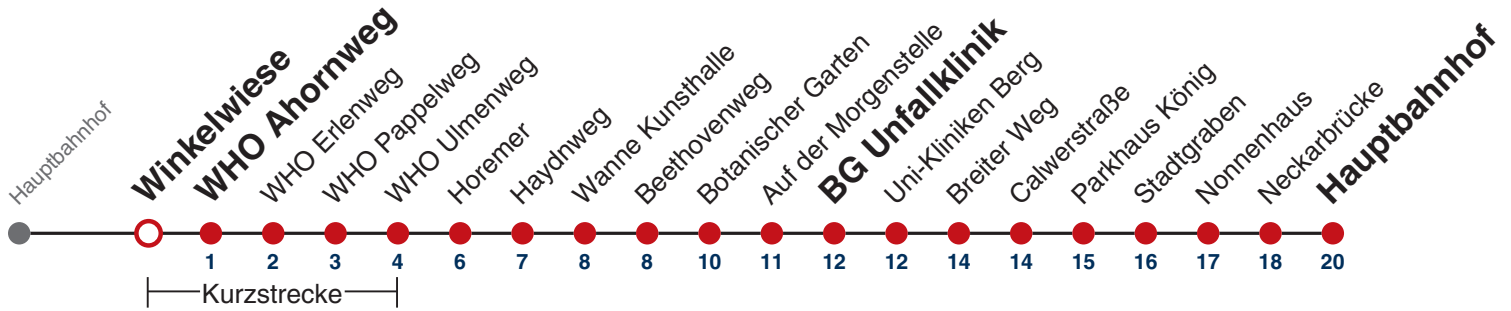

N93

Winkelwiese → Hauptbahnhof

Gültig ab 12.12.2021

	täglich	24.12.	31.12.
05			
06			
07			
08			
09			
10			
11			
12			
13			
14			
15			
16			
17			
18			
19		10	
20		10	
21		10	
22		10	10
23			10
00			
01	10	10	10
02	10	10	10
03	10	10	10
04	10^{N1}		10

N1 verkehrt nur Nächte Do/Fr, Fr/Sa, Sa/So und Nächte vor Feiertagen

Weiterfahrt am Hauptbahnhof als Linie N98.

Fahrplanauskünfte rund um die Uhr:
naldo-App & landesweite Fahrplanauskunft
(0800 29 82 743, kostenlos)