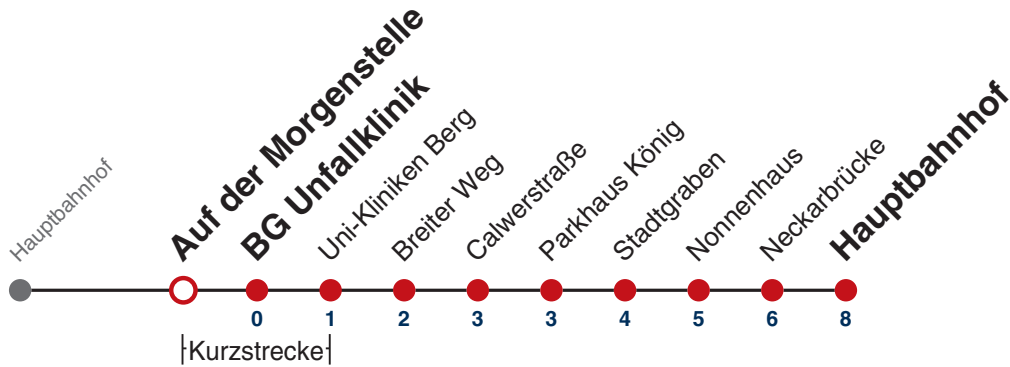

N93

Auf der Morgenstelle → Hauptbahnhof

Gültig ab 12.12.2021

	täglich	24.12.	31.12.
05			
06			
07			
08			
09			
10			
11			
12			
13			
14			
15			
16			
17			
18			
19		22	
20		22	
21		22	
22		22	22
23			22
00			
01	22	22	22
02	22	22	22
03	22	22	22
04	22^{N1}		22

N1 verkehrt nur Nächte Do/Fr, Fr/Sa, Sa/So und Nächte vor Feiertagen

Weiterfahrt am Hauptbahnhof als Linie N98.

Fahrplanauskünfte rund um die Uhr:
naldo-App & landesweite Fahrplanauskunft
(0800 29 82 743, kostenlos)