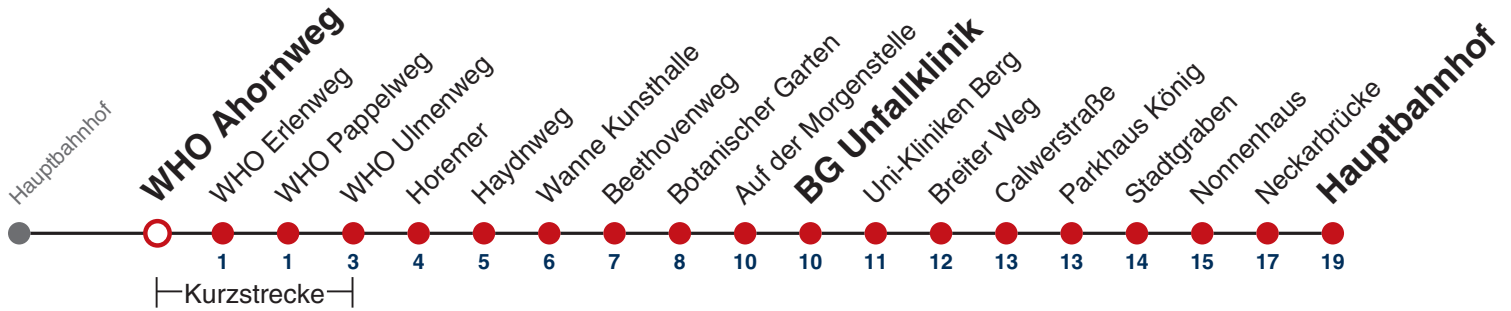

### Weiterfahrt am Hauptbahnhof als Linie N98.

Fahrplanauskünfte rund um die Uhr:  
naldo-App & landesweite Fahrplanauskunft  
(0800 29 82 743, kostenlos)

## WHO Ahornweg → Hauptbahnhof

Gültig ab 12.12.2021

	täglich	24.12.	31.12.
05			
06			
07			
08			
09			
10			
11			
12			
13			
14			
15			
16			
17			
18			
19		12	
20		12	
21		12	
22		12	12
23			12
00			
01	12	12	12
02	12	12	12
03	12	12	12
04	12 <sup>N1</sup>		12