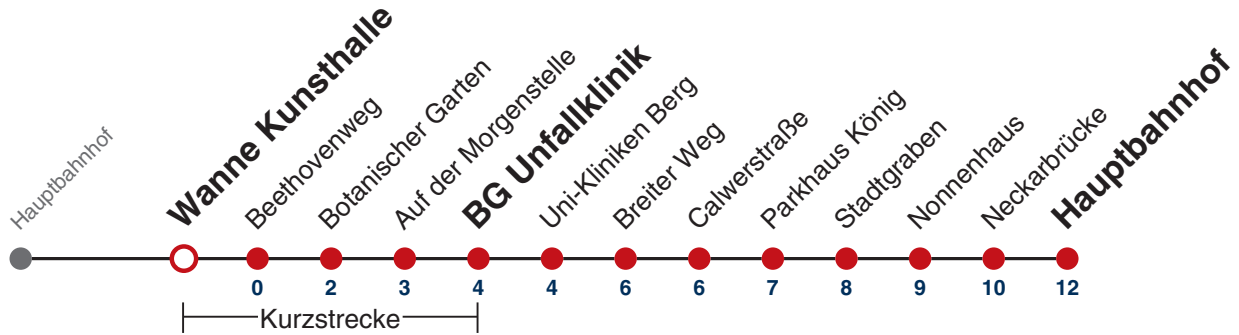

N93

Wanne Kunsthalle → Hauptbahnhof

Gültig ab 12.12.2021

	täglich	24.12.	31.12.
05			
06			
07			
08			
09			
10			
11			
12			
13			
14			
15			
16			
17			
18			
19		18	
20		18	
21		18	
22		18	18
23			18
00			
01	18	18	18
02	18	18	18
03	18	18	18
04	18^{N1}		18

N1 verkehrt nur Nächte Do/Fr, Fr/Sa, Sa/So und Nächte vor Feiertagen

Weiterfahrt am Hauptbahnhof als Linie N98.

Fahrplanauskünfte rund um die Uhr:
naldo-App & landesweite Fahrplanauskunft
(0800 29 82 743, kostenlos)