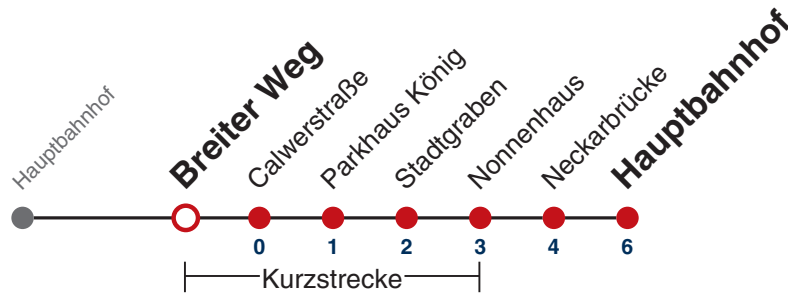

N93

Breiter Weg → Hauptbahnhof

Gültig ab 12.12.2021

	täglich	24.12.	31.12.
05			
06			
07			
08			
09			
10			
11			
12			
13			
14			
15			
16			
17			
18			
19		24	
20		24	
21		24	
22		24	24
23			24
00			
01	24	24	24
02	24	24	24
03	24	24	24
04	24^{N1}		24

N1 verkehrt nur Nächte Do/Fr, Fr/Sa, Sa/So und Nächte vor Feiertagen

Weiterfahrt am Hauptbahnhof als Linie N98.

Fahrplanauskünfte rund um die Uhr:
naldo-App & landesweite Fahrplanauskunft
(0800 29 82 743, kostenlos)