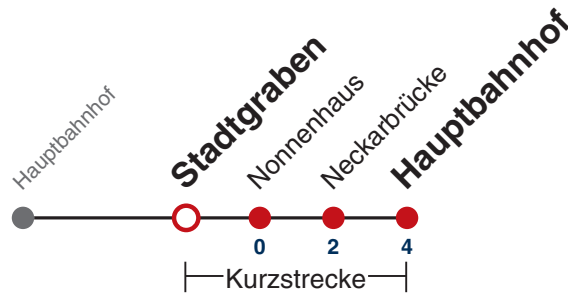

N93

Stadtgraben → Hauptbahnhof

Gültig ab 12.12.2021

	täglich	24.12.	31.12.
05			
06			
07			
08			
09			
10			
11			
12			
13			
14			
15			
16			
17			
18			
19		26	
20		26	
21		26	
22		26	26
23			26
00			
01	26	26	26
02	26	26	26
03	26	26	26
04	26^{N1}		26

N1 verkehrt nur Nächte Do/Fr, Fr/Sa, Sa/So und Nächte vor Feiertagen

Weiterfahrt am Hauptbahnhof als Linie N98.

Fahrplanauskünfte rund um die Uhr:
naldo-App & landesweite Fahrplanauskunft
(0800 29 82 743, kostenlos)