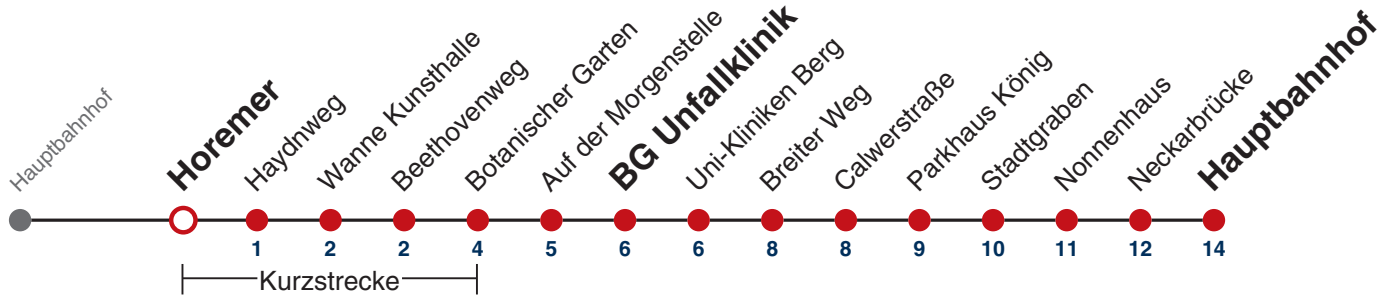

N93

Horemer → Hauptbahnhof

Gültig ab 12.12.2021

	täglich	24.12.	31.12.
05			
06			
07			
08			
09			
10			
11			
12			
13			
14			
15			
16			
17			
18			
19		16	
20		16	
21		16	
22		16	16
23			16
00			
01	16	16	16
02	16	16	16
03	16	16	16
04	16^{N1}		16

N1 verkehrt nur Nächte Do/Fr, Fr/Sa, Sa/So und Nächte vor Feiertagen

Weiterfahrt am Hauptbahnhof als Linie N98.

Fahrplanauskünfte rund um die Uhr:
naldo-App & landesweite Fahrplanauskunft
(0800 29 82 743, kostenlos)