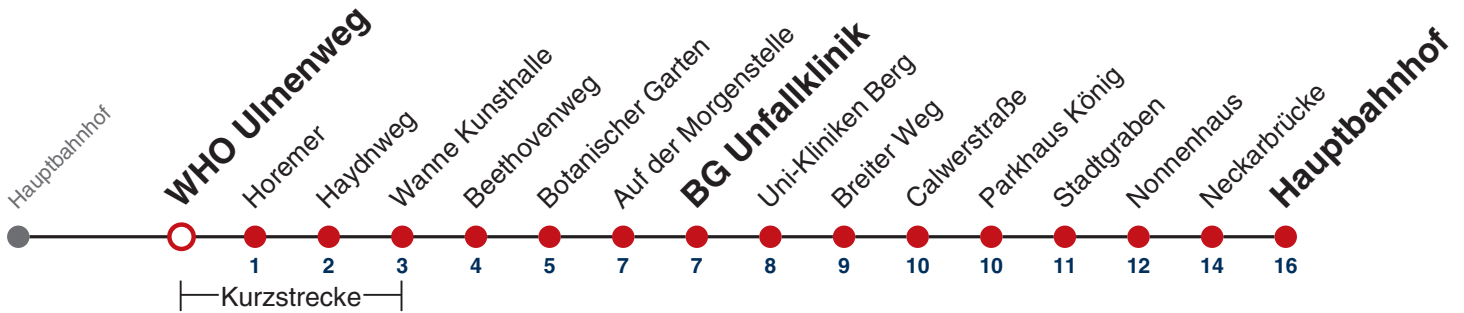

### Weiterfahrt am Hauptbahnhof als Linie N98.

Fahrplanauskünfte rund um die Uhr:  
naldo-App & landesweite Fahrplanauskunft  
(0800 29 82 743, kostenlos)

## WHO Ulmenweg → Hauptbahnhof

Gültig ab 12.12.2021

	täglich	24.12.	31.12.
05			
06			
07			
08			
09			
10			
11			
12			
13			
14			
15			
16			
17			
18			
19		15	
20		15	
21		15	
22		15	15
23			15
00			
01	15	15	15
02	15	15	15
03	15	15	15
04	15 <sup>N1</sup>		15