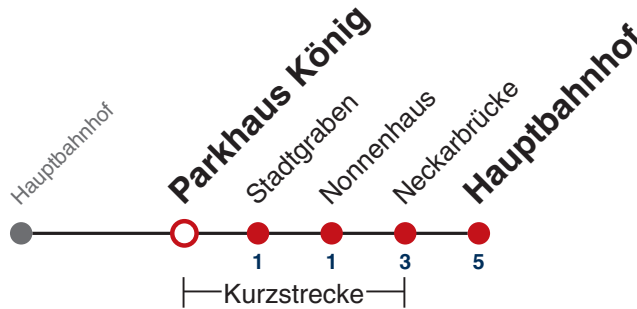

N93

Parkhaus König → Hauptbahnhof

Gültig ab 12.12.2021

	täglich	24.12.	31.12.
05			
06			
07			
08			
09			
10			
11			
12			
13			
14			
15			
16			
17			
18			
19		25	
20		25	
21		25	
22		25	25
23			25
00			
01	25	25	25
02	25	25	25
03	25	25	25
04	25^{N1}		25

N1 verkehrt nur Nächte Do/Fr, Fr/Sa, Sa/So und Nächte vor Feiertagen

Weiterfahrt am Hauptbahnhof als Linie N98.

Fahrplanauskünfte rund um die Uhr:
naldo-App & landesweite Fahrplanauskunft
(0800 29 82 743, kostenlos)