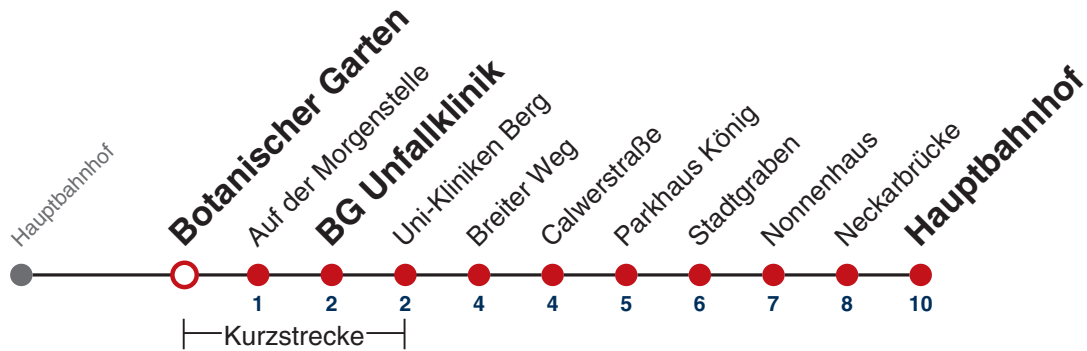

N93

Botanischer Garten → Hauptbahnhof

Gültig ab 12.12.2021

	täglich	24.12.	31.12.
05			
06			
07			
08			
09			
10			
11			
12			
13			
14			
15			
16			
17			
18			
19		20	
20		20	
21		20	
22		20	20
23			20
00			
01	20	20	20
02	20	20	20
03	20	20	20
04	20^{N1}		20

N1 verkehrt nur Nächte Do/Fr, Fr/Sa, Sa/So und Nächte vor Feiertagen

Weiterfahrt am Hauptbahnhof als Linie N98.

Fahrplanauskünfte rund um die Uhr:
naldo-App & landesweite Fahrplanauskunft
(0800 29 82 743, kostenlos)