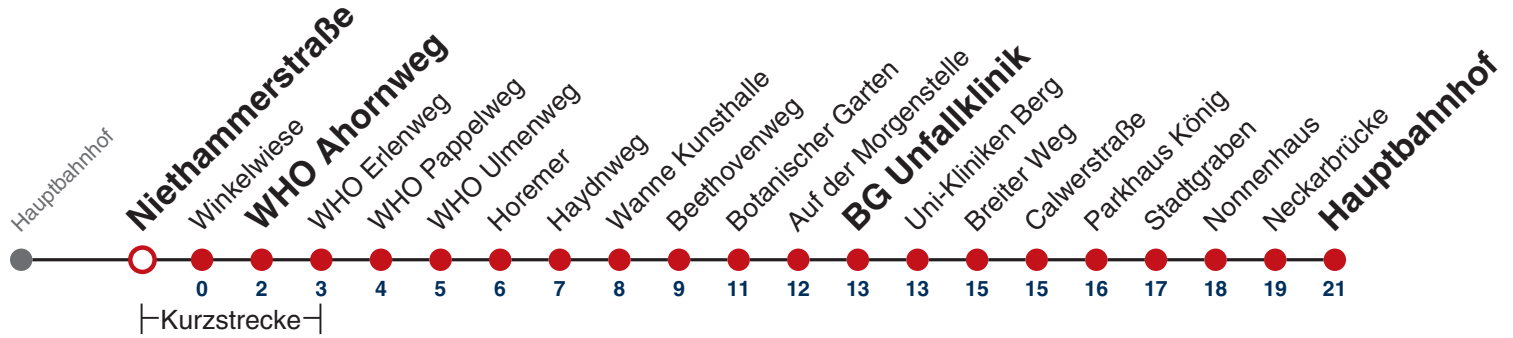

N93

Niethammerstraße → Hauptbahnhof

Gültig ab 12.12.2021

	täglich	24.12.	31.12.
05			
06			
07			
08			
09			
10			
11			
12			
13			
14			
15			
16			
17			
18			
19		09	
20		09	
21		09	
22		09	09
23			09
00			
01	09	09	09
02	09	09	09
03	09	09	09
04	09^{N1}		09

N1 verkehrt nur Nächte Do/Fr, Fr/Sa, Sa/So und Nächte vor Feiertagen

Weiterfahrt am Hauptbahnhof als Linie N98.

Fahrplanauskünfte rund um die Uhr:
naldo-App & landesweite Fahrplanauskunft
(0800 29 82 743, kostenlos)