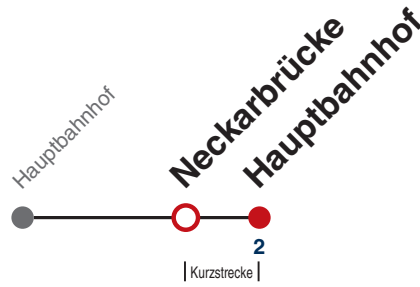

N93

Neckarbrücke → Hauptbahnhof

Gültig ab 12.12.2021

	täglich	24.12.	31.12.
05			
06			
07			
08			
09			
10			
11			
12			
13			
14			
15			
16			
17			
18			
19		29	
20		29	
21		29	
22		29	29
23			29
00			
01	29	29	29
02	29	29	29
03	29	29	29
04	29^{N1}		29

N1 verkehrt nur Nächte Do/Fr, Fr/Sa, Sa/So und Nächte vor Feiertagen

Weiterfahrt am Hauptbahnhof als Linie N98.

Fahrplanauskünfte rund um die Uhr:
naldo-App & landesweite Fahrplanauskunft
(0800 29 82 743, kostenlos)