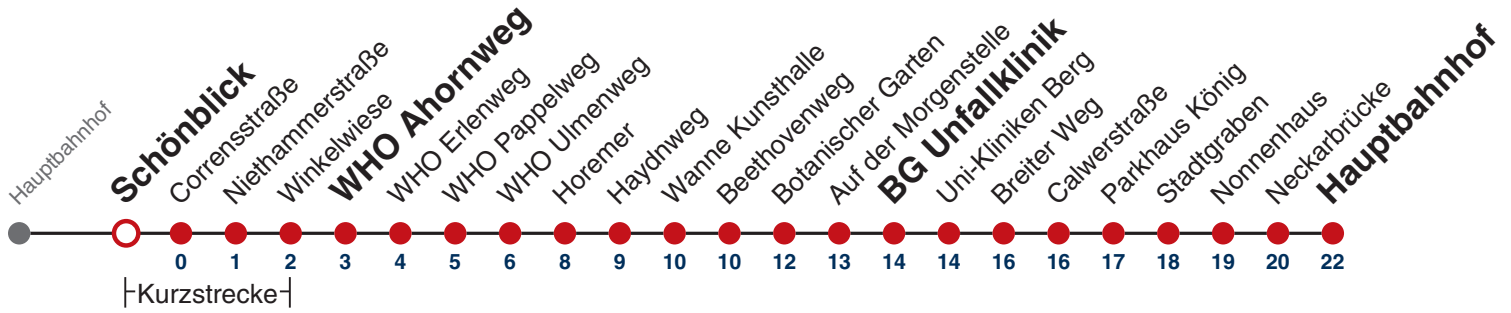

### Weiterfahrt am Hauptbahnhof als Linie N98.

Fahrplanauskünfte rund um die Uhr:  
naldo-App & landesweite Fahrplanauskunft  
(0800 29 82 743, kostenlos)

## Schönblick → Hauptbahnhof

Gültig ab 12.12.2021

	täglich	24.12.	31.12.
05			
06			
07			
08			
09			
10			
11			
12			
13			
14			
15			
16			
17			
18			
19		08	
20		08	
21		08	
22		08	08
23			08
00			
01	08	08	08
02	08	08	08
03	08	08	08
04	08 <sup>N1</sup>		08