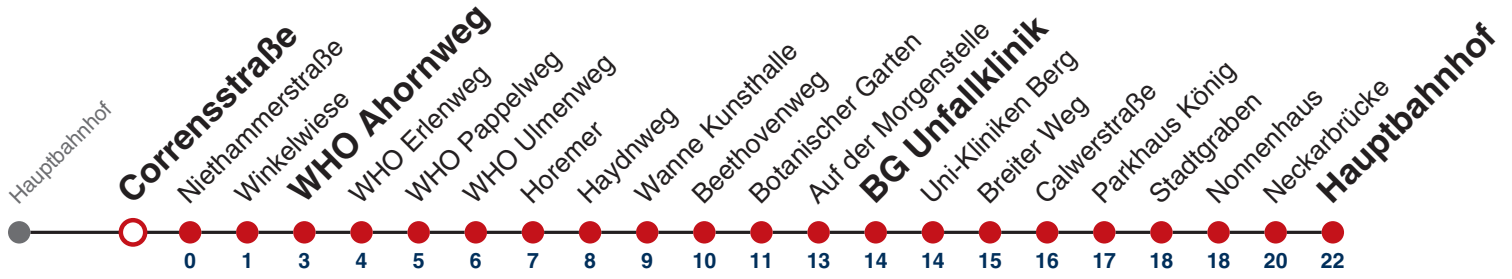

Weiterfahrt am Hauptbahnhof als Linie N98.

Fahrplanauskünfte rund um die Uhr:
naldo-App & landesweite Fahrplanauskunft
(0800 29 82 743, kostenlos)

N93

Schönblick → Hauptbahnhof

Gültig ab 12.12.2021

	Nächte Do/Fr, Fr/Sa, Sa/So	24.12.	31.12.
05			
06			
07			
08			
09			
10			
11			
12			
13			
14			
15			
16			
17			
18			
19		08	
20		08	
21		08	
22		08	08
23			08
00			
01	08	08	08
02	08	08	08
03	08	08	08
04			08

Weiterfahrt am Hauptbahnhof als Linie N98.

Fahrplanauskünfte rund um die Uhr:
naldo-App & landesweite Fahrplanauskunft
(0800 29 82 743, kostenlos)

N93

Corrensstraße → Hauptbahnhof

Gültig ab 12.12.2021

	Nächte Do/Fr, Fr/Sa, Sa/So	24.12.	31.12.
05			
06			
07			
08			
09			
10			
11			
12			
13			
14			
15			
16			
17			
18			
19		08	
20		08	
21		08	
22		08	08
23			08
00			
01	08	08	08
02	08	08	08
03	08	08	08
04			08

Weiterfahrt am Hauptbahnhof als Linie N98.

Fahrplanauskünfte rund um die Uhr:
naldo-App & landesweite Fahrplanauskunft
(0800 29 82 743, kostenlos)

N93

Niethammerstraße → Hauptbahnhof

Gültig ab 12.12.2021

	Nächte Do/Fr, Fr/Sa, Sa/So	24.12.	31.12.
05			
06			
07			
08			
09			
10			
11			
12			
13			
14			
15			
16			
17			
18			
19		09	
20		09	
21		09	
22		09	09
23			09
00			
01	09	09	09
02	09	09	09
03	09	09	09
04			09

Weiterfahrt am Hauptbahnhof als Linie N98.

Fahrplanauskünfte rund um die Uhr:
naldo-App & landesweite Fahrplanauskunft
(0800 29 82 743, kostenlos)

N93

Winkelwiese → Hauptbahnhof

Gültig ab 12.12.2021

	Nächte Do/Fr, Fr/Sa, Sa/So	24.12.	31.12.
05			
06			
07			
08			
09			
10			
11			
12			
13			
14			
15			
16			
17			
18			
19		10	
20		10	
21		10	
22		10	10
23			10
00			
01	10	10	10
02	10	10	10
03	10	10	10
04			10