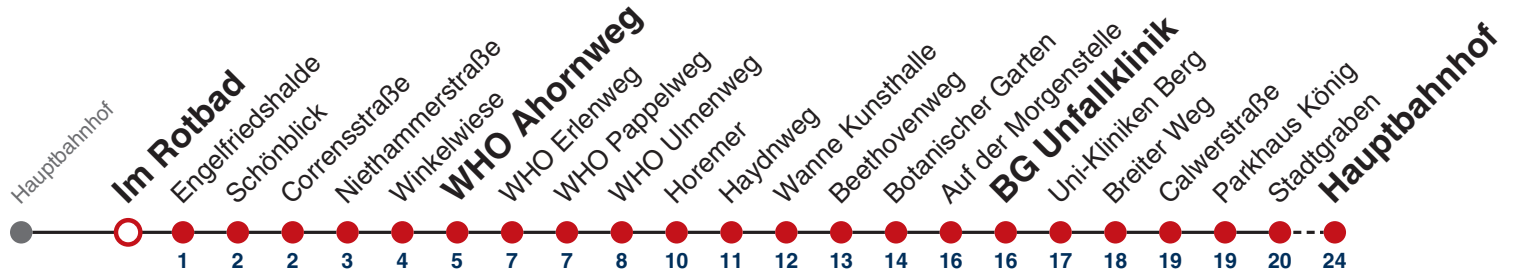

Weiterfahrt am Hauptbahnhof als Linie N98.

Fahrplanauskünfte rund um die Uhr:
naldo-App & landesweite Fahrplanauskunft
(0800 29 82 743, kostenlos)

N93

Goethestraße → Hauptbahnhof

Gültig ab 12.12.2021

	Nächte Do/Fr, Fr/Sa, Sa/So	24.12.	31.12.
05			
06			
07			
08			
09			
10			
11			
12			
13			
14			
15			
16			
17			
18			
19		05	
20		05	
21		05	
22		05	05
23			05
00			
01	05	05	05
02	05	05	05
03	05	05	05
04			05

Weiterfahrt am Hauptbahnhof als Linie N98.

Fahrplanauskünfte rund um die Uhr:
naldo-App & landesweite Fahrplanauskunft
(0800 29 82 743, kostenlos)

N93

Im Rotbad → Hauptbahnhof

Gültig ab 12.12.2021

	Nächte Do/Fr, Fr/Sa, Sa/So	24.12.	31.12.
05			
06			
07			
08			
09			
10			
11			
12			
13			
14			
15			
16			
17			
18			
19		06	
20		06	
21		06	
22		06	06
23			06
00			
01	06	06	06
02	06	06	06
03	06	06	06
04			06

Weiterfahrt am Hauptbahnhof als Linie N98.

Fahrplanauskünfte rund um die Uhr:
naldo-App & landesweite Fahrplanauskunft
(0800 29 82 743, kostenlos)

N93

Engelfriedshalde → Hauptbahnhof

Gültig ab 12.12.2021

	Nächte Do/Fr, Fr/Sa, Sa/So	24.12.	31.12.
05			
06			
07			
08			
09			
10			
11			
12			
13			
14			
15			
16			
17			
18			
19		07	
20		07	
21		07	
22		07	07
23			07
00			
01	07	07	07
02	07	07	07
03	07	07	07
04			07

Weiterfahrt am Hauptbahnhof als Linie N98.

Fahrplanauskünfte rund um die Uhr:
naldo-App & landesweite Fahrplanauskunft
(0800 29 82 743, kostenlos)

N93

Schönblick → Hauptbahnhof

Gültig ab 12.12.2021

	Nächte Do/Fr, Fr/Sa, Sa/So	24.12.	31.12.
05			
06			
07			
08			
09			
10			
11			
12			
13			
14			
15			
16			
17			
18			
19		08	
20		08	
21		08	
22		08	08
23			08
00			
01	08	08	08
02	08	08	08
03	08	08	08
04			08