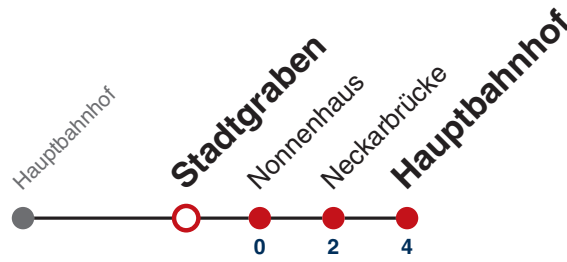

Weiterfahrt am Hauptbahnhof als Linie N98.

Fahrplanauskünfte rund um die Uhr:
 naldo-App & landesweite Fahrplanauskunft
 (0800 29 82 743, kostenlos)

N93

Neckarbrücke → Hauptbahnhof

Gültig ab 12.12.2021

	Nächte Do/Fr, Fr/Sa, Sa/So	24.12.	31.12.
05			
06			
07			
08			
09			
10			
11			
12			
13			
14			
15			
16			
17			
18			
19		01	
20		01	
21		01	
22		01	01
23			01
00			
01	01	01	01
02	01	01	01
03	01	01	01
04			01

Weiterfahrt am Hauptbahnhof als Linie N98.

Fahrplanauskünfte rund um die Uhr:
naldo-App & landesweite Fahrplanauskunft
(0800 29 82 743, kostenlos)

N93

Wilhelmstraße → Hauptbahnhof

Gültig ab 12.12.2021

	Nächte Do/Fr, Fr/Sa, Sa/So	24.12.	31.12.
05			
06			
07			
08			
09			
10			
11			
12			
13			
14			
15			
16			
17			
18			
19		01	
20		01	
21		01	
22		01	01
23			01
00			
01	01	01	01
02	01	01	01
03	01	01	01
04			01

Weiterfahrt am Hauptbahnhof als Linie N98.

Fahrplanauskünfte rund um die Uhr:
naldo-App & landesweite Fahrplanauskunft
(0800 29 82 743, kostenlos)

N93

Stadtgraben → Hauptbahnhof

Gültig ab 12.12.2021

	Nächte Do/Fr, Fr/Sa, Sa/So	24.12.	31.12.
05			
06			
07			
08			
09			
10			
11			
12			
13			
14			
15			
16			
17			
18			
19		26	
20		26	
21		26	
22		26	26
23			26
00			
01	26	26	26
02	26	26	26
03	26	26	26
04			26

Weiterfahrt am Hauptbahnhof als Linie N98.

Fahrplanauskünfte rund um die Uhr:
naldo-App & landesweite Fahrplanauskunft
(0800 29 82 743, kostenlos)

N93

Nonnenhaus → Hauptbahnhof

Gültig ab 12.12.2021

	Nächte Do/Fr, Fr/Sa, Sa/So	24.12.	31.12.
05			
06			
07			
08			
09			
10			
11			
12			
13			
14			
15			
16			
17			
18			
19		27	
20		27	
21		27	
22		27	27
23			27
00			
01	27	27	27
02	27	27	27
03	27	27	27
04			27