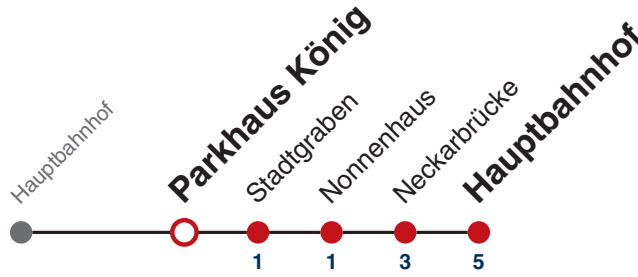

Weiterfahrt am Hauptbahnhof als Linie N98.

Fahrplanauskünfte rund um die Uhr:
 naldo-App & landesweite Fahrplanauskunft
 (0800 29 82 743, kostenlos)

N93

Neckarbrücke → Hauptbahnhof

Gültig ab 12.12.2021

	Nächte Do/Fr, Fr/Sa, Sa/So	24.12.	31.12.
05			
06			
07			
08			
09			
10			
11			
12			
13			
14			
15			
16			
17			
18			
19		01	
20		01	
21		01	
22		01	01
23			01
00			
01	01	01	01
02	01	01	01
03	01	01	01
04			01

Weiterfahrt am Hauptbahnhof als Linie N98.

Fahrplanauskünfte rund um die Uhr:
naldo-App & landesweite Fahrplanauskunft
(0800 29 82 743, kostenlos)

N93

Calwerstraße → Hauptbahnhof

Gültig ab 12.12.2021

	Nächte Do/Fr, Fr/Sa, Sa/So	24.12.	31.12.
05			
06			
07			
08			
09			
10			
11			
12			
13			
14			
15			
16			
17			
18			
19		25	
20		25	
21		25	
22		25	25
23			25
00			
01	25	25	25
02	25	25	25
03	25	25	25
04			25

Weiterfahrt am Hauptbahnhof als Linie N98.

Fahrplanauskünfte rund um die Uhr:
naldo-App & landesweite Fahrplanauskunft
(0800 29 82 743, kostenlos)

N93

Parkhaus König → Hauptbahnhof

Gültig ab 12.12.2021

	Nächte Do/Fr, Fr/Sa, Sa/So	24.12.	31.12.
05			
06			
07			
08			
09			
10			
11			
12			
13			
14			
15			
16			
17			
18			
19		25	
20		25	
21		25	
22		25	25
23			25
00			
01	25	25	25
02	25	25	25
03	25	25	25
04			25

Weiterfahrt am Hauptbahnhof als Linie N98.

Fahrplanauskünfte rund um die Uhr:
naldo-App & landesweite Fahrplanauskunft
(0800 29 82 743, kostenlos)

N93

Stadtgraben → Hauptbahnhof

Gültig ab 12.12.2021

	Nächte Do/Fr, Fr/Sa, Sa/So	24.12.	31.12.
05			
06			
07			
08			
09			
10			
11			
12			
13			
14			
15			
16			
17			
18			
19		26	
20		26	
21		26	
22		26	26
23			26
00			
01	26	26	26
02	26	26	26
03	26	26	26
04			26