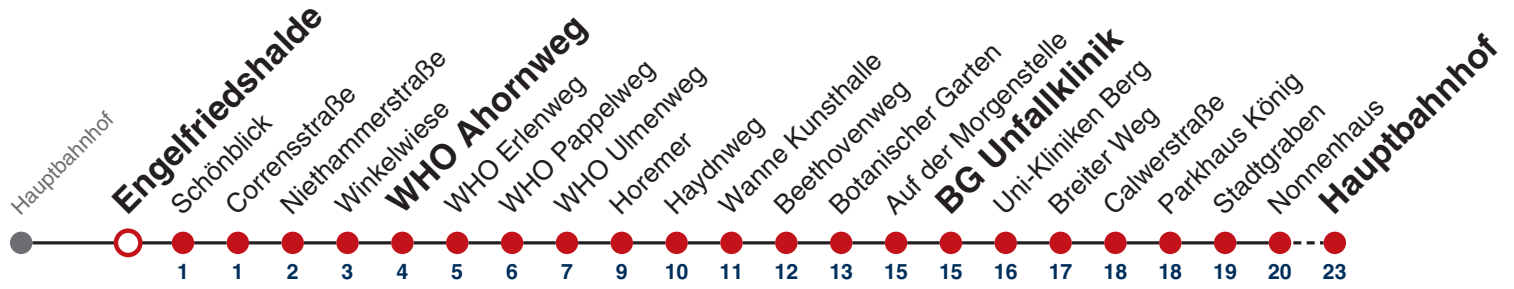

Weiterfahrt am Hauptbahnhof als Linie N98.

Fahrplanauskünfte rund um die Uhr:
naldo-App & landesweite Fahrplanauskunft
(0800 29 82 743, kostenlos)

N93

Im Rotbad → Hauptbahnhof

Gültig ab 12.12.2021

	Nächte Do/Fr, Fr/Sa, Sa/So	24.12.	31.12.
05			
06			
07			
08			
09			
10			
11			
12			
13			
14			
15			
16			
17			
18			
19		06	
20		06	
21		06	
22		06	06
23			06
00			
01	06	06	06
02	06	06	06
03	06	06	06
04			06

Weiterfahrt am Hauptbahnhof als Linie N98.

Fahrplanauskünfte rund um die Uhr:
naldo-App & landesweite Fahrplanauskunft
(0800 29 82 743, kostenlos)

N93

Engelfriedshalde → Hauptbahnhof

Gültig ab 12.12.2021

	Nächte Do/Fr, Fr/Sa, Sa/So	24.12.	31.12.
05			
06			
07			
08			
09			
10			
11			
12			
13			
14			
15			
16			
17			
18			
19		07	
20		07	
21		07	
22		07	07
23			07
00			
01	07	07	07
02	07	07	07
03	07	07	07
04			07

Weiterfahrt am Hauptbahnhof als Linie N98.

Fahrplanauskünfte rund um die Uhr:
naldo-App & landesweite Fahrplanauskunft
(0800 29 82 743, kostenlos)

N93

Schönblick → Hauptbahnhof

Gültig ab 12.12.2021

	Nächte Do/Fr, Fr/Sa, Sa/So	24.12.	31.12.
05			
06			
07			
08			
09			
10			
11			
12			
13			
14			
15			
16			
17			
18			
19		08	
20		08	
21		08	
22		08	08
23			08
00			
01	08	08	08
02	08	08	08
03	08	08	08
04			08

Weiterfahrt am Hauptbahnhof als Linie N98.

Fahrplanauskünfte rund um die Uhr:
naldo-App & landesweite Fahrplanauskunft
(0800 29 82 743, kostenlos)

N93

Corrensstraße → Hauptbahnhof

Gültig ab 12.12.2021

	Nächte Do/Fr, Fr/Sa, Sa/So	24.12.	31.12.
05			
06			
07			
08			
09			
10			
11			
12			
13			
14			
15			
16			
17			
18			
19		08	
20		08	
21		08	
22		08	08
23			08
00			
01	08	08	08
02	08	08	08
03	08	08	08
04			08