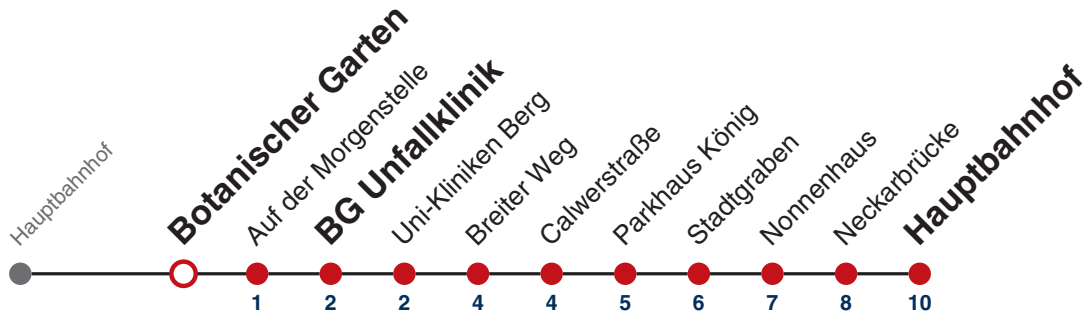

Weiterfahrt am Hauptbahnhof als Linie N98.

Fahrplanauskünfte rund um die Uhr:
naldo-App & landesweite Fahrplanauskunft
(0800 29 82 743, kostenlos)

N93

Beethovenweg → Hauptbahnhof

Gültig ab 12.12.2021

	Nächte Do/Fr, Fr/Sa, Sa/So	24.12.	31.12.
05			
06			
07			
08			
09			
10			
11			
12			
13			
14			
15			
16			
17			
18			
19		19	
20		19	
21		19	
22		19	19
23			19
00			
01	19	19	19
02	19	19	19
03	19	19	19
04			19

Weiterfahrt am Hauptbahnhof als Linie N98.

Fahrplanauskünfte rund um die Uhr:
naldo-App & landesweite Fahrplanauskunft
(0800 29 82 743, kostenlos)

N93

Botanischer Garten → Hauptbahnhof

Gültig ab 12.12.2021

	Nächte Do/Fr, Fr/Sa, Sa/So	24.12.	31.12.
05			
06			
07			
08			
09			
10			
11			
12			
13			
14			
15			
16			
17			
18			
19		20	
20		20	
21		20	
22		20	20
23			20
00			
01	20	20	20
02	20	20	20
03	20	20	20
04			20

Weiterfahrt am Hauptbahnhof als Linie N98.

Fahrplanauskünfte rund um die Uhr:
naldo-App & landesweite Fahrplanauskunft
(0800 29 82 743, kostenlos)

N93

Auf der Morgenstelle → Hauptbahnhof

Gültig ab 12.12.2021