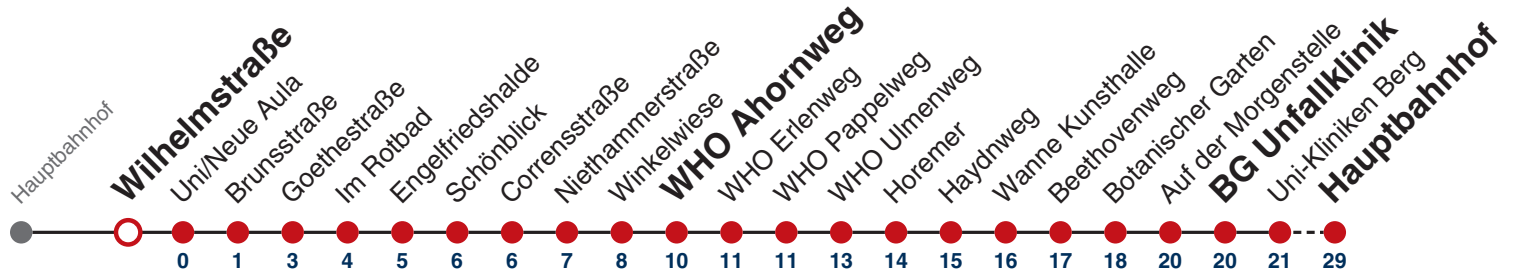

Weiterfahrt am Hauptbahnhof als Linie N98.

Fahrplanauskünfte rund um die Uhr:
 naldo-App & landesweite Fahrplanauskunft
 (0800 29 82 743, kostenlos)

N93

Neckarbrücke → Hauptbahnhof

Gültig ab 12.12.2021

	Nächte Do/Fr, Fr/Sa, Sa/So	24.12.	31.12.
05			
06			
07			
08			
09			
10			
11			
12			
13			
14			
15			
16			
17			
18			
19		01	
20		01	
21		01	
22		01	01
23			01
00			
01	01	01	01
02	01	01	01
03	01	01	01
04			01

Weiterfahrt am Hauptbahnhof als Linie N98.

Fahrplanauskünfte rund um die Uhr:
naldo-App & landesweite Fahrplanauskunft
(0800 29 82 743, kostenlos)

N93

Wilhelmstraße → Hauptbahnhof

Gültig ab 12.12.2021

	Nächte Do/Fr, Fr/Sa, Sa/So	24.12.	31.12.
05			
06			
07			
08			
09			
10			
11			
12			
13			
14			
15			
16			
17			
18			
19		01	
20		01	
21		01	
22		01	01
23			01
00			
01	01	01	01
02	01	01	01
03	01	01	01
04			01

Weiterfahrt am Hauptbahnhof als Linie N98.

Fahrplanauskünfte rund um die Uhr:
naldo-App & landesweite Fahrplanauskunft
(0800 29 82 743, kostenlos)

N93

Uni/Neue Aula → Hauptbahnhof

Gültig ab 12.12.2021

	Nächte Do/Fr, Fr/Sa, Sa/So	24.12.	31.12.
05			
06			
07			
08			
09			
10			
11			
12			
13			
14			
15			
16			
17			
18			
19		02	
20		02	
21		02	
22		02	02
23			02
00			
01	02	02	02
02	02	02	02
03	02	02	02
04			02

Weiterfahrt am Hauptbahnhof als Linie N98.

Fahrplanauskünfte rund um die Uhr:
 naldo-App & landesweite Fahrplanauskunft
 (0800 29 82 743, kostenlos)

N93

Brunnsstraße → Hauptbahnhof

Gültig ab 12.12.2021

	Nächte Do/Fr, Fr/Sa, Sa/So	24.12.	31.12.
05			
06			
07			
08			
09			
10			
11			
12			
13			
14			
15			
16			
17			
18			
19		03	
20		03	
21		03	
22		03	03
23			03
00			
01	03	03	03
02	03	03	03
03	03	03	03
04			03