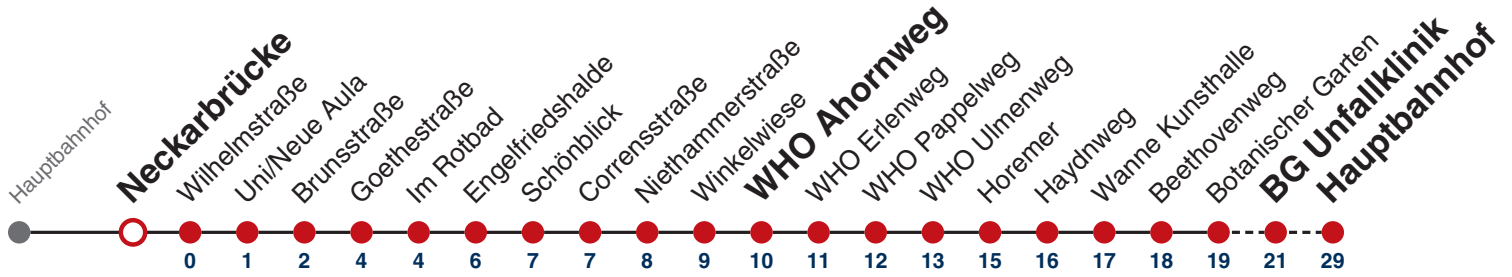

Weiterfahrt am Hauptbahnhof als Linie N98.

Fahrplanauskünfte rund um die Uhr:
 naldo-App & landesweite Fahrplanauskunft
 (0800 29 82 743, kostenlos)

N93

Neckarbrücke → Hauptbahnhof

Gültig ab 12.12.2021

	Nächte Do/Fr, Fr/Sa, Sa/So	24.12.	31.12.
05			
06			
07			
08			
09			
10			
11			
12			
13			
14			
15			
16			
17			
18			
19		01	
20		01	
21		01	
22		01	01
23			01
00			
01	01	01	01
02	01	01	01
03	01	01	01
04			01

Weiterfahrt am Hauptbahnhof als Linie N98.

Fahrplanauskünfte rund um die Uhr:
naldo-App & landesweite Fahrplanauskunft
(0800 29 82 743, kostenlos)

N93

Wilhelmstraße → Hauptbahnhof

Gültig ab 12.12.2021

	Nächte Do/Fr, Fr/Sa, Sa/So	24.12.	31.12.
05			
06			
07			
08			
09			
10			
11			
12			
13			
14			
15			
16			
17			
18			
19		01	
20		01	
21		01	
22		01	01
23			01
00			
01	01	01	01
02	01	01	01
03	01	01	01
04			01

Weiterfahrt am Hauptbahnhof als Linie N98.

Fahrplanauskünfte rund um die Uhr:
naldo-App & landesweite Fahrplanauskunft
(0800 29 82 743, kostenlos)

N93

Uni/Neue Aula → Hauptbahnhof

Gültig ab 12.12.2021

	Nächte Do/Fr, Fr/Sa, Sa/So	24.12.	31.12.
05			
06			
07			
08			
09			
10			
11			
12			
13			
14			
15			
16			
17			
18			
19		02	
20		02	
21		02	
22		02	02
23			02
00			
01	02	02	02
02	02	02	02
03	02	02	02
04			02

Weiterfahrt am Hauptbahnhof als Linie N98.

Fahrplanauskünfte rund um die Uhr:
 naldo-App & landesweite Fahrplanauskunft
 (0800 29 82 743, kostenlos)

N93

Brunnsstraße → Hauptbahnhof

Gültig ab 12.12.2021

	Nächte Do/Fr, Fr/Sa, Sa/So	24.12.	31.12.
05			
06			
07			
08			
09			
10			
11			
12			
13			
14			
15			
16			
17			
18			
19		03	
20		03	
21		03	
22		03	03
23			03
00			
01	03	03	03
02	03	03	03
03	03	03	03
04			03