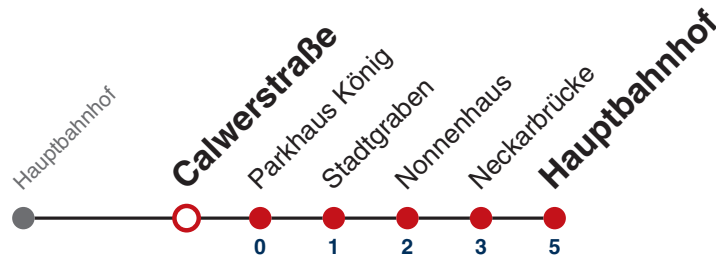

Weiterfahrt am Hauptbahnhof als Linie N98.

Fahrplanauskünfte rund um die Uhr:
 naldo-App & landesweite Fahrplanauskunft
 (0800 29 82 743, kostenlos)

N93

Neckarbrücke → Hauptbahnhof

Gültig ab 12.12.2021

	Nächte Do/Fr, Fr/Sa, Sa/So	24.12.	31.12.
05			
06			
07			
08			
09			
10			
11			
12			
13			
14			
15			
16			
17			
18			
19		01	
20		01	
21		01	
22		01	01
23			01
00			
01	01	01	01
02	01	01	01
03	01	01	01
04			01

Weiterfahrt am Hauptbahnhof als Linie N98.

Fahrplanauskünfte rund um die Uhr:
naldo-App & landesweite Fahrplanauskunft
(0800 29 82 743, kostenlos)

N93

Breiter Weg → Hauptbahnhof

Gültig ab 12.12.2021

	Nächte Do/Fr, Fr/Sa, Sa/So	24.12.	31.12.
05			
06			
07			
08			
09			
10			
11			
12			
13			
14			
15			
16			
17			
18			
19		24	
20		24	
21		24	
22		24	24
23			24
00			
01	24	24	24
02	24	24	24
03	24	24	24
04			24

Weiterfahrt am Hauptbahnhof als Linie N98.

Fahrplanauskünfte rund um die Uhr:
naldo-App & landesweite Fahrplanauskunft
(0800 29 82 743, kostenlos)

N93

Calwerstraße → Hauptbahnhof

Gültig ab 12.12.2021

	Nächte Do/Fr, Fr/Sa, Sa/So	24.12.	31.12.
05			
06			
07			
08			
09			
10			
11			
12			
13			
14			
15			
16			
17			
18			
19		25	
20		25	
21		25	
22		25	25
23			25
00			
01	25	25	25
02	25	25	25
03	25	25	25
04			25

Weiterfahrt am Hauptbahnhof als Linie N98.

Fahrplanauskünfte rund um die Uhr:
naldo-App & landesweite Fahrplanauskunft
(0800 29 82 743, kostenlos)

N93

Parkhaus König → Hauptbahnhof

Gültig ab 12.12.2021

	Nächte Do/Fr, Fr/Sa, Sa/So	24.12.	31.12.
05			
06			
07			
08			
09			
10			
11			
12			
13			
14			
15			
16			
17			
18			
19		25	
20		25	
21		25	
22		25	25
23			25
00			
01	25	25	25
02	25	25	25
03	25	25	25
04			25