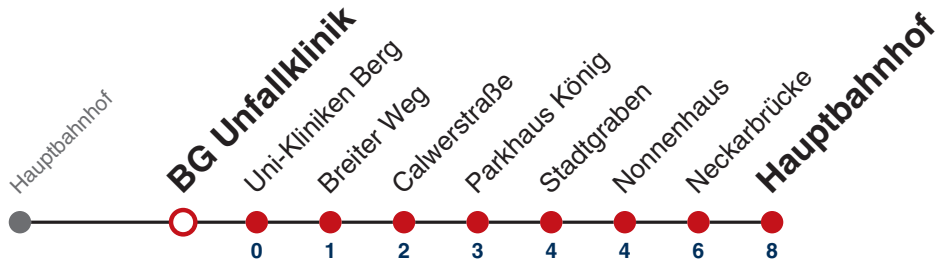

Weiterfahrt am Hauptbahnhof als Linie N98.

Fahrplanauskünfte rund um die Uhr:
 naldo-App & landesweite Fahrplanauskunft
 (0800 29 82 743, kostenlos)

N93

Neckarbrücke → Hauptbahnhof

Gültig ab 12.12.2021

	Nächte Do/Fr, Fr/Sa, Sa/So	24.12.	31.12.
05			
06			
07			
08			
09			
10			
11			
12			
13			
14			
15			
16			
17			
18			
19		01	
20		01	
21		01	
22		01	01
23			01
00			
01	01	01	01
02	01	01	01
03	01	01	01
04			01

Weiterfahrt am Hauptbahnhof als Linie N98.

Fahrplanauskünfte rund um die Uhr:
naldo-App & landesweite Fahrplanauskunft
(0800 29 82 743, kostenlos)

N93

BG Unfallklinik → Hauptbahnhof

Gültig ab 12.12.2021

	Nächte Do/Fr, Fr/Sa, Sa/So	24.12.	31.12.
05			
06			
07			
08			
09			
10			
11			
12			
13			
14			
15			
16			
17			
18			
19		22	
20		22	
21		22	
22		22	22
23			22
00			
01	22	22	22
02	22	22	22
03	22	22	22
04			22

Weiterfahrt am Hauptbahnhof als Linie N98.

Fahrplanauskünfte rund um die Uhr:
naldo-App & landesweite Fahrplanauskunft
(0800 29 82 743, kostenlos)

N93

Uni-Kliniken Berg → Hauptbahnhof

Gültig ab 12.12.2021