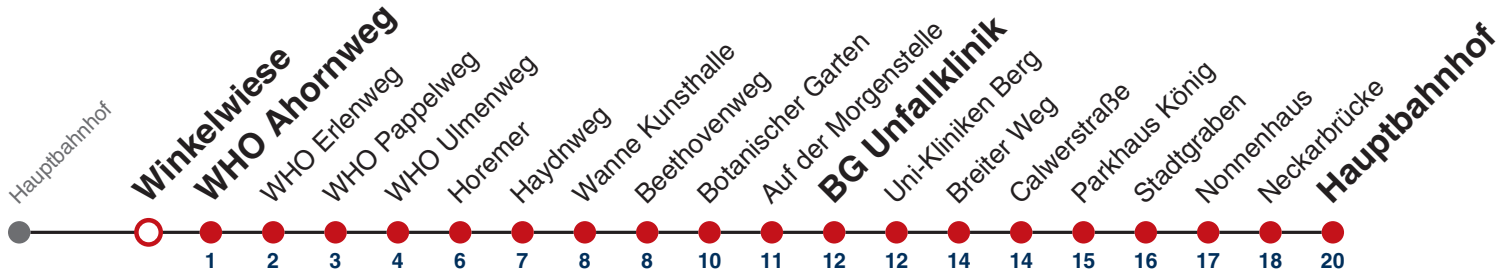

Weiterfahrt am Hauptbahnhof als Linie N98.

Fahrplanauskünfte rund um die Uhr:
naldo-App & landesweite Fahrplanauskunft
(0800 29 82 743, kostenlos)

N93

Niethammerstraße → Hauptbahnhof

Gültig ab 12.12.2021

	Nächte Do/Fr, Fr/Sa, Sa/So	24.12.	31.12.
05			
06			
07			
08			
09			
10			
11			
12			
13			
14			
15			
16			
17			
18			
19		09	
20		09	
21		09	
22		09	09
23			09
00			
01	09	09	09
02	09	09	09
03	09	09	09
04			09

Weiterfahrt am Hauptbahnhof als Linie N98.

Fahrplanauskünfte rund um die Uhr:
naldo-App & landesweite Fahrplanauskunft
(0800 29 82 743, kostenlos)

N93

Winkelwiese → Hauptbahnhof

Gültig ab 12.12.2021

	Nächte Do/Fr, Fr/Sa, Sa/So	24.12.	31.12.
05			
06			
07			
08			
09			
10			
11			
12			
13			
14			
15			
16			
17			
18			
19		10	
20		10	
21		10	
22		10	10
23			10
00			
01	10	10	10
02	10	10	10
03	10	10	10
04			10

Weiterfahrt am Hauptbahnhof als Linie N98.

Fahrplanauskünfte rund um die Uhr:
naldo-App & landesweite Fahrplanauskunft
(0800 29 82 743, kostenlos)

N93

WHO Ahornweg → Hauptbahnhof

Gültig ab 12.12.2021

	Nächte Do/Fr, Fr/Sa, Sa/So	24.12.	31.12.
05			
06			
07			
08			
09			
10			
11			
12			
13			
14			
15			
16			
17			
18			
19		12	
20		12	
21		12	
22		12	12
23			12
00			
01	12	12	12
02	12	12	12
03	12	12	12
04			12

Weiterfahrt am Hauptbahnhof als Linie N98.

Fahrplanauskünfte rund um die Uhr:
naldo-App & landesweite Fahrplanauskunft
(0800 29 82 743, kostenlos)

N93

WHO Erlenweg → Hauptbahnhof

Gültig ab 12.12.2021

	Nächte Do/Fr, Fr/Sa, Sa/So	24.12.	31.12.
05			
06			
07			
08			
09			
10			
11			
12			
13			
14			
15			
16			
17			
18			
19		13	
20		13	
21		13	
22		13	13
23			13
00			
01	13	13	13
02	13	13	13
03	13	13	13
04			13