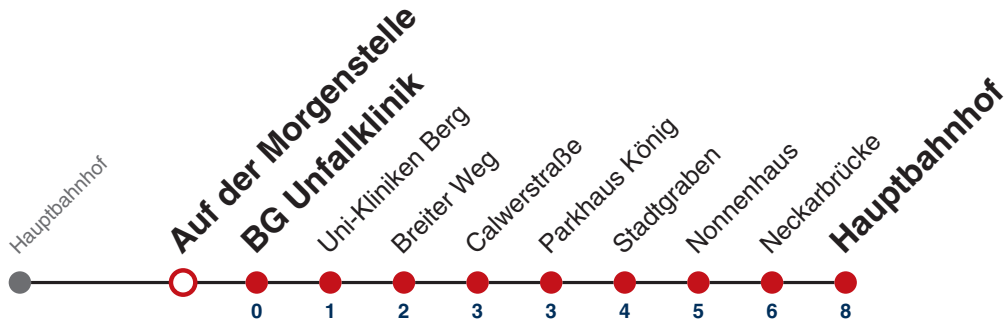

Weiterfahrt am Hauptbahnhof als Linie N98.

Fahrplanauskünfte rund um die Uhr:
naldo-App & landesweite Fahrplanauskunft
(0800 29 82 743, kostenlos)

N93

Auf der Morgenstelle → Hauptbahnhof

Gültig ab 12.12.2021

	Nächte Do/Fr, Fr/Sa, Sa/So	24.12.	31.12.
05			
06			
07			
08			
09			
10			
11			
12			
13			
14			
15			
16			
17			
18			
19		22	
20		22	
21		22	
22		22	22
23			22
00			
01	22	22	22
02	22	22	22
03	22	22	22
04			22

Weiterfahrt am Hauptbahnhof als Linie N98.

Fahrplanauskünfte rund um die Uhr:
naldo-App & landesweite Fahrplanauskunft
(0800 29 82 743, kostenlos)

N93

BG Unfallklinik → Hauptbahnhof

Gültig ab 12.12.2021

	Nächte Do/Fr, Fr/Sa, Sa/So	24.12.	31.12.
05			
06			
07			
08			
09			
10			
11			
12			
13			
14			
15			
16			
17			
18			
19		22	
20		22	
21		22	
22		22	22
23			22
00			
01	22	22	22
02	22	22	22
03	22	22	22
04			22