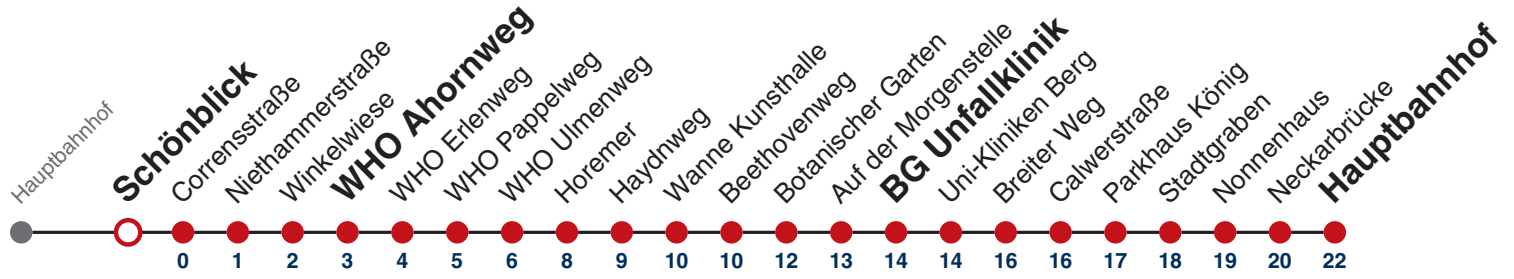

Weiterfahrt am Hauptbahnhof als Linie N98.

Fahrplanauskünfte rund um die Uhr:
naldo-App & landesweite Fahrplanauskunft
(0800 29 82 743, kostenlos)

N93

Engelfriedshalde → Hauptbahnhof

Gültig ab 12.12.2021

	Nächte Do/Fr, Fr/Sa, Sa/So	24.12.	31.12.
05			
06			
07			
08			
09			
10			
11			
12			
13			
14			
15			
16			
17			
18			
19		07	
20		07	
21		07	
22		07	07
23			07
00			
01	07	07	07
02	07	07	07
03	07	07	07
04			07

Weiterfahrt am Hauptbahnhof als Linie N98.

Fahrplanauskünfte rund um die Uhr:
naldo-App & landesweite Fahrplanauskunft
(0800 29 82 743, kostenlos)

N93

Schönblick → Hauptbahnhof

Gültig ab 12.12.2021

	Nächte Do/Fr, Fr/Sa, Sa/So	24.12.	31.12.
05			
06			
07			
08			
09			
10			
11			
12			
13			
14			
15			
16			
17			
18			
19		08	
20		08	
21		08	
22		08	08
23			08
00			
01	08	08	08
02	08	08	08
03	08	08	08
04			08

Weiterfahrt am Hauptbahnhof als Linie N98.

Fahrplanauskünfte rund um die Uhr:
naldo-App & landesweite Fahrplanauskunft
(0800 29 82 743, kostenlos)

N93

Corrensstraße → Hauptbahnhof

Gültig ab 12.12.2021

	Nächte Do/Fr, Fr/Sa, Sa/So	24.12.	31.12.
05			
06			
07			
08			
09			
10			
11			
12			
13			
14			
15			
16			
17			
18			
19		08	
20		08	
21		08	
22		08	08
23			08
00			
01	08	08	08
02	08	08	08
03	08	08	08
04			08

Weiterfahrt am Hauptbahnhof als Linie N98.

Fahrplanauskünfte rund um die Uhr:
naldo-App & landesweite Fahrplanauskunft
(0800 29 82 743, kostenlos)

N93

Niethammerstraße → Hauptbahnhof

Gültig ab 12.12.2021

	Nächte Do/Fr, Fr/Sa, Sa/So	24.12.	31.12.
05			
06			
07			
08			
09			
10			
11			
12			
13			
14			
15			
16			
17			
18			
19		09	
20		09	
21		09	
22		09	09
23			09
00			
01	09	09	09
02	09	09	09
03	09	09	09
04			09