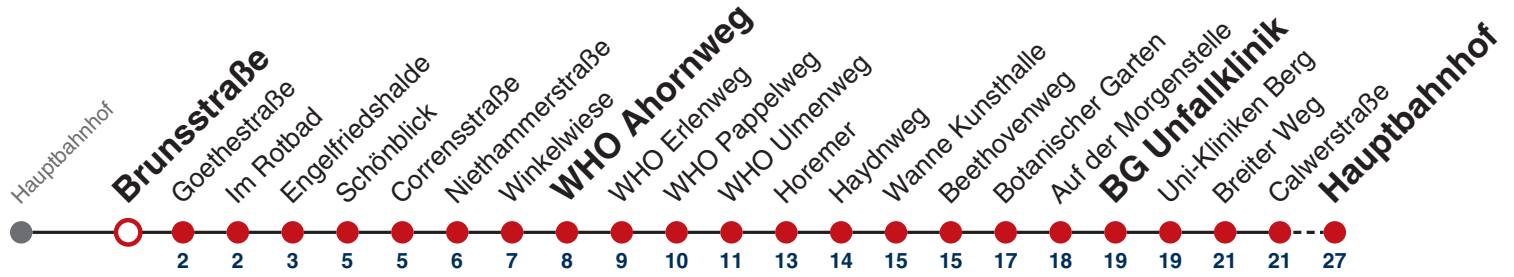

Weiterfahrt am Hauptbahnhof als Linie N98.

Fahrplanauskünfte rund um die Uhr:
naldo-App & landesweite Fahrplanauskunft
(0800 29 82 743, kostenlos)

N93

Uni/Neue Aula → Hauptbahnhof

Gültig ab 12.12.2021

	Nächte Do/Fr, Fr/Sa, Sa/So	24.12.	31.12.
05			
06			
07			
08			
09			
10			
11			
12			
13			
14			
15			
16			
17			
18			
19		02	
20		02	
21		02	
22		02	02
23			02
00			
01	02	02	02
02	02	02	02
03	02	02	02
04			02

Weiterfahrt am Hauptbahnhof als Linie N98.

Fahrplanauskünfte rund um die Uhr:
 naldo-App & landesweite Fahrplanauskunft
 (0800 29 82 743, kostenlos)

N93

Brunnsstraße → Hauptbahnhof

Gültig ab 12.12.2021

	Nächte Do/Fr, Fr/Sa, Sa/So	24.12.	31.12.
05			
06			
07			
08			
09			
10			
11			
12			
13			
14			
15			
16			
17			
18			
19		03	
20		03	
21		03	
22		03	03
23			03
00			
01	03	03	03
02	03	03	03
03	03	03	03
04			03

Weiterfahrt am Hauptbahnhof als Linie N98.

Fahrplanauskünfte rund um die Uhr:
naldo-App & landesweite Fahrplanauskunft
(0800 29 82 743, kostenlos)

N93

Goethestraße → Hauptbahnhof

Gültig ab 12.12.2021

	Nächte Do/Fr, Fr/Sa, Sa/So	24.12.	31.12.
05			
06			
07			
08			
09			
10			
11			
12			
13			
14			
15			
16			
17			
18			
19		05	
20		05	
21		05	
22		05	05
23			05
00			
01	05	05	05
02	05	05	05
03	05	05	05
04			05

Weiterfahrt am Hauptbahnhof als Linie N98.

Fahrplanauskünfte rund um die Uhr:
naldo-App & landesweite Fahrplanauskunft
(0800 29 82 743, kostenlos)

N93

Im Rotbad → Hauptbahnhof

Gültig ab 12.12.2021

	Nächte Do/Fr, Fr/Sa, Sa/So	24.12.	31.12.
05			
06			
07			
08			
09			
10			
11			
12			
13			
14			
15			
16			
17			
18			
19		06	
20		06	
21		06	
22		06	06
23			06
00			
01	06	06	06
02	06	06	06
03	06	06	06
04			06