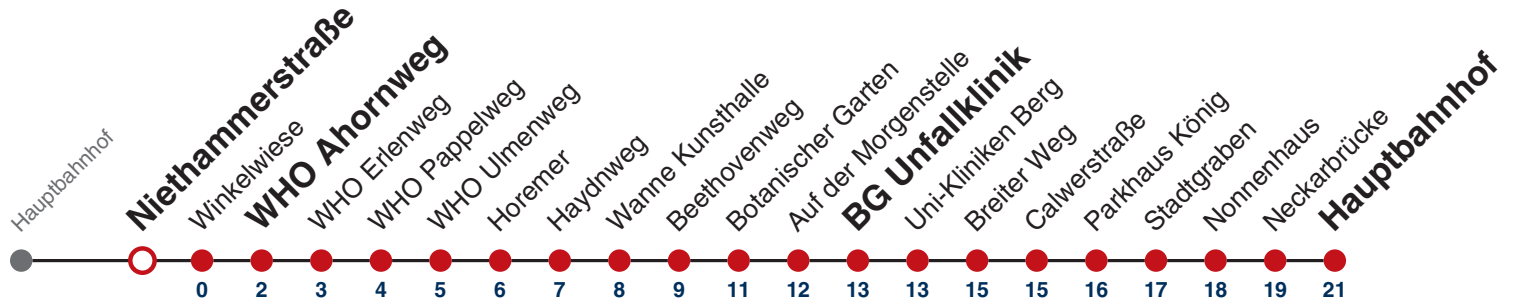

Weiterfahrt am Hauptbahnhof als Linie N98.

Fahrplanauskünfte rund um die Uhr:
naldo-App & landesweite Fahrplanauskunft
(0800 29 82 743, kostenlos)

N93

Corrensstraße → Hauptbahnhof

Gültig ab 12.12.2021

	Nächte Do/Fr, Fr/Sa, Sa/So	24.12.	31.12.
05			
06			
07			
08			
09			
10			
11			
12			
13			
14			
15			
16			
17			
18			
19		08	
20		08	
21		08	
22		08	08
23			08
00			
01	08	08	08
02	08	08	08
03	08	08	08
04			08

Weiterfahrt am Hauptbahnhof als Linie N98.

Fahrplanauskünfte rund um die Uhr:
naldo-App & landesweite Fahrplanauskunft
(0800 29 82 743, kostenlos)

N93

Niethammerstraße → Hauptbahnhof

Gültig ab 12.12.2021

	Nächte Do/Fr, Fr/Sa, Sa/So	24.12.	31.12.
05			
06			
07			
08			
09			
10			
11			
12			
13			
14			
15			
16			
17			
18			
19		09	
20		09	
21		09	
22		09	09
23			09
00			
01	09	09	09
02	09	09	09
03	09	09	09
04			09

Weiterfahrt am Hauptbahnhof als Linie N98.

Fahrplanauskünfte rund um die Uhr:
naldo-App & landesweite Fahrplanauskunft
(0800 29 82 743, kostenlos)

N93

Winkelwiese → Hauptbahnhof

Gültig ab 12.12.2021

	Nächte Do/Fr, Fr/Sa, Sa/So	24.12.	31.12.
05			
06			
07			
08			
09			
10			
11			
12			
13			
14			
15			
16			
17			
18			
19		10	
20		10	
21		10	
22		10	10
23			10
00			
01	10	10	10
02	10	10	10
03	10	10	10
04			10

Weiterfahrt am Hauptbahnhof als Linie N98.

Fahrplanauskünfte rund um die Uhr:
naldo-App & landesweite Fahrplanauskunft
(0800 29 82 743, kostenlos)

N93

WHO Ahornweg → Hauptbahnhof

Gültig ab 12.12.2021

	Nächte Do/Fr, Fr/Sa, Sa/So	24.12.	31.12.
05			
06			
07			
08			
09			
10			
11			
12			
13			
14			
15			
16			
17			
18			
19		12	
20		12	
21		12	
22		12	12
23			12
00			
01	12	12	12
02	12	12	12
03	12	12	12
04			12