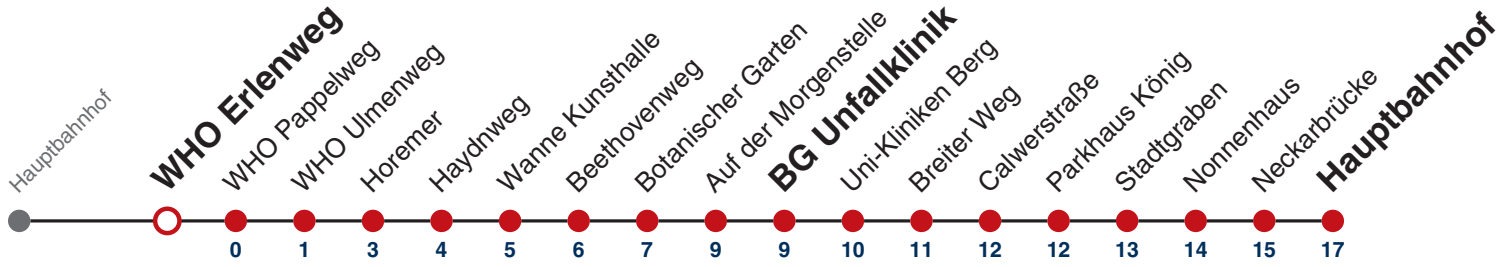

Weiterfahrt am Hauptbahnhof als Linie N98.

Fahrplanauskünfte rund um die Uhr:
naldo-App & landesweite Fahrplanauskunft
(0800 29 82 743, kostenlos)

N93

WHO Ahornweg → Hauptbahnhof

Gültig ab 12.12.2021

	Nächte Do/Fr, Fr/Sa, Sa/So	24.12.	31.12.
05			
06			
07			
08			
09			
10			
11			
12			
13			
14			
15			
16			
17			
18			
19		12	
20		12	
21		12	
22		12	12
23			12
00			
01	12	12	12
02	12	12	12
03	12	12	12
04			12

Weiterfahrt am Hauptbahnhof als Linie N98.

Fahrplanauskünfte rund um die Uhr:
naldo-App & landesweite Fahrplanauskunft
(0800 29 82 743, kostenlos)

N93

WHO Erlenweg → Hauptbahnhof

Gültig ab 12.12.2021

	Nächte Do/Fr, Fr/Sa, Sa/So	24.12.	31.12.
05			
06			
07			
08			
09			
10			
11			
12			
13			
14			
15			
16			
17			
18			
19		13	
20		13	
21		13	
22		13	13
23			13
00			
01	13	13	13
02	13	13	13
03	13	13	13
04			13

Weiterfahrt am Hauptbahnhof als Linie N98.

Fahrplanauskünfte rund um die Uhr:
naldo-App & landesweite Fahrplanauskunft
(0800 29 82 743, kostenlos)

N93

WHO Pappelweg → Hauptbahnhof

Gültig ab 12.12.2021

	Nächte Do/Fr, Fr/Sa, Sa/So	24.12.	31.12.
05			
06			
07			
08			
09			
10			
11			
12			
13			
14			
15			
16			
17			
18			
19		13	
20		13	
21		13	
22		13	13
23			13
00			
01	13	13	13
02	13	13	13
03	13	13	13
04			13

Weiterfahrt am Hauptbahnhof als Linie N98.

Fahrplanauskünfte rund um die Uhr:
naldo-App & landesweite Fahrplanauskunft
(0800 29 82 743, kostenlos)

N93

WHO Ulmenweg → Hauptbahnhof

Gültig ab 12.12.2021

	Nächte Do/Fr, Fr/Sa, Sa/So	24.12.	31.12.
05			
06			
07			
08			
09			
10			
11			
12			
13			
14			
15			
16			
17			
18			
19		15	
20		15	
21		15	
22		15	15
23			15
00			
01	15	15	15
02	15	15	15
03	15	15	15
04			15