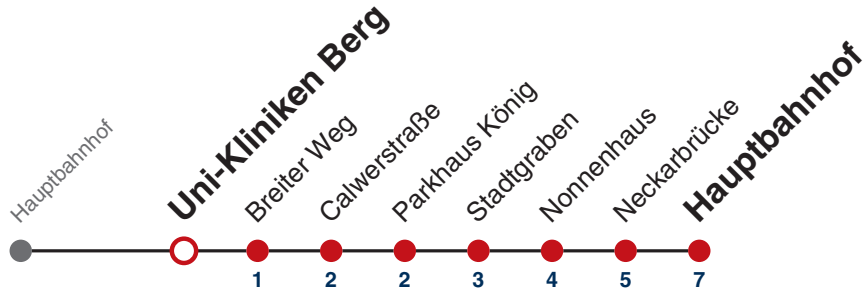

Weiterfahrt am Hauptbahnhof als Linie N98.

Fahrplanauskünfte rund um die Uhr:
naldo-App & landesweite Fahrplanauskunft
(0800 29 82 743, kostenlos)

N93

BG Unfallklinik → Hauptbahnhof

Gültig ab 12.12.2021

	Nächte Do/Fr, Fr/Sa, Sa/So	24.12.	31.12.
05			
06			
07			
08			
09			
10			
11			
12			
13			
14			
15			
16			
17			
18			
19		22	
20		22	
21		22	
22		22	22
23			22
00			
01	22	22	22
02	22	22	22
03	22	22	22
04			22

Weiterfahrt am Hauptbahnhof als Linie N98.

Fahrplanauskünfte rund um die Uhr:
naldo-App & landesweite Fahrplanauskunft
(0800 29 82 743, kostenlos)

N93

Uni-Kliniken Berg → Hauptbahnhof

Gültig ab 12.12.2021

Weiterfahrt am Hauptbahnhof als Linie N98.

Fahrplanauskünfte rund um die Uhr:
naldo-App & landesweite Fahrplanauskunft
(0800 29 82 743, kostenlos)

N93

Breiter Weg → Hauptbahnhof

Gültig ab 12.12.2021

	Nächte Do/Fr, Fr/Sa, Sa/So	24.12.	31.12.
05			
06			
07			
08			
09			
10			
11			
12			
13			
14			
15			
16			
17			
18			
19		24	
20		24	
21		24	
22		24	24
23			24
00			
01	24	24	24
02	24	24	24
03	24	24	24
04			24