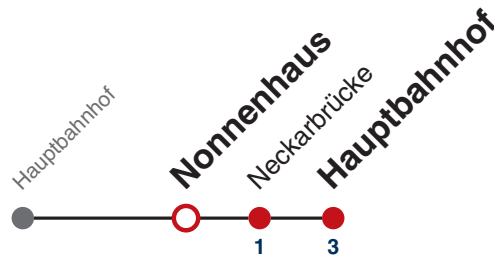

Weiterfahrt am Hauptbahnhof als Linie N98.

Fahrplanauskünfte rund um die Uhr:
 naldo-App & landesweite Fahrplanauskunft
 (0800 29 82 743, kostenlos)

N93

Neckarbrücke → Hauptbahnhof

Gültig ab 12.12.2021

	Nächte Do/Fr, Fr/Sa, Sa/So	24.12.	31.12.
05			
06			
07			
08			
09			
10			
11			
12			
13			
14			
15			
16			
17			
18			
19		01	
20		01	
21		01	
22		01	01
23			01
00			
01	01	01	01
02	01	01	01
03	01	01	01
04			01

Weiterfahrt am Hauptbahnhof als Linie N98.

Fahrplanauskünfte rund um die Uhr:
naldo-App & landesweite Fahrplanauskunft
(0800 29 82 743, kostenlos)

N93

Stadtgraben → Hauptbahnhof

Gültig ab 12.12.2021

	Nächte Do/Fr, Fr/Sa, Sa/So	24.12.	31.12.
05			
06			
07			
08			
09			
10			
11			
12			
13			
14			
15			
16			
17			
18			
19		26	
20		26	
21		26	
22		26	26
23			26
00			
01	26	26	26
02	26	26	26
03	26	26	26
04			26

Weiterfahrt am Hauptbahnhof als Linie N98.

Fahrplanauskünfte rund um die Uhr:
naldo-App & landesweite Fahrplanauskunft
(0800 29 82 743, kostenlos)

N93

Nonnenhaus → Hauptbahnhof

Gültig ab 12.12.2021

	Nächte Do/Fr, Fr/Sa, Sa/So	24.12.	31.12.
05			
06			
07			
08			
09			
10			
11			
12			
13			
14			
15			
16			
17			
18			
19		27	
20		27	
21		27	
22		27	27
23			27
00			
01	27	27	27
02	27	27	27
03	27	27	27
04			27

Weiterfahrt am Hauptbahnhof als Linie N98.

Fahrplanauskünfte rund um die Uhr:
naldo-App & landesweite Fahrplanauskunft
(0800 29 82 743, kostenlos)

N93

Neckarbrücke → Hauptbahnhof

Gültig ab 12.12.2021

	Nächte Do/Fr, Fr/Sa, Sa/So	24.12.	31.12.
05			
06			
07			
08			
09			
10			
11			
12			
13			
14			
15			
16			
17			
18			
19		29	
20		29	
21		29	
22		29	29
23			29
00			
01	29	29	29
02	29	29	29
03	29	29	29
04			29