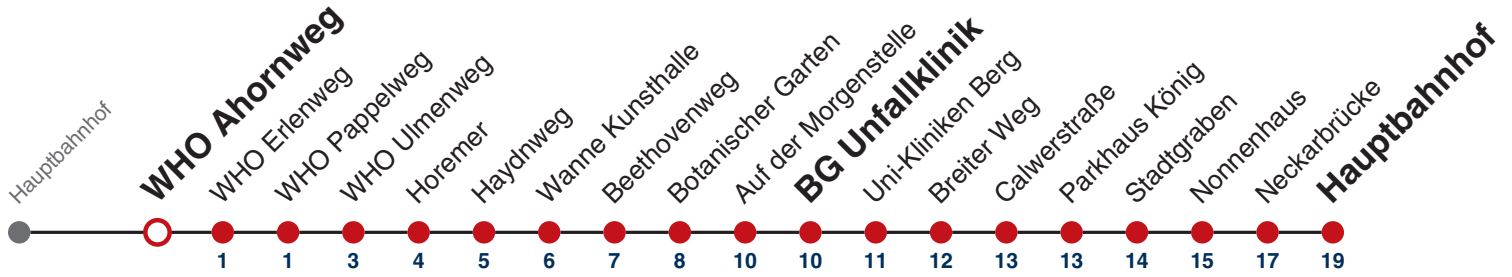

Weiterfahrt am Hauptbahnhof als Linie N98.

Fahrplanauskünfte rund um die Uhr:
naldo-App & landesweite Fahrplanauskunft
(0800 29 82 743, kostenlos)

N93

Winkelwiese → Hauptbahnhof

Gültig ab 12.12.2021

	Nächte Do/Fr, Fr/Sa, Sa/So	24.12.	31.12.
05			
06			
07			
08			
09			
10			
11			
12			
13			
14			
15			
16			
17			
18			
19		10	
20		10	
21		10	
22		10	10
23			10
00			
01	10	10	10
02	10	10	10
03	10	10	10
04			10

Weiterfahrt am Hauptbahnhof als Linie N98.

Fahrplanauskünfte rund um die Uhr:
naldo-App & landesweite Fahrplanauskunft
(0800 29 82 743, kostenlos)

N93

WHO Ahornweg → Hauptbahnhof

Gültig ab 12.12.2021

	Nächte Do/Fr, Fr/Sa, Sa/So	24.12.	31.12.
05			
06			
07			
08			
09			
10			
11			
12			
13			
14			
15			
16			
17			
18			
19		12	
20		12	
21		12	
22		12	12
23			12
00			
01	12	12	12
02	12	12	12
03	12	12	12
04			12

Weiterfahrt am Hauptbahnhof als Linie N98.

Fahrplanauskünfte rund um die Uhr:
naldo-App & landesweite Fahrplanauskunft
(0800 29 82 743, kostenlos)

N93

WHO Erlenweg → Hauptbahnhof

Gültig ab 12.12.2021

	Nächte Do/Fr, Fr/Sa, Sa/So	24.12.	31.12.
05			
06			
07			
08			
09			
10			
11			
12			
13			
14			
15			
16			
17			
18			
19		13	
20		13	
21		13	
22		13	13
23			13
00			
01	13	13	13
02	13	13	13
03	13	13	13
04			13

Weiterfahrt am Hauptbahnhof als Linie N98.

Fahrplanauskünfte rund um die Uhr:
naldo-App & landesweite Fahrplanauskunft
(0800 29 82 743, kostenlos)

N93

WHO Pappelweg → Hauptbahnhof

Gültig ab 12.12.2021

	Nächte Do/Fr, Fr/Sa, Sa/So	24.12.	31.12.
05			
06			
07			
08			
09			
10			
11			
12			
13			
14			
15			
16			
17			
18			
19		13	
20		13	
21		13	
22		13	13
23			13
00			
01	13	13	13
02	13	13	13
03	13	13	13
04			13