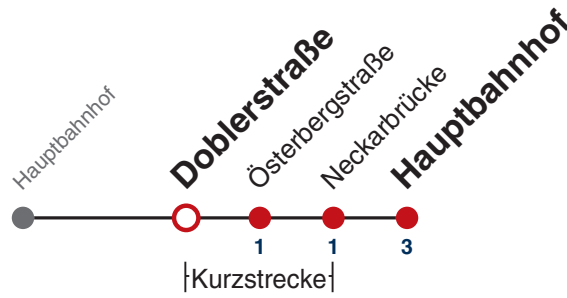

N92

Wielandshöhe → Hauptbahnhof

Gültig ab 12.12.2021

	täglich	24.12.	31.12.
05			
06			
07			
08			
09			
10			
11			
12			
13			
14			
15			
16			
17			
18			
19		10	
20		10	
21		10	
22		10	10
23			10
00			
01	10	10	10
02	10	10	10
03	10	10	10
04	10 ^{N1}		10

N1 verkehrt nur Nächte Do/Fr, Fr/Sa, Sa/So und Nächte vor Feiertagen

Weiterfahrt am Hauptbahnhof als Linie N99.

Fahrplanauskünfte rund um die Uhr:
naldo-App & landesweite Fahrplanauskunft
(0800 29 82 743, kostenlos)

N92

Doblerstraße → Hauptbahnhof

Gültig ab 12.12.2021

	täglich	24.12.	31.12.
05			
06			
07			
08			
09			
10			
11			
12			
13			
14			
15			
16			
17			
18			
19		12	
20		12	
21		12	
22		12	12
23			12
00			
01	12	12	12
02	12	12	12
03	12	12	12
04	12 ^{N1}		12