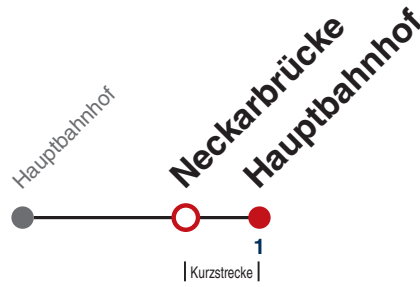

N92

Österbergstraße → Hauptbahnhof

Gültig ab 12.12.2021

	täglich	24.12.	31.12.
05			
06			
07			
08			
09			
10			
11			
12			
13			
14			
15			
16			
17			
18			
19		13	
20		13	
21		13	
22		13	13
23			13
00			
01	13	13	13
02	13	13	13
03	13	13	13
04	13 ^{N1}		13

N1 verkehrt nur Nächte Do/Fr, Fr/Sa, Sa/So und Nächte vor Feiertagen

Weiterfahrt am Hauptbahnhof als Linie N99.

Fahrplanauskünfte rund um die Uhr:
naldo-App & landesweite Fahrplanauskunft
(0800 29 82 743, kostenlos)

N92

Neckarbrücke → Hauptbahnhof

Gültig ab 12.12.2021

	täglich	24.12.	31.12.
05			
06			
07			
08			
09			
10			
11			
12			
13			
14			
15			
16			
17			
18			
19		14	
20		14	
21		14	
22		14	14
23			14
00			
01	14	14	14
02	14	14	14
03	14	14	14
04	14 ^{N1}		14