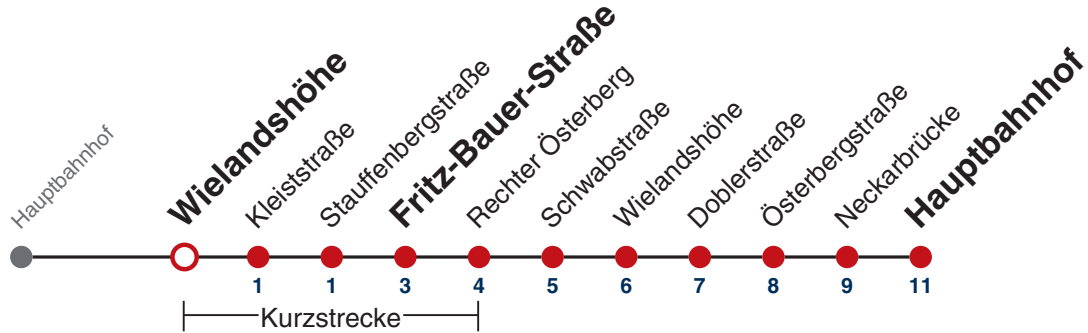

N92

Doblerstraße → Hauptbahnhof

Gültig ab 12.12.2021

	täglich	24.12.	31.12.
05			
06			
07			
08			
09			
10			
11			
12			
13			
14			
15			
16			
17			
18			
19		04	
20		04	
21		04	
22		04	04
23			04
00			
01	04	04	04
02	04	04	04
03	04	04	04
04	04 ^{N1}		04

N1 verkehrt nur Nächte Do/Fr, Fr/Sa, Sa/So und Nächte vor Feiertagen

Weiterfahrt am Hauptbahnhof als Linie N99.

Fahrplanauskünfte rund um die Uhr:
naldo-App & landesweite Fahrplanauskunft
(0800 29 82 743, kostenlos)

N92

Wielandshöhe → Hauptbahnhof

Gültig ab 12.12.2021

	täglich	24.12.	31.12.
05			
06			
07			
08			
09			
10			
11			
12			
13			
14			
15			
16			
17			
18			
19		04	
20		04	
21		04	
22		04	04
23			04
00			
01	04	04	04
02	04	04	04
03	04	04	04
04	04 ^{N1}		04