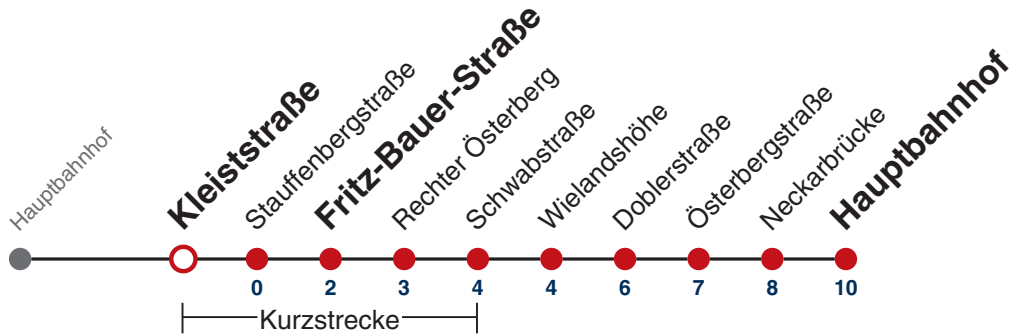

N92

Wielandshöhe → Hauptbahnhof

Gültig ab 12.12.2021

	täglich	24.12.	31.12.
05			
06			
07			
08			
09			
10			
11			
12			
13			
14			
15			
16			
17			
18			
19		04	
20		04	
21		04	
22		04	04
23			04
00			
01	04	04	04
02	04	04	04
03	04	04	04
04	04 ^{N1}		04

N1 verkehrt nur Nächte Do/Fr, Fr/Sa, Sa/So und Nächte vor Feiertagen

Weiterfahrt am Hauptbahnhof als Linie N99.

Fahrplanauskünfte rund um die Uhr:
naldo-App & landesweite Fahrplanauskunft
(0800 29 82 743, kostenlos)

N92

Kleiststraße → Hauptbahnhof

Gültig ab 12.12.2021

	täglich	24.12.	31.12.
05			
06			
07			
08			
09			
10			
11			
12			
13			
14			
15			
16			
17			
18			
19		06	
20		06	
21		06	
22		06	06
23			06
00			
01	06	06	06
02	06	06	06
03	06	06	06
04	06 ^{N1}		06