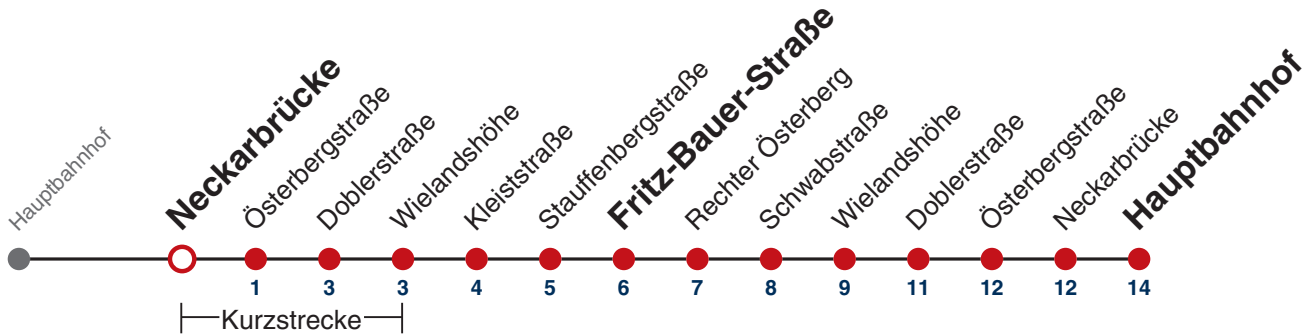

N92

Hauptbahnhof

Gültig ab 12.12.2021

	täglich	24.12.	31.12.
05			
06			
07			
08			
09			
10			
11			
12			
13			
14			
15			
16			
17			
18			
19		00	
20		00	
21		00	
22		00	00
23			00
00			
01	00	00	00
02	00	00	00
03	00	00	00
04	00 ^{N1}		00

N1 verkehrt nur Nächte Do/Fr, Fr/Sa, Sa/So und Nächte vor Feiertagen

Weiterfahrt am Hauptbahnhof als Linie N99.

Fahrplanauskünfte rund um die Uhr:
naldo-App & landesweite Fahrplanauskunft
(0800 29 82 743, kostenlos)

N92

Neckarbrücke → Hauptbahnhof

Gültig ab 12.12.2021

	täglich	24.12.	31.12.
05			
06			
07			
08			
09			
10			
11			
12			
13			
14			
15			
16			
17			
18			
19		01	
20		01	
21		01	
22		01	01
23			01
00			
01	01	01	01
02	01	01	01
03	01	01	01
04	01 ^{N1}		01