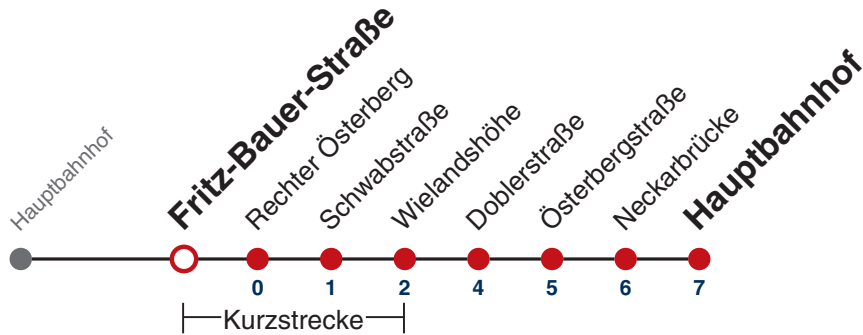

N92

Stauffenbergstraße → Hauptbahnhof

Gültig ab 12.12.2021

	täglich	24.12.	31.12.
05			
06			
07			
08			
09			
10			
11			
12			
13			
14			
15			
16			
17			
18			
19		06	
20		06	
21		06	
22		06	06
23			06
00			
01	06	06	06
02	06	06	06
03	06	06	06
04	06 ^{N1}		06

N1 verkehrt nur Nächte Do/Fr, Fr/Sa, Sa/So und Nächte vor Feiertagen

Weiterfahrt am Hauptbahnhof als Linie N99.

Fahrplanauskünfte rund um die Uhr:
naldo-App & landesweite Fahrplanauskunft
(0800 29 82 743, kostenlos)

N92

Fritz-Bauer-Straße → Hauptbahnhof

Gültig ab 12.12.2021

	täglich	24.12.	31.12.
05			
06			
07			
08			
09			
10			
11			
12			
13			
14			
15			
16			
17			
18			
19		08	
20		08	
21		08	
22		08	08
23			08
00			
01	08	08	08
02	08	08	08
03	08	08	08
04	08 ^{N1}		08