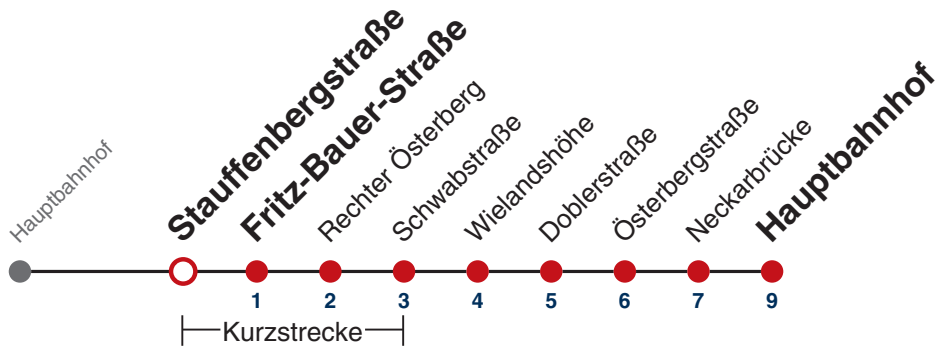

N92

Kleiststraße → Hauptbahnhof

Gültig ab 12.12.2021

	täglich	24.12.	31.12.
05			
06			
07			
08			
09			
10			
11			
12			
13			
14			
15			
16			
17			
18			
19		06	
20		06	
21		06	
22		06	06
23			06
00			
01	06	06	06
02	06	06	06
03	06	06	06
04	06 ^{N1}		06

N1 verkehrt nur Nächte Do/Fr, Fr/Sa, Sa/So und Nächte vor Feiertagen

Weiterfahrt am Hauptbahnhof als Linie N99.

Fahrplanauskünfte rund um die Uhr:
naldo-App & landesweite Fahrplanauskunft
(0800 29 82 743, kostenlos)

N92

Stauffenbergstraße → Hauptbahnhof

Gültig ab 12.12.2021

	täglich	24.12.	31.12.
05			
06			
07			
08			
09			
10			
11			
12			
13			
14			
15			
16			
17			
18			
19		06	
20		06	
21		06	
22		06	06
23			06
00			
01	06	06	06
02	06	06	06
03	06	06	06
04	06 ^{N1}		06