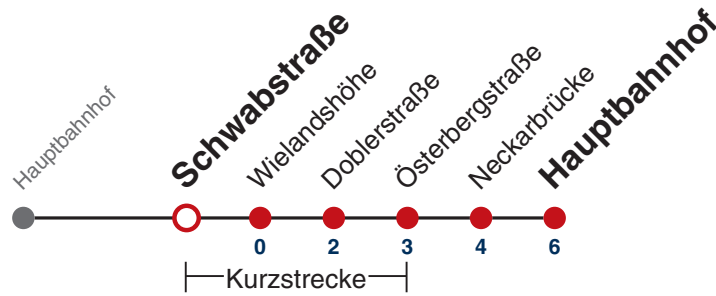

N92

Rechter Österberg → Hauptbahnhof

Gültig ab 12.12.2021

	täglich	24.12.	31.12.
05			
06			
07			
08			
09			
10			
11			
12			
13			
14			
15			
16			
17			
18			
19		09	
20		09	
21		09	
22		09	09
23			09
00			
01	09	09	09
02	09	09	09
03	09	09	09
04	09 ^{N1}		09

N1 verkehrt nur Nächte Do/Fr, Fr/Sa, Sa/So und Nächte vor Feiertagen

Weiterfahrt am Hauptbahnhof als Linie N99.

Fahrplanauskünfte rund um die Uhr:
naldo-App & landesweite Fahrplanauskunft
(0800 29 82 743, kostenlos)

N92

Schwabstraße → Hauptbahnhof

Gültig ab 12.12.2021

	täglich	24.12.	31.12.
05			
06			
07			
08			
09			
10			
11			
12			
13			
14			
15			
16			
17			
18			
19		10	
20		10	
21		10	
22		10	10
23			10
00			
01	10	10	10
02	10	10	10
03	10	10	10
04	10 ^{N1}		10