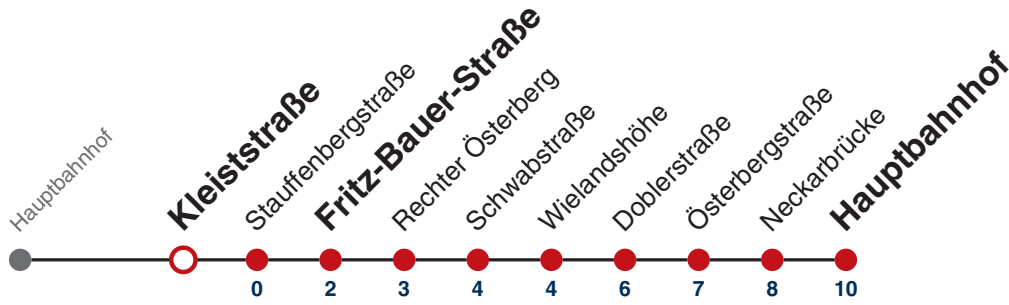

Weiterfahrt am Hauptbahnhof als Linie N99.

Fahrplanauskünfte rund um die Uhr:
naldo-App & landesweite Fahrplanauskunft
(0800 29 82 743, kostenlos)

N92

Wielandshöhe → Hauptbahnhof

Gültig ab 12.12.2021

	Nächte Do/Fr, Fr/Sa, Sa/So	24.12.	31.12.
05			
06			
07			
08			
09			
10			
11			
12			
13			
14			
15			
16			
17			
18			
19		04	
20		04	
21		04	
22		04	04
23			04
00			
01	04	04	04
02	04	04	04
03	04	04	04
04			04

Weiterfahrt am Hauptbahnhof als Linie N99.

Fahrplanauskünfte rund um die Uhr:
naldo-App & landesweite Fahrplanauskunft
(0800 29 82 743, kostenlos)

N92

Kleiststraße → Hauptbahnhof

Gültig ab 12.12.2021

	Nächte Do/Fr, Fr/Sa, Sa/So	24.12.	31.12.
05			
06			
07			
08			
09			
10			
11			
12			
13			
14			
15			
16			
17			
18			
19		06	
20		06	
21		06	
22		06	06
23			06
00			
01	06	06	06
02	06	06	06
03	06	06	06
04			06

Weiterfahrt am Hauptbahnhof als Linie N99.

Fahrplanauskünfte rund um die Uhr:
naldo-App & landesweite Fahrplanauskunft
(0800 29 82 743, kostenlos)

N92

Stauffenbergstraße → Hauptbahnhof

Gültig ab 12.12.2021