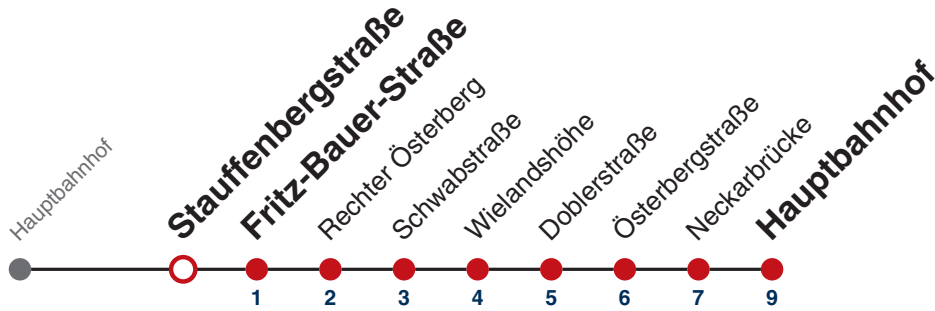

Weiterfahrt am Hauptbahnhof als Linie N99.

Fahrplanauskünfte rund um die Uhr:
naldo-App & landesweite Fahrplanauskunft
(0800 29 82 743, kostenlos)

N92

Wielandshöhe → Hauptbahnhof

Gültig ab 12.12.2021

	Nächte Do/Fr, Fr/Sa, Sa/So	24.12.	31.12.
05			
06			
07			
08			
09			
10			
11			
12			
13			
14			
15			
16			
17			
18			
19		04	
20		04	
21		04	
22		04	04
23			04
00			
01	04	04	04
02	04	04	04
03	04	04	04
04			04

Weiterfahrt am Hauptbahnhof als Linie N99.

Fahrplanauskünfte rund um die Uhr:
naldo-App & landesweite Fahrplanauskunft
(0800 29 82 743, kostenlos)

N92

Kleiststraße → Hauptbahnhof

Gültig ab 12.12.2021

	Nächte Do/Fr, Fr/Sa, Sa/So	24.12.	31.12.
05			
06			
07			
08			
09			
10			
11			
12			
13			
14			
15			
16			
17			
18			
19		06	
20		06	
21		06	
22		06	06
23			06
00			
01	06	06	06
02	06	06	06
03	06	06	06
04			06

Weiterfahrt am Hauptbahnhof als Linie N99.

Fahrplanauskünfte rund um die Uhr:
naldo-App & landesweite Fahrplanauskunft
(0800 29 82 743, kostenlos)

N92

Stauffenbergstraße → Hauptbahnhof

Gültig ab 12.12.2021

Weiterfahrt am Hauptbahnhof als Linie N99.

Fahrplanauskünfte rund um die Uhr:
naldo-App & landesweite Fahrplanauskunft
(0800 29 82 743, kostenlos)

N92

Fritz-Bauer-Straße → Hauptbahnhof

Gültig ab 12.12.2021