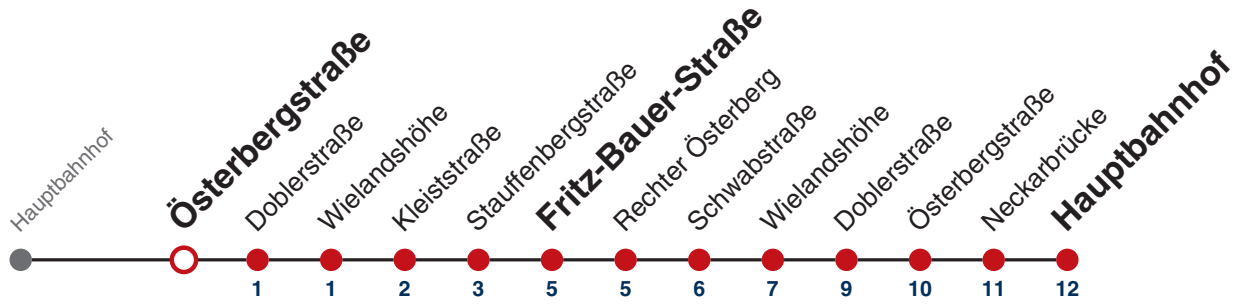

Weiterfahrt am Hauptbahnhof als Linie N99.

Fahrplanauskünfte rund um die Uhr:
 naldo-App & landesweite Fahrplanauskunft
 (0800 29 82 743, kostenlos)

N92

Neckarbrücke → Hauptbahnhof

Gültig ab 12.12.2021

	Nächte Do/Fr, Fr/Sa, Sa/So	24.12.	31.12.
05			
06			
07			
08			
09			
10			
11			
12			
13			
14			
15			
16			
17			
18			
19		01	
20		01	
21		01	
22		01	01
23			01
00			
01	01	01	01
02	01	01	01
03	01	01	01
04			01

Weiterfahrt am Hauptbahnhof als Linie N99.

Fahrplanauskünfte rund um die Uhr:
naldo-App & landesweite Fahrplanauskunft
(0800 29 82 743, kostenlos)

N92

Österbergstraße → Hauptbahnhof

Gültig ab 12.12.2021

	Nächte Do/Fr, Fr/Sa, Sa/So	24.12.	31.12.
05			
06			
07			
08			
09			
10			
11			
12			
13			
14			
15			
16			
17			
18			
19		03	
20		03	
21		03	
22		03	03
23			03
00			
01	03	03	03
02	03	03	03
03	03	03	03
04			03

Weiterfahrt am Hauptbahnhof als Linie N99.

Fahrplanauskünfte rund um die Uhr:
naldo-App & landesweite Fahrplanauskunft
(0800 29 82 743, kostenlos)

N92

Doblerstraße → Hauptbahnhof

Gültig ab 12.12.2021

	Nächte Do/Fr, Fr/Sa, Sa/So	24.12.	31.12.
05			
06			
07			
08			
09			
10			
11			
12			
13			
14			
15			
16			
17			
18			
19		04	
20		04	
21		04	
22		04	04
23			04
00			
01	04	04	04
02	04	04	04
03	04	04	04
04			04

Weiterfahrt am Hauptbahnhof als Linie N99.

Fahrplanauskünfte rund um die Uhr:
naldo-App & landesweite Fahrplanauskunft
(0800 29 82 743, kostenlos)

N92

Wielandshöhe → Hauptbahnhof

Gültig ab 12.12.2021

	Nächte Do/Fr, Fr/Sa, Sa/So	24.12.	31.12.
05			
06			
07			
08			
09			
10			
11			
12			
13			
14			
15			
16			
17			
18			
19		04	
20		04	
21		04	
22		04	04
23			04
00			
01	04	04	04
02	04	04	04
03	04	04	04
04			04