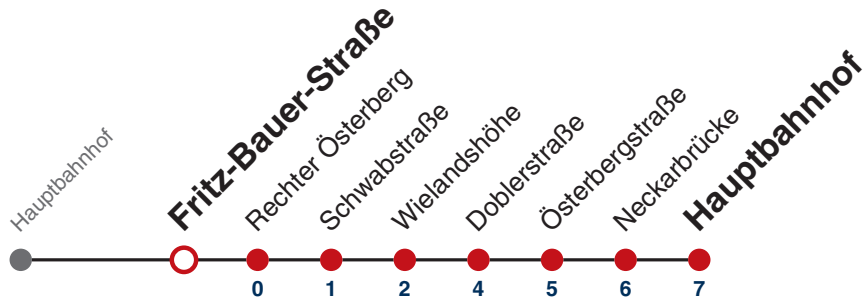

Weiterfahrt am Hauptbahnhof als Linie N99.

Fahrplanauskünfte rund um die Uhr:
naldo-App & landesweite Fahrplanauskunft
(0800 29 82 743, kostenlos)

N92

Fritz-Bauer-Straße → Hauptbahnhof

Gültig ab 12.12.2021

	Nächte Do/Fr, Fr/Sa, Sa/So	24.12.	31.12.
05			
06			
07			
08			
09			
10			
11			
12			
13			
14			
15			
16			
17			
18			
19		08	
20		08	
21		08	
22		08	08
23			08
00			
01	08	08	08
02	08	08	08
03	08	08	08
04			08

Weiterfahrt am Hauptbahnhof als Linie N99.

Fahrplanauskünfte rund um die Uhr:
naldo-App & landesweite Fahrplanauskunft
(0800 29 82 743, kostenlos)

N92

Rechter Österberg → Hauptbahnhof

Gültig ab 12.12.2021