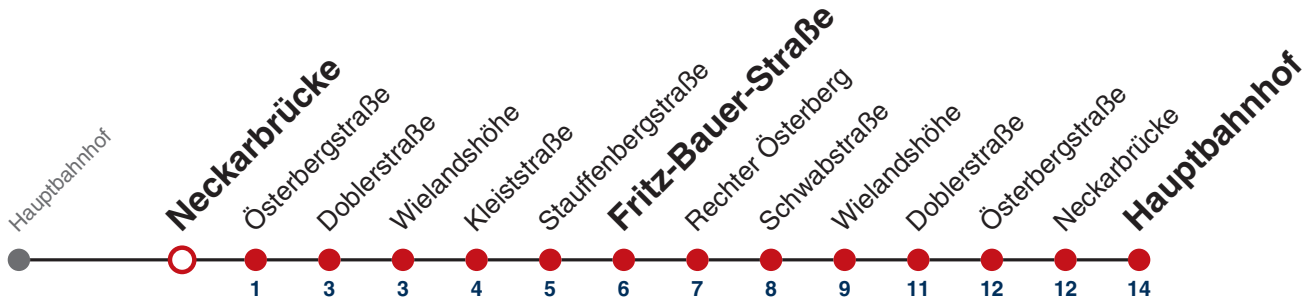

N92

Hauptbahnhof

Gültig ab 12.12.2021

	Nächte Do/Fr, Fr/Sa, Sa/So	24.12.	31.12.
05			
06			
07			
08			
09			
10			
11			
12			
13			
14			
15			
16			
17			
18			
19		00	
20		00	
21		00	
22		00	00
23			00
00			
01	00	00	00
02	00	00	00
03	00	00	00
04			00

Weiterfahrt am Hauptbahnhof als Linie N99.

Fahrplanauskünfte rund um die Uhr:
 naldo-App & landesweite Fahrplanauskunft
 (0800 29 82 743, kostenlos)

N92

Neckarbrücke → Hauptbahnhof

Gültig ab 12.12.2021

	Nächte Do/Fr, Fr/Sa, Sa/So	24.12.	31.12.
05			
06			
07			
08			
09			
10			
11			
12			
13			
14			
15			
16			
17			
18			
19		01	
20		01	
21		01	
22		01	01
23			01
00			
01	01	01	01
02	01	01	01
03	01	01	01
04			01

Weiterfahrt am Hauptbahnhof als Linie N99.

Fahrplanauskünfte rund um die Uhr:
naldo-App & landesweite Fahrplanauskunft
(0800 29 82 743, kostenlos)

N92

Österbergstraße → Hauptbahnhof

Gültig ab 12.12.2021

	Nächte Do/Fr, Fr/Sa, Sa/So	24.12.	31.12.
05			
06			
07			
08			
09			
10			
11			
12			
13			
14			
15			
16			
17			
18			
19		03	
20		03	
21		03	
22		03	03
23			03
00			
01	03	03	03
02	03	03	03
03	03	03	03
04			03

Weiterfahrt am Hauptbahnhof als Linie N99.

Fahrplanauskünfte rund um die Uhr:
naldo-App & landesweite Fahrplanauskunft
(0800 29 82 743, kostenlos)

N92

Doblerstraße → Hauptbahnhof

Gültig ab 12.12.2021

	Nächte Do/Fr, Fr/Sa, Sa/So	24.12.	31.12.
05			
06			
07			
08			
09			
10			
11			
12			
13			
14			
15			
16			
17			
18			
19		04	
20		04	
21		04	
22		04	04
23			04
00			
01	04	04	04
02	04	04	04
03	04	04	04
04			04