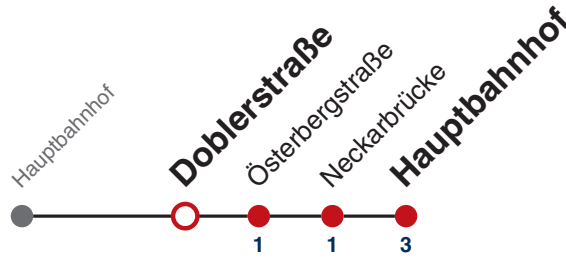

Weiterfahrt am Hauptbahnhof als Linie N99.

Fahrplanauskünfte rund um die Uhr:
naldo-App & landesweite Fahrplanauskunft
(0800 29 82 743, kostenlos)

N92

Wielandshöhe → Hauptbahnhof

Gültig ab 12.12.2021

	Nächte Do/Fr, Fr/Sa, Sa/So	24.12.	31.12.
05			
06			
07			
08			
09			
10			
11			
12			
13			
14			
15			
16			
17			
18			
19		10	
20		10	
21		10	
22		10	10
23			10
00			
01	10	10	10
02	10	10	10
03	10	10	10
04			10

Weiterfahrt am Hauptbahnhof als Linie N99.

Fahrplanauskünfte rund um die Uhr:
naldo-App & landesweite Fahrplanauskunft
(0800 29 82 743, kostenlos)

N92

Doblerstraße → Hauptbahnhof

Gültig ab 12.12.2021

	Nächte Do/Fr, Fr/Sa, Sa/So	24.12.	31.12.
05			
06			
07			
08			
09			
10			
11			
12			
13			
14			
15			
16			
17			
18			
19		12	
20		12	
21		12	
22		12	12
23			12
00			
01	12	12	12
02	12	12	12
03	12	12	12
04			12

Weiterfahrt am Hauptbahnhof als Linie N99.

Fahrplanauskünfte rund um die Uhr:
naldo-App & landesweite Fahrplanauskunft
(0800 29 82 743, kostenlos)

N92

Österbergstraße → Hauptbahnhof

Gültig ab 12.12.2021

	Nächte Do/Fr, Fr/Sa, Sa/So	24.12.	31.12.
05			
06			
07			
08			
09			
10			
11			
12			
13			
14			
15			
16			
17			
18			
19		13	
20		13	
21		13	
22		13	13
23			13
00			
01	13	13	13
02	13	13	13
03	13	13	13
04			13

Weiterfahrt am Hauptbahnhof als Linie N99.

Fahrplanauskünfte rund um die Uhr:
naldo-App & landesweite Fahrplanauskunft
(0800 29 82 743, kostenlos)

N92

Neckarbrücke → Hauptbahnhof

Gültig ab 12.12.2021

	Nächte Do/Fr, Fr/Sa, Sa/So	24.12.	31.12.
05			
06			
07			
08			
09			
10			
11			
12			
13			
14			
15			
16			
17			
18			
19		14	
20		14	
21		14	
22		14	14
23			14
00			
01	14	14	14
02	14	14	14
03	14	14	14
04			14