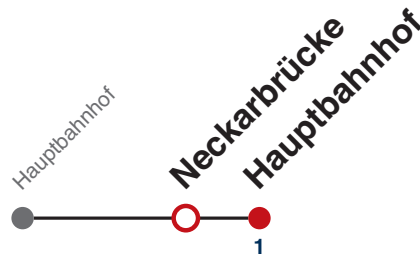

Weiterfahrt am Hauptbahnhof als Linie N99.

Fahrplanauskünfte rund um die Uhr:
naldo-App & landesweite Fahrplanauskunft
(0800 29 82 743, kostenlos)

N92

Neckarbrücke → Hauptbahnhof

Gültig ab 12.12.2021

	Nächte Do/Fr, Fr/Sa, Sa/So	24.12.	31.12.
05			
06			
07			
08			
09			
10			
11			
12			
13			
14			
15			
16			
17			
18			
19		14	
20		14	
21		14	
22		14	14
23			14
00			
01	14	14	14
02	14	14	14
03	14	14	14
04			14