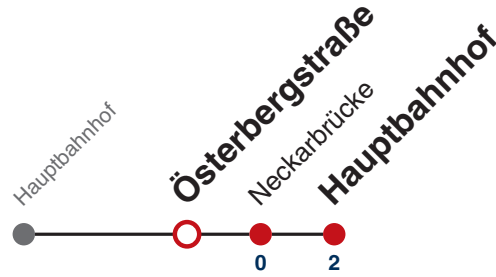

Weiterfahrt am Hauptbahnhof als Linie N99.

Fahrplanauskünfte rund um die Uhr:
naldo-App & landesweite Fahrplanauskunft
(0800 29 82 743, kostenlos)

N92

Doblerstraße → Hauptbahnhof

Gültig ab 12.12.2021

	Nächte Do/Fr, Fr/Sa, Sa/So	24.12.	31.12.
05			
06			
07			
08			
09			
10			
11			
12			
13			
14			
15			
16			
17			
18			
19		12	
20		12	
21		12	
22		12	12
23			12
00			
01	12	12	12
02	12	12	12
03	12	12	12
04			12

Weiterfahrt am Hauptbahnhof als Linie N99.

Fahrplanauskünfte rund um die Uhr:
naldo-App & landesweite Fahrplanauskunft
(0800 29 82 743, kostenlos)

N92

Österbergstraße → Hauptbahnhof

Gültig ab 12.12.2021

	Nächte Do/Fr, Fr/Sa, Sa/So	24.12.	31.12.
05			
06			
07			
08			
09			
10			
11			
12			
13			
14			
15			
16			
17			
18			
19		13	
20		13	
21		13	
22		13	13
23			13
00			
01	13	13	13
02	13	13	13
03	13	13	13
04			13

Weiterfahrt am Hauptbahnhof als Linie N99.

Fahrplanauskünfte rund um die Uhr:
naldo-App & landesweite Fahrplanauskunft
(0800 29 82 743, kostenlos)

N92

Neckarbrücke → Hauptbahnhof

Gültig ab 12.12.2021

	Nächte Do/Fr, Fr/Sa, Sa/So	24.12.	31.12.
05			
06			
07			
08			
09			
10			
11			
12			
13			
14			
15			
16			
17			
18			
19		14	
20		14	
21		14	
22		14	14
23			14
00			
01	14	14	14
02	14	14	14
03	14	14	14
04			14