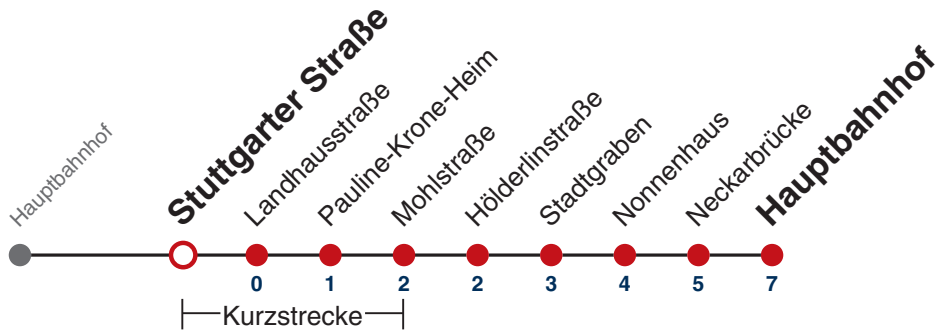

N91

Stuttgarter Straße → Hauptbahnhof

Gültig ab 12.12.2021

	täglich	24.12.	31.12.
05			
06			
07			
08			
09			
10			
11			
12			
13			
14			
15			
16			
17			
18			
19		27	
20		27	
21		27	
22		27	27
23			27
00			
01	27	27	27
02	27	27	27
03	27	27	27
04	27^{N1}		27

N1 verkehrt nur Nächte Do/Fr, Fr/Sa, Sa/So und Nächte vor Feiertagen

**Weiterfahrt am Hauptbahnhof als Linie N96.
Anschluss an Hölderlinstraße auf die Linie N97.**

Fahrplanauskünfte rund um die Uhr:
naldo-App & landesweite Fahrplanauskunft
(0800 29 82 743, kostenlos)