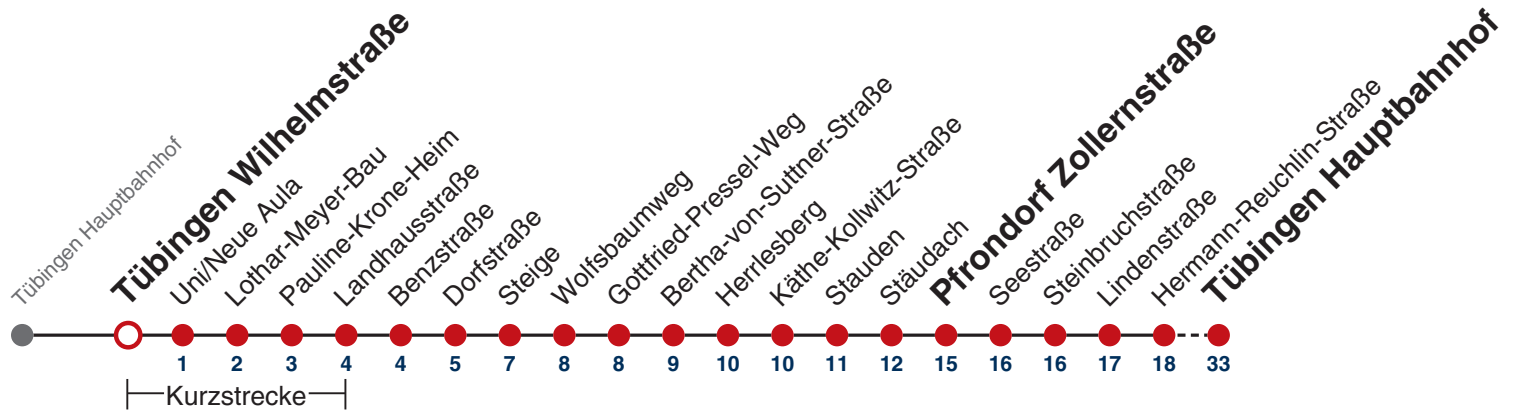

N91

Tübingen Wilhelmstraße → Tübingen Hauptbahnhof

Gültig ab 12.12.2021

	täglich	24.12.	31.12.
05-18			
19-21		01	
22		01	01
23			01
00			
01-03	01	01	01
04	01^{N1}		01

N1 verkehrt nur Nächte Do/Fr, Fr/Sa, Sa/So und Nächte vor Feiertagen

**Weiterfahrt am Hauptbahnhof als Linie N96.
Anschluss an Hölderlinstraße auf die Linie N97.**

Fahrplanauskünfte rund um die Uhr:
naldo-App & landesweite Fahrplanauskunft
(0800 29 82 743, kostenlos)