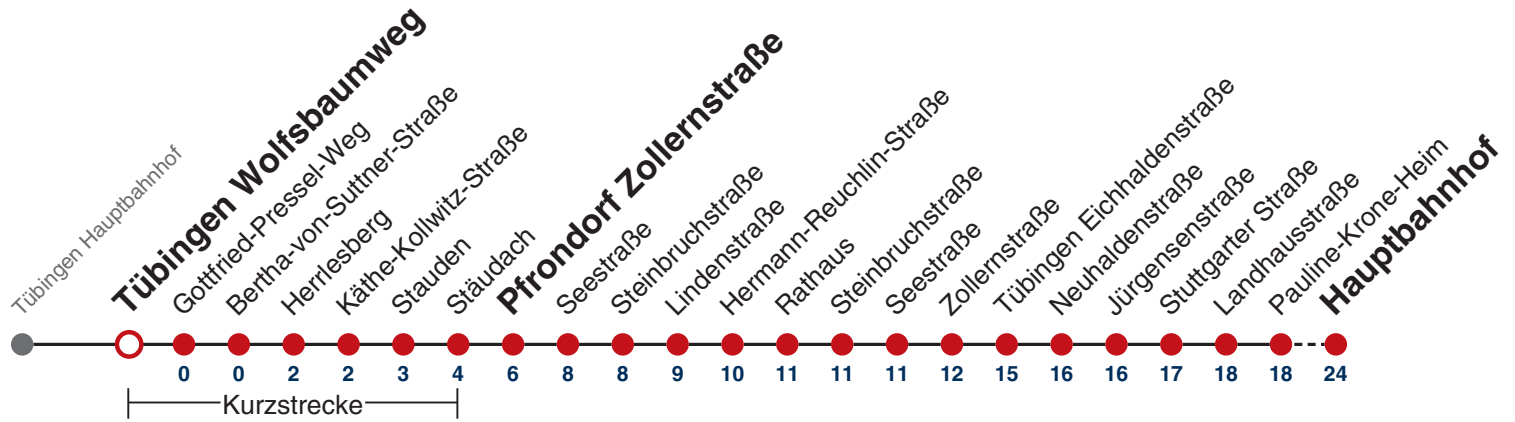

N91

Tübingen Wolfsbaumweg → Tübingen Hauptbahnhof

Gültig ab 12.12.2021

	täglich	24.12.	31.12.
05-18			
19-21		10	
22		10	10
23			10
00			
01-03	10	10	10
04	10^{N1}		10

N1 verkehrt nur Nächte Do/Fr, Fr/Sa, Sa/So und Nächte vor Feiertagen

**Weiterfahrt am Hauptbahnhof als Linie N96.
Anschluss an Hölderlinstraße auf die Linie N97.**

Fahrplanauskünfte rund um die Uhr:
naldo-App & landesweite Fahrplanauskunft
(0800 29 82 743, kostenlos)