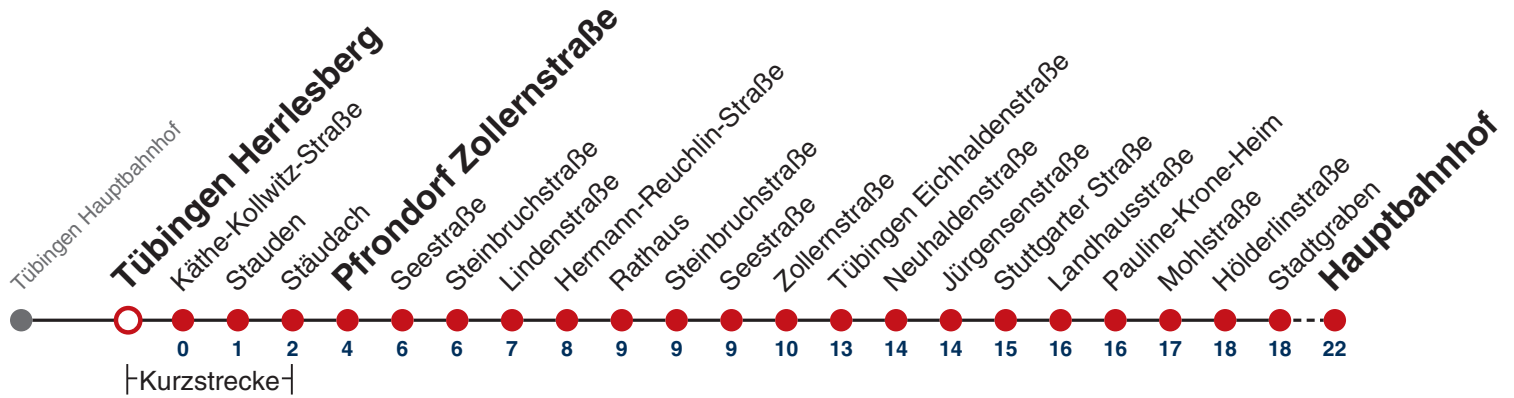

N91

Tübingen Herrlesberg → Tübingen Hauptbahnhof

Gültig ab 12.12.2021

	täglich	24.12.	31.12.
05			
06			
07			
08			
09			
10			
11			
12			
13			
14			
15			
16			
17			
18			
19		12	
20		12	
21		12	
22		12	12
23			12
00			
01	12	12	12
02	12	12	12
03	12	12	12
04	12^{N1}		12

N1 verkehrt nur Nächte Do/Fr, Fr/Sa, Sa/So und Nächte vor Feiertagen

Weiterfahrt am Hauptbahnhof als Linie N96.
Anschluss an Hölderlinstraße auf die Linie N97.

Fahrplanauskünfte rund um die Uhr:
naldo-App & landesweite Fahrplanauskunft
(0800 29 82 743, kostenlos)