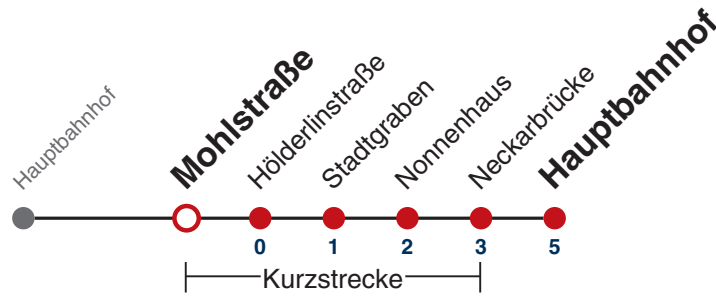

N91

Mohlstraße → Hauptbahnhof

Gültig ab 12.12.2021

	täglich	24.12.	31.12.
05			
06			
07			
08			
09			
10			
11			
12			
13			
14			
15			
16			
17			
18			
19		29	
20		29	
21		29	
22		29	29
23			29
00			
01	29	29	29
02	29	29	29
03	29	29	29
04	29^{N1}		29

N1 verkehrt nur Nächte Do/Fr, Fr/Sa, Sa/So und Nächte vor Feiertagen

**Weiterfahrt am Hauptbahnhof als Linie N96.
Anschluss an Hölderlinstraße auf die Linie N97.**

Fahrplanauskünfte rund um die Uhr:
naldo-App & landesweite Fahrplanauskunft
(0800 29 82 743, kostenlos)