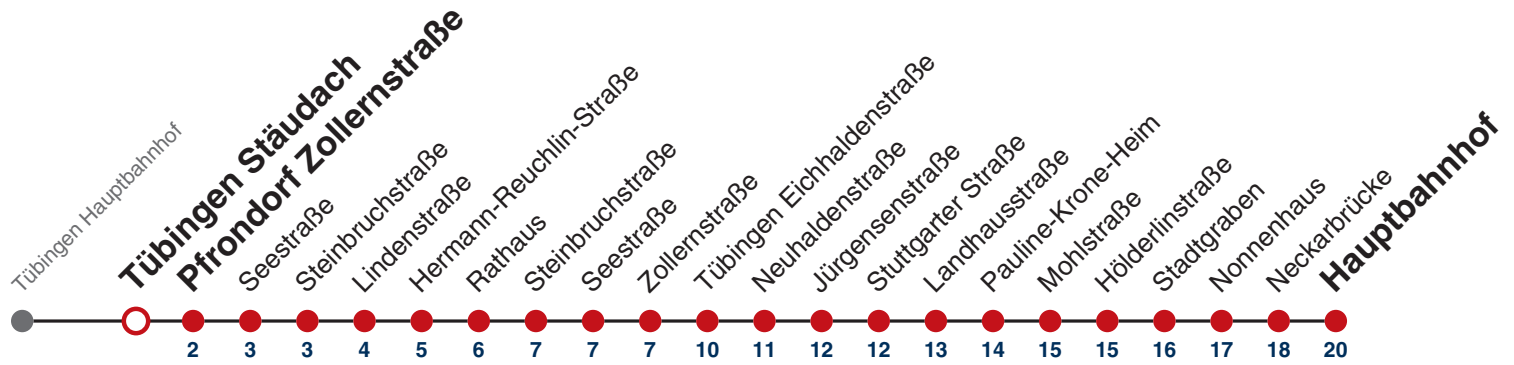

N91

Tübingen Stäudach → Tübingen Hauptbahnhof

Gültig ab 12.12.2021

	täglich	24.12.	31.12.
05			
06			
07			
08			
09			
10			
11			
12			
13			
14			
15			
16			
17			
18			
19		14	
20		14	
21		14	
22		14	14
23			14
00			
01	14	14	14
02	14	14	14
03	14	14	14
04	14^{N1}		14

N1 verkehrt nur Nächte Do/Fr, Fr/Sa, Sa/So und Nächte vor Feiertagen

**Weiterfahrt am Hauptbahnhof als Linie N96.
Anschluss an Hölderlinstraße auf die Linie N97.**

Fahrplanauskünfte rund um die Uhr:
naldo-App & landesweite Fahrplanauskunft
(0800 29 82 743, kostenlos)