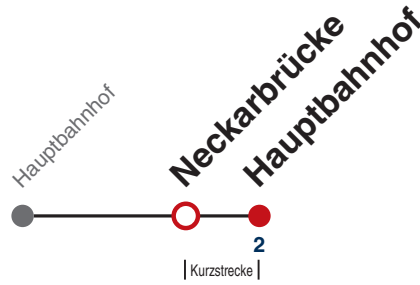

N91

Neckarbrücke → Hauptbahnhof

Gültig ab 12.12.2021

	täglich	24.12.	31.12.
05			
06			
07			
08			
09			
10			
11			
12			
13			
14			
15			
16			
17			
18			
19		33	
20		33	
21		33	
22		33	33
23			33
00			
01	33	33	33
02	33	33	33
03	33	33	33
04	33^{N1}		33

N1 verkehrt nur Nächte Do/Fr, Fr/Sa, Sa/So und Nächte vor Feiertagen

**Weiterfahrt am Hauptbahnhof als Linie N96.
Anschluss an Hölderlinstraße auf die Linie N97.**

Fahrplanauskünfte rund um die Uhr:
naldo-App & landesweite Fahrplanauskunft
(0800 29 82 743, kostenlos)