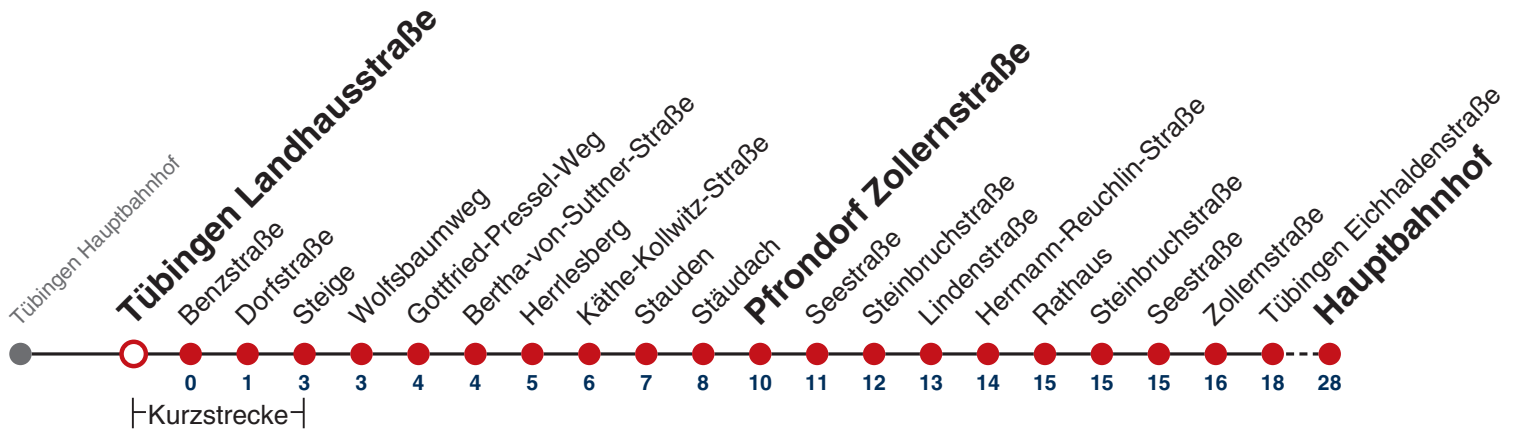

N91

Tübingen Landhausstraße → Tübingen Hauptbahnhof

Gültig ab 12.12.2021

	täglich	24.12.	31.12.
05-18			
19-21		06	
22		06	06
23			06
00			
01-03	06	06	06
04	06^{N1}		06

N1 verkehrt nur Nächte Do/Fr, Fr/Sa, Sa/So und Nächte vor Feiertagen

**Weiterfahrt am Hauptbahnhof als Linie N96.
Anschluss an Hölderlinstraße auf die Linie N97.**

Fahrplanauskünfte rund um die Uhr:
naldo-App & landesweite Fahrplanauskunft
(0800 29 82 743, kostenlos)