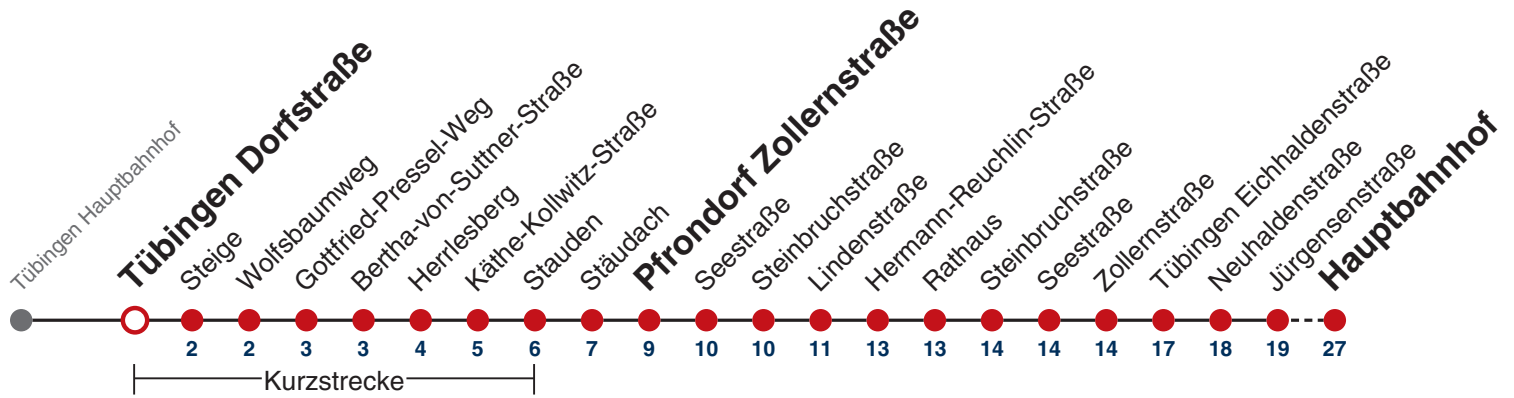

N91

Tübingen Dorfstraße → Tübingen Hauptbahnhof

Gültig ab 12.12.2021

	täglich	24.12.	31.12.
05			
06			
07			
08			
09			
10			
11			
12			
13			
14			
15			
16			
17			
18			
19		07	
20		07	
21		07	
22		07	07
23			07
00			
01	07	07	07
02	07	07	07
03	07	07	07
04	07^{N1}		07

N1 verkehrt nur Nächte Do/Fr, Fr/Sa, Sa/So und Nächte vor Feiertagen

**Weiterfahrt am Hauptbahnhof als Linie N96.
Anschluss an Hölderlinstraße auf die Linie N97.**

Fahrplanauskünfte rund um die Uhr:
naldo-App & landesweite Fahrplanauskunft
(0800 29 82 743, kostenlos)