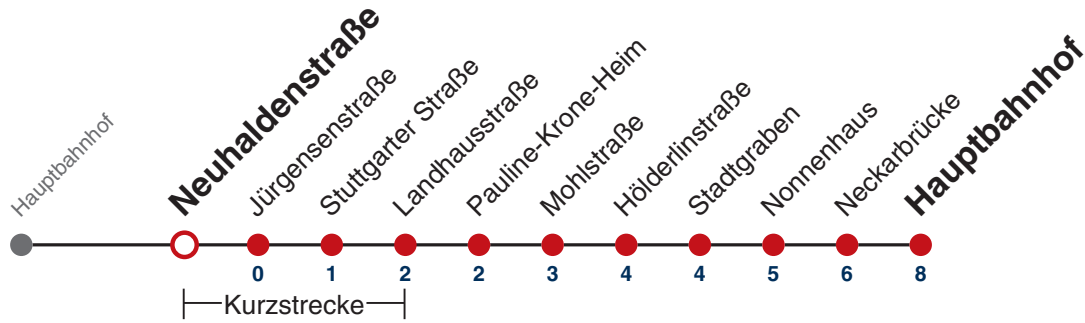

N91

Neuhaldenstraße → Hauptbahnhof

Gültig ab 12.12.2021

	täglich	24.12.	31.12.
05			
06			
07			
08			
09			
10			
11			
12			
13			
14			
15			
16			
17			
18			
19		26	
20		26	
21		26	
22		26	26
23			26
00			
01	26	26	26
02	26	26	26
03	26	26	26
04	26^{N1}		26

N1 verkehrt nur Nächte Do/Fr, Fr/Sa, Sa/So und Nächte vor Feiertagen

**Weiterfahrt am Hauptbahnhof als Linie N96.
Anschluss an Hölderlinstraße auf die Linie N97.**

Fahrplanauskünfte rund um die Uhr:
naldo-App & landesweite Fahrplanauskunft
(0800 29 82 743, kostenlos)