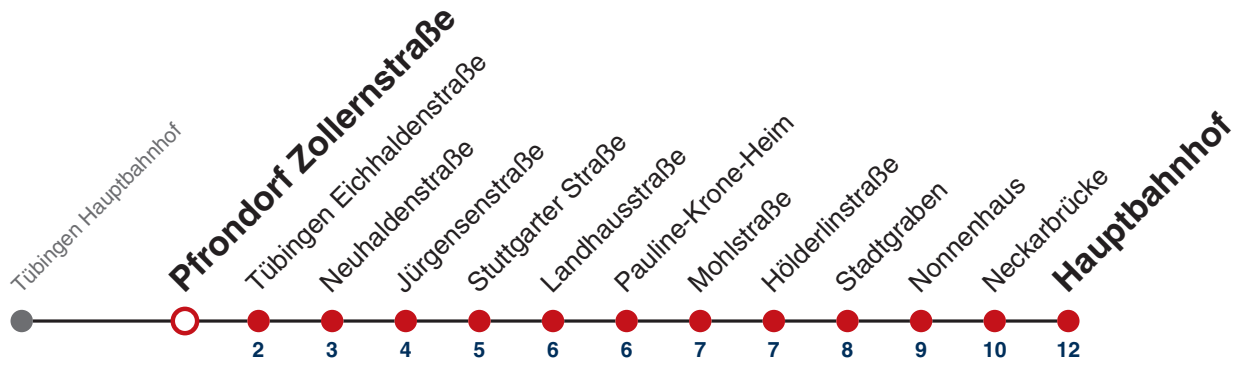

N91

Pfrondorf Zollernstraße → Tübingen Hauptbahnhof

Gültig ab 12.12.2021

	täglich	24.12.	31.12.
05			
06			
07			
08			
09			
10			
11			
12			
13			
14			
15			
16			
17			
18			
19		22	
20		22	
21		22	
22		22	22
23			22
00			
01	22	22	22
02	22	22	22
03	22	22	22
04	22^{N1}		22

N1 verkehrt nur Nächte Do/Fr, Fr/Sa, Sa/So und Nächte vor Feiertagen

**Weiterfahrt am Hauptbahnhof als Linie N96.
Anschluss an Hölderlinstraße auf die Linie N97.**

Fahrplanauskünfte rund um die Uhr:
naldo-App & landesweite Fahrplanauskunft
(0800 29 82 743, kostenlos)