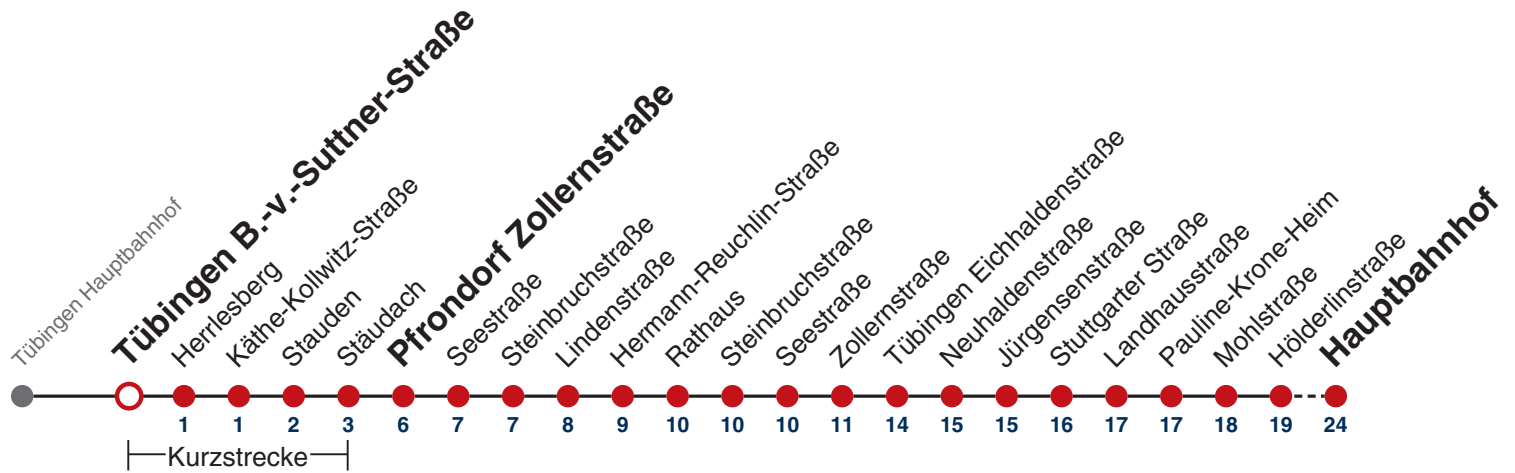

N91

Tübingen B.-v.-Suttner-Straße → Tübingen Hauptbahnhof

Gültig ab 12.12.2021

	täglich	24.12.	31.12.
05-18			
19-21		11	
22		11	11
23			11
00			
01-03	11	11	11
04	11^{N1}		11

N1 verkehrt nur Nächte Do/Fr, Fr/Sa, Sa/So und Nächte vor Feiertagen

**Weiterfahrt am Hauptbahnhof als Linie N96.
Anschluss an Hölderlinstraße auf die Linie N97.**

Fahrplanauskünfte rund um die Uhr:
naldo-App & landesweite Fahrplanauskunft
(0800 29 82 743, kostenlos)