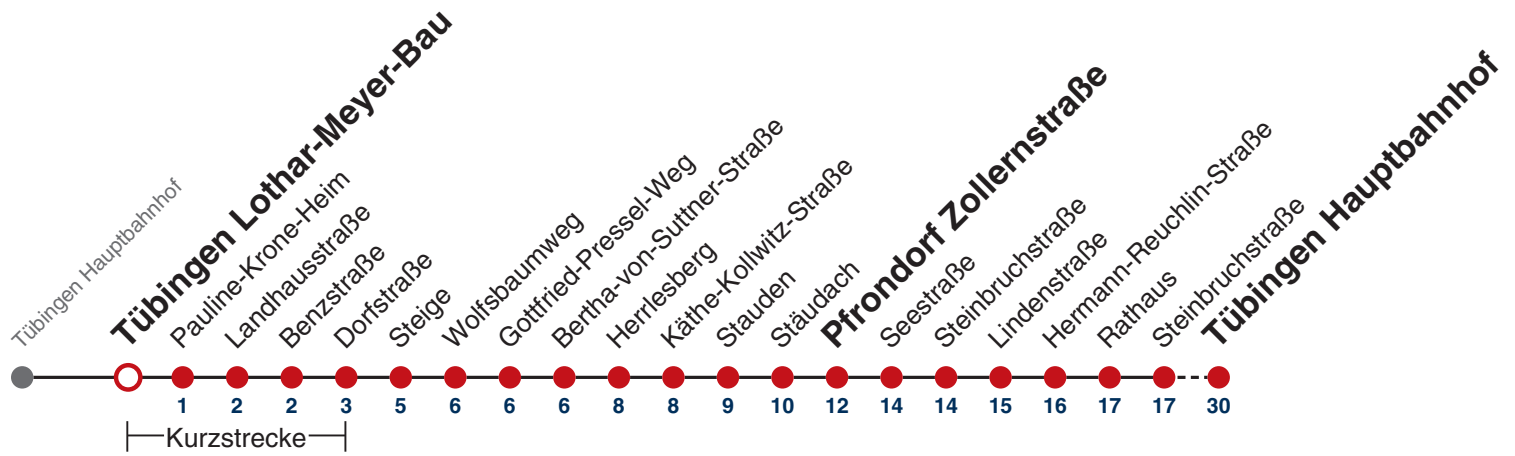

N91

Tübingen Lothar-Meyer-Bau → Tübingen Hauptbahnhof

Gültig ab 12.12.2021

	täglich	24.12.	31.12.
05-18			
19-21		04	
22		04	04
23			04
00			
01-03	04	04	04
04	04^{N1}		04

N1 verkehrt nur Nächte Do/Fr, Fr/Sa, Sa/So und Nächte vor Feiertagen

**Weiterfahrt am Hauptbahnhof als Linie N96.
Anschluss an Hölderlinstraße auf die Linie N97.**

Fahrplanauskünfte rund um die Uhr:
naldo-App & landesweite Fahrplanauskunft
(0800 29 82 743, kostenlos)