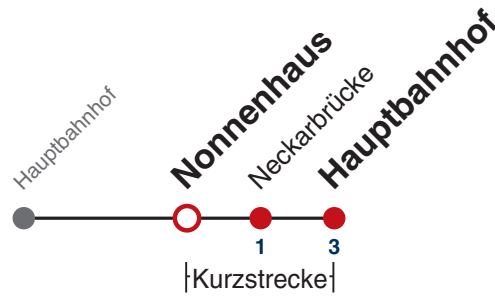

N91

Nonnenhaus → Hauptbahnhof

Gültig ab 12.12.2021

	täglich	24.12.	31.12.
05			
06			
07			
08			
09			
10			
11			
12			
13			
14			
15			
16			
17			
18			
19		31	
20		31	
21		31	
22		31	31
23			31
00			
01	31	31	31
02	31	31	31
03	31	31	31
04	31^{N1}		31

N1 verkehrt nur Nächte Do/Fr, Fr/Sa, Sa/So und Nächte vor Feiertagen

**Weiterfahrt am Hauptbahnhof als Linie N96.
Anschluss an Hölderlinstraße auf die Linie N97.**

Fahrplanauskünfte rund um die Uhr:
naldo-App & landesweite Fahrplanauskunft
(0800 29 82 743, kostenlos)