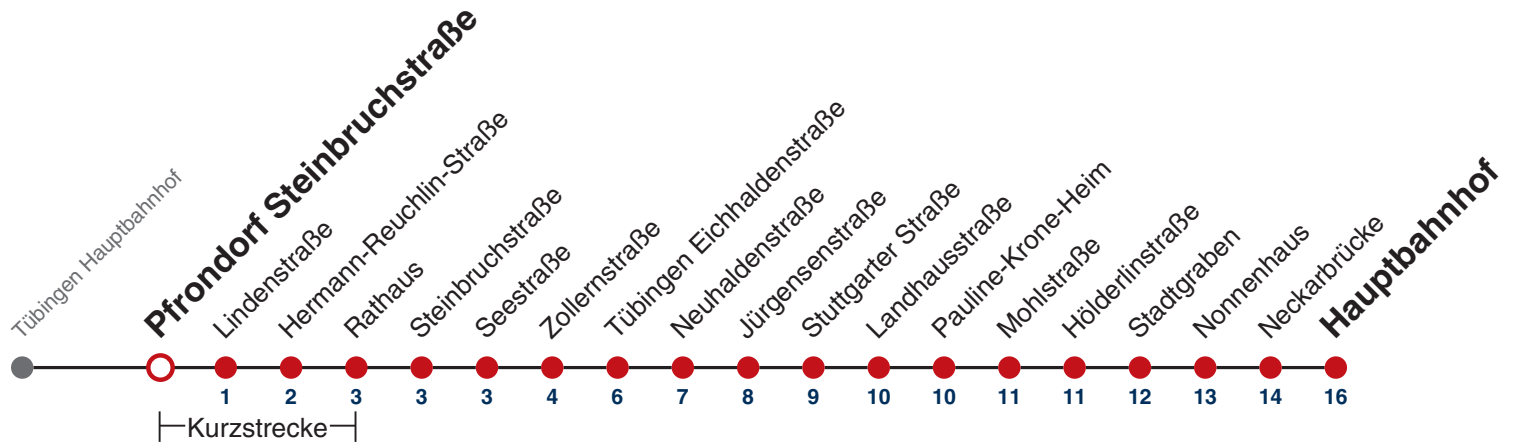

N91

Pfrondorf Steinbruchstraße → Tübingen Hauptbahnhof

Gültig ab 12.12.2021

	täglich	24.12.	31.12.
05-18			
19-21		18	
22		18	18
23			18
00			
01-03	18	18	18
04	18^{N1}		18

N1 verkehrt nur Nächte Do/Fr, Fr/Sa, Sa/So und Nächte vor Feiertagen

**Weiterfahrt am Hauptbahnhof als Linie N96.
Anschluss an Hölderlinstraße auf die Linie N97.**

Fahrplanauskünfte rund um die Uhr:
naldo-App & landesweite Fahrplanauskunft
(0800 29 82 743, kostenlos)