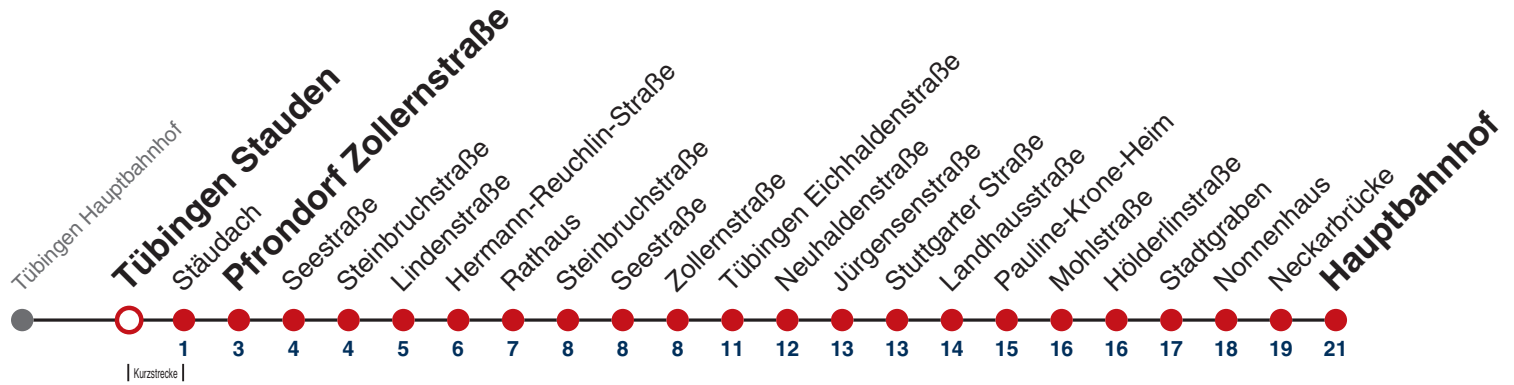

N91

Tübingen Stauden → Tübingen Hauptbahnhof

Gültig ab 12.12.2021

	täglich	24.12.	31.12.
05			
06			
07			
08			
09			
10			
11			
12			
13			
14			
15			
16			
17			
18			
19		13	
20		13	
21		13	
22		13	13
23			13
00			
01	13	13	13
02	13	13	13
03	13	13	13
04	13^{N1}		13

N1 verkehrt nur Nächte Do/Fr, Fr/Sa, Sa/So und Nächte vor Feiertagen

**Weiterfahrt am Hauptbahnhof als Linie N96.
Anschluss an Hölderlinstraße auf die Linie N97.**

Fahrplanauskünfte rund um die Uhr:
naldo-App & landesweite Fahrplanauskunft
(0800 29 82 743, kostenlos)