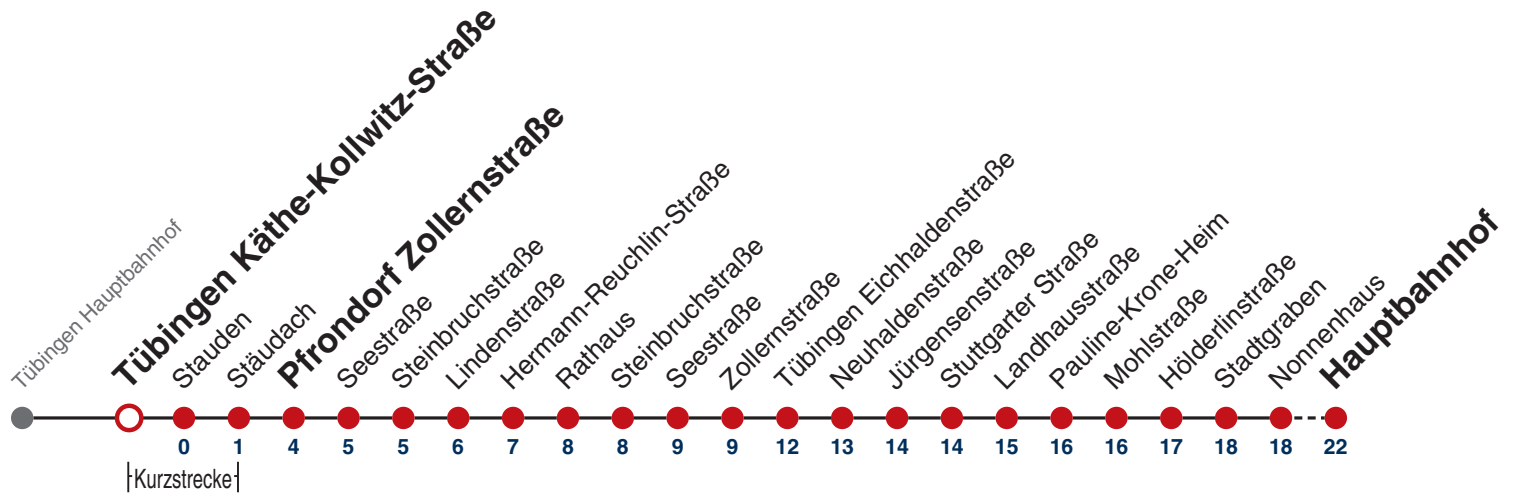

N91

Tübingen Käthe-Kollwitz-Straße → Tübingen Hauptbahnhof

Gültig ab 12.12.2021

	täglich	24.12.	31.12.
05-18			
19-21		12	
22		12	12
23			12
00			
01-03	12	12	12
04	12^{N1}		12

N1 verkehrt nur Nächte Do/Fr, Fr/Sa, Sa/So und Nächte vor Feiertagen

**Weiterfahrt am Hauptbahnhof als Linie N96.
Anschluss an Höderlinstraße auf die Linie N97.**

Fahrplanauskünfte rund um die Uhr:
naldo-App & landesweite Fahrplanauskunft
(0800 29 82 743, kostenlos)