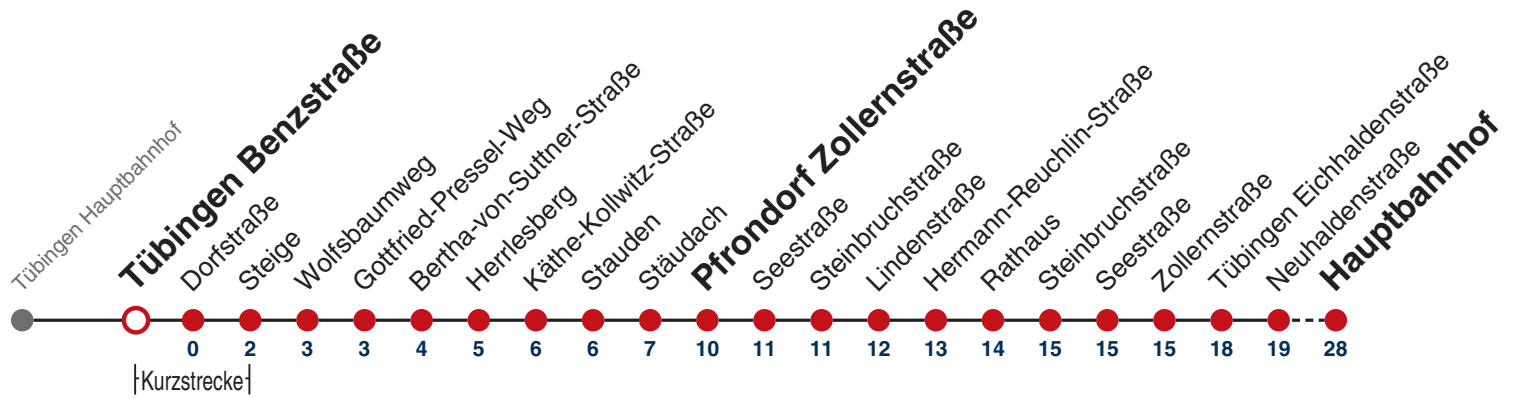

N91

Tübingen Benzstraße → Tübingen Hauptbahnhof

Gültig ab 12.12.2021

	täglich	24.12.	31.12.
05			
06			
07			
08			
09			
10			
11			
12			
13			
14			
15			
16			
17			
18			
19		06	
20		06	
21		06	
22		06	06
23			06
00			
01	06	06	06
02	06	06	06
03	06	06	06
04	06^{N1}		06

N1 verkehrt nur Nächte Do/Fr, Fr/Sa, Sa/So und Nächte vor Feiertagen

**Weiterfahrt am Hauptbahnhof als Linie N96.
Anschluss an Hölderlinstraße auf die Linie N97.**

Fahrplanauskünfte rund um die Uhr:
naldo-App & landesweite Fahrplanauskunft
(0800 29 82 743, kostenlos)