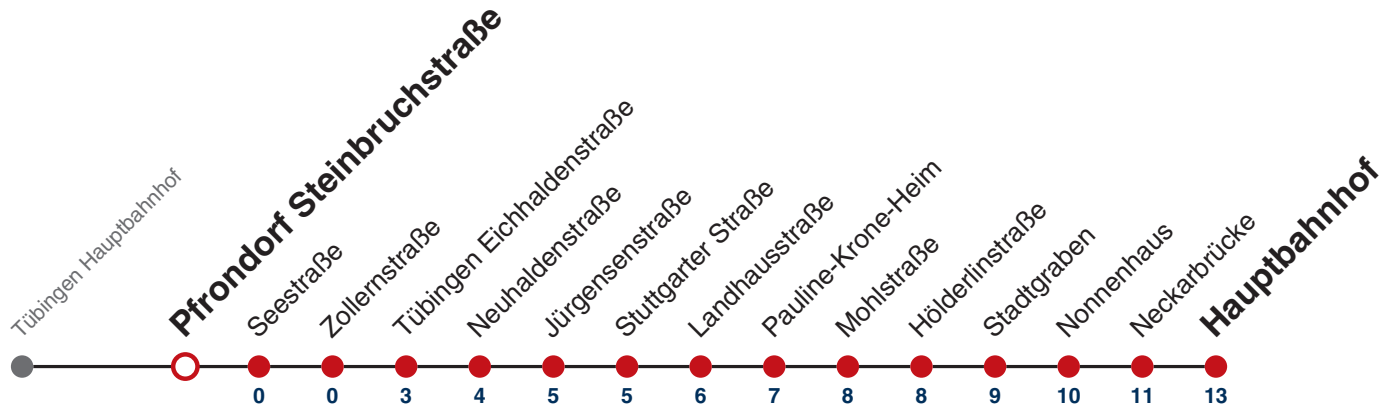

N91

Pfrondorf Steinbruchstraße → Tübingen Hauptbahnhof

Gültig ab 12.12.2021

	täglich	24.12.	31.12.
05			
06			
07			
08			
09			
10			
11			
12			
13			
14			
15			
16			
17			
18			
19		21	
20		21	
21		21	
22		21	21
23			21
00			
01	21	21	21
02	21	21	21
03	21	21	21
04	21^{N1}		21

N1 verkehrt nur Nächte Do/Fr, Fr/Sa, Sa/So und Nächte vor Feiertagen

**Weiterfahrt am Hauptbahnhof als Linie N96.
Anschluss an Hölderlinstraße auf die Linie N97.**

Fahrplanauskünfte rund um die Uhr:
naldo-App & landesweite Fahrplanauskunft
(0800 29 82 743, kostenlos)