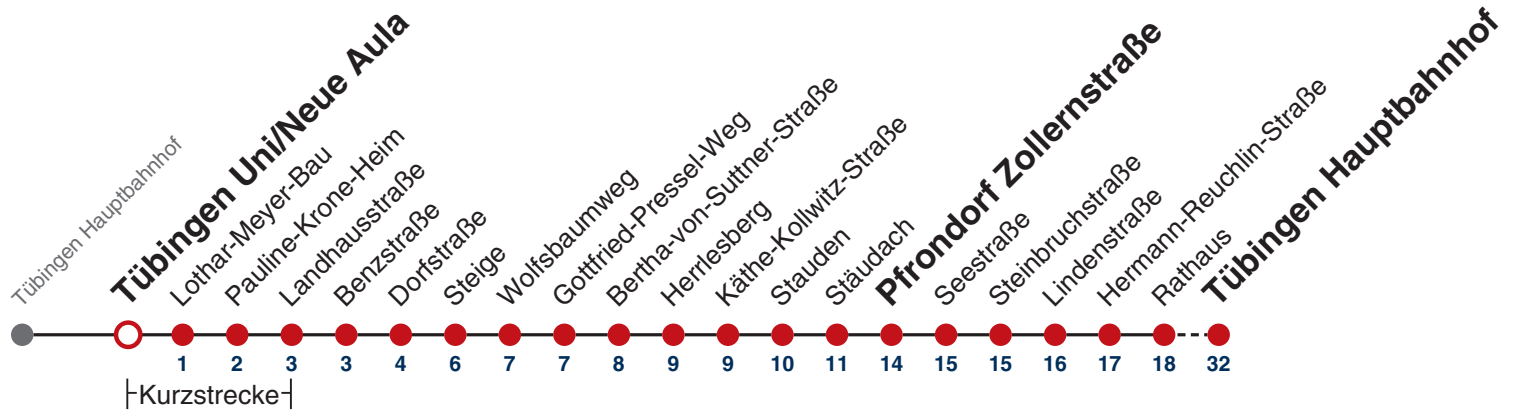

N91

Tübingen Uni/Neue Aula → Tübingen Hauptbahnhof

Gültig ab 12.12.2021

	täglich	24.12.	31.12.
05			
06			
07			
08			
09			
10			
11			
12			
13			
14			
15			
16			
17			
18			
19		02	
20		02	
21		02	
22		02	02
23			02
00			
01	02	02	02
02	02	02	02
03	02	02	02
04	02^{N1}		02

N1 verkehrt nur Nächte Do/Fr, Fr/Sa, Sa/So und Nächte vor Feiertagen

**Weiterfahrt am Hauptbahnhof als Linie N96.
Anschluss an Hölderlinstraße auf die Linie N97.**

Fahrplanauskünfte rund um die Uhr:
naldo-App & landesweite Fahrplanauskunft
(0800 29 82 743, kostenlos)