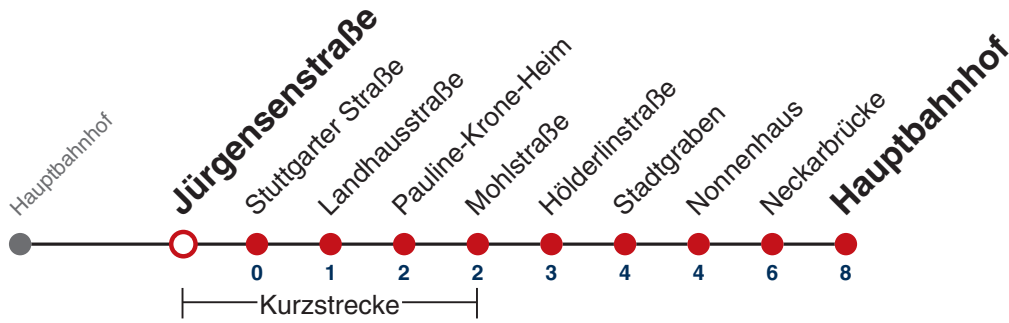

N91

Jürgensenstraße → Hauptbahnhof

Gültig ab 12.12.2021

	täglich	24.12.	31.12.
05			
06			
07			
08			
09			
10			
11			
12			
13			
14			
15			
16			
17			
18			
19		26	
20		26	
21		26	
22		26	26
23			26
00			
01	26	26	26
02	26	26	26
03	26	26	26
04	26^{N1}		26

N1 verkehrt nur Nächte Do/Fr, Fr/Sa, Sa/So und Nächte vor Feiertagen

**Weiterfahrt am Hauptbahnhof als Linie N96.
Anschluss an Hölderlinstraße auf die Linie N97.**

Fahrplanauskünfte rund um die Uhr:
naldo-App & landesweite Fahrplanauskunft
(0800 29 82 743, kostenlos)