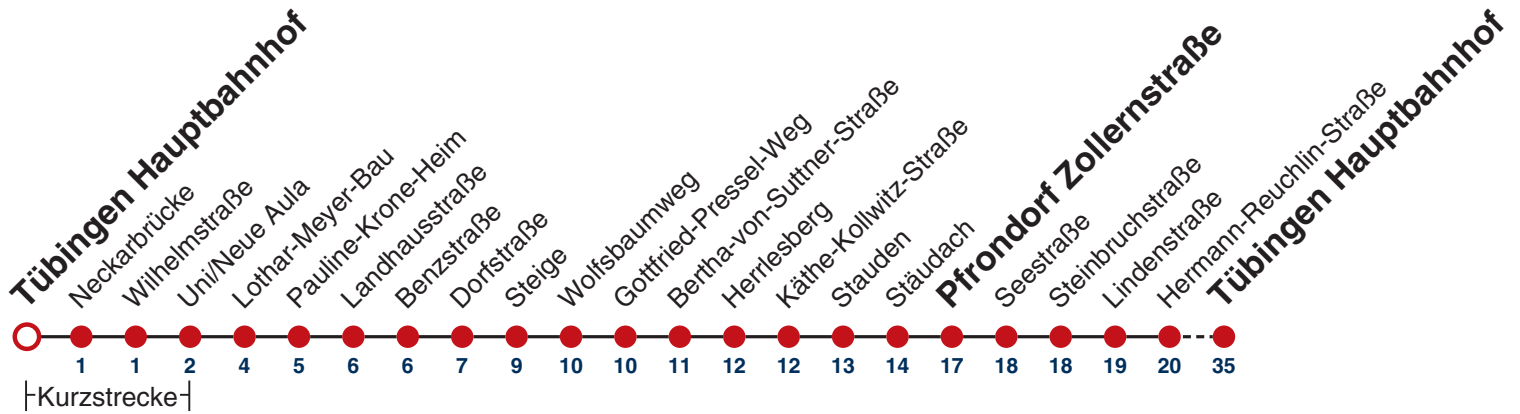

N91

Tübingen Hauptbahnhof

Gültig ab 12.12.2021

	täglich	24.12.	31.12.
05			
06			
07			
08			
09			
10			
11			
12			
13			
14			
15			
16			
17			
18			
19		00	
20		00	
21		00	
22		00	00
23			00
00			
01	00	00	00
02	00	00	00
03	00	00	00
04	00^{N1}		00

N1 verkehrt nur Nächte Do/Fr, Fr/Sa, Sa/So und Nächte vor Feiertagen

**Weiterfahrt am Hauptbahnhof als Linie N96.
Anschluss an Hölderlinstraße auf die Linie N97.**

Fahrplanauskünfte rund um die Uhr:
naldo-App & landesweite Fahrplanauskunft
(0800 29 82 743, kostenlos)