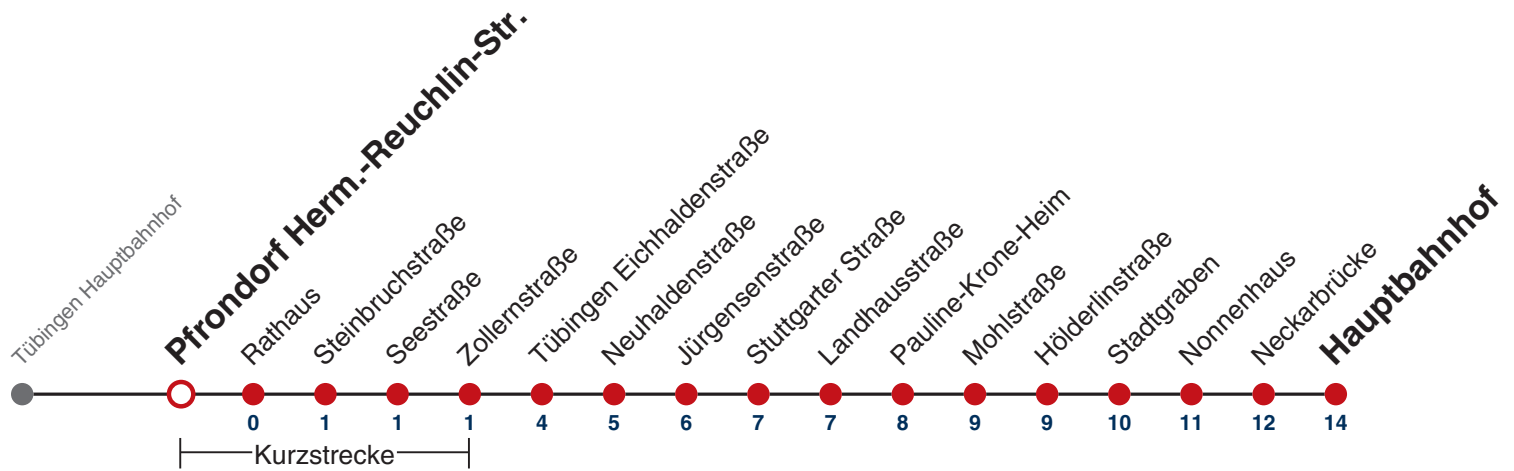

N91

Pfrondorf Herm.-Reuchlin-Str. → Tübingen Hauptbahnhof

Gültig ab 12.12.2021

	täglich	24.12.	31.12.
05-18			
19-21		20	
22		20	20
23			20
00			
01-03	20	20	20
04	20^{N1}		20

N1 verkehrt nur Nächte Do/Fr, Fr/Sa, Sa/So und Nächte vor Feiertagen

**Weiterfahrt am Hauptbahnhof als Linie N96.
Anschluss an Hölderlinstraße auf die Linie N97.**

Fahrplanauskünfte rund um die Uhr:
naldo-App & landesweite Fahrplanauskunft
(0800 29 82 743, kostenlos)