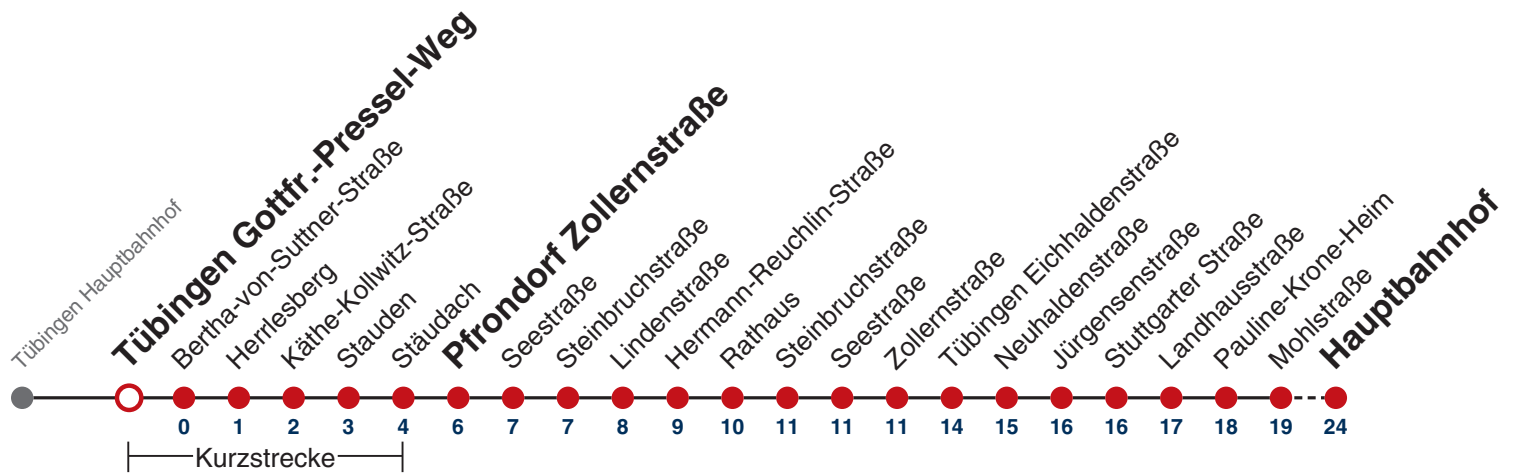

N91

Tübingen Gottfr.-Pressel-Weg → Tübingen Hauptbahnhof

Gültig ab 12.12.2021

	täglich	24.12.	31.12.
05-18			
19-21		10	
22		10	10
23			10
00			
01-03	10	10	10
04	10^{N1}		10

N1 verkehrt nur Nächte Do/Fr, Fr/Sa, Sa/So und Nächte vor Feiertagen

**Weiterfahrt am Hauptbahnhof als Linie N96.
Anschluss an Hölderlinstraße auf die Linie N97.**

Fahrplanauskünfte rund um die Uhr:
naldo-App & landesweite Fahrplanauskunft
(0800 29 82 743, kostenlos)