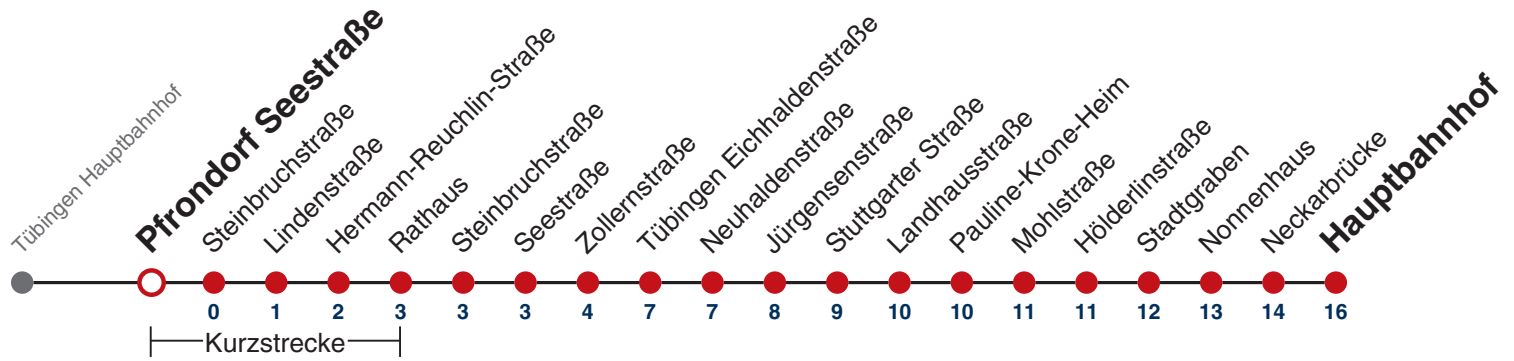

N91

Pfrondorf Seestraße → Tübingen Hauptbahnhof

Gültig ab 12.12.2021

	täglich	24.12.	31.12.
05			
06			
07			
08			
09			
10			
11			
12			
13			
14			
15			
16			
17			
18			
19		18	
20		18	
21		18	
22		18	18
23			18
00			
01	18	18	18
02	18	18	18
03	18	18	18
04	18^{N1}		18

N1 verkehrt nur Nächte Do/Fr, Fr/Sa, Sa/So und Nächte vor Feiertagen

**Weiterfahrt am Hauptbahnhof als Linie N96.
Anschluss an Hölderlinstraße auf die Linie N97.**

Fahrplanauskünfte rund um die Uhr:
naldo-App & landesweite Fahrplanauskunft
(0800 29 82 743, kostenlos)