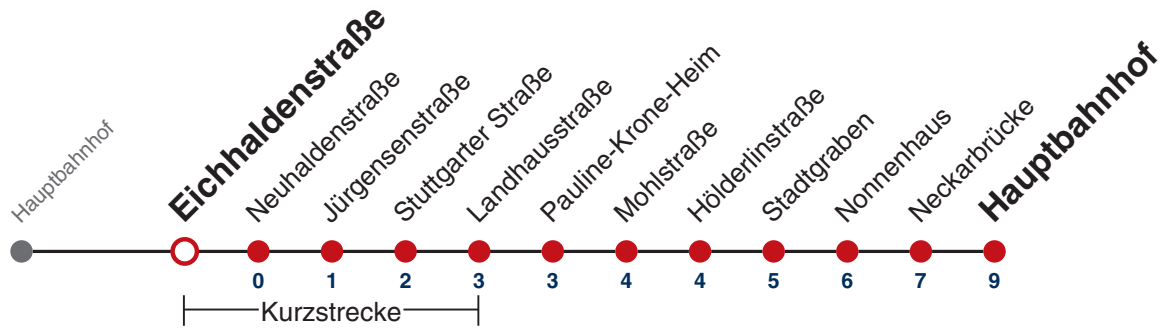

N91

Eichhaldenstraße → Hauptbahnhof

Gültig ab 12.12.2021

	täglich	24.12.	31.12.
05			
06			
07			
08			
09			
10			
11			
12			
13			
14			
15			
16			
17			
18			
19		25	
20		25	
21		25	
22		25	25
23			25
00			
01	25	25	25
02	25	25	25
03	25	25	25
04	25^{N1}		25

N1 verkehrt nur Nächte Do/Fr, Fr/Sa, Sa/So und Nächte vor Feiertagen

**Weiterfahrt am Hauptbahnhof als Linie N96.
Anschluss an Hölderlinstraße auf die Linie N97.**

Fahrplanauskünfte rund um die Uhr:
naldo-App & landesweite Fahrplanauskunft
(0800 29 82 743, kostenlos)