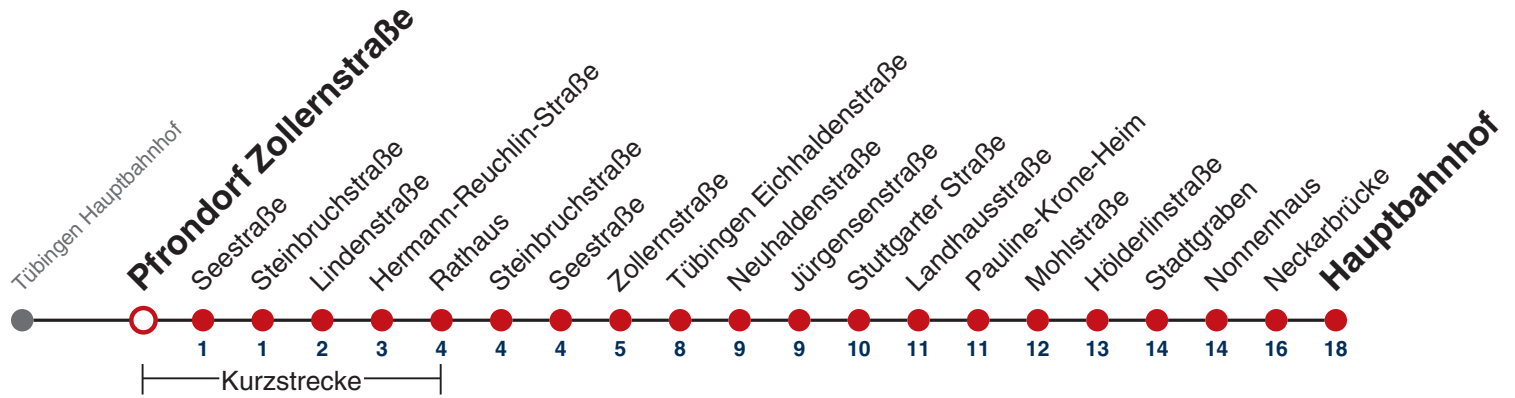

N91

Pfrondorf Zollernstraße → Tübingen Hauptbahnhof

Gültig ab 12.12.2021

	täglich	24.12.	31.12.
05			
06			
07			
08			
09			
10			
11			
12			
13			
14			
15			
16			
17			
18			
19		17	
20		17	
21		17	
22		17	17
23			17
00			
01	17	17	17
02	17	17	17
03	17	17	17
04	17^{N1}		17

N1 verkehrt nur Nächte Do/Fr, Fr/Sa, Sa/So und Nächte vor Feiertagen

**Weiterfahrt am Hauptbahnhof als Linie N96.
Anschluss an Hölderlinstraße auf die Linie N97.**

Fahrplanauskünfte rund um die Uhr:
naldo-App & landesweite Fahrplanauskunft
(0800 29 82 743, kostenlos)