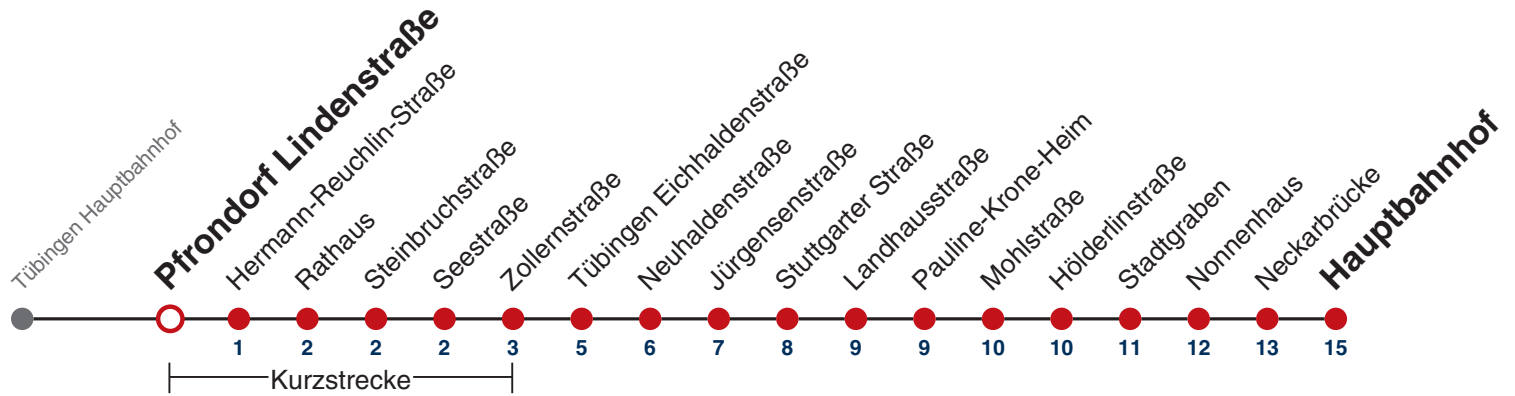

N91

Pfrondorf Lindenstraße → Tübingen Hauptbahnhof

Gültig ab 12.12.2021

	täglich	24.12.	31.12.
05			
06			
07			
08			
09			
10			
11			
12			
13			
14			
15			
16			
17			
18			
19		19	
20		19	
21		19	
22		19	19
23			19
00			
01	19	19	19
02	19	19	19
03	19	19	19
04	19^{N1}		19

N1 verkehrt nur Nächte Do/Fr, Fr/Sa, Sa/So und Nächte vor Feiertagen

**Weiterfahrt am Hauptbahnhof als Linie N96.
Anschluss an Hölderlinstraße auf die Linie N97.**

Fahrplanauskünfte rund um die Uhr:
naldo-App & landesweite Fahrplanauskunft
(0800 29 82 743, kostenlos)