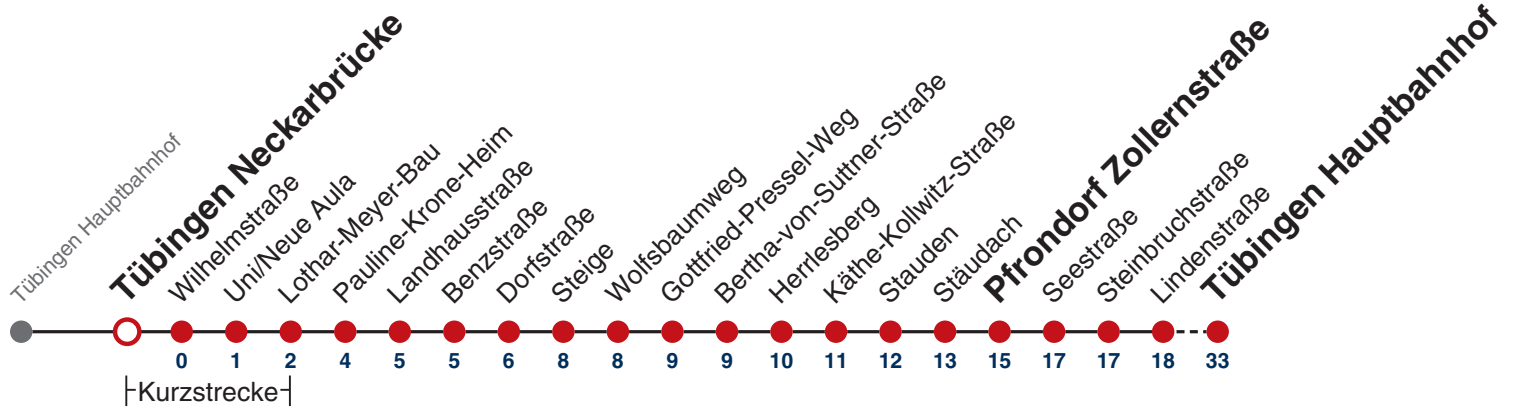

N1 verkehrt nur Nächte Do/Fr, Fr/Sa, Sa/So und Nächte vor Feiertagen

**Weiterfahrt am Hauptbahnhof als Linie N96.  
Anschluss an Hölderlinstraße auf die Linie N97.**

Fahrplanauskünfte rund um die Uhr:  
naldo-App & landesweite Fahrplanauskunft  
(0800 29 82 743, kostenlos)

## Tübingen Neckarbrücke → Tübingen Hauptbahnhof

Gültig ab 12.12.2021

	täglich	24.12.	31.12.
05			
06			
07			
08			
09			
10			
11			
12			
13			
14			
15			
16			
17			
18			
19		01	
20		01	
21		01	
22		01	01
23			01
00			
01	01	01	01
02	01	01	01
03	01	01	01
04	01 <sup>N1</sup>		01