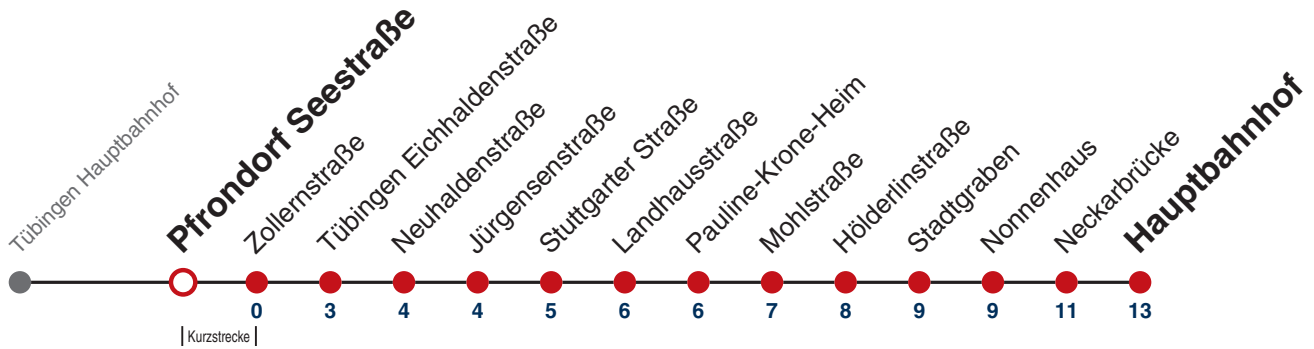

N91

Pfrondorf Seestraße → Tübingen Hauptbahnhof

Gültig ab 12.12.2021

	täglich	24.12.	31.12.
05			
06			
07			
08			
09			
10			
11			
12			
13			
14			
15			
16			
17			
18			
19		21	
20		21	
21		21	
22		21	21
23			21
00			
01	21	21	21
02	21	21	21
03	21	21	21
04	21^{N1}		21

N1 verkehrt nur Nächte Do/Fr, Fr/Sa, Sa/So und Nächte vor Feiertagen

**Weiterfahrt am Hauptbahnhof als Linie N96.
Anschluss an Hölderlinstraße auf die Linie N97.**

Fahrplanauskünfte rund um die Uhr:
naldo-App & landesweite Fahrplanauskunft
(0800 29 82 743, kostenlos)