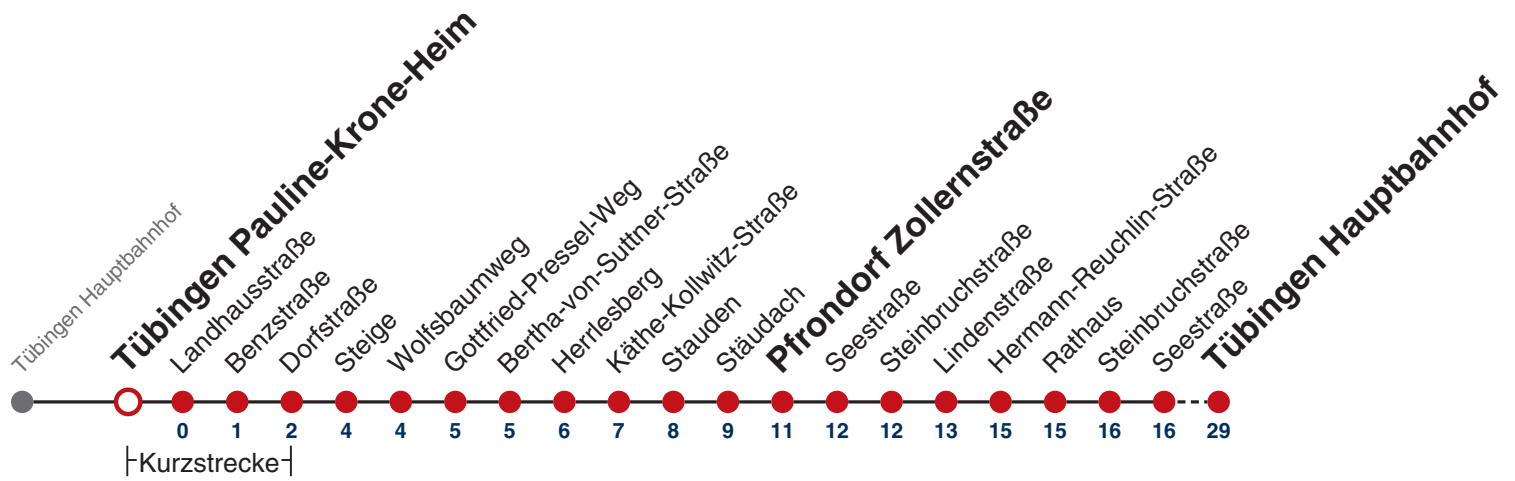

N91

Tübingen Pauline-Krone-Heim → Tübingen Hauptbahnhof

Gültig ab 12.12.2021

	täglich	24.12.	31.12.
05-18			
19-21		05	
22		05	05
23			05
00			
01-03	05	05	05
04	05^{N1}		05

N1 verkehrt nur Nächte Do/Fr, Fr/Sa, Sa/So und Nächte vor Feiertagen

**Weiterfahrt am Hauptbahnhof als Linie N96.
Anschluss an Hölderlinstraße auf die Linie N97.**

Fahrplanauskünfte rund um die Uhr:
naldo-App & landesweite Fahrplanauskunft
(0800 29 82 743, kostenlos)