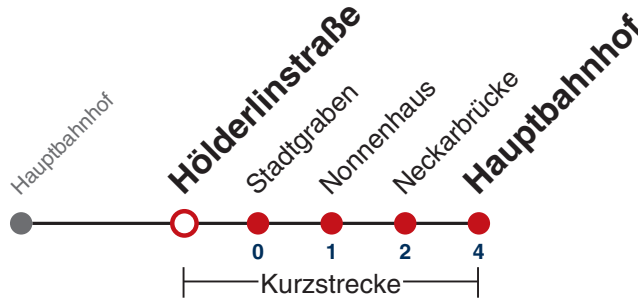

N91

Hölderlinstraße → Hauptbahnhof

Gültig ab 12.12.2021

	täglich	24.12.	31.12.
05			
06			
07			
08			
09			
10			
11			
12			
13			
14			
15			
16			
17			
18			
19		30	
20		30	
21		30	
22		30	30
23			30
00			
01	30	30	30
02	30	30	30
03	30	30	30
04	30^{N1}		30

N1 verkehrt nur Nächte Do/Fr, Fr/Sa, Sa/So und Nächte vor Feiertagen

**Weiterfahrt am Hauptbahnhof als Linie N96.
Anschluss an Hölderlinstraße auf die Linie N97.**

Fahrplanauskünfte rund um die Uhr:
naldo-App & landesweite Fahrplanauskunft
(0800 29 82 743, kostenlos)