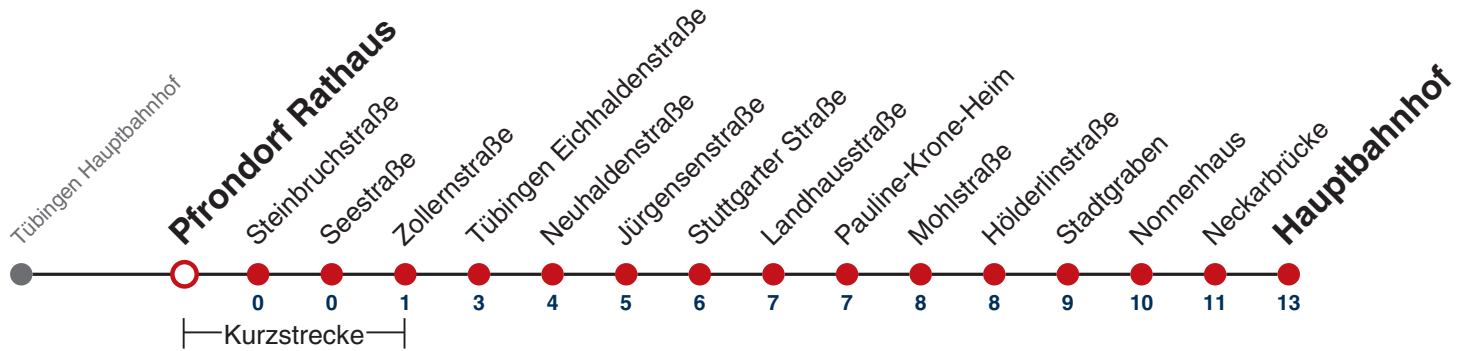

N91

Pfrondorf Rathaus → Tübingen Hauptbahnhof

Gültig ab 12.12.2021

	täglich	24.12.	31.12.
05			
06			
07			
08			
09			
10			
11			
12			
13			
14			
15			
16			
17			
18			
19		21	
20		21	
21		21	
22		21	21
23			21
00			
01	21	21	21
02	21	21	21
03	21	21	21
04	21^{N1}		21

N1 verkehrt nur Nächte Do/Fr, Fr/Sa, Sa/So und Nächte vor Feiertagen

**Weiterfahrt am Hauptbahnhof als Linie N96.
Anschluss an Hölderlinstraße auf die Linie N97.**

Fahrplanauskünfte rund um die Uhr:
naldo-App & landesweite Fahrplanauskunft
(0800 29 82 743, kostenlos)