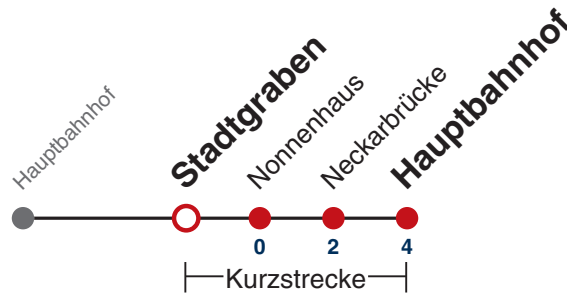

N91

Stadtgraben → Hauptbahnhof

Gültig ab 12.12.2021

	täglich	24.12.	31.12.
05			
06			
07			
08			
09			
10			
11			
12			
13			
14			
15			
16			
17			
18			
19		31	
20		31	
21		31	
22		31	31
23			31
00			
01	31	31	31
02	31	31	31
03	31	31	31
04	31^{N1}		31

N1 verkehrt nur Nächte Do/Fr, Fr/Sa, Sa/So und Nächte vor Feiertagen

**Weiterfahrt am Hauptbahnhof als Linie N96.
Anschluss an Hölderlinstraße auf die Linie N97.**

Fahrplanauskünfte rund um die Uhr:
naldo-App & landesweite Fahrplanauskunft
(0800 29 82 743, kostenlos)