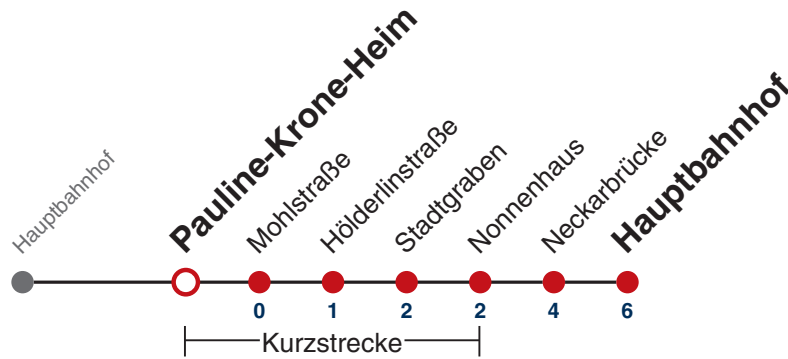

N91

Pauline-Krone-Heim → Hauptbahnhof

Gültig ab 12.12.2021

	täglich	24.12.	31.12.
05			
06			
07			
08			
09			
10			
11			
12			
13			
14			
15			
16			
17			
18			
19		28	
20		28	
21		28	
22		28	28
23			28
00			
01	28	28	28
02	28	28	28
03	28	28	28
04	28^{N1}		28

N1 verkehrt nur Nächte Do/Fr, Fr/Sa, Sa/So und Nächte vor Feiertagen

**Weiterfahrt am Hauptbahnhof als Linie N96.
Anschluss an Hölderlinstraße auf die Linie N97.**

Fahrplanauskünfte rund um die Uhr:
naldo-App & landesweite Fahrplanauskunft
(0800 29 82 743, kostenlos)