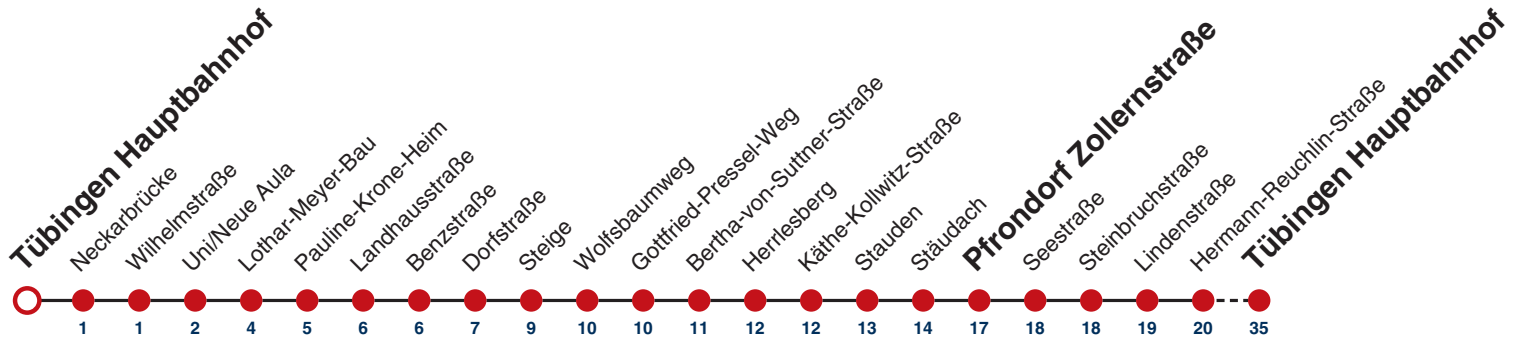

## Tübingen Hauptbahnhof

Gültig ab 12.12.2021

	Nächte Do/Fr, Fr/Sa, Sa/So	24.12.	31.12.
05			
06			
07			
08			
09			
10			
11			
12			
13			
14			
15			
16			
17			
18			
19		00	
20		00	
21		00	
22		00	00
23			00
00			
01	00	00	00
02	00	00	00
03	00	00	00
04			00

**Weiterfahrt am Hauptbahnhof als Linie N96.  
Anschluss an Hölderlinstraße auf die Linie N97.**

Fahrplanauskünfte rund um die Uhr:  
 naldo-App & landesweite Fahrplanauskunft  
 (0800 29 82 743, kostenlos)