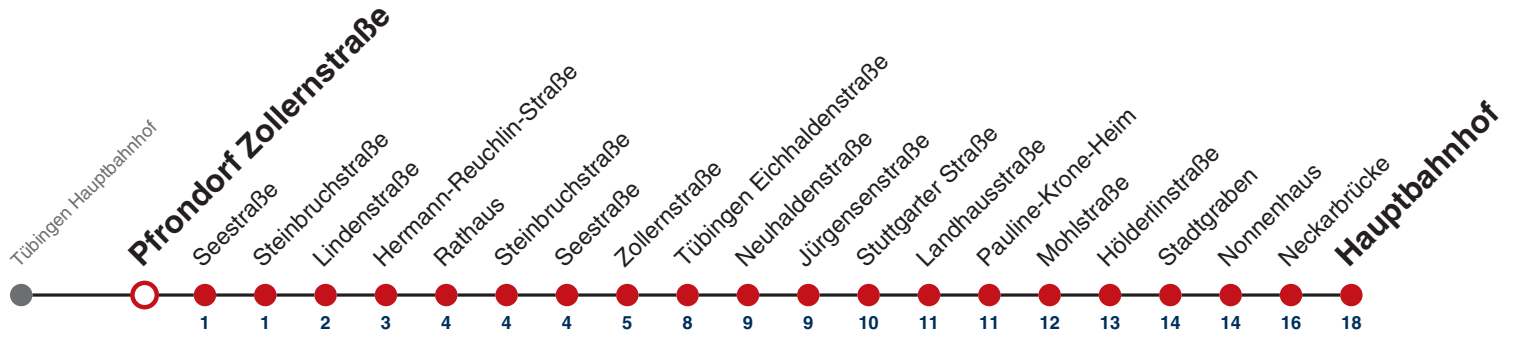

N91

Pfrondorf Zollernstraße → Tübingen Hauptbahnhof

Gültig ab 12.12.2021

	Nächte Do/Fr, Fr/Sa, Sa/So	24.12.	31.12.
05			
06			
07			
08			
09			
10			
11			
12			
13			
14			
15			
16			
17			
18			
19		17	
20		17	
21		17	
22		17	17
23			17
00			
01	17	17	17
02	17	17	17
03	17	17	17
04			17

**Weiterfahrt am Hauptbahnhof als Linie N96.
Anschluss an Hölderlinstraße auf die Linie N97.**

Fahrplanauskünfte rund um die Uhr:
naldo-App & landesweite Fahrplanauskunft
(0800 29 82 743, kostenlos)