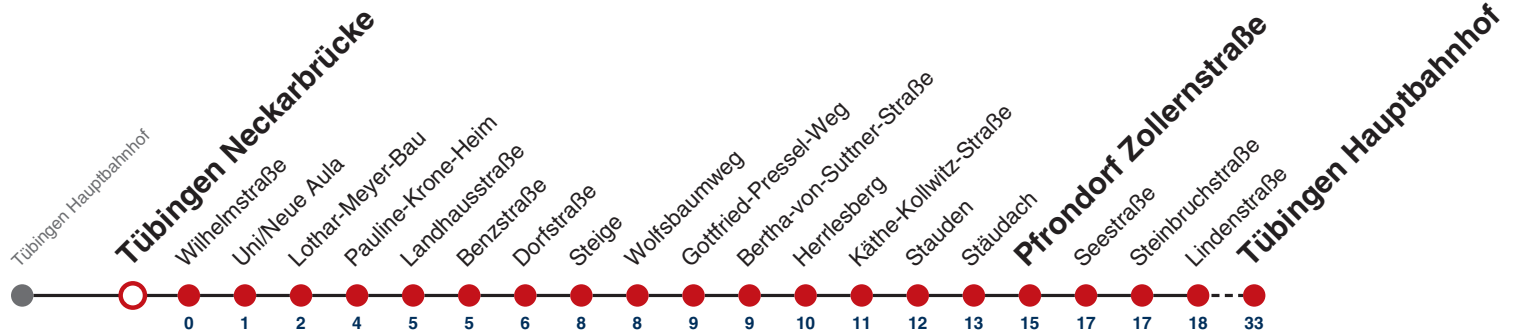

## Tübingen Hauptbahnhof

Gültig ab 12.12.2021

	Nächte Do/Fr, Fr/Sa, Sa/So	24.12.	31.12.
05			
06			
07			
08			
09			
10			
11			
12			
13			
14			
15			
16			
17			
18			
19		00	
20		00	
21		00	
22		00	00
23			00
00			
01	00	00	00
02	00	00	00
03	00	00	00
04			00

**Weiterfahrt am Hauptbahnhof als Linie N96.  
Anschluss an Hölderlinstraße auf die Linie N97.**

Fahrplanauskünfte rund um die Uhr:  
 naldo-App & landesweite Fahrplanauskunft  
 (0800 29 82 743, kostenlos)

## Tübingen Neckarbrücke → Tübingen Hauptbahnhof

Gültig ab 12.12.2021

	Nächte Do/Fr, Fr/Sa, Sa/So	24.12.	31.12.
05			
06			
07			
08			
09			
10			
11			
12			
13			
14			
15			
16			
17			
18			
19		01	
20		01	
21		01	
22		01	01
23			01
00			
01	01	01	01
02	01	01	01
03	01	01	01
04			01