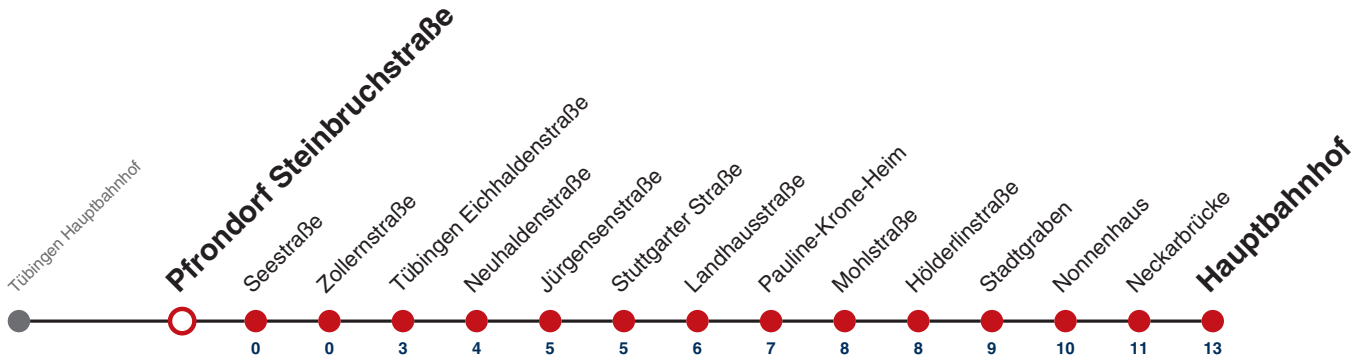

N91

Pfrondorf Steinbruchstraße → Tübingen Hauptbahnhof

Gültig ab 12.12.2021

	Nächte Do/Fr, Fr/Sa, Sa/So	24.12.	31.12.
05			
06			
07			
08			
09			
10			
11			
12			
13			
14			
15			
16			
17			
18			
19		21	
20		21	
21		21	
22		21	21
23			21
00			
01	21	21	21
02	21	21	21
03	21	21	21
04			21

**Weiterfahrt am Hauptbahnhof als Linie N96.
Anschluss an Hölderlinstraße auf die Linie N97.**

Fahrplanauskünfte rund um die Uhr:
naldo-App & landesweite Fahrplanauskunft
(0800 29 82 743, kostenlos)