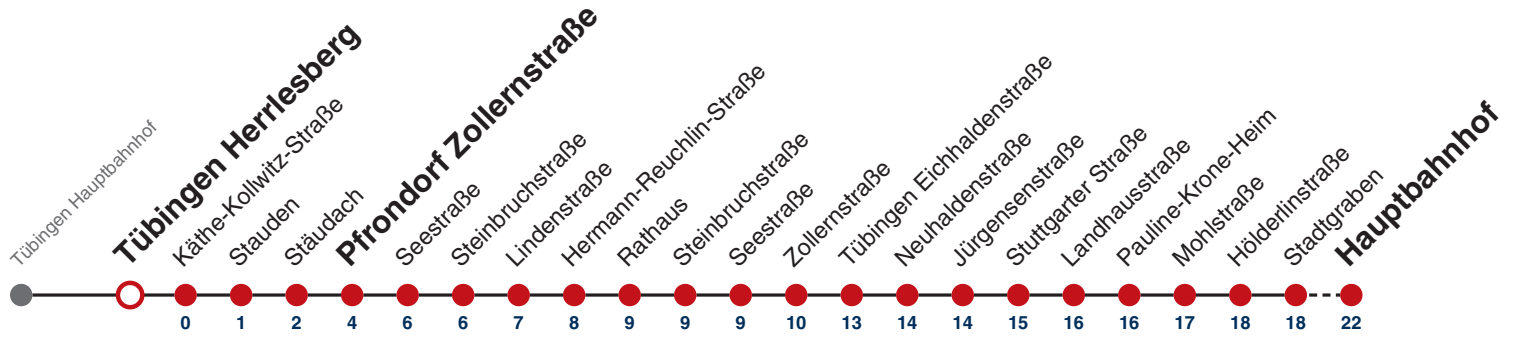

**Weiterfahrt am Hauptbahnhof als Linie N96.  
Anschluss an Hölderlinstraße auf die Linie N97.**

Fahrplanauskünfte rund um die Uhr:  
 naldo-App & landesweite Fahrplanauskunft  
 (0800 29 82 743, kostenlos)

## Tübingen Herrlesberg → Tübingen Hauptbahnhof

Gültig ab 12.12.2021

	Nächte Do/Fr, Fr/Sa, Sa/So	24.12.	31.12.
05			
06			
07			
08			
09			
10			
11			
12			
13			
14			
15			
16			
17			
18			
19		12	
20		12	
21		12	
22		12	12
23			12
00			
01	12	12	12
02	12	12	12
03	12	12	12
04			12