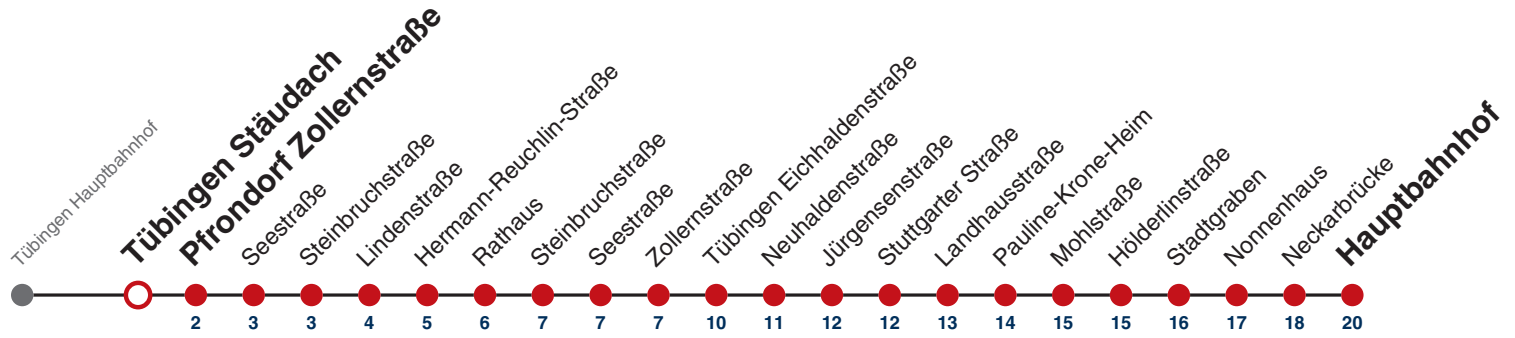

N91

Tübingen Stäudach → Tübingen Hauptbahnhof

Gültig ab 12.12.2021

	Nächte Do/Fr, Fr/Sa, Sa/So	24.12.	31.12.
05			
06			
07			
08			
09			
10			
11			
12			
13			
14			
15			
16			
17			
18			
19		14	
20		14	
21		14	
22		14	14
23			14
00			
01	14	14	14
02	14	14	14
03	14	14	14
04			14

**Weiterfahrt am Hauptbahnhof als Linie N96.
Anschluss an Hölderlinstraße auf die Linie N97.**

Fahrplanauskünfte rund um die Uhr:
naldo-App & landesweite Fahrplanauskunft
(0800 29 82 743, kostenlos)