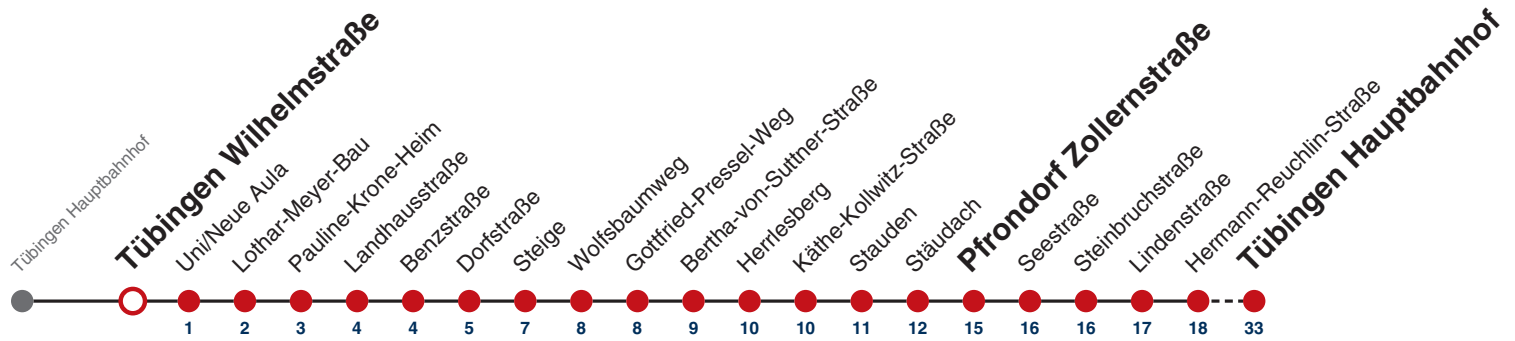

## Tübingen Neckarbrücke → Tübingen Hauptbahnhof

Gültig ab 12.12.2021

	Nächte Do/Fr, Fr/Sa, Sa/So	24.12.	31.12.
05			
06			
07			
08			
09			
10			
11			
12			
13			
14			
15			
16			
17			
18			
19		01	
20		01	
21		01	
22		01	01
23			01
00			
01	01	01	01
02	01	01	01
03	01	01	01
04			01

**Weiterfahrt am Hauptbahnhof als Linie N96.  
Anschluss an Hölderlinstraße auf die Linie N97.**

Fahrplanauskünfte rund um die Uhr:  
naldo-App & landesweite Fahrplanauskunft  
(0800 29 82 743, kostenlos)

## Tübingen Wilhelmstraße → Tübingen Hauptbahnhof

Gültig ab 12.12.2021

	Nächte Do/Fr, Fr/Sa, Sa/So	24.12.	31.12.
05			
06			
07			
08			
09			
10			
11			
12			
13			
14			
15			
16			
17			
18			
19		01	
20		01	
21		01	
22		01	01
23			01
00			
01	01	01	01
02	01	01	01
03	01	01	01
04			01