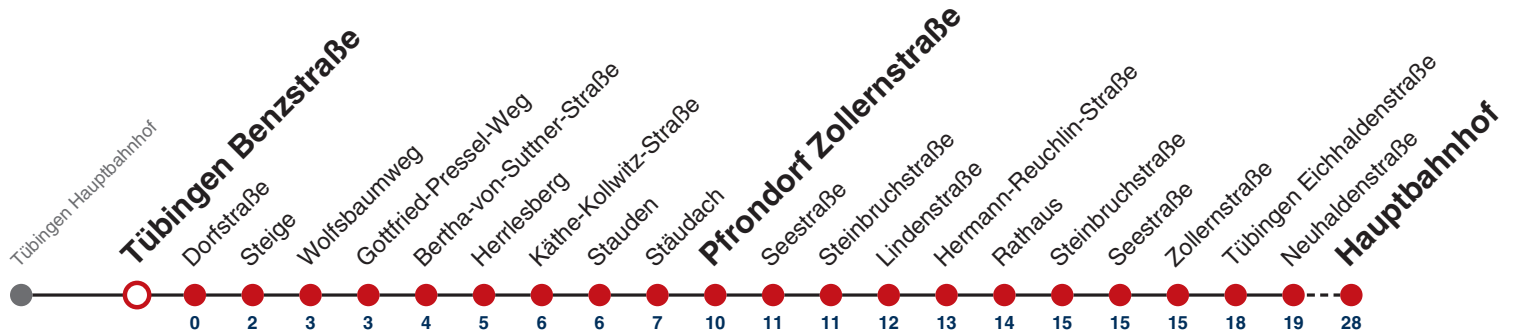

N91

Tübingen Benzstraße → Tübingen Hauptbahnhof

Gültig ab 12.12.2021

	Nächte Do/Fr, Fr/Sa, Sa/So	24.12.	31.12.
05			
06			
07			
08			
09			
10			
11			
12			
13			
14			
15			
16			
17			
18			
19		06	
20		06	
21		06	
22		06	06
23			06
00			
01	06	06	06
02	06	06	06
03	06	06	06
04			06

Weiterfahrt am Hauptbahnhof als Linie N96.
Anschluss an Hölderlinstraße auf die Linie N97.

Fahrplanauskünfte rund um die Uhr:
naldo-App & landesweite Fahrplanauskunft
(0800 29 82 743, kostenlos)