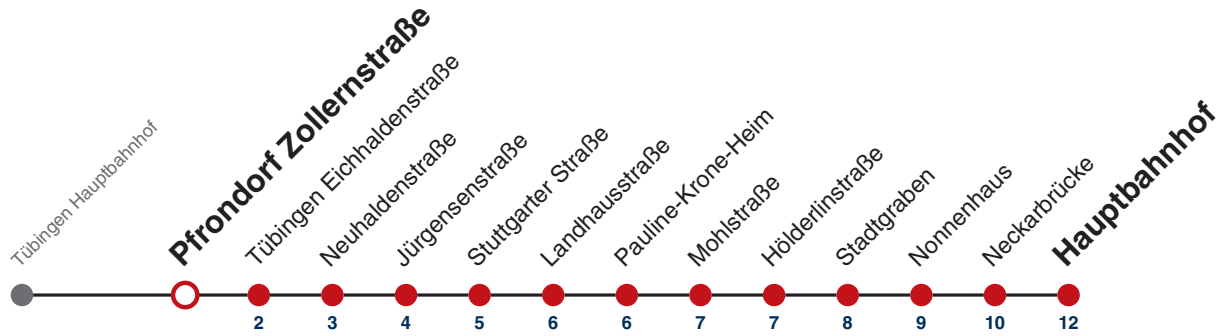

N91

Pfrondorf Zollernstraße → Tübingen Hauptbahnhof

Gültig ab 12.12.2021

	Nächte Do/Fr, Fr/Sa, Sa/So	24.12.	31.12.
05			
06			
07			
08			
09			
10			
11			
12			
13			
14			
15			
16			
17			
18			
19		22	
20		22	
21		22	
22		22	22
23			22
00			
01	22	22	22
02	22	22	22
03	22	22	22
04			22

**Weiterfahrt am Hauptbahnhof als Linie N96.
Anschluss an Hölderlinstraße auf die Linie N97.**

Fahrplanauskünfte rund um die Uhr:
naldo-App & landesweite Fahrplanauskunft
(0800 29 82 743, kostenlos)