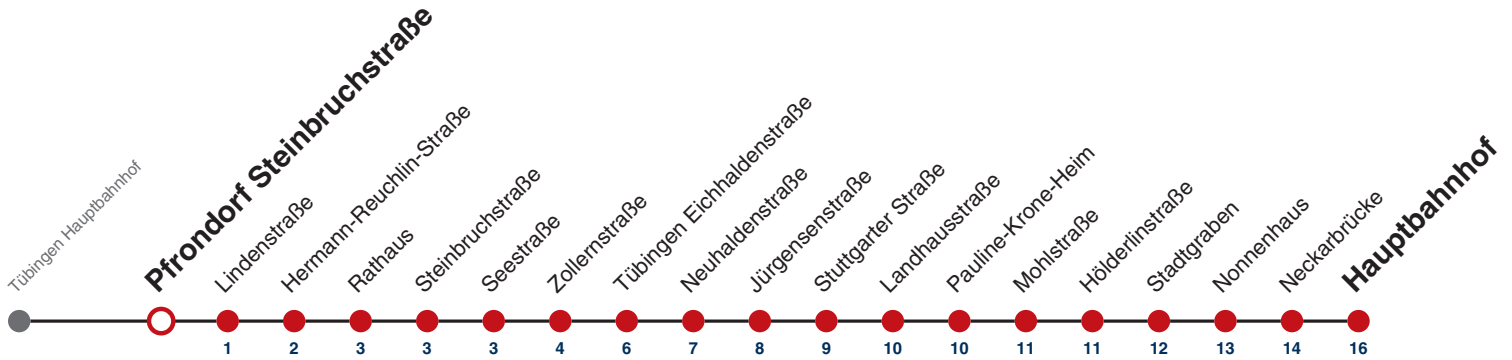

N91

Pfrondorf Steinbruchstraße → Tübingen Hauptbahnhof

Gültig ab 12.12.2021

	Nächte Do/Fr, Fr/Sa, Sa/So	24.12.	31.12.
05			
06			
07			
08			
09			
10			
11			
12			
13			
14			
15			
16			
17			
18			
19		18	
20		18	
21		18	
22		18	18
23			18
00			
01	18	18	18
02	18	18	18
03	18	18	18
04			18

**Weiterfahrt am Hauptbahnhof als Linie N96.
Anschluss an Hölderlinstraße auf die Linie N97.**

Fahrplanauskünfte rund um die Uhr:
naldo-App & landesweite Fahrplanauskunft
(0800 29 82 743, kostenlos)