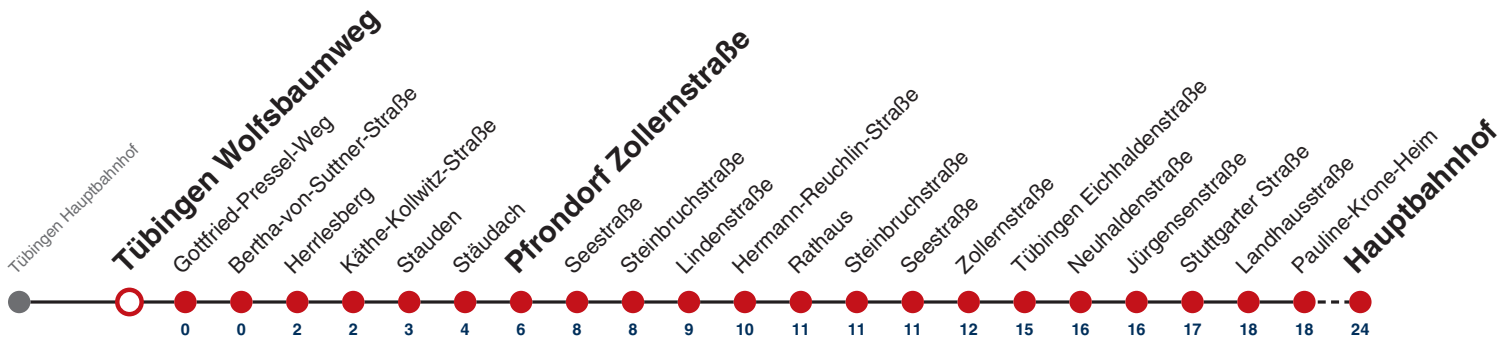

N91

Tübingen Wolfsbaumweg → Tübingen Hauptbahnhof

Gültig ab 12.12.2021

	Nächte Do/Fr, Fr/Sa, Sa/So	24.12.	31.12.
05			
06			
07			
08			
09			
10			
11			
12			
13			
14			
15			
16			
17			
18			
19		10	
20		10	
21		10	
22		10	10
23			10
00			
01	10	10	10
02	10	10	10
03	10	10	10
04			10

**Weiterfahrt am Hauptbahnhof als Linie N96.
Anschluss an Hölderlinstraße auf die Linie N97.**

Fahrplanauskünfte rund um die Uhr:
naldo-App & landesweite Fahrplanauskunft
(0800 29 82 743, kostenlos)