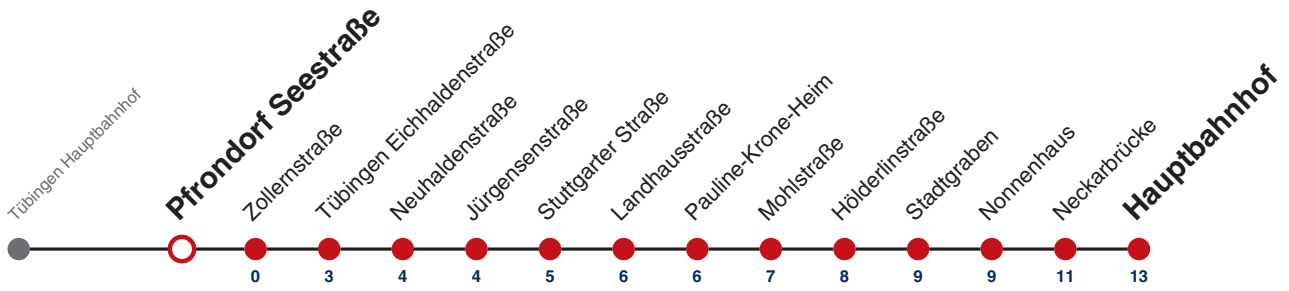

N91

Pfrondorf Seestraße → Tübingen Hauptbahnhof

Gültig ab 12.12.2021

	Nächte Do/Fr, Fr/Sa, Sa/So	24.12.	31.12.
05			
06			
07			
08			
09			
10			
11			
12			
13			
14			
15			
16			
17			
18			
19		21	
20		21	
21		21	
22		21	21
23			21
00			
01	21	21	21
02	21	21	21
03	21	21	21
04			21

**Weiterfahrt am Hauptbahnhof als Linie N96.
Anschluss an Hölderlinstraße auf die Linie N97.**

Fahrplanauskünfte rund um die Uhr:
naldo-App & landesweite Fahrplanauskunft
(0800 29 82 743, kostenlos)