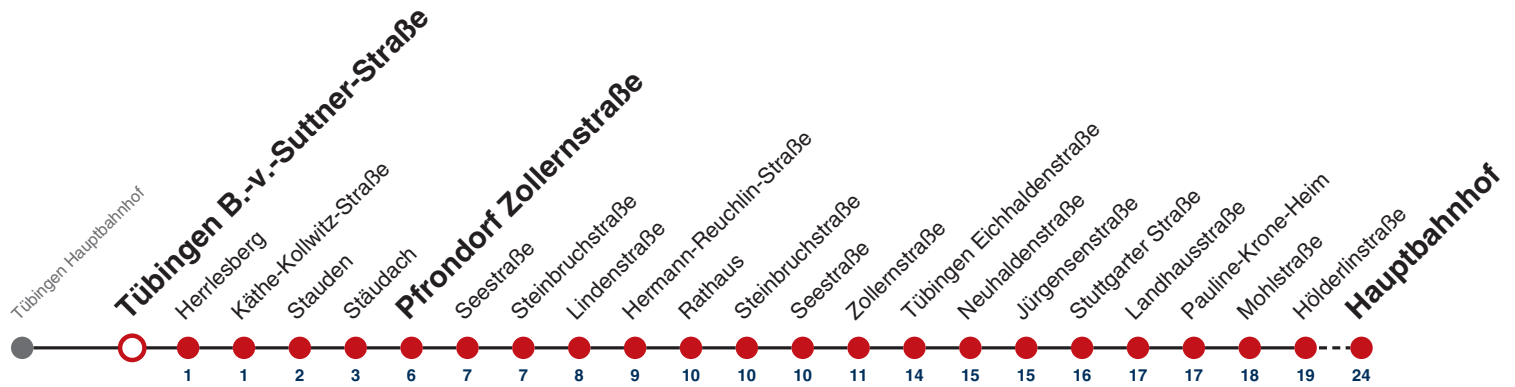

N91

Tübingen B.-v.-Suttner-Straße → Tübingen Hauptbahnhof

Gültig ab 12.12.2021

	Nächte Do/Fr, Fr/Sa, Sa/So	24.12.	31.12.
05			
06			
07			
08			
09			
10			
11			
12			
13			
14			
15			
16			
17			
18			
19		11	
20		11	
21		11	
22		11	11
23			11
00			
01	11	11	11
02	11	11	11
03	11	11	11
04			11

**Weiterfahrt am Hauptbahnhof als Linie N96.
Anschluss an Hölderlinstraße auf die Linie N97.**

Fahrplanauskünfte rund um die Uhr:
naldo-App & landesweite Fahrplanauskunft
(0800 29 82 743, kostenlos)