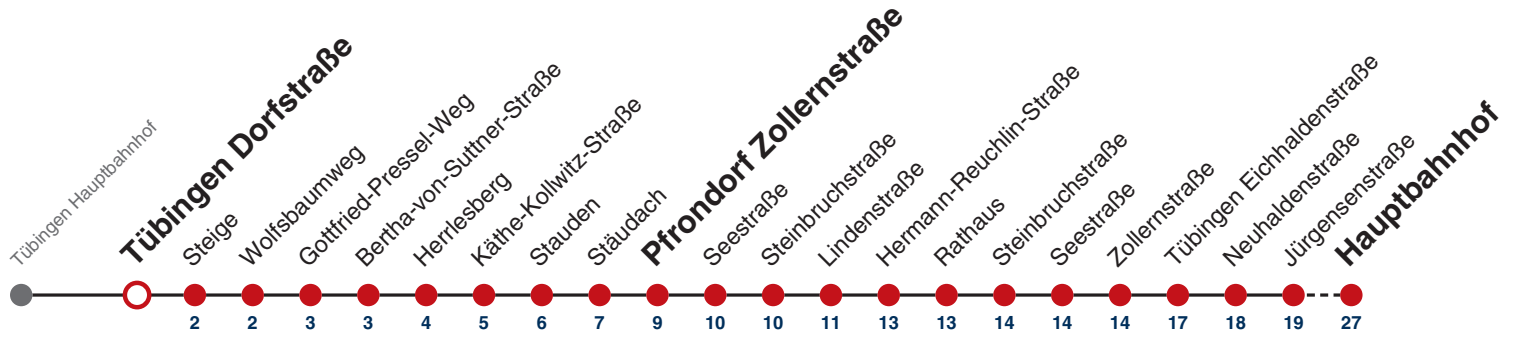

N91

Tübingen Dorfstraße → Tübingen Hauptbahnhof

Gültig ab 12.12.2021

	Nächte Do/Fr, Fr/Sa, Sa/So	24.12.	31.12.
05			
06			
07			
08			
09			
10			
11			
12			
13			
14			
15			
16			
17			
18			
19		07	
20		07	
21		07	
22		07	07
23			07
00			
01	07	07	07
02	07	07	07
03	07	07	07
04			07

**Weiterfahrt am Hauptbahnhof als Linie N96.
Anschluss an Hölderlinstraße auf die Linie N97.**

Fahrplanauskünfte rund um die Uhr:
naldo-App & landesweite Fahrplanauskunft
(0800 29 82 743, kostenlos)