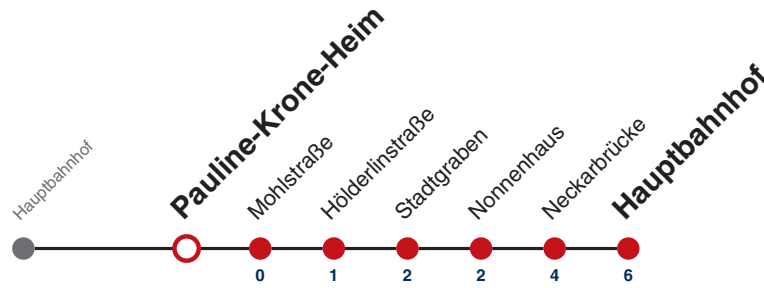

N91

Pauline-Krone-Heim → Hauptbahnhof

Gültig ab 12.12.2021

	Nächte Do/Fr, Fr/Sa, Sa/So	24.12.	31.12.
05			
06			
07			
08			
09			
10			
11			
12			
13			
14			
15			
16			
17			
18			
19		28	
20		28	
21		28	
22		28	28
23			28
00			
01	28	28	28
02	28	28	28
03	28	28	28
04			28

**Weiterfahrt am Hauptbahnhof als Linie N96.
Anschluss an Hölderlinstraße auf die Linie N97.**

Fahrplanauskünfte rund um die Uhr:
naldo-App & landesweite Fahrplanauskunft
(0800 29 82 743, kostenlos)