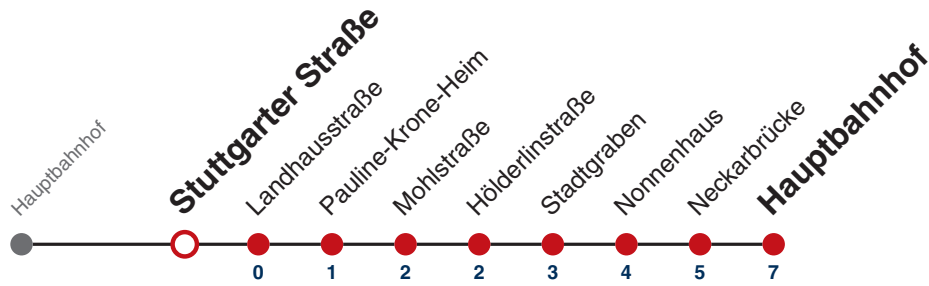

N91

Stuttgarter Straße → Hauptbahnhof

Gültig ab 12.12.2021

	Nächte Do/Fr, Fr/Sa, Sa/So	24.12.	31.12.
05			
06			
07			
08			
09			
10			
11			
12			
13			
14			
15			
16			
17			
18			
19		27	
20		27	
21		27	
22		27	27
23			27
00			
01	27	27	27
02	27	27	27
03	27	27	27
04			27

**Weiterfahrt am Hauptbahnhof als Linie N96.
Anschluss an Hölderlinstraße auf die Linie N97.**

Fahrplanauskünfte rund um die Uhr:
naldo-App & landesweite Fahrplanauskunft
(0800 29 82 743, kostenlos)