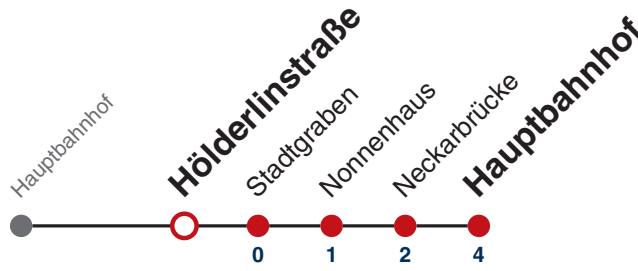

N91

Hölderlinstraße → Hauptbahnhof

Gültig ab 12.12.2021

	Nächte Do/Fr, Fr/Sa, Sa/So	24.12.	31.12.
05			
06			
07			
08			
09			
10			
11			
12			
13			
14			
15			
16			
17			
18			
19		30	
20		30	
21		30	
22		30	30
23			30
00			
01	30	30	30
02	30	30	30
03	30	30	30
04			30

**Weiterfahrt am Hauptbahnhof als Linie N96.
Anschluss an Hölderlinstraße auf die Linie N97.**

Fahrplanauskünfte rund um die Uhr:
naldo-App & landesweite Fahrplanauskunft
(0800 29 82 743, kostenlos)