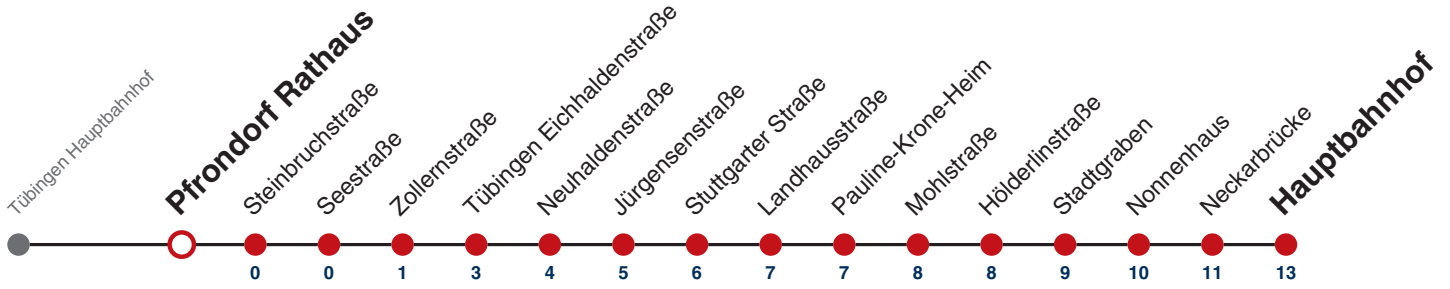

N91

Pfrondorf Rathaus → Tübingen Hauptbahnhof

Gültig ab 12.12.2021

	Nächte Do/Fr, Fr/Sa, Sa/So	24.12.	31.12.
05			
06			
07			
08			
09			
10			
11			
12			
13			
14			
15			
16			
17			
18			
19		21	
20		21	
21		21	
22		21	21
23			21
00			
01	21	21	21
02	21	21	21
03	21	21	21
04			21

**Weiterfahrt am Hauptbahnhof als Linie N96.
Anschluss an Hölderlinstraße auf die Linie N97.**

Fahrplanauskünfte rund um die Uhr:
naldo-App & landesweite Fahrplanauskunft
(0800 29 82 743, kostenlos)