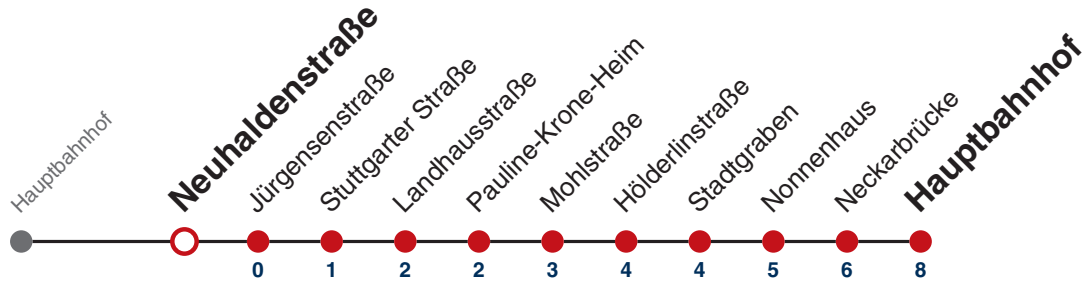

N91

Neuhaldenstraße → Hauptbahnhof

Gültig ab 12.12.2021

	Nächte Do/Fr, Fr/Sa, Sa/So	24.12.	31.12.
05			
06			
07			
08			
09			
10			
11			
12			
13			
14			
15			
16			
17			
18			
19		26	
20		26	
21		26	
22		26	26
23			26
00			
01	26	26	26
02	26	26	26
03	26	26	26
04			26

**Weiterfahrt am Hauptbahnhof als Linie N96.
Anschluss an Hölderlinstraße auf die Linie N97.**

Fahrplanauskünfte rund um die Uhr:
naldo-App & landesweite Fahrplanauskunft
(0800 29 82 743, kostenlos)