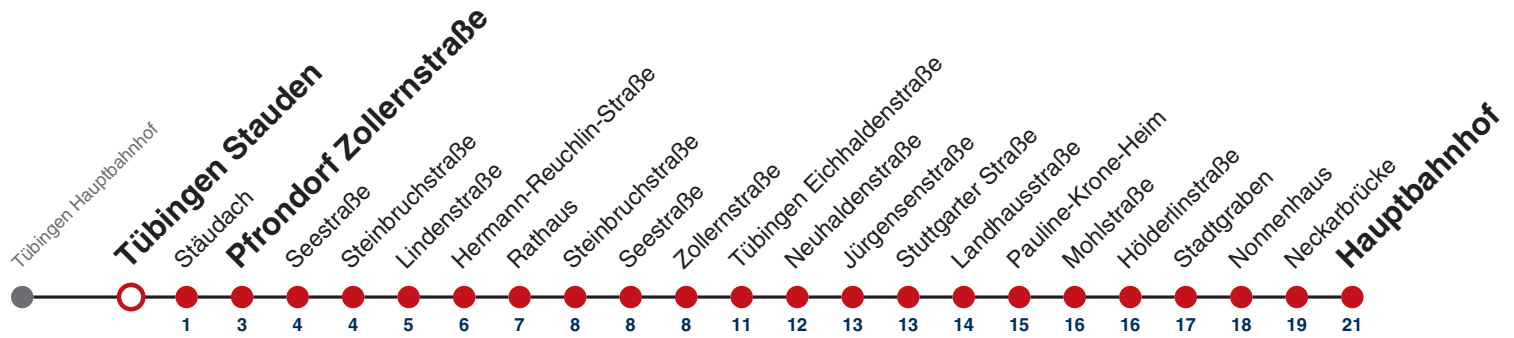

N91

Tübingen Stauden → Tübingen Hauptbahnhof

Gültig ab 12.12.2021

	Nächte Do/Fr, Fr/Sa, Sa/So	24.12.	31.12.
05			
06			
07			
08			
09			
10			
11			
12			
13			
14			
15			
16			
17			
18			
19		13	
20		13	
21		13	
22		13	13
23			13
00			
01	13	13	13
02	13	13	13
03	13	13	13
04			13

**Weiterfahrt am Hauptbahnhof als Linie N96.
Anschluss an Hölderlinstraße auf die Linie N97.**

Fahrplanauskünfte rund um die Uhr:
naldo-App & landesweite Fahrplanauskunft
(0800 29 82 743, kostenlos)