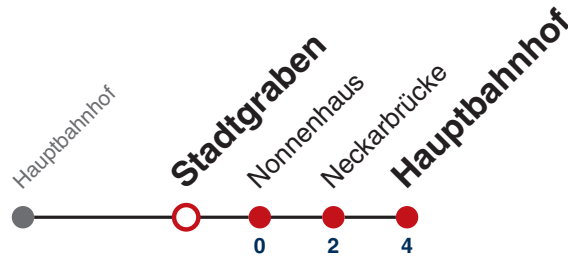

N91

Stadtgraben → Hauptbahnhof

Gültig ab 12.12.2021

	Nächte Do/Fr, Fr/Sa, Sa/So	24.12.	31.12.
05			
06			
07			
08			
09			
10			
11			
12			
13			
14			
15			
16			
17			
18			
19		31	
20		31	
21		31	
22		31	31
23			31
00			
01	31	31	31
02	31	31	31
03	31	31	31
04			31

**Weiterfahrt am Hauptbahnhof als Linie N96.
Anschluss an Hölderlinstraße auf die Linie N97.**

Fahrplanauskünfte rund um die Uhr:
naldo-App & landesweite Fahrplanauskunft
(0800 29 82 743, kostenlos)