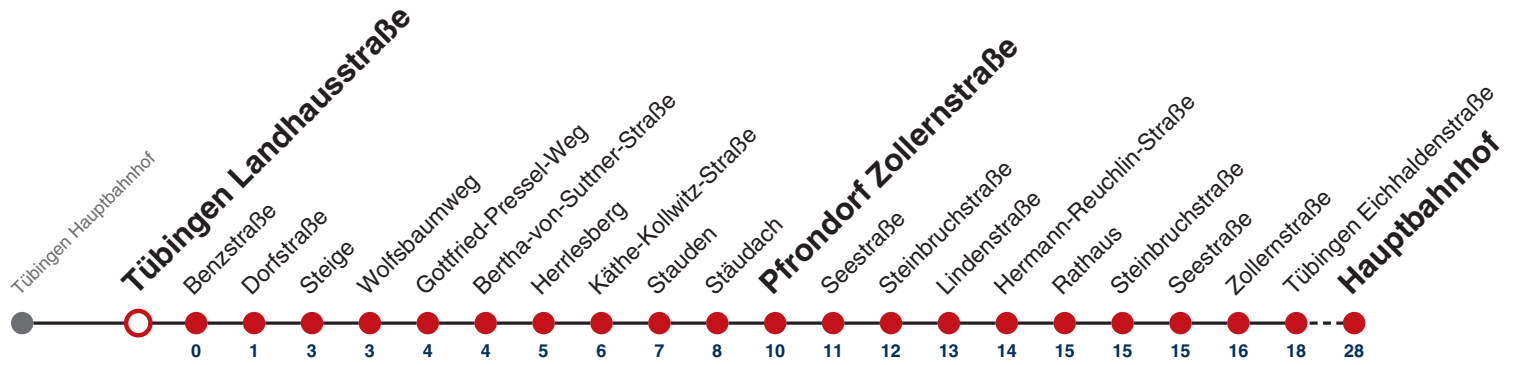

## Tübingen Pauline-Krone-Heim → Tübingen Hauptbahnhof

Gültig ab 12.12.2021

	Nächte Do/Fr, Fr/Sa, Sa/So	24.12.	31.12.
05			
06			
07			
08			
09			
10			
11			
12			
13			
14			
15			
16			
17			
18			
19		05	
20		05	
21		05	
22		05	05
23			05
00			
01	05	05	05
02	05	05	05
03	05	05	05
04			05

**Weiterfahrt am Hauptbahnhof als Linie N96.  
Anschluss an Hölderlinstraße auf die Linie N97.**

Fahrplanauskünfte rund um die Uhr:  
naldo-App & landesweite Fahrplanauskunft  
(0800 29 82 743, kostenlos)

## Tübingen Landhausstraße → Tübingen Hauptbahnhof

Gültig ab 12.12.2021

	Nächte Do/Fr, Fr/Sa, Sa/So	24.12.	31.12.
05			
06			
07			
08			
09			
10			
11			
12			
13			
14			
15			
16			
17			
18			
19		06	
20		06	
21		06	
22		06	06
23			06
00			
01	06	06	06
02	06	06	06
03	06	06	06
04			06