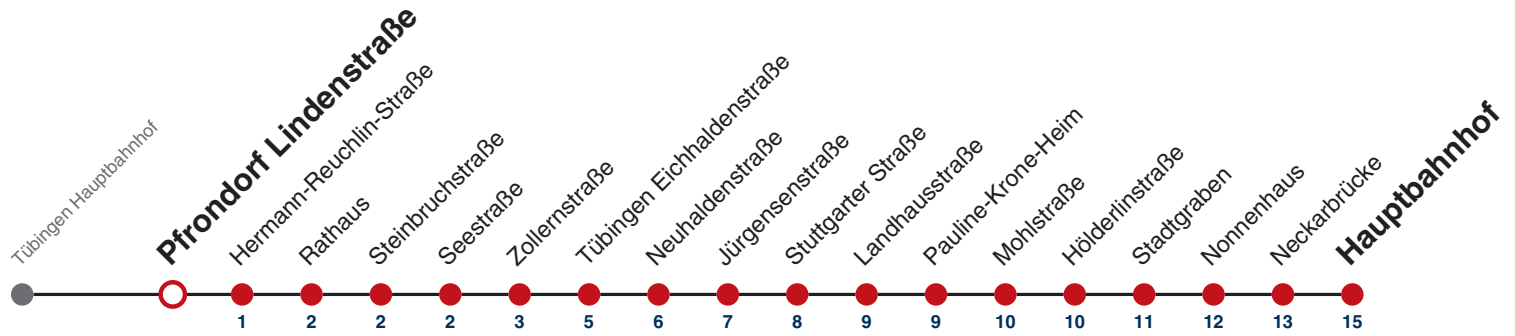

N91

Pfrondorf Lindenstraße → Tübingen Hauptbahnhof

Gültig ab 12.12.2021

	Nächte Do/Fr, Fr/Sa, Sa/So	24.12.	31.12.
05			
06			
07			
08			
09			
10			
11			
12			
13			
14			
15			
16			
17			
18			
19		19	
20		19	
21		19	
22		19	19
23			19
00			
01	19	19	19
02	19	19	19
03	19	19	19
04			19

**Weiterfahrt am Hauptbahnhof als Linie N96.
Anschluss an Hölderlinstraße auf die Linie N97.**

Fahrplanauskünfte rund um die Uhr:
naldo-App & landesweite Fahrplanauskunft
(0800 29 82 743, kostenlos)