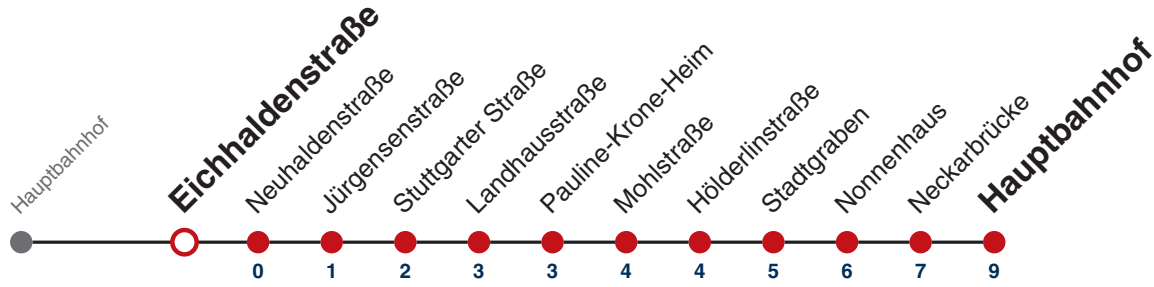

N91

Eichhaldenstraße → Hauptbahnhof

Gültig ab 12.12.2021

	Nächte Do/Fr, Fr/Sa, Sa/So	24.12.	31.12.
05			
06			
07			
08			
09			
10			
11			
12			
13			
14			
15			
16			
17			
18			
19		25	
20		25	
21		25	
22		25	25
23			25
00			
01	25	25	25
02	25	25	25
03	25	25	25
04			25

**Weiterfahrt am Hauptbahnhof als Linie N96.
Anschluss an Hölderlinstraße auf die Linie N97.**

Fahrplanauskünfte rund um die Uhr:
naldo-App & landesweite Fahrplanauskunft
(0800 29 82 743, kostenlos)