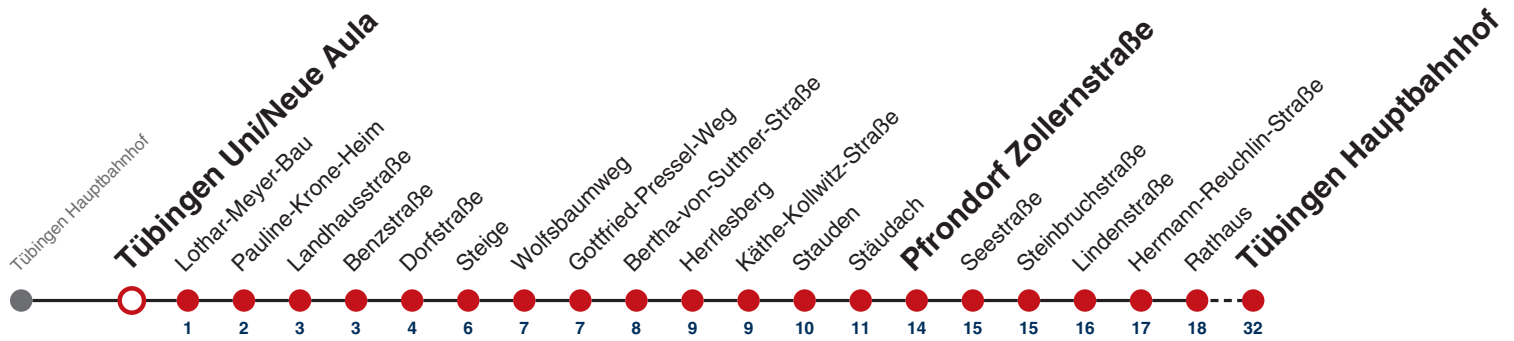

N91

Tübingen Uni/Neue Aula → Tübingen Hauptbahnhof

Gültig ab 12.12.2021

	Nächte Do/Fr, Fr/Sa, Sa/So	24.12.	31.12.
05			
06			
07			
08			
09			
10			
11			
12			
13			
14			
15			
16			
17			
18			
19		02	
20		02	
21		02	
22		02	02
23			02
00			
01	02	02	02
02	02	02	02
03	02	02	02
04			02

**Weiterfahrt am Hauptbahnhof als Linie N96.
Anschluss an Hölderlinstraße auf die Linie N97.**

Fahrplanauskünfte rund um die Uhr:
naldo-App & landesweite Fahrplanauskunft
(0800 29 82 743, kostenlos)