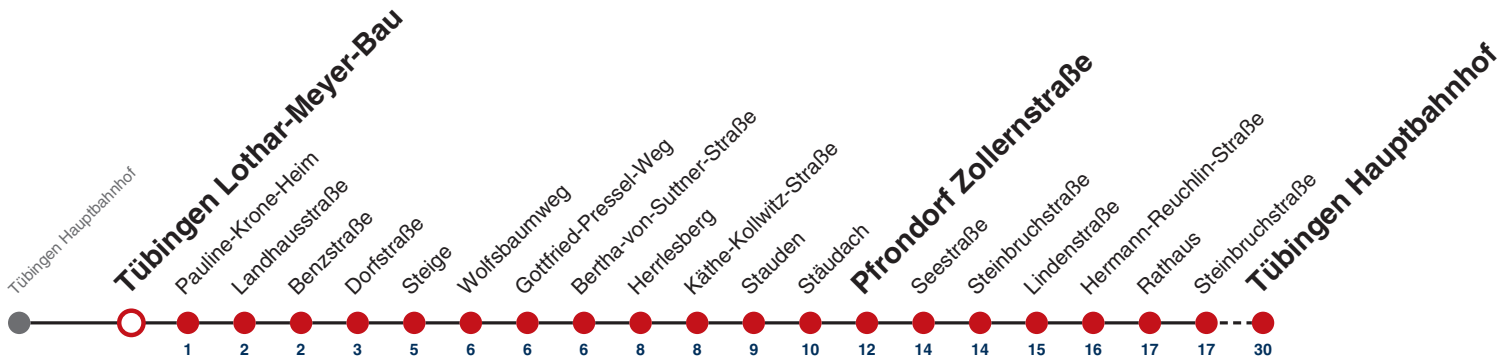

N91

Tübingen Lothar-Meyer-Bau → Tübingen Hauptbahnhof

Gültig ab 12.12.2021

	Nächte Do/Fr, Fr/Sa, Sa/So	24.12.	31.12.
05			
06			
07			
08			
09			
10			
11			
12			
13			
14			
15			
16			
17			
18			
19		04	
20		04	
21		04	
22		04	04
23			04
00			
01	04	04	04
02	04	04	04
03	04	04	04
04			04

**Weiterfahrt am Hauptbahnhof als Linie N96.
Anschluss an Hölderlinstraße auf die Linie N97.**

Fahrplanauskünfte rund um die Uhr:
naldo-App & landesweite Fahrplanauskunft
(0800 29 82 743, kostenlos)