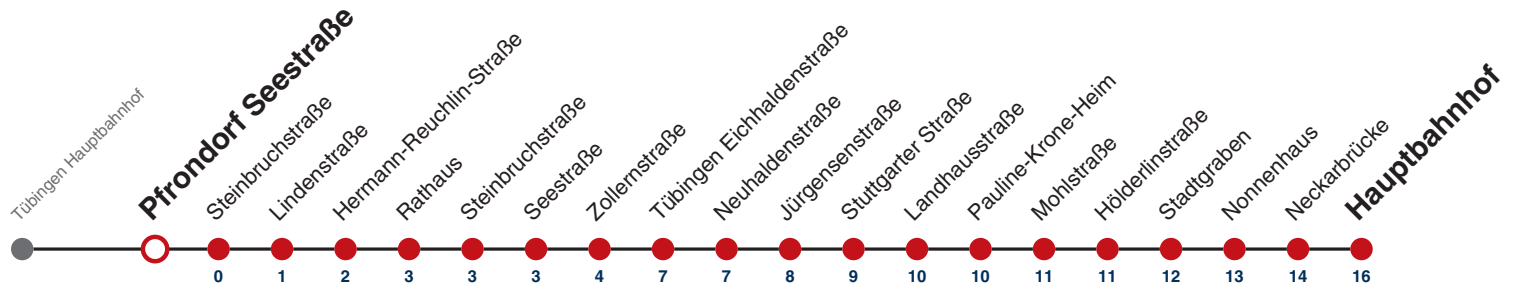

N91

Pfrondorf Seestraße → Tübingen Hauptbahnhof

Gültig ab 12.12.2021

	Nächte Do/Fr, Fr/Sa, Sa/So	24.12.	31.12.
05			
06			
07			
08			
09			
10			
11			
12			
13			
14			
15			
16			
17			
18			
19		18	
20		18	
21		18	
22		18	18
23			18
00			
01	18	18	18
02	18	18	18
03	18	18	18
04			18

**Weiterfahrt am Hauptbahnhof als Linie N96.
Anschluss an Hölderlinstraße auf die Linie N97.**

Fahrplanauskünfte rund um die Uhr:
naldo-App & landesweite Fahrplanauskunft
(0800 29 82 743, kostenlos)