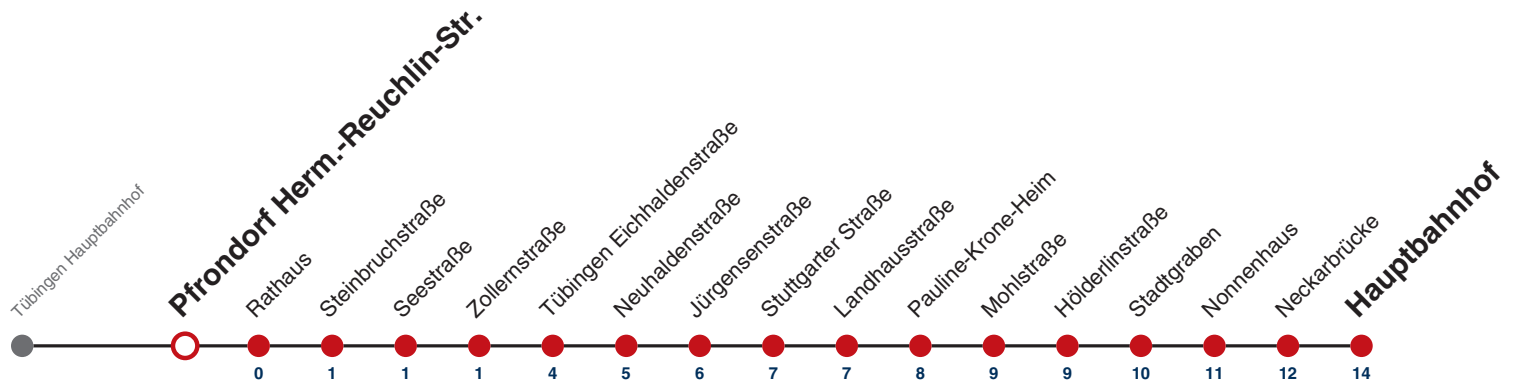

N91

Pfrondorf Herm.-Reuchlin-Str. → Tübingen Hauptbahnhof

Gültig ab 12.12.2021

	Nächte Do/Fr, Fr/Sa, Sa/So	24.12.	31.12.
05			
06			
07			
08			
09			
10			
11			
12			
13			
14			
15			
16			
17			
18			
19		20	
20		20	
21		20	
22		20	20
23			20
00			
01	20	20	20
02	20	20	20
03	20	20	20
04			20

**Weiterfahrt am Hauptbahnhof als Linie N96.
Anschluss an Hölderlinstraße auf die Linie N97.**

Fahrplanauskünfte rund um die Uhr:
naldo-App & landesweite Fahrplanauskunft
(0800 29 82 743, kostenlos)