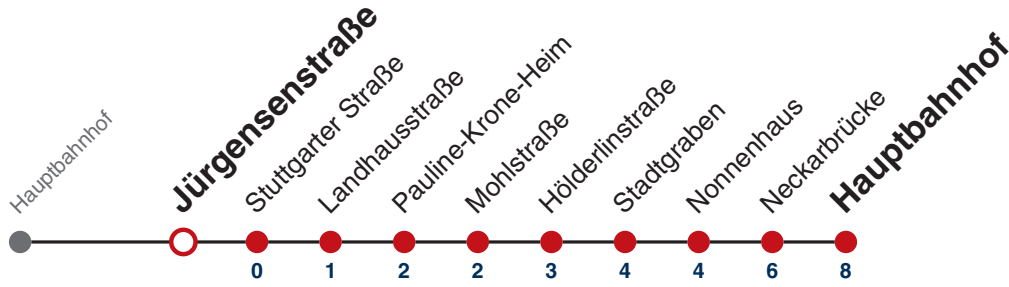

**Weiterfahrt am Hauptbahnhof als Linie N96.  
Anschluss an Hölderlinstraße auf die Linie N97.**

Fahrplanauskünfte rund um die Uhr:  
naldo-App & landesweite Fahrplanauskunft  
(0800 29 82 743, kostenlos)

## Jürgensenstraße → Hauptbahnhof

Gültig ab 12.12.2021

	Nächte Do/Fr, Fr/Sa, Sa/So	24.12.	31.12.
05			
06			
07			
08			
09			
10			
11			
12			
13			
14			
15			
16			
17			
18			
19		26	
20		26	
21		26	
22		26	26
23			26
00			
01	26	26	26
02	26	26	26
03	26	26	26
04			26