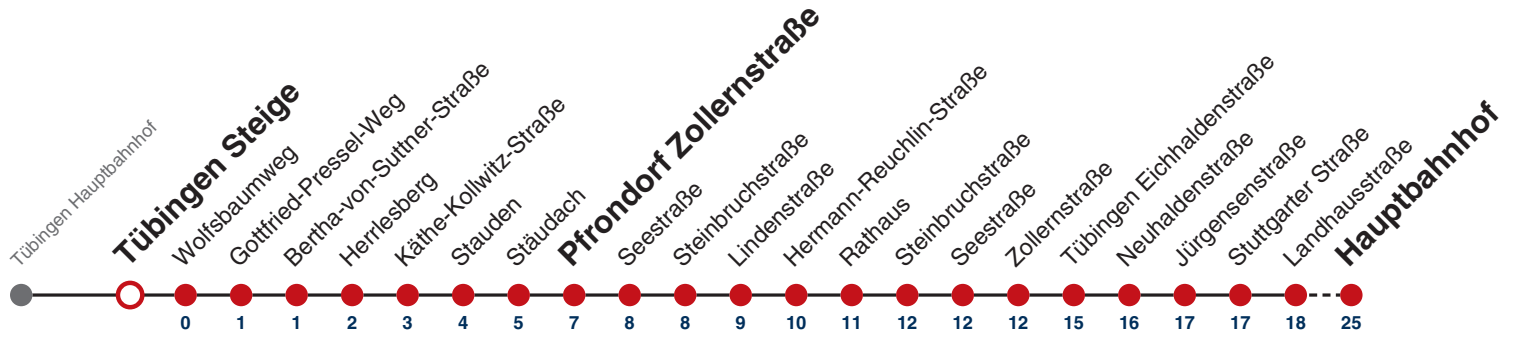

N91

Tübingen Steige → Tübingen Hauptbahnhof

Gültig ab 12.12.2021

	Nächte Do/Fr, Fr/Sa, Sa/So	24.12.	31.12.
05			
06			
07			
08			
09			
10			
11			
12			
13			
14			
15			
16			
17			
18			
19		09	
20		09	
21		09	
22		09	09
23			09
00			
01	09	09	09
02	09	09	09
03	09	09	09
04			09

**Weiterfahrt am Hauptbahnhof als Linie N96.
Anschluss an Hölderlinstraße auf die Linie N97.**

Fahrplanauskünfte rund um die Uhr:
naldo-App & landesweite Fahrplanauskunft
(0800 29 82 743, kostenlos)