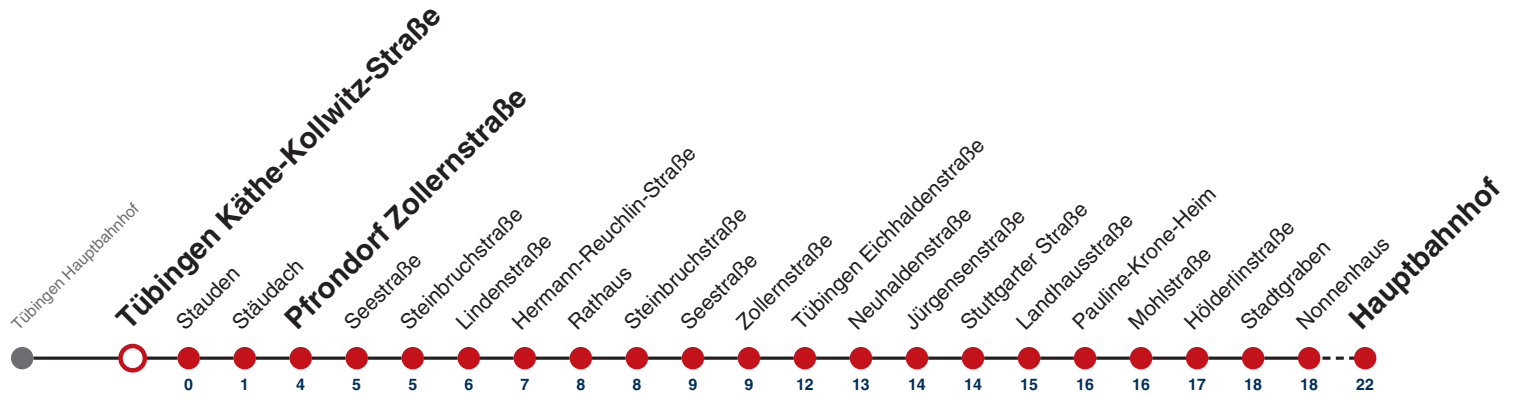

N91

Tübingen Käthe-Kollwitz-Straße → Tübingen Hauptbahnhof

Gültig ab 12.12.2021

	Nächte Do/Fr, Fr/Sa, Sa/So	24.12.	31.12.
05			
06			
07			
08			
09			
10			
11			
12			
13			
14			
15			
16			
17			
18			
19		12	
20		12	
21		12	
22		12	12
23			12
00			
01	12	12	12
02	12	12	12
03	12	12	12
04			12

**Weiterfahrt am Hauptbahnhof als Linie N96.
Anschluss an Hölderlinstraße auf die Linie N97.**

Fahrplanauskünfte rund um die Uhr:
naldo-App & landesweite Fahrplanauskunft
(0800 29 82 743, kostenlos)