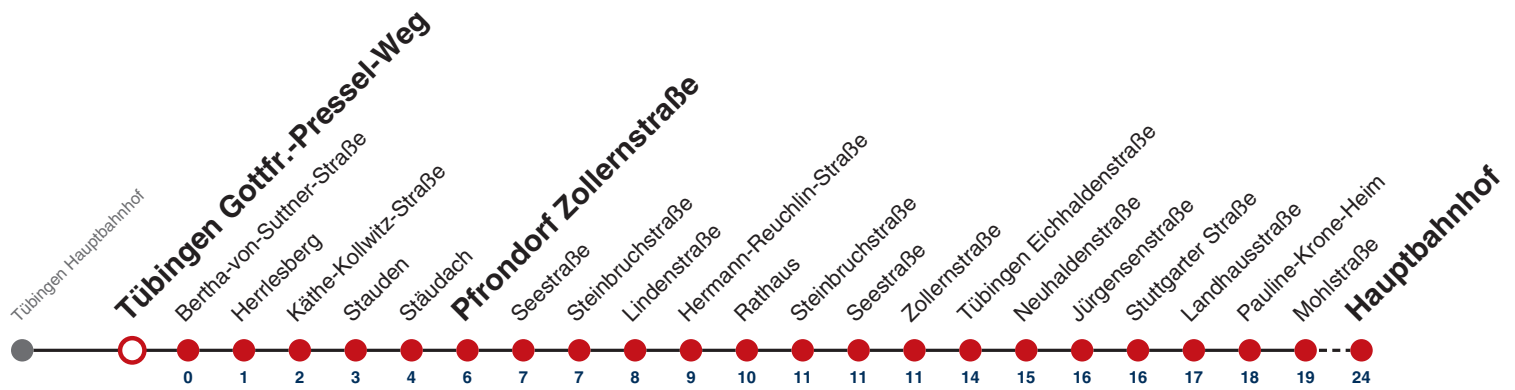

N91

Tübingen Gottfr.-Pressel-Weg → Tübingen Hauptbahnhof

Gültig ab 12.12.2021

	Nächte Do/Fr, Fr/Sa, Sa/So	24.12.	31.12.
05			
06			
07			
08			
09			
10			
11			
12			
13			
14			
15			
16			
17			
18			
19		10	
20		10	
21		10	
22		10	10
23			10
00			
01	10	10	10
02	10	10	10
03	10	10	10
04			10

**Weiterfahrt am Hauptbahnhof als Linie N96.
Anschluss an Hölderlinstraße auf die Linie N97.**

Fahrplanauskünfte rund um die Uhr:
naldo-App & landesweite Fahrplanauskunft
(0800 29 82 743, kostenlos)