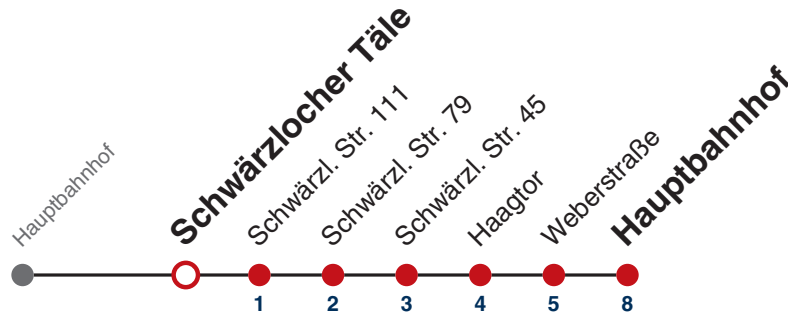

## Schwärzlocher Täle → Hauptbahnhof

Gültig ab 12.12.2021

	täglich	24.12.	31.12.
05			
06			
07			
08			
09			
10			
11			
12			
13			
14			
15			
16			
17			
18			
19		18 <sup>R9</sup>	
20		18 <sup>R9</sup>	
21		18 <sup>R9</sup>	
22		18 <sup>R9</sup>	18 <sup>R9</sup>
23			18 <sup>R9</sup>
00			
01	18 <sup>R9</sup>	18 <sup>R9</sup>	18 <sup>R9</sup>
02	18 <sup>R9</sup>	18 <sup>R9</sup>	18 <sup>R9</sup>
03	18 <sup>R9</sup>	18 <sup>R9</sup>	18 <sup>R9</sup>
04	18 <sup>N1</sup> <sub>R9</sub>		18 <sup>R9</sup>