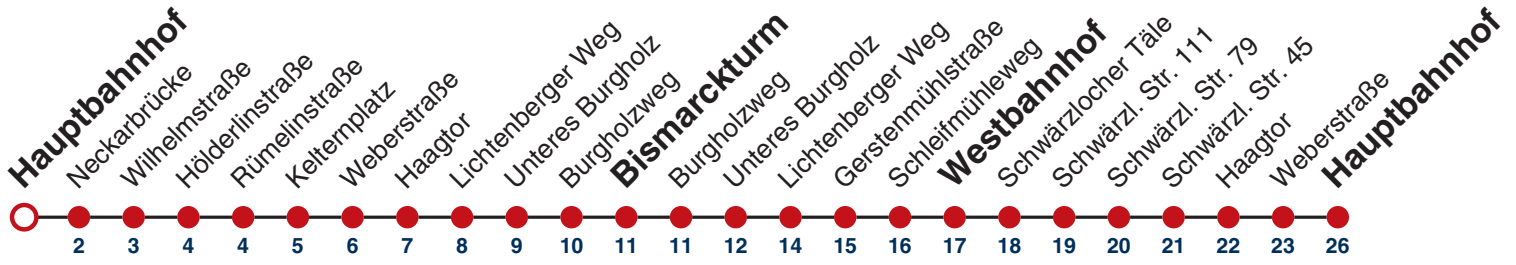

## Hauptbahnhof

Gültig ab 12.12.2021

	täglich	24.12.	31.12.
05			
06			
07			
08			
09			
10			
11			
12			
13			
14			
15			
16			
17			
18			
19		00 <sup>R9</sup>	
20		00 <sup>R9</sup>	
21		00 <sup>R9</sup>	
22		00 <sup>R9</sup>	00 <sup>R9</sup>
23			00 <sup>R9</sup>
00			
01	00 <sup>R9</sup>	00 <sup>R9</sup>	00 <sup>R9</sup>
02	00 <sup>R9</sup>	00 <sup>R9</sup>	00 <sup>R9</sup>
03	00 <sup>R9</sup>	00 <sup>R9</sup>	00 <sup>R9</sup>
04	00 <sup>N1</sup> <sub>R9</sub>		00 <sup>R9</sup>