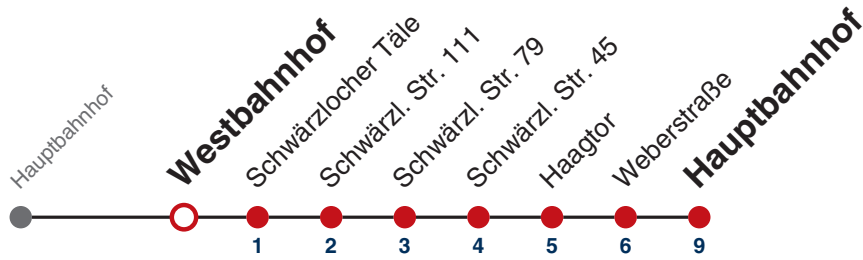

N90

Westbahnhof → Hauptbahnhof

Gültig ab 12.12.2021

	täglich	24.12.	31.12.
05			
06			
07			
08			
09			
10			
11			
12			
13			
14			
15			
16			
17			
18			
19		17^{R9}	
20		17^{R9}	
21		17^{R9}	
22		17^{R9}	17^{R9}
23			17^{R9}
00			
01	17^{R9}	17^{R9}	17^{R9}
02	17^{R9}	17^{R9}	17^{R9}
03	17^{R9}	17^{R9}	17^{R9}
04	17^{N1} 17^{R9}		17^{R9}

N1 verkehrt nur Nächte Do/Fr, Fr/Sa, Sa/So und Nächte vor Feiertagen

R9 Anmeldefahrt, Anmeldung mind. 30 Min. vor Abfahrt, Tel. 07071 / 34 00 0

Fahrplanauskünfte rund um die Uhr:
naldo-App & landesweite Fahrplanauskunft
(0800 29 82 743, kostenlos)