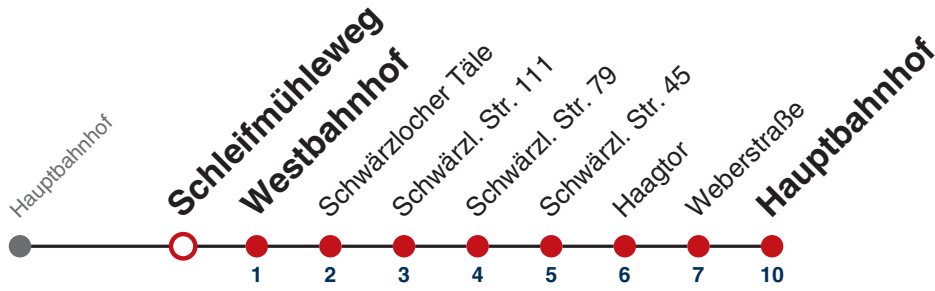

## Schleifmühleweg → Hauptbahnhof

Gültig ab 12.12.2021

	täglich	24.12.	31.12.
05			
06			
07			
08			
09			
10			
11			
12			
13			
14			
15			
16			
17			
18			
19		16 <sup>R9</sup>	
20		16 <sup>R9</sup>	
21		16 <sup>R9</sup>	
22		16 <sup>R9</sup>	16 <sup>R9</sup>
23			16 <sup>R9</sup>
00			
01	16 <sup>R9</sup>	16 <sup>R9</sup>	16 <sup>R9</sup>
02	16 <sup>R9</sup>	16 <sup>R9</sup>	16 <sup>R9</sup>
03	16 <sup>R9</sup>	16 <sup>R9</sup>	16 <sup>R9</sup>
04	16 <sup>N1</sup> <sub>R9</sub>		16 <sup>R9</sup>