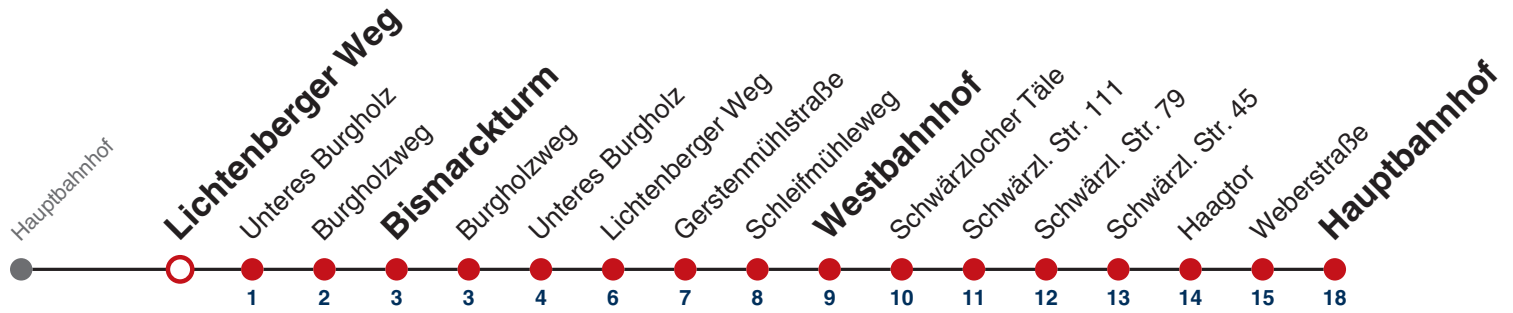

## Haagtor → Hauptbahnhof

Gültig ab 12.12.2021

	täglich	24.12.	31.12.
05			
06			
07			
08			
09			
10			
11			
12			
13			
14			
15			
16			
17			
18			
19		07 <sup>R9</sup>	
20		07 <sup>R9</sup>	
21		07 <sup>R9</sup>	
22		07 <sup>R9</sup>	07 <sup>R9</sup>
23			07 <sup>R9</sup>
00			
01	07 <sup>R9</sup>	07 <sup>R9</sup>	07 <sup>R9</sup>
02	07 <sup>R9</sup>	07 <sup>R9</sup>	07 <sup>R9</sup>
03	07 <sup>R9</sup>	07 <sup>R9</sup>	07 <sup>R9</sup>
04	07 <sup>N1</sup> <sub>R9</sub>		07 <sup>R9</sup>

## Lichtenberger Weg → Hauptbahnhof

Gültig ab 12.12.2021

	täglich	24.12.	31.12.
05			
06			
07			
08			
09			
10			
11			
12			
13			
14			
15			
16			
17			
18			
19		08 <sup>R9</sup>	
20		08 <sup>R9</sup>	
21		08 <sup>R9</sup>	
22		08 <sup>R9</sup>	08 <sup>R9</sup>
23			08 <sup>R9</sup>
00			
01	08 <sup>R9</sup>	08 <sup>R9</sup>	08 <sup>R9</sup>
02	08 <sup>R9</sup>	08 <sup>R9</sup>	08 <sup>R9</sup>
03	08 <sup>R9</sup>	08 <sup>R9</sup>	08 <sup>R9</sup>
04	08 <sup>N1</sup> <sub>R9</sub>		08 <sup>R9</sup>