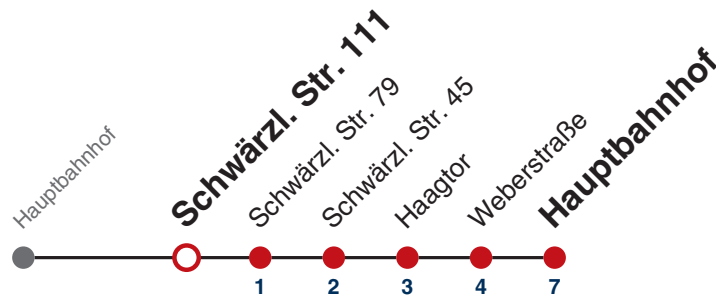

N90

Schwärzl. Str. 111 → Hauptbahnhof

Gültig ab 12.12.2021

	täglich	24.12.	31.12.
05			
06			
07			
08			
09			
10			
11			
12			
13			
14			
15			
16			
17			
18			
19		19^{R9}	
20		19^{R9}	
21		19^{R9}	
22		19^{R9}	19^{R9}
23			19^{R9}
00			
01	19^{R9}	19^{R9}	19^{R9}
02	19^{R9}	19^{R9}	19^{R9}
03	19^{R9}	19^{R9}	19^{R9}
04	19^{N1}_{R9}		19^{R9}

N1 verkehrt nur Nächte Do/Fr, Fr/Sa, Sa/So und Nächte vor Feiertagen

R9 Anmeldefahrt, Anmeldung mind. 30 Min. vor Abfahrt, Tel. 07071 / 34 00 0

Fahrplanauskünfte rund um die Uhr:
naldo-App & landesweite Fahrplanauskunft
(0800 29 82 743, kostenlos)