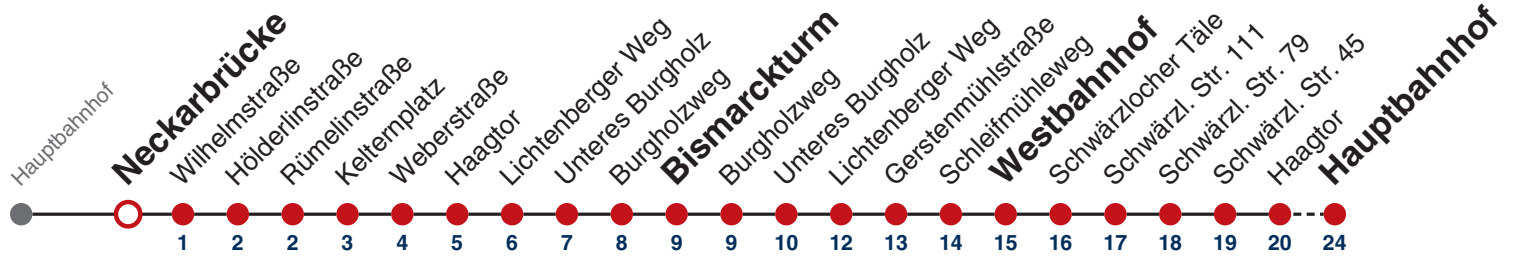

**N1** verkehrt nur Nächte Do/Fr, Fr/Sa, Sa/So und Nächte vor Feiertagen

**R9** Anmeldefahrt, Anmeldung mind. 30 Min. vor Abfahrt, Tel. 07071 / 34 00 0

Fahrplanauskünfte rund um die Uhr:  
naldo-App & landesweite Fahrplanauskunft  
(0800 29 82 743, kostenlos)

## Neckarbrücke → Hauptbahnhof

Gültig ab 12.12.2021

	täglich	24.12.	31.12.
05			
06			
07			
08			
09			
10			
11			
12			
13			
14			
15			
16			
17			
18			
19		02 <sup>R9</sup>	
20		02 <sup>R9</sup>	
21		02 <sup>R9</sup>	
22		02 <sup>R9</sup>	02 <sup>R9</sup>
23			02 <sup>R9</sup>
00			
01	02 <sup>R9</sup>	02 <sup>R9</sup>	02 <sup>R9</sup>
02	02 <sup>R9</sup>	02 <sup>R9</sup>	02 <sup>R9</sup>
03	02 <sup>R9</sup>	02 <sup>R9</sup>	02 <sup>R9</sup>
04	02 <sup>N1</sup> <sub>R9</sub>		02 <sup>R9</sup>