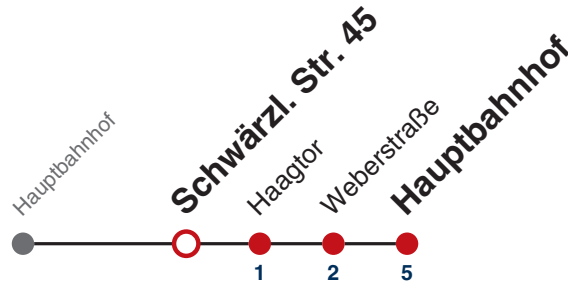

N90

Schwärzl. Str. 45 → Hauptbahnhof

Gültig ab 12.12.2021

	täglich	24.12.	31.12.
05			
06			
07			
08			
09			
10			
11			
12			
13			
14			
15			
16			
17			
18			
19		21^{R9}	
20		21^{R9}	
21		21^{R9}	
22		21^{R9}	21^{R9}
23			21^{R9}
00			
01	21^{R9}	21^{R9}	21^{R9}
02	21^{R9}	21^{R9}	21^{R9}
03	21^{R9}	21^{R9}	21^{R9}
04	21^{N1}_{R9}		21^{R9}

N1 verkehrt nur Nächte Do/Fr, Fr/Sa, Sa/So und Nächte vor Feiertagen

R9 Anmeldefahrt, Anmeldung mind. 30 Min. vor Abfahrt, Tel. 07071 / 34 00 0

Fahrplanauskünfte rund um die Uhr:
naldo-App & landesweite Fahrplanauskunft
(0800 29 82 743, kostenlos)