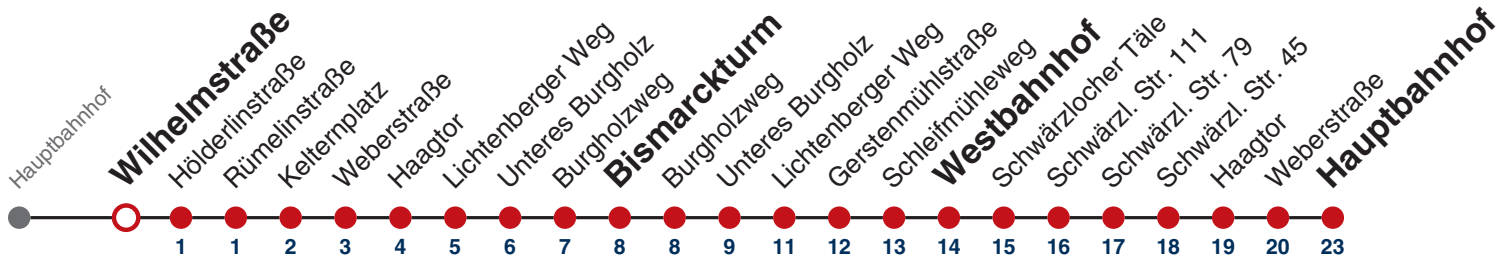

## Neckarbrücke → Hauptbahnhof

Gültig ab 12.12.2021

	täglich	24.12.	31.12.
05			
06			
07			
08			
09			
10			
11			
12			
13			
14			
15			
16			
17			
18			
19		02 <sup>R9</sup>	
20		02 <sup>R9</sup>	
21		02 <sup>R9</sup>	
22		02 <sup>R9</sup>	02 <sup>R9</sup>
23			02 <sup>R9</sup>
00			
01	02 <sup>R9</sup>	02 <sup>R9</sup>	02 <sup>R9</sup>
02	02 <sup>R9</sup>	02 <sup>R9</sup>	02 <sup>R9</sup>
03	02 <sup>R9</sup>	02 <sup>R9</sup>	02 <sup>R9</sup>
04	02 <sup>N1</sup> <sub>R9</sub>		02 <sup>R9</sup>

**N1** verkehrt nur Nächte Do/Fr, Fr/Sa, Sa/So und Nächte vor Feiertagen

**R9** Anmeldefahrt, Anmeldung mind. 30 Min. vor Abfahrt, Tel. 07071 / 34 00 0

Fahrplanauskünfte rund um die Uhr:  
naldo-App & landesweite Fahrplanauskunft  
(0800 29 82 743, kostenlos)

## Wilhelmstraße → Hauptbahnhof

Gültig ab 12.12.2021

	täglich	24.12.	31.12.
05			
06			
07			
08			
09			
10			
11			
12			
13			
14			
15			
16			
17			
18			
19		03 <sup>R9</sup>	
20		03 <sup>R9</sup>	
21		03 <sup>R9</sup>	
22		03 <sup>R9</sup>	03 <sup>R9</sup>
23			03 <sup>R9</sup>
00			
01	03 <sup>R9</sup>	03 <sup>R9</sup>	03 <sup>R9</sup>
02	03 <sup>R9</sup>	03 <sup>R9</sup>	03 <sup>R9</sup>
03	03 <sup>R9</sup>	03 <sup>R9</sup>	03 <sup>R9</sup>
04	03 <sup>N1</sup> <sub>R9</sub>		03 <sup>R9</sup>