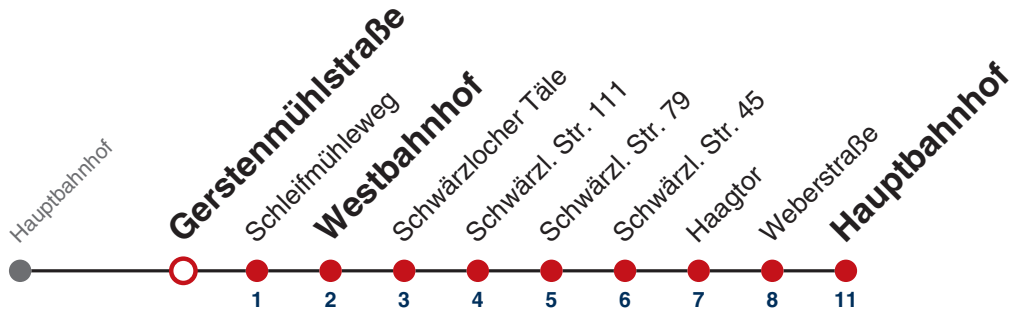

N90

Gerstenmühlstraße → Hauptbahnhof

Gültig ab 12.12.2021

	täglich	24.12.	31.12.
05			
06			
07			
08			
09			
10			
11			
12			
13			
14			
15			
16			
17			
18			
19		15^{R9}	
20		15^{R9}	
21		15^{R9}	
22		15^{R9}	15^{R9}
23			15^{R9}
00			
01	15^{R9}	15^{R9}	15^{R9}
02	15^{R9}	15^{R9}	15^{R9}
03	15^{R9}	15^{R9}	15^{R9}
04	15^{N1} 15^{R9}		15^{R9}

N1 verkehrt nur Nächte Do/Fr, Fr/Sa, Sa/So und Nächte vor Feiertagen

R9 Anmeldefahrt, Anmeldung mind. 30 Min. vor Abfahrt, Tel. 07071 / 34 00 0

Fahrplanauskünfte rund um die Uhr:
naldo-App & landesweite Fahrplanauskunft
(0800 29 82 743, kostenlos)