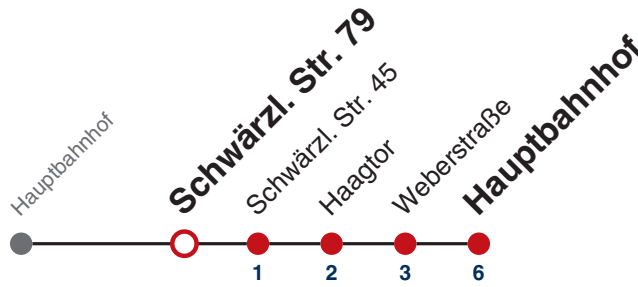

N90

Schwärzl. Str. 79 → Hauptbahnhof

Gültig ab 12.12.2021

	täglich	24.12.	31.12.
05			
06			
07			
08			
09			
10			
11			
12			
13			
14			
15			
16			
17			
18			
19		20^{R9}	
20		20^{R9}	
21		20^{R9}	
22		20^{R9}	20^{R9}
23			20^{R9}
00			
01	20^{R9}	20^{R9}	20^{R9}
02	20^{R9}	20^{R9}	20^{R9}
03	20^{R9}	20^{R9}	20^{R9}
04	20^{N1}_{R9}		20^{R9}

N1 verkehrt nur Nächte Do/Fr, Fr/Sa, Sa/So und Nächte vor Feiertagen

R9 Anmeldefahrt, Anmeldung mind. 30 Min. vor Abfahrt, Tel. 07071 / 34 00 0

Fahrplanauskünfte rund um die Uhr:
naldo-App & landesweite Fahrplanauskunft
(0800 29 82 743, kostenlos)