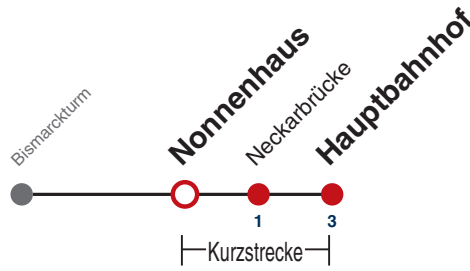

9

Nonnenhaus → Hauptbahnhof

Gültig ab 12.12.2021

	Montag - Freitag	Samstag	Sonn-/Feiertag
05	32^{R9}	32^{R9}	32^{R9}
06	20 50	39	39
07	20 50	09 39	09 39
08	20 50	09 39	09 39
09	20 50	20 50	09 39
10	20 50	20 50	09 39
11	20 50	20 50	09 39
12	20 50	20 50	09 39
13	20 50	20 50	09 39
14	20 50	20 50	09 39
15	20 50	20 50	09 39
16	20 50	20 50	09 39
17	20 50	20 50	09 39
18	20 50	20^{A18} 50^{A18}	09 39
19	20 50	20^{A18} 50^{A18}	09 39
20	20 39	20^{A18} 39^{A18}	09 39
21	09 39	09^{A26} 39^{A26}	09 39
22	09 39	09^{A26} 39^{A26}	09 39
23	09 39	09^{A26} 39^{A26}	09 39
00			
01			

A18 nicht 24.12.

A26 nicht 24. und 31.12.

R9 Anmeldefahrt, Anmeldung mind. 30 Min. vor Abfahrt, Tel. 07071 / 34 00 0

Fahrplanauskünfte rund um die Uhr:
naldo-App & landesweite Fahrplanauskunft
(0800 29 82 743, kostenlos)