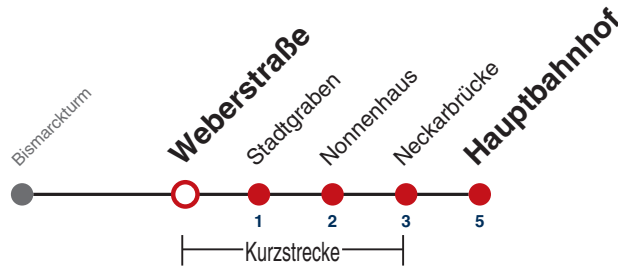

9

Weberstraße → Hauptbahnhof

Gültig ab 12.12.2021

	Montag - Freitag	Samstag	Sonn-/Feiertag
05	30 ^{R9}	30 ^{R9}	30 ^{R9}
06	18 48	37	37
07	18 48	07 37	07 37
08	18 48	07 37	07 37
09	18 48	17 47	07 37
10	18 48	17 47	07 37
11	18 48	17 47	07 37
12	18 48	17 47	07 37
13	18 48	17 47	07 37
14	18 48	17 47	07 37
15	18 48	17 47	07 37
16	18 48	17 47	07 37
17	18 48	17 47	07 37
18	18 48	17 ^{A18} 47 ^{A18}	07 37
19	18 48	17 ^{A18} 47 ^{A18}	07 37
20	18 37	17 ^{A18} 37 ^{A18}	07 37
21	07 37	07 ^{A26} 37 ^{A26}	07 37
22	07 37	07 ^{A26} 37 ^{A26}	07 37
23	07 37	07 ^{A26} 37 ^{A26}	07 37
00			
01			