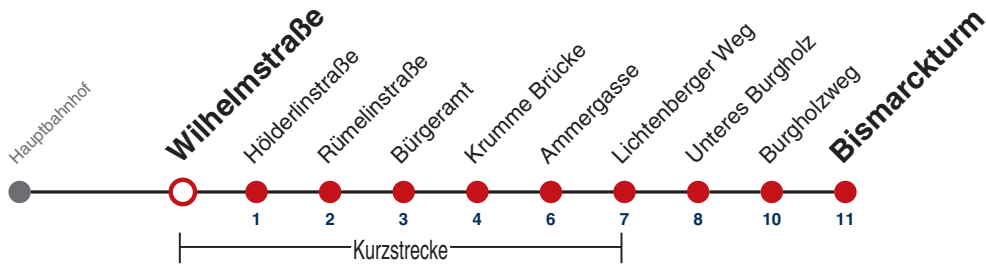

A18 nicht 24.12.

A26 nicht 24. und 31.12.

Fahrplanauskünfte rund um die Uhr:
naldo-App & landesweite Fahrplanauskunft
(0800 29 82 743, kostenlos)

9

Neckarbrücke → Bismarckturm

Gültig ab 12.12.2021

	Montag - Freitag	Samstag	Sonn-/Feiertag
05	57		
06	27 57	18 48	18 48
07	27 57	18 48	18 48
08	27 57	18 57	18 48
09	27 57	27 57	18 48
10	27 57	27 57	18 48
11	27 57	27 57	18 48
12	27 57	27 57	18 48
13	27 57	27 57	18 48
14	27 57	27 57	18 48
15	27 57	27 57	18 48
16	27 57	27 57	18 48
17	27 57	27 57	18 48
18	27 57	27 ^{A18} 57 ^{A18}	18 48
19	27 57	27 ^{A18} 57 ^{A18}	18 48
20	18 48	18 ^{A18} 48 ^{A18}	18 48
21	18 48	18 ^{A26} 48 ^{A26}	18 48
22	18 48	18 ^{A26} 48 ^{A26}	18 48
23	18	18 ^{A26}	18
00			
01			

A18 nicht 24.12.

A26 nicht 24. und 31.12.

Fahrplanauskünfte rund um die Uhr:
naldo-App & landesweite Fahrplanauskunft
(0800 29 82 743, kostenlos)

9

Wilhelmstraße → Bismarckturm

Gültig ab 12.12.2021

	Montag - Freitag		Samstag		Sonn-/Feiertag	
05	58					
06	28	58	20	50	20	50
07	28	58	20	50	20	50
08	28	58	20	59	20	50
09	28	58	29	59	20	50
10	28	58	29	59	20	50
11	28	58	29	59	20	50
12	28	58	29	59	20	50
13	28	58	29	59	20	50
14	28	58	29	59	20	50
15	28	58	29	59	20	50
16	28	58	29	59	20	50
17	28	58	29	59	20	50
18	28	58	29 ^{A18}	59 ^{A18}	20	50
19	28	58	29 ^{A18}	59 ^{A18}	20	50
20	20	50	20 ^{A18}	50 ^{A18}	20	50
21	20	50	20 ^{A26}	50 ^{A26}	20	50
22	20	50	20 ^{A26}	50 ^{A26}	20	50
23	20		20 ^{A26}		20	
00						
01						