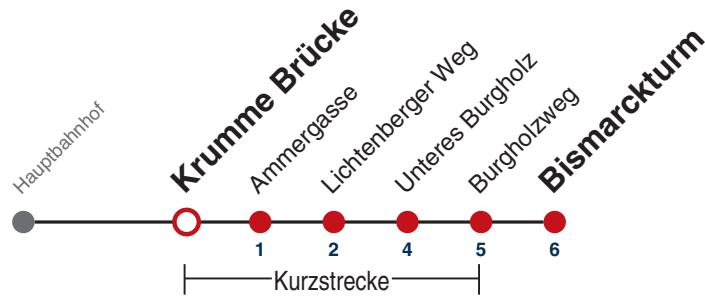

A18 nicht 24.12.

A26 nicht 24. und 31.12.

Fahrplanauskünfte rund um die Uhr:
naldo-App & landesweite Fahrplanauskunft
(0800 29 82 743, kostenlos)

9

Krumme Brücke → Bismarckturm

Gültig ab 12.12.2021

	Montag - Freitag		Samstag		Sonn-/Feiertag			
05								
06	04	34	23	53	23	53		
07	04	34	23	53	23	53		
08	04	34	23		23	53		
09	04	34	04	34	23	53		
10	04	34	04	34	23	53		
11	04	34	04	34	23	53		
12	04	34	04	34	23	53		
13	04	34	04	34	23	53		
14	04	34	04	34	23	53		
15	04	34	04	34	23	53		
16	04	34	04	34	23	53		
17	04	34	04	34	23	53		
18	04	34	04	34 ^{A18}	23	53		
19	04	34	04 ^{A18}	34 ^{A18}	23	53		
20	04	23	53	04 ^{A18}	23 ^{A18}	53 ^{A18}	23	53
21	23	53	23 ^{A26}	53 ^{A26}	23	53		
22	23	53	23 ^{A26}	53 ^{A26}	23	53		
23	23		23 ^{A26}		23			
00								
01								

A18 nicht 24.12.

A26 nicht 24. und 31.12.

Fahrplanauskünfte rund um die Uhr:
naldo-App & landesweite Fahrplanauskunft
(0800 29 82 743, kostenlos)

9

Ammergasse → Bismarckturm

Gültig ab 12.12.2021

	Montag - Freitag		Samstag		Sonn-/Feiertag			
05								
06	05	35	25	55	25	55		
07	05	35	25	55	25	55		
08	05	35	25		25	55		
09	05	35	05	35	25	55		
10	05	35	05	35	25	55		
11	05	35	05	35	25	55		
12	05	35	05	35	25	55		
13	05	35	05	35	25	55		
14	05	35	05	35	25	55		
15	05	35	05	35	25	55		
16	05	35	05	35	25	55		
17	05	35	05	35	25	55		
18	05	35	05	35 ^{A18}	25	55		
19	05	35	05 ^{A18}	35 ^{A18}	25	55		
20	05	25	55	05 ^{A18}	25 ^{A18}	55 ^{A18}	25	55
21	25	55	25 ^{A26}	55 ^{A26}	25	55		
22	25	55	25 ^{A26}	55 ^{A26}	25	55		
23	25		25 ^{A26}		25			
00								
01								