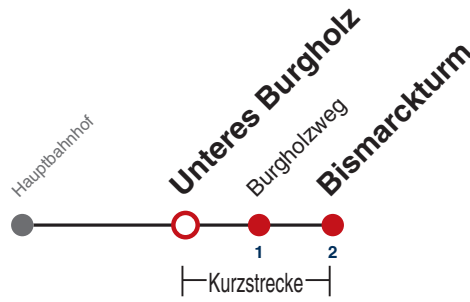

A18 nicht 24.12.

A26 nicht 24. und 31.12.

Fahrplanauskünfte rund um die Uhr:
naldo-App & landesweite Fahrplanauskunft
(0800 29 82 743, kostenlos)

9

Lichtenberger Weg → Bismarckturm

Gültig ab 12.12.2021

	Montag - Freitag	Samstag	Sonn-/Feiertag
05			
06	07 37	27 57	27 57
07	07 37	27 57	27 57
08	07 37	27	27 57
09	07 37	07 37	27 57
10	07 37	07 37	27 57
11	07 37	07 37	27 57
12	07 37	07 37	27 57
13	07 37	07 37	27 57
14	07 37	07 37	27 57
15	07 37	07 37	27 57
16	07 37	07 37	27 57
17	07 37	07 37	27 57
18	07 37	07 37 ^{A18}	27 57
19	07 37	07 ^{A18} 37 ^{A18}	27 57
20	07 27 57	07 ^{A18} 27 ^{A18} 57 ^{A18}	27 57
21	27 57	27 ^{A26} 57 ^{A26}	27 57
22	27 57	27 ^{A26} 57 ^{A26}	27 57
23	27	27 ^{A26}	27
00			
01			

A18 nicht 24.12.

A26 nicht 24. und 31.12.

Fahrplanauskünfte rund um die Uhr:
 naldo-App & landesweite Fahrplanauskunft
 (0800 29 82 743, kostenlos)

9

Unteres Burgholz → Bismarckturm

Gültig ab 12.12.2021

	Montag - Freitag	Samstag	Sonn-/Feiertag
05			
06	08 38	28 58	28 58
07	08 38	28 58	28 58
08	08 38	28	28 58
09	08 38	08 38	28 58
10	08 38	08 38	28 58
11	08 38	08 38	28 58
12	08 38	08 38	28 58
13	08 38	08 38	28 58
14	08 38	08 38	28 58
15	08 38	08 38	28 58
16	08 38	08 38	28 58
17	08 38	08 38	28 58
18	08 38	08 38 ^{A18}	28 58
19	08 38	08 ^{A18} 38 ^{A18}	28 58
20	08 28 58	08 ^{A18} 28 ^{A18} 58 ^{A18}	28 58
21	28 58	28 ^{A26} 58 ^{A26}	28 58
22	28 58	28 ^{A26} 58 ^{A26}	28 58
23	28	28 ^{A26}	28
00			
01			