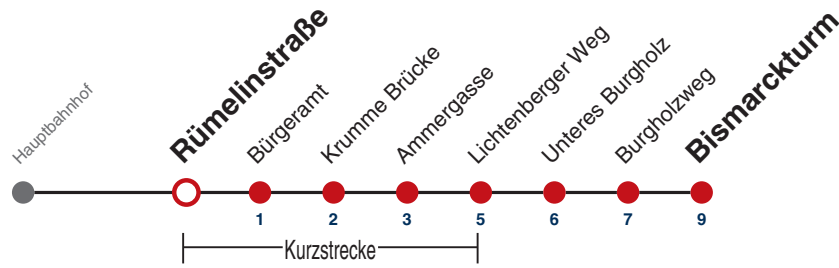

A18 nicht 24.12.

A26 nicht 24. und 31.12.

Fahrplanauskünfte rund um die Uhr:
naldo-App & landesweite Fahrplanauskunft
(0800 29 82 743, kostenlos)

9

Rümelinstraße → Bismarckturm

Gültig ab 12.12.2021

	Montag - Freitag	Samstag	Sonn-/Feiertag
05			
06	01 31	21 51	21 51
07	01 31	21 51	21 51
08	01 31	21	21 51
09	01 31	01 31	21 51
10	01 31	01 31	21 51
11	01 31	01 31	21 51
12	01 31	01 31	21 51
13	01 31	01 31	21 51
14	01 31	01 31	21 51
15	01 31	01 31	21 51
16	01 31	01 31	21 51
17	01 31	01 31	21 51
18	01 31	01 31 ^{A18}	21 51
19	01 31	01 ^{A18} 31 ^{A18}	21 51
20	01 21 51	01 ^{A18} 21 ^{A18} 51 ^{A18}	21 51
21	21 51	21 ^{A26} 51 ^{A26}	21 51
22	21 51	21 ^{A26} 51 ^{A26}	21 51
23	21	21 ^{A26}	21
00			
01			

A18 nicht 24.12.

A26 nicht 24. und 31.12.

Fahrplanauskünfte rund um die Uhr:
naldo-App & landesweite Fahrplanauskunft
(0800 29 82 743, kostenlos)

9

Bürgeramt → Bismarckturm

Gültig ab 12.12.2021

	Montag - Freitag			Samstag			Sonn-/Feiertag	
05								
06	03	33		22	52		22	52
07	03	33		22	52		22	52
08	03	33		22			22	52
09	03	33		03	33		22	52
10	03	33		03	33		22	52
11	03	33		03	33		22	52
12	03	33		03	33		22	52
13	03	33		03	33		22	52
14	03	33		03	33		22	52
15	03	33		03	33		22	52
16	03	33		03	33		22	52
17	03	33		03	33		22	52
18	03	33		03	33 ^{A18}		22	52
19	03	33		03 ^{A18}	33 ^{A18}		22	52
20	03	22	52	03 ^{A18}	22 ^{A18}	52 ^{A18}	22	52
21	22	52		22 ^{A26}	52 ^{A26}		22	52
22	22	52		22 ^{A26}	52 ^{A26}		22	52
23	22			22 ^{A26}			22	
00								
01								