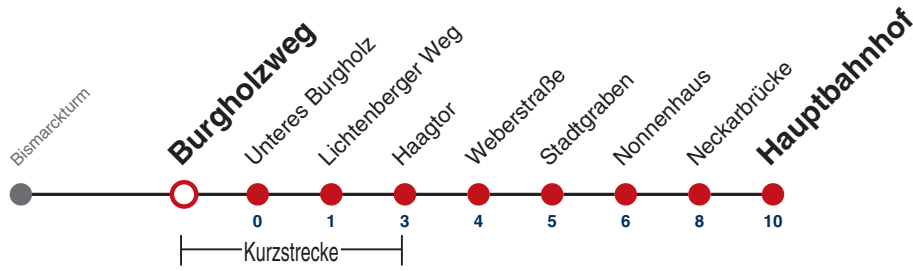

9

Bismarckturm → Hauptbahnhof

Gültig ab 12.12.2021

	Montag - Freitag	Samstag	Sonn-/Feiertag
05	12 ^{R9}	12 ^{R9}	12 ^{R9}
06	12 42	34	34
07	12 42	04 34	04 34
08	12 42	04 34	04 34
09	12 42	12 42	04 34
10	12 42	12 42	04 34
11	12 42	12 42	04 34
12	12 42	12 42	04 34
13	12 42	12 42	04 34
14	12 42	12 42	04 34
15	12 42	12 42	04 34
16	12 42	12 42	04 34
17	12 42	12 42	04 34
18	12 42	12 ^{A18} 42 ^{A18}	04 34
19	12 42	12 ^{A18} 42 ^{A18}	04 34
20	12 34	12 ^{A18} 34 ^{A18}	04 34
21	04 34	04 ^{A26} 34 ^{A26}	04 34
22	04 34	04 ^{A26} 34 ^{A26}	04 34
23	04 34	04 ^{A26} 34 ^{A26}	04 34
00			
01			

9

Burgholzweg → Hauptbahnhof

Gültig ab 12.12.2021

	Montag - Freitag	Samstag	Sonn-/Feiertag
05	13 ^{R9}	13 ^{R9}	13 ^{R9}
06	13 43	34	34
07	13 43	04 34	04 34
08	13 43	04 34	04 34
09	13 43	13 43	04 34
10	13 43	13 43	04 34
11	13 43	13 43	04 34
12	13 43	13 43	04 34
13	13 43	13 43	04 34
14	13 43	13 43	04 34
15	13 43	13 43	04 34
16	13 43	13 43	04 34
17	13 43	13 43	04 34
18	13 43	13 ^{A18} 43 ^{A18}	04 34
19	13 43	13 ^{A18} 43 ^{A18}	04 34
20	13 34	13 ^{A18} 34 ^{A18}	04 34
21	04 34	04 ^{A26} 34 ^{A26}	04 34
22	04 34	04 ^{A26} 34 ^{A26}	04 34
23	04 34	04 ^{A26} 34 ^{A26}	04 34
00			
01			