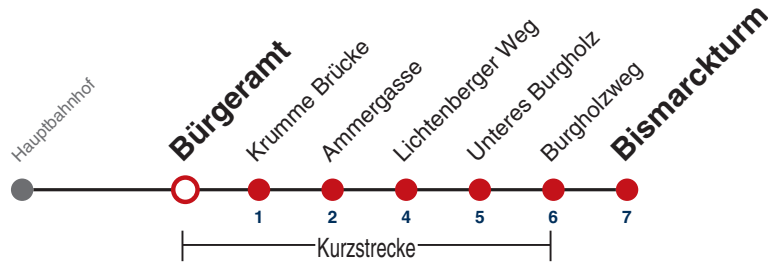

A18 nicht 24.12.

A26 nicht 24. und 31.12.

Fahrplanauskünfte rund um die Uhr:
naldo-App & landesweite Fahrplanauskunft
(0800 29 82 743, kostenlos)

9

Bürgeramt → Bismarckturm

Gültig ab 12.12.2021

	Montag - Freitag			Samstag			Sonn-/Feiertag	
05								
06	03	33		22	52		22	52
07	03	33		22	52		22	52
08	03	33		22			22	52
09	03	33		03	33		22	52
10	03	33		03	33		22	52
11	03	33		03	33		22	52
12	03	33		03	33		22	52
13	03	33		03	33		22	52
14	03	33		03	33		22	52
15	03	33		03	33		22	52
16	03	33		03	33		22	52
17	03	33		03	33		22	52
18	03	33		03	33 ^{A18}		22	52
19	03	33		03 ^{A18}	33 ^{A18}		22	52
20	03	22	52	03 ^{A18}	22 ^{A18}	52 ^{A18}	22	52
21	22	52		22 ^{A26}	52 ^{A26}		22	52
22	22	52		22 ^{A26}	52 ^{A26}		22	52
23	22			22 ^{A26}			22	
00								
01								

A18 nicht 24.12.

A26 nicht 24. und 31.12.

Fahrplanauskünfte rund um die Uhr:
naldo-App & landesweite Fahrplanauskunft
(0800 29 82 743, kostenlos)

9

Krumme Brücke → Bismarckturm

Gültig ab 12.12.2021

	Montag - Freitag		Samstag		Sonn-/Feiertag			
05								
06	04	34	23	53	23	53		
07	04	34	23	53	23	53		
08	04	34	23		23	53		
09	04	34	04	34	23	53		
10	04	34	04	34	23	53		
11	04	34	04	34	23	53		
12	04	34	04	34	23	53		
13	04	34	04	34	23	53		
14	04	34	04	34	23	53		
15	04	34	04	34	23	53		
16	04	34	04	34	23	53		
17	04	34	04	34	23	53		
18	04	34	04	34 ^{A18}	23	53		
19	04	34	04 ^{A18}	34 ^{A18}	23	53		
20	04	23	53	04 ^{A18}	23 ^{A18}	53 ^{A18}	23	53
21	23	53	23 ^{A26}	53 ^{A26}	23	53		
22	23	53	23 ^{A26}	53 ^{A26}	23	53		
23	23		23 ^{A26}		23			
00								
01								