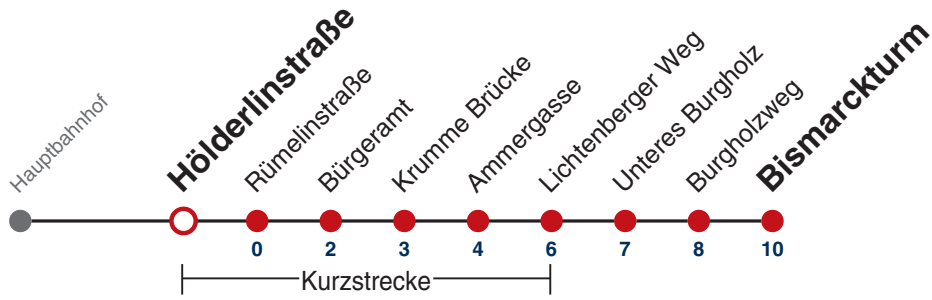

A18 nicht 24.12.

A26 nicht 24. und 31.12.

Fahrplanauskünfte rund um die Uhr:
naldo-App & landesweite Fahrplanauskunft
(0800 29 82 743, kostenlos)

9

Wilhelmstraße → Bismarckturm

Gültig ab 12.12.2021

	Montag - Freitag		Samstag		Sonn-/Feiertag	
05	58					
06	28	58	20	50	20	50
07	28	58	20	50	20	50
08	28	58	20	59	20	50
09	28	58	29	59	20	50
10	28	58	29	59	20	50
11	28	58	29	59	20	50
12	28	58	29	59	20	50
13	28	58	29	59	20	50
14	28	58	29	59	20	50
15	28	58	29	59	20	50
16	28	58	29	59	20	50
17	28	58	29	59	20	50
18	28	58	29 ^{A18}	59 ^{A18}	20	50
19	28	58	29 ^{A18}	59 ^{A18}	20	50
20	20	50	20 ^{A18}	50 ^{A18}	20	50
21	20	50	20 ^{A26}	50 ^{A26}	20	50
22	20	50	20 ^{A26}	50 ^{A26}	20	50
23	20		20 ^{A26}		20	
00						
01						

A18 nicht 24.12.

A26 nicht 24. und 31.12.

Fahrplanauskünfte rund um die Uhr:
naldo-App & landesweite Fahrplanauskunft
(0800 29 82 743, kostenlos)

9

Hölderlinstraße → Bismarckturm

Gültig ab 12.12.2021

	Montag - Freitag	Samstag	Sonn-/Feiertag
05			
06	00 30	21 51	21 51
07	00 30	21 51	21 51
08	00 30	21	21 51
09	00 30	00 30	21 51
10	00 30	00 30	21 51
11	00 30	00 30	21 51
12	00 30	00 30	21 51
13	00 30	00 30	21 51
14	00 30	00 30	21 51
15	00 30	00 30	21 51
16	00 30	00 30	21 51
17	00 30	00 30	21 51
18	00 30	00 30 ^{A18}	21 51
19	00 30	00 ^{A18} 30 ^{A18}	21 51
20	00 21 51	00 ^{A18} 21 ^{A18} 51 ^{A18}	21 51
21	21 51	21 ^{A26} 51 ^{A26}	21 51
22	21 51	21 ^{A26} 51 ^{A26}	21 51
23	21	21 ^{A26}	21
00			
01			