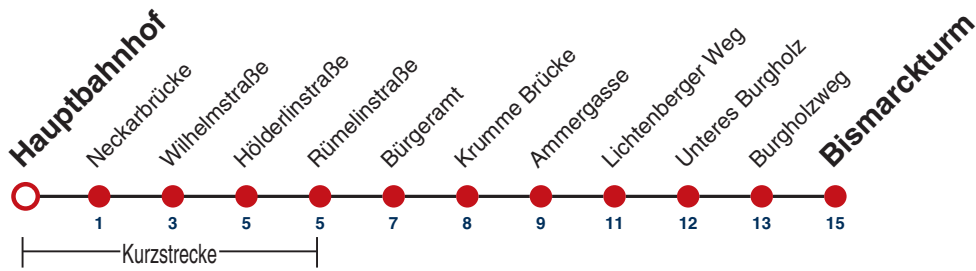

9

Neckarbrücke → Hauptbahnhof

Gültig ab 12.12.2021

	Montag - Freitag	Samstag	Sonn-/Feiertag
05	33 ^{R9}	33 ^{R9}	33 ^{R9}
06	21 51	41	41
07	21 51	11 41	11 41
08	21 51	11 41	11 41
09	21 51	20 50	11 41
10	21 51	20 50	11 41
11	21 51	20 50	11 41
12	21 51	20 50	11 41
13	21 51	20 50	11 41
14	21 51	20 50	11 41
15	21 51	20 50	11 41
16	21 51	20 50	11 41
17	21 51	20 50	11 41
18	21 51	20 ^{A18} 50 ^{A18}	11 41
19	21 51	20 ^{A18} 50 ^{A18}	11 41
20	21 41	20 ^{A18} 41 ^{A18}	11 41
21	11 41	11 ^{A26} 41 ^{A26}	11 41
22	11 41	11 ^{A26} 41 ^{A26}	11 41
23	11 41	11 ^{A26} 41 ^{A26}	11 41
00			
01			

9

Hauptbahnhof → Bismarckturm

Gültig ab 12.12.2021

	Montag - Freitag	Samstag	Sonn-/Feiertag
05	55		
06	25 55	17 47	17 47
07	25 55	17 47	17 47
08	25 55	17 55	17 47
09	25 55	25 55	17 47
10	25 55	25 55	17 47
11	25 55	25 55	17 47
12	25 55	25 55	17 47
13	25 55	25 55	17 47
14	25 55	25 55	17 47
15	25 55	25 55	17 47
16	25 55	25 55	17 47
17	25 55	25 55	17 47
18	25 55	25 ^{A18} 55 ^{A18}	17 47
19	25 55	25 ^{A18} 55 ^{A18}	17 47
20	17 47	17 ^{A18} 47 ^{A18}	17 47
21	17 47	17 ^{A26} 47 ^{A26}	17 47
22	17 47	17 ^{A26} 47 ^{A26}	17 47
23	17	17 ^{A26}	17
00			
01			

A18 nicht 24.12.

A26 nicht 24. und 31.12.

Fahrplanauskünfte rund um die Uhr:
naldo-App & landesweite Fahrplanauskunft
(0800 29 82 743, kostenlos)

9

Neckarbrücke → Bismarckturm

Gültig ab 12.12.2021

	Montag - Freitag	Samstag	Sonn-/Feiertag
05	57		
06	27 57	18 48	18 48
07	27 57	18 48	18 48
08	27 57	18 57	18 48
09	27 57	27 57	18 48
10	27 57	27 57	18 48
11	27 57	27 57	18 48
12	27 57	27 57	18 48
13	27 57	27 57	18 48
14	27 57	27 57	18 48
15	27 57	27 57	18 48
16	27 57	27 57	18 48
17	27 57	27 57	18 48
18	27 57	27 ^{A18} 57 ^{A18}	18 48
19	27 57	27 ^{A18} 57 ^{A18}	18 48
20	18 48	18 ^{A18} 48 ^{A18}	18 48
21	18 48	18 ^{A26} 48 ^{A26}	18 48
22	18 48	18 ^{A26} 48 ^{A26}	18 48
23	18	18 ^{A26}	18
00			
01			