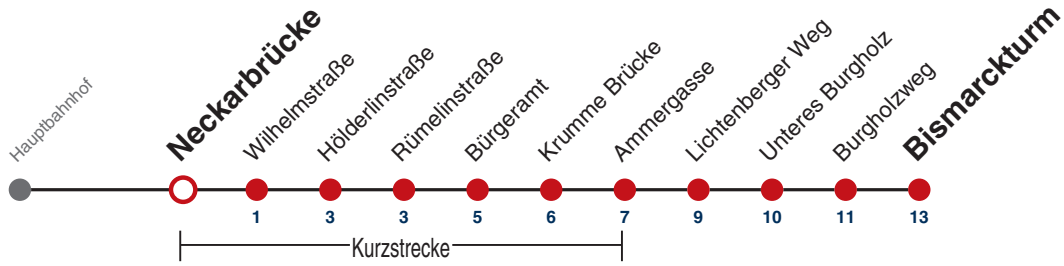

9

Hauptbahnhof → Bismarckturm

Gültig ab 12.12.2021

	Montag - Freitag	Samstag	Sonn-/Feiertag
05	55		
06	25 55	17 47	17 47
07	25 55	17 47	17 47
08	25 55	17 55	17 47
09	25 55	25 55	17 47
10	25 55	25 55	17 47
11	25 55	25 55	17 47
12	25 55	25 55	17 47
13	25 55	25 55	17 47
14	25 55	25 55	17 47
15	25 55	25 55	17 47
16	25 55	25 55	17 47
17	25 55	25 55	17 47
18	25 55	25 ^{A18} 55 ^{A18}	17 47
19	25 55	25 ^{A18} 55 ^{A18}	17 47
20	17 47	17 ^{A18} 47 ^{A18}	17 47
21	17 47	17 ^{A26} 47 ^{A26}	17 47
22	17 47	17 ^{A26} 47 ^{A26}	17 47
23	17	17 ^{A26}	17
00			
01			

A18 nicht 24.12.

A26 nicht 24. und 31.12.

Fahrplanauskünfte rund um die Uhr:
naldo-App & landesweite Fahrplanauskunft
(0800 29 82 743, kostenlos)

9

Neckarbrücke → Bismarckturm

Gültig ab 12.12.2021

	Montag - Freitag	Samstag	Sonn-/Feiertag
05	57		
06	27 57	18 48	18 48
07	27 57	18 48	18 48
08	27 57	18 57	18 48
09	27 57	27 57	18 48
10	27 57	27 57	18 48
11	27 57	27 57	18 48
12	27 57	27 57	18 48
13	27 57	27 57	18 48
14	27 57	27 57	18 48
15	27 57	27 57	18 48
16	27 57	27 57	18 48
17	27 57	27 57	18 48
18	27 57	27 ^{A18} 57 ^{A18}	18 48
19	27 57	27 ^{A18} 57 ^{A18}	18 48
20	18 48	18 ^{A18} 48 ^{A18}	18 48
21	18 48	18 ^{A26} 48 ^{A26}	18 48
22	18 48	18 ^{A26} 48 ^{A26}	18 48
23	18	18 ^{A26}	18
00			
01			

A18 nicht 24.12.

A26 nicht 24. und 31.12.

Fahrplanauskünfte rund um die Uhr:
naldo-App & landesweite Fahrplanauskunft
(0800 29 82 743, kostenlos)

9

Wilhelmstraße → Bismarckturm

Gültig ab 12.12.2021

	Montag - Freitag		Samstag		Sonn-/Feiertag	
05	58					
06	28	58	20	50	20	50
07	28	58	20	50	20	50
08	28	58	20	59	20	50
09	28	58	29	59	20	50
10	28	58	29	59	20	50
11	28	58	29	59	20	50
12	28	58	29	59	20	50
13	28	58	29	59	20	50
14	28	58	29	59	20	50
15	28	58	29	59	20	50
16	28	58	29	59	20	50
17	28	58	29	59	20	50
18	28	58	29 ^{A18}	59 ^{A18}	20	50
19	28	58	29 ^{A18}	59 ^{A18}	20	50
20	20	50	20 ^{A18}	50 ^{A18}	20	50
21	20	50	20 ^{A26}	50 ^{A26}	20	50
22	20	50	20 ^{A26}	50 ^{A26}	20	50
23	20		20 ^{A26}		20	
00						
01						