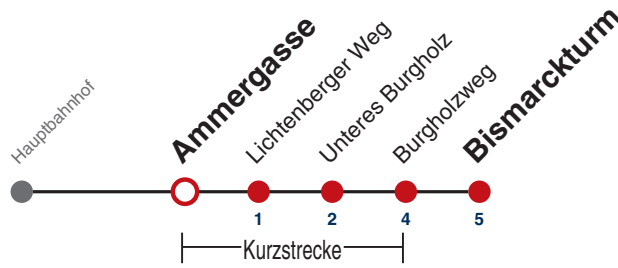

A18 nicht 24.12.

A26 nicht 24. und 31.12.

Fahrplanauskünfte rund um die Uhr:
naldo-App & landesweite Fahrplanauskunft
(0800 29 82 743, kostenlos)

9

Ammergasse → Bismarckturm

Gültig ab 12.12.2021

	Montag - Freitag		Samstag		Sonn-/Feiertag			
05								
06	05	35	25	55	25	55		
07	05	35	25	55	25	55		
08	05	35	25		25	55		
09	05	35	05	35	25	55		
10	05	35	05	35	25	55		
11	05	35	05	35	25	55		
12	05	35	05	35	25	55		
13	05	35	05	35	25	55		
14	05	35	05	35	25	55		
15	05	35	05	35	25	55		
16	05	35	05	35	25	55		
17	05	35	05	35	25	55		
18	05	35	05	35 ^{A18}	25	55		
19	05	35	05 ^{A18}	35 ^{A18}	25	55		
20	05	25	55	05 ^{A18}	25 ^{A18}	55 ^{A18}	25	55
21	25	55	25 ^{A26}	55 ^{A26}	25	55		
22	25	55	25 ^{A26}	55 ^{A26}	25	55		
23	25		25 ^{A26}		25			
00								
01								

A18 nicht 24.12.

A26 nicht 24. und 31.12.

Fahrplanauskünfte rund um die Uhr:
naldo-App & landesweite Fahrplanauskunft
(0800 29 82 743, kostenlos)

9

Lichtenberger Weg → Bismarckturm

Gültig ab 12.12.2021

	Montag - Freitag	Samstag	Sonn-/Feiertag
05			
06	07 37	27 57	27 57
07	07 37	27 57	27 57
08	07 37	27	27 57
09	07 37	07 37	27 57
10	07 37	07 37	27 57
11	07 37	07 37	27 57
12	07 37	07 37	27 57
13	07 37	07 37	27 57
14	07 37	07 37	27 57
15	07 37	07 37	27 57
16	07 37	07 37	27 57
17	07 37	07 37	27 57
18	07 37	07 37 ^{A18}	27 57
19	07 37	07 ^{A18} 37 ^{A18}	27 57
20	07 27 57	07 ^{A18} 27 ^{A18} 57 ^{A18}	27 57
21	27 57	27 ^{A26} 57 ^{A26}	27 57
22	27 57	27 ^{A26} 57 ^{A26}	27 57
23	27	27 ^{A26}	27
00			
01			