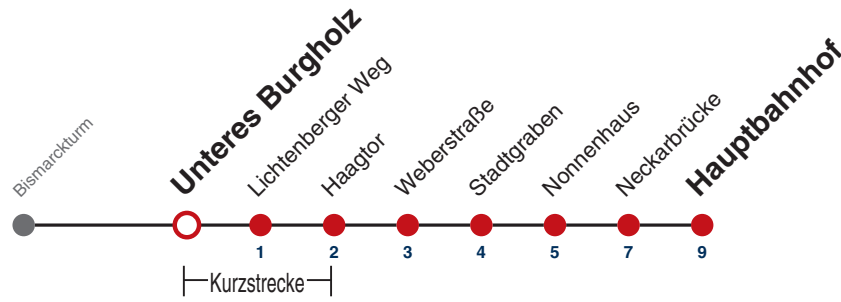

9

Unteres Burgholz → Hauptbahnhof

Gültig ab 12.12.2021

	Montag - Freitag	Samstag	Sonn-/Feiertag
05	14 ^{R9}	14 ^{R9}	14 ^{R9}
06	14 44	35	35
07	14 44	05 35	05 35
08	14 44	05 35	05 35
09	14 44	13 43	05 35
10	14 44	13 43	05 35
11	14 44	13 43	05 35
12	14 44	13 43	05 35
13	14 44	13 43	05 35
14	14 44	13 43	05 35
15	14 44	13 43	05 35
16	14 44	13 43	05 35
17	14 44	13 43	05 35
18	14 44	13 ^{A18} 43 ^{A18}	05 35
19	14 44	13 ^{A18} 43 ^{A18}	05 35
20	14 35	13 ^{A18} 35 ^{A18}	05 35
21	05 35	05 ^{A26} 35 ^{A26}	05 35
22	05 35	05 ^{A26} 35 ^{A26}	05 35
23	05 35	05 ^{A26} 35 ^{A26}	05 35
00			
01			