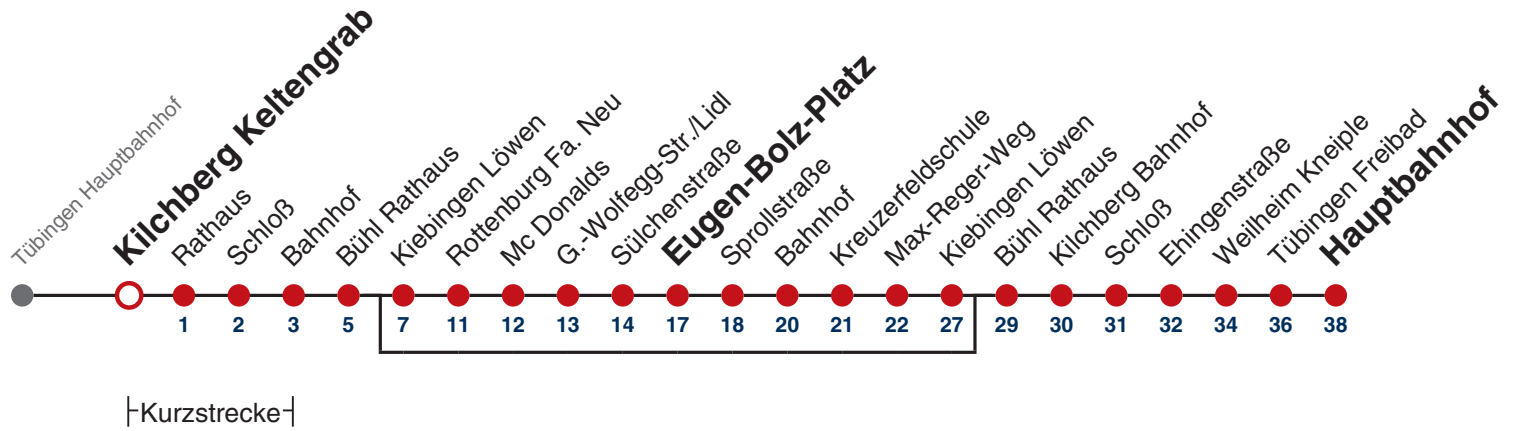

Gültig ab 18.12.2021

	täglich	24.12.	31.12.
05-18			
19-21		09	
22		09	09
23			09
00			
01-02	09	09	09
03	09 ^A _{N2} 09 ^{N1}	09	09
04	09 ^A _{N3} 09 ^{N4}		09

A bedient nicht von Kiebingen Löwen bis Kiebingen Löwen
N1 verkehrt nur Nächte Do/Fr, Fr/Sa, Sa/So und Nächte vor Feiertagen
N2 verkehrt nur Nächte So/Mo, Mo/Di, Di/Mi, Mi/Do

N3 verkehrt nur Nacht Do/Fr
N4 verkehrt nur Nächte Fr/Sa, Sa/So und Nächte vor Feiertagen

Anschlüsse am Hauptbahnhof auf die Linien N91, N92, N93, N94, N95, N96, N97 und N98.

Fahrplanauskünfte rund um die Uhr:
 naldo-App & landesweite Fahrplanauskunft
 (0800 29 82 743, kostenlos)

N88

Kilchberg Keltengrab → Tübingen Hauptbahnhof

Gültig ab 18.12.2021

	täglich	24.12.	31.12.
05-18			
19-21		11	
22		11	11
23			11
00			
01-02	11	11	11
03	11 ^A _{N2} 11 ^{N1}	11	11
04	11 ^A _{N3} 11 ^{N4}		11