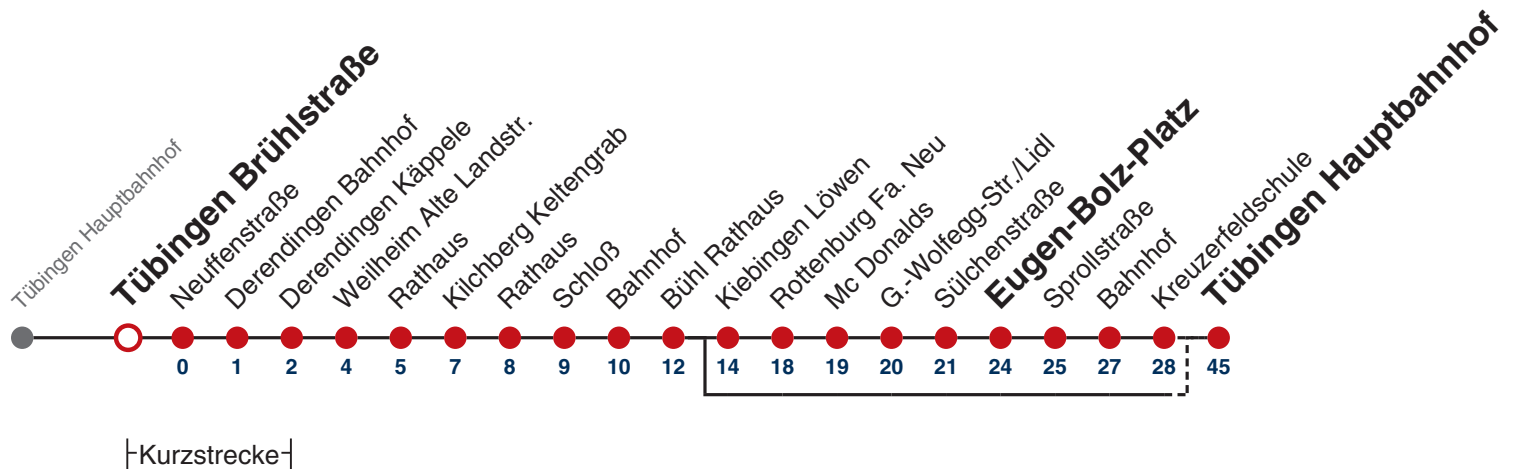

- A** bedient nicht von Kiebingen Löwen bis Rottenburg Bhf
- N1** verkehrt nur Nächte Do/Fr, Fr/Sa, Sa/So und Nächte vor Feiertagen
- N2** verkehrt nur Nächte So/Mo, Mo/Di, Di/Mi, Mi/Do

- N3** verkehrt nur Nacht Do/Fr
- N4** verkehrt nur Nächte Fr/Sa, Sa/So und Nächte vor Feiertagen

Anschlüsse am Hauptbahnhof auf die Linien N91, N92, N93, N94, N95, N96, N97 und N98.

Fahrplanauskünfte rund um die Uhr:
naldo-App & landesweite Fahrplanauskunft
(0800 29 82 743, kostenlos)

N88

Tübingen Brühlstraße → Tübingen Hauptbahnhof

Gültig ab 18.12.2021

	täglich	24.12.	31.12.
05-18			
19-21		04	
22		04	04
23			04
00			
01-02	04	04	04
03	04 ^A _{N2} 04 ^{N1}	04	04
04	04 ^A _{N3} 04 ^{N4}		04

A bedient nicht von Kiebingen Löwen bis Rottenburg Kreuzerfeldschule
N1 verkehrt nur Nächte Do/Fr, Fr/Sa, Sa/So und Nächte vor Feiertagen
N2 verkehrt nur Nächte So/Mo, Mo/Di, Di/Mi, Mi/Do

N3 verkehrt nur Nacht Do/Fr
N4 verkehrt nur Nächte Fr/Sa, Sa/So und Nächte vor Feiertagen

Anschlüsse am Hauptbahnhof auf die Linien N91, N92, N93, N94, N95, N96, N97 und N98.

Fahrplanauskünfte rund um die Uhr:
 naldo-App & landesweite Fahrplanauskunft
 (0800 29 82 743, kostenlos)