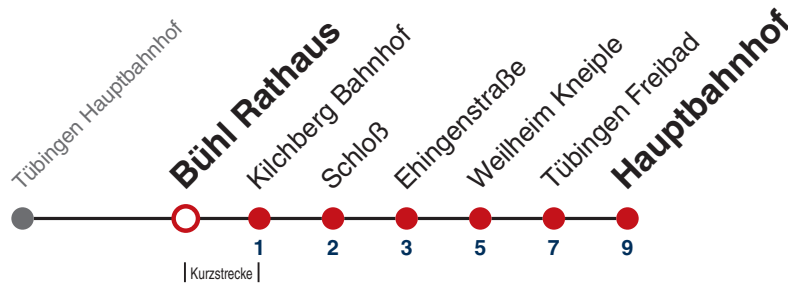

N88

Bühl Rathaus → Tübingen Hauptbahnhof

Gültig ab 18.12.2021

	täglich	24.12.	31.12.
05			
06			
07			
08			
09			
10			
11			
12			
13			
14			
15			
16			
17			
18			
19		40	
20		40	
21		40	
22		40	40
23			40
00			
01	40	40	40
02	40	40	40
03	18^{N2} 40^{N1}	40	40
04	18^{N3} 40^{N4}		40

N1 verkehrt nur Nächte Do/Fr, Fr/Sa, Sa/So und Nächte vor Feiertagen

N2 verkehrt nur Nächte So/Mo, Mo/Di, Di/Mi, Mi/Do

N3 verkehrt nur Nacht Do/Fr

N4 verkehrt nur Nächte Fr/Sa, Sa/So und Nächte vor Feiertagen

Anschlüsse am Hauptbahnhof auf die Linien N91, N92, N93, N94, N95, N96, N97 und N98.

Fahrplanauskünfte rund um die Uhr:

naldo-App & landesweite Fahrplanauskunft
(0800 29 82 743, kostenlos)