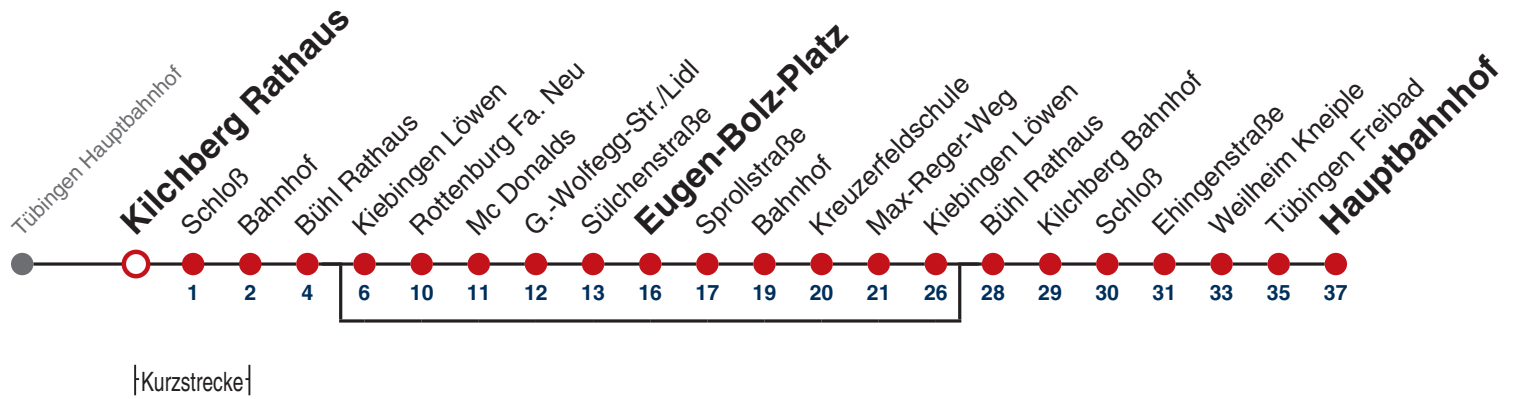

Anschlüsse am Hauptbahnhof auf die Linien N91, N92, N93, N94, N95, N96, N97 und N98.

Fahrplanauskünfte rund um die Uhr:
 naldo-App & landesweite Fahrplanauskunft
 (0800 29 82 743, kostenlos)

N88

Kilchberg Rathaus → Tübingen Hauptbahnhof

Gültig ab 18.12.2021

	täglich	24.12.	31.12.
05-18			
19-21		12	
22		12	12
23			12
00			
01-02	12	12	12
03	12 ^A _{N2} 12 ^{N1}	12	12
04	12 ^A _{N3} 12 ^{N4}		12

A bedient nicht von Kiebingen Löwen bis Kiebingen Löwen
N1 verkehrt nur Nächte Do/Fr, Fr/Sa, Sa/So und Nächte vor Feiertagen
N2 verkehrt nur Nächte So/Mo, Mo/Di, Di/Mi, Mi/Do