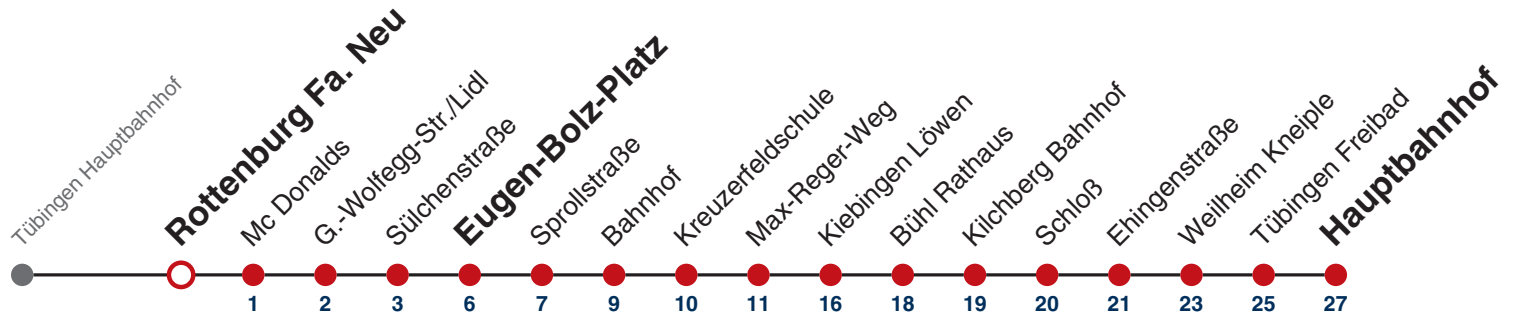

N1 verkehrt nur Nächte Do/Fr, Fr/Sa, Sa/So und Nächte vor Feiertagen

N4 verkehrt nur Nächte Fr/Sa, Sa/So und Nächte vor Feiertagen

Anschlüsse am Hauptbahnhof auf die Linien N91, N92, N93, N94, N95, N96, N97 und N98.

Fahrplanauskünfte rund um die Uhr:
naldo-App & landesweite Fahrplanauskunft
(0800 29 82 743, kostenlos)

N88

Rottenburg Fa. Neu → Tübingen Hauptbahnhof

Gültig ab 18.12.2021

	täglich	24.12.	31.12.
05			
06			
07			
08			
09			
10			
11			
12			
13			
14			
15			
16			
17			
18			
19		22	
20		22	
21		22	
22		22	22
23			22
00			
01	22	22	22
02	22	22	22
03	22 ^{N1}	22	22
04	22 ^{N4}		22