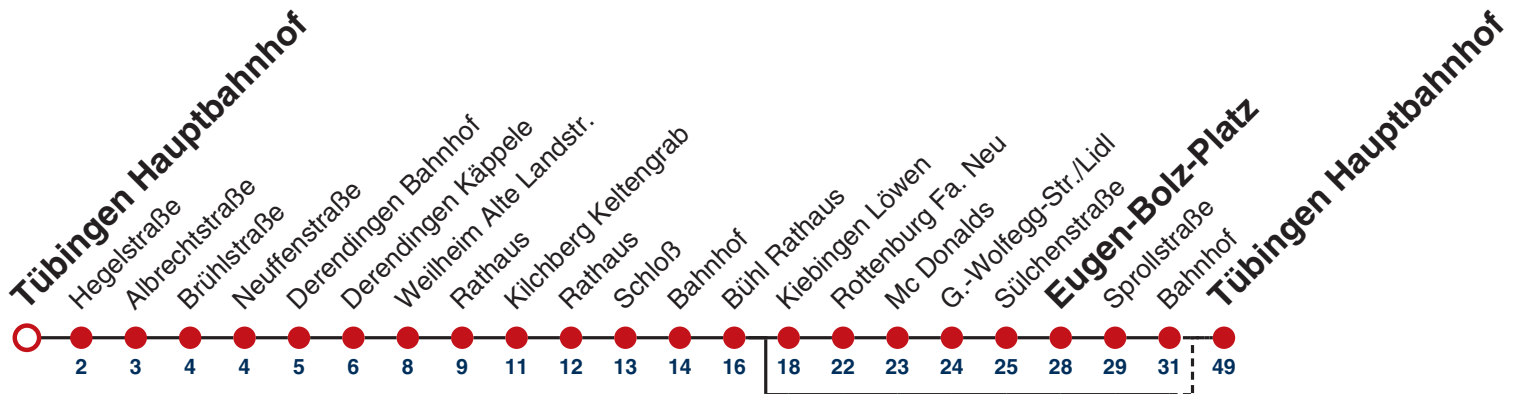

N88

Tübingen Hauptbahnhof

Gültig ab 18.12.2021

┌Kurzstrecke┐

	täglich	24.12.	31.12.
05-18			
19-21		00	
22		00	00
23			00
00			
01-02	00	00	00
03	00 ^A _{N2} 00 ^{N1}	00	00
04	00 ^A _{N3} 00 ^{N4}		00

A bedient nicht von Kiebingen Löwen bis Rottenburg Bhf

Anschlüsse am Hauptbahnhof auf die Linien N91, N92, N93, N94, N95, N96, N97 und N98.

Fahrplanauskünfte rund um die Uhr:
naldo-App & landesweite Fahrplanauskunft
(0800 29 82 743, kostenlos)

N88

Tübingen Hegelstraße → Tübingen Hauptbahnhof