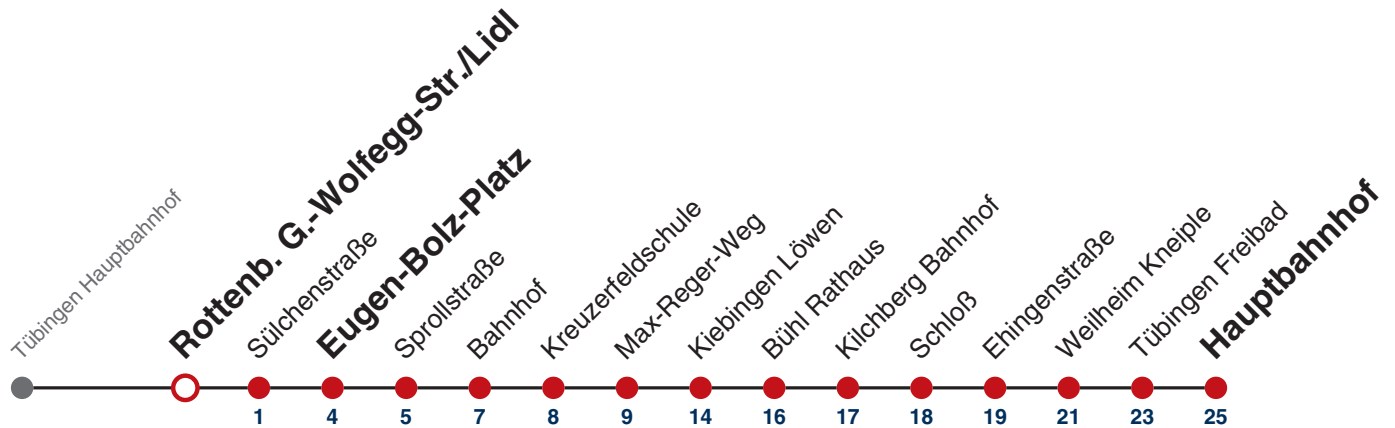

N1 verkehrt nur Nächte Do/Fr, Fr/Sa, Sa/So und Nächte vor Feiertagen

N4 verkehrt nur Nächte Fr/Sa, Sa/So und Nächte vor Feiertagen

Anschlüsse am Hauptbahnhof auf die Linien N91, N92, N93, N94, N95, N96, N97 und N98.

Fahrplanauskünfte rund um die Uhr:
naldo-App & landesweite Fahrplanauskunft
(0800 29 82 743, kostenlos)

N88

Rottenb. G.-Wolfegg-Str./Lidl → Tübingen Hauptbahnhof

Gültig ab 18.12.2021

	täglich	24.12.	31.12.
05			
06			
07			
08			
09			
10			
11			
12			
13			
14			
15			
16			
17			
18			
19		24	
20		24	
21		24	
22		24	24
23			24
00			
01	24	24	24
02	24	24	24
03	24 ^{N1}	24	24
04	24 ^{N4}		24