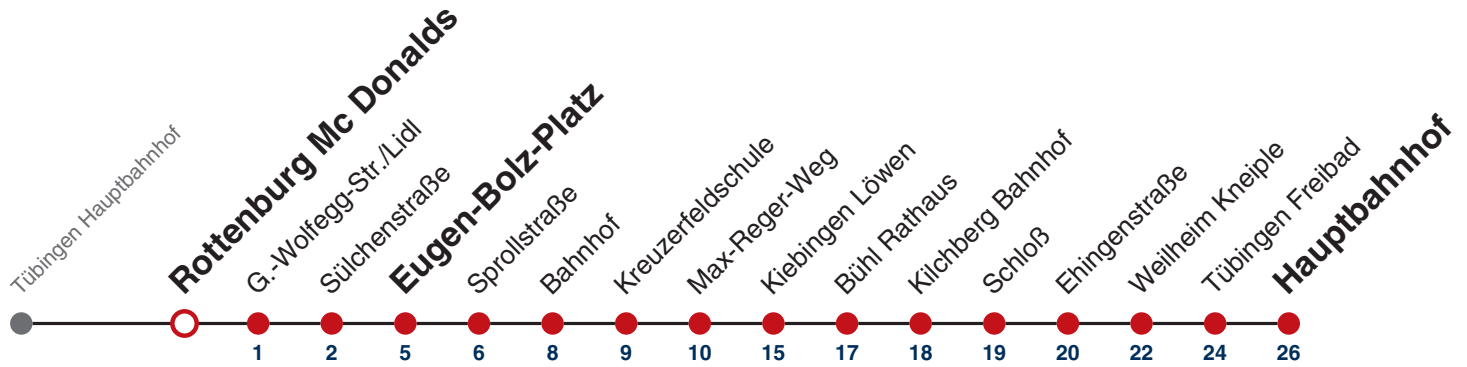

N1 verkehrt nur Nächte Do/Fr, Fr/Sa, Sa/So und Nächte vor Feiertagen

N4 verkehrt nur Nächte Fr/Sa, Sa/So und Nächte vor Feiertagen

Anschlüsse am Hauptbahnhof auf die Linien N91, N92, N93, N94, N95, N96, N97 und N98.

Fahrplanauskünfte rund um die Uhr:
naldo-App & landesweite Fahrplanauskunft
(0800 29 82 743, kostenlos)

N88

Rottenburg Mc Donalds → Tübingen Hauptbahnhof

Gültig ab 18.12.2021

	täglich	24.12.	31.12.
05			
06			
07			
08			
09			
10			
11			
12			
13			
14			
15			
16			
17			
18			
19		23	
20		23	
21		23	
22		23	23
23			23
00			
01	23	23	23
02	23	23	23
03	23 ^{N1}	23	23
04	23 ^{N4}		23