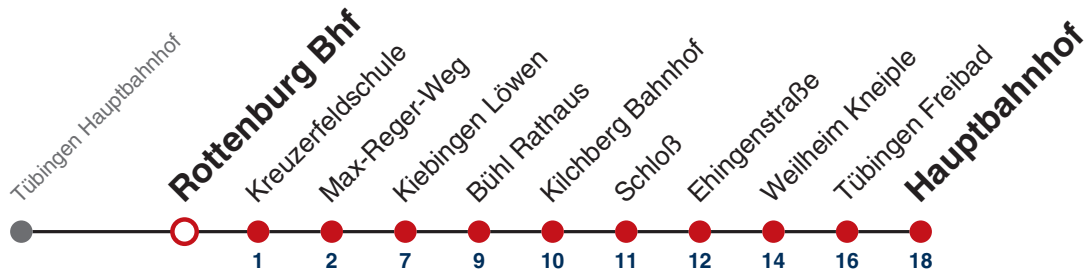

N1 verkehrt nur Nächte Do/Fr, Fr/Sa, Sa/So und Nächte vor Feiertagen

N4 verkehrt nur Nächte Fr/Sa, Sa/So und Nächte vor Feiertagen

Anschlüsse am Hauptbahnhof auf die Linien N91, N92, N93, N94, N95, N96, N97 und N98.

Fahrplanauskünfte rund um die Uhr:
naldo-App & landesweite Fahrplanauskunft
(0800 29 82 743, kostenlos)

N88

Rottenburg Bhf → Tübingen Hauptbahnhof

Gültig ab 18.12.2021

	täglich	24.12.	31.12.
05			
06			
07			
08			
09			
10			
11			
12			
13			
14			
15			
16			
17			
18			
19		31	
20		31	
21		31	
22		31	31
23			31
00			
01	31	31	31
02	31	31	31
03	31 ^{N1}	31	31
04	31 ^{N4}		31