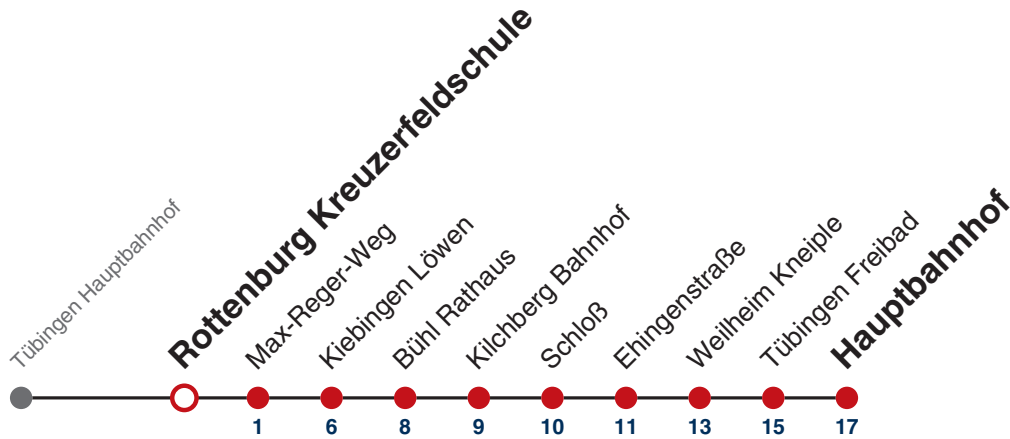

N1 verkehrt nur Nächte Do/Fr, Fr/Sa, Sa/So und Nächte vor Feiertagen

N4 verkehrt nur Nächte Fr/Sa, Sa/So und Nächte vor Feiertagen

Anschlüsse am Hauptbahnhof auf die Linien N91, N92, N93, N94, N95, N96, N97 und N98.

Fahrplanauskünfte rund um die Uhr:
naldo-App & landesweite Fahrplanauskunft
(0800 29 82 743, kostenlos)

N88

Rottenburg Kreuzerfeldschule → Tübingen Hauptbahnhof

Gültig ab 18.12.2021

	täglich	24.12.	31.12.
05			
06			
07			
08			
09			
10			
11			
12			
13			
14			
15			
16			
17			
18			
19		32	
20		32	
21		32	
22		32	32
23			32
00			
01	32	32	32
02	32	32	32
03	32 ^{N1}	32	32
04	32 ^{N4}		32