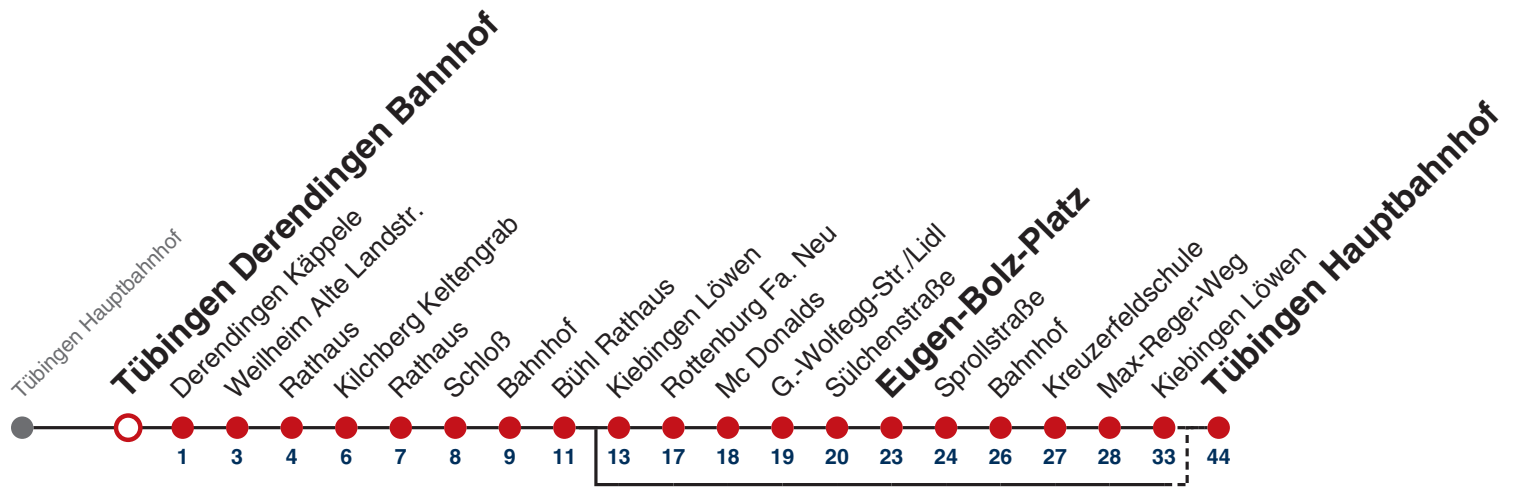

Anschlüsse am Hauptbahnhof auf die Linien N91, N92, N93, N94, N95, N96, N97 und N98.

Fahrplanauskünfte rund um die Uhr:
 naldo-App & landesweite Fahrplanauskunft
 (0800 29 82 743, kostenlos)

N88

Tübingen Derendingen Bahnhof → Tübingen Hauptbahnhof

Gültig ab 18.12.2021

| Kurzstrecke |

	täglich	24.12.	31.12.
05-18			
19-21		05	
22		05	05
23			05
00			
01-02	05	05	05
03	05 ^A _{N2} 05 ^{N1}	05	05
04	05 ^A _{N3} 05 ^{N4}		05

A bedient nicht von Kiebingen Löwen bis Kiebingen Löwen