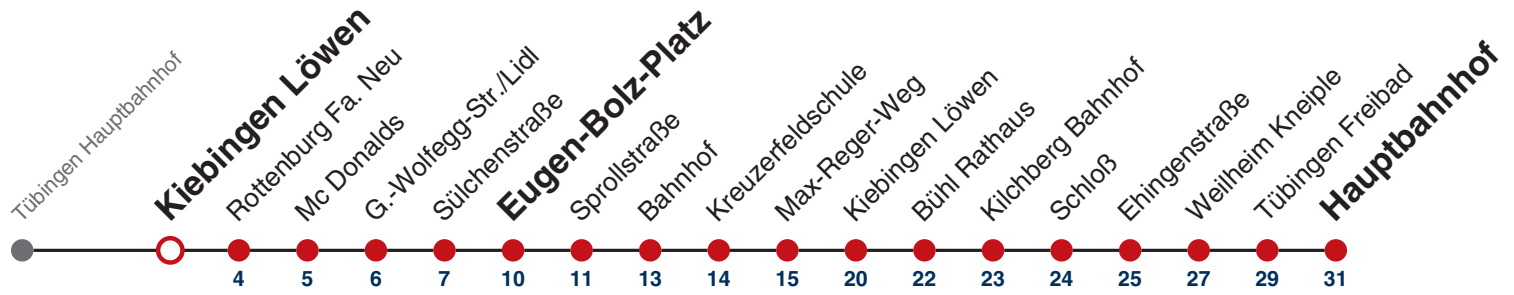

N88

Kiebingen Löwen → Tübingen Hauptbahnhof

Gültig ab 18.12.2021

	täglich	24.12.	31.12.
05			
06			
07			
08			
09			
10			
11			
12			
13			
14			
15			
16			
17			
18			
19		18	
20		18	
21		18	
22		18	18
23			18
00			
01	18	18	18
02	18	18	18
03	18^{N1}	18	18
04	18^{N4}		18

N1 verkehrt nur Nächte Do/Fr, Fr/Sa, Sa/So und Nächte vor Feiertagen

N4 verkehrt nur Nächte Fr/Sa, Sa/So und Nächte vor Feiertagen

Anschlüsse am Hauptbahnhof auf die Linien N91, N92, N93, N94, N95, N96, N97 und N98.

Fahrplanauskünfte rund um die Uhr:
naldo-App & landesweite Fahrplanauskunft
(0800 29 82 743, kostenlos)