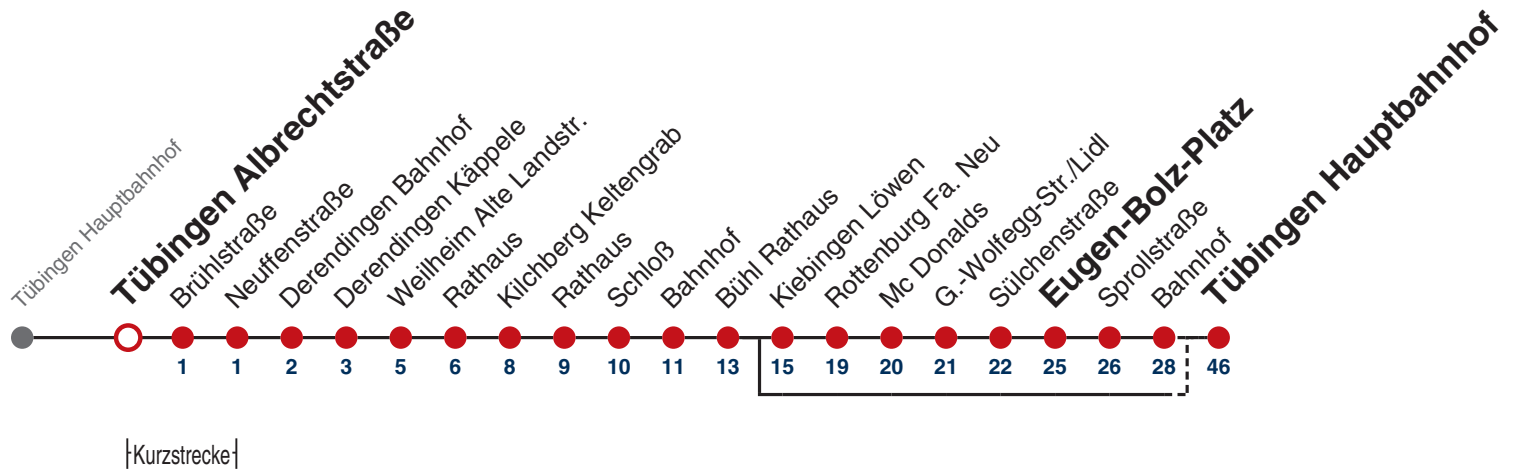

Gültig ab 18.12.2021

	täglich	24.12.	31.12.
05-18			
19-21		02	
22		02	02
23			02
00			
01-02	02	02	02
03	02 ^A _{N2} 02 ^{N1}	02	02
04	02 ^A _{N3} 02 ^{N4}		02

A bedient nicht von Kiebingen Löwen bis Rottenburg Sprollstraße
N1 verkehrt nur Nächte Do/Fr, Fr/Sa, Sa/So und Nächte vor Feiertagen
N2 verkehrt nur Nächte So/Mo, Mo/Di, Di/Mi, Mi/Do

N3 verkehrt nur Nacht Do/Fr
N4 verkehrt nur Nächte Fr/Sa, Sa/So und Nächte vor Feiertagen

Anschlüsse am Hauptbahnhof auf die Linien N91, N92, N93, N94, N95, N96, N97 und N98.

Fahrplanauskünfte rund um die Uhr:
 naldo-App & landesweite Fahrplanauskunft
 (0800 29 82 743, kostenlos)

N88

Tübingen Albrechtstraße → Tübingen Hauptbahnhof

Gültig ab 18.12.2021

	täglich	24.12.	31.12.
05-18			
19-21		03	
22		03	03
23			03
00			
01-02	03	03	03
03	03 ^A _{N2} 03 ^{N1}	03	03
04	03 ^A _{N3} 03 ^{N4}		03