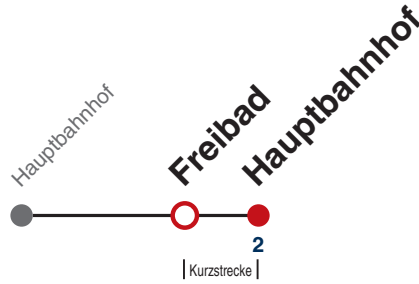

N88

Freibad → Hauptbahnhof

Gültig ab 18.12.2021

	täglich	24.12.	31.12.
05			
06			
07			
08			
09			
10			
11			
12			
13			
14			
15			
16			
17			
18			
19		47	
20		47	
21		47	
22		47	47
23			47
00			
01	47	47	47
02	47	47	47
03	25^{N2} 47^{N1}	47	47
04	25^{N3} 47^{N4}		47

N1 verkehrt nur Nächte Do/Fr, Fr/Sa, Sa/So und Nächte vor Feiertagen

N2 verkehrt nur Nächte So/Mo, Mo/Di, Di/Mi, Mi/Do

N3 verkehrt nur Nacht Do/Fr

N4 verkehrt nur Nächte Fr/Sa, Sa/So und Nächte vor Feiertagen

Anschlüsse am Hauptbahnhof auf die Linien N91, N92, N93, N94, N95, N96, N97 und N98.

Fahrplanauskünfte rund um die Uhr:

naldo-App & landesweite Fahrplanauskunft
(0800 29 82 743, kostenlos)