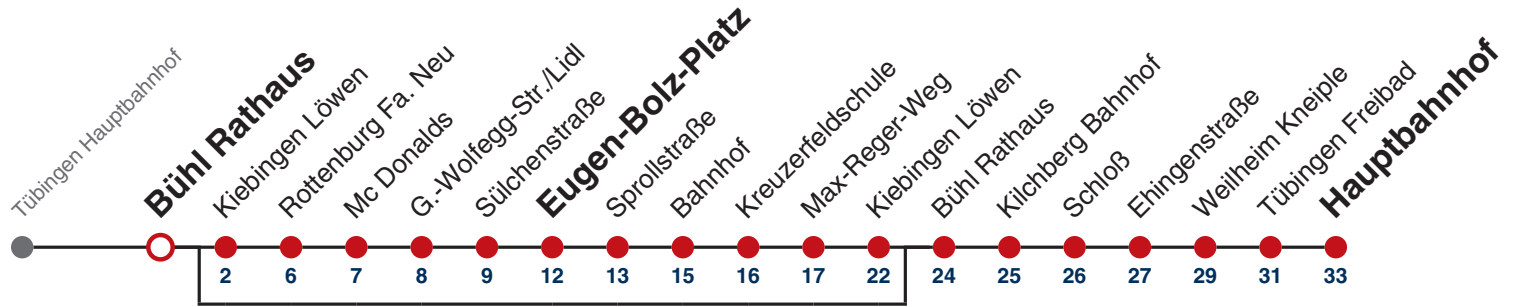

N88

Bühl Rathaus → Tübingen Hauptbahnhof

Gültig ab 18.12.2021

	täglich	24.12.	31.12.
05			
06			
07			
08			
09			
10			
11			
12			
13			
14			
15			
16			
17			
18			
19		16	
20		16	
21		16	
22		16	16
23			16
00			
01	16	16	16
02	16	16	16
03	16^A_{N2} 16^{N1}	16	16
04	16^A_{N3} 16^{N4}		16

A bedient nicht von Kiebingen Löwen bis Kiebingen Löwen
N1 verkehrt nur Nächte Do/Fr, Fr/Sa, Sa/So und Nächte vor Feiertagen
N2 verkehrt nur Nächte So/Mo, Mo/Di, Di/Mi, Mi/Do

N3 verkehrt nur Nacht Do/Fr
N4 verkehrt nur Nächte Fr/Sa, Sa/So und Nächte vor Feiertagen

Anschlüsse am Hauptbahnhof auf die Linien N91, N92, N93, N94, N95, N96, N97 und N98.

Fahrplanauskünfte rund um die Uhr:
naldo-App & landesweite Fahrplanauskunft
(0800 29 82 743, kostenlos)