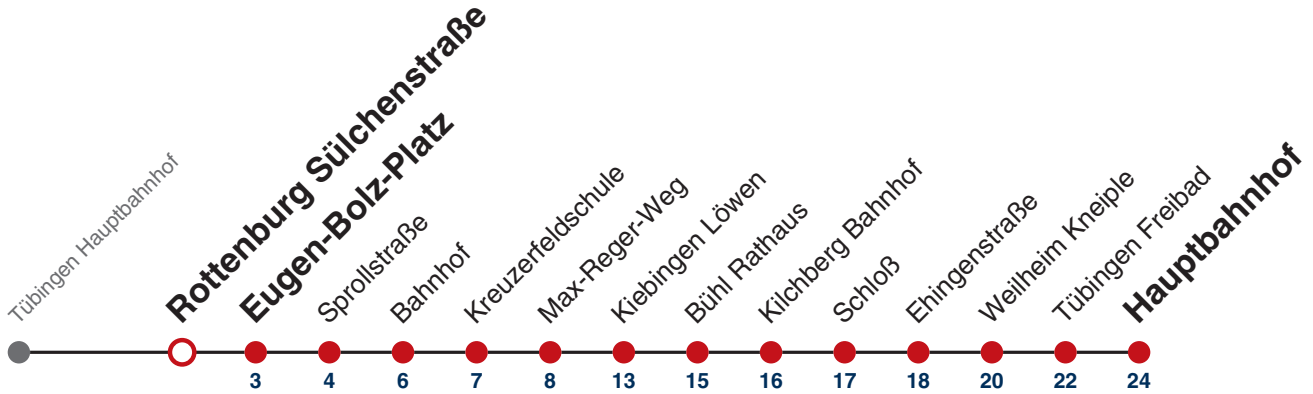

N1 verkehrt nur Nächte Do/Fr, Fr/Sa, Sa/So und Nächte vor Feiertagen

N4 verkehrt nur Nächte Fr/Sa, Sa/So und Nächte vor Feiertagen

Anschlüsse am Hauptbahnhof auf die Linien N91, N92, N93, N94, N95, N96, N97 und N98.

Fahrplanauskünfte rund um die Uhr:
naldo-App & landesweite Fahrplanauskunft
(0800 29 82 743, kostenlos)

N88

Rottenburg Sülchenstraße → Tübingen Hauptbahnhof

Gültig ab 18.12.2021

täglich		24.12.	31.12.
05			
06			
07			
08			
09			
10			
11			
12			
13			
14			
15			
16			
17			
18			
19		25	
20		25	
21		25	
22		25	25
23			25
00			
01	25	25	25
02	25	25	25
03	25 ^{N1}	25	25
04	25 ^{N4}		25