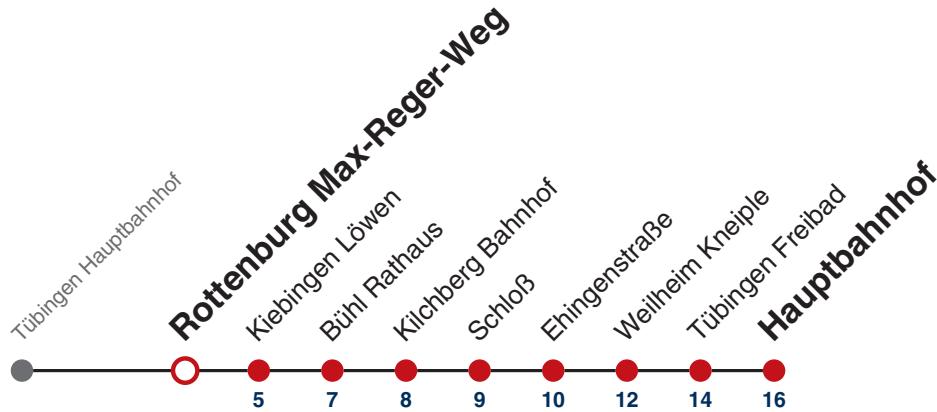

N1 verkehrt nur Nächte Do/Fr, Fr/Sa, Sa/So und Nächte vor Feiertagen

N4 verkehrt nur Nächte Fr/Sa, Sa/So und Nächte vor Feiertagen

Anschlüsse am Hauptbahnhof auf die Linien N91, N92, N93, N94, N95, N96, N97 und N98.

Fahrplanauskünfte rund um die Uhr:
naldo-App & landesweite Fahrplanauskunft
(0800 29 82 743, kostenlos)

N88

Rottenburg Max-Reger-Weg → Tübingen Hauptbahnhof

Gültig ab 18.12.2021

	täglich	24.12.	31.12.
05			
06			
07			
08			
09			
10			
11			
12			
13			
14			
15			
16			
17			
18			
19		33	
20		33	
21		33	
22		33	33
23			33
00			
01	33	33	33
02	33	33	33
03	33 ^{N1}	33	33
04	33 ^{N4}		33