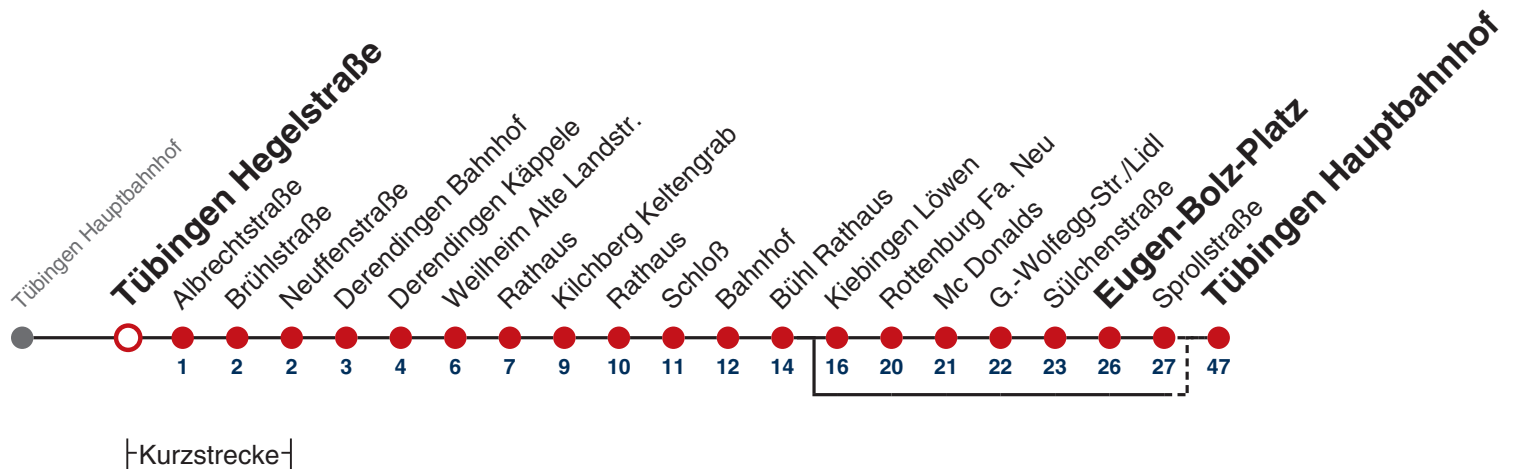

Anschlüsse am Hauptbahnhof auf die Linien N91, N92, N93, N94, N95, N96, N97 und N98.

Fahrplanauskünfte rund um die Uhr:
naldo-App & landesweite Fahrplanauskunft
(0800 29 82 743, kostenlos)

N88

Tübingen Hegelstraße → Tübingen Hauptbahnhof

Gültig ab 18.12.2021

	täglich	24.12.	31.12.
05-18			
19-21		02	
22		02	02
23			02
00			
01-02	02	02	02
03	02 ^A _{N2} 02 ^{N1}	02	02
04	02 ^A _{N3} 02 ^{N4}		02

A bedient nicht von Kiebingen Löwen bis Rottenburg Sprollstraße
N1 verkehrt nur Nächte Do/Fr, Fr/Sa, Sa/So und Nächte vor Feiertagen
N2 verkehrt nur Nächte So/Mo, Mo/Di, Di/Mi, Mi/Do

N3 verkehrt nur Nacht Do/Fr
N4 verkehrt nur Nächte Fr/Sa, Sa/So und Nächte vor Feiertagen

Anschlüsse am Hauptbahnhof auf die Linien N91, N92, N93, N94, N95, N96, N97 und N98.

Fahrplanauskünfte rund um die Uhr:
 naldo-App & landesweite Fahrplanauskunft
 (0800 29 82 743, kostenlos)