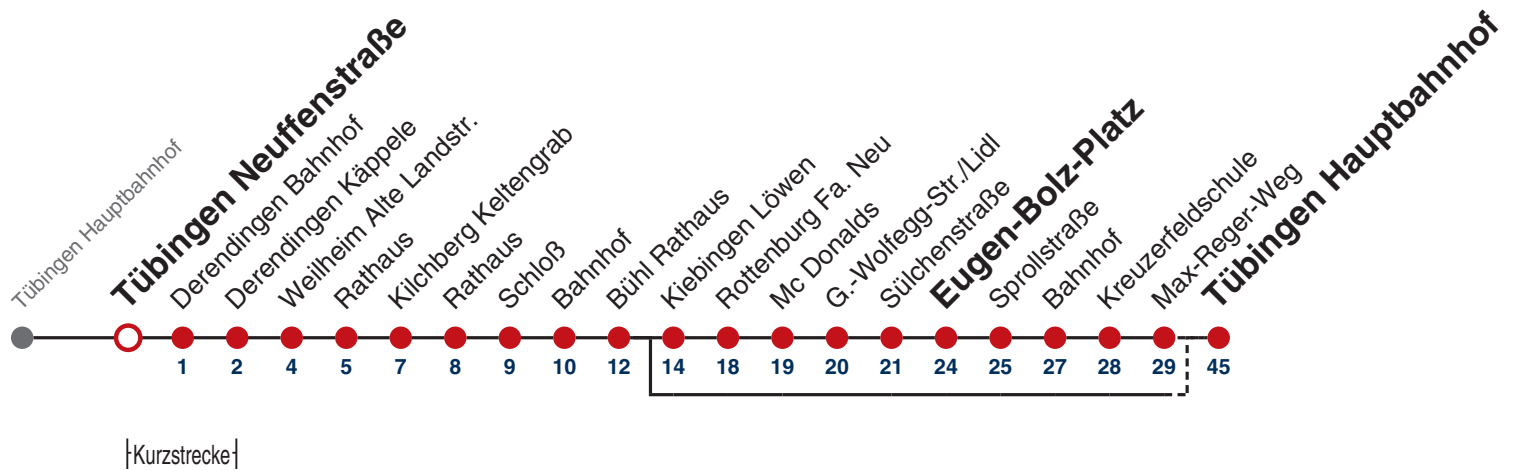

Gültig ab 18.12.2021

	täglich	24.12.	31.12.
05-18			
19-21		04	
22		04	04
23			04
00			
01-02	04	04	04
03	04 ^A _{N2} 04 ^{N1}	04	04
04	04 ^A _{N3} 04 ^{N4}		04

A bedient nicht von Kiebingen Löwen bis Rottenburg Kreuzerfeldschule
N1 verkehrt nur Nächte Do/Fr, Fr/Sa, Sa/So und Nächte vor Feiertagen
N2 verkehrt nur Nächte So/Mo, Mo/Di, Di/Mi, Mi/Do

N3 verkehrt nur Nacht Do/Fr
N4 verkehrt nur Nächte Fr/Sa, Sa/So und Nächte vor Feiertagen

Anschlüsse am Hauptbahnhof auf die Linien N91, N92, N93, N94, N95, N96, N97 und N98.

Fahrplanauskünfte rund um die Uhr:
 naldo-App & landesweite Fahrplanauskunft
 (0800 29 82 743, kostenlos)

N88

Tübingen Neuffenstraße → Tübingen Hauptbahnhof

Gültig ab 18.12.2021

	täglich	24.12.	31.12.
05-18			
19-21		04	
22		04	04
23			04
00			
01-02	04	04	04
03	04 ^A _{N2} 04 ^{N1}	04	04
04	04 ^A _{N3} 04 ^{N4}		04