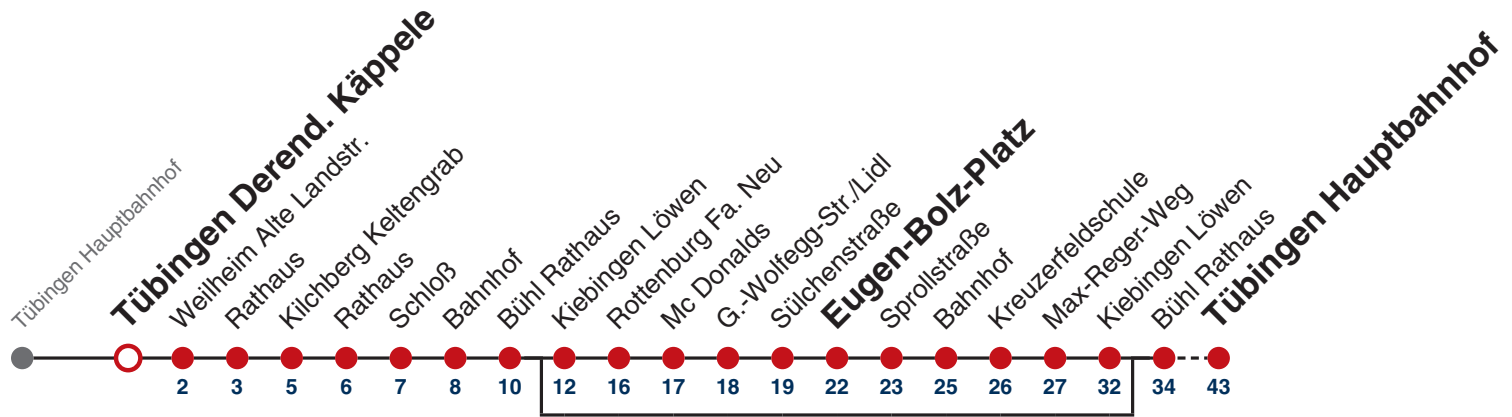

Anschlüsse am Hauptbahnhof auf die Linien N91, N92, N93, N94, N95, N96, N97 und N98.

Fahrplanauskünfte rund um die Uhr:
naldo-App & landesweite Fahrplanauskunft
(0800 29 82 743, kostenlos)

N88

Tübingen Derend. Käppele → Tübingen Hauptbahnhof

Gültig ab 18.12.2021

	täglich	24.12.	31.12.
05-18			
19-21		06	
22		06	06
23			06
00			
01-02	06	06	06
03	06 ^A _{N2} 06 ^{N1}	06	06
04	06 ^A _{N3} 06 ^{N4}		06

A bedient nicht von Kiebingen Löwen bis Kiebingen Löwen
N1 verkehrt nur Nächte Do/Fr, Fr/Sa, Sa/So und Nächte vor Feiertagen
N2 verkehrt nur Nächte So/Mo, Mo/Di, Di/Mi, Mi/Do

N3 verkehrt nur Nacht Do/Fr
N4 verkehrt nur Nächte Fr/Sa, Sa/So und Nächte vor Feiertagen

Anschlüsse am Hauptbahnhof auf die Linien N91, N92, N93, N94, N95, N96, N97 und N98.

Fahrplanauskünfte rund um die Uhr:
 naldo-App & landesweite Fahrplanauskunft
 (0800 29 82 743, kostenlos)