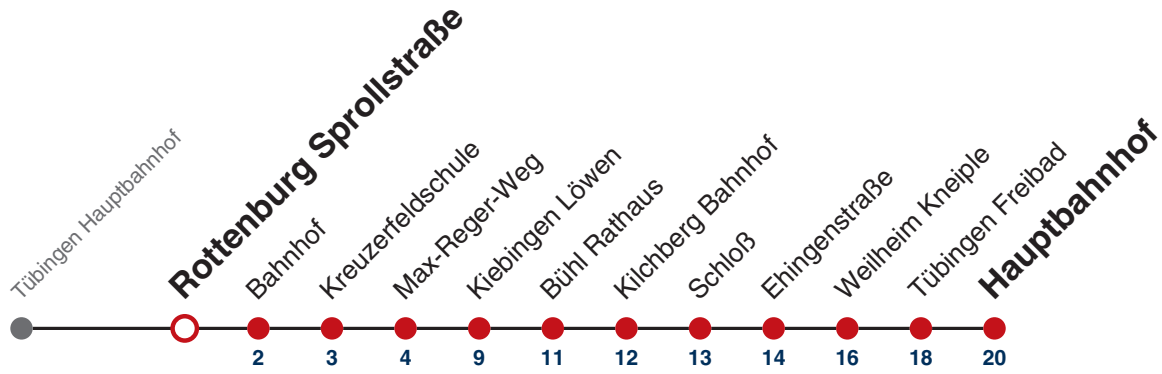

N1 verkehrt nur Nächte Do/Fr, Fr/Sa, Sa/So und Nächte vor Feiertagen

N4 verkehrt nur Nächte Fr/Sa, Sa/So und Nächte vor Feiertagen

Anschlüsse am Hauptbahnhof auf die Linien N91, N92, N93, N94, N95, N96, N97 und N98.

Fahrplanauskünfte rund um die Uhr:
naldo-App & landesweite Fahrplanauskunft
(0800 29 82 743, kostenlos)

N88

Rottenburg Sprollstraße → Tübingen Hauptbahnhof

Gültig ab 18.12.2021

	täglich	24.12.	31.12.
05			
06			
07			
08			
09			
10			
11			
12			
13			
14			
15			
16			
17			
18			
19		29	
20		29	
21		29	
22		29	29
23			29
00			
01	29	29	29
02	29	29	29
03	29 ^{N1}	29	29
04	29 ^{N4}		29