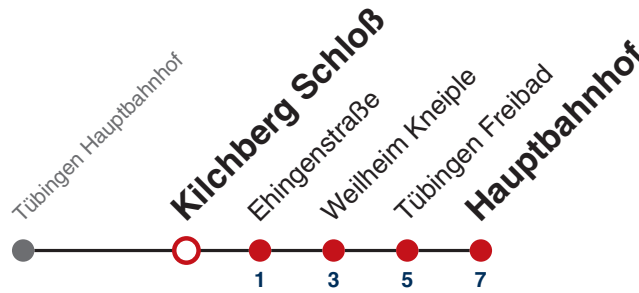

N88

Kilchberg Schloß → Tübingen Hauptbahnhof

Gültig ab 18.12.2021

	täglich	24.12.	31.12.
05			
06			
07			
08			
09			
10			
11			
12			
13			
14			
15			
16			
17			
18			
19		42	
20		42	
21		42	
22		42	42
23			42
00			
01	42	42	42
02	42	42	42
03	20^{N2} 42^{N1}	42	42
04	20^{N3} 42^{N4}		42

N1 verkehrt nur Nächte Do/Fr, Fr/Sa, Sa/So und Nächte vor Feiertagen

N2 verkehrt nur Nächte So/Mo, Mo/Di, Di/Mi, Mi/Do

N3 verkehrt nur Nacht Do/Fr

N4 verkehrt nur Nächte Fr/Sa, Sa/So und Nächte vor Feiertagen

Anschlüsse am Hauptbahnhof auf die Linien N91, N92, N93, N94, N95, N96, N97 und N98.

Fahrplanauskünfte rund um die Uhr:
naldo-App & landesweite Fahrplanauskunft
(0800 29 82 743, kostenlos)