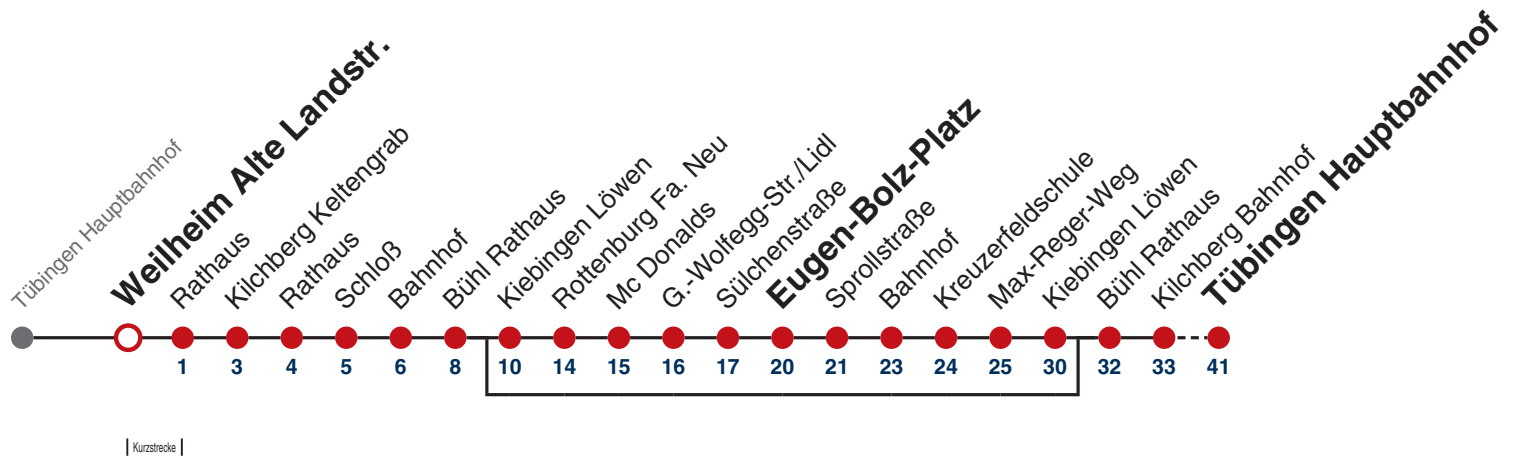

Gültig ab 18.12.2021

	täglich	24.12.	31.12.
05-18			
19-21		06	
22		06	06
23			06
00			
01-02	06	06	06
03	06 ^A _{N2} 06 ^{N1}	06	06
04	06 ^A _{N3} 06 ^{N4}		06

A bedient nicht von Kiebingen Löwen bis Kiebingen Löwen
N1 verkehrt nur Nächte Do/Fr, Fr/Sa, Sa/So und Nächte vor Feiertagen
N2 verkehrt nur Nächte So/Mo, Mo/Di, Di/Mi, Mi/Do

N3 verkehrt nur Nacht Do/Fr
N4 verkehrt nur Nächte Fr/Sa, Sa/So und Nächte vor Feiertagen

Anschlüsse am Hauptbahnhof auf die Linien N91, N92, N93, N94, N95, N96, N97 und N98.

Fahrplanauskünfte rund um die Uhr:
 naldo-App & landesweite Fahrplanauskunft
 (0800 29 82 743, kostenlos)

N88

Weilheim Alte Landstr. → Tübingen Hauptbahnhof

Gültig ab 18.12.2021

	täglich	24.12.	31.12.
05-18			
19-21		08	
22		08	08
23			08
00			
01-02	08	08	08
03	08 ^A _{N2} 08 ^{N1}	08	08
04	08 ^A _{N3} 08 ^{N4}		08