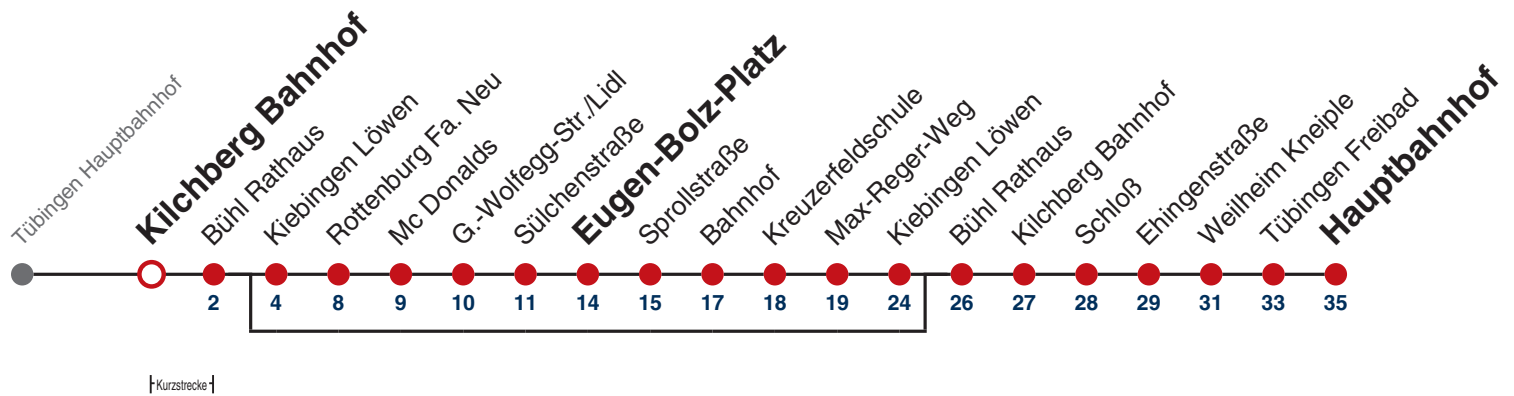

- A** bedient nicht von Kiebingen Löwen bis Kiebingen Löwen
- N1** verkehrt nur Nächte Do/Fr, Fr/Sa, Sa/So und Nächte vor Feiertagen
- N2** verkehrt nur Nächte So/Mo, Mo/Di, Di/Mi, Mi/Do

- N3** verkehrt nur Nacht Do/Fr
- N4** verkehrt nur Nächte Fr/Sa, Sa/So und Nächte vor Feiertagen

Anschlüsse am Hauptbahnhof auf die Linien N91, N92, N93, N94, N95, N96, N97 und N98.

Fahrplanauskünfte rund um die Uhr:
 naldo-App & landesweite Fahrplanauskunft
 (0800 29 82 743, kostenlos)

N88

Kilchberg Bahnhof → Tübingen Hauptbahnhof

Gültig ab 18.12.2021

┌Kurzstrecke┐

	täglich	24.12.	31.12.
05-18			
19-21		14	
22		14	14
23			14
00			
01-02	14	14	14
03	14 ^A _{N2} 14 ^{N1}	14	14
04	14 ^A _{N3} 14 ^{N4}		14

A bedient nicht von Kiebingen Löwen bis Kiebingen Löwen
N1 verkehrt nur Nächte Do/Fr, Fr/Sa, Sa/So und Nächte vor Feiertagen
N2 verkehrt nur Nächte So/Mo, Mo/Di, Di/Mi, Mi/Do

N3 verkehrt nur Nacht Do/Fr
N4 verkehrt nur Nächte Fr/Sa, Sa/So und Nächte vor Feiertagen

Anschlüsse am Hauptbahnhof auf die Linien N91, N92, N93, N94, N95, N96, N97 und N98.

Fahrplanauskünfte rund um die Uhr:
 naldo-App & landesweite Fahrplanauskunft
 (0800 29 82 743, kostenlos)