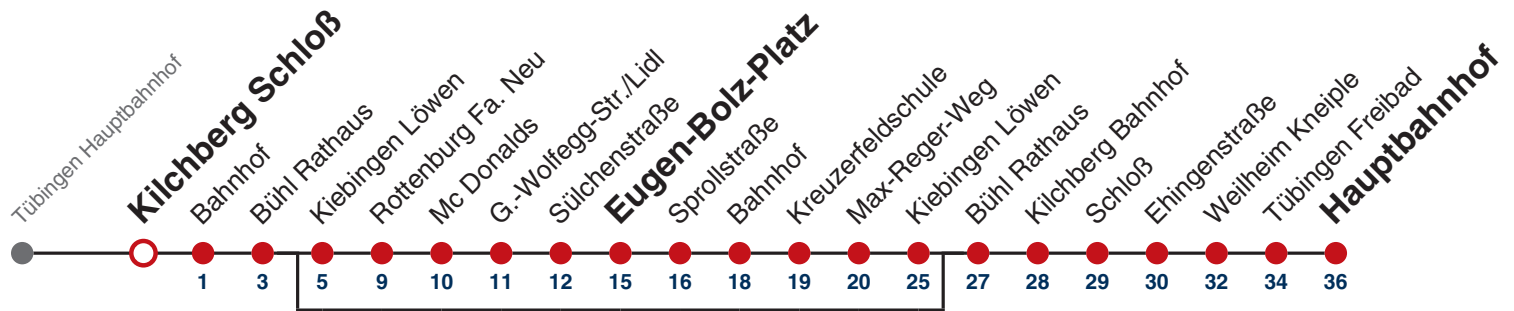

Gültig ab 18.12.2021

	täglich	24.12.	31.12.
05-18			
19-21		12	
22		12	12
23			12
00			
01-02	12	12	12
03	12 ^A _{N2} 12 ^{N1}	12	12
04	12 ^A _{N3} 12 ^{N4}		12

A bedient nicht von Kiebingen Löwen bis Kiebingen Löwen
N1 verkehrt nur Nächte Do/Fr, Fr/Sa, Sa/So und Nächte vor Feiertagen
N2 verkehrt nur Nächte So/Mo, Mo/Di, Di/Mi, Mi/Do

N3 verkehrt nur Nacht Do/Fr
N4 verkehrt nur Nächte Fr/Sa, Sa/So und Nächte vor Feiertagen

Anschlüsse am Hauptbahnhof auf die Linien N91, N92, N93, N94, N95, N96, N97 und N98.

Fahrplanauskünfte rund um die Uhr:
 naldo-App & landesweite Fahrplanauskunft
 (0800 29 82 743, kostenlos)

N88

Kilchberg Schloß → Tübingen Hauptbahnhof

Gültig ab 18.12.2021

| Kurzstrecke |

	täglich	24.12.	31.12.
05			
06			
07			
08			
09			
10			
11			
12			
13			
14			
15			
16			
17			
18			
19		13	
20		13	
21		13	
22		13	13
23			13
00			
01	13	13	13
02	13	13	13
03	13 ^A _{N2} 13 ^{N1}	13	13
04	13 ^A _{N3} 13 ^{N4}		13