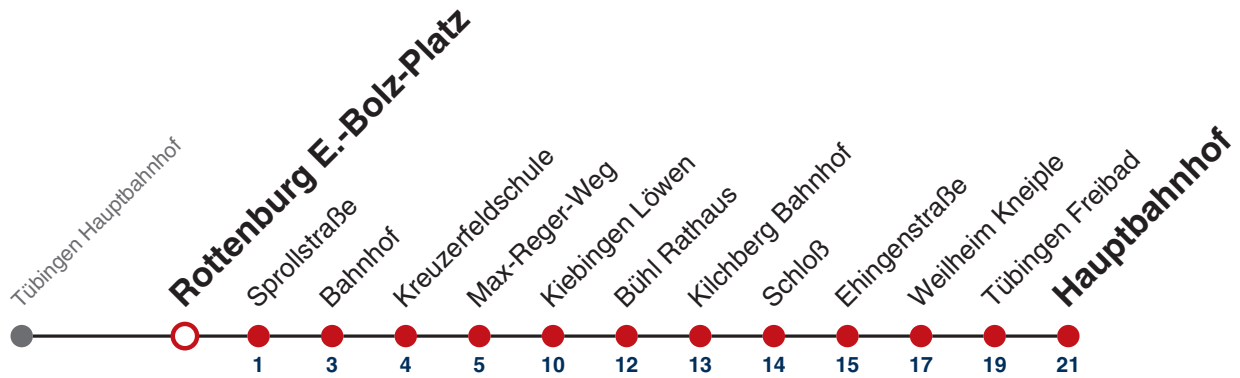

N1 verkehrt nur Nächte Do/Fr, Fr/Sa, Sa/So und Nächte vor Feiertagen

N4 verkehrt nur Nächte Fr/Sa, Sa/So und Nächte vor Feiertagen

Anschlüsse am Hauptbahnhof auf die Linien N91, N92, N93, N94, N95, N96, N97 und N98.

Fahrplanauskünfte rund um die Uhr:
naldo-App & landesweite Fahrplanauskunft
(0800 29 82 743, kostenlos)

N88

Rottenburg E.-Bolz-Platz → Tübingen Hauptbahnhof

Gültig ab 18.12.2021

täglich		24.12.	31.12.
05			
06			
07			
08			
09			
10			
11			
12			
13			
14			
15			
16			
17			
18			
19		28	
20		28	
21		28	
22		28	28
23			28
00			
01	28	28	28
02	28	28	28
03	28 ^{N1}	28	28
04	28 ^{N4}		28