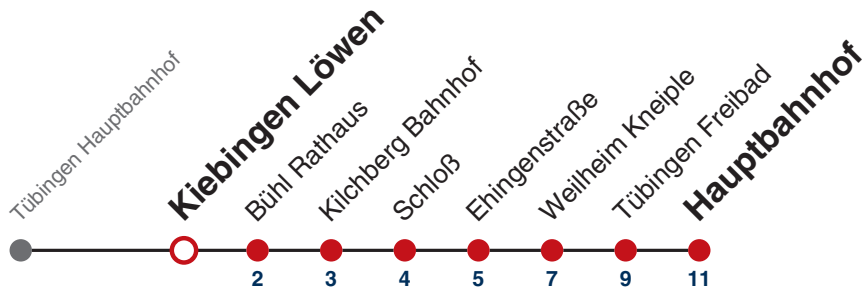

N1 verkehrt nur Nächte Do/Fr, Fr/Sa, Sa/So und Nächte vor Feiertagen

N4 verkehrt nur Nächte Fr/Sa, Sa/So und Nächte vor Feiertagen

Anschlüsse am Hauptbahnhof auf die Linien N91, N92, N93, N94, N95, N96, N97 und N98.

Fahrplanauskünfte rund um die Uhr:
naldo-App & landesweite Fahrplanauskunft
(0800 29 82 743, kostenlos)

N88

Kiebingen Löwen → Tübingen Hauptbahnhof

Gültig ab 18.12.2021

	täglich	24.12.	31.12.
05			
06			
07			
08			
09			
10			
11			
12			
13			
14			
15			
16			
17			
18			
19		38	
20		38	
21		38	
22		38	38
23			38
00			
01	38	38	38
02	38	38	38
03	38 ^{N1}	38	38
04	38 ^{N4}		38