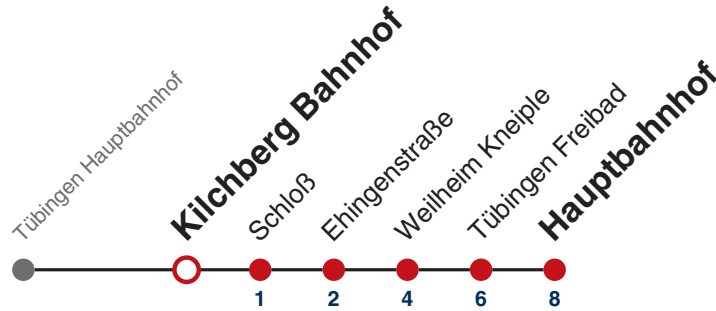

N88

Kilchberg Bahnhof → Tübingen Hauptbahnhof

Gültig ab 18.12.2021

	täglich	24.12.	31.12.
05			
06			
07			
08			
09			
10			
11			
12			
13			
14			
15			
16			
17			
18			
19		41	
20		41	
21		41	
22		41	41
23			41
00			
01	41	41	41
02	41	41	41
03	19^{N2} 41^{N1}	41	41
04	19^{N3} 41^{N4}		41

N1 verkehrt nur Nächte Do/Fr, Fr/Sa, Sa/So und Nächte vor Feiertagen

N2 verkehrt nur Nächte So/Mo, Mo/Di, Di/Mi, Mi/Do

N3 verkehrt nur Nacht Do/Fr

N4 verkehrt nur Nächte Fr/Sa, Sa/So und Nächte vor Feiertagen

Anschlüsse am Hauptbahnhof auf die Linien N91, N92, N93, N94, N95, N96, N97 und N98.

Fahrplanauskünfte rund um die Uhr:
naldo-App & landesweite Fahrplanauskunft
(0800 29 82 743, kostenlos)