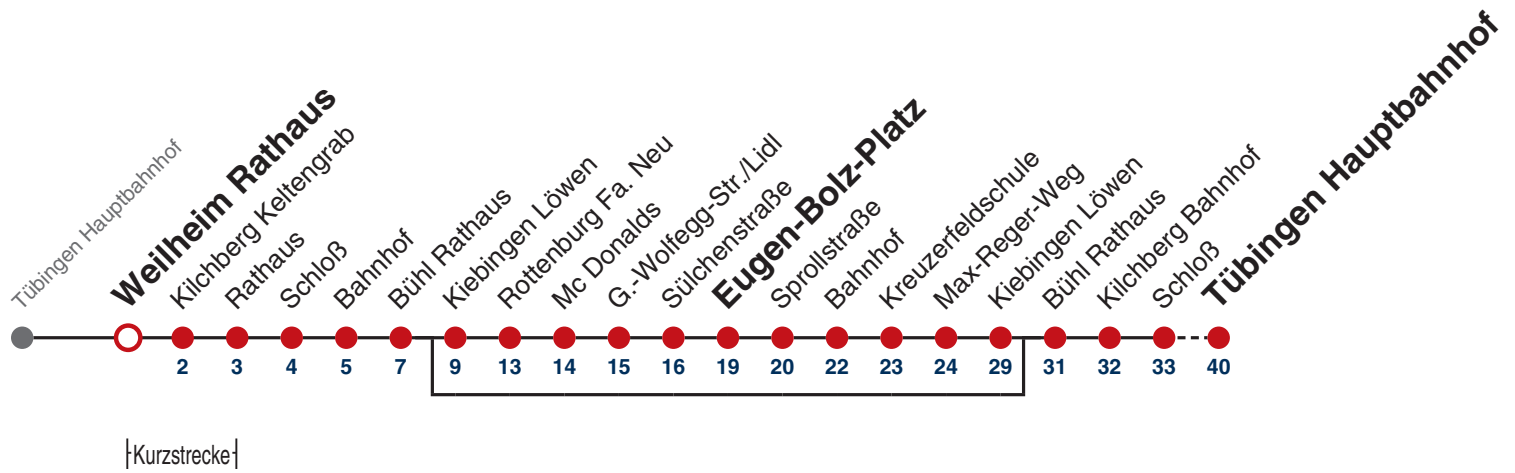

Anschlüsse am Hauptbahnhof auf die Linien N91, N92, N93, N94, N95, N96, N97 und N98.

Fahrplanauskünfte rund um die Uhr:
 naldo-App & landesweite Fahrplanauskunft
 (0800 29 82 743, kostenlos)

N88

Weilheim Rathaus → Tübingen Hauptbahnhof

Gültig ab 18.12.2021

	täglich	24.12.	31.12.
05-18			
19-21		09	
22		09	09
23			09
00			
01-02	09	09	09
03	09 ^A _{N2} 09 ^{N1}	09	09
04	09 ^A _{N3} 09 ^{N4}		09

A bedient nicht von Kiebingen Löwen bis Kiebingen Löwen
N1 verkehrt nur Nächte Do/Fr, Fr/Sa, Sa/So und Nächte vor Feiertagen
N2 verkehrt nur Nächte So/Mo, Mo/Di, Di/Mi, Mi/Do

N3 verkehrt nur Nacht Do/Fr
N4 verkehrt nur Nächte Fr/Sa, Sa/So und Nächte vor Feiertagen

Anschlüsse am Hauptbahnhof auf die Linien N91, N92, N93, N94, N95, N96, N97 und N98.

Fahrplanauskünfte rund um die Uhr:
 naldo-App & landesweite Fahrplanauskunft
 (0800 29 82 743, kostenlos)