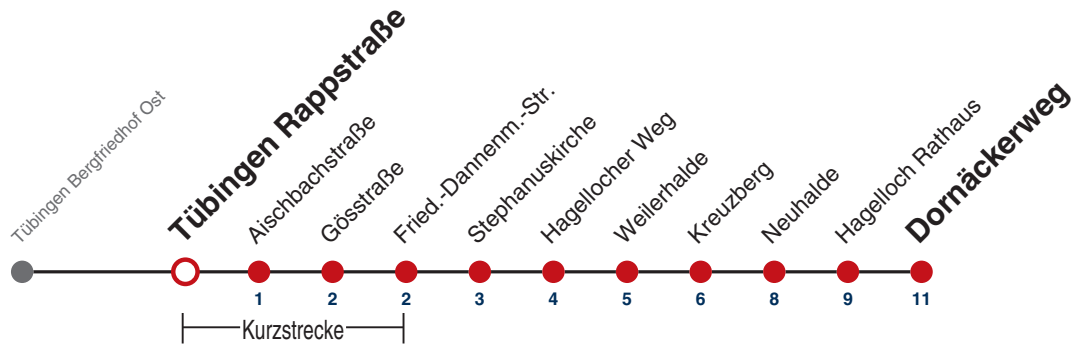

8

Tübingen Rappstraße → Hagelloch Dornäckerweg

Gültig ab 12.12.2021

	Mo - Fr (Normal)	Mo - Fr (Ferien)	Samstag	Sonn-/Feiertag
05	43^{R9}	43^{R9}	43^{R9}	43^{R9}
06	14 44	12 42	12 42	10 40
07	14 44	12 42	12 42	10 40
08	14 44	12 42	12 42	10 40
09	14 44	12 42	12 42	10 40
10	14 44	12 42	12 42	10 40
11	14 44	12 42	12 42	10 40
12	14 44	12 42	12 42	10 40
13	14 44	12 42	12 42	10 40
14	14 44	12 42	12 42	10 40
15	14 44	12 42	12 42	10 40
16	14 44	12 42	12 42	10 40
17	14 44	12 42	12 42	10 40
18	14 44	12 42	12^{A18} 42^{A18}	10 40
19	14 44	12 42	12^{A18} 42^{A18}	10 40
20	14 40	12 40	12^{A18} 40^{A18}	10 40
21	10 40	10 40	10^{A26} 40^{A26}	10 40
22	10 40	10 40	10^{A26} 40^{A26}	10 40
23	10 40	10 40	10^{A26} 40^{A26}	10 40
00	10	10	10^{A26}	10
01				

A18 nicht 24.12.

A26 nicht 24. und 31.12.

R9 Anmeldefahrt, Anmeldung mind. 30 Min. vor Abfahrt, Tel. 07071 / 34 00 0

Ferienfahrplan gilt 27.12.21 - 07.01.22 (Weihnachtsferien) und 01.08.22 - 09.09.22. (Sommerferien)

Fahrplanauskünfte rund um die Uhr:
naldo-App & landesweite Fahrplanauskunft
(0800 29 82 743, kostenlos)