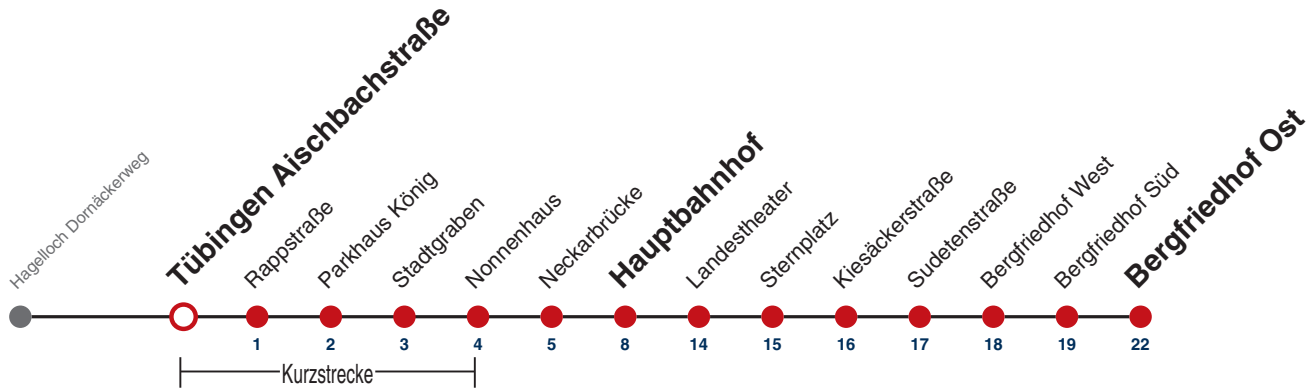

8

Tübingen Aischbachstraße → Tübingen Bergfriedhof Ost

Gültig ab 12.12.2021

	Mo - Fr (Normal)	Mo - Fr (Ferien)	Samstag	Sonn-/Feiertag
05	26^A 41^A	26^A 41^A	25^A	25^A
06	07^B 37^B	15^A 45^A	16^A 46^A	16^A 46^A
07	07^B 37^B	15^A 45^A	16^A 46^A	16^A 46^A
08	07^B 37^B	15^A 45^A	16^A 46^A	16^A 46^A
09	07 37^B	15 45^A	16 46^A	16^A 46^A
10	07^B 37^B	15^A 45^A	16^A 46^A	16^A 46^A
11	07^B 37^B	15^A 45^A	16^A 46^A	16^A 46^A
12	07^B 37^B	15^A 45^A	16^A 46^A	16^A 46^A
13	07 37^B	15 45^A	16^A 46^A	16^A 46^A
14	07 37^B	15 45^A	16^A 46^A	16^A 46^A
15	07 37^B	15 45^A	16 46^A	16 46^A
16	07^B 37^B	15^A 45^A	16^A 46^A	16^A 46^A
17	07^B 37^B	15^A 45^A	16^A 46^A	16^A 46^A
18	07^B 37^B	15^A 45^A	16^A_{A18} 46^A_{A18}	16^A 46^A
19	07^B 37^B	15^A 45^A	16^A_{A18} 46^A_{A18}	16^A 46^A
20	07^B 46^A	15^A 46^A	16^A_{A18} 46^A_{A18}	16^A 46^A
21	16^A 46^A	16^A 46^A	16^A_{A26} 46^A_{A26}	16^A 46^A
22	16^A 46^A	16^A 46^A	16^A_{A26} 46^A_{A26}	16^A 46^A
23	16^A 46^A	16^A 46^A	16^A_{A26} 46^A_{A26}	16^A 46^A
00				
01				

A bis Tübingen Hauptbahnhof

B bis Tübingen Sudetenstraße

A18 nicht 24.12.

A26 nicht 24. und 31.12.

Ferienfahrplan gilt 27.12.21 - 07.01.22 (Weihnachtsferien) und 01.08.22 - 09.09.22. (Sommerferien)

Fahrplanauskünfte rund um die Uhr:

naldo-App & landesweite Fahrplanauskunft
(0800 29 82 743, kostenlos)