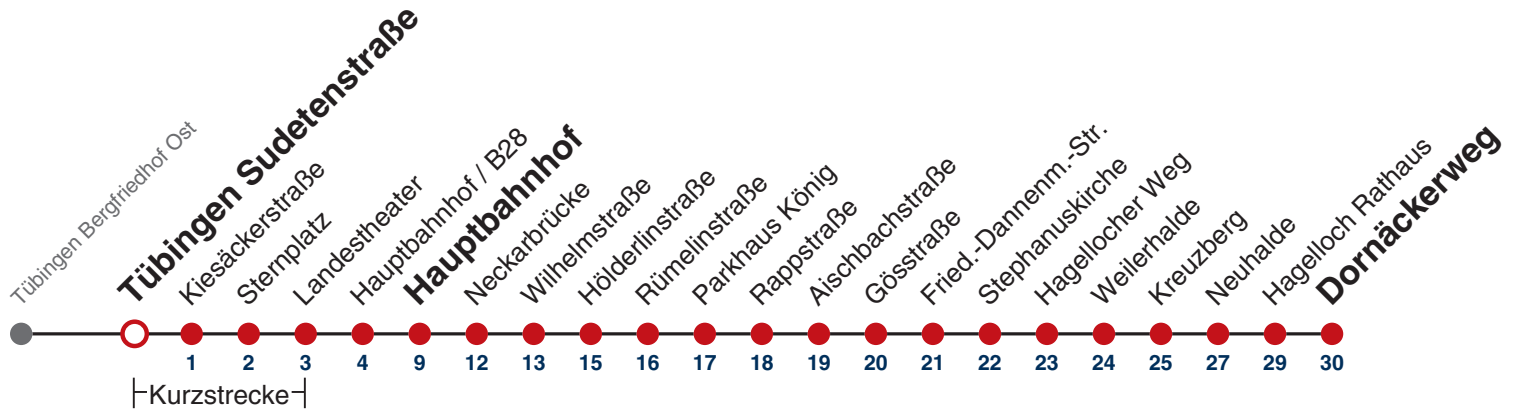

8

Tübingen Sudetenstraße → Hagelloch Dornäckerweg

Gültig ab 12.12.2021

	Mo - Fr (Normal)	Mo - Fr (Ferien)	Samstag	Sonn-/Feiertag
05	56			
06	26 56			
07	26 56			
08	26 56			
09	26 56			
10	26 56	24	24	
11	26 56			
12	26 56			
13	26 56			
14	26 56	24		
15	26 56	24		
16	26 56	24	24	24
17	26 56			
18	26 56			
19	26 56			
20				
21				
22				
23				
00				
01				

Ferienfahrplan gilt 27.12.21 - 07.01.22 (Weihnachtsferien) und 01.08.22 - 09.09.22. (Sommerferien)

Fahrplanauskünfte rund um die Uhr:
naldo-App & landesweite Fahrplanauskunft
(0800 29 82 743, kostenlos)