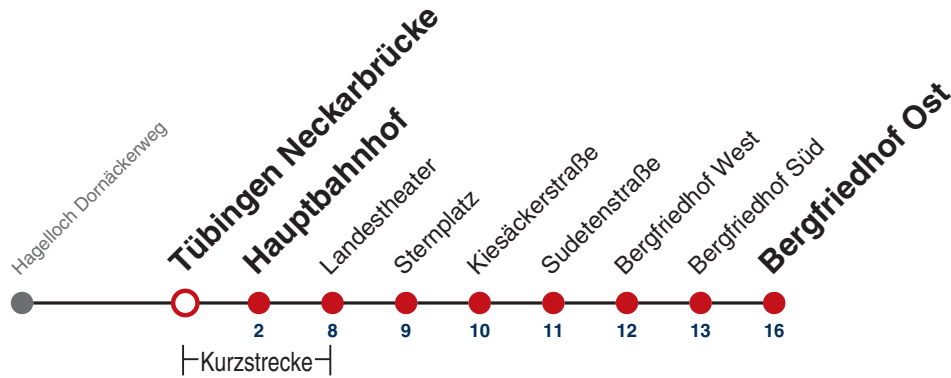

8

Tübingen Neckarbrücke → Tübingen Bergfriedhof Ost

Gültig ab 12.12.2021

	Mo - Fr (Normal)		Mo - Fr (Ferien)		Samstag		Sonn-/Feiertag	
05	32^A	47^A	32^A	47^A	31^A		31^A	
06	13^B	43^B	21^A	51^A	21^A	51^A	22^A	52^A
07	13^B	43^B	21^A	51^A	21^A	51^A	22^A	52^A
08	13^B	43^B	21^A	51^A	21^A	51^A	22^A	52^A
09	13	43^B	21	51^A	21	51^A	22^A	52^A
10	13^B	43^B	21^A	51^A	21^A	51^A	22^A	52^A
11	13^B	43^B	21^A	51^A	21^A	51^A	22^A	52^A
12	13^B	43^B	21^A	51^A	21^A	51^A	22^A	52^A
13	13	43^B	21	51^A	21^A	51^A	22^A	52^A
14	13	43^B	21	51^A	21^A	51^A	22^A	52^A
15	13	43^B	21	51^A	21	51^A	22	52^A
16	13^B	43^B	21^A	51^A	21^A	51^A	22^A	52^A
17	13^B	43^B	21^A	51^A	21^A	51^A	22^A	52^A
18	13^B	43^B	21^A	51^A	21^A_{A18}	51^A_{A18}	22^A	52^A
19	13^B	43^B	21^A	51^A	21^A_{A18}	51^A_{A18}	22^A	52^A
20	13^B	52^A	21^A	52^A	21^A_{A18}	52^A_{A18}	22^A	52^A
21	22^A	52^A	22^A	52^A	22^A_{A26}	52^A_{A26}	22^A	52^A
22	22^A	52^A	22^A	52^A	22^A_{A26}	52^A_{A26}	22^A	52^A
23	22^A	52^A	22^A	52^A	22^A_{A26}	52^A_{A26}	22^A	52^A
00								
01								

A bis Tübingen Hauptbahnhof

B bis Tübingen Sudetenstraße

A18 nicht 24.12.

A26 nicht 24. und 31.12.

Ferienfahrplan gilt 27.12.21 - 07.01.22 (Weihnachtsferien) und 01.08.22 - 09.09.22. (Sommerferien)

Fahrplanauskünfte rund um die Uhr:
naldo-App & landesweite Fahrplanauskunft
(0800 29 82 743, kostenlos)