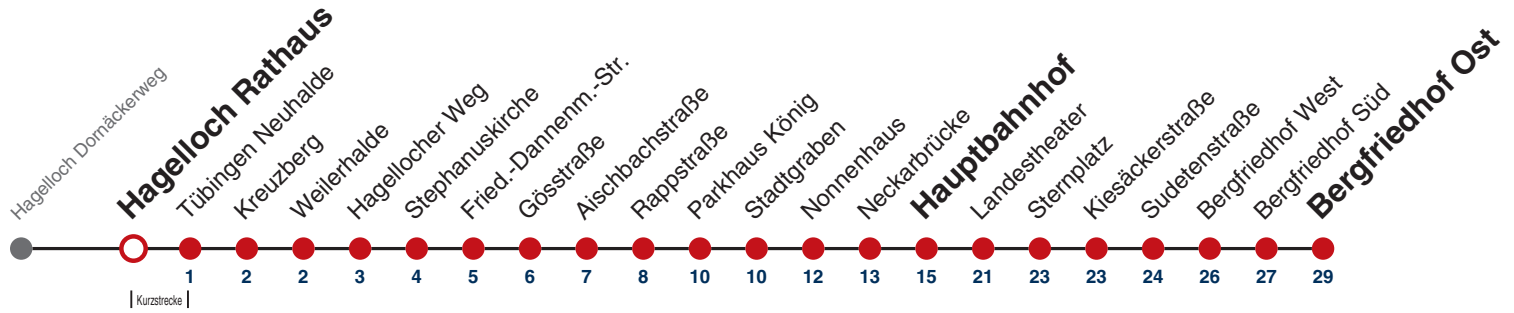

8

Hagelloch Rathaus → Tübingen Bergfriedhof Ost

Gültig ab 12.12.2021

	Mo - Fr (Normal)	Mo - Fr (Ferien)	Samstag	Sonn-/Feiertag
05	18^A	18^A	17^A	17^A
06	00^B 30^B	07^A 37^A	08^A 38^A	08^A 38^A
07	00^B 30^B	07^A 37^A	08^A 38^A	08^A 38^A
08	00^B 30^B	07^A 37^A	08^A 38^A	08^A 38^A
09	00 30^B	07 37^A	08 38^A	08^A 38^A
10	00^B 30^B	07^A 37^A	08^A 38^A	08^A 38^A
11	00^B 30^B	07^A 37^A	08^A 38^A	08^A 38^A
12	00^B 30^B	07^A 37^A	08^A 38^A	08^A 38^A
13	00 30^B	07 37^A	08^A 38^A	08^A 38^A
14	00 30^B	07 37^A	08^A 38^A	08^A 38^A
15	00 30^B	07 37^A	08 38^A	08 38^A
16	00^B 30^B	07^A 37^A	08^A 38^A	08^A 38^A
17	00^B 30^B	07^A 37^A	08^A 38^A	08^A 38^A
18	00^B 30^B	07^A 37^A	08^A_{A18} 38^A_{A18}	08^A 38^A
19	00^B 30^B	07^A 37^A	08^A_{A18} 38^A_{A18}	08^A 38^A
20	00^B 38^A	07^A 38^A	08^A_{A18} 38^A_{A18}	08^A 38^A
21	08^A 38^A	08^A 38^A	08^A_{A26} 38^A_{A26}	08^A 38^A
22	08^A 38^A	08^A 38^A	08^A_{A26} 38^A_{A26}	08^A 38^A
23	08^A 38^A	08^A 38^A	08^A_{A26} 38^A_{A26}	08^A 38^A
00				
01				

A bis Tübingen Hauptbahnhof

B bis Tübingen Sudetenstraße

A18 nicht 24.12.

A26 nicht 24. und 31.12.

Ferienfahrplan gilt 27.12.21 - 07.01.22 (Weihnachtsferien) und 01.08.22 - 09.09.22. (Sommerferien)

Fahrplanauskünfte rund um die Uhr:

naldo-App & landesweite Fahrplanauskunft
(0800 29 82 743, kostenlos)