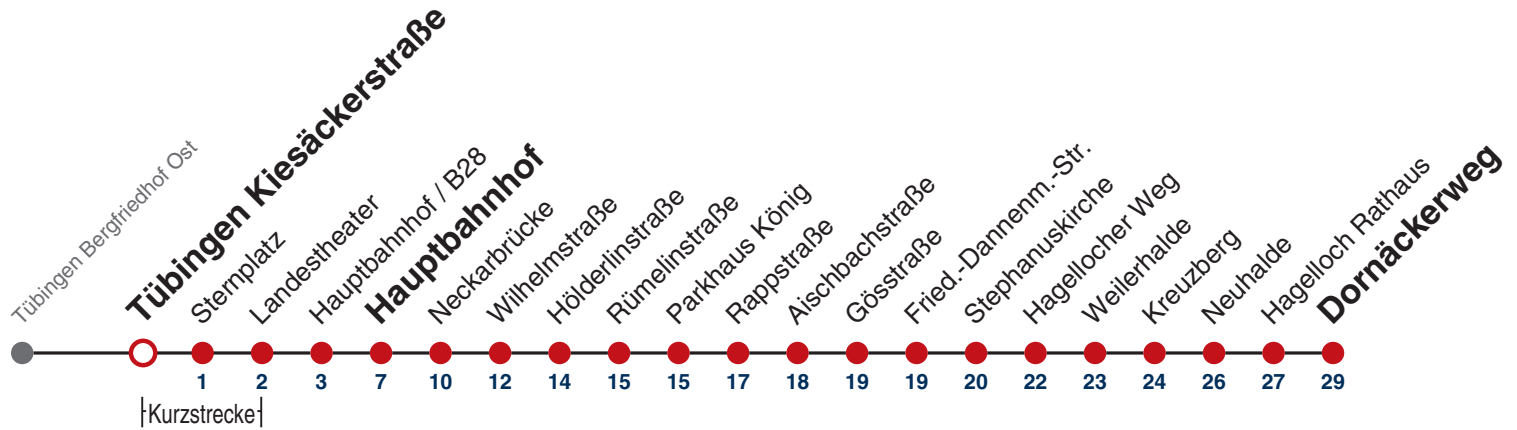

8

Tübingen Kiesackerstraße → Hagelloch Dornäckerweg

Gültig ab 12.12.2021

	Mo - Fr (Normal)	Mo - Fr (Ferien)	Samstag	Sonn-/Feiertag
05	57			
06	27 57			
07	27 57			
08	27 57			
09	27 57			
10	27 57	25	25	
11	27 57			
12	27 57			
13	27 57			
14	27 57	25		
15	27 57	25		
16	27 57	25	25	25
17	27 57			
18	27 57			
19	27 57			
20				
21				
22				
23				
00				
01				

Ferienfahrplan gilt 27.12.21 - 07.01.22 (Weihnachtsferien) und 01.08.22 - 09.09.22. (Sommerferien)

Fahrplanauskünfte rund um die Uhr:
naldo-App & landesweite Fahrplanauskunft
(0800 29 82 743, kostenlos)