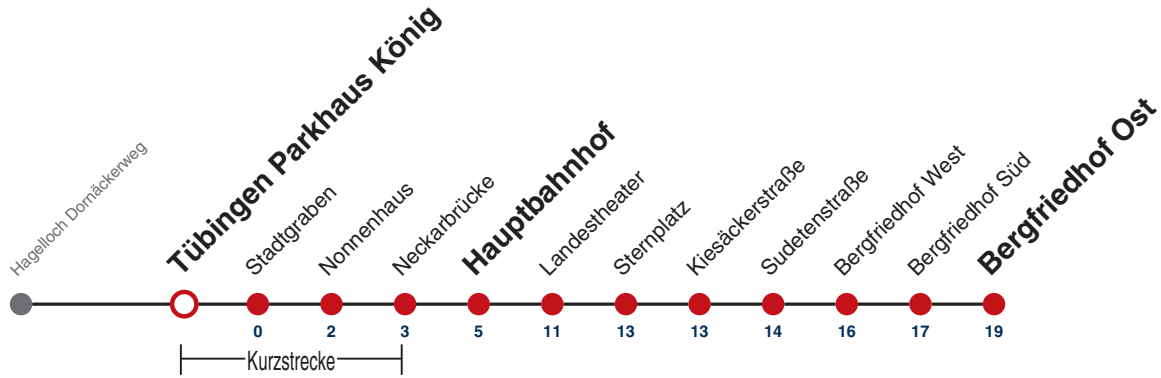

8

Tübingen Parkhaus König → Tübingen Bergfriedhof Ost

Gültig ab 12.12.2021

	Mo - Fr (Normal)		Mo - Fr (Ferien)		Samstag		Sonn-/Feiertag	
05	29^A	44^A	29^A	44^A	27^A		27^A	
06	10^B	40^B	18^A	48^A	18^A	48^A	18^A	48^A
07	10^B	40^B	18^A	48^A	18^A	48^A	18^A	48^A
08	10^B	40^B	18^A	48^A	18^A	48^A	18^A	48^A
09	10	40^B	18	48^A	18	48^A	18^A	48^A
10	10^B	40^B	18^A	48^A	18^A	48^A	18^A	48^A
11	10^B	40^B	18^A	48^A	18^A	48^A	18^A	48^A
12	10^B	40^B	18^A	48^A	18^A	48^A	18^A	48^A
13	10	40^B	18	48^A	18^A	48^A	18^A	48^A
14	10	40^B	18	48^A	18^A	48^A	18^A	48^A
15	10	40^B	18	48^A	18	48^A	18	48^A
16	10^B	40^B	18^A	48^A	18^A	48^A	18^A	48^A
17	10^B	40^B	18^A	48^A	18^A	48^A	18^A	48^A
18	10^B	40^B	18^A	48^A	18^A_{A18}	48^A_{A18}	18^A	48^A
19	10^B	40^B	18^A	48^A	18^A_{A18}	48^A_{A18}	18^A	48^A
20	10^B	48^A	18^A	48^A	18^A_{A18}	48^A_{A18}	18^A	48^A
21	18^A	48^A	18^A	48^A	18^A_{A26}	48^A_{A26}	18^A	48^A
22	18^A	48^A	18^A	48^A	18^A_{A26}	48^A_{A26}	18^A	48^A
23	18^A	48^A	18^A	48^A	18^A_{A26}	48^A_{A26}	18^A	48^A
00								
01								

A bis Tübingen Hauptbahnhof

B bis Tübingen Sudetenstraße

A18 nicht 24.12.

A26 nicht 24. und 31.12.

Ferienfahrplan gilt 27.12.21 - 07.01.22 (Weihnachtsferien) und 01.08.22 - 09.09.22. (Sommerferien)

Fahrplanauskünfte rund um die Uhr:
naldo-App & landesweite Fahrplanauskunft
(0800 29 82 743, kostenlos)