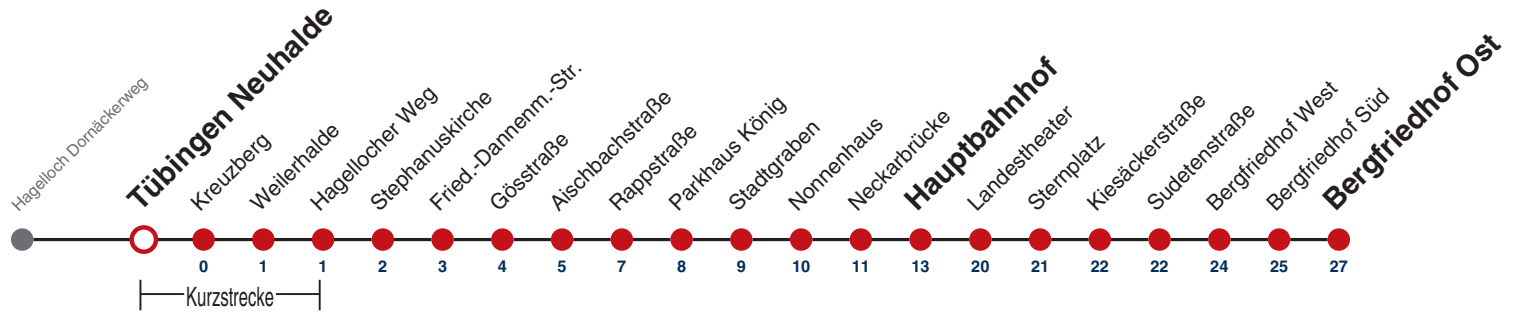

8

Tübingen Neuhalde → Tübingen Bergfriedhof Ost

Gültig ab 12.12.2021

	Mo - Fr (Normal)	Mo - Fr (Ferien)	Samstag	Sonn-/Feiertag
05	20^A	20^A	19^A	19^A
06	02^B 32^B	09^A 39^A	10^A 40^A	10^A 40^A
07	02^B 32^B	09^A 39^A	10^A 40^A	10^A 40^A
08	02^B 32^B	09^A 39^A	10^A 40^A	10^A 40^A
09	02 32^B	09 39^A	10 40^A	10^A 40^A
10	02^B 32^B	09^A 39^A	10^A 40^A	10^A 40^A
11	02^B 32^B	09^A 39^A	10^A 40^A	10^A 40^A
12	02^B 32^B	09^A 39^A	10^A 40^A	10^A 40^A
13	02 32^B	09 39^A	10^A 40^A	10^A 40^A
14	02 32^B	09 39^A	10^A 40^A	10^A 40^A
15	02 32^B	09 39^A	10 40^A	10 40^A
16	02^B 32^B	09^A 39^A	10^A 40^A	10^A 40^A
17	02^B 32^B	09^A 39^A	10^A 40^A	10^A 40^A
18	02^B 32^B	09^A 39^A	10^A_{A18} 40^A_{A18}	10^A 40^A
19	02^B 32^B	09^A 39^A	10^A_{A18} 40^A_{A18}	10^A 40^A
20	02^B 40^A	09^A 40^A	10^A_{A18} 40^A_{A18}	10^A 40^A
21	10^A 40^A	10^A 40^A	10^A_{A26} 40^A_{A26}	10^A 40^A
22	10^A 40^A	10^A 40^A	10^A_{A26} 40^A_{A26}	10^A 40^A
23	10^A 40^A	10^A 40^A	10^A_{A26} 40^A_{A26}	10^A 40^A
00				
01				

A bis Tübingen Hauptbahnhof

B bis Tübingen Sudetenstraße

A18 nicht 24.12.

A26 nicht 24. und 31.12.

Ferienfahrplan gilt 27.12.21 - 07.01.22 (Weihnachtsferien) und 01.08.22 - 09.09.22. (Sommerferien)

Fahrplanauskünfte rund um die Uhr:
naldo-App & landesweite Fahrplanauskunft
(0800 29 82 743, kostenlos)