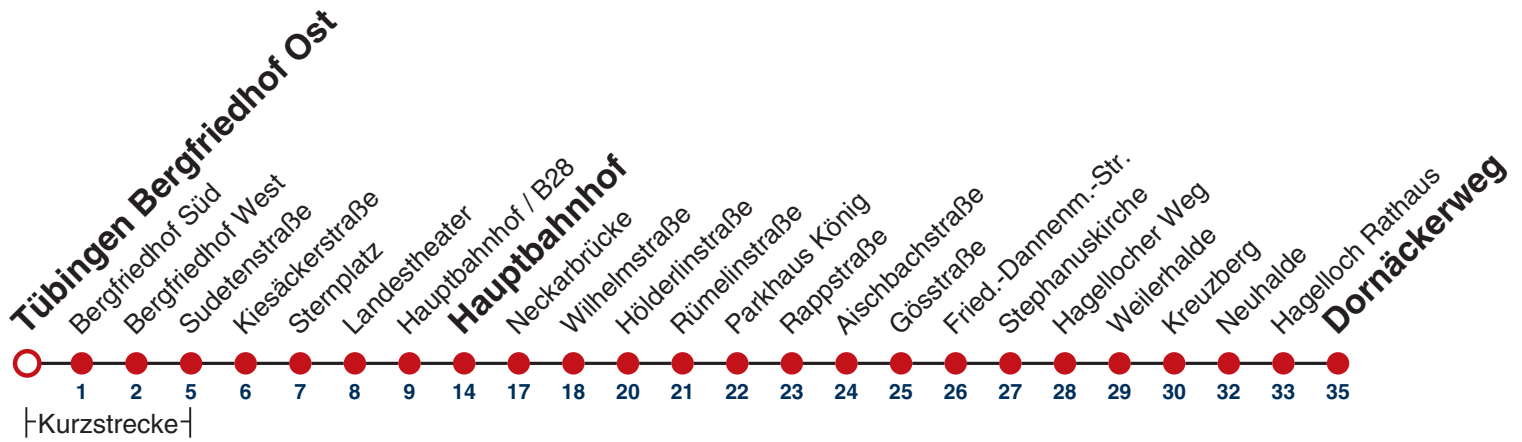

8

Tübingen Bergfriedhof Ost → Hagelloch Dornäckerweg

Gültig ab 12.12.2021

	Mo - Fr (Normal)	Mo - Fr (Ferien)	Samstag	Sonn-/Feiertag
05				
06				
07				
08				
09				
10	21	19	19	
11				
12				
13				
14	21	19		
15	21	19		
16	21	19	19	19
17				
18				
19				
20				
21				
22				
23				
00				
01				

Ferienfahrplan gilt 27.12.21 - 07.01.22 (Weihnachtsferien) und 01.08.22 - 09.09.22. (Sommerferien)

Fahrplanauskünfte rund um die Uhr:
naldo-App & landesweite Fahrplanauskunft
(0800 29 82 743, kostenlos)