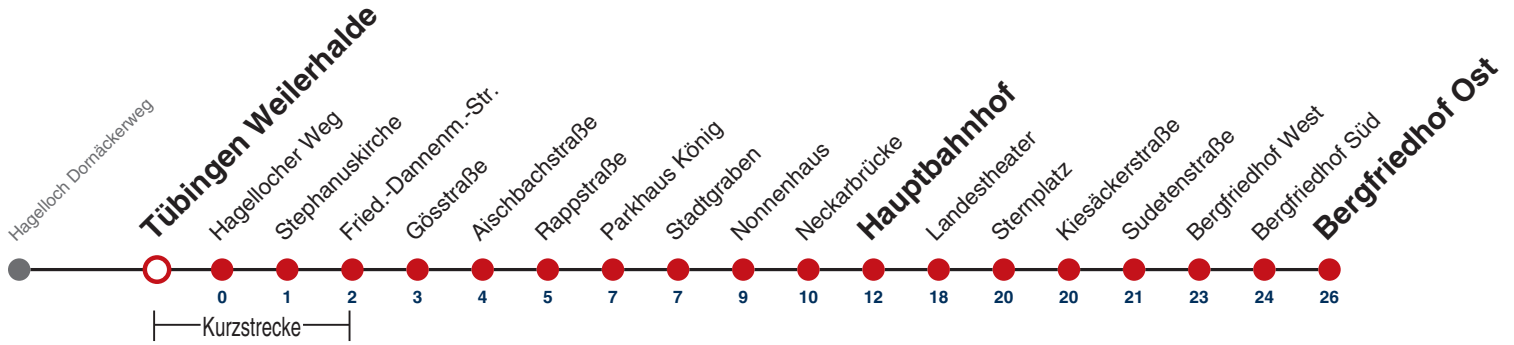

8

Tübingen Weilerhalde → Tübingen Bergfriedhof Ost

Gültig ab 12.12.2021

	Mo - Fr (Normal)	Mo - Fr (Ferien)	Samstag	Sonn-/Feiertag
05	21^A	21^A	21^A	21^A
06	03^B 33^B	10^A 40^A	11^A 41^A	12^A 42^A
07	03^B 33^B	10^A 40^A	11^A 41^A	12^A 42^A
08	03^B 33^B	10^A 40^A	11^A 41^A	12^A 42^A
09	03 33^B	10 40^A	11 41^A	12^A 42^A
10	03^B 33^B	10^A 40^A	11^A 41^A	12^A 42^A
11	03^B 33^B	10^A 40^A	11^A 41^A	12^A 42^A
12	03^B 33^B	10^A 40^A	11^A 41^A	12^A 42^A
13	03 33^B	10 40^A	11^A 41^A	12^A 42^A
14	03 33^B	10 40^A	11^A 41^A	12^A 42^A
15	03 33^B	10 40^A	11 41^A	12 42^A
16	03^B 33^B	10^A 40^A	11^A 41^A	12^A 42^A
17	03^B 33^B	10^A 40^A	11^A 41^A	12^A 42^A
18	03^B 33^B	10^A 40^A	11^A_{A18} 41^A_{A18}	12^A 42^A
19	03^B 33^B	10^A 40^A	11^A_{A18} 41^A_{A18}	12^A 42^A
20	03^B 42^A	10^A 42^A	11^A_{A18} 42^A_{A18}	12^A 42^A
21	12^A 42^A	12^A 42^A	12^A_{A26} 42^A_{A26}	12^A 42^A
22	12^A 42^A	12^A 42^A	12^A_{A26} 42^A_{A26}	12^A 42^A
23	12^A 42^A	12^A 42^A	12^A_{A26} 42^A_{A26}	12^A 42^A
00				
01				

A bis Tübingen Hauptbahnhof

B bis Tübingen Sudetenstraße

A18 nicht 24.12.

A26 nicht 24. und 31.12.

Ferienfahrplan gilt 27.12.21 - 07.01.22 (Weihnachtsferien) und 01.08.22 - 09.09.22. (Sommerferien)

Fahrplanauskünfte rund um die Uhr:
naldo-App & landesweite Fahrplanauskunft
(0800 29 82 743, kostenlos)