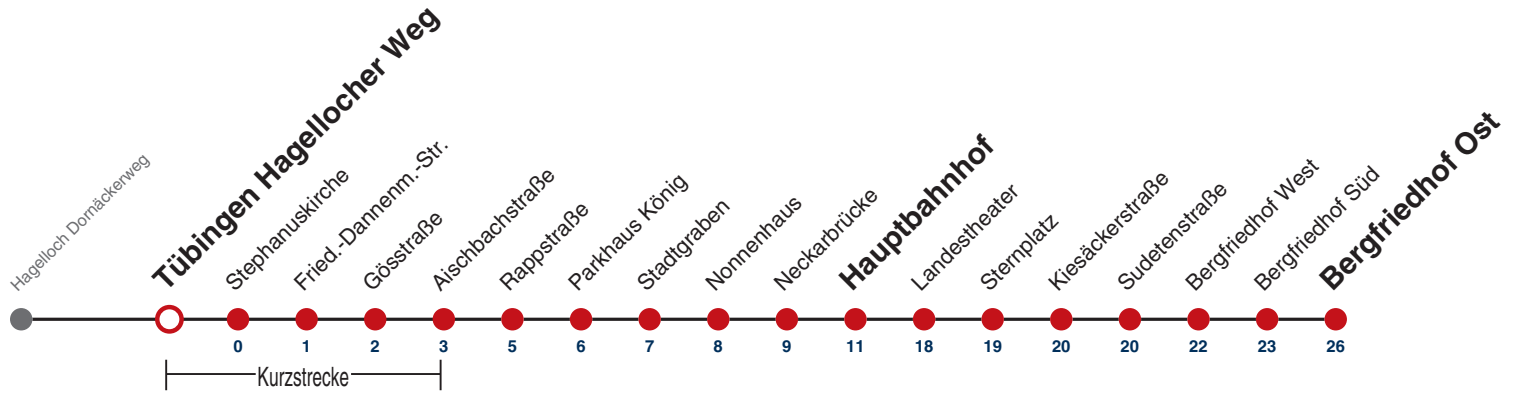

8

Tübingen Hagellocher Weg → Tübingen Bergfriedhof Ost

Gültig ab 12.12.2021

	Mo - Fr (Normal)	Mo - Fr (Ferien)	Samstag	Sonn-/Feiertag
05	22^A 37^A	22^A 37^A	22^A	22^A
06	03^B 33^B	11^A 41^A	12^A 42^A	13^A 43^A
07	03^B 33^B	11^A 41^A	12^A 42^A	13^A 43^A
08	03^B 33^B	11^A 41^A	12^A 42^A	13^A 43^A
09	03 33^B	11 41^A	12 42^A	13^A 43^A
10	03^B 33^B	11^A 41^A	12^A 42^A	13^A 43^A
11	03^B 33^B	11^A 41^A	12^A 42^A	13^A 43^A
12	03^B 33^B	11^A 41^A	12^A 42^A	13^A 43^A
13	03 33^B	11 41^A	12^A 42^A	13^A 43^A
14	03 33^B	11 41^A	12^A 42^A	13^A 43^A
15	03 33^B	11 41^A	12 42^A	13 43^A
16	03^B 33^B	11^A 41^A	12^A 42^A	13^A 43^A
17	03^B 33^B	11^A 41^A	12^A 42^A	13^A 43^A
18	03^B 33^B	11^A 41^A	12^A_{A18} 42^A_{A18}	13^A 43^A
19	03^B 33^B	11^A 41^A	12^A_{A18} 42^A_{A18}	13^A 43^A
20	03^B 43^A	11^A 43^A	12^A_{A18} 43^A_{A18}	13^A 43^A
21	13^A 43^A	13^A 43^A	13^A_{A26} 43^A_{A26}	13^A 43^A
22	13^A 43^A	13^A 43^A	13^A_{A26} 43^A_{A26}	13^A 43^A
23	13^A 43^A	13^A 43^A	13^A_{A26} 43^A_{A26}	13^A 43^A
00				
01				

A bis Tübingen Hauptbahnhof

B bis Tübingen Sudetenstraße

A18 nicht 24.12.

A26 nicht 24. und 31.12.

Ferienfahrplan gilt 27.12.21 - 07.01.22 (Weihnachtsferien) und 01.08.22 - 09.09.22. (Sommerferien)

Fahrplanauskünfte rund um die Uhr:
naldo-App & landesweite Fahrplanauskunft
(0800 29 82 743, kostenlos)