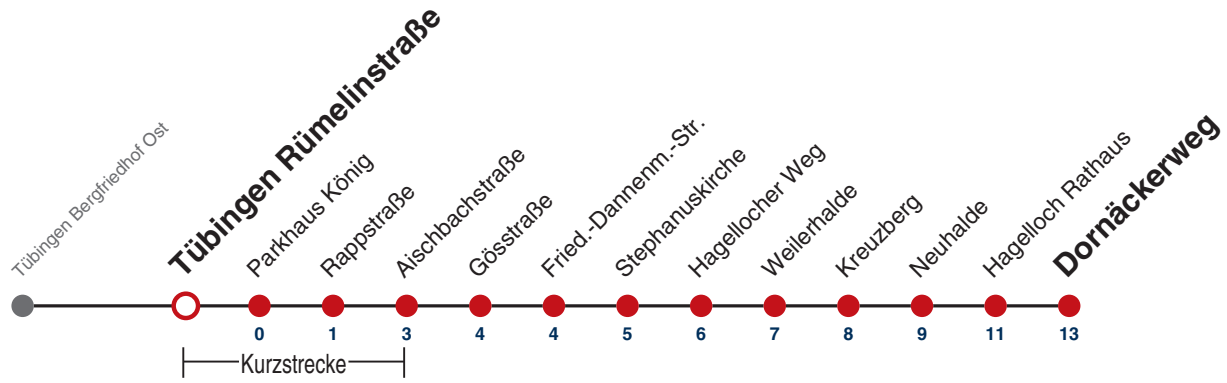

8

Tübingen Rümelinstraße → Hagelloch Dornäckerweg

Gültig ab 12.12.2021

	Mo - Fr (Normal)	Mo - Fr (Ferien)	Samstag	Sonn-/Feiertag
05	41^{R9}	41^{R9}	41^{R9}	41^{R9}
06	12 42	10 40	10 40	08 38
07	12 42	10 40	10 40	08 38
08	12 42	10 40	10 40	08 38
09	12 42	10 40	10 40	08 38
10	12 42	10 40	10 40	08 38
11	12 42	10 40	10 40	08 38
12	12 42	10 40	10 40	08 38
13	12 42	10 40	10 40	08 38
14	12 42	10 40	10 40	08 38
15	12 42	10 40	10 40	08 38
16	12 42	10 40	10 40	08 38
17	12 42	10 40	10 40	08 38
18	12 42	10 40	10^{A18} 40^{A18}	08 38
19	12 42	10 40	10^{A18} 40^{A18}	08 38
20	12 38	10 38	10^{A18} 38^{A18}	08 38
21	08 38	08 38	08^{A26} 38^{A26}	08 38
22	08 38	08 38	08^{A26} 38^{A26}	08 38
23	08 38	08 38	08^{A26} 38^{A26}	08 38
00	08	08	08^{A26}	08
01				

A18 nicht 24.12.

A26 nicht 24. und 31.12.

R9 Anmeldefahrt, Anmeldung mind. 30 Min. vor Abfahrt, Tel. 07071 / 34 00 0

Ferienfahrplan gilt 27.12.21 - 07.01.22 (Weihnachtsferien) und 01.08.22 - 09.09.22. (Sommerferien)

Fahrplanauskünfte rund um die Uhr:
naldo-App & landesweite Fahrplanauskunft
(0800 29 82 743, kostenlos)