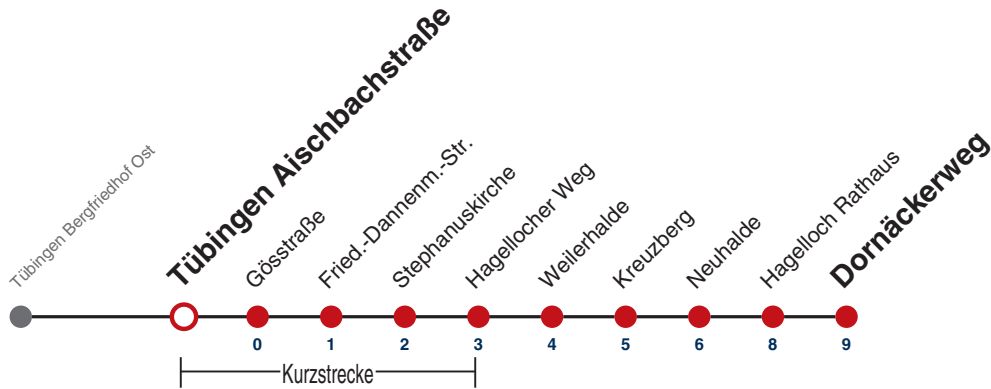

8

Tübingen Aischbachstraße → Hagelloch Dornäckerweg

Gültig ab 12.12.2021

	Mo - Fr (Normal)	Mo - Fr (Ferien)	Samstag	Sonn-/Feiertag
05	45^{R9}	45^{R9}	45^{R9}	45^{R9}
06	15 45	13 43	13 43	12 42
07	15 45	13 43	13 43	12 42
08	15 45	13 43	13 43	12 42
09	15 45	13 43	13 43	12 42
10	15 45	13 43	13 43	12 42
11	15 45	13 43	13 43	12 42
12	15 45	13 43	13 43	12 42
13	15 45	13 43	13 43	12 42
14	15 45	13 43	13 43	12 42
15	15 45	13 43	13 43	12 42
16	15 45	13 43	13 43	12 42
17	15 45	13 43	13 43	12 42
18	15 45	13 43	13^{A18} 43^{A18}	12 42
19	15 45	13 43	13^{A18} 43^{A18}	12 42
20	15 42	13 42	13^{A18} 42^{A18}	12 42
21	12 42	12 42	12^{A26} 42^{A26}	12 42
22	12 42	12 42	12^{A26} 42^{A26}	12 42
23	12 42	12 42	12^{A26} 42^{A26}	12 42
00	12	12	12^{A26}	12
01				

A18 nicht 24.12.

A26 nicht 24. und 31.12.

R9 Anmeldefahrt, Anmeldung mind. 30 Min. vor Abfahrt, Tel. 07071 / 34 00 0

Ferienfahrplan gilt 27.12.21 - 07.01.22 (Weihnachtsferien) und 01.08.22 - 09.09.22. (Sommerferien)

Fahrplanauskünfte rund um die Uhr:

naldo-App & landesweite Fahrplanauskunft
(0800 29 82 743, kostenlos)