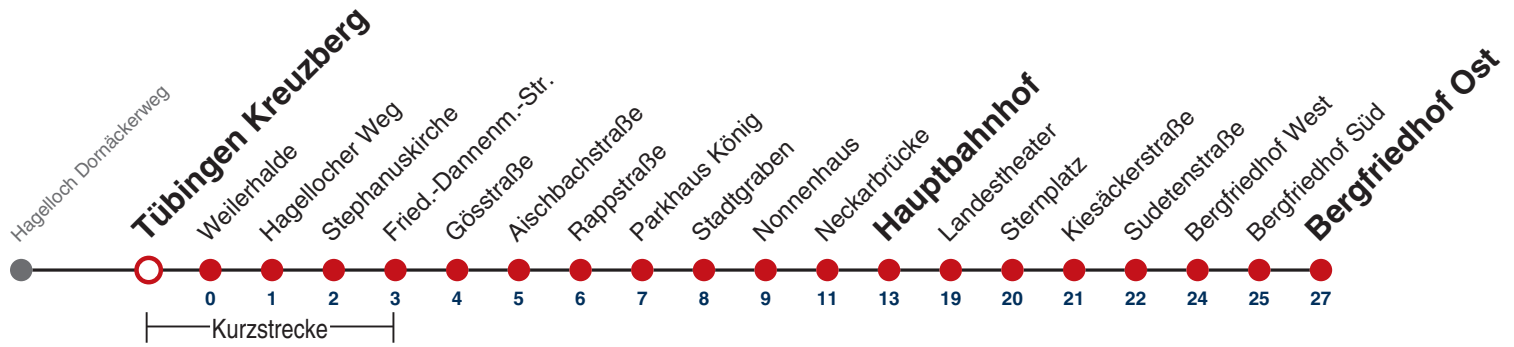

8

Tübingen Kreuzberg → Tübingen Bergfriedhof Ost

Gültig ab 12.12.2021

	Mo - Fr (Normal)	Mo - Fr (Ferien)	Samstag	Sonn-/Feiertag
05	20^A	20^A	20^A	20^A
06	02^B 32^B	09^A 39^A	10^A 40^A	11^A 41^A
07	02^B 32^B	09^A 39^A	10^A 40^A	11^A 41^A
08	02^B 32^B	09^A 39^A	10^A 40^A	11^A 41^A
09	02 32^B	09 39^A	10 40^A	11^A 41^A
10	02^B 32^B	09^A 39^A	10^A 40^A	11^A 41^A
11	02^B 32^B	09^A 39^A	10^A 40^A	11^A 41^A
12	02^B 32^B	09^A 39^A	10^A 40^A	11^A 41^A
13	02 32^B	09 39^A	10^A 40^A	11^A 41^A
14	02 32^B	09 39^A	10^A 40^A	11^A 41^A
15	02 32^B	09 39^A	10 40^A	11 41^A
16	02^B 32^B	09^A 39^A	10^A 40^A	11^A 41^A
17	02^B 32^B	09^A 39^A	10^A 40^A	11^A 41^A
18	02^B 32^B	09^A 39^A	10^A_{A18} 40^A_{A18}	11^A 41^A
19	02^B 32^B	09^A 39^A	10^A_{A18} 40^A_{A18}	11^A 41^A
20	02^B 41^A	09^A 41^A	10^A_{A18} 41^A_{A18}	11^A 41^A
21	11^A 41^A	11^A 41^A	11^A_{A26} 41^A_{A26}	11^A 41^A
22	11^A 41^A	11^A 41^A	11^A_{A26} 41^A_{A26}	11^A 41^A
23	11^A 41^A	11^A 41^A	11^A_{A26} 41^A_{A26}	11^A 41^A
00				
01				

A bis Tübingen Hauptbahnhof

B bis Tübingen Sudetenstraße

A18 nicht 24.12.

A26 nicht 24. und 31.12.

Ferienfahrplan gilt 27.12.21 - 07.01.22 (Weihnachtsferien) und 01.08.22 - 09.09.22. (Sommerferien)

Fahrplanauskünfte rund um die Uhr:
naldo-App & landesweite Fahrplanauskunft
(0800 29 82 743, kostenlos)