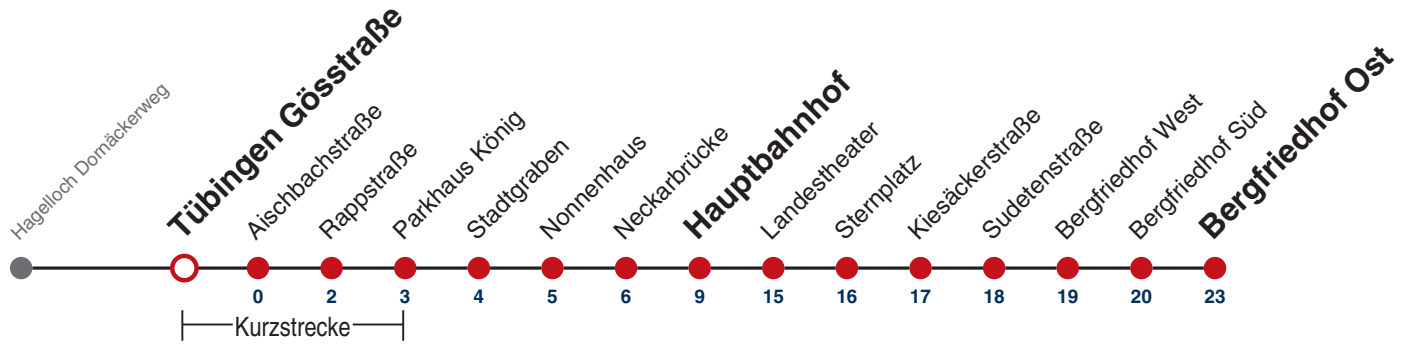

8

Tübingen Gösstraße → Tübingen Bergfriedhof Ost

Gültig ab 12.12.2021

	Mo - Fr (Normal)		Mo - Fr (Ferien)		Samstag		Sonn-/Feiertag	
05	25^A	40^A	25^A	40^A	24^A		24^A	
06	06^B	36^B	14^A	44^A	15^A	45^A	15^A	45^A
07	06^B	36^B	14^A	44^A	15^A	45^A	15^A	45^A
08	06^B	36^B	14^A	44^A	15^A	45^A	15^A	45^A
09	06	36^B	14	44^A	15	45^A	15^A	45^A
10	06^B	36^B	14^A	44^A	15^A	45^A	15^A	45^A
11	06^B	36^B	14^A	44^A	15^A	45^A	15^A	45^A
12	06^B	36^B	14^A	44^A	15^A	45^A	15^A	45^A
13	06	36^B	14	44^A	15^A	45^A	15^A	45^A
14	06	36^B	14	44^A	15^A	45^A	15^A	45^A
15	06	36^B	14	44^A	15	45^A	15	45^A
16	06^B	36^B	14^A	44^A	15^A	45^A	15^A	45^A
17	06^B	36^B	14^A	44^A	15^A	45^A	15^A	45^A
18	06^B	36^B	14^A	44^A	15^A_{A18}	45^A_{A18}	15^A	45^A
19	06^B	36^B	14^A	44^A	15^A_{A18}	45^A_{A18}	15^A	45^A
20	06^B	45^A	14^A	45^A	15^A_{A18}	45^A_{A18}	15^A	45^A
21	15^A	45^A	15^A	45^A	15^A_{A26}	45^A_{A26}	15^A	45^A
22	15^A	45^A	15^A	45^A	15^A_{A26}	45^A_{A26}	15^A	45^A
23	15^A	45^A	15^A	45^A	15^A_{A26}	45^A_{A26}	15^A	45^A
00								
01								

A bis Tübingen Hauptbahnhof

B bis Tübingen Sudetenstraße

A18 nicht 24.12.

A26 nicht 24. und 31.12.

Ferienfahrplan gilt 27.12.21 - 07.01.22 (Weihnachtsferien) und 01.08.22 - 09.09.22. (Sommerferien)

Fahrplanauskünfte rund um die Uhr:
naldo-App & landesweite Fahrplanauskunft
(0800 29 82 743, kostenlos)