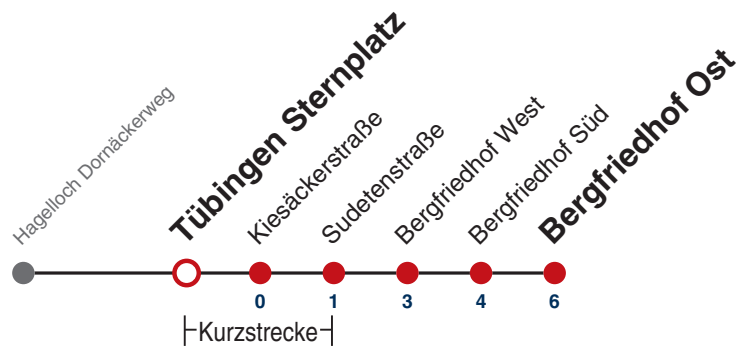

8

Tübingen Sternplatz → Tübingen Bergfriedhof Ost

Gültig ab 12.12.2021

	Mo - Fr (Normal)	Mo - Fr (Ferien)	Samstag	Sonn-/Feiertag
05				
06	23^A 53^A			
07	23^A 53^A			
08	23^A 53^A			
09	23 53^A	31	31	
10	23^A 53^A			
11	23^A 53^A			
12	23^A 53^A			
13	23 53^A	31		
14	23 53^A	31		
15	23 53^A	31	28	32
16	23^A 53^A			
17	23^A 53^A			
18	23^A 53^A			
19	23^A 53^A			
20	23^A			
21				
22				
23				
00				
01				

A bis Tübingen Sudetenstraße

Ferienfahrplan gilt 27.12.21 - 07.01.22 (Weihnachtsferien) und 01.08.22 - 09.09.22. (Sommerferien)

Fahrplanauskünfte rund um die Uhr:
naldo-App & landesweite Fahrplanauskunft
(0800 29 82 743, kostenlos)