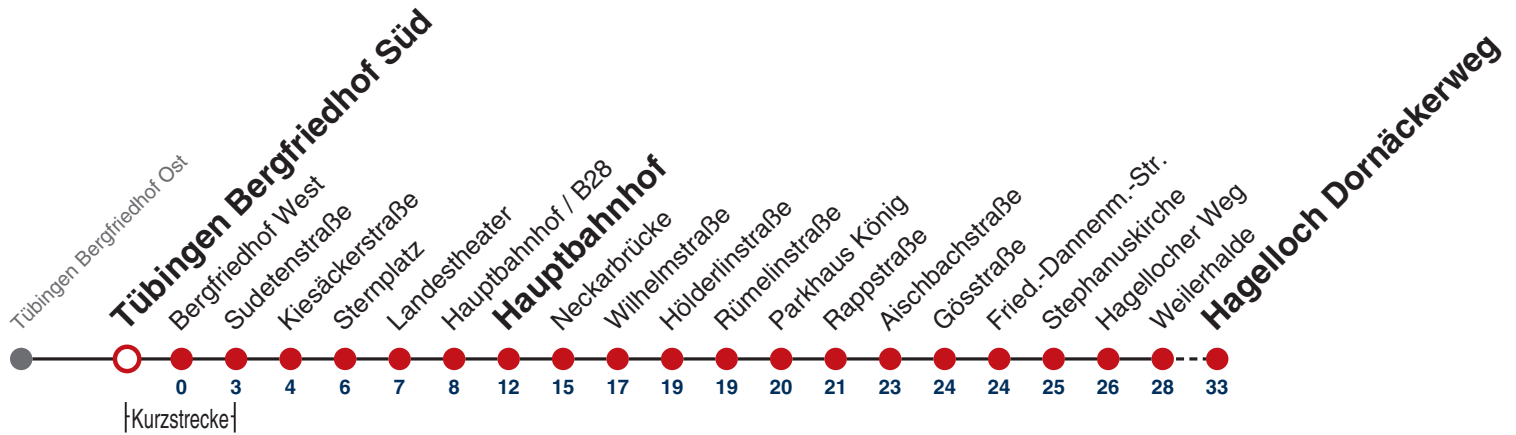

8

Tübingen Bergfriedhof Süd → Hagelloch Dornäckerweg

Gültig ab 12.12.2021

	Mo - Fr (Normal)	Mo - Fr (Ferien)	Samstag	Sonn-/Feiertag
05				
06				
07				
08				
09				
10	22	20	20	
11				
12				
13				
14	22	20		
15	22	20		
16	22	20	20	20
17				
18				
19				
20				
21				
22				
23				
00				
01				

Ferienfahrplan gilt 27.12.21 - 07.01.22 (Weihnachtsferien) und 01.08.22 - 09.09.22. (Sommerferien)

Fahrplanauskünfte rund um die Uhr:
naldo-App & landesweite Fahrplanauskunft
(0800 29 82 743, kostenlos)