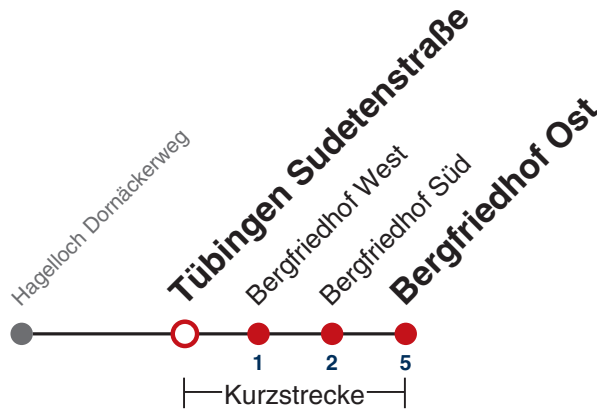

8

Tübingen Sudetenstraße → Tübingen Bergfriedhof Ost

Gültig ab 12.12.2021

	Mo - Fr (Normal)	Mo - Fr (Ferien)	Samstag	Sonn-/Feiertag
05				
06				
07				
08				
09	25	33	33	
10				
11				
12				
13	25	33		
14	25	33		
15	25	33	30	35
16				
17				
18				
19				
20				
21				
22				
23				
00				
01				

Ferienfahrplan gilt 27.12.21 - 07.01.22 (Weihnachtsferien) und 01.08.22 - 09.09.22. (Sommerferien)

Fahrplanauskünfte rund um die Uhr:
naldo-App & landesweite Fahrplanauskunft
(0800 29 82 743, kostenlos)