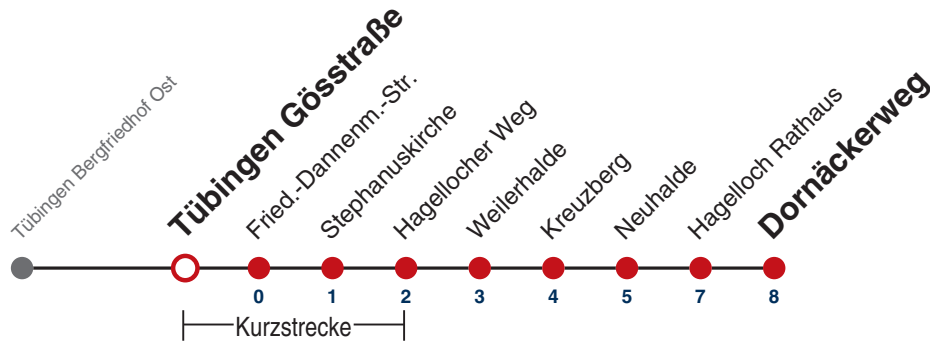

8

Tübingen Gösstraße → Hagelloch Dornäckerweg

Gültig ab 12.12.2021

	Mo - Fr (Normal)	Mo - Fr (Ferien)	Samstag	Sonn-/Feiertag
05	46^{R9}	46^{R9}	46^{R9}	46^{R9}
06	16 46	14 44	14 44	13 43
07	16 46	14 44	14 44	13 43
08	16 46	14 44	14 44	13 43
09	16 46	14 44	14 44	13 43
10	16 46	14 44	14 44	13 43
11	16 46	14 44	14 44	13 43
12	16 46	14 44	14 44	13 43
13	16 46	14 44	14 44	13 43
14	16 46	14 44	14 44	13 43
15	16 46	14 44	14 44	13 43
16	16 46	14 44	14 44	13 43
17	16 46	14 44	14 44	13 43
18	16 46	14 44	14^{A18} 44^{A18}	13 43
19	16 46	14 44	14^{A18} 44^{A18}	13 43
20	16 43	14 43	14^{A18} 43^{A18}	13 43
21	13 43	13 43	13^{A26} 43^{A26}	13 43
22	13 43	13 43	13^{A26} 43^{A26}	13 43
23	13 43	13 43	13^{A26} 43^{A26}	13 43
00	13	13	13^{A26}	13
01				

A18 nicht 24.12.

A26 nicht 24. und 31.12.

R9 Anmeldefahrt, Anmeldung mind. 30 Min. vor Abfahrt, Tel. 07071 / 34 00 0

Ferienfahrplan gilt 27.12.21 - 07.01.22 (Weihnachtsferien) und 01.08.22 - 09.09.22. (Sommerferien)

Fahrplanauskünfte rund um die Uhr:
naldo-App & landesweite Fahrplanauskunft
(0800 29 82 743, kostenlos)