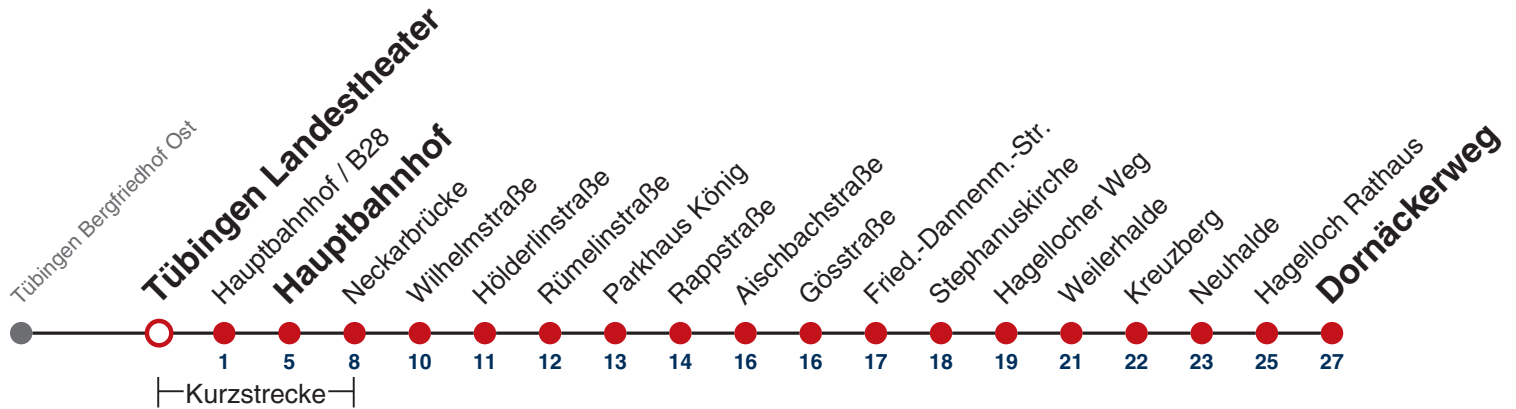

## Tübingen Landestheater → Hagelloch Dornäckerweg

Gültig ab 12.12.2021

	Mo - Fr (Normal)	Mo - Fr (Ferien)	Samstag	Sonn-/Feiertag
05	59			
06	29 59			
07	29 59			
08	29 59			
09	29 59			
10	29 59	27	27	
11	29 59			
12	29 59			
13	29 59			
14	29 59	27		
15	29 59	27		
16	29 59	27	27	27
17	29 59			
18	29 59			
19	29 59			
20				
21				
22				
23				
00				
01				