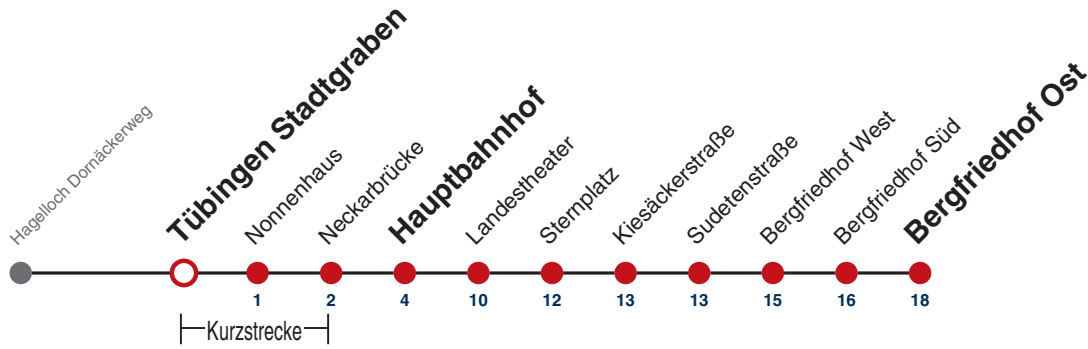

8

Tübingen Stadtgraben → Tübingen Bergfriedhof Ost

Gültig ab 12.12.2021

	Mo - Fr (Normal)	Mo - Fr (Ferien)	Samstag	Sonn-/Feiertag
05	30^A 45^A	30^A 45^A	28^A	28^A
06	11^B 41^B	19^A 49^A	19^A 49^A	19^A 49^A
07	11^B 41^B	19^A 49^A	19^A 49^A	19^A 49^A
08	11^B 41^B	19^A 49^A	19^A 49^A	19^A 49^A
09	11 41^B	19 49^A	19 49^A	19^A 49^A
10	11^B 41^B	19^A 49^A	19^A 49^A	19^A 49^A
11	11^B 41^B	19^A 49^A	19^A 49^A	19^A 49^A
12	11^B 41^B	19^A 49^A	19^A 49^A	19^A 49^A
13	11 41^B	19 49^A	19^A 49^A	19^A 49^A
14	11 41^B	19 49^A	19^A 49^A	19^A 49^A
15	11 41^B	19 49^A	19 49^A	19 49^A
16	11^B 41^B	19^A 49^A	19^A 49^A	19^A 49^A
17	11^B 41^B	19^A 49^A	19^A 49^A	19^A 49^A
18	11^B 41^B	19^A 49^A	19^A_{A18} 49^A_{A18}	19^A 49^A
19	11^B 41^B	19^A 49^A	19^A_{A18} 49^A_{A18}	19^A 49^A
20	11^B 49^A	19^A 49^A	19^A_{A18} 49^A_{A18}	19^A 49^A
21	19^A 49^A	19^A 49^A	19^A_{A26} 49^A_{A26}	19^A 49^A
22	19^A 49^A	19^A 49^A	19^A_{A26} 49^A_{A26}	19^A 49^A
23	19^A 49^A	19^A 49^A	19^A_{A26} 49^A_{A26}	19^A 49^A
00				
01				

A bis Tübingen Hauptbahnhof

B bis Tübingen Sudetenstraße

A18 nicht 24.12.

A26 nicht 24. und 31.12.

Ferienfahrplan gilt 27.12.21 - 07.01.22 (Weihnachtsferien) und 01.08.22 - 09.09.22. (Sommerferien)

Fahrplanauskünfte rund um die Uhr:
naldo-App & landesweite Fahrplanauskunft
(0800 29 82 743, kostenlos)