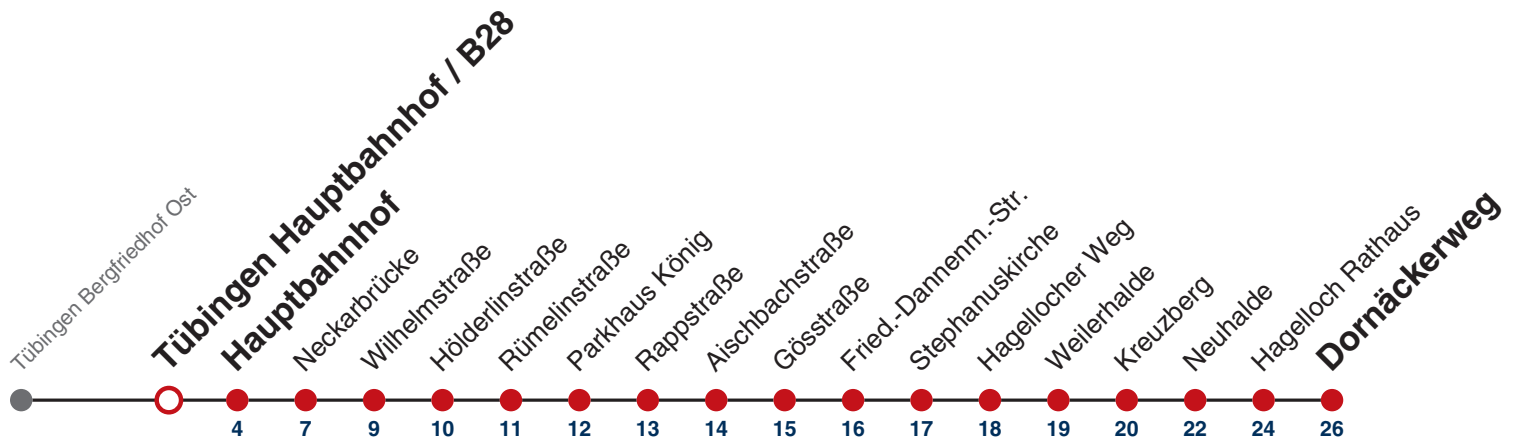

8

Tübingen Hauptbahnhof / B28 → Hagelloch Dornäckerweg

Gültig ab 12.12.2021

	Mo - Fr (Normal)	Mo - Fr (Ferien)	Samstag	Sonn-/Feiertag
05				
06	00 30			
07	00 30			
08	00 30			
09	00 30			
10	00 30	28	28	
11	00 30			
12	00 30			
13	00 30			
14	00 30	28		
15	00 30	28		
16	00 30	28	28	28
17	00 30			
18	00 30			
19	00 30			
20	00			
21				
22				
23				
00				
01				

Ferienfahrplan gilt 27.12.21 - 07.01.22 (Weihnachtsferien) und 01.08.22 - 09.09.22. (Sommerferien)

Fahrplanauskünfte rund um die Uhr:
naldo-App & landesweite Fahrplanauskunft
(0800 29 82 743, kostenlos)