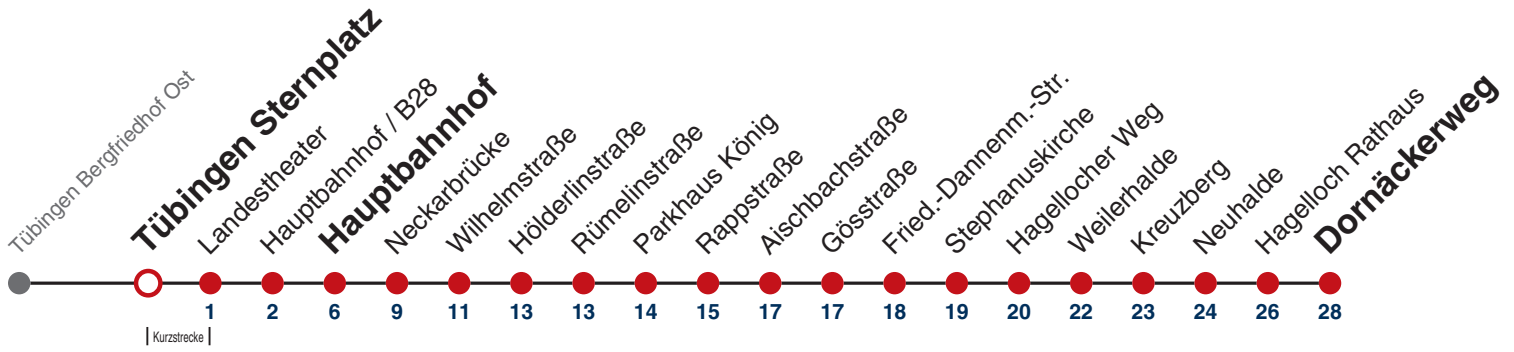

8

Tübingen Sternplatz → Hagelloch Dornäckerweg

Gültig ab 12.12.2021

	Mo - Fr (Normal)	Mo - Fr (Ferien)	Samstag	Sonn-/Feiertag
05	58			
06	28 58			
07	28 58			
08	28 58			
09	28 58			
10	28 58	26	26	
11	28 58			
12	28 58			
13	28 58			
14	28 58	26		
15	28 58	26		
16	28 58	26	26	26
17	28 58			
18	28 58			
19	28 58			
20				
21				
22				
23				
00				
01				

Ferienfahrplan gilt 27.12.21 - 07.01.22 (Weihnachtsferien) und 01.08.22 - 09.09.22. (Sommerferien)

Fahrplanauskünfte rund um die Uhr:
naldo-App & landesweite Fahrplanauskunft
(0800 29 82 743, kostenlos)