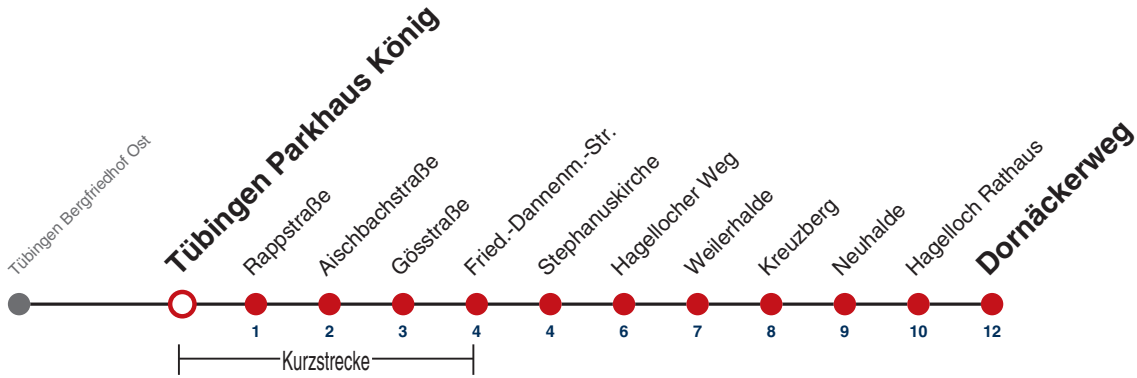

8

Tübingen Parkhaus König → Hagelloch Dornäckerweg

Gültig ab 12.12.2021

	Mo - Fr (Normal)	Mo - Fr (Ferien)	Samstag	Sonn-/Feiertag
05	42^{R9}	42^{R9}	42^{R9}	42^{R9}
06	13 43	11 41	11 41	09 39
07	13 43	11 41	11 41	09 39
08	13 43	11 41	11 41	09 39
09	13 43	11 41	11 41	09 39
10	13 43	11 41	11 41	09 39
11	13 43	11 41	11 41	09 39
12	13 43	11 41	11 41	09 39
13	13 43	11 41	11 41	09 39
14	13 43	11 41	11 41	09 39
15	13 43	11 41	11 41	09 39
16	13 43	11 41	11 41	09 39
17	13 43	11 41	11 41	09 39
18	13 43	11 41	11^{A18} 41^{A18}	09 39
19	13 43	11 41	11^{A18} 41^{A18}	09 39
20	13 39	11 39	11^{A18} 39^{A18}	09 39
21	09 39	09 39	09^{A26} 39^{A26}	09 39
22	09 39	09 39	09^{A26} 39^{A26}	09 39
23	09 39	09 39	09^{A26} 39^{A26}	09 39
00	09	09	09^{A26}	09
01				

A18 nicht 24.12.

A26 nicht 24. und 31.12.

R9 Anmeldefahrt, Anmeldung mind. 30 Min. vor Abfahrt, Tel. 07071 / 34 00 0

Ferienfahrplan gilt 27.12.21 - 07.01.22 (Weihnachtsferien) und 01.08.22 - 09.09.22. (Sommerferien)

Fahrplanauskünfte rund um die Uhr:
naldo-App & landesweite Fahrplanauskunft
(0800 29 82 743, kostenlos)