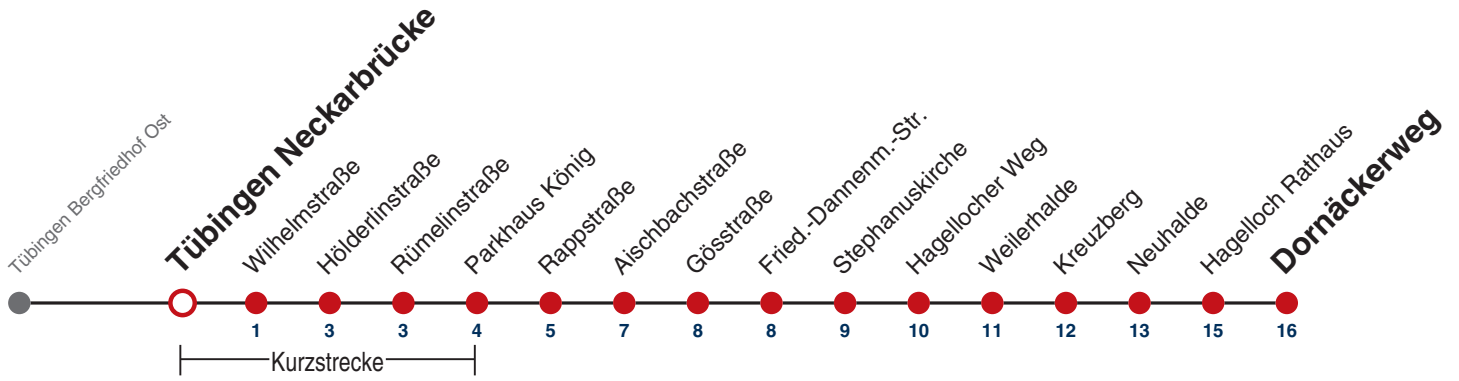

8

Tübingen Neckarbrücke → Hagelloch Dornäckerweg

Gültig ab 12.12.2021

	Mo - Fr (Normal)	Mo - Fr (Ferien)	Samstag	Sonn-/Feiertag
05	38^{R9}	38^{R9}	38^{R9}	38^{R9}
06	08 38	06 36	06 36	05 35
07	08 38	06 36	06 36	05 35
08	08 38	06 36	06 36	05 35
09	08 38	06 36	06 36	05 35
10	08 38	06 36	06 36	05 35
11	08 38	06 36	06 36	05 35
12	08 38	06 36	06 36	05 35
13	08 38	06 36	06 36	05 35
14	08 38	06 36	06 36	05 35
15	08 38	06 36	06 36	05 35
16	08 38	06 36	06 36	05 35
17	08 38	06 36	06 36	05 35
18	08 38	06 36	06^{A18} 36^{A18}	05 35
19	08 38	06 36	06^{A18} 36^{A18}	05 35
20	08 35	06 35	06^{A18} 35^{A18}	05 35
21	05 35	05 35	05^{A26} 35^{A26}	05 35
22	05 35	05 35	05^{A26} 35^{A26}	05 35
23	05 35	05 35	05^{A26} 35^{A26}	05 35
00	05	05	05^{A26}	05
01				

A18 nicht 24.12.

A26 nicht 24. und 31.12.

R9 Anmeldefahrt, Anmeldung mind. 30 Min. vor Abfahrt, Tel. 07071 / 34 00 0

Ferienfahrplan gilt 27.12.21 - 07.01.22 (Weihnachtsferien) und 01.08.22 - 09.09.22. (Sommerferien)

Fahrplanauskünfte rund um die Uhr:
naldo-App & landesweite Fahrplanauskunft
(0800 29 82 743, kostenlos)