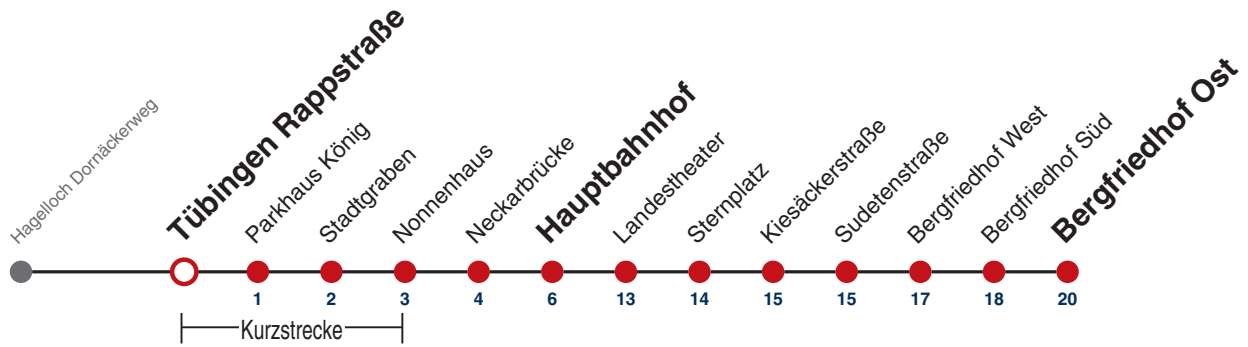

8

Tübingen Rappstraße → Tübingen Bergfriedhof Ost

Gültig ab 12.12.2021

	Mo - Fr (Normal)		Mo - Fr (Ferien)		Samstag		Sonn-/Feiertag	
05	28^A	43^A	28^A	43^A	26^A		26^A	
06	09^B	39^B	17^A	47^A	17^A	47^A	17^A	47^A
07	09^B	39^B	17^A	47^A	17^A	47^A	17^A	47^A
08	09^B	39^B	17^A	47^A	17^A	47^A	17^A	47^A
09	09	39^B	17	47^A	17	47^A	17^A	47^A
10	09^B	39^B	17^A	47^A	17^A	47^A	17^A	47^A
11	09^B	39^B	17^A	47^A	17^A	47^A	17^A	47^A
12	09^B	39^B	17^A	47^A	17^A	47^A	17^A	47^A
13	09	39^B	17	47^A	17^A	47^A	17^A	47^A
14	09	39^B	17	47^A	17^A	47^A	17^A	47^A
15	09	39^B	17	47^A	17	47^A	17	47^A
16	09^B	39^B	17^A	47^A	17^A	47^A	17^A	47^A
17	09^B	39^B	17^A	47^A	17^A	47^A	17^A	47^A
18	09^B	39^B	17^A	47^A	17^A_{A18}	47^A_{A18}	17^A	47^A
19	09^B	39^B	17^A	47^A	17^A_{A18}	47^A_{A18}	17^A	47^A
20	09^B	47^A	17^A	47^A	17^A_{A18}	47^A_{A18}	17^A	47^A
21	17^A	47^A	17^A	47^A	17^A_{A26}	47^A_{A26}	17^A	47^A
22	17^A	47^A	17^A	47^A	17^A_{A26}	47^A_{A26}	17^A	47^A
23	17^A	47^A	17^A	47^A	17^A_{A26}	47^A_{A26}	17^A	47^A
00								
01								

A bis Tübingen Hauptbahnhof

B bis Tübingen Sudetenstraße

A18 nicht 24.12.

A26 nicht 24. und 31.12.

Ferienfahrplan gilt 27.12.21 - 07.01.22 (Weihnachtsferien) und 01.08.22 - 09.09.22. (Sommerferien)

Fahrplanauskünfte rund um die Uhr:
naldo-App & landesweite Fahrplanauskunft
(0800 29 82 743, kostenlos)