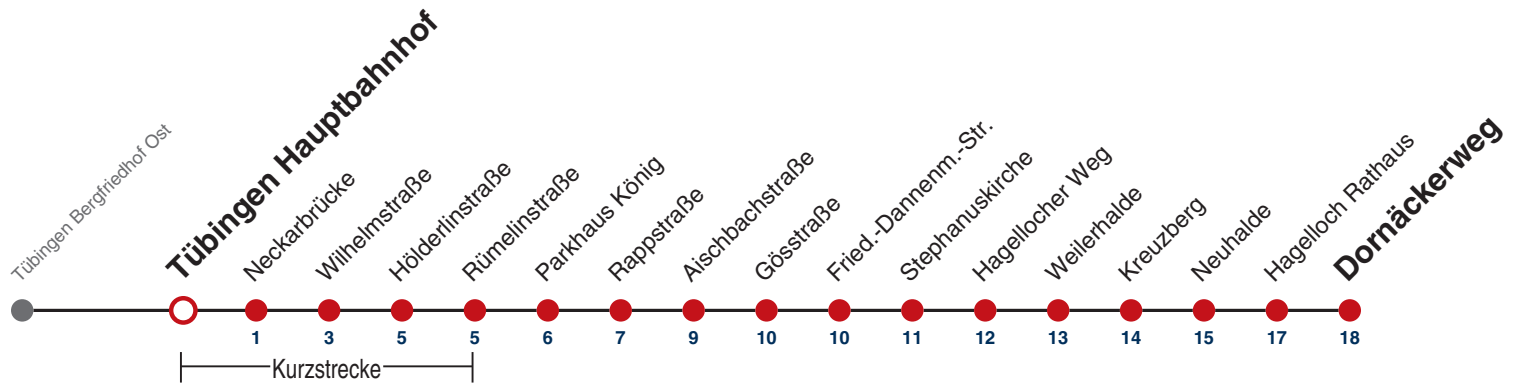

8

Tübingen Hauptbahnhof → Hagelloch Dornäckerweg

Gültig ab 12.12.2021

	Mo - Fr (Normal)	Mo - Fr (Ferien)	Samstag	Sonn-/Feiertag
05	37^{R9}	37^{R9}	37^{R9}	37^{R9}
06	06 36	04 34	04 34	04 34
07	06 36	04 34	04 34	04 34
08	06 36	04 34	04 34	04 34
09	06 36	04 34	04 34	04 34
10	06 36	04 34	04 34	04 34
11	06 36	04 34	04 34	04 34
12	06 36	04 34	04 34	04 34
13	06 36	04 34	04 34	04 34
14	06 36	04 34	04 34	04 34
15	06 36	04 34	04 34	04 34
16	06 36	04 34	04 34	04 34
17	06 36	04 34	04 34	04 34
18	06 36	04 34	04^{A18} 34^{A18}	04 34
19	06 36	04 34	04^{A18} 34^{A18}	04 34
20	06 34	04 34	04^{A18} 34^{A18}	04 34
21	04 34	04 34	04^{A26} 34^{A26}	04 34
22	04 34	04 34	04^{A26} 34^{A26}	04 34
23	04 34	04 34	04^{A26} 34^{A26}	04 34
00	04	04	04^{A26}	04
01				

A18 nicht 24.12.

A26 nicht 24. und 31.12.

R9 Anmeldefahrt, Anmeldung mind. 30 Min. vor Abfahrt, Tel. 07071 / 34 00 0

Ferienfahrplan gilt 27.12.21 - 07.01.22 (Weihnachtsferien) und 01.08.22 - 09.09.22. (Sommerferien)

Fahrplanauskünfte rund um die Uhr:
naldo-App & landesweite Fahrplanauskunft
(0800 29 82 743, kostenlos)