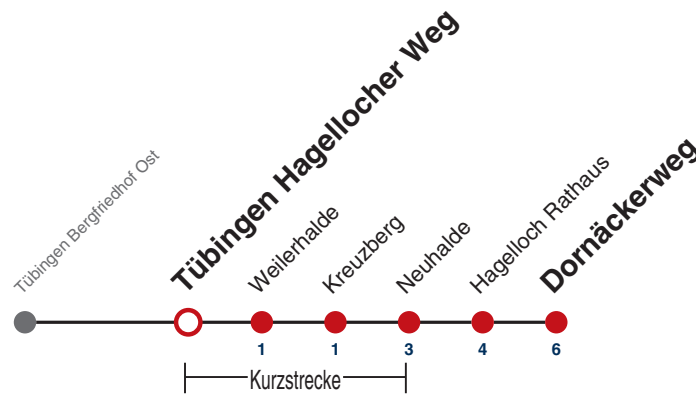

8

Tübingen Hagellocher Weg → Hagelloch Dornäckerweg

Gültig ab 12.12.2021

	Mo - Fr (Normal)	Mo - Fr (Ferien)	Samstag	Sonn-/Feiertag
05	48^{R9}	48^{R9}	48^{R9}	48^{R9}
06	19 49	17 47	17 47	15 45
07	19 49	17 47	17 47	15 45
08	19 49	17 47	17 47	15 45
09	19 49	17 47	17 47	15 45
10	19 49	17 47	17 47	15 45
11	19 49	17 47	17 47	15 45
12	19 49	17 47	17 47	15 45
13	19 49	17 47	17 47	15 45
14	19 49	17 47	17 47	15 45
15	19 49	17 47	17 47	15 45
16	19 49	17 47	17 47	15 45
17	19 49	17 47	17 47	15 45
18	19 49	17 47	17^{A18} 47^{A18}	15 45
19	19 49	17 47	17^{A18} 47^{A18}	15 45
20	19 45	17 45	17^{A18} 45^{A18}	15 45
21	15 45	15 45	15^{A26} 45^{A26}	15 45
22	15 45	15 45	15^{A26} 45^{A26}	15 45
23	15 45	15 45	15^{A26} 45^{A26}	15 45
00	15	15	15^{A26}	15
01				

A18 nicht 24.12.

A26 nicht 24. und 31.12.

R9 Anmeldefahrt, Anmeldung mind. 30 Min. vor Abfahrt, Tel. 07071 / 34 00 0

Ferienfahrplan gilt 27.12.21 - 07.01.22 (Weihnachtsferien) und 01.08.22 - 09.09.22. (Sommerferien)

Fahrplanauskünfte rund um die Uhr:
naldo-App & landesweite Fahrplanauskunft
(0800 29 82 743, kostenlos)