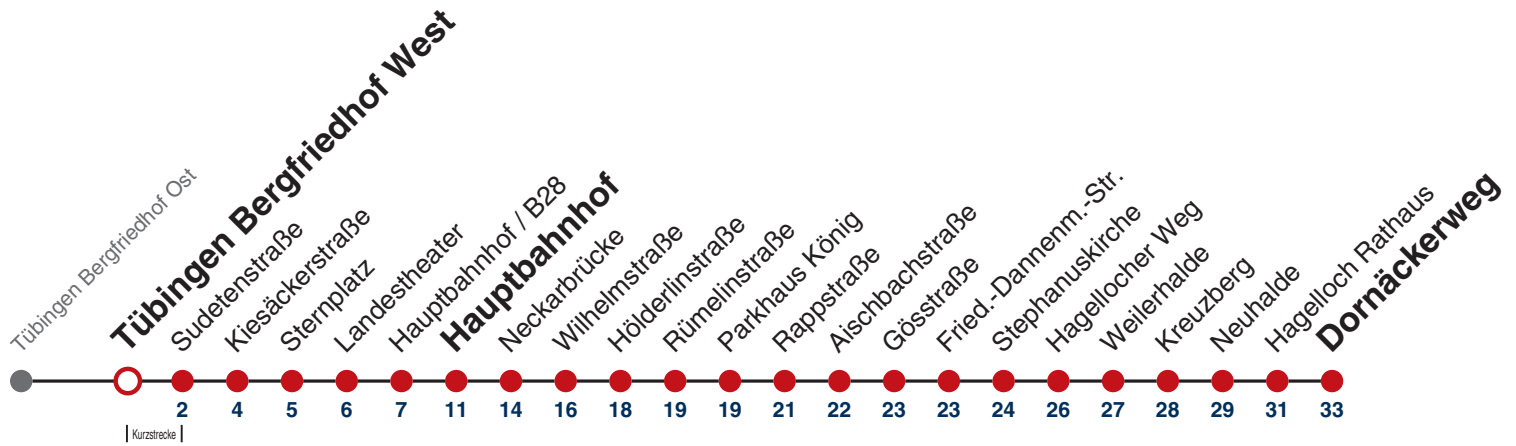

8

Tübingen Bergfriedhof West → Hagelloch Dornäckerweg

Gültig ab 12.12.2021

	Mo - Fr (Normal)	Mo - Fr (Ferien)	Samstag	Sonn-/Feiertag
05				
06				
07				
08				
09				
10	23	21	21	
11				
12				
13				
14	23	21		
15	23	21		
16	23	21	21	21
17				
18				
19				
20				
21				
22				
23				
00				
01				

Ferienfahrplan gilt 27.12.21 - 07.01.22 (Weihnachtsferien) und 01.08.22 - 09.09.22. (Sommerferien)

Fahrplanauskünfte rund um die Uhr:
naldo-App & landesweite Fahrplanauskunft
(0800 29 82 743, kostenlos)