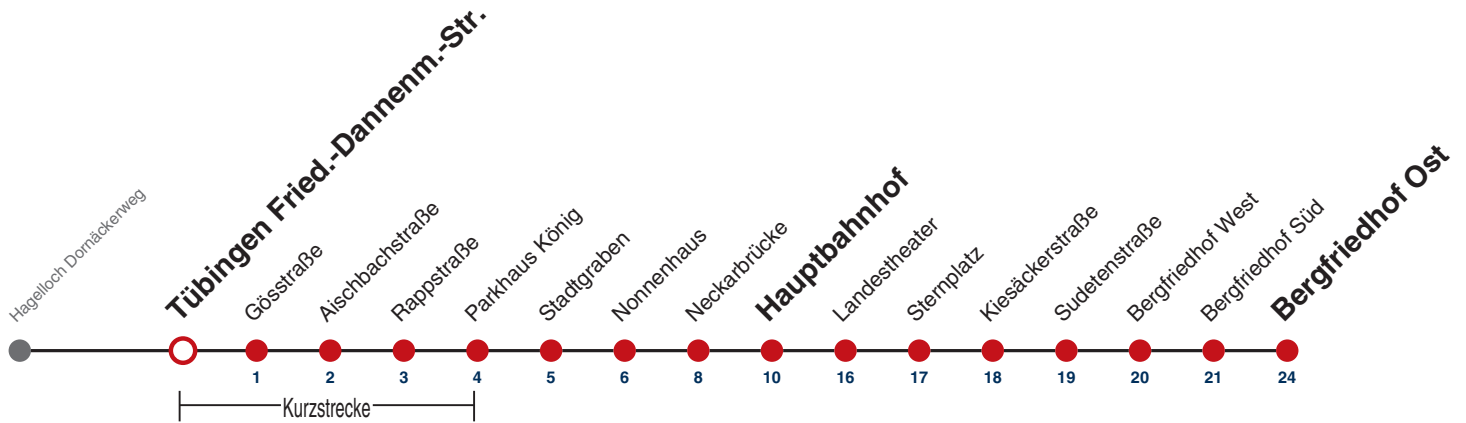

8

Tübingen Fried.-Dannenm.-Str. → Tübingen Bergfriedhof Ost

Gültig ab 12.12.2021

	Mo - Fr (Normal)		Mo - Fr (Ferien)		Samstag		Sonn-/Feiertag	
05	24^A	39^A	24^A	39^A	24^A		24^A	
06	05^B	35^B	13^A	43^A	14^A	44^A	15^A	45^A
07	05^B	35^B	13^A	43^A	14^A	44^A	15^A	45^A
08	05^B	35^B	13^A	43^A	14^A	44^A	15^A	45^A
09	05	35^B	13	43^A	14	44^A	15^A	45^A
10	05^B	35^B	13^A	43^A	14^A	44^A	15^A	45^A
11	05^B	35^B	13^A	43^A	14^A	44^A	15^A	45^A
12	05^B	35^B	13^A	43^A	14^A	44^A	15^A	45^A
13	05	35^B	13	43^A	14^A	44^A	15^A	45^A
14	05	35^B	13	43^A	14^A	44^A	15^A	45^A
15	05	35^B	13	43^A	14	44^A	15	45^A
16	05^B	35^B	13^A	43^A	14^A	44^A	15^A	45^A
17	05^B	35^B	13^A	43^A	14^A	44^A	15^A	45^A
18	05^B	35^B	13^A	43^A	14^A_{A18}	44^A_{A18}	15^A	45^A
19	05^B	35^B	13^A	43^A	14^A_{A18}	44^A_{A18}	15^A	45^A
20	05^B	45^A	13^A	45^A	14^A_{A18}	45^A_{A18}	15^A	45^A
21	15^A	45^A	15^A	45^A	15^A_{A26}	45^A_{A26}	15^A	45^A
22	15^A	45^A	15^A	45^A	15^A_{A26}	45^A_{A26}	15^A	45^A
23	15^A	45^A	15^A	45^A	15^A_{A26}	45^A_{A26}	15^A	45^A
00								
01								

A bis Tübingen Hauptbahnhof

B bis Tübingen Sudetenstraße

A18 nicht 24.12.

A26 nicht 24. und 31.12.

Ferienfahrplan gilt 27.12.21 - 07.01.22 (Weihnachtsferien) und 01.08.22 - 09.09.22. (Sommerferien)

Fahrplanauskünfte rund um die Uhr:

naldo-App & landesweite Fahrplanauskunft
(0800 29 82 743, kostenlos)