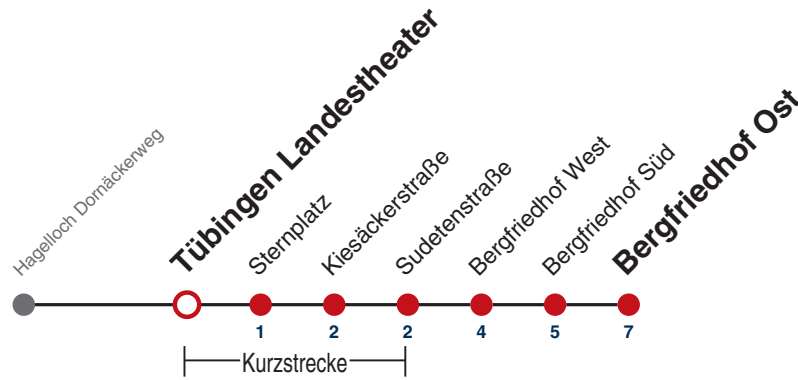

8

Tübingen Landestheater → Tübingen Bergfriedhof Ost

Gültig ab 12.12.2021

	Mo - Fr (Normal)	Mo - Fr (Ferien)	Samstag	Sonn-/Feiertag
05				
06	22^A 52^A			
07	22^A 52^A			
08	22^A 52^A			
09	22 52^A	30	29	
10	22^A 52^A			
11	22^A 52^A			
12	22^A 52^A			
13	22 52^A	30		
14	22 52^A	30		
15	22 52^A	30	26	31
16	22^A 52^A			
17	22^A 52^A			
18	22^A 52^A			
19	22^A 52^A			
20	22^A			
21				
22				
23				
00				
01				

A bis Tübingen Sudetenstraße

Ferienfahrplan gilt 27.12.21 - 07.01.22 (Weihnachtsferien) und 01.08.22 - 09.09.22. (Sommerferien)

Fahrplanauskünfte rund um die Uhr:
naldo-App & landesweite Fahrplanauskunft
(0800 29 82 743, kostenlos)