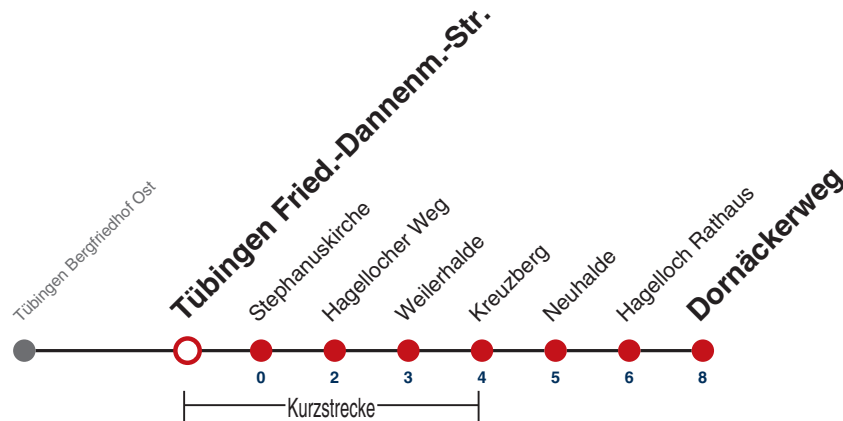

8

Tübingen Fried.-Dannenm.-Str. → Hagelloch Dornäckerweg

Gültig ab 12.12.2021

	Mo - Fr (Normal)	Mo - Fr (Ferien)	Samstag	Sonn-/Feiertag
05	46^{R9}	46^{R9}	46^{R9}	46^{R9}
06	17 47	15 45	15 45	13 43
07	17 47	15 45	15 45	13 43
08	17 47	15 45	15 45	13 43
09	17 47	15 45	15 45	13 43
10	17 47	15 45	15 45	13 43
11	17 47	15 45	15 45	13 43
12	17 47	15 45	15 45	13 43
13	17 47	15 45	15 45	13 43
14	17 47	15 45	15 45	13 43
15	17 47	15 45	15 45	13 43
16	17 47	15 45	15 45	13 43
17	17 47	15 45	15 45	13 43
18	17 47	15 45	15^{A18} 45^{A18}	13 43
19	17 47	15 45	15^{A18} 45^{A18}	13 43
20	17 43	15 43	15^{A18} 43^{A18}	13 43
21	13 43	13 43	13^{A26} 43^{A26}	13 43
22	13 43	13 43	13^{A26} 43^{A26}	13 43
23	13 43	13 43	13^{A26} 43^{A26}	13 43
00	13	13	13^{A26}	13
01				

A18 nicht 24.12.

A26 nicht 24. und 31.12.

R9 Anmeldefahrt, Anmeldung mind. 30 Min. vor Abfahrt, Tel. 07071 / 34 00 0

Ferienfahrplan gilt 27.12.21 - 07.01.22 (Weihnachtsferien) und 01.08.22 - 09.09.22. (Sommerferien)

Fahrplanauskünfte rund um die Uhr:

naldo-App & landesweite Fahrplanauskunft
(0800 29 82 743, kostenlos)