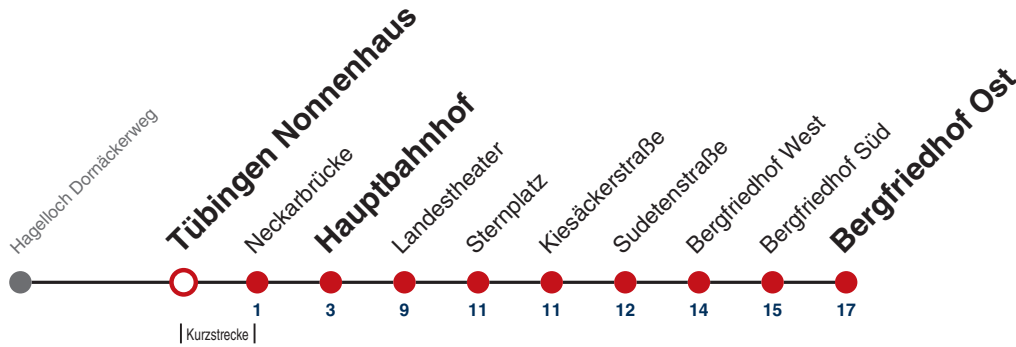

8

Tübingen Nonnenhaus → Tübingen Bergfriedhof Ost

Gültig ab 12.12.2021

	Mo - Fr (Normal)		Mo - Fr (Ferien)		Samstag		Sonn-/Feiertag	
05	31^A	46^A	31^A	46^A	29^A		29^A	
06	12^B	42^B	20^A	50^A	21^A	51^A	20^A	50^A
07	12^B	42^B	20^A	50^A	21^A	51^A	20^A	50^A
08	12^B	42^B	20^A	50^A	21^A	51^A	20^A	50^A
09	12	42^B	20	50^A	21	51^A	20^A	50^A
10	12^B	42^B	20^A	50^A	21^A	51^A	20^A	50^A
11	12^B	42^B	20^A	50^A	21^A	51^A	20^A	50^A
12	12^B	42^B	20^A	50^A	21^A	51^A	20^A	50^A
13	12	42^B	20	50^A	21^A	51^A	20^A	50^A
14	12	42^B	20	50^A	21^A	51^A	20^A	50^A
15	12	42^B	20	50^A	21	51^A	20	50^A
16	12^B	42^B	20^A	50^A	21^A	51^A	20^A	50^A
17	12^B	42^B	20^A	50^A	21^A	51^A	20^A	50^A
18	12^B	42^B	20^A	50^A	21^A_{A18}	51^A_{A18}	20^A	50^A
19	12^B	42^B	20^A	50^A	21^A_{A18}	51^A_{A18}	20^A	50^A
20	12^B	50^A	20^A	50^A	21^A_{A18}	50^A_{A18}	20^A	50^A
21	20^A	50^A	20^A	50^A	20^A_{A26}	50^A_{A26}	20^A	50^A
22	20^A	50^A	20^A	50^A	20^A_{A26}	50^A_{A26}	20^A	50^A
23	20^A	50^A	20^A	50^A	20^A_{A26}	50^A_{A26}	20^A	50^A
00								
01								

A bis Tübingen Hauptbahnhof

B bis Tübingen Sudetenstraße

A18 nicht 24.12.

A26 nicht 24. und 31.12.

Ferienfahrplan gilt 27.12.21 - 07.01.22 (Weihnachtsferien) und 01.08.22 - 09.09.22. (Sommerferien)

Fahrplanauskünfte rund um die Uhr:

naldo-App & landesweite Fahrplanauskunft
(0800 29 82 743, kostenlos)