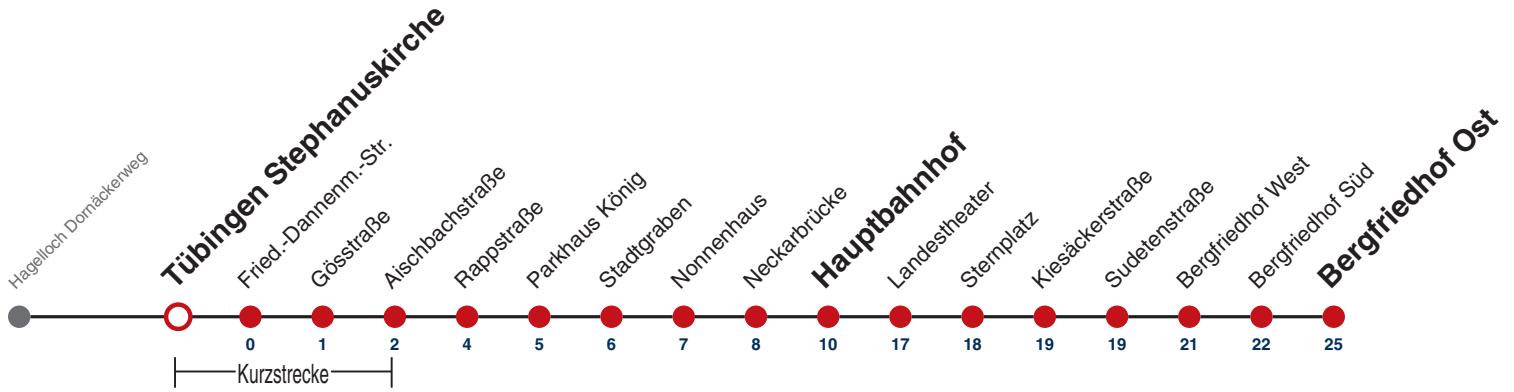

8

Tübingen Stephanuskirche → Tübingen Bergfriedhof Ost

Gültig ab 12.12.2021

	Mo - Fr (Normal)		Mo - Fr (Ferien)		Samstag		Sonn-/Feiertag	
05	23^A	38^A	23^A	38^A	23^A		23^A	
06	04^B	34^B	12^A	42^A	13^A	43^A	14^A	44^A
07	04^B	34^B	12^A	42^A	13^A	43^A	14^A	44^A
08	04^B	34^B	12^A	42^A	13^A	43^A	14^A	44^A
09	04	34^B	12	42^A	13	43^A	14^A	44^A
10	04^B	34^B	12^A	42^A	13^A	43^A	14^A	44^A
11	04^B	34^B	12^A	42^A	13^A	43^A	14^A	44^A
12	04^B	34^B	12^A	42^A	13^A	43^A	14^A	44^A
13	04	34^B	12	42^A	13^A	43^A	14^A	44^A
14	04	34^B	12	42^A	13^A	43^A	14^A	44^A
15	04	34^B	12	42^A	13	43^A	14	44^A
16	04^B	34^B	12^A	42^A	13^A	43^A	14^A	44^A
17	04^B	34^B	12^A	42^A	13^A	43^A	14^A	44^A
18	04^B	34^B	12^A	42^A	13^A_{A18}	43^A_{A18}	14^A	44^A
19	04^B	34^B	12^A	42^A	13^A_{A18}	43^A_{A18}	14^A	44^A
20	04^B	44^A	12^A	44^A	13^A_{A18}	44^A_{A18}	14^A	44^A
21	14^A	44^A	14^A	44^A	14^A_{A26}	44^A_{A26}	14^A	44^A
22	14^A	44^A	14^A	44^A	14^A_{A26}	44^A_{A26}	14^A	44^A
23	14^A	44^A	14^A	44^A	14^A_{A26}	44^A_{A26}	14^A	44^A
00								
01								

A bis Tübingen Hauptbahnhof

B bis Tübingen Sudetenstraße

A18 nicht 24.12.

A26 nicht 24. und 31.12.

Ferienfahrplan gilt 27.12.21 - 07.01.22 (Weihnachtsferien) und 01.08.22 - 09.09.22. (Sommerferien)

Fahrplanauskünfte rund um die Uhr:
naldo-App & landesweite Fahrplanauskunft
(0800 29 82 743, kostenlos)