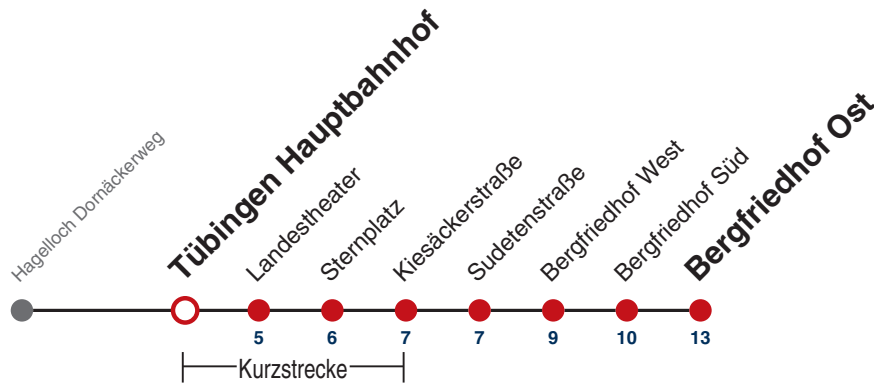

8

Tübingen Hauptbahnhof → Tübingen Bergfriedhof Ost

Gültig ab 12.12.2021

	Mo - Fr (Normal)	Mo - Fr (Ferien)	Samstag	Sonn-/Feiertag
05				
06	17^A 47^A			
07	17^A 47^A			
08	17^A 47^A			
09	17 47^A	25	25	
10	17^A 47^A			
11	17^A 47^A			
12	17^A 47^A			
13	17 47^A	25		
14	17 47^A	25		
15	17 47^A	25	25	25
16	17^A 47^A			
17	17^A 47^A			
18	17^A 47^A			
19	17^A 47^A			
20	17^A			
21				
22				
23				
00				
01				

A bis Tübingen Sudetenstraße

Ferienfahrplan gilt 27.12.21 - 07.01.22 (Weihnachtsferien) und 01.08.22 - 09.09.22. (Sommerferien)

Fahrplanauskünfte rund um die Uhr:
naldo-App & landesweite Fahrplanauskunft
(0800 29 82 743, kostenlos)