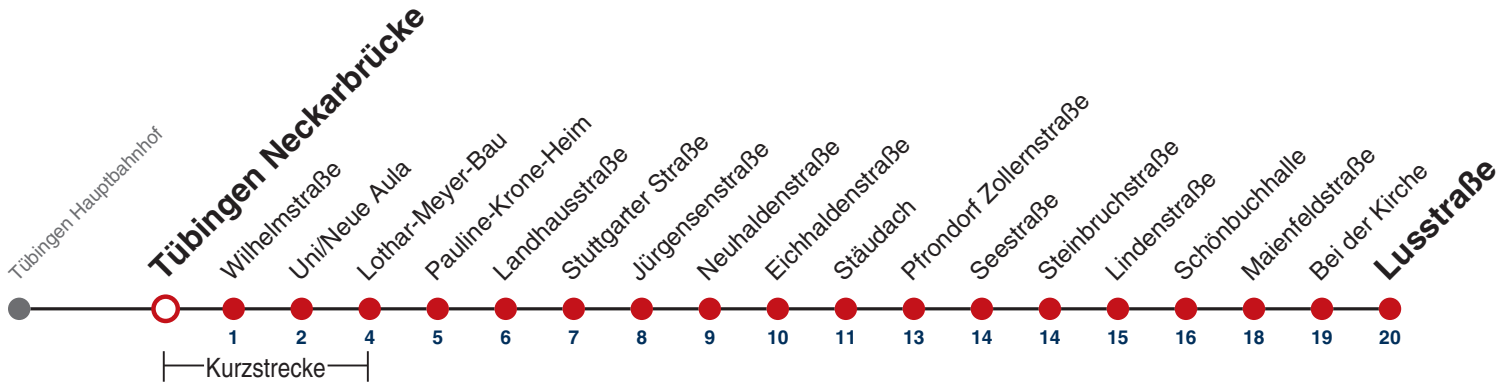

Fahrplanauskünfte rund um die Uhr:

naldo-App & landesweite Fahrplanauskunft
(0800 29 82 743, kostenlos)

7

Tübingen Neckarbrücke → Pfrondorf Lusstraße

Gültig ab 12.12.2021

	Mo - Fr (Normal)				Mo - Fr (Ferien)		Samstag		Sonn-/Feiertag		
05	32	47			40						
06	02	17	32	47	10 ^K	40 ^K					
07	02	17	32	47	10 ^K	40 ^K					
08	02	17	32	47	10 ^K	40 ^K	10 ^K	40 ^K			
09	02	17	32	47	10 ^K	40 ^K	10 ^K	40 ^K			
10	02	17	32	47	10 ^K	40 ^K	10 ^K	40 ^K			
11	02	17	32	47	10 ^K	40 ^K	10 ^K	40 ^K			
12	02	17	32	47	10 ^K	40 ^K	10 ^K	40 ^K			
13	02	09 ^S _W	17	32	47	10 ^K	40 ^K	10 ^K	40 ^K		
14	02	17	32	47	10 ^K	40 ^K	10 ^K	40 ^K			
15	02	17	32	47	10 ^K	40 ^K	10 ^K	40 ^K			
16	02	17	32	47	10 ^K	40 ^K	10 ^K	40 ^K			
17	02	17	32	47	10 ^K	40 ^K	10 ^K	40 ^K			
18	02	17	32	47	10 ^K	40 ^K	10 ^K _{A18}	40 ^K _{A18}			
19	02	17	32	47	10 ^K	40 ^K	10 ^K _{A18}	40 ^K _{A18}			
20											
21											
22											
23											
00											
01											

K Bus kommt als Linie 1 aus Richtung Franz. Viertel

S nur an Schultagen

W fährt weiter bis Sophienpflege

A18 nicht 24.12.

Im Abendverkehr sowie an Sonn- und Feiertagen fährt die Linie 1 ab/bis Pfrondorf.

Ferienfahrplan gilt 27.12.21 - 07.01.22 (Weihnachtsferien) und 01.08.22 - 09.09.22. (Sommerferien)