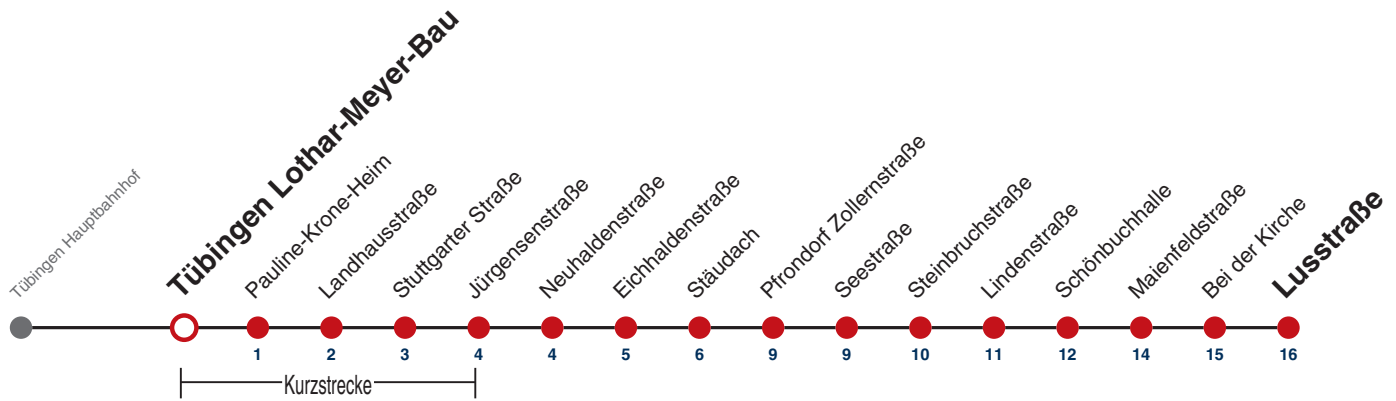

Fahrplanauskünfte rund um die Uhr:

naldo-App & landesweite Fahrplanauskunft
(0800 29 82 743, kostenlos)

7

Tübingen Lothar-Meyer-Bau → Pfrondorf Lusstraße

Gültig ab 12.12.2021

	Mo - Fr (Normal)					Mo - Fr (Ferien)		Samstag		Sonn-/Feiertag
05	36	51				44				
06	06	21	36	51		14 ^K	44 ^K			
07	06	21	36	51		14 ^K	44 ^K			
08	06	21	36	51		14 ^K	44 ^K	14 ^K	44 ^K	
09	06	21	36	51		14 ^K	44 ^K	14 ^K	44 ^K	
10	06	21	36	51		14 ^K	44 ^K	14 ^K	44 ^K	
11	06	21	36	51		14 ^K	44 ^K	14 ^K	44 ^K	
12	06	21	36	51		14 ^K	44 ^K	14 ^K	44 ^K	
13	06	13 ^S _w	21	36	51	14 ^K	44 ^K	14 ^K	44 ^K	
14	06	21	36	51		14 ^K	44 ^K	14 ^K	44 ^K	
15	06	21	36	51		14 ^K	44 ^K	14 ^K	44 ^K	
16	06	21	36	51		14 ^K	44 ^K	14 ^K	44 ^K	
17	06	21	36	51		14 ^K	44 ^K	14 ^K	44 ^K	
18	06	21	36	51		14 ^K	44 ^K	14 ^K _{A18}	44 ^K _{A18}	
19	06	21	36	51		14 ^K	44 ^K	14 ^K _{A18}	44 ^K _{A18}	
20										
21										
22										
23										
00										
01										

K Bus kommt als Linie 1 aus Richtung Franz. Viertel

S nur an Schultagen

W fährt weiter bis Sophienpflege

A18 nicht 24.12.

Im Abendverkehr sowie an Sonn- und Feiertagen fährt die Linie 1 ab/bis Pfrondorf.

Ferienfahrplan gilt 27.12.21 - 07.01.22 (Weihnachtsferien) und 01.08.22 - 09.09.22. (Sommerferien)