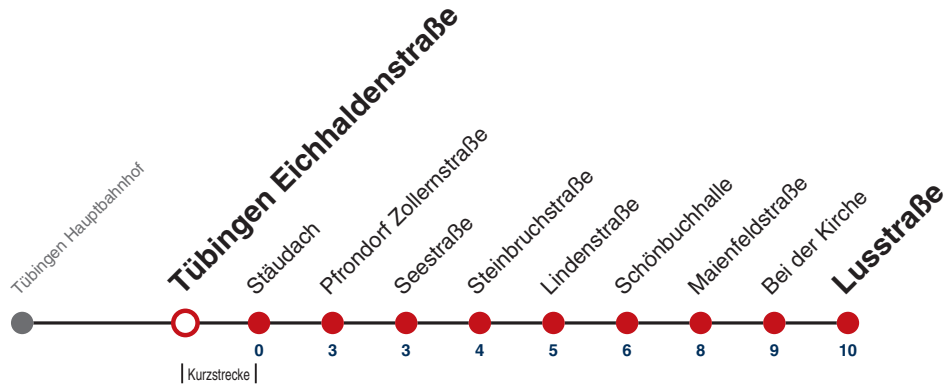

Fahrplanauskünfte rund um die Uhr:

naldo-App & landesweite Fahrplanauskunft
(0800 29 82 743, kostenlos)

7

Tübingen Eichhaldenstraße → Pfrondorf Lusstraße

Gültig ab 12.12.2021

	Mo - Fr (Normal)					Mo - Fr (Ferien)		Samstag		Sonn-/Feiertag
05	42	57				50				
06	12	27	42	57		20 ^K	50 ^K			
07	12	27	42	57		20 ^K	50 ^K			
08	12	27	42	57		20 ^K	50 ^K	19 ^K	49 ^K	
09	12	27	42	57		20 ^K	50 ^K	19 ^K	49 ^K	
10	12	27	42	57		20 ^K	50 ^K	19 ^K	49 ^K	
11	12	27	42	57		20 ^K	50 ^K	19 ^K	49 ^K	
12	12	27	42	57		20 ^K	50 ^K	19 ^K	49 ^K	
13	12	19 ^{S_W}	27	42	57	20 ^K	50 ^K	19 ^K	49 ^K	
14	12	27	42	57		20 ^K	50 ^K	19 ^K	49 ^K	
15	12	27	42	57		20 ^K	50 ^K	19 ^K	49 ^K	
16	12	27	42	57		20 ^K	50 ^K	19 ^K	49 ^K	
17	12	27	42	57		20 ^K	50 ^K	19 ^K	49 ^K	
18	12	27	42	57		20 ^K	50 ^K	19 ^{K_{A18}}	49 ^{K_{A18}}	
19	12	27	42	57		20 ^K	50 ^K	19 ^{K_{A18}}	49 ^{K_{A18}}	
20										
21										
22										
23										
00										
01										