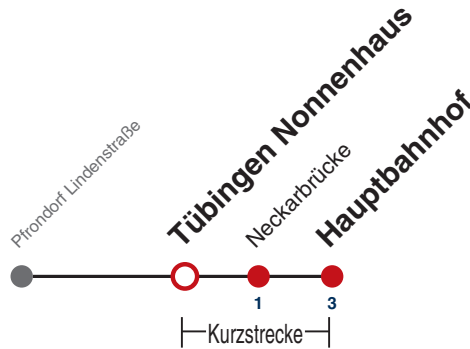

Fahrplanauskünfte rund um die Uhr:

naldo-App & landesweite Fahrplanauskunft
(0800 29 82 743, kostenlos)

7

Tübingen Nonnenhaus → Tübingen Hauptbahnhof

Gültig ab 12.12.2021

	Mo - Fr (Normal)				Mo - Fr (Ferien)		Samstag		Sonn-/Feiertag
05	54								
06	09	24	39	54	17	47			
07	09	24	29 ^S	39	54	17	47		
08	09	24	39	54	17	47	17	47	
09	09	24	39	54	17	47	17	47	
10	09	24	39	54	17	47	17	47	
11	09	24	39	54	17	47	17	47	
12	09	24	39	54	17	47	17	47	
13	09	24	39	54	17	47	17	47	
14	09	24	39	54	17	47	17	47	
15	09	24	39	54	17	47	17	47	
16	09	24	39	54	17	47	17	47	
17	09	24	39	54	17	47	17	47	
18	09	24	39	54	17	47	17	47 ^{A18}	
19	09	24	39	54	17	47	17 ^{A18}	47 ^{A18}	
20	09	24			17			17 ^{A18}	
21									
22									
23									
00									
01									