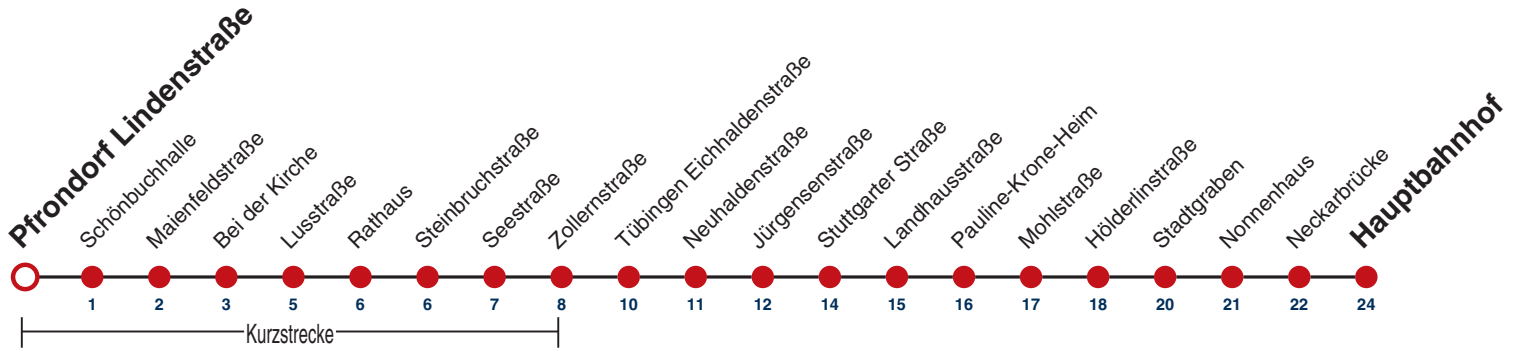

7

Pfrondorf Lindenstraße → Tübingen Hauptbahnhof

Gültig ab 12.12.2021

	Mo - Fr (Normal)				Mo - Fr (Ferien)		Samstag		Sonn-/Feiertag
05	33	48			56				
06	03	18	33	48	26	56			
07	03	18	33	48	26	56	56		
08	03	18	33	48	26	56	26	56	
09	03	18	33	48	26	56	26	56	
10	03	18	33	48	26	56	26	56	
11	03	18	33	48	26	56	26	56	
12	03	18	33	48	26	56	26	56	
13	03	18	33	48	26	56	26	56	
14	03	18	33	48	26	56	26	56	
15	03	18	33	48	26	56	26	56	
16	03	18	33	48	26	56	26	56	
17	03	18	33	48	26	56	26	56	
18	03	18	33	48	26	56	26 ^{A18}	56 ^{A18}	
19	03	18	33	48	26	56	26 ^{A18}	56 ^{A18}	
20	03								
21									
22									
23									
00									
01									

A18 nicht 24.12.

Im Abendverkehr sowie an Sonn- und Feiertagen fährt die Linie 1 ab/bis Pfrondorf.

Ferienfahrplan gilt 27.12.21 - 07.01.22 (Weihnachtsferien) und 01.08.22 - 09.09.22. (Sommerferien)

Fahrplanauskünfte rund um die Uhr: