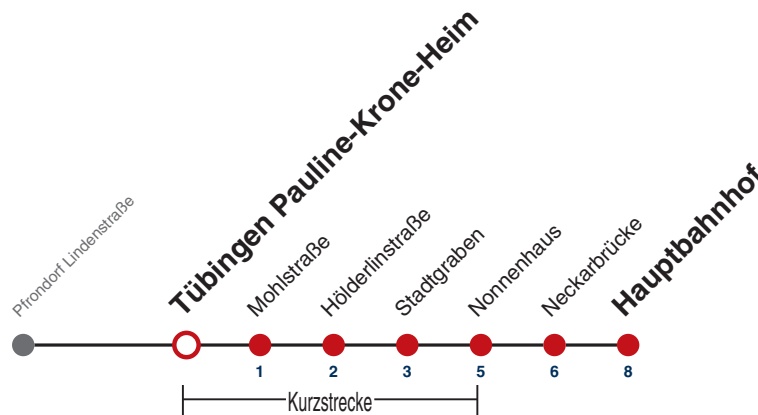

Fahrplanauskünfte rund um die Uhr:

naldo-App & landesweite Fahrplanauskunft
(0800 29 82 743, kostenlos)

7

Tübingen Pauline-Krone-Heim → Tübingen Hauptbahnhof

Gültig ab 12.12.2021

	Mo - Fr (Normal)	Mo - Fr (Ferien)	Samstag	Sonn-/Feiertag
05	49			
06	04 19 34 49	12 42		
07	04 19 24 ^S 34 49	12 42		
08	04 19 34 49	12 42	12 42	
09	04 19 34 49	12 42	12 42	
10	04 19 34 49	12 42	12 42	
11	04 19 34 49	12 42	12 42	
12	04 19 34 49	12 42	12 42	
13	04 19 34 49	12 42	12 42	
14	04 19 34 49	12 42	12 42	
15	04 19 34 49	12 42	12 42	
16	04 19 34 49	12 42	12 42	
17	04 19 34 49	12 42	12 42	
18	04 19 34 49	12 42	12 42 ^{A18}	
19	04 19 34 49	12 42	12 ^{A18} 42 ^{A18}	
20	04 19	12	12 ^{A18}	
21				
22				
23				
00				
01				