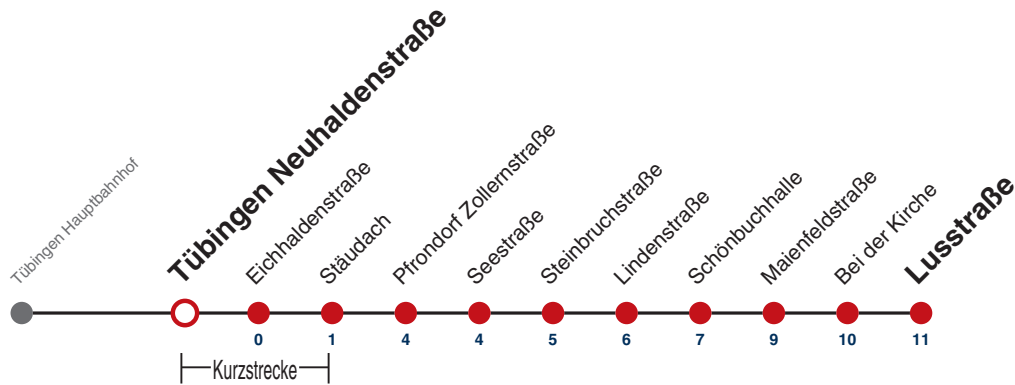

Fahrplanauskünfte rund um die Uhr:

naldo-App & landesweite Fahrplanauskunft
(0800 29 82 743, kostenlos)

7

Tübingen Neuhaltenstraße → Pfrondorf Lusstraße

Gültig ab 12.12.2021

	Mo - Fr (Normal)					Mo - Fr (Ferien)		Samstag		Sonn-/Feiertag
05	41	56				49				
06	11	26	41	56		19 ^K	49 ^K			
07	11	26	41	56		19 ^K	49 ^K			
08	11	26	41	56		19 ^K	49 ^K	19 ^K	49 ^K	
09	11	26	41	56		19 ^K	49 ^K	19 ^K	49 ^K	
10	11	26	41	56		19 ^K	49 ^K	19 ^K	49 ^K	
11	11	26	41	56		19 ^K	49 ^K	19 ^K	49 ^K	
12	11	26	41	56		19 ^K	49 ^K	19 ^K	49 ^K	
13	11	18 ^{S_W}	26	41	56	19 ^K	49 ^K	19 ^K	49 ^K	
14	11	26	41	56		19 ^K	49 ^K	19 ^K	49 ^K	
15	11	26	41	56		19 ^K	49 ^K	19 ^K	49 ^K	
16	11	26	41	56		19 ^K	49 ^K	19 ^K	49 ^K	
17	11	26	41	56		19 ^K	49 ^K	19 ^K	49 ^K	
18	11	26	41	56		19 ^K	49 ^K	19 ^{K_{A18}}	49 ^{K_{A18}}	
19	11	26	41	56		19 ^K	49 ^K	19 ^{K_{A18}}	49 ^{K_{A18}}	
20										
21										
22										
23										
00										
01										