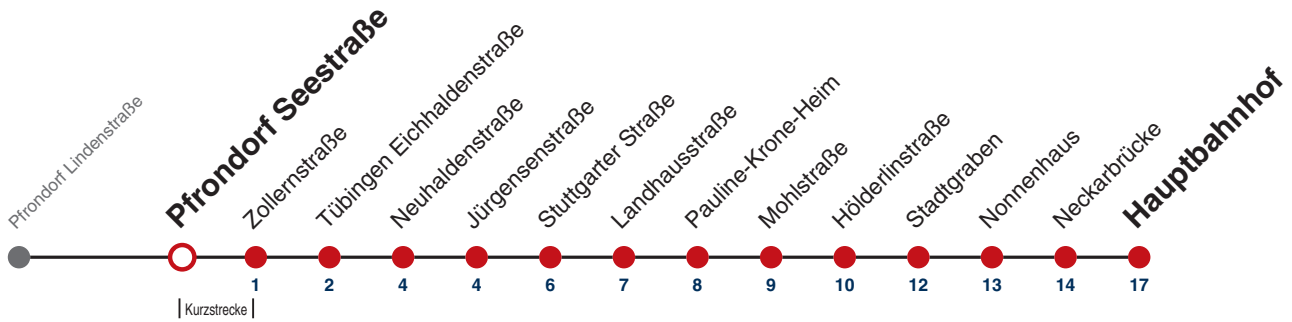

Fahrplanauskünfte rund um die Uhr:

naldo-App & landesweite Fahrplanauskunft
(0800 29 82 743, kostenlos)

7

Pfrondorf Seestraße → Tübingen Hauptbahnhof

Gültig ab 12.12.2021

	Mo - Fr (Normal)				Mo - Fr (Ferien)		Samstag		Sonn-/Feiertag	
05	40	55								
06	10	25	40	55	03	33				
07	10	15 ^S	25	40	55	03	33			
08	10	25	40	55	03	33	03	33		
09	10	25	40	55	03	33	03	33		
10	10	25	40	55	03	33	03	33		
11	10	25	40	55	03	33	03	33		
12	10	25	40	55	03	33	03	33		
13	10	25	40	55	03	33	03	33		
14	10	25	40	55	03	33	03	33		
15	10	25	40	55	03	33	03	33		
16	10	25	40	55	03	33	03	33		
17	10	25	40	55	03	33	03	33		
18	10	25	40	55	03	33	03	33 ^{A18}		
19	10	25	40	55	03	33	03 ^{A18}	33 ^{A18}		
20	10				03		03 ^{A18}			
21										
22										
23										
00										
01										

S nur an Schultagen **A18** nicht 24.12.

Im Abendverkehr sowie an Sonn- und Feiertagen fährt die Linie 1 ab/bis Pfrondorf.

Ferienfahrplan gilt 27.12.21 - 07.01.22 (Weihnachtsferien) und 01.08.22 - 09.09.22. (Sommerferien)