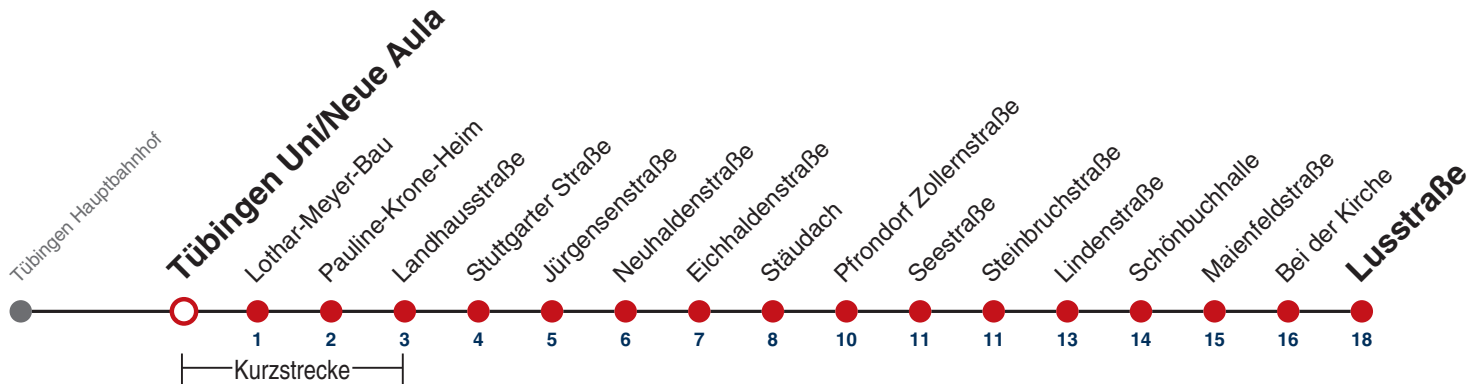

Fahrplanauskünfte rund um die Uhr:

naldo-App & landesweite Fahrplanauskunft
(0800 29 82 743, kostenlos)

7

Tübingen Uni/Neue Aula → Pfrondorf Lusstraße

Gültig ab 12.12.2021

	Mo - Fr (Normal)				Mo - Fr (Ferien)		Samstag		Sonn-/Feiertag		
05	34	49			42						
06	04	19	34	49	12 ^K	42 ^K					
07	04	19	34	49	12 ^K	42 ^K					
08	04	19	34	49	12 ^K	42 ^K	13 ^K	43 ^K			
09	04	19	34	49	12 ^K	42 ^K	13 ^K	43 ^K			
10	04	19	34	49	12 ^K	42 ^K	13 ^K	43 ^K			
11	04	19	34	49	12 ^K	42 ^K	13 ^K	43 ^K			
12	04	19	34	49	12 ^K	42 ^K	13 ^K	43 ^K			
13	04	11 ^S _W	19	34	49	12 ^K	42 ^K	13 ^K	43 ^K		
14	04	19	34	49	12 ^K	42 ^K	13 ^K	43 ^K			
15	04	19	34	49	12 ^K	42 ^K	13 ^K	43 ^K			
16	04	19	34	49	12 ^K	42 ^K	13 ^K	43 ^K			
17	04	19	34	49	12 ^K	42 ^K	13 ^K	43 ^K			
18	04	19	34	49	12 ^K	42 ^K	13 ^K _{A18}	43 ^K _{A18}			
19	04	19	34	49	12 ^K	42 ^K	13 ^K _{A18}	43 ^K _{A18}			
20											
21											
22											
23											
00											
01											

K Bus kommt als Linie 1 aus Richtung Franz. Viertel

S nur an Schultagen

W fährt weiter bis Sophienpflege

A18 nicht 24.12.

Im Abendverkehr sowie an Sonn- und Feiertagen fährt die Linie 1 ab/bis Pfrondorf.

Ferienfahrplan gilt 27.12.21 - 07.01.22 (Weihnachtsferien) und 01.08.22 - 09.09.22. (Sommerferien)