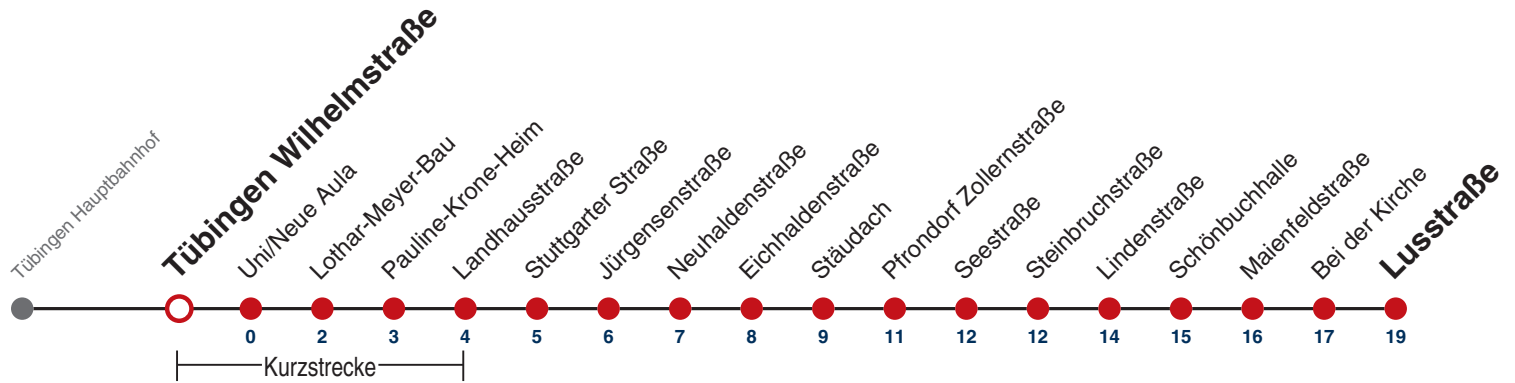

Fahrplanauskünfte rund um die Uhr:

naldo-App & landesweite Fahrplanauskunft
(0800 29 82 743, kostenlos)

7

Tübingen Wilhelmstraße → Pfrondorf Lusstraße

Gültig ab 12.12.2021

	Mo - Fr (Normal)					Mo - Fr (Ferien)		Samstag		Sonn-/Feiertag
05	33	48				41				
06	03	18	33	48		11 ^K	41 ^K			
07	03	18	33	48		11 ^K	41 ^K			
08	03	18	33	48		11 ^K	41 ^K	12 ^K	42 ^K	
09	03	18	33	48		11 ^K	41 ^K	12 ^K	42 ^K	
10	03	18	33	48		11 ^K	41 ^K	12 ^K	42 ^K	
11	03	18	33	48		11 ^K	41 ^K	12 ^K	42 ^K	
12	03	18	33	48		11 ^K	41 ^K	12 ^K	42 ^K	
13	03	10 ^S _W	18	33	48	11 ^K	41 ^K	12 ^K	42 ^K	
14	03	18	33	48		11 ^K	41 ^K	12 ^K	42 ^K	
15	03	18	33	48		11 ^K	41 ^K	12 ^K	42 ^K	
16	03	18	33	48		11 ^K	41 ^K	12 ^K	42 ^K	
17	03	18	33	48		11 ^K	41 ^K	12 ^K	42 ^K	
18	03	18	33	48		11 ^K	41 ^K	12 ^K _{A18}	42 ^K _{A18}	
19	03	18	33	48		11 ^K	41 ^K	12 ^K _{A18}	42 ^K _{A18}	
20										
21										
22										
23										
00										
01										

K Bus kommt als Linie 1 aus Richtung Franz. Viertel

S nur an Schultagen

W fährt weiter bis Sophienpflege

A18 nicht 24.12.

Im Abendverkehr sowie an Sonn- und Feiertagen fährt die Linie 1 ab/bis Pfrondorf.

Ferienfahrplan gilt 27.12.21 - 07.01.22 (Weihnachtsferien) und 01.08.22 - 09.09.22. (Sommerferien)