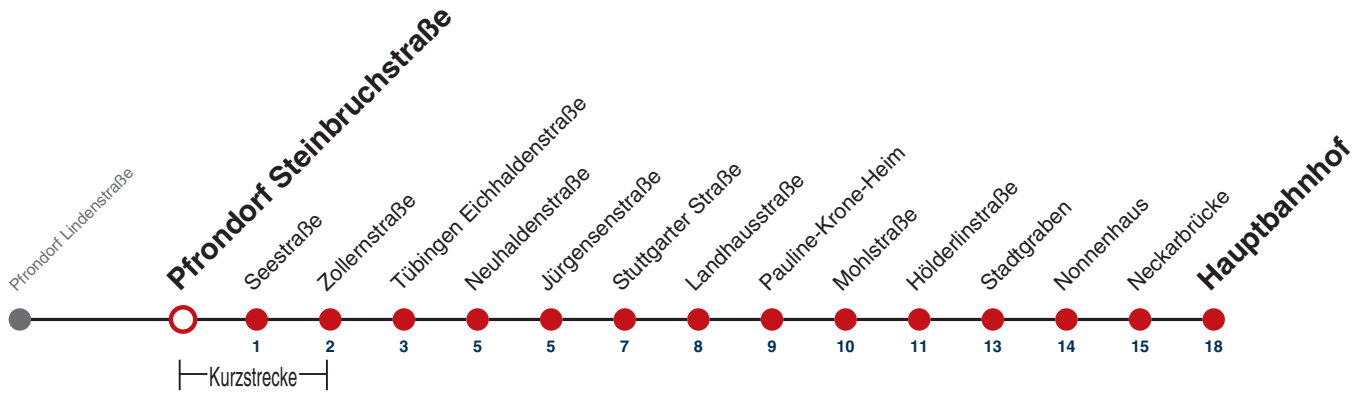

Fahrplanauskünfte rund um die Uhr:

naldo-App & landesweite Fahrplanauskunft
(0800 29 82 743, kostenlos)

7

Pfrondorf Steinbruchstraße → Tübingen Hauptbahnhof

Gültig ab 12.12.2021

	Mo - Fr (Normal)				Mo - Fr (Ferien)		Samstag		Sonn-/Feiertag
05	39	54							
06	09	24	39	54	02	32			
07	09	13 ^S	24	39	54	02	32		
08	09	24	39	54	02	32	02	32	
09	09	24	39	54	02	32	02	32	
10	09	24	39	54	02	32	02	32	
11	09	24	39	54	02	32	02	32	
12	09	24	39	54	02	32	02	32	
13	09	24	39	54	02	32	02	32	
14	09	24	39	54	02	32	02	32	
15	09	24	39	54	02	32	02	32	
16	09	24	39	54	02	32	02	32	
17	09	24	39	54	02	32	02	32	
18	09	24	39	54	02	32	02	32 ^{A18}	
19	09	24	39	54	02	32	02 ^{A18}	32 ^{A18}	
20	09				02		02 ^{A18}		
21									
22									
23									
00									
01									

S nur an Schultagen

A18 nicht 24.12.

Im Abendverkehr sowie an Sonn- und Feiertagen fährt die Linie 1 ab/bis Pfrondorf.

Ferienfahrplan gilt 27.12.21 - 07.01.22 (Weihnachtsferien) und 01.08.22 - 09.09.22. (Sommerferien)