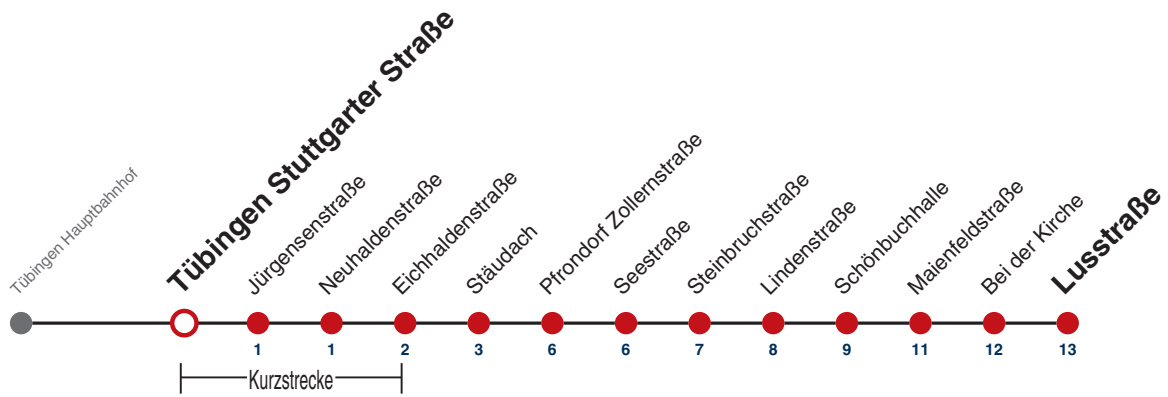

Fahrplanauskünfte rund um die Uhr:

naldo-App & landesweite Fahrplanauskunft
(0800 29 82 743, kostenlos)

7

Tübingen Stuttgarter Straße → Pfrondorf Lusstraße

Gültig ab 12.12.2021

	Mo - Fr (Normal)					Mo - Fr (Ferien)		Samstag		Sonn-/Feiertag
05	39	54				47				
06	09	24	39	54		17 ^K	47 ^K			
07	09	24	39	54		17 ^K	47 ^K			
08	09	24	39	54		17 ^K	47 ^K	17 ^K	47 ^K	
09	09	24	39	54		17 ^K	47 ^K	17 ^K	47 ^K	
10	09	24	39	54		17 ^K	47 ^K	17 ^K	47 ^K	
11	09	24	39	54		17 ^K	47 ^K	17 ^K	47 ^K	
12	09	24	39	54		17 ^K	47 ^K	17 ^K	47 ^K	
13	09	16 ^S _W	24	39	54	17 ^K	47 ^K	17 ^K	47 ^K	
14	09	24	39	54		17 ^K	47 ^K	17 ^K	47 ^K	
15	09	24	39	54		17 ^K	47 ^K	17 ^K	47 ^K	
16	09	24	39	54		17 ^K	47 ^K	17 ^K	47 ^K	
17	09	24	39	54		17 ^K	47 ^K	17 ^K	47 ^K	
18	09	24	39	54		17 ^K	47 ^K	17 ^K _{A18}	47 ^K _{A18}	
19	09	24	39	54		17 ^K	47 ^K	17 ^K _{A18}	47 ^K _{A18}	
20										
21										
22										
23										
00										
01										

K Bus kommt als Linie 1 aus Richtung Franz. Viertel

S nur an Schultagen

W fährt weiter bis Sophienpflege

A18 nicht 24.12.

Im Abendverkehr sowie an Sonn- und Feiertagen fährt die Linie 1 ab/bis Pfrondorf.

Ferienfahrplan gilt 27.12.21 - 07.01.22 (Weihnachtsferien) und 01.08.22 - 09.09.22. (Sommerferien)