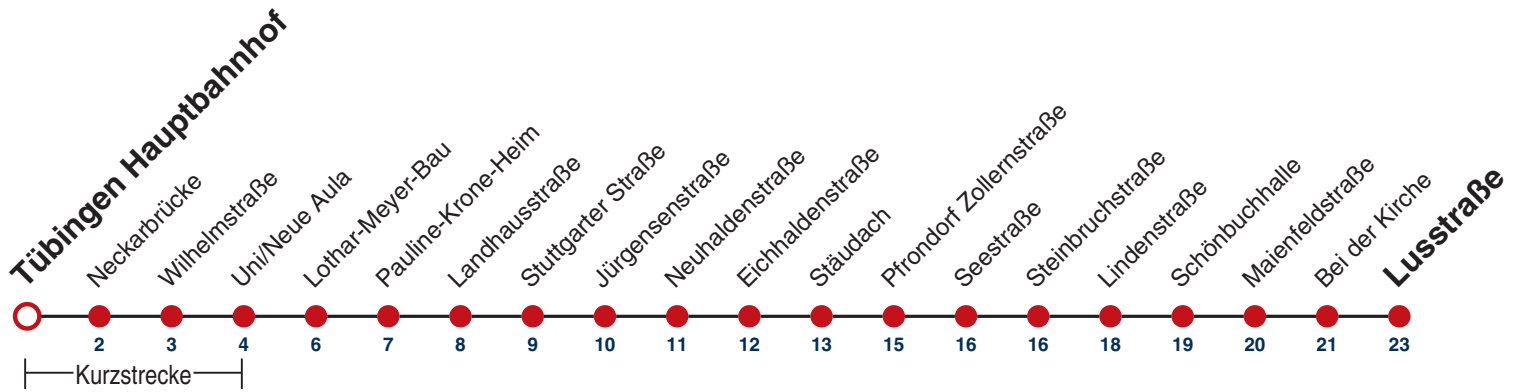

Fahrplanauskünfte rund um die Uhr:

naldo-App & landesweite Fahrplanauskunft
(0800 29 82 743, kostenlos)

7

Tübingen Hauptbahnhof → Pfrondorf Lusstraße

Gültig ab 12.12.2021

	Mo - Fr (Normal)				Mo - Fr (Ferien)		Samstag		Sonn-/Feiertag		
05	30	45			38						
06	00	15	30	45	08 ^K	38 ^K					
07	00	15	30	45	08 ^K	38 ^K					
08	00	15	30	45	08 ^K	38 ^K	08 ^K	38 ^K			
09	00	15	30	45	08 ^K	38 ^K	08 ^K	38 ^K			
10	00	15	30	45	08 ^K	38 ^K	08 ^K	38 ^K			
11	00	15	30	45	08 ^K	38 ^K	08 ^K	38 ^K			
12	00	15	30	45	08 ^K	38 ^K	08 ^K	38 ^K			
13	00	07 ^S _W	15	30	45	08 ^K	38 ^K	08 ^K	38 ^K		
14	00	15	30	45	08 ^K	38 ^K	08 ^K	38 ^K			
15	00	15	30	45	08 ^K	38 ^K	08 ^K	38 ^K			
16	00	15	30	45	08 ^K	38 ^K	08 ^K	38 ^K			
17	00	15	30	45	08 ^K	38 ^K	08 ^K	38 ^K			
18	00	15	30	45	08 ^K	38 ^K	08 ^K _{A18}	38 ^K _{A18}			
19	00	15	30	45	08 ^K	38 ^K	08 ^K _{A18}	38 ^K _{A18}			
20											
21											
22											
23											
00											
01											

K Bus kommt als Linie 1 aus Richtung Franz. Viertel

S nur an Schultagen

W fährt weiter bis Sophienpflege

A18 nicht 24.12.

Im Abendverkehr sowie an Sonn- und Feiertagen fährt die Linie 1 ab/bis Pfrondorf.

Ferienfahrplan gilt 27.12.21 - 07.01.22 (Weihnachtsferien) und 01.08.22 - 09.09.22. (Sommerferien)