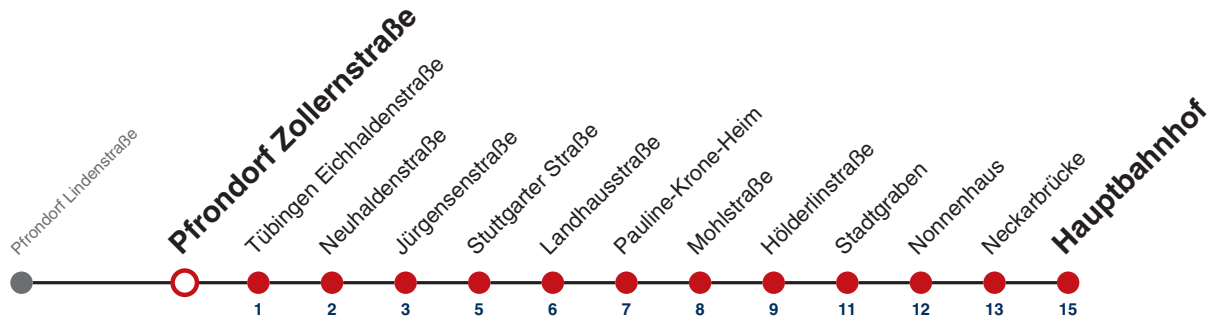

Fahrplanauskünfte rund um die Uhr:

naldo-App & landesweite Fahrplanauskunft
(0800 29 82 743, kostenlos)

7

Pfrondorf Zollernstraße → Tübingen Hauptbahnhof

Gültig ab 12.12.2021

	Mo - Fr (Normal)				Mo - Fr (Ferien)		Samstag		Sonn-/Feiertag
05	42	57							
06	12	27	42	57	05	35			
07	12	16 ^S	27	42	57	05	35		
08	12	27	42	57	05	35	04	34	
09	12	27	42	57	05	35	04	34	
10	12	27	42	57	05	35	04	34	
11	12	27	42	57	05	35	04	34	
12	12	27	42	57	05	35	04	34	
13	12	27	42	57	05	35	04	34	
14	12	27	42	57	05	35	04	34	
15	12	27	42	57	05	35	04	34	
16	12	27	42	57	05	35	04	34	
17	12	27	42	57	05	35	04	34	
18	12	27	42	57	05	35	04	34 ^{A18}	
19	12	27	42	57	05	35	04 ^{A18}	34 ^{A18}	
20	12				05		04 ^{A18}		
21									
22									
23									
00									
01									

S nur an Schultagen

A18 nicht 24.12.

Im Abendverkehr sowie an Sonn- und Feiertagen fährt die Linie 1 ab/bis Pfrondorf.

Ferienfahrplan gilt 27.12.21 - 07.01.22 (Weihnachtsferien) und 01.08.22 - 09.09.22. (Sommerferien)