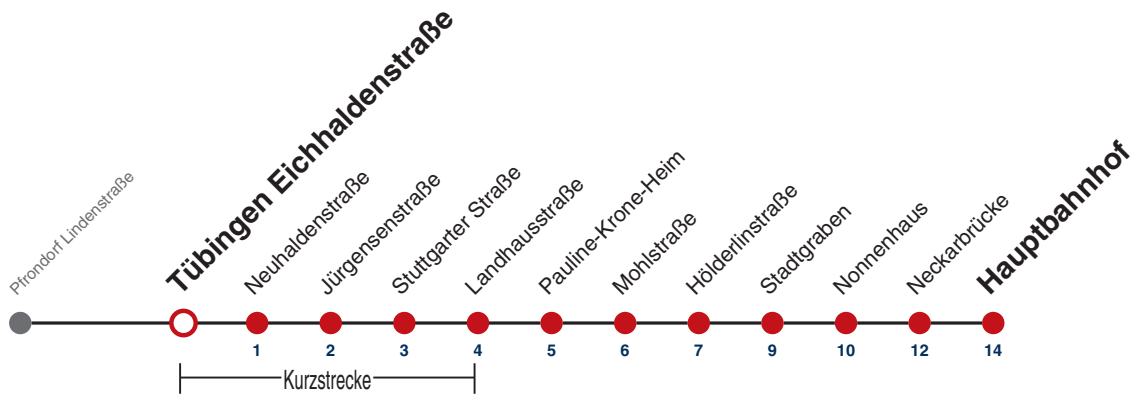

Fahrplanauskünfte rund um die Uhr:

naldo-App & landesweite Fahrplanauskunft
(0800 29 82 743, kostenlos)

7

Tübingen Eichhaldenstraße → Tübingen Hauptbahnhof

Gültig ab 12.12.2021

	Mo - Fr (Normal)				Mo - Fr (Ferien)		Samstag		Sonn-/Feiertag
05	43	58							
06	13	28	43	58	06	36			
07	13	18 ^S	28	43	58	06	36		
08	13	28	43	58	06	36	06	36	
09	13	28	43	58	06	36	06	36	
10	13	28	43	58	06	36	06	36	
11	13	28	43	58	06	36	06	36	
12	13	28	43	58	06	36	06	36	
13	13	28	43	58	06	36	06	36	
14	13	28	43	58	06	36	06	36	
15	13	28	43	58	06	36	06	36	
16	13	28	43	58	06	36	06	36	
17	13	28	43	58	06	36	06	36	
18	13	28	43	58	06	36	06	36 ^{A18}	
19	13	28	43	58	06	36	06 ^{A18}	36 ^{A18}	
20	13				06		06 ^{A18}		
21									
22									
23									
00									
01									

S nur an Schultagen

A18 nicht 24.12.

Im Abendverkehr sowie an Sonn- und Feiertagen fährt die Linie 1 ab/bis Pfrondorf.

Ferienfahrplan gilt 27.12.21 - 07.01.22 (Weihnachtsferien) und 01.08.22 - 09.09.22. (Sommerferien)