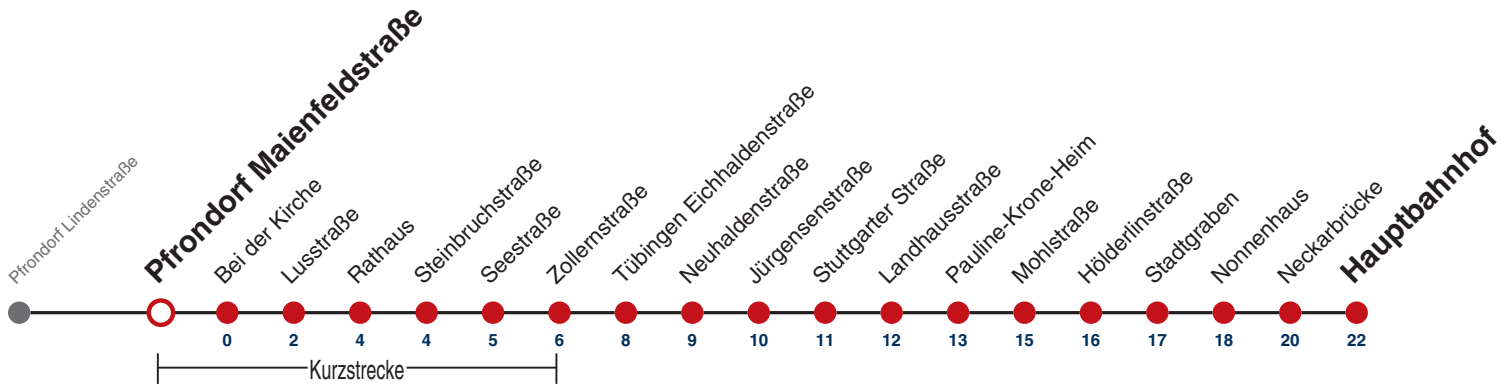

A18 nicht 24.12.

Im Abendverkehr sowie an Sonn- und Feiertagen fährt die Linie 1 ab/bis Pfrondorf.

Ferienfahrplan gilt 27.12.21 - 07.01.22 (Weihnachtsferien) und 01.08.22 - 09.09.22. (Sommerferien)

Fahrplanauskünfte rund um die Uhr:

naldo-App & landesweite Fahrplanauskunft
(0800 29 82 743, kostenlos)

7

Pfrondorf Maienfeldstraße → Tübingen Hauptbahnhof

Gültig ab 12.12.2021

	Mo - Fr (Normal)				Mo - Fr (Ferien)		Samstag		Sonn-/Feiertag
05	35	50			58				
06	05	20	35	50	28	58			
07	05	20	35	50	28	58	58		
08	05	20	35	50	28	58	28	58	
09	05	20	35	50	28	58	28	58	
10	05	20	35	50	28	58	28	58	
11	05	20	35	50	28	58	28	58	
12	05	20	35	50	28	58	28	58	
13	05	20	35	50	28	58	28	58	
14	05	20	35	50	28	58	28	58	
15	05	20	35	50	28	58	28	58	
16	05	20	35	50	28	58	28	58	
17	05	20	35	50	28	58	28	58	
18	05	20	35	50	28	58	28 ^{A18}	58 ^{A18}	
19	05	20	35	50	28	58	28 ^{A18}	58 ^{A18}	
20	05								
21									
22									
23									
00									
01									