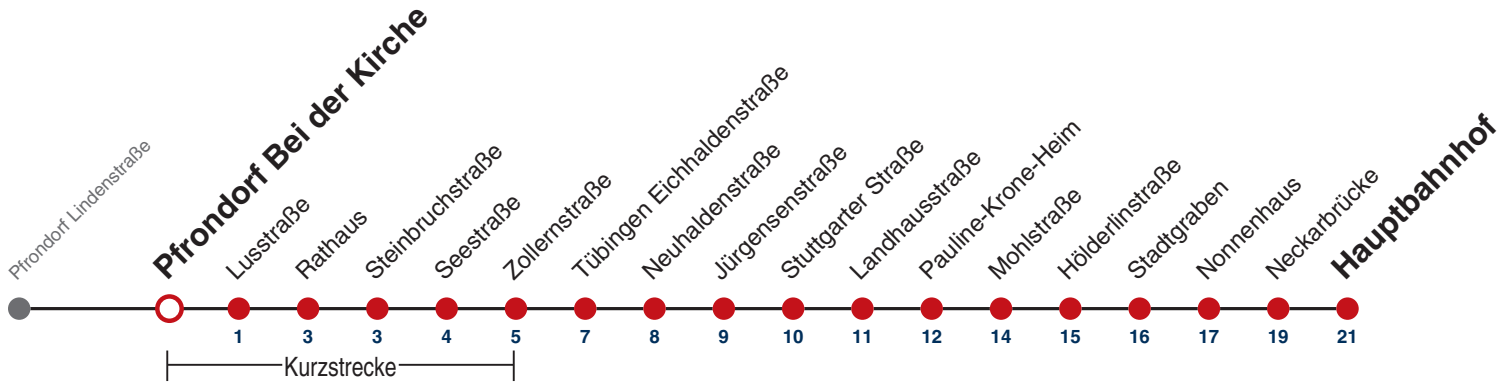

A18 nicht 24.12.

Im Abendverkehr sowie an Sonn- und Feiertagen fährt die Linie 1 ab/bis Pfrondorf.

Ferienfahrplan gilt 27.12.21 - 07.01.22 (Weihnachtsferien) und 01.08.22 - 09.09.22. (Sommerferien)

Fahrplanauskünfte rund um die Uhr:

naldo-App & landesweite Fahrplanauskunft
(0800 29 82 743, kostenlos)

7

Pfrondorf Bei der Kirche → Tübingen Hauptbahnhof

Gültig ab 12.12.2021

	Mo - Fr (Normal)				Mo - Fr (Ferien)		Samstag		Sonn-/Feiertag
05	36	51			59				
06	06	21	36	51	29	59			
07	06	21	36	51	29	59	59		
08	06	21	36	51	29	59	29	59	
09	06	21	36	51	29	59	29	59	
10	06	21	36	51	29	59	29	59	
11	06	21	36	51	29	59	29	59	
12	06	21	36	51	29	59	29	59	
13	06	21	36	51	29	59	29	59	
14	06	21	36	51	29	59	29	59	
15	06	21	36	51	29	59	29	59	
16	06	21	36	51	29	59	29	59	
17	06	21	36	51	29	59	29	59	
18	06	21	36	51	29	59	29 ^{A18}	59 ^{A18}	
19	06	21	36	51	29	59	29 ^{A18}	59 ^{A18}	
20	06								
21									
22									
23									
00									
01									