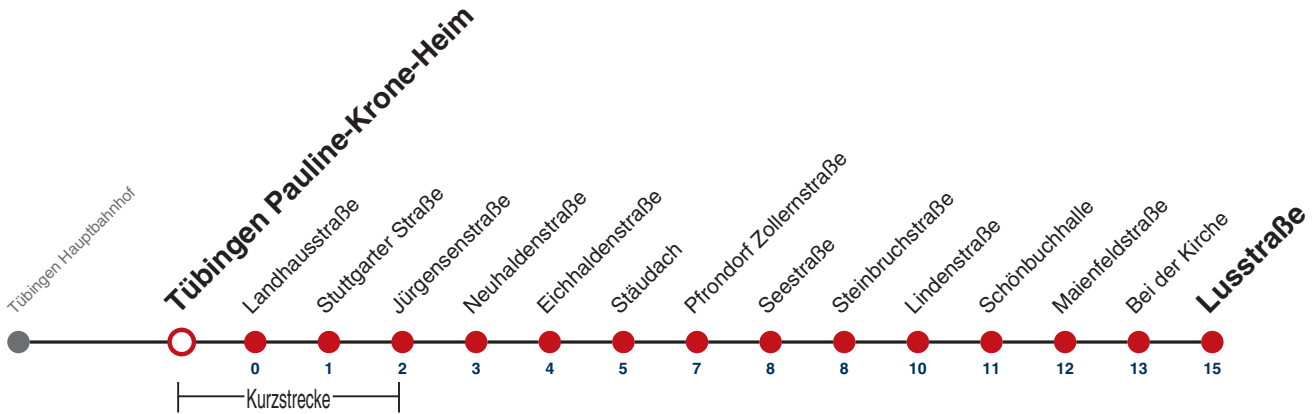

7

Tübingen Pauline-Krone-Heim → Pfrondorf Lusstraße

Gültig ab 12.12.2021

	Mo - Fr (Normal)					Mo - Fr (Ferien)		Samstag		Sonn-/Feiertag
05	37	52				45				
06	07	22	37	52		15^K	45^K			
07	07	22	37	52		15^K	45^K			
08	07	22	37	52		15^K	45^K	15^K	45^K	
09	07	22	37	52		15^K	45^K	15^K	45^K	
10	07	22	37	52		15^K	45^K	15^K	45^K	
11	07	22	37	52		15^K	45^K	15^K	45^K	
12	07	22	37	52		15^K	45^K	15^K	45^K	
13	07	14^{S_W}	22	37	52	15^K	45^K	15^K	45^K	
14	07	22	37	52		15^K	45^K	15^K	45^K	
15	07	22	37	52		15^K	45^K	15^K	45^K	
16	07	22	37	52		15^K	45^K	15^K	45^K	
17	07	22	37	52		15^K	45^K	15^K	45^K	
18	07	22	37	52		15^K	45^K	15^{K_{A18}}	45^{K_{A18}}	
19	07	22	37	52		15^K	45^K	15^{K_{A18}}	45^{K_{A18}}	
20										
21										
22										
23										
00										
01										

K Bus kommt als Linie 1 aus Richtung Franz. Viertel

S nur an Schultagen

W fährt weiter bis Sophienpflege

A18 nicht 24.12.

Im Abendverkehr sowie an Sonn- und Feiertagen fährt die Linie 1 ab/bis Pfrondorf.

Ferienfahrplan gilt 27.12.21 - 07.01.22 (Weihnachtsferien) und 01.08.22 - 09.09.22. (Sommerferien)

Fahrplanauskünfte rund um die Uhr:

naldo-App & landesweite Fahrplanauskunft
(0800 29 82 743, kostenlos)