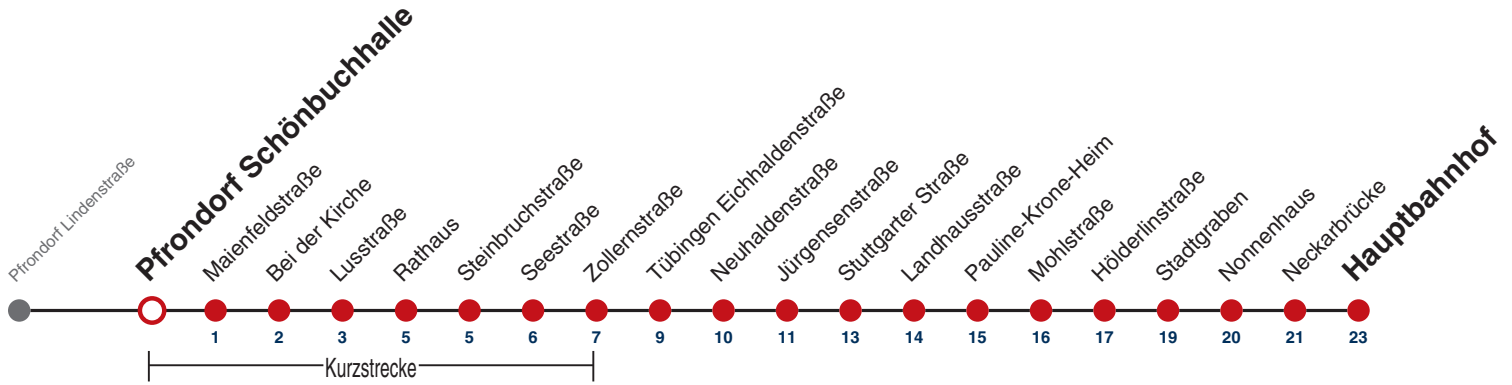

A18 nicht 24.12.

Im Abendverkehr sowie an Sonn- und Feiertagen fährt die Linie 1 ab/bis Pfrondorf.

Ferienfahrplan gilt 27.12.21 - 07.01.22 (Weihnachtsferien) und 01.08.22 - 09.09.22. (Sommerferien)

Fahrplanauskünfte rund um die Uhr:

naldo-App & landesweite Fahrplanauskunft
(0800 29 82 743, kostenlos)

7

Pfrondorf Schönbuchhalle → Tübingen Hauptbahnhof

Gültig ab 12.12.2021

	Mo - Fr (Normal)				Mo - Fr (Ferien)		Samstag		Sonn-/Feiertag
05	34	49			57				
06	04	19	34	49	27	57			
07	04	19	34	49	27	57	57		
08	04	19	34	49	27	57	27	57	
09	04	19	34	49	27	57	27	57	
10	04	19	34	49	27	57	27	57	
11	04	19	34	49	27	57	27	57	
12	04	19	34	49	27	57	27	57	
13	04	19	34	49	27	57	27	57	
14	04	19	34	49	27	57	27	57	
15	04	19	34	49	27	57	27	57	
16	04	19	34	49	27	57	27	57	
17	04	19	34	49	27	57	27	57	
18	04	19	34	49	27	57	27 ^{A18}	57 ^{A18}	
19	04	19	34	49	27	57	27 ^{A18}	57 ^{A18}	
20	04								
21									
22									
23									
00									
01									