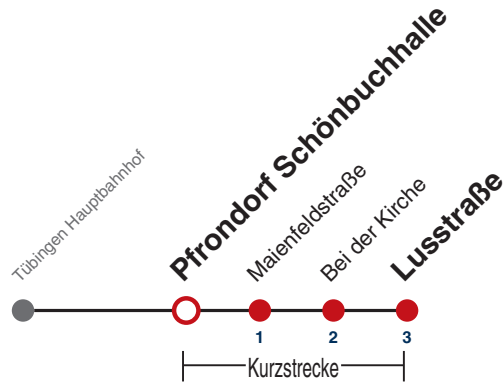

Fahrplanauskünfte rund um die Uhr:

naldo-App & landesweite Fahrplanauskunft
(0800 29 82 743, kostenlos)

7

Pfrondorf Schönbuchhalle → Pfrondorf Lusstraße

Gültig ab 12.12.2021

	Mo - Fr (Normal)	Mo - Fr (Ferien)	Samstag	Sonn-/Feiertag
05	49	57		
06	04 19 34 49	27 ^K 57 ^K		
07	04 19 34 49	27 ^K 57 ^K		
08	04 19 34 49	27 ^K 57 ^K	27 ^K 57 ^K	
09	04 19 34 49	27 ^K 57 ^K	27 ^K 57 ^K	
10	04 19 34 49	27 ^K 57 ^K	27 ^K 57 ^K	
11	04 19 34 49	27 ^K 57 ^K	27 ^K 57 ^K	
12	04 19 34 49	27 ^K 57 ^K	27 ^K 57 ^K	
13	04 19 26 ^S _W 34 49	27 ^K 57 ^K	27 ^K 57 ^K	
14	04 19 34 49	27 ^K 57 ^K	27 ^K 57 ^K	
15	04 19 34 49	27 ^K 57 ^K	27 ^K 57 ^K	
16	04 19 34 49	27 ^K 57 ^K	27 ^K 57 ^K	
17	04 19 34 49	27 ^K 57 ^K	27 ^K 57 ^K	
18	04 19 34 49	27 ^K 57 ^K	27 ^K _{A18} 57 ^K _{A18}	
19	04 19 34 49	27 ^K 57 ^K	27 ^K _{A18} 57 ^K _{A18}	
20	04			
21				
22				
23				
00				
01				