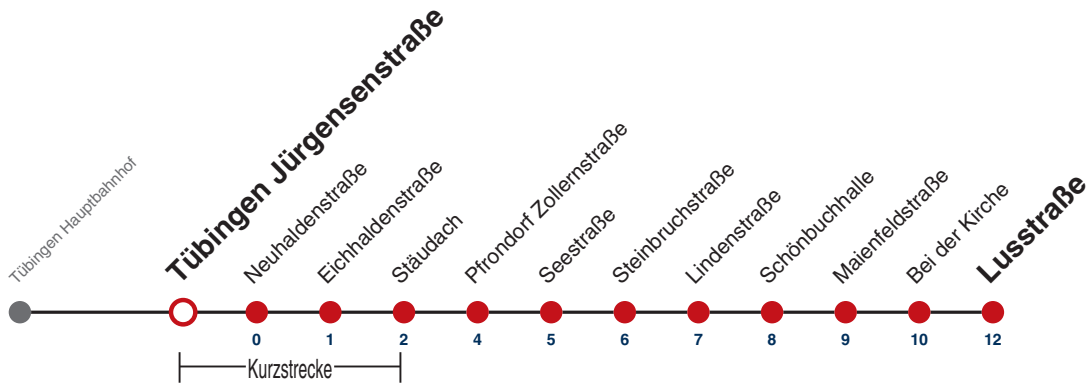

Fahrplanauskünfte rund um die Uhr:

naldo-App & landesweite Fahrplanauskunft
(0800 29 82 743, kostenlos)

7

Tübingen Jürgensenstraße → Pfrondorf Lusstraße

Gültig ab 12.12.2021

	Mo - Fr (Normal)					Mo - Fr (Ferien)		Samstag		Sonn-/Feiertag
05	40	55				48				
06	10	25	40	55		18 ^K	48 ^K			
07	10	25	40	55		18 ^K	48 ^K			
08	10	25	40	55		18 ^K	48 ^K	18 ^K	48 ^K	
09	10	25	40	55		18 ^K	48 ^K	18 ^K	48 ^K	
10	10	25	40	55		18 ^K	48 ^K	18 ^K	48 ^K	
11	10	25	40	55		18 ^K	48 ^K	18 ^K	48 ^K	
12	10	25	40	55		18 ^K	48 ^K	18 ^K	48 ^K	
13	10	17 ^S _W	25	40	55	18 ^K	48 ^K	18 ^K	48 ^K	
14	10	25	40	55		18 ^K	48 ^K	18 ^K	48 ^K	
15	10	25	40	55		18 ^K	48 ^K	18 ^K	48 ^K	
16	10	25	40	55		18 ^K	48 ^K	18 ^K	48 ^K	
17	10	25	40	55		18 ^K	48 ^K	18 ^K	48 ^K	
18	10	25	40	55		18 ^K	48 ^K	18 ^K _{A18}	48 ^K _{A18}	
19	10	25	40	55		18 ^K	48 ^K	18 ^K _{A18}	48 ^K _{A18}	
20										
21										
22										
23										
00										
01										

K Bus kommt als Linie 1 aus Richtung Franz. Viertel

S nur an Schultagen

W fährt weiter bis Sophienpflege

A18 nicht 24.12.

Im Abendverkehr sowie an Sonn- und Feiertagen fährt die Linie 1 ab/bis Pfrondorf.

Ferienfahrplan gilt 27.12.21 - 07.01.22 (Weihnachtsferien) und 01.08.22 - 09.09.22. (Sommerferien)