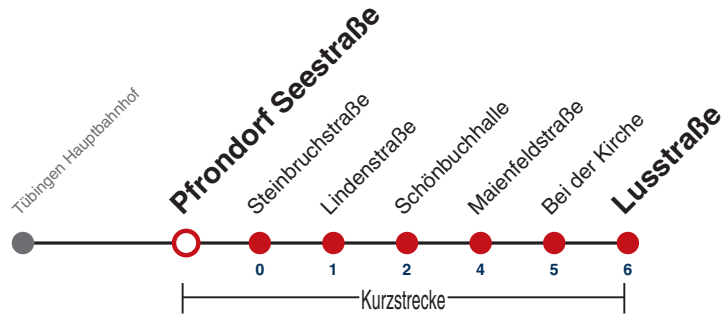

Fahrplanauskünfte rund um die Uhr:

naldo-App & landesweite Fahrplanauskunft
(0800 29 82 743, kostenlos)

7

Pfrondorf Seestraße → Pfrondorf Lusstraße

Gültig ab 12.12.2021

	Mo - Fr (Normal)	Mo - Fr (Ferien)	Samstag	Sonn-/Feiertag
05	46	54		
06	01 16 31 46	24 ^K 54 ^K		
07	01 16 31 46	24 ^K 54 ^K		
08	01 16 31 46	24 ^K 54 ^K	23 ^K 53 ^K	
09	01 16 31 46	24 ^K 54 ^K	23 ^K 53 ^K	
10	01 16 31 46	24 ^K 54 ^K	23 ^K 53 ^K	
11	01 16 31 46	24 ^K 54 ^K	23 ^K 53 ^K	
12	01 16 31 46	24 ^K 54 ^K	23 ^K 53 ^K	
13	01 16 23 ^S _W 31 46	24 ^K 54 ^K	23 ^K 53 ^K	
14	01 16 31 46	24 ^K 54 ^K	23 ^K 53 ^K	
15	01 16 31 46	24 ^K 54 ^K	23 ^K 53 ^K	
16	01 16 31 46	24 ^K 54 ^K	23 ^K 53 ^K	
17	01 16 31 46	24 ^K 54 ^K	23 ^K 53 ^K	
18	01 16 31 46	24 ^K 54 ^K	23 ^K _{A18} 53 ^K _{A18}	
19	01 16 31 46	24 ^K 54 ^K	23 ^K _{A18} 53 ^K _{A18}	
20	01			
21				
22				
23				
00				
01				