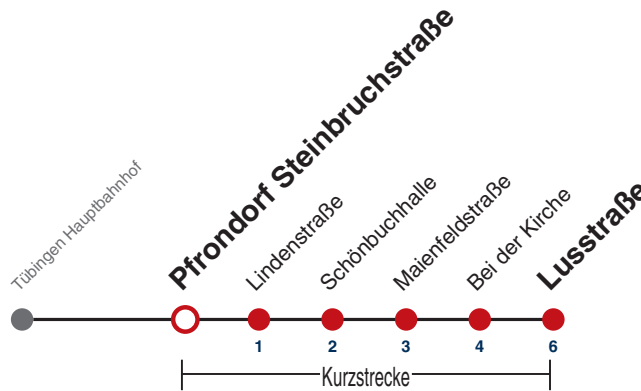

Fahrplanauskünfte rund um die Uhr:

naldo-App & landesweite Fahrplanauskunft
(0800 29 82 743, kostenlos)

7

Pfrondorf Steinbruchstraße → Pfrondorf Lusstraße

Gültig ab 12.12.2021

	Mo - Fr (Normal)	Mo - Fr (Ferien)	Samstag	Sonn-/Feiertag
05	46	54		
06	01 16 31 46	24 ^K 54 ^K		
07	01 16 31 46	24 ^K 54 ^K		
08	01 16 31 46	24 ^K 54 ^K	24 ^K 54 ^K	
09	01 16 31 46	24 ^K 54 ^K	24 ^K 54 ^K	
10	01 16 31 46	24 ^K 54 ^K	24 ^K 54 ^K	
11	01 16 31 46	24 ^K 54 ^K	24 ^K 54 ^K	
12	01 16 31 46	24 ^K 54 ^K	24 ^K 54 ^K	
13	01 16 23 ^S _W 31 46	24 ^K 54 ^K	24 ^K 54 ^K	
14	01 16 31 46	24 ^K 54 ^K	24 ^K 54 ^K	
15	01 16 31 46	24 ^K 54 ^K	24 ^K 54 ^K	
16	01 16 31 46	24 ^K 54 ^K	24 ^K 54 ^K	
17	01 16 31 46	24 ^K 54 ^K	24 ^K 54 ^K	
18	01 16 31 46	24 ^K 54 ^K	24 ^K _{A18} 54 ^K _{A18}	
19	01 16 31 46	24 ^K 54 ^K	24 ^K _{A18} 54 ^K _{A18}	
20	01			
21				
22				
23				
00				
01				