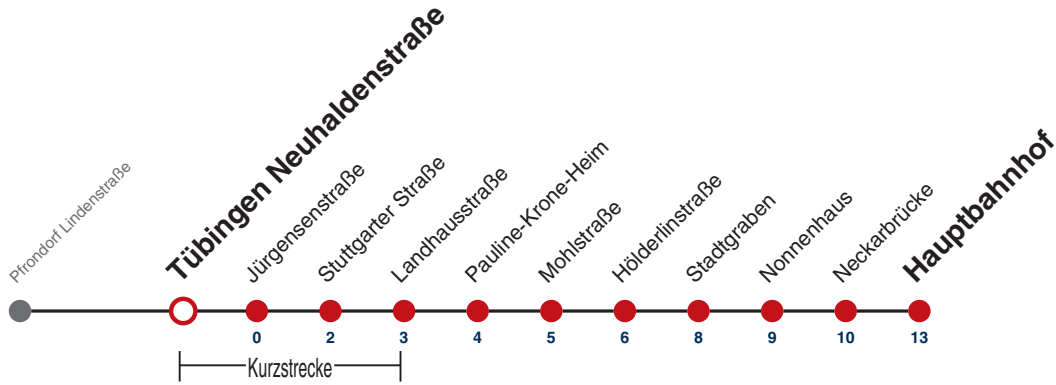

Fahrplanauskünfte rund um die Uhr:

naldo-App & landesweite Fahrplanauskunft
(0800 29 82 743, kostenlos)

7

Tübingen Neuhaldenstraße → Tübingen Hauptbahnhof

Gültig ab 12.12.2021

	Mo - Fr (Normal)					Mo - Fr (Ferien)		Samstag		Sonn-/Feiertag
05	44	59								
06	14	29	44	59		07	37			
07	14	19 ^S	29	44	59	07	37			
08	14	29	44	59		07	37	08	38	
09	14	29	44	59		07	37	08	38	
10	14	29	44	59		07	37	08	38	
11	14	29	44	59		07	37	08	38	
12	14	29	44	59		07	37	08	38	
13	14	29	44	59		07	37	08	38	
14	14	29	44	59		07	37	08	38	
15	14	29	44	59		07	37	08	38	
16	14	29	44	59		07	37	08	38	
17	14	29	44	59		07	37	08	38	
18	14	29	44	59		07	37	08	38 ^{A18}	
19	14	29	44	59		07	37	08 ^{A18}	38 ^{A18}	
20	14					07		08 ^{A18}		
21										
22										
23										
00										
01										

S nur an Schultagen **A18** nicht 24.12.

Im Abendverkehr sowie an Sonn- und Feiertagen fährt die Linie 1 ab/bis Pfrondorf.

Ferienfahrplan gilt 27.12.21 - 07.01.22 (Weihnachtsferien) und 01.08.22 - 09.09.22. (Sommerferien)