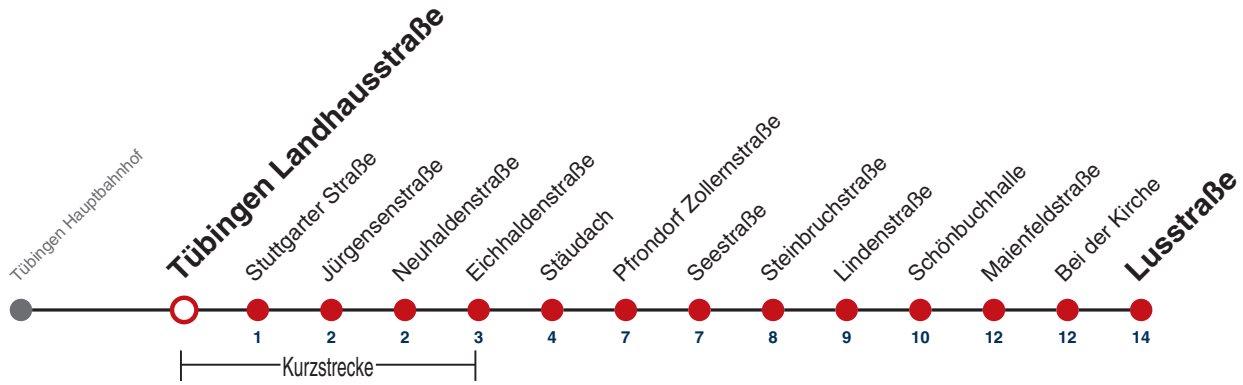

Fahrplanauskünfte rund um die Uhr:

naldo-App & landesweite Fahrplanauskunft
(0800 29 82 743, kostenlos)

7

Tübingen Landhausstraße → Pfrondorf Lusstraße

Gültig ab 12.12.2021

	Mo - Fr (Normal)				Mo - Fr (Ferien)		Samstag		Sonn-/Feiertag		
05	38	53			46						
06	08	23	38	53	16 ^K	46 ^K					
07	08	23	38	53	16 ^K	46 ^K					
08	08	23	38	53	16 ^K	46 ^K	16 ^K	46 ^K			
09	08	23	38	53	16 ^K	46 ^K	16 ^K	46 ^K			
10	08	23	38	53	16 ^K	46 ^K	16 ^K	46 ^K			
11	08	23	38	53	16 ^K	46 ^K	16 ^K	46 ^K			
12	08	23	38	53	16 ^K	46 ^K	16 ^K	46 ^K			
13	08	15 ^S _W	23	38	53	16 ^K	46 ^K	16 ^K	46 ^K		
14	08	23	38	53	16 ^K	46 ^K	16 ^K	46 ^K			
15	08	23	38	53	16 ^K	46 ^K	16 ^K	46 ^K			
16	08	23	38	53	16 ^K	46 ^K	16 ^K	46 ^K			
17	08	23	38	53	16 ^K	46 ^K	16 ^K	46 ^K			
18	08	23	38	53	16 ^K	46 ^K	16 ^K _{A18}	46 ^K _{A18}			
19	08	23	38	53	16 ^K	46 ^K	16 ^K _{A18}	46 ^K _{A18}			
20											
21											
22											
23											
00											
01											

K Bus kommt als Linie 1 aus Richtung Franz. Viertel

S nur an Schultagen

W fährt weiter bis Sophienpflege

A18 nicht 24.12.

Im Abendverkehr sowie an Sonn- und Feiertagen fährt die Linie 1 ab/bis Pfrondorf.

Ferienfahrplan gilt 27.12.21 - 07.01.22 (Weihnachtsferien) und 01.08.22 - 09.09.22. (Sommerferien)