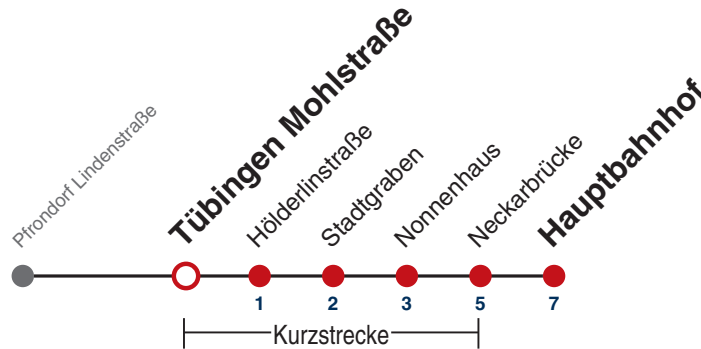

Fahrplanauskünfte rund um die Uhr:
naldo-App & landesweite Fahrplanauskunft
(0800 29 82 743, kostenlos)

7

Tübingen Mohlstraße → Tübingen Hauptbahnhof

Gültig ab 12.12.2021

	Mo - Fr (Normal)					Mo - Fr (Ferien)		Samstag		Sonn-/Feiertag
05	50									
06	05	20	35	50	13	43				
07	05	20	25 ^S	35	50	13	43			
08	05	20	35	50	13	43	13	43		
09	05	20	35	50	13	43	13	43		
10	05	20	35	50	13	43	13	43		
11	05	20	35	50	13	43	13	43		
12	05	20	35	50	13	43	13	43		
13	05	20	35	50	13	43	13	43		
14	05	20	35	50	13	43	13	43		
15	05	20	35	50	13	43	13	43		
16	05	20	35	50	13	43	13	43		
17	05	20	35	50	13	43	13	43		
18	05	20	35	50	13	43	13	43 ^{A18}		
19	05	20	35	50	13	43	13 ^{A18}	43 ^{A18}		
20	05	20				13			13 ^{A18}	
21										
22										
23										
00										
01										