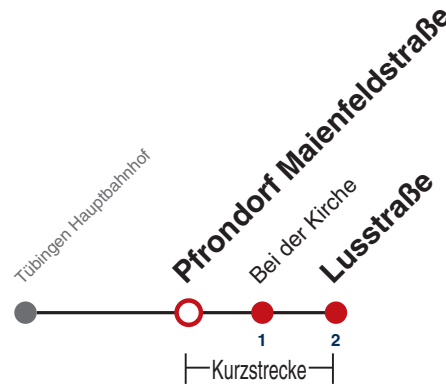

Fahrplanauskünfte rund um die Uhr:

naldo-App & landesweite Fahrplanauskunft
(0800 29 82 743, kostenlos)

7

Pfrondorf Maienfeldstraße → Pfrondorf Lusstraße

Gültig ab 12.12.2021

	Mo - Fr (Normal)	Mo - Fr (Ferien)	Samstag	Sonn-/Feiertag
05	50	58		
06	05 20 35 50	28 ^K 58 ^K		
07	05 20 35 50	28 ^K 58 ^K		
08	05 20 35 50	28 ^K 58 ^K	28 ^K 58 ^K	
09	05 20 35 50	28 ^K 58 ^K	28 ^K 58 ^K	
10	05 20 35 50	28 ^K 58 ^K	28 ^K 58 ^K	
11	05 20 35 50	28 ^K 58 ^K	28 ^K 58 ^K	
12	05 20 35 50	28 ^K 58 ^K	28 ^K 58 ^K	
13	05 20 27 ^S _W 35 50	28 ^K 58 ^K	28 ^K 58 ^K	
14	05 20 35 50	28 ^K 58 ^K	28 ^K 58 ^K	
15	05 20 35 50	28 ^K 58 ^K	28 ^K 58 ^K	
16	05 20 35 50	28 ^K 58 ^K	28 ^K 58 ^K	
17	05 20 35 50	28 ^K 58 ^K	28 ^K 58 ^K	
18	05 20 35 50	28 ^K 58 ^K	28 ^K _{A18} 58 ^K _{A18}	
19	05 20 35 50	28 ^K 58 ^K	28 ^K _{A18} 58 ^K _{A18}	
20	05			
21				
22				
23				
00				
01				