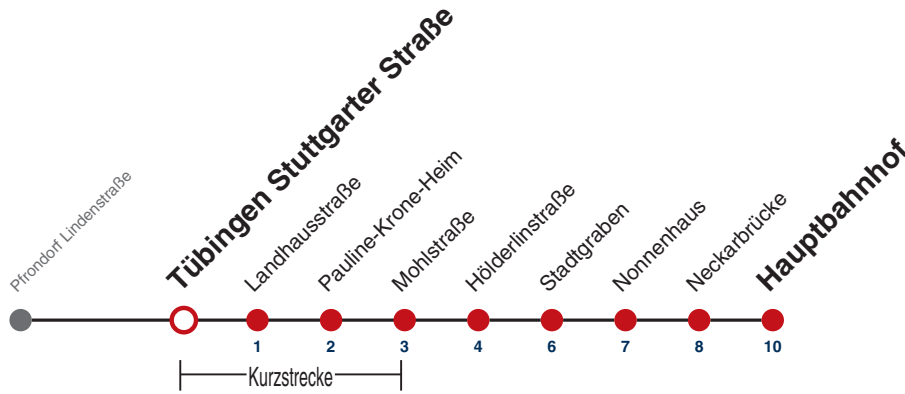

Fahrplanauskünfte rund um die Uhr:

naldo-App & landesweite Fahrplanauskunft
(0800 29 82 743, kostenlos)

7

Tübingen Stuttgarter Straße → Tübingen Hauptbahnhof

Gültig ab 12.12.2021

	Mo - Fr (Normal)	Mo - Fr (Ferien)	Samstag	Sonn-/Feiertag
05	47			
06	02 17 32 47	10 40		
07	02 17 22 ^S 32 47	10 40		
08	02 17 32 47	10 40	10 40	
09	02 17 32 47	10 40	10 40	
10	02 17 32 47	10 40	10 40	
11	02 17 32 47	10 40	10 40	
12	02 17 32 47	10 40	10 40	
13	02 17 32 47	10 40	10 40	
14	02 17 32 47	10 40	10 40	
15	02 17 32 47	10 40	10 40	
16	02 17 32 47	10 40	10 40	
17	02 17 32 47	10 40	10 40	
18	02 17 32 47	10 40	10 40 ^{A18}	
19	02 17 32 47	10 40	10 ^{A18} 40 ^{A18}	
20	02 17	10	10 ^{A18}	
21				
22				
23				
00				
01				

S nur an Schultagen **A18** nicht 24.12.

Im Abendverkehr sowie an Sonn- und Feiertagen fährt die Linie 1 ab/bis Pfrondorf.

Ferienfahrplan gilt 27.12.21 - 07.01.22 (Weihnachtsferien) und 01.08.22 - 09.09.22. (Sommerferien)