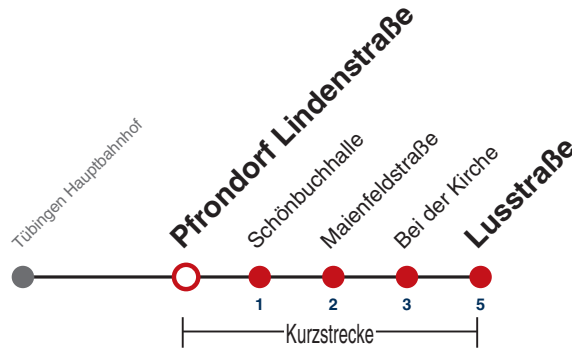

Fahrplanauskünfte rund um die Uhr:

naldo-App & landesweite Fahrplanauskunft
(0800 29 82 743, kostenlos)

7

Pfrondorf Lindenstraße → Pfrondorf Lusstraße

Gültig ab 12.12.2021

	Mo - Fr (Normal)					Mo - Fr (Ferien)		Samstag		Sonn-/Feiertag
05	48					56				
06	03	18	33	48	26 ^K	56 ^K				
07	03	18	33	48	26 ^K	56 ^K				
08	03	18	33	48	26 ^K	56 ^K	26 ^K	56 ^K		
09	03	18	33	48	26 ^K	56 ^K	26 ^K	56 ^K		
10	03	18	33	48	26 ^K	56 ^K	26 ^K	56 ^K		
11	03	18	33	48	26 ^K	56 ^K	26 ^K	56 ^K		
12	03	18	33	48	26 ^K	56 ^K	26 ^K	56 ^K		
13	03	18	25 ^S _W	33	48	26 ^K	56 ^K	26 ^K	56 ^K	
14	03	18	33	48	26 ^K	56 ^K	26 ^K	56 ^K		
15	03	18	33	48	26 ^K	56 ^K	26 ^K	56 ^K		
16	03	18	33	48	26 ^K	56 ^K	26 ^K	56 ^K		
17	03	18	33	48	26 ^K	56 ^K	26 ^K	56 ^K		
18	03	18	33	48	26 ^K	56 ^K	26 ^K _{A18}	56 ^K _{A18}		
19	03	18	33	48	26 ^K	56 ^K	26 ^K _{A18}	56 ^K _{A18}		
20	03									
21										
22										
23										
00										
01										