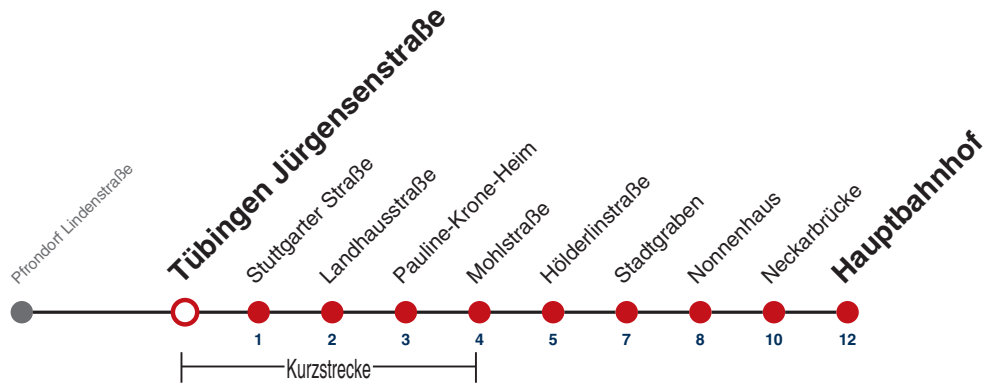

Fahrplanauskünfte rund um die Uhr:

naldo-App & landesweite Fahrplanauskunft
(0800 29 82 743, kostenlos)

7

Tübingen Jürgensenstraße → Tübingen Hauptbahnhof

Gültig ab 12.12.2021

	Mo - Fr (Normal)	Mo - Fr (Ferien)	Samstag	Sonn-/Feiertag
05	45			
06	00 15 30 45	08 38		
07	00 15 20 ^S 30 45	08 38		
08	00 15 30 45	08 38	09 39	
09	00 15 30 45	08 38	09 39	
10	00 15 30 45	08 38	09 39	
11	00 15 30 45	08 38	09 39	
12	00 15 30 45	08 38	09 39	
13	00 15 30 45	08 38	09 39	
14	00 15 30 45	08 38	09 39	
15	00 15 30 45	08 38	09 39	
16	00 15 30 45	08 38	09 39	
17	00 15 30 45	08 38	09 39	
18	00 15 30 45	08 38	09 39 ^{A18}	
19	00 15 30 45	08 38	09 ^{A18} 39 ^{A18}	
20	00 15	08	09 ^{A18}	
21				
22				
23				
00				
01				