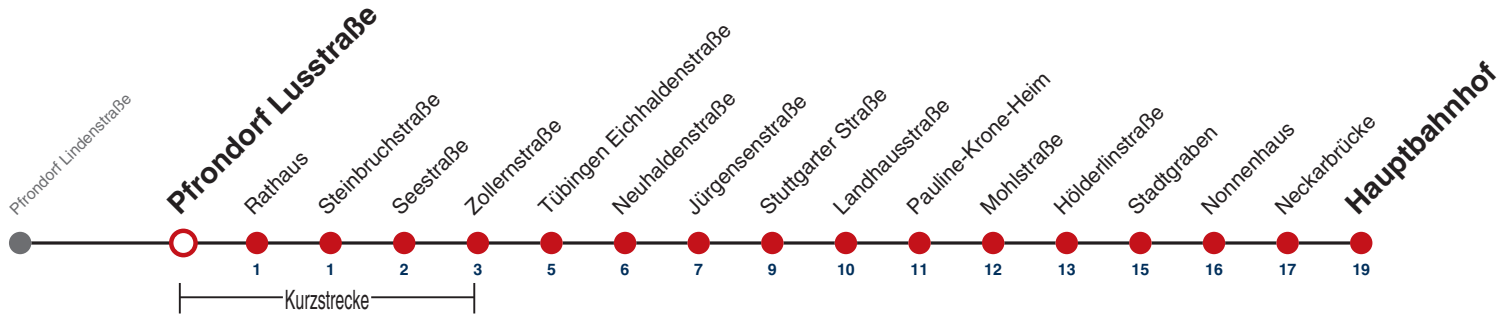

A18 nicht 24.12.

Im Abendverkehr sowie an Sonn- und Feiertagen fährt die Linie 1 ab/bis Pfrondorf.

Ferienfahrplan gilt 27.12.21 - 07.01.22 (Weihnachtsferien) und 01.08.22 - 09.09.22. (Sommerferien)

Fahrplanauskünfte rund um die Uhr:

naldo-App & landesweite Fahrplanauskunft
(0800 29 82 743, kostenlos)

7

Pfrondorf Lusstraße → Tübingen Hauptbahnhof

Gültig ab 12.12.2021

	Mo - Fr (Normal)				Mo - Fr (Ferien)		Samstag		Sonn-/Feiertag
05	38	53							
06	08	23	38	53	01	31			
07	08	12 ^S	23	38	53	01	31		
08	08	23	38	53	01	31	01	31	
09	08	23	38	53	01	31	01	31	
10	08	23	38	53	01	31	01	31	
11	08	23	38	53	01	31	01	31	
12	08	23	38	53	01	31	01	31	
13	08	23	38	53	01	31	01	31	
14	08	23	38	53	01	31	01	31	
15	08	23	38	53	01	31	01	31	
16	08	23	38	53	01	31	01	31	
17	08	23	38	53	01	31	01	31	
18	08	23	38	53	01	31	01	31 ^{A18}	
19	08	23	38	53	01	31	01 ^{A18}	31 ^{A18}	
20	08				01		01 ^{A18}		
21									
22									
23									
00									
01									

S nur an Schultagen **A18** nicht 24.12.

Im Abendverkehr sowie an Sonn- und Feiertagen fährt die Linie 1 ab/bis Pfrondorf.

Ferienfahrplan gilt 27.12.21 - 07.01.22 (Weihnachtsferien) und 01.08.22 - 09.09.22. (Sommerferien)