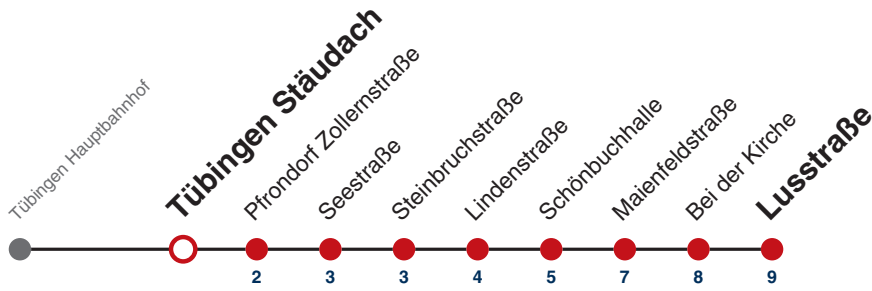

7

Tübingen Stäudach → Pfrondorf Lusstraße

Gültig ab 12.12.2021

	Mo - Fr (Normal)					Mo - Fr (Ferien)		Samstag		Sonn-/Feiertag
05	43	58				51				
06	13	28	43	58		21^K	51^K			
07	13	28	43	58		21^K	51^K			
08	13	28	43	58		21^K	51^K	20^K	50^K	
09	13	28	43	58		21^K	51^K	20^K	50^K	
10	13	28	43	58		21^K	51^K	20^K	50^K	
11	13	28	43	58		21^K	51^K	20^K	50^K	
12	13	28	43	58		21^K	51^K	20^K	50^K	
13	13	20^{S_W}	28	43	58	21^K	51^K	20^K	50^K	
14	13	28	43	58		21^K	51^K	20^K	50^K	
15	13	28	43	58		21^K	51^K	20^K	50^K	
16	13	28	43	58		21^K	51^K	20^K	50^K	
17	13	28	43	58		21^K	51^K	20^K	50^K	
18	13	28	43	58		21^K	51^K	20^{K_{A18}}	50^{K_{A18}}	
19	13	28	43	58		21^K	51^K	20^{K_{A18}}	50^{K_{A18}}	
20										
21										
22										
23										
00										
01										

K Bus kommt als Linie 1 aus Richtung Franz. Viertel

S nur an Schultagen

W fährt weiter bis Sophienpflege

A18 nicht 24.12.

Im Abendverkehr sowie an Sonn- und Feiertagen fährt die Linie 1 ab/bis Pfrondorf.

Ferienfahrplan gilt 27.12.21 - 07.01.22 (Weihnachtsferien) und 01.08.22 - 09.09.22. (Sommerferien)

Fahrplanauskünfte rund um die Uhr:

naldo-App & landesweite Fahrplanauskunft
(0800 29 82 743, kostenlos)