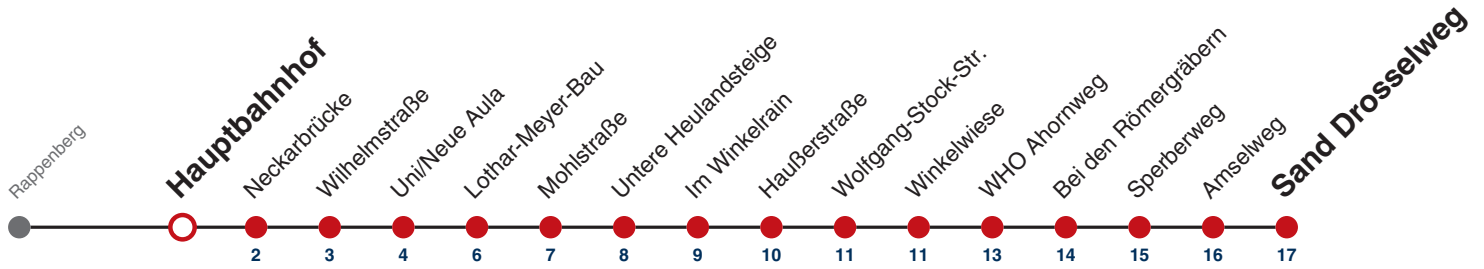

6

Hauptbahnhof → Sand Drosselweg

Gültig ab 12.12.2021

	Montag - Freitag		Samstag		Sonn-/Feiertag
05					
06	14	44			
07	14	44			
08	14	44	44		
09	14	44	14	44	
10	14	44	14	44	
11	14	44	14	44	
12	14	44	14	44	
13	14	44	14	44	
14	14	44	14	44	
15	14	44	14	44	
16	14	44	14	44	
17	14	44	14	44	
18	14	44	14 ^{A18}	44 ^{A18}	
19	14	44	14 ^{A18}	44 ^{A18}	
20	14		14 ^{A18}		
21					
22					
23					
00					
01					