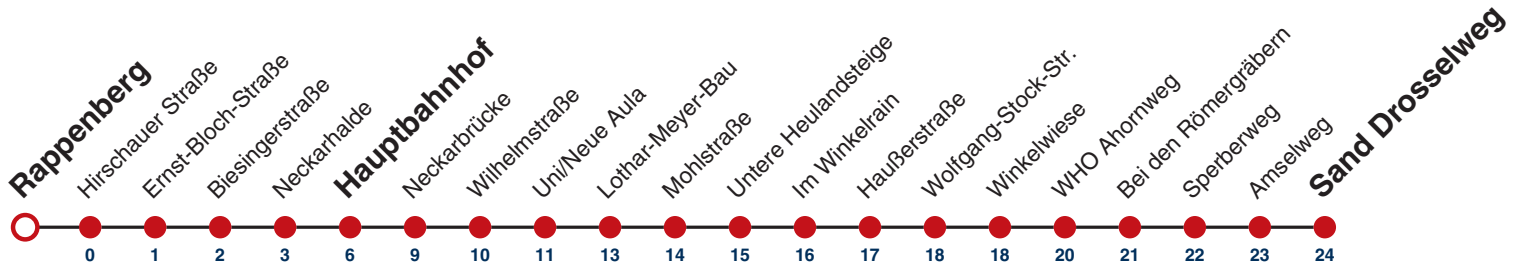

A18 nicht 24.12.

A26 nicht 24. und 31.12.

Fahrplanauskünfte rund um die Uhr:
 naldo-App & landesweite Fahrplanauskunft
 (0800 29 82 743, kostenlos)

6

Rappenberg → Sand Drosselweg

Gültig ab 12.12.2021

	Montag - Freitag	Samstag	Sonn-/Feiertag
05	30 ^A _{R9}	30 ^A _{R9}	30 ^A _{R9}
06	07 37	07 ^A 37 ^A	07 ^A 37 ^A
07	07 37	07 ^A 37 ^A	07 ^A 37 ^A
08	07 37	07 ^A 37	07 ^A 37 ^A
09	07 37	07 37	07 ^A 37 ^A
10	07 37	07 37	07 ^A 37 ^A
11	07 37	07 37	07 ^A 37 ^A
12	07 37	07 37	07 ^A 37 ^A
13	07 37	07 37	07 ^A 37 ^A
14	07 37	07 37	07 ^A 37 ^A
15	07 37	07 37	07 ^A 37 ^A
16	07 37	07 37	07 ^A 37 ^A
17	07 37	07 37	07 ^A 37 ^A
18	07 37	07 ^{A18} 37 ^{A18}	07 ^A 37 ^A
19	07 37	07 ^{A18} 37 ^{A18}	07 ^A 37 ^A
20	07 37 ^A	07 ^{A18} 37 ^A _{A18}	07 ^A 37 ^A
21	07 ^A 37 ^A	07 ^A _{A26} 37 ^A _{A26}	07 ^A 37 ^A
22	07 ^A 37 ^A	07 ^A _{A26} 37 ^A _{A26}	07 ^A 37 ^A
23	07 ^A 37 ^A	07 ^A _{A26} 37 ^A _{A26}	07 ^A 37 ^A
00	07 ^A	07 ^A _{A26}	07 ^A
01			