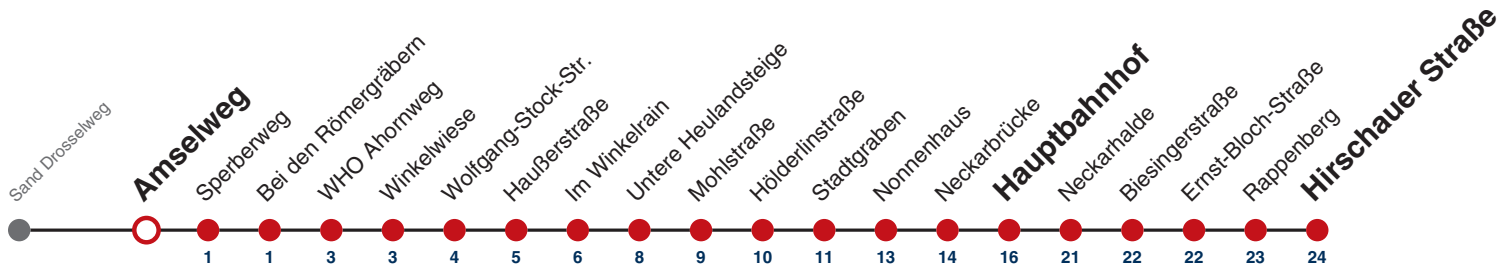

A18 nicht 24.12.

Fahrplanauskünfte rund um die Uhr:
naldo-App & landesweite Fahrplanauskunft
(0800 29 82 743, kostenlos)

6

Amselweg → Hirschauer Straße

Gültig ab 12.12.2021

	Montag - Freitag		Samstag		Sonn-/Feiertag	
05	43					
06	13	43				
07	13	43				
08	13	43	15	45		
09	13	43	15	45		
10	13	43	15	45		
11	13	43	15	45		
12	13	43	15	45		
13	13	43	15	45		
14	13	43	15	45		
15	13	43	15	45		
16	13	43	15	45		
17	13	43	15	45		
18	13	43	15 ^{A18}	45 ^{A18}		
19	13	43	15 ^{A18}	45 ^{A18}		
20						
21						
22						
23						
00						
01						

A18 nicht 24.12.

Fahrplanauskünfte rund um die Uhr:
naldo-App & landesweite Fahrplanauskunft
(0800 29 82 743, kostenlos)

6

Sperberweg → Hirschauer Straße

Gültig ab 12.12.2021

	Montag - Freitag	Samstag	Sonn-/Feiertag
05	44		
06	14 44		
07	14 44		
08	14 44	16 46	
09	14 44	16 46	
10	14 44	16 46	
11	14 44	16 46	
12	14 44	16 46	
13	14 44	16 46	
14	14 44	16 46	
15	14 44	16 46	
16	14 44	16 46	
17	14 44	16 46	
18	14 44	16 ^{A18} 46 ^{A18}	
19	14 44	16 ^{A18} 46 ^{A18}	
20			
21			
22			
23			
00			
01			