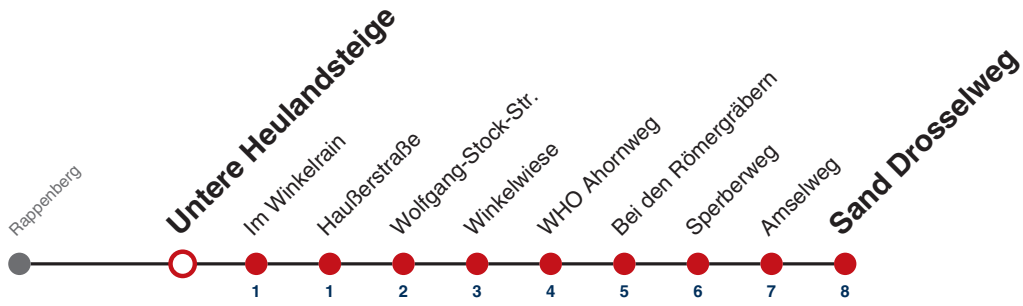

A18 nicht 24.12.

Fahrplanauskünfte rund um die Uhr:
naldo-App & landesweite Fahrplanauskunft
(0800 29 82 743, kostenlos)

6

Untere Heulandsteige → Sand Drosselweg

Gültig ab 12.12.2021

	Montag - Freitag	Samstag	Sonn-/Feiertag
05			
06	22 52		
07	22 52		
08	22 52	52	
09	22 52	22 52	
10	22 52	22 52	
11	22 52	22 52	
12	22 52	22 52	
13	22 52	22 52	
14	22 52	22 52	
15	22 52	22 52	
16	22 52	22 52	
17	22 52	22 52	
18	22 52	22 ^{A18} 52 ^{A18}	
19	22 52	22 ^{A18} 52 ^{A18}	
20	22	22 ^{A18}	
21			
22			
23			
00			
01			