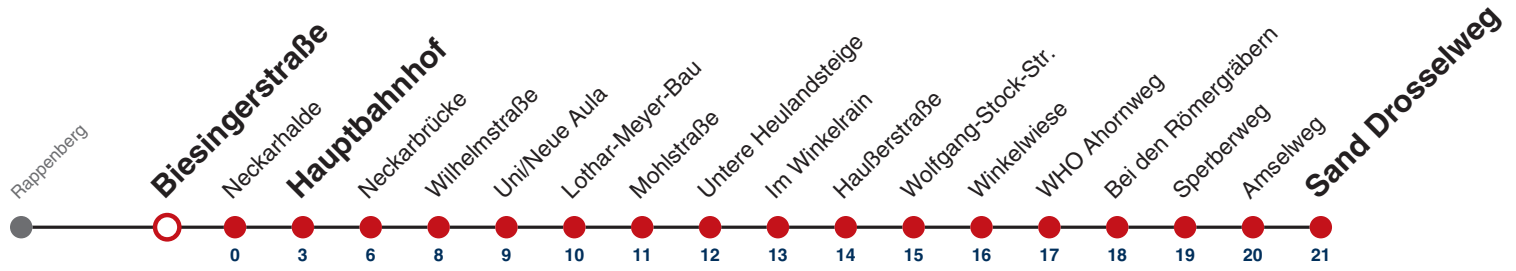

6

Biesingerstraße → Sand Drosselweg

Gültig ab 12.12.2021

	Montag - Freitag	Samstag	Sonn-/Feiertag
05	32 ^A _{R9}	32 ^A _{R9}	32 ^A _{R9}
06	09 39	09 ^A 39 ^A	09 ^A 39 ^A
07	09 39	09 ^A 39 ^A	09 ^A 39 ^A
08	09 39	09 ^A 39	09 ^A 39 ^A
09	09 39	09 39	09 ^A 39 ^A
10	09 39	09 39	09 ^A 39 ^A
11	09 39	09 39	09 ^A 39 ^A
12	09 39	09 39	09 ^A 39 ^A
13	09 39	09 39	09 ^A 39 ^A
14	09 39	09 39	09 ^A 39 ^A
15	09 39	09 39	09 ^A 39 ^A
16	09 39	09 39	09 ^A 39 ^A
17	09 39	09 39	09 ^A 39 ^A
18	09 39	09 ^{A18} 39 ^{A18}	09 ^A 39 ^A
19	09 39	09 ^{A18} 39 ^{A18}	09 ^A 39 ^A
20	09 39 ^A	09 ^{A18} 39 ^A _{A18}	09 ^A 39 ^A
21	09 ^A 39 ^A	09 ^A _{A26} 39 ^A _{A26}	09 ^A 39 ^A
22	09 ^A 39 ^A	09 ^A _{A26} 39 ^A _{A26}	09 ^A 39 ^A
23	09 ^A 39 ^A	09 ^A _{A26} 39 ^A _{A26}	09 ^A 39 ^A
00	09 ^A	09 ^A _{A26}	09 ^A
01			