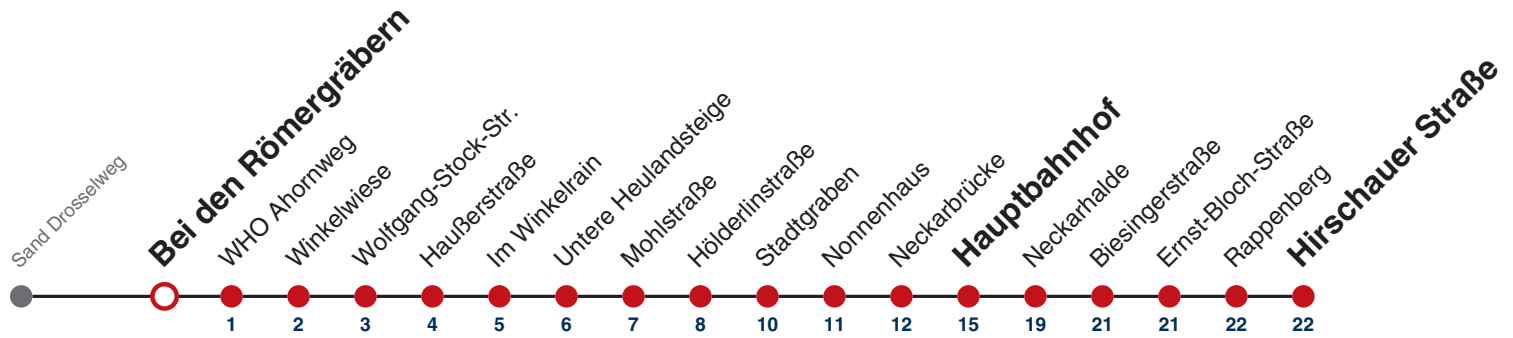

A18 nicht 24.12.

Fahrplanauskünfte rund um die Uhr:
naldo-App & landesweite Fahrplanauskunft
(0800 29 82 743, kostenlos)

6

Sperberweg → Hirschauer Straße

Gültig ab 12.12.2021

	Montag - Freitag	Samstag	Sonn-/Feiertag
05	44		
06	14 44		
07	14 44		
08	14 44	16 46	
09	14 44	16 46	
10	14 44	16 46	
11	14 44	16 46	
12	14 44	16 46	
13	14 44	16 46	
14	14 44	16 46	
15	14 44	16 46	
16	14 44	16 46	
17	14 44	16 46	
18	14 44	16 ^{A18} 46 ^{A18}	
19	14 44	16 ^{A18} 46 ^{A18}	
20			
21			
22			
23			
00			
01			

A18 nicht 24.12.

Fahrplanauskünfte rund um die Uhr:
naldo-App & landesweite Fahrplanauskunft
(0800 29 82 743, kostenlos)

6

Bei den Römergräbern → Hirschauer Straße

Gültig ab 12.12.2021

	Montag - Freitag	Samstag	Sonn-/Feiertag
05	44		
06	14 44		
07	14 44		
08	14 44	16 46	
09	14 44	16 46	
10	14 44	16 46	
11	14 44	16 46	
12	14 44	16 46	
13	14 44	16 46	
14	14 44	16 46	
15	14 44	16 46	
16	14 44	16 46	
17	14 44	16 46	
18	14 44	16 ^{A18} 46 ^{A18}	
19	14 44	16 ^{A18} 46 ^{A18}	
20			
21			
22			
23			
00			
01			

A18 nicht 24.12.

Fahrplanauskünfte rund um die Uhr:
naldo-App & landesweite Fahrplanauskunft
(0800 29 82 743, kostenlos)

6

WHO Ahornweg → Hirschauer Straße

Gültig ab 12.12.2021

	Montag - Freitag	Samstag	Sonn-/Feiertag
05	46		
06	16 46		
07	16 46		
08	16 46	18 48	
09	16 46	18 48	
10	16 46	18 48	
11	16 46	18 48	
12	16 46	18 48	
13	16 46	18 48	
14	16 46	18 48	
15	16 46	18 48	
16	16 46	18 48	
17	16 46	18 48	
18	16 46	18 ^{A18} 48 ^{A18}	
19	16 46	18 ^{A18} 48 ^{A18}	
20			
21			
22			
23			
00			
01			