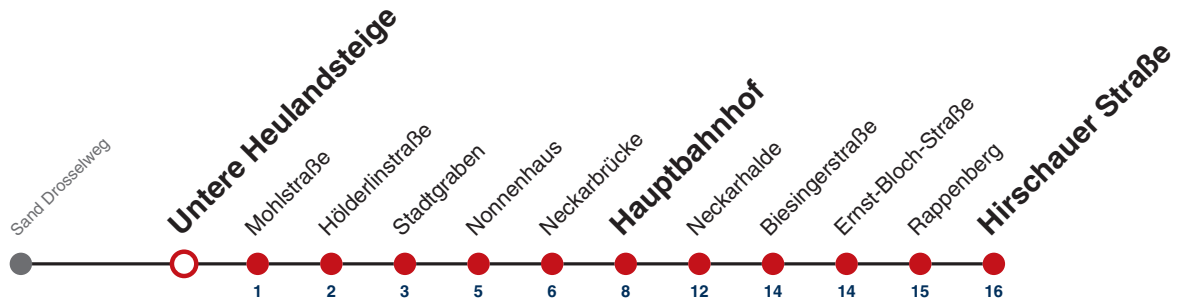

A18 nicht 24.12.

Fahrplanauskünfte rund um die Uhr:
naldo-App & landesweite Fahrplanauskunft
(0800 29 82 743, kostenlos)

6

Untere Heulandsteige → Hirschauer Straße

Gültig ab 12.12.2021

	Montag - Freitag	Samstag	Sonn-/Feiertag
05	51		
06	21 51		
07	21 51		
08	21 51	22 52	
09	21 51	22 52	
10	21 51	22 52	
11	21 51	22 52	
12	21 51	22 52	
13	21 51	22 52	
14	21 51	22 52	
15	21 51	22 52	
16	21 51	22 52	
17	21 51	22 52	
18	21 51	22 ^{A18} 52 ^{A18}	
19	21 51	22 ^{A18} 52 ^{A18}	
20			
21			
22			
23			
00			
01			

A18 nicht 24.12.

Fahrplanauskünfte rund um die Uhr:
naldo-App & landesweite Fahrplanauskunft
(0800 29 82 743, kostenlos)

6

Mohlstraße → Hirschauer Straße

Gültig ab 12.12.2021

	Montag - Freitag	Samstag	Sonn-/Feiertag
05	52		
06	22 52		
07	22 52		
08	22 52	23 53	
09	22 52	23 53	
10	22 52	23 53	
11	22 52	23 53	
12	22 52	23 53	
13	22 52	23 53	
14	22 52	23 53	
15	22 52	23 53	
16	22 52	23 53	
17	22 52	23 53	
18	22 52	23 ^{A18} 53 ^{A18}	
19	22 52	23 ^{A18} 53 ^{A18}	
20			
21			
22			
23			
00			
01			