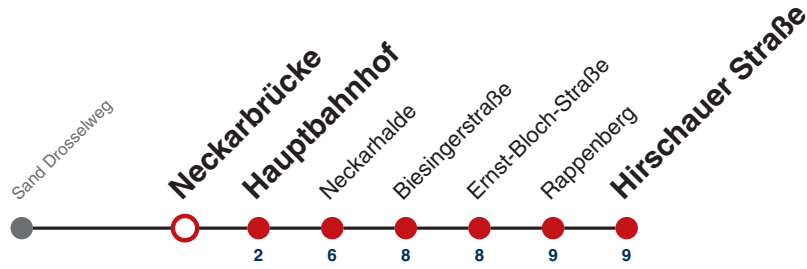

A18 nicht 24.12.

Fahrplanauskünfte rund um die Uhr:
naldo-App & landesweite Fahrplanauskunft
(0800 29 82 743, kostenlos)

6

Neckarbrücke → Hirschauer Straße

Gültig ab 12.12.2021

	Montag - Freitag	Samstag	Sonn-/Feiertag
05	57		
06	27 57		
07	27 57		
08	27 57	27 57	
09	27 57	27 57	
10	27 57	27 57	
11	27 57	27 57	
12	27 57	27 57	
13	27 57	27 57	
14	27 57	27 57	
15	27 57	27 57	
16	27 57	27 57	
17	27 57	27 57	
18	27 57	27 ^{A18} 57 ^{A18}	
19	27 57	27 ^{A18} 57 ^{A18}	
20			
21			
22			
23			
00			
01			

A18 nicht 24.12.

Fahrplanauskünfte rund um die Uhr:
naldo-App & landesweite Fahrplanauskunft
(0800 29 82 743, kostenlos)

6

Hauptbahnhof → Hirschauer Straße

Gültig ab 12.12.2021

	Montag - Freitag	Samstag	Sonn-/Feiertag
05			
06	02 32	02 32	02 32
07	02 32	02 32	02 32
08	02 32	02 32	02 32
09	02 32	02 32	02 32
10	02 32	02 32	02 32
11	02 32	02 32	02 32
12	02 32	02 32	02 32
13	02 32	02 32	02 32
14	02 32	02 32	02 32
15	02 32	02 32	02 32
16	02 32	02 32	02 32
17	02 32	02 32	02 32
18	02 32	02 32 ^{A18}	02 32
19	02 32	02 ^{A18} 32 ^{A18}	02 32
20	02 32	02 ^{A18} 32 ^{A18}	02 32
21	02 32	02 ^{A26} 32 ^{A26}	02 32
22	02 32	02 ^{A26} 32 ^{A26}	02 32
23	02 32	02 ^{A26} 32 ^{A26}	02 32
00	02	02 ^{A26}	02
01			