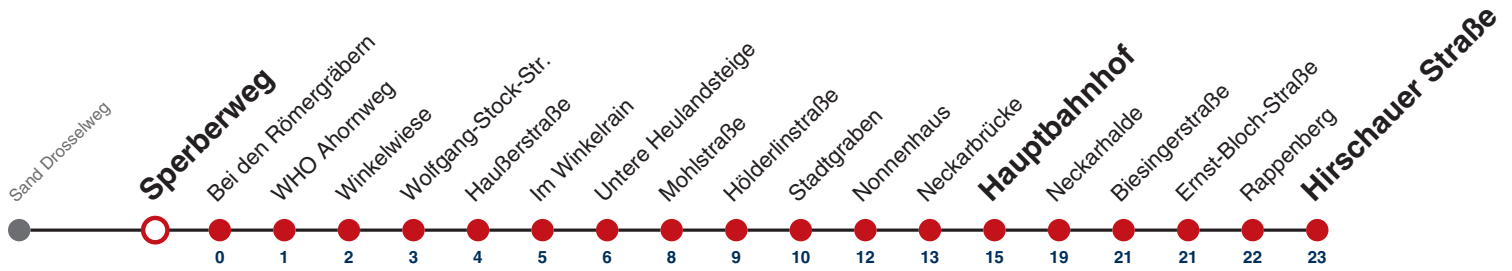

A18 nicht 24.12.

Fahrplanauskünfte rund um die Uhr:
naldo-App & landesweite Fahrplanauskunft
(0800 29 82 743, kostenlos)

6

Sperberweg → Hirschauer Straße

Gültig ab 12.12.2021

	Montag - Freitag	Samstag	Sonn-/Feiertag
05	44		
06	14 44		
07	14 44		
08	14 44	16 46	
09	14 44	16 46	
10	14 44	16 46	
11	14 44	16 46	
12	14 44	16 46	
13	14 44	16 46	
14	14 44	16 46	
15	14 44	16 46	
16	14 44	16 46	
17	14 44	16 46	
18	14 44	16 ^{A18} 46 ^{A18}	
19	14 44	16 ^{A18} 46 ^{A18}	
20			
21			
22			
23			
00			
01			