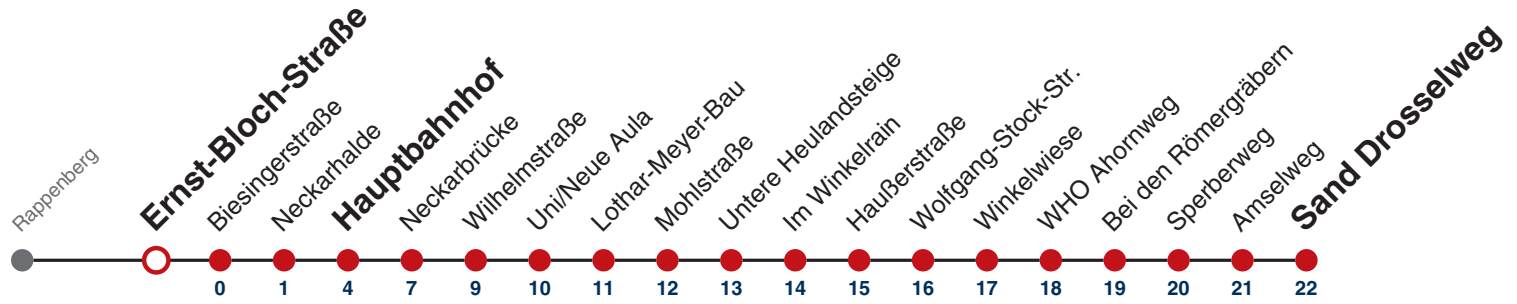

6

Ernst-Bloch-Straße → Sand Drosselweg

Gültig ab 12.12.2021

	Montag - Freitag	Samstag	Sonn-/Feiertag
05	31 ^A _{R9}	31 ^A _{R9}	31 ^A _{R9}
06	08 38	08 ^A 38 ^A	08 ^A 38 ^A
07	08 38	08 ^A 38 ^A	08 ^A 38 ^A
08	08 38	08 ^A 38	08 ^A 38 ^A
09	08 38	08 38	08 ^A 38 ^A
10	08 38	08 38	08 ^A 38 ^A
11	08 38	08 38	08 ^A 38 ^A
12	08 38	08 38	08 ^A 38 ^A
13	08 38	08 38	08 ^A 38 ^A
14	08 38	08 38	08 ^A 38 ^A
15	08 38	08 38	08 ^A 38 ^A
16	08 38	08 38	08 ^A 38 ^A
17	08 38	08 38	08 ^A 38 ^A
18	08 38	08 ^{A18} 38 ^{A18}	08 ^A 38 ^A
19	08 38	08 ^{A18} 38 ^{A18}	08 ^A 38 ^A
20	08 38 ^A	08 ^{A18} 38 ^A _{A18}	08 ^A 38 ^A
21	08 ^A 38 ^A	08 ^A _{A26} 38 ^A _{A26}	08 ^A 38 ^A
22	08 ^A 38 ^A	08 ^A _{A26} 38 ^A _{A26}	08 ^A 38 ^A
23	08 ^A 38 ^A	08 ^A _{A26} 38 ^A _{A26}	08 ^A 38 ^A
00	08 ^A	08 ^A _{A26}	08 ^A
01			