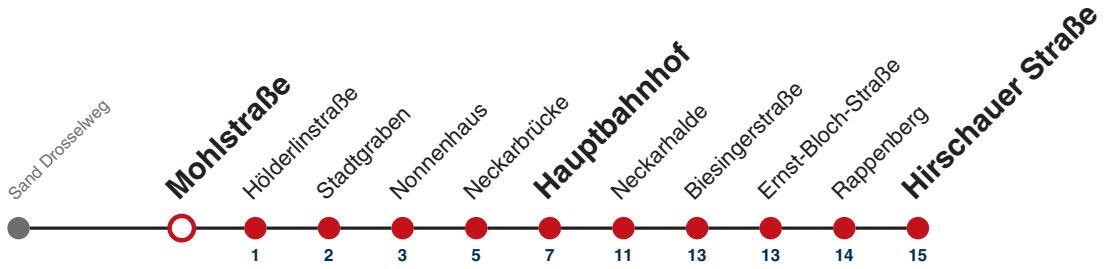

A18 nicht 24.12.

Fahrplanauskünfte rund um die Uhr:
naldo-App & landesweite Fahrplanauskunft
(0800 29 82 743, kostenlos)

6

Mohlstraße → Hirschauer Straße

Gültig ab 12.12.2021

	Montag - Freitag	Samstag	Sonn-/Feiertag
05	52		
06	22 52		
07	22 52		
08	22 52	23 53	
09	22 52	23 53	
10	22 52	23 53	
11	22 52	23 53	
12	22 52	23 53	
13	22 52	23 53	
14	22 52	23 53	
15	22 52	23 53	
16	22 52	23 53	
17	22 52	23 53	
18	22 52	23 ^{A18} 53 ^{A18}	
19	22 52	23 ^{A18} 53 ^{A18}	
20			
21			
22			
23			
00			
01			