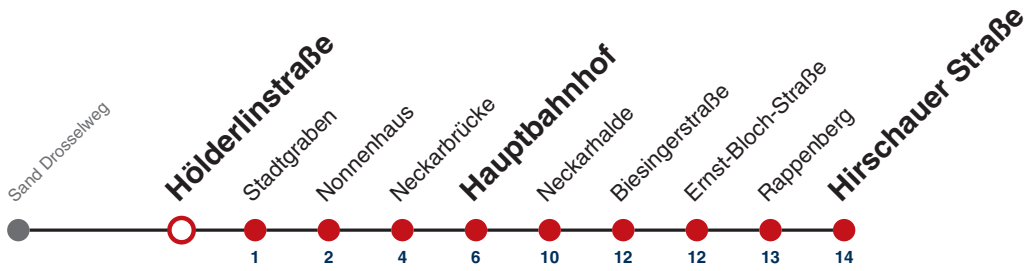

A18 nicht 24.12.

Fahrplanauskünfte rund um die Uhr:
naldo-App & landesweite Fahrplanauskunft
(0800 29 82 743, kostenlos)

6

Hölderlinstraße → Hirschauer Straße

Gültig ab 12.12.2021

	Montag - Freitag	Samstag	Sonn-/Feiertag
05	53		
06	23 53		
07	23 53		
08	23 53	24 54	
09	23 53	24 54	
10	23 53	24 54	
11	23 53	24 54	
12	23 53	24 54	
13	23 53	24 54	
14	23 53	24 54	
15	23 53	24 54	
16	23 53	24 54	
17	23 53	24 54	
18	23 53	24 ^{A18} 54 ^{A18}	
19	23 53	24 ^{A18} 54 ^{A18}	
20			
21			
22			
23			
00			
01			

A18 nicht 24.12.

Fahrplanauskünfte rund um die Uhr:
naldo-App & landesweite Fahrplanauskunft
(0800 29 82 743, kostenlos)

6

Stadtgraben → Hirschauer Straße

Gültig ab 12.12.2021

	Montag - Freitag	Samstag	Sonn-/Feiertag
05	55		
06	25 55		
07	25 55		
08	25 55	25 55	
09	25 55	25 55	
10	25 55	25 55	
11	25 55	25 55	
12	25 55	25 55	
13	25 55	25 55	
14	25 55	25 55	
15	25 55	25 55	
16	25 55	25 55	
17	25 55	25 55	
18	25 55	25 ^{A18} 55 ^{A18}	
19	25 55	25 ^{A18} 55 ^{A18}	
20			
21			
22			
23			
00			
01			