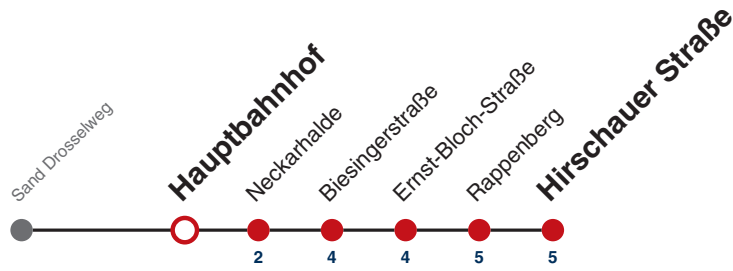

A18 nicht 24.12.

Fahrplanauskünfte rund um die Uhr:
naldo-App & landesweite Fahrplanauskunft
(0800 29 82 743, kostenlos)

6

Hauptbahnhof → Hirschauer Straße

Gültig ab 12.12.2021

	Montag - Freitag	Samstag	Sonn-/Feiertag
05			
06	02 32	02 32	02 32
07	02 32	02 32	02 32
08	02 32	02 32	02 32
09	02 32	02 32	02 32
10	02 32	02 32	02 32
11	02 32	02 32	02 32
12	02 32	02 32	02 32
13	02 32	02 32	02 32
14	02 32	02 32	02 32
15	02 32	02 32	02 32
16	02 32	02 32	02 32
17	02 32	02 32	02 32
18	02 32	02 32 ^{A18}	02 32
19	02 32	02 ^{A18} 32 ^{A18}	02 32
20	02 32	02 ^{A18} 32 ^{A18}	02 32
21	02 32	02 ^{A26} 32 ^{A26}	02 32
22	02 32	02 ^{A26} 32 ^{A26}	02 32
23	02 32	02 ^{A26} 32 ^{A26}	02 32
00	02	02 ^{A26}	02
01			