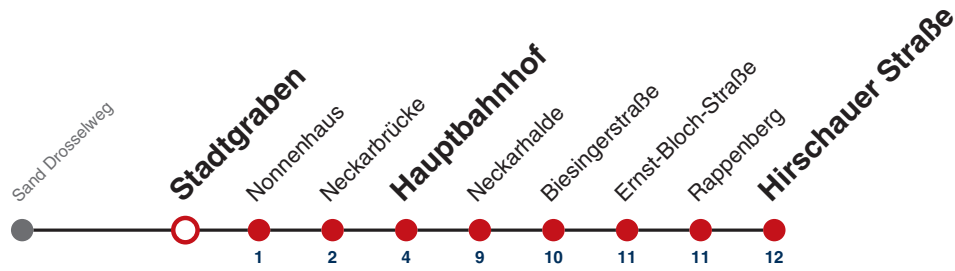

A18 nicht 24.12.

Fahrplanauskünfte rund um die Uhr:
naldo-App & landesweite Fahrplanauskunft
(0800 29 82 743, kostenlos)

6

Stadtgraben → Hirschauer Straße

Gültig ab 12.12.2021

	Montag - Freitag	Samstag	Sonn-/Feiertag
05	55		
06	25 55		
07	25 55		
08	25 55	25 55	
09	25 55	25 55	
10	25 55	25 55	
11	25 55	25 55	
12	25 55	25 55	
13	25 55	25 55	
14	25 55	25 55	
15	25 55	25 55	
16	25 55	25 55	
17	25 55	25 55	
18	25 55	25 ^{A18} 55 ^{A18}	
19	25 55	25 ^{A18} 55 ^{A18}	
20			
21			
22			
23			
00			
01			