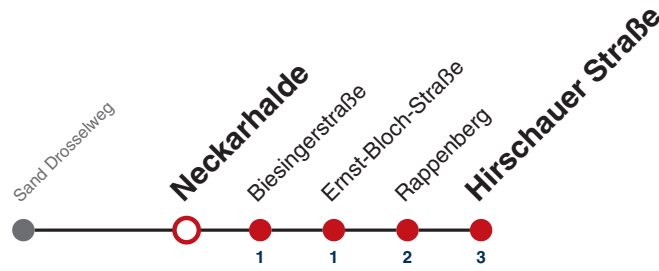

A18 nicht 24.12.

A26 nicht 24. und 31.12.

Fahrplanauskünfte rund um die Uhr:
naldo-App & landesweite Fahrplanauskunft
(0800 29 82 743, kostenlos)

6

Neckarhalde → Hirschauer Straße

Gültig ab 12.12.2021

	Montag - Freitag	Samstag	Sonn-/Feiertag
05			
06	04 34	03 33	04 34
07	04 34	03 33	04 34
08	04 34	03 33	04 34
09	04 34	03 33	04 34
10	04 34	03 33	04 34
11	04 34	03 33	04 34
12	04 34	03 33	04 34
13	04 34	03 33	04 34
14	04 34	03 33	04 34
15	04 34	03 33	04 34
16	04 34	03 33	04 34
17	04 34	03 33	04 34
18	04 34	03 33 ^{A18}	04 34
19	04 34	03 ^{A18} 33 ^{A18}	04 34
20	04 34	03 ^{A18} 34 ^{A18}	04 34
21	04 34	04 ^{A26} 34 ^{A26}	04 34
22	04 34	04 ^{A26} 34 ^{A26}	04 34
23	04 34	04 ^{A26} 34 ^{A26}	04 34
00	04	04 ^{A26}	04
01			