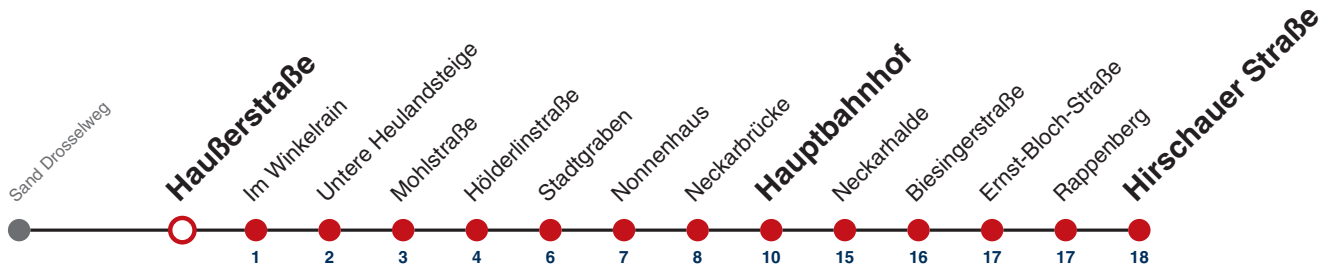

A18 nicht 24.12.

Fahrplanauskünfte rund um die Uhr:
naldo-App & landesweite Fahrplanauskunft
(0800 29 82 743, kostenlos)

6

Haußerstraße → Hirschauer Straße

Gültig ab 12.12.2021

	Montag - Freitag		Samstag		Sonn-/Feiertag
05	48				
06	18	48			
07	18	48			
08	18	48	20	50	
09	18	48	20	50	
10	18	48	20	50	
11	18	48	20	50	
12	18	48	20	50	
13	18	48	20	50	
14	18	48	20	50	
15	18	48	20	50	
16	18	48	20	50	
17	18	48	20	50	
18	18	48	20 ^{A18}	50 ^{A18}	
19	18	48	20 ^{A18}	50 ^{A18}	
20					
21					
22					
23					
00					
01					

A18 nicht 24.12.

Fahrplanauskünfte rund um die Uhr:
naldo-App & landesweite Fahrplanauskunft
(0800 29 82 743, kostenlos)

6

Im Winkelrain → Hirschauer Straße

Gültig ab 12.12.2021

	Montag - Freitag	Samstag	Sonn-/Feiertag
05	50		
06	20 50		
07	20 50		
08	20 50	21 51	
09	20 50	21 51	
10	20 50	21 51	
11	20 50	21 51	
12	20 50	21 51	
13	20 50	21 51	
14	20 50	21 51	
15	20 50	21 51	
16	20 50	21 51	
17	20 50	21 51	
18	20 50	21 ^{A18} 51 ^{A18}	
19	20 50	21 ^{A18} 51 ^{A18}	
20			
21			
22			
23			
00			
01			