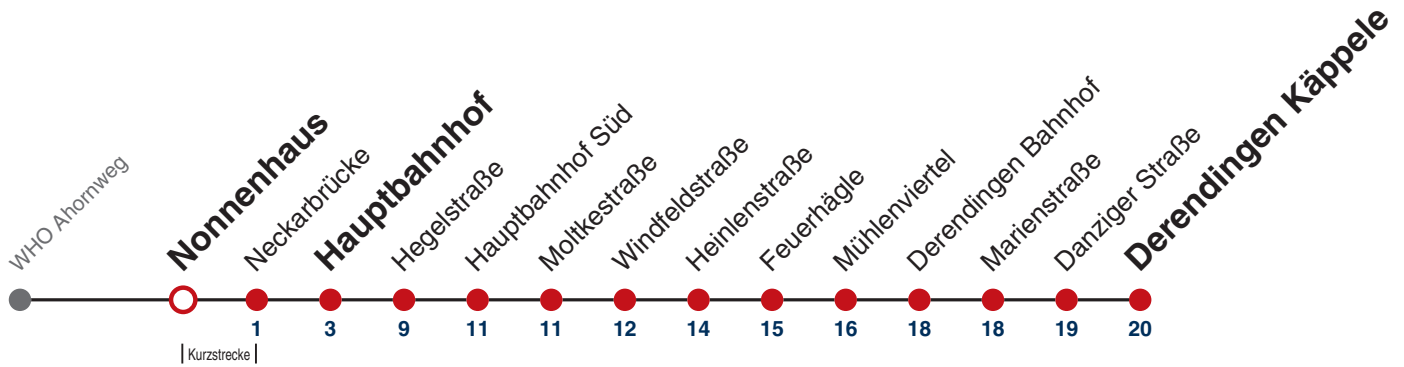

5

Nonnenhaus → Derendingen Käppele

Gültig ab 12.12.2021

	Mo - Fr (Normal)	Mo - Fr (Ferien)	Samstag	Sonn-/Feiertag
05	17^A 47^A_K	22^A 52^A_K	51^K	51^K
06	17^A 27^A 37 47^A 57^A	07 22^A 37 52^A	21 51	21 51
07	07 17^A 27^A 37 47^A 57^A	07 22^A 37 52^A	21 51	21 51
08	07 17^A 27^A 37 47^A 57^A	07 22^A 37 52^A	22 37^A 52	21 51
09	07 17^A 27^A 37 47^A 57^A	07 22^A 37 52^A	07^A 22 37^A 52	21 51
10	07 17^A 27^A 37 47^A 57^A	07 22^A 37 52^A	07^A 22 37^A 52	21 51
11	07 17^A 27^A 37 47^A 57^A	07 22^A 37 52^A	07^A 22 37^A 52	21 51
12	07 17^A 27^A 37 47^A 57^A	07 22^A 37 52^A	07^A 22 37^A 52	21 36^A 51
13	07 17^A 27^A 37 47^A 57^A	07 22^A 37 52^A	07^A 22 37^A 52	06^A 21 36^A 51
14	07 17^A 27^A 37 47^A 57^A	07 22^A 37 52^A	07^A 22 37^A 52	06^A 21 36^A 51
15	07 17^A 27^A 37 47^A 57^A	07 22^A 37 52^A	07^A 22 37^A 52	06^A 21 36^A 51
16	07 17^A 27^A 37 47^A 57^A	07 22^A 37 52^A	07^A 22 37^A 52	06^A 21 36^A 51
17	07 17^A 27^A 37 47^A 57^A	07 22^A 37 52^A	07^A 22 37^A 52	06^A 21 36^A 51
18	07 17^A 27^A 37 47^A 57^A	07 22^A 37 52^A	07^A 22 37^A_{A18} 52^{A18}	06^A 21 36^A 51
19	07 17^A 27^A 37 47^A 57^A	07 22^A 37 52^A	07^A_{A18} 22^{A18 37^A_{A18} 52^{A18}}	06^A 21 36^A 51
20	07 21 36^A 51	07 21 36^A 51	07^A_{A18} 21^{A18 36^A_{A18} 51^{A18}}	06^A 21 36^A 51
21	06^A 21 36^A 51	06^A 21 36^A 51	06^A_{A18} 21^{A26} 36^A_{A26} 51^{A26}	06^A 21 36^A 51
22	06^A 21 51	06^A 21 51	06^A_{A26} 21^{A26} 51^{A26}	06^A 21 51
23	21 51	21 51	21^{A26} 51^{A26}	21 51
00	21^A	21^A	21^A_{A26}	21^A
01				

A bis Hauptbahnhof

K kommt als Linie 2

A18 nicht 24.12.

A26 nicht 24. und 31.12.

Ferienfahrplan gilt 27.12.21 - 07.01.22 (Weihnachtsferien) und 01.08.22 - 09.09.22. (Sommerferien)

Fahrplanauskünfte rund um die Uhr:
naldo-App & landesweite Fahrplanauskunft
(0800 29 82 743, kostenlos)