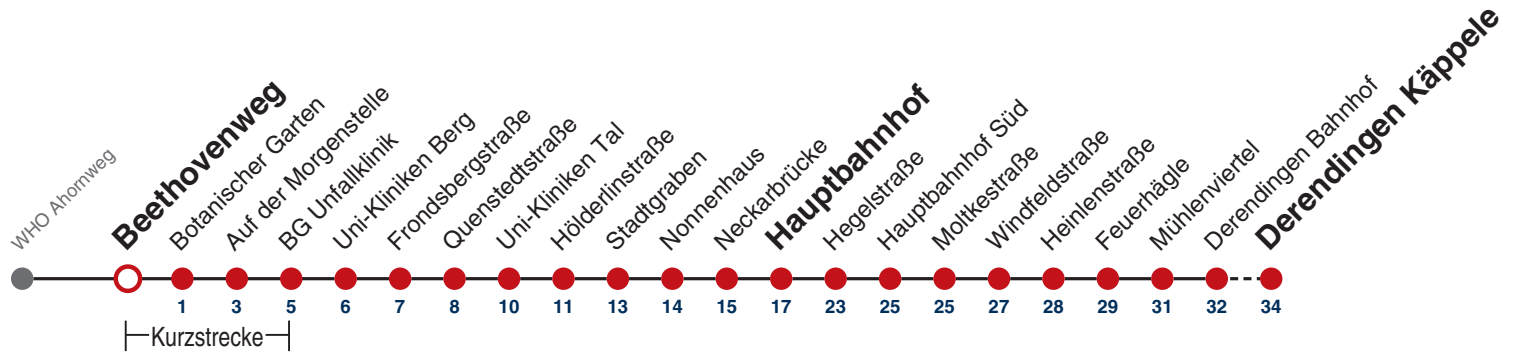

naldo-App & landesweite Fahrplanauskunft
(0800 29 82 743, kostenlos)

5

Beethovenweg → Derendingen Käppele

Gültig ab 12.12.2021

	Mo - Fr (Normal)	Mo - Fr (Ferien)	Samstag	Sonn-/Feiertag
05	02 ^A 32 ^A _K	07 ^A 37 ^A _K 52	38 ^K	38 ^K
06	02 ^A 12 ^A 22 32 ^A 42 ^A 52	07 ^A 22 37 ^A 52	08 38	08 38
07	02 ^A 12 ^A 22 32 ^A 42 ^A 52	07 ^A 22 37 ^A 52	08 38	08 38
08	02 ^A 12 ^A 22 32 ^A 42 ^A 52	07 ^A 22 37 ^A 52	07 22 ^A 37 52 ^A	08 38
09	02 ^A 12 ^A 22 32 ^A 42 ^A 52	07 ^A 22 37 ^A 52	07 22 ^A 37 52 ^A	08 38
10	02 ^A 12 ^A 22 32 ^A 42 ^A 52	07 ^A 22 37 ^A 52	07 22 ^A 37 52 ^A	08 38
11	02 ^A 12 ^A 22 32 ^A 42 ^A 52	07 ^A 22 37 ^A 52	07 22 ^A 37 52 ^A	08 38
12	02 ^A 12 ^A 22 32 ^A 42 ^A 52	07 ^A 22 37 ^A 52	07 22 ^A 37 52 ^A	08 23 ^A 38 53 ^A
13	02 ^A 12 ^A 22 32 ^A 42 ^A 52	07 ^A 22 37 ^A 52	07 22 ^A 37 52 ^A	08 23 ^A 38 53 ^A
14	02 ^A 12 ^A 22 32 ^A 42 ^A 52	07 ^A 22 37 ^A 52	07 22 ^A 37 52 ^A	08 23 ^A 38 53 ^A
15	02 ^A 12 ^A 22 32 ^A 42 ^A 52	07 ^A 22 37 ^A 52	07 22 ^A 37 52 ^A	08 23 ^A 38 53 ^A
16	02 ^A 12 ^A 22 32 ^A 42 ^A 52	07 ^A 22 37 ^A 52	07 22 ^A 37 52 ^A	08 23 ^A 38 53 ^A
17	02 ^A 12 ^A 22 32 ^A 42 ^A 52	07 ^A 22 37 ^A 52	07 22 ^A 37 52 ^A	08 23 ^A 38 53 ^A
18	02 ^A 12 ^A 22 32 ^A 42 ^A 52	07 ^A 22 37 ^A 52	07 22 ^A _{A18} 37 ^{A18} 52 ^A _{A18}	08 23 ^A 38 53 ^A
19	02 ^A 12 ^A 22 32 ^A 42 ^A 52	07 ^A 22 37 ^A 52	07 ^{A18} 22 ^A _{A18} 37 ^{A18} 52 ^A _{A18}	08 23 ^A 38 53 ^A
20	08 23 ^A 38 53 ^A	08 23 ^A 38 53 ^A	08 ^{A18} 23 ^A _{A18} 38 ^{A18} 53 ^A _{A18}	08 23 ^A 38 53 ^A
21	08 23 ^A 38 53 ^A	08 23 ^A 38 53 ^A	08 ^{A26} 23 ^A _{A26} 38 ^{A26} 53 ^A _{A26}	08 23 ^A 38 53 ^A
22	08 38	08 38	08 ^{A26} 38 ^{A26}	08 38
23	08 38	08 38	08 ^{A26} 38 ^{A26}	08 38
00	08 ^A	08 ^A	08 ^A _{A26}	08 ^A
01				