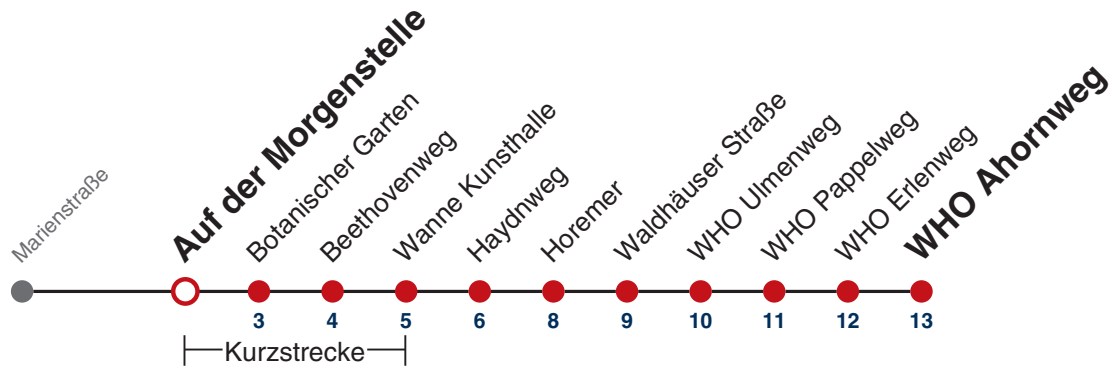

5

Auf der Morgenstelle → WHO Ahornweg

Gültig ab 12.12.2021

	Mo - Fr (Normal)	Mo - Fr (Ferien)	Samstag	Sonn-/Feiertag
05	49	49	49	49
06	08 18 28 38 48 58	13 28 43 58	13 43	13 43
07	08 18 28 38 48 58	13 28 43 58	13 43	13 43
08	08 18 28 38 48 58	13 28 43 58	13 44 59	13 43
09	08 18 28 38 48 58	13 28 43 58	14 29 44 59	13 43
10	08 18 28 38 48 58	13 28 43 58	14 29 44 59	13 43
11	08 18 28 38 48 58	13 28 43 58	14 29 44 59	13 43
12	08 18 28 38 48 58	13 28 43 58	14 29 44 59	13 28 43 58
13	08 18 28 38 48 58	13 28 43 58	14 29 44 59	13 28 43 58
14	08 18 28 38 48 58	13 28 43 58	14 29 44 59	13 28 43 58
15	08 18 28 38 48 58	13 28 43 58	14 29 44 59	13 28 43 58
16	08 18 28 38 48 58	13 28 43 58	14 29 44 59	13 28 43 58
17	08 18 28 38 48 58	13 28 43 58	14 29 44 59	13 28 43 58
18	08 18 28 38 48 58	13 28 43 58	14 29^{A18} 44^{A18} 59^{A18}	13 28 43 58
19	08 18 28 38 48 58	13 28 43 58	14^{A18} 29^{A18} 44^{A18} 59^{A18}	13 28 43 58
20	08 18 28 43 58	13 28 43 58	14^{A18} 29^{A18} 44^{A18} 58^{A18}	13 28 43 58
21	13 28 43 58	13 28 43 58	13^{A18} 28^{A26} 43^{A26} 58^{A26}	13 28 43 58
22	13 43	13 43	13^{A26} 43^{A26}	13 43
23	13 43	13 43	13^{A26} 43^{A26}	13 43
00	13^W	13^W	13^W_{A26}	13^W
01				

W Weiterfahrt in Waldhäuser Ost Richtung Sand (Linie 2)

A18 nicht 24.12.

A26 nicht 24. und 31.12.

Ferienfahrplan gilt 27.12.21 - 07.01.22 (Weihnachtsferien) und 01.08.22 - 09.09.22. (Sommerferien)

Fahrplanauskünfte rund um die Uhr:
naldo-App & landesweite Fahrplanauskunft
(0800 29 82 743, kostenlos)