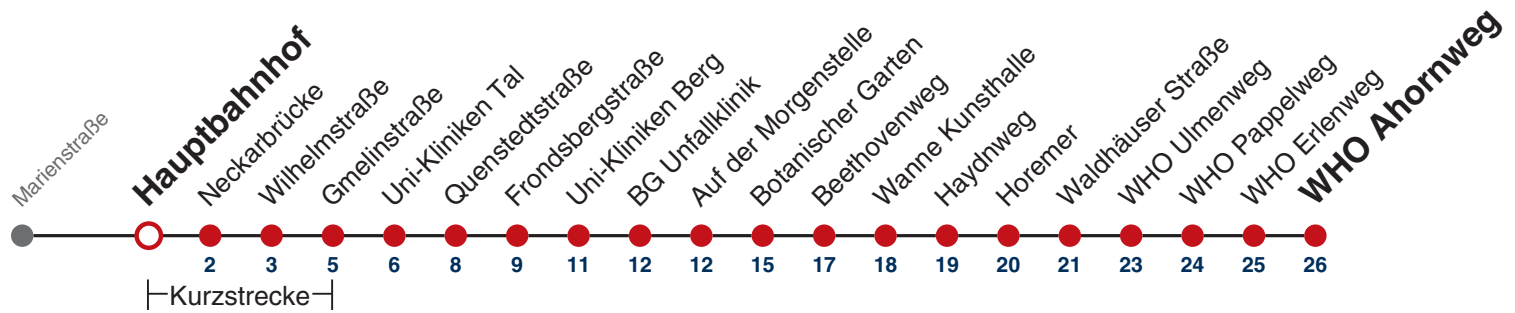

5

Hauptbahnhof → WHO Ahornweg

Gültig ab 12.12.2021

	Mo - Fr (Normal)	Mo - Fr (Ferien)	Samstag	Sonn-/Feiertag
05	37 56	37	37	37
06	06 16 26 36 46 56	01 16 31 46	01 31	01 31
07	06 16 26 36 46 47^A_S 56	01 16 31 46	01 31	01 31
08	06 16 26 36 46 56	01 16 31 46	01 31 46	01 31
09	06 16 26 36 46 56	01 16 31 46	01 16 31 46	01 31
10	06 16 26 36 46 56	01 16 31 46	01 16 31 46	01 31
11	06 16 26 36 46 56	01 16 31 46	01 16 31 46	01 31
12	06 16 26 36 46 56	01 16 31 46	01 16 31 46	01 16 31 46
13	06 16 26 36 46 56	01 16 31 46	01 16 31 46	01 16 31 46
14	06 16 26 36 46 56	01 16 31 46	01 16 31 46	01 16 31 46
15	06 16 26 36 46 56	01 16 31 46	01 16 31 46	01 16 31 46
16	06 16 26 36 46 56	01 16 31 46	01 16 31 46	01 16 31 46
17	06 16 26 36 46 56	01 16 31 46	01 16 31 46	01 16 31 46
18	06 16 26 36 46 56	01 16 31 46	01 16^{A18} 31^{A18} 46^{A18}	01 16 31 46
19	06 16 26 36 46 56	01 16 31 46	01^{A18} 16^{A18} 31^{A18} 46^{A18}	01 16 31 46
20	06 16 31 46	01 16 31 46	01^{A18} 16^{A18} 31^{A18} 46^{A18}	01 16 31 46
21	01 16 31 46	01 16 31 46	01^{A18} 16^{A26} 31^{A26} 46^{A26}	01 16 31 46
22	01 31	01 31	01^{A26} 31^{A26}	01 31
23	01 31	01 31	01^{A26} 31^{A26}	01 31
00	01^W	01^W	01^W_{A26}	01^W
01				

A bis BG Unfallklinik **S** nur an Schultagen **W** Weiterfahrt in Waldhäuser Ost Richtung Sand (Linie 2) **A18** nicht 24.12. **A26** nicht 24. und 31.12.

Ferienfahrplan gilt 27.12.21 - 07.01.22 (Weihnachtsferien) und 01.08.22 - 09.09.22. (Sommerferien)

Fahrplanauskünfte rund um die Uhr:
naldo-App & landesweite Fahrplanauskunft
(0800 29 82 743, kostenlos)