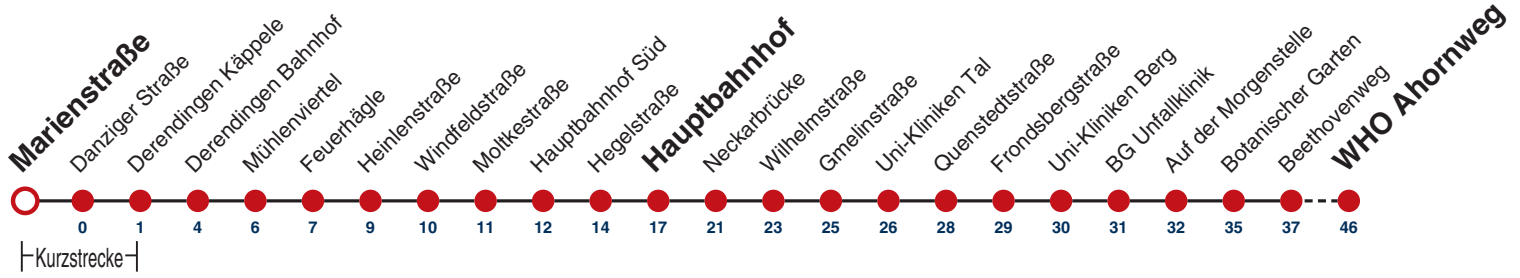

K kommt als Linie 2

A18 nicht 24.12.

A26 nicht 24. und 31.12.

Ferienfahrplan gilt 27.12.21 - 07.01.22 (Weihnachtsferien) und 01.08.22 - 09.09.22. (Sommerferien)

Fahrplanauskünfte rund um die Uhr:
naldo-App & landesweite Fahrplanauskunft
(0800 29 82 743, kostenlos)

5

Marienstraße → WHO Ahornweg

Gültig ab 12.12.2021

	Mo - Fr (Normal)		Mo - Fr (Ferien)		Samstag		Sonn-/Feiertag	
05								
06	27	57	27	57	08	38	08	38
07	27	57	27	57	08	38	08	38
08	27	57	27	57	08	39	08	38
09	27	57	27	57	09	39	08	38
10	27	57	27	57	09	39	08	38
11	27	57	27	57	09	39	08	38
12	27	57	27	57	09	39	08	38
13	27	57	27	57	09	39	08	38
14	27	57	27	57	09	39	08	38
15	27	57	27	57	09	39	08	38
16	27	57	27	57	09	39	08	38
17	27	57	27	57	09	39	08	38
18	27	57	27	57	09 ^{A18}	39 ^{A18}	08	38
19	27	57	27	57	09 ^{A18}	39 ^{A18}	08	38
20	27	38	27	38	09 ^{A18}	38 ^{A18}	08	38
21	08	38	08	38	08 ^{A26}	38 ^{A26}	08	38
22	08	38	08	38	08 ^{A26}	38 ^{A26}	08	38
23	08	38 ^W	08	38 ^W	08 ^{A26}	38 ^W _{A26}	08	38 ^W
00								
01								