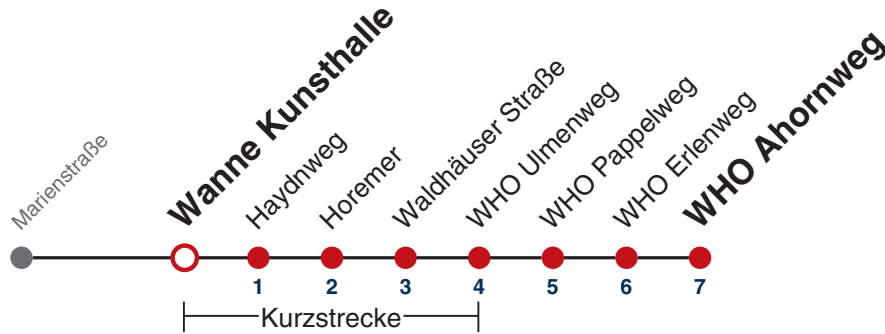

5

Wanne Kunsthalle → WHO Ahornweg

Gültig ab 12.12.2021

	Mo - Fr (Normal)	Mo - Fr (Ferien)	Samstag	Sonn-/Feiertag
05	55	55	55	55
06	14 24 34 44 54	19 34 49	19 49	19 49
07	04 14 24 34 44 54	04 19 34 49	19 49	19 49
08	04 14 24 34 44 54	04 19 34 49	19 50	19 49
09	04 14 24 34 44 54	04 19 34 49	05 20 35 50	19 49
10	04 14 24 34 44 54	04 19 34 49	05 20 35 50	19 49
11	04 14 24 34 44 54	04 19 34 49	05 20 35 50	19 49
12	04 14 24 34 44 54	04 19 34 49	05 20 35 50	19 34 49
13	04 14 24 34 44 54	04 19 34 49	05 20 35 50	04 19 34 49
14	04 14 24 34 44 54	04 19 34 49	05 20 35 50	04 19 34 49
15	04 14 24 34 44 54	04 19 34 49	05 20 35 50	04 19 34 49
16	04 14 24 34 44 54	04 19 34 49	05 20 35 50	04 19 34 49
17	04 14 24 34 44 54	04 19 34 49	05 20 35 50	04 19 34 49
18	04 14 24 34 44 54	04 19 34 49	05 20 35 ^{A18} 50 ^{A18}	04 19 34 49
19	04 14 24 34 44 54	04 19 34 49	05 ^{A18} 20 ^{A18} 35 ^{A18} 50 ^{A18}	04 19 34 49
20	04 14 24 34 49	04 19 34 49	05 ^{A18} 20 ^{A18} 35 ^{A18} 50 ^{A18}	04 19 34 49
21	04 19 34 49	04 19 34 49	04 ^{A18} 19 ^{A18} 34 ^{A26} 49 ^{A26}	04 19 34 49
22	04 19 49	04 19 49	04 ^{A26} 19 ^{A26} 49 ^{A26}	04 19 49
23	19 49	19 49	19 ^{A26} 49 ^{A26}	19 49
00	19 ^W	19 ^W	19 ^W _{A26}	19 ^W
01				