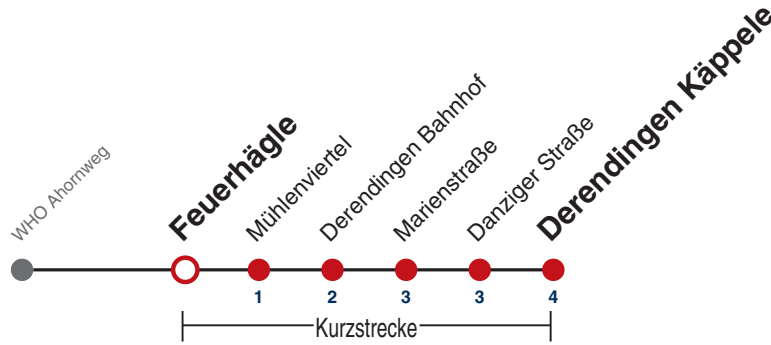

5

Feuerhägle → Derendingen Käppele

Gültig ab 12.12.2021

	Mo - Fr (Normal)	Mo - Fr (Ferien)	Samstag	Sonn-/Feiertag
05				
06	24 54	24 54	05^K 35	05^K 35
07	24 54	24 54	05 35	05 35
08	24 54	24 54	05 36	05 35
09	24 54	24 54	06 36	05 35
10	24 54	24 54	06 36	05 35
11	24 54	24 54	06 36	05 35
12	24 54	24 54	06 36	05 35
13	24 54	24 54	06 36	05 35
14	24 54	24 54	06 36	05 35
15	24 54	24 54	06 36	05 35
16	24 54	24 54	06 36	05 35
17	24 54	24 54	06 36	05 35
18	24 54	24 54	06 36	05 35
19	24 54	24 54	06^{A18} 36^{A18}	05 35
20	24 35	24 35	06^{A18} 35^{A18}	05 35
21	05 35	05 35	05^{A18} 35^{A26}	05 35
22	05 35	05 35	05^{A26} 35^{A26}	05 35
23	05 35	05 35	05^{A26} 35^{A26}	05 35
00	05	05	05^{A26}	05
01				

K kommt als Linie 2

A18 nicht 24.12.

A26 nicht 24. und 31.12.

Ferienfahrplan gilt 27.12.21 - 07.01.22 (Weihnachtsferien) und 01.08.22 - 09.09.22. (Sommerferien)

Fahrplanauskünfte rund um die Uhr:
naldo-App & landesweite Fahrplanauskunft
(0800 29 82 743, kostenlos)