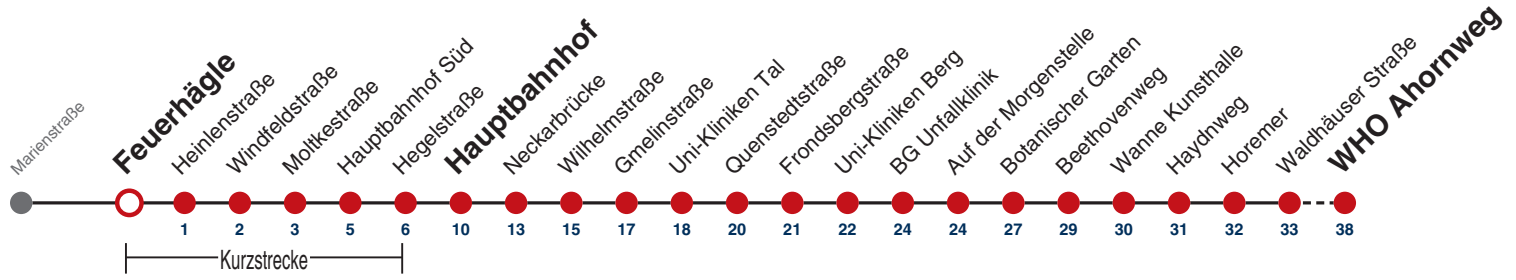

5

Mühlenviertel → WHO Ahornweg

Gültig ab 12.12.2021

	Mo - Fr (Normal)	Mo - Fr (Ferien)	Samstag	Sonn-/Feiertag
05	23	23	23 47	23 47
06	02 32	02 32	17 47	17 47
07	02 32	02 32	17 47	17 47
08	02 32	02 32	17 47	17 47
09	02 32	02 32	17 47	17 47
10	02 32	02 32	17 47	17 47
11	02 32	02 32	17 47	17 47
12	02 32	02 32	17 47	17 47
13	02 32	02 32	17 47	17 47
14	02 32	02 32	17 47	17 47
15	02 32	02 32	17 47	17 47
16	02 32	02 32	17 47	17 47
17	02 32	02 32	17 47	17 47
18	02 32	02 32	17 ^{A18} 47 ^{A18}	17 47
19	02 32	02 32	17 ^{A18} 47 ^{A18}	17 47
20	02 32 47	02 32 47	17 ^{A18} 47 ^{A18}	17 47
21	17 47	17 47	17 ^{A26} 47 ^{A26}	17 47
22	17 47	17 47	17 ^{A26} 47 ^{A26}	17 47
23	17 47 ^W	17 47 ^W	17 ^{A26} 47 ^W _{A26}	17 47 ^W
00				
01				

5

Feuerhägle → WHO Ahornweg

Gültig ab 12.12.2021

	Mo - Fr (Normal)	Mo - Fr (Ferien)	Samstag	Sonn-/Feiertag
05	25	25	25 49	25 49
06	04 34	04 34	19 49	19 49
07	04 34	04 34	19 49	19 49
08	04 34	04 34	19 49	19 49
09	04 34	04 34	19 49	19 49
10	04 34	04 34	19 49	19 49
11	04 34	04 34	19 49	19 49
12	04 34	04 34	19 49	19 49
13	04 34	04 34	19 49	19 49
14	04 34	04 34	19 49	19 49
15	04 34	04 34	19 49	19 49
16	04 34	04 34	19 49	19 49
17	04 34	04 34	19 49	19 49
18	04 34	04 34	19 ^{A18} 49 ^{A18}	19 49
19	04 34	04 34	19 ^{A18} 49 ^{A18}	19 49
20	04 34 49	04 34 49	19 ^{A18} 49 ^{A18}	19 49
21	19 49	19 49	19 ^{A26} 49 ^{A26}	19 49
22	19 49	19 49	19 ^{A26} 49 ^{A26}	19 49
23	19 49 ^W	19 49 ^W	19 ^{A26} 49 ^W _{A26}	19 49 ^W
00				
01				