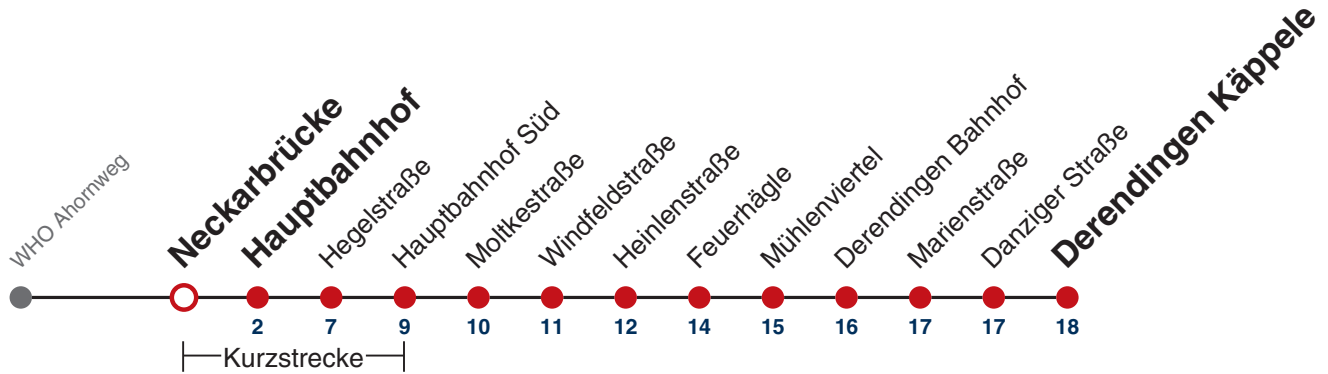

5

Neckarbrücke → Derendingen Käppele

Gültig ab 12.12.2021

	Mo - Fr (Normal)	Mo - Fr (Ferien)	Samstag	Sonn-/Feiertag
05	18^A 48^A_K	23^A 53^A_K	53^K	53^K
06	18^A 28^A 38 48^A 58^A	08 23^A 38 53^A	23 53	23 53
07	08 18^A 28^A 38 48^A 58^A	08 23^A 38 53^A	23 53	23 53
08	08 18^A 28^A 38 48^A 58^A	08 23^A 38 53^A	22 37^A 52	23 53
09	08 18^A 28^A 38 48^A 58^A	08 23^A 38 53^A	07^A 22 37^A 52	23 53
10	08 18^A 28^A 38 48^A 58^A	08 23^A 38 53^A	07^A 22 37^A 52	23 53
11	08 18^A 28^A 38 48^A 58^A	08 23^A 38 53^A	07^A 22 37^A 52	23 53
12	08 18^A 28^A 38 48^A 58^A	08 23^A 38 53^A	07^A 22 37^A 52	23 38^A 53
13	08 18^A 28^A 38 48^A 58^A	08 23^A 38 53^A	07^A 22 37^A 52	08^A 23 38^A 53
14	08 18^A 28^A 38 48^A 58^A	08 23^A 38 53^A	07^A 22 37^A 52	08^A 23 38^A 53
15	08 18^A 28^A 38 48^A 58^A	08 23^A 38 53^A	07^A 22 37^A 52	08^A 23 38^A 53
16	08 18^A 28^A 38 48^A 58^A	08 23^A 38 53^A	07^A 22 37^A 52	08^A 23 38^A 53
17	08 18^A 28^A 38 48^A 58^A	08 23^A 38 53^A	07^A 22 37^A 52	08^A 23 38^A 53
18	08 18^A 28^A 38 48^A 58^A	08 23^A 38 53^A	07^A 22 37^A_{A18} 52^{A18}	08^A 23 38^A 53
19	08 18^A 28^A 38 48^A 58^A	08 23^A 38 53^A	07^A_{A18} 22^{A18 37^A_{A18} 52^{A18}}	08^A 23 38^A 53
20	08 23 38^A 53	08 23 38^A 53	07^A_{A18} 23^{A18 38^A_{A18} 53^{A18}}	08^A 23 38^A 53
21	08^A 23 38^A 53	08^A 23 38^A 53	08^A_{A18} 23^{A26} 38^A_{A26} 53^{A26}	08^A 23 38^A 53
22	08^A 23 53	08^A 23 53	08^A_{A26} 23^{A26} 53^{A26}	08^A 23 53
23	23 53	23 53	23^{A26} 53^{A26}	23 53
00	23^A	23^A	23^A_{A26}	23^A
01				

A bis Hauptbahnhof

K kommt als Linie 2

A18 nicht 24.12.

A26 nicht 24. und 31.12.

Ferienfahrplan gilt 27.12.21 - 07.01.22 (Weihnachtsferien) und 01.08.22 - 09.09.22. (Sommerferien)

Fahrplanauskünfte rund um die Uhr:
naldo-App & landesweite Fahrplanauskunft
(0800 29 82 743, kostenlos)