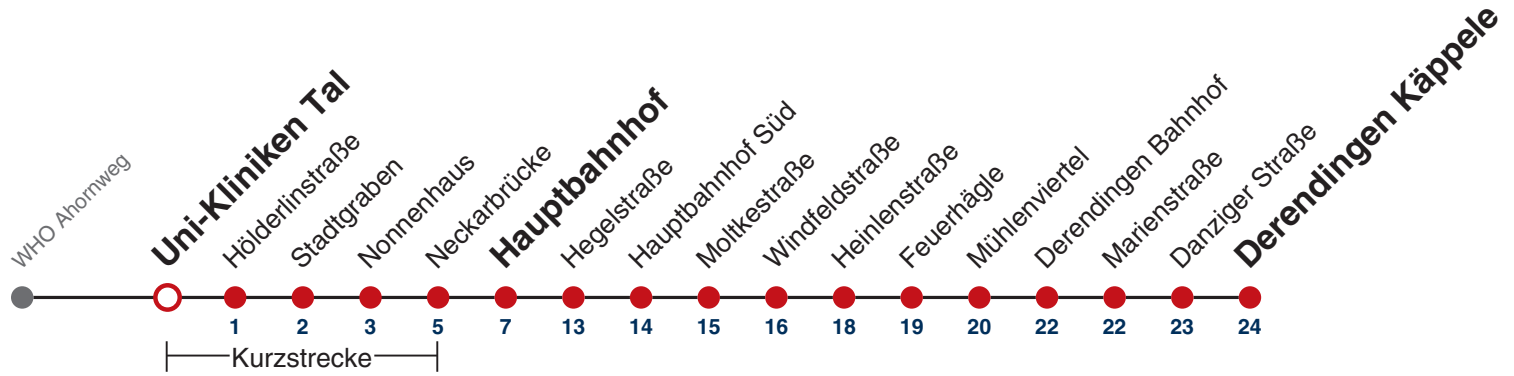

naldo-App & landesweite Fahrplanauskunft
(0800 29 82 743, kostenlos)

5

Uni-Kliniken Tal → Derendingen Käppele

Gültig ab 12.12.2021

	Mo - Fr (Normal)	Mo - Fr (Ferien)	Samstag	Sonn-/Feiertag
05	13 ^A 43 ^A _K	18 ^A 48 ^A _K	48 ^K	48 ^K
06	13 ^A 23 ^A 33 43 ^A 53 ^A	03 18 ^A 33 48 ^A	18 48	18 48
07	03 13 ^A 23 ^A 33 43 ^A 53 ^A	03 18 ^A 33 48 ^A	18 48	18 48
08	03 13 ^A 23 ^A 33 43 ^A 53 ^A	03 18 ^A 33 48 ^A	18 33 ^A 48	18 48
09	03 13 ^A 23 ^A 33 43 ^A 53 ^A	03 18 ^A 33 48 ^A	03 ^A 18 33 ^A 48	18 48
10	03 13 ^A 23 ^A 33 43 ^A 53 ^A	03 18 ^A 33 48 ^A	03 ^A 18 33 ^A 48	18 48
11	03 13 ^A 23 ^A 33 43 ^A 53 ^A	03 18 ^A 33 48 ^A	03 ^A 18 33 ^A 48	18 48
12	03 13 ^A 23 ^A 33 43 ^A 53 ^A	03 18 ^A 33 48 ^A	03 ^A 18 33 ^A 48	18 33 ^A 48
13	03 13 ^A 23 ^A 33 43 ^A 53 ^A	03 18 ^A 33 48 ^A	03 ^A 18 33 ^A 48	03 ^A 18 33 ^A 48
14	03 13 ^A 23 ^A 33 43 ^A 53 ^A	03 18 ^A 33 48 ^A	03 ^A 18 33 ^A 48	03 ^A 18 33 ^A 48
15	03 13 ^A 23 ^A 33 43 ^A 53 ^A	03 18 ^A 33 48 ^A	03 ^A 18 33 ^A 48	03 ^A 18 33 ^A 48
16	03 13 ^A 23 ^A 33 43 ^A 53 ^A	03 18 ^A 33 48 ^A	03 ^A 18 33 ^A 48	03 ^A 18 33 ^A 48
17	03 13 ^A 23 ^A 33 43 ^A 53 ^A	03 18 ^A 33 48 ^A	03 ^A 18 33 ^A 48	03 ^A 18 33 ^A 48
18	03 13 ^A 23 ^A 33 43 ^A 53 ^A	03 18 ^A 33 48 ^A	03 ^A 18 33 ^A _{A18} 48 ^{A18}	03 ^A 18 33 ^A 48
19	03 13 ^A 23 ^A 33 43 ^A 53 ^A	03 18 ^A 33 48 ^A	03 ^A _{A18} 18 ^{A18} 33 ^A _{A18} 48 ^{A18}	03 ^A 18 33 ^A 48
20	03 18 33 ^A 48	03 18 33 ^A 48	03 ^A _{A18} 18 ^{A18} 33 ^A _{A18} 48 ^{A18}	03 ^A 18 33 ^A 48
21	03 ^A 18 33 ^A 48	03 ^A 18 33 ^A 48	03 ^A _{A18} 18 ^{A26} 33 ^A _{A26} 48 ^{A26}	03 ^A 18 33 ^A 48
22	03 ^A 18 48	03 ^A 18 48	03 ^A _{A26} 18 ^{A26} 48 ^{A26}	03 ^A 18 48
23	18 48	18 48	18 ^{A26} 48 ^{A26}	18 48
00	18 ^A	18 ^A	18 ^A _{A26}	18 ^A
01				