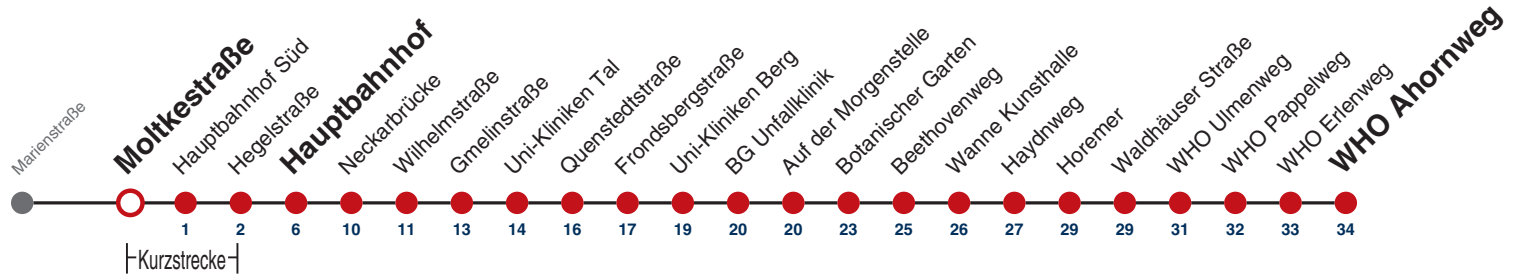

5

Windfeldstraße → WHO Ahornweg

Gültig ab 12.12.2021

	Mo - Fr (Normal)		Mo - Fr (Ferien)		Samstag		Sonn-/Feiertag	
05	27		27		27	51	27	51
06	06	36	06	36	21	51	21	51
07	06	36	06	36	21	51	21	51
08	06	36	06	36	21	51	21	51
09	06	36	06	36	21	51	21	51
10	06	36	06	36	21	51	21	51
11	06	36	06	36	21	51	21	51
12	06	36	06	36	21	51	21	51
13	06	36	06	36	21	51	21	51
14	06	36	06	36	21	51	21	51
15	06	36	06	36	21	51	21	51
16	06	36	06	36	21	51	21	51
17	06	36	06	36	21	51	21	51
18	06	36	06	36	21 ^{A18}	51 ^{A18}	21	51
19	06	36	06	36	21 ^{A18}	51 ^{A18}	21	51
20	06	36	51	06	36	51	21	51
21	21	51	21	51	21 ^{A26}	51 ^{A26}	21	51
22	21	51	21	51	21 ^{A26}	51 ^{A26}	21	51
23	21	51 ^W	21	51 ^W	21 ^{A26}	51 ^W _{A26}	21	51 ^W
00								
01								

W Weiterfahrt in Waldhäuser Ost Richtung Sand (Linie 2)

A18 nicht 24.12.

A26 nicht 24. und 31.12.

Ferienfahrplan gilt 27.12.21 - 07.01.22 (Weihnachtsferien) und 01.08.22 - 09.09.22. (Sommerferien)

Fahrplanauskünfte rund um die Uhr:
naldo-App & landesweite Fahrplanauskunft
(0800 29 82 743, kostenlos)

5

Moltkestraße → WHO Ahornweg

Gültig ab 12.12.2021

	Mo - Fr (Normal)	Mo - Fr (Ferien)	Samstag	Sonn-/Feiertag
05	28	28	28 52	28 52
06	07 37	07 37	22 52	22 52
07	07 37	07 37	22 52	22 52
08	07 37	07 37	22 52	22 52
09	07 37	07 37	22 52	22 52
10	07 37	07 37	22 52	22 52
11	07 37	07 37	22 52	22 52
12	07 37	07 37	22 52	22 52
13	07 37	07 37	22 52	22 52
14	07 37	07 37	22 52	22 52
15	07 37	07 37	22 52	22 52
16	07 37	07 37	22 52	22 52
17	07 37	07 37	22 52	22 52
18	07 37	07 37	22 ^{A18} 52 ^{A18}	22 52
19	07 37	07 37	22 ^{A18} 52 ^{A18}	22 52
20	07 37 52	07 37 52	22 ^{A18} 52 ^{A18}	22 52
21	22 52	22 52	22 ^{A26} 52 ^{A26}	22 52
22	22 52	22 52	22 ^{A26} 52 ^{A26}	22 52
23	22 52 ^W	22 52 ^W	22 ^{A26} 52 ^W _{A26}	22 52 ^W
00				
01				