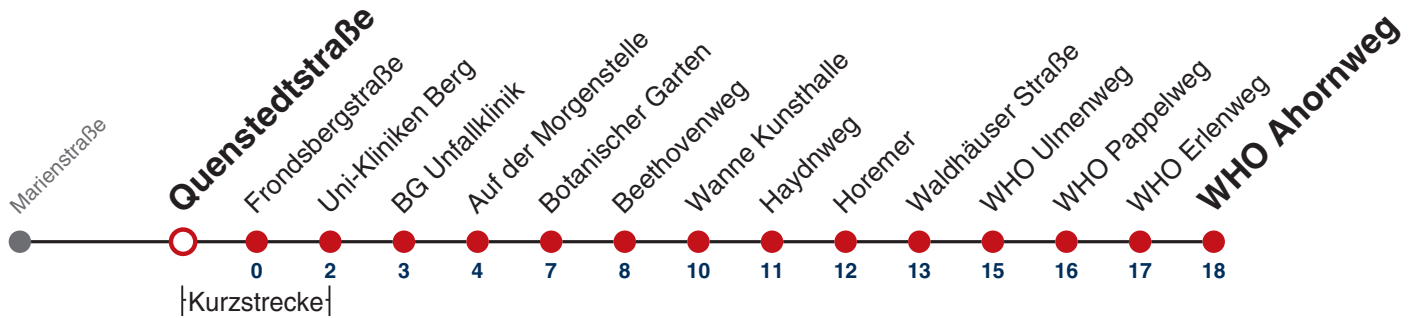

Fahrplanauskünfte rund um die Uhr:
naldo-App & landesweite Fahrplanauskunft
(0800 29 82 743, kostenlos)

5

Quenstedtstraße → WHO Ahornweg

Gültig ab 12.12.2021

	Mo - Fr (Normal)	Mo - Fr (Ferien)	Samstag	Sonn-/Feiertag
05	45	45	45	45
06	04 14 24 34 44 54	09 24 39 54	09 39	09 39
07	04 14 24 34 44 54 55 ^{A_S}	09 24 39 54	09 39	09 39
08	04 14 24 34 44 54	09 24 39 54	09 39 54	09 39
09	04 14 24 34 44 54	09 24 39 54	09 24 39 54	09 39
10	04 14 24 34 44 54	09 24 39 54	09 24 39 54	09 39
11	04 14 24 34 44 54	09 24 39 54	09 24 39 54	09 39
12	04 14 24 34 44 54	09 24 39 54	09 24 39 54	09 24 39 54
13	04 14 24 34 44 54	09 24 39 54	09 24 39 54	09 24 39 54
14	04 14 24 34 44 54	09 24 39 54	09 24 39 54	09 24 39 54
15	04 14 24 34 44 54	09 24 39 54	09 24 39 54	09 24 39 54
16	04 14 24 34 44 54	09 24 39 54	09 24 39 54	09 24 39 54
17	04 14 24 34 44 54	09 24 39 54	09 24 39 54	09 24 39 54
18	04 14 24 34 44 54	09 24 39 54	09 24 ^{A18} 39 ^{A18} 54 ^{A18}	09 24 39 54
19	04 14 24 34 44 54	09 24 39 54	09 ^{A18} 24 ^{A18} 39 ^{A18} 54 ^{A18}	09 24 39 54
20	04 14 24 39 54	09 24 39 54	09 ^{A18} 24 ^{A18} 39 ^{A18} 54 ^{A18}	09 24 39 54
21	09 24 39 54	09 24 39 54	09 ^{A18} 24 ^{A26} 39 ^{A26} 54 ^{A26}	09 24 39 54
22	09 39	09 39	09 ^{A26} 39 ^{A26}	09 39
23	09 39	09 39	09 ^{A26} 39 ^{A26}	09 39
00	09 ^W	09 ^W	09 ^W _{A26}	09 ^W
01				