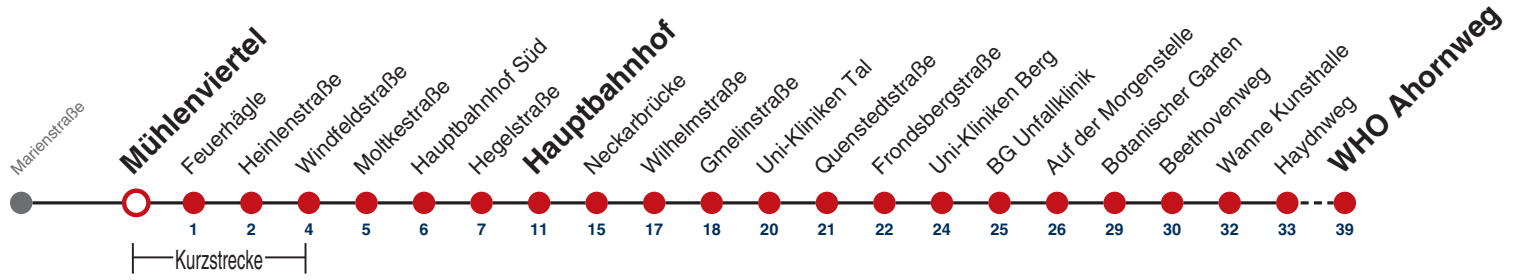

W Weiterfahrt in Waldhäuser Ost Richtung Sand (Linie 2)

A18 nicht 24.12.

A26 nicht 24. und 31.12.

Ferienfahrplan gilt 27.12.21 - 07.01.22 (Weihnachtsferien) und 01.08.22 - 09.09.22. (Sommerferien)

Fahrplanauskünfte rund um die Uhr:
naldo-App & landesweite Fahrplanauskunft
(0800 29 82 743, kostenlos)

5

Mühlenviertel → WHO Ahornweg

Gültig ab 12.12.2021

	Mo - Fr (Normal)	Mo - Fr (Ferien)	Samstag	Sonn-/Feiertag
05	23	23	23 47	23 47
06	02 32	02 32	17 47	17 47
07	02 32	02 32	17 47	17 47
08	02 32	02 32	17 47	17 47
09	02 32	02 32	17 47	17 47
10	02 32	02 32	17 47	17 47
11	02 32	02 32	17 47	17 47
12	02 32	02 32	17 47	17 47
13	02 32	02 32	17 47	17 47
14	02 32	02 32	17 47	17 47
15	02 32	02 32	17 47	17 47
16	02 32	02 32	17 47	17 47
17	02 32	02 32	17 47	17 47
18	02 32	02 32	17 ^{A18} 47 ^{A18}	17 47
19	02 32	02 32	17 ^{A18} 47 ^{A18}	17 47
20	02 32 47	02 32 47	17 ^{A18} 47 ^{A18}	17 47
21	17 47	17 47	17 ^{A26} 47 ^{A26}	17 47
22	17 47	17 47	17 ^{A26} 47 ^{A26}	17 47
23	17 47 ^W	17 47 ^W	17 ^{A26} 47 ^W _{A26}	17 47 ^W
00				
01				