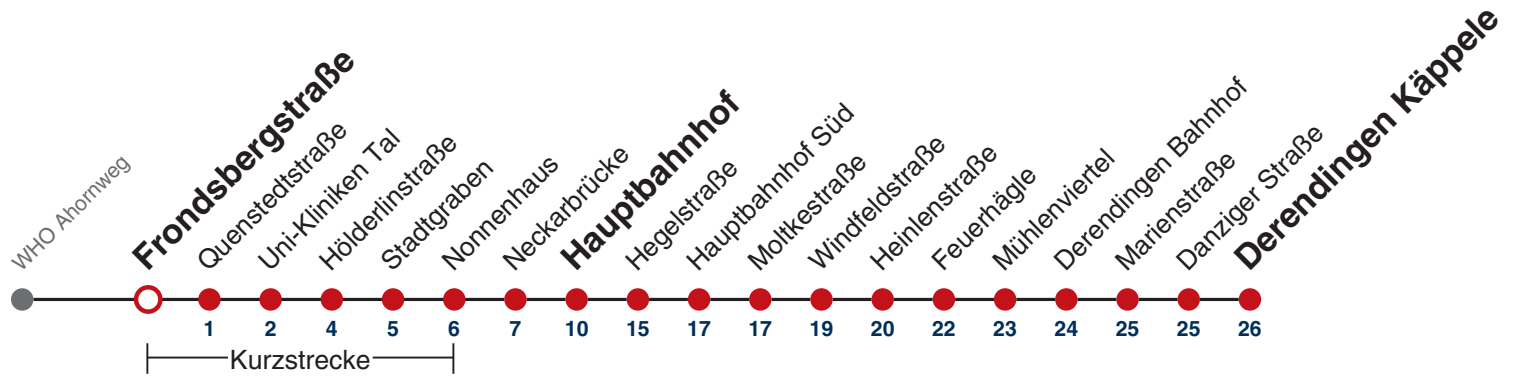

5

Frondsbergstraße → Derendingen Käppele

Gültig ab 12.12.2021

	Mo - Fr (Normal)	Mo - Fr (Ferien)	Samstag	Sonn-/Feiertag
05	10^A 40^A_K	15^A 45^A_K	45^K	45^K
06	10^A 20^A 30 40^A 50^A	00 15^A 30 45^A	15 45	15 45
07	00 10^A 20^A 30 40^A 50^A	00 15^A 30 45^A	15 45	15 45
08	00 10^A 20^A 30 40^A 50^A	00 15^A 30 45^A	15 30^A 45	15 45
09	00 10^A 20^A 30 40^A 50^A	00 15^A 30 45^A	00^A 15 30^A 45	15 45
10	00 10^A 20^A 30 40^A 50^A	00 15^A 30 45^A	00^A 15 30^A 45	15 45
11	00 10^A 20^A 30 40^A 50^A	00 15^A 30 45^A	00^A 15 30^A 45	15 45
12	00 10^A 20^A 30 40^A 50^A	00 15^A 30 45^A	00^A 15 30^A 45	15 30^A 45
13	00 10^A 20^A 30 40^A 50^A	00 15^A 30 45^A	00^A 15 30^A 45	00^A 15 30^A 45
14	00 10^A 20^A 30 40^A 50^A	00 15^A 30 45^A	00^A 15 30^A 45	00^A 15 30^A 45
15	00 10^A 20^A 30 40^A 50^A	00 15^A 30 45^A	00^A 15 30^A 45	00^A 15 30^A 45
16	00 10^A 20^A 30 40^A 50^A	00 15^A 30 45^A	00^A 15 30^A 45	00^A 15 30^A 45
17	00 10^A 20^A 30 40^A 50^A	00 15^A 30 45^A	00^A 15 30^A 45	00^A 15 30^A 45
18	00 10^A 20^A 30 40^A 50^A	00 15^A 30 45^A	00^A 15 30^A_{A18} 45^{A18}	00^A 15 30^A 45
19	00 10^A 20^A 30 40^A 50^A	00 15^A 30 45^A	00^A_{A18} 15^{A18} 30^A_{A18} 45^{A18}	00^A 15 30^A 45
20	00 15 30^A 45	00 15 30^A 45	00^A_{A18} 15^{A18} 30^A_{A18} 45^{A18}	00^A 15 30^A 45
21	00^A 15 30^A 45	00^A 15 30^A 45	00^A_{A18} 15^{A26} 30^A_{A26} 45^{A26}	00^A 15 30^A 45
22	00^A 15 45	00^A 15 45	00^A_{A26} 15^{A26} 45^{A26}	00^A 15 45
23	15 45	15 45	15^{A26} 45^{A26}	15 45
00	15^A	15^A	15^A_{A26}	15^A
01				

A bis Hauptbahnhof

K kommt als Linie 2

A18 nicht 24.12.

A26 nicht 24. und 31.12.

Ferienfahrplan gilt 27.12.21 - 07.01.22 (Weihnachtsferien) und 01.08.22 - 09.09.22. (Sommerferien)

Fahrplanauskünfte rund um die Uhr:

naldo-App & landesweite Fahrplanauskunft
(0800 29 82 743, kostenlos)