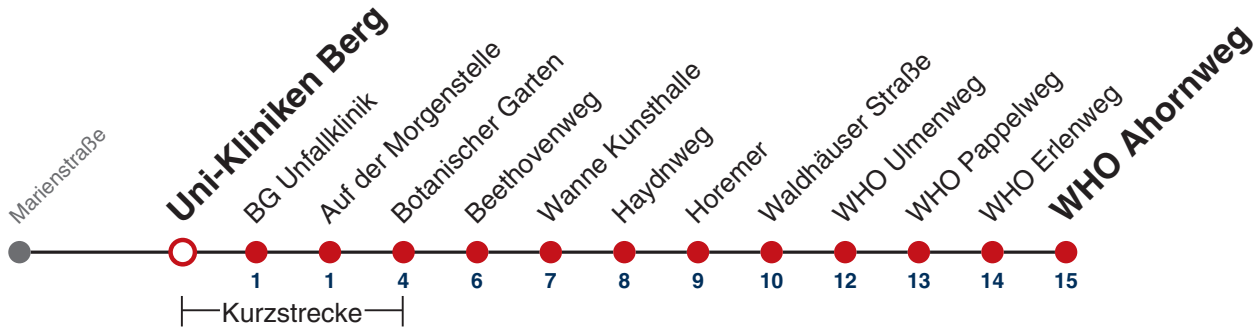

Fahrplanauskünfte rund um die Uhr:
naldo-App & landesweite Fahrplanauskunft
(0800 29 82 743, kostenlos)

5

Uni-Kliniken Berg → WHO Ahornweg

Gültig ab 12.12.2021

	Mo - Fr (Normal)	Mo - Fr (Ferien)	Samstag	Sonn-/Feiertag
05	48	48	47	47
06	07 17 27 37 47 57	12 27 42 57	11 41	11 41
07	07 17 27 37 47 57 58 ^{A_S}	12 27 42 57	11 41	11 41
08	07 17 27 37 47 57	12 27 42 57	11 42 57	11 41
09	07 17 27 37 47 57	12 27 42 57	12 27 42 57	11 41
10	07 17 27 37 47 57	12 27 42 57	12 27 42 57	11 41
11	07 17 27 37 47 57	12 27 42 57	12 27 42 57	11 41
12	07 17 27 37 47 57	12 27 42 57	12 27 42 57	11 26 41 56
13	07 17 27 37 47 57	12 27 42 57	12 27 42 57	11 26 41 56
14	07 17 27 37 47 57	12 27 42 57	12 27 42 57	11 26 41 56
15	07 17 27 37 47 57	12 27 42 57	12 27 42 57	11 26 41 56
16	07 17 27 37 47 57	12 27 42 57	12 27 42 57	11 26 41 56
17	07 17 27 37 47 57	12 27 42 57	12 27 42 57	11 26 41 56
18	07 17 27 37 47 57	12 27 42 57	12 27 ^{A18} 42 ^{A18} 57 ^{A18}	11 26 41 56
19	07 17 27 37 47 57	12 27 42 57	12 ^{A18} 27 ^{A18} 42 ^{A18} 57 ^{A18}	11 26 41 56
20	07 17 26 41 56	12 27 41 56	12 ^{A18} 27 ^{A18} 42 ^{A18} 56 ^{A18}	11 26 41 56
21	11 26 41 56	11 26 41 56	11 ^{A18} 26 ^{A26} 41 ^{A26} 56 ^{A26}	11 26 41 56
22	11 41	11 41	11 ^{A26} 41 ^{A26}	11 41
23	11 41	11 41	11 ^{A26} 41 ^{A26}	11 41
00	11 ^W	11 ^W	11 ^W _{A26}	11 ^W
01				