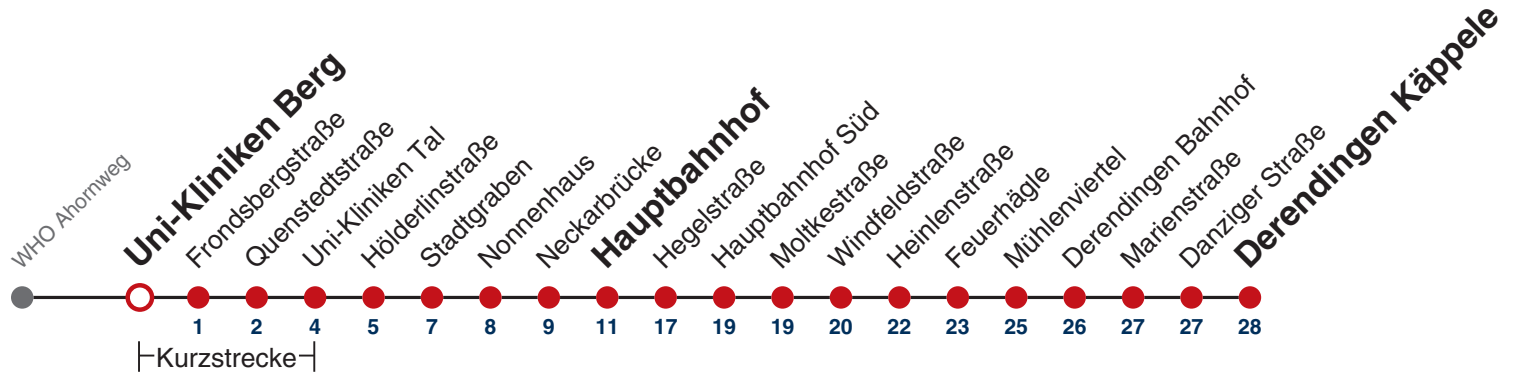

naldo-App & landesweite Fahrplanauskunft
(0800 29 82 743, kostenlos)

5

Uni-Kliniken Berg → Derendingen Käppele

Gültig ab 12.12.2021

	Mo - Fr (Normal)						Mo - Fr (Ferien)				Samstag				Sonn-/Feiertag			
05	08 ^A	38 ^A					13 ^A	43 ^A	58			44 ^K				44 ^K		
06	08 ^A	18 ^A	28	38 ^A	48 ^A	58	13 ^A	28	43 ^A	58	14	44				14	44	
07	08 ^A	18 ^A	28	38 ^A	48 ^A	58	13 ^A	28	43 ^A	58	14	44				14	44	
08	08 ^A	18 ^A	28	38 ^A	48 ^A	58	13 ^A	28	43 ^A	58	14	29 ^A	44	59 ^A		14	44	
09	08 ^A	18 ^A	28	38 ^A	48 ^A	58	13 ^A	28	43 ^A	58	14	29 ^A	44	59 ^A		14	44	
10	08 ^A	18 ^A	28	38 ^A	48 ^A	58	13 ^A	28	43 ^A	58	14	29 ^A	44	59 ^A		14	44	
11	08 ^A	18 ^A	28	38 ^A	48 ^A	58	13 ^A	28	43 ^A	58	14	29 ^A	44	59 ^A		14	44	
12	08 ^A	18 ^A	28	38 ^A	48 ^A	58	13 ^A	28	43 ^A	58	14	29 ^A	44	59 ^A		14	29 ^A	44 59 ^A
13	08 ^A	18 ^A	28	38 ^A	48 ^A	58	13 ^A	28	43 ^A	58	14	29 ^A	44	59 ^A		14	29 ^A	44 59 ^A
14	08 ^A	18 ^A	28	38 ^A	48 ^A	58	13 ^A	28	43 ^A	58	14	29 ^A	44	59 ^A		14	29 ^A	44 59 ^A
15	08 ^A	18 ^A	28	38 ^A	48 ^A	58	13 ^A	28	43 ^A	58	14	29 ^A	44	59 ^A		14	29 ^A	44 59 ^A
16	08 ^A	18 ^A	28	38 ^A	48 ^A	58	13 ^A	28	43 ^A	58	14	29 ^A	44	59 ^A		14	29 ^A	44 59 ^A
17	08 ^A	18 ^A	28	38 ^A	48 ^A	58	13 ^A	28	43 ^A	58	14	29 ^A	44	59 ^A		14	29 ^A	44 59 ^A
18	08 ^A	18 ^A	28	38 ^A	48 ^A	58	13 ^A	28	43 ^A	58	14	29 ^A	44 ^{A18}	59 ^A		14	29 ^A	44 59 ^A
19	08 ^A	18 ^A	28	38 ^A	48 ^A	58	13 ^A	28	43 ^A	58	14 ^{A18}	29 ^A	44 ^{A18}	59 ^A		14	29 ^A	44 59 ^A
20	14	29 ^A	44	59 ^A			14	29 ^A	44	59 ^A	14 ^{A18}	29 ^A	44 ^{A18}	59 ^A		14	29 ^A	44 59 ^A
21	14	29 ^A	44	59 ^A			14	29 ^A	44	59 ^A	14 ^{A26}	29 ^A	44 ^{A26}	59 ^A		14	29 ^A	44 59 ^A
22	14	44					14	44			14 ^{A26}	44 ^{A26}				14	44	
23	14	44					14	44			14 ^{A26}	44 ^{A26}				14	44	
00	14 ^A						14 ^A				14 ^A					14 ^A		
01																		