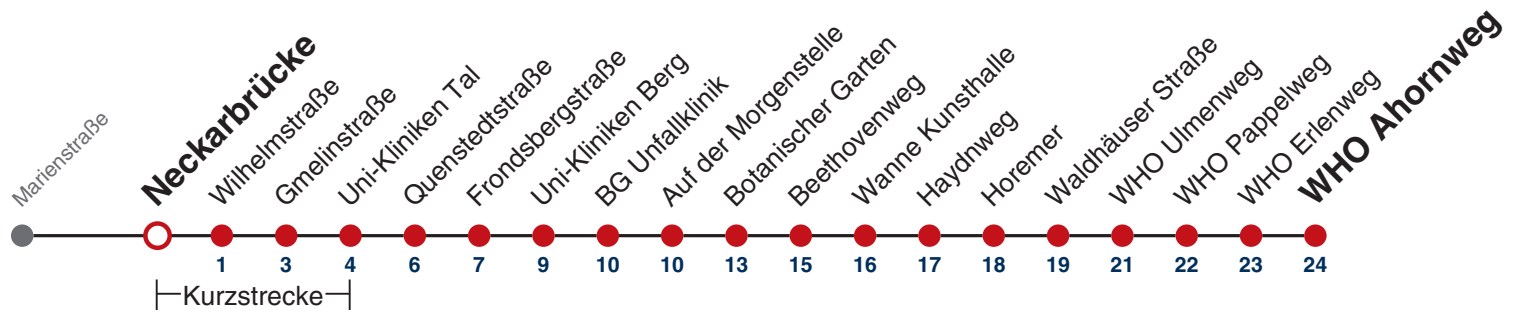

Fahrplanauskünfte rund um die Uhr:
naldo-App & landesweite Fahrplanauskunft
(0800 29 82 743, kostenlos)

5

Neckarbrücke → WHO Ahornweg

Gültig ab 12.12.2021

	Mo - Fr (Normal)	Mo - Fr (Ferien)	Samstag	Sonn-/Feiertag
05	39 58	39	38	38
06	08 18 28 38 48 58	03 18 33 48	02 32	02 32
07	08 18 28 38 48 49 ^A _S 58	03 18 33 48	02 32	02 32
08	08 18 28 38 48 58	03 18 33 48	02 33 48	02 32
09	08 18 28 38 48 58	03 18 33 48	03 18 33 48	02 32
10	08 18 28 38 48 58	03 18 33 48	03 18 33 48	02 32
11	08 18 28 38 48 58	03 18 33 48	03 18 33 48	02 32
12	08 18 28 38 48 58	03 18 33 48	03 18 33 48	02 17 32 47
13	08 18 28 38 48 58	03 18 33 48	03 18 33 48	02 17 32 47
14	08 18 28 38 48 58	03 18 33 48	03 18 33 48	02 17 32 47
15	08 18 28 38 48 58	03 18 33 48	03 18 33 48	02 17 32 47
16	08 18 28 38 48 58	03 18 33 48	03 18 33 48	02 17 32 47
17	08 18 28 38 48 58	03 18 33 48	03 18 33 48	02 17 32 47
18	08 18 28 38 48 58	03 18 33 48	03 18 ^{A18} 33 ^{A18} 48 ^{A18}	02 17 32 47
19	08 18 28 38 48 58	03 18 33 48	03 ^{A18} 18 ^{A18} 33 ^{A18} 48 ^{A18}	02 17 32 47
20	08 17 32 47	03 18 32 47	03 ^{A18} 18 ^{A18} 33 ^{A18} 47 ^{A18}	02 17 32 47
21	02 17 32 47	02 17 32 47	02 ^{A18} 17 ^{A26} 32 ^{A26} 47 ^{A26}	02 17 32 47
22	02 32	02 32	02 ^{A26} 32 ^{A26}	02 32
23	02 32	02 32	02 ^{A26} 32 ^{A26}	02 32
00	02 ^W	02 ^W	02 ^W _{A26}	02 ^W
01				