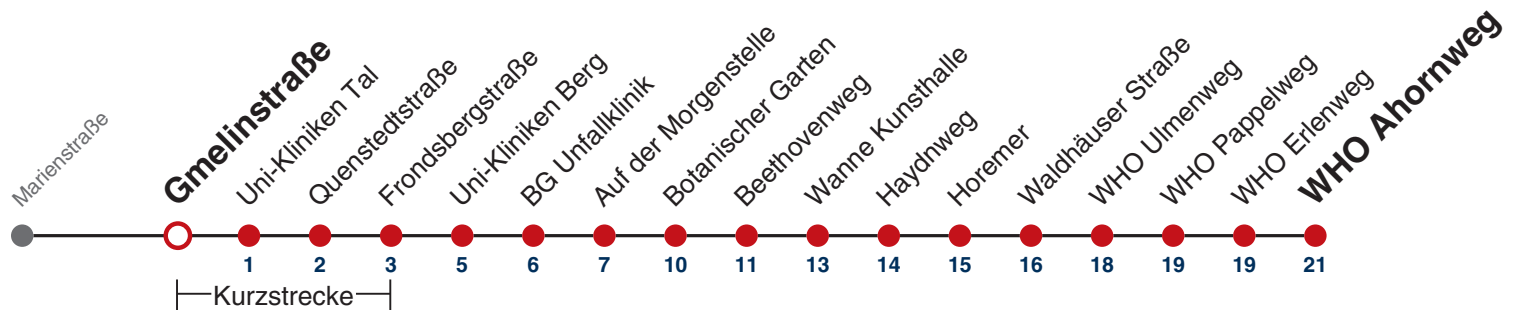

Fahrplanauskünfte rund um die Uhr:
naldo-App & landesweite Fahrplanauskunft
(0800 29 82 743, kostenlos)

5

Gmelinstraße → WHO Ahornweg

Gültig ab 12.12.2021

	Mo - Fr (Normal)	Mo - Fr (Ferien)	Samstag	Sonn-/Feiertag
05	42	42	41	41
06	01 11 21 31 41 51	06 21 36 51	05 35	05 35
07	01 11 21 31 41 51 52 ^A _S	06 21 36 51	05 35	05 35
08	01 11 21 31 41 51	06 21 36 51	05 36 51	05 35
09	01 11 21 31 41 51	06 21 36 51	06 21 36 51	05 35
10	01 11 21 31 41 51	06 21 36 51	06 21 36 51	05 35
11	01 11 21 31 41 51	06 21 36 51	06 21 36 51	05 35
12	01 11 21 31 41 51	06 21 36 51	06 21 36 51	05 20 35 50
13	01 11 21 31 41 51	06 21 36 51	06 21 36 51	05 20 35 50
14	01 11 21 31 41 51	06 21 36 51	06 21 36 51	05 20 35 50
15	01 11 21 31 41 51	06 21 36 51	06 21 36 51	05 20 35 50
16	01 11 21 31 41 51	06 21 36 51	06 21 36 51	05 20 35 50
17	01 11 21 31 41 51	06 21 36 51	06 21 36 51	05 20 35 50
18	01 11 21 31 41 51	06 21 36 51	06 21 ^{A18} 36 ^{A18} 51 ^{A18}	05 20 35 50
19	01 11 21 31 41 51	06 21 36 51	06 ^{A18} 21 ^{A18} 36 ^{A18} 51 ^{A18}	05 20 35 50
20	01 11 20 35 50	06 21 35 50	06 ^{A18} 21 ^{A18} 36 ^{A18} 50 ^{A18}	05 20 35 50
21	05 20 35 50	05 20 35 50	05 ^{A18} 20 ^{A26} 35 ^{A26} 50 ^{A26}	05 20 35 50
22	05 35	05 35	05 ^{A26} 35 ^{A26}	05 35
23	05 35	05 35	05 ^{A26} 35 ^{A26}	05 35
00	05 ^W	05 ^W	05 ^W _{A26}	05 ^W
01				