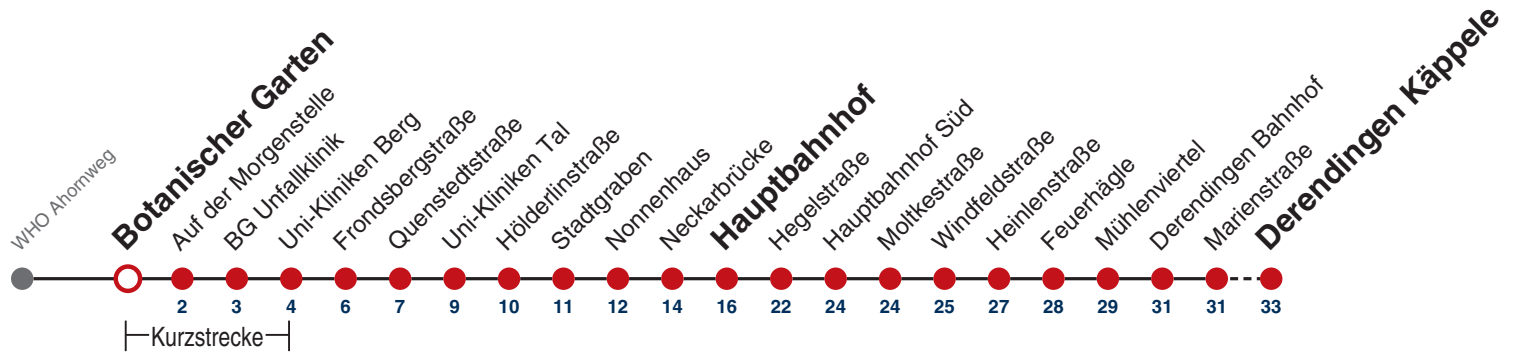

5

Botanischer Garten → Derendingen Käppele

Gültig ab 12.12.2021

	Mo - Fr (Normal)	Mo - Fr (Ferien)	Samstag	Sonn-/Feiertag
05	03^A 33^A_K	08^A 38^A_K 53	39^K	39^K
06	03^A 13^A 23 33^A 43^A 53	08^A 23 38^A 53	09 39	09 39
07	03^A 13^A 23 33^A 43^A 53	08^A 23 38^A 53	09 39	09 39
08	03^A 13^A 23 33^A 43^A 53	08^A 23 38^A 53	08 23^A 38 53^A	09 39
09	03^A 13^A 23 33^A 43^A 53	08^A 23 38^A 53	08 23^A 38 53^A	09 39
10	03^A 13^A 23 33^A 43^A 53	08^A 23 38^A 53	08 23^A 38 53^A	09 39
11	03^A 13^A 23 33^A 43^A 53	08^A 23 38^A 53	08 23^A 38 53^A	09 39
12	03^A 13^A 23 33^A 43^A 53	08^A 23 38^A 53	08 23^A 38 53^A	09 24^A 39 54^A
13	03^A 13^A 23 33^A 43^A 53	08^A 23 38^A 53	08 23^A 38 53^A	09 24^A 39 54^A
14	03^A 13^A 23 33^A 43^A 53	08^A 23 38^A 53	08 23^A 38 53^A	09 24^A 39 54^A
15	03^A 13^A 23 33^A 43^A 53	08^A 23 38^A 53	08 23^A 38 53^A	09 24^A 39 54^A
16	03^A 13^A 23 33^A 43^A 53	08^A 23 38^A 53	08 23^A 38 53^A	09 24^A 39 54^A
17	03^A 13^A 23 33^A 43^A 53	08^A 23 38^A 53	08 23^A 38 53^A	09 24^A 39 54^A
18	03^A 13^A 23 33^A 43^A 53	08^A 23 38^A 53	08 23^A_{A18} 38^{A18} 53^A_{A18}	09 24^A 39 54^A
19	03^A 13^A 23 33^A 43^A 53	08^A 23 38^A 53	08^{A18} 23^A_{A18} 38^{A18} 53^A_{A18}	09 24^A 39 54^A
20	09 24^A 39 54^A	09 24^A 39 54^A	09^{A18} 24^A_{A18} 39^{A18} 54^A_{A18}	09 24^A 39 54^A
21	09 24^A 39 54^A	09 24^A 39 54^A	09^{A26} 24^A_{A26} 39^{A26} 54^A_{A26}	09 24^A 39 54^A
22	09 39	09 39	09^{A26} 39^{A26}	09 39
23	09 39	09 39	09^{A26} 39^{A26}	09 39
00	09^A	09^A	09^A_{A26}	09^A
01				

A bis Hauptbahnhof

K kommt als Linie 2

A18 nicht 24.12.

A26 nicht 24. und 31.12.

Ferienfahrplan gilt 27.12.21 - 07.01.22 (Weihnachtsferien) und 01.08.22 - 09.09.22. (Sommerferien)

Fahrplanauskünfte rund um die Uhr:

naldo-App & landesweite Fahrplanauskunft
(0800 29 82 743, kostenlos)