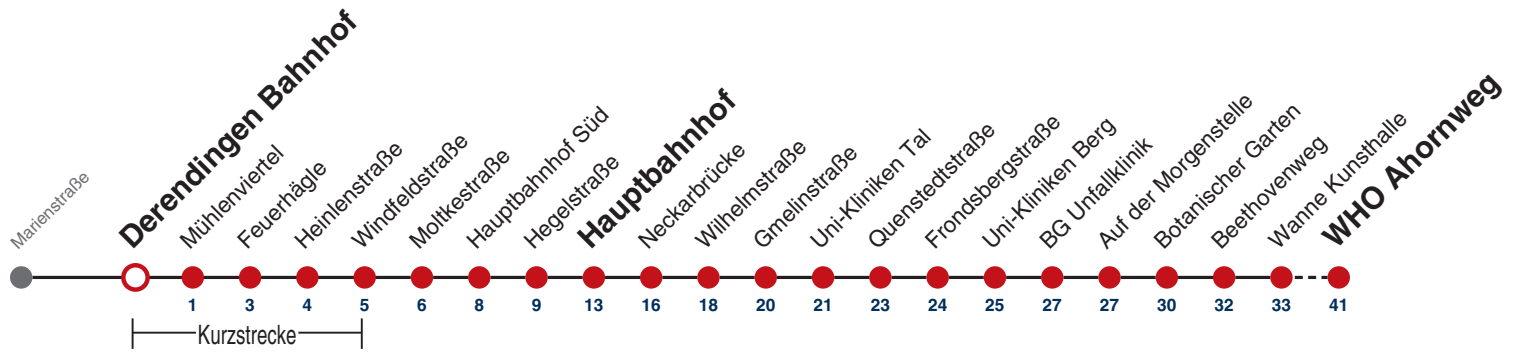

5

Derendingen Bahnhof → WHO Ahornweg

Gültig ab 12.12.2021

	Mo - Fr (Normal)			Mo - Fr (Ferien)			Samstag		Sonn-/Feiertag	
05	22			22			22	46	22	46
06	01	31		01	31		16	46	16	46
07	01	31		01	31		16	46	16	46
08	01	31		01	31		16	46	16	46
09	01	31		01	31		16	46	16	46
10	01	31		01	31		16	46	16	46
11	01	31		01	31		16	46	16	46
12	01	31		01	31		16	46	16	46
13	01	31		01	31		16	46	16	46
14	01	31		01	31		16	46	16	46
15	01	31		01	31		16	46	16	46
16	01	31		01	31		16	46	16	46
17	01	31		01	31		16	46	16	46
18	01	31		01	31		16^{A18}	46^{A18}	16	46
19	01	31		01	31		16^{A18}	46^{A18}	16	46
20	01	31	46	01	31	46	16^{A18}	46^{A18}	16	46
21	16	46		16	46		16^{A26}	46^{A26}	16	46
22	16	46		16	46		16^{A26}	46^{A26}	16	46
23	16	46^W		16	46^W		16^{A26}	46^W_{A26}	16	46^W
00										
01										

W Weiterfahrt in Waldhäuser Ost Richtung Sand (Linie 2)

A18 nicht 24.12.

A26 nicht 24. und 31.12.

Ferienfahrplan gilt 27.12.21 - 07.01.22 (Weihnachtsferien) und 01.08.22 - 09.09.22. (Sommerferien)

Fahrplanauskünfte rund um die Uhr:
naldo-App & landesweite Fahrplanauskunft
(0800 29 82 743, kostenlos)