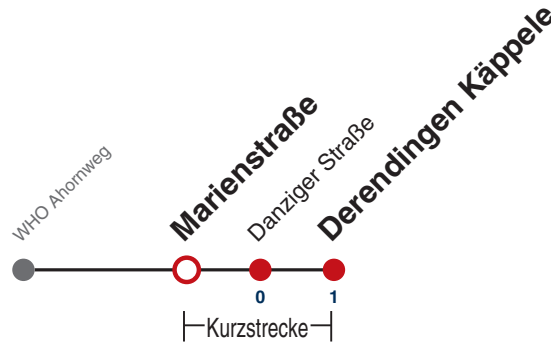

5

Marienstraße → Derendingen Käppele

Gültig ab 12.12.2021

	Mo - Fr (Normal)	Mo - Fr (Ferien)	Samstag	Sonn-/Feiertag
05				
06	27 57	27 57	08^K 38	08^K 38
07	27 57	27 57	08 38	08 38
08	27 57	27 57	08 39	08 38
09	27 57	27 57	09 39	08 38
10	27 57	27 57	09 39	08 38
11	27 57	27 57	09 39	08 38
12	27 57	27 57	09 39	08 38
13	27 57	27 57	09 39	08 38
14	27 57	27 57	09 39	08 38
15	27 57	27 57	09 39	08 38
16	27 57	27 57	09 39	08 38
17	27 57	27 57	09 39	08 38
18	27 57	27 57	09 39	08 38
19	27 57	27 57	09^{A18} 39^{A18}	08 38
20	27 38	27 38	09^{A18} 38^{A18}	08 38
21	08 38	08 38	08^{A18} 38^{A26}	08 38
22	08 38	08 38	08^{A26} 38^{A26}	08 38
23	08 38	08 38	08^{A26} 38^{A26}	08 38
00	08	08	08^{A26}	08
01				

K kommt als Linie 2

A18 nicht 24.12.

A26 nicht 24. und 31.12.

Ferienfahrplan gilt 27.12.21 - 07.01.22 (Weihnachtsferien) und 01.08.22 - 09.09.22. (Sommerferien)

Fahrplanauskünfte rund um die Uhr:
naldo-App & landesweite Fahrplanauskunft
(0800 29 82 743, kostenlos)