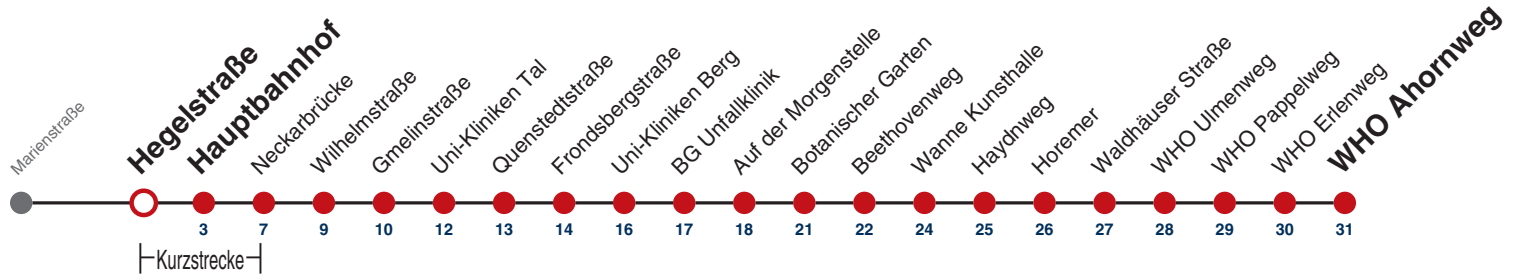

5

Hegelstraße → WHO Ahornweg

Gültig ab 12.12.2021

	Mo - Fr (Normal)		Mo - Fr (Ferien)		Samstag		Sonn-/Feiertag			
05	31		31		31	55	31	55		
06	10	40	10	40	25	55	25	55		
07	10	40	10	40	25	55	25	55		
08	10	40	10	40	25	55	25	55		
09	10	40	10	40	25	55	25	55		
10	10	40	10	40	25	55	25	55		
11	10	40	10	40	25	55	25	55		
12	10	40	10	40	25	55	25	55		
13	10	40	10	40	25	55	25	55		
14	10	40	10	40	25	55	25	55		
15	10	40	10	40	25	55	25	55		
16	10	40	10	40	25	55	25	55		
17	10	40	10	40	25	55	25	55		
18	10	40	10	40	25 ^{A18}	55 ^{A18}	25	55		
19	10	40	10	40	25 ^{A18}	55 ^{A18}	25	55		
20	10	40	55	10	40	55	25 ^{A18}	55 ^{A18}	25	55
21	25	55	25	55	25 ^{A26}	55 ^{A26}	25	55		
22	25	55	25	55	25 ^{A26}	55 ^{A26}	25	55		
23	25	55 ^W	25	55 ^W	25 ^{A26}	55 ^W _{A26}	25	55 ^W		
00										
01										