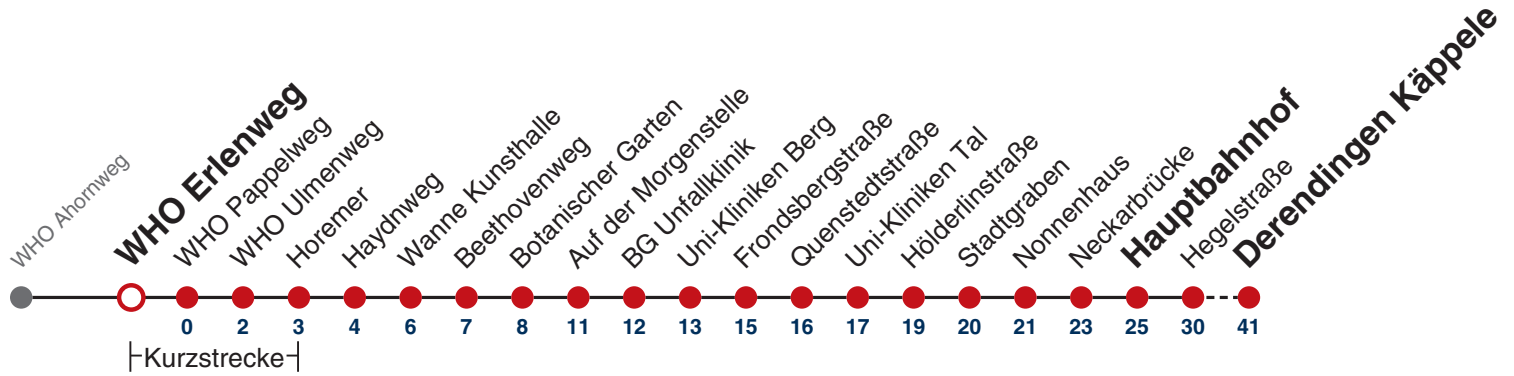

5

WHO Erlenweg → Derendingen Käppele

Gültig ab 12.12.2021

	Mo - Fr (Normal)	Mo - Fr (Ferien)	Samstag	Sonn-/Feiertag
04	55^A			
05	25^A_K 55^A	00^A 30^A_K 45	31^K	31^K
06	05^A 15 25^A 35^A 45 55^A	00^A 15 30^A 45	01 31	01 31
07	05^A 15 25^A 35^A 45 55^A	00^A 15 30^A 45	01 31	01 31
08	05^A 15 25^A 35^A 45 55^A	00^A 15 30^A 45	00 15^A 30 45^A	01 31
09	05^A 15 25^A 35^A 45 55^A	00^A 15 30^A 45	00 15^A 30 45^A	01 31
10	05^A 15 25^A 35^A 45 55^A	00^A 15 30^A 45	00 15^A 30 45^A	01 31
11	05^A 15 25^A 35^A 45 55^A	00^A 15 30^A 45	00 15^A 30 45^A	01 31
12	05^A 15 25^A 35^A 45 55^A	00^A 15 30^A 45	00 15^A 30 45^A	01 16^A 31 46^A
13	05^A 15 25^A 35^A 45 55^A	00^A 15 30^A 45	00 15^A 30 45^A	01 16^A 31 46^A
14	05^A 15 25^A 35^A 45 55^A	00^A 15 30^A 45	00 15^A 30 45^A	01 16^A 31 46^A
15	05^A 15 25^A 35^A 45 55^A	00^A 15 30^A 45	00 15^A 30 45^A	01 16^A 31 46^A
16	05^A 15 25^A 35^A 45 55^A	00^A 15 30^A 45	00 15^A 30 45^A	01 16^A 31 46^A
17	05^A 15 25^A 35^A 45 55^A	00^A 15 30^A 45	00 15^A 30 45^A	01 16^A 31 46^A
18	05^A 15 25^A 35^A 45 55^A	00^A 15 30^A 45	00 15^A_{A18} 30^A_{A18} 45^A_{A18}	01 16^A 31 46^A
19	05^A 15 25^A 35^A 45	00^A 15 30^A 45	00^A_{A18} 15^A_{A18} 30^A_{A18} 45^A_{A18}	01 16^A 31 46^A
20	01 16^A 31 46^A	01 16^A 31 46^A	01^A_{A18} 16^A_{A18} 31^A_{A18} 46^A_{A18}	01 16^A 31 46^A
21	01 16^A 31 46^A	01 16^A 31 46^A	01^A_{A26} 16^A_{A26} 31^A_{A26} 46^A_{A26}	01 16^A 31 46^A
22	01 31	01 31	01^A_{A26} 31^A_{A26}	01 31
23	01 31	01 31	01^A_{A26} 31^A_{A26}	01 31
00	01^A	01^A	01^A_{A26}	01^A
01				

A bis Hauptbahnhof

K kommt als Linie 2

A18 nicht 24.12.

A26 nicht 24. und 31.12.

Ferienfahrplan gilt 27.12.21 - 07.01.22 (Weihnachtsferien) und 01.08.22 - 09.09.22. (Sommerferien)

Fahrplanauskünfte rund um die Uhr:

naldo-App & landesweite Fahrplanauskunft
(0800 29 82 743, kostenlos)