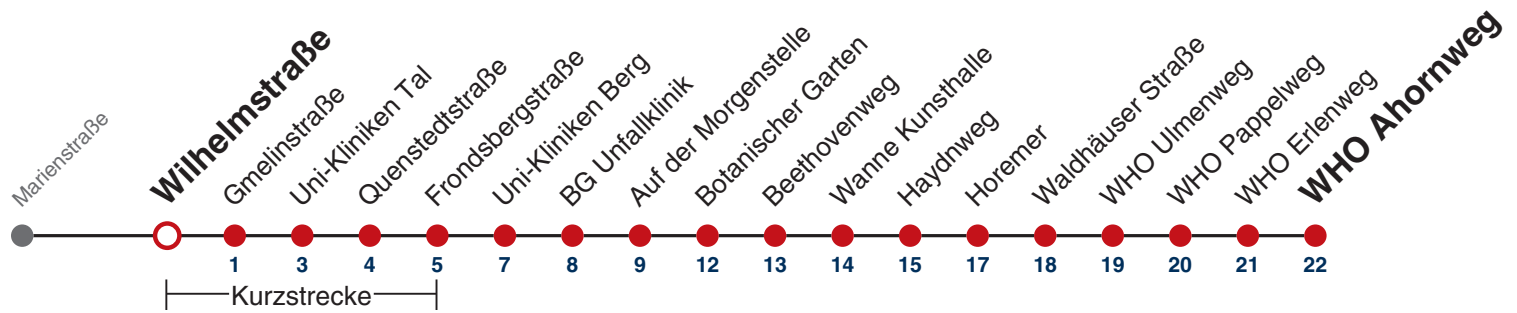

Fahrplanauskünfte rund um die Uhr:
naldo-App & landesweite Fahrplanauskunft
(0800 29 82 743, kostenlos)

5

Wilhelmstraße → WHO Ahornweg

Gültig ab 12.12.2021

	Mo - Fr (Normal)	Mo - Fr (Ferien)	Samstag	Sonn-/Feiertag
05	40 59	40	40	40
06	09 19 29 39 49 59	04 19 34 49	04 34	04 34
07	09 19 29 39 49 51 ^A _S 59	04 19 34 49	04 34	04 34
08	09 19 29 39 49 59	04 19 34 49	04 35 50	04 34
09	09 19 29 39 49 59	04 19 34 49	05 20 35 50	04 34
10	09 19 29 39 49 59	04 19 34 49	05 20 35 50	04 34
11	09 19 29 39 49 59	04 19 34 49	05 20 35 50	04 34
12	09 19 29 39 49 59	04 19 34 49	05 20 35 50	04 19 34 49
13	09 19 29 39 49 59	04 19 34 49	05 20 35 50	04 19 34 49
14	09 19 29 39 49 59	04 19 34 49	05 20 35 50	04 19 34 49
15	09 19 29 39 49 59	04 19 34 49	05 20 35 50	04 19 34 49
16	09 19 29 39 49 59	04 19 34 49	05 20 35 50	04 19 34 49
17	09 19 29 39 49 59	04 19 34 49	05 20 35 50	04 19 34 49
18	09 19 29 39 49 59	04 19 34 49	05 20 ^{A18} 35 ^{A18} 50 ^{A18}	04 19 34 49
19	09 19 29 39 49 59	04 19 34 49	05 ^{A18} 20 ^{A18} 35 ^{A18} 50 ^{A18}	04 19 34 49
20	09 19 34 49	04 19 34 49	05 ^{A18} 20 ^{A18} 35 ^{A18} 49 ^{A18}	04 19 34 49
21	04 19 34 49	04 19 34 49	04 ^{A18} 19 ^{A26} 34 ^{A26} 49 ^{A26}	04 19 34 49
22	04 34	04 34	04 ^{A26} 34 ^{A26}	04 34
23	04 34	04 34	04 ^{A26} 34 ^{A26}	04 34
00	04 ^W	04 ^W	04 ^W _{A26}	04 ^W
01				