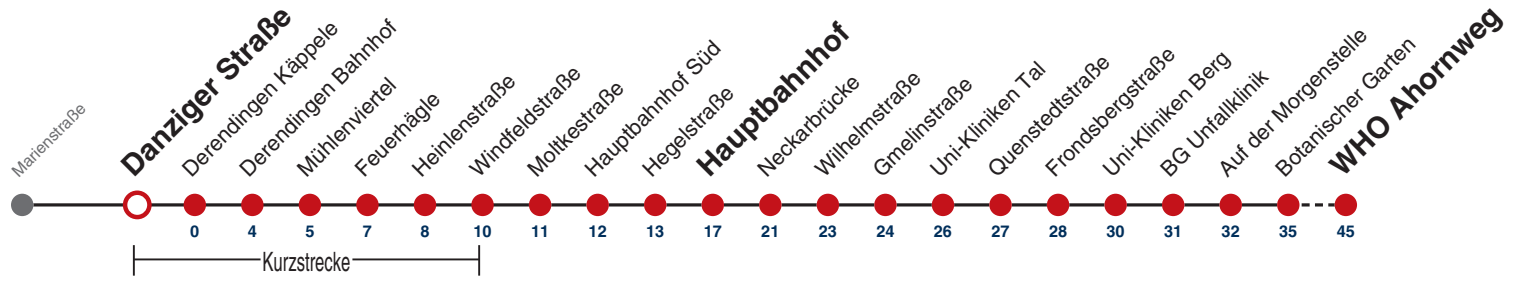

5

Marienstraße → WHO Ahornweg

Gültig ab 12.12.2021

	Mo - Fr (Normal)		Mo - Fr (Ferien)		Samstag		Sonn-/Feiertag	
05								
06	27	57	27	57	08	38	08	38
07	27	57	27	57	08	38	08	38
08	27	57	27	57	08	39	08	38
09	27	57	27	57	09	39	08	38
10	27	57	27	57	09	39	08	38
11	27	57	27	57	09	39	08	38
12	27	57	27	57	09	39	08	38
13	27	57	27	57	09	39	08	38
14	27	57	27	57	09	39	08	38
15	27	57	27	57	09	39	08	38
16	27	57	27	57	09	39	08	38
17	27	57	27	57	09	39	08	38
18	27	57	27	57	09 ^{A18}	39 ^{A18}	08	38
19	27	57	27	57	09 ^{A18}	39 ^{A18}	08	38
20	27	38	27	38	09 ^{A18}	38 ^{A18}	08	38
21	08	38	08	38	08 ^{A26}	38 ^{A26}	08	38
22	08	38	08	38	08 ^{A26}	38 ^{A26}	08	38
23	08	38 ^W	08	38 ^W	08 ^{A26}	38 ^W _{A26}	08	38 ^W
00								
01								

W Weiterfahrt in Waldhäuser Ost Richtung Sand (Linie 2)

A18 nicht 24.12.

A26 nicht 24. und 31.12.

Ferienfahrplan gilt 27.12.21 - 07.01.22 (Weihnachtsferien) und 01.08.22 - 09.09.22. (Sommerferien)

Fahrplanauskünfte rund um die Uhr:
naldo-App & landesweite Fahrplanauskunft
(0800 29 82 743, kostenlos)

5

Danziger Straße → WHO Ahornweg

Gültig ab 12.12.2021

	Mo - Fr (Normal)		Mo - Fr (Ferien)		Samstag		Sonn-/Feiertag	
05								
06	28	58	28	58	09	39	09	39
07	28	58	28	58	09	39	09	39
08	28	58	28	58	09	40	09	39
09	28	58	28	58	10	40	09	39
10	28	58	28	58	10	40	09	39
11	28	58	28	58	10	40	09	39
12	28	58	28	58	10	40	09	39
13	28	58	28	58	10	40	09	39
14	28	58	28	58	10	40	09	39
15	28	58	28	58	10	40	09	39
16	28	58	28	58	10	40	09	39
17	28	58	28	58	10	40	09	39
18	28	58	28	58	10 ^{A18}	40 ^{A18}	09	39
19	28	58	28	58	10 ^{A18}	40 ^{A18}	09	39
20	28	39	28	39	10 ^{A18}	39 ^{A18}	09	39
21	09	39	09	39	09 ^{A26}	39 ^{A26}	09	39
22	09	39	09	39	09 ^{A26}	39 ^{A26}	09	39
23	09	39 ^W	09	39 ^W	09 ^{A26}	39 ^W _{A26}	09	39 ^W
00								
01								