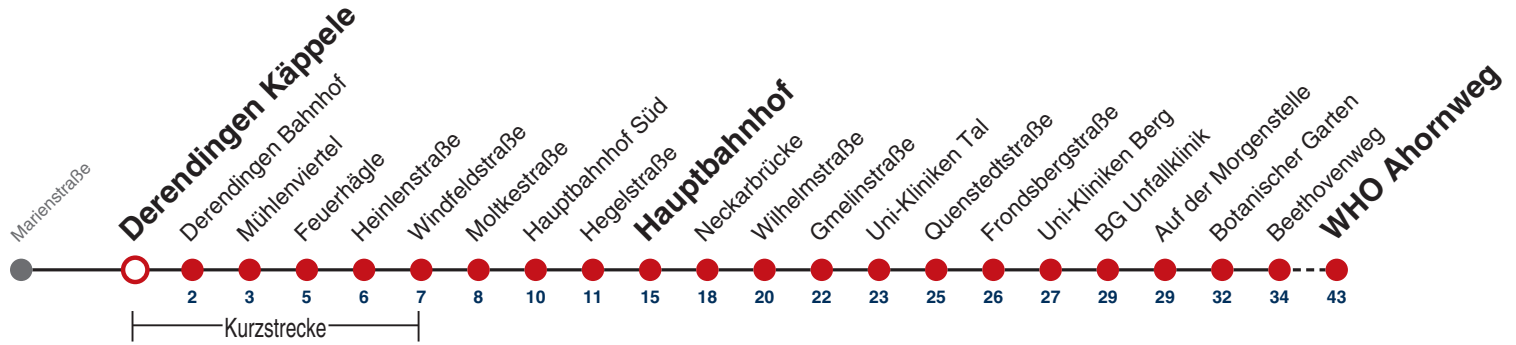

5

Danziger Straße → WHO Ahornweg

Gültig ab 12.12.2021

	Mo - Fr (Normal)		Mo - Fr (Ferien)		Samstag		Sonn-/Feiertag	
05								
06	28	58	28	58	09	39	09	39
07	28	58	28	58	09	39	09	39
08	28	58	28	58	09	40	09	39
09	28	58	28	58	10	40	09	39
10	28	58	28	58	10	40	09	39
11	28	58	28	58	10	40	09	39
12	28	58	28	58	10	40	09	39
13	28	58	28	58	10	40	09	39
14	28	58	28	58	10	40	09	39
15	28	58	28	58	10	40	09	39
16	28	58	28	58	10	40	09	39
17	28	58	28	58	10	40	09	39
18	28	58	28	58	10 ^{A18}	40 ^{A18}	09	39
19	28	58	28	58	10 ^{A18}	40 ^{A18}	09	39
20	28	39	28	39	10 ^{A18}	39 ^{A18}	09	39
21	09	39	09	39	09 ^{A26}	39 ^{A26}	09	39
22	09	39	09	39	09 ^{A26}	39 ^{A26}	09	39
23	09	39 ^W	09	39 ^W	09 ^{A26}	39 ^W _{A26}	09	39 ^W
00								
01								

W Weiterfahrt in Waldhäuser Ost Richtung Sand (Linie 2)

A18 nicht 24.12.

A26 nicht 24. und 31.12.

Ferienfahrplan gilt 27.12.21 - 07.01.22 (Weihnachtsferien) und 01.08.22 - 09.09.22. (Sommerferien)

Fahrplanauskünfte rund um die Uhr:
naldo-App & landesweite Fahrplanauskunft
(0800 29 82 743, kostenlos)

5

Derendingen Käppele → WHO Ahornweg

Gültig ab 12.12.2021

	Mo - Fr (Normal)		Mo - Fr (Ferien)		Samstag		Sonn-/Feiertag	
05	20	59	20	59	20	44	20	44
06	29	59	29	59	14	44	14	44
07	29	59	29	59	14	44	14	44
08	29	59	29	59	14	44	14	44
09	29	59	29	59	14	44	14	44
10	29	59	29	59	14	44	14	44
11	29	59	29	59	14	44	14	44
12	29	59	29	59	14	44	14	44
13	29	59	29	59	14	44	14	44
14	29	59	29	59	14	44	14	44
15	29	59	29	59	14	44	14	44
16	29	59	29	59	14	44	14	44
17	29	59	29	59	14	44	14	44
18	29	59	29	59	14 ^{A18}	44 ^{A18}	14	44
19	29	59	29	59	14 ^{A18}	44 ^{A18}	14	44
20	29	44	29	44	14 ^{A18}	44 ^{A18}	14	44
21	14	44	14	44	14 ^{A26}	44 ^{A26}	14	44
22	14	44	14	44	14 ^{A26}	44 ^{A26}	14	44
23	14	44 ^W	14	44 ^W	14 ^{A26}	44 ^W _{A26}	14	44 ^W
00								
01								