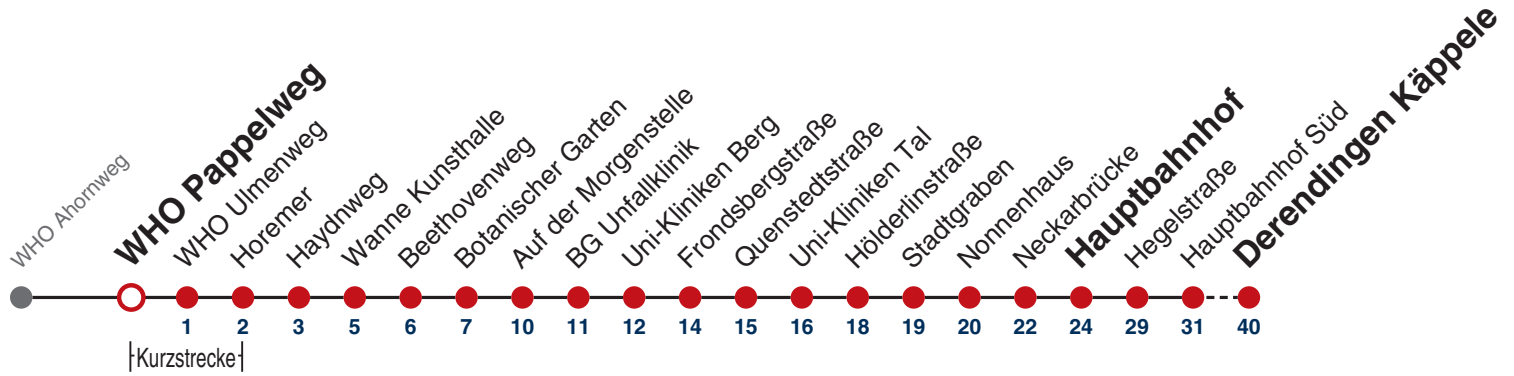

naldo-App & landesweite Fahrplanauskunft
(0800 29 82 743, kostenlos)

5

WHO Pappelweg → Derendingen Käppele

Gültig ab 12.12.2021

	Mo - Fr (Normal)	Mo - Fr (Ferien)	Samstag	Sonn-/Feiertag
04	55 ^A			
05	25 ^A _K 55 ^A	00 ^A 30 ^A _K 45	31 ^K	31 ^K
06	05 ^A 15 25 ^A 35 ^A 45 55 ^A	00 ^A 15 30 ^A 45	01 31	01 31
07	05 ^A 15 25 ^A 35 ^A 45 55 ^A	00 ^A 15 30 ^A 45	01 31	01 31
08	05 ^A 15 25 ^A 35 ^A 45 55 ^A	00 ^A 15 30 ^A 45	00 15 ^A 30 45 ^A	01 31
09	05 ^A 15 25 ^A 35 ^A 45 55 ^A	00 ^A 15 30 ^A 45	00 15 ^A 30 45 ^A	01 31
10	05 ^A 15 25 ^A 35 ^A 45 55 ^A	00 ^A 15 30 ^A 45	00 15 ^A 30 45 ^A	01 31
11	05 ^A 15 25 ^A 35 ^A 45 55 ^A	00 ^A 15 30 ^A 45	00 15 ^A 30 45 ^A	01 31
12	05 ^A 15 25 ^A 35 ^A 45 55 ^A	00 ^A 15 30 ^A 45	00 15 ^A 30 45 ^A	01 16 ^A 31 46 ^A
13	05 ^A 15 25 ^A 35 ^A 45 55 ^A	00 ^A 15 30 ^A 45	00 15 ^A 30 45 ^A	01 16 ^A 31 46 ^A
14	05 ^A 15 25 ^A 35 ^A 45 55 ^A	00 ^A 15 30 ^A 45	00 15 ^A 30 45 ^A	01 16 ^A 31 46 ^A
15	05 ^A 15 25 ^A 35 ^A 45 55 ^A	00 ^A 15 30 ^A 45	00 15 ^A 30 45 ^A	01 16 ^A 31 46 ^A
16	05 ^A 15 25 ^A 35 ^A 45 55 ^A	00 ^A 15 30 ^A 45	00 15 ^A 30 45 ^A	01 16 ^A 31 46 ^A
17	05 ^A 15 25 ^A 35 ^A 45 55 ^A	00 ^A 15 30 ^A 45	00 15 ^A 30 45 ^A	01 16 ^A 31 46 ^A
18	05 ^A 15 25 ^A 35 ^A 45 55 ^A	00 ^A 15 30 ^A 45	00 15 ^A _{A18} 30 ^A _{A18} 45 ^A _{A18}	01 16 ^A 31 46 ^A
19	05 ^A 15 25 ^A 35 ^A 45	00 ^A 15 30 ^A 45	00 ^A _{A18} 15 ^A _{A18} 30 ^A _{A18} 45 ^A _{A18}	01 16 ^A 31 46 ^A
20	01 16 ^A 31 46 ^A	01 16 ^A 31 46 ^A	01 ^A _{A18} 16 ^A _{A18} 31 ^A _{A18} 46 ^A _{A18}	01 16 ^A 31 46 ^A
21	01 16 ^A 31 46 ^A	01 16 ^A 31 46 ^A	01 ^A _{A26} 16 ^A _{A26} 31 ^A _{A26} 46 ^A _{A26}	01 16 ^A 31 46 ^A
22	01 31	01 31	01 ^A _{A26} 31 ^A _{A26}	01 31
23	01 31	01 31	01 ^A _{A26} 31 ^A _{A26}	01 31
00	01 ^A	01 ^A	01 ^A _{A26}	01 ^A
01				

A bis Hauptbahnhof

K kommt als Linie 2

A18 nicht 24.12.

A26 nicht 24. und 31.12.

Ferienfahrplan gilt 27.12.21 - 07.01.22 (Weihnachtsferien) und 01.08.22 - 09.09.22. (Sommerferien)

Fahrplanauskünfte rund um die Uhr: