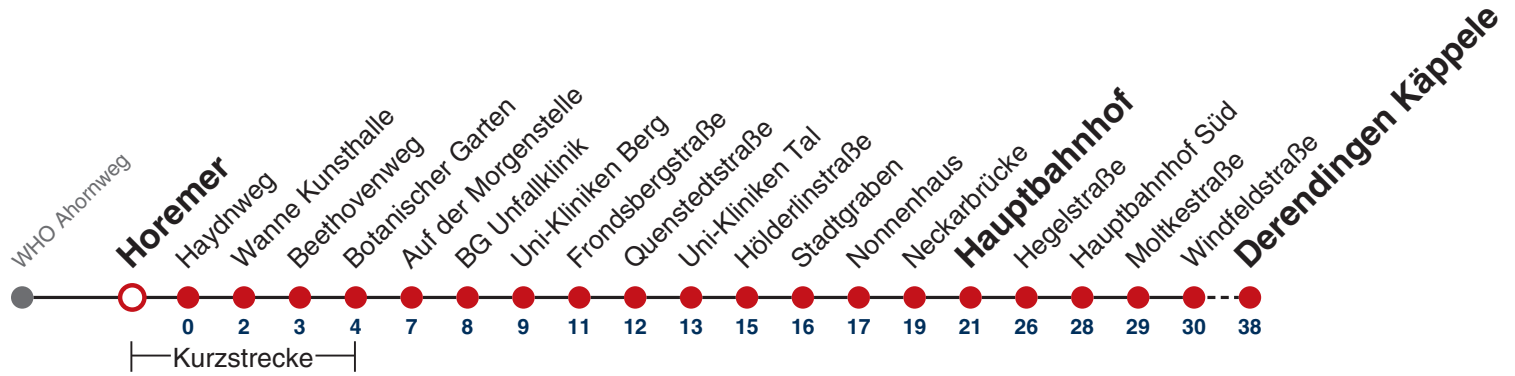

5

Horemer → Derendingen Käppele

Gültig ab 12.12.2021

	Mo - Fr (Normal)	Mo - Fr (Ferien)	Samstag	Sonn-/Feiertag
04	58^A			
05	28^A_K 58^A	03^A 33^A_K 48	34^K	34^K
06	08^A 18 28^A 38^A 48 58^A	03^A 18 33^A 48	04 34	04 34
07	08^A 18 28^A 38^A 48 58^A	03^A 18 33^A 48	04 34	04 34
08	08^A 18 28^A 38^A 48 58^A	03^A 18 33^A 48	03 18^A 33 48^A	04 34
09	08^A 18 28^A 38^A 48 58^A	03^A 18 33^A 48	03 18^A 33 48^A	04 34
10	08^A 18 28^A 38^A 48 58^A	03^A 18 33^A 48	03 18^A 33 48^A	04 34
11	08^A 18 28^A 38^A 48 58^A	03^A 18 33^A 48	03 18^A 33 48^A	04 34
12	08^A 18 28^A 38^A 48 58^A	03^A 18 33^A 48	03 18^A 33 48^A	04 19^A 34 49^A
13	08^A 18 28^A 38^A 48 58^A	03^A 18 33^A 48	03 18^A 33 48^A	04 19^A 34 49^A
14	08^A 18 28^A 38^A 48 58^A	03^A 18 33^A 48	03 18^A 33 48^A	04 19^A 34 49^A
15	08^A 18 28^A 38^A 48 58^A	03^A 18 33^A 48	03 18^A 33 48^A	04 19^A 34 49^A
16	08^A 18 28^A 38^A 48 58^A	03^A 18 33^A 48	03 18^A 33 48^A	04 19^A 34 49^A
17	08^A 18 28^A 38^A 48 58^A	03^A 18 33^A 48	03 18^A 33 48^A	04 19^A 34 49^A
18	08^A 18 28^A 38^A 48 58^A	03^A 18 33^A 48	03 18^A_{A18} 33^{A18 48^A_{A18}}	04 19^A 34 49^A
19	08^A 18 28^A 38^A 48	03^A 18 33^A 48	03^{A18} 18^A_{A18} 33^{A18 48^A_{A18}}	04 19^A 34 49^A
20	04 19^A 34 49^A	04 19^A 34 49^A	04^{A18} 19^A_{A18} 34^{A18 49^A_{A18}}	04 19^A 34 49^A
21	04 19^A 34 49^A	04 19^A 34 49^A	04^{A26} 19^A_{A26} 34^{A26} 49^A_{A26}	04 19^A 34 49^A
22	04 34	04 34	04^{A26} 34^{A26}	04 34
23	04 34	04 34	04^{A26} 34^{A26}	04 34
00	04^A	04^A	04^A_{A26}	04^A
01				

A bis Hauptbahnhof

K kommt als Linie 2

A18 nicht 24.12.

A26 nicht 24. und 31.12.

Ferienfahrplan gilt 27.12.21 - 07.01.22 (Weihnachtsferien) und 01.08.22 - 09.09.22. (Sommerferien)

Fahrplanauskünfte rund um die Uhr:

naldo-App & landesweite Fahrplanauskunft
(0800 29 82 743, kostenlos)