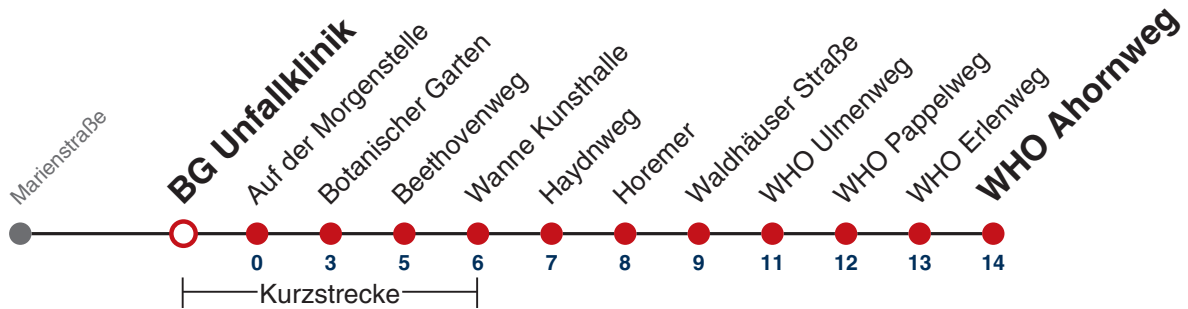

Fahrplanauskünfte rund um die Uhr:
naldo-App & landesweite Fahrplanauskunft
(0800 29 82 743, kostenlos)

5

BG Unfallklinik → WHO Ahornweg

Gültig ab 12.12.2021

	Mo - Fr (Normal)	Mo - Fr (Ferien)	Samstag	Sonn-/Feiertag
05	49	49	48	48
06	08 18 28 38 48 58	13 28 43 58	12 42	12 42
07	08 18 28 38 48 58	13 28 43 58	12 42	12 42
08	08 18 28 38 48 58	13 28 43 58	12 43 58	12 42
09	08 18 28 38 48 58	13 28 43 58	13 28 43 58	12 42
10	08 18 28 38 48 58	13 28 43 58	13 28 43 58	12 42
11	08 18 28 38 48 58	13 28 43 58	13 28 43 58	12 42
12	08 18 28 38 48 58	13 28 43 58	13 28 43 58	12 27 42 57
13	08 18 28 38 48 58	13 28 43 58	13 28 43 58	12 27 42 57
14	08 18 28 38 48 58	13 28 43 58	13 28 43 58	12 27 42 57
15	08 18 28 38 48 58	13 28 43 58	13 28 43 58	12 27 42 57
16	08 18 28 38 48 58	13 28 43 58	13 28 43 58	12 27 42 57
17	08 18 28 38 48 58	13 28 43 58	13 28 43 58	12 27 42 57
18	08 18 28 38 48 58	13 28 43 58	13 28 ^{A18} 43 ^{A18} 58 ^{A18}	12 27 42 57
19	08 18 28 38 48 58	13 28 43 58	13 ^{A18} 28 ^{A18} 43 ^{A18} 58 ^{A18}	12 27 42 57
20	08 18 27 42 57	13 28 42 57	13 ^{A18} 28 ^{A18} 43 ^{A18} 57 ^{A18}	12 27 42 57
21	12 27 42 57	12 27 42 57	12 ^{A18} 27 ^{A26} 42 ^{A26} 57 ^{A26}	12 27 42 57
22	12 42	12 42	12 ^{A26} 42 ^{A26}	12 42
23	12 42	12 42	12 ^{A26} 42 ^{A26}	12 42
00	12 ^W	12 ^W	12 ^W _{A26}	12 ^W
01				