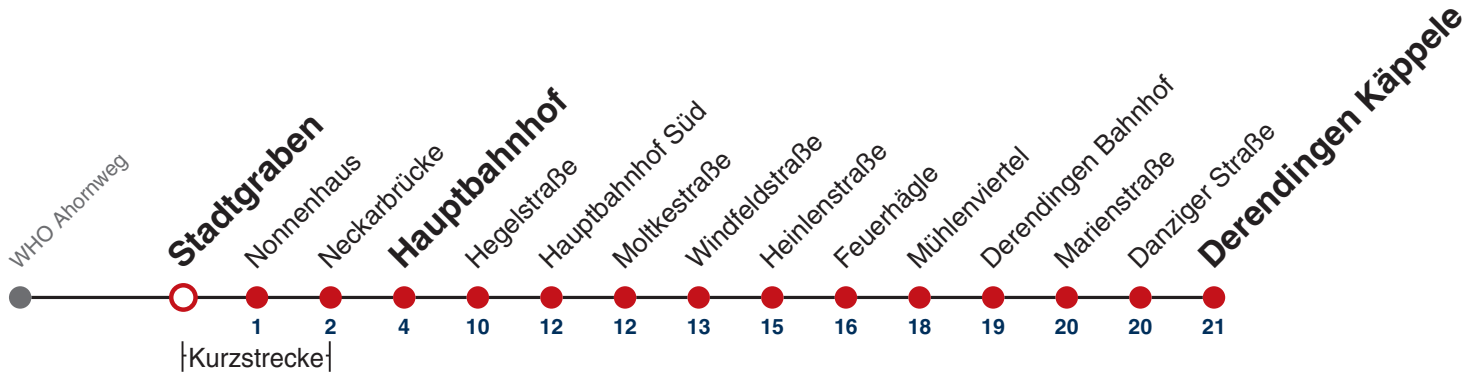

naldo-App & landesweite Fahrplanauskunft
(0800 29 82 743, kostenlos)

5

Stadtgraben → Derendingen Käppele

Gültig ab 12.12.2021

	Mo - Fr (Normal)	Mo - Fr (Ferien)	Samstag	Sonn-/Feiertag
05	16 ^A 46 ^A _K	21 ^A 51 ^A _K	50 ^K	50 ^K
06	16 ^A 26 ^A 36 46 ^A 56 ^A	06 21 ^A 36 51 ^A	20 50	20 50
07	06 16 ^A 26 ^A 36 46 ^A 56 ^A	06 21 ^A 36 51 ^A	20 50	20 50
08	06 16 ^A 26 ^A 36 46 ^A 56 ^A	06 21 ^A 36 51 ^A	20 35 ^A 50	20 50
09	06 16 ^A 26 ^A 36 46 ^A 56 ^A	06 21 ^A 36 51 ^A	05 ^A 20 35 ^A 50	20 50
10	06 16 ^A 26 ^A 36 46 ^A 56 ^A	06 21 ^A 36 51 ^A	05 ^A 20 35 ^A 50	20 50
11	06 16 ^A 26 ^A 36 46 ^A 56 ^A	06 21 ^A 36 51 ^A	05 ^A 20 35 ^A 50	20 50
12	06 16 ^A 26 ^A 36 46 ^A 56 ^A	06 21 ^A 36 51 ^A	05 ^A 20 35 ^A 50	20 35 ^A 50
13	06 16 ^A 26 ^A 36 46 ^A 56 ^A	06 21 ^A 36 51 ^A	05 ^A 20 35 ^A 50	05 ^A 20 35 ^A 50
14	06 16 ^A 26 ^A 36 46 ^A 56 ^A	06 21 ^A 36 51 ^A	05 ^A 20 35 ^A 50	05 ^A 20 35 ^A 50
15	06 16 ^A 26 ^A 36 46 ^A 56 ^A	06 21 ^A 36 51 ^A	05 ^A 20 35 ^A 50	05 ^A 20 35 ^A 50
16	06 16 ^A 26 ^A 36 46 ^A 56 ^A	06 21 ^A 36 51 ^A	05 ^A 20 35 ^A 50	05 ^A 20 35 ^A 50
17	06 16 ^A 26 ^A 36 46 ^A 56 ^A	06 21 ^A 36 51 ^A	05 ^A 20 35 ^A 50	05 ^A 20 35 ^A 50
18	06 16 ^A 26 ^A 36 46 ^A 56 ^A	06 21 ^A 36 51 ^A	05 ^A 20 35 ^A _{A18} 50 ^{A18}	05 ^A 20 35 ^A 50
19	06 16 ^A 26 ^A 36 46 ^A 56 ^A	06 21 ^A 36 51 ^A	05 ^A _{A18} 20 ^{A18} 35 ^A _{A18} 50 ^{A18}	05 ^A 20 35 ^A 50
20	06 20 35 ^A 50	06 20 35 ^A 50	05 ^A _{A18} 20 ^{A18} 35 ^A _{A18} 50 ^{A18}	05 ^A 20 35 ^A 50
21	05 ^A 20 35 ^A 50	05 ^A 20 35 ^A 50	05 ^A _{A18} 20 ^{A26} 35 ^A _{A26} 50 ^{A26}	05 ^A 20 35 ^A 50
22	05 ^A 20 50	05 ^A 20 50	05 ^A _{A26} 20 ^{A26} 50 ^{A26}	05 ^A 20 50
23	20 50	20 50	20 ^{A26} 50 ^{A26}	20 50
00	20 ^A	20 ^A	20 ^A _{A26}	20 ^A
01				