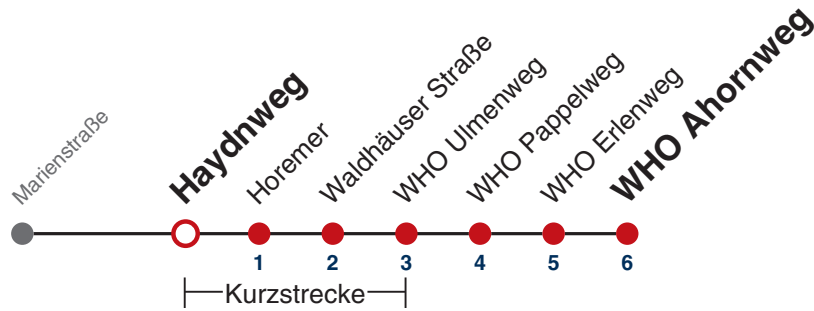

5

Haydnweg → WHO Ahornweg

Gültig ab 12.12.2021

	Mo - Fr (Normal)	Mo - Fr (Ferien)	Samstag	Sonn-/Feiertag
05	56	56	56	56
06	15 25 35 45 55	20 35 50	20 50	20 50
07	05 15 25 35 45 55	05 20 35 50	20 50	20 50
08	05 15 25 35 45 55	05 20 35 50	20 51	20 50
09	05 15 25 35 45 55	05 20 35 50	06 21 36 51	20 50
10	05 15 25 35 45 55	05 20 35 50	06 21 36 51	20 50
11	05 15 25 35 45 55	05 20 35 50	06 21 36 51	20 50
12	05 15 25 35 45 55	05 20 35 50	06 21 36 51	20 35 50
13	05 15 25 35 45 55	05 20 35 50	06 21 36 51	05 20 35 50
14	05 15 25 35 45 55	05 20 35 50	06 21 36 51	05 20 35 50
15	05 15 25 35 45 55	05 20 35 50	06 21 36 51	05 20 35 50
16	05 15 25 35 45 55	05 20 35 50	06 21 36 51	05 20 35 50
17	05 15 25 35 45 55	05 20 35 50	06 21 36 51	05 20 35 50
18	05 15 25 35 45 55	05 20 35 50	06 21 36^{A18} 51^{A18}	05 20 35 50
19	05 15 25 35 45 55	05 20 35 50	06^{A18} 21^{A18} 36^{A18} 51^{A18}	05 20 35 50
20	05 15 25 35 50	05 20 35 50	06^{A18} 21^{A18} 36^{A18} 51^{A18}	05 20 35 50
21	05 20 35 50	05 20 35 50	05^{A18} 20^{A18} 35^{A26} 50^{A26}	05 20 35 50
22	05 20 50	05 20 50	05^{A26} 20^{A26} 50^{A26}	05 20 50
23	20 50	20 50	20^{A26} 50^{A26}	20 50
00	20^W	20^W	20^W_{A26}	20^W
01				

W Weiterfahrt in Waldhäuser Ost Richtung Sand (Linie 2)

A18 nicht 24.12.

A26 nicht 24. und 31.12.

Ferienfahrplan gilt 27.12.21 - 07.01.22 (Weihnachtsferien) und 01.08.22 - 09.09.22. (Sommerferien)

Fahrplanauskünfte rund um die Uhr:
naldo-App & landesweite Fahrplanauskunft
(0800 29 82 743, kostenlos)