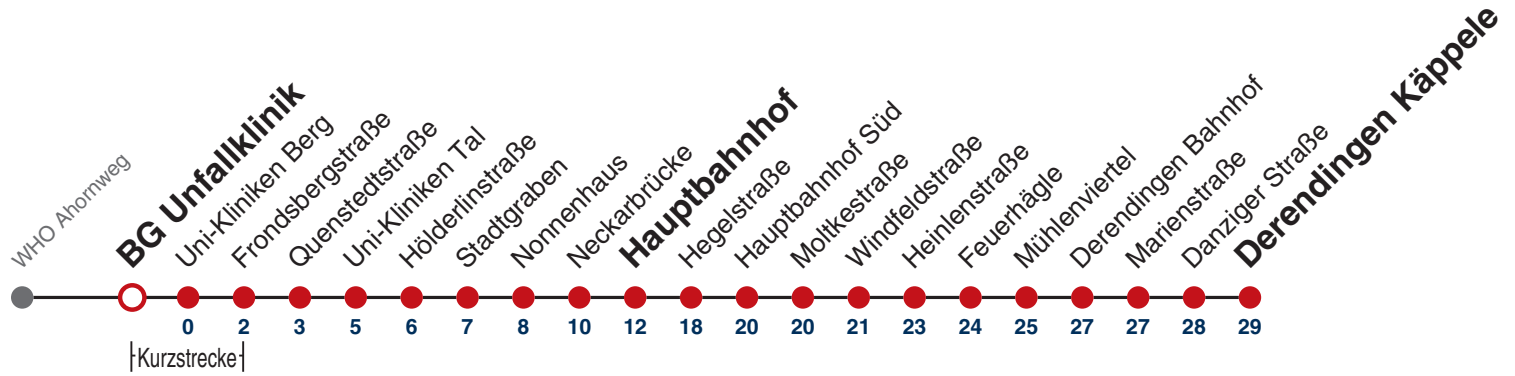

5

BG Unfallklinik → Derendingen Käppele

Gültig ab 12.12.2021

	Mo - Fr (Normal)						Mo - Fr (Ferien)				Samstag				Sonn-/Feiertag				
05	08^A	38^A					13^A	43^A	58			43^K				43^K			
06	08^A	18^A	28	38^A	48^A	58	13^A	28	43^A	58		13	43			13	43		
07	08^A	18^A	28	38^A	48^A	58	13^A	28	43^A	58		13	43			13	43		
08	08^A	18^A	28	38^A	48^A	58	13^A	28	43^A	58		13	28^A	43	58^A	13	43		
09	08^A	18^A	28	38^A	48^A	58	13^A	28	43^A	58		13	28^A	43	58^A	13	43		
10	08^A	18^A	28	38^A	48^A	58	13^A	28	43^A	58		13	28^A	43	58^A	13	43		
11	08^A	18^A	28	38^A	48^A	58	13^A	28	43^A	58		13	28^A	43	58^A	13	43		
12	08^A	18^A	28	38^A	48^A	58	13^A	28	43^A	58		13	28^A	43	58^A	13	28^A	43	58^A
13	08^A	18^A	28	38^A	48^A	58	13^A	28	43^A	58		13	28^A	43	58^A	13	28^A	43	58^A
14	08^A	18^A	28	38^A	48^A	58	13^A	28	43^A	58		13	28^A	43	58^A	13	28^A	43	58^A
15	08^A	18^A	28	38^A	48^A	58	13^A	28	43^A	58		13	28^A	43	58^A	13	28^A	43	58^A
16	08^A	18^A	28	38^A	48^A	58	13^A	28	43^A	58		13	28^A	43	58^A	13	28^A	43	58^A
17	08^A	18^A	28	38^A	48^A	58	13^A	28	43^A	58		13	28^A	43	58^A	13	28^A	43	58^A
18	08^A	18^A	28	38^A	48^A	58	13^A	28	43^A	58		13	28^A	43^{A18}	58^A	13	28^A	43	58^A
19	08^A	18^A	28	38^A	48^A	58	13^A	28	43^A	58		13^{A18}	28^A	43^{A18}	58^A	13	28^A	43	58^A
20	13	28^A	43	58^A			13	28^A	43	58^A		13^{A18}	28^A	43^{A18}	58^A	13	28^A	43	58^A
21	13	28^A	43	58^A			13	28^A	43	58^A		13^{A26}	28^A	43^{A26}	58^A	13	28^A	43	58^A
22	13	43					13	43				13^{A26}	43^{A26}			13	43		
23	13	43					13	43				13^{A26}	43^{A26}			13	43		
00	13^A						13^A					13^A				13^A			
01																			

A bis Hauptbahnhof

K kommt als Linie 2

A18 nicht 24.12.

A26 nicht 24. und 31.12.

Ferienfahrplan gilt 27.12.21 - 07.01.22 (Weihnachtsferien) und 01.08.22 - 09.09.22. (Sommerferien)

Fahrplanauskünfte rund um die Uhr:

naldo-App & landesweite Fahrplanauskunft
(0800 29 82 743, kostenlos)