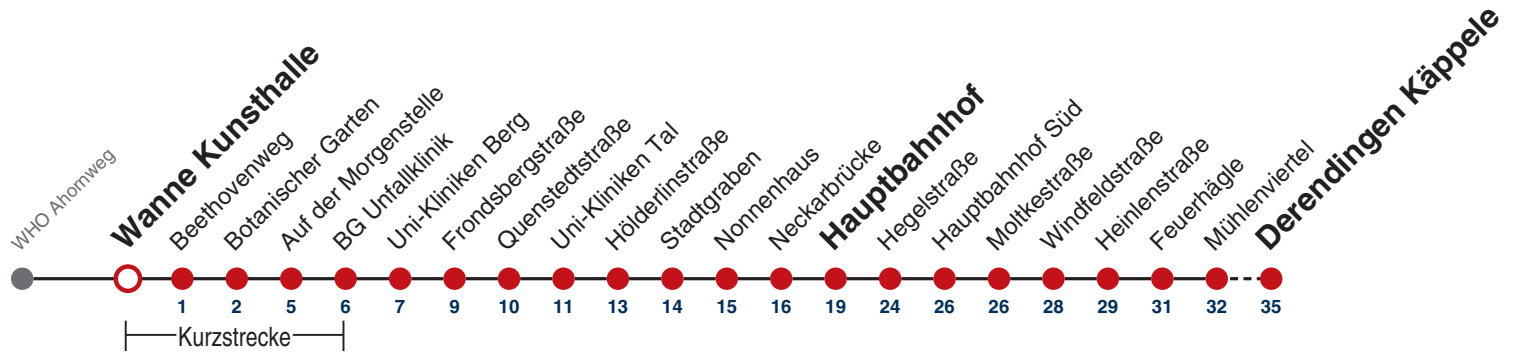

5

Wanne Kunsthalle → Derendingen Käppele

Gültig ab 12.12.2021

	Mo - Fr (Normal)	Mo - Fr (Ferien)	Samstag	Sonn-/Feiertag
05	01^A 31^A_K	06^A 36^A_K 51	37^K	37^K
06	01^A 11^A 21 31^A 41^A 51	06^A 21 36^A 51	07 37	07 37
07	01^A 11^A 21 31^A 41^A 51	06^A 21 36^A 51	07 37	07 37
08	01^A 11^A 21 31^A 41^A 51	06^A 21 36^A 51	06 21^A 36 51^A	07 37
09	01^A 11^A 21 31^A 41^A 51	06^A 21 36^A 51	06 21^A 36 51^A	07 37
10	01^A 11^A 21 31^A 41^A 51	06^A 21 36^A 51	06 21^A 36 51^A	07 37
11	01^A 11^A 21 31^A 41^A 51	06^A 21 36^A 51	06 21^A 36 51^A	07 37
12	01^A 11^A 21 31^A 41^A 51	06^A 21 36^A 51	06 21^A 36 51^A	07 22^A 37 52^A
13	01^A 11^A 21 31^A 41^A 51	06^A 21 36^A 51	06 21^A 36 51^A	07 22^A 37 52^A
14	01^A 11^A 21 31^A 41^A 51	06^A 21 36^A 51	06 21^A 36 51^A	07 22^A 37 52^A
15	01^A 11^A 21 31^A 41^A 51	06^A 21 36^A 51	06 21^A 36 51^A	07 22^A 37 52^A
16	01^A 11^A 21 31^A 41^A 51	06^A 21 36^A 51	06 21^A 36 51^A	07 22^A 37 52^A
17	01^A 11^A 21 31^A 41^A 51	06^A 21 36^A 51	06 21^A 36 51^A	07 22^A 37 52^A
18	01^A 11^A 21 31^A 41^A 51	06^A 21 36^A 51	06 21^A_{A18} 36^{A18} 51^A_{A18}	07 22^A 37 52^A
19	01^A 11^A 21 31^A 41^A 51	06^A 21 36^A 51	06^{A18} 21^A_{A18} 36^{A18} 51^A_{A18}	07 22^A 37 52^A
20	07 22^A 37 52^A	07 22^A 37 52^A	07^{A18} 22^A_{A18} 37^{A18} 52^A_{A18}	07 22^A 37 52^A
21	07 22^A 37 52^A	07 22^A 37 52^A	07^{A26} 22^A_{A26} 37^{A26} 52^A_{A26}	07 22^A 37 52^A
22	07 37	07 37	07^{A26} 37^{A26}	07 37
23	07 37	07 37	07^{A26} 37^{A26}	07 37
00	07^A	07^A	07^A_{A26}	07^A
01				

A bis Hauptbahnhof

K kommt als Linie 2

A18 nicht 24.12.

A26 nicht 24. und 31.12.

Ferienfahrplan gilt 27.12.21 - 07.01.22 (Weihnachtsferien) und 01.08.22 - 09.09.22. (Sommerferien)

Fahrplanauskünfte rund um die Uhr:

naldo-App & landesweite Fahrplanauskunft
(0800 29 82 743, kostenlos)