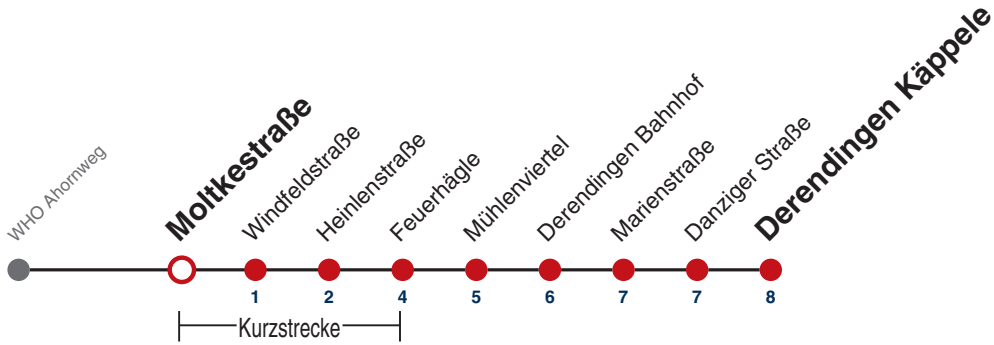

K kommt als Linie 2

A18 nicht 24.12.

A26 nicht 24. und 31.12.

Ferienfahrplan gilt 27.12.21 - 07.01.22 (Weihnachtsferien) und 01.08.22 - 09.09.22. (Sommerferien)

Fahrplanauskünfte rund um die Uhr:
naldo-App & landesweite Fahrplanauskunft
(0800 29 82 743, kostenlos)

5

Moltkestraße → Derendingen Käppele

Gültig ab 12.12.2021

	Mo - Fr (Normal)	Mo - Fr (Ferien)	Samstag	Sonn-/Feiertag
05				
06	19 49	19 49	02 ^K 32	02 ^K 32
07	19 49	19 49	02 32	02 32
08	19 49	19 49	02 32	02 32
09	19 49	19 49	02 32	02 32
10	19 49	19 49	02 32	02 32
11	19 49	19 49	02 32	02 32
12	19 49	19 49	02 32	02 32
13	19 49	19 49	02 32	02 32
14	19 49	19 49	02 32	02 32
15	19 49	19 49	02 32	02 32
16	19 49	19 49	02 32	02 32
17	19 49	19 49	02 32	02 32
18	19 49	19 49	02 32	02 32
19	19 49	19 49	02 ^{A18} 32 ^{A18}	02 32
20	19 32	19 32	02 ^{A18} 32 ^{A18}	02 32
21	02 32	02 32	02 ^{A18} 32 ^{A26}	02 32
22	02 32	02 32	02 ^{A26} 32 ^{A26}	02 32
23	02 32	02 32	02 ^{A26} 32 ^{A26}	02 32
00	02	02	02 ^{A26}	02
01				