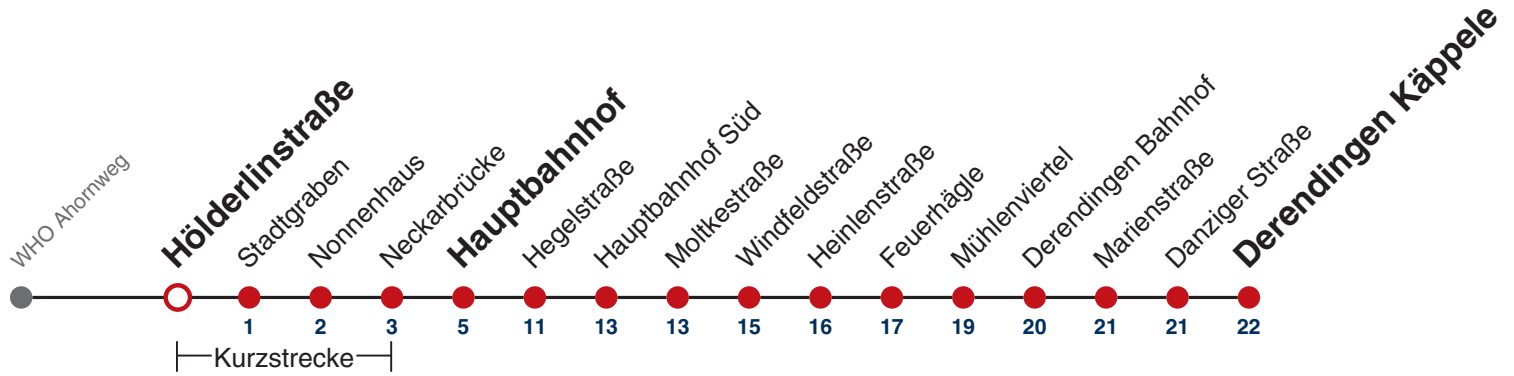

5

Hölderlinstraße → Derendingen Käppele

Gültig ab 12.12.2021

	Mo - Fr (Normal)	Mo - Fr (Ferien)	Samstag	Sonn-/Feiertag
05	14^A 44^A_K	19^A 49^A_K	49^K	49^K
06	14^A 24^A 34 44^A 54^A	04 19^A 34 49^A	19 49	19 49
07	04 14^A 24^A 34 44^A 54^A	04 19^A 34 49^A	19 49	19 49
08	04 14^A 24^A 34 44^A 54^A	04 19^A 34 49^A	19 34^A 49	19 49
09	04 14^A 24^A 34 44^A 54^A	04 19^A 34 49^A	04^A 19 34^A 49	19 49
10	04 14^A 24^A 34 44^A 54^A	04 19^A 34 49^A	04^A 19 34^A 49	19 49
11	04 14^A 24^A 34 44^A 54^A	04 19^A 34 49^A	04^A 19 34^A 49	19 49
12	04 14^A 24^A 34 44^A 54^A	04 19^A 34 49^A	04^A 19 34^A 49	19 34^A 49
13	04 14^A 24^A 34 44^A 54^A	04 19^A 34 49^A	04^A 19 34^A 49	04^A 19 34^A 49
14	04 14^A 24^A 34 44^A 54^A	04 19^A 34 49^A	04^A 19 34^A 49	04^A 19 34^A 49
15	04 14^A 24^A 34 44^A 54^A	04 19^A 34 49^A	04^A 19 34^A 49	04^A 19 34^A 49
16	04 14^A 24^A 34 44^A 54^A	04 19^A 34 49^A	04^A 19 34^A 49	04^A 19 34^A 49
17	04 14^A 24^A 34 44^A 54^A	04 19^A 34 49^A	04^A 19 34^A 49	04^A 19 34^A 49
18	04 14^A 24^A 34 44^A 54^A	04 19^A 34 49^A	04^A 19 34^A_{A18} 49^{A18}	04^A 19 34^A 49
19	04 14^A 24^A 34 44^A 54^A	04 19^A 34 49^A	04^A_{A18} 19^{A18} 34^A_{A18} 49^{A18}	04^A 19 34^A 49
20	04 19 34^A 49	04 19 34^A 49	04^A_{A18} 19^{A18} 34^A_{A18} 49^{A18}	04^A 19 34^A 49
21	04^A 19 34^A 49	04^A 19 34^A 49	04^A_{A18} 19^{A26} 34^A_{A26} 49^{A26}	04^A 19 34^A 49
22	04^A 19 49	04^A 19 49	04^A_{A26} 19^{A26} 49^{A26}	04^A 19 49
23	19 49	19 49	19^{A26} 49^{A26}	19 49
00	19^A	19^A	19^A_{A26}	19^A
01				

A bis Hauptbahnhof

K kommt als Linie 2

A18 nicht 24.12.

A26 nicht 24. und 31.12.

Ferienfahrplan gilt 27.12.21 - 07.01.22 (Weihnachtsferien) und 01.08.22 - 09.09.22. (Sommerferien)

Fahrplanauskünfte rund um die Uhr:

naldo-App & landesweite Fahrplanauskunft
(0800 29 82 743, kostenlos)