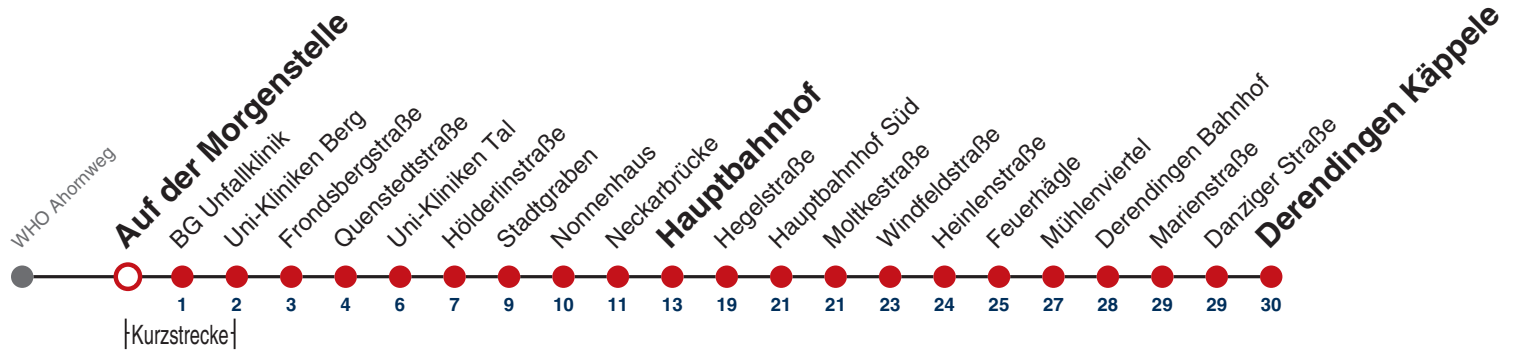

naldo-App & landesweite Fahrplanauskunft
(0800 29 82 743, kostenlos)

5

Auf der Morgenstelle → Derendingen Käppele

Gültig ab 12.12.2021

	Mo - Fr (Normal)						Mo - Fr (Ferien)				Samstag				Sonn-/Feiertag				
05	06 ^A	36 ^A _K					11 ^A	41 ^A _K	56			41 ^K				41 ^K			
06	06 ^A	16 ^A	26	36 ^A	46 ^A	56	11 ^A	26	41 ^A	56		11	41			11	41		
07	06 ^A	16 ^A	26	36 ^A	46 ^A	56	11 ^A	26	41 ^A	56		11	41			11	41		
08	06 ^A	16 ^A	26	36 ^A	46 ^A	56	11 ^A	26	41 ^A	56		11	26 ^A	41	56 ^A	11	41		
09	06 ^A	16 ^A	26	36 ^A	46 ^A	56	11 ^A	26	41 ^A	56		11	26 ^A	41	56 ^A	11	41		
10	06 ^A	16 ^A	26	36 ^A	46 ^A	56	11 ^A	26	41 ^A	56		11	26 ^A	41	56 ^A	11	41		
11	06 ^A	16 ^A	26	36 ^A	46 ^A	56	11 ^A	26	41 ^A	56		11	26 ^A	41	56 ^A	11	41		
12	06 ^A	16 ^A	26	36 ^A	46 ^A	56	11 ^A	26	41 ^A	56		11	26 ^A	41	56 ^A	11	26 ^A	41	56 ^A
13	06 ^A	16 ^A	26	36 ^A	46 ^A	56	11 ^A	26	41 ^A	56		11	26 ^A	41	56 ^A	11	26 ^A	41	56 ^A
14	06 ^A	16 ^A	26	36 ^A	46 ^A	56	11 ^A	26	41 ^A	56		11	26 ^A	41	56 ^A	11	26 ^A	41	56 ^A
15	06 ^A	16 ^A	26	36 ^A	46 ^A	56	11 ^A	26	41 ^A	56		11	26 ^A	41	56 ^A	11	26 ^A	41	56 ^A
16	06 ^A	16 ^A	26	36 ^A	46 ^A	56	11 ^A	26	41 ^A	56		11	26 ^A	41	56 ^A	11	26 ^A	41	56 ^A
17	06 ^A	16 ^A	26	36 ^A	46 ^A	56	11 ^A	26	41 ^A	56		11	26 ^A	41	56 ^A	11	26 ^A	41	56 ^A
18	06 ^A	16 ^A	26	36 ^A	46 ^A	56	11 ^A	26	41 ^A	56		11	26 ^A _{A18}	41 ^{A18}	56 ^A _{A18}	11	26 ^A	41	56 ^A
19	06 ^A	16 ^A	26	36 ^A	46 ^A	56	11 ^A	26	41 ^A	56		11 ^{A18}	26 ^A _{A18}	41 ^{A18}	56 ^A _{A18}	11	26 ^A	41	56 ^A
20	11	26 ^A	41	56 ^A			11	26 ^A	41	56 ^A		11 ^{A18}	26 ^A _{A18}	41 ^{A18}	56 ^A _{A18}	11	26 ^A	41	56 ^A
21	11	26 ^A	41	56 ^A			11	26 ^A	41	56 ^A		11 ^{A26}	26 ^A _{A26}	41 ^{A26}	56 ^A _{A26}	11	26 ^A	41	56 ^A
22	11	41					11	41				11 ^{A26}	41 ^{A26}			11	41		
23	11	41					11	41				11 ^{A26}	41 ^{A26}			11	41		
00	11 ^A						11 ^A					11 ^A _{A26}				11 ^A			
01																			