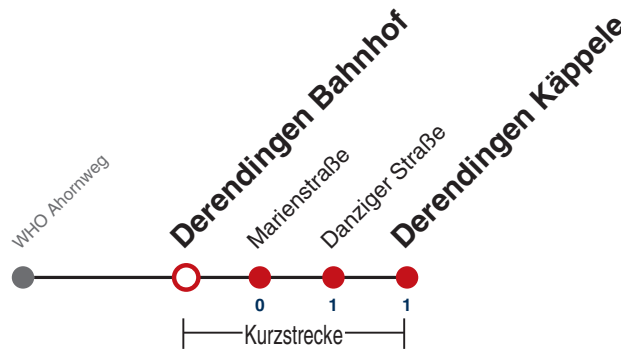

5

Derendingen Bahnhof → Derendingen Käppele

Gültig ab 12.12.2021

	Mo - Fr (Normal)	Mo - Fr (Ferien)	Samstag	Sonn-/Feiertag
05				
06	27 57	27 57	08^K 38	08^K 38
07	27 57	27 57	08 38	08 38
08	27 57	27 57	08 39	08 38
09	27 57	27 57	09 39	08 38
10	27 57	27 57	09 39	08 38
11	27 57	27 57	09 39	08 38
12	27 57	27 57	09 39	08 38
13	27 57	27 57	09 39	08 38
14	27 57	27 57	09 39	08 38
15	27 57	27 57	09 39	08 38
16	27 57	27 57	09 39	08 38
17	27 57	27 57	09 39	08 38
18	27 57	27 57	09 39	08 38
19	27 57	27 57	09^{A18} 39^{A18}	08 38
20	27 38	27 38	09^{A18} 38^{A18}	08 38
21	08 38	08 38	08^{A18} 38^{A26}	08 38
22	08 38	08 38	08^{A26} 38^{A26}	08 38
23	08 38	08 38	08^{A26} 38^{A26}	08 38
00	08	08	08^{A26}	08
01				

K kommt als Linie 2

A18 nicht 24.12.

A26 nicht 24. und 31.12.

Ferienfahrplan gilt 27.12.21 - 07.01.22 (Weihnachtsferien) und 01.08.22 - 09.09.22. (Sommerferien)

Fahrplanauskünfte rund um die Uhr:
naldo-App & landesweite Fahrplanauskunft
(0800 29 82 743, kostenlos)