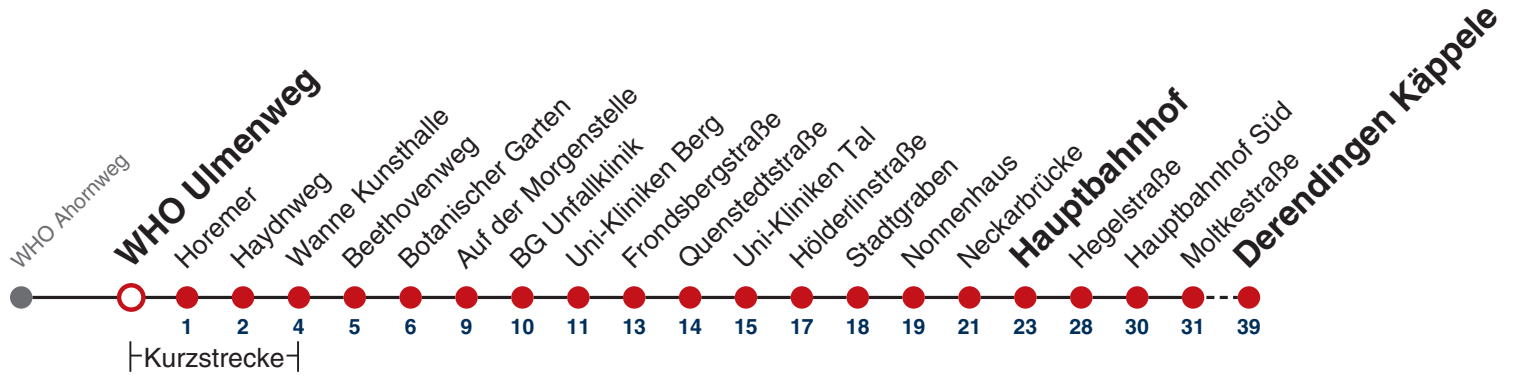

naldo-App & landesweite Fahrplanauskunft
(0800 29 82 743, kostenlos)

5

WHO Ulmenweg → Derendingen Käppele

Gültig ab 12.12.2021

	Mo - Fr (Normal)	Mo - Fr (Ferien)	Samstag	Sonn-/Feiertag
04	57 ^A			
05	27 ^A _K 57 ^A	02 ^A 32 ^A _K 47	33 ^K	33 ^K
06	07 ^A 17 27 ^A 37 ^A 47 57 ^A	02 ^A 17 32 ^A 47	03 33	03 33
07	07 ^A 17 27 ^A 37 ^A 47 57 ^A	02 ^A 17 32 ^A 47	03 33	03 33
08	07 ^A 17 27 ^A 37 ^A 47 57 ^A	02 ^A 17 32 ^A 47	02 17 ^A 32 47 ^A	03 33
09	07 ^A 17 27 ^A 37 ^A 47 57 ^A	02 ^A 17 32 ^A 47	02 17 ^A 32 47 ^A	03 33
10	07 ^A 17 27 ^A 37 ^A 47 57 ^A	02 ^A 17 32 ^A 47	02 17 ^A 32 47 ^A	03 33
11	07 ^A 17 27 ^A 37 ^A 47 57 ^A	02 ^A 17 32 ^A 47	02 17 ^A 32 47 ^A	03 33
12	07 ^A 17 27 ^A 37 ^A 47 57 ^A	02 ^A 17 32 ^A 47	02 17 ^A 32 47 ^A	03 18 ^A 33 48 ^A
13	07 ^A 17 27 ^A 37 ^A 47 57 ^A	02 ^A 17 32 ^A 47	02 17 ^A 32 47 ^A	03 18 ^A 33 48 ^A
14	07 ^A 17 27 ^A 37 ^A 47 57 ^A	02 ^A 17 32 ^A 47	02 17 ^A 32 47 ^A	03 18 ^A 33 48 ^A
15	07 ^A 17 27 ^A 37 ^A 47 57 ^A	02 ^A 17 32 ^A 47	02 17 ^A 32 47 ^A	03 18 ^A 33 48 ^A
16	07 ^A 17 27 ^A 37 ^A 47 57 ^A	02 ^A 17 32 ^A 47	02 17 ^A 32 47 ^A	03 18 ^A 33 48 ^A
17	07 ^A 17 27 ^A 37 ^A 47 57 ^A	02 ^A 17 32 ^A 47	02 17 ^A 32 47 ^A	03 18 ^A 33 48 ^A
18	07 ^A 17 27 ^A 37 ^A 47 57 ^A	02 ^A 17 32 ^A 47	02 17 ^A _{A18} 32 ^{A18 47^A_{A18}}	03 18 ^A 33 48 ^A
19	07 ^A 17 27 ^A 37 ^A 47	02 ^A 17 32 ^A 47	02 ^{A18} 17 ^A _{A18} 32 ^{A18 47^A_{A18}}	03 18 ^A 33 48 ^A
20	03 18 ^A 33 48 ^A	03 18 ^A 33 48 ^A	03 ^{A18} 18 ^A _{A18} 33 ^{A18} 48 ^A _{A18}	03 18 ^A 33 48 ^A
21	03 18 ^A 33 48 ^A	03 18 ^A 33 48 ^A	03 ^{A26} 18 ^A _{A26} 33 ^{A26} 48 ^A _{A26}	03 18 ^A 33 48 ^A
22	03 33	03 33	03 ^{A26} 33 ^{A26}	03 33
23	03 33	03 33	03 ^{A26} 33 ^{A26}	03 33
00	03 ^A	03 ^A	03 ^A _{A26}	03 ^A
01				