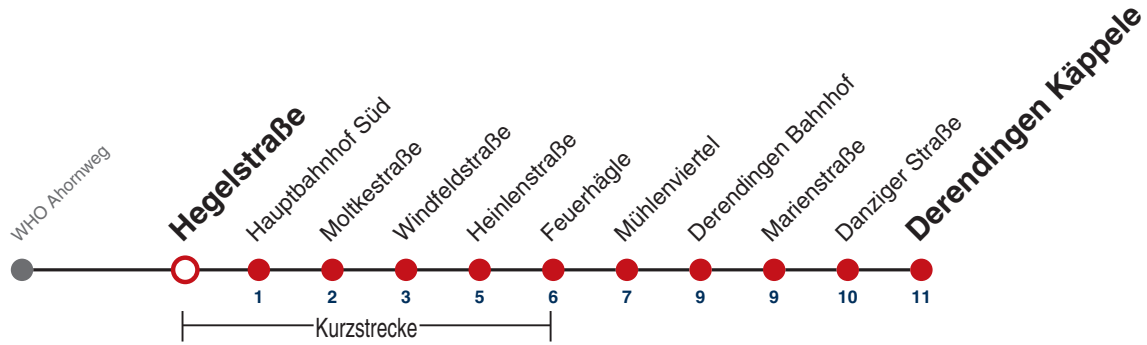

5

Hegelstraße → Derendingen Käppele

Gültig ab 12.12.2021

	Mo - Fr (Normal)	Mo - Fr (Ferien)	Samstag	Sonn-/Feiertag
05				
06	17 47	17 47	00^K 30	00^K 30
07	17 47	17 47	00 30	00 30
08	17 47	17 47	00 30	00 30
09	17 47	17 47	00 30	00 30
10	17 47	17 47	00 30	00 30
11	17 47	17 47	00 30	00 30
12	17 47	17 47	00 30	00 30
13	17 47	17 47	00 30	00 30
14	17 47	17 47	00 30	00 30
15	17 47	17 47	00 30	00 30
16	17 47	17 47	00 30	00 30
17	17 47	17 47	00 30	00 30
18	17 47	17 47	00 30	00 30
19	17 47	17 47	00^{A18} 30^{A18}	00 30
20	17 30	17 30	00^{A18} 30^{A18}	00 30
21	00 30	00 30	00^{A18} 30^{A26}	00 30
22	00 30	00 30	00^{A26} 30^{A26}	00 30
23	00 30	00 30	00^{A26} 30^{A26}	00 30
00	00	00	00^{A26}	00
01				

K kommt als Linie 2

A18 nicht 24.12.

A26 nicht 24. und 31.12.

Ferienfahrplan gilt 27.12.21 - 07.01.22 (Weihnachtsferien) und 01.08.22 - 09.09.22. (Sommerferien)

Fahrplanauskünfte rund um die Uhr:
naldo-App & landesweite Fahrplanauskunft
(0800 29 82 743, kostenlos)