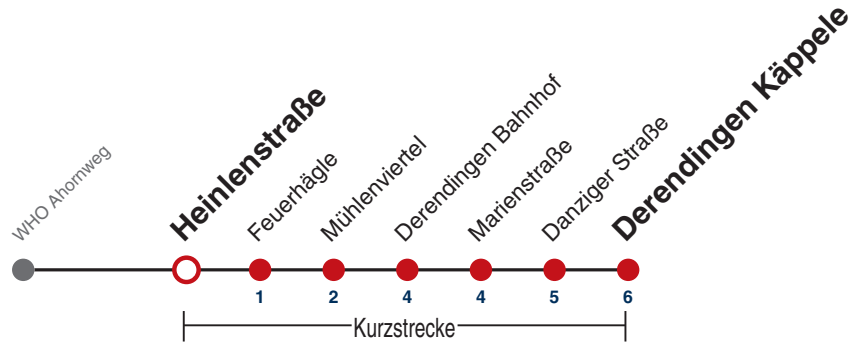

5

Heinlenstraße → Derendingen Käppele

Gültig ab 12.12.2021

	Mo - Fr (Normal)	Mo - Fr (Ferien)	Samstag	Sonn-/Feiertag
05				
06	22 52	22 52	04^K 34	04^K 34
07	22 52	22 52	04 34	04 34
08	22 52	22 52	04 35	04 34
09	22 52	22 52	05 35	04 34
10	22 52	22 52	05 35	04 34
11	22 52	22 52	05 35	04 34
12	22 52	22 52	05 35	04 34
13	22 52	22 52	05 35	04 34
14	22 52	22 52	05 35	04 34
15	22 52	22 52	05 35	04 34
16	22 52	22 52	05 35	04 34
17	22 52	22 52	05 35	04 34
18	22 52	22 52	05 35	04 34
19	22 52	22 52	05^{A18} 35^{A18}	04 34
20	22 34	22 34	05^{A18} 34^{A18}	04 34
21	04 34	04 34	04^{A18} 34^{A26}	04 34
22	04 34	04 34	04^{A26} 34^{A26}	04 34
23	04 34	04 34	04^{A26} 34^{A26}	04 34
00	04	04	04^{A26}	04
01				

K kommt als Linie 2

A18 nicht 24.12.

A26 nicht 24. und 31.12.

Ferienfahrplan gilt 27.12.21 - 07.01.22 (Weihnachtsferien) und 01.08.22 - 09.09.22. (Sommerferien)

Fahrplanauskünfte rund um die Uhr:

naldo-App & landesweite Fahrplanauskunft
(0800 29 82 743, kostenlos)