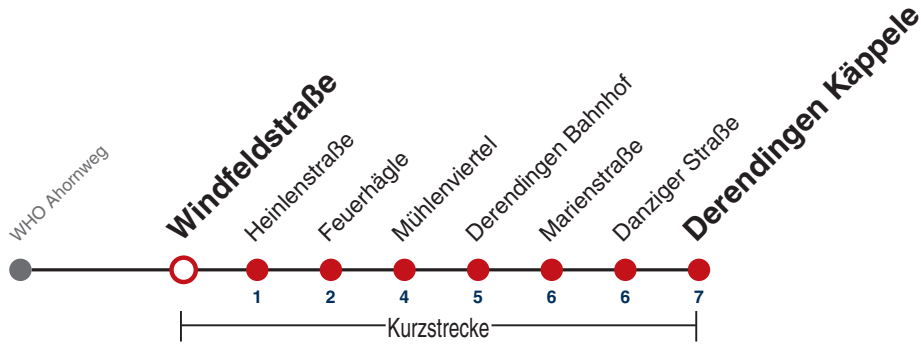

5

Windfeldstraße → Derendingen Käppele

Gültig ab 12.12.2021

	Mo - Fr (Normal)	Mo - Fr (Ferien)	Samstag	Sonn-/Feiertag
05				
06	20 50	20 50	03^K 33	03^K 33
07	20 50	20 50	03 33	03 33
08	20 50	20 50	03 33	03 33
09	20 50	20 50	03 33	03 33
10	20 50	20 50	03 33	03 33
11	20 50	20 50	03 33	03 33
12	20 50	20 50	03 33	03 33
13	20 50	20 50	03 33	03 33
14	20 50	20 50	03 33	03 33
15	20 50	20 50	03 33	03 33
16	20 50	20 50	03 33	03 33
17	20 50	20 50	03 33	03 33
18	20 50	20 50	03 33	03 33
19	20 50	20 50	03^{A18} 33^{A18}	03 33
20	20 33	20 33	03^{A18} 33^{A18}	03 33
21	03 33	03 33	03^{A18} 33^{A26}	03 33
22	03 33	03 33	03^{A26} 33^{A26}	03 33
23	03 33	03 33	03^{A26} 33^{A26}	03 33
00	03	03	03^{A26}	03
01				

K kommt als Linie 2

A18 nicht 24.12.

A26 nicht 24. und 31.12.

Ferienfahrplan gilt 27.12.21 - 07.01.22 (Weihnachtsferien) und 01.08.22 - 09.09.22. (Sommerferien)

Fahrplanauskünfte rund um die Uhr:
naldo-App & landesweite Fahrplanauskunft
(0800 29 82 743, kostenlos)