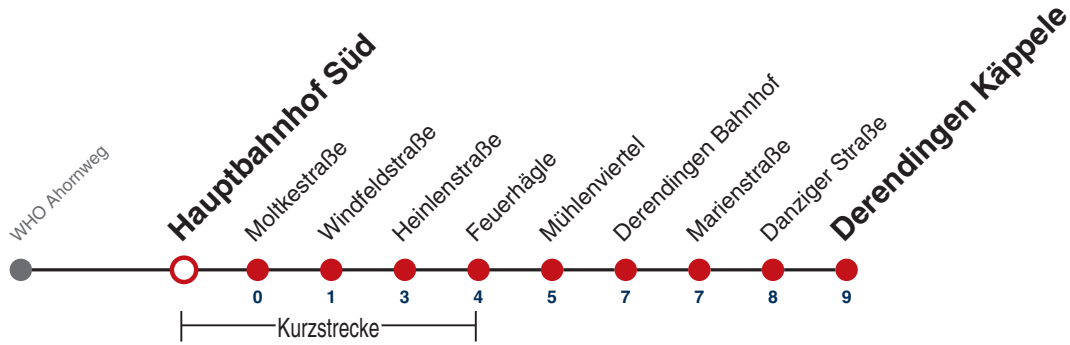

5

Hauptbahnhof Süd → Derendingen Käppele

Gültig ab 12.12.2021

	Mo - Fr (Normal)	Mo - Fr (Ferien)	Samstag	Sonn-/Feiertag
05				
06	19 49	19 49	02^K 32	02^K 32
07	19 49	19 49	02 32	02 32
08	19 49	19 49	02 32	02 32
09	19 49	19 49	02 32	02 32
10	19 49	19 49	02 32	02 32
11	19 49	19 49	02 32	02 32
12	19 49	19 49	02 32	02 32
13	19 49	19 49	02 32	02 32
14	19 49	19 49	02 32	02 32
15	19 49	19 49	02 32	02 32
16	19 49	19 49	02 32	02 32
17	19 49	19 49	02 32	02 32
18	19 49	19 49	02 32	02 32
19	19 49	19 49	02^{A18} 32^{A18}	02 32
20	19 32	19 32	02^{A18} 32^{A18}	02 32
21	02 32	02 32	02^{A18} 32^{A26}	02 32
22	02 32	02 32	02^{A26} 32^{A26}	02 32
23	02 32	02 32	02^{A26} 32^{A26}	02 32
00	02	02	02^{A26}	02
01				

K kommt als Linie 2

A18 nicht 24.12.

A26 nicht 24. und 31.12.

Ferienfahrplan gilt 27.12.21 - 07.01.22 (Weihnachtsferien) und 01.08.22 - 09.09.22. (Sommerferien)

Fahrplanauskünfte rund um die Uhr:
naldo-App & landesweite Fahrplanauskunft
(0800 29 82 743, kostenlos)