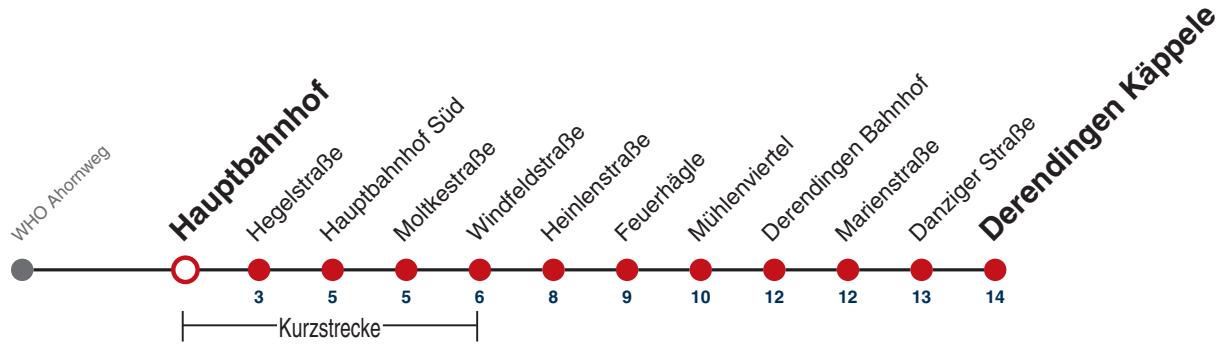

5

Hauptbahnhof → Derendingen Käppele

Gültig ab 12.12.2021

	Mo - Fr (Normal)	Mo - Fr (Ferien)	Samstag	Sonn-/Feiertag
05			57^K	57^K
06	14 44	14 44	27 57	27 57
07	14 44	14 44	27 57	27 57
08	14 44	14 44	27 57	27 57
09	14 44	14 44	27 57	27 57
10	14 44	14 44	27 57	27 57
11	14 44	14 44	27 57	27 57
12	14 44	14 44	27 57	27 57
13	14 44	14 44	27 57	27 57
14	14 44	14 44	27 57	27 57
15	14 44	14 44	27 57	27 57
16	14 44	14 44	27 57	27 57
17	14 44	14 44	27 57	27 57
18	14 44	14 44	27 57^{A18}	27 57
19	14 44	14 44	27^{A18} 57^{A18}	27 57
20	14 27 57	14 27 57	27^{A18} 57^{A18}	27 57
21	27 57	27 57	27^{A26} 57^{A26}	27 57
22	27 57	27 57	27^{A26} 57^{A26}	27 57
23	27 57	27 57	27^{A26} 57^{A26}	27 57
00				
01				

K kommt als Linie 2

A18 nicht 24.12.

A26 nicht 24. und 31.12.

Ferienfahrplan gilt 27.12.21 - 07.01.22 (Weihnachtsferien) und 01.08.22 - 09.09.22. (Sommerferien)

Fahrplanauskünfte rund um die Uhr:
naldo-App & landesweite Fahrplanauskunft
(0800 29 82 743, kostenlos)