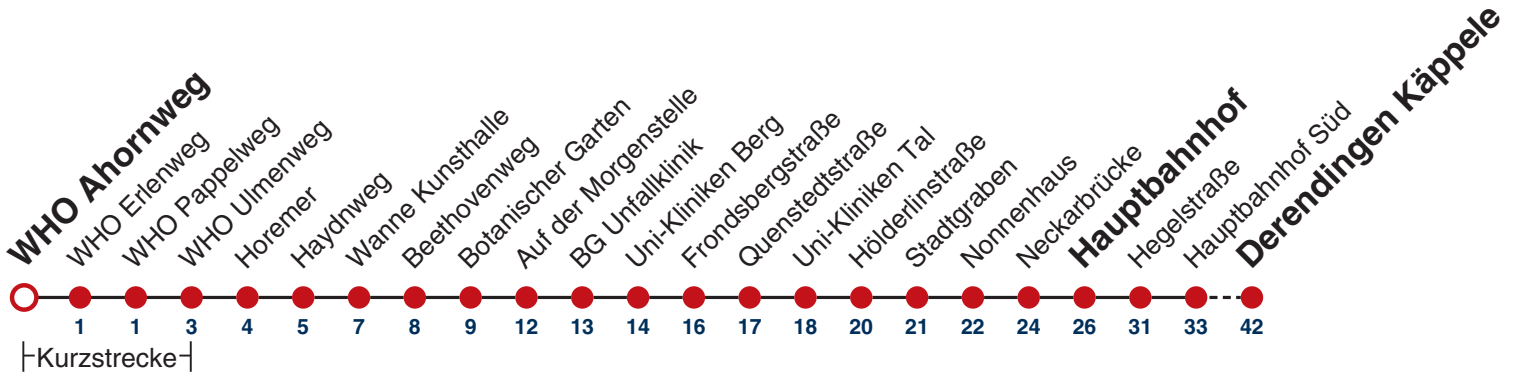

5

WHO Ahornweg → Derendingen Käppele

Gültig ab 12.12.2021

	Mo - Fr (Normal)	Mo - Fr (Ferien)	Samstag	Sonn-/Feiertag
04	54 ^A	59 ^A		
05	24 ^A _K 54 ^A	29 ^A _K 44 59 ^A	30 ^K	30 ^K
06	04 ^A 14 24 ^A 34 ^A 44 54 ^A	14 29 ^A 44 59 ^A	00 30	00 30
07	04 ^A 14 24 ^A 34 ^A 44 54 ^A	14 29 ^A 44 59 ^A	00 30 59	00 30
08	04 ^A 14 24 ^A 34 ^A 44 54 ^A	14 29 ^A 44 59 ^A	14 ^A 29 44 ^A 59	00 30
09	04 ^A 14 24 ^A 34 ^A 44 54 ^A	14 29 ^A 44 59 ^A	14 ^A 29 44 ^A 59	00 30
10	04 ^A 14 24 ^A 34 ^A 44 54 ^A	14 29 ^A 44 59 ^A	14 ^A 29 44 ^A 59	00 30
11	04 ^A 14 24 ^A 34 ^A 44 54 ^A	14 29 ^A 44 59 ^A	14 ^A 29 44 ^A 59	00 30
12	04 ^A 14 24 ^A 34 ^A 44 54 ^A	14 29 ^A 44 59 ^A	14 ^A 29 44 ^A 59	00 15 ^A 30 45 ^A
13	04 ^A 14 24 ^A 34 ^A 44 54 ^A	14 29 ^A 44 59 ^A	14 ^A 29 44 ^A 59	00 15 ^A 30 45 ^A
14	04 ^A 14 24 ^A 34 ^A 44 54 ^A	14 29 ^A 44 59 ^A	14 ^A 29 44 ^A 59	00 15 ^A 30 45 ^A
15	04 ^A 14 24 ^A 34 ^A 44 54 ^A	14 29 ^A 44 59 ^A	14 ^A 29 44 ^A 59	00 15 ^A 30 45 ^A
16	04 ^A 14 24 ^A 34 ^A 44 54 ^A	14 29 ^A 44 59 ^A	14 ^A 29 44 ^A 59	00 15 ^A 30 45 ^A
17	04 ^A 14 24 ^A 34 ^A 44 54 ^A	14 29 ^A 44 59 ^A	14 ^A 29 44 ^A 59	00 15 ^A 30 45 ^A
18	04 ^A 14 24 ^A 34 ^A 44 54 ^A	14 29 ^A 44 59 ^A	14 ^A _{A18} 29 ^{A18} 44 ^A _{A18} 59 ^{A18}	00 15 ^A 30 45 ^A
19	04 ^A 14 24 ^A 34 ^A 44	14 29 ^A 44	14 ^A _{A18} 29 ^{A18} 44 ^A _{A18}	00 15 ^A 30 45 ^A
20	00 15 ^A 30 45 ^A	00 15 ^A 30 45 ^A	00 ^{A18} 15 ^A _{A18} 30 ^{A18} 45 ^A _{A18}	00 15 ^A 30 45 ^A
21	00 15 ^A 30 45 ^A	00 15 ^A 30 45 ^A	00 ^{A26} 15 ^A _{A26} 30 ^{A26} 45 ^A _{A26}	00 15 ^A 30 45 ^A
22	00 30	00 30	00 ^{A26} 30 ^{A26}	00 30
23	00 30	00 30	00 ^{A26} 30 ^{A26}	00 30
00	00 ^A	00 ^A	00 ^A _{A26}	00 ^A
01				

A bis Hauptbahnhof

K kommt als Linie 2

A18 nicht 24.12.

A26 nicht 24. und 31.12.

Ferienfahrplan gilt 27.12.21 - 07.01.22 (Weihnachtsferien) und 01.08.22 - 09.09.22. (Sommerferien)

Fahrplanauskünfte rund um die Uhr:
naldo-App & landesweite Fahrplanauskunft
(0800 29 82 743, kostenlos)