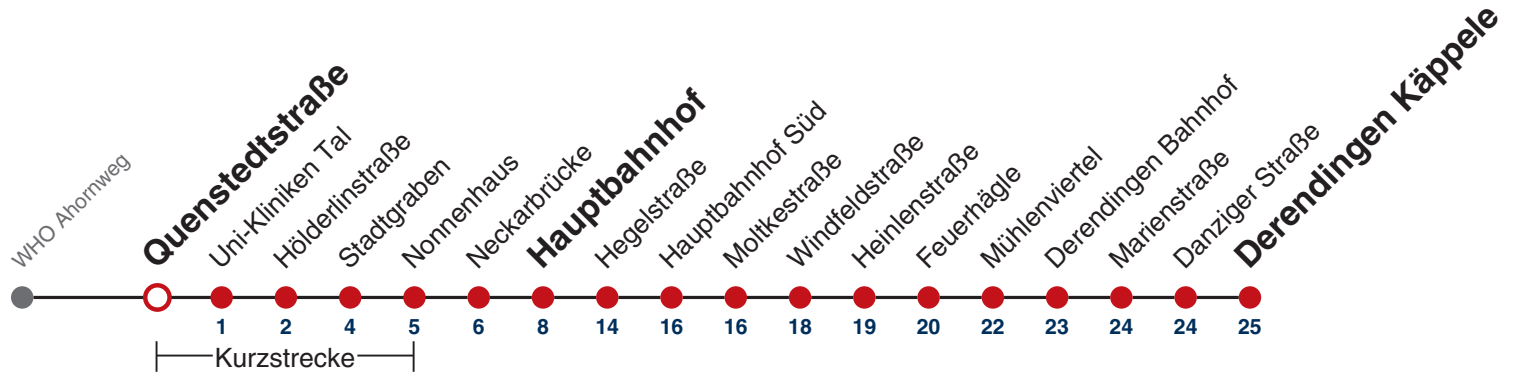

naldo-App & landesweite Fahrplanauskunft
(0800 29 82 743, kostenlos)

5

Quenstedtstraße → Derendingen Käppele

Gültig ab 12.12.2021

	Mo - Fr (Normal)	Mo - Fr (Ferien)	Samstag	Sonn-/Feiertag
05	11 ^A 41 ^A _K	16 ^A 46 ^A _K	46 ^K	46 ^K
06	11 ^A 21 ^A 31 41 ^A 51 ^A	01 16 ^A 31 46 ^A	16 46	16 46
07	01 11 ^A 21 ^A 31 41 ^A 51 ^A	01 16 ^A 31 46 ^A	16 46	16 46
08	01 11 ^A 21 ^A 31 41 ^A 51 ^A	01 16 ^A 31 46 ^A	16 31 ^A 46	16 46
09	01 11 ^A 21 ^A 31 41 ^A 51 ^A	01 16 ^A 31 46 ^A	01 ^A 16 31 ^A 46	16 46
10	01 11 ^A 21 ^A 31 41 ^A 51 ^A	01 16 ^A 31 46 ^A	01 ^A 16 31 ^A 46	16 46
11	01 11 ^A 21 ^A 31 41 ^A 51 ^A	01 16 ^A 31 46 ^A	01 ^A 16 31 ^A 46	16 46
12	01 11 ^A 21 ^A 31 41 ^A 51 ^A	01 16 ^A 31 46 ^A	01 ^A 16 31 ^A 46	16 31 ^A 46
13	01 11 ^A 21 ^A 31 41 ^A 51 ^A	01 16 ^A 31 46 ^A	01 ^A 16 31 ^A 46	01 ^A 16 31 ^A 46
14	01 11 ^A 21 ^A 31 41 ^A 51 ^A	01 16 ^A 31 46 ^A	01 ^A 16 31 ^A 46	01 ^A 16 31 ^A 46
15	01 11 ^A 21 ^A 31 41 ^A 51 ^A	01 16 ^A 31 46 ^A	01 ^A 16 31 ^A 46	01 ^A 16 31 ^A 46
16	01 11 ^A 21 ^A 31 41 ^A 51 ^A	01 16 ^A 31 46 ^A	01 ^A 16 31 ^A 46	01 ^A 16 31 ^A 46
17	01 11 ^A 21 ^A 31 41 ^A 51 ^A	01 16 ^A 31 46 ^A	01 ^A 16 31 ^A 46	01 ^A 16 31 ^A 46
18	01 11 ^A 21 ^A 31 41 ^A 51 ^A	01 16 ^A 31 46 ^A	01 ^A 16 31 ^A _{A18} 46 ^{A18}	01 ^A 16 31 ^A 46
19	01 11 ^A 21 ^A 31 41 ^A 51 ^A	01 16 ^A 31 46 ^A	01 ^A _{A18} 16 ^{A18} 31 ^A _{A18} 46 ^{A18}	01 ^A 16 31 ^A 46
20	01 16 31 ^A 46	01 16 31 ^A 46	01 ^A _{A18} 16 ^{A18} 31 ^A _{A18} 46 ^{A18}	01 ^A 16 31 ^A 46
21	01 ^A 16 31 ^A 46	01 ^A 16 31 ^A 46	01 ^A _{A18} 16 ^{A26} 31 ^A _{A26} 46 ^{A26}	01 ^A 16 31 ^A 46
22	01 ^A 16 46	01 ^A 16 46	01 ^A _{A26} 16 ^{A26} 46 ^{A26}	01 ^A 16 46
23	16 46	16 46	16 ^{A26} 46 ^{A26}	16 46
00	16 ^A	16 ^A	16 ^A _{A26}	16 ^A
01				