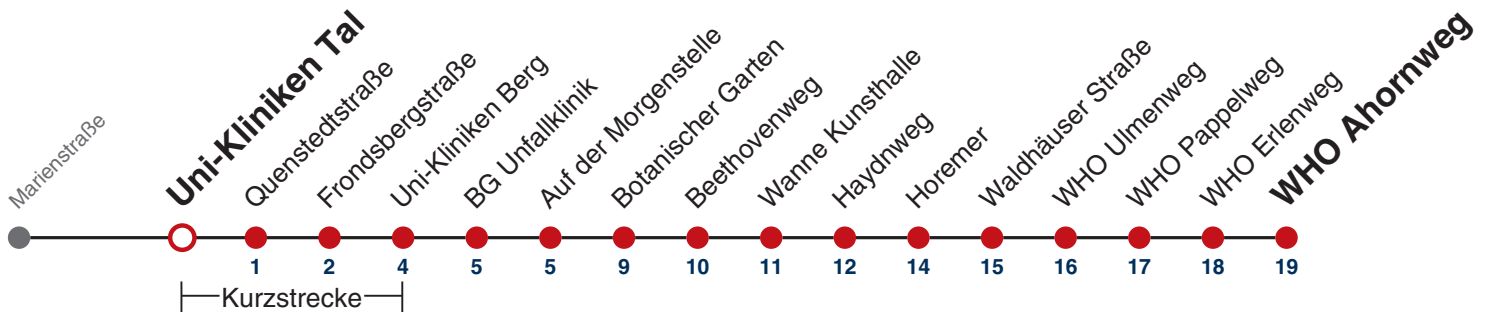

Fahrplanauskünfte rund um die Uhr:
naldo-App & landesweite Fahrplanauskunft
(0800 29 82 743, kostenlos)

5

Uni-Kliniken Tal → WHO Ahornweg

Gültig ab 12.12.2021

	Mo - Fr (Normal)	Mo - Fr (Ferien)	Samstag	Sonn-/Feiertag
05	44	44	43	43
06	03 13 23 33 43 53	08 23 38 53	07 37	07 37
07	03 13 23 33 43 53 54 ^A _S	08 23 38 53	07 37	07 37
08	03 13 23 33 43 53	08 23 38 53	07 38 53	07 37
09	03 13 23 33 43 53	08 23 38 53	08 23 38 53	07 37
10	03 13 23 33 43 53	08 23 38 53	08 23 38 53	07 37
11	03 13 23 33 43 53	08 23 38 53	08 23 38 53	07 37
12	03 13 23 33 43 53	08 23 38 53	08 23 38 53	07 22 37 52
13	03 13 23 33 43 53	08 23 38 53	08 23 38 53	07 22 37 52
14	03 13 23 33 43 53	08 23 38 53	08 23 38 53	07 22 37 52
15	03 13 23 33 43 53	08 23 38 53	08 23 38 53	07 22 37 52
16	03 13 23 33 43 53	08 23 38 53	08 23 38 53	07 22 37 52
17	03 13 23 33 43 53	08 23 38 53	08 23 38 53	07 22 37 52
18	03 13 23 33 43 53	08 23 38 53	08 23 ^{A18} 38 ^{A18} 53 ^{A18}	07 22 37 52
19	03 13 23 33 43 53	08 23 38 53	08 ^{A18} 23 ^{A18} 38 ^{A18} 53 ^{A18}	07 22 37 52
20	03 13 22 37 52	08 23 37 52	08 ^{A18} 23 ^{A18} 38 ^{A18} 52 ^{A18}	07 22 37 52
21	07 22 37 52	07 22 37 52	07 ^{A18} 22 ^{A26} 37 ^{A26} 52 ^{A26}	07 22 37 52
22	07 37	07 37	07 ^{A26} 37 ^{A26}	07 37
23	07 37	07 37	07 ^{A26} 37 ^{A26}	07 37
00	07 ^W	07 ^W	07 ^W _{A26}	07 ^W
01				