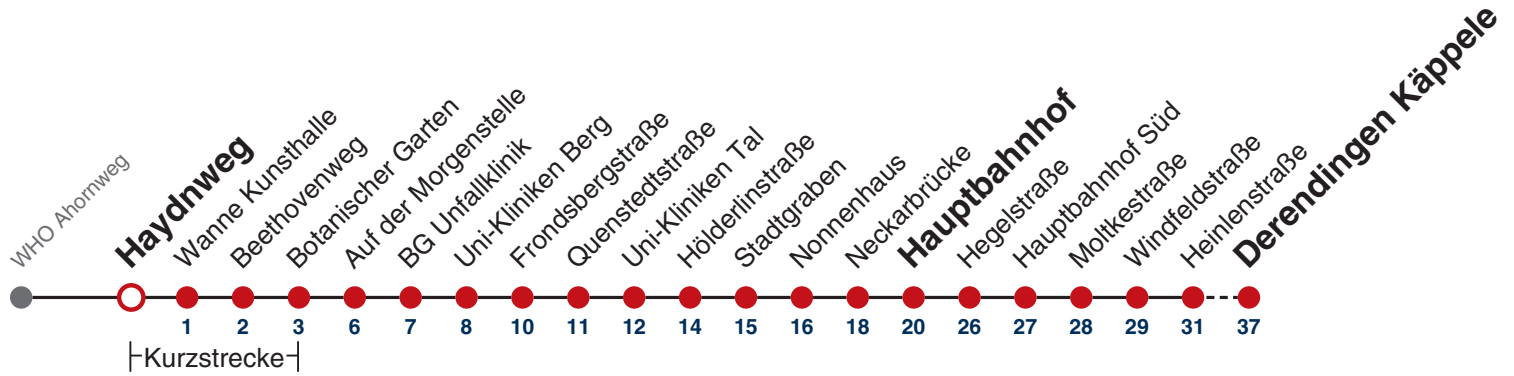

naldo-App & landesweite Fahrplanauskunft
(0800 29 82 743, kostenlos)

5

Haydnweg → Derendingen Käppele

Gültig ab 12.12.2021

	Mo - Fr (Normal)	Mo - Fr (Ferien)	Samstag	Sonn-/Feiertag
04	59 ^A			
05	29 ^A _K 59 ^A	04 ^A 34 ^A _K 49	35 ^K	35 ^K
06	09 ^A 19 29 ^A 39 ^A 49 59 ^A	04 ^A 19 34 ^A 49	05 35	05 35
07	09 ^A 19 29 ^A 39 ^A 49 59 ^A	04 ^A 19 34 ^A 49	05 35	05 35
08	09 ^A 19 29 ^A 39 ^A 49 59 ^A	04 ^A 19 34 ^A 49	04 19 ^A 34 49 ^A	05 35
09	09 ^A 19 29 ^A 39 ^A 49 59 ^A	04 ^A 19 34 ^A 49	04 19 ^A 34 49 ^A	05 35
10	09 ^A 19 29 ^A 39 ^A 49 59 ^A	04 ^A 19 34 ^A 49	04 19 ^A 34 49 ^A	05 35
11	09 ^A 19 29 ^A 39 ^A 49 59 ^A	04 ^A 19 34 ^A 49	04 19 ^A 34 49 ^A	05 35
12	09 ^A 19 29 ^A 39 ^A 49 59 ^A	04 ^A 19 34 ^A 49	04 19 ^A 34 49 ^A	05 20 ^A 35 50 ^A
13	09 ^A 19 29 ^A 39 ^A 49 59 ^A	04 ^A 19 34 ^A 49	04 19 ^A 34 49 ^A	05 20 ^A 35 50 ^A
14	09 ^A 19 29 ^A 39 ^A 49 59 ^A	04 ^A 19 34 ^A 49	04 19 ^A 34 49 ^A	05 20 ^A 35 50 ^A
15	09 ^A 19 29 ^A 39 ^A 49 59 ^A	04 ^A 19 34 ^A 49	04 19 ^A 34 49 ^A	05 20 ^A 35 50 ^A
16	09 ^A 19 29 ^A 39 ^A 49 59 ^A	04 ^A 19 34 ^A 49	04 19 ^A 34 49 ^A	05 20 ^A 35 50 ^A
17	09 ^A 19 29 ^A 39 ^A 49 59 ^A	04 ^A 19 34 ^A 49	04 19 ^A 34 49 ^A	05 20 ^A 35 50 ^A
18	09 ^A 19 29 ^A 39 ^A 49 59 ^A	04 ^A 19 34 ^A 49	04 19 ^A _{A18} 34 ^{A18 49^A_{A18}}	05 20 ^A 35 50 ^A
19	09 ^A 19 29 ^A 39 ^A 49	04 ^A 19 34 ^A 49	04 ^{A18} 19 ^A _{A18} 34 ^{A18 49^A_{A18}}	05 20 ^A 35 50 ^A
20	05 20 ^A 35 50 ^A	05 20 ^A 35 50 ^A	05 ^{A18} 20 ^A _{A18} 35 ^{A18 50^A_{A18}}	05 20 ^A 35 50 ^A
21	05 20 ^A 35 50 ^A	05 20 ^A 35 50 ^A	05 ^{A26} 20 ^A _{A26} 35 ^{A26} 50 ^A _{A26}	05 20 ^A 35 50 ^A
22	05 35	05 35	05 ^{A26} 35 ^{A26}	05 35
23	05 35	05 35	05 ^{A26} 35 ^{A26}	05 35
00	05 ^A	05 ^A	05 ^A _{A26}	05 ^A
01				