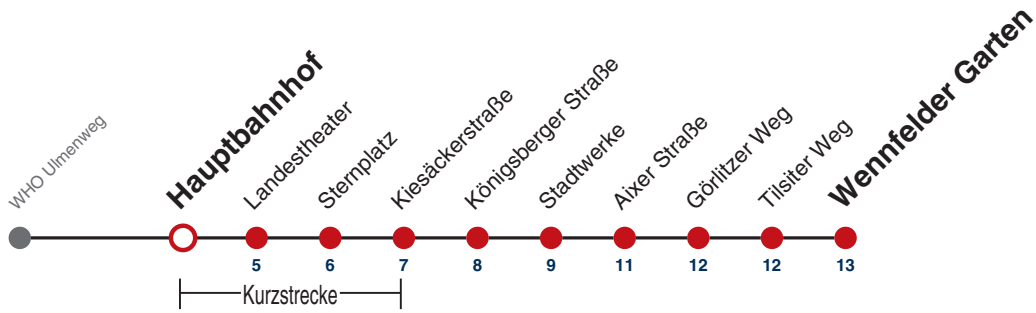

Fahrplanauskünfte rund um die Uhr:
naldo-App & landesweite Fahrplanauskunft
(0800 29 82 743, kostenlos)

4

Hauptbahnhof → Wennfelder Garten

Gültig ab 12.12.2021

	Mo - Fr (Normal)		Mo - Fr (Ferien)		Samstag		Sonn-/Feiertag	
05	37	58	37	58	37 ^{R9}		37 ^{R9}	
06	28	58	28	58	00	30	00	30
07	28	58	28	58	00	30	00	30
08	28	58	28	58	00	29 59	00	30
09	28	58	28	58	29	59	00	30
10	28	58	28	58	29	59	00	30
11	28	58	28	58	29	59	00	30
12	28	58	28	58	29	59	00	30
13	28	58	28	58	29	59	00	30
14	28	58	28	58	29	59	00	30
15	28	58	28	58	29	59	00	30
16	28	58	28	58	29	59	00	30
17	28	58	28	58	29	59	00	30
18	28	58	28	58	29 ^{A18}	59 ^{A18}	00	30
19	28	58	28	58	29 ^{A18}	59 ^{A18}	00	30
20	30		30		30 ^{A18}		00	30
21	00	30	00	30	00 ^{A18}	30 ^{A26}	00	30
22	00	30	00	30	00 ^{A26}	30 ^{A26}	00	30
23	00	30	00	30	00 ^{A26}	30 ^{A26}	00	30
00	00		00		00 ^{A26}		00	
01								