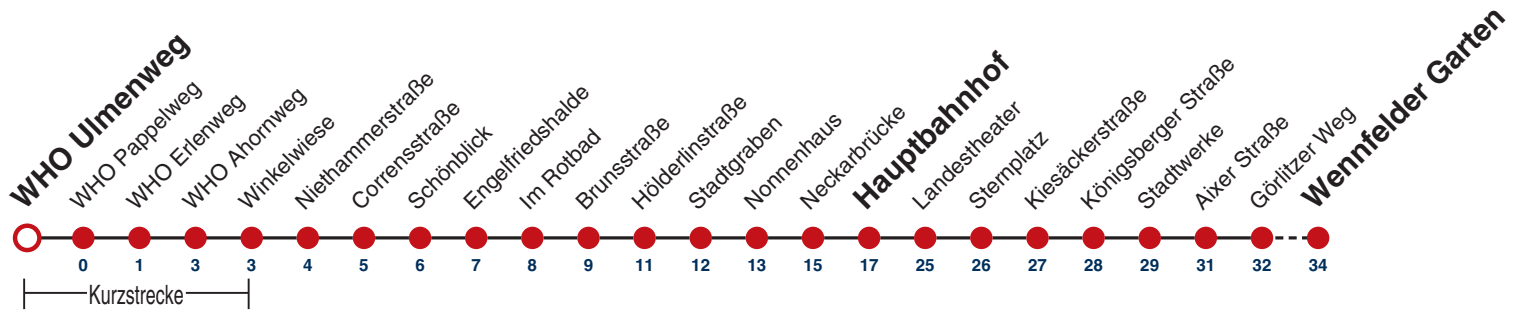

4

WHO Ulmenweg → Wennfelder Garten

Gültig ab 12.12.2021

	Mo - Fr (Normal)				Mo - Fr (Ferien)		Samstag		Sonn-/Feiertag	
05	19	36	51 ^A		19	36	19 ^A	43	19 ^{R9}	43
06	06	21 ^A	36	51 ^A	06	36	13	43	13	43
07	06	21 ^A	36	51 ^A	06	36	13	43	13	43
08	06	21 ^A	36	51 ^A	06	36	07	37	13	43
09	06	21 ^A	36	51 ^A	06	36	07	37	13	43
10	06	21 ^A	36	51 ^A	06	36	07	37	13	43
11	06	21 ^A	36	51 ^A	06	36	07	37	13	43
12	06	21 ^A	36	51 ^A	06	36	07	37	13	43
13	06	21 ^A	36	51 ^A	06	36	07	37	13	43
14	06	21 ^A	36	51 ^A	06	36	07	37	13	43
15	06	21 ^A	36	51 ^A	06	36	07	37	13	43
16	06	21 ^A	36	51 ^A	06	36	07	37	13	43
17	06	21 ^A	36	51 ^A	06	36	07	37	13	43
18	06	21 ^A	36	51 ^A	06	36	07 ^{A18}	37 ^{A18}	13	43
19	06	21 ^A	36	51 ^A	06	36	07 ^{A18}	37 ^{A18}	13	43
20	13	43			13	43	13 ^{A18}	43 ^{A18}	13	43
21	13	43			13	43	13 ^{A26}	43 ^{A26}	13	43
22	13	43			13	43	13 ^{A26}	43 ^{A26}	13	43
23	13	43			13	43	13 ^{A26}	43 ^{A26}	13	43
00										
01										

Fahrplanauskünfte rund um die Uhr:
 naldo-App & landesweite Fahrplanauskunft
 (0800 29 82 743, kostenlos)

4

WHO Pappelweg → Wennfelder Garten

Gültig ab 12.12.2021

	Mo - Fr (Normal)				Mo - Fr (Ferien)		Samstag		Sonn-/Feiertag	
05	19	36	51 ^A		19	36	19 ^A	43	19 ^{R9}	43
06	06	21 ^A	36	51 ^A	06	36	13	43	13	43
07	06	21 ^A	36	51 ^A	06	36	13	43	13	43
08	06	21 ^A	36	51 ^A	06	36	08	38	13	43
09	06	21 ^A	36	51 ^A	06	36	08	38	13	43
10	06	21 ^A	36	51 ^A	06	36	08	38	13	43
11	06	21 ^A	36	51 ^A	06	36	08	38	13	43
12	06	21 ^A	36	51 ^A	06	36	08	38	13	43
13	06	21 ^A	36	51 ^A	06	36	08	38	13	43
14	06	21 ^A	36	51 ^A	06	36	08	38	13	43
15	06	21 ^A	36	51 ^A	06	36	08	38	13	43
16	06	21 ^A	36	51 ^A	06	36	08	38	13	43
17	06	21 ^A	36	51 ^A	06	36	08	38	13	43
18	06	21 ^A	36	51 ^A	06	36	08 ^{A18}	38 ^{A18}	13	43
19	06	21 ^A	36	51 ^A	06	36	08 ^{A18}	38 ^{A18}	13	43
20	13	43			13	43	13 ^{A18}	43 ^{A18}	13	43
21	13	43			13	43	13 ^{A26}	43 ^{A26}	13	43
22	13	43			13	43	13 ^{A26}	43 ^{A26}	13	43
23	13	43			13	43	13 ^{A26}	43 ^{A26}	13	43
00										
01										