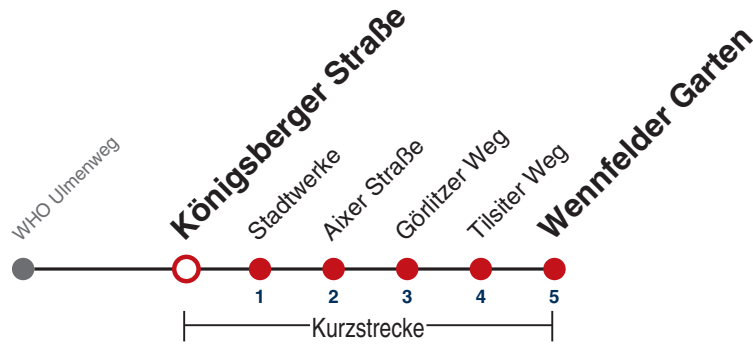

Fahrplanauskünfte rund um die Uhr:
naldo-App & landesweite Fahrplanauskunft
(0800 29 82 743, kostenlos)

4

Königsberger Straße → Wennfelder Garten

Gültig ab 12.12.2021

	Mo - Fr (Normal)	Mo - Fr (Ferien)	Samstag	Sonn-/Feiertag
05	46	46	46 ^{R9}	46 ^{R9}
06	06 36	06 36	09 39	09 39
07	06 36	06 36	09 39	09 39
08	06 36	06 36	09 37	09 39
09	06 36	06 36	07 37	09 39
10	06 36	06 36	07 37	09 39
11	06 36	06 36	07 37	09 39
12	06 36	06 36	07 37	09 39
13	06 36	06 36	07 37	09 39
14	06 36	06 36	07 37	09 39
15	06 36	06 36	07 37	09 39
16	06 36	06 36	07 37	09 39
17	06 36	06 36	07 37	09 39
18	06 36	06 36	07 37 ^{A18}	09 39
19	06 36	06 36	07 ^{A18} 37 ^{A18}	09 39
20	06 39	06 39	07 ^{A18} 39 ^{A18}	09 39
21	09 39	09 39	09 ^{A18} 39 ^{A26}	09 39
22	09 39	09 39	09 ^{A26} 39 ^{A26}	09 39
23	09 39	09 39	09 ^{A26} 39 ^{A26}	09 39
00	09	09	09 ^{A26}	09
01				