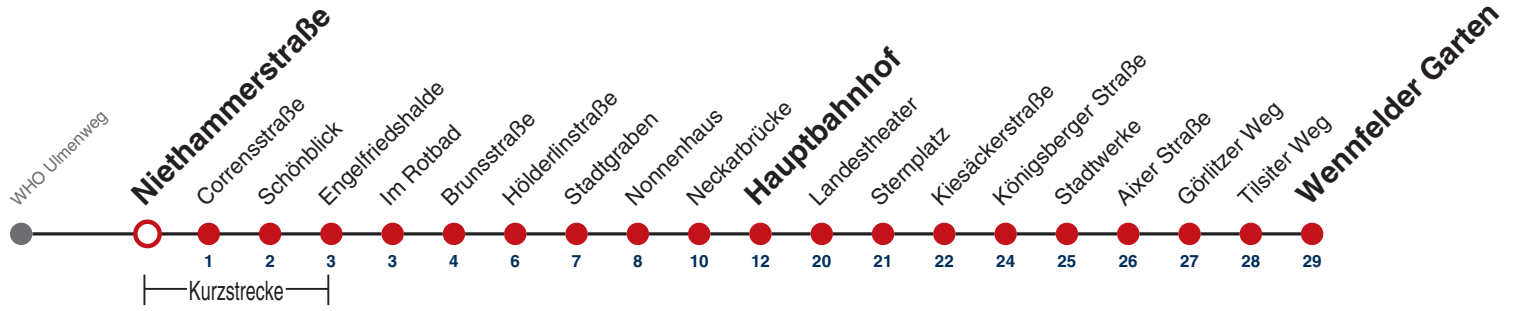

Fahrplanauskünfte rund um die Uhr:
naldo-App & landesweite Fahrplanauskunft
(0800 29 82 743, kostenlos)

4

Niethammerstraße → Wennfelder Garten

Gültig ab 12.12.2021

	Mo - Fr (Normal)				Mo - Fr (Ferien)		Samstag		Sonn-/Feiertag	
05	24	40	55 ^A		24	40	24 ^A	48	24 ^{R9}	48
06	10	25 ^A	40	55 ^A	10	40	18	48	18	48
07	10	25 ^A	40	55 ^A	10	40	18	48	18	48
08	10	25 ^A	40	55 ^A	10	40	11	41	18	48
09	10	25 ^A	40	55 ^A	10	40	11	41	18	48
10	10	25 ^A	40	55 ^A	10	40	11	41	18	48
11	10	25 ^A	40	55 ^A	10	40	11	41	18	48
12	10	25 ^A	40	55 ^A	10	40	11	41	18	48
13	10	25 ^A	40	55 ^A	10	40	11	41	18	48
14	10	25 ^A	40	55 ^A	10	40	11	41	18	48
15	10	25 ^A	40	55 ^A	10	40	11	41	18	48
16	10	25 ^A	40	55 ^A	10	40	11	41	18	48
17	10	25 ^A	40	55 ^A	10	40	11	41	18	48
18	10	25 ^A	40	55 ^A	10	40	11 ^{A18}	41 ^{A18}	18	48
19	10	25 ^A	40	55 ^A	10	40	11 ^{A18}	41 ^{A18}	18	48
20	18	48			18	48	18 ^{A18}	48 ^{A18}	18	48
21	18	48			18	48	18 ^{A26}	48 ^{A26}	18	48
22	18	48			18	48	18 ^{A26}	48 ^{A26}	18	48
23	18	48			18	48	18 ^{A26}	48 ^{A26}	18	48
00										
01										