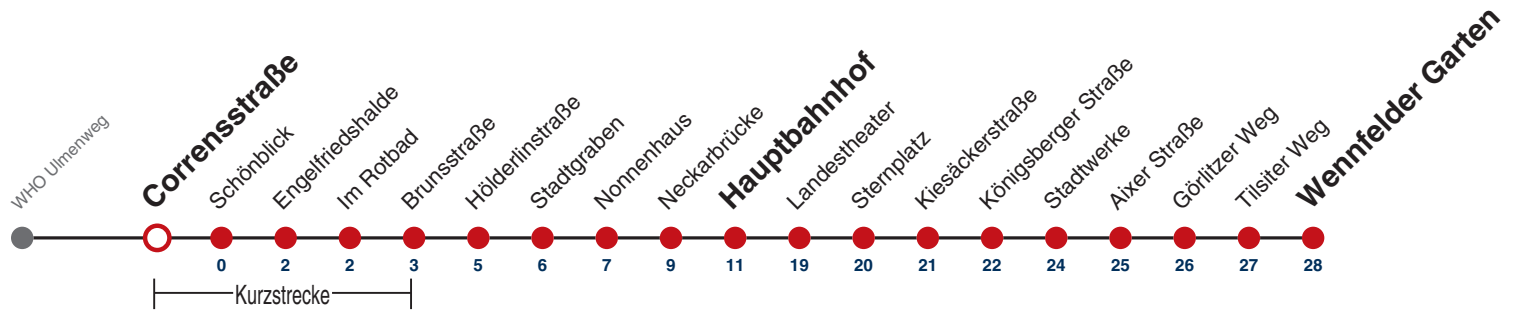

Fahrplanauskünfte rund um die Uhr:
naldo-App & landesweite Fahrplanauskunft
(0800 29 82 743, kostenlos)

4

Corrensstraße → Wennfelder Garten

Gültig ab 12.12.2021

	Mo - Fr (Normal)				Mo - Fr (Ferien)		Samstag		Sonn-/Feiertag	
05	25	41	56 ^A		25	41	25 ^A	49	25 ^{R9}	49
06	11	26 ^A	41	56 ^A	11	41	19	49	19	49
07	11	26 ^A	41	56 ^A	11	41	19	49	19	49
08	11	26 ^A	41	56 ^A	11	41	12	42	19	49
09	11	26 ^A	41	56 ^A	11	41	12	42	19	49
10	11	26 ^A	41	56 ^A	11	41	12	42	19	49
11	11	26 ^A	41	56 ^A	11	41	12	42	19	49
12	11	26 ^A	41	56 ^A	11	41	12	42	19	49
13	11	26 ^A	41	56 ^A	11	41	12	42	19	49
14	11	26 ^A	41	56 ^A	11	41	12	42	19	49
15	11	26 ^A	41	56 ^A	11	41	12	42	19	49
16	11	26 ^A	41	56 ^A	11	41	12	42	19	49
17	11	26 ^A	41	56 ^A	11	41	12	42	19	49
18	11	26 ^A	41	56 ^A	11	41	12 ^{A18}	42 ^{A18}	19	49
19	11	26 ^A	41	56 ^A	11	41	12 ^{A18}	42 ^{A18}	19	49
20	19	49			19	49	19 ^{A18}	49 ^{A18}	19	49
21	19	49			19	49	19 ^{A26}	49 ^{A26}	19	49
22	19	49			19	49	19 ^{A26}	49 ^{A26}	19	49
23	19	49			19	49	19 ^{A26}	49 ^{A26}	19	49
00										
01										