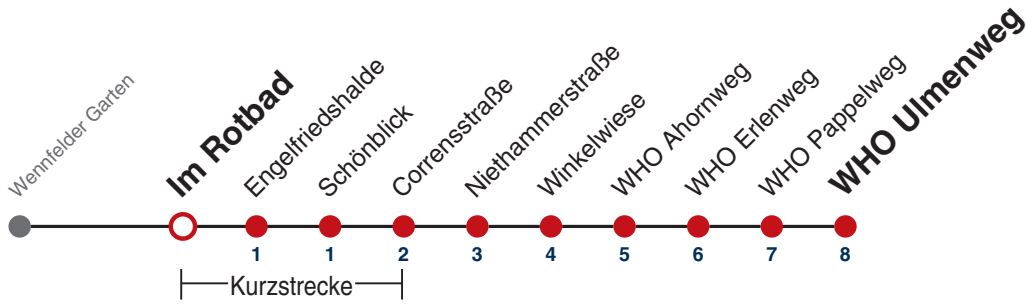

Fahrplanauskünfte rund um die Uhr:
naldo-App & landesweite Fahrplanauskunft
(0800 29 82 743, kostenlos)

4

Im Rotbad → WHO Ulmenweg

Gültig ab 12.12.2021

	Mo - Fr (Normal)	Mo - Fr (Ferien)	Samstag	Sonn-/Feiertag
05	44	44	44	44
06	05 20 35 50	05 35	06 36	06 36
07	05 20 35 50	05 35	06 36	06 36
08	05 20 35 50	05 35	06 41	06 36
09	05 20 35 50	05 35	11 41	06 36
10	05 20 35 50	05 35	11 41	06 36
11	05 20 35 50	05 35	11 41	06 36
12	05 20 35 50	05 35	11 41	06 36
13	05 20 35 50	05 35	11 41	06 36
14	05 20 35 50	05 35	11 41	06 36
15	05 20 35 50	05 35	11 41	06 36
16	05 20 35 50	05 35	11 41	06 36
17	05 20 35 50	05 35	11 41	06 36
18	05 20 35 50	05 35	11 41 ^{A18}	06 36
19	05 20 35 50	05 35	11 ^{A18} 41 ^{A18}	06 36
20	05 20 36	05 36	11 ^{A18} 36 ^{A18}	06 36
21	06 36	06 36	06 ^{A18} 36 ^{A26}	06 36
22	06 36	06 36	06 ^{A26} 36 ^{A26}	06 36
23	06 36	06 36	06 ^{A26} 36 ^{A26}	06 36
00				
01				