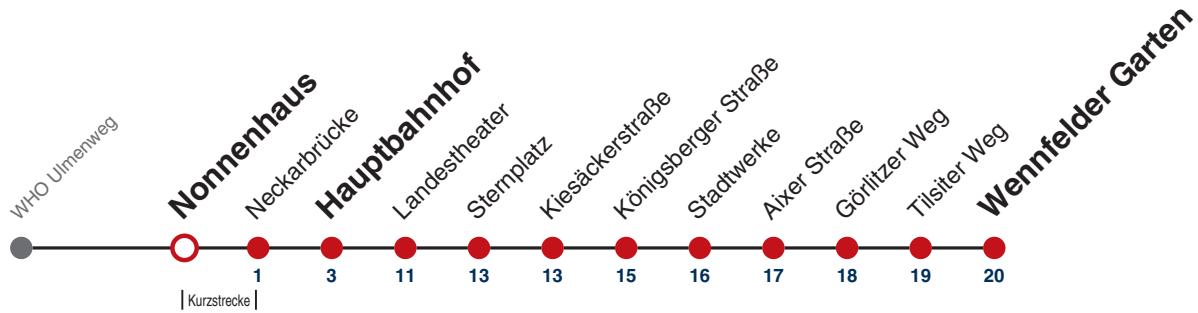

Fahrplanauskünfte rund um die Uhr:
naldo-App & landesweite Fahrplanauskunft
(0800 29 82 743, kostenlos)

4

Nonnenhaus → Wennfelder Garten

Gültig ab 12.12.2021

	Mo - Fr (Normal)				Mo - Fr (Ferien)		Samstag		Sonn-/Feiertag	
05	32	50			32	50	32 ^A	56	32 ^{R9}	56
06	05 ^A	20	35 ^A	50	20	50	26	56	26	56
07	05 ^A	20	35 ^A	50	20	50	26	56	26	56
08	05 ^A	20	35 ^A	50	20	50	21	51	26	56
09	05 ^A	20	35 ^A	50	20	50	21	51	26	56
10	05 ^A	20	35 ^A	50	20	50	21	51	26	56
11	05 ^A	20	35 ^A	50	20	50	21	51	26	56
12	05 ^A	20	35 ^A	50	20	50	21	51	26	56
13	05 ^A	20	35 ^A	50	20	50	21	51	26	56
14	05 ^A	20	35 ^A	50	20	50	21	51	26	56
15	05 ^A	20	35 ^A	50	20	50	21	51	26	56
16	05 ^A	20	35 ^A	50	20	50	21	51	26	56
17	05 ^A	20	35 ^A	50	20	50	21	51	26	56
18	05 ^A	20	35 ^A	50	20	50	21 ^{A18}	51 ^{A18}	26	56
19	05 ^A	20	35 ^A	50	20	50	21 ^{A18}	51 ^{A18}	26	56
20	05 ^A	26	56		26	56	26 ^{A18}	56 ^{A18}	26	56
21	26	56			26	56	26 ^{A26}	56 ^{A26}	26	56
22	26	56			26	56	26 ^{A26}	56 ^{A26}	26	56
23	26	56			26	56	26 ^{A26}	56 ^{A26}	26	56
00										
01										