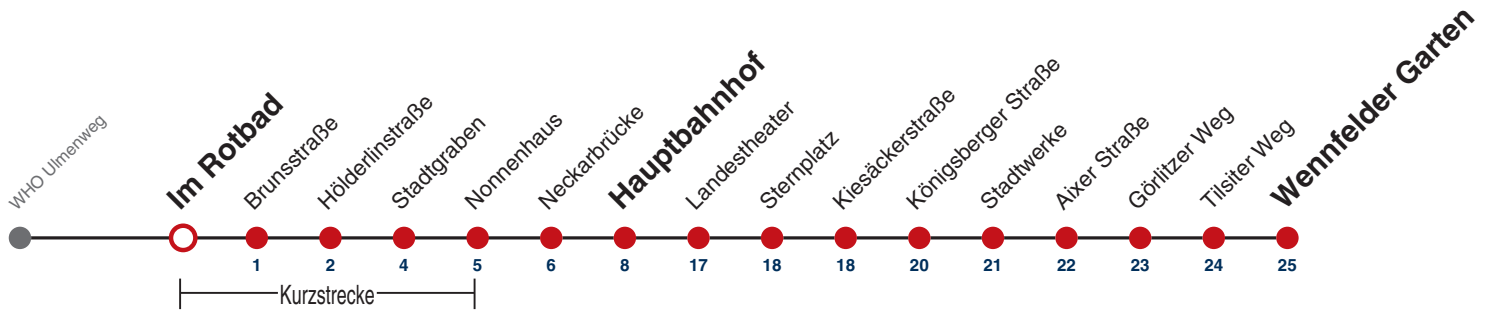

Fahrplanauskünfte rund um die Uhr:
naldo-App & landesweite Fahrplanauskunft
(0800 29 82 743, kostenlos)

4

Im Rotbad → Wennfelder Garten

Gültig ab 12.12.2021

	Mo - Fr (Normal)				Mo - Fr (Ferien)		Samstag		Sonn-/Feiertag	
05	27	44	59 ^A		27	44	27 ^A	51	27 ^{R9}	51
06	14	29 ^A	44	59 ^A	14	44	21	51	21	51
07	14	29 ^A	44	59 ^A	14	44	21	51	21	51
08	14	29 ^A	44	59 ^A	14	44	16	46	21	51
09	14	29 ^A	44	59 ^A	14	44	16	46	21	51
10	14	29 ^A	44	59 ^A	14	44	16	46	21	51
11	14	29 ^A	44	59 ^A	14	44	16	46	21	51
12	14	29 ^A	44	59 ^A	14	44	16	46	21	51
13	14	29 ^A	44	59 ^A	14	44	16	46	21	51
14	14	29 ^A	44	59 ^A	14	44	16	46	21	51
15	14	29 ^A	44	59 ^A	14	44	16	46	21	51
16	14	29 ^A	44	59 ^A	14	44	16	46	21	51
17	14	29 ^A	44	59 ^A	14	44	16	46	21	51
18	14	29 ^A	44	59 ^A	14	44	16 ^{A18}	46 ^{A18}	21	51
19	14	29 ^A	44	59 ^A	14	44	16 ^{A18}	46 ^{A18}	21	51
20	21	51			21	51	21 ^{A18}	51 ^{A18}	21	51
21	21	51			21	51	21 ^{A26}	51 ^{A26}	21	51
22	21	51			21	51	21 ^{A26}	51 ^{A26}	21	51
23	21	51			21	51	21 ^{A26}	51 ^{A26}	21	51
00										
01										