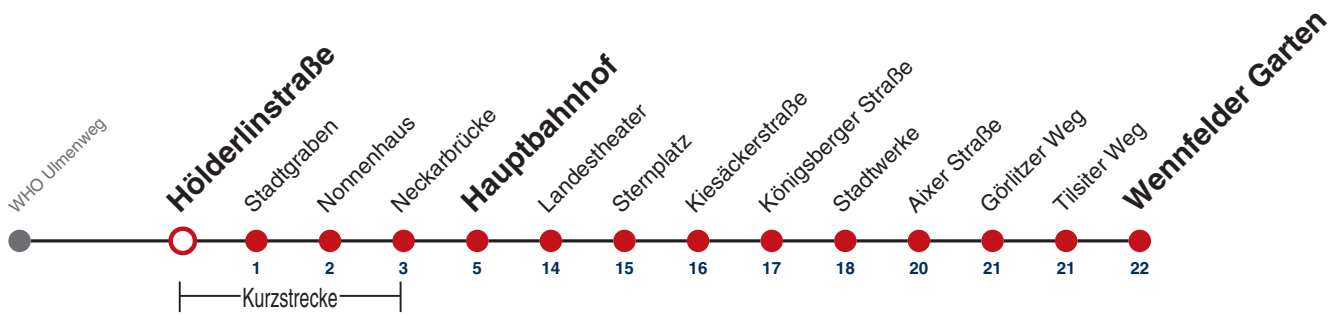

Fahrplanauskünfte rund um die Uhr:
naldo-App & landesweite Fahrplanauskunft
(0800 29 82 743, kostenlos)

4

Hölderlinstraße → Wennfelder Garten

Gültig ab 12.12.2021

	Mo - Fr (Normal)				Mo - Fr (Ferien)		Samstag		Sonn-/Feiertag	
05	29	47			29	47	29 ^A	53	29 ^{R9}	53
06	02 ^A	17	32 ^A	47	17	47	23	53	23	53
07	02 ^A	17	32 ^A	47	17	47	23	53	23	53
08	02 ^A	17	32 ^A	47	17	47	18	48	23	53
09	02 ^A	17	32 ^A	47	17	47	18	48	23	53
10	02 ^A	17	32 ^A	47	17	47	18	48	23	53
11	02 ^A	17	32 ^A	47	17	47	18	48	23	53
12	02 ^A	17	32 ^A	47	17	47	18	48	23	53
13	02 ^A	17	32 ^A	47	17	47	18	48	23	53
14	02 ^A	17	32 ^A	47	17	47	18	48	23	53
15	02 ^A	17	32 ^A	47	17	47	18	48	23	53
16	02 ^A	17	32 ^A	47	17	47	18	48	23	53
17	02 ^A	17	32 ^A	47	17	47	18	48	23	53
18	02 ^A	17	32 ^A	47	17	47	18 ^{A18}	48 ^{A18}	23	53
19	02 ^A	17	32 ^A	47	17	47	18 ^{A18}	48 ^{A18}	23	53
20	02 ^A	23	53		23	53	23 ^{A18}	53 ^{A18}	23	53
21	23	53			23	53	23 ^{A26}	53 ^{A26}	23	53
22	23	53			23	53	23 ^{A26}	53 ^{A26}	23	53
23	23	53			23	53	23 ^{A26}	53 ^{A26}	23	53
00										
01										