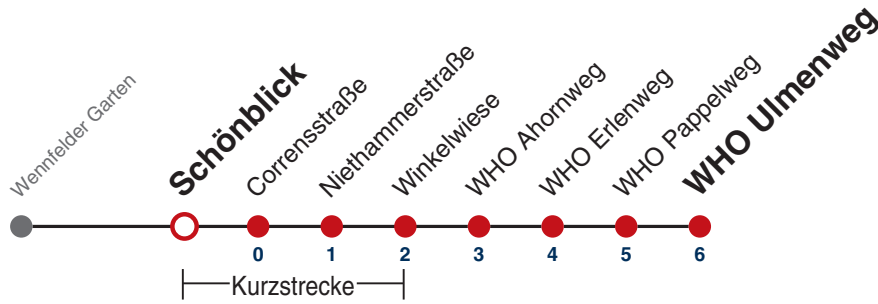

Fahrplanauskünfte rund um die Uhr:
naldo-App & landesweite Fahrplanauskunft
(0800 29 82 743, kostenlos)

4

Schönblick → WHO Ulmenweg

Gültig ab 12.12.2021

	Mo - Fr (Normal)	Mo - Fr (Ferien)	Samstag	Sonn-/Feiertag
05	46	46	46	46
06	07 22 37 52	07 37	08 38	08 38
07	07 22 37 52	07 37	08 38	08 38
08	07 22 37 52	07 37	08 42	08 38
09	07 22 37 52	07 37	12 42	08 38
10	07 22 37 52	07 37	12 42	08 38
11	07 22 37 52	07 37	12 42	08 38
12	07 22 37 52	07 37	12 42	08 38
13	07 22 37 52	07 37	12 42	08 38
14	07 22 37 52	07 37	12 42	08 38
15	07 22 37 52	07 37	12 42	08 38
16	07 22 37 52	07 37	12 42	08 38
17	07 22 37 52	07 37	12 42	08 38
18	07 22 37 52	07 37	12 42 ^{A18}	08 38
19	07 22 37 52	07 37	12 ^{A18} 42 ^{A18}	08 38
20	07 22 38	07 38	12 ^{A18} 38 ^{A18}	08 38
21	08 38	08 38	08 ^{A18} 38 ^{A26}	08 38
22	08 38	08 38	08 ^{A26} 38 ^{A26}	08 38
23	08 38	08 38	08 ^{A26} 38 ^{A26}	08 38
00				
01				