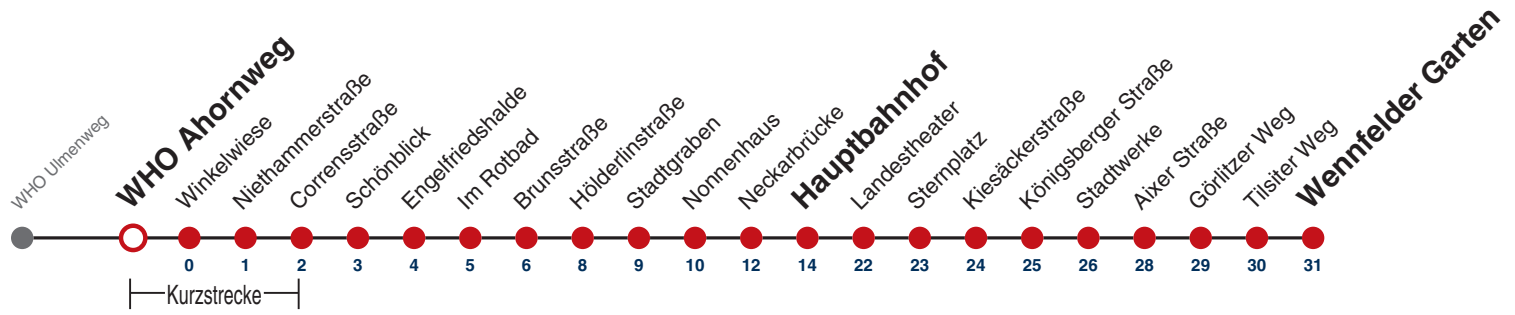

Fahrplanauskünfte rund um die Uhr:
naldo-App & landesweite Fahrplanauskunft
(0800 29 82 743, kostenlos)

4

WHO Ahornweg → Wennfelder Garten

Gültig ab 12.12.2021

	Mo - Fr (Normal)				Mo - Fr (Ferien)		Samstag		Sonn-/Feiertag	
05	22	39	54 ^A		22	39	22 ^A	46	22 ^{R9}	46
06	09	24 ^A	39	54 ^A	09	39	16	46	16	46
07	09	24 ^A	39	54 ^A	09	39	16	46	16	46
08	09	24 ^A	39	54 ^A	09	39	10	40	16	46
09	09	24 ^A	39	54 ^A	09	39	10	40	16	46
10	09	24 ^A	39	54 ^A	09	39	10	40	16	46
11	09	24 ^A	39	54 ^A	09	39	10	40	16	46
12	09	24 ^A	39	54 ^A	09	39	10	40	16	46
13	09	24 ^A	39	54 ^A	09	39	10	40	16	46
14	09	24 ^A	39	54 ^A	09	39	10	40	16	46
15	09	24 ^A	39	54 ^A	09	39	10	40	16	46
16	09	24 ^A	39	54 ^A	09	39	10	40	16	46
17	09	24 ^A	39	54 ^A	09	39	10	40	16	46
18	09	24 ^A	39	54 ^A	09	39	10 ^{A18}	40 ^{A18}	16	46
19	09	24 ^A	39	54 ^A	09	39	10 ^{A18}	40 ^{A18}	16	46
20	16	46			16	46	16 ^{A18}	46 ^{A18}	16	46
21	16	46			16	46	16 ^{A26}	46 ^{A26}	16	46
22	16	46			16	46	16 ^{A26}	46 ^{A26}	16	46
23	16	46			16	46	16 ^{A26}	46 ^{A26}	16	46
00										
01										