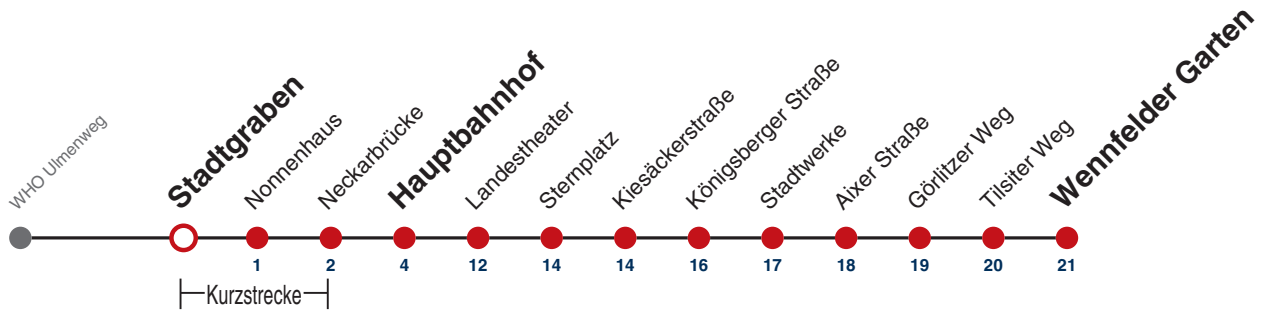

Fahrplanauskünfte rund um die Uhr:
naldo-App & landesweite Fahrplanauskunft
(0800 29 82 743, kostenlos)

4

Stadtgraben → Wennfelder Garten

Gültig ab 12.12.2021

	Mo - Fr (Normal)				Mo - Fr (Ferien)		Samstag		Sonn-/Feiertag	
05	31	49			31	49	31 ^A	55	31 ^{R9}	55
06	04 ^A	19	34 ^A	49	19	49	25	55	25	55
07	04 ^A	19	34 ^A	49	19	49	25	55	25	55
08	04 ^A	19	34 ^A	49	19	49	19	49	25	55
09	04 ^A	19	34 ^A	49	19	49	19	49	25	55
10	04 ^A	19	34 ^A	49	19	49	19	49	25	55
11	04 ^A	19	34 ^A	49	19	49	19	49	25	55
12	04 ^A	19	34 ^A	49	19	49	19	49	25	55
13	04 ^A	19	34 ^A	49	19	49	19	49	25	55
14	04 ^A	19	34 ^A	49	19	49	19	49	25	55
15	04 ^A	19	34 ^A	49	19	49	19	49	25	55
16	04 ^A	19	34 ^A	49	19	49	19	49	25	55
17	04 ^A	19	34 ^A	49	19	49	19	49	25	55
18	04 ^A	19	34 ^A	49	19	49	19 ^{A18}	49 ^{A18}	25	55
19	04 ^A	19	34 ^A	49	19	49	19 ^{A18}	49 ^{A18}	25	55
20	04 ^A	25	55		25	55	25 ^{A18}	55 ^{A18}	25	55
21	25	55			25	55	25 ^{A26}	55 ^{A26}	25	55
22	25	55			25	55	25 ^{A26}	55 ^{A26}	25	55
23	25	55			25	55	25 ^{A26}	55 ^{A26}	25	55
00										
01										