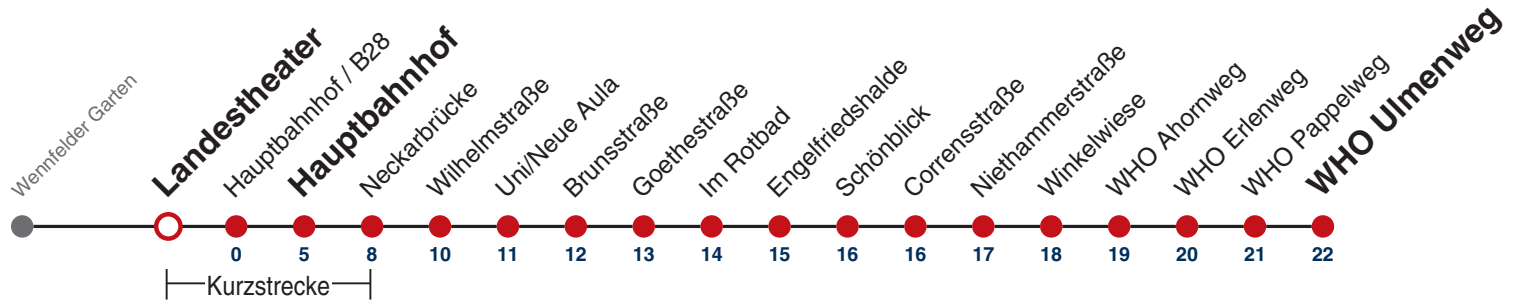

Fahrplanauskünfte rund um die Uhr:
naldo-App & landesweite Fahrplanauskunft
(0800 29 82 743, kostenlos)

4

Landestheater → WHO Ulmenweg

Gültig ab 12.12.2021

	Mo - Fr (Normal)		Mo - Fr (Ferien)		Samstag		Sonn-/Feiertag	
05	29	51	29	51	29	51	29	51
06	21	51	21	51	21	51	21	51
07	21	51	21	51	21	51	21	51
08	21	51	21	51	24	54	21	51
09	21	51	21	51	24	54	21	51
10	21	51	21	51	24	54	21	51
11	21	51	21	51	24	54	21	51
12	21	51	21	51	24	54	21	51
13	21	51	21	51	24	54	21	51
14	21	51	21	51	24	54	21	51
15	21	51	21	51	24	54	21	51
16	21	51	21	51	24	54	21	51
17	21	51	21	51	24	54	21	51
18	21	51	21	51	24 ^{A18}	54 ^{A18}	21	51
19	21	51	21	51	24 ^{A18}	54 ^{A18}	21	51
20	21	51	21	51	21 ^{A18}	51 ^{A18}	21	51
21	21	51	21	51	21 ^{A26}	51 ^{A26}	21	51
22	21	51	21	51	21 ^{A26}	51 ^{A26}	21	51
23	21	51 ^A	21	51 ^A	21 ^{A26}	51 ^A _{A26}	21	51 ^A
00								
01								

A bis Hauptbahnhof

A18 nicht 24.12.

A26 nicht 24. und 31.12.

Ferienfahrplan gilt 27.12.21 - 07.01.22 (Weihnachtsferien) und 01.08.22 - 09.09.22. (Sommerferien) ab Haltestelle Corrensstr. besteht Anschluss zur Linie 33 Richtung Tropenklinik, Linie 33 verkehrt nur auf Anmeldung mind. 30 Min. vor Abfahrt, Tel. 07071 / 34 00 0