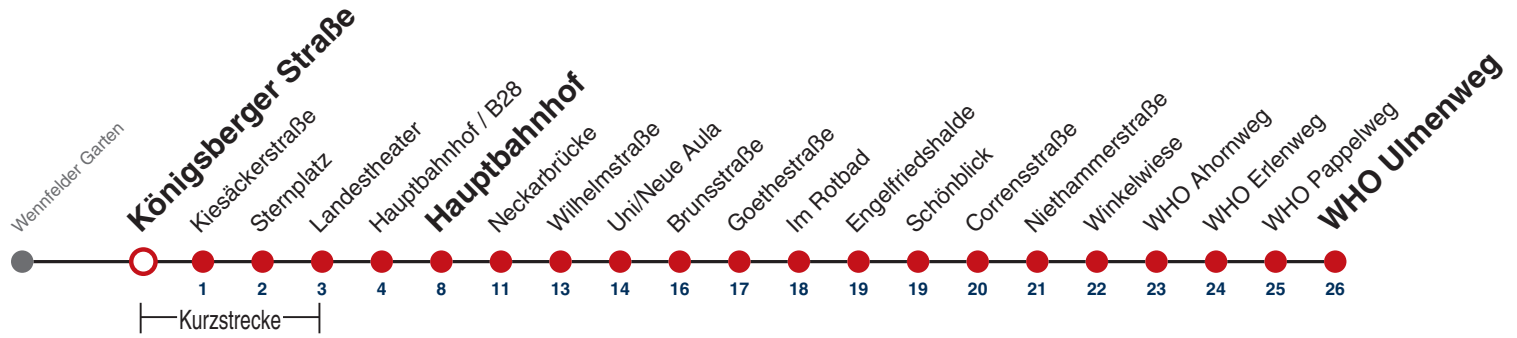

A bis Hauptbahnhof

A18 nicht 24.12.

A26 nicht 24. und 31.12.

Ferienfahrplan gilt 27.12.21 - 07.01.22 (Weihnachtsferien) und 01.08.22 - 09.09.22. (Sommerferien) ab Haltestelle Corrensstr. besteht Anschluss zur Linie 33 Richtung Tropenklinik, Linie 33 verkehrt nur auf Anmeldung mind. 30 Min. vor Abfahrt, Tel. 07071 / 34 00 0

Fahrplanauskünfte rund um die Uhr:
 naldo-App & landesweite Fahrplanauskunft
 (0800 29 82 743, kostenlos)

4

Königsberger Straße → WHO Ulmenweg

Gültig ab 12.12.2021

	Mo - Fr (Normal)		Mo - Fr (Ferien)		Samstag		Sonn-/Feiertag	
05	25	47	25	47	25	48	25	48
06	17	47	17	47	18	48	18	48
07	17	47	17	47	18	48	18	48
08	17	47	17	47	20	50	18	48
09	17	47	17	47	20	50	18	48
10	17	47	17	47	20	50	18	48
11	17	47	17	47	20	50	18	48
12	17	47	17	47	20	50	18	48
13	17	47	17	47	20	50	18	48
14	17	47	17	47	20	50	18	48
15	17	47	17	47	20	50	18	48
16	17	47	17	47	20	50	18	48
17	17	47	17	47	20	50	18	48
18	17	47	17	47	20 ^{A18}	50 ^{A18}	18	48
19	17	47	17	47	20 ^{A18}	50 ^{A18}	18	48
20	18	48	18	48	18 ^{A18}	48 ^{A18}	18	48
21	18	48	18	48	18 ^{A26}	48 ^{A26}	18	48
22	18	48	18	48	18 ^{A26}	48 ^{A26}	18	48
23	18	48 ^A	18	48 ^A	18 ^{A26}	48 ^A _{A26}	18	48 ^A
00								
01								