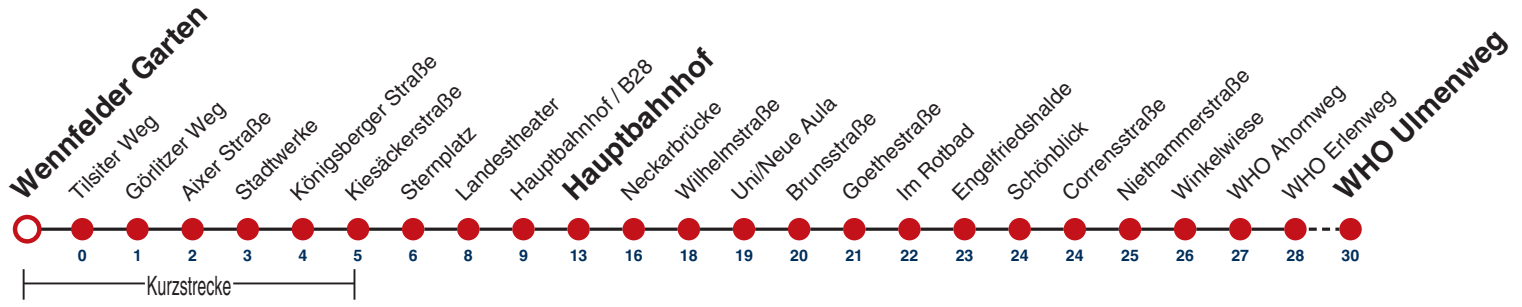

Fahrplanauskünfte rund um die Uhr:

naldo-App & landesweite Fahrplanauskunft
(0800 29 82 743, kostenlos)

4

Wennfelder Garten → WHO Ulmenweg

Gültig ab 12.12.2021

	Mo - Fr (Normal)		Mo - Fr (Ferien)		Samstag		Sonn-/Feiertag	
05	21	43	21	43	21	45	21	45
06	13	43	13	43	15	45	15	45
07	13	43	13	43	15	45	15	45
08	13	43	13	43	16	46	15	45
09	13	43	13	43	16	46	15	45
10	13	43	13	43	16	46	15	45
11	13	43	13	43	16	46	15	45
12	13	43	13	43	16	46	15	45
13	13	43	13	43	16	46	15	45
14	13	43	13	43	16	46	15	45
15	13	43	13	43	16	46	15	45
16	13	43	13	43	16	46	15	45
17	13	43	13	43	16	46	15	45
18	13	43	13	43	16 ^{A18}	46 ^{A18}	15	45
19	13	43	13	43	16 ^{A18}	46 ^{A18}	15	45
20	15	45	15	45	15 ^{A18}	45 ^{A18}	15	45
21	15	45	15	45	15 ^{A26}	45 ^{A26}	15	45
22	15	45	15	45	15 ^{A26}	45 ^{A26}	15	45
23	15	45 ^A	15	45 ^A	15 ^{A26}	45 ^A _{A26}	15	45 ^A
00								
01								

A bis Hauptbahnhof

A18 nicht 24.12.

A26 nicht 24. und 31.12.

Ferienfahrplan gilt 27.12.21 - 07.01.22 (Weihnachtsferien) und 01.08.22 - 09.09.22. (Sommerferien) ab Haltestelle Corrensstr. besteht Anschluss zur Linie 33 Richtung Tropenklinik, Linie 33 verkehrt nur auf Anmeldung mind. 30 Min. vor Abfahrt, Tel. 07071 / 34 00 0