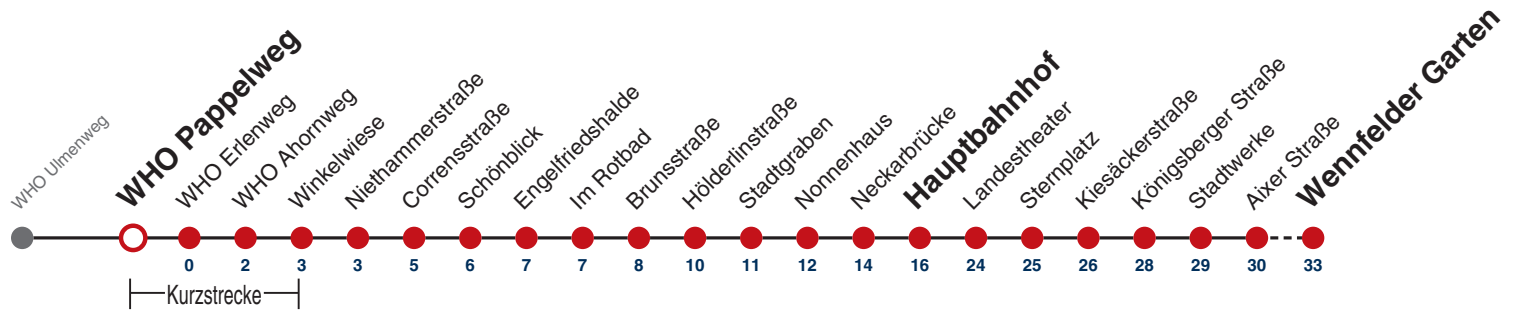

Fahrplanauskünfte rund um die Uhr:
 naldo-App & landesweite Fahrplanauskunft
 (0800 29 82 743, kostenlos)

4

WHO Pappelweg → Wennfelder Garten

Gültig ab 12.12.2021

	Mo - Fr (Normal)				Mo - Fr (Ferien)		Samstag		Sonn-/Feiertag	
05	19	36	51 ^A		19	36	19 ^A	43	19 ^{R9}	43
06	06	21 ^A	36	51 ^A	06	36	13	43	13	43
07	06	21 ^A	36	51 ^A	06	36	13	43	13	43
08	06	21 ^A	36	51 ^A	06	36	08	38	13	43
09	06	21 ^A	36	51 ^A	06	36	08	38	13	43
10	06	21 ^A	36	51 ^A	06	36	08	38	13	43
11	06	21 ^A	36	51 ^A	06	36	08	38	13	43
12	06	21 ^A	36	51 ^A	06	36	08	38	13	43
13	06	21 ^A	36	51 ^A	06	36	08	38	13	43
14	06	21 ^A	36	51 ^A	06	36	08	38	13	43
15	06	21 ^A	36	51 ^A	06	36	08	38	13	43
16	06	21 ^A	36	51 ^A	06	36	08	38	13	43
17	06	21 ^A	36	51 ^A	06	36	08	38	13	43
18	06	21 ^A	36	51 ^A	06	36	08 ^{A18}	38 ^{A18}	13	43
19	06	21 ^A	36	51 ^A	06	36	08 ^{A18}	38 ^{A18}	13	43
20	13	43			13	43	13 ^{A18}	43 ^{A18}	13	43
21	13	43			13	43	13 ^{A26}	43 ^{A26}	13	43
22	13	43			13	43	13 ^{A26}	43 ^{A26}	13	43
23	13	43			13	43	13 ^{A26}	43 ^{A26}	13	43
00										
01										