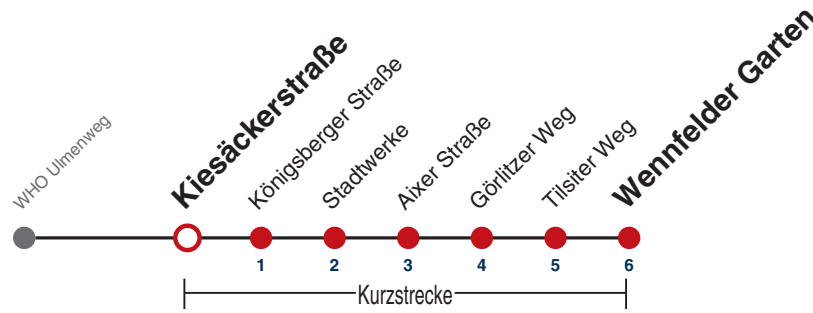

Fahrplanauskünfte rund um die Uhr:

naldo-App & landesweite Fahrplanauskunft
(0800 29 82 743, kostenlos)

4

Kiesackerstraße → Wennfelder Garten

Gültig ab 12.12.2021

	Mo - Fr (Normal)	Mo - Fr (Ferien)	Samstag	Sonn-/Feiertag
05	45	45	45 ^{R9}	45 ^{R9}
06	05 35	05 35	08 38	08 38
07	05 35	05 35	08 38	08 38
08	05 35	05 35	08 36	08 38
09	05 35	05 35	06 36	08 38
10	05 35	05 35	06 36	08 38
11	05 35	05 35	06 36	08 38
12	05 35	05 35	06 36	08 38
13	05 35	05 35	06 36	08 38
14	05 35	05 35	06 36	08 38
15	05 35	05 35	06 36	08 38
16	05 35	05 35	06 36	08 38
17	05 35	05 35	06 36	08 38
18	05 35	05 35	06 36 ^{A18}	08 38
19	05 35	05 35	06 ^{A18} 36 ^{A18}	08 38
20	05 38	05 38	06 ^{A18} 38 ^{A18}	08 38
21	08 38	08 38	08 ^{A18} 38 ^{A26}	08 38
22	08 38	08 38	08 ^{A26} 38 ^{A26}	08 38
23	08 38	08 38	08 ^{A26} 38 ^{A26}	08 38
00	08	08	08 ^{A26}	08
01				