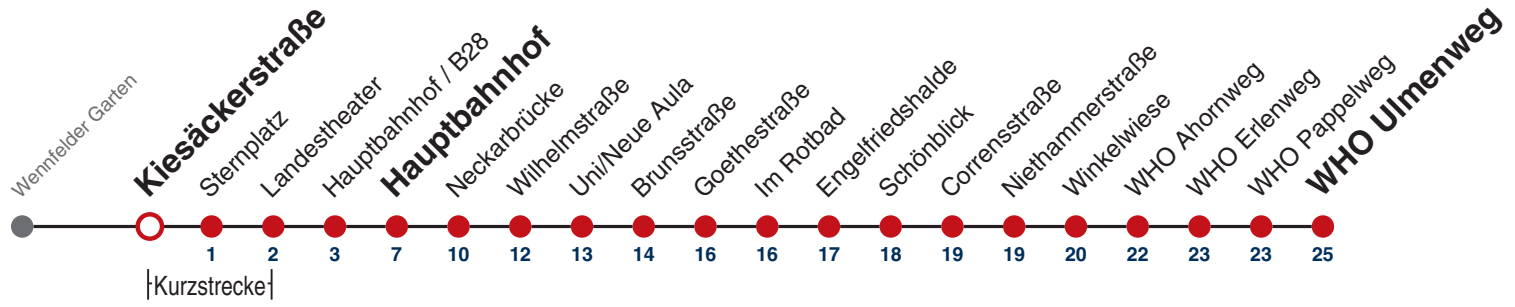

A bis Hauptbahnhof

A18 nicht 24.12.

A26 nicht 24. und 31.12.

Ferienfahrplan gilt 27.12.21 - 07.01.22 (Weihnachtsferien) und 01.08.22 - 09.09.22. (Sommerferien) ab Haltestelle Corrensstr. besteht Anschluss zur Linie 33 Richtung Tropenklinik, Linie 33 verkehrt nur auf Anmeldung mind. 30 Min. vor Abfahrt, Tel. 07071 / 34 00 0

Fahrplanauskünfte rund um die Uhr:
naldo-App & landesweite Fahrplanauskunft
(0800 29 82 743, kostenlos)

4

Kiesäckerstraße → WHO Ulmenweg

Gültig ab 12.12.2021

	Mo - Fr (Normal)		Mo - Fr (Ferien)		Samstag		Sonn-/Feiertag	
05	27	49	27	49	27	49	27	49
06	19	49	19	49	19	49	19	49
07	19	49	19	49	19	49	19	49
08	19	49	19	49	22	52	19	49
09	19	49	19	49	22	52	19	49
10	19	49	19	49	22	52	19	49
11	19	49	19	49	22	52	19	49
12	19	49	19	49	22	52	19	49
13	19	49	19	49	22	52	19	49
14	19	49	19	49	22	52	19	49
15	19	49	19	49	22	52	19	49
16	19	49	19	49	22	52	19	49
17	19	49	19	49	22	52	19	49
18	19	49	19	49	22 ^{A18}	52 ^{A18}	19	49
19	19	49	19	49	22 ^{A18}	52 ^{A18}	19	49
20	19	49	19	49	19 ^{A18}	49 ^{A18}	19	49
21	19	49	19	49	19 ^{A26}	49 ^{A26}	19	49
22	19	49	19	49	19 ^{A26}	49 ^{A26}	19	49
23	19	49 ^A	19	49 ^A	19 ^{A26}	49 ^A _{A26}	19	49 ^A
00								
01								