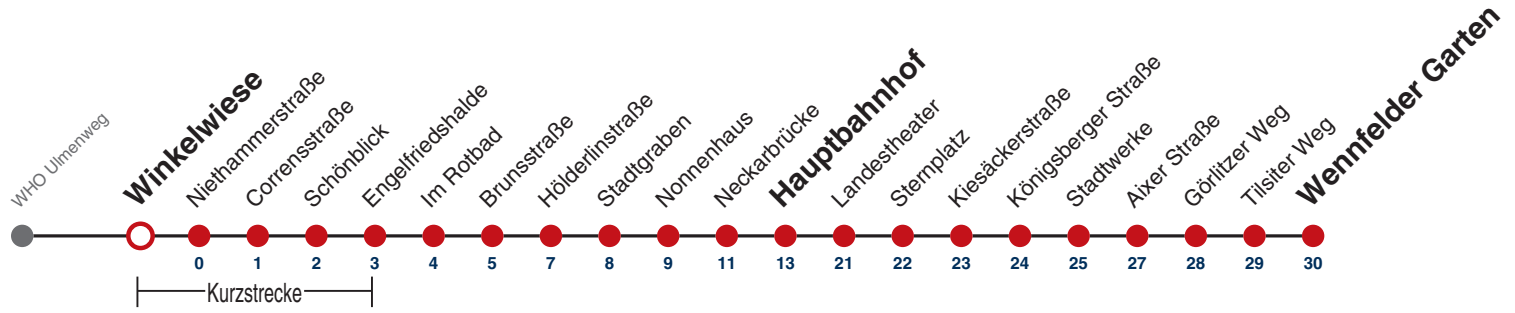

Fahrplanauskünfte rund um die Uhr:
naldo-App & landesweite Fahrplanauskunft
(0800 29 82 743, kostenlos)

4

Winkelwiese → Wennfelder Garten

Gültig ab 12.12.2021

	Mo - Fr (Normal)				Mo - Fr (Ferien)		Samstag		Sonn-/Feiertag	
05	23	39	54 ^A		23	39	23 ^A	47	23 ^{R9}	47
06	09	24 ^A	39	54 ^A	09	39	17	47	17	47
07	09	24 ^A	39	54 ^A	09	39	17	47	17	47
08	09	24 ^A	39	54 ^A	09	39	11	41	17	47
09	09	24 ^A	39	54 ^A	09	39	11	41	17	47
10	09	24 ^A	39	54 ^A	09	39	11	41	17	47
11	09	24 ^A	39	54 ^A	09	39	11	41	17	47
12	09	24 ^A	39	54 ^A	09	39	11	41	17	47
13	09	24 ^A	39	54 ^A	09	39	11	41	17	47
14	09	24 ^A	39	54 ^A	09	39	11	41	17	47
15	09	24 ^A	39	54 ^A	09	39	11	41	17	47
16	09	24 ^A	39	54 ^A	09	39	11	41	17	47
17	09	24 ^A	39	54 ^A	09	39	11	41	17	47
18	09	24 ^A	39	54 ^A	09	39	11 ^{A18}	41 ^{A18}	17	47
19	09	24 ^A	39	54 ^A	09	39	11 ^{A18}	41 ^{A18}	17	47
20	17	47			17	47	17 ^{A18}	47 ^{A18}	17	47
21	17	47			17	47	17 ^{A26}	47 ^{A26}	17	47
22	17	47			17	47	17 ^{A26}	47 ^{A26}	17	47
23	17	47			17	47	17 ^{A26}	47 ^{A26}	17	47
00										
01										