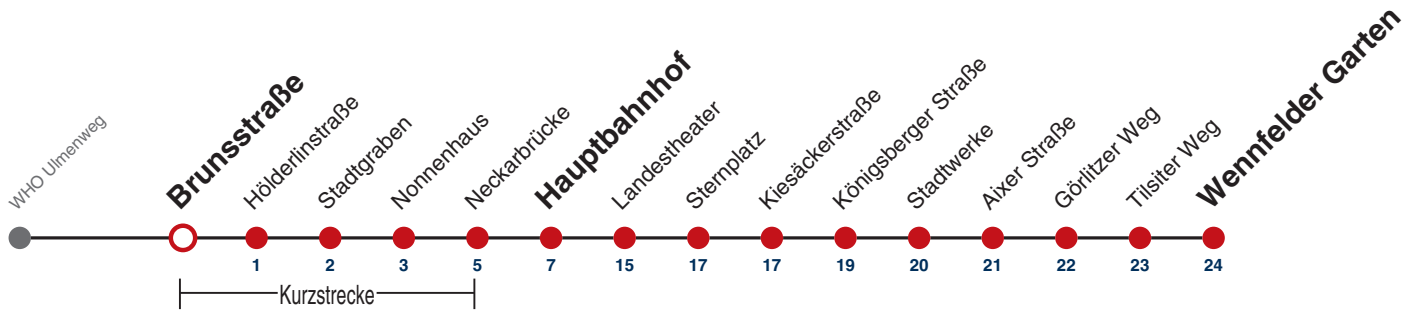

Fahrplanauskünfte rund um die Uhr:
naldo-App & landesweite Fahrplanauskunft
(0800 29 82 743, kostenlos)

4

Brunnsstraße → Wennfelder Garten

Gültig ab 12.12.2021

	Mo - Fr (Normal)				Mo - Fr (Ferien)		Samstag		Sonn-/Feiertag	
05	28	45			28	45	28 ^A	52	28 ^{R9}	52
06	00 ^A	15	30 ^A	45	15	45	22	52	22	52
07	00 ^A	15	30 ^A	45	15	45	22	52	22	52
08	00 ^A	15	30 ^A	45	15	45	17	47	22	52
09	00 ^A	15	30 ^A	45	15	45	17	47	22	52
10	00 ^A	15	30 ^A	45	15	45	17	47	22	52
11	00 ^A	15	30 ^A	45	15	45	17	47	22	52
12	00 ^A	15	30 ^A	45	15	45	17	47	22	52
13	00 ^A	15	30 ^A	45	15	45	17	47	22	52
14	00 ^A	15	30 ^A	45	15	45	17	47	22	52
15	00 ^A	15	30 ^A	45	15	45	17	47	22	52
16	00 ^A	15	30 ^A	45	15	45	17	47	22	52
17	00 ^A	15	30 ^A	45	15	45	17	47	22	52
18	00 ^A	15	30 ^A	45	15	45	17 ^{A18}	47 ^{A18}	22	52
19	00 ^A	15	30 ^A	45	15	45	17 ^{A18}	47 ^{A18}	22	52
20	00 ^A	22	52		22	52	22 ^{A18}	52 ^{A18}	22	52
21	22	52			22	52	22 ^{A26}	52 ^{A26}	22	52
22	22	52			22	52	22 ^{A26}	52 ^{A26}	22	52
23	22	52			22	52	22 ^{A26}	52 ^{A26}	22	52
00										
01										