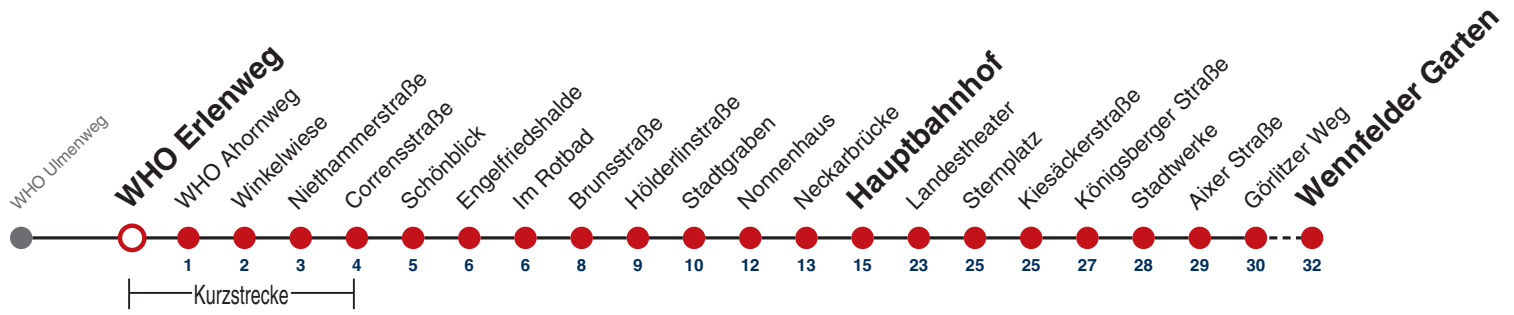

Fahrplanauskünfte rund um die Uhr:
naldo-App & landesweite Fahrplanauskunft
(0800 29 82 743, kostenlos)

4

WHO Erlenweg → Wennfelder Garten

Gültig ab 12.12.2021

	Mo - Fr (Normal)				Mo - Fr (Ferien)		Samstag		Sonn-/Feiertag	
05	20	37	52 ^A		20	37	20 ^A	44	20 ^{R9}	44
06	07	22 ^A	37	52 ^A	07	37	14	44	14	44
07	07	22 ^A	37	52 ^A	07	37	14	44	14	44
08	07	22 ^A	37	52 ^A	07	37	09	39	14	44
09	07	22 ^A	37	52 ^A	07	37	09	39	14	44
10	07	22 ^A	37	52 ^A	07	37	09	39	14	44
11	07	22 ^A	37	52 ^A	07	37	09	39	14	44
12	07	22 ^A	37	52 ^A	07	37	09	39	14	44
13	07	22 ^A	37	52 ^A	07	37	09	39	14	44
14	07	22 ^A	37	52 ^A	07	37	09	39	14	44
15	07	22 ^A	37	52 ^A	07	37	09	39	14	44
16	07	22 ^A	37	52 ^A	07	37	09	39	14	44
17	07	22 ^A	37	52 ^A	07	37	09	39	14	44
18	07	22 ^A	37	52 ^A	07	37	09 ^{A18}	39 ^{A18}	14	44
19	07	22 ^A	37	52 ^A	07	37	09 ^{A18}	39 ^{A18}	14	44
20	14	44			14	44	14 ^{A18}	44 ^{A18}	14	44
21	14	44			14	44	14 ^{A26}	44 ^{A26}	14	44
22	14	44			14	44	14 ^{A26}	44 ^{A26}	14	44
23	14	44			14	44	14 ^{A26}	44 ^{A26}	14	44
00										
01										