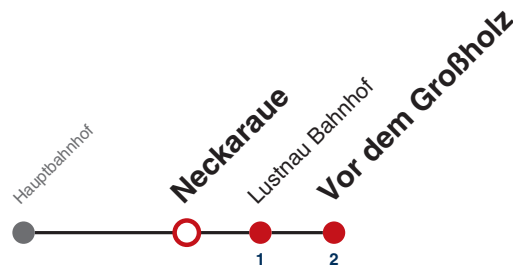

35

Neckaraue → Vor dem Großholz

Gültig ab 12.12.2021

	Montag - Freitag	Samstag	Sonn-/Feiertag
05	45^{R9}	45^{R9}	45^{R9}
06	10^{R9} 40^{R9}	10^{R9} 40^{R9}	10^{R9} 40^{R9}
07	10^{R9} 40^{R9}	10^{R9} 40^{R9}	10^{R9} 40^{R9}
08	10^{R9} 40^{R9}	10^{R9} 40^{R9}	10^{R9} 40^{R9}
09	10^{R9} 40^{R9}	10^{R9} 40^{R9}	10^{R9} 40^{R9}
10	10^{R9} 40^{R9}	10^{R9} 40^{R9}	10^{R9} 40^{R9}
11	10^{R9} 40^{R9}	10^{R9} 40^{R9}	10^{R9} 40^{R9}
12	10^{R9} 40^{R9}	10^{R9} 40^{R9}	10^{R9} 40^{R9}
13	10^{R9} 40^{R9}	10^{R9} 40^{R9}	10^{R9} 40^{R9}
14	10^{R9} 40^{R9}	10^{R9} 40^{R9}	10^{R9} 40^{R9}
15	10^{R9} 40^{R9}	10^{R9} 40^{R9}	10^{R9} 40^{R9}
16	10^{R9} 40^{R9}	10^{R9} 40^{R9}	10^{R9} 40^{R9}
17	10^{R9} 40^{R9}	10^{R9} 40^{R9}	10^{R9} 40^{R9}
18	10^{R9} 40^{R9}	10^{A18}_{R9} 40^{A18}_{R9}	10^{R9} 40^{R9}
19	10^{R9} 40^{R9}	10^{A18}_{R9} 40^{A18}_{R9}	10^{R9} 40^{R9}
20	10^{R9} 40^{R9}	10^{A18}_{R9} 40^{A18}_{R9}	10^{R9} 40^{R9}
21	10^{R9} 40^{R9}	10^{A26}_{R9} 40^{A26}_{R9}	10^{R9} 40^{R9}
22	10^{R9} 40^{R9}	10^{A26}_{R9} 40^{A26}_{R9}	10^{R9} 40^{R9}
23	10^{R9} 40^{R9}	10^{A26}_{R9} 40^{A26}_{R9}	10^{R9} 40^{R9}
00			
01			

A18 nicht 24.12.

A26 nicht 24. und 31.12.

R9 Anmeldefahrt, Anmeldung mind. 30 Min. vor Abfahrt, Tel. 07071 / 34 00 0

Fahrplanauskünfte rund um die Uhr:
naldo-App & landesweite Fahrplanauskunft
(0800 29 82 743, kostenlos)