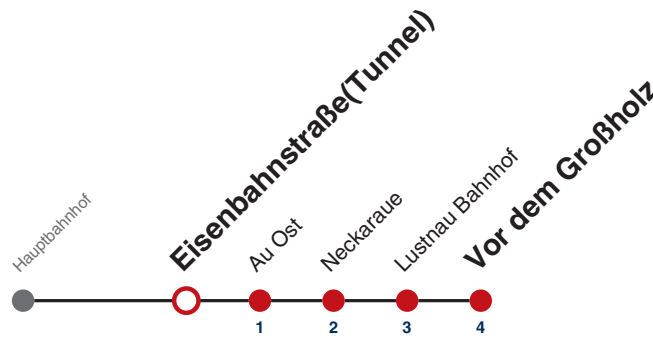

35

Eisenbahnstraße(Tunnel) → Vor dem Großholz

Gültig ab 12.12.2021

	Montag - Freitag	Samstag	Sonn-/Feiertag
05	43^{R9}	43^{R9}	43^{R9}
06	08^{R9} 38^{R9}	08^{R9} 38^{R9}	08^{R9} 38^{R9}
07	08^{R9} 38^{R9}	08^{R9} 38^{R9}	08^{R9} 38^{R9}
08	08^{R9} 38^{R9}	08^{R9} 38^{R9}	08^{R9} 38^{R9}
09	08^{R9} 38^{R9}	08^{R9} 38^{R9}	08^{R9} 38^{R9}
10	08^{R9} 38^{R9}	08^{R9} 38^{R9}	08^{R9} 38^{R9}
11	08^{R9} 38^{R9}	08^{R9} 38^{R9}	08^{R9} 38^{R9}
12	08^{R9} 38^{R9}	08^{R9} 38^{R9}	08^{R9} 38^{R9}
13	08^{R9} 38^{R9}	08^{R9} 38^{R9}	08^{R9} 38^{R9}
14	08^{R9} 38^{R9}	08^{R9} 38^{R9}	08^{R9} 38^{R9}
15	08^{R9} 38^{R9}	08^{R9} 38^{R9}	08^{R9} 38^{R9}
16	08^{R9} 38^{R9}	08^{R9} 38^{R9}	08^{R9} 38^{R9}
17	08^{R9} 38^{R9}	08^{R9} 38^{R9}	08^{R9} 38^{R9}
18	08^{R9} 38^{R9}	08^{A18}_{R9} 38^{A18}_{R9}	08^{R9} 38^{R9}
19	08^{R9} 38^{R9}	08^{A18}_{R9} 38^{A18}_{R9}	08^{R9} 38^{R9}
20	08^{R9} 38^{R9}	08^{A18}_{R9} 38^{A18}_{R9}	08^{R9} 38^{R9}
21	08^{R9} 38^{R9}	08^{A26}_{R9} 38^{A26}_{R9}	08^{R9} 38^{R9}
22	08^{R9} 38^{R9}	08^{A26}_{R9} 38^{A26}_{R9}	08^{R9} 38^{R9}
23	08^{R9} 38^{R9}	08^{A26}_{R9} 38^{A26}_{R9}	08^{R9} 38^{R9}
00			
01			

A18 nicht 24.12.

A26 nicht 24. und 31.12.

R9 Anmeldefahrt, Anmeldung mind. 30 Min. vor Abfahrt, Tel. 07071 / 34 00 0

Fahrplanauskünfte rund um die Uhr:
naldo-App & landesweite Fahrplanauskunft
(0800 29 82 743, kostenlos)