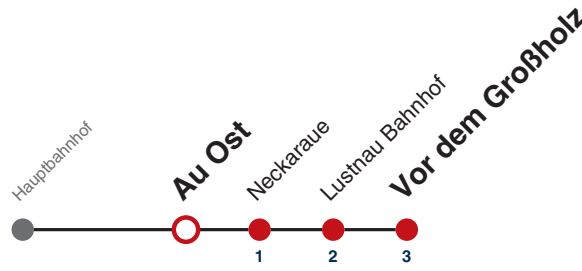

35

Au Ost → Vor dem Großholz

Gültig ab 12.12.2021

	Montag - Freitag	Samstag	Sonn-/Feiertag
05	44^{R9}	44^{R9}	44^{R9}
06	09^{R9} 39^{R9}	09^{R9} 39^{R9}	09^{R9} 39^{R9}
07	09^{R9} 39^{R9}	09^{R9} 39^{R9}	09^{R9} 39^{R9}
08	09^{R9} 39^{R9}	09^{R9} 39^{R9}	09^{R9} 39^{R9}
09	09^{R9} 39^{R9}	09^{R9} 39^{R9}	09^{R9} 39^{R9}
10	09^{R9} 39^{R9}	09^{R9} 39^{R9}	09^{R9} 39^{R9}
11	09^{R9} 39^{R9}	09^{R9} 39^{R9}	09^{R9} 39^{R9}
12	09^{R9} 39^{R9}	09^{R9} 39^{R9}	09^{R9} 39^{R9}
13	09^{R9} 39^{R9}	09^{R9} 39^{R9}	09^{R9} 39^{R9}
14	09^{R9} 39^{R9}	09^{R9} 39^{R9}	09^{R9} 39^{R9}
15	09^{R9} 39^{R9}	09^{R9} 39^{R9}	09^{R9} 39^{R9}
16	09^{R9} 39^{R9}	09^{R9} 39^{R9}	09^{R9} 39^{R9}
17	09^{R9} 39^{R9}	09^{R9} 39^{R9}	09^{R9} 39^{R9}
18	09^{R9} 39^{R9}	09^{A18}_{R9} 39^{A18}_{R9}	09^{R9} 39^{R9}
19	09^{R9} 39^{R9}	09^{A18}_{R9} 39^{A18}_{R9}	09^{R9} 39^{R9}
20	09^{R9} 39^{R9}	09^{A18}_{R9} 39^{A18}_{R9}	09^{R9} 39^{R9}
21	09^{R9} 39^{R9}	09^{A26}_{R9} 39^{A26}_{R9}	09^{R9} 39^{R9}
22	09^{R9} 39^{R9}	09^{A26}_{R9} 39^{A26}_{R9}	09^{R9} 39^{R9}
23	09^{R9} 39^{R9}	09^{A26}_{R9} 39^{A26}_{R9}	09^{R9} 39^{R9}
00			
01			

A18 nicht 24.12.

A26 nicht 24. und 31.12.

R9 Anmeldefahrt, Anmeldung mind. 30 Min. vor Abfahrt, Tel. 07071 / 34 00 0

Fahrplanauskünfte rund um die Uhr:
naldo-App & landesweite Fahrplanauskunft
(0800 29 82 743, kostenlos)