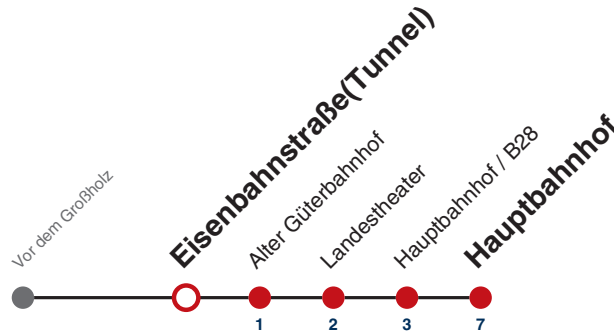

**A18** nicht 24.12.

**A26** nicht 24. und 31.12.

**R9** Anmeldefahrt, Anmeldung mind. 30 Min. vor Abfahrt, Tel. 07071 / 34 00 0

Fahrplanauskünfte rund um die Uhr:  
naldo-App & landesweite Fahrplanauskunft  
(0800 29 82 743, kostenlos)

## Eisenbahnstraße(Tunnel) → Hauptbahnhof

Gültig ab 12.12.2021

	Montag - Freitag	Samstag	Sonn-/Feiertag
05		47 <sup>R9</sup>	47 <sup>R9</sup>
06		17 <sup>R9</sup> 47 <sup>R9</sup>	17 <sup>R9</sup> 47 <sup>R9</sup>
07		17 <sup>R9</sup> 47 <sup>R9</sup>	17 <sup>R9</sup> 47 <sup>R9</sup>
08		17 <sup>R9</sup> 47 <sup>R9</sup>	17 <sup>R9</sup> 47 <sup>R9</sup>
09		17 <sup>R9</sup> 47 <sup>R9</sup>	17 <sup>R9</sup> 47 <sup>R9</sup>
10		17 <sup>R9</sup> 47 <sup>R9</sup>	17 <sup>R9</sup> 47 <sup>R9</sup>
11		17 <sup>R9</sup> 47 <sup>R9</sup>	17 <sup>R9</sup> 47 <sup>R9</sup>
12		17 <sup>R9</sup> 47 <sup>R9</sup>	17 <sup>R9</sup> 47 <sup>R9</sup>
13		17 <sup>R9</sup> 47 <sup>R9</sup>	17 <sup>R9</sup> 47 <sup>R9</sup>
14		17 <sup>R9</sup> 47 <sup>R9</sup>	17 <sup>R9</sup> 47 <sup>R9</sup>
15		17 <sup>R9</sup> 47 <sup>R9</sup>	17 <sup>R9</sup> 47 <sup>R9</sup>
16		17 <sup>R9</sup> 47 <sup>R9</sup>	17 <sup>R9</sup> 47 <sup>R9</sup>
17		17 <sup>R9</sup> 47 <sup>R9</sup>	17 <sup>R9</sup> 47 <sup>R9</sup>
18		17 <sup>A18</sup> <sub>R9</sub> 47 <sup>A18</sup> <sub>R9</sub>	17 <sup>R9</sup> 47 <sup>R9</sup>
19		17 <sup>A18</sup> <sub>R9</sub> 47 <sup>A18</sup> <sub>R9</sub>	17 <sup>R9</sup> 47 <sup>R9</sup>
20	47 <sup>R9</sup>	17 <sup>A18</sup> <sub>R9</sub> 47 <sup>A18</sup> <sub>R9</sub>	17 <sup>R9</sup> 47 <sup>R9</sup>
21	17 <sup>R9</sup> 47 <sup>R9</sup>	17 <sup>A26</sup> <sub>R9</sub> 47 <sup>A26</sup> <sub>R9</sub>	17 <sup>R9</sup> 47 <sup>R9</sup>
22	17 <sup>R9</sup> 47 <sup>R9</sup>	17 <sup>A26</sup> <sub>R9</sub> 47 <sup>A26</sup> <sub>R9</sub>	17 <sup>R9</sup> 47 <sup>R9</sup>
23	17 <sup>R9</sup> 47 <sup>R9</sup>	17 <sup>A26</sup> <sub>R9</sub> 47 <sup>A26</sup> <sub>R9</sub>	17 <sup>R9</sup> 47 <sup>R9</sup>
00			
01			