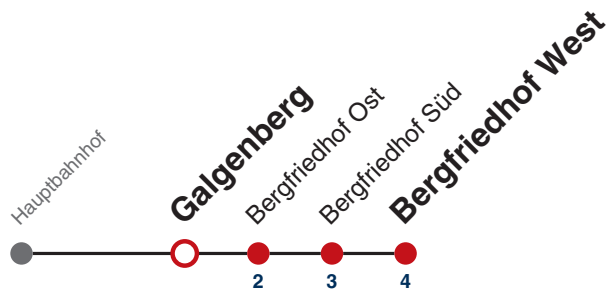

34

Galgenberg → Bergfriedhof West

Gültig ab 12.12.2021

	Mo - Fr (Normal)	Mo - Fr (Ferien)	Samstag	Sonn-/Feiertag
05				
06	22^{R9} 52^{R9}	05^{R9} 35^{R9}	09^{R9} 39^{R9}	09^{R9} 39^{R9}
07	22^{R9} 52^{R9}	05^{R9} 35^{R9}	09^{R9} 39^{R9}	09^{R9} 39^{R9}
08	22^{R9} 52^{R9}	05^{R9} 35^{R9}	09^{R9} 36^{R9}	09^{R9} 39^{R9}
09	52^{R9}	05^{R9}	06^{R9}	09^{R9} 39^{R9}
10	22^{R9} 52^{R9}	05^{R9} 35^{R9}	06^{R9} 36^{R9}	09^{R9} 39^{R9}
11	22^{R9} 52^{R9}	05^{R9} 35^{R9}	06^{R9} 36^{R9}	09^{R9} 39^{R9}
12	22^{R9} 52^{R9}	05^{R9} 35^{R9}	06^{R9} 36^{R9}	09^{R9} 39^{R9}
13	52^{R9}	05^{R9}	06^{R9} 36^{R9}	09^{R9} 39^{R9}
14	52^{R9}	05^{R9}	06^{R9} 36^{R9}	09^{R9} 39^{R9}
15	52^{R9}	05^{R9}	06^{R9}	09^{R9}
16	22^{R9} 52^{R9}	05^{R9} 35^{R9}	06^{R9} 36^{R9}	09^{R9} 39^{R9}
17	22^{R9} 52^{R9}	05^{R9} 35^{R9}	06^{R9} 36^{R9}	09^{R9} 39^{R9}
18	22^{R9} 52^{R9}	05^{R9} 35^{R9}	06^{A18}_{R9} 36^{A18}_{R9}	09^{R9} 39^{R9}
19	22^{R9} 52^{R9}	05^{R9} 35^{R9}	06^{A18}_{R9} 36^{A18}_{R9}	09^{R9} 39^{R9}
20	39^{R9}	09^{R9} 39^{R9}	09^{A18}_{R9} 39^{A18}_{R9}	09^{R9} 39^{R9}
21	09^{R9} 39^{R9}	09^{R9} 39^{R9}	09^{A26}_{R9} 39^{A26}_{R9}	09^{R9} 39^{R9}
22	09^{R9} 39^{R9}	09^{R9} 39^{R9}	09^{A26}_{R9} 39^{A26}_{R9}	09^{R9} 39^{R9}
23	09^{R9} 39^{R9}	09^{R9} 39^{R9}	09^{A26}_{R9} 39^{A26}_{R9}	09^{R9} 39^{R9}
00	09^{R9}	09^{R9}	09^{R9}	09^{R9}
01				

A18 nicht 24.12.

A26 nicht 24. und 31.12.

R9 Anmeldefahrt, Anmeldung mind. 30 Min. vor Abfahrt, Tel. 07071 / 34 00 0

Galgenberg: Zu- und Aussteigemöglichkeiten an jedem beliebigen Ziel in der Sudetenstraße und Liegnitzer Straße.

Fahrplanauskünfte rund um die Uhr:
naldo-App & landesweite Fahrplanauskunft
(0800 29 82 743, kostenlos)