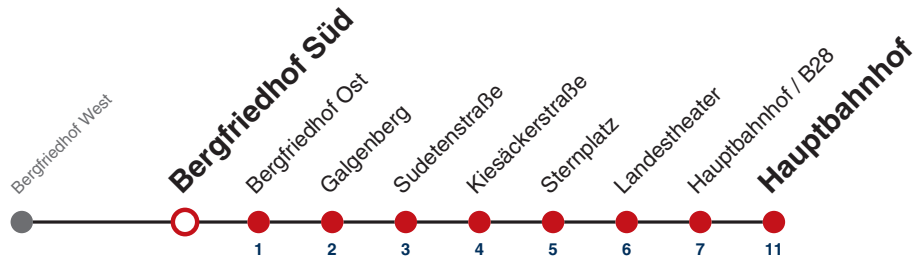

34

Bergfriedhof Süd → Hauptbahnhof

Gültig ab 12.12.2021

	Mo - Fr (Normal)	Mo - Fr (Ferien)	Samstag	Sonn-/Feiertag
05	54^{R9}	43^{R9}	43^{R9}	43^{R9}
06	24^{R9} 54^{R9}	13^{R9} 43^{R9}	23^{R9} 53^{R9}	13^{R9} 43^{R9}
07	24^{R9} 54^{R9}	13^{R9} 43^{R9}	23^{R9} 53^{R9}	13^{R9} 43^{R9}
08	24^{R9} 54^{R9}	13^{R9} 43^{R9}	16^{R9} 46^{R9}	13^{R9} 43^{R9}
09	24^{R9} 54^{R9}	13^{R9} 43^{R9}	16^{R9} 46^{R9}	13^{R9} 43^{R9}
10	54^{R9}	43^{R9}	46^{R9}	13^{R9} 43^{R9}
11	24^{R9} 54^{R9}	13^{R9} 43^{R9}	16^{R9} 46^{R9}	13^{R9} 43^{R9}
12	24^{R9} 54^{R9}	13^{R9} 43^{R9}	16^{R9} 46^{R9}	13^{R9} 43^{R9}
13	24^{R9} 54^{R9}	13^{R9} 43^{R9}	16^{R9} 46^{R9}	13^{R9} 43^{R9}
14	54^{R9}	43^{R9}	16^{R9} 46^{R9}	13^{R9} 43^{R9}
15	54^{R9}	43^{R9}	16^{R9} 46^{R9}	13^{R9} 43^{R9}
16	54^{R9}	43^{R9}	46^{R9}	43^{R9}
17	24^{R9} 54^{R9}	13^{R9} 43^{R9}	16^{R9} 46^{R9}	13^{R9} 43^{R9}
18	24^{R9} 54^{R9}	13^{R9} 43^{R9}	16^{A18}_{R9} 46^{A18}_{R9}	13^{R9} 43^{R9}
19	24^{R9} 54^{R9}	13^{R9} 43^{R9}	16^{A18}_{R9} 46^{A18}_{R9}	13^{R9} 43^{R9}
20	13^{R9} 43^{R9}	13^{R9} 43^{R9}	13^{A18}_{R9} 43^{A18}_{R9}	13^{R9} 43^{R9}
21	13^{R9} 43^{R9}	13^{R9} 43^{R9}	13^{A26}_{R9} 43^{A26}_{R9}	13^{R9} 43^{R9}
22	13^{R9} 43^{R9}	13^{R9} 43^{R9}	13^{A26}_{R9} 43^{A26}_{R9}	13^{R9} 43^{R9}
23	13^{R9} 43^{R9}	13^{R9} 43^{R9}	13^{A26}_{R9} 43^{A26}_{R9}	13^{R9} 43^{R9}
00				
01				

A18 nicht 24.12.

A26 nicht 24. und 31.12.

R9 Anmeldefahrt, Anmeldung mind. 30 Min. vor Abfahrt, Tel. 07071 / 34 00 0

Galgenberg: Zu- und Aussteigemöglichkeiten an jedem beliebigen Ziel in der Sudetenstraße und Liegnitzer Straße.

Fahrplanauskünfte rund um die Uhr:
naldo-App & landesweite Fahrplanauskunft
(0800 29 82 743, kostenlos)