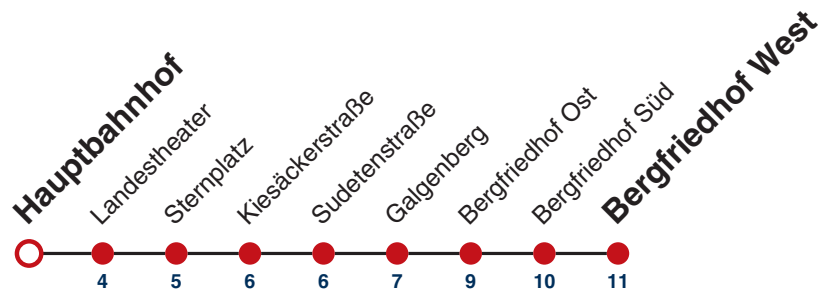

34

Hauptbahnhof → Bergfriedhof West

Gültig ab 12.12.2021

	Mo - Fr (Normal)	Mo - Fr (Ferien)	Samstag	Sonn-/Feiertag
05		58^{R9}		
06	15^{R9} 45^{R9}	28^{R9} 58^{R9}	02^{R9} 32^{R9}	02^{R9} 32^{R9}
07	15^{R9} 45^{R9}	28^{R9} 58^{R9}	02^{R9} 32^{R9}	02^{R9} 32^{R9}
08	15^{R9} 45^{R9}	28^{R9} 58^{R9}	02^{R9} 29^{R9} 59^{R9}	02^{R9} 32^{R9}
09	45^{R9}	58^{R9}	59^{R9}	02^{R9} 32^{R9}
10	15^{R9} 45^{R9}	28^{R9} 58^{R9}	29^{R9} 59^{R9}	02^{R9} 32^{R9}
11	15^{R9} 45^{R9}	28^{R9} 58^{R9}	29^{R9} 59^{R9}	02^{R9} 32^{R9}
12	15^{R9} 45^{R9}	28^{R9} 58^{R9}	29^{R9} 59^{R9}	02^{R9} 32^{R9}
13	45^{R9}	58^{R9}	29^{R9} 59^{R9}	02^{R9} 32^{R9}
14	45^{R9}	58^{R9}	29^{R9} 59^{R9}	02^{R9} 32^{R9}
15	45^{R9}	58^{R9}	59^{R9}	02^{R9}
16	15^{R9} 45^{R9}	28^{R9} 58^{R9}	29^{R9} 59^{R9}	02^{R9} 32^{R9}
17	15^{R9} 45^{R9}	28^{R9} 58^{R9}	29^{R9} 59^{A18}_{R9}	02^{R9} 32^{R9}
18	15^{R9} 45^{R9}	28^{R9} 58^{R9}	29^{A18}_{R9} 59^{A18}_{R9}	02^{R9} 32^{R9}
19	15^{R9} 45^{R9}	28^{R9}	29^{A18}_{R9}	02^{R9} 32^{R9}
20	32^{R9}	02^{R9} 32^{R9}	02^{A18}_{R9} 32^{A18}_{R9}	02^{R9} 32^{R9}
21	02^{R9} 32^{R9}	02^{R9} 32^{R9}	02^{A26}_{R9} 32^{A26}_{R9}	02^{R9} 32^{R9}
22	02^{R9} 32^{R9}	02^{R9} 32^{R9}	02^{A26}_{R9} 32^{A26}_{R9}	02^{R9} 32^{R9}
23	02^{R9} 32^{R9}	02^{R9} 32^{R9}	02^{A26}_{R9} 32^{A26}_{R9}	02^{R9} 32^{R9}
00	02^{R9}	02^{R9}	02^{R9}	02^{R9}
01				

A18 nicht 24.12.

A26 nicht 24. und 31.12.

R9 Anmeldefahrt, Anmeldung mind. 30 Min. vor Abfahrt, Tel. 07071 / 34 00 0

Galgenberg: Zu- und Aussteigemöglichkeiten an jedem beliebigen Ziel in der Sudetenstraße und Liegnitzer Straße.

Fahrplanauskünfte rund um die Uhr:
naldo-App & landesweite Fahrplanauskunft
(0800 29 82 743, kostenlos)