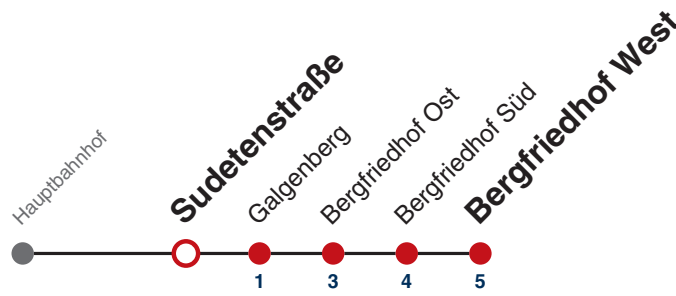

34

Sudetenstraße → Bergfriedhof West

Gültig ab 12.12.2021

	Mo - Fr (Normal)	Mo - Fr (Ferien)	Samstag	Sonn-/Feiertag
05				
06	21^{R9} 51^{R9}	04^{R9} 34^{R9}	08^{R9} 38^{R9}	08^{R9} 38^{R9}
07	21^{R9} 51^{R9}	04^{R9} 34^{R9}	08^{R9} 38^{R9}	08^{R9} 38^{R9}
08	21^{R9} 51^{R9}	04^{R9} 34^{R9}	08^{R9} 35^{R9}	08^{R9} 38^{R9}
09	51^{R9}	04^{R9}	05^{R9}	08^{R9} 38^{R9}
10	21^{R9} 51^{R9}	04^{R9} 34^{R9}	05^{R9} 35^{R9}	08^{R9} 38^{R9}
11	21^{R9} 51^{R9}	04^{R9} 34^{R9}	05^{R9} 35^{R9}	08^{R9} 38^{R9}
12	21^{R9} 51^{R9}	04^{R9} 34^{R9}	05^{R9} 35^{R9}	08^{R9} 38^{R9}
13	51^{R9}	04^{R9}	05^{R9} 35^{R9}	08^{R9} 38^{R9}
14	51^{R9}	04^{R9}	05^{R9} 35^{R9}	08^{R9} 38^{R9}
15	51^{R9}	04^{R9}	05^{R9}	08^{R9}
16	21^{R9} 51^{R9}	04^{R9} 34^{R9}	05^{R9} 35^{R9}	08^{R9} 38^{R9}
17	21^{R9} 51^{R9}	04^{R9} 34^{R9}	05^{R9} 35^{R9}	08^{R9} 38^{R9}
18	21^{R9} 51^{R9}	04^{R9} 34^{R9}	05^{A18}_{R9} 35^{A18}_{R9}	08^{R9} 38^{R9}
19	21^{R9} 51^{R9}	04^{R9} 34^{R9}	05^{A18}_{R9} 35^{A18}_{R9}	08^{R9} 38^{R9}
20	38^{R9}	08^{R9} 38^{R9}	08^{A18}_{R9} 38^{A18}_{R9}	08^{R9} 38^{R9}
21	08^{R9} 38^{R9}	08^{R9} 38^{R9}	08^{A26}_{R9} 38^{A26}_{R9}	08^{R9} 38^{R9}
22	08^{R9} 38^{R9}	08^{R9} 38^{R9}	08^{A26}_{R9} 38^{A26}_{R9}	08^{R9} 38^{R9}
23	08^{R9} 38^{R9}	08^{R9} 38^{R9}	08^{A26}_{R9} 38^{A26}_{R9}	08^{R9} 38^{R9}
00	08^{R9}	08^{R9}	08^{R9}	08^{R9}
01				

A18 nicht 24.12.

A26 nicht 24. und 31.12.

R9 Anmeldefahrt, Anmeldung mind. 30 Min. vor Abfahrt, Tel. 07071 / 34 00 0

Galgenberg: Zu- und Aussteigemöglichkeiten an jedem beliebigen Ziel in der Sudetenstraße und Liegnitzer Straße.

Fahrplanauskünfte rund um die Uhr:
naldo-App & landesweite Fahrplanauskunft
(0800 29 82 743, kostenlos)