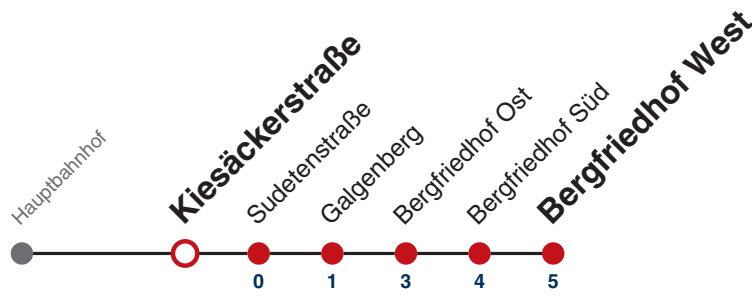

34

Kiesackerstraße → Bergfriedhof West

Gültig ab 12.12.2021

	Mo - Fr (Normal)	Mo - Fr (Ferien)	Samstag	Sonn-/Feiertag
05				
06	21^{R9} 51^{R9}	04^{R9} 34^{R9}	08^{R9} 38^{R9}	08^{R9} 38^{R9}
07	21^{R9} 51^{R9}	04^{R9} 34^{R9}	08^{R9} 38^{R9}	08^{R9} 38^{R9}
08	21^{R9} 51^{R9}	04^{R9} 34^{R9}	08^{R9} 35^{R9}	08^{R9} 38^{R9}
09	51^{R9}	04^{R9}	05^{R9}	08^{R9} 38^{R9}
10	21^{R9} 51^{R9}	04^{R9} 34^{R9}	05^{R9} 35^{R9}	08^{R9} 38^{R9}
11	21^{R9} 51^{R9}	04^{R9} 34^{R9}	05^{R9} 35^{R9}	08^{R9} 38^{R9}
12	21^{R9} 51^{R9}	04^{R9} 34^{R9}	05^{R9} 35^{R9}	08^{R9} 38^{R9}
13	51^{R9}	04^{R9}	05^{R9} 35^{R9}	08^{R9} 38^{R9}
14	51^{R9}	04^{R9}	05^{R9} 35^{R9}	08^{R9} 38^{R9}
15	51^{R9}	04^{R9}	05^{R9}	08^{R9}
16	21^{R9} 51^{R9}	04^{R9} 34^{R9}	05^{R9} 35^{R9}	08^{R9} 38^{R9}
17	21^{R9} 51^{R9}	04^{R9} 34^{R9}	05^{R9} 35^{R9}	08^{R9} 38^{R9}
18	21^{R9} 51^{R9}	04^{R9} 34^{R9}	05^{A18}_{R9} 35^{A18}_{R9}	08^{R9} 38^{R9}
19	21^{R9} 51^{R9}	04^{R9} 34^{R9}	05^{A18}_{R9} 35^{A18}_{R9}	08^{R9} 38^{R9}
20	38^{R9}	08^{R9} 38^{R9}	08^{A18}_{R9} 38^{A18}_{R9}	08^{R9} 38^{R9}
21	08^{R9} 38^{R9}	08^{R9} 38^{R9}	08^{A26}_{R9} 38^{A26}_{R9}	08^{R9} 38^{R9}
22	08^{R9} 38^{R9}	08^{R9} 38^{R9}	08^{A26}_{R9} 38^{A26}_{R9}	08^{R9} 38^{R9}
23	08^{R9} 38^{R9}	08^{R9} 38^{R9}	08^{A26}_{R9} 38^{A26}_{R9}	08^{R9} 38^{R9}
00	08^{R9}	08^{R9}	08^{R9}	08^{R9}
01				

A18 nicht 24.12.

A26 nicht 24. und 31.12.

R9 Anmeldefahrt, Anmeldung mind. 30 Min. vor Abfahrt, Tel. 07071 / 34 00 0

Galgenberg: Zu- und Aussteigemöglichkeiten an jedem beliebigen Ziel in der Sudetenstraße und Liegnitzer Straße.

Fahrplanauskünfte rund um die Uhr:
naldo-App & landesweite Fahrplanauskunft
(0800 29 82 743, kostenlos)