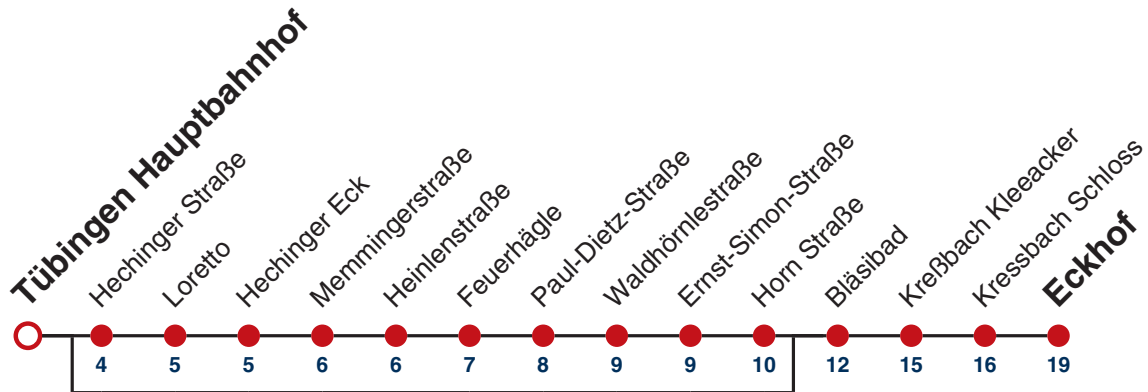

## Tübingen Hauptbahnhof → Kreßbach Eckhof

Gültig ab 12.12.2021

	Montag - Freitag	Samstag	Sonn-/Feiertag
05			
06-17	25 <sup>R9</sup> 55 <sup>R9</sup>	25 <sup>R9</sup> 55 <sup>R9</sup>	25 <sup>R9</sup> 55 <sup>R9</sup>
18-20	25 <sup>R9</sup> 55 <sup>R9</sup>	25 <sup>A18</sup> <sub>R9</sub> 55 <sup>A18</sup> <sub>R9</sub>	25 <sup>R9</sup> 55 <sup>R9</sup>
21-23	25 <sup>R9</sup> 55 <sup>R9</sup>	25 <sup>A26</sup> <sub>R9</sub> 55 <sup>A26</sup> <sub>R9</sub>	25 <sup>R9</sup> 55 <sup>R9</sup>
00-02	33 <sup>A</sup> <sub>R9</sub>	33 <sup>AA26</sup> <sub>R9</sub>	33 <sup>A</sup> <sub>R9</sub>
03	33 <sup>AN7</sup> <sub>R9</sub>	33 <sup>AA26</sup> <sub>R9</sub>	33 <sup>A</sup> <sub>R9</sub>