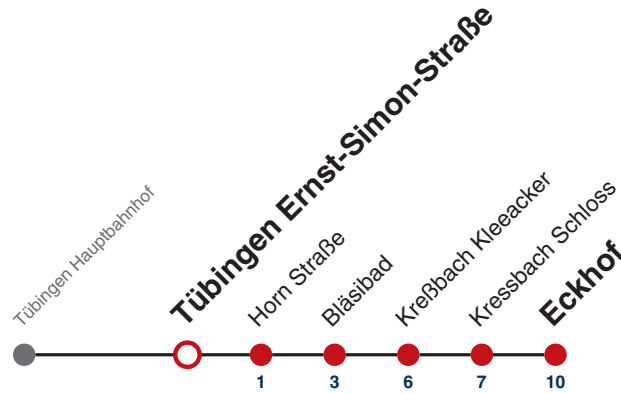

31

Tübingen Ernst-Simon-Straße → Kreßbach Eckhof

Gültig ab 12.12.2021

	Montag - Freitag	Samstag	Sonn-/Feiertag
05			
06	34^{R9}	34^{R9}	34^{R9}
07	04^{R9} 34^{R9}	04^{R9} 34^{R9}	04^{R9} 34^{R9}
08	04^{R9} 34^{R9}	04^{R9} 34^{R9}	04^{R9} 34^{R9}
09	04^{R9} 34^{R9}	04^{R9} 34^{R9}	04^{R9} 34^{R9}
10	04^{R9} 34^{R9}	04^{R9} 34^{R9}	04^{R9} 34^{R9}
11	04^{R9} 34^{R9}	04^{R9} 34^{R9}	04^{R9} 34^{R9}
12	04^{R9} 34^{R9}	04^{R9} 34^{R9}	04^{R9} 34^{R9}
13	04^{R9} 34^{R9}	04^{R9} 34^{R9}	04^{R9} 34^{R9}
14	04^{R9} 34^{R9}	04^{R9} 34^{R9}	04^{R9} 34^{R9}
15	04^{R9} 34^{R9}	04^{R9} 34^{R9}	04^{R9} 34^{R9}
16	04^{R9} 34^{R9}	04^{R9} 34^{R9}	04^{R9} 34^{R9}
17	04^{R9} 34^{R9}	04^{R9} 34^{R9}	04^{R9} 34^{R9}
18	04^{R9} 34^{R9}	04^{R9} 34^{A18}_{R9}	04^{R9} 34^{R9}
19	04^{R9} 34^{R9}	04^{A18}_{R9} 34^{A18}_{R9}	04^{R9} 34^{R9}
20	04^{R9} 34^{R9}	04^{A18}_{R9} 34^{A18}_{R9}	04^{R9} 34^{R9}
21	04^{R9} 34^{R9}	04^{A18}_{R9} 34^{A26}_{R9}	04^{R9} 34^{R9}
22	04^{R9} 34^{R9}	04^{A26}_{R9} 34^{A26}_{R9}	04^{R9} 34^{R9}
23	04^{R9} 34^{R9}	04^{A26}_{R9} 34^{A26}_{R9}	04^{R9} 34^{R9}
00	04^{R9}	04^{A26}_{R9}	04^{R9}
01			

A18 nicht 24.12.

A26 nicht 24. und 31.12.

R9 Anmeldefahrt, Anmeldung mind. 30 Min. vor Abfahrt, Tel. 07071 / 34 00 0

Fahrplanauskünfte rund um die Uhr:
naldo-App & landesweite Fahrplanauskunft
(0800 29 82 743, kostenlos)