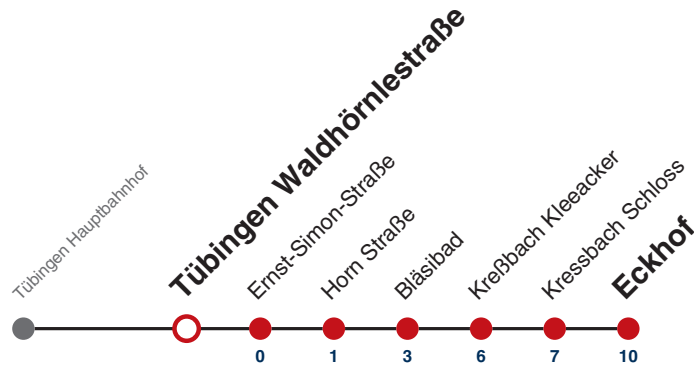

31

Tübingen Waldhörnlestraße → Kreßbach Eckhof

Gültig ab 12.12.2021

	Montag - Freitag	Samstag	Sonn-/Feiertag
05			
06	34^{R9}	34^{R9}	34^{R9}
07	04^{R9} 34^{R9}	04^{R9} 34^{R9}	04^{R9} 34^{R9}
08	04^{R9} 34^{R9}	04^{R9} 34^{R9}	04^{R9} 34^{R9}
09	04^{R9} 34^{R9}	04^{R9} 34^{R9}	04^{R9} 34^{R9}
10	04^{R9} 34^{R9}	04^{R9} 34^{R9}	04^{R9} 34^{R9}
11	04^{R9} 34^{R9}	04^{R9} 34^{R9}	04^{R9} 34^{R9}
12	04^{R9} 34^{R9}	04^{R9} 34^{R9}	04^{R9} 34^{R9}
13	04^{R9} 34^{R9}	04^{R9} 34^{R9}	04^{R9} 34^{R9}
14	04^{R9} 34^{R9}	04^{R9} 34^{R9}	04^{R9} 34^{R9}
15	04^{R9} 34^{R9}	04^{R9} 34^{R9}	04^{R9} 34^{R9}
16	04^{R9} 34^{R9}	04^{R9} 34^{R9}	04^{R9} 34^{R9}
17	04^{R9} 34^{R9}	04^{R9} 34^{R9}	04^{R9} 34^{R9}
18	04^{R9} 34^{R9}	04^{R9} 34^{A18}_{R9}	04^{R9} 34^{R9}
19	04^{R9} 34^{R9}	04^{A18}_{R9} 34^{A18}_{R9}	04^{R9} 34^{R9}
20	04^{R9} 34^{R9}	04^{A18}_{R9} 34^{A18}_{R9}	04^{R9} 34^{R9}
21	04^{R9} 34^{R9}	04^{A18}_{R9} 34^{A26}_{R9}	04^{R9} 34^{R9}
22	04^{R9} 34^{R9}	04^{A26}_{R9} 34^{A26}_{R9}	04^{R9} 34^{R9}
23	04^{R9} 34^{R9}	04^{A26}_{R9} 34^{A26}_{R9}	04^{R9} 34^{R9}
00	04^{R9}	04^{A26}_{R9}	04^{R9}
01			

A18 nicht 24.12.

A26 nicht 24. und 31.12.

R9 Anmeldefahrt, Anmeldung mind. 30 Min. vor Abfahrt, Tel. 07071 / 34 00 0

Fahrplanauskünfte rund um die Uhr:
naldo-App & landesweite Fahrplanauskunft
(0800 29 82 743, kostenlos)