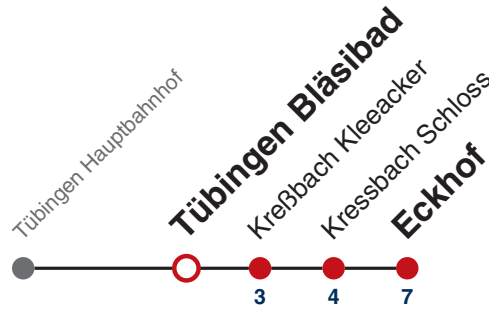

31

Tübingen Bläsibad → Kreßbach Eckhof

Gültig ab 12.12.2021

	Montag - Freitag	Samstag	Sonn-/Feiertag
05			
06	37^{R9}	37^{R9}	37^{R9}
07	07^{R9} 37^{R9}	07^{R9} 37^{R9}	07^{R9} 37^{R9}
08	07^{R9} 37^{R9}	07^{R9} 37^{R9}	07^{R9} 37^{R9}
09	07^{R9} 37^{R9}	07^{R9} 37^{R9}	07^{R9} 37^{R9}
10	07^{R9} 37^{R9}	07^{R9} 37^{R9}	07^{R9} 37^{R9}
11	07^{R9} 37^{R9}	07^{R9} 37^{R9}	07^{R9} 37^{R9}
12	07^{R9} 37^{R9}	07^{R9} 37^{R9}	07^{R9} 37^{R9}
13	07^{R9} 37^{R9}	07^{R9} 37^{R9}	07^{R9} 37^{R9}
14	07^{R9} 37^{R9}	07^{R9} 37^{R9}	07^{R9} 37^{R9}
15	07^{R9} 37^{R9}	07^{R9} 37^{R9}	07^{R9} 37^{R9}
16	07^{R9} 37^{R9}	07^{R9} 37^{R9}	07^{R9} 37^{R9}
17	07^{R9} 37^{R9}	07^{R9} 37^{R9}	07^{R9} 37^{R9}
18	07^{R9} 37^{R9}	07^{R9} 37^{A18 R9}	07^{R9} 37^{R9}
19	07^{R9} 37^{R9}	07^{A18 R9} 37^{A18 R9}	07^{R9} 37^{R9}
20	07^{R9} 37^{R9}	07^{A18 R9} 37^{A18 R9}	07^{R9} 37^{R9}
21	07^{R9} 37^{R9}	07^{A18 R9} 37^{A26 R9}	07^{R9} 37^{R9}
22	07^{R9} 37^{R9}	07^{A26 R9} 37^{A26 R9}	07^{R9} 37^{R9}
23	07^{R9} 37^{R9}	07^{A26 R9} 37^{A26 R9}	07^{R9} 37^{R9}
00	07^{R9} 43^{R9}	07^{A26 R9} 43^{A26 R9}	07^{R9} 43^{R9}
01	43^{R9}	43^{A26 R9}	43^{R9}
02	43^{R9}	43^{A26 R9}	43^{R9}
03	43^{N7 R9}	43^{A26 R9}	43^{R9}

A18 nicht 24.12.

N7 verkehrt nur Nächte Do/Fr, Fr/Sa, Sa/So und Nächte vor Feiertagen, nicht 24. und 31.12.

A26 nicht 24. und 31.12.

R9 Anmeldefahrt, Anmeldung mind. 30 Min. vor Abfahrt, Tel. 07071 / 34 00 0

Fahrplanauskünfte rund um die Uhr:
naldo-App & landesweite Fahrplanauskunft
(0800 29 82 743, kostenlos)