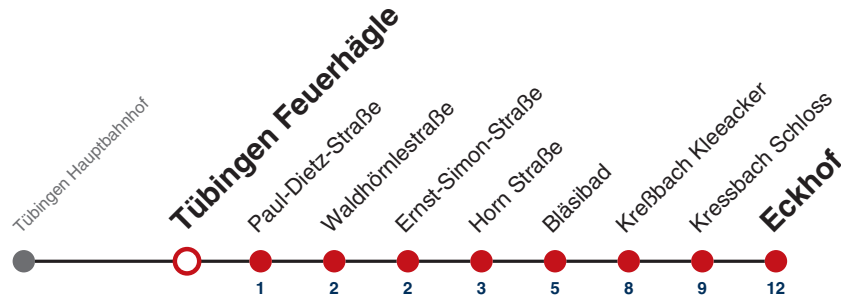

31

Tübingen Feuerhägle → Kreßbach Eckhof

Gültig ab 12.12.2021

	Montag - Freitag	Samstag	Sonn-/Feiertag
05			
06	32^{R9}	32^{R9}	32^{R9}
07	02^{R9} 32^{R9}	02^{R9} 32^{R9}	02^{R9} 32^{R9}
08	02^{R9} 32^{R9}	02^{R9} 32^{R9}	02^{R9} 32^{R9}
09	02^{R9} 32^{R9}	02^{R9} 32^{R9}	02^{R9} 32^{R9}
10	02^{R9} 32^{R9}	02^{R9} 32^{R9}	02^{R9} 32^{R9}
11	02^{R9} 32^{R9}	02^{R9} 32^{R9}	02^{R9} 32^{R9}
12	02^{R9} 32^{R9}	02^{R9} 32^{R9}	02^{R9} 32^{R9}
13	02^{R9} 32^{R9}	02^{R9} 32^{R9}	02^{R9} 32^{R9}
14	02^{R9} 32^{R9}	02^{R9} 32^{R9}	02^{R9} 32^{R9}
15	02^{R9} 32^{R9}	02^{R9} 32^{R9}	02^{R9} 32^{R9}
16	02^{R9} 32^{R9}	02^{R9} 32^{R9}	02^{R9} 32^{R9}
17	02^{R9} 32^{R9}	02^{R9} 32^{R9}	02^{R9} 32^{R9}
18	02^{R9} 32^{R9}	02^{R9} 32^{A18}_{R9}	02^{R9} 32^{R9}
19	02^{R9} 32^{R9}	02^{A18}_{R9} 32^{A18}_{R9}	02^{R9} 32^{R9}
20	02^{R9} 32^{R9}	02^{A18}_{R9} 32^{A18}_{R9}	02^{R9} 32^{R9}
21	02^{R9} 32^{R9}	02^{A18}_{R9} 32^{A26}_{R9}	02^{R9} 32^{R9}
22	02^{R9} 32^{R9}	02^{A26}_{R9} 32^{A26}_{R9}	02^{R9} 32^{R9}
23	02^{R9} 32^{R9}	02^{A26}_{R9} 32^{A26}_{R9}	02^{R9} 32^{R9}
00	02^{R9}	02^{A26}_{R9}	02^{R9}
01			

A18 nicht 24.12.

A26 nicht 24. und 31.12.

R9 Anmeldefahrt, Anmeldung mind. 30 Min. vor Abfahrt, Tel. 07071 / 34 00 0

Fahrplanauskünfte rund um die Uhr:
naldo-App & landesweite Fahrplanauskunft
(0800 29 82 743, kostenlos)