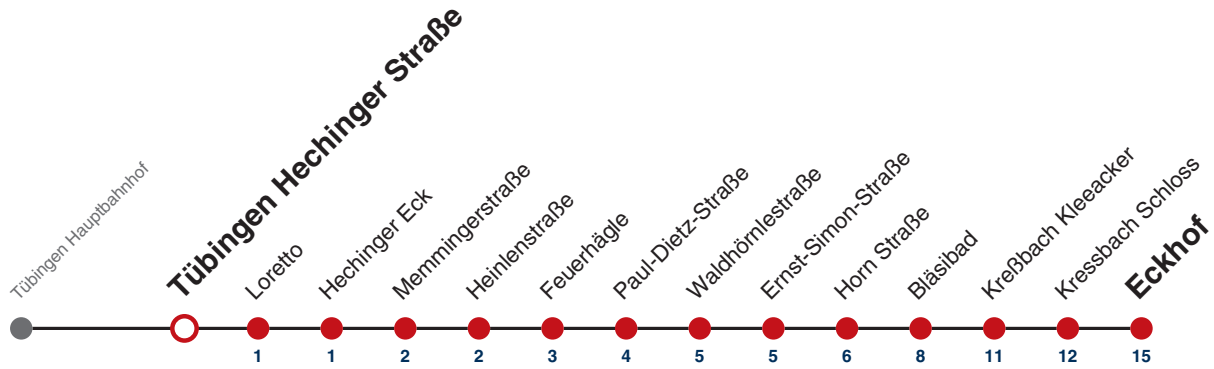

31

Tübingen Hechinger Straße → Kreßbach Eckhof

Gültig ab 12.12.2021

	Montag - Freitag	Samstag	Sonn-/Feiertag
05			
06	29^{R9} 59^{R9}	29^{R9} 59^{R9}	29^{R9} 59^{R9}
07	29^{R9} 59^{R9}	29^{R9} 59^{R9}	29^{R9} 59^{R9}
08	29^{R9} 59^{R9}	29^{R9} 59^{R9}	29^{R9} 59^{R9}
09	29^{R9} 59^{R9}	29^{R9} 59^{R9}	29^{R9} 59^{R9}
10	29^{R9} 59^{R9}	29^{R9} 59^{R9}	29^{R9} 59^{R9}
11	29^{R9} 59^{R9}	29^{R9} 59^{R9}	29^{R9} 59^{R9}
12	29^{R9} 59^{R9}	29^{R9} 59^{R9}	29^{R9} 59^{R9}
13	29^{R9} 59^{R9}	29^{R9} 59^{R9}	29^{R9} 59^{R9}
14	29^{R9} 59^{R9}	29^{R9} 59^{R9}	29^{R9} 59^{R9}
15	29^{R9} 59^{R9}	29^{R9} 59^{R9}	29^{R9} 59^{R9}
16	29^{R9} 59^{R9}	29^{R9} 59^{R9}	29^{R9} 59^{R9}
17	29^{R9} 59^{R9}	29^{R9} 59^{R9}	29^{R9} 59^{R9}
18	29^{R9} 59^{R9}	29^{A18}_{R9} 59^{A18}_{R9}	29^{R9} 59^{R9}
19	29^{R9} 59^{R9}	29^{A18}_{R9} 59^{A18}_{R9}	29^{R9} 59^{R9}
20	29^{R9} 59^{R9}	29^{A18}_{R9} 59^{A18}_{R9}	29^{R9} 59^{R9}
21	29^{R9} 59^{R9}	29^{A26}_{R9} 59^{A26}_{R9}	29^{R9} 59^{R9}
22	29^{R9} 59^{R9}	29^{A26}_{R9} 59^{A26}_{R9}	29^{R9} 59^{R9}
23	29^{R9} 59^{R9}	29^{A26}_{R9} 59^{A26}_{R9}	29^{R9} 59^{R9}
00			
01			

A18 nicht 24.12.

A26 nicht 24. und 31.12.

R9 Anmeldefahrt, Anmeldung mind. 30 Min. vor Abfahrt, Tel. 07071 / 34 00 0

Fahrplanauskünfte rund um die Uhr:
naldo-App & landesweite Fahrplanauskunft
(0800 29 82 743, kostenlos)