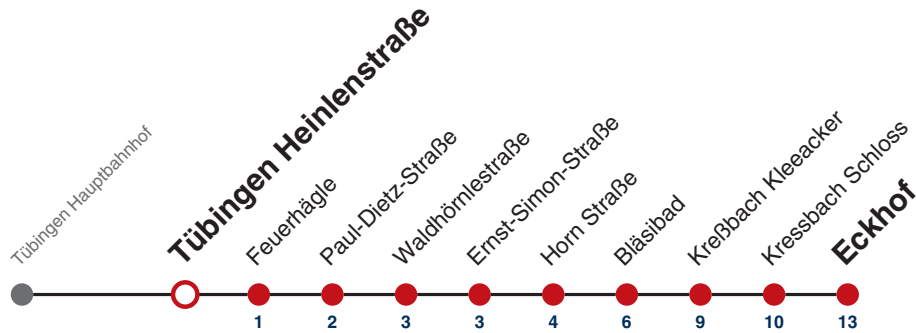

31

Tübingen Heinlenstraße → Kreßbach Eckhof

Gültig ab 12.12.2021

	Montag - Freitag	Samstag	Sonn-/Feiertag
05			
06	31^{R9}	31^{R9}	31^{R9}
07	01^{R9} 31^{R9}	01^{R9} 31^{R9}	01^{R9} 31^{R9}
08	01^{R9} 31^{R9}	01^{R9} 31^{R9}	01^{R9} 31^{R9}
09	01^{R9} 31^{R9}	01^{R9} 31^{R9}	01^{R9} 31^{R9}
10	01^{R9} 31^{R9}	01^{R9} 31^{R9}	01^{R9} 31^{R9}
11	01^{R9} 31^{R9}	01^{R9} 31^{R9}	01^{R9} 31^{R9}
12	01^{R9} 31^{R9}	01^{R9} 31^{R9}	01^{R9} 31^{R9}
13	01^{R9} 31^{R9}	01^{R9} 31^{R9}	01^{R9} 31^{R9}
14	01^{R9} 31^{R9}	01^{R9} 31^{R9}	01^{R9} 31^{R9}
15	01^{R9} 31^{R9}	01^{R9} 31^{R9}	01^{R9} 31^{R9}
16	01^{R9} 31^{R9}	01^{R9} 31^{R9}	01^{R9} 31^{R9}
17	01^{R9} 31^{R9}	01^{R9} 31^{R9}	01^{R9} 31^{R9}
18	01^{R9} 31^{R9}	01^{R9} 31^{A18}_{R9}	01^{R9} 31^{R9}
19	01^{R9} 31^{R9}	01^{A18}_{R9} 31^{A18}_{R9}	01^{R9} 31^{R9}
20	01^{R9} 31^{R9}	01^{A18}_{R9} 31^{A18}_{R9}	01^{R9} 31^{R9}
21	01^{R9} 31^{R9}	01^{A18}_{R9} 31^{A26}_{R9}	01^{R9} 31^{R9}
22	01^{R9} 31^{R9}	01^{A26}_{R9} 31^{A26}_{R9}	01^{R9} 31^{R9}
23	01^{R9} 31^{R9}	01^{A26}_{R9} 31^{A26}_{R9}	01^{R9} 31^{R9}
00	01^{R9}	01^{A26}_{R9}	01^{R9}
01			

A18 nicht 24.12.

A26 nicht 24. und 31.12.

R9 Anmeldefahrt, Anmeldung mind. 30 Min. vor Abfahrt, Tel. 07071 / 34 00 0

Fahrplanauskünfte rund um die Uhr:
naldo-App & landesweite Fahrplanauskunft
(0800 29 82 743, kostenlos)