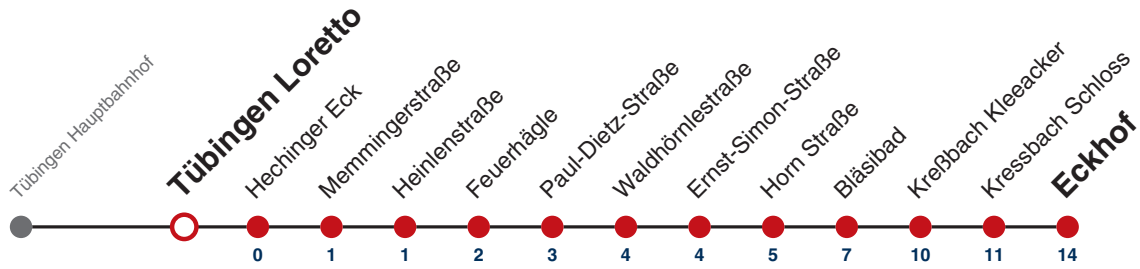

31

Tübingen Loretto → Kreßbach Eckhof

Gültig ab 12.12.2021

	Montag - Freitag	Samstag	Sonn-/Feiertag
05			
06	30^{R9}	30^{R9}	30^{R9}
07	00^{R9} 30^{R9}	00^{R9} 30^{R9}	00^{R9} 30^{R9}
08	00^{R9} 30^{R9}	00^{R9} 30^{R9}	00^{R9} 30^{R9}
09	00^{R9} 30^{R9}	00^{R9} 30^{R9}	00^{R9} 30^{R9}
10	00^{R9} 30^{R9}	00^{R9} 30^{R9}	00^{R9} 30^{R9}
11	00^{R9} 30^{R9}	00^{R9} 30^{R9}	00^{R9} 30^{R9}
12	00^{R9} 30^{R9}	00^{R9} 30^{R9}	00^{R9} 30^{R9}
13	00^{R9} 30^{R9}	00^{R9} 30^{R9}	00^{R9} 30^{R9}
14	00^{R9} 30^{R9}	00^{R9} 30^{R9}	00^{R9} 30^{R9}
15	00^{R9} 30^{R9}	00^{R9} 30^{R9}	00^{R9} 30^{R9}
16	00^{R9} 30^{R9}	00^{R9} 30^{R9}	00^{R9} 30^{R9}
17	00^{R9} 30^{R9}	00^{R9} 30^{R9}	00^{R9} 30^{R9}
18	00^{R9} 30^{R9}	00^{R9} 30^{A18}_{R9}	00^{R9} 30^{R9}
19	00^{R9} 30^{R9}	00^{A18}_{R9} 30^{A18}_{R9}	00^{R9} 30^{R9}
20	00^{R9} 30^{R9}	00^{A18}_{R9} 30^{A18}_{R9}	00^{R9} 30^{R9}
21	00^{R9} 30^{R9}	00^{A18}_{R9} 30^{A26}_{R9}	00^{R9} 30^{R9}
22	00^{R9} 30^{R9}	00^{A26}_{R9} 30^{A26}_{R9}	00^{R9} 30^{R9}
23	00^{R9} 30^{R9}	00^{A26}_{R9} 30^{A26}_{R9}	00^{R9} 30^{R9}
00	00^{R9}	00^{A26}_{R9}	00^{R9}
01			

A18 nicht 24.12.

A26 nicht 24. und 31.12.

R9 Anmeldefahrt, Anmeldung mind. 30 Min. vor Abfahrt, Tel. 07071 / 34 00 0

Fahrplanauskünfte rund um die Uhr:
naldo-App & landesweite Fahrplanauskunft
(0800 29 82 743, kostenlos)