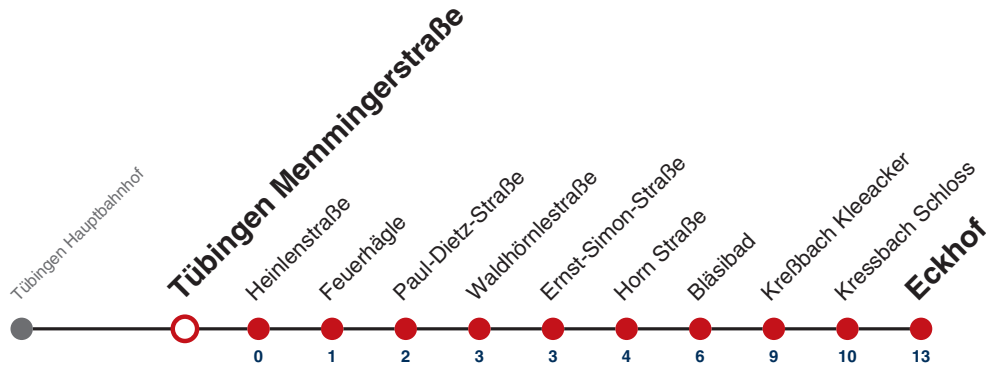

31

Tübingen Memmingerstraße → Kreßbach Eckhof

Gültig ab 12.12.2021

	Montag - Freitag	Samstag	Sonn-/Feiertag
05			
06	31^{R9}	31^{R9}	31^{R9}
07	01^{R9} 31^{R9}	01^{R9} 31^{R9}	01^{R9} 31^{R9}
08	01^{R9} 31^{R9}	01^{R9} 31^{R9}	01^{R9} 31^{R9}
09	01^{R9} 31^{R9}	01^{R9} 31^{R9}	01^{R9} 31^{R9}
10	01^{R9} 31^{R9}	01^{R9} 31^{R9}	01^{R9} 31^{R9}
11	01^{R9} 31^{R9}	01^{R9} 31^{R9}	01^{R9} 31^{R9}
12	01^{R9} 31^{R9}	01^{R9} 31^{R9}	01^{R9} 31^{R9}
13	01^{R9} 31^{R9}	01^{R9} 31^{R9}	01^{R9} 31^{R9}
14	01^{R9} 31^{R9}	01^{R9} 31^{R9}	01^{R9} 31^{R9}
15	01^{R9} 31^{R9}	01^{R9} 31^{R9}	01^{R9} 31^{R9}
16	01^{R9} 31^{R9}	01^{R9} 31^{R9}	01^{R9} 31^{R9}
17	01^{R9} 31^{R9}	01^{R9} 31^{R9}	01^{R9} 31^{R9}
18	01^{R9} 31^{R9}	01^{R9} 31^{A18 R9}	01^{R9} 31^{R9}
19	01^{R9} 31^{R9}	01^{A18 R9} 31^{A18 R9}	01^{R9} 31^{R9}
20	01^{R9} 31^{R9}	01^{A18 R9} 31^{A18 R9}	01^{R9} 31^{R9}
21	01^{R9} 31^{R9}	01^{A18 R9} 31^{A26 R9}	01^{R9} 31^{R9}
22	01^{R9} 31^{R9}	01^{A26 R9} 31^{A26 R9}	01^{R9} 31^{R9}
23	01^{R9} 31^{R9}	01^{A26 R9} 31^{A26 R9}	01^{R9} 31^{R9}
00	01^{R9}	01^{A26 R9}	01^{R9}
01			

A18 nicht 24.12.

A26 nicht 24. und 31.12.

R9 Anmeldefahrt, Anmeldung mind. 30 Min. vor Abfahrt, Tel. 07071 / 34 00 0

Fahrplanauskünfte rund um die Uhr:
naldo-App & landesweite Fahrplanauskunft
(0800 29 82 743, kostenlos)