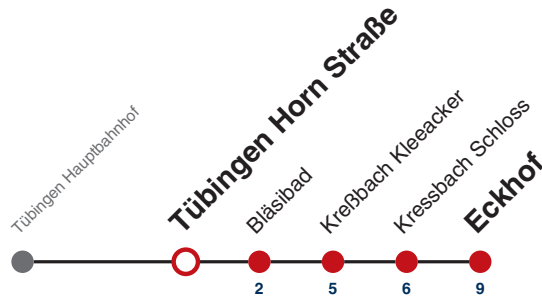

31

Tübingen Horn Straße → Kreßbach Eckhof

Gültig ab 12.12.2021

	Montag - Freitag	Samstag	Sonn-/Feiertag
05			
06	35^{R9}	35^{R9}	35^{R9}
07	05^{R9} 35^{R9}	05^{R9} 35^{R9}	05^{R9} 35^{R9}
08	05^{R9} 35^{R9}	05^{R9} 35^{R9}	05^{R9} 35^{R9}
09	05^{R9} 35^{R9}	05^{R9} 35^{R9}	05^{R9} 35^{R9}
10	05^{R9} 35^{R9}	05^{R9} 35^{R9}	05^{R9} 35^{R9}
11	05^{R9} 35^{R9}	05^{R9} 35^{R9}	05^{R9} 35^{R9}
12	05^{R9} 35^{R9}	05^{R9} 35^{R9}	05^{R9} 35^{R9}
13	05^{R9} 35^{R9}	05^{R9} 35^{R9}	05^{R9} 35^{R9}
14	05^{R9} 35^{R9}	05^{R9} 35^{R9}	05^{R9} 35^{R9}
15	05^{R9} 35^{R9}	05^{R9} 35^{R9}	05^{R9} 35^{R9}
16	05^{R9} 35^{R9}	05^{R9} 35^{R9}	05^{R9} 35^{R9}
17	05^{R9} 35^{R9}	05^{R9} 35^{R9}	05^{R9} 35^{R9}
18	05^{R9} 35^{R9}	05^{R9} 35^{A18}_{R9}	05^{R9} 35^{R9}
19	05^{R9} 35^{R9}	05^{A18}_{R9} 35^{A18}_{R9}	05^{R9} 35^{R9}
20	05^{R9} 35^{R9}	05^{A18}_{R9} 35^{A18}_{R9}	05^{R9} 35^{R9}
21	05^{R9} 35^{R9}	05^{A18}_{R9} 35^{A26}_{R9}	05^{R9} 35^{R9}
22	05^{R9} 35^{R9}	05^{A26}_{R9} 35^{A26}_{R9}	05^{R9} 35^{R9}
23	05^{R9} 35^{R9}	05^{A26}_{R9} 35^{A26}_{R9}	05^{R9} 35^{R9}
00	05^{R9}	05^{A26}_{R9}	05^{R9}
01			

A18 nicht 24.12.

A26 nicht 24. und 31.12.

R9 Anmeldefahrt, Anmeldung mind. 30 Min. vor Abfahrt, Tel. 07071 / 34 00 0

Fahrplanauskünfte rund um die Uhr:
naldo-App & landesweite Fahrplanauskunft
(0800 29 82 743, kostenlos)