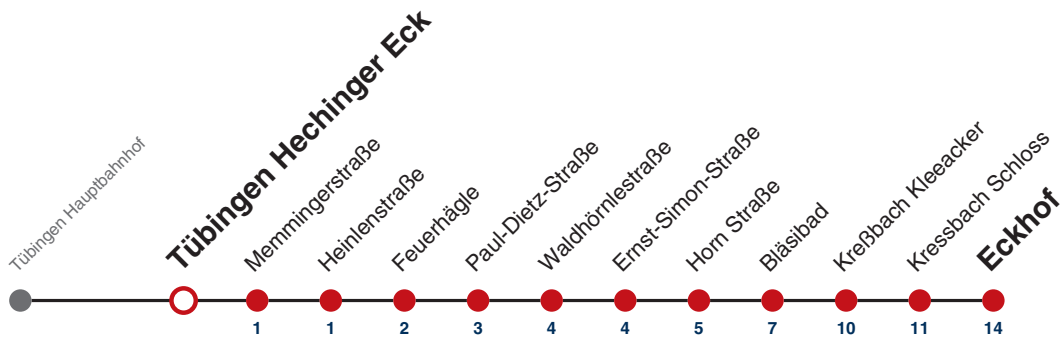

31

Tübingen Hechinger Eck → Kreßbach Eckhof

Gültig ab 12.12.2021

	Montag - Freitag	Samstag	Sonn-/Feiertag
05			
06	30^{R9}	30^{R9}	30^{R9}
07	00^{R9} 30^{R9}	00^{R9} 30^{R9}	00^{R9} 30^{R9}
08	00^{R9} 30^{R9}	00^{R9} 30^{R9}	00^{R9} 30^{R9}
09	00^{R9} 30^{R9}	00^{R9} 30^{R9}	00^{R9} 30^{R9}
10	00^{R9} 30^{R9}	00^{R9} 30^{R9}	00^{R9} 30^{R9}
11	00^{R9} 30^{R9}	00^{R9} 30^{R9}	00^{R9} 30^{R9}
12	00^{R9} 30^{R9}	00^{R9} 30^{R9}	00^{R9} 30^{R9}
13	00^{R9} 30^{R9}	00^{R9} 30^{R9}	00^{R9} 30^{R9}
14	00^{R9} 30^{R9}	00^{R9} 30^{R9}	00^{R9} 30^{R9}
15	00^{R9} 30^{R9}	00^{R9} 30^{R9}	00^{R9} 30^{R9}
16	00^{R9} 30^{R9}	00^{R9} 30^{R9}	00^{R9} 30^{R9}
17	00^{R9} 30^{R9}	00^{R9} 30^{R9}	00^{R9} 30^{R9}
18	00^{R9} 30^{R9}	00^{R9} 30^{A18}_{R9}	00^{R9} 30^{R9}
19	00^{R9} 30^{R9}	00^{A18}_{R9 30^{A18}_{R9}}	00^{R9} 30^{R9}
20	00^{R9} 30^{R9}	00^{A18}_{R9 30^{A18}_{R9}}	00^{R9} 30^{R9}
21	00^{R9} 30^{R9}	00^{A18}_{R9 30^{A26}_{R9}}	00^{R9} 30^{R9}
22	00^{R9} 30^{R9}	00^{A26}_{R9 30^{A26}_{R9}}	00^{R9} 30^{R9}
23	00^{R9} 30^{R9}	00^{A26}_{R9 30^{A26}_{R9}}	00^{R9} 30^{R9}
00	00^{R9}	00^{A26}_{R9}	00^{R9}
01			

A18 nicht 24.12.

A26 nicht 24. und 31.12.

R9 Anmeldefahrt, Anmeldung mind. 30 Min. vor Abfahrt, Tel. 07071 / 34 00 0

Fahrplanauskünfte rund um die Uhr:
naldo-App & landesweite Fahrplanauskunft
(0800 29 82 743, kostenlos)