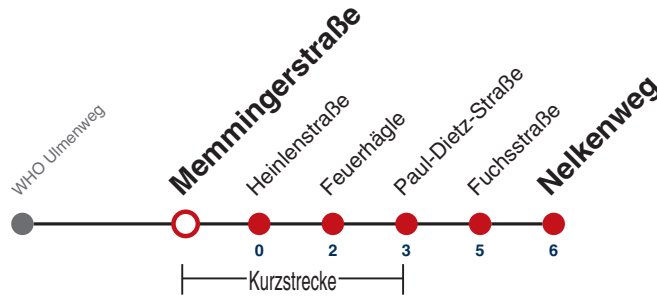

A18 nicht 24.12.

A26 nicht 24. und 31.12.

Fahrplanauskünfte rund um die Uhr:
naldo-App & landesweite Fahrplanauskunft
(0800 29 82 743, kostenlos)

3

Memmingerstraße → Nelkenweg

Gültig ab 12.12.2021

| | Mo - Fr (Normal) | Mo - Fr (Ferien) | Samstag | Sonn-/Feiertag |
|----|------------------|------------------|-------------------------------------|----------------|
| 05 | 40 | 40 | 49 | 49 |
| 06 | 10 40 | 10 40 | 19 49 | 19 49 |
| 07 | 10 40 | 10 40 | 19 49 | 19 49 |
| 08 | 10 40 | 10 40 | 14 44 | 19 49 |
| 09 | 10 40 | 10 40 | 14 44 | 19 49 |
| 10 | 10 40 | 10 40 | 14 44 | 19 49 |
| 11 | 10 40 | 10 40 | 14 44 | 19 49 |
| 12 | 10 40 | 10 40 | 14 44 | 19 49 |
| 13 | 10 42 | 10 40 | 14 44 | 19 49 |
| 14 | 10 40 | 10 40 | 14 44 | 19 49 |
| 15 | 10 40 | 10 40 | 14 44 | 19 49 |
| 16 | 10 40 | 10 40 | 14 44 | 19 49 |
| 17 | 10 40 | 10 40 | 14 44 | 19 49 |
| 18 | 10 40 | 10 40 | 14 44 ^{A18} | 19 49 |
| 19 | 10 40 | 10 40 | 14 ^{A18} 44 ^{A18} | 19 49 |
| 20 | 10 49 | 10 49 | 12 ^{A18} 49 ^{A18} | 19 49 |
| 21 | 19 49 | 19 49 | 19 ^{A18} 49 ^{A26} | 19 49 |
| 22 | 19 49 | 19 49 | 19 ^{A26} 49 ^{A26} | 19 49 |
| 23 | 19 49 | 19 49 | 19 ^{A26} 49 ^{A26} | 19 49 |
| 00 | | | | |
| 01 | | | | |