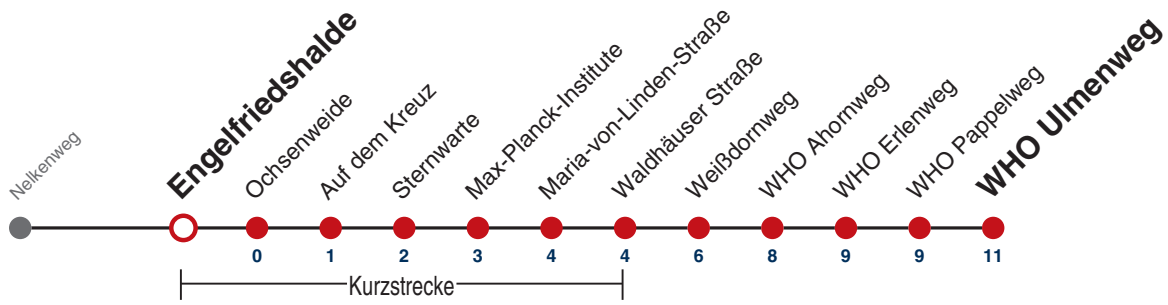

A18 nicht 24.12.

A26 nicht 24. und 31.12.

Fahrplanauskünfte rund um die Uhr:
naldo-App & landesweite Fahrplanauskunft
(0800 29 82 743, kostenlos)

3

Engelfriedshalde → WHO Ulmenweg

Gültig ab 12.12.2021

| | Mo - Fr (Normal) | | | | Mo - Fr (Ferien) | | Samstag | | Sonn-/Feiertag | |
|----|------------------|----|----|----|------------------|----|-------------------|-------------------|----------------|----|
| 05 | | | | | | | | | | |
| 06 | 13 | 28 | 43 | 58 | 26 | 56 | 25 | 55 | 25 | 55 |
| 07 | 13 | 28 | 43 | 58 | 26 | 56 | 25 | 55 | 25 | 55 |
| 08 | 13 | 28 | 43 | 58 | 26 | 56 | 20 | 50 | 25 | 55 |
| 09 | 13 | 28 | 43 | 58 | 26 | 56 | 20 | 50 | 25 | 55 |
| 10 | 13 | 28 | 43 | 58 | 26 | 56 | 20 | 50 | 25 | 55 |
| 11 | 13 | 28 | 43 | 58 | 26 | 56 | 20 | 50 | 25 | 55 |
| 12 | 13 | 28 | 43 | 58 | 26 | 56 | 20 | 50 | 25 | 55 |
| 13 | 13 | 28 | 43 | 58 | 26 | 56 | 20 | 50 | 25 | 55 |
| 14 | 13 | 28 | 43 | 58 | 26 | 56 | 20 | 50 | 25 | 55 |
| 15 | 13 | 28 | 43 | 58 | 26 | 56 | 20 | 50 | 25 | 55 |
| 16 | 13 | 28 | 43 | 58 | 26 | 56 | 20 | 50 | 25 | 55 |
| 17 | 13 | 28 | 43 | 58 | 26 | 56 | 20 | 50 | 25 | 55 |
| 18 | 13 | 28 | 43 | 58 | 26 | 56 | 20 | 50 ^{A18} | 25 | 55 |
| 19 | 13 | 28 | 43 | 58 | 26 | 56 | 20 ^{A18} | 50 ^{A18} | 25 | 55 |
| 20 | 13 | 28 | 43 | 55 | 26 | 55 | 20 ^{A18} | 55 ^{A18} | 25 | 55 |
| 21 | 25 | 55 | | | 25 | 55 | 25 ^{A26} | 55 ^{A26} | 25 | 55 |
| 22 | 25 | 55 | | | 25 | 55 | 25 ^{A26} | 55 ^{A26} | 25 | 55 |
| 23 | 25 | 55 | | | 25 | 55 | 25 ^{A26} | 55 ^{A26} | 25 | 55 |
| 00 | | | | | | | | | | |
| 01 | | | | | | | | | | |