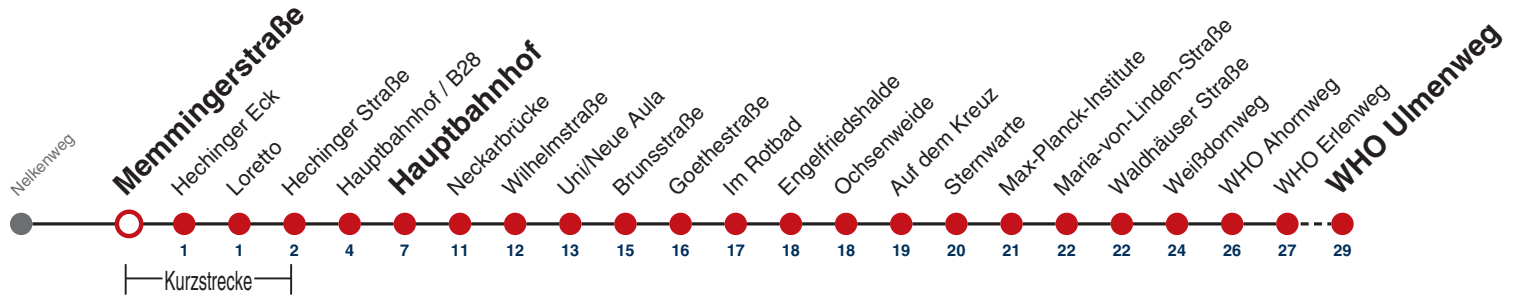

3

Memmingerstraße → WHO Ulmenweg

Gültig ab 12.12.2021

	Mo - Fr (Normal)			Mo - Fr (Ferien)		Samstag		Sonn-/Feiertag	
05	23^A	55		23^A	55^A	27^A		27^A	
06	25	55		25^A	55^A	07	37	07	37
07	25	55		25^A	55^A	07	37	07	37
08	25	55		25^A	55^A	02	32	07	37
09	25	55		25^A	55^A	02	32	07	37
10	25	55		25^A	55^A	02	32	07	37
11	25	55		25^A	55^A	02	32	07	37
12	25	55		25^A	55^A	02	32	07	37
13	25	55		25^A	55^A	02	32	07	37
14	25	55		25^A	55^A	02	32	07	37
15	25	53^A_S	55	25^A	55^A	02	32	07	37
16	25	55		25^A	55^A	02	32	07	37
17	25	55		25^A	55^A	02	32	07	37
18	25	55		25^A	55^A	02	32^{A18}	07	37
19	25	55		25^A	55^A	02^{A18}	32^{A18}	07	37
20	25	37		25^A	37	02^{A18}	37^{A18}	07	37
21	07	37		07	37	07^{A26}	37^{A26}	07	37
22	07	37		07	37	07^{A26}	37^{A26}	07	37
23	07	37		07	37	07^{A26}	37^{A26}	07	37
00									
01									

A bis Hauptbahnhof

S nur an Schultagen

A18 nicht 24.12.

A26 nicht 24. und 31.12.

Fahrplanauskünfte rund um die Uhr:
naldo-App & landesweite Fahrplanauskunft
(0800 29 82 743, kostenlos)