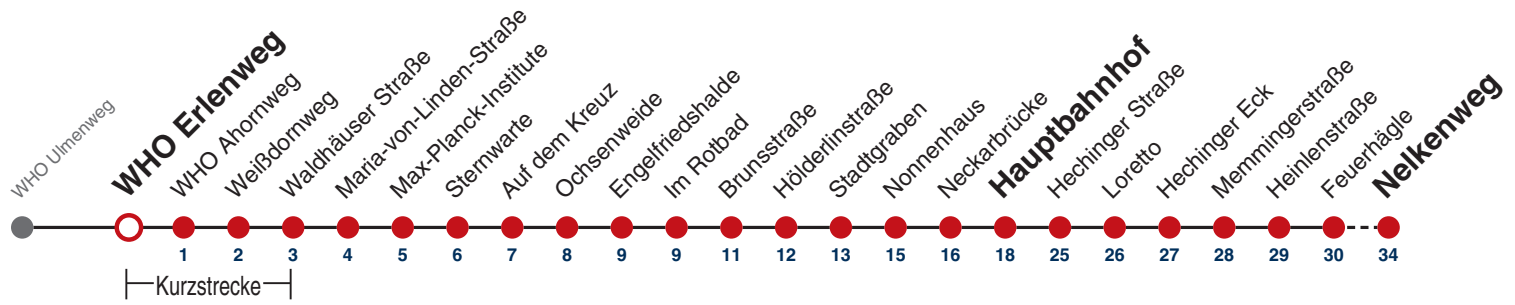

A bis Hauptbahnhof

A18 nicht 24.12.

A26 nicht 24. und 31.12.

Fahrplanauskünfte rund um die Uhr:
naldo-App & landesweite Fahrplanauskunft
(0800 29 82 743, kostenlos)

3

WHO Erlenweg → Nelkenweg

Gültig ab 12.12.2021

A bis Hauptbahnhof

A18 nicht 24.12.

A26 nicht 24. und 31.12.

Fahrplanauskünfte rund um die Uhr:
naldo-App & landesweite Fahrplanauskunft
(0800 29 82 743, kostenlos)

3

WHO Ahornweg → Nelkenweg

Gültig ab 12.12.2021