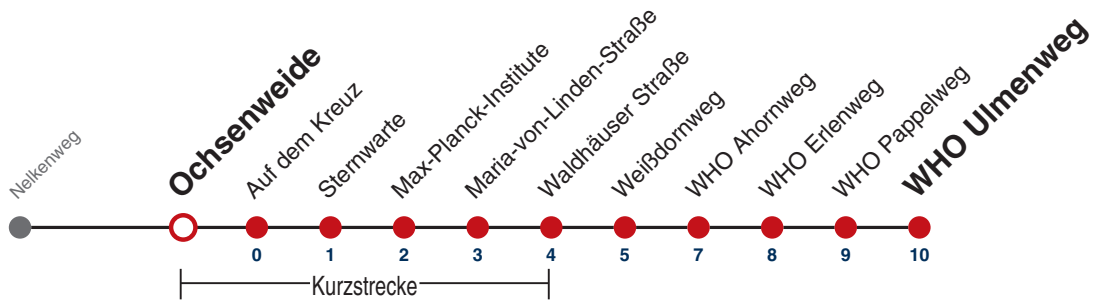

A18 nicht 24.12.

A26 nicht 24. und 31.12.

Fahrplanauskünfte rund um die Uhr:
naldo-App & landesweite Fahrplanauskunft
(0800 29 82 743, kostenlos)

3

Ochsenweide → WHO Ulmenweg

Gültig ab 12.12.2021

| | Mo - Fr (Normal) | | | | Mo - Fr (Ferien) | | Samstag | | Sonn-/Feiertag | |
|----|------------------|----|----|----|------------------|----|-------------------|-------------------|----------------|----|
| 05 | | | | | | | | | | |
| 06 | 14 | 29 | 44 | 59 | 27 | 57 | 25 | 55 | 25 | 55 |
| 07 | 14 | 29 | 44 | 59 | 27 | 57 | 25 | 55 | 25 | 55 |
| 08 | 14 | 29 | 44 | 59 | 27 | 57 | 21 | 51 | 25 | 55 |
| 09 | 14 | 29 | 44 | 59 | 27 | 57 | 21 | 51 | 25 | 55 |
| 10 | 14 | 29 | 44 | 59 | 27 | 57 | 21 | 51 | 25 | 55 |
| 11 | 14 | 29 | 44 | 59 | 27 | 57 | 21 | 51 | 25 | 55 |
| 12 | 14 | 29 | 44 | 59 | 27 | 57 | 21 | 51 | 25 | 55 |
| 13 | 14 | 29 | 44 | 59 | 27 | 57 | 21 | 51 | 25 | 55 |
| 14 | 14 | 29 | 44 | 59 | 27 | 57 | 21 | 51 | 25 | 55 |
| 15 | 14 | 29 | 44 | 59 | 27 | 57 | 21 | 51 | 25 | 55 |
| 16 | 14 | 29 | 44 | 59 | 27 | 57 | 21 | 51 | 25 | 55 |
| 17 | 14 | 29 | 44 | 59 | 27 | 57 | 21 | 51 | 25 | 55 |
| 18 | 14 | 29 | 44 | 59 | 27 | 57 | 21 | 51 ^{A18} | 25 | 55 |
| 19 | 14 | 29 | 44 | 59 | 27 | 57 | 21 ^{A18} | 51 ^{A18} | 25 | 55 |
| 20 | 14 | 29 | 44 | 55 | 27 | 55 | 21 ^{A18} | 55 ^{A18} | 25 | 55 |
| 21 | 25 | 55 | | | 25 | 55 | 25 ^{A26} | 55 ^{A26} | 25 | 55 |
| 22 | 25 | 55 | | | 25 | 55 | 25 ^{A26} | 55 ^{A26} | 25 | 55 |
| 23 | 25 | 55 | | | 25 | 55 | 25 ^{A26} | 55 ^{A26} | 25 | 55 |
| 00 | | | | | | | | | | |
| 01 | | | | | | | | | | |