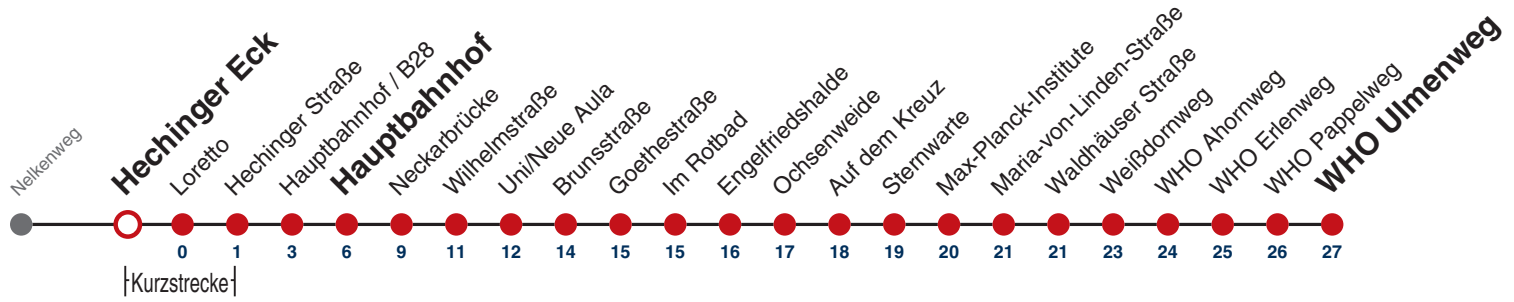

3

Hechinger Eck → WHO Ulmenweg

Gültig ab 12.12.2021

	Mo - Fr (Normal)	Mo - Fr (Ferien)	Samstag	Sonn-/Feiertag
05	24^A 56	24^A 56^A	28^A	28^A
06	26 56	26^A 56^A	08 38	08 38
07	26 56	26^A 56^A	08 38	08 38
08	26 56	26^A 56^A	03 33	08 38
09	26 56	26^A 56^A	03 33	08 38
10	26 56	26^A 56^A	03 33	08 38
11	26 56	26^A 56^A	03 33	08 38
12	26 56	26^A 56^A	03 33	08 38
13	26 56	26^A 56^A	03 33	08 38
14	26 56	26^A 56^A	03 33	08 38
15	26 54^A_S 56	26^A 56^A	03 33	08 38
16	26 56	26^A 56^A	03 33	08 38
17	26 56	26^A 56^A	03 33	08 38
18	26 56	26^A 56^A	03 33^{A18}	08 38
19	26 56	26^A 56^A	03^{A18} 33^{A18}	08 38
20	26 38	26^A 38	03^{A18} 38^{A18}	08 38
21	08 38	08 38	08^{A26} 38^{A26}	08 38
22	08 38	08 38	08^{A26} 38^{A26}	08 38
23	08 38	08 38	08^{A26} 38^{A26}	08 38
00				
01				

A bis Hauptbahnhof

S nur an Schultagen

A18 nicht 24.12.

A26 nicht 24. und 31.12.

Fahrplanauskünfte rund um die Uhr:
naldo-App & landesweite Fahrplanauskunft
(0800 29 82 743, kostenlos)