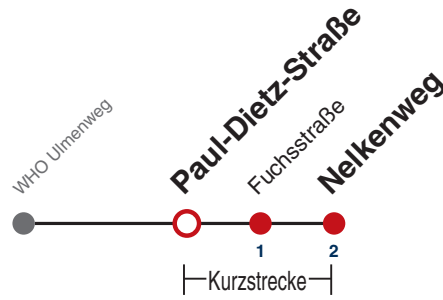

A18 nicht 24.12.

A26 nicht 24. und 31.12.

Fahrplanauskünfte rund um die Uhr:
naldo-App & landesweite Fahrplanauskunft
(0800 29 82 743, kostenlos)

3

Paul-Dietz-Straße → Nelkenweg

Gültig ab 12.12.2021

| | Mo - Fr (Normal) | | Mo - Fr (Ferien) | | Samstag | | Sonn-/Feiertag | |
|----|------------------|----|------------------|----|-------------------|-------------------|----------------|----|
| 05 | 45 | | 45 | | 52 | | 52 | |
| 06 | 15 | 45 | 15 | 45 | 22 | 52 | 22 | 52 |
| 07 | 15 | 45 | 15 | 45 | 22 | 52 | 22 | 52 |
| 08 | 15 | 45 | 15 | 45 | 18 | 48 | 22 | 52 |
| 09 | 15 | 45 | 15 | 45 | 18 | 48 | 22 | 52 |
| 10 | 15 | 45 | 15 | 45 | 18 | 48 | 22 | 52 |
| 11 | 15 | 45 | 15 | 45 | 18 | 48 | 22 | 52 |
| 12 | 15 | 45 | 15 | 45 | 18 | 48 | 22 | 52 |
| 13 | 15 | 47 | 15 | 45 | 18 | 48 | 22 | 52 |
| 14 | 15 | 45 | 15 | 45 | 18 | 48 | 22 | 52 |
| 15 | 15 | 45 | 15 | 45 | 18 | 48 | 22 | 52 |
| 16 | 15 | 45 | 15 | 45 | 18 | 48 | 22 | 52 |
| 17 | 15 | 45 | 15 | 45 | 18 | 48 | 22 | 52 |
| 18 | 15 | 45 | 15 | 45 | 18 | 48 ^{A18} | 22 | 52 |
| 19 | 15 | 45 | 15 | 45 | 18 ^{A18} | 48 ^{A18} | 22 | 52 |
| 20 | 15 | 52 | 15 | 52 | 16 ^{A18} | 52 ^{A18} | 22 | 52 |
| 21 | 22 | 52 | 22 | 52 | 22 ^{A18} | 52 ^{A26} | 22 | 52 |
| 22 | 22 | 52 | 22 | 52 | 22 ^{A26} | 52 ^{A26} | 22 | 52 |
| 23 | 22 | 52 | 22 | 52 | 22 ^{A26} | 52 ^{A26} | 22 | 52 |
| 00 | | | | | | | | |
| 01 | | | | | | | | |