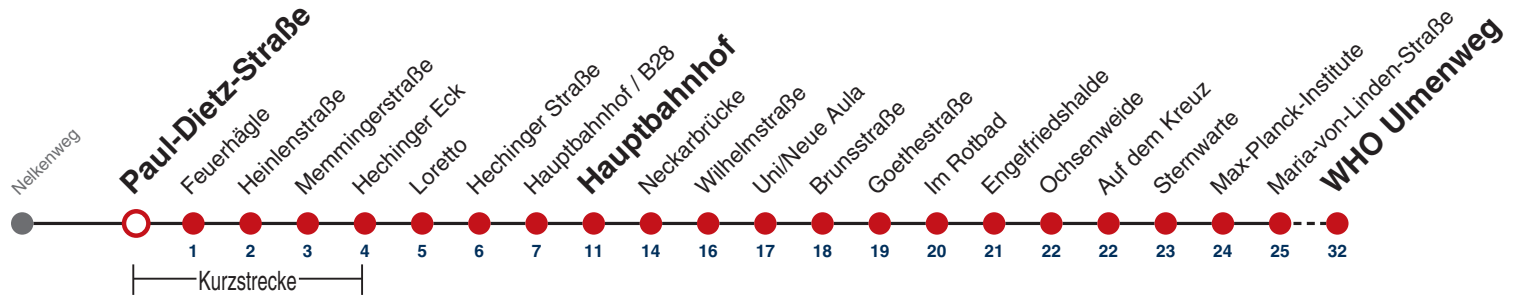

A bis Hauptbahnhof

A18 nicht 24.12.

A26 nicht 24. und 31.12.

Fahrplanauskünfte rund um die Uhr:
naldo-App & landesweite Fahrplanauskunft
(0800 29 82 743, kostenlos)

3

Paul-Dietz-Straße → WHO Ulmenweg

Gültig ab 12.12.2021