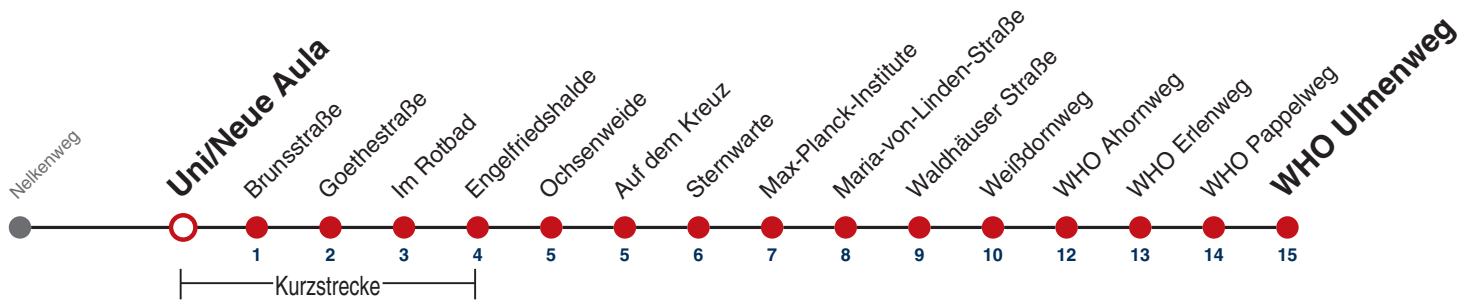

A18 nicht 24.12.

A26 nicht 24. und 31.12.

Fahrplanauskünfte rund um die Uhr:
naldo-App & landesweite Fahrplanauskunft
(0800 29 82 743, kostenlos)

3

Uni/Neue Aula → WHO Ulmenweg

Gültig ab 12.12.2021

| | Mo - Fr (Normal) | | | | Mo - Fr (Ferien) | | Samstag | | Sonn-/Feiertag | |
|----|------------------|----|----|----|------------------|----|-------------------|-------------------|----------------|----|
| 05 | | | | | | | | | | |
| 06 | 09 | 24 | 39 | 54 | 22 | 52 | 20 | 50 | 20 | 50 |
| 07 | 09 | 24 | 39 | 54 | 22 | 52 | 20 | 50 | 20 | 50 |
| 08 | 09 | 24 | 39 | 54 | 22 | 52 | 16 | 46 | 20 | 50 |
| 09 | 09 | 24 | 39 | 54 | 22 | 52 | 16 | 46 | 20 | 50 |
| 10 | 09 | 24 | 39 | 54 | 22 | 52 | 16 | 46 | 20 | 50 |
| 11 | 09 | 24 | 39 | 54 | 22 | 52 | 16 | 46 | 20 | 50 |
| 12 | 09 | 24 | 39 | 54 | 22 | 52 | 16 | 46 | 20 | 50 |
| 13 | 09 | 24 | 39 | 54 | 22 | 52 | 16 | 46 | 20 | 50 |
| 14 | 09 | 24 | 39 | 54 | 22 | 52 | 16 | 46 | 20 | 50 |
| 15 | 09 | 24 | 39 | 54 | 22 | 52 | 16 | 46 | 20 | 50 |
| 16 | 09 | 24 | 39 | 54 | 22 | 52 | 16 | 46 | 20 | 50 |
| 17 | 09 | 24 | 39 | 54 | 22 | 52 | 16 | 46 | 20 | 50 |
| 18 | 09 | 24 | 39 | 54 | 22 | 52 | 16 | 46 ^{A18} | 20 | 50 |
| 19 | 09 | 24 | 39 | 54 | 22 | 52 | 16 ^{A18} | 46 ^{A18} | 20 | 50 |
| 20 | 09 | 24 | 39 | 50 | 22 | 50 | 16 ^{A18} | 50 ^{A18} | 20 | 50 |
| 21 | 20 | 50 | | | 20 | 50 | 20 ^{A26} | 50 ^{A26} | 20 | 50 |
| 22 | 20 | 50 | | | 20 | 50 | 20 ^{A26} | 50 ^{A26} | 20 | 50 |
| 23 | 20 | 50 | | | 20 | 50 | 20 ^{A26} | 50 ^{A26} | 20 | 50 |
| 00 | | | | | | | | | | |
| 01 | | | | | | | | | | |