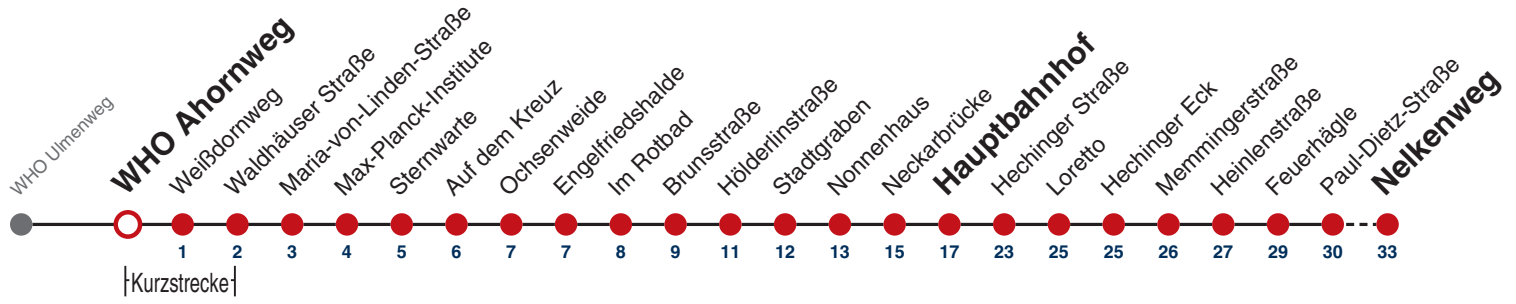

A bis Hauptbahnhof

A18 nicht 24.12.

A26 nicht 24. und 31.12.

Fahrplanauskünfte rund um die Uhr:
naldo-App & landesweite Fahrplanauskunft
(0800 29 82 743, kostenlos)

3

WHO Ahornweg → Nelkenweg

Gültig ab 12.12.2021