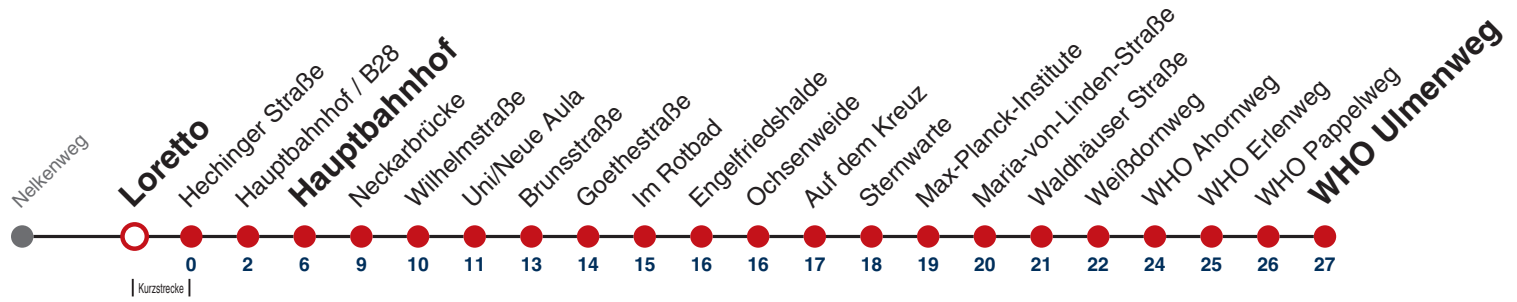

3

Loretto → WHO Ulmenweg

Gültig ab 12.12.2021

	Mo - Fr (Normal)	Mo - Fr (Ferien)	Samstag	Sonn-/Feiertag
05	25^A 57	25^A 57^A	29^A	29^A
06	27 57	27^A 57^A	09 39	09 39
07	27 57	27^A 57^A	09 39	09 39
08	27 57	27^A 57^A	04 34	09 39
09	27 57	27^A 57^A	04 34	09 39
10	27 57	27^A 57^A	04 34	09 39
11	27 57	27^A 57^A	04 34	09 39
12	27 57	27^A 57^A	04 34	09 39
13	27 57	27^A 57^A	04 34	09 39
14	27 57	27^A 57^A	04 34	09 39
15	27 55^A_S 57	27^A 57^A	04 34	09 39
16	27 57	27^A 57^A	04 34	09 39
17	27 57	27^A 57^A	04 34	09 39
18	27 57	27^A 57^A	04 34^{A18}	09 39
19	27 57	27^A 57^A	04^{A18} 34^{A18}	09 39
20	27 39	27^A 39	04^{A18} 39^{A18}	09 39
21	09 39	09 39	09^{A26} 39^{A26}	09 39
22	09 39	09 39	09^{A26} 39^{A26}	09 39
23	09 39	09 39	09^{A26} 39^{A26}	09 39
00				
01				

A bis Hauptbahnhof

S nur an Schultagen

A18 nicht 24.12.

A26 nicht 24. und 31.12.

Fahrplanauskünfte rund um die Uhr:
naldo-App & landesweite Fahrplanauskunft
(0800 29 82 743, kostenlos)