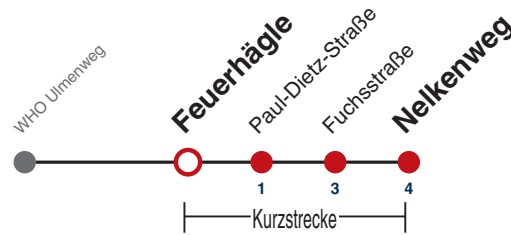

A18 nicht 24.12.

A26 nicht 24. und 31.12.

Fahrplanauskünfte rund um die Uhr:
 naldo-App & landesweite Fahrplanauskunft
 (0800 29 82 743, kostenlos)

3

Feuerhägle → Nelkenweg

Gültig ab 12.12.2021

| | Mo - Fr (Normal) | Mo - Fr (Ferien) | Samstag | Sonn-/Feiertag |
|----|------------------|------------------|-------------------------------------|----------------|
| 05 | 43 | 43 | 51 | 51 |
| 06 | 13 43 | 13 43 | 21 51 | 21 51 |
| 07 | 13 43 | 13 43 | 21 51 | 21 51 |
| 08 | 13 43 | 13 43 | 16 46 | 21 51 |
| 09 | 13 43 | 13 43 | 16 46 | 21 51 |
| 10 | 13 43 | 13 43 | 16 46 | 21 51 |
| 11 | 13 43 | 13 43 | 16 46 | 21 51 |
| 12 | 13 43 | 13 43 | 16 46 | 21 51 |
| 13 | 13 45 | 13 43 | 16 46 | 21 51 |
| 14 | 13 43 | 13 43 | 16 46 | 21 51 |
| 15 | 13 43 | 13 43 | 16 46 | 21 51 |
| 16 | 13 43 | 13 43 | 16 46 | 21 51 |
| 17 | 13 43 | 13 43 | 16 46 | 21 51 |
| 18 | 13 43 | 13 43 | 16 46 ^{A18} | 21 51 |
| 19 | 13 43 | 13 43 | 16 ^{A18} 46 ^{A18} | 21 51 |
| 20 | 13 51 | 13 51 | 14 ^{A18} 51 ^{A18} | 21 51 |
| 21 | 21 51 | 21 51 | 21 ^{A18} 51 ^{A26} | 21 51 |
| 22 | 21 51 | 21 51 | 21 ^{A26} 51 ^{A26} | 21 51 |
| 23 | 21 51 | 21 51 | 21 ^{A26} 51 ^{A26} | 21 51 |
| 00 | | | | |
| 01 | | | | |