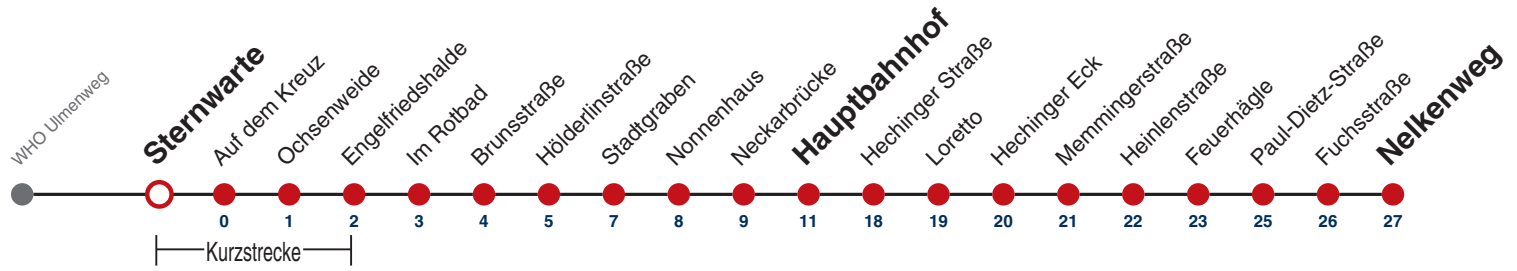

A bis Hauptbahnhof

A18 nicht 24.12.

A26 nicht 24. und 31.12.

Fahrplanauskünfte rund um die Uhr:
naldo-App & landesweite Fahrplanauskunft
(0800 29 82 743, kostenlos)

3

Sternwarte → Nelkenweg

Gültig ab 12.12.2021