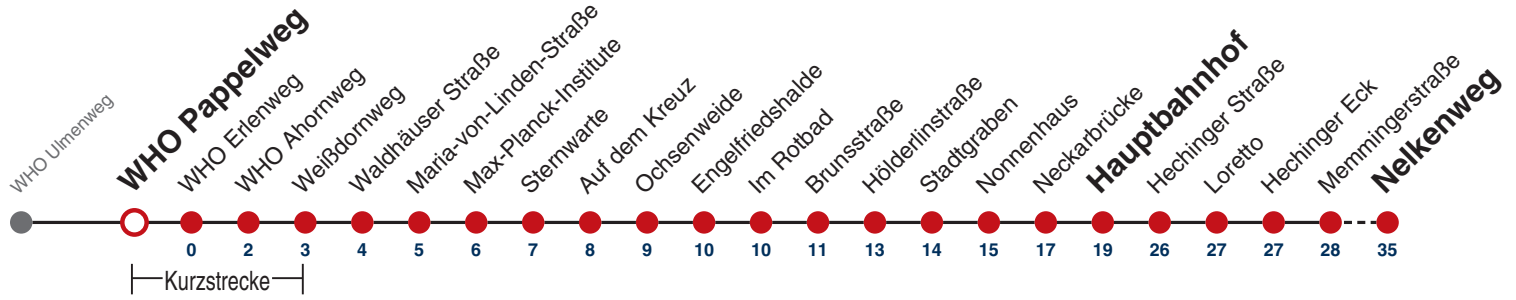

3

WHO Ulmenweg → Nelkenweg

Gültig ab 12.12.2021

| | Mo - Fr (Normal) | | | | Mo - Fr (Ferien) | | Samstag | | Sonn-/Feiertag | |
|----|------------------|-----------------|----|-----------------|------------------|----|-------------------|-------------------|----------------|----|
| 05 | 41 | 56 ^A | | | 41 | | 50 | | 20 | 50 |
| 06 | 11 | 26 ^A | 41 | 56 ^A | 11 | 41 | 20 | 50 | 20 | 50 |
| 07 | 11 | 26 ^A | 41 | 56 ^A | 11 | 41 | 20 | 44 | 20 | 50 |
| 08 | 11 | 26 ^A | 41 | 56 ^A | 11 | 41 | 14 | 44 | 20 | 50 |
| 09 | 11 | 26 ^A | 41 | 56 ^A | 11 | 41 | 14 | 44 | 20 | 50 |
| 10 | 11 | 26 ^A | 41 | 56 ^A | 11 | 41 | 14 | 44 | 20 | 50 |
| 11 | 11 | 26 ^A | 41 | 56 ^A | 11 | 41 | 14 | 44 | 20 | 50 |
| 12 | 11 | 26 ^A | 41 | 56 ^A | 11 | 41 | 14 | 44 | 20 | 50 |
| 13 | 14 | 26 ^A | 41 | 56 ^A | 11 | 41 | 14 | 44 | 20 | 50 |
| 14 | 11 | 26 ^A | 41 | 56 ^A | 11 | 41 | 14 | 44 | 20 | 50 |
| 15 | 11 | 26 ^A | 41 | 56 ^A | 11 | 41 | 14 | 44 | 20 | 50 |
| 16 | 11 | 26 ^A | 41 | 56 ^A | 11 | 41 | 14 | 44 | 20 | 50 |
| 17 | 11 | 26 ^A | 41 | 56 ^A | 11 | 41 | 14 | 44 | 20 | 50 |
| 18 | 11 | 26 ^A | 41 | 56 ^A | 11 | 41 | 14 ^{A18} | 44 ^{A18} | 20 | 50 |
| 19 | 11 | 26 ^A | 41 | 56 ^A | 11 | 41 | 14 ^{A18} | 44 ^{A18} | 20 | 50 |
| 20 | 20 | 50 | | | 20 | 50 | 20 ^{A18} | 50 ^{A18} | 20 | 50 |
| 21 | 20 | 50 | | | 20 | 50 | 20 ^{A26} | 50 ^{A26} | 20 | 50 |
| 22 | 20 | 50 | | | 20 | 50 | 20 ^{A26} | 50 ^{A26} | 20 | 50 |
| 23 | 20 | | | | 20 | | 20 ^{A26} | | 20 | |
| 00 | | | | | | | | | | |
| 01 | | | | | | | | | | |

A bis Hauptbahnhof

A18 nicht 24.12.

A26 nicht 24. und 31.12.

Fahrplanauskünfte rund um die Uhr:
naldo-App & landesweite Fahrplanauskunft
(0800 29 82 743, kostenlos)

3

WHO Pappelweg → Nelkenweg

Gültig ab 12.12.2021

A bis Hauptbahnhof

A18 nicht 24.12.

A26 nicht 24. und 31.12.

Fahrplanauskünfte rund um die Uhr:
naldo-App & landesweite Fahrplanauskunft
(0800 29 82 743, kostenlos)

3

WHO Erlenweg → Nelkenweg

Gültig ab 12.12.2021