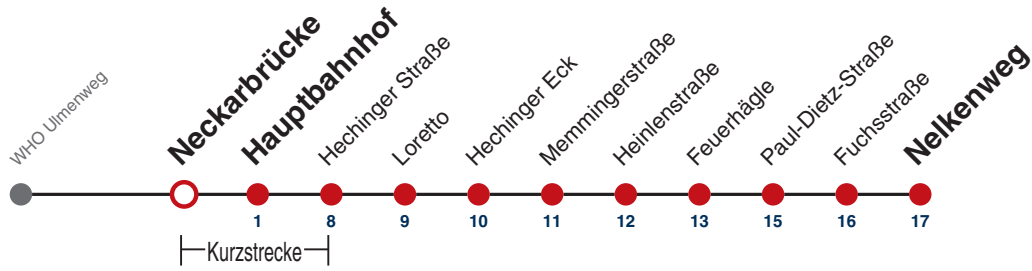

A bis Hauptbahnhof

A18 nicht 24.12.

A26 nicht 24. und 31.12.

Fahrplanauskünfte rund um die Uhr:

naldo-App & landesweite Fahrplanauskunft
(0800 29 82 743, kostenlos)

3

Neckarbrücke → Nelkenweg

Gültig ab 12.12.2021