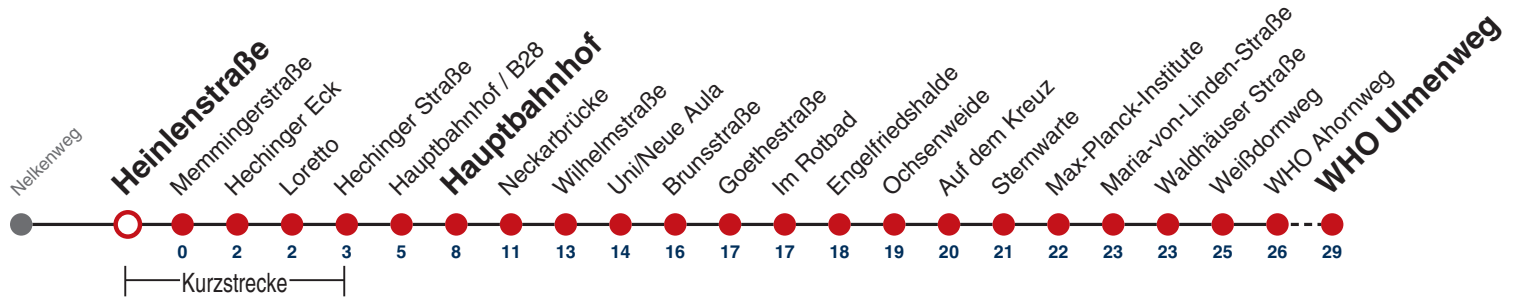

3

Heinlenstraße → WHO Ulmenweg

Gültig ab 12.12.2021

	Mo - Fr (Normal)			Mo - Fr (Ferien)		Samstag		Sonn-/Feiertag	
05	22^A	54		22^A	54^A	26^A		26^A	
06	24	54		24^A	54^A	06	36	06	36
07	24	54		24^A	54^A	06	36	06	36
08	24	54		24^A	54^A	01	31	06	36
09	24	54		24^A	54^A	01	31	06	36
10	24	54		24^A	54^A	01	31	06	36
11	24	54		24^A	54^A	01	31	06	36
12	24	54		24^A	54^A	01	31	06	36
13	24	54		24^A	54^A	01	31	06	36
14	24	54		24^A	54^A	01	31	06	36
15	24	52^A_S	54	24^A	54^A	01	31	06	36
16	24	54		24^A	54^A	01	31	06	36
17	24	54		24^A	54^A	01	31	06	36
18	24	54		24^A	54^A	01	31^{A18}	06	36
19	24	54		24^A	54^A	01^{A18}	31^{A18}	06	36
20	24	36		24^A	36	01^{A18}	36^{A18}	06	36
21	06	36		06	36	06^{A26}	36^{A26}	06	36
22	06	36		06	36	06^{A26}	36^{A26}	06	36
23	06	36		06	36	06^{A26}	36^{A26}	06	36
00									
01									

A bis Hauptbahnhof

S nur an Schultagen

A18 nicht 24.12.

A26 nicht 24. und 31.12.

Fahrplanauskünfte rund um die Uhr:
naldo-App & landesweite Fahrplanauskunft
(0800 29 82 743, kostenlos)