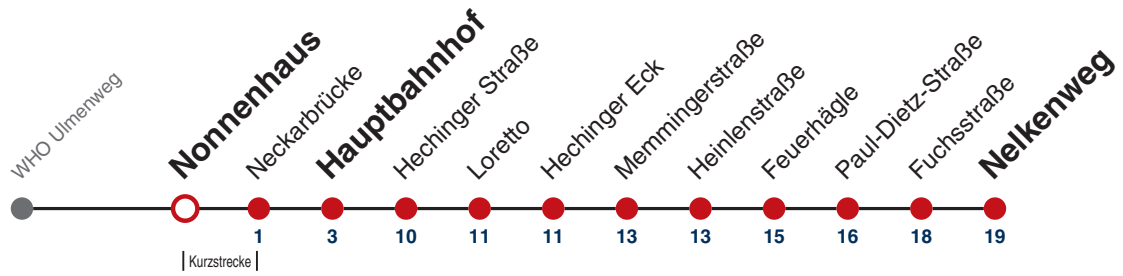

A bis Hauptbahnhof

A18 nicht 24.12.

A26 nicht 24. und 31.12.

Fahrplanauskünfte rund um die Uhr:
naldo-App & landesweite Fahrplanauskunft
(0800 29 82 743, kostenlos)

3

Nonnenhaus → Nelkenweg

Gültig ab 12.12.2021