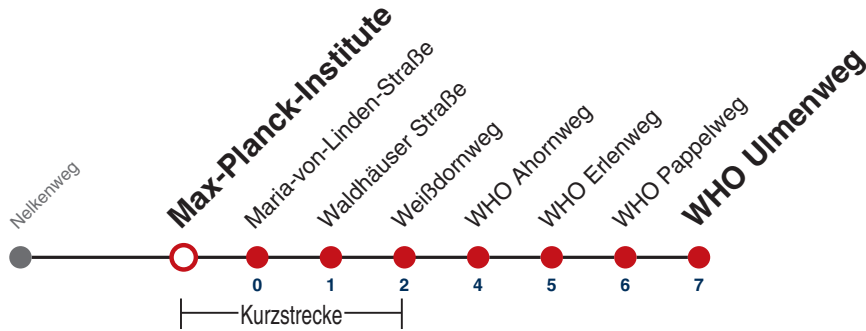

3

Max-Planck-Institute → WHO Ulmenweg

Gültig ab 12.12.2021

	Mo - Fr (Normal)				Mo - Fr (Ferien)			Samstag		Sonn-/Feiertag		
05												
06	17	32	47		30			28	58	28	58	
07	02	17	32	47	00	30		28	58	28	58	
08	02	17	32	47	00	30		24	54	28	58	
09	02	17	32	47	00	30		24	54	28	58	
10	02	17	32	47	00	30		24	54	28	58	
11	02	17	32	47	00	30		24	54	28	58	
12	02	17	32	47	00	30		24	54	28	58	
13	02	17	32	47	00	30		24	54	28	58	
14	02	17	32	47	00	30		24	54	28	58	
15	02	17	32	47	00	30		24	54	28	58	
16	02	17	32	47	00	30		24	54	28	58	
17	02	17	32	47	00	30		24	54	28	58	
18	02	17	32	47	00	30		24	54^{A18}	28	58	
19	02	17	32	47	00	30		24^{A18}	54^{A18}	28	58	
20	02	17	32	47	58	00	30	58	24^{A18}	58^{A18}	28	58
21	28	58			28	58		28^{A26}	58^{A26}	28	58	
22	28	58			28	58		28^{A26}	58^{A26}	28	58	
23	28	58			28	58		28^{A26}	58^{A26}	28	58	
00												
01												

A18 nicht 24.12.

A26 nicht 24. und 31.12.

Fahrplanauskünfte rund um die Uhr:
naldo-App & landesweite Fahrplanauskunft
(0800 29 82 743, kostenlos)