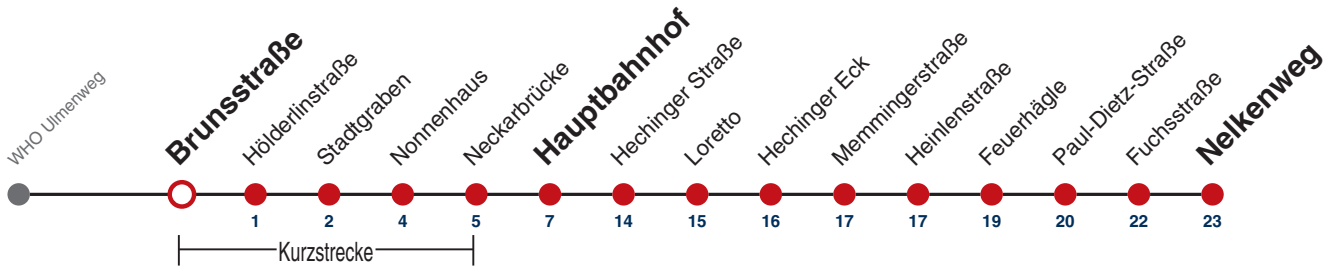

A bis Hauptbahnhof

A18 nicht 24.12.

A26 nicht 24. und 31.12.

Fahrplanauskünfte rund um die Uhr:
naldo-App & landesweite Fahrplanauskunft
(0800 29 82 743, kostenlos)

3

Brunnsstraße → Nelkenweg

Gültig ab 12.12.2021