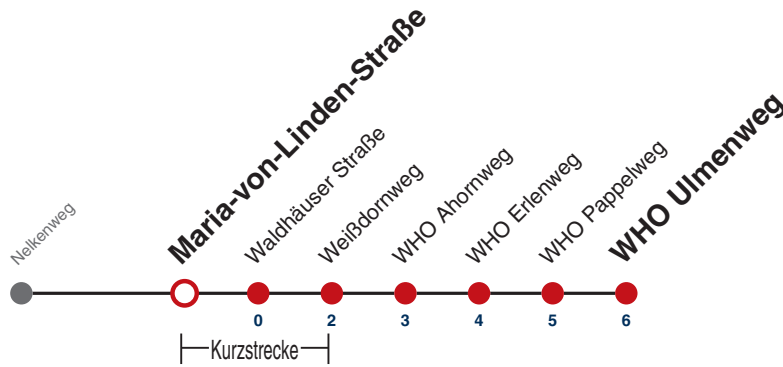

A18 nicht 24.12.

A26 nicht 24. und 31.12.

Fahrplanauskünfte rund um die Uhr:
naldo-App & landesweite Fahrplanauskunft
(0800 29 82 743, kostenlos)

3

Maria-von-Linden-Straße → WHO Ulmenweg

Gültig ab 12.12.2021