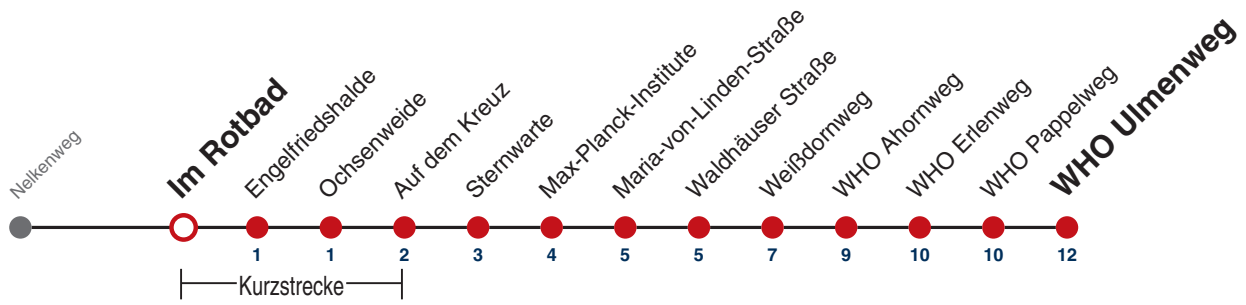

A18 nicht 24.12.

A26 nicht 24. und 31.12.

Fahrplanauskünfte rund um die Uhr:
naldo-App & landesweite Fahrplanauskunft
(0800 29 82 743, kostenlos)

3

Im Rotbad → WHO Ulmenweg

Gültig ab 12.12.2021

| | Mo - Fr (Normal) | | | | Mo - Fr (Ferien) | | Samstag | | Sonn-/Feiertag | |
|----|------------------|----|----|----|------------------|----|-------------------|-------------------|----------------|----|
| 05 | | | | | | | | | | |
| 06 | 12 | 27 | 42 | 57 | 25 | 55 | 24 | 54 | 24 | 54 |
| 07 | 12 | 27 | 42 | 57 | 25 | 55 | 24 | 54 | 24 | 54 |
| 08 | 12 | 27 | 42 | 57 | 25 | 55 | 19 | 49 | 24 | 54 |
| 09 | 12 | 27 | 42 | 57 | 25 | 55 | 19 | 49 | 24 | 54 |
| 10 | 12 | 27 | 42 | 57 | 25 | 55 | 19 | 49 | 24 | 54 |
| 11 | 12 | 27 | 42 | 57 | 25 | 55 | 19 | 49 | 24 | 54 |
| 12 | 12 | 27 | 42 | 57 | 25 | 55 | 19 | 49 | 24 | 54 |
| 13 | 12 | 27 | 42 | 57 | 25 | 55 | 19 | 49 | 24 | 54 |
| 14 | 12 | 27 | 42 | 57 | 25 | 55 | 19 | 49 | 24 | 54 |
| 15 | 12 | 27 | 42 | 57 | 25 | 55 | 19 | 49 | 24 | 54 |
| 16 | 12 | 27 | 42 | 57 | 25 | 55 | 19 | 49 | 24 | 54 |
| 17 | 12 | 27 | 42 | 57 | 25 | 55 | 19 | 49 | 24 | 54 |
| 18 | 12 | 27 | 42 | 57 | 25 | 55 | 19 | 49 ^{A18} | 24 | 54 |
| 19 | 12 | 27 | 42 | 57 | 25 | 55 | 19 ^{A18} | 49 ^{A18} | 24 | 54 |
| 20 | 12 | 27 | 42 | 54 | 25 | 54 | 19 ^{A18} | 54 ^{A18} | 24 | 54 |
| 21 | 24 | 54 | | | 24 | 54 | 24 ^{A26} | 54 ^{A26} | 24 | 54 |
| 22 | 24 | 54 | | | 24 | 54 | 24 ^{A26} | 54 ^{A26} | 24 | 54 |
| 23 | 24 | 54 | | | 24 | 54 | 24 ^{A26} | 54 ^{A26} | 24 | 54 |
| 00 | | | | | | | | | | |
| 01 | | | | | | | | | | |