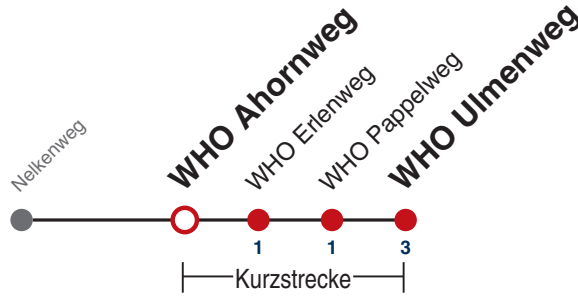

A18 nicht 24.12.

A26 nicht 24. und 31.12.

Fahrplanauskünfte rund um die Uhr:
naldo-App & landesweite Fahrplanauskunft
(0800 29 82 743, kostenlos)

3

WHO Ahornweg → WHO Ulmenweg

Gültig ab 12.12.2021

| | Mo - Fr (Normal) | | | | Mo - Fr (Ferien) | | Samstag | | Sonn-/Feiertag | | |
|----|------------------|----|----|----|------------------|----|-------------------|-------------------|----------------|----|----|
| 05 | | | | | | | | | | | |
| 06 | 22 | 37 | 52 | | 35 | | 33 | | 33 | | |
| 07 | 07 | 22 | 37 | 52 | 05 | 35 | 03 | 33 | 03 | 33 | |
| 08 | 07 | 22 | 37 | 52 | 05 | 35 | 03 | 29 | 59 | 03 | 33 |
| 09 | 07 | 22 | 37 | 52 | 05 | 35 | 29 | 59 | | 03 | 33 |
| 10 | 07 | 22 | 37 | 52 | 05 | 35 | 29 | 59 | | 03 | 33 |
| 11 | 07 | 22 | 37 | 52 | 05 | 35 | 29 | 59 | | 03 | 33 |
| 12 | 07 | 22 | 37 | 52 | 05 | 35 | 29 | 59 | | 03 | 33 |
| 13 | 07 | 22 | 37 | 52 | 05 | 35 | 29 | 59 | | 03 | 33 |
| 14 | 07 | 22 | 37 | 52 | 05 | 35 | 29 | 59 | | 03 | 33 |
| 15 | 07 | 22 | 37 | 52 | 05 | 35 | 29 | 59 | | 03 | 33 |
| 16 | 07 | 22 | 37 | 52 | 05 | 35 | 29 | 59 | | 03 | 33 |
| 17 | 07 | 22 | 37 | 52 | 05 | 35 | 29 | 59 | | 03 | 33 |
| 18 | 07 | 22 | 37 | 52 | 05 | 35 | 29 | 59 ^{A18} | | 03 | 33 |
| 19 | 07 | 22 | 37 | 52 | 05 | 35 | 29 ^{A18} | 59 ^{A18} | | 03 | 33 |
| 20 | 07 | 22 | 37 | 52 | 05 | 35 | 29 ^{A18} | | | 03 | 33 |
| 21 | 03 | 33 | | | 03 | 33 | 03 ^{A18} | 33 ^{A26} | | 03 | 33 |
| 22 | 03 | 33 | | | 03 | 33 | 03 ^{A26} | 33 ^{A26} | | 03 | 33 |
| 23 | 03 | 33 | | | 03 | 33 | 03 ^{A26} | 33 ^{A26} | | 03 | 33 |
| 00 | 03 | | | | 03 | | 03 ^{A26} | | | 03 | |
| 01 | | | | | | | | | | | |