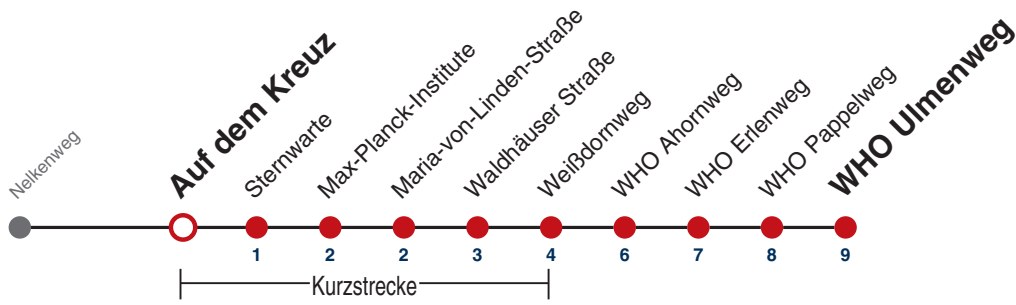

A18 nicht 24.12.

A26 nicht 24. und 31.12.

Fahrplanauskünfte rund um die Uhr:
naldo-App & landesweite Fahrplanauskunft
(0800 29 82 743, kostenlos)

3

Auf dem Kreuz → WHO Ulmenweg

Gültig ab 12.12.2021

| | Mo - Fr (Normal) | | | | Mo - Fr (Ferien) | | Samstag | | Sonn-/Feiertag | | |
|----|------------------|----|----|----|------------------|----|-------------------|-------------------|-------------------|----|----|
| 05 | | | | | | | | | | | |
| 06 | 15 | 30 | 45 | | 28 | 58 | 26 | 56 | 26 | 56 | |
| 07 | 00 | 15 | 30 | 45 | 28 | 58 | 26 | 56 | 26 | 56 | |
| 08 | 00 | 15 | 30 | 45 | 28 | 58 | 22 | 52 | 26 | 56 | |
| 09 | 00 | 15 | 30 | 45 | 28 | 58 | 22 | 52 | 26 | 56 | |
| 10 | 00 | 15 | 30 | 45 | 28 | 58 | 22 | 52 | 26 | 56 | |
| 11 | 00 | 15 | 30 | 45 | 28 | 58 | 22 | 52 | 26 | 56 | |
| 12 | 00 | 15 | 30 | 45 | 28 | 58 | 22 | 52 | 26 | 56 | |
| 13 | 00 | 15 | 30 | 45 | 28 | 58 | 22 | 52 | 26 | 56 | |
| 14 | 00 | 15 | 30 | 45 | 28 | 58 | 22 | 52 | 26 | 56 | |
| 15 | 00 | 15 | 30 | 45 | 28 | 58 | 22 | 52 | 26 | 56 | |
| 16 | 00 | 15 | 30 | 45 | 28 | 58 | 22 | 52 | 26 | 56 | |
| 17 | 00 | 15 | 30 | 45 | 28 | 58 | 22 | 52 | 26 | 56 | |
| 18 | 00 | 15 | 30 | 45 | 28 | 58 | 22 | 52 ^{A18} | 26 | 56 | |
| 19 | 00 | 15 | 30 | 45 | 28 | 58 | 22 ^{A18} | 52 ^{A18} | 26 | 56 | |
| 20 | 00 | 15 | 30 | 45 | 56 | 28 | 56 | 22 ^{A18} | 56 ^{A18} | 26 | 56 |
| 21 | 26 | 56 | | | 26 | 56 | 26 ^{A26} | 56 ^{A26} | 26 | 56 | |
| 22 | 26 | 56 | | | 26 | 56 | 26 ^{A26} | 56 ^{A26} | 26 | 56 | |
| 23 | 26 | 56 | | | 26 | 56 | 26 ^{A26} | 56 ^{A26} | 26 | 56 | |
| 00 | | | | | | | | | | | |
| 01 | | | | | | | | | | | |