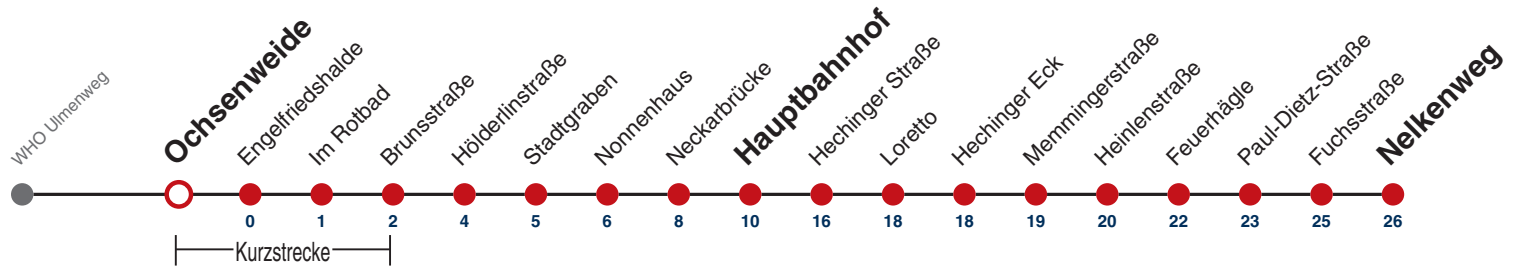

A bis Hauptbahnhof

A18 nicht 24.12.

A26 nicht 24. und 31.12.

Fahrplanauskünfte rund um die Uhr:
 naldo-App & landesweite Fahrplanauskunft
 (0800 29 82 743, kostenlos)

3

Ochsenweide → Nelkenweg

Gültig ab 12.12.2021