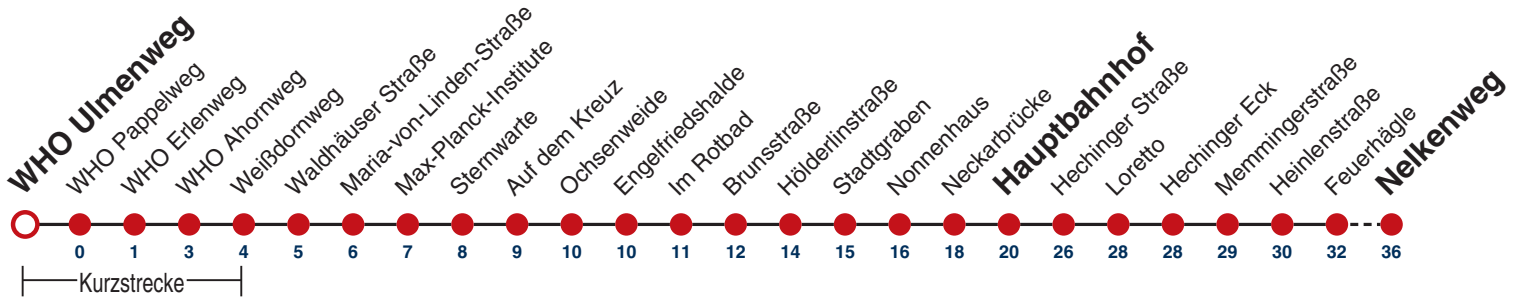

3

WHO Ulmenweg → Nelkenweg

Gültig ab 12.12.2021

| | Mo - Fr (Normal) | | | | Mo - Fr (Ferien) | | Samstag | | Sonn-/Feiertag | |
|----|------------------|-----------------|----|-----------------|------------------|----|-------------------|-------------------|----------------|----|
| 05 | 41 | 56 ^A | | | 41 | | 50 | | 20 | 50 |
| 06 | 11 | 26 ^A | 41 | 56 ^A | 11 | 41 | 20 | 50 | 20 | 50 |
| 07 | 11 | 26 ^A | 41 | 56 ^A | 11 | 41 | 20 | 44 | 20 | 50 |
| 08 | 11 | 26 ^A | 41 | 56 ^A | 11 | 41 | 14 | 44 | 20 | 50 |
| 09 | 11 | 26 ^A | 41 | 56 ^A | 11 | 41 | 14 | 44 | 20 | 50 |
| 10 | 11 | 26 ^A | 41 | 56 ^A | 11 | 41 | 14 | 44 | 20 | 50 |
| 11 | 11 | 26 ^A | 41 | 56 ^A | 11 | 41 | 14 | 44 | 20 | 50 |
| 12 | 11 | 26 ^A | 41 | 56 ^A | 11 | 41 | 14 | 44 | 20 | 50 |
| 13 | 14 | 26 ^A | 41 | 56 ^A | 11 | 41 | 14 | 44 | 20 | 50 |
| 14 | 11 | 26 ^A | 41 | 56 ^A | 11 | 41 | 14 | 44 | 20 | 50 |
| 15 | 11 | 26 ^A | 41 | 56 ^A | 11 | 41 | 14 | 44 | 20 | 50 |
| 16 | 11 | 26 ^A | 41 | 56 ^A | 11 | 41 | 14 | 44 | 20 | 50 |
| 17 | 11 | 26 ^A | 41 | 56 ^A | 11 | 41 | 14 | 44 | 20 | 50 |
| 18 | 11 | 26 ^A | 41 | 56 ^A | 11 | 41 | 14 ^{A18} | 44 ^{A18} | 20 | 50 |
| 19 | 11 | 26 ^A | 41 | 56 ^A | 11 | 41 | 14 ^{A18} | 44 ^{A18} | 20 | 50 |
| 20 | 20 | 50 | | | 20 | 50 | 20 ^{A18} | 50 ^{A18} | 20 | 50 |
| 21 | 20 | 50 | | | 20 | 50 | 20 ^{A26} | 50 ^{A26} | 20 | 50 |
| 22 | 20 | 50 | | | 20 | 50 | 20 ^{A26} | 50 ^{A26} | 20 | 50 |
| 23 | 20 | | | | 20 | | 20 ^{A26} | | 20 | |
| 00 | | | | | | | | | | |
| 01 | | | | | | | | | | |

A bis Hauptbahnhof

A18 nicht 24.12.

A26 nicht 24. und 31.12.

Fahrplanauskünfte rund um die Uhr:
naldo-App & landesweite Fahrplanauskunft
(0800 29 82 743, kostenlos)

3

WHO Pappelweg → Nelkenweg

Gültig ab 12.12.2021