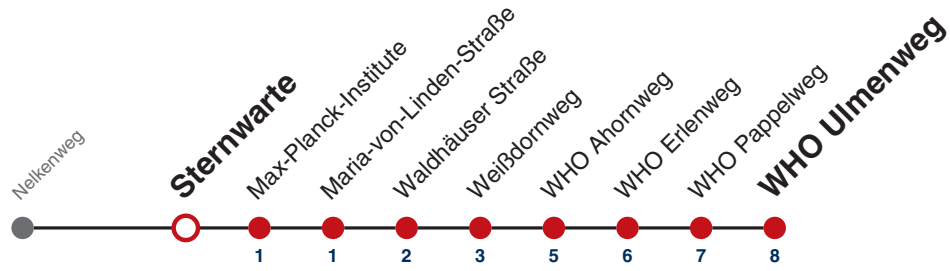

A18 nicht 24.12.

A26 nicht 24. und 31.12.

Fahrplanauskünfte rund um die Uhr:
naldo-App & landesweite Fahrplanauskunft
(0800 29 82 743, kostenlos)

3

Sternwarte → WHO Ulmenweg

Gültig ab 12.12.2021

| | Mo - Fr (Normal) | | | | Mo - Fr (Ferien) | | Samstag | | Sonn-/Feiertag | | |
|----|------------------|----|----|----|------------------|----|-------------------|-------------------|-------------------|----|----|
| 05 | | | | | | | | | | | |
| 06 | 16 | 31 | 46 | | 29 | 59 | 27 | 57 | 27 | 57 | |
| 07 | 01 | 16 | 31 | 46 | 29 | 59 | 27 | 57 | 27 | 57 | |
| 08 | 01 | 16 | 31 | 46 | 29 | 59 | 23 | 53 | 27 | 57 | |
| 09 | 01 | 16 | 31 | 46 | 29 | 59 | 23 | 53 | 27 | 57 | |
| 10 | 01 | 16 | 31 | 46 | 29 | 59 | 23 | 53 | 27 | 57 | |
| 11 | 01 | 16 | 31 | 46 | 29 | 59 | 23 | 53 | 27 | 57 | |
| 12 | 01 | 16 | 31 | 46 | 29 | 59 | 23 | 53 | 27 | 57 | |
| 13 | 01 | 16 | 31 | 46 | 29 | 59 | 23 | 53 | 27 | 57 | |
| 14 | 01 | 16 | 31 | 46 | 29 | 59 | 23 | 53 | 27 | 57 | |
| 15 | 01 | 16 | 31 | 46 | 29 | 59 | 23 | 53 | 27 | 57 | |
| 16 | 01 | 16 | 31 | 46 | 29 | 59 | 23 | 53 | 27 | 57 | |
| 17 | 01 | 16 | 31 | 46 | 29 | 59 | 23 | 53 | 27 | 57 | |
| 18 | 01 | 16 | 31 | 46 | 29 | 59 | 23 | 53 ^{A18} | 27 | 57 | |
| 19 | 01 | 16 | 31 | 46 | 29 | 59 | 23 ^{A18} | 53 ^{A18} | 27 | 57 | |
| 20 | 01 | 16 | 31 | 46 | 57 | 29 | 57 | 23 ^{A18} | 57 ^{A18} | 27 | 57 |
| 21 | 27 | 57 | | | 27 | 57 | 27 ^{A26} | 57 ^{A26} | 27 | 57 | |
| 22 | 27 | 57 | | | 27 | 57 | 27 ^{A26} | 57 ^{A26} | 27 | 57 | |
| 23 | 27 | 57 | | | 27 | 57 | 27 ^{A26} | 57 ^{A26} | 27 | 57 | |
| 00 | | | | | | | | | | | |
| 01 | | | | | | | | | | | |