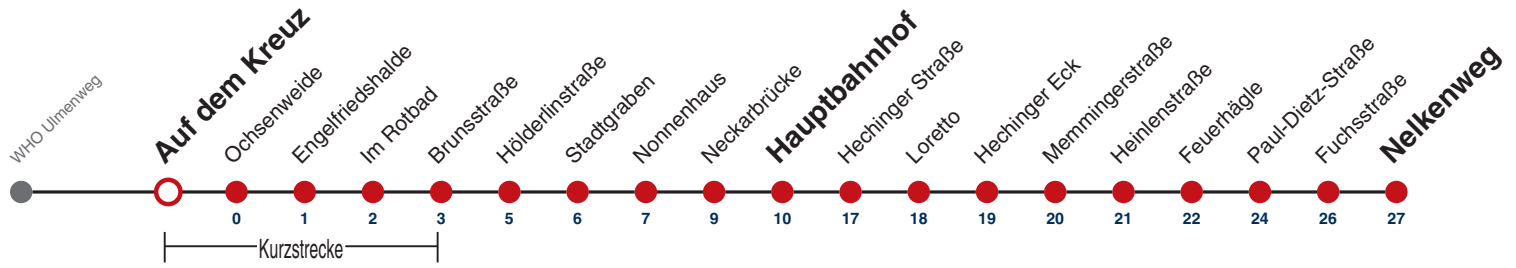

A bis Hauptbahnhof

A18 nicht 24.12.

A26 nicht 24. und 31.12.

Fahrplanauskünfte rund um die Uhr:
naldo-App & landesweite Fahrplanauskunft
(0800 29 82 743, kostenlos)

3

Auf dem Kreuz → Nelkenweg

Gültig ab 12.12.2021