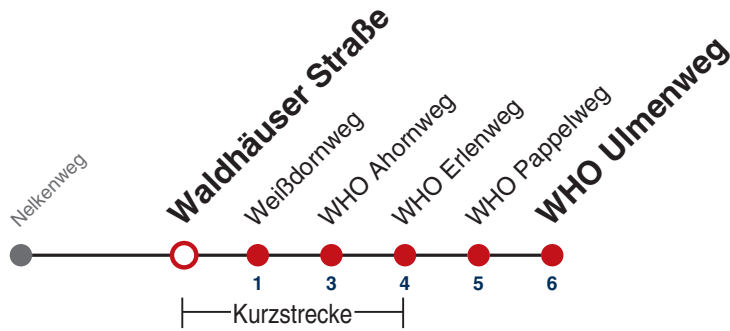

A18 nicht 24.12.

A26 nicht 24. und 31.12.

Fahrplanauskünfte rund um die Uhr:
naldo-App & landesweite Fahrplanauskunft
(0800 29 82 743, kostenlos)

3

Waldhäuser Straße → WHO Ulmenweg

Gültig ab 12.12.2021

| | Mo - Fr (Normal) | | | | Mo - Fr (Ferien) | | Samstag | | Sonn-/Feiertag | | |
|----|------------------|----|----|----|------------------|----|-------------------|-------------------|----------------|----|----|
| 05 | | | | | | | | | | | |
| 06 | 18 | 33 | 48 | | 31 | | 30 | | 30 | | |
| 07 | 03 | 18 | 33 | 48 | 01 | 31 | 00 | 30 | 00 | 30 | |
| 08 | 03 | 18 | 33 | 48 | 01 | 31 | 00 | 25 | 55 | 00 | 30 |
| 09 | 03 | 18 | 33 | 48 | 01 | 31 | 25 | 55 | | 00 | 30 |
| 10 | 03 | 18 | 33 | 48 | 01 | 31 | 25 | 55 | | 00 | 30 |
| 11 | 03 | 18 | 33 | 48 | 01 | 31 | 25 | 55 | | 00 | 30 |
| 12 | 03 | 18 | 33 | 48 | 01 | 31 | 25 | 55 | | 00 | 30 |
| 13 | 03 | 18 | 33 | 48 | 01 | 31 | 25 | 55 | | 00 | 30 |
| 14 | 03 | 18 | 33 | 48 | 01 | 31 | 25 | 55 | | 00 | 30 |
| 15 | 03 | 18 | 33 | 48 | 01 | 31 | 25 | 55 | | 00 | 30 |
| 16 | 03 | 18 | 33 | 48 | 01 | 31 | 25 | 55 | | 00 | 30 |
| 17 | 03 | 18 | 33 | 48 | 01 | 31 | 25 | 55 | | 00 | 30 |
| 18 | 03 | 18 | 33 | 48 | 01 | 31 | 25 | 55 ^{A18} | | 00 | 30 |
| 19 | 03 | 18 | 33 | 48 | 01 | 31 | 25 ^{A18} | 55 ^{A18} | | 00 | 30 |
| 20 | 03 | 18 | 33 | 48 | 01 | 31 | 25 ^{A18} | | | 00 | 30 |
| 21 | 00 | 30 | | | 00 | 30 | 00 ^{A18} | 30 ^{A26} | | 00 | 30 |
| 22 | 00 | 30 | | | 00 | 30 | 00 ^{A26} | 30 ^{A26} | | 00 | 30 |
| 23 | 00 | 30 | | | 00 | 30 | 00 ^{A26} | 30 ^{A26} | | 00 | 30 |
| 00 | 00 | | | | 00 | | 00 ^{A26} | | | 00 | |
| 01 | | | | | | | | | | | |