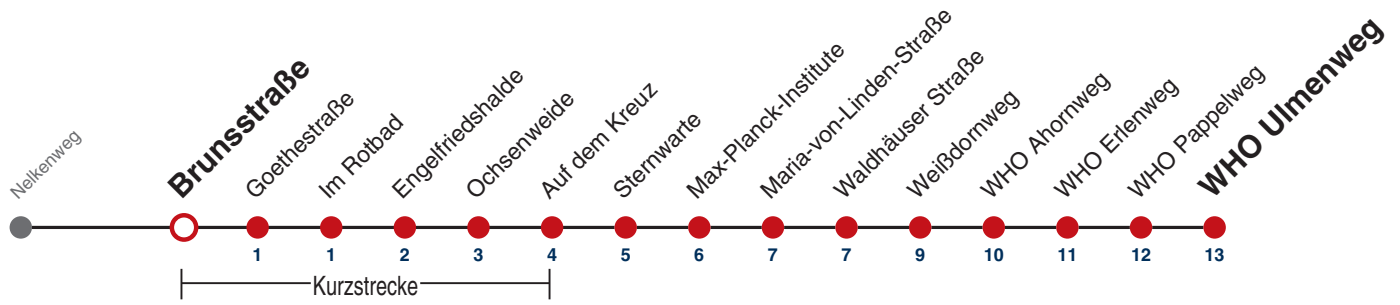

A18 nicht 24.12.

A26 nicht 24. und 31.12.

Fahrplanauskünfte rund um die Uhr:
naldo-App & landesweite Fahrplanauskunft
(0800 29 82 743, kostenlos)

3

Brunnsstraße → WHO Ulmenweg

Gültig ab 12.12.2021

| | Mo - Fr (Normal) | | | | Mo - Fr (Ferien) | | Samstag | | Sonn-/Feiertag | |
|----|------------------|----|----|----|------------------|----|-------------------|-------------------|----------------|----|
| 05 | | | | | | | | | | |
| 06 | 11 | 26 | 41 | 56 | 24 | 54 | 21 | 51 | 21 | 51 |
| 07 | 11 | 26 | 41 | 56 | 24 | 54 | 21 | 51 | 21 | 51 |
| 08 | 11 | 26 | 41 | 56 | 24 | 54 | 18 | 48 | 21 | 51 |
| 09 | 11 | 26 | 41 | 56 | 24 | 54 | 18 | 48 | 21 | 51 |
| 10 | 11 | 26 | 41 | 56 | 24 | 54 | 18 | 48 | 21 | 51 |
| 11 | 11 | 26 | 41 | 56 | 24 | 54 | 18 | 48 | 21 | 51 |
| 12 | 11 | 26 | 41 | 56 | 24 | 54 | 18 | 48 | 21 | 51 |
| 13 | 11 | 26 | 41 | 56 | 24 | 54 | 18 | 48 | 21 | 51 |
| 14 | 11 | 26 | 41 | 56 | 24 | 54 | 18 | 48 | 21 | 51 |
| 15 | 11 | 26 | 41 | 56 | 24 | 54 | 18 | 48 | 21 | 51 |
| 16 | 11 | 26 | 41 | 56 | 24 | 54 | 18 | 48 | 21 | 51 |
| 17 | 11 | 26 | 41 | 56 | 24 | 54 | 18 | 48 | 21 | 51 |
| 18 | 11 | 26 | 41 | 56 | 24 | 54 | 18 | 48 ^{A18} | 21 | 51 |
| 19 | 11 | 26 | 41 | 56 | 24 | 54 | 18 ^{A18} | 48 ^{A18} | 21 | 51 |
| 20 | 11 | 26 | 41 | 51 | 24 | 51 | 18 ^{A18} | 51 ^{A18} | 21 | 51 |
| 21 | 21 | 51 | | | 21 | 51 | 21 ^{A26} | 51 ^{A26} | 21 | 51 |
| 22 | 21 | 51 | | | 21 | 51 | 21 ^{A26} | 51 ^{A26} | 21 | 51 |
| 23 | 21 | 51 | | | 21 | 51 | 21 ^{A26} | 51 ^{A26} | 21 | 51 |
| 00 | | | | | | | | | | |
| 01 | | | | | | | | | | |