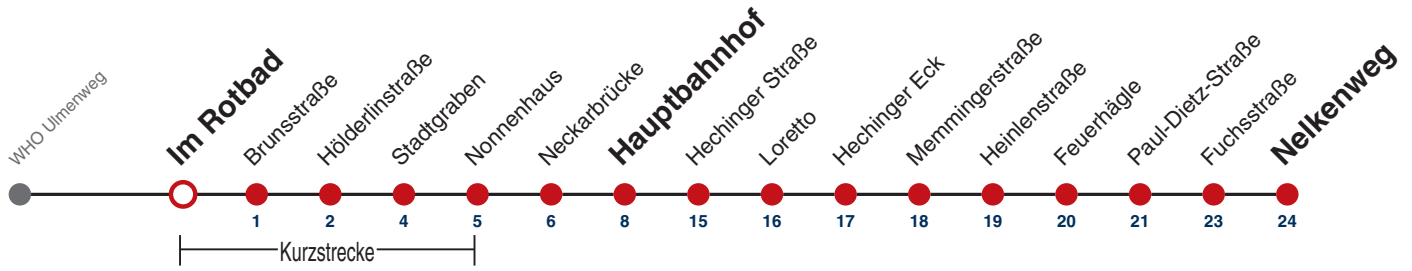

A bis Hauptbahnhof

A18 nicht 24.12.

A26 nicht 24. und 31.12.

Fahrplanauskünfte rund um die Uhr:
naldo-App & landesweite Fahrplanauskunft
(0800 29 82 743, kostenlos)

3

Im Rotbad → Nelkenweg

Gültig ab 12.12.2021

A bis Hauptbahnhof

A18 nicht 24.12.

A26 nicht 24. und 31.12.

Fahrplanauskünfte rund um die Uhr:
naldo-App & landesweite Fahrplanauskunft
(0800 29 82 743, kostenlos)

3

Brunnsstraße → Nelkenweg

Gültig ab 12.12.2021