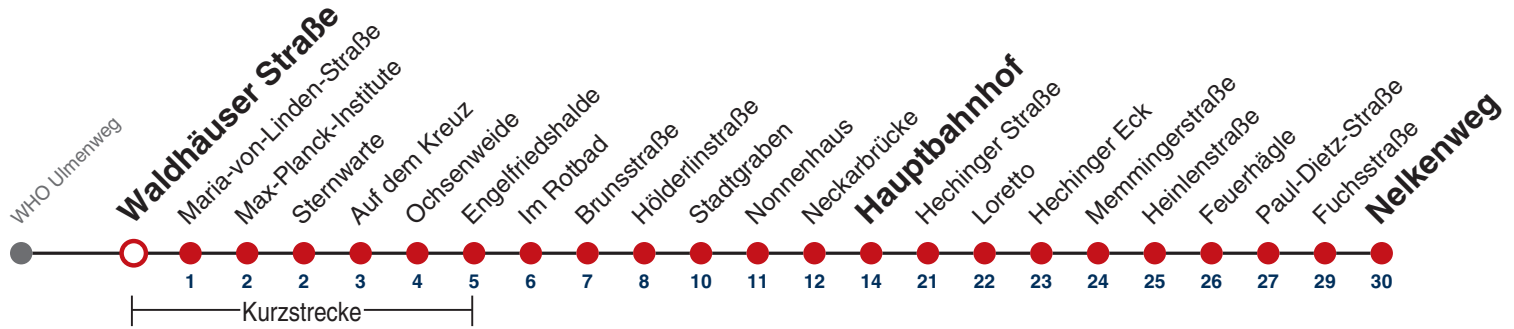

A bis Hauptbahnhof

A18 nicht 24.12.

A26 nicht 24. und 31.12.

Fahrplanauskünfte rund um die Uhr:
naldo-App & landesweite Fahrplanauskunft
(0800 29 82 743, kostenlos)

3

Waldhäuser Straße → Nelkenweg

Gültig ab 12.12.2021

A bis Hauptbahnhof

A18 nicht 24.12.

A26 nicht 24. und 31.12.

Fahrplanauskünfte rund um die Uhr:
naldo-App & landesweite Fahrplanauskunft
(0800 29 82 743, kostenlos)

3

Maria-von-Linden-Straße → Nelkenweg

Gültig ab 12.12.2021