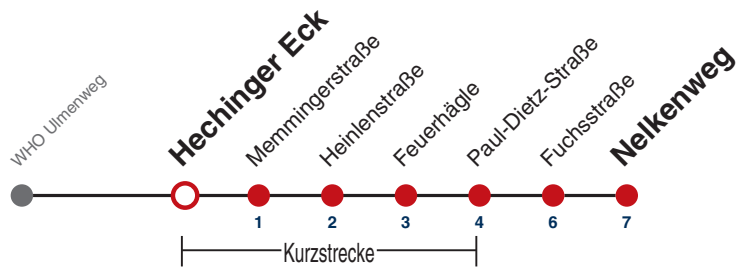

A18 nicht 24.12.

A26 nicht 24. und 31.12.

Fahrplanauskünfte rund um die Uhr:
 naldo-App & landesweite Fahrplanauskunft
 (0800 29 82 743, kostenlos)

3

Hechinger Eck → Nelkenweg

Gültig ab 12.12.2021

| | Mo - Fr (Normal) | Mo - Fr (Ferien) | Samstag | Sonn-/Feiertag |
|----|------------------|------------------|-------------------------------------|----------------|
| 05 | 39 | 39 | 48 | 48 |
| 06 | 09 39 | 09 39 | 18 48 | 18 48 |
| 07 | 09 39 | 09 39 | 18 48 | 18 48 |
| 08 | 09 39 | 09 39 | 13 43 | 18 48 |
| 09 | 09 39 | 09 39 | 13 43 | 18 48 |
| 10 | 09 39 | 09 39 | 13 43 | 18 48 |
| 11 | 09 39 | 09 39 | 13 43 | 18 48 |
| 12 | 09 39 | 09 39 | 13 43 | 18 48 |
| 13 | 09 41 | 09 39 | 13 43 | 18 48 |
| 14 | 09 39 | 09 39 | 13 43 | 18 48 |
| 15 | 09 39 | 09 39 | 13 43 | 18 48 |
| 16 | 09 39 | 09 39 | 13 43 | 18 48 |
| 17 | 09 39 | 09 39 | 13 43 | 18 48 |
| 18 | 09 39 | 09 39 | 13 43 ^{A18} | 18 48 |
| 19 | 09 39 | 09 39 | 13 ^{A18} 43 ^{A18} | 18 48 |
| 20 | 09 48 | 09 48 | 11 ^{A18} 48 ^{A18} | 18 48 |
| 21 | 18 48 | 18 48 | 18 ^{A18} 48 ^{A26} | 18 48 |
| 22 | 18 48 | 18 48 | 18 ^{A26} 48 ^{A26} | 18 48 |
| 23 | 18 48 | 18 48 | 18 ^{A26} 48 ^{A26} | 18 48 |
| 00 | | | | |
| 01 | | | | |