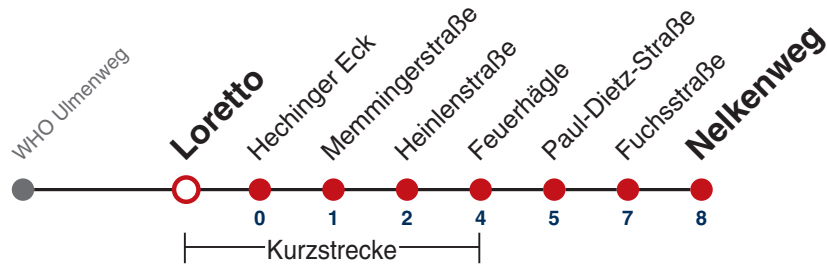

A18 nicht 24.12.

A26 nicht 24. und 31.12.

Fahrplanauskünfte rund um die Uhr:
naldo-App & landesweite Fahrplanauskunft
(0800 29 82 743, kostenlos)

3

Loretto → Nelkenweg

Gültig ab 12.12.2021

| | Mo - Fr (Normal) | Mo - Fr (Ferien) | Samstag | Sonn-/Feiertag |
|----|------------------|------------------|-------------------------------------|----------------|
| 05 | 39 | 39 | 47 | 47 |
| 06 | 09 39 | 09 39 | 17 47 | 17 47 |
| 07 | 09 39 | 09 39 | 17 47 | 17 47 |
| 08 | 09 39 | 09 39 | 13 43 | 17 47 |
| 09 | 09 39 | 09 39 | 13 43 | 17 47 |
| 10 | 09 39 | 09 39 | 13 43 | 17 47 |
| 11 | 09 39 | 09 39 | 13 43 | 17 47 |
| 12 | 09 39 | 09 39 | 13 43 | 17 47 |
| 13 | 09 41 | 09 39 | 13 43 | 17 47 |
| 14 | 09 39 | 09 39 | 13 43 | 17 47 |
| 15 | 09 39 | 09 39 | 13 43 | 17 47 |
| 16 | 09 39 | 09 39 | 13 43 | 17 47 |
| 17 | 09 39 | 09 39 | 13 43 | 17 47 |
| 18 | 09 39 | 09 39 | 13 43 ^{A18} | 17 47 |
| 19 | 09 39 | 09 39 | 13 ^{A18} 43 ^{A18} | 17 47 |
| 20 | 09 47 | 09 47 | 11 ^{A18} 47 ^{A18} | 17 47 |
| 21 | 17 47 | 17 47 | 17 ^{A18} 47 ^{A26} | 17 47 |
| 22 | 17 47 | 17 47 | 17 ^{A26} 47 ^{A26} | 17 47 |
| 23 | 17 47 | 17 47 | 17 ^{A26} 47 ^{A26} | 17 47 |
| 00 | | | | |
| 01 | | | | |