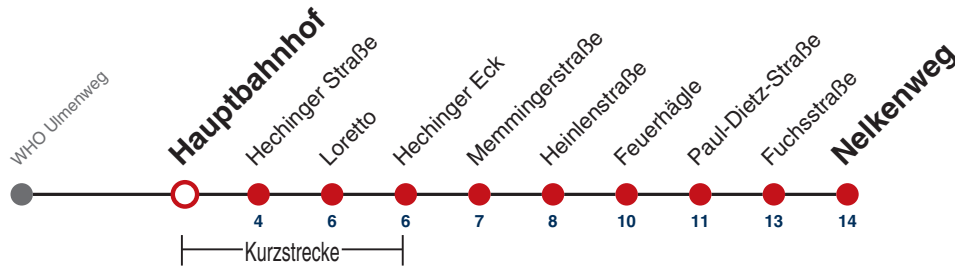

A bis Hauptbahnhof

A18 nicht 24.12.

A26 nicht 24. und 31.12.

Fahrplanauskünfte rund um die Uhr:
naldo-App & landesweite Fahrplanauskunft
(0800 29 82 743, kostenlos)

3

Hauptbahnhof → Nelkenweg

Gültig ab 12.12.2021