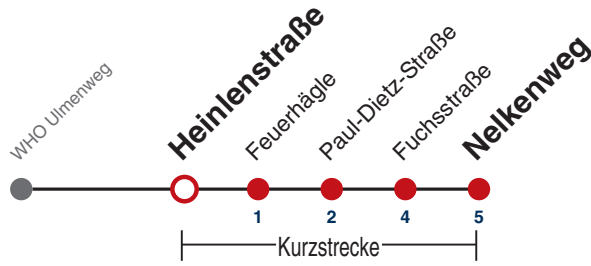

A18 nicht 24.12.

A26 nicht 24. und 31.12.

Fahrplanauskünfte rund um die Uhr:
naldo-App & landesweite Fahrplanauskunft
(0800 29 82 743, kostenlos)

3

Heinlenstraße → Nelkenweg

Gültig ab 12.12.2021

| | Mo - Fr (Normal) | Mo - Fr (Ferien) | Samstag | Sonn-/Feiertag |
|----|------------------|------------------|-------------------------------------|----------------|
| 05 | 42 | 42 | 50 | 50 |
| 06 | 12 42 | 12 42 | 20 50 | 20 50 |
| 07 | 12 42 | 12 42 | 20 50 | 20 50 |
| 08 | 12 42 | 12 42 | 15 45 | 20 50 |
| 09 | 12 42 | 12 42 | 15 45 | 20 50 |
| 10 | 12 42 | 12 42 | 15 45 | 20 50 |
| 11 | 12 42 | 12 42 | 15 45 | 20 50 |
| 12 | 12 42 | 12 42 | 15 45 | 20 50 |
| 13 | 12 44 | 12 42 | 15 45 | 20 50 |
| 14 | 12 42 | 12 42 | 15 45 | 20 50 |
| 15 | 12 42 | 12 42 | 15 45 | 20 50 |
| 16 | 12 42 | 12 42 | 15 45 | 20 50 |
| 17 | 12 42 | 12 42 | 15 45 | 20 50 |
| 18 | 12 42 | 12 42 | 15 45 ^{A18} | 20 50 |
| 19 | 12 42 | 12 42 | 15 ^{A18} 45 ^{A18} | 20 50 |
| 20 | 12 50 | 12 50 | 13 ^{A18} 50 ^{A18} | 20 50 |
| 21 | 20 50 | 20 50 | 20 ^{A18} 50 ^{A26} | 20 50 |
| 22 | 20 50 | 20 50 | 20 ^{A26} 50 ^{A26} | 20 50 |
| 23 | 20 50 | 20 50 | 20 ^{A26} 50 ^{A26} | 20 50 |
| 00 | | | | |
| 01 | | | | |