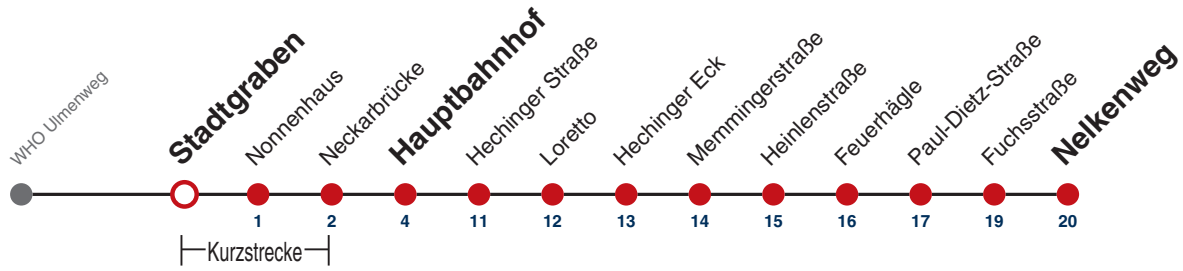

A bis Hauptbahnhof

A18 nicht 24.12.

A26 nicht 24. und 31.12.

Fahrplanauskünfte rund um die Uhr:
naldo-App & landesweite Fahrplanauskunft
(0800 29 82 743, kostenlos)

3

Stadtgraben → Nelkenweg

Gültig ab 12.12.2021