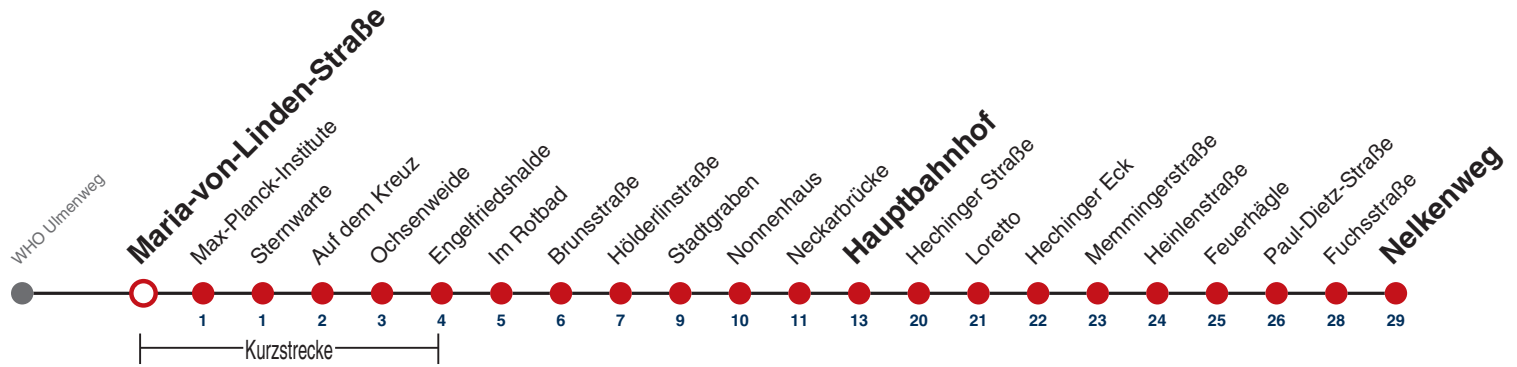

A bis Hauptbahnhof

A18 nicht 24.12.

A26 nicht 24. und 31.12.

Fahrplanauskünfte rund um die Uhr:
naldo-App & landesweite Fahrplanauskunft
(0800 29 82 743, kostenlos)

3

Maria-von-Linden-Straße → Nelkenweg

Gültig ab 12.12.2021

A bis Hauptbahnhof

A18 nicht 24.12.

A26 nicht 24. und 31.12.

Fahrplanauskünfte rund um die Uhr:
naldo-App & landesweite Fahrplanauskunft
(0800 29 82 743, kostenlos)

3

Max-Planck-Institute → Nelkenweg

Gültig ab 12.12.2021