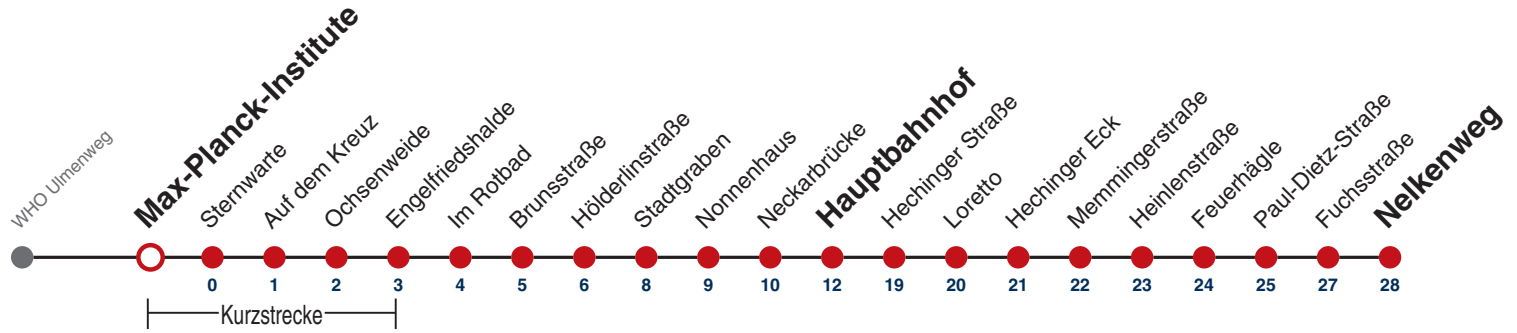

A bis Hauptbahnhof

A18 nicht 24.12.

A26 nicht 24. und 31.12.

Fahrplanauskünfte rund um die Uhr:
naldo-App & landesweite Fahrplanauskunft
(0800 29 82 743, kostenlos)

3

Max-Planck-Institute → Nelkenweg

Gültig ab 12.12.2021