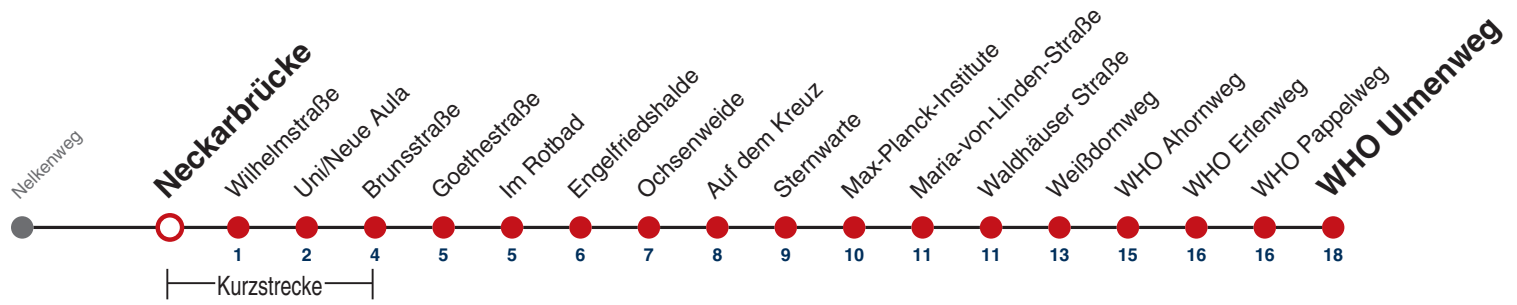

A18 nicht 24.12.

A26 nicht 24. und 31.12.

Fahrplanauskünfte rund um die Uhr:
naldo-App & landesweite Fahrplanauskunft
(0800 29 82 743, kostenlos)

3

Neckarbrücke → WHO Ulmenweg

Gültig ab 12.12.2021

| | Mo - Fr (Normal) | | | | Mo - Fr (Ferien) | | Samstag | | Sonn-/Feiertag | |
|----|------------------|----|----|----|------------------|----|-------------------|-------------------|----------------|----|
| 05 | | | | | | | | | | |
| 06 | 07 | 22 | 37 | 52 | 20 | 50 | 17 | 47 | 17 | 47 |
| 07 | 07 | 22 | 37 | 52 | 20 | 50 | 17 | 47 | 17 | 47 |
| 08 | 07 | 22 | 37 | 52 | 20 | 50 | 14 | 44 | 17 | 47 |
| 09 | 07 | 22 | 37 | 52 | 20 | 50 | 14 | 44 | 17 | 47 |
| 10 | 07 | 22 | 37 | 52 | 20 | 50 | 14 | 44 | 17 | 47 |
| 11 | 07 | 22 | 37 | 52 | 20 | 50 | 14 | 44 | 17 | 47 |
| 12 | 07 | 22 | 37 | 52 | 20 | 50 | 14 | 44 | 17 | 47 |
| 13 | 07 | 22 | 37 | 52 | 20 | 50 | 14 | 44 | 17 | 47 |
| 14 | 07 | 22 | 37 | 52 | 20 | 50 | 14 | 44 | 17 | 47 |
| 15 | 07 | 22 | 37 | 52 | 20 | 50 | 14 | 44 | 17 | 47 |
| 16 | 07 | 22 | 37 | 52 | 20 | 50 | 14 | 44 | 17 | 47 |
| 17 | 07 | 22 | 37 | 52 | 20 | 50 | 14 | 44 | 17 | 47 |
| 18 | 07 | 22 | 37 | 52 | 20 | 50 | 14 | 44 ^{A18} | 17 | 47 |
| 19 | 07 | 22 | 37 | 52 | 20 | 50 | 14 ^{A18} | 44 ^{A18} | 17 | 47 |
| 20 | 07 | 22 | 37 | 47 | 20 | 47 | 14 ^{A18} | 47 ^{A18} | 17 | 47 |
| 21 | 17 | 47 | | | 17 | 47 | 17 ^{A26} | 47 ^{A26} | 17 | 47 |
| 22 | 17 | 47 | | | 17 | 47 | 17 ^{A26} | 47 ^{A26} | 17 | 47 |
| 23 | 17 | 47 | | | 17 | 47 | 17 ^{A26} | 47 ^{A26} | 17 | 47 |
| 00 | | | | | | | | | | |
| 01 | | | | | | | | | | |