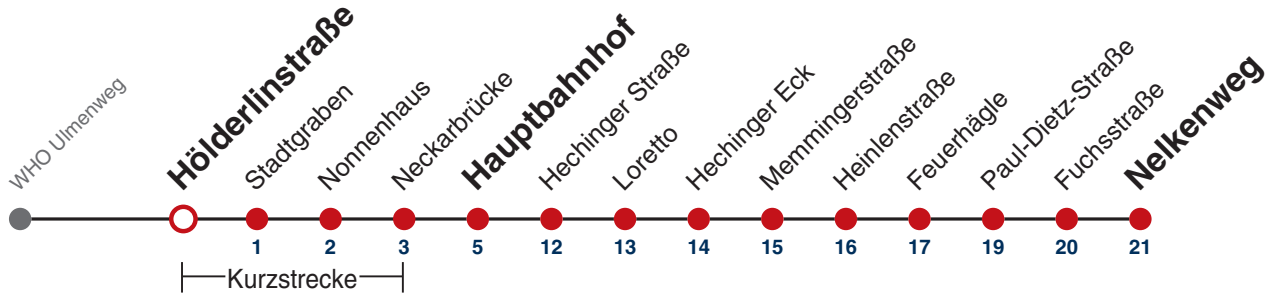

A bis Hauptbahnhof

A18 nicht 24.12.

A26 nicht 24. und 31.12.

Fahrplanauskünfte rund um die Uhr:
naldo-App & landesweite Fahrplanauskunft
(0800 29 82 743, kostenlos)

3

Hölderlinstraße → Nelkenweg

Gültig ab 12.12.2021