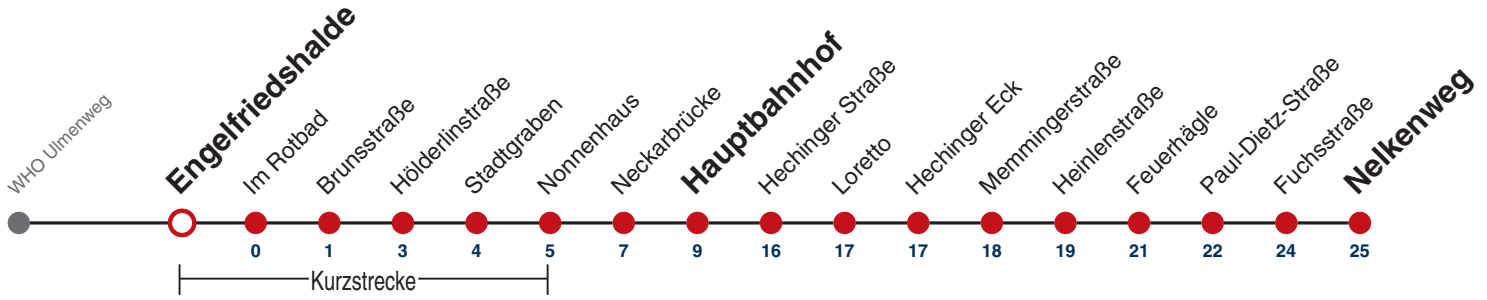

A bis Hauptbahnhof

A18 nicht 24.12.

A26 nicht 24. und 31.12.

Fahrplanauskünfte rund um die Uhr:
naldo-App & landesweite Fahrplanauskunft
(0800 29 82 743, kostenlos)

3

Engelfriedshalde → Nelkenweg

Gültig ab 12.12.2021