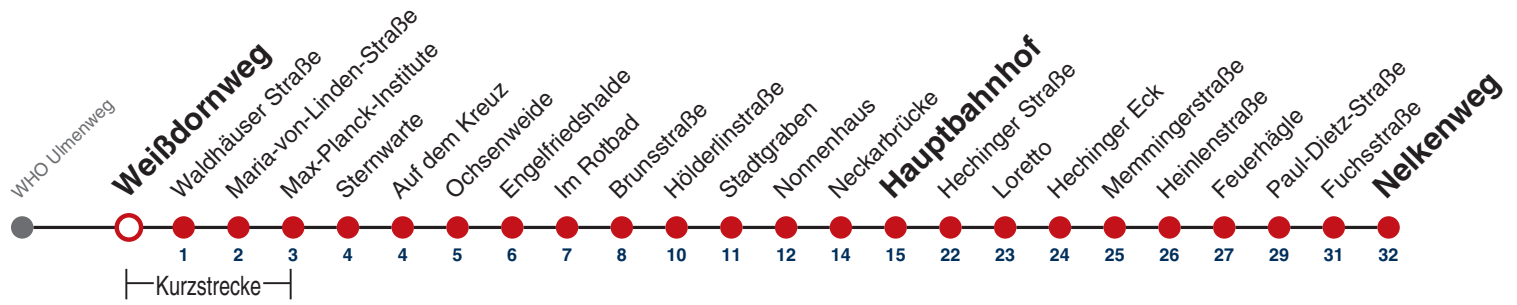

A bis Hauptbahnhof

A18 nicht 24.12.

A26 nicht 24. und 31.12.

Fahrplanauskünfte rund um die Uhr:
naldo-App & landesweite Fahrplanauskunft
(0800 29 82 743, kostenlos)

3

Weißdornweg → Nelkenweg

Gültig ab 12.12.2021