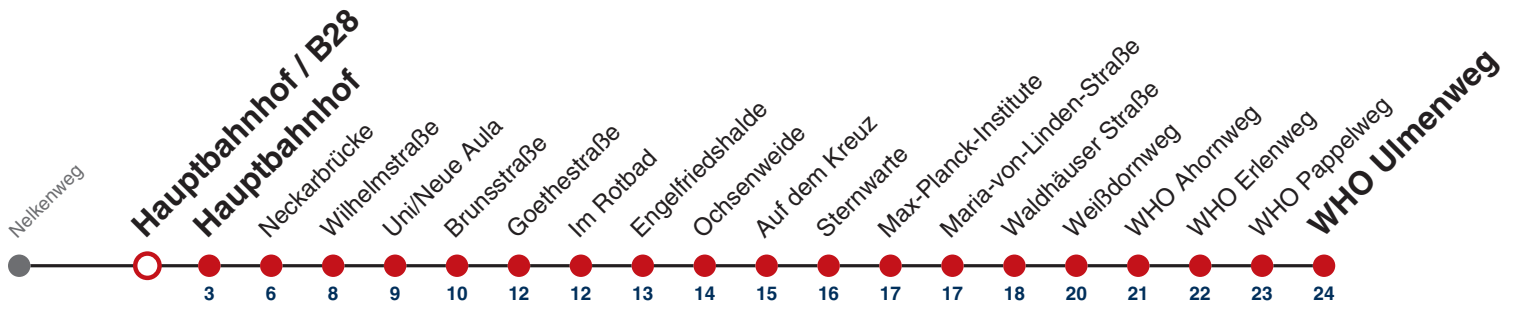

3

Hauptbahnhof / B28 → WHO Ulmenweg

Gültig ab 12.12.2021

	Mo - Fr (Normal)	Mo - Fr (Ferien)	Samstag	Sonn-/Feiertag
05	28^A	28^A	31^A	31^A
06	00 30	00^A 30^A	11 41	11 41
07	00 30	00^A 30^A	11 41	11 41
08	00 30	00^A 30^A	06 36	11 41
09	00 30	00^A 30^A	06 36	11 41
10	00 30	00^A 30^A	06 36	11 41
11	00 30	00^A 30^A	06 36	11 41
12	00 30	00^A 30^A	06 36	11 41
13	00 30	00^A 30^A	06 36	11 41
14	00 30	00^A 30^A	06 36	11 41
15	00 30 58^A_S	00^A 30^A	06 36	11 41
16	00 30	00^A 30^A	06 36	11 41
17	00 30	00^A 30^A	06 36	11 41
18	00 30	00^A 30^A	06 36^{A18}	11 41
19	00 30	00^A 30^A	06^{A18} 36^{A18}	11 41
20	00 30 41	00^A 30^A 41	06^{A18} 41^{A18}	11 41
21	11 41	11 41	11^{A26} 41^{A26}	11 41
22	11 41	11 41	11^{A26} 41^{A26}	11 41
23	11 41	11 41	11^{A26} 41^{A26}	11 41
00				
01				

A bis Hauptbahnhof

S nur an Schultagen

A18 nicht 24.12.

A26 nicht 24. und 31.12.

Fahrplanauskünfte rund um die Uhr:
naldo-App & landesweite Fahrplanauskunft
(0800 29 82 743, kostenlos)