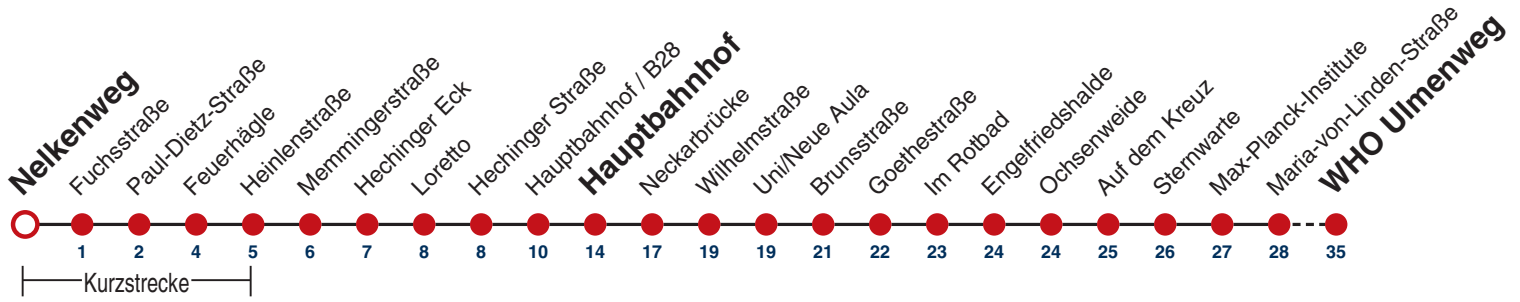

A18 nicht 24.12.

A26 nicht 24. und 31.12.

Fahrplanauskünfte rund um die Uhr:
naldo-App & landesweite Fahrplanauskunft
(0800 29 82 743, kostenlos)

3

Nelkenweg → WHO Ulmenweg

Gültig ab 12.12.2021

| | Mo - Fr (Normal) | | Mo - Fr (Ferien) | | Samstag | | Sonn-/Feiertag | | |
|----|------------------|----|------------------|-----------------|-------------------|-------------------|-----------------|----|----|
| 05 | 17 ^A | 49 | 17 ^A | 49 ^A | 22 ^A | | 22 ^A | | |
| 06 | 19 | 49 | 19 ^A | 49 ^A | 02 | 32 | 02 | 32 | |
| 07 | 19 | 49 | 19 ^A | 49 ^A | 02 | 32 | 56 | 02 | 32 |
| 08 | 19 | 49 | 19 ^A | 49 ^A | 26 | 56 | 02 | 32 | |
| 09 | 19 | 49 | 19 ^A | 49 ^A | 26 | 56 | 02 | 32 | |
| 10 | 19 | 49 | 19 ^A | 49 ^A | 26 | 56 | 02 | 32 | |
| 11 | 19 | 49 | 19 ^A | 49 ^A | 26 | 56 | 02 | 32 | |
| 12 | 19 | 49 | 19 ^A | 49 ^A | 26 | 56 | 02 | 32 | |
| 13 | 19 | 49 | 19 ^A | 49 ^A | 26 | 56 | 02 | 32 | |
| 14 | 19 | 49 | 19 ^A | 49 ^A | 26 | 56 | 02 | 32 | |
| 15 | 19 | 49 | 19 ^A | 49 ^A | 26 | 56 | 02 | 32 | |
| 16 | 19 | 49 | 19 ^A | 49 ^A | 26 | 56 | 02 | 32 | |
| 17 | 19 | 49 | 19 ^A | 49 ^A | 26 | 56 | 02 | 32 | |
| 18 | 19 | 49 | 19 ^A | 49 ^A | 26 ^{A18} | 56 ^{A18} | 02 | 32 | |
| 19 | 19 | 49 | 19 ^A | 49 ^A | 26 ^{A18} | 56 ^{A18} | 02 | 32 | |
| 20 | 19 | 32 | 19 ^A | 32 | 32 ^{A18} | | 02 | 32 | |
| 21 | 02 | 32 | 02 | 32 | 02 ^{A26} | 32 ^{A26} | 02 | 32 | |
| 22 | 02 | 32 | 02 | 32 | 02 ^{A26} | 32 ^{A26} | 02 | 32 | |
| 23 | 02 | 32 | 02 | 32 | 02 ^{A26} | 32 ^{A26} | 02 | 32 | |
| 00 | | | | | | | | | |
| 01 | | | | | | | | | |

A bis Hauptbahnhof

A18 nicht 24.12.

A26 nicht 24. und 31.12.

Fahrplanauskünfte rund um die Uhr:
naldo-App & landesweite Fahrplanauskunft
(0800 29 82 743, kostenlos)

3

Fuchsstraße → WHO Ulmenweg

Gültig ab 12.12.2021