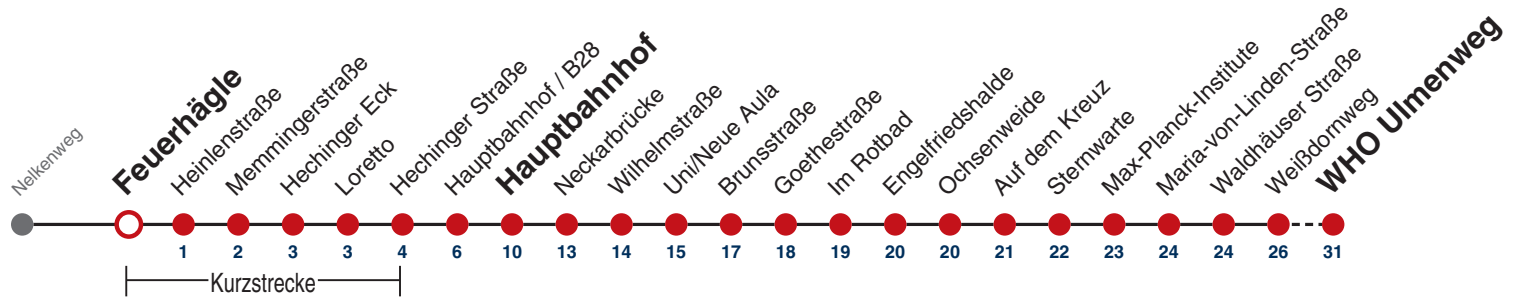

3

Feuerhägle → WHO Ulmenweg

Gültig ab 12.12.2021

	Mo - Fr (Normal)			Mo - Fr (Ferien)		Samstag			Sonn-/Feiertag	
05	21^A	53		21^A	53^A	25^A			25^A	
06	23	53		23^A	53^A	05	35		05	35
07	23	53		23^A	53^A	05	35	59	05	35
08	23	53		23^A	53^A	29	59		05	35
09	23	53		23^A	53^A	29	59		05	35
10	23	53		23^A	53^A	29	59		05	35
11	23	53		23^A	53^A	29	59		05	35
12	23	53		23^A	53^A	29	59		05	35
13	23	53		23^A	53^A	29	59		05	35
14	23	53		23^A	53^A	29	59		05	35
15	23	51^A_S	53	23^A	53^A	29	59		05	35
16	23	53		23^A	53^A	29	59		05	35
17	23	53		23^A	53^A	29	59		05	35
18	23	53		23^A	53^A	29^{A18}	59^{A18}		05	35
19	23	53		23^A	53^A	29^{A18}	59^{A18}		05	35
20	23	35		23^A	35	35^{A18}			05	35
21	05	35		05	35	05^{A26}	35^{A26}		05	35
22	05	35		05	35	05^{A26}	35^{A26}		05	35
23	05	35		05	35	05^{A26}	35^{A26}		05	35
00										
01										

A bis Hauptbahnhof

S nur an Schultagen

A18 nicht 24.12.

A26 nicht 24. und 31.12.

Fahrplanauskünfte rund um die Uhr:
naldo-App & landesweite Fahrplanauskunft
(0800 29 82 743, kostenlos)