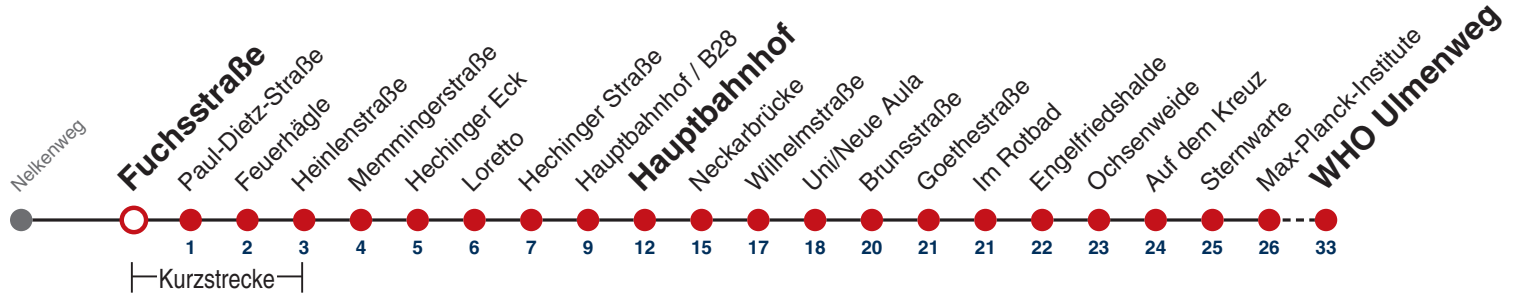

A bis Hauptbahnhof

A18 nicht 24.12.

A26 nicht 24. und 31.12.

Fahrplanauskünfte rund um die Uhr:
naldo-App & landesweite Fahrplanauskunft
(0800 29 82 743, kostenlos)

3

Fuchsstraße → WHO Ulmenweg

Gültig ab 12.12.2021