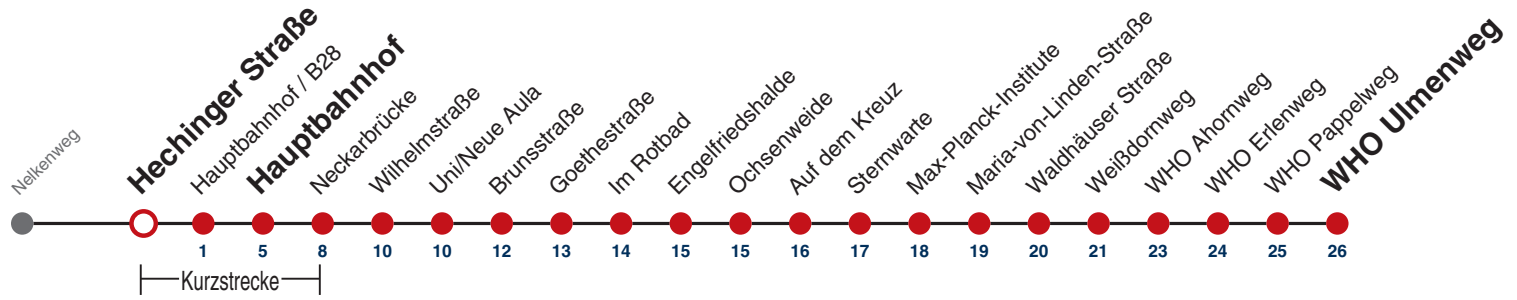

3

Hechinger Straße → WHO Ulmenweg

Gültig ab 12.12.2021

	Mo - Fr (Normal)			Mo - Fr (Ferien)		Samstag		Sonn-/Feiertag	
05	26^A	58		26^A	58^A	29^A		29^A	
06	28	58		28^A	58^A	09	39	09	39
07	28	58		28^A	58^A	09	39	09	39
08	28	58		28^A	58^A	05	35	09	39
09	28	58		28^A	58^A	05	35	09	39
10	28	58		28^A	58^A	05	35	09	39
11	28	58		28^A	58^A	05	35	09	39
12	28	58		28^A	58^A	05	35	09	39
13	28	58		28^A	58^A	05	35	09	39
14	28	58		28^A	58^A	05	35	09	39
15	28	56^A_S	58	28^A	58^A	05	35	09	39
16	28	58		28^A	58^A	05	35	09	39
17	28	58		28^A	58^A	05	35	09	39
18	28	58		28^A	58^A	05	35^{A18}	09	39
19	28	58		28^A	58^A	05^{A18}	35^{A18}	09	39
20	28	39		28^A	39	05^{A18}	39^{A18}	09	39
21	09	39		09	39	09^{A26}	39^{A26}	09	39
22	09	39		09	39	09^{A26}	39^{A26}	09	39
23	09	39		09	39	09^{A26}	39^{A26}	09	39
00									
01									

A bis Hauptbahnhof

S nur an Schultagen

A18 nicht 24.12.

A26 nicht 24. und 31.12.

Fahrplanauskünfte rund um die Uhr:
naldo-App & landesweite Fahrplanauskunft
(0800 29 82 743, kostenlos)