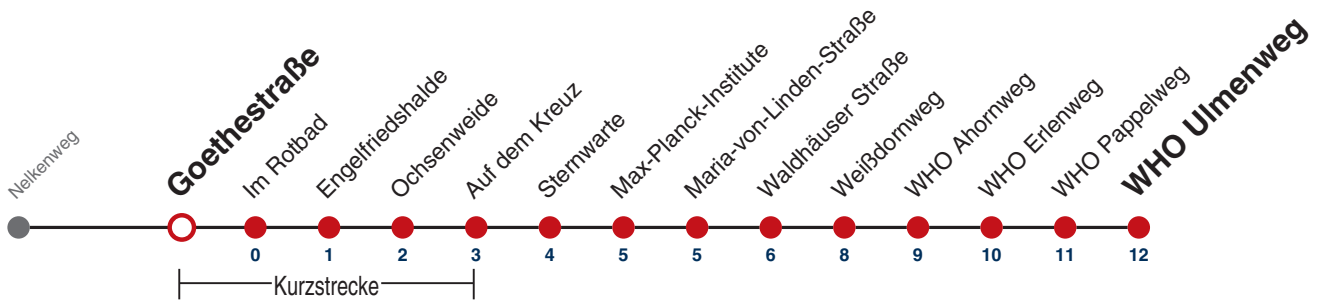

A18 nicht 24.12.

A26 nicht 24. und 31.12.

Fahrplanauskünfte rund um die Uhr:
naldo-App & landesweite Fahrplanauskunft
(0800 29 82 743, kostenlos)

3

Goethestraße → WHO Ulmenweg

Gültig ab 12.12.2021

| | Mo - Fr (Normal) | Mo - Fr (Ferien) | Samstag | Sonn-/Feiertag |
|----|------------------|------------------|-------------------------------------|----------------|
| 05 | | | | |
| 06 | 12 27 42 57 | 25 55 | 23 53 | 23 53 |
| 07 | 12 27 42 57 | 25 55 | 23 53 | 23 53 |
| 08 | 12 27 42 57 | 25 55 | 19 49 | 23 53 |
| 09 | 12 27 42 57 | 25 55 | 19 49 | 23 53 |
| 10 | 12 27 42 57 | 25 55 | 19 49 | 23 53 |
| 11 | 12 27 42 57 | 25 55 | 19 49 | 23 53 |
| 12 | 12 27 42 57 | 25 55 | 19 49 | 23 53 |
| 13 | 12 27 42 57 | 25 55 | 19 49 | 23 53 |
| 14 | 12 27 42 57 | 25 55 | 19 49 | 23 53 |
| 15 | 12 27 42 57 | 25 55 | 19 49 | 23 53 |
| 16 | 12 27 42 57 | 25 55 | 19 49 | 23 53 |
| 17 | 12 27 42 57 | 25 55 | 19 49 | 23 53 |
| 18 | 12 27 42 57 | 25 55 | 19 49 ^{A18} | 23 53 |
| 19 | 12 27 42 57 | 25 55 | 19 ^{A18} 49 ^{A18} | 23 53 |
| 20 | 12 27 42 53 | 25 53 | 19 ^{A18} 53 ^{A18} | 23 53 |
| 21 | 23 53 | 23 53 | 23 ^{A26} 53 ^{A26} | 23 53 |
| 22 | 23 53 | 23 53 | 23 ^{A26} 53 ^{A26} | 23 53 |
| 23 | 23 53 | 23 53 | 23 ^{A26} 53 ^{A26} | 23 53 |
| 00 | | | | |
| 01 | | | | |