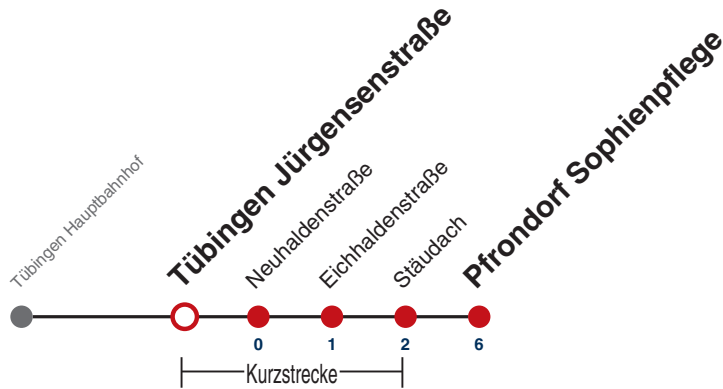

23

Tübingen Jürgensenstraße → Pfrondorf Sophienpflege

Gültig ab 12.12.2021

	Mo - Fr (Normal)	Mo - Fr (Ferien)	Samstag	Sonn-/Feiertag
05				
06				
07	50^S			
08	20^S			
09	20^S			
10	20^S_{R9}			
11	20^S_{R9}			
12	29^S			
13	17^H_S			
14	29^S			
15	29^S			
16	29^S			
17				
18				
19				
20				
21				
22				
23				
00				
01				

H Bus fährt als Linie 7E Richtung Pfrondorf und Sophienpflege **S** nur an Schultagen **R9** Anmeldefahrt, Anmeldung mind. 30 Min. vor Abfahrt, Tel. 07071 / 34 00 0

Fahrplanauskünfte rund um die Uhr:
naldo-App & landesweite Fahrplanauskunft
(0800 29 82 743, kostenlos)