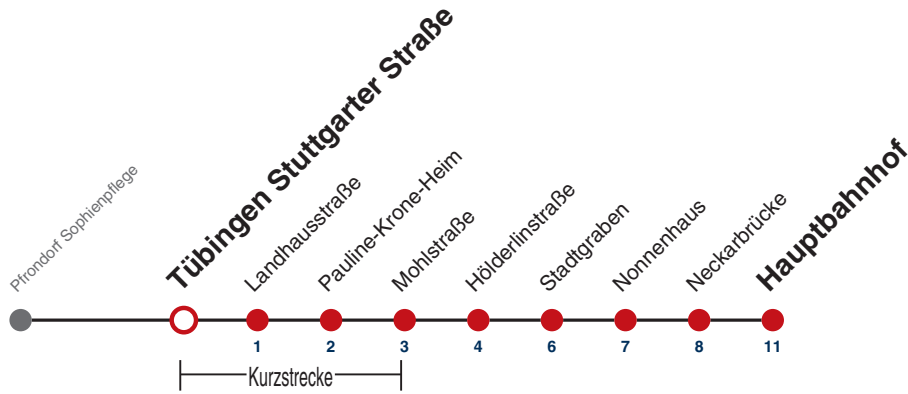

23

Tübingen Jürgensenstraße → Tübingen Hauptbahnhof

Gültig ab 12.12.2021

	Mo - Fr (Normal)	Mo - Fr (Ferien)	Samstag	Sonn-/Feiertag
05				
06				
07				
08	40 ^A _S			
09	40 ^A _S			
10	40 ^S _{R9}			
11	40 ^S _{R9}			
12	40 ^S			
13	40 ^S			
14	40 ^S			
15	40 ^S			
16	40 ^S			
17				
18				
19				
20				
21				
22				
23				
00				
01				

A bis Tübingen Landhausstraße

S nur an Schultagen

R9 Anmeldefahrt, Anmeldung mind. 30 Min. vor Abfahrt, Tel. 07071 / 34 00 0

Fahrplanauskünfte rund um die Uhr:
naldo-App & landesweite Fahrplanauskunft
(0800 29 82 743, kostenlos)

23

Tübingen Stuttgarter Straße → Tübingen Hauptbahnhof

Gültig ab 12.12.2021

	Mo - Fr (Normal)	Mo - Fr (Ferien)	Samstag	Sonn-/Feiertag
05				
06				
07				
08	42 ^A _S			
09	42 ^A _S			
10	42 ^S _{R9}			
11	42 ^S _{R9}			
12	42 ^S			
13	42 ^S			
14	42 ^S			
15	42 ^S			
16	42 ^S			
17				
18				
19				
20				
21				
22				
23				
00				
01				