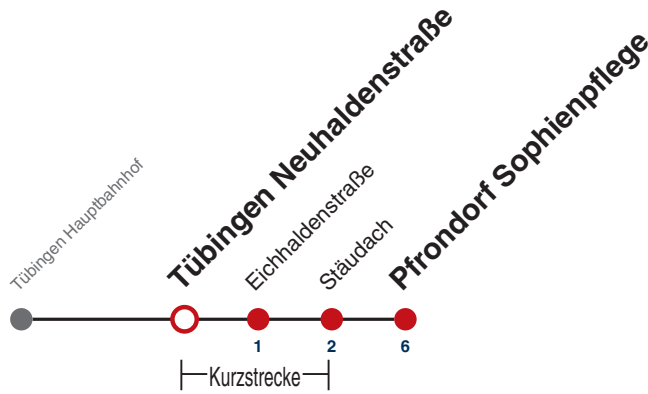

23

Tübingen Neuholdenstraße → Pfrondorf Sophienpflege

Gültig ab 12.12.2021

	Mo - Fr (Normal)	Mo - Fr (Ferien)	Samstag	Sonn-/Feiertag
05				
06				
07	51^S			
08	21^S			
09	21^S			
10	21^S_{R9}			
11	21^S_{R9}			
12	29^S			
13	18^H_S			
14	29^S			
15	29^S			
16	29^S			
17				
18				
19				
20				
21				
22				
23				
00				
01				

H Bus fährt als Linie 7E Richtung Pfrondorf und Sophienpflege **S** nur an Schultagen **R9** Anmeldefahrt, Anmeldung mind. 30 Min. vor Abfahrt, Tel. 07071 / 34 00 0

Fahrplanauskünfte rund um die Uhr:
naldo-App & landesweite Fahrplanauskunft
(0800 29 82 743, kostenlos)