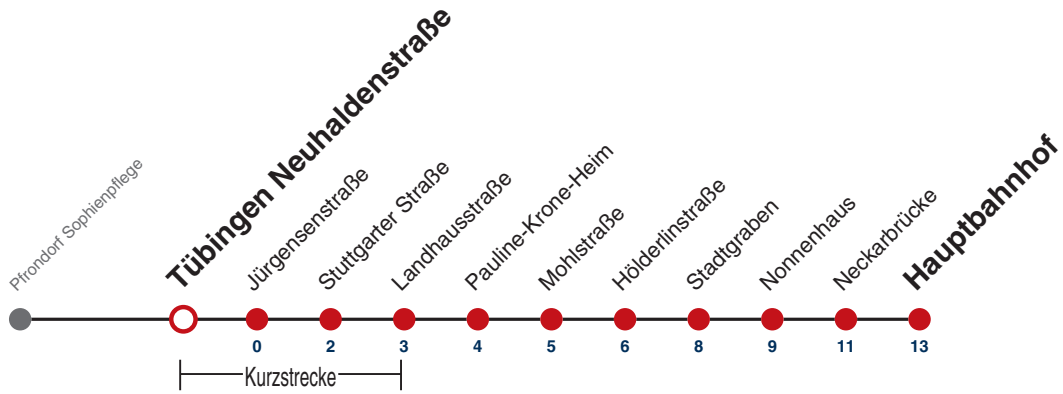

23

Tübingen Eichhaldenstraße → Tübingen Hauptbahnhof

Gültig ab 12.12.2021

	Mo - Fr (Normal)	Mo - Fr (Ferien)	Samstag	Sonn-/Feiertag
05				
06				
07				
08	38 ^A _S			
09	38 ^A _S			
10	38 ^S _{R9}			
11	38 ^S _{R9}			
12	38 ^S			
13	38 ^S			
14	38 ^S			
15	38 ^S			
16	38 ^S			
17				
18				
19				
20				
21				
22				
23				
00				
01				

A bis Tübingen Landhausstraße

S nur an Schultagen

R9 Anmeldefahrt, Anmeldung mind. 30 Min. vor Abfahrt, Tel. 07071 / 34 00 0

Fahrplanauskünfte rund um die Uhr:
naldo-App & landesweite Fahrplanauskunft
(0800 29 82 743, kostenlos)

23

Tübingen Neuhaldenstraße → Tübingen Hauptbahnhof

Gültig ab 12.12.2021

	Mo - Fr (Normal)	Mo - Fr (Ferien)	Samstag	Sonn-/Feiertag
05				
06				
07				
08	39 ^A _S			
09	39 ^A _S			
10	39 ^S _{R9}			
11	39 ^S _{R9}			
12	39 ^S			
13	39 ^S			
14	39 ^S			
15	39 ^S			
16	39 ^S			
17				
18				
19				
20				
21				
22				
23				
00				
01				