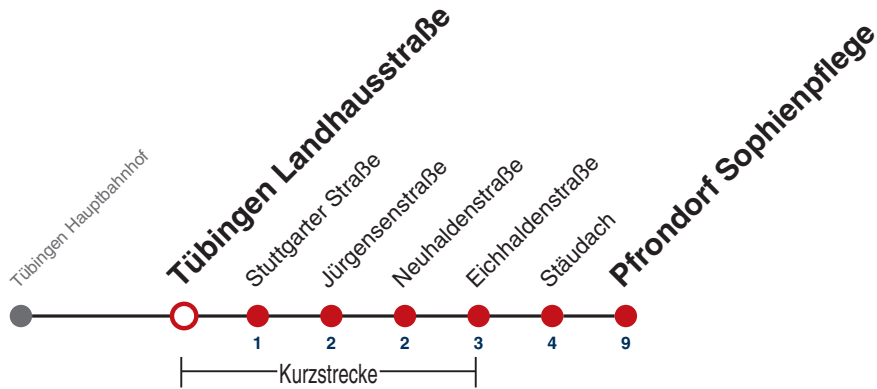

23

Tübingen Landhausstraße → Pfrondorf Sophienpflege

Gültig ab 12.12.2021

	Mo - Fr (Normal)	Mo - Fr (Ferien)	Samstag	Sonn-/Feiertag
05				
06				
07	48^S			
08	18^S			
09	18^S			
10	18^S_{R9}			
11	18^S_{R9}			
12				
13	15^H_S			
14				
15				
16				
17				
18				
19				
20				
21				
22				
23				
00				
01				

H Bus fährt als Linie 7E Richtung Pfrondorf und Sophienpflege **S** nur an Schultagen **R9** Anmeldefahrt, Anmeldung mind. 30 Min. vor Abfahrt, Tel. 07071 / 34 00 0

Fahrplanauskünfte rund um die Uhr:
naldo-App & landesweite Fahrplanauskunft
(0800 29 82 743, kostenlos)