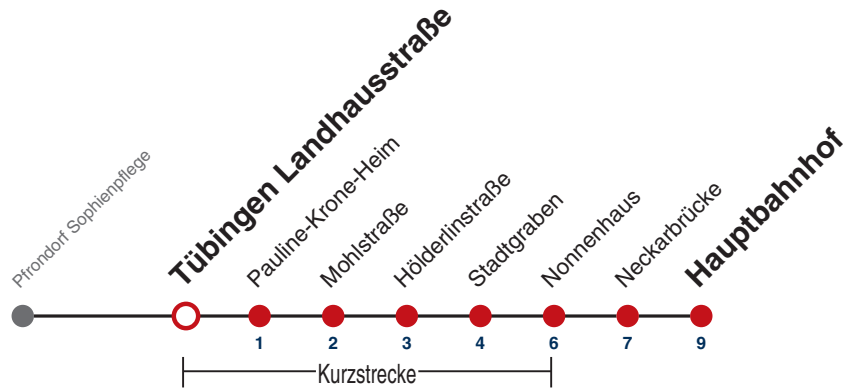

23

Tübingen Stuttgarter Straße → Tübingen Hauptbahnhof

Gültig ab 12.12.2021

	Mo - Fr (Normal)	Mo - Fr (Ferien)	Samstag	Sonn-/Feiertag
05				
06				
07				
08	42 ^A _S			
09	42 ^A _S			
10	42 ^S _{R9}			
11	42 ^S _{R9}			
12	42 ^S			
13	42 ^S			
14	42 ^S			
15	42 ^S			
16	42 ^S			
17				
18				
19				
20				
21				
22				
23				
00				
01				

A bis Tübingen Landhausstraße

S nur an Schultagen

R9 Anmeldefahrt, Anmeldung mind. 30 Min. vor Abfahrt, Tel. 07071 / 34 00 0

Fahrplanauskünfte rund um die Uhr:
naldo-App & landesweite Fahrplanauskunft
(0800 29 82 743, kostenlos)

23

Tübingen Landhausstraße → Tübingen Hauptbahnhof

Gültig ab 12.12.2021

	Mo - Fr (Normal)	Mo - Fr (Ferien)	Samstag	Sonn-/Feiertag
05				
06				
07				
08				
09				
10	43 ^S _{R9}			
11	43 ^S _{R9}			
12	43 ^S			
13	43 ^S			
14	43 ^S			
15	43 ^S			
16	43 ^S			
17				
18				
19				
20				
21				
22				
23				
00				
01				