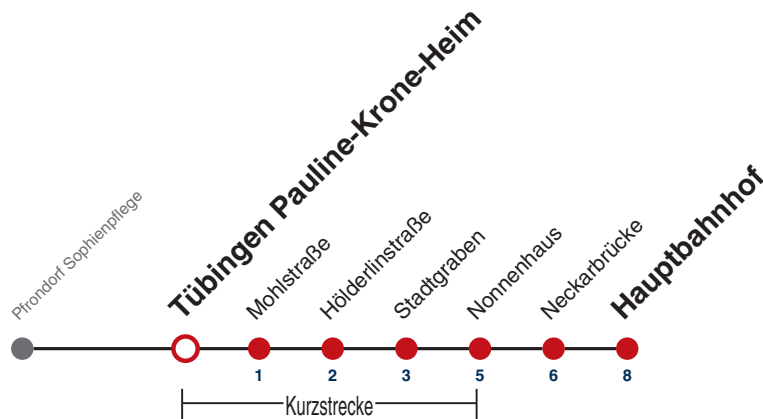

23

Tübingen Pauline-Krone-Heim → Tübingen Hauptbahnhof

Gültig ab 12.12.2021

	Mo - Fr (Normal)	Mo - Fr (Ferien)	Samstag	Sonn-/Feiertag
05				
06				
07				
08				
09				
10	44^S_{R9}			
11	44^S_{R9}			
12	44^S			
13	44^S			
14	44^S			
15	44^S			
16	44^S			
17				
18				
19				
20				
21				
22				
23				
00				
01				

S nur an Schultagen

R9 Anmeldefahrt, Anmeldung mind. 30 Min. vor Abfahrt, Tel. 07071 / 34 00 0

Fahrplanauskünfte rund um die Uhr:
naldo-App & landesweite Fahrplanauskunft
(0800 29 82 743, kostenlos)