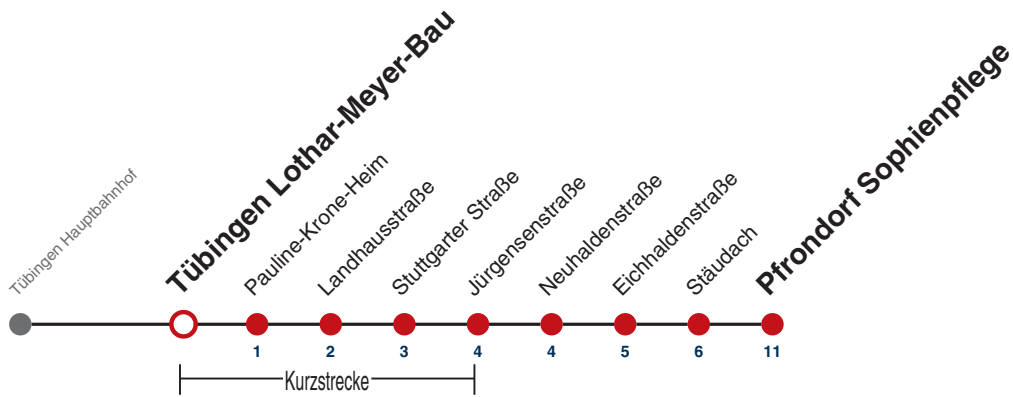

23

Tübingen Lothar-Meyer-Bau → Pfrondorf Sophienpflege

Gültig ab 12.12.2021

	Mo - Fr (Normal)	Mo - Fr (Ferien)	Samstag	Sonn-/Feiertag
05				
06				
07	46 ^S			
08	16 ^S			
09	16 ^S			
10	16 ^S _{R9}			
11	16 ^S _{R9}			
12				
13	13 ^H _S			
14				
15				
16				
17				
18				
19				
20				
21				
22				
23				
00				
01				