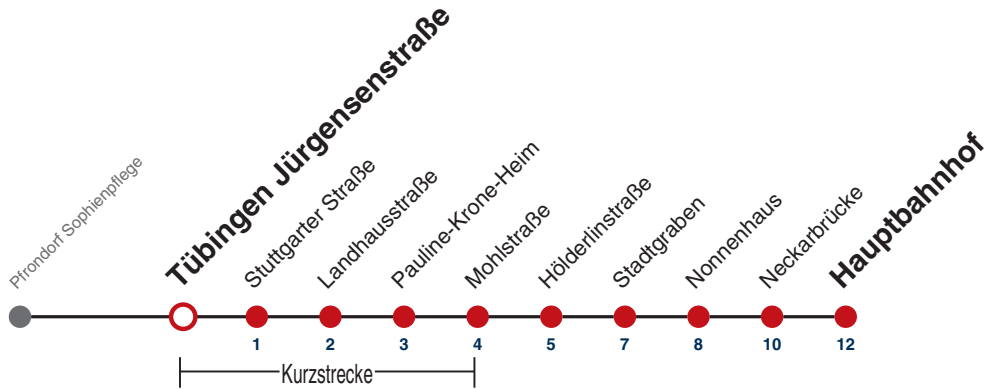

A bis Tübingen Landhausstraße

S nur an Schultagen

R9 Anmeldefahrt, Anmeldung mind. 30 Min. vor Abfahrt, Tel. 07071 / 34 00 0

Fahrplanauskünfte rund um die Uhr:
naldo-App & landesweite Fahrplanauskunft
(0800 29 82 743, kostenlos)

23

Tübingen Jürgensenstraße → Tübingen Hauptbahnhof

Gültig ab 12.12.2021

	Mo - Fr (Normal)	Mo - Fr (Ferien)	Samstag	Sonn-/Feiertag
05				
06				
07				
08	40 ^A _S			
09	40 ^A _S			
10	40 ^S _{R9}			
11	40 ^S _{R9}			
12	40 ^S			
13	40 ^S			
14	40 ^S			
15	40 ^S			
16	40 ^S			
17				
18				
19				
20				
21				
22				
23				
00				
01				