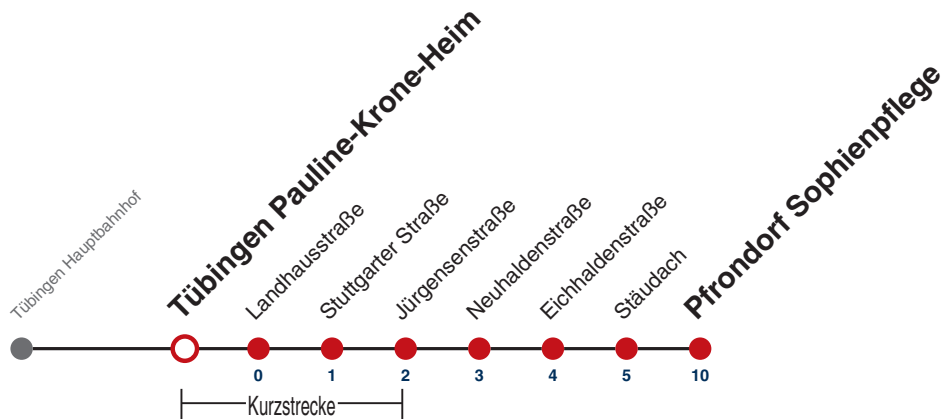

23

Tübingen Pauline-Krone-Heim → Pfrondorf Sophienpflege

Gültig ab 12.12.2021

	Mo - Fr (Normal)	Mo - Fr (Ferien)	Samstag	Sonn-/Feiertag
05				
06				
07	47^S			
08	17^S			
09	17^S			
10	17^S_{R9}			
11	17^S_{R9}			
12				
13	14^H_S			
14				
15				
16				
17				
18				
19				
20				
21				
22				
23				
00				
01				

H Bus fährt als Linie 7E Richtung Pfrondorf und Sophienpflege **S** nur an Schultagen **R9** Anmeldefahrt, Anmeldung mind. 30 Min. vor Abfahrt, Tel. 07071 / 34 00 0

Fahrplanauskünfte rund um die Uhr:
naldo-App & landesweite Fahrplanauskunft
(0800 29 82 743, kostenlos)