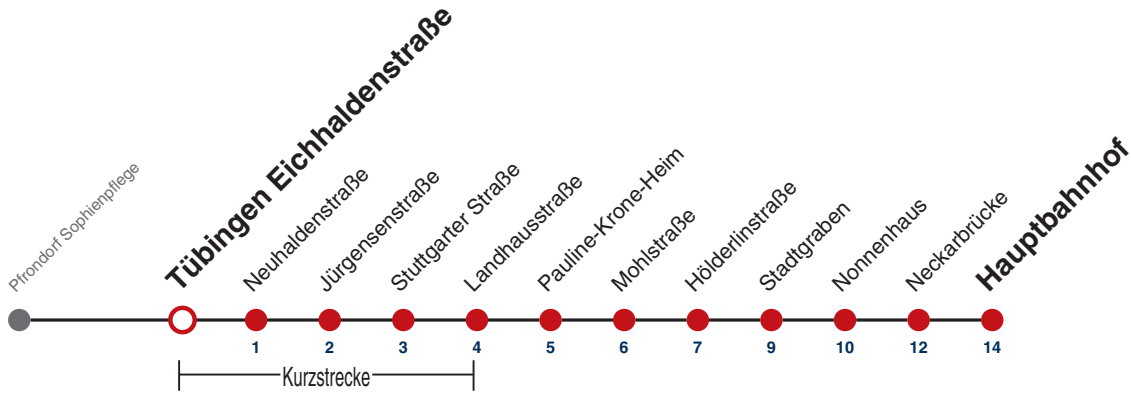

A bis Tübingen Landhausstraße

S nur an Schultagen

R9 Anmeldefahrt, Anmeldung mind. 30 Min. vor Abfahrt, Tel. 07071 / 34 00 0

Fahrplanauskünfte rund um die Uhr:
 naldo-App & landesweite Fahrplanauskunft
 (0800 29 82 743, kostenlos)

23

Tübingen Eichhaldenstraße → Tübingen Hauptbahnhof

Gültig ab 12.12.2021

	Mo - Fr (Normal)	Mo - Fr (Ferien)	Samstag	Sonn-/Feiertag
05				
06				
07				
08	38 ^A _S			
09	38 ^A _S			
10	38 ^S _{R9}			
11	38 ^S _{R9}			
12	38 ^S			
13	38 ^S			
14	38 ^S			
15	38 ^S			
16	38 ^S			
17				
18				
19				
20				
21				
22				
23				
00				
01				