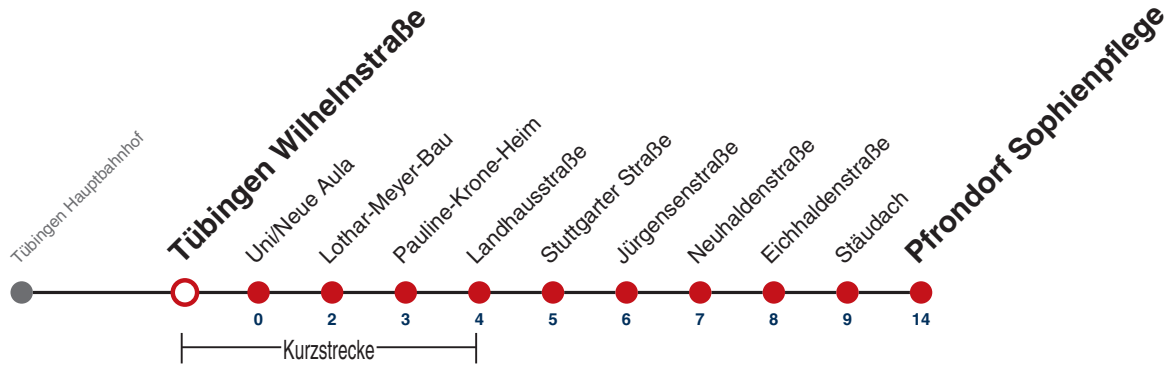

23

Tübingen Wilhelmstraße → Pfrondorf Sophienpflege

Gültig ab 12.12.2021

	Mo - Fr (Normal)	Mo - Fr (Ferien)	Samstag	Sonn-/Feiertag
05				
06				
07	43^S			
08	13^S			
09	13^S			
10	13^S_{R9}			
11	13^S_{R9}			
12				
13	10^H_S			
14				
15				
16				
17				
18				
19				
20				
21				
22				
23				
00				
01				

H Bus fährt als Linie 7E Richtung Pfrondorf und Sophienpflege **S** nur an Schultagen **R9** Anmeldefahrt, Anmeldung mind. 30 Min. vor Abfahrt, Tel. 07071 / 34 00 0

Fahrplanauskünfte rund um die Uhr:
naldo-App & landesweite Fahrplanauskunft
(0800 29 82 743, kostenlos)