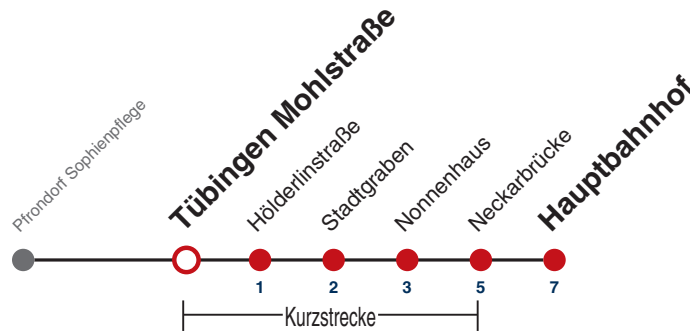

23

Tübingen Mohlstraße → Tübingen Hauptbahnhof

Gültig ab 12.12.2021

	Mo - Fr (Normal)	Mo - Fr (Ferien)	Samstag	Sonn-/Feiertag
05				
06				
07				
08				
09				
10	45^S_{R9}			
11	45^S_{R9}			
12	45^S			
13	45^S			
14	45^S			
15	45^S			
16	45^S			
17				
18				
19				
20				
21				
22				
23				
00				
01				

S nur an Schultagen

R9 Anmeldefahrt, Anmeldung mind. 30 Min. vor Abfahrt, Tel. 07071 / 34 00 0

Fahrplanauskünfte rund um die Uhr:
naldo-App & landesweite Fahrplanauskunft
(0800 29 82 743, kostenlos)