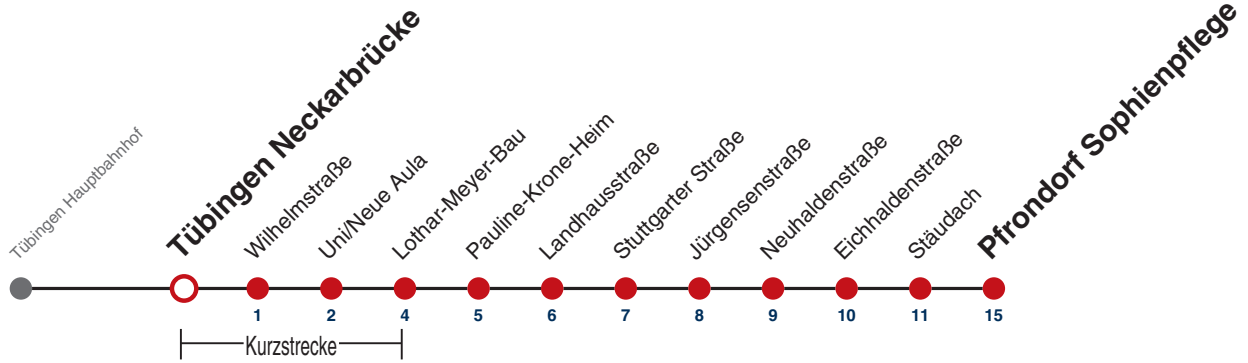

23

Tübingen Neckarbrücke → Pfrondorf Sophienpflege

Gültig ab 12.12.2021

	Mo - Fr (Normal)	Mo - Fr (Ferien)	Samstag	Sonn-/Feiertag
05				
06				
07	42^S			
08	12^S			
09	12^S			
10	12^S_{R9}			
11	12^S_{R9}			
12				
13	09^H_S			
14				
15				
16				
17				
18				
19				
20				
21				
22				
23				
00				
01				

H Bus fährt als Linie 7E Richtung Pfrondorf und Sophienpflege **S** nur an Schultagen **R9** Anmeldefahrt, Anmeldung mind. 30 Min. vor Abfahrt, Tel. 07071 / 34 00 0

Fahrplanauskünfte rund um die Uhr:
naldo-App & landesweite Fahrplanauskunft
(0800 29 82 743, kostenlos)