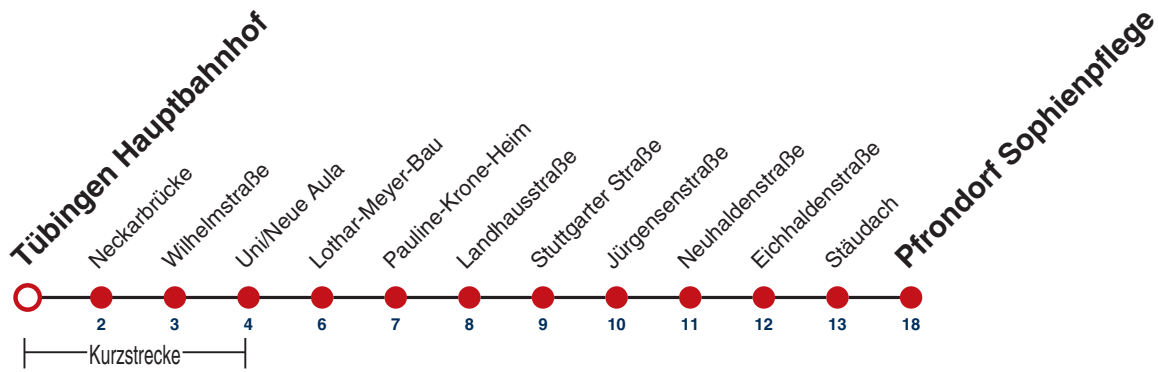

23

Tübingen Hauptbahnhof → Pfrondorf Sophienpflege

Gültig ab 12.12.2021

	Mo - Fr (Normal)	Mo - Fr (Ferien)	Samstag	Sonn-/Feiertag
05				
06				
07	40^S			
08	10^S			
09	10^S			
10	10^S_{R9}			
11	10^S_{R9}			
12				
13	07^H_S			
14				
15				
16				
17				
18				
19				
20				
21				
22				
23				
00				
01				

H Bus fährt als Linie 7E Richtung Pfrondorf und Sophienpflege **S** nur an Schultagen **R9** Anmeldefahrt, Anmeldung mind. 30 Min. vor Abfahrt, Tel. 07071 / 34 00 0

Fahrplanauskünfte rund um die Uhr:
naldo-App & landesweite Fahrplanauskunft
(0800 29 82 743, kostenlos)