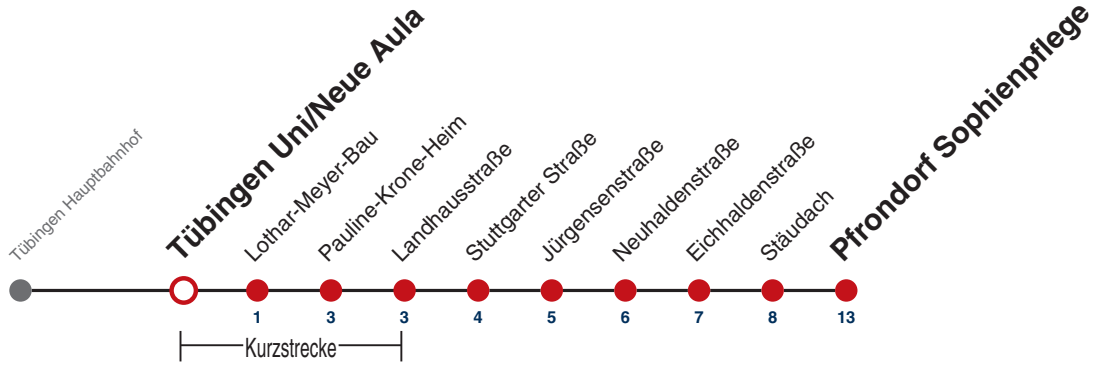

23

Tübingen Uni/Neue Aula → Pfrondorf Sophienpflege

Gültig ab 12.12.2021

	Mo - Fr (Normal)	Mo - Fr (Ferien)	Samstag	Sonn-/Feiertag
05				
06				
07	44^S			
08	14^S			
09	14^S			
10	14^S_{R9}			
11	14^S_{R9}			
12				
13	11^H_S			
14				
15				
16				
17				
18				
19				
20				
21				
22				
23				
00				
01				

H Bus fährt als Linie 7E Richtung Pfrondorf und Sophienpflege **S** nur an Schultagen **R9** Anmeldefahrt, Anmeldung mind. 30 Min. vor Abfahrt, Tel. 07071 / 34 00 0

Fahrplanauskünfte rund um die Uhr:
naldo-App & landesweite Fahrplanauskunft
(0800 29 82 743, kostenlos)