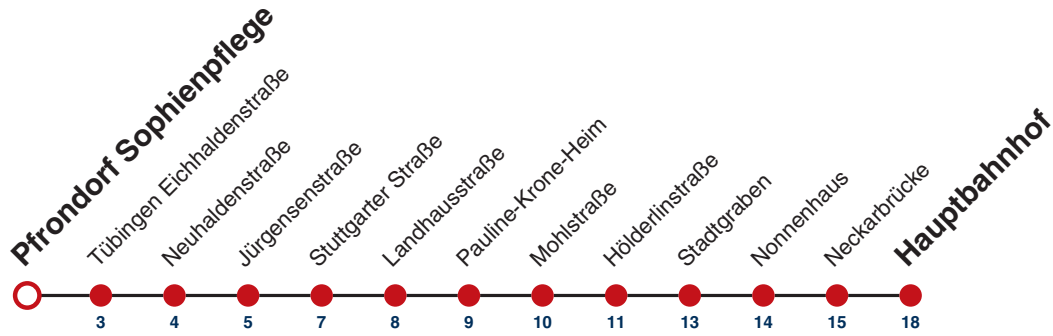

23

Pfrondorf Sophienpflege → Tübingen Hauptbahnhof

Gültig ab 12.12.2021

	Mo - Fr (Normal)	Mo - Fr (Ferien)	Samstag	Sonn-/Feiertag
05				
06				
07				
08	35 ^A _S			
09	35 ^A _S			
10	35 ^S _{R9}			
11	35 ^S _{R9}			
12	35 ^S			
13	35 ^S			
14	35 ^S			
15	35 ^S			
16	35 ^S			
17				
18				
19				
20				
21				
22				
23				
00				
01				