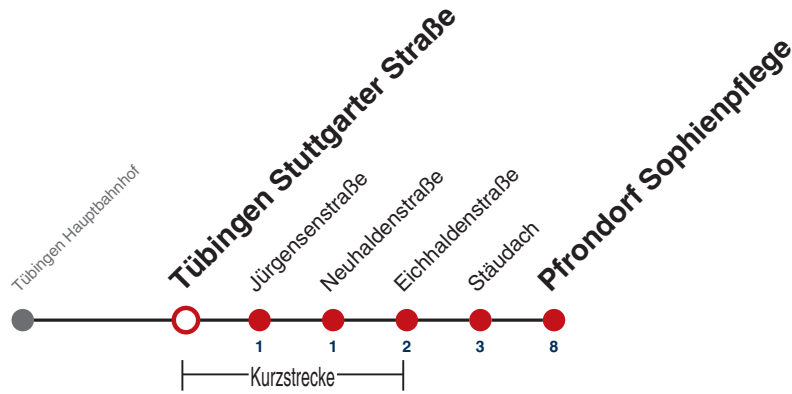

23

Tübingen Stuttgarter Straße → Pfrondorf Sophienpflege

Gültig ab 12.12.2021

	Mo - Fr (Normal)	Mo - Fr (Ferien)	Samstag	Sonn-/Feiertag
05				
06				
07	49^S			
08	19^S			
09	19^S			
10	19^S_{R9}			
11	19^S_{R9}			
12	28^S			
13	16^H_S			
14	28^S			
15	28^S			
16	28^S			
17				
18				
19				
20				
21				
22				
23				
00				
01				

H Bus fährt als Linie 7E Richtung Pfrondorf und Sophienpflege **S** nur an Schultagen **R9** Anmeldefahrt, Anmeldung mind. 30 Min. vor Abfahrt, Tel. 07071 / 34 00 0

Fahrplanauskünfte rund um die Uhr:
naldo-App & landesweite Fahrplanauskunft
(0800 29 82 743, kostenlos)