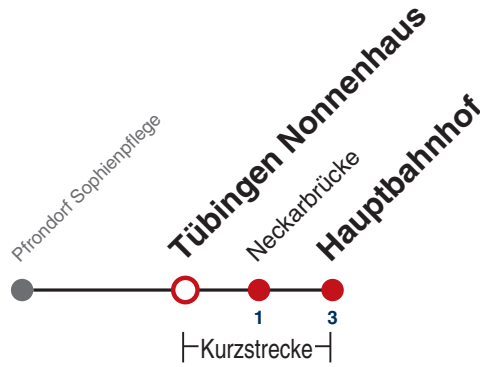

23

Tübingen Nonnenhaus → Tübingen Hauptbahnhof

Gültig ab 12.12.2021

	Mo - Fr (Normal)	Mo - Fr (Ferien)	Samstag	Sonn-/Feiertag
05				
06				
07				
08				
09				
10	49^S_{R9}			
11	49^S_{R9}			
12	49^S			
13	49^S			
14	49^S			
15	49^S			
16	49^S			
17				
18				
19				
20				
21				
22				
23				
00				
01				

S nur an Schultagen

R9 Anmeldefahrt, Anmeldung mind. 30 Min. vor Abfahrt, Tel. 07071 / 34 00 0

Fahrplanauskünfte rund um die Uhr:
naldo-App & landesweite Fahrplanauskunft
(0800 29 82 743, kostenlos)