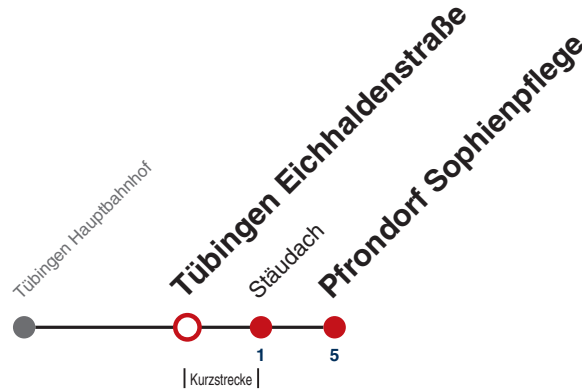

23

Tübingen Eichhaldenstraße → Pfrondorf Sophienpflege

Gültig ab 12.12.2021

	Mo - Fr (Normal)	Mo - Fr (Ferien)	Samstag	Sonn-/Feiertag
05				
06				
07	52^S			
08	22^S			
09	22^S			
10	22^S_{R9}			
11	22^S_{R9}			
12	30^S			
13	19^H_S			
14	30^S			
15	30^S			
16	30^S			
17				
18				
19				
20				
21				
22				
23				
00				
01				

H Bus fährt als Linie 7E Richtung Pfrondorf und Sophienpflege **S** nur an Schultagen **R9** Anmeldefahrt, Anmeldung mind. 30 Min. vor Abfahrt, Tel. 07071 / 34 00 0

Fahrplanauskünfte rund um die Uhr:
naldo-App & landesweite Fahrplanauskunft
(0800 29 82 743, kostenlos)