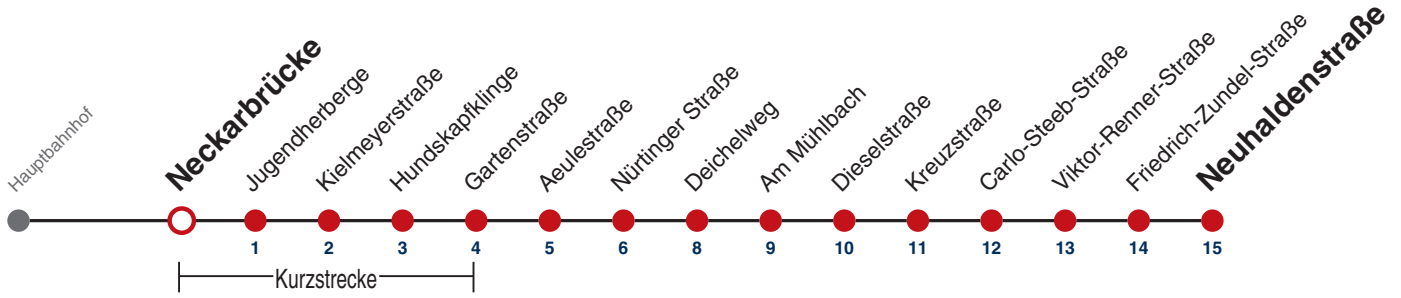

22

Neckarbrücke → Neuhaldenstraße

Gültig ab 12.12.2021

	Montag - Freitag	Samstag	Sonn-/Feiertag
05	38 59	38 ^{R9} 58	38 ^{R9} 58
06	29 59	28 58	28 58
07	29 59	28 58	28 58
08	29 59	28 58	28 58
09	29 59	28 58	28 58
10	29 59	28 58	28 58
11	29 59	28 58	28 58
12	29 59	28 58	28 58
13	29 59	28 58	28 58
14	29 59	28 58	28 58
15	29 59	28 58	28 58
16	29 59	28 58	28 58
17	29 59	28 58	28 58
18	29 59	28 ^{A18} 58 ^{A18}	28 58
19	29 59	28 ^{A18} 58 ^{A18}	28 58
20	28 58	28 ^{A18} 58 ^{A18}	28 58
21	28 58	28 ^{A26} 58 ^{A26}	28 58
22	28 58	28 ^{A26} 58 ^{A26}	28 58
23	28	28 ^{A26}	28
00			
01			