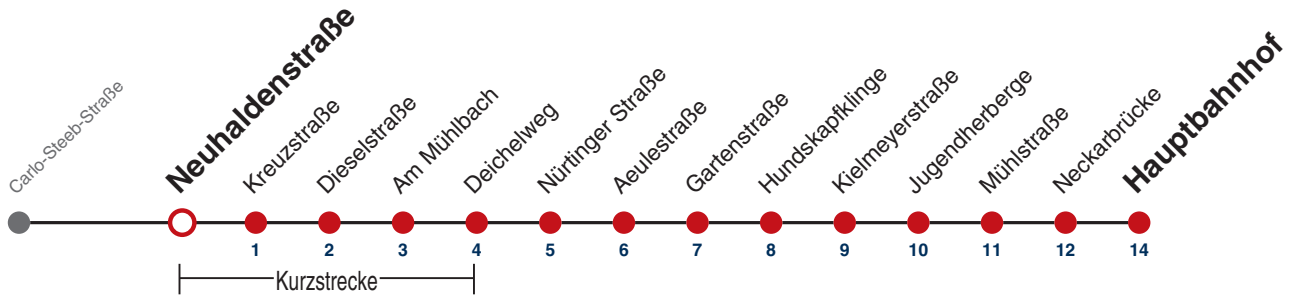

22

Neuhaldenstraße → Hauptbahnhof

Gültig ab 12.12.2021

	Montag - Freitag		Samstag		Sonn-/Feiertag	
05	21	54	21 ^{R9}	54 ^{R9}	21 ^{R9}	52 ^{R9}
06	14	44	14	44	14	44
07	14	44	14	44	14	44
08	14	44	14	44	14	44
09	14	44	14	44	14	44
10	14	44	14	44	14	44
11	14	44	14	44	14	44
12	14	44	14	44	14	44
13	14	44	14	44	14	44
14	14	44	14	44	14	44
15	14	44	14	44	14	44
16	14	44	14	44	14	44
17	14	44	14	44	14	44
18	14	44	14 ^{A18}	44 ^{A18}	14	44
19	14	44	14 ^{A18}	44 ^{A18}	14	44
20	14	44	14 ^{A18}	44 ^{A18}	14	44
21	14	44	14 ^{A26}	44 ^{A26}	14	44
22	14	44	14 ^{A26}	44 ^{A26}	14	44
23	14	44	14 ^{A26}	44 ^{A26}	14	44
00						
01						