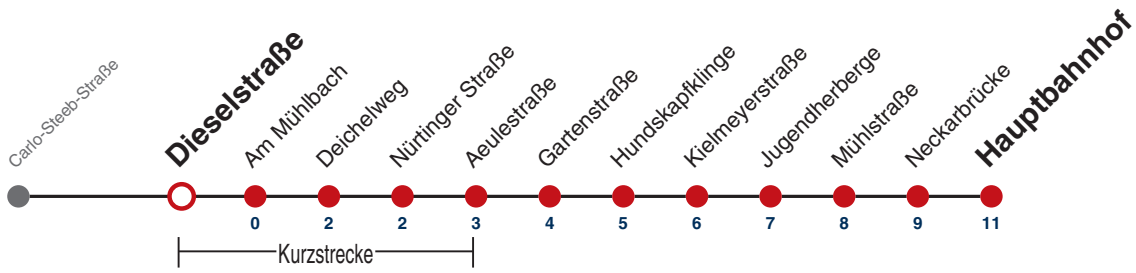

22

Dieselstraße → Hauptbahnhof

Gültig ab 12.12.2021

	Montag - Freitag		Samstag		Sonn-/Feiertag	
05	23	56	23 ^{R9}	56 ^{R9}	23 ^{R9}	55 ^{R9}
06	17	47	16	46	16	46
07	17	47	16	46	16	46
08	17	47	16	46	16	46
09	17	47	16	46	16	46
10	17	47	16	46	16	46
11	17	47	16	46	16	46
12	17	47	16	46	16	46
13	17	47	16	46	16	46
14	17	47	16	46	16	46
15	17	47	16	46	16	46
16	17	47	16	46	16	46
17	17	47	16	46	16	46
18	17	47	16 ^{A18}	46 ^{A18}	16	46
19	17	47	16 ^{A18}	46 ^{A18}	16	46
20	17	46	16 ^{A18}	46 ^{A18}	16	46
21	16	46	16 ^{A26}	46 ^{A26}	16	46
22	16	46	16 ^{A26}	46 ^{A26}	16	46
23	16	46	16 ^{A26}	46 ^{A26}	16	46
00						
01						