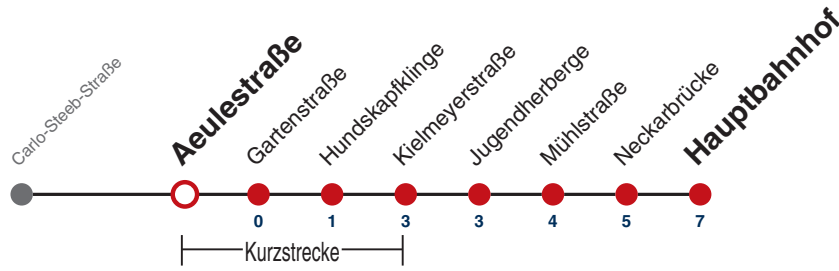

22

Aeulestraße → Hauptbahnhof

Gültig ab 12.12.2021

	Montag - Freitag	Samstag	Sonn-/Feiertag
05	27	27 ^{R9}	27 ^{R9} 58 ^{R9}
06	00 20 50	00 ^{R9} 20 50	20 50
07	16 ^S 20 50	20 50	20 50
08	20 50	20 50	20 50
09	20 50	20 50	20 50
10	20 50	20 50	20 50
11	20 50	20 50	20 50
12	20 50	20 50	20 50
13	20 50	20 50	20 50
14	20 50	20 50	20 50
15	20 50	20 50	20 50
16	20 50	20 50	20 50
17	20 50	20 50	20 50
18	20 50	20 ^{A18} 50 ^{A18}	20 50
19	20 50	20 ^{A18} 50 ^{A18}	20 50
20	20 50	20 ^{A18} 50 ^{A18}	20 50
21	20 50	20 ^{A26} 50 ^{A26}	20 50
22	20 50	20 ^{A26} 50 ^{A26}	20 50
23	20 50	20 ^{A26} 50 ^{A26}	20 50
00			
01			