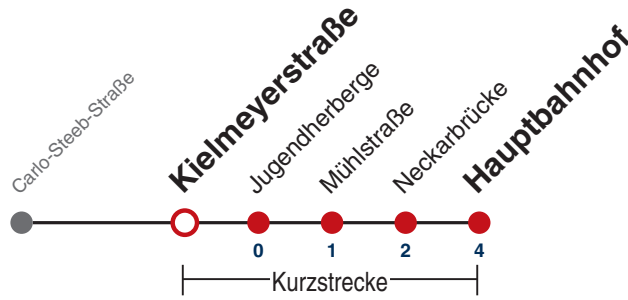

22

Kielerstraße → Hauptbahnhof

Gültig ab 12.12.2021

	Montag - Freitag	Samstag	Sonn-/Feiertag
05	30	30 ^{R9}	30 ^{R9}
06	03 23 53	03 ^{R9} 23 53	01 ^{R9} 23 53
07	19 ^S 23 53	23 53	23 53
08	23 53	23 53	23 53
09	23 53	23 53	23 53
10	23 53	23 53	23 53
11	23 53	23 53	23 53
12	23 53	23 53	23 53
13	23 53	23 53	23 53
14	23 53	23 53	23 53
15	23 53	23 53	23 53
16	23 53	23 53	23 53
17	23 53	23 53	23 53
18	23 53	23 ^{A18} 53 ^{A18}	23 53
19	23 53	23 ^{A18} 53 ^{A18}	23 53
20	23 53	23 ^{A18} 53 ^{A18}	23 53
21	23 53	23 ^{A26} 53 ^{A26}	23 53
22	23 53	23 ^{A26} 53 ^{A26}	23 53
23	23 53	23 ^{A26} 53 ^{A26}	23 53
00			
01			