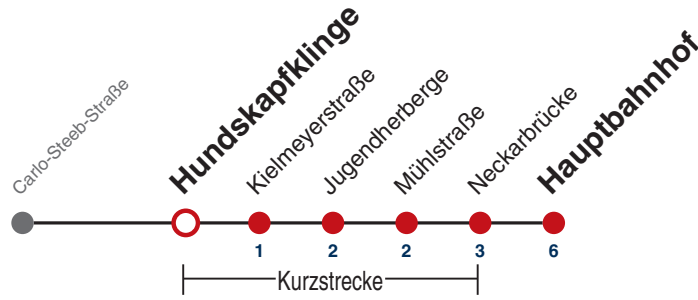

22

Hundskapfklinge → Hauptbahnhof

Gültig ab 12.12.2021

	Montag - Freitag	Samstag	Sonn-/Feiertag
05	29	29 ^{R9}	29 ^{R9}
06	02 22 52	02 ^{R9} 22 52	00 ^{R9} 22 52
07	18 ^S 22 52	22 52	22 52
08	22 52	22 52	22 52
09	22 52	22 52	22 52
10	22 52	22 52	22 52
11	22 52	22 52	22 52
12	22 52	22 52	22 52
13	22 52	22 52	22 52
14	22 52	22 52	22 52
15	22 52	22 52	22 52
16	22 52	22 52	22 52
17	22 52	22 52	22 52
18	22 52	22 ^{A18} 52 ^{A18}	22 52
19	22 52	22 ^{A18} 52 ^{A18}	22 52
20	22 52	22 ^{A18} 52 ^{A18}	22 52
21	22 52	22 ^{A26} 52 ^{A26}	22 52
22	22 52	22 ^{A26} 52 ^{A26}	22 52
23	22 52	22 ^{A26} 52 ^{A26}	22 52
00			
01			