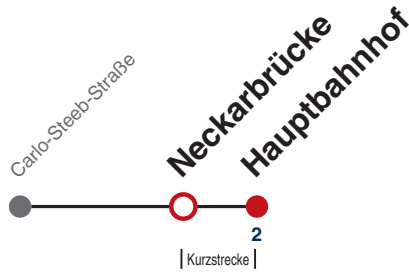

22

Neckarbrücke → Hauptbahnhof

Gültig ab 12.12.2021

	Montag - Freitag	Samstag	Sonn-/Feiertag
05	33	33 ^{R9}	33 ^{R9}
06	06 26 56	06 ^{R9} 26 56	04 ^{R9} 26 56
07	22 ^S 26 56	26 56	26 56
08	26 56	26 56	26 56
09	26 56	26 56	26 56
10	26 56	26 56	26 56
11	26 56	26 56	26 56
12	26 56	26 56	26 56
13	26 56	26 56	26 56
14	26 56	26 56	26 56
15	26 56	26 56	26 56
16	26 56	26 56	26 56
17	26 56	26 56	26 56
18	26 56	26 ^{A18} 56 ^{A18}	26 56
19	26 56	26 ^{A18} 56 ^{A18}	26 56
20	26 56	26 ^{A18} 56 ^{A18}	26 56
21	26 56	26 ^{A26} 56 ^{A26}	26 56
22	26 56	26 ^{A26} 56 ^{A26}	26 56
23	26 56	26 ^{A26} 56 ^{A26}	26 56
00			
01			