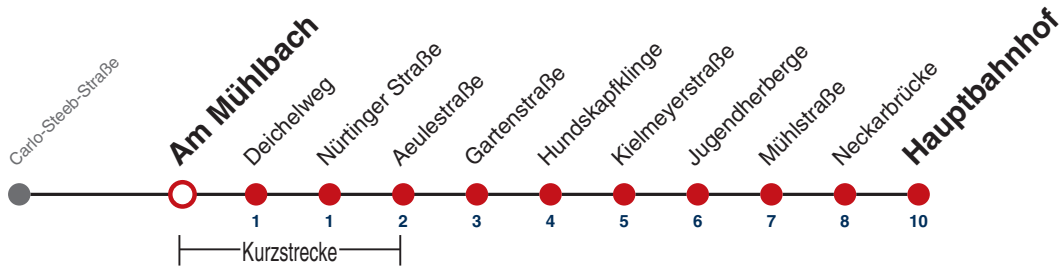

22

Am Mühlbach → Hauptbahnhof

Gültig ab 12.12.2021

	Montag - Freitag		Samstag		Sonn-/Feiertag	
05	24	57	24 ^{R9}	57 ^{R9}	24 ^{R9}	56 ^{R9}
06	18	48	17	47	17	47
07	18	48	17	47	17	47
08	18	48	17	47	17	47
09	18	48	17	47	17	47
10	18	48	17	47	17	47
11	18	48	17	47	17	47
12	18	48	17	47	17	47
13	18	48	17	47	17	47
14	18	48	17	47	17	47
15	18	48	17	47	17	47
16	18	48	17	47	17	47
17	18	48	17	47	17	47
18	18	48	17 ^{A18}	47 ^{A18}	17	47
19	18	48	17 ^{A18}	47 ^{A18}	17	47
20	18	47	17 ^{A18}	47 ^{A18}	17	47
21	17	47	17 ^{A26}	47 ^{A26}	17	47
22	17	47	17 ^{A26}	47 ^{A26}	17	47
23	17	47	17 ^{A26}	47 ^{A26}	17	47
00						
01						