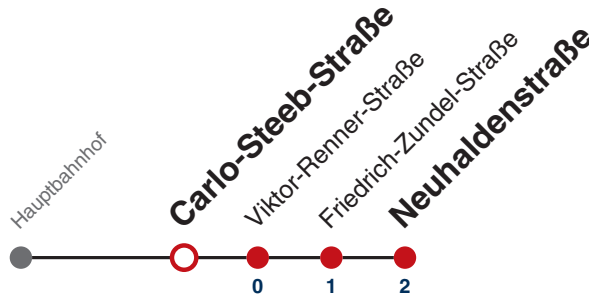

22

Carlo-Steeb-Straße → Neuhaldenstraße

Gültig ab 12.12.2021

	Montag - Freitag	Samstag	Sonn-/Feiertag
05	51	51 ^{R9}	51 ^{R9}
06	12 42	11 41	11 41
07	12 42	11 41	11 41
08	12 42	11 41	11 41
09	12 42	11 41	11 41
10	12 42	11 41	11 41
11	12 42	11 41	11 41
12	12 42	11 41	11 41
13	12 42	11 41	11 41
14	12 42	11 41	11 41
15	12 42	11 41	11 41
16	12 42	11 41	11 41
17	12 42	11 41	11 41
18	12 42	11 41 ^{A18}	11 41
19	12 42	11 ^{A18} 41 ^{A18}	11 41
20	12 41	11 ^{A18} 41 ^{A18}	11 41
21	11 41	11 ^{A18} 41 ^{A26}	11 41
22	11 41	11 ^{A26} 41 ^{A26}	11 41
23	11 41	11 ^{A26} 41 ^{A26}	11 41
00			
01			