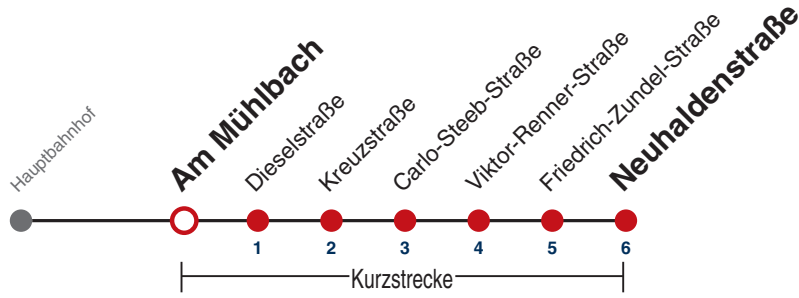

22

Am Mühlbach → Neuhaldenstraße

Gültig ab 12.12.2021

	Montag - Freitag	Samstag	Sonn-/Feiertag
05	48	48^{R9}	48^{R9}
06	08 38	08 38	08 38
07	08 38	08 38	08 38
08	08 38	08 38	08 38
09	08 38	08 38	08 38
10	08 38	08 38	08 38
11	08 38	08 38	08 38
12	08 38	08 38	08 38
13	08 38	08 38	08 38
14	08 38	08 38	08 38
15	08 38	08 38	08 38
16	08 38	08 38	08 38
17	08 38	08 38	08 38
18	08 38	08 38^{A18}	08 38
19	08 38	08^{A18} 38^{A18}	08 38
20	08 38	08^{A18} 38^{A18}	08 38
21	08 38	08^{A18} 38^{A26}	08 38
22	08 38	08^{A26} 38^{A26}	08 38
23	08 38	08^{A26} 38^{A26}	08 38
00			
01			

A18 nicht 24.12.

A26 nicht 24. und 31.12.

R9 Anmeldefahrt, Anmeldung mind. 30 Min. vor Abfahrt, Tel. 07071 / 34 00 0

Fahrplanauskünfte rund um die Uhr:
naldo-App & landesweite Fahrplanauskunft
(0800 29 82 743, kostenlos)