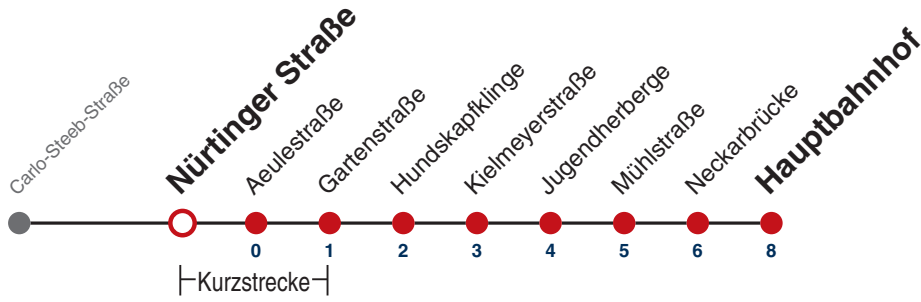

22

Egeriaplatz → Hauptbahnhof

Gültig ab 12.12.2021

	Montag - Freitag	Samstag	Sonn-/Feiertag
05			
06			
07	15 ^S		
08			
09			
10			
11			
12			
13			
14			
15			
16			
17			
18			
19			
20			
21			
22			
23			
00			
01			

S nur an Schultagen

Fahrplanauskünfte rund um die Uhr:
 naldo-App & landesweite Fahrplanauskunft
 (0800 29 82 743, kostenlos)

22

Nürtinger Straße → Hauptbahnhof

Gültig ab 12.12.2021

	Montag - Freitag		Samstag		Sonn-/Feiertag		
05	26	59	26 ^{R9}	59 ^{R9}	26 ^{R9}	57 ^{R9}	
06	19	49	19	49	19	49	
07	15 ^S	19	49	19	49	19	49
08	19	49	19	49	19	49	
09	19	49	19	49	19	49	
10	19	49	19	49	19	49	
11	19	49	19	49	19	49	
12	19	49	19	49	19	49	
13	19	49	19	49	19	49	
14	19	49	19	49	19	49	
15	19	49	19	49	19	49	
16	19	49	19	49	19	49	
17	19	49	19	49	19	49	
18	19	49	19 ^{A18}	49 ^{A18}	19	49	
19	19	49	19 ^{A18}	49 ^{A18}	19	49	
20	19	49	19 ^{A18}	49 ^{A18}	19	49	
21	19	49	19 ^{A26}	49 ^{A26}	19	49	
22	19	49	19 ^{A26}	49 ^{A26}	19	49	
23	19	49	19 ^{A26}	49 ^{A26}	19	49	
00							
01							