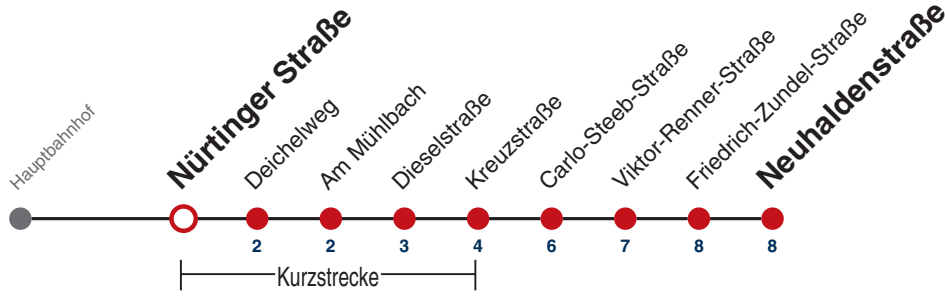

22

Nürtinger Straße → Neuhaldenstraße

Gültig ab 12.12.2021

	Montag - Freitag	Samstag	Sonn-/Feiertag
05	45	45 ^{R9}	45 ^{R9}
06	05 35	05 35	05 35
07	05 35	05 35	05 35
08	05 35	05 35	05 35
09	05 35	05 35	05 35
10	05 35	05 35	05 35
11	05 35	05 35	05 35
12	05 35	05 35	05 35
13	05 35	05 35	05 35
14	05 35	05 35	05 35
15	05 35	05 35	05 35
16	05 35	05 35	05 35
17	05 35	05 35	05 35
18	05 35	05 35 ^{A18}	05 35
19	05 35	05 ^{A18} 35 ^{A18}	05 35
20	05 35	05 ^{A18} 35 ^{A18}	05 35
21	05 35	05 ^{A18} 35 ^{A26}	05 35
22	05 35	05 ^{A26} 35 ^{A26}	05 35
23	05 35	05 ^{A26} 35 ^{A26}	05 35
00			
01			