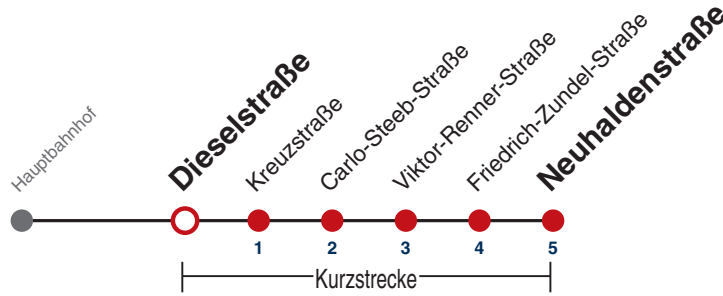

22

Dieselstraße → Neuhaldenstraße

Gültig ab 12.12.2021

	Montag - Freitag	Samstag	Sonn-/Feiertag
05	49	49 ^{R9}	49 ^{R9}
06	09 39	09 39	09 39
07	09 39	09 39	09 39
08	09 39	09 39	09 39
09	09 39	09 39	09 39
10	09 39	09 39	09 39
11	09 39	09 39	09 39
12	09 39	09 39	09 39
13	09 39	09 39	09 39
14	09 39	09 39	09 39
15	09 39	09 39	09 39
16	09 39	09 39	09 39
17	09 39	09 39	09 39
18	09 39	09 39 ^{A18}	09 39
19	09 39	09 ^{A18} 39 ^{A18}	09 39
20	09 39	09 ^{A18} 39 ^{A18}	09 39
21	09 39	09 ^{A18} 39 ^{A26}	09 39
22	09 39	09 ^{A26} 39 ^{A26}	09 39
23	09 39	09 ^{A26} 39 ^{A26}	09 39
00			
01			