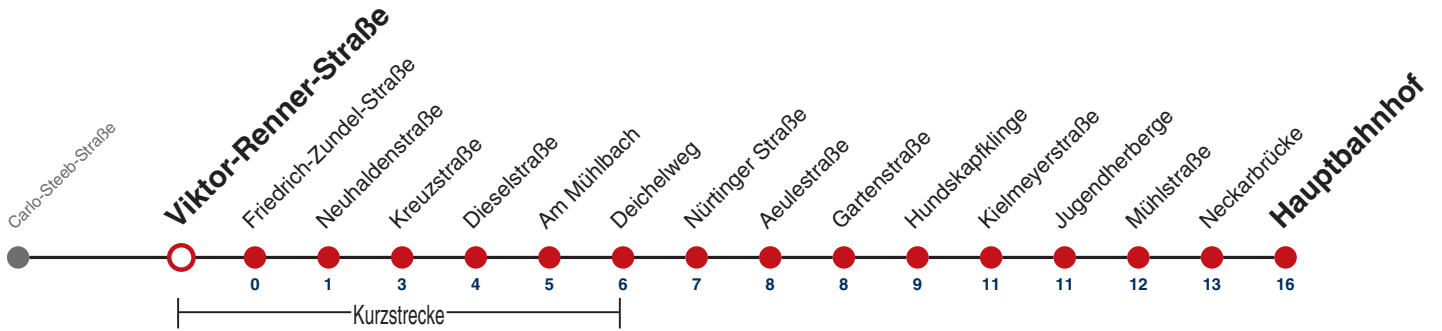

22

Viktor-Renner-Straße → Hauptbahnhof

Gültig ab 12.12.2021

	Montag - Freitag		Samstag		Sonn-/Feiertag	
05	19	52	19^{R9}	52^{R9}	19^{R9}	50^{R9}
06	13	43	12	42	12	42
07	13	43	12	42	12	42
08	13	43	12	42	12	42
09	13	43	12	42	12	42
10	13	43	12	42	12	42
11	13	43	12	42	12	42
12	13	43	12	42	12	42
13	13	43	12	42	12	42
14	13	43	12	42	12	42
15	13	43	12	42	12	42
16	13	43	12	42	12	42
17	13	43	12	42	12	42
18	13	43	12^{A18}	42^{A18}	12	42
19	13	43	12^{A18}	42^{A18}	12	42
20	13	42	12^{A18}	42^{A18}	12	42
21	12	42	12^{A26}	42^{A26}	12	42
22	12	42	12^{A26}	42^{A26}	12	42
23	12	42	12^{A26}	42^{A26}	12	42
00						
01						

A18 nicht 24.12.

A26 nicht 24. und 31.12.

R9 Anmeldefahrt, Anmeldung mind. 30 Min. vor Abfahrt, Tel. 07071 / 34 00 0

Fahrplanauskünfte rund um die Uhr:
naldo-App & landesweite Fahrplanauskunft
(0800 29 82 743, kostenlos)