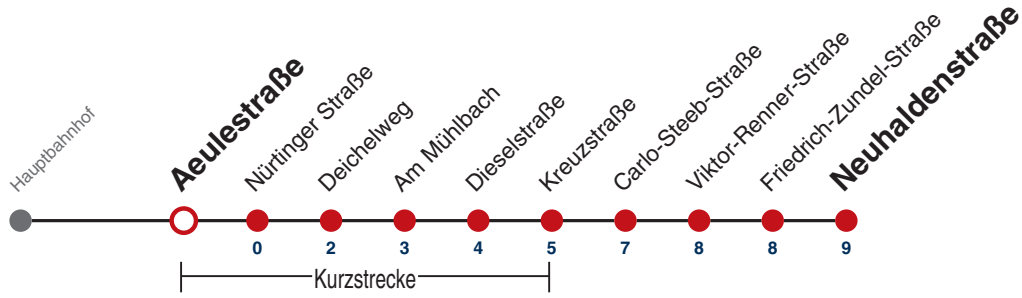

22

Aeulestraße → Neuhaldenstraße

Gültig ab 12.12.2021

	Montag - Freitag	Samstag	Sonn-/Feiertag
05	44	44 ^{R9}	44 ^{R9}
06	04 34	04 34	04 34
07	04 34	04 34	04 34
08	04 34	04 34	04 34
09	04 34	04 34	04 34
10	04 34	04 34	04 34
11	04 34	04 34	04 34
12	04 34	04 34	04 34
13	04 34	04 34	04 34
14	04 34	04 34	04 34
15	04 34	04 34	04 34
16	04 34	04 34	04 34
17	04 34	04 34	04 34
18	04 34	04 34 ^{A18}	04 34
19	04 34	04 ^{A18} 34 ^{A18}	04 34
20	04 34	04 ^{A18} 34 ^{A18}	04 34
21	04 34	04 ^{A18} 34 ^{A26}	04 34
22	04 34	04 ^{A26} 34 ^{A26}	04 34
23	04 34	04 ^{A26} 34 ^{A26}	04 34
00			
01			