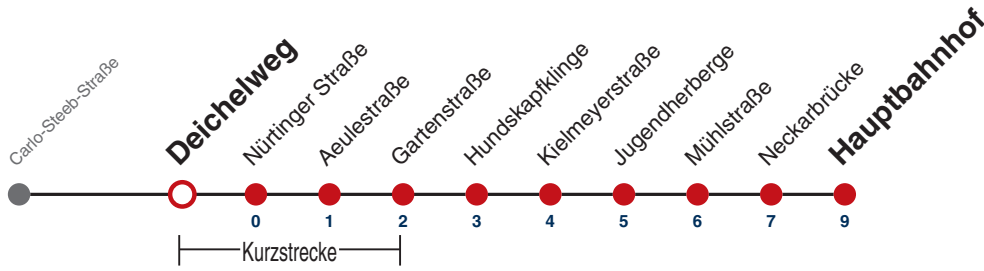

22

Deichelweg → Hauptbahnhof

Gültig ab 12.12.2021

	Montag - Freitag		Samstag		Sonn-/Feiertag	
05	25	58	25 ^{R9}	58 ^{R9}	25 ^{R9}	57 ^{R9}
06	19	49	18	48	18	48
07	19	49	18	48	18	48
08	19	49	18	48	18	48
09	19	49	18	48	18	48
10	19	49	18	48	18	48
11	19	49	18	48	18	48
12	19	49	18	48	18	48
13	19	49	18	48	18	48
14	19	49	18	48	18	48
15	19	49	18	48	18	48
16	19	49	18	48	18	48
17	19	49	18	48	18	48
18	19	49	18 ^{A18}	48 ^{A18}	18	48
19	19	49	18 ^{A18}	48 ^{A18}	18	48
20	19	48	18 ^{A18}	48 ^{A18}	18	48
21	18	48	18 ^{A26}	48 ^{A26}	18	48
22	18	48	18 ^{A26}	48 ^{A26}	18	48
23	18	48	18 ^{A26}	48 ^{A26}	18	48
00						
01						