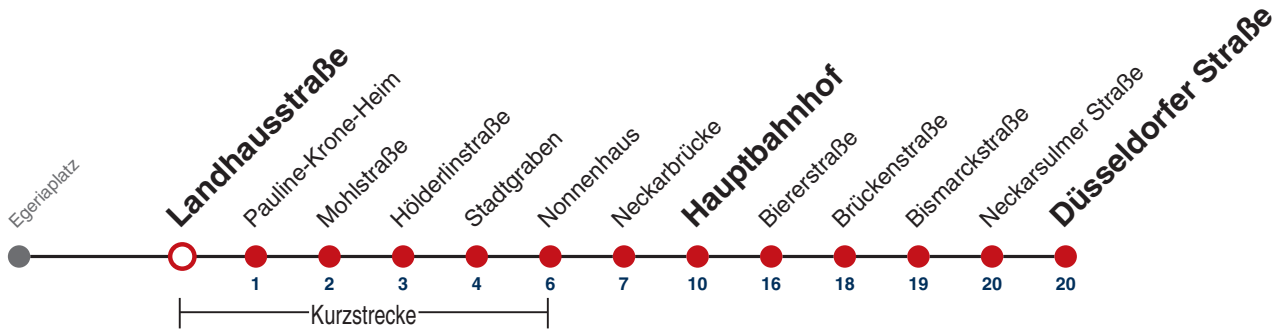

A bis Hauptbahnhof

A18 nicht 24.12.

Fahrplanauskünfte rund um die Uhr:
naldo-App & landesweite Fahrplanauskunft
(0800 29 82 743, kostenlos)

21

Landhausstraße → Düsseldorfer Straße

Gültig ab 12.12.2021

	Montag - Freitag	Samstag	Sonn-/Feiertag
05			
06	08 38		
07	08 38		
08	08 38	33 ^A	
09	08 38	03 ^A 33 ^A	
10	08 38	03 ^A 33 ^A	
11	08 38	03 ^A 33 ^A	
12	08 38	03 ^A 33 ^A	
13	08 38	03 ^A 33 ^A	
14	08 38	03 ^A 33 ^A	
15	08 38	03 ^A 33 ^A	
16	08 38	03 ^A 33 ^A	
17	08 38	03 ^A 33 ^A	
18	08 38	03 ^A 33 ^A _{A18}	
19	08 38	03 ^A _{A18} 33 ^A _{A18}	
20	08 ^A	03 ^A _{A18}	
21			
22			
23			
00			
01			

A bis Hauptbahnhof

A18 nicht 24.12.

Fahrplanauskünfte rund um die Uhr:
naldo-App & landesweite Fahrplanauskunft
(0800 29 82 743, kostenlos)

21

Pauline-Krone-Heim → Düsseldorfer Straße

Gültig ab 12.12.2021

	Montag - Freitag	Samstag	Sonn-/Feiertag
05			
06	09 39		
07	09 39		
08	09 39	33 ^A	
09	09 39	03 ^A 33 ^A	
10	09 39	03 ^A 33 ^A	
11	09 39	03 ^A 33 ^A	
12	09 39	03 ^A 33 ^A	
13	09 39	03 ^A 33 ^A	
14	09 39	03 ^A 33 ^A	
15	09 39	03 ^A 33 ^A	
16	09 39	03 ^A 33 ^A	
17	09 39	03 ^A 33 ^A	
18	09 39	03 ^A 33 ^A _{A18}	
19	09 39	03 ^A _{A18} 33 ^A _{A18}	
20	09 ^A	03 ^A _{A18}	
21			
22			
23			
00			
01			