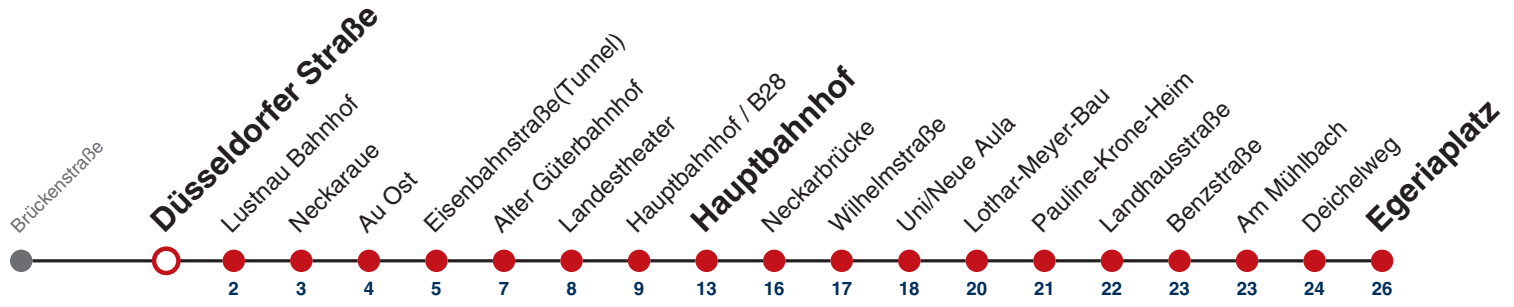

A bis Hauptbahnhof

Fahrplanauskünfte rund um die Uhr:
naldo-App & landesweite Fahrplanauskunft
(0800 29 82 743, kostenlos)

21

Neckarsulmer Straße → Egeriaplatz

Gültig ab 12.12.2021

	Montag - Freitag	Samstag	Sonn-/Feiertag
05	21 ^A 58		
06	28 43 ^A 58		
07	13 ^A 28 58		
08	28 58		
09	28 58		
10	28 58		
11	28 58		
12	28 58		
13	28 58		
14	28 58		
15	28 58		
16	13 ^A 28 43 ^A 58		
17	28 58		
18	28 58		
19	28 58		
20			
21			
22			
23			
00			
01			

A bis Hauptbahnhof

Fahrplanauskünfte rund um die Uhr:
naldo-App & landesweite Fahrplanauskunft
(0800 29 82 743, kostenlos)

21

Düsseldorfer Straße → Egeriaplatz

Gültig ab 12.12.2021

	Montag - Freitag	Samstag	Sonn-/Feiertag
05	22 ^A 59		
06	29 44 ^A 59		
07	14 ^A 29 59		
08	29 59		
09	29 59		
10	29 59		
11	29 59		
12	29 59		
13	29 59		
14	29 59		
15	29 59		
16	14 ^A 29 44 ^A 59		
17	29 59		
18	29 59		
19	29 59		
20			
21			
22			
23			
00			
01			

A bis Hauptbahnhof

Fahrplanauskünfte rund um die Uhr:
naldo-App & landesweite Fahrplanauskunft
(0800 29 82 743, kostenlos)

21

Lustnau Bahnhof → Egeriaplatz

Gültig ab 12.12.2021

	Montag - Freitag	Samstag	Sonn-/Feiertag
05	24 ^A		
06	01 31 46 ^A		
07	01 16 ^A 31		
08	01 31		
09	01 31		
10	01 31		
11	01 31		
12	01 31		
13	01 31		
14	01 31		
15	01 31		
16	01 16 ^A 31 46 ^A		
17	01 31		
18	01 31		
19	01 31		
20	01		
21			
22			
23			
00			
01			

A bis Hauptbahnhof

Fahrplanauskünfte rund um die Uhr:
naldo-App & landesweite Fahrplanauskunft
(0800 29 82 743, kostenlos)

21

Neckaraue → Egeriaplatz

Gültig ab 12.12.2021

	Montag - Freitag	Samstag	Sonn-/Feiertag
05	25 ^A		
06	02 32 47 ^A		
07	02 17 ^A 32		
08	02 32		
09	02 32		
10	02 32		
11	02 32		
12	02 32		
13	02 32		
14	02 32		
15	02 32		
16	02 17 ^A 32 47 ^A		
17	02 32		
18	02 32		
19	02 32		
20	02		
21			
22			
23			
00			
01			