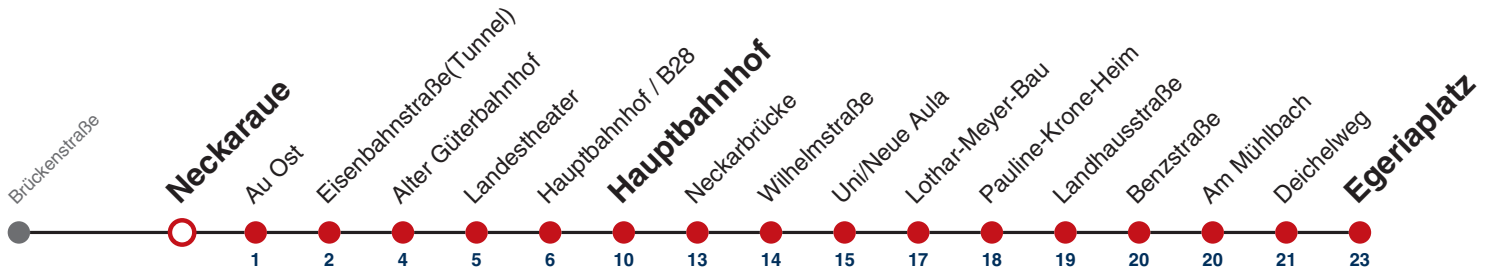

A bis Hauptbahnhof

Fahrplanauskünfte rund um die Uhr:
naldo-App & landesweite Fahrplanauskunft
(0800 29 82 743, kostenlos)

21

Lustnau Bahnhof → Egeriaplatz

Gültig ab 12.12.2021

	Montag - Freitag	Samstag	Sonn-/Feiertag
05	24 ^A		
06	01 31 46 ^A		
07	01 16 ^A 31		
08	01 31		
09	01 31		
10	01 31		
11	01 31		
12	01 31		
13	01 31		
14	01 31		
15	01 31		
16	01 16 ^A 31 46 ^A		
17	01 31		
18	01 31		
19	01 31		
20	01		
21			
22			
23			
00			
01			

A bis Hauptbahnhof

Fahrplanauskünfte rund um die Uhr:
naldo-App & landesweite Fahrplanauskunft
(0800 29 82 743, kostenlos)

21

Neckaraue → Egeriaplatz

Gültig ab 12.12.2021

	Montag - Freitag	Samstag	Sonn-/Feiertag
05	25 ^A		
06	02 32 47 ^A		
07	02 17 ^A 32		
08	02 32		
09	02 32		
10	02 32		
11	02 32		
12	02 32		
13	02 32		
14	02 32		
15	02 32		
16	02 17 ^A 32 47 ^A		
17	02 32		
18	02 32		
19	02 32		
20	02		
21			
22			
23			
00			
01			

A bis Hauptbahnhof

Fahrplanauskünfte rund um die Uhr:
naldo-App & landesweite Fahrplanauskunft
(0800 29 82 743, kostenlos)

21

Au Ost → Egeriaplatz

Gültig ab 12.12.2021

	Montag - Freitag	Samstag	Sonn-/Feiertag
05	26 ^A		
06	03 33 48 ^A		
07	03 18 ^A 33		
08	03 33		
09	03 33		
10	03 33		
11	03 33		
12	03 33		
13	03 33		
14	03 33		
15	03 33		
16	03 18 ^A 33 48 ^A		
17	03 33		
18	03 33		
19	03 33		
20	03		
21			
22			
23			
00			
01			

A bis Hauptbahnhof

Fahrplanauskünfte rund um die Uhr:
naldo-App & landesweite Fahrplanauskunft
(0800 29 82 743, kostenlos)

21

Eisenbahnstraße(Tunnel) → Egeriaplatz

Gültig ab 12.12.2021

	Montag - Freitag	Samstag	Sonn-/Feiertag
05	27 ^A		
06	04 34 49 ^A		
07	04 19 ^A 34		
08	04 34		
09	04 34		
10	04 34		
11	04 34		
12	04 34		
13	04 34		
14	04 34		
15	04 34		
16	04 19 ^A 34 49 ^A		
17	04 34		
18	04 34		
19	04 34		
20	04		
21			
22			
23			
00			
01			