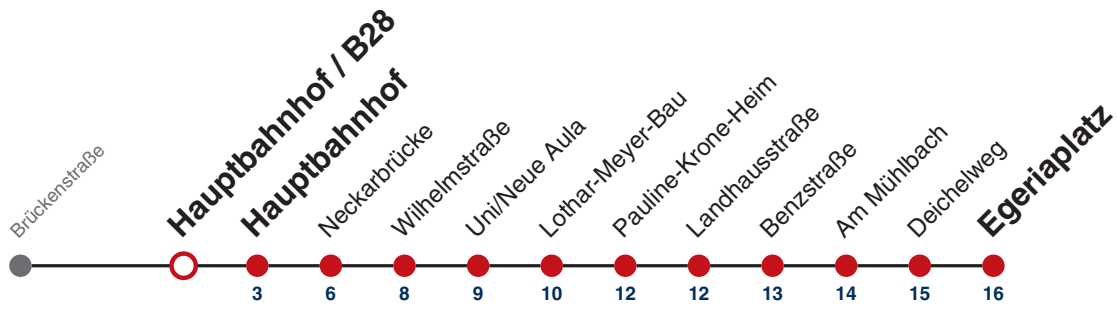

A bis Hauptbahnhof

Fahrplanauskünfte rund um die Uhr:
naldo-App & landesweite Fahrplanauskunft
(0800 29 82 743, kostenlos)

21

Landestheater → Egeriaplatz

Gültig ab 12.12.2021

	Montag - Freitag	Samstag	Sonn-/Feiertag
05	30 ^A		
06	07 37 52 ^A		
07	07 22 ^A 37		
08	07 37		
09	07 37		
10	07 37		
11	07 37		
12	07 37		
13	07 37		
14	07 37		
15	07 37		
16	07 22 ^A 37 52 ^A		
17	07 37		
18	07 37		
19	07 37		
20	07		
21			
22			
23			
00			
01			

A bis Hauptbahnhof

Fahrplanauskünfte rund um die Uhr:
naldo-App & landesweite Fahrplanauskunft
(0800 29 82 743, kostenlos)

21

Hauptbahnhof / B28 → Egeriaplatz

Gültig ab 12.12.2021

	Montag - Freitag	Samstag	Sonn-/Feiertag
05	31 ^A		
06	08 38 53 ^A		
07	08 23 ^A 38		
08	08 38		
09	08 38		
10	08 38		
11	08 38		
12	08 38		
13	08 38		
14	08 38		
15	08 38		
16	08 23 ^A 38 53 ^A		
17	08 38		
18	08 38		
19	08 38		
20	08		
21			
22			
23			
00			
01			

A bis Hauptbahnhof

Fahrplanauskünfte rund um die Uhr:
naldo-App & landesweite Fahrplanauskunft
(0800 29 82 743, kostenlos)

21

Hauptbahnhof → Egeriaplatz

Gültig ab 12.12.2021

	Montag - Freitag		Samstag		Sonn-/Feiertag
05					
06	13	43			
07	13	43			
08	13	43	12	42	
09	13	43	12	42	
10	13	43	12	42	
11	13	43	12	42	
12	13	43	12	42	
13	13	43	12	42	
14	13	43	12	42	
15	13	43	12	42	
16	13	43	12	42	
17	13	43	12	42	
18	13	43	12 ^{A18}	42 ^{A18}	
19	13	43	12 ^{A18}	42 ^{A18}	
20	13				
21					
22					
23					
00					
01					

A18 nicht 24.12.

Fahrplanauskünfte rund um die Uhr:
naldo-App & landesweite Fahrplanauskunft
(0800 29 82 743, kostenlos)

21

Neckarbrücke → Egeriaplatz

Gültig ab 12.12.2021

	Montag - Freitag	Samstag	Sonn-/Feiertag
05			
06	15 45		
07	15 45		
08	15 45	14 44	
09	15 45	14 44	
10	15 45	14 44	
11	15 45	14 44	
12	15 45	14 44	
13	15 45	14 44	
14	15 45	14 44	
15	15 45	14 44	
16	15 45	14 44	
17	15 45	14 44	
18	15 45	14 ^{A18} 44 ^{A18}	
19	15 45	14 ^{A18} 44 ^{A18}	
20	15		
21			
22			
23			
00			
01			