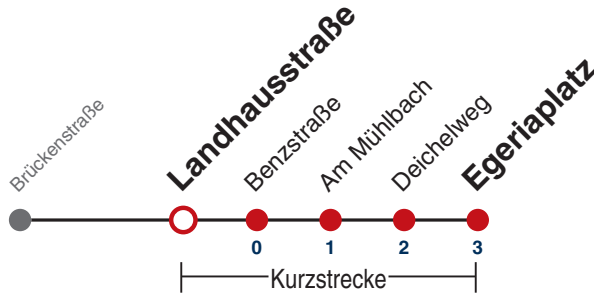

A18 nicht 24.12.

Fahrplanauskünfte rund um die Uhr:
naldo-App & landesweite Fahrplanauskunft
(0800 29 82 743, kostenlos)

21

Pauline-Krone-Heim → Egeriaplatz

Gültig ab 12.12.2021

	Montag - Freitag	Samstag	Sonn-/Feiertag
05			
06	20 50		
07	20 50		
08	20 50	19 49	
09	20 50	19 49	
10	20 50	19 49	
11	20 50	19 49	
12	20 50	19 49	
13	20 50	19 49	
14	20 50	19 49	
15	20 50	19 49	
16	20 50	19 49	
17	20 50	19 49	
18	20 50	19 ^{A18} 49 ^{A18}	
19	20 50	19 ^{A18} 49 ^{A18}	
20	20		
21			
22			
23			
00			
01			

A18 nicht 24.12.

Fahrplanauskünfte rund um die Uhr:
naldo-App & landesweite Fahrplanauskunft
(0800 29 82 743, kostenlos)

21

Landhausstraße → Egeriaplatz

Gültig ab 12.12.2021

	Montag - Freitag	Samstag	Sonn-/Feiertag
05			
06	21 51		
07	21 51		
08	21 51	20 50	
09	21 51	20 50	
10	21 51	20 50	
11	21 51	20 50	
12	21 51	20 50	
13	21 51	20 50	
14	21 51	20 50	
15	21 51	20 50	
16	21 51	20 50	
17	21 51	20 50	
18	21 51	20 ^{A18} 50 ^{A18}	
19	21 51	20 ^{A18} 50 ^{A18}	
20	21		
21			
22			
23			
00			
01			

A18 nicht 24.12.

Fahrplanauskünfte rund um die Uhr:
naldo-App & landesweite Fahrplanauskunft
(0800 29 82 743, kostenlos)

21

Benzstraße → Egeriaplatz

Gültig ab 12.12.2021

	Montag - Freitag	Samstag	Sonn-/Feiertag
05			
06	22 52		
07	22 52		
08	22 52	21 51	
09	22 52	21 51	
10	22 52	21 51	
11	22 52	21 51	
12	22 52	21 51	
13	22 52	21 51	
14	22 52	21 51	
15	22 52	21 51	
16	22 52	21 51	
17	22 52	21 51	
18	22 52	21 ^{A18} 51 ^{A18}	
19	22 52	21 ^{A18} 51 ^{A18}	
20	22		
21			
22			
23			
00			
01			