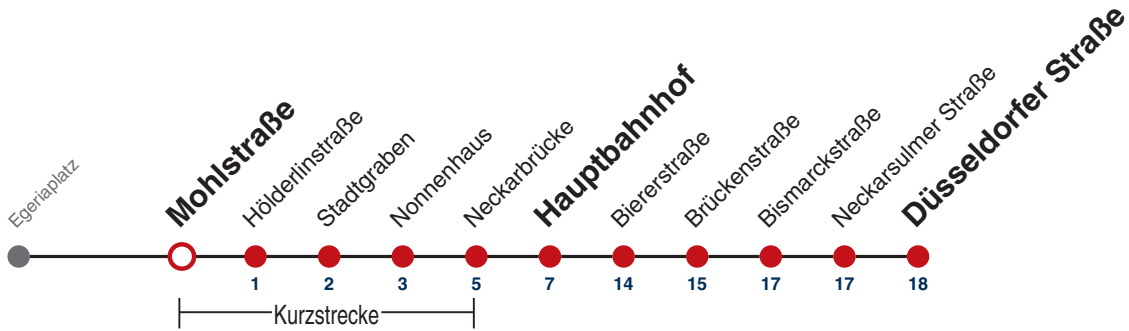

A bis Hauptbahnhof

A18 nicht 24.12.

Fahrplanauskünfte rund um die Uhr:
naldo-App & landesweite Fahrplanauskunft
(0800 29 82 743, kostenlos)

21

Pauline-Krone-Heim → Düsseldorfer Straße

Gültig ab 12.12.2021

	Montag - Freitag	Samstag	Sonn-/Feiertag
05			
06	09 39		
07	09 39		
08	09 39	33 ^A	
09	09 39	03 ^A 33 ^A	
10	09 39	03 ^A 33 ^A	
11	09 39	03 ^A 33 ^A	
12	09 39	03 ^A 33 ^A	
13	09 39	03 ^A 33 ^A	
14	09 39	03 ^A 33 ^A	
15	09 39	03 ^A 33 ^A	
16	09 39	03 ^A 33 ^A	
17	09 39	03 ^A 33 ^A	
18	09 39	03 ^A 33 ^A _{A18}	
19	09 39	03 ^A _{A18} 33 ^A _{A18}	
20	09 ^A	03 ^A _{A18}	
21			
22			
23			
00			
01			

A bis Hauptbahnhof

A18 nicht 24.12.

Fahrplanauskünfte rund um die Uhr:
naldo-App & landesweite Fahrplanauskunft
(0800 29 82 743, kostenlos)

21

Mohlstraße → Düsseldorfer Straße

Gültig ab 12.12.2021

	Montag - Freitag	Samstag	Sonn-/Feiertag
05			
06	10 40		
07	10 40		
08	10 40	34 ^A	
09	10 40	04 ^A 34 ^A	
10	10 40	04 ^A 34 ^A	
11	10 40	04 ^A 34 ^A	
12	10 40	04 ^A 34 ^A	
13	10 40	04 ^A 34 ^A	
14	10 40	04 ^A 34 ^A	
15	10 40	04 ^A 34 ^A	
16	10 40	04 ^A 34 ^A	
17	10 40	04 ^A 34 ^A	
18	10 40	04 ^A 34 ^A _{A18}	
19	10 40	04 ^A _{A18} 34 ^A _{A18}	
20	10 ^A	04 ^A _{A18}	
21			
22			
23			
00			
01			

A bis Hauptbahnhof

A18 nicht 24.12.

Fahrplanauskünfte rund um die Uhr:
naldo-App & landesweite Fahrplanauskunft
(0800 29 82 743, kostenlos)

21

Hölderlinstraße → Düsseldorfer Straße

Gültig ab 12.12.2021

	Montag - Freitag	Samstag	Sonn-/Feiertag
05			
06	11 41		
07	11 41		
08	11 41	35 ^A	
09	11 41	05 ^A 35 ^A	
10	11 41	05 ^A 35 ^A	
11	11 41	05 ^A 35 ^A	
12	11 41	05 ^A 35 ^A	
13	11 41	05 ^A 35 ^A	
14	11 41	05 ^A 35 ^A	
15	11 41	05 ^A 35 ^A	
16	11 41	05 ^A 35 ^A	
17	11 41	05 ^A 35 ^A	
18	11 41	05 ^A 35 ^A _{A18}	
19	11 41	05 ^A _{A18} 35 ^A _{A18}	
20	11 ^A	05 ^A _{A18}	
21			
22			
23			
00			
01			