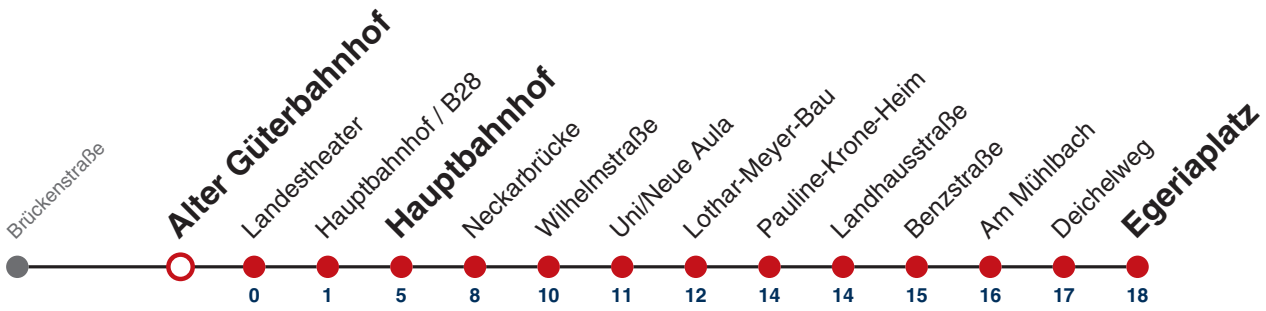

A bis Hauptbahnhof

Fahrplanauskünfte rund um die Uhr:
naldo-App & landesweite Fahrplanauskunft
(0800 29 82 743, kostenlos)

21

Eisenbahnstraße(Tunnel) → Egeriaplatz

Gültig ab 12.12.2021

	Montag - Freitag	Samstag	Sonn-/Feiertag
05	27 ^A		
06	04 34 49 ^A		
07	04 19 ^A 34		
08	04 34		
09	04 34		
10	04 34		
11	04 34		
12	04 34		
13	04 34		
14	04 34		
15	04 34		
16	04 19 ^A 34 49 ^A		
17	04 34		
18	04 34		
19	04 34		
20	04		
21			
22			
23			
00			
01			

A bis Hauptbahnhof

Fahrplanauskünfte rund um die Uhr:
naldo-App & landesweite Fahrplanauskunft
(0800 29 82 743, kostenlos)

21

Alter Güterbahnhof → Egeriaplatz

Gültig ab 12.12.2021

	Montag - Freitag	Samstag	Sonn-/Feiertag
05	29 ^A		
06	06 36 51 ^A		
07	06 21 ^A 36		
08	06 36		
09	06 36		
10	06 36		
11	06 36		
12	06 36		
13	06 36		
14	06 36		
15	06 36		
16	06 21 ^A 36 51 ^A		
17	06 36		
18	06 36		
19	06 36		
20	06		
21			
22			
23			
00			
01			

A bis Hauptbahnhof

Fahrplanauskünfte rund um die Uhr:
naldo-App & landesweite Fahrplanauskunft
(0800 29 82 743, kostenlos)

21

Landestheater → Egeriaplatz

Gültig ab 12.12.2021

	Montag - Freitag	Samstag	Sonn-/Feiertag
05	30 ^A		
06	07 37 52 ^A		
07	07 22 ^A 37		
08	07 37		
09	07 37		
10	07 37		
11	07 37		
12	07 37		
13	07 37		
14	07 37		
15	07 37		
16	07 22 ^A 37 52 ^A		
17	07 37		
18	07 37		
19	07 37		
20	07		
21			
22			
23			
00			
01			

A bis Hauptbahnhof

Fahrplanauskünfte rund um die Uhr:
naldo-App & landesweite Fahrplanauskunft
(0800 29 82 743, kostenlos)

21

Hauptbahnhof / B28 → Egeriaplatz

Gültig ab 12.12.2021

	Montag - Freitag	Samstag	Sonn-/Feiertag
05	31 ^A		
06	08 38 53 ^A		
07	08 23 ^A 38		
08	08 38		
09	08 38		
10	08 38		
11	08 38		
12	08 38		
13	08 38		
14	08 38		
15	08 38		
16	08 23 ^A 38 53 ^A		
17	08 38		
18	08 38		
19	08 38		
20	08		
21			
22			
23			
00			
01			