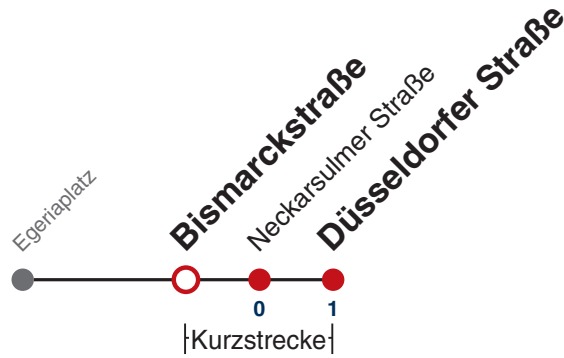

Fahrplanauskünfte rund um die Uhr:
 naldo-App & landesweite Fahrplanauskunft
 (0800 29 82 743, kostenlos)

21

Brückenstraße → Düsseldorfer Straße

Gültig ab 12.12.2021

	Montag - Freitag	Samstag	Sonn-/Feiertag
05	56		
06	26 41 56		
07	11 26 56		
08	26 56		
09	26 56		
10	26 56		
11	26 56		
12	26 56		
13	26 56		
14	26 56		
15	26 56		
16	11 26 41 56		
17	26 56		
18	26 56		
19	26 56		
20			
21			
22			
23			
00			
01			

Fahrplanauskünfte rund um die Uhr:
 naldo-App & landesweite Fahrplanauskunft
 (0800 29 82 743, kostenlos)

21

Bismarckstraße → Düsseldorfer Straße

Gültig ab 12.12.2021

	Montag - Freitag	Samstag	Sonn-/Feiertag
05	57		
06	27 42 57		
07	12 27 57		
08	27 57		
09	27 57		
10	27 57		
11	27 57		
12	27 57		
13	27 57		
14	27 57		
15	27 57		
16	12 27 42 57		
17	27 57		
18	27 57		
19	27 57		
20			
21			
22			
23			
00			
01			

Fahrplanauskünfte rund um die Uhr:
 naldo-App & landesweite Fahrplanauskunft
 (0800 29 82 743, kostenlos)

21

Neckarsulmer Straße → Düsseldorfer Straße

Gültig ab 12.12.2021

	Montag - Freitag	Samstag	Sonn-/Feiertag
05	58		
06	28 43 58		
07	13 28 58		
08	28 58		
09	28 58		
10	28 58		
11	28 58		
12	28 58		
13	28 58		
14	28 58		
15	28 58		
16	13 28 43 58		
17	28 58		
18	28 58		
19	28 58		
20			
21			
22			
23			
00			
01			