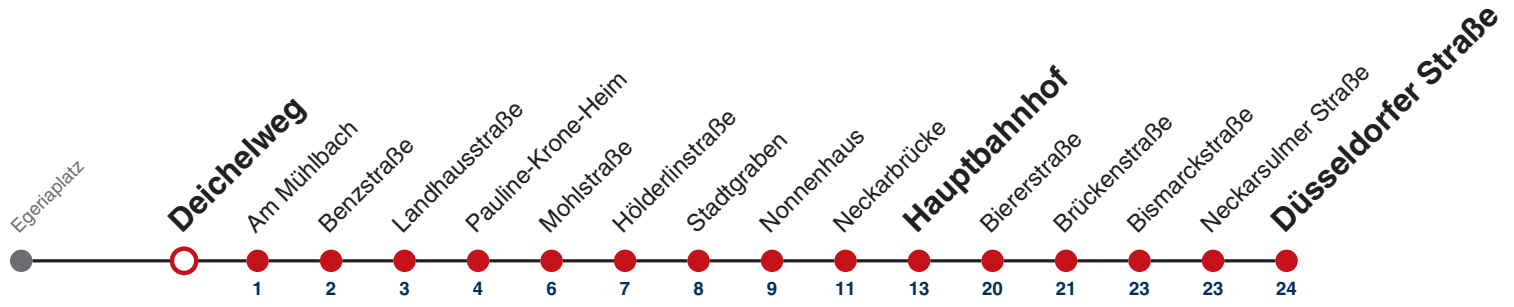

A18 nicht 24.12.

Fahrplanauskünfte rund um die Uhr:
naldo-App & landesweite Fahrplanauskunft
(0800 29 82 743, kostenlos)

21

Egeriaplatz → Düsseldorfer Straße

Gültig ab 12.12.2021

	Montag - Freitag	Samstag	Sonn-/Feiertag
05			
06	04 34		
07	04 34		
08	04 34	29 ^A 59 ^A	
09	04 34	29 ^A 59 ^A	
10	04 34	29 ^A 59 ^A	
11	04 34	29 ^A 59 ^A	
12	04 34	29 ^A 59 ^A	
13	04 34	29 ^A 59 ^A	
14	04 34	29 ^A 59 ^A	
15	04 34	29 ^A 59 ^A	
16	04 34	29 ^A 59 ^A	
17	04 34	29 ^A 59 ^A	
18	04 34	29 ^A _{A18} 59 ^A _{A18}	
19	04 34	29 ^A _{A18} 59 ^A _{A18}	
20	04 ^A		
21			
22			
23			
00			
01			

A bis Hauptbahnhof

A18 nicht 24.12.

Fahrplanauskünfte rund um die Uhr:
naldo-App & landesweite Fahrplanauskunft
(0800 29 82 743, kostenlos)

21

Deichelweg → Düsseldorf Straße

Gültig ab 12.12.2021

	Montag - Freitag	Samstag	Sonn-/Feiertag
05			
06	04 34		
07	04 34		
08	04 34	29 ^A 59 ^A	
09	04 34	29 ^A 59 ^A	
10	04 34	29 ^A 59 ^A	
11	04 34	29 ^A 59 ^A	
12	04 34	29 ^A 59 ^A	
13	04 34	29 ^A 59 ^A	
14	04 34	29 ^A 59 ^A	
15	04 34	29 ^A 59 ^A	
16	04 34	29 ^A 59 ^A	
17	04 34	29 ^A 59 ^A	
18	04 34	29 ^A _{A18} 59 ^A _{A18}	
19	04 34	29 ^A _{A18} 59 ^A _{A18}	
20	04 ^A		
21			
22			
23			
00			
01			

A bis Hauptbahnhof

A18 nicht 24.12.

Fahrplanauskünfte rund um die Uhr:
naldo-App & landesweite Fahrplanauskunft
(0800 29 82 743, kostenlos)

21

Am Mühlbach → Düsseldorfer Straße

Gültig ab 12.12.2021

	Montag - Freitag	Samstag	Sonn-/Feiertag
05			
06	05 35		
07	05 35		
08	05 35	30 ^A	
09	05 35	00 ^A 30 ^A	
10	05 35	00 ^A 30 ^A	
11	05 35	00 ^A 30 ^A	
12	05 35	00 ^A 30 ^A	
13	05 35	00 ^A 30 ^A	
14	05 35	00 ^A 30 ^A	
15	05 35	00 ^A 30 ^A	
16	05 35	00 ^A 30 ^A	
17	05 35	00 ^A 30 ^A	
18	05 35	00 ^A 30 ^A _{A18}	
19	05 35	00 ^A _{A18} 30 ^A _{A18}	
20	05 ^A	00 ^A _{A18}	
21			
22			
23			
00			
01			