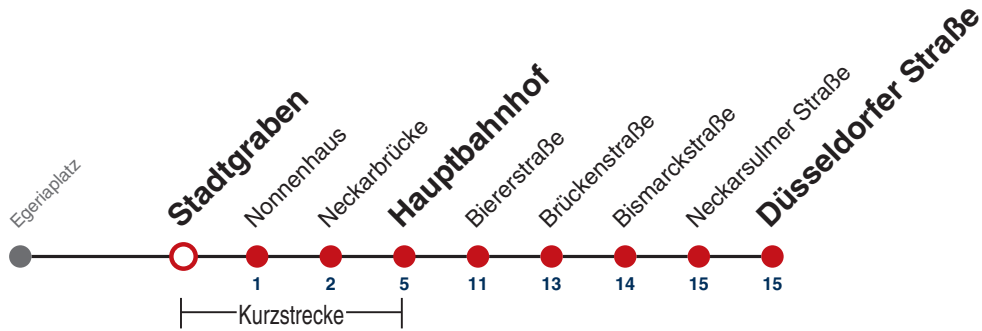

A bis Hauptbahnhof

A18 nicht 24.12.

Fahrplanauskünfte rund um die Uhr:
naldo-App & landesweite Fahrplanauskunft
(0800 29 82 743, kostenlos)

21

Stadtgraben → Düsseldorfer Straße

Gültig ab 12.12.2021

	Montag - Freitag	Samstag	Sonn-/Feiertag
05			
06	13 43		
07	13 43		
08	13 43	36 ^A	
09	13 43	06 ^A 36 ^A	
10	13 43	06 ^A 36 ^A	
11	13 43	06 ^A 36 ^A	
12	13 43	06 ^A 36 ^A	
13	13 43	06 ^A 36 ^A	
14	13 43	06 ^A 36 ^A	
15	13 43	06 ^A 36 ^A	
16	13 43	06 ^A 36 ^A	
17	13 43	06 ^A 36 ^A	
18	13 43	06 ^A 36 ^A _{A18}	
19	13 43	06 ^A _{A18} 36 ^A _{A18}	
20	13 ^A	06 ^A _{A18}	
21			
22			
23			
00			
01			

A bis Hauptbahnhof

A18 nicht 24.12.

Fahrplanauskünfte rund um die Uhr:
naldo-App & landesweite Fahrplanauskunft
(0800 29 82 743, kostenlos)

21

Nonnenhaus → Düsseldorfer Straße

Gültig ab 12.12.2021

	Montag - Freitag	Samstag	Sonn-/Feiertag
05			
06	14 44		
07	14 44		
08	14 44	37 ^A	
09	14 44	07 ^A 37 ^A	
10	14 44	07 ^A 37 ^A	
11	14 44	07 ^A 37 ^A	
12	14 44	07 ^A 37 ^A	
13	14 44	07 ^A 37 ^A	
14	14 44	07 ^A 37 ^A	
15	14 44	07 ^A 37 ^A	
16	14 44	07 ^A 37 ^A	
17	14 44	07 ^A 37 ^A	
18	14 44	07 ^A 37 ^A _{A18}	
19	14 44	07 ^A _{A18} 37 ^A _{A18}	
20	14 ^A	07 ^A _{A18}	
21			
22			
23			
00			
01			

A bis Hauptbahnhof

A18 nicht 24.12.

Fahrplanauskünfte rund um die Uhr:
naldo-App & landesweite Fahrplanauskunft
(0800 29 82 743, kostenlos)

21

Neckarbrücke → Düsseldorfer Straße

Gültig ab 12.12.2021

	Montag - Freitag	Samstag	Sonn-/Feiertag
05			
06	15 45		
07	15 45		
08	15 45	38 ^A	
09	15 45	08 ^A 38 ^A	
10	15 45	08 ^A 38 ^A	
11	15 45	08 ^A 38 ^A	
12	15 45	08 ^A 38 ^A	
13	15 45	08 ^A 38 ^A	
14	15 45	08 ^A 38 ^A	
15	15 45	08 ^A 38 ^A	
16	15 45	08 ^A 38 ^A	
17	15 45	08 ^A 38 ^A	
18	15 45	08 ^A 38 ^A _{A18}	
19	15 45	08 ^A _{A18} 38 ^A _{A18}	
20	15 ^A	08 ^A _{A18}	
21			
22			
23			
00			
01			