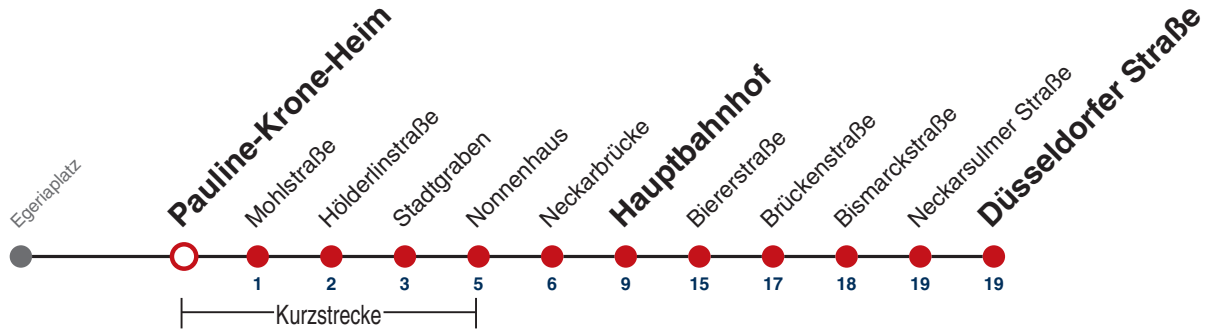

A bis Hauptbahnhof

A18 nicht 24.12.

Fahrplanauskünfte rund um die Uhr:
naldo-App & landesweite Fahrplanauskunft
(0800 29 82 743, kostenlos)

21

Landhausstraße → Düsseldorfer Straße

Gültig ab 12.12.2021

	Montag - Freitag	Samstag	Sonn-/Feiertag
05			
06	08 38		
07	08 38		
08	08 38	33 ^A	
09	08 38	03 ^A 33 ^A	
10	08 38	03 ^A 33 ^A	
11	08 38	03 ^A 33 ^A	
12	08 38	03 ^A 33 ^A	
13	08 38	03 ^A 33 ^A	
14	08 38	03 ^A 33 ^A	
15	08 38	03 ^A 33 ^A	
16	08 38	03 ^A 33 ^A	
17	08 38	03 ^A 33 ^A	
18	08 38	03 ^A 33 ^A _{A18}	
19	08 38	03 ^A _{A18} 33 ^A _{A18}	
20	08 ^A	03 ^A _{A18}	
21			
22			
23			
00			
01			

A bis Hauptbahnhof

A18 nicht 24.12.

Fahrplanauskünfte rund um die Uhr:
naldo-App & landesweite Fahrplanauskunft
(0800 29 82 743, kostenlos)

21

Pauline-Krone-Heim → Düsseldorfer Straße

Gültig ab 12.12.2021

	Montag - Freitag	Samstag	Sonn-/Feiertag
05			
06	09 39		
07	09 39		
08	09 39	33 ^A	
09	09 39	03 ^A 33 ^A	
10	09 39	03 ^A 33 ^A	
11	09 39	03 ^A 33 ^A	
12	09 39	03 ^A 33 ^A	
13	09 39	03 ^A 33 ^A	
14	09 39	03 ^A 33 ^A	
15	09 39	03 ^A 33 ^A	
16	09 39	03 ^A 33 ^A	
17	09 39	03 ^A 33 ^A	
18	09 39	03 ^A 33 ^A _{A18}	
19	09 39	03 ^A _{A18} 33 ^A _{A18}	
20	09 ^A	03 ^A _{A18}	
21			
22			
23			
00			
01			

A bis Hauptbahnhof

A18 nicht 24.12.

Fahrplanauskünfte rund um die Uhr:
naldo-App & landesweite Fahrplanauskunft
(0800 29 82 743, kostenlos)

21

Mohlstraße → Düsseldorfer Straße

Gültig ab 12.12.2021

	Montag - Freitag	Samstag	Sonn-/Feiertag
05			
06	10 40		
07	10 40		
08	10 40	34 ^A	
09	10 40	04 ^A 34 ^A	
10	10 40	04 ^A 34 ^A	
11	10 40	04 ^A 34 ^A	
12	10 40	04 ^A 34 ^A	
13	10 40	04 ^A 34 ^A	
14	10 40	04 ^A 34 ^A	
15	10 40	04 ^A 34 ^A	
16	10 40	04 ^A 34 ^A	
17	10 40	04 ^A 34 ^A	
18	10 40	04 ^A 34 ^A _{A18}	
19	10 40	04 ^A _{A18} 34 ^A _{A18}	
20	10 ^A	04 ^A _{A18}	
21			
22			
23			
00			
01			