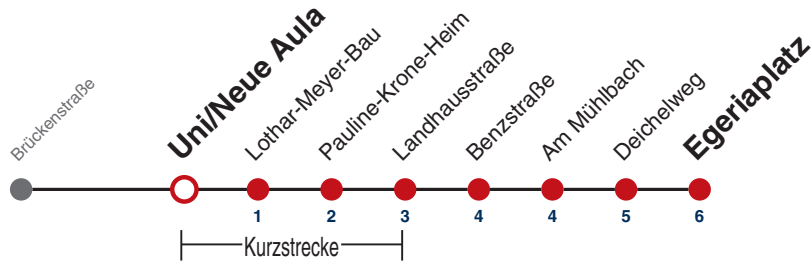

A18 nicht 24.12.

Fahrplanauskünfte rund um die Uhr:
naldo-App & landesweite Fahrplanauskunft
(0800 29 82 743, kostenlos)

21

Wilhelmstraße → Egeriaplatz

Gültig ab 12.12.2021

	Montag - Freitag	Samstag	Sonn-/Feiertag
05			
06	16 46		
07	16 46		
08	16 46	16 46	
09	16 46	16 46	
10	16 46	16 46	
11	16 46	16 46	
12	16 46	16 46	
13	16 46	16 46	
14	16 46	16 46	
15	16 46	16 46	
16	16 46	16 46	
17	16 46	16 46	
18	16 46	16 ^{A18} 46 ^{A18}	
19	16 46	16 ^{A18} 46 ^{A18}	
20	16		
21			
22			
23			
00			
01			

A18 nicht 24.12.

Fahrplanauskünfte rund um die Uhr:
naldo-App & landesweite Fahrplanauskunft
(0800 29 82 743, kostenlos)

21

Uni/Neue Aula → Egeriaplatz

Gültig ab 12.12.2021

	Montag - Freitag	Samstag	Sonn-/Feiertag
05			
06	17 47		
07	17 47		
08	17 47	17 47	
09	17 47	17 47	
10	17 47	17 47	
11	17 47	17 47	
12	17 47	17 47	
13	17 47	17 47	
14	17 47	17 47	
15	17 47	17 47	
16	17 47	17 47	
17	17 47	17 47	
18	17 47	17 ^{A18} 47 ^{A18}	
19	17 47	17 ^{A18} 47 ^{A18}	
20	17		
21			
22			
23			
00			
01			

A18 nicht 24.12.

Fahrplanauskünfte rund um die Uhr:
naldo-App & landesweite Fahrplanauskunft
(0800 29 82 743, kostenlos)

21

Lothar-Meyer-Bau → Egeriaplatz

Gültig ab 12.12.2021

	Montag - Freitag	Samstag	Sonn-/Feiertag
05			
06	19 49		
07	19 49		
08	19 49	18 48	
09	19 49	18 48	
10	19 49	18 48	
11	19 49	18 48	
12	19 49	18 48	
13	19 49	18 48	
14	19 49	18 48	
15	19 49	18 48	
16	19 49	18 48	
17	19 49	18 48	
18	19 49	18 ^{A18} 48 ^{A18}	
19	19 49	18 ^{A18} 48 ^{A18}	
20	19		
21			
22			
23			
00			
01			