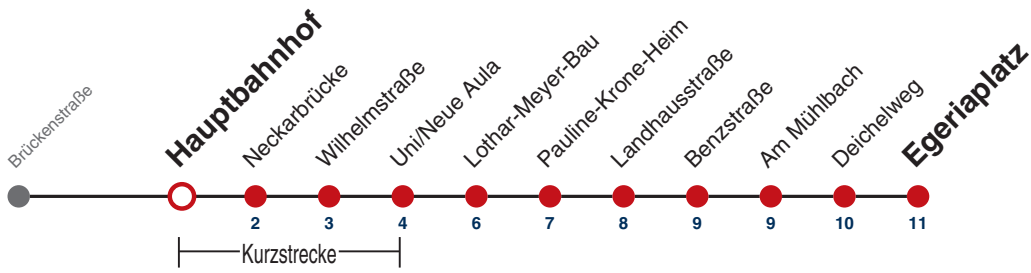

A bis Hauptbahnhof

Fahrplanauskünfte rund um die Uhr:
naldo-App & landesweite Fahrplanauskunft
(0800 29 82 743, kostenlos)

21

Hauptbahnhof / B28 → Egeriaplatz

Gültig ab 12.12.2021

	Montag - Freitag	Samstag	Sonn-/Feiertag
05	31 ^A		
06	08 38 53 ^A		
07	08 23 ^A 38		
08	08 38		
09	08 38		
10	08 38		
11	08 38		
12	08 38		
13	08 38		
14	08 38		
15	08 38		
16	08 23 ^A 38 53 ^A		
17	08 38		
18	08 38		
19	08 38		
20	08		
21			
22			
23			
00			
01			

A bis Hauptbahnhof

Fahrplanauskünfte rund um die Uhr:
naldo-App & landesweite Fahrplanauskunft
(0800 29 82 743, kostenlos)

21

Hauptbahnhof → Egeriaplatz

Gültig ab 12.12.2021

	Montag - Freitag		Samstag		Sonn-/Feiertag
05					
06	13	43			
07	13	43			
08	13	43	12	42	
09	13	43	12	42	
10	13	43	12	42	
11	13	43	12	42	
12	13	43	12	42	
13	13	43	12	42	
14	13	43	12	42	
15	13	43	12	42	
16	13	43	12	42	
17	13	43	12	42	
18	13	43	12 ^{A18}	42 ^{A18}	
19	13	43	12 ^{A18}	42 ^{A18}	
20	13				
21					
22					
23					
00					
01					

A18 nicht 24.12.

Fahrplanauskünfte rund um die Uhr:
naldo-App & landesweite Fahrplanauskunft
(0800 29 82 743, kostenlos)

21

Neckarbrücke → Egeriaplatz

Gültig ab 12.12.2021

	Montag - Freitag	Samstag	Sonn-/Feiertag
05			
06	15 45		
07	15 45		
08	15 45	14 44	
09	15 45	14 44	
10	15 45	14 44	
11	15 45	14 44	
12	15 45	14 44	
13	15 45	14 44	
14	15 45	14 44	
15	15 45	14 44	
16	15 45	14 44	
17	15 45	14 44	
18	15 45	14 ^{A18} 44 ^{A18}	
19	15 45	14 ^{A18} 44 ^{A18}	
20	15		
21			
22			
23			
00			
01			

A18 nicht 24.12.

Fahrplanauskünfte rund um die Uhr:
naldo-App & landesweite Fahrplanauskunft
(0800 29 82 743, kostenlos)

21

Wilhelmstraße → Egeriaplatz

Gültig ab 12.12.2021

	Montag - Freitag	Samstag	Sonn-/Feiertag
05			
06	16 46		
07	16 46		
08	16 46	16 46	
09	16 46	16 46	
10	16 46	16 46	
11	16 46	16 46	
12	16 46	16 46	
13	16 46	16 46	
14	16 46	16 46	
15	16 46	16 46	
16	16 46	16 46	
17	16 46	16 46	
18	16 46	16 ^{A18} 46 ^{A18}	
19	16 46	16 ^{A18} 46 ^{A18}	
20	16		
21			
22			
23			
00			
01			