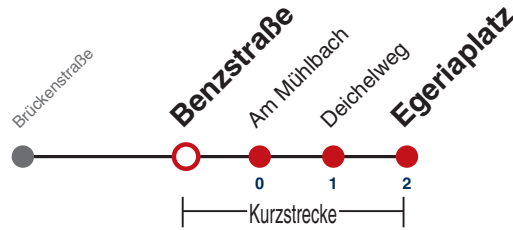

A18 nicht 24.12.

Fahrplanauskünfte rund um die Uhr:
naldo-App & landesweite Fahrplanauskunft
(0800 29 82 743, kostenlos)

21

Benzstraße → Egeriaplatz

Gültig ab 12.12.2021

	Montag - Freitag	Samstag	Sonn-/Feiertag
05			
06	22 52		
07	22 52		
08	22 52	21 51	
09	22 52	21 51	
10	22 52	21 51	
11	22 52	21 51	
12	22 52	21 51	
13	22 52	21 51	
14	22 52	21 51	
15	22 52	21 51	
16	22 52	21 51	
17	22 52	21 51	
18	22 52	21 ^{A18} 51 ^{A18}	
19	22 52	21 ^{A18} 51 ^{A18}	
20	22		
21			
22			
23			
00			
01			

A18 nicht 24.12.

Fahrplanauskünfte rund um die Uhr:
naldo-App & landesweite Fahrplanauskunft
(0800 29 82 743, kostenlos)

21

Am Mühlbach → Egeriaplatz

Gültig ab 12.12.2021

	Montag - Freitag	Samstag	Sonn-/Feiertag
05			
06	22 52		
07	22 52		
08	22 52	21 51	
09	22 52	21 51	
10	22 52	21 51	
11	22 52	21 51	
12	22 52	21 51	
13	22 52	21 51	
14	22 52	21 51	
15	22 52	21 51	
16	22 52	21 51	
17	22 52	21 51	
18	22 52	21 ^{A18} 51 ^{A18}	
19	22 52	21 ^{A18} 51 ^{A18}	
20	22		
21			
22			
23			
00			
01			