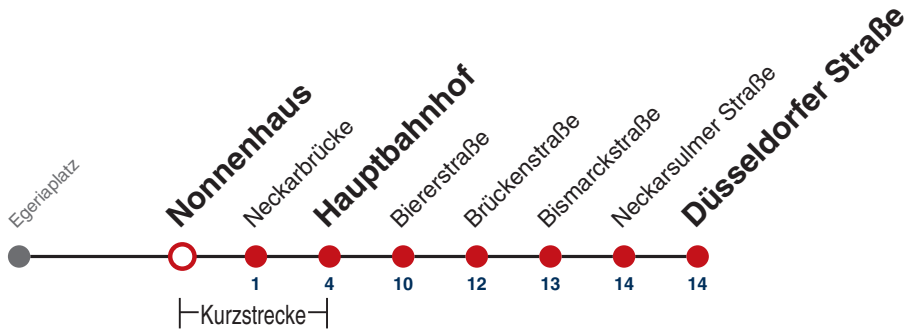

A bis Hauptbahnhof

A18 nicht 24.12.

Fahrplanauskünfte rund um die Uhr:
naldo-App & landesweite Fahrplanauskunft
(0800 29 82 743, kostenlos)

21

Stadtgraben → Düsseldorfer Straße

Gültig ab 12.12.2021

	Montag - Freitag	Samstag	Sonn-/Feiertag
05			
06	13 43		
07	13 43		
08	13 43	36 ^A	
09	13 43	06 ^A 36 ^A	
10	13 43	06 ^A 36 ^A	
11	13 43	06 ^A 36 ^A	
12	13 43	06 ^A 36 ^A	
13	13 43	06 ^A 36 ^A	
14	13 43	06 ^A 36 ^A	
15	13 43	06 ^A 36 ^A	
16	13 43	06 ^A 36 ^A	
17	13 43	06 ^A 36 ^A	
18	13 43	06 ^A 36 ^A _{A18}	
19	13 43	06 ^A _{A18} 36 ^A _{A18}	
20	13 ^A	06 ^A _{A18}	
21			
22			
23			
00			
01			

A bis Hauptbahnhof

A18 nicht 24.12.

Fahrplanauskünfte rund um die Uhr:
naldo-App & landesweite Fahrplanauskunft
(0800 29 82 743, kostenlos)

21

Nonnenhaus → Düsseldorfer Straße

Gültig ab 12.12.2021

	Montag - Freitag	Samstag	Sonn-/Feiertag
05			
06	14 44		
07	14 44		
08	14 44	37 ^A	
09	14 44	07 ^A 37 ^A	
10	14 44	07 ^A 37 ^A	
11	14 44	07 ^A 37 ^A	
12	14 44	07 ^A 37 ^A	
13	14 44	07 ^A 37 ^A	
14	14 44	07 ^A 37 ^A	
15	14 44	07 ^A 37 ^A	
16	14 44	07 ^A 37 ^A	
17	14 44	07 ^A 37 ^A	
18	14 44	07 ^A 37 ^A _{A18}	
19	14 44	07 ^A _{A18} 37 ^A _{A18}	
20	14 ^A	07 ^A _{A18}	
21			
22			
23			
00			
01			

A bis Hauptbahnhof

A18 nicht 24.12.

Fahrplanauskünfte rund um die Uhr:
naldo-App & landesweite Fahrplanauskunft
(0800 29 82 743, kostenlos)

21

Neckarbrücke → Düsseldorfer Straße

Gültig ab 12.12.2021

	Montag - Freitag	Samstag	Sonn-/Feiertag
05			
06	15 45		
07	15 45		
08	15 45	38 ^A	
09	15 45	08 ^A 38 ^A	
10	15 45	08 ^A 38 ^A	
11	15 45	08 ^A 38 ^A	
12	15 45	08 ^A 38 ^A	
13	15 45	08 ^A 38 ^A	
14	15 45	08 ^A 38 ^A	
15	15 45	08 ^A 38 ^A	
16	15 45	08 ^A 38 ^A	
17	15 45	08 ^A 38 ^A	
18	15 45	08 ^A 38 ^A _{A18}	
19	15 45	08 ^A _{A18} 38 ^A _{A18}	
20	15 ^A	08 ^A _{A18}	
21			
22			
23			
00			
01			