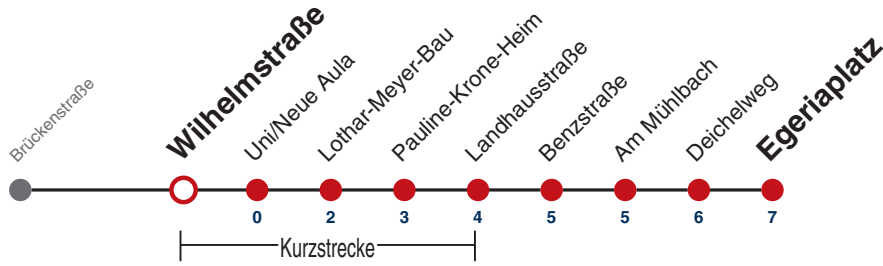

A18 nicht 24.12.

Fahrplanauskünfte rund um die Uhr:
naldo-App & landesweite Fahrplanauskunft
(0800 29 82 743, kostenlos)

21

Wilhelmstraße → Egeriaplatz

Gültig ab 12.12.2021

	Montag - Freitag	Samstag	Sonn-/Feiertag
05			
06	16 46		
07	16 46		
08	16 46	16 46	
09	16 46	16 46	
10	16 46	16 46	
11	16 46	16 46	
12	16 46	16 46	
13	16 46	16 46	
14	16 46	16 46	
15	16 46	16 46	
16	16 46	16 46	
17	16 46	16 46	
18	16 46	16 ^{A18} 46 ^{A18}	
19	16 46	16 ^{A18} 46 ^{A18}	
20	16		
21			
22			
23			
00			
01			

A18 nicht 24.12.

Fahrplanauskünfte rund um die Uhr:
naldo-App & landesweite Fahrplanauskunft
(0800 29 82 743, kostenlos)

21

Uni/Neue Aula → Egeriaplatz

Gültig ab 12.12.2021

	Montag - Freitag	Samstag	Sonn-/Feiertag
05			
06	17 47		
07	17 47		
08	17 47	17 47	
09	17 47	17 47	
10	17 47	17 47	
11	17 47	17 47	
12	17 47	17 47	
13	17 47	17 47	
14	17 47	17 47	
15	17 47	17 47	
16	17 47	17 47	
17	17 47	17 47	
18	17 47	17 ^{A18} 47 ^{A18}	
19	17 47	17 ^{A18} 47 ^{A18}	
20	17		
21			
22			
23			
00			
01			

A18 nicht 24.12.

Fahrplanauskünfte rund um die Uhr:
naldo-App & landesweite Fahrplanauskunft
(0800 29 82 743, kostenlos)

21

Lothar-Meyer-Bau → Egeriaplatz

Gültig ab 12.12.2021

	Montag - Freitag	Samstag	Sonn-/Feiertag
05			
06	19 49		
07	19 49		
08	19 49	18 48	
09	19 49	18 48	
10	19 49	18 48	
11	19 49	18 48	
12	19 49	18 48	
13	19 49	18 48	
14	19 49	18 48	
15	19 49	18 48	
16	19 49	18 48	
17	19 49	18 48	
18	19 49	18 ^{A18} 48 ^{A18}	
19	19 49	18 ^{A18} 48 ^{A18}	
20	19		
21			
22			
23			
00			
01			