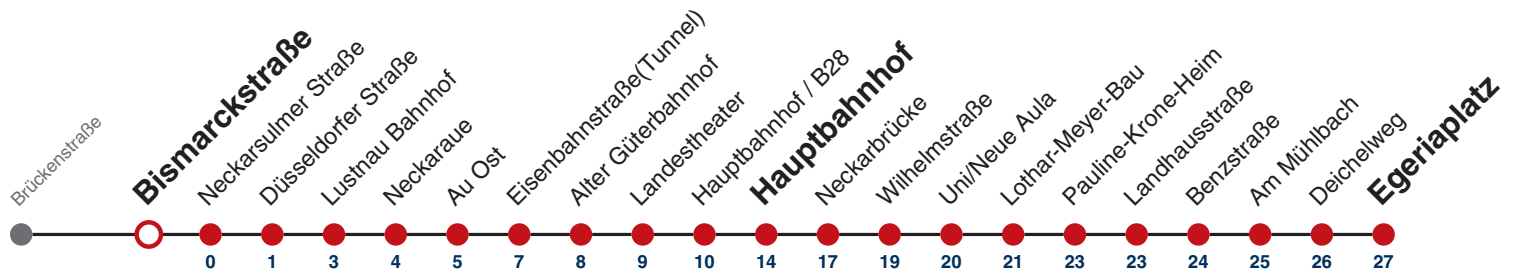

21

Brückenstraße → Egeriaplatz

Gültig ab 12.12.2021

	Montag - Freitag	Samstag	Sonn-/Feiertag
05	19 ^A 56		
06	26 41 ^A 56		
07	11 ^A 26 56		
08	26 56		
09	26 56		
10	26 56		
11	26 56		
12	26 56		
13	26 56		
14	26 56		
15	26 56		
16	11 ^A 26 41 ^A 56		
17	26 56		
18	26 56		
19	26 56		
20			
21			
22			
23			
00			
01			

A bis Hauptbahnhof

Fahrplanauskünfte rund um die Uhr:
naldo-App & landesweite Fahrplanauskunft
(0800 29 82 743, kostenlos)

21

Bismarckstraße → Egeriaplatz

Gültig ab 12.12.2021

	Montag - Freitag	Samstag	Sonn-/Feiertag
05	20 ^A 57		
06	27 42 ^A 57		
07	12 ^A 27 57		
08	27 57		
09	27 57		
10	27 57		
11	27 57		
12	27 57		
13	27 57		
14	27 57		
15	27 57		
16	12 ^A 27 42 ^A 57		
17	27 57		
18	27 57		
19	27 57		
20			
21			
22			
23			
00			
01			

A bis Hauptbahnhof

Fahrplanauskünfte rund um die Uhr:
naldo-App & landesweite Fahrplanauskunft
(0800 29 82 743, kostenlos)

21

Neckarsulmer Straße → Egeriaplatz

Gültig ab 12.12.2021

	Montag - Freitag	Samstag	Sonn-/Feiertag
05	21 ^A 58		
06	28 43 ^A 58		
07	13 ^A 28 58		
08	28 58		
09	28 58		
10	28 58		
11	28 58		
12	28 58		
13	28 58		
14	28 58		
15	28 58		
16	13 ^A 28 43 ^A 58		
17	28 58		
18	28 58		
19	28 58		
20			
21			
22			
23			
00			
01			

A bis Hauptbahnhof

Fahrplanauskünfte rund um die Uhr:
naldo-App & landesweite Fahrplanauskunft
(0800 29 82 743, kostenlos)

21

Düsseldorfer Straße → Egeriaplatz

Gültig ab 12.12.2021

	Montag - Freitag	Samstag	Sonn-/Feiertag
05	22 ^A 59		
06	29 44 ^A 59		
07	14 ^A 29 59		
08	29 59		
09	29 59		
10	29 59		
11	29 59		
12	29 59		
13	29 59		
14	29 59		
15	29 59		
16	14 ^A 29 44 ^A 59		
17	29 59		
18	29 59		
19	29 59		
20			
21			
22			
23			
00			
01			