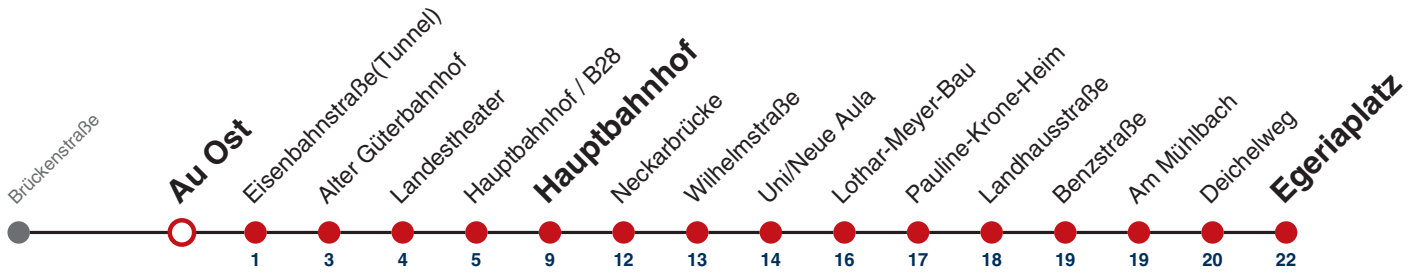

A bis Hauptbahnhof

Fahrplanauskünfte rund um die Uhr:
naldo-App & landesweite Fahrplanauskunft
(0800 29 82 743, kostenlos)

21

Neckaraue → Egeriaplatz

Gültig ab 12.12.2021

	Montag - Freitag	Samstag	Sonn-/Feiertag
05	25 ^A		
06	02 32 47 ^A		
07	02 17 ^A 32		
08	02 32		
09	02 32		
10	02 32		
11	02 32		
12	02 32		
13	02 32		
14	02 32		
15	02 32		
16	02 17 ^A 32 47 ^A		
17	02 32		
18	02 32		
19	02 32		
20	02		
21			
22			
23			
00			
01			

A bis Hauptbahnhof

Fahrplanauskünfte rund um die Uhr:
naldo-App & landesweite Fahrplanauskunft
(0800 29 82 743, kostenlos)

21

Au Ost → Egeriaplatz

Gültig ab 12.12.2021

	Montag - Freitag	Samstag	Sonn-/Feiertag
05	26 ^A		
06	03 33 48 ^A		
07	03 18 ^A 33		
08	03 33		
09	03 33		
10	03 33		
11	03 33		
12	03 33		
13	03 33		
14	03 33		
15	03 33		
16	03 18 ^A 33 48 ^A		
17	03 33		
18	03 33		
19	03 33		
20	03		
21			
22			
23			
00			
01			

A bis Hauptbahnhof

Fahrplanauskünfte rund um die Uhr:
naldo-App & landesweite Fahrplanauskunft
(0800 29 82 743, kostenlos)

21

Eisenbahnstraße(Tunnel) → Egeriaplatz

Gültig ab 12.12.2021

	Montag - Freitag	Samstag	Sonn-/Feiertag
05	27 ^A		
06	04 34 49 ^A		
07	04 19 ^A 34		
08	04 34		
09	04 34		
10	04 34		
11	04 34		
12	04 34		
13	04 34		
14	04 34		
15	04 34		
16	04 19 ^A 34 49 ^A		
17	04 34		
18	04 34		
19	04 34		
20	04		
21			
22			
23			
00			
01			

A bis Hauptbahnhof

Fahrplanauskünfte rund um die Uhr:
naldo-App & landesweite Fahrplanauskunft
(0800 29 82 743, kostenlos)

21

Alter Güterbahnhof → Egeriaplatz

Gültig ab 12.12.2021

	Montag - Freitag	Samstag	Sonn-/Feiertag
05	29 ^A		
06	06 36 51 ^A		
07	06 21 ^A 36		
08	06 36		
09	06 36		
10	06 36		
11	06 36		
12	06 36		
13	06 36		
14	06 36		
15	06 36		
16	06 21 ^A 36 51 ^A		
17	06 36		
18	06 36		
19	06 36		
20	06		
21			
22			
23			
00			
01			