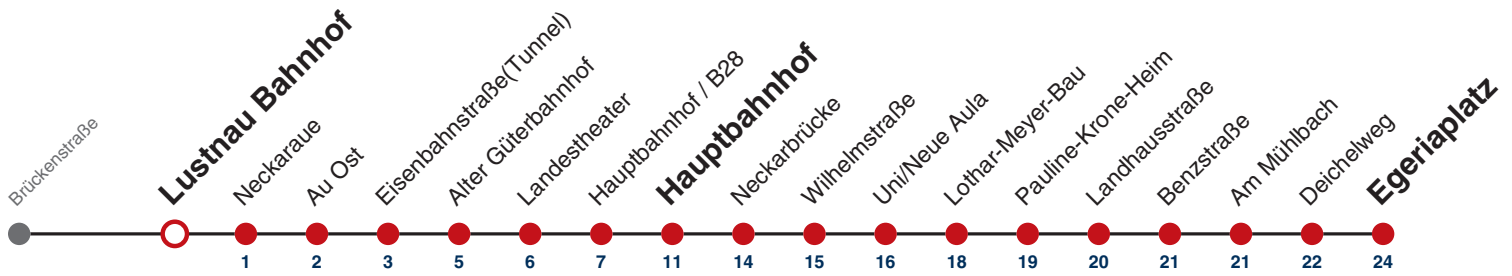

A bis Hauptbahnhof

Fahrplanauskünfte rund um die Uhr:
naldo-App & landesweite Fahrplanauskunft
(0800 29 82 743, kostenlos)

21

Düsseldorfer Straße → Egeriaplatz

Gültig ab 12.12.2021

	Montag - Freitag	Samstag	Sonn-/Feiertag
05	22 ^A 59		
06	29 44 ^A 59		
07	14 ^A 29 59		
08	29 59		
09	29 59		
10	29 59		
11	29 59		
12	29 59		
13	29 59		
14	29 59		
15	29 59		
16	14 ^A 29 44 ^A 59		
17	29 59		
18	29 59		
19	29 59		
20			
21			
22			
23			
00			
01			

A bis Hauptbahnhof

Fahrplanauskünfte rund um die Uhr:
naldo-App & landesweite Fahrplanauskunft
(0800 29 82 743, kostenlos)

21

Lustnau Bahnhof → Egeriaplatz

Gültig ab 12.12.2021

	Montag - Freitag	Samstag	Sonn-/Feiertag
05	24 ^A		
06	01 31 46 ^A		
07	01 16 ^A 31		
08	01 31		
09	01 31		
10	01 31		
11	01 31		
12	01 31		
13	01 31		
14	01 31		
15	01 31		
16	01 16 ^A 31 46 ^A		
17	01 31		
18	01 31		
19	01 31		
20	01		
21			
22			
23			
00			
01			

A bis Hauptbahnhof

Fahrplanauskünfte rund um die Uhr:
naldo-App & landesweite Fahrplanauskunft
(0800 29 82 743, kostenlos)

21

Neckaraue → Egeriaplatz

Gültig ab 12.12.2021

	Montag - Freitag	Samstag	Sonn-/Feiertag
05	25 ^A		
06	02 32 47 ^A		
07	02 17 ^A 32		
08	02 32		
09	02 32		
10	02 32		
11	02 32		
12	02 32		
13	02 32		
14	02 32		
15	02 32		
16	02 17 ^A 32 47 ^A		
17	02 32		
18	02 32		
19	02 32		
20	02		
21			
22			
23			
00			
01			

A bis Hauptbahnhof

Fahrplanauskünfte rund um die Uhr:
naldo-App & landesweite Fahrplanauskunft
(0800 29 82 743, kostenlos)

21

Eisenbahnstraße(Tunnel) → Egeriaplatz

Gültig ab 12.12.2021

	Montag - Freitag	Samstag	Sonn-/Feiertag
05	27 ^A		
06	04 34 49 ^A		
07	04 19 ^A 34		
08	04 34		
09	04 34		
10	04 34		
11	04 34		
12	04 34		
13	04 34		
14	04 34		
15	04 34		
16	04 19 ^A 34 49 ^A		
17	04 34		
18	04 34		
19	04 34		
20	04		
21			
22			
23			
00			
01			