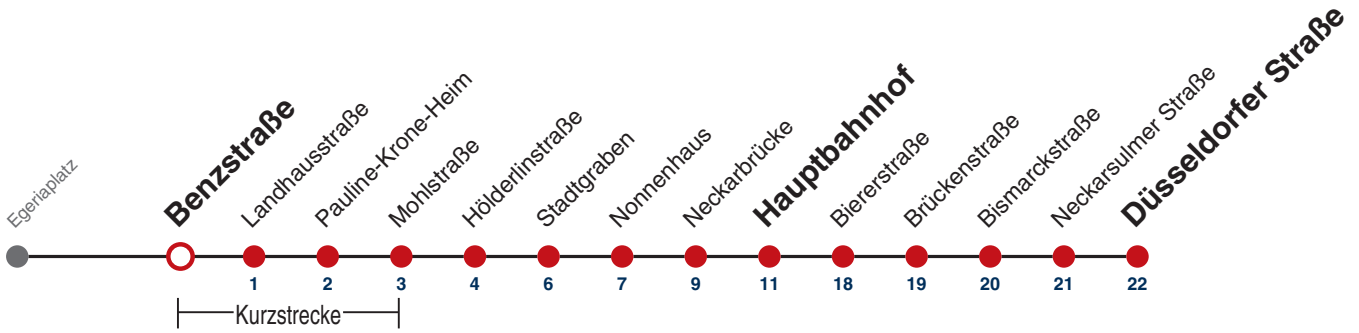

A bis Hauptbahnhof

A18 nicht 24.12.

Fahrplanauskünfte rund um die Uhr:
naldo-App & landesweite Fahrplanauskunft
(0800 29 82 743, kostenlos)

21

Am Mühlbach → Düsseldorfer Straße

Gültig ab 12.12.2021

	Montag - Freitag	Samstag	Sonn-/Feiertag
05			
06	05 35		
07	05 35		
08	05 35	30 ^A	
09	05 35	00 ^A 30 ^A	
10	05 35	00 ^A 30 ^A	
11	05 35	00 ^A 30 ^A	
12	05 35	00 ^A 30 ^A	
13	05 35	00 ^A 30 ^A	
14	05 35	00 ^A 30 ^A	
15	05 35	00 ^A 30 ^A	
16	05 35	00 ^A 30 ^A	
17	05 35	00 ^A 30 ^A	
18	05 35	00 ^A 30 ^A _{A18}	
19	05 35	00 ^A _{A18} 30 ^A _{A18}	
20	05 ^A	00 ^A _{A18}	
21			
22			
23			
00			
01			

A bis Hauptbahnhof

A18 nicht 24.12.

Fahrplanauskünfte rund um die Uhr:
 naldo-App & landesweite Fahrplanauskunft
 (0800 29 82 743, kostenlos)

21

Benzstraße → Düsseldorfer Straße

Gültig ab 12.12.2021

	Montag - Freitag	Samstag	Sonn-/Feiertag
05			
06	06 36		
07	06 36		
08	06 36	31 ^A	
09	06 36	01 ^A 31 ^A	
10	06 36	01 ^A 31 ^A	
11	06 36	01 ^A 31 ^A	
12	06 36	01 ^A 31 ^A	
13	06 36	01 ^A 31 ^A	
14	06 36	01 ^A 31 ^A	
15	06 36	01 ^A 31 ^A	
16	06 36	01 ^A 31 ^A	
17	06 36	01 ^A 31 ^A	
18	06 36	01 ^A 31 ^A _{A18}	
19	06 36	01 ^A _{A18} 31 ^A _{A18}	
20	06 ^A	01 ^A _{A18}	
21			
22			
23			
00			
01			

A bis Hauptbahnhof

A18 nicht 24.12.

Fahrplanauskünfte rund um die Uhr:
naldo-App & landesweite Fahrplanauskunft
(0800 29 82 743, kostenlos)

21

Landhausstraße → Düsseldorfer Straße

Gültig ab 12.12.2021

	Montag - Freitag	Samstag	Sonn-/Feiertag
05			
06	08 38		
07	08 38		
08	08 38	33 ^A	
09	08 38	03 ^A 33 ^A	
10	08 38	03 ^A 33 ^A	
11	08 38	03 ^A 33 ^A	
12	08 38	03 ^A 33 ^A	
13	08 38	03 ^A 33 ^A	
14	08 38	03 ^A 33 ^A	
15	08 38	03 ^A 33 ^A	
16	08 38	03 ^A 33 ^A	
17	08 38	03 ^A 33 ^A	
18	08 38	03 ^A 33 ^A _{A18}	
19	08 38	03 ^A _{A18} 33 ^A _{A18}	
20	08 ^A	03 ^A _{A18}	
21			
22			
23			
00			
01			