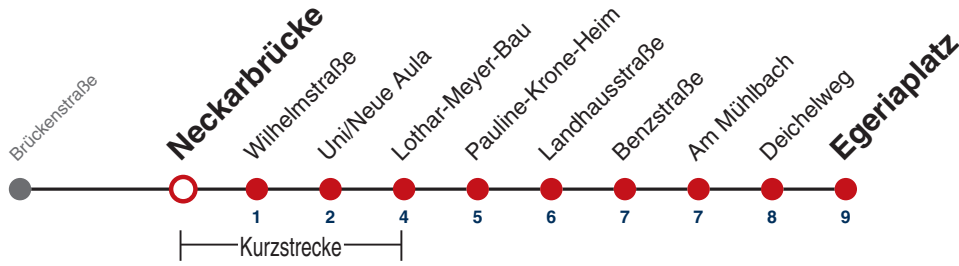

A bis Hauptbahnhof

Fahrplanauskünfte rund um die Uhr:
naldo-App & landesweite Fahrplanauskunft
(0800 29 82 743, kostenlos)

21

Hauptbahnhof → Egeriaplatz

Gültig ab 12.12.2021

	Montag - Freitag		Samstag		Sonn-/Feiertag
05					
06	13	43			
07	13	43			
08	13	43	12	42	
09	13	43	12	42	
10	13	43	12	42	
11	13	43	12	42	
12	13	43	12	42	
13	13	43	12	42	
14	13	43	12	42	
15	13	43	12	42	
16	13	43	12	42	
17	13	43	12	42	
18	13	43	12 ^{A18}	42 ^{A18}	
19	13	43	12 ^{A18}	42 ^{A18}	
20	13				
21					
22					
23					
00					
01					

A18 nicht 24.12.

Fahrplanauskünfte rund um die Uhr:
naldo-App & landesweite Fahrplanauskunft
(0800 29 82 743, kostenlos)

21

Neckarbrücke → Egeriaplatz

Gültig ab 12.12.2021

	Montag - Freitag	Samstag	Sonn-/Feiertag
05			
06	15 45		
07	15 45		
08	15 45	14 44	
09	15 45	14 44	
10	15 45	14 44	
11	15 45	14 44	
12	15 45	14 44	
13	15 45	14 44	
14	15 45	14 44	
15	15 45	14 44	
16	15 45	14 44	
17	15 45	14 44	
18	15 45	14 ^{A18} 44 ^{A18}	
19	15 45	14 ^{A18} 44 ^{A18}	
20	15		
21			
22			
23			
00			
01			

A18 nicht 24.12.

Fahrplanauskünfte rund um die Uhr:
naldo-App & landesweite Fahrplanauskunft
(0800 29 82 743, kostenlos)

21

Wilhelmstraße → Egeriaplatz

Gültig ab 12.12.2021

	Montag - Freitag	Samstag	Sonn-/Feiertag
05			
06	16 46		
07	16 46		
08	16 46	16 46	
09	16 46	16 46	
10	16 46	16 46	
11	16 46	16 46	
12	16 46	16 46	
13	16 46	16 46	
14	16 46	16 46	
15	16 46	16 46	
16	16 46	16 46	
17	16 46	16 46	
18	16 46	16 ^{A18} 46 ^{A18}	
19	16 46	16 ^{A18} 46 ^{A18}	
20	16		
21			
22			
23			
00			
01			