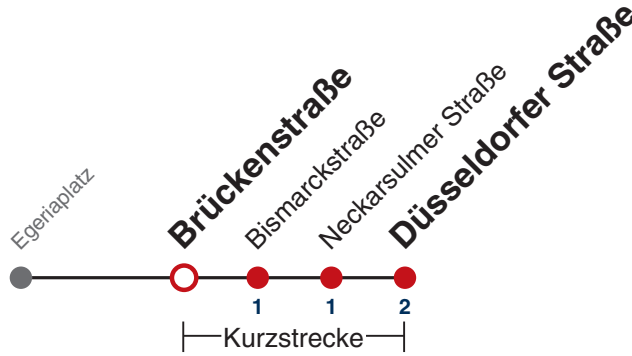

Fahrplanauskünfte rund um die Uhr:
 naldo-App & landesweite Fahrplanauskunft
 (0800 29 82 743, kostenlos)

21

Biererstraße → Düsseldorfer Straße

Gültig ab 12.12.2021

	Montag - Freitag	Samstag	Sonn-/Feiertag
05	54		
06	24 39 54		
07	09 24 54		
08	24 54		
09	24 54		
10	24 54		
11	24 54		
12	24 54		
13	24 54		
14	24 54		
15	24 54		
16	09 24 39 54		
17	24 54		
18	24 54		
19	24 54		
20			
21			
22			
23			
00			
01			

Fahrplanauskünfte rund um die Uhr:
 naldo-App & landesweite Fahrplanauskunft
 (0800 29 82 743, kostenlos)

21

Brückenstraße → Düsseldorfer Straße

Gültig ab 12.12.2021

	Montag - Freitag	Samstag	Sonn-/Feiertag
05	56		
06	26 41 56		
07	11 26 56		
08	26 56		
09	26 56		
10	26 56		
11	26 56		
12	26 56		
13	26 56		
14	26 56		
15	26 56		
16	11 26 41 56		
17	26 56		
18	26 56		
19	26 56		
20			
21			
22			
23			
00			
01			

Fahrplanauskünfte rund um die Uhr:
 naldo-App & landesweite Fahrplanauskunft
 (0800 29 82 743, kostenlos)

21

Bismarckstraße → Düsseldorfer Straße

Gültig ab 12.12.2021

	Montag - Freitag	Samstag	Sonn-/Feiertag
05	57		
06	27 42 57		
07	12 27 57		
08	27 57		
09	27 57		
10	27 57		
11	27 57		
12	27 57		
13	27 57		
14	27 57		
15	27 57		
16	12 27 42 57		
17	27 57		
18	27 57		
19	27 57		
20			
21			
22			
23			
00			
01			