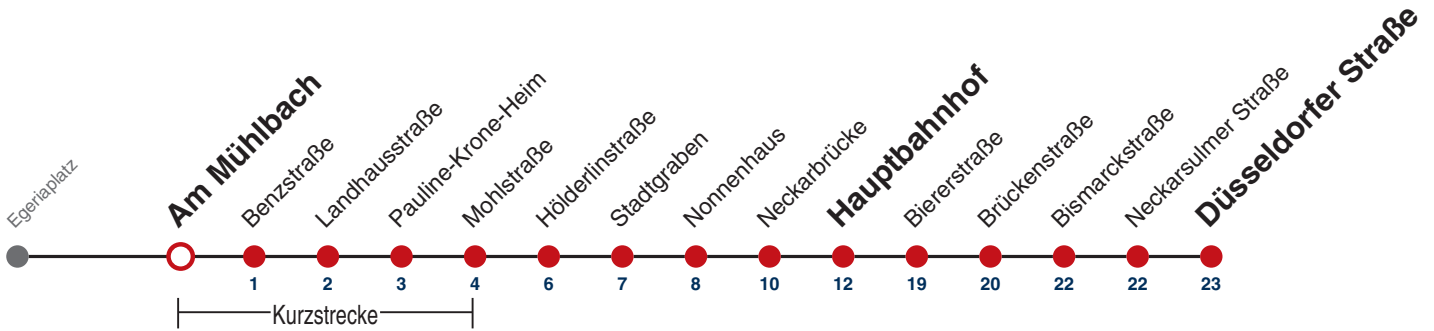

A bis Hauptbahnhof

A18 nicht 24.12.

Fahrplanauskünfte rund um die Uhr:
naldo-App & landesweite Fahrplanauskunft
(0800 29 82 743, kostenlos)

21

Deichelweg → Düsseldorf Straße

Gültig ab 12.12.2021

	Montag - Freitag	Samstag	Sonn-/Feiertag
05			
06	04 34		
07	04 34		
08	04 34	29 ^A 59 ^A	
09	04 34	29 ^A 59 ^A	
10	04 34	29 ^A 59 ^A	
11	04 34	29 ^A 59 ^A	
12	04 34	29 ^A 59 ^A	
13	04 34	29 ^A 59 ^A	
14	04 34	29 ^A 59 ^A	
15	04 34	29 ^A 59 ^A	
16	04 34	29 ^A 59 ^A	
17	04 34	29 ^A 59 ^A	
18	04 34	29 ^A _{A18} 59 ^A _{A18}	
19	04 34	29 ^A _{A18} 59 ^A _{A18}	
20	04 ^A		
21			
22			
23			
00			
01			

A bis Hauptbahnhof

A18 nicht 24.12.

Fahrplanauskünfte rund um die Uhr:
naldo-App & landesweite Fahrplanauskunft
(0800 29 82 743, kostenlos)

21

Am Mühlbach → Düsseldorfer Straße

Gültig ab 12.12.2021

	Montag - Freitag	Samstag	Sonn-/Feiertag
05			
06	05 35		
07	05 35		
08	05 35	30 ^A	
09	05 35	00 ^A 30 ^A	
10	05 35	00 ^A 30 ^A	
11	05 35	00 ^A 30 ^A	
12	05 35	00 ^A 30 ^A	
13	05 35	00 ^A 30 ^A	
14	05 35	00 ^A 30 ^A	
15	05 35	00 ^A 30 ^A	
16	05 35	00 ^A 30 ^A	
17	05 35	00 ^A 30 ^A	
18	05 35	00 ^A 30 ^A _{A18}	
19	05 35	00 ^A _{A18} 30 ^A _{A18}	
20	05 ^A	00 ^A _{A18}	
21			
22			
23			
00			
01			

A bis Hauptbahnhof

A18 nicht 24.12.

Fahrplanauskünfte rund um die Uhr:
 naldo-App & landesweite Fahrplanauskunft
 (0800 29 82 743, kostenlos)

21

Benzstraße → Düsseldorfer Straße

Gültig ab 12.12.2021

	Montag - Freitag	Samstag	Sonn-/Feiertag
05			
06	06 36		
07	06 36		
08	06 36	31 ^A	
09	06 36	01 ^A 31 ^A	
10	06 36	01 ^A 31 ^A	
11	06 36	01 ^A 31 ^A	
12	06 36	01 ^A 31 ^A	
13	06 36	01 ^A 31 ^A	
14	06 36	01 ^A 31 ^A	
15	06 36	01 ^A 31 ^A	
16	06 36	01 ^A 31 ^A	
17	06 36	01 ^A 31 ^A	
18	06 36	01 ^A 31 ^A _{A18}	
19	06 36	01 ^A _{A18} 31 ^A _{A18}	
20	06 ^A	01 ^A _{A18}	
21			
22			
23			
00			
01			