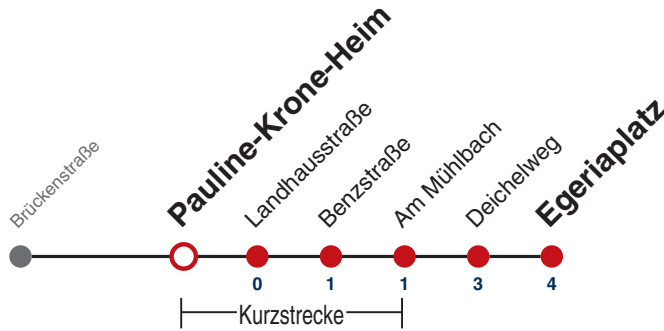

A18 nicht 24.12.

Fahrplanauskünfte rund um die Uhr:
naldo-App & landesweite Fahrplanauskunft
(0800 29 82 743, kostenlos)

21

Lothar-Meyer-Bau → Egeriaplatz

Gültig ab 12.12.2021

	Montag - Freitag	Samstag	Sonn-/Feiertag
05			
06	19 49		
07	19 49		
08	19 49	18 48	
09	19 49	18 48	
10	19 49	18 48	
11	19 49	18 48	
12	19 49	18 48	
13	19 49	18 48	
14	19 49	18 48	
15	19 49	18 48	
16	19 49	18 48	
17	19 49	18 48	
18	19 49	18 ^{A18} 48 ^{A18}	
19	19 49	18 ^{A18} 48 ^{A18}	
20	19		
21			
22			
23			
00			
01			

A18 nicht 24.12.

Fahrplanauskünfte rund um die Uhr:
naldo-App & landesweite Fahrplanauskunft
(0800 29 82 743, kostenlos)

21

Pauline-Krone-Heim → Egeriaplatz

Gültig ab 12.12.2021

	Montag - Freitag	Samstag	Sonn-/Feiertag
05			
06	20 50		
07	20 50		
08	20 50	19 49	
09	20 50	19 49	
10	20 50	19 49	
11	20 50	19 49	
12	20 50	19 49	
13	20 50	19 49	
14	20 50	19 49	
15	20 50	19 49	
16	20 50	19 49	
17	20 50	19 49	
18	20 50	19 ^{A18} 49 ^{A18}	
19	20 50	19 ^{A18} 49 ^{A18}	
20	20		
21			
22			
23			
00			
01			

A18 nicht 24.12.

Fahrplanauskünfte rund um die Uhr:
naldo-App & landesweite Fahrplanauskunft
(0800 29 82 743, kostenlos)

21

Landhausstraße → Egeriaplatz

Gültig ab 12.12.2021

	Montag - Freitag	Samstag	Sonn-/Feiertag
05			
06	21 51		
07	21 51		
08	21 51	20 50	
09	21 51	20 50	
10	21 51	20 50	
11	21 51	20 50	
12	21 51	20 50	
13	21 51	20 50	
14	21 51	20 50	
15	21 51	20 50	
16	21 51	20 50	
17	21 51	20 50	
18	21 51	20 ^{A18} 50 ^{A18}	
19	21 51	20 ^{A18} 50 ^{A18}	
20	21		
21			
22			
23			
00			
01			