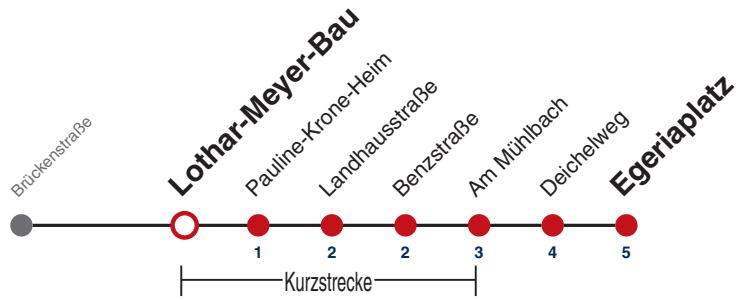

A18 nicht 24.12.

Fahrplanauskünfte rund um die Uhr:
naldo-App & landesweite Fahrplanauskunft
(0800 29 82 743, kostenlos)

21

Uni/Neue Aula → Egeriaplatz

Gültig ab 12.12.2021

	Montag - Freitag	Samstag	Sonn-/Feiertag
05			
06	17 47		
07	17 47		
08	17 47	17 47	
09	17 47	17 47	
10	17 47	17 47	
11	17 47	17 47	
12	17 47	17 47	
13	17 47	17 47	
14	17 47	17 47	
15	17 47	17 47	
16	17 47	17 47	
17	17 47	17 47	
18	17 47	17 ^{A18} 47 ^{A18}	
19	17 47	17 ^{A18} 47 ^{A18}	
20	17		
21			
22			
23			
00			
01			

A18 nicht 24.12.

Fahrplanauskünfte rund um die Uhr:
naldo-App & landesweite Fahrplanauskunft
(0800 29 82 743, kostenlos)

21

Lothar-Meyer-Bau → Egeriaplatz

Gültig ab 12.12.2021

	Montag - Freitag	Samstag	Sonn-/Feiertag
05			
06	19 49		
07	19 49		
08	19 49	18 48	
09	19 49	18 48	
10	19 49	18 48	
11	19 49	18 48	
12	19 49	18 48	
13	19 49	18 48	
14	19 49	18 48	
15	19 49	18 48	
16	19 49	18 48	
17	19 49	18 48	
18	19 49	18 ^{A18} 48 ^{A18}	
19	19 49	18 ^{A18} 48 ^{A18}	
20	19		
21			
22			
23			
00			
01			

A18 nicht 24.12.

Fahrplanauskünfte rund um die Uhr:
naldo-App & landesweite Fahrplanauskunft
(0800 29 82 743, kostenlos)

21

Pauline-Krone-Heim → Egeriaplatz

Gültig ab 12.12.2021

	Montag - Freitag	Samstag	Sonn-/Feiertag
05			
06	20 50		
07	20 50		
08	20 50	19 49	
09	20 50	19 49	
10	20 50	19 49	
11	20 50	19 49	
12	20 50	19 49	
13	20 50	19 49	
14	20 50	19 49	
15	20 50	19 49	
16	20 50	19 49	
17	20 50	19 49	
18	20 50	19 ^{A18} 49 ^{A18}	
19	20 50	19 ^{A18} 49 ^{A18}	
20	20		
21			
22			
23			
00			
01			