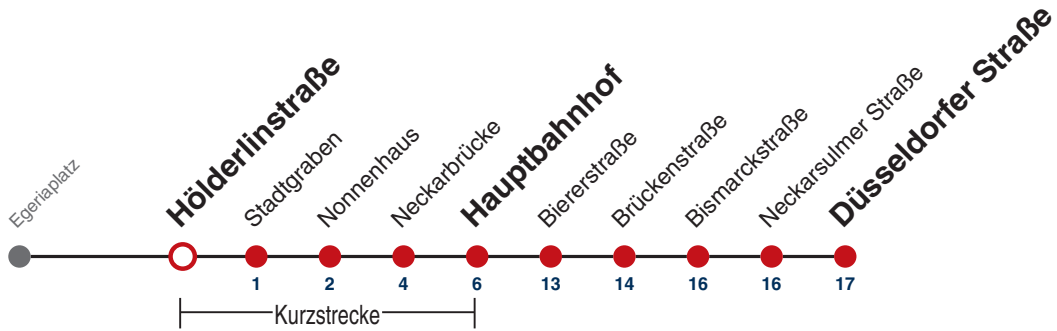

A bis Hauptbahnhof

A18 nicht 24.12.

Fahrplanauskünfte rund um die Uhr:
naldo-App & landesweite Fahrplanauskunft
(0800 29 82 743, kostenlos)

21

Mohlstraße → Düsseldorfer Straße

Gültig ab 12.12.2021

	Montag - Freitag	Samstag	Sonn-/Feiertag
05			
06	10 40		
07	10 40		
08	10 40	34 ^A	
09	10 40	04 ^A 34 ^A	
10	10 40	04 ^A 34 ^A	
11	10 40	04 ^A 34 ^A	
12	10 40	04 ^A 34 ^A	
13	10 40	04 ^A 34 ^A	
14	10 40	04 ^A 34 ^A	
15	10 40	04 ^A 34 ^A	
16	10 40	04 ^A 34 ^A	
17	10 40	04 ^A 34 ^A	
18	10 40	04 ^A 34 ^A _{A18}	
19	10 40	04 ^A _{A18} 34 ^A _{A18}	
20	10 ^A	04 ^A _{A18}	
21			
22			
23			
00			
01			

A bis Hauptbahnhof

A18 nicht 24.12.

Fahrplanauskünfte rund um die Uhr:
naldo-App & landesweite Fahrplanauskunft
(0800 29 82 743, kostenlos)

21

Hölderlinstraße → Düsseldorfer Straße

Gültig ab 12.12.2021

	Montag - Freitag	Samstag	Sonn-/Feiertag
05			
06	11 41		
07	11 41		
08	11 41	35 ^A	
09	11 41	05 ^A 35 ^A	
10	11 41	05 ^A 35 ^A	
11	11 41	05 ^A 35 ^A	
12	11 41	05 ^A 35 ^A	
13	11 41	05 ^A 35 ^A	
14	11 41	05 ^A 35 ^A	
15	11 41	05 ^A 35 ^A	
16	11 41	05 ^A 35 ^A	
17	11 41	05 ^A 35 ^A	
18	11 41	05 ^A 35 ^A _{A18}	
19	11 41	05 ^A _{A18} 35 ^A _{A18}	
20	11 ^A	05 ^A _{A18}	
21			
22			
23			
00			
01			

A bis Hauptbahnhof

A18 nicht 24.12.

Fahrplanauskünfte rund um die Uhr:
naldo-App & landesweite Fahrplanauskunft
(0800 29 82 743, kostenlos)

21

Stadtgraben → Düsseldorfer Straße

Gültig ab 12.12.2021

	Montag - Freitag	Samstag	Sonn-/Feiertag
05			
06	13 43		
07	13 43		
08	13 43	36 ^A	
09	13 43	06 ^A 36 ^A	
10	13 43	06 ^A 36 ^A	
11	13 43	06 ^A 36 ^A	
12	13 43	06 ^A 36 ^A	
13	13 43	06 ^A 36 ^A	
14	13 43	06 ^A 36 ^A	
15	13 43	06 ^A 36 ^A	
16	13 43	06 ^A 36 ^A	
17	13 43	06 ^A 36 ^A	
18	13 43	06 ^A 36 ^A _{A18}	
19	13 43	06 ^A _{A18} 36 ^A _{A18}	
20	13 ^A	06 ^A _{A18}	
21			
22			
23			
00			
01			