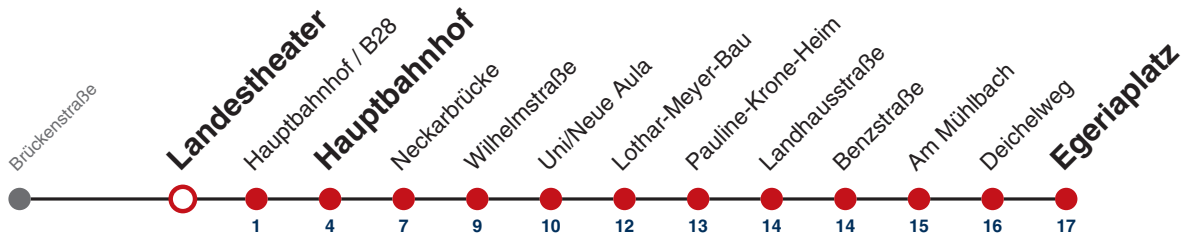

A bis Hauptbahnhof

Fahrplanauskünfte rund um die Uhr:
naldo-App & landesweite Fahrplanauskunft
(0800 29 82 743, kostenlos)

21

Alter Güterbahnhof → Egeriaplatz

Gültig ab 12.12.2021

	Montag - Freitag	Samstag	Sonn-/Feiertag
05	29 ^A		
06	06 36 51 ^A		
07	06 21 ^A 36		
08	06 36		
09	06 36		
10	06 36		
11	06 36		
12	06 36		
13	06 36		
14	06 36		
15	06 36		
16	06 21 ^A 36 51 ^A		
17	06 36		
18	06 36		
19	06 36		
20	06		
21			
22			
23			
00			
01			

A bis Hauptbahnhof

Fahrplanauskünfte rund um die Uhr:
naldo-App & landesweite Fahrplanauskunft
(0800 29 82 743, kostenlos)

21

Landestheater → Egeriaplatz

Gültig ab 12.12.2021

	Montag - Freitag	Samstag	Sonn-/Feiertag
05	30 ^A		
06	07 37 52 ^A		
07	07 22 ^A 37		
08	07 37		
09	07 37		
10	07 37		
11	07 37		
12	07 37		
13	07 37		
14	07 37		
15	07 37		
16	07 22 ^A 37 52 ^A		
17	07 37		
18	07 37		
19	07 37		
20	07		
21			
22			
23			
00			
01			

A bis Hauptbahnhof

Fahrplanauskünfte rund um die Uhr:
naldo-App & landesweite Fahrplanauskunft
(0800 29 82 743, kostenlos)

21

Hauptbahnhof / B28 → Egeriaplatz

Gültig ab 12.12.2021

	Montag - Freitag	Samstag	Sonn-/Feiertag
05	31 ^A		
06	08 38 53 ^A		
07	08 23 ^A 38		
08	08 38		
09	08 38		
10	08 38		
11	08 38		
12	08 38		
13	08 38		
14	08 38		
15	08 38		
16	08 23 ^A 38 53 ^A		
17	08 38		
18	08 38		
19	08 38		
20	08		
21			
22			
23			
00			
01			