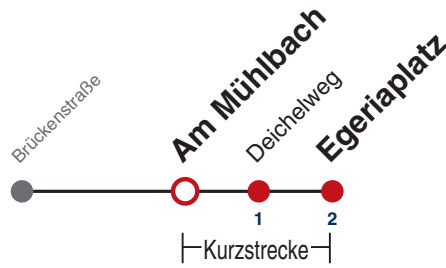

A18 nicht 24.12.

Fahrplanauskünfte rund um die Uhr:
naldo-App & landesweite Fahrplanauskunft
(0800 29 82 743, kostenlos)

21

Benzstraße → Egeriaplatz

Gültig ab 12.12.2021

	Montag - Freitag	Samstag	Sonn-/Feiertag
05			
06	22 52		
07	22 52		
08	22 52	21 51	
09	22 52	21 51	
10	22 52	21 51	
11	22 52	21 51	
12	22 52	21 51	
13	22 52	21 51	
14	22 52	21 51	
15	22 52	21 51	
16	22 52	21 51	
17	22 52	21 51	
18	22 52	21 ^{A18} 51 ^{A18}	
19	22 52	21 ^{A18} 51 ^{A18}	
20	22		
21			
22			
23			
00			
01			

A18 nicht 24.12.

Fahrplanauskünfte rund um die Uhr:
naldo-App & landesweite Fahrplanauskunft
(0800 29 82 743, kostenlos)

21

Am Mühlbach → Egeriaplatz

Gültig ab 12.12.2021

	Montag - Freitag	Samstag	Sonn-/Feiertag
05			
06	22 52		
07	22 52		
08	22 52	21 51	
09	22 52	21 51	
10	22 52	21 51	
11	22 52	21 51	
12	22 52	21 51	
13	22 52	21 51	
14	22 52	21 51	
15	22 52	21 51	
16	22 52	21 51	
17	22 52	21 51	
18	22 52	21 ^{A18} 51 ^{A18}	
19	22 52	21 ^{A18} 51 ^{A18}	
20	22		
21			
22			
23			
00			
01			

A18 nicht 24.12.

Fahrplanauskünfte rund um die Uhr:
naldo-App & landesweite Fahrplanauskunft
(0800 29 82 743, kostenlos)

21

Deichelweg → Egeriaplatz

Gültig ab 12.12.2021

	Montag - Freitag	Samstag	Sonn-/Feiertag
05			
06	23 53		
07	23 53		
08	23 53	22 52	
09	23 53	22 52	
10	23 53	22 52	
11	23 53	22 52	
12	23 53	22 52	
13	23 53	22 52	
14	23 53	22 52	
15	23 53	22 52	
16	23 53	22 52	
17	23 53	22 52	
18	23 53	22 ^{A18} 52 ^{A18}	
19	23 53	22 ^{A18} 52 ^{A18}	
20	23		
21			
22			
23			
00			
01			