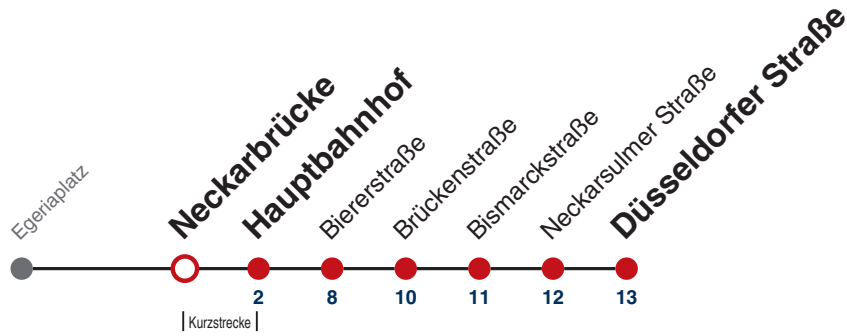

A bis Hauptbahnhof

A18 nicht 24.12.

Fahrplanauskünfte rund um die Uhr:
naldo-App & landesweite Fahrplanauskunft
(0800 29 82 743, kostenlos)

21

Neckarbrücke → Düsseldorfer Straße

Gültig ab 12.12.2021

	Montag - Freitag	Samstag	Sonn-/Feiertag
05			
06	15 45		
07	15 45		
08	15 45	38 ^A	
09	15 45	08 ^A 38 ^A	
10	15 45	08 ^A 38 ^A	
11	15 45	08 ^A 38 ^A	
12	15 45	08 ^A 38 ^A	
13	15 45	08 ^A 38 ^A	
14	15 45	08 ^A 38 ^A	
15	15 45	08 ^A 38 ^A	
16	15 45	08 ^A 38 ^A	
17	15 45	08 ^A 38 ^A	
18	15 45	08 ^A 38 ^A _{A18}	
19	15 45	08 ^A _{A18} 38 ^A _{A18}	
20	15 ^A	08 ^A _{A18}	
21			
22			
23			
00			
01			

A bis Hauptbahnhof

A18 nicht 24.12.

Fahrplanauskünfte rund um die Uhr:

naldo-App & landesweite Fahrplanauskunft
(0800 29 82 743, kostenlos)

21

Hauptbahnhof → Düsseldorfer Straße

Gültig ab 12.12.2021

	Montag - Freitag	Samstag	Sonn-/Feiertag
05	49		
06	19 34 49		
07	04 19 49		
08	19 49		
09	19 49		
10	19 49		
11	19 49		
12	19 49		
13	19 49		
14	19 49		
15	19 49		
16	04 19 34 49		
17	19 49		
18	19 49		
19	19 49		
20			
21			
22			
23			
00			
01			

Fahrplanauskünfte rund um die Uhr:
 naldo-App & landesweite Fahrplanauskunft
 (0800 29 82 743, kostenlos)

21

Biererstraße → Düsseldorfer Straße

Gültig ab 12.12.2021

	Montag - Freitag	Samstag	Sonn-/Feiertag
05	54		
06	24 39 54		
07	09 24 54		
08	24 54		
09	24 54		
10	24 54		
11	24 54		
12	24 54		
13	24 54		
14	24 54		
15	24 54		
16	09 24 39 54		
17	24 54		
18	24 54		
19	24 54		
20			
21			
22			
23			
00			
01			