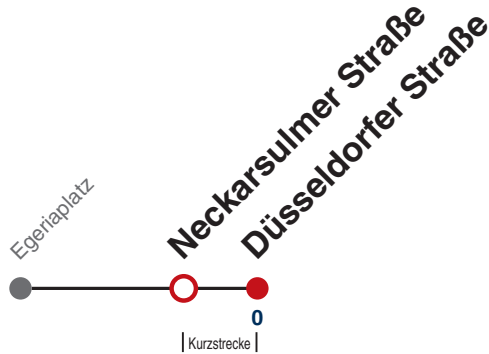

Fahrplanauskünfte rund um die Uhr:
 naldo-App & landesweite Fahrplanauskunft
 (0800 29 82 743, kostenlos)

21

Neckarsulmer Straße → Düsseldorfer Straße

Gültig ab 12.12.2021

	Montag - Freitag	Samstag	Sonn-/Feiertag
05	58		
06	28 43 58		
07	13 28 58		
08	28 58		
09	28 58		
10	28 58		
11	28 58		
12	28 58		
13	28 58		
14	28 58		
15	28 58		
16	13 28 43 58		
17	28 58		
18	28 58		
19	28 58		
20			
21			
22			
23			
00			
01			