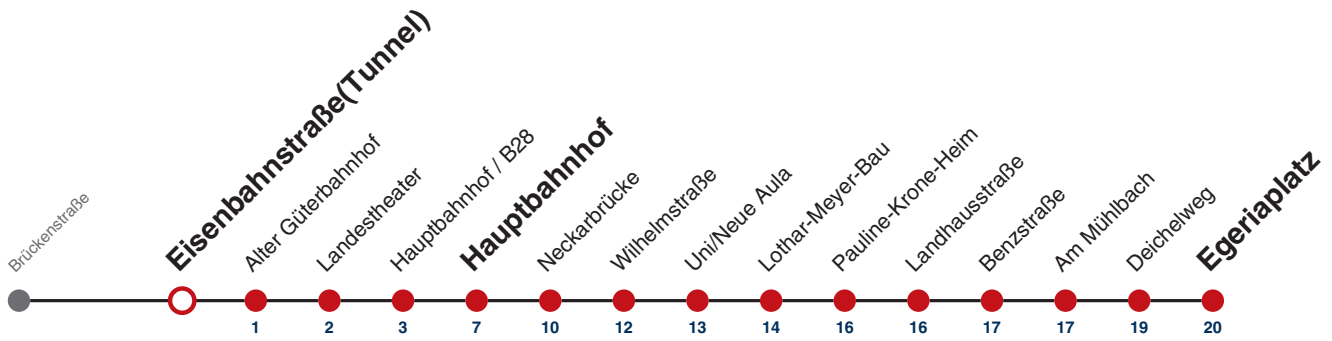

A bis Hauptbahnhof

Fahrplanauskünfte rund um die Uhr:
naldo-App & landesweite Fahrplanauskunft
(0800 29 82 743, kostenlos)

21

Au Ost → Egeriaplatz

Gültig ab 12.12.2021

	Montag - Freitag	Samstag	Sonn-/Feiertag
05	26 ^A		
06	03 33 48 ^A		
07	03 18 ^A 33		
08	03 33		
09	03 33		
10	03 33		
11	03 33		
12	03 33		
13	03 33		
14	03 33		
15	03 33		
16	03 18 ^A 33 48 ^A		
17	03 33		
18	03 33		
19	03 33		
20	03		
21			
22			
23			
00			
01			

A bis Hauptbahnhof

Fahrplanauskünfte rund um die Uhr:
naldo-App & landesweite Fahrplanauskunft
(0800 29 82 743, kostenlos)

21

Eisenbahnstraße(Tunnel) → Egeriaplatz

Gültig ab 12.12.2021

	Montag - Freitag	Samstag	Sonn-/Feiertag
05	27 ^A		
06	04 34 49 ^A		
07	04 19 ^A 34		
08	04 34		
09	04 34		
10	04 34		
11	04 34		
12	04 34		
13	04 34		
14	04 34		
15	04 34		
16	04 19 ^A 34 49 ^A		
17	04 34		
18	04 34		
19	04 34		
20	04		
21			
22			
23			
00			
01			

A bis Hauptbahnhof

Fahrplanauskünfte rund um die Uhr:
naldo-App & landesweite Fahrplanauskunft
(0800 29 82 743, kostenlos)

21

Alter Güterbahnhof → Egeriaplatz

Gültig ab 12.12.2021

	Montag - Freitag	Samstag	Sonn-/Feiertag
05	29 ^A		
06	06 36 51 ^A		
07	06 21 ^A 36		
08	06 36		
09	06 36		
10	06 36		
11	06 36		
12	06 36		
13	06 36		
14	06 36		
15	06 36		
16	06 21 ^A 36 51 ^A		
17	06 36		
18	06 36		
19	06 36		
20	06		
21			
22			
23			
00			
01			

A bis Hauptbahnhof

Fahrplanauskünfte rund um die Uhr:
naldo-App & landesweite Fahrplanauskunft
(0800 29 82 743, kostenlos)

21

Landestheater → Egeriaplatz

Gültig ab 12.12.2021

	Montag - Freitag	Samstag	Sonn-/Feiertag
05	30 ^A		
06	07 37 52 ^A		
07	07 22 ^A 37		
08	07 37		
09	07 37		
10	07 37		
11	07 37		
12	07 37		
13	07 37		
14	07 37		
15	07 37		
16	07 22 ^A 37 52 ^A		
17	07 37		
18	07 37		
19	07 37		
20	07		
21			
22			
23			
00			
01			