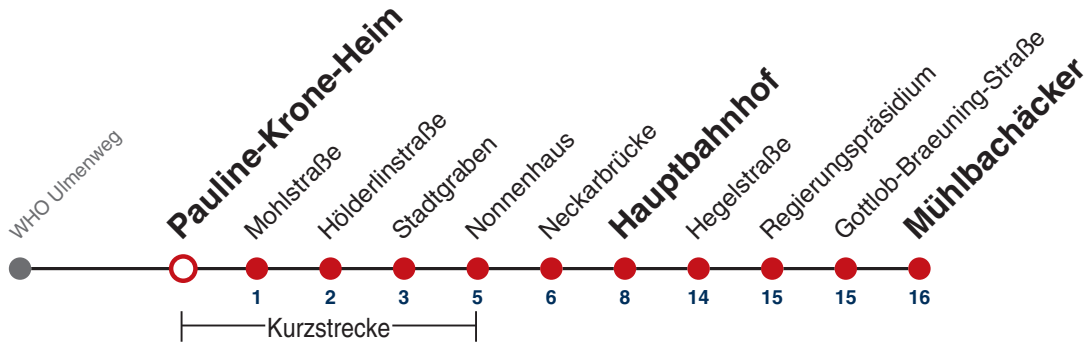

naldo-App & landesweite Fahrplanauskunft
(0800 29 82 743, kostenlos)

2

Pauline-Krone-Heim → Mühlbachäcker

Gültig ab 12.12.2021

	Mo - Fr (Normal)				Mo - Fr (Ferien)		Samstag		Sonn-/Feiertag	
05	35	50 ^A			35					
06	05	20 ^A	35	50 ^A	05	35	16 ^A	46 ^A	16 ^A	46 ^A
07	05	20 ^A	35	50 ^A	05	35	16 ^A	46 ^A	16 ^A	46 ^A
08	05	20 ^A	35	50 ^A	05	35	06 ^A	36 ^A	16 ^A	46 ^A
09	05	20 ^A	35	50 ^A	05	35	06 ^A	36 ^A	16 ^A	46 ^A
10	05	20 ^A	35	50 ^A	05	35	06 ^A	36 ^A	16 ^A	46 ^A
11	05	20 ^A	35	50 ^A	05	35	06 ^A	36 ^A	16 ^A	46 ^A
12	05	20 ^A	35	50 ^A	05	35	06 ^A	36 ^A	16 ^A	46 ^A
13	05	20 ^A	35	50 ^A	05	35	06 ^A	36 ^A	16 ^A	46 ^A
14	05	20 ^A	35	50 ^A	05	35	06 ^A	36 ^A	16 ^A	46 ^A
15	05	20 ^A	35	50 ^A	05	35	06 ^A	36 ^A	16 ^A	46 ^A
16	05	20 ^A	35	50 ^A	05	35	06 ^A	36 ^A	16 ^A	46 ^A
17	05	20 ^A	35	50 ^A	05	35	06 ^A	36 ^A	16 ^A	46 ^A
18	05	20 ^A	35	50 ^A	05	35	06 ^A	36 ^{A_{A18}}	16 ^A	46 ^A
19	05	20 ^A	35	50 ^A	05	35	06 ^{A_{A18}}	36 ^{A_{A18}}	16 ^A	46 ^A
20	05	46 ^A			05	46 ^A	16 ^{A_{A18}}	46 ^{A_{A18}}	16 ^A	46 ^A
21	16 ^A	46 ^A			16 ^A	46 ^A	16 ^{A_{A26}}	46 ^{A_{A26}}	16 ^A	46 ^A
22	16 ^A	46 ^A			16 ^A	46 ^A	16 ^{A_{A26}}	46 ^{A_{A26}}	16 ^A	46 ^A
23	16 ^A	46 ^A			16 ^A	46 ^A	16 ^{A_{A26}}	46 ^{A_{A26}}	16 ^A	46 ^A
00	32 ^{A_K}				32 ^{A_K}		32 ^{AK_{A26}}		32 ^{A_K}	
01										