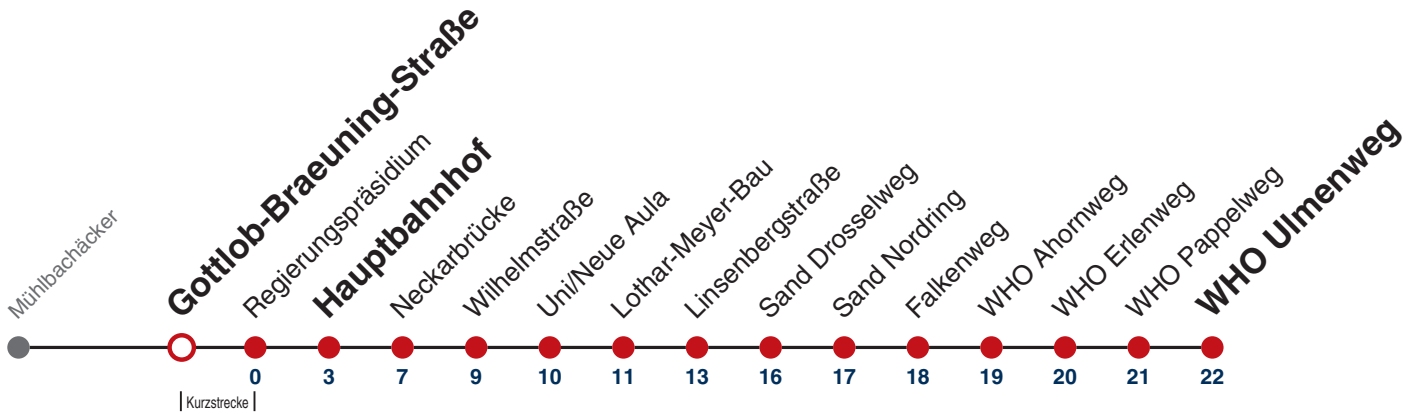

2

Mühlbachäcker → WHO Ulmenweg

Gültig ab 12.12.2021

	Mo - Fr (Normal)	Mo - Fr (Ferien)	Samstag	Sonn-/Feiertag
05				
06	02 32	02 32		
07	02 32	02 32		
08	02 32	02 32		
09	02 32	02 32		
10	02 32	02 32		
11	02 32	02 32		
12	02 32	02 32		
13	02 32	02 32		
14	02 32	02 32		
15	02 32	02 32		
16	02 32	02 32		
17	02 32	02 32		
18	02 32	02 32		
19	02 32	02 32		
20	02 26	02 26		
21				
22				
23				
00				
01				

Ferienfahrplan gilt 27.12.21 - 07.01.22 (Weihnachtsferien) und 01.08.22 - 09.09.22. (Sommerferien)

Fahrplanauskünfte rund um die Uhr:
naldo-App & landesweite Fahrplanauskunft
(0800 29 82 743, kostenlos)

2

Gottlob-Braeuning-Straße → WHO Ulmenweg

Gültig ab 12.12.2021

	Mo - Fr (Normal)	Mo - Fr (Ferien)	Samstag	Sonn-/Feiertag
05				
06	02 32	02 32		
07	02 32	02 32		
08	02 32	02 32		
09	02 32	02 32		
10	02 32	02 32		
11	02 32	02 32		
12	02 32	02 32		
13	02 32	02 32		
14	02 32	02 32		
15	02 32	02 32		
16	02 32	02 32		
17	02 32	02 32		
18	02 32	02 32		
19	02 32	02 32		
20	02 26	02 26		
21				
22				
23				
00				
01				