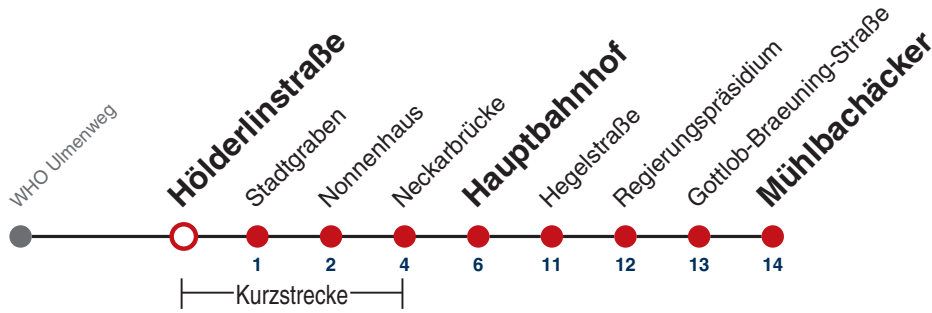

naldo-App & landesweite Fahrplanauskunft
(0800 29 82 743, kostenlos)

2

Hölderlinstraße → Mühlbachäcker

Gültig ab 12.12.2021

	Mo - Fr (Normal)				Mo - Fr (Ferien)		Samstag		Sonn-/Feiertag	
05	37	52 ^A			37					
06	07	22 ^A	37	52 ^A	07	37	18 ^A	48 ^A	18 ^A	48 ^A
07	07	22 ^A	37	52 ^A	07	37	18 ^A	48 ^A	18 ^A	48 ^A
08	07	22 ^A	37	52 ^A	07	37	08 ^A	38 ^A	18 ^A	48 ^A
09	07	22 ^A	37	52 ^A	07	37	08 ^A	38 ^A	18 ^A	48 ^A
10	07	22 ^A	37	52 ^A	07	37	08 ^A	38 ^A	18 ^A	48 ^A
11	07	22 ^A	37	52 ^A	07	37	08 ^A	38 ^A	18 ^A	48 ^A
12	07	22 ^A	37	52 ^A	07	37	08 ^A	38 ^A	18 ^A	48 ^A
13	07	22 ^A	37	52 ^A	07	37	08 ^A	38 ^A	18 ^A	48 ^A
14	07	22 ^A	37	52 ^A	07	37	08 ^A	38 ^A	18 ^A	48 ^A
15	07	22 ^A	37	52 ^A	07	37	08 ^A	38 ^A	18 ^A	48 ^A
16	07	22 ^A	37	52 ^A	07	37	08 ^A	38 ^A	18 ^A	48 ^A
17	07	22 ^A	37	52 ^A	07	37	08 ^A	38 ^A	18 ^A	48 ^A
18	07	22 ^A	37	52 ^A	07	37	08 ^A	38 ^{A18}	18 ^A	48 ^A
19	07	22 ^A	37	52 ^A	07	37	08 ^{A18}	38 ^{A18}	18 ^A	48 ^A
20	07	48 ^A			07	48 ^A	18 ^{A18}	48 ^{A18}	18 ^A	48 ^A
21	18 ^A	48 ^A			18 ^A	48 ^A	18 ^{A26}	48 ^{A26}	18 ^A	48 ^A
22	18 ^A	48 ^A			18 ^A	48 ^A	18 ^{A26}	48 ^{A26}	18 ^A	48 ^A
23	18 ^A	48 ^A			18 ^A	48 ^A	18 ^{A26}	48 ^{A26}	18 ^A	48 ^A
00	34 ^A _K				34 ^A _K		34 ^{AK} _{A26}		34 ^A _K	
01										