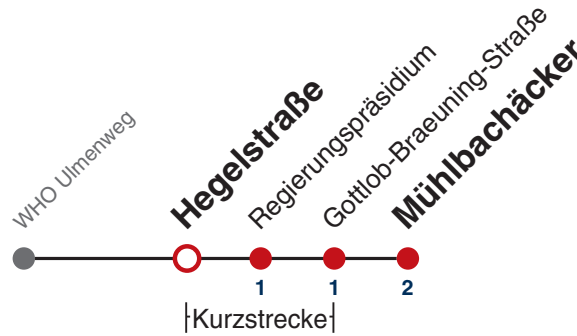

2

Hegelstraße → Mühlbachäcker

Gültig ab 12.12.2021

	Mo - Fr (Normal)	Mo - Fr (Ferien)	Samstag	Sonn-/Feiertag
05	49	49		
06	19 49	19 49		
07	19 49	19 49		
08	19 49	19 49		
09	19 49	19 49		
10	19 49	19 49		
11	19 49	19 49		
12	19 49	19 49		
13	19 49	19 49		
14	19 49	19 49		
15	19 49	19 49		
16	19 49	19 49		
17	19 49	19 49		
18	19 49	19 49		
19	19 49	19 49		
20	19	19		
21				
22				
23				
00				
01				

Ferienfahrplan gilt 27.12.21 - 07.01.22 (Weihnachtsferien) und 01.08.22 - 09.09.22. (Sommerferien)

Fahrplanauskünfte rund um die Uhr:
naldo-App & landesweite Fahrplanauskunft
(0800 29 82 743, kostenlos)