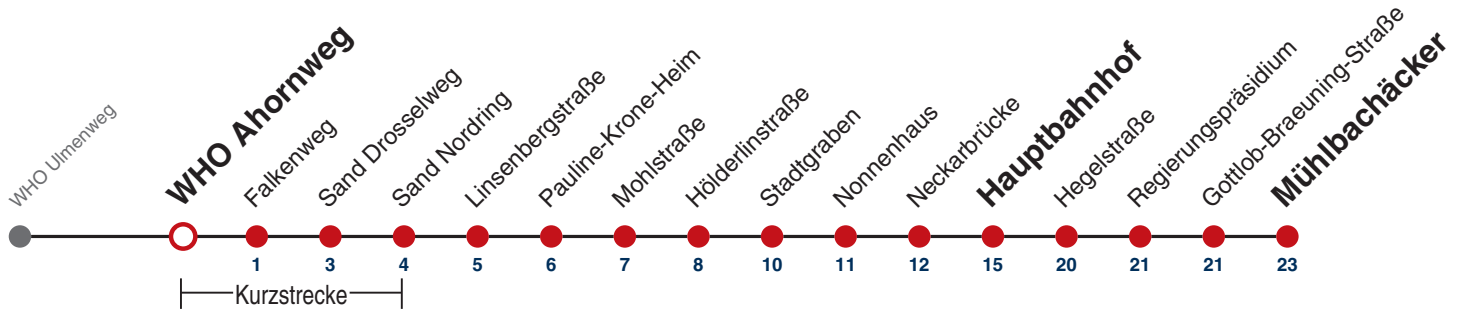

naldo-App & landesweite Fahrplanauskunft
(0800 29 82 743, kostenlos)

2

WHO Ahornweg → Mühlbachäcker

Gültig ab 12.12.2021

	Mo - Fr (Normal)				Mo - Fr (Ferien)		Samstag			Sonn-/Feiertag	
05	29	44 ^A	59		29	59					
06	14 ^A	29	44 ^A	59	29	59	10 ^A	40 ^A		10 ^A	40 ^A
07	14 ^A	29	44 ^A	59	29	59	10 ^A	40 ^A	59 ^A	10 ^A	40 ^A
08	14 ^A	29	44 ^A	59	29	59	29 ^A	59 ^A		10 ^A	40 ^A
09	14 ^A	29	44 ^A	59	29	59	29 ^A	59 ^A		10 ^A	40 ^A
10	14 ^A	29	44 ^A	59	29	59	29 ^A	59 ^A		10 ^A	40 ^A
11	14 ^A	29	44 ^A	59	29	59	29 ^A	59 ^A		10 ^A	40 ^A
12	14 ^A	29	44 ^A	59	29	59	29 ^A	59 ^A		10 ^A	40 ^A
13	14 ^A	29	44 ^A	59	29	59	29 ^A	59 ^A		10 ^A	40 ^A
14	14 ^A	29	44 ^A	59	29	59	29 ^A	59 ^A		10 ^A	40 ^A
15	14 ^A	29	44 ^A	59	29	59	29 ^A	59 ^A		10 ^A	40 ^A
16	14 ^A	29	44 ^A	59	29	59	29 ^A	59 ^A		10 ^A	40 ^A
17	14 ^A	29	44 ^A	59	29	59	29 ^A	59 ^A		10 ^A	40 ^A
18	14 ^A	29	44 ^A	59	29	59	29 ^A _{A18}	59 ^A _{A18}		10 ^A	40 ^A
19	14 ^A	29	44 ^A	59	29	59	29 ^A _{A18}			10 ^A	40 ^A
20	40 ^A				40 ^A		10 ^A _{A18}	40 ^A _{A18}		10 ^A	40 ^A
21	10 ^A	40 ^A			10 ^A	40 ^A	10 ^A _{A26}	40 ^A _{A26}		10 ^A	40 ^A
22	10 ^A	40 ^A			10 ^A	40 ^A	10 ^A _{A26}	40 ^A _{A26}		10 ^A	40 ^A
23	10 ^A	40 ^A			10 ^A	40 ^A	10 ^A _{A26}	40 ^A _{A26}		10 ^A	40 ^A
00	26 ^A _K				26 ^A _K		26 ^{AK} _{A26}			26 ^A _K	
01											