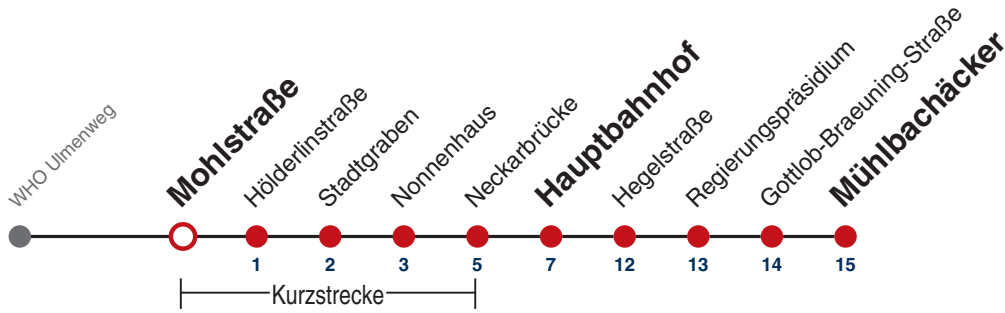

naldo-App & landesweite Fahrplanauskunft
(0800 29 82 743, kostenlos)

2

Mohlstraße → Mühlbachäcker

Gültig ab 12.12.2021

	Mo - Fr (Normal)				Mo - Fr (Ferien)		Samstag		Sonn-/Feiertag	
05	36	51 ^A			36					
06	06	21 ^A	36	51 ^A	06	36	17 ^A	47 ^A	17 ^A	47 ^A
07	06	21 ^A	36	51 ^A	06	36	17 ^A	47 ^A	17 ^A	47 ^A
08	06	21 ^A	36	51 ^A	06	36	07 ^A	37 ^A	17 ^A	47 ^A
09	06	21 ^A	36	51 ^A	06	36	07 ^A	37 ^A	17 ^A	47 ^A
10	06	21 ^A	36	51 ^A	06	36	07 ^A	37 ^A	17 ^A	47 ^A
11	06	21 ^A	36	51 ^A	06	36	07 ^A	37 ^A	17 ^A	47 ^A
12	06	21 ^A	36	51 ^A	06	36	07 ^A	37 ^A	17 ^A	47 ^A
13	06	21 ^A	36	51 ^A	06	36	07 ^A	37 ^A	17 ^A	47 ^A
14	06	21 ^A	36	51 ^A	06	36	07 ^A	37 ^A	17 ^A	47 ^A
15	06	21 ^A	36	51 ^A	06	36	07 ^A	37 ^A	17 ^A	47 ^A
16	06	21 ^A	36	51 ^A	06	36	07 ^A	37 ^A	17 ^A	47 ^A
17	06	21 ^A	36	51 ^A	06	36	07 ^A	37 ^A	17 ^A	47 ^A
18	06	21 ^A	36	51 ^A	06	36	07 ^A	37 ^{A_{A18}}	17 ^A	47 ^A
19	06	21 ^A	36	51 ^A	06	36	07 ^{A_{A18}}	37 ^{A_{A18}}	17 ^A	47 ^A
20	06	47 ^A			06	47 ^A	17 ^{A_{A18}}	47 ^{A_{A18}}	17 ^A	47 ^A
21	17 ^A	47 ^A			17 ^A	47 ^A	17 ^{A_{A26}}	47 ^{A_{A26}}	17 ^A	47 ^A
22	17 ^A	47 ^A			17 ^A	47 ^A	17 ^{A_{A26}}	47 ^{A_{A26}}	17 ^A	47 ^A
23	17 ^A	47 ^A			17 ^A	47 ^A	17 ^{A_{A26}}	47 ^{A_{A26}}	17 ^A	47 ^A
00	33 ^{A_K}				33 ^{A_K}		33 ^{A_K}		33 ^{A_K}	
01										