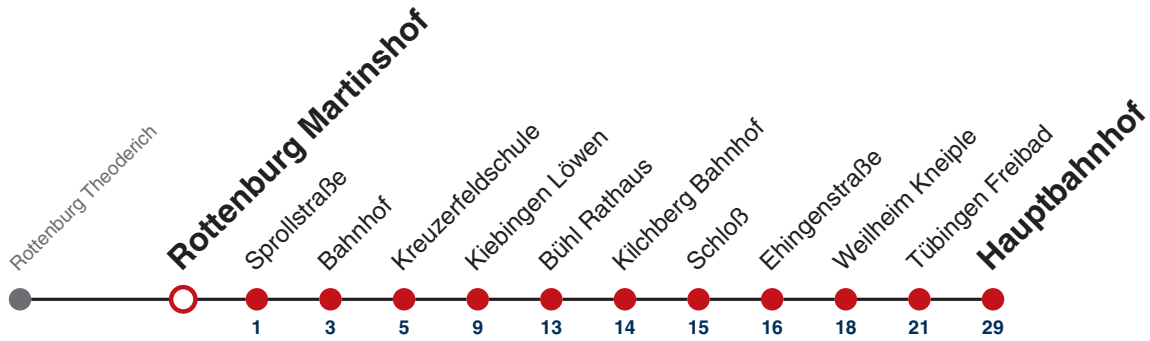

19

Rottenburg Martinshof → Tübingen Hauptbahnhof

Gültig ab 17.12.2021

	Montag - Freitag	Samstag	Sonn-/Feiertag
05			
06			
07			
08			
09			
10			
11			
12			
13			
14			
15			
16	20^S		
17			
18			
19			
20			
21			
22			
23			
00			
01			

S nur an Schultagen

Fahrplanauskünfte rund um die Uhr:
naldo-App & landesweite Fahrplanauskunft
(0800 29 82 743, kostenlos)