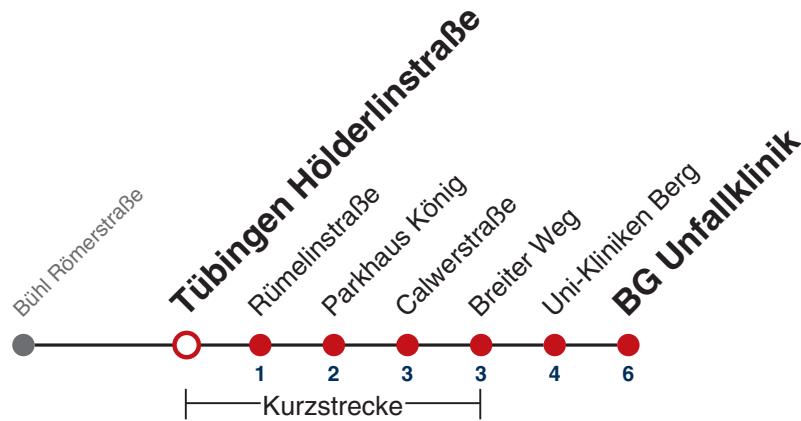

19

Tübingen Hölderlinstraße → Tübingen BG Unfallklinik

Gültig ab 17.12.2021

	Montag - Freitag	Samstag	Sonn-/Feiertag
05			
06	08 38		
07	08 38		
08	08 38		
09	08 38		
10	08 38		
11	08 38		
12	08 38		
13	08 38		
14	08 38		
15	08 38		
16	08 38		
17	08 38		
18	08 38		
19	08 38		
20	08		
21			
22			
23			
00			
01			

Fahrplanauskünfte rund um die Uhr:
naldo-App & landesweite Fahrplanauskunft
(0800 29 82 743, kostenlos)