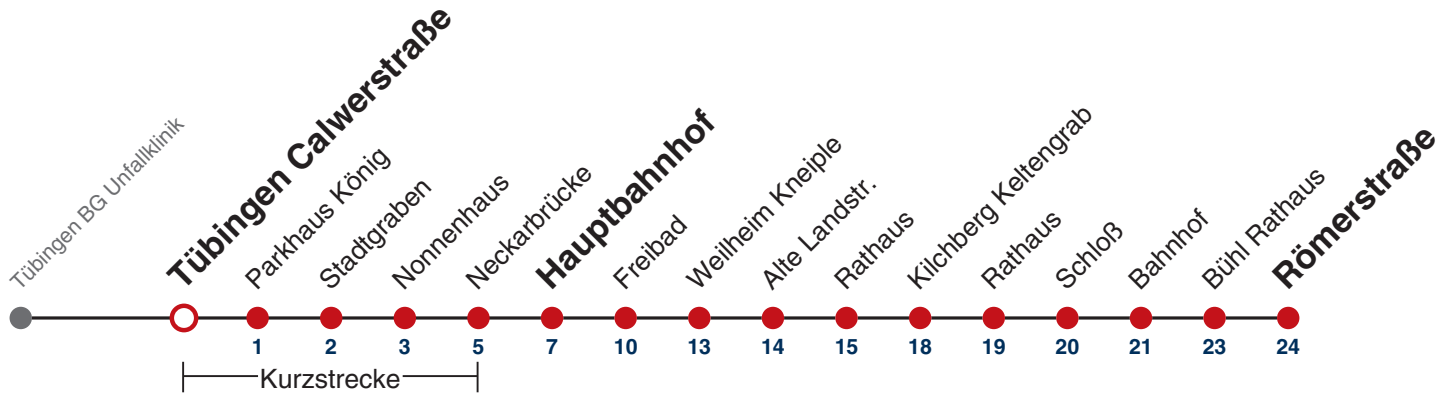

19

Tübingen Calwerstraße → Bühl Römerstraße

Gültig ab 17.12.2021

	Montag - Freitag	Samstag	Sonn-/Feiertag
05			
06	19 49		
07	19 49		
08	19 49		
09	19 49		
10	19 49		
11	19 49		
12	19 49		
13	19 49		
14	19 49		
15	19 49		
16	19 49		
17	19 49		
18	19 49		
19	19 49		
20			
21			
22			
23			
00			
01			

Fahrplanauskünfte rund um die Uhr:
naldo-App & landesweite Fahrplanauskunft
(0800 29 82 743, kostenlos)