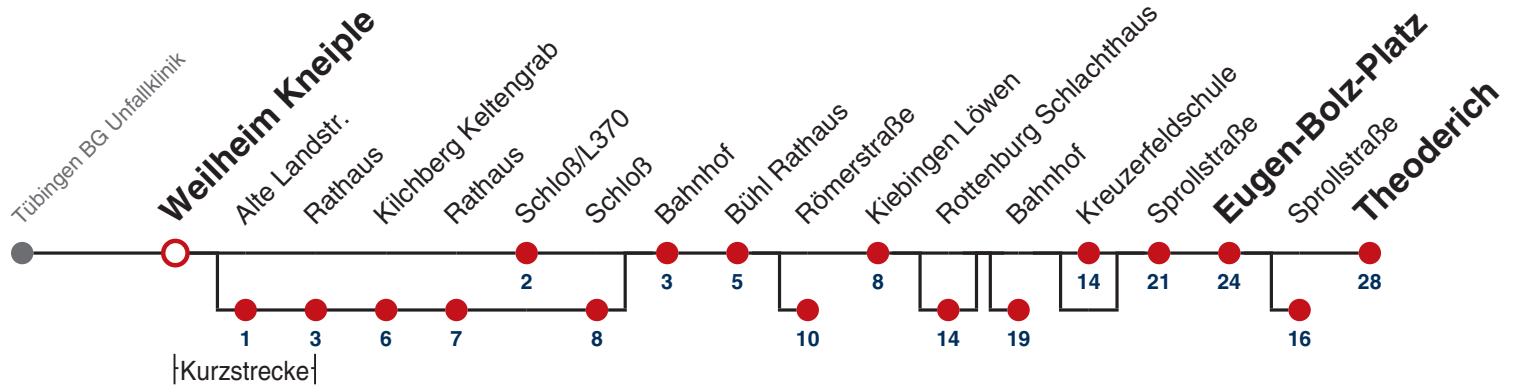

19

Weilheim Kneiple → Rottenburg Theoderich

Gültig ab 17.12.2021

	Montag - Freitag	Samstag	Sonn-/Feiertag
05	42^B_G	33^{CG}_H	
06	02^{CH}_S 32^B_G 34^{HI}_S 49^{DG}_S	03^B_G 33^B_G	33^{CG}_H
07	02^B_G 17^{EH}_{IF} 32^B_G 50^S	03^{CG}_H 33^B_G	03^B_G 33^B_G
08	02^B_G 32^B_G	03^B_G 33^B_G	03^B_G 33^B_G
09	02^B_G 32^B_G	03^B_G 33^B_G	03^B_G 33^B_G
10	02^B_G 32^B_G 47^{DH}_{IS}	03^B_G 33^B_G	03^B_G 33^{CG}_H
11	02^B_G 17^{CH}_F 32^B_G	03^{CG}_H 33^B_G	03^B_G 33^B_G
12	02^B_G 17^{AG}_{S91} 32^B_G 46^{CG}_H	03^B_G 33^{CG}_H	03^B_G 33^{CG}_H
13	02^B_G 17^{AG}_{S91} 32^B_G 47^{BG}_S	03^B_G 33^B_G	03^B_G 33^B_G
14	02^B_G 32^B_G	03^B_G 33^B_G	03^B_G 33^B_G
15	02^B_G 17^{BG}_{S91} 32^B_G 47^B_G	03^B_G 33^B_G	03^B_G 33^{CG}_H
16	02^B_G 16^{CG}_H 32^B_G 49^{CG}_H	03^B_G 33^B_G	03^B_G 33^B_G
17	02^B_G 16^{CG}_{HS} 17^{BG}_{F91} 32^B_G 47^{BG}_{S91}	03^B_G 33^{CG}_H	03^B_G 33^B_G
18	02^B_G 16^{CG}_H 32^B_G	03^{BG}_{A18} 33^{BG}_{A18}	03^B_G 33^B_G
19	02^B_G 32^B_G	03^{BG}_{A18} 33^{CG}_{HA18}	03^B_G 33^B_G
20	02^B_G 33^{CG}_H	33^{BG}_{A18}	03^B_G 33^B_G
21	03^B_G 33^{CG}_H	03^{BG}_{A26} 33^{CG}_{HA26}	03^B_G 33^{CG}_H
22	03^B_G 33^B_G	03^{BG}_{A26} 33^{BG}_{A26}	03^B_G 33^B_G
23	03^B_G 33^B_G	03^{BG}_{A26} 33^{BG}_{A26}	03^B_G 33^B_G
00			03^B_G 33^B_G
01			

- **A** bis Bühl Rathaus
- **B** bis Bühl Römerstraße
- **C** bis Rottenburg Bhf
- **D** bis Rottenburg E.-Bolz-Platz
- **E** bis Rottenburg Sprollstraße
- **G** bedient von Weilheim Alte Landstr. bis Kilchberg Schloß
- **H** bedient Rottenburg Schlachthaus

- **I** bedient nicht Rottenburg Kreuzerfeldschule
- **F** nur an schulfreien Tagen
- **S** nur an Schultagen
- **91** nicht vom 27.12.21 bis 07.01.22 und nicht vom 01.08.22 bis 09.09.22
- **A18** nicht 24.12.
- **A26** nicht 24. und 31.12.

Fahrplanauskünfte rund um die Uhr:
naldo-App & landesweite Fahrplanauskunft
(0800 29 82 743, kostenlos)