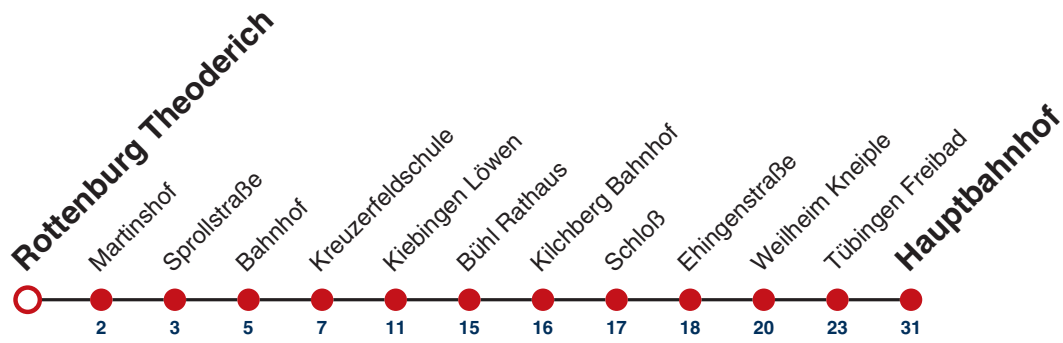

19

Rottenburg Theoderich → Tübingen Hauptbahnhof

Gültig ab 17.12.2021

	Montag - Freitag	Samstag	Sonn-/Feiertag
05			
06			
07			
08			
09			
10			
11			
12			
13			
14			
15			
16	18^S		
17			
18			
19			
20			
21			
22			
23			
00			
01			

S nur an Schultagen

Fahrplanauskünfte rund um die Uhr:
naldo-App & landesweite Fahrplanauskunft
(0800 29 82 743, kostenlos)