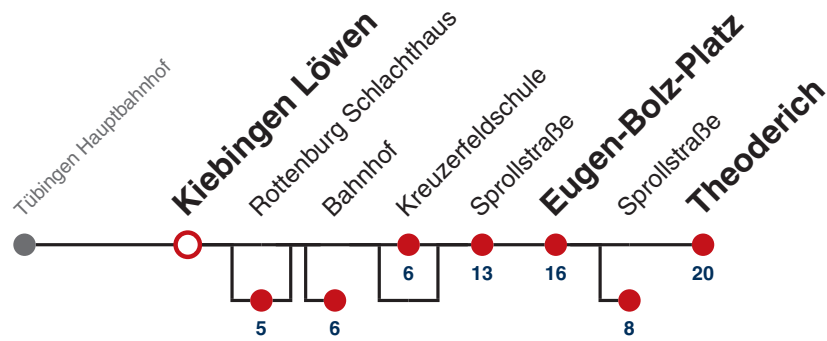

19

Kiebingen Löwen → Rottenburg Theoderich

Gültig ab 17.12.2021

	Montag - Freitag	Samstag	Sonn-/Feiertag
05		46^A_D	
06	10^{AD}_S 43^{DE}_S		45^A_D
07	05^B_S 25^{CD}_{EF} 58^S	16^A_D	
08			
09			
10	58^{BD}_{ES}		45^A_D
11	28^{AD}_F	16^A_D	
12	21^{AD}_S	46^A_D	45^A_D
13	00^A_D		
14			
15			45^A_D
16	30^A_D		
17	03^A_D 30^{AD}_S	46^A_D	
18	30^A_D		
19		46^{AD}_{A18}	
20	46^A_D		
21	46^A_D	46^{AD}_{A26}	45^A_D
22			
23			
00			
01			

A bis Rottenburg Bhf

B bis Rottenburg E.-Bolz-Platz

C bis Rottenburg Sprollstraße

D bedient Rottenburg Schlachthaus

E bedient nicht Rottenburg Kreuzerfeldschule

F nur an schulfreien Tagen

S nur an Schultagen

A18 nicht 24.12.

A26 nicht 24. und 31.12.

Fahrplanauskünfte rund um die Uhr:
naldo-App & landesweite Fahrplanauskunft
(0800 29 82 743, kostenlos)