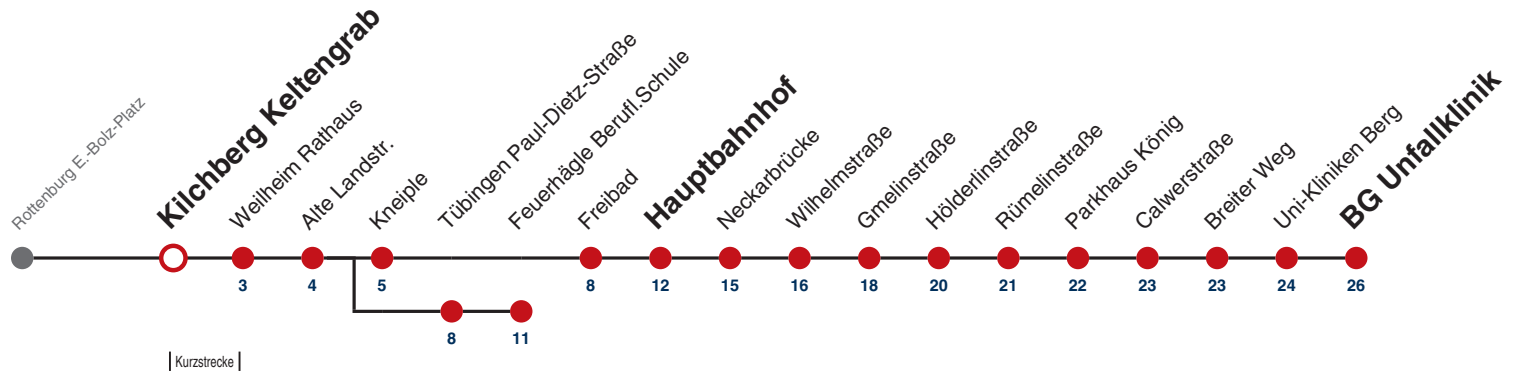

19

Kilchberg Keltengrab → Tübingen BG Unfallklinik

Gültig ab 17.12.2021

	Montag - Freitag	Samstag	Sonn-/Feiertag
05	18^B 48	19^B 49^B	19^B_{R9} 49^B
06	03^B₉₁ 18 33^B 48	19^B 49^B	19^B 49^B
07	03^B₉₁ 18 20^A_S 22^A_S 33^B₉₁ 48	19^B 49^B	19^B 49^B
08	04^B₉₁ 12^A_S 18 48	19^B 49^B	19^B 49^B
09	04^B₉₁ 18 34^B_S 44^{BF}₉₁ 48	19^B 49^B	19^B 49^B
10	18 48	19^B 49^B	19^B 49^B
11	18 48	19^B 49^B	19^B 49^B
12	18 48	19^B 49^B	19^B 49^B
13	18 30^B_S 48	19^B 49^B	19^B 49^B
14	18 48	19^B 49^B	18^B 49^B
15	18 48	19^B 49^B	19^B 49^B
16	18 48	19^B 49^B	19^B 49^B
17	18 48	19^B 49^B	19^B 49^B
18	18 48	19^B_{A18} 49^B_{A18}	19^B 49^B
19	18 48	19^B_{A18} 49^B_{A18}	19^B 49^B
20	19^B 49^B	19^B_{A18} 49^B_{A18}	19^B 49^B
21	19^B 49^B	19^B_{A26} 49^B_{A26}	19^B 49^B
22	19^B 49^B	19^B_{A26} 49^B_{A26}	19^B 49^B
23	19^B 49^B	19^B_{A26} 49^B_{A26}	19^B 49^B
00			
01			

A bis Tübingen Feuerhägle Ber.
B bis Tübingen Hauptbahnhof
F nur an schulfreien Tagen
S nur an Schultagen

91 nicht vom 27.12.21 bis 07.01.22 und nicht vom 01.08.22 bis 09.09.22

A18 nicht 24.12.

A26 nicht 24. und 31.12.

R9 Anmeldefahrt, Anmeldung mind. 30 Min. vor Abfahrt, Tel. 07071 / 34 00 0

Fahrplanauskünfte rund um die Uhr:
naldo-App & landesweite Fahrplanauskunft
(0800 29 82 743, kostenlos)