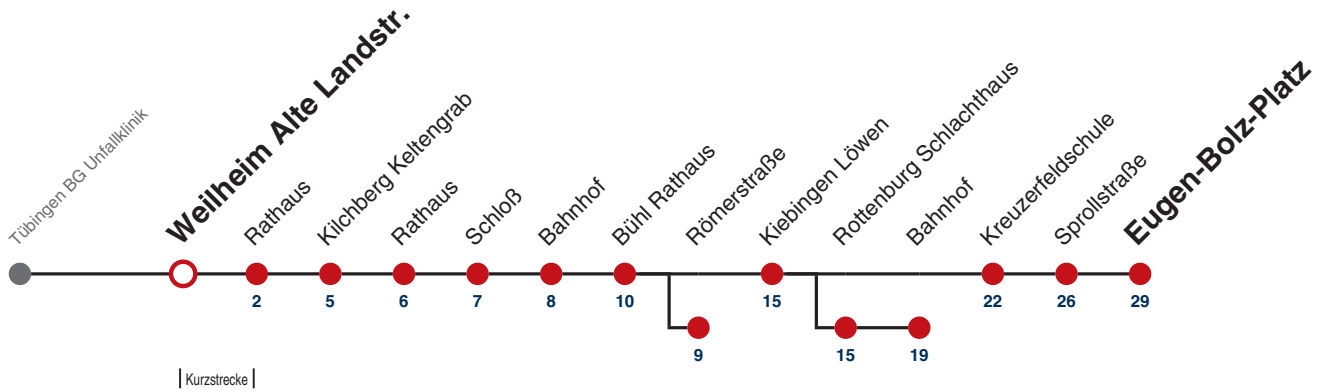

19

Weilheim Alte Landstr. → Rottenburg E.-Bolz-Platz

Gültig ab 17.12.2021

	Montag - Freitag	Samstag	Sonn-/Feiertag
05	43^B	34^C	
06	33^B 50^S	04^B 34^B	34^C
07	03^B 33^B	04^C 34^B	04^B 34^B
08	03^B 33^B	04^B 34^B	04^B 34^B
09	03^B 33^B	04^B 34^B	04^B 34^B
10	03^B 33^B	04^B 34^B	04^B 34^C
11	03^B 33^B	04^C 34^B	04^B 34^B
12	03^B 08^C 18^{AS}₉₁ 33^B 47^C	04^B 34^C	04^B 34^C
13	01^A_S 03^B 18^{AS}₉₁ 33^B 48^B_S	04^B 34^B	04^B 34^B
14	03^B 33^B	04^B 34^B	04^B 34^B
15	03^B 18^{BS}₉₁ 33^B 48^B	04^B 34^B	04^B 34^C
16	03^B 17^C 33^B 50^C	04^B 34^B	04^B 34^B
17	03^B 17^C_S 18^{BF}₉₁ 33^B 48^{BS}₉₁	04^B 34^C	04^B 34^B
18	03^B 17^C 33^B	04^B_{A18} 34^B_{A18}	04^B 34^B
19	03^B 33^B	04^B_{A18} 34^C_{A18}	04^B 34^B
20	03^B 34^C	34^B_{A18}	04^B 34^B
21	04^B 34^C	04^B_{A26} 34^C_{A26}	04^B 34^C
22	04^B 34^B	04^B_{A26} 34^B_{A26}	04^B 34^B
23	04^B 34^B	04^B_{A26} 34^B_{A26}	04^B 34^B
00			04^B 34^B
01			

A bis Bühl Rathaus
B bis Bühl Römerstraße
C bis Rottenburg Bhf

F nur an schulfreien Tagen
S nur an Schultagen
91 nicht vom 27.12.21 bis 07.01.22 und nicht vom 01.08.22 bis 09.09.22

A18 nicht 24.12.
A26 nicht 24. und 31.12.

Fahrplanauskünfte rund um die Uhr:
naldo-App & landesweite Fahrplanauskunft
(0800 29 82 743, kostenlos)