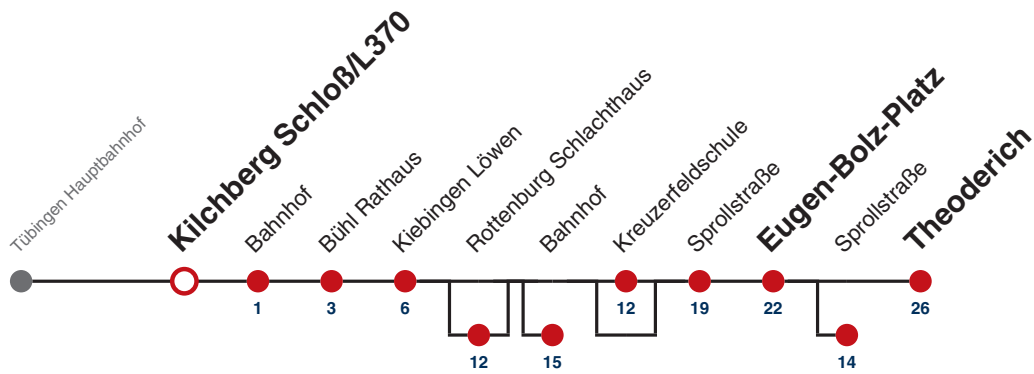

19

Kilchberg Schloß/L370 → Rottenburg Theoderich

Gültig ab 17.12.2021

	Montag - Freitag	Samstag	Sonn-/Feiertag
05			
06	04^{AD}_S 36^{DE}_S		
07	19^{CD}_{EF} 52^S		
08			
09			
10	49^{BD}_{ES}		
11	19^{AD}_F		
12			
13			
14			
15			
16			
17			
18			
19			
20			
21			
22			
23			
00			
01			

A bis Rottenburg Bhf

B bis Rottenburg E.-Bolz-Platz

C bis Rottenburg Sprollstraße

D bedient Rottenburg Schlachthaus

E bedient nicht Rottenburg Kreuzerfeldschule

F nur an schulfreien Tagen

S nur an Schultagen

Fahrplanauskünfte rund um die Uhr:
naldo-App & landesweite Fahrplanauskunft
(0800 29 82 743, kostenlos)