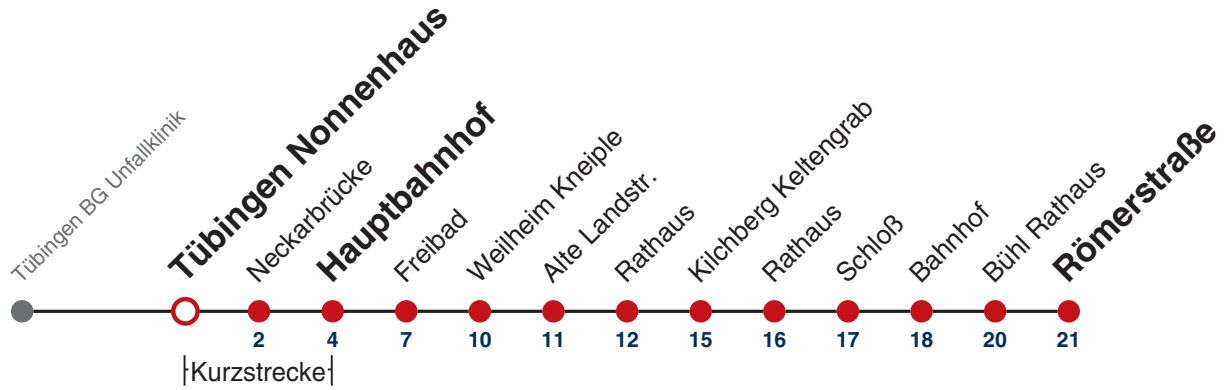

19

Tübingen Nonnenhaus → Bühl Römerstraße

Gültig ab 17.12.2021

	Montag - Freitag	Samstag	Sonn-/Feiertag
05			
06	22 52		
07	22 52		
08	22 52		
09	22 52		
10	22 52		
11	22 52		
12	22 52		
13	22 52		
14	22 52		
15	22 52		
16	22 52		
17	22 52		
18	22 52		
19	22 52		
20			
21			
22			
23			
00			
01			

Fahrplanauskünfte rund um die Uhr:
naldo-App & landesweite Fahrplanauskunft
(0800 29 82 743, kostenlos)