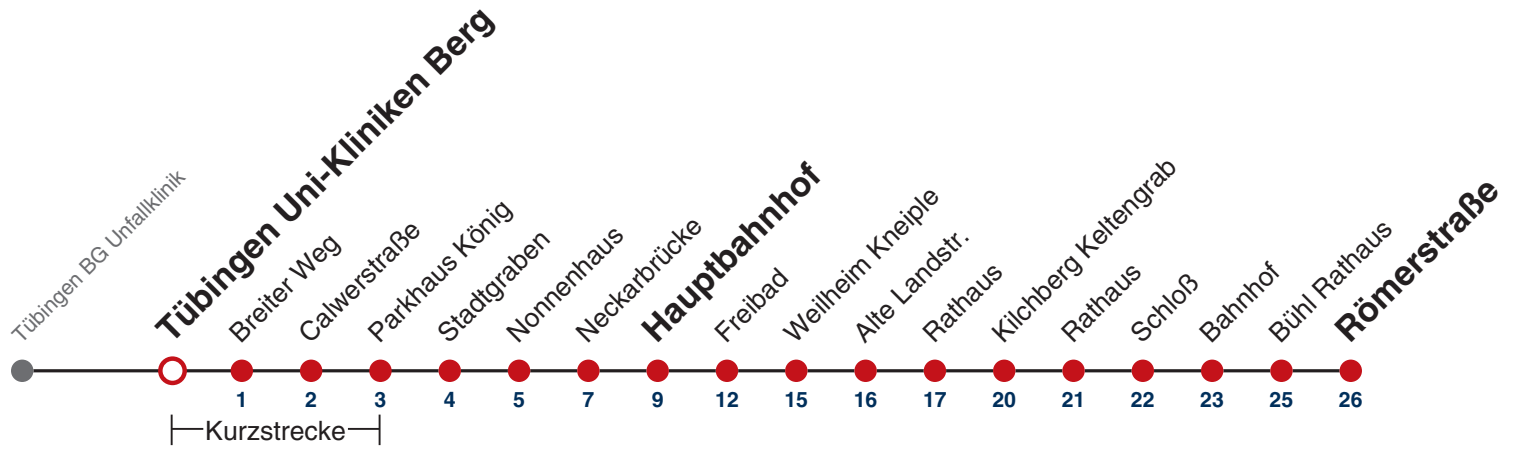

19

Tübingen Uni-Kliniken Berg → Bühl Römerstraße

Gültig ab 17.12.2021

	Montag - Freitag	Samstag	Sonn-/Feiertag
05			
06	17 47		
07	17 47		
08	17 47		
09	17 47		
10	17 47		
11	17 47		
12	17 47		
13	17 47		
14	17 47		
15	17 47		
16	17 47		
17	17 47		
18	17 47		
19	17 47		
20			
21			
22			
23			
00			
01			

Fahrplanauskünfte rund um die Uhr:
naldo-App & landesweite Fahrplanauskunft
(0800 29 82 743, kostenlos)