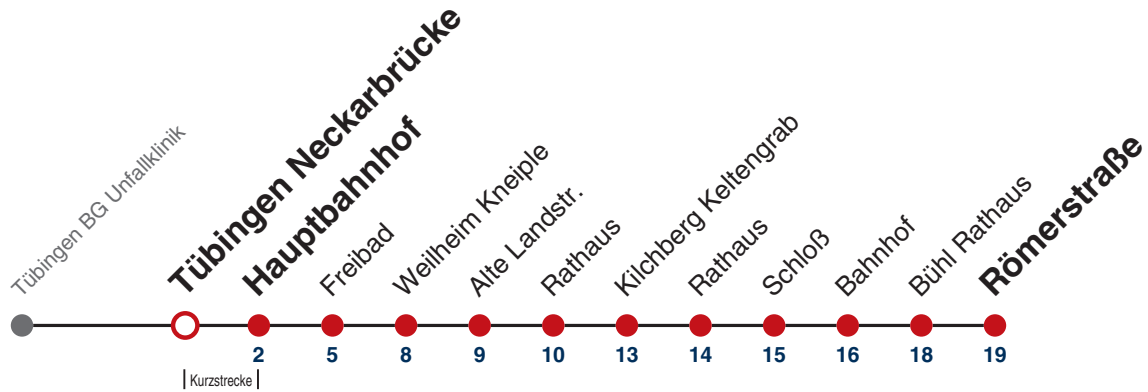

19

Tübingen Neckarbrücke → Bühl Römerstraße

Gültig ab 17.12.2021

	Montag - Freitag	Samstag	Sonn-/Feiertag
05			
06	24 54		
07	24 54		
08	24 54		
09	24 54		
10	24 54		
11	24 54		
12	24 54		
13	24 54		
14	24 54		
15	24 54		
16	24 54		
17	24 54		
18	24 54		
19	24 54		
20			
21			
22			
23			
00			
01			

Fahrplanauskünfte rund um die Uhr:
naldo-App & landesweite Fahrplanauskunft
(0800 29 82 743, kostenlos)