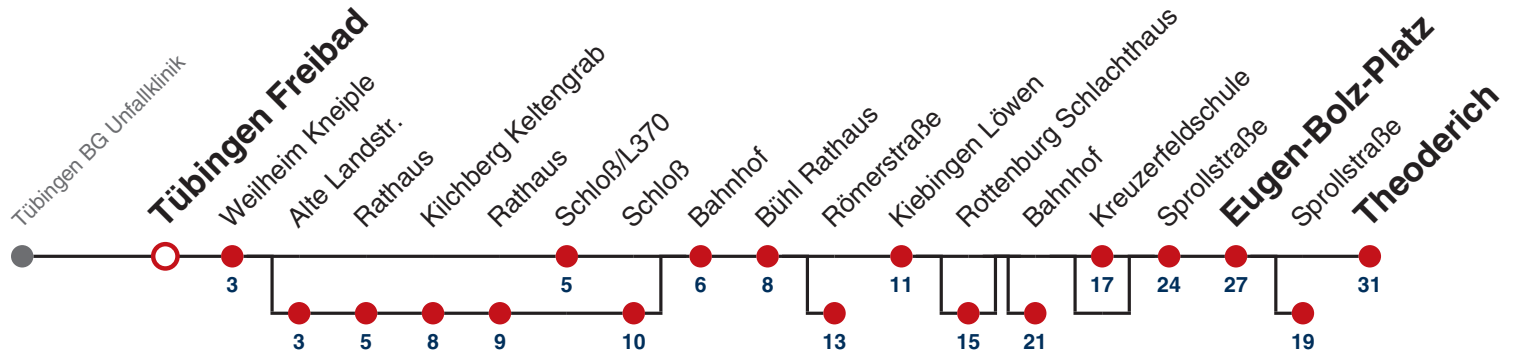

19

Tübingen Freibad → Rottenburg Theoderich

Gültig ab 17.12.2021

	Montag - Freitag	Samstag	Sonn-/Feiertag
05	39^B_G 59^{CH}_S	31^{CG}_H	
06	29^B_G 47^{DG}_S 59^B_G	01^B_G 31^B_G	31^{CG}_H
07	14^{EH}_{IF} 29^B_G 47^S 59^B_G	01^{CG}_H 31^B_G	01^B_G 31^B_G
08	29^B_G 59^B_G	01^B_G 31^B_G	01^B_G 31^B_G
09	29^B_G 59^B_G	01^B_G 31^B_G	01^B_G 31^B_G
10	29^B_G 44^{DH}_{IS} 59^B_G	01^B_G 31^B_G	01^B_G 31^{CG}_H
11	14^{CH}_F 29^B_G 59^B_G	01^{CG}_H 31^B_G	01^B_G 31^B_G
12	14^{AG}_{S91} 29^B_G 44^{CG}_H 59^B_G	01^B_G 31^{CG}_H	01^B_G 31^{CG}_H
13	14^{AG}_{S91} 29^B_G 44^{BG}_S 59^B_G	01^B_G 31^B_G	01^B_G 31^B_G
14	29^B_G 59^B_G	01^B_G 31^B_G	01^B_G 31^B_G
15	14^{BG}_{S91} 29^B_G 44^B_G 59^B_G	01^B_G 31^B_G	01^B_G 31^{CG}_H
16	14^{CG}_H 29^B_G 47^{CG}_H 59^B_G	01^B_G 31^B_G	01^B_G 31^B_G
17	14^{CG}_{HS} 14^{BG}_{F91} 29^B_G 44^{BG}_{S91} 59^B_G	01^B_G 31^{CG}_H	01^B_G 31^B_G
18	14^{CG}_H 29^B_G 59^B_G	01^{BG}_{A18} 31^{BG}_{A18}	01^B_G 31^B_G
19	29^B_G 59^B_G	01^{BG}_{A18} 31^{CG}_{HA18}	01^B_G 31^B_G
20	31^{CG}_H	31^{BG}_{A18}	01^B_G 31^B_G
21	01^B_G 31^{CG}_H	01^{BG}_{A26} 31^{CG}_{HA26}	01^B_G 31^{CG}_H
22	01^B_G 31^B_G	01^{BG}_{A26} 31^{BG}_{A26}	01^B_G 31^B_G
23	01^B_G 31^B_G	01^{BG}_{A26} 31^{BG}_{A26}	01^B_G 31^B_G
00			01^B_G 31^B_G
01			

- **A** bis Bühl Rathaus
- **B** bis Bühl Römerstraße
- **C** bis Rottenburg Bhf
- **D** bis Rottenburg E.-Bolz-Platz
- **E** bis Rottenburg Sprollstraße
- **G** bedient von Weilheim Alte Landstr. bis Kilchberg Schloß
- **H** bedient Rottenburg Schlachthaus

- **I** bedient nicht Rottenburg Kreuzerfeldschule
- **F** nur an schulfreien Tagen
- **S** nur an Schultagen
- **91** nicht vom 27.12.21 bis 07.01.22 und nicht vom 01.08.22 bis 09.09.22
- **A18** nicht 24.12.
- **A26** nicht 24. und 31.12.

Fahrplanauskünfte rund um die Uhr:
naldo-App & landesweite Fahrplanauskunft
(0800 29 82 743, kostenlos)