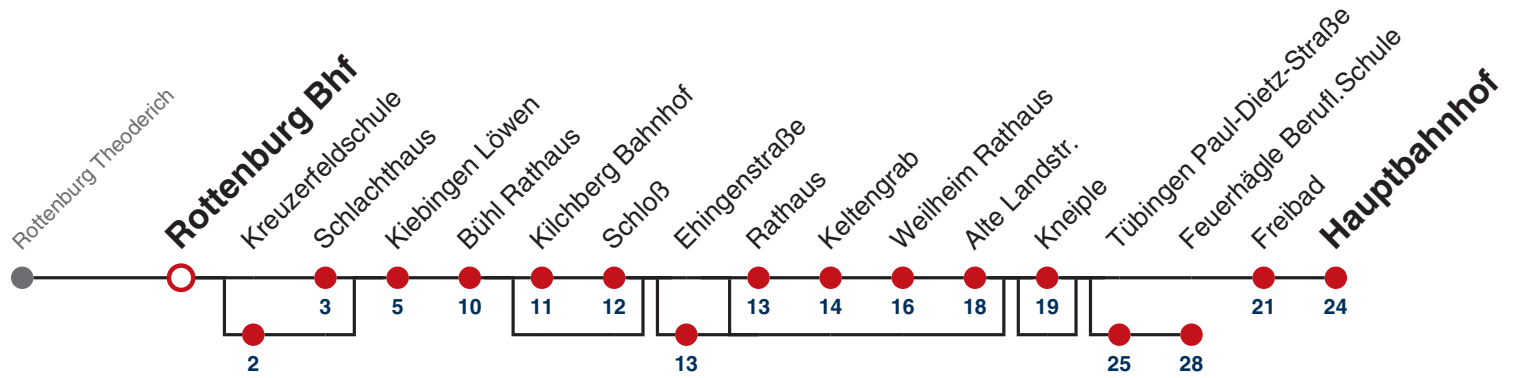

19

Rottenburg Bhf → Tübingen Hauptbahnhof

Gültig ab 17.12.2021

	Montag - Freitag	Samstag	Sonn-/Feiertag
05			
06		04	
07	01^{BH_S} 29^{EG_S} 59^{BH_S}	34	04
08			
09	21^S 31^{F₉₁}		
10			
11	35^{DG_H}	34	04
12			
13	23^{E_G}	04	04
14	21^{E_G}		
15			
16	23^{CE_{GS}} 51^{EG_S}		04
17	21^{E_G}		
18	24^{EG_S} 44^{AE_G}	04^{A18}	
19			
20		04^{A18}	
21	04		
22	04	04^{A26}	04
23			
00			
01			

- **A** bis Weilheim Kneiple
- **B** bis Tübingen Feuerhägle Ber.
- **C** bedient Rottenburg Kreuzerfeldschule
- **D** bedient nicht von Kilchberg Bahnhof bis Kilchberg Schloß
- **E** bedient Kilchberg Ehingenstraße
- **G** bedient nicht von Kilchberg Rathaus bis Weilheim Alte Landstr.

- **H** bedient nicht Weilheim Kneiple
- **F** nur an schulfreien Tagen
- **S** nur an Schultagen
- **91** nicht vom 27.12.21 bis 07.01.22 und nicht vom 01.08.22 bis 09.09.22
- **A18** nicht 24.12.
- **A26** nicht 24. und 31.12.

Fahrplanauskünfte rund um die Uhr:
naldo-App & landesweite Fahrplanauskunft
(0800 29 82 743, kostenlos)