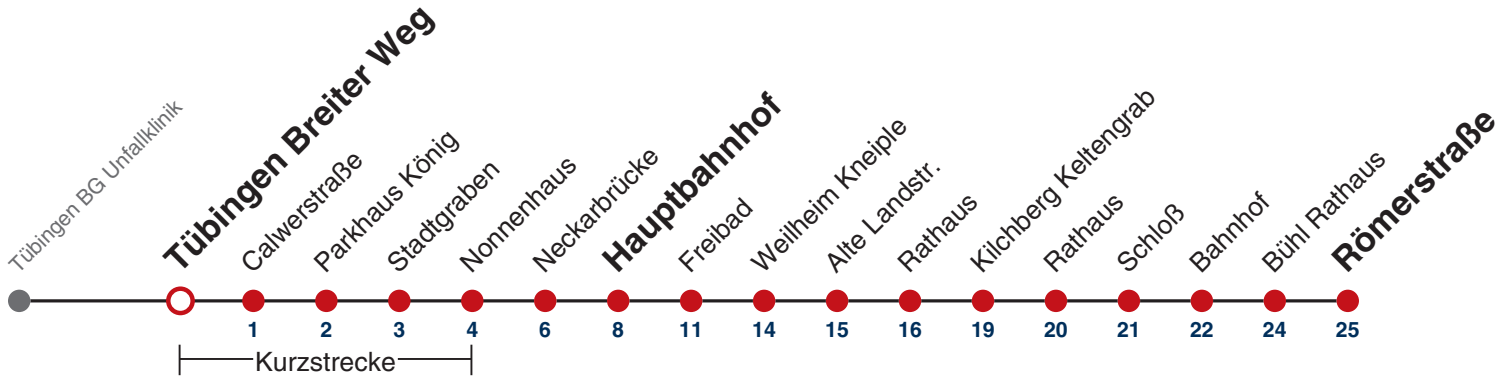

19

Tübingen Breiter Weg → Bühl Römerstraße

Gültig ab 17.12.2021

	Montag - Freitag	Samstag	Sonn-/Feiertag
05			
06	18 48		
07	18 48		
08	18 48		
09	18 48		
10	18 48		
11	18 48		
12	18 48		
13	18 48		
14	18 48		
15	18 48		
16	18 48		
17	18 48		
18	18 48		
19	18 48		
20			
21			
22			
23			
00			
01			

Fahrplanauskünfte rund um die Uhr:
naldo-App & landesweite Fahrplanauskunft
(0800 29 82 743, kostenlos)