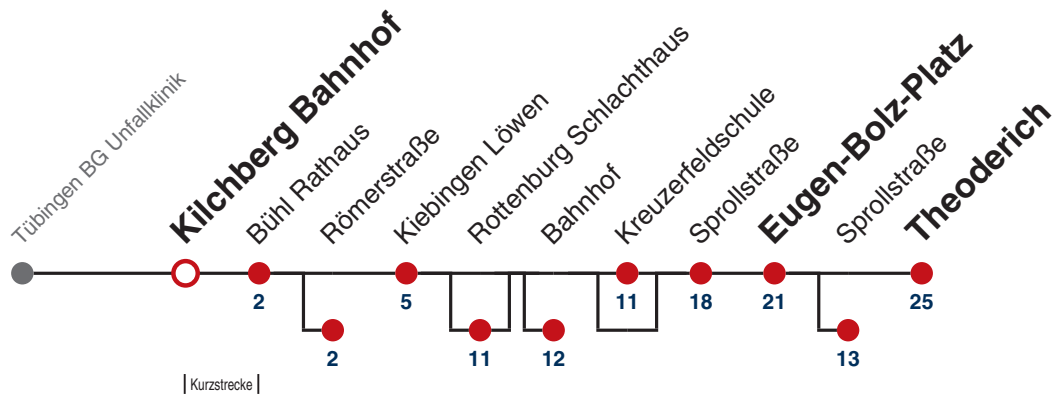

19

Kilchberg Bahnhof → Rottenburg Theoderich

Gültig ab 17.12.2021

	Montag - Freitag	Samstag	Sonn-/Feiertag
05	50^B	41^C_G	
06	05^{CG}_S 37^{GH}_S 40^B 58^D_S	11^B 41^B	41^C_G
07	10^B 20^{EG}_{HF} 40^B 53^S	11^C_G 41^B	11^B 41^B
08	10^B 40^B	11^B 41^B	11^B 41^B
09	10^B 40^B	11^B 41^B	11^B 41^B
10	10^B 40^B 50^{DG}_{HS}	11^B 41^B	11^B 41^C_G
11	10^B 20^{CG}_F 40^B	11^C_G 41^B	11^B 41^B
12	10^B 15^{CG}_S 25^{AS}₉₁ 40^B 54^C_G	11^B 41^C_G	11^B 41^C_G
13	08^A_S 10^B 25^{AS}₉₁ 40^B 55^B_S	11^B 41^B	11^B 41^B
14	10^B 40^B	11^B 41^B	11^B 41^B
15	10^B 25^{BS}₉₁ 40^B 55^B	11^B 41^B	11^B 41^C_G
16	10^B 24^C_G 40^B 57^C_G	11^B 41^B	11^B 41^B
17	10^B 24^{CG}_S 25^{BF}₉₁ 40^B 54^{BS}₉₁	11^B 41^C_G	11^B 41^B
18	10^B 24^C_G 40^B	11^B_{A18} 41^B_{A18}	11^B 41^B
19	10^B 40^B	11^B_{A18} 41^{CG}_{A18}	11^B 41^B
20	10^B 41^C_G	41^B_{A18}	11^B 41^B
21	11^B 41^C_G	11^B_{A26} 41^{CG}_{A26}	11^B 41^C_G
22	11^B 41^B	11^B_{A26} 41^B_{A26}	11^B 41^B
23	11^B 41^B	11^B_{A26} 41^B_{A26}	11^B 41^B
00			11^B 41^B
01			

- **A** bis Bühl Rathaus
- **B** bis Bühl Römerstraße
- **C** bis Rottenburg Bhf
- **D** bis Rottenburg E.-Bolz-Platz
- **E** bis Rottenburg Sprollstraße
- **G** bedient Rottenburg Schlachthaus

- **H** bedient nicht Rottenburg Kreuzerfeldschule
- **F** nur an schulfreien Tagen
- **S** nur an Schultagen
- **91** nicht vom 27.12.21 bis 07.01.22 und nicht vom 01.08.22 bis 09.09.22
- **A18** nicht 24.12.
- **A26** nicht 24. und 31.12.

Fahrplanauskünfte rund um die Uhr:
naldo-App & landesweite Fahrplanauskunft
(0800 29 82 743, kostenlos)