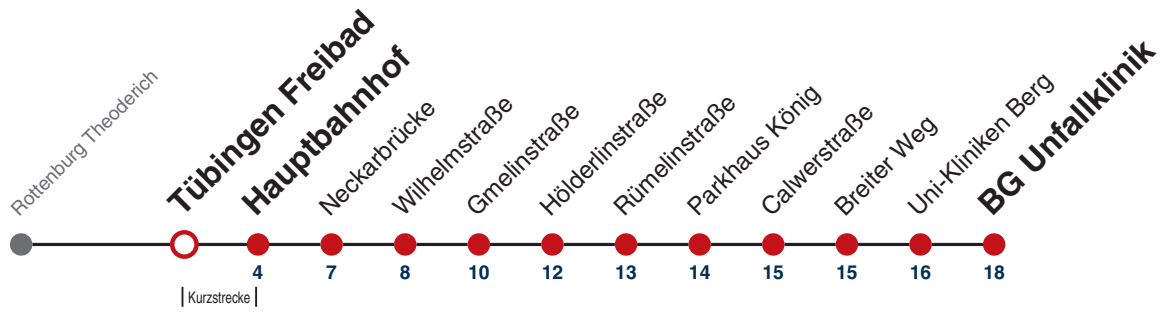

19

Tübingen Freibad → Tübingen BG Unfallklinik

Gültig ab 17.12.2021

	Montag - Freitag					Samstag		Sonn-/Feiertag	
05	26^A	56				25^A	55^A	25^A_{R9}	55^A
06	11^A₉₁	26	41^A	56		25^A	55^A	25^A	55^A
07	11^A₉₁	26	41^A₉₁	46^A_S	56	25^A	55^A	25^A	55^A
08	11^A₉₁	26	44^A	56		25^A	55^A	25^A	55^A
09	11^A₉₁	26	41^A_S	51^A₉₁^{AF}	56	25^A	55^A	25^A	55^A
10	26	56				25^A	55^A	25^A	55^A
11	26	53^A	56			25^A	55^A	25^A	55^A
12	26	56				25^A	55^A	25^A	55^A
13	26	38^A_S	43^A	56		25^A	55^A	25^A	55^A
14	26	41^A	56			25^A	55^A	25^A	55^A
15	26	56				25^A	55^A	25^A	55^A
16	26	41^A_S	56			25^A	55^A	25^A	55^A
17	08^A_S	26	38^A	56		25^A	55^A	25^A	55^A
18	26	41^A_S	56			25^A_{A18}	55^A_{A18}	25^A	55^A
19	26	56				25^A_{A18}	55^A_{A18}	25^A	55^A
20	26^A	56^A				25^A_{A18}	55^A_{A18}	25^A	55^A
21	26^A	56^A				25^A_{A26}	55^A_{A26}	25^A	55^A
22	26^A	56^A				25^A_{A26}	55^A_{A26}	25^A	55^A
23	26^A	56^A				25^A_{A26}	55^A_{A26}	25^A	55^A
00									
01									

- **A** bis Tübingen Hauptbahnhof
- **F** nur an schulfreien Tagen
- **S** nur an Schultagen
- **91** nicht vom 27.12.21 bis 07.01.22 und nicht vom 01.08.22 bis 09.09.22

- **A18** nicht 24.12.
- **A26** nicht 24. und 31.12.
- **R9** Anmeldefahrt, Anmeldung mind. 30 Min. vor Abfahrt, Tel. 07071 / 34 00 0

Fahrplanauskünfte rund um die Uhr:
naldo-App & landesweite Fahrplanauskunft
(0800 29 82 743, kostenlos)