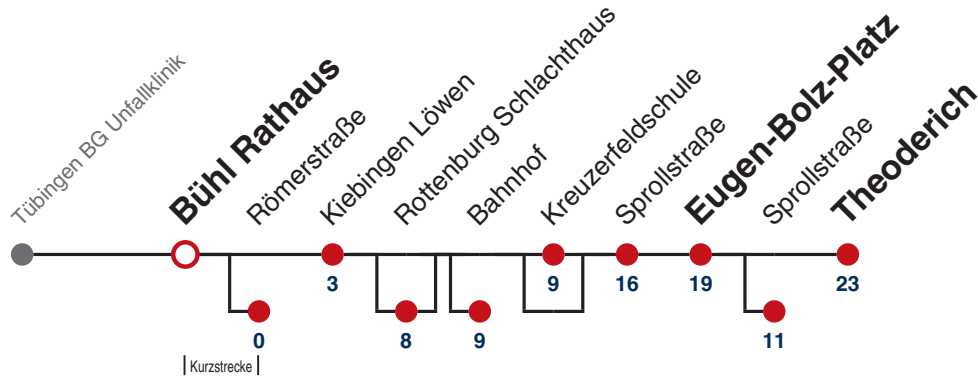

19

Bühl Rathaus → Rottenburg Theoderich

Gültig ab 17.12.2021

	Montag - Freitag	Samstag	Sonn-/Feiertag
05	52^A	43^B_E	
06	07^{BE}_S 40^{EG}_S 42^A	13^A 43^A	43^B_E
07	00^C_S 12^A 22^{DE}_{GF} 42^A 55^S	13^B_E 43^A	13^A 43^A
08	12^A 42^A	13^A 43^A	13^A 43^A
09	12^A 42^A	13^A 43^A	13^A 43^A
10	12^A 42^A 55^{CE}_{GS}	13^A 43^A	13^A 43^B_E
11	12^A 25^{BE}_F 42^A	13^B_E 43^A	13^A 43^A
12	12^A 18^{BE}_S 42^A 57^B_E	13^A 43^B_E	13^A 43^B_E
13	12^A 42^A 57^A_S	13^A 43^A	13^A 43^A
14	12^A 42^A	13^A 43^A	13^A 43^A
15	12^A 27^{AS}₉₁ 42^A 57^A	13^A 43^A	13^A 43^B_E
16	12^A 27^B_E 42^A	13^A 43^A	13^A 43^A
17	00^B_E 12^A 27^{BE}_S 27^{AF}₉₁ 42^A 56^{AS}₉₁	13^A 43^B_E	13^A 43^A
18	12^A 27^B_E 42^A	13^A_{A18} 43^A_{A18}	13^A 43^A
19	12^A 42^A	13^A_{A18} 43^{BE}_{A18}	13^A 43^A
20	12^A 43^B_E	43^A_{A18}	13^A 43^A
21	13^A 43^B_E	13^A_{A26} 43^{BE}_{A26}	13^A 43^B_E
22	13^A 43^A	13^A_{A26} 43^A_{A26}	13^A 43^A
23	13^A 43^A	13^A_{A26} 43^A_{A26}	13^A 43^A
00			13^A 43^A
01			

- **A** bis Bühl Römerstraße
- **B** bis Rottenburg Bhf
- **C** bis Rottenburg E.-Bolz-Platz
- **D** bis Rottenburg Sprollstraße
- **E** bedient Rottenburg Schlachthaus
- **G** bedient nicht Rottenburg Kreuzerfeldschule

- **F** nur an schulfreien Tagen
- **S** nur an Schultagen
- **91** nicht vom 27.12.21 bis 07.01.22 und nicht vom 01.08.22 bis 09.09.22
- **A18** nicht 24.12.
- **A26** nicht 24. und 31.12.

Fahrplanauskünfte rund um die Uhr:
naldo-App & landesweite Fahrplanauskunft
(0800 29 82 743, kostenlos)