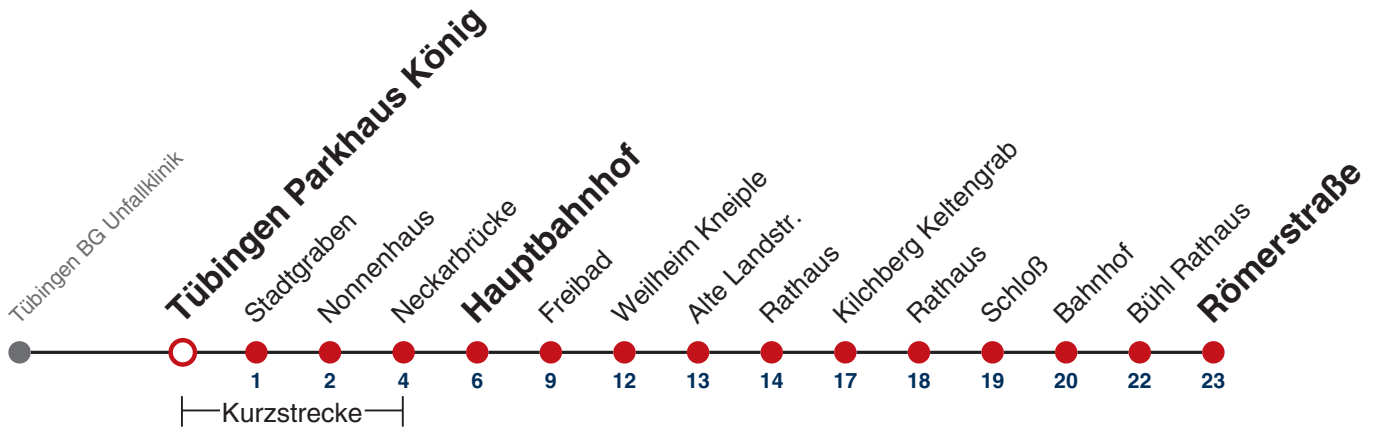

19

Tübingen Parkhaus König → Bühl Römerstraße

Gültig ab 17.12.2021

	Montag - Freitag	Samstag	Sonn-/Feiertag
05			
06	20 50		
07	20 50		
08	20 50		
09	20 50		
10	20 50		
11	20 50		
12	20 50		
13	20 50		
14	20 50		
15	20 50		
16	20 50		
17	20 50		
18	20 50		
19	20 50		
20			
21			
22			
23			
00			
01			

Fahrplanauskünfte rund um die Uhr:
naldo-App & landesweite Fahrplanauskunft
(0800 29 82 743, kostenlos)