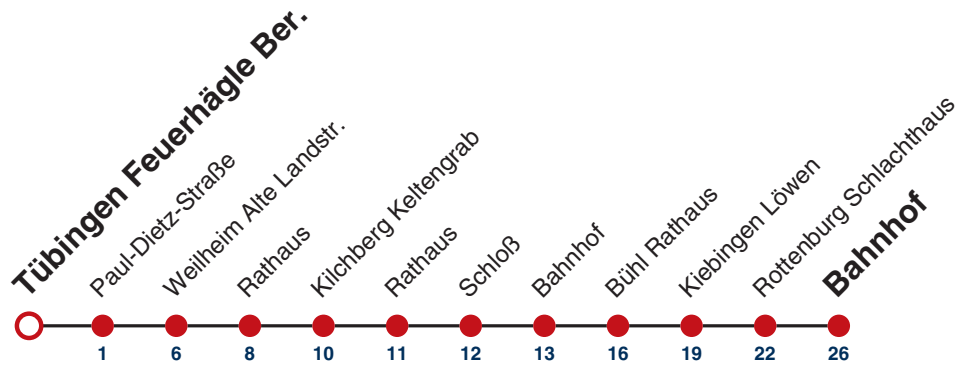

19

Tübingen Feuerhägle Ber. → Rottenburg Bhf

Gültig ab 17.12.2021

	Montag - Freitag	Samstag	Sonn-/Feiertag
05			
06			
07			
08			
09			
10			
11			
12	02^S 55^A		
13			
14			
15			
16			
17			
18			
19			
20			
21			
22			
23			
00			
01			

A bis Bühl Rathaus

S nur an Schultagen

Fahrplanauskünfte rund um die Uhr:
naldo-App & landesweite Fahrplanauskunft
(0800 29 82 743, kostenlos)