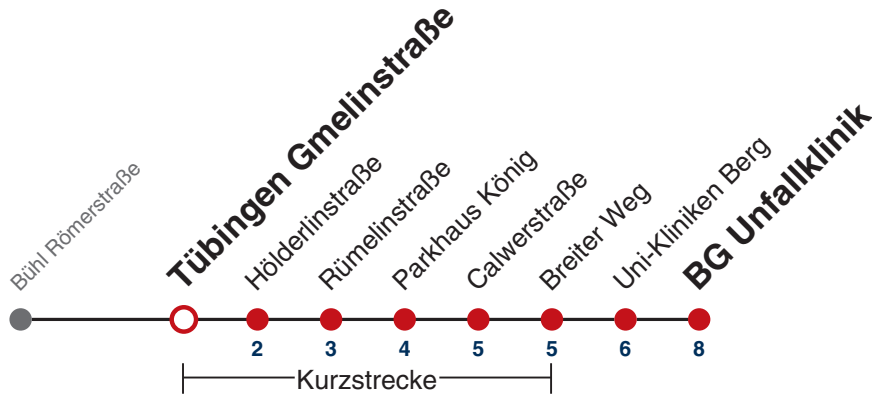

19

Tübingen Gmelinstraße → Tübingen BG Unfallklinik

Gültig ab 17.12.2021

	Montag - Freitag	Samstag	Sonn-/Feiertag
05			
06	06 36		
07	06 36		
08	06 36		
09	06 36		
10	06 36		
11	06 36		
12	06 36		
13	06 36		
14	06 36		
15	06 36		
16	06 36		
17	06 36		
18	06 36		
19	06 36		
20	06		
21			
22			
23			
00			
01			

Fahrplanauskünfte rund um die Uhr:
naldo-App & landesweite Fahrplanauskunft
(0800 29 82 743, kostenlos)