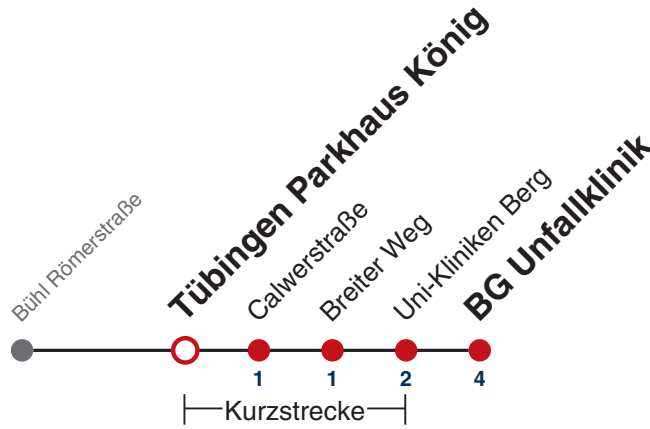

19

Tübingen Parkhaus König → Tübingen BG Unfallklinik

Gültig ab 17.12.2021

	Montag - Freitag	Samstag	Sonn-/Feiertag
05			
06	10 40		
07	10 40		
08	10 40		
09	10 40		
10	10 40		
11	10 40		
12	10 40		
13	10 40		
14	10 40		
15	10 40		
16	10 40		
17	10 40		
18	10 40		
19	10 40		
20	10		
21			
22			
23			
00			
01			

Fahrplanauskünfte rund um die Uhr:
naldo-App & landesweite Fahrplanauskunft
(0800 29 82 743, kostenlos)