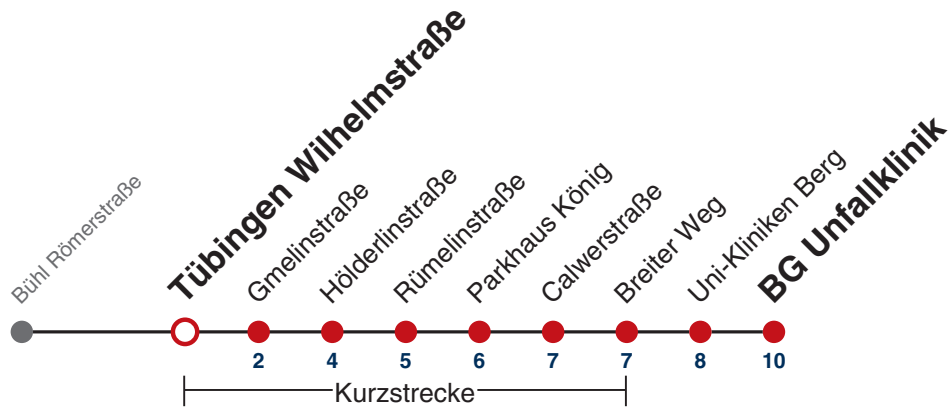

## Tübingen Wilhelmstraße → Tübingen BG Unfallklinik

Gültig ab 17.12.2021

	Montag - Freitag	Samstag	Sonn-/Feiertag
05			
06	04 34		
07	04 34		
08	04 34		
09	04 34		
10	04 34		
11	04 34		
12	04 34		
13	04 34		
14	04 34		
15	04 34		
16	04 34		
17	04 34		
18	04 34		
19	04 34		
20	04		
21			
22			
23			
00			
01			