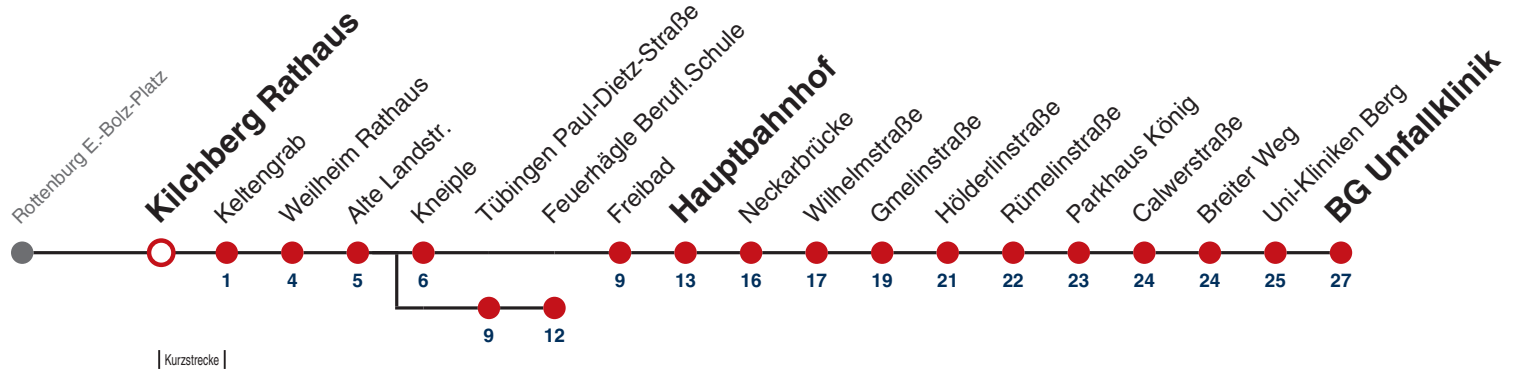

19

Kilchberg Rathaus → Tübingen BG Unfallklinik

Gültig ab 17.12.2021

	Montag - Freitag	Samstag	Sonn-/Feiertag
05	17^B 47	18^B 48^B	18^B_{R9} 48^B
06	02^B₉₁ 17 32^B 47	18^B 48^B	18^B 48^B
07	02^B₉₁ 17 19^A_S 21^A_S 32^B₉₁ 47	18^B 48^B	18^B 48^B
08	03^B₉₁ 11^A_S 17 47	18^B 48^B	18^B 48^B
09	03^B₉₁ 17 33^B_S 43^{BF}₉₁ 47	18^B 48^B	18^B 48^B
10	17 47	18^B 48^B	18^B 48^B
11	17 47	18^B 48^B	18^B 48^B
12	17 47	18^B 48^B	18^B 48^B
13	17 29^B_S 47	18^B 48^B	18^B 48^B
14	17 47	18^B 48^B	17^B 48^B
15	17 47	18^B 48^B	18^B 48^B
16	17 47	18^B 48^B	18^B 48^B
17	17 47	18^B 48^B	18^B 48^B
18	17 47	18^B_{A18} 48^B_{A18}	18^B 48^B
19	17 47	18^B_{A18} 48^B_{A18}	18^B 48^B
20	18^B 48^B	18^B_{A18} 48^B_{A18}	18^B 48^B
21	18^B 48^B	18^B_{A26} 48^B_{A26}	18^B 48^B
22	18^B 48^B	18^B_{A26} 48^B_{A26}	18^B 48^B
23	18^B 48^B	18^B_{A26} 48^B_{A26}	18^B 48^B
00			
01			

A bis Tübingen Feuerhägle Ber.

B bis Tübingen Hauptbahnhof

F nur an schulfreien Tagen

S nur an Schultagen

91 nicht vom 27.12.21 bis 07.01.22 und nicht vom 01.08.22 bis 09.09.22

A18 nicht 24.12.

A26 nicht 24. und 31.12.

R9 Anmeldefahrt, Anmeldung mind. 30 Min. vor Abfahrt, Tel. 07071 / 34 00 0

Fahrplanauskünfte rund um die Uhr:

naldo-App & landesweite Fahrplanauskunft

(0800 29 82 743, kostenlos)