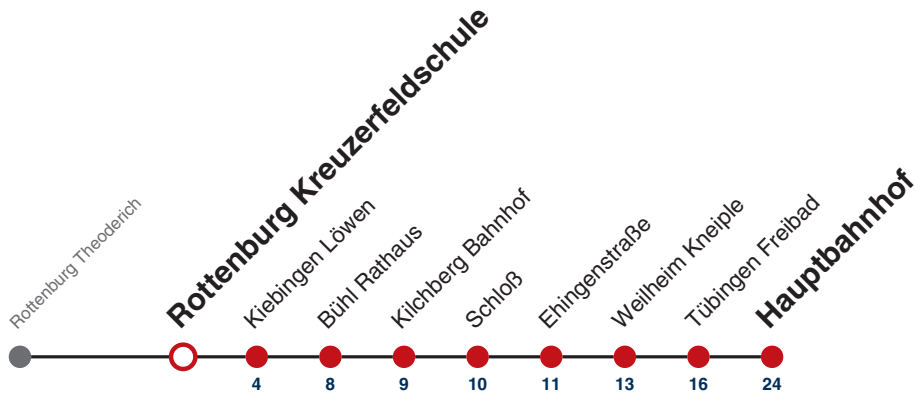

19

Rottenburg Kreuzerfeldschule → Tübingen Hauptbahnhof

Gültig ab 17.12.2021

	Montag - Freitag	Samstag	Sonn-/Feiertag
05			
06			
07			
08			
09			
10			
11			
12			
13			
14			
15			
16	25^S		
17			
18			
19			
20			
21			
22			
23			
00			
01			

S nur an Schultagen

Fahrplanauskünfte rund um die Uhr:
naldo-App & landesweite Fahrplanauskunft
(0800 29 82 743, kostenlos)