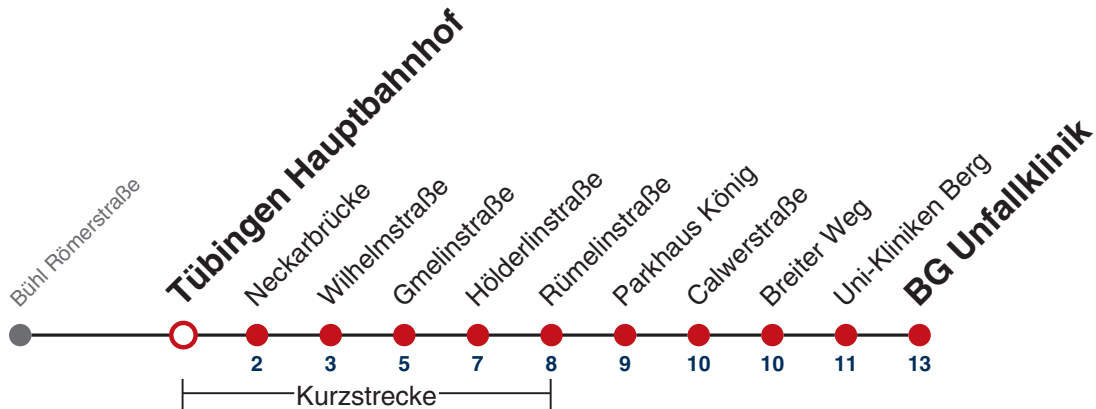

19

Tübingen Hauptbahnhof → Tübingen BG Unfallklinik

Gültig ab 17.12.2021

	Montag - Freitag	Samstag	Sonn-/Feiertag
05			
06	01 31		
07	01 31		
08	01 31		
09	01 31		
10	01 31		
11	01 31		
12	01 31		
13	01 31		
14	01 31		
15	01 31		
16	01 31		
17	01 31		
18	01 31		
19	01 31		
20	01		
21			
22			
23			
00			
01			

Fahrplanauskünfte rund um die Uhr:
naldo-App & landesweite Fahrplanauskunft
(0800 29 82 743, kostenlos)