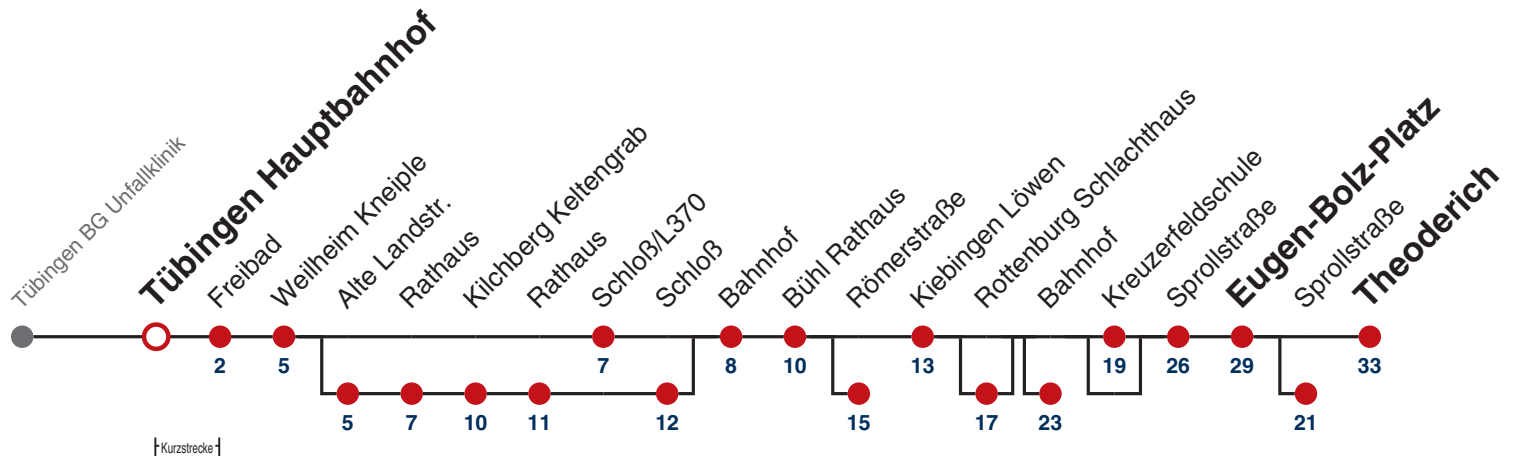

19

Tübingen Hauptbahnhof → Rottenburg Theoderich

Gültig ab 17.12.2021

	Montag - Freitag				Samstag		Sonn-/Feiertag		
05	37^B_G	57^{CH}_S			29^{CG}_H	59^B_G			
06	27^B_G	45^{DG}_S	57^B_G		29^B_G	59^{CG}_H	29^{CG}_H	59^B_G	
07	12^{EH}_{IF}	27^B_G	45^S	57^B_G	29^B_G	59^B_G	29^B_G	59^B_G	
08-09	27^B_G	57^B_G			29^B_G	59^B_G	29^B_G	59^B_G	
10	27^B_G	42^{DH}_{IS}	57^B_G		29^B_G	59^{CG}_H	29^{CG}_H	59^B_G	
11	12^{CH}_F	27^B_G	57^B_G		29^B_G	59^B_G	29^B_G	59^B_G	
12	12^{AG}_{S91}	27^B_G	42^{CG}_H	57^B_G	29^{CG}_H	59^B_G	29^{CG}_H	59^B_G	
13	12^{AG}_{S91}	27^B_G	42^{BG}_S	57^B_G	29^B_G	59^B_G	29^B_G	59^B_G	
14	27^B_G	57^B_G			29^B_G	59^B_G	29^B_G	59^B_G	
15	12^{BG}_{S91}	27^B_G	42^B_G	57^B_G	29^B_G	59^B_G	29^{CG}_H	59^B_G	
16	12^{CG}_H	27^B_G	45^{CG}_H	57^B_G	29^B_G	59^B_G	29^B_G	59^B_G	
17	12^{CG}_{HS}	12^{BG}_{F91}	27^B_G	42^{BG}_{S91}	57^B_G	29^{CG}_H	59^{BG}_{A18}	29^B_G	59^B_G
18	12^{CG}_H	27^B_G	57^B_G		29^{BG}_{A18}	59^{BG}_{A18}	29^B_G	59^B_G	
19	27^B_G	57^B_G			29^{CG}_{HA18}		29^B_G	59^B_G	
20	29^{CG}_H	59^B_G			29^{BG}_{A18}	59^{BG}_{A26}	29^B_G	59^B_G	
21	29^{CG}_H	59^B_G			29^{CG}_{HA26}	59^{BG}_{A26}	29^{CG}_H	59^B_G	
22	29^B_G	59^B_G			29^{BG}_{A26}	59^{BG}_{A26}	29^B_G	59^B_G	
23	29^B_G				29^{BG}_{A26}		29^B_G	59^B_G	
00							29^B_G		
01									

- **A** bis Bühl Rathaus
- **B** bis Bühl Römerstraße
- **C** bis Rottenburg Bhf
- **D** bis Rottenburg E.-Bolz-Platz
- **E** bis Rottenburg Sprollstraße
- **G** bedient von Weillheim Alte Landstr. bis Kilchberg Schloß
- **H** bedient Rottenburg Schlachthaus

- **I** bedient nicht Rottenburg Kreuzerfeldschule
- **F** nur an schulfreien Tagen
- **S** nur an Schultagen
- **91** nicht vom 27.12.21 bis 07.01.22 und nicht vom 01.08.22 bis 09.09.22
- **A18** nicht 24.12.
- **A26** nicht 24. und 31.12.

Fahrplanauskünfte rund um die Uhr:
naldo-App & landesweite Fahrplanauskunft
(0800 29 82 743, kostenlos)