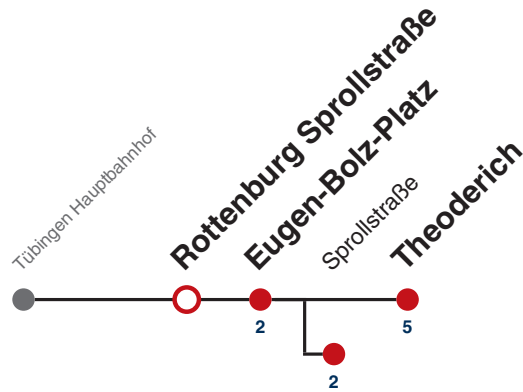

19

Rottenburg Sprollstraße → Rottenburg Theoderich

Gültig ab 17.12.2021

	Montag - Freitag	Samstag	Sonn-/Feiertag
05			
06	50^S		
07	16^A_S 31^B_F		
08	11^S		
09			
10			
11	04^A_S		
12			
13			
14			
15			
16			
17			
18			
19			
20			
21			
22			
23			
00			
01			

A bis Rottenburg E.-Bolz-Platz

B bis Rottenburg Sprollstraße

F nur an schulfreien Tagen

S nur an Schultagen

Fahrplanauskünfte rund um die Uhr:
naldo-App & landesweite Fahrplanauskunft
(0800 29 82 743, kostenlos)