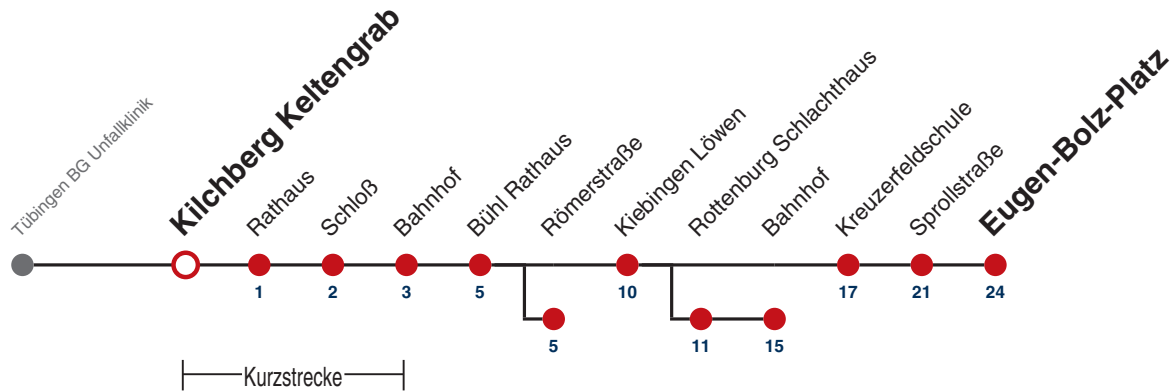

19

Kilchberg Keltengrab → Rottenburg E.-Bolz-Platz

Gültig ab 17.12.2021

	Montag - Freitag	Samstag	Sonn-/Feiertag
05	47^B	38^C	
06	37^B 55^S	08^B 38^B	38^C
07	07^B 37^B	08^C 38^B	08^B 38^B
08	07^B 37^B	08^B 38^B	08^B 38^B
09	07^B 37^B	08^B 38^B	08^B 38^B
10	07^B 37^B	08^B 38^B	08^B 38^C
11	07^B 37^B	08^C 38^B	08^B 38^B
12	07^B 12^C 22^{AS}₉₁ 37^B 51^C	08^B 38^C	08^B 38^C
13	05^A_S 07^B 22^{AS}₉₁ 37^B 52^B_S	08^B 38^B	08^B 38^B
14	07^B 37^B	08^B 38^B	08^B 38^B
15	07^B 22^{BS}₉₁ 37^B 52^B	08^B 38^B	08^B 38^C
16	07^B 21^C 37^B 54^C	08^B 38^B	08^B 38^B
17	07^B 21^C_S 22^{BF}₉₁ 37^B 51^{BS}₉₁	08^B 38^C	08^B 38^B
18	07^B 21^C 37^B	08^B_{A18} 38^B_{A18}	08^B 38^B
19	07^B 37^B	08^B_{A18} 38^C_{A18}	08^B 38^B
20	07^B 38^C	38^B_{A18}	08^B 38^B
21	08^B 38^C	08^B_{A26} 38^C_{A26}	08^B 38^C
22	08^B 38^B	08^B_{A26} 38^B_{A26}	08^B 38^B
23	08^B 38^B	08^B_{A26} 38^B_{A26}	08^B 38^B
00			08^B 38^B
01			

A bis Bühl Rathaus
B bis Bühl Römerstraße
C bis Rottenburg Bhf

F nur an schulfreien Tagen
S nur an Schultagen
91 nicht vom 27.12.21 bis 07.01.22 und nicht vom 01.08.22 bis 09.09.22

A18 nicht 24.12.
A26 nicht 24. und 31.12.

Fahrplanauskünfte rund um die Uhr:
naldo-App & landesweite Fahrplanauskunft
(0800 29 82 743, kostenlos)