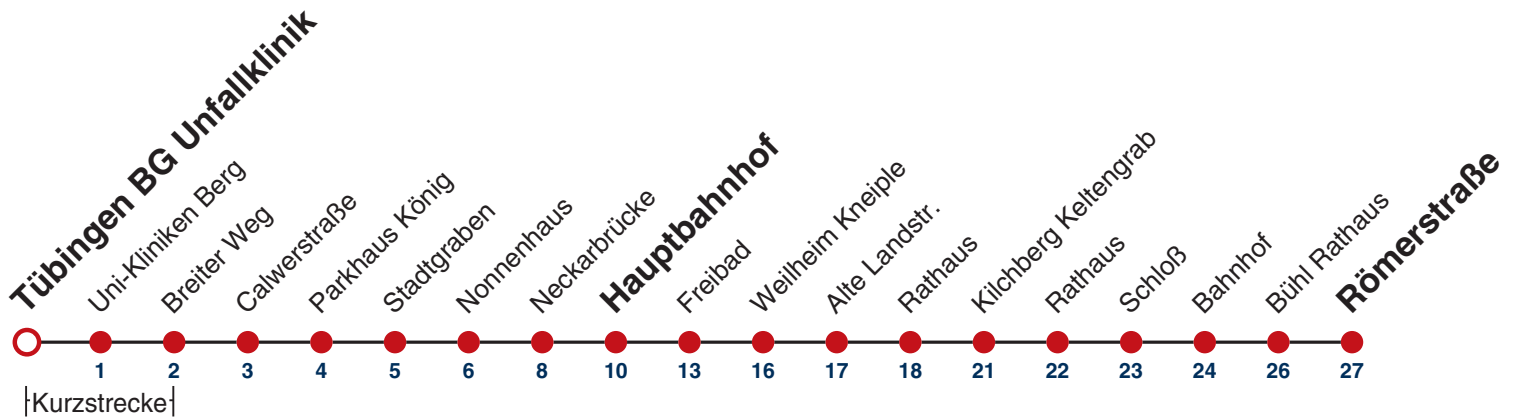

## Tübingen BG Unfallklinik → Bühl Römerstraße

Gültig ab 17.12.2021

	Montag - Freitag	Samstag	Sonn-/Feiertag
05			
06	16 46		
07	16 46		
08	16 46		
09	16 46		
10	16 46		
11	16 46		
12	16 46		
13	16 46		
14	16 46		
15	16 46		
16	16 46		
17	16 46		
18	16 46		
19	16 46		
20			
21			
22			
23			
00			
01			