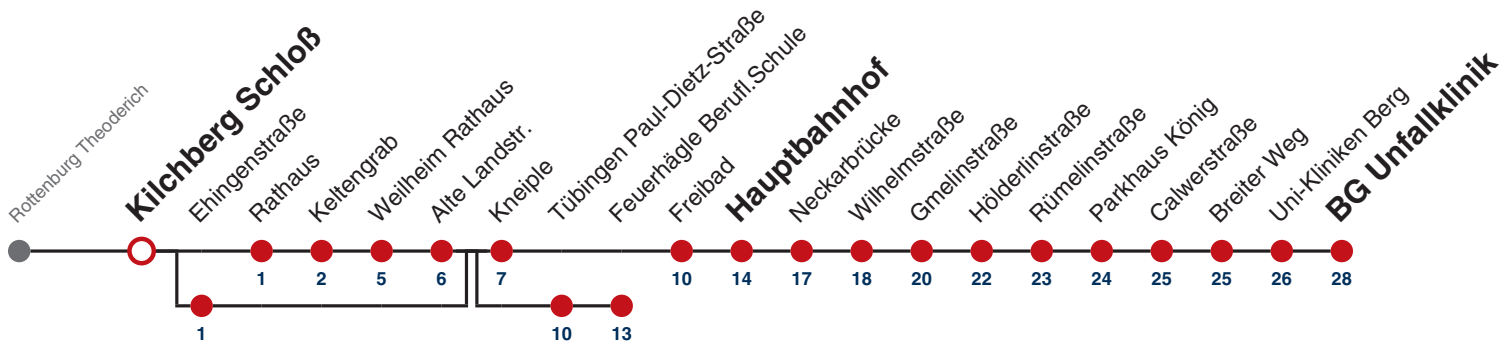

19

Kilchberg Schloß → Tübingen BG Unfallklinik

Gültig ab 17.12.2021

	Montag - Freitag								Samstag		Sonn-/Feiertag	
05	16^C	46							17^C	47^C	17^C_{R9}	47^C
06	01^C₉₁	16	31^C	46					17^C	47^C	17^C	47^C
07	01^C₉₁	16	18^B_S	20^B_S	31^C₉₁	40^{CD}_S	46		17^C	47^C	17^C	47^C
08	02^C₉₁	10^B_S	16	38^C_D	46				17^C	47^C	17^C	47^C
09	02^C₉₁	16	32^C_S	42^{CF}₉₁	46				17^C	47^C	17^C	47^C
10	16	46							17^C	47^C	17^C	47^C
11	16	46							17^C	47^C	17^C	47^C
12	16	46							17^C	47^C	17^C	47^C
13	16	28^C_S	37^C_D	46					17^C	47^C	17^C	47^C
14	16	35^C_D	46						17^C	47^C	16^C	47^C
15	16	46							17^C	47^C	17^C	47^C
16	16	35^{CD}_S	46						17^C	47^C	17^C	47^C
17	02^{CD}_S	16	32^C_D	46					17^C	47^C	17^C	47^C
18	16	35^{CD}_S	46	55^A_D					17^C_{A18}	47^C_{A18}	17^C	47^C
19	16	46							17^C_{A18}	47^C_{A18}	17^C	47^C
20	17^C	47^C							17^C_{A18}	47^C_{A18}	17^C	47^C
21	17^C	47^C							17^C_{A26}	47^C_{A26}	17^C	47^C
22	17^C	47^C							17^C_{A26}	47^C_{A26}	17^C	47^C
23	17^C	47^C							17^C_{A26}	47^C_{A26}	17^C	47^C
00												
01												

- **A** bis Weilheim Kneipke
- **B** bis Tübingen Feuerhügge Ber.
- **C** bis Tübingen Hauptbahnhof
- **D** bedient Kilchberg Ehingenstraße
- **F** nur an schulfreien Tagen

- **S** nur an Schultagen
- **91** nicht vom 27.12.21 bis 07.01.22 und nicht vom 01.08.22 bis 09.09.22
- **A18** nicht 24.12.
- **A26** nicht 24. und 31.12.
- **R9** Anmeldefahrt, Anmeldung mind. 30 Min. vor Abfahrt, Tel. 07071 / 34 00 0

Fahrplanauskünfte rund um die Uhr:
naldo-App & landesweite Fahrplanauskunft
(0800 29 82 743, kostenlos)