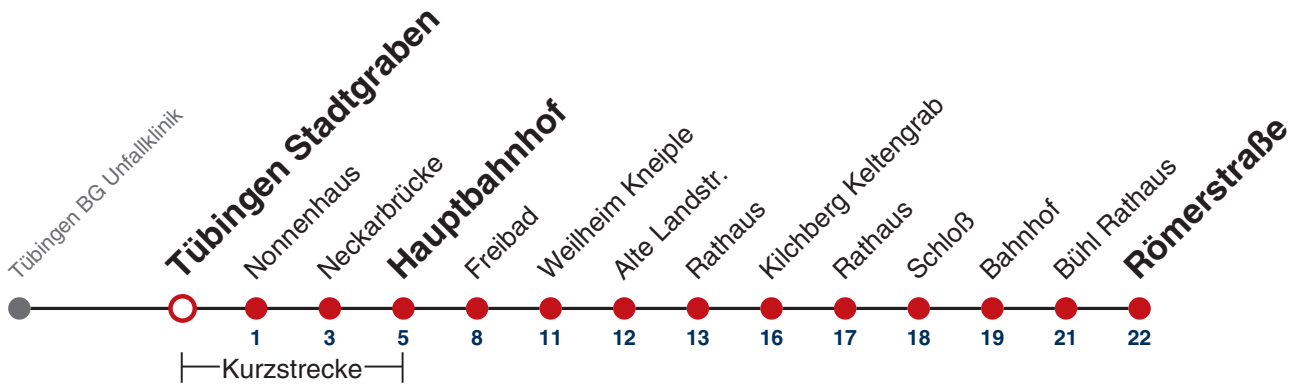

19

Tübingen Stadtgraben → Bühl Römerstraße

Gültig ab 17.12.2021

	Montag - Freitag	Samstag	Sonn-/Feiertag
05			
06	21 51		
07	21 51		
08	21 51		
09	21 51		
10	21 51		
11	21 51		
12	21 51		
13	21 51		
14	21 51		
15	21 51		
16	21 51		
17	21 51		
18	21 51		
19	21 51		
20			
21			
22			
23			
00			
01			

Fahrplanauskünfte rund um die Uhr:
naldo-App & landesweite Fahrplanauskunft
(0800 29 82 743, kostenlos)