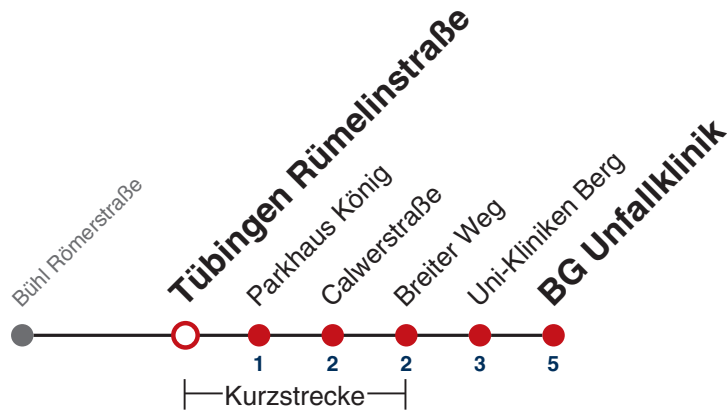

19

Tübingen Rümelinstraße → Tübingen BG Unfallklinik

Gültig ab 17.12.2021

	Montag - Freitag	Samstag	Sonn-/Feiertag
05			
06	09 39		
07	09 39		
08	09 39		
09	09 39		
10	09 39		
11	09 39		
12	09 39		
13	09 39		
14	09 39		
15	09 39		
16	09 39		
17	09 39		
18	09 39		
19	09 39		
20	09		
21			
22			
23			
00			
01			

Fahrplanauskünfte rund um die Uhr:
naldo-App & landesweite Fahrplanauskunft
(0800 29 82 743, kostenlos)