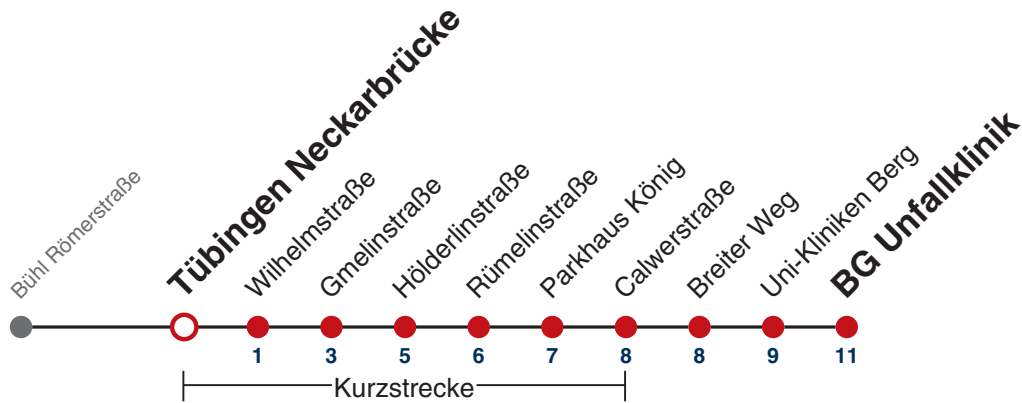

19

Tübingen Neckarbrücke → Tübingen BG Unfallklinik

Gültig ab 17.12.2021

	Montag - Freitag	Samstag	Sonn-/Feiertag
05			
06	03 33		
07	03 33		
08	03 33		
09	03 33		
10	03 33		
11	03 33		
12	03 33		
13	03 33		
14	03 33		
15	03 33		
16	03 33		
17	03 33		
18	03 33		
19	03 33		
20	03		
21			
22			
23			
00			
01			

Fahrplanauskünfte rund um die Uhr:
naldo-App & landesweite Fahrplanauskunft
(0800 29 82 743, kostenlos)