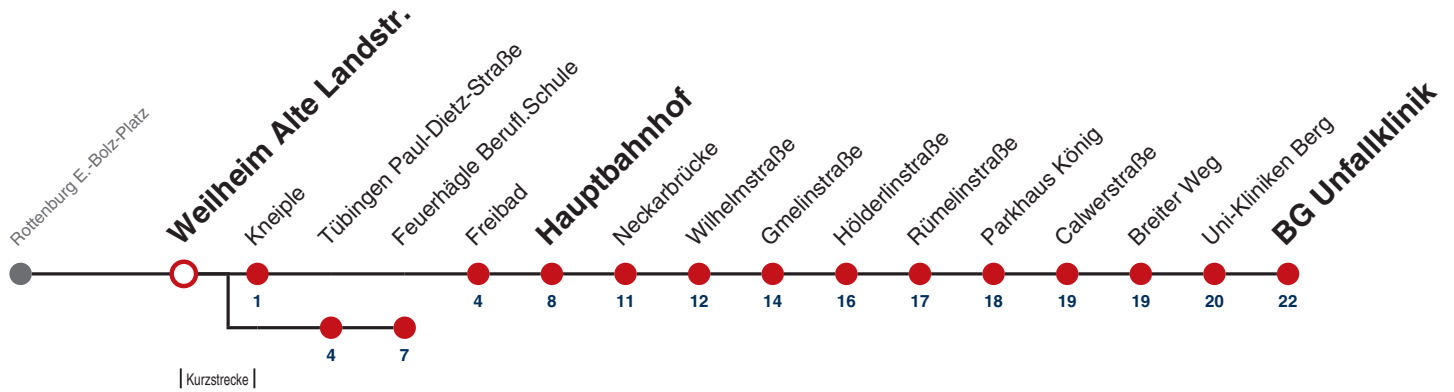

19

Weilheim Alte Landstr. → Tübingen BG Unfallklinik

Gültig ab 17.12.2021

	Montag - Freitag						Samstag		Sonn-/Feiertag	
05	22^B	52					22^B	52^B	22^B_{R9}	52^B
06	07^B₉₁	22	37^B	52			22^B	52^B	22^B	52^B
07	07^B₉₁	22	24^A_S	26^A_S	37^B₉₁	52	22^B	52^B	22^B	52^B
08	08^B₉₁	16^A_S	22	52			22^B	52^B	22^B	52^B
09	08^B₉₁	22	38^B_S	48^{BF}₉₁	52		22^B	52^B	22^B	52^B
10	22	52					22^B	52^B	22^B	52^B
11	22	52					22^B	52^B	22^B	52^B
12	22	52					22^B	52^B	22^B	52^B
13	22	34^B_S	52				22^B	52^B	22^B	52^B
14	22	52					22^B	52^B	22^B	52^B
15	22	52					22^B	52^B	22^B	52^B
16	22	52					22^B	52^B	22^B	52^B
17	22	52					22^B	52^B	22^B	52^B
18	22	52					22^B_{A18}	52^B_{A18}	22^B	52^B
19	22	52					22^B_{A18}	52^B_{A18}	22^B	52^B
20	23^B	53^B					22^B_{A18}	52^B_{A18}	22^B	52^B
21	23^B	53^B					22^B_{A26}	52^B_{A26}	22^B	52^B
22	23^B	53^B					22^B_{A26}	52^B_{A26}	22^B	52^B
23	23^B	53^B					22^B_{A26}	52^B_{A26}	22^B	52^B
00										
01										

- **A** bis Tübingen Feuerhägle Ber.
- **B** bis Tübingen Hauptbahnhof
- **F** nur an schulfreien Tagen
- **S** nur an Schultagen

91 nicht vom 27.12.21 bis 07.01.22 und nicht vom 01.08.22 bis 09.09.22

A18 nicht 24.12.

A26 nicht 24. und 31.12.

R9 Anmeldefahrt, Anmeldung mind. 30 Min. vor Abfahrt, Tel. 07071 / 34 00 0

Fahrplanauskünfte rund um die Uhr:
naldo-App & landesweite Fahrplanauskunft
(0800 29 82 743, kostenlos)