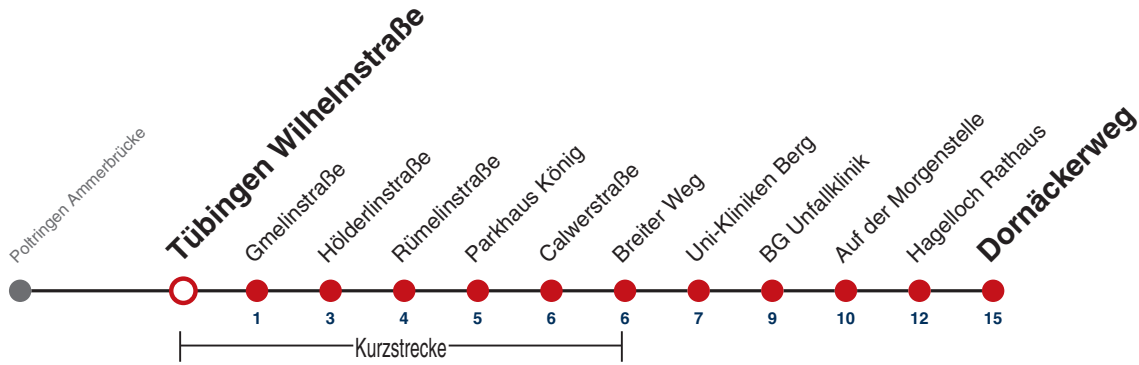

## Tübingen Wilhelmstraße → Hagelloch Dornäckerweg

Gültig ab 12.12.2021

	Montag - Freitag	Samstag	Sonn-/Feiertag
05	41		
06	24 54		
07	09 <sup>A</sup> <sub>91</sub> 24 39 <sup>A</sup> <sub>91</sub> 54		
08	09 <sup>A</sup> <sub>91</sub> 24 39 <sup>A</sup> <sub>91</sub> 54		
09	24 54		
10	24 54		
11	24 54		
12	24 54		
13	24 54		
14	24 54		
15	24 54		
16	24 54		
17	24 54		
18	24 54		
19	24 54		
20			
21			
22			
23			
00			
01			