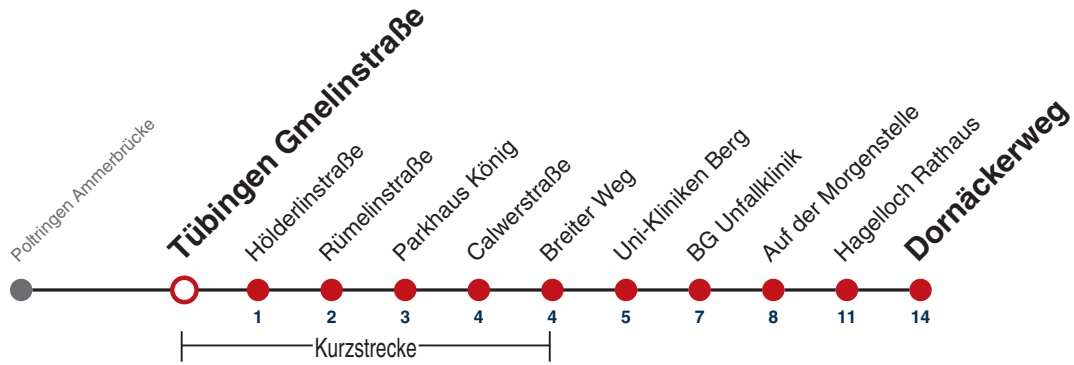

18

Tübingen Gmelinstraße → Hagelloch Dornäckerweg

Gültig ab 12.12.2021

	Montag - Freitag	Samstag	Sonn-/Feiertag
05	42		
06	26 56		
07	11^A₉₁ 26 41^A₉₁ 56		
08	11^A₉₁ 26 41^A₉₁ 56		
09	26 56		
10	26 56		
11	26 56		
12	26 56		
13	26 56		
14	26 56		
15	26 56		
16	26 56		
17	26 56		
18	26 56		
19	26 56		
20			
21			
22			
23			
00			
01			

A bis Tübingen BG Unfallklinik

91 nicht vom 27.12.21 bis 07.01.22 und nicht vom 01.08.22 bis 09.09.22

Fahrplanauskünfte rund um die Uhr:
naldo-App & landesweite Fahrplanauskunft
(0800 29 82 743, kostenlos)