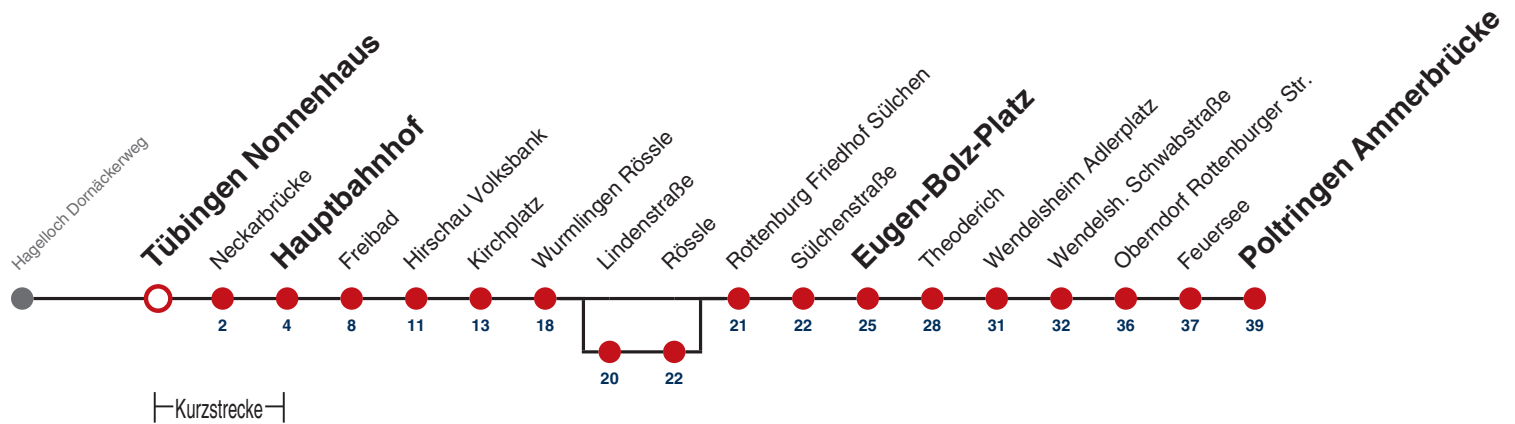

18

Tübingen Nonnenhaus → Poltringen Ammerbrücke

Gültig ab 12.12.2021

	Montag - Freitag	Samstag	Sonn-/Feiertag
05	52^A		
06	32^C		
07	02^C 32^C		
08	02^B 32^F 32^S		
09	02^B_D 32^F 32^S		
10	02^B 32^C		
11	02^B_F 02^C_S 32^C		
12	02^C 32^C		
13	02^C 32^C		
14	02^B_D 32^C		
15	02^B_F 02^C_S 32^S 32^F		
16	02^C 17^B₉₁ 32^C 47^C₉₁		
17	02^C 17^B₉₁ 32		
18	02^C 32^F 32^S		
19	02^F 02^C_S 32^C		
20	02^B		
21			
22			
23			
00			
01			

- **A** bis Tübingen Hauptbahnhof
- **B** bis Rottenburg E.-Bolz-Platz
- **C** bis Oberndorf Feuersee
- **D** bedient von Wurmlingen Lindenstr. bis Wurmlingen Rössle

- **F** nur an schulfreien Tagen
- **S** nur an Schultagen
- **91** nicht vom 27.12.21 bis 07.01.22 und nicht vom 01.08.22 bis 09.09.22

Fahrplanauskünfte rund um die Uhr:
naldo-App & landesweite Fahrplanauskunft
(0800 29 82 743, kostenlos)