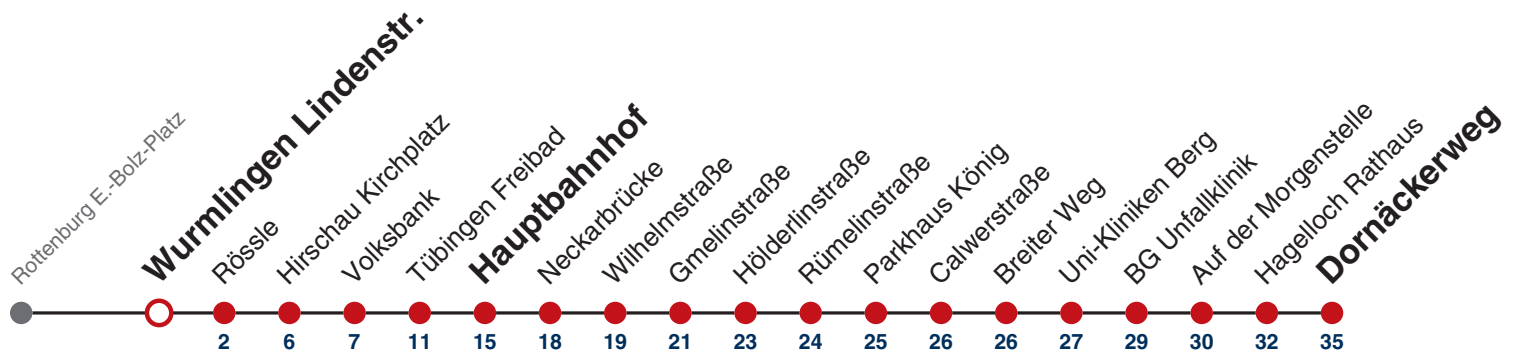

18

Wurmlingen Lindenstr. → Hagelloch Dornäckerweg

Gültig ab 12.12.2021

	Montag - Freitag	Samstag	Sonn-/Feiertag
05			
06			
07			
08			
09	05		
10			
11			
12			
13			
14			
15	05		
16			
17			
18			
19			
20			
21			
22			
23			
00			
01			

Fahrplanauskünfte rund um die Uhr:
naldo-App & landesweite Fahrplanauskunft
(0800 29 82 743, kostenlos)