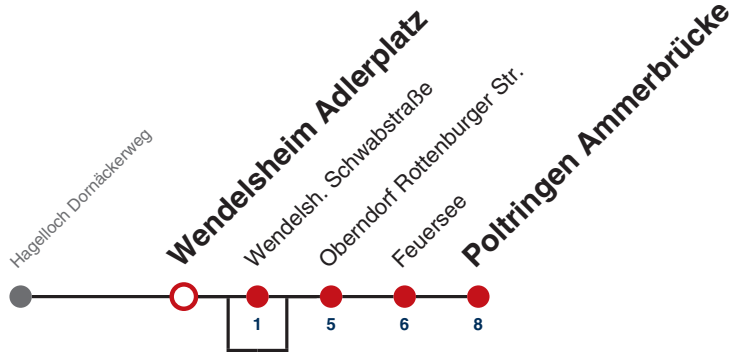

18

Wendelsheim Adlerplatz → Poltringen Ammerbrücke

Gültig ab 12.12.2021

	Montag - Freitag	Samstag	Sonn-/Feiertag
05			
06			57^A
07	03^A 33^A	01^A	57^A
08	03^A	01	57^A
09	03^F 03^A_S	01	57^A
10	03^F 03^A_S	01	57^A
11	03^A 33^A_S	01	57^A
12	03^A 33^A	01	57^A
13	03^A 33^A	01	57^A
14	03^A	01	57^A
15	03^A 33^A_S	01	57^A
16	03^S 03^A_F 33^A	01	57^A
17	03^A 18^A 33^A	01	57^A
18	03 18 33^A	01	57^A
19	03^F 03^A_S 33^F 33^A_S	01^A_{A18} 59^A_{A18}	57^A
20	03^A 53^A	55^A_{A18}	57^A
21	23^A 53^A	55^A_{A26}	57^A
22	23^A 53^A	55^A_{A26}	57^A
23		54^{AB}_{A26}	
00			
01			

A bis Oberndorf Feuersee **B** bedient nicht Wendelsheim Schwabstraße **F** nur an schulfreien Tagen **S** nur an Schultagen **A18** nicht 24.12. **A26** nicht 24. und 31.12.

Fahrplanauskünfte rund um die Uhr:
naldo-App & landesweite Fahrplanauskunft
(0800 29 82 743, kostenlos)