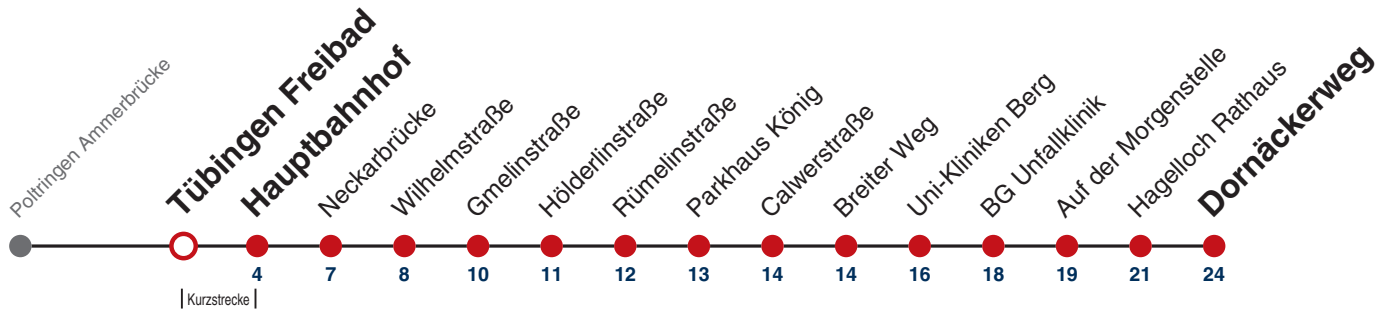

18

Tübingen Freibad → Hagelloch Dornäckerweg

Gültig ab 12.12.2021

	Montag - Freitag	Samstag	Sonn-/Feiertag
05	31	21^A_{R9} 49^A	22^A_{R9} 50^A
06	01^A 16 31^A₀ 46	19^A 49^A	20^A 50^A
07	01^B₉₁ 01^A₉₂ 15^A_S 16 31^B₉₁ 31^A₉₂ 46	19^A 49^A	20^A 50^A
08	01^B₉₁ 01^A₉₂ 16 31^B₉₁ 46	19^A 49^A	20^A 50^A
09	01^A₉₁ 16 46	19^A 49^A	20^A 50^A
10	16 46	19^A 49^A	20^A 50^A
11	16 46	19^A 49^A	20^A 50^A
12	11^A_S 16 16^{AF}₉₁ 46	19^A 49^A	20^A 50^A
13	16 46	19^A 49^A	20^A 50^A
14	16 46	19^A 49^A	20^A 50^A
15	16 21^A_S 46	19^A 49^A	20^A 50^A
16	11^A₉₁ 16 46 46^A₉₁	19^A 49^A	20^A 50^A
17	16 16^{AF}₉₁ 46 47^A₉₁	19^A 49^A	20^A 50^A
18	12^A_S 16 46	19^A_{A18} 49^A_{A18}	20^A 50^A
19	16 46	19^A_{A18} 49^A_{A18}	20^A 50^A
20	20^A 50^A	20^A_{A18} 50^A_{A18}	20^A 50^A
21	20^A 50^A	20^A_{A26} 50^A_{A18}	20^A 50^A
22	20^A 50^A	20^A_{A26} 50^A_{A18}	20^A 50^A
23	20^A	20^A_{A26}	20^A
00			
01			

A bis Tübingen Hauptbahnhof

B bis Tübingen BG Unfallklinik

O Mo - Fr (Normal)

F nur an schulfreien Tagen

S nur an Schultagen

91 nicht vom 27.12.21 bis 07.01.22 und nicht vom 01.08.22 bis 09.09.22

92 nur vom 27.12.21 bis 07.01.22 und nur vom 01.08.22 bis 09.09.22

A18 nicht 24.12.

A26 nicht 24. und 31.12.

R9 Anmeldefahrt, Anmeldung mind. 30 Min. vor Abfahrt, Tel. 07071 / 34 00 0

Fahrplanauskünfte rund um die Uhr:

naldo-App & landesweite Fahrplanauskunft
(0800 29 82 743, kostenlos)