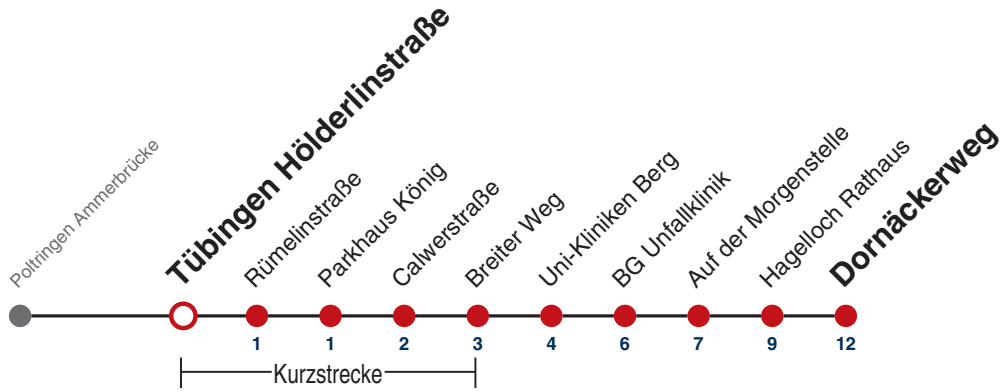

18

Tübingen Hölderlinstraße → Hagelloch Dornäckerweg

Gültig ab 12.12.2021

	Montag - Freitag	Samstag	Sonn-/Feiertag
05	43		
06	28 58		
07	13^A₉₁ 28 43^A₉₁ 58		
08	13^A₉₁ 28 43^A₉₁ 58		
09	28 58		
10	28 58		
11	28 58		
12	28 58		
13	28 58		
14	28 58		
15	28 58		
16	27^F 28^S 58		
17	28 58		
18	28 58		
19	28 58		
20			
21			
22			
23			
00			
01			

A bis Tübingen BG Unfallklinik **F** nur an schulfreien Tagen **S** nur an Schultagen **91** nicht vom 27.12.21 bis 07.01.22 und nicht vom 01.08.22 bis 09.09.22

Fahrplanauskünfte rund um die Uhr:
naldo-App & landesweite Fahrplanauskunft
(0800 29 82 743, kostenlos)