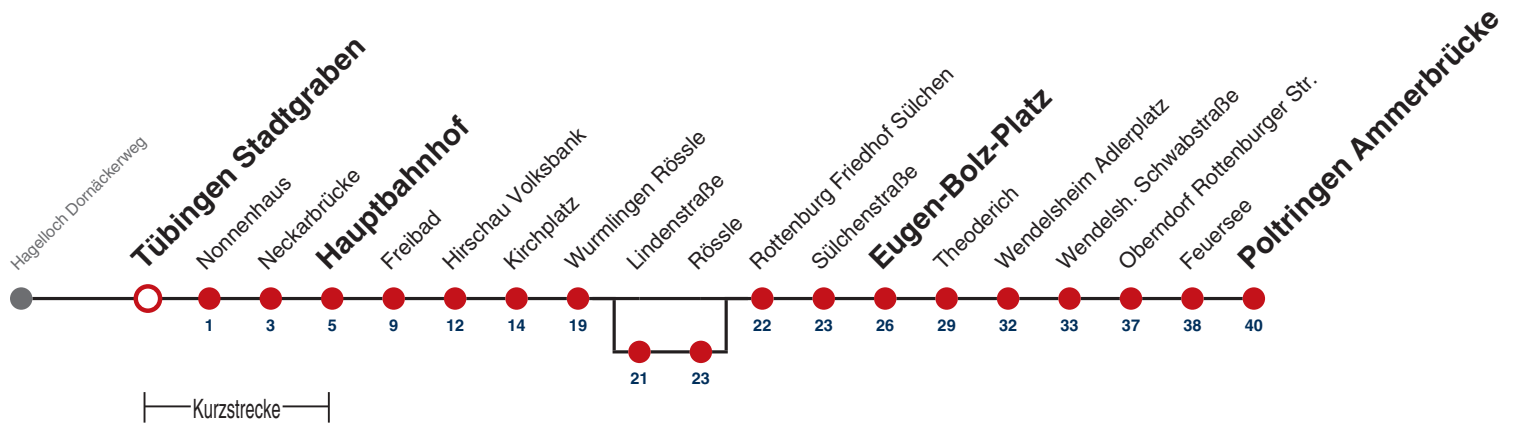

18

Tübingen Stadtgraben → Poltringen Ammerbrücke

Gültig ab 12.12.2021

	Montag - Freitag	Samstag	Sonn-/Feiertag
05	51^A		
06	31^C		
07	01^C 31^C		
08	01^B 31^F 31^S		
09	01^B_D 31^F 31^S		
10	01^B 31^C		
11	01^B_F 01^C_S 31^C		
12	01^C 31^C		
13	01^C 31^C		
14	01^B_D 31^C		
15	01^B_F 01^C_S 31^S 31^F		
16	01^C 16^B₉₁ 31^C 46^C₉₁		
17	01^C 16^B₉₁ 31		
18	01^C 31^F 31^S		
19	01^F 01^C_S 31^C		
20	01^B		
21			
22			
23			
00			
01			

- **A** bis Tübingen Hauptbahnhof
- **B** bis Rottenburg E.-Bolz-Platz
- **C** bis Oberndorf Feuersee
- **D** bedient von Wurmlingen Lindenstr. bis Wurmlingen Rössle

- **F** nur an schulfreien Tagen
- **S** nur an Schultagen
- **91** nicht vom 27.12.21 bis 07.01.22 und nicht vom 01.08.22 bis 09.09.22

Fahrplanauskünfte rund um die Uhr:
naldo-App & landesweite Fahrplanauskunft
(0800 29 82 743, kostenlos)