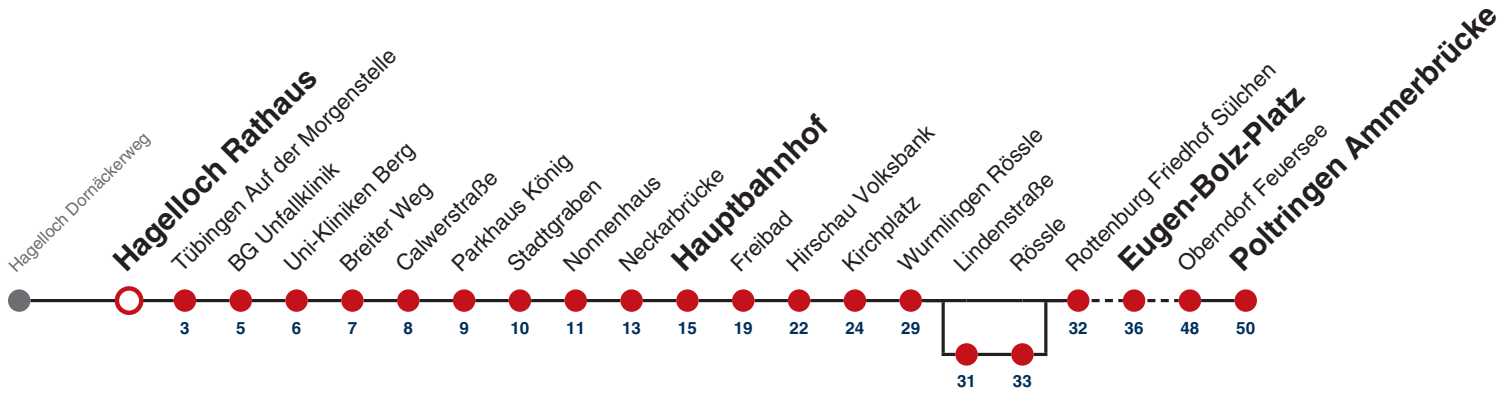

18

Hagelloch Rathaus → Poltringen Ammerbrücke

Gültig ab 12.12.2021

	Montag - Freitag	Samstag	Sonn-/Feiertag
05	41^B	41^A_{R9}	41^A_{R9}
06	21^D 51^D		
07	21^D 51^C		
08	21^F 21^D_S 51^C_E		
09	21^F 21^D_S 51^C		
10	21^D 51^C_F 51^D_S		
11	21^D 51^D		
12	21^D 51^D	41^A_{R9}	41^A_{R9}
13	21^D 51^C_E		
14	21^D 51^C_F 51^D_S		
15	21^S 21^D_F 51^D		
16	21^D 51^D		
17	21 51^D		
18	21^F 21^D_S 51^F 51^D_S		
19	21^D 51^C		
20	26^A_{R9}	26^{AA18}_{R9}	26^A_{R9}
21			
22			
23			
00			
01			

- **A** bis Tübingen Uni-Kliniken Berg
- **B** bis Tübingen Hauptbahnhof
- **C** bis Rottenburg E.-Bolz-Platz
- **D** bis Oberndorf Feuersee
- **E** bedient von Wurmlingen Lindenstr. bis Wurmlingen Rössle

- **F** nur an schulfreien Tagen
- **S** nur an Schultagen
- **A18** nicht 24.12.
- **R9** Anmeldefahrt, Anmeldung mind. 30 Min. vor Abfahrt, Tel. 07071 / 34 00 0

Fahrplanauskünfte rund um die Uhr:
naldo-App & landesweite Fahrplanauskunft
(0800 29 82 743, kostenlos)