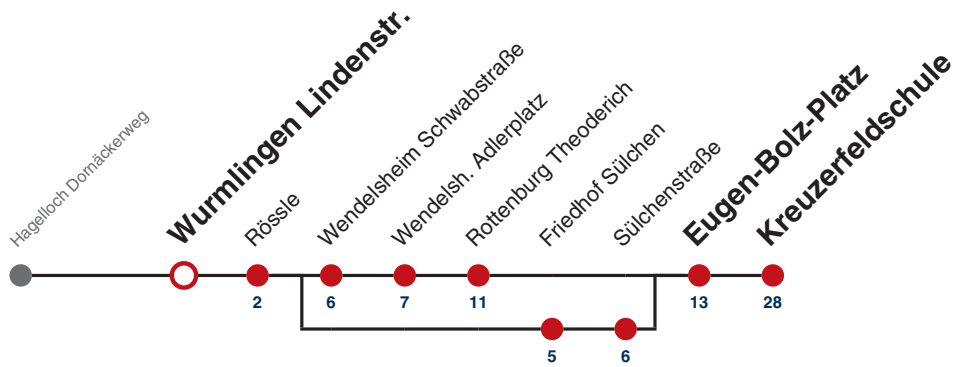

18

Wurmlingen Lindenstr. → Rottenburg Kreuzerfeldschule

Gültig ab 12.12.2021

	Montag - Freitag	Samstag	Sonn-/Feiertag
05			
06			
07	12^S		
08			
09	22^A_B		
10			
11			
12			
13			
14	22^A_B		
15			
16			
17			
18			
19			
20			
21			
22			
23			
00			
01			

A bis Rottenburg E.-Bolz-Platz

B bedient von Rottenburg Friedhof Sülchen bis Rottenburg Sülchenstraße

S nur an Schultagen

Fahrplanauskünfte rund um die Uhr:
naldo-App & landesweite Fahrplanauskunft
(0800 29 82 743, kostenlos)