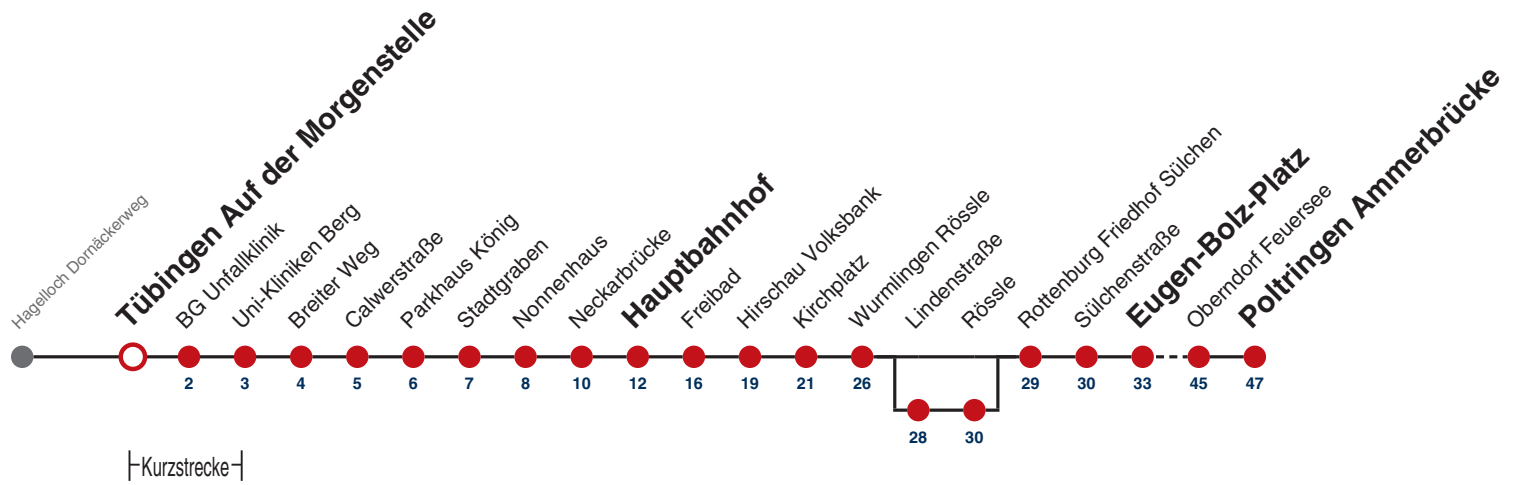

18

Tübingen Auf der Morgenstelle → Poltringen Ammerbrücke

Gültig ab 12.12.2021

	Montag - Freitag	Samstag	Sonn-/Feiertag
05	44^B	44^A_{R9}	44^A_{R9}
06	24^D 54^D		
07	24^D 54^C		
08	24^F 24^D_S 54^C_E		
09	24^F 24^D_S 54^C		
10	24^D 54^C_F 54^D_S		
11	24^D 54^D		
12	24^D 54^D	44^A_{R9}	44^A_{R9}
13	24^D 54^C_E		
14	24^D 54^C_F 54^D_S		
15	24^S 24^D_F 54^D		
16	24^D 54^D		
17	24 54^D		
18	24^F 24^D_S 54^F 54^D_S		
19	24^D 54^C		
20	29^A_{R9}	29^{AA18}_{R9}	29^A_{R9}
21			
22			
23			
00			
01			

- **A** bis Tübingen Uni-Kliniken Berg
- **B** bis Tübingen Hauptbahnhof
- **C** bis Rottenburg E.-Bolz-Platz
- **D** bis Oberndorf Feuersee
- **E** bedient von Wurmlingen Lindenstr. bis Wurmlingen Rössle

- **F** nur an schulfreien Tagen
- **S** nur an Schultagen
- **A18** nicht 24.12.
- **R9** Anmeldefahrt, Anmeldung mind. 30 Min. vor Abfahrt, Tel. 07071 / 34 00 0

Fahrplanauskünfte rund um die Uhr:
naldo-App & landesweite Fahrplanauskunft
(0800 29 82 743, kostenlos)