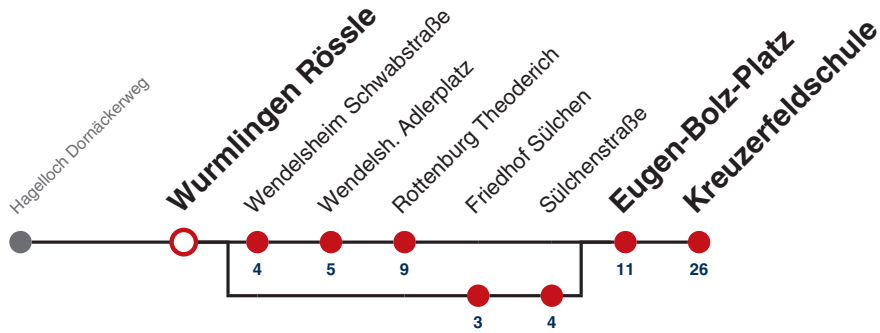

18

Wurmlingen Rössle → Rottenburg Kreuzerfeldschule

Gültig ab 12.12.2021

	Montag - Freitag	Samstag	Sonn-/Feiertag
05			
06			
07	14^S		
08			
09	24^A_B		
10			
11			
12			
13			
14	24^A_B		
15			
16			
17			
18			
19			
20			
21			
22			
23			
00			
01			

A bis Rottenburg E.-Bolz-Platz

B bedient von Rottenburg Friedhof Sülchen bis Rottenburg Sülchenstraße

S nur an Schultagen

Fahrplanauskünfte rund um die Uhr:
naldo-App & landesweite Fahrplanauskunft
(0800 29 82 743, kostenlos)