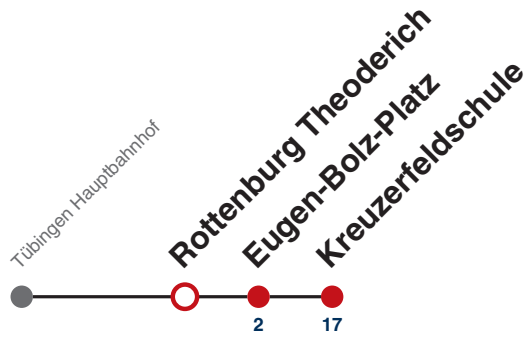

18

Rottenburg Theoderich → Rottenburg Kreuzerfeldschule

Gültig ab 12.12.2021

	Montag - Freitag	Samstag	Sonn-/Feiertag
05			
06			
07	23^S		
08			
09			
10			
11			
12			
13			
14			
15			
16			
17			
18			
19			
20			
21			
22			
23			
00			
01			

S nur an Schultagen

Fahrplanauskünfte rund um die Uhr:
naldo-App & landesweite Fahrplanauskunft
(0800 29 82 743, kostenlos)