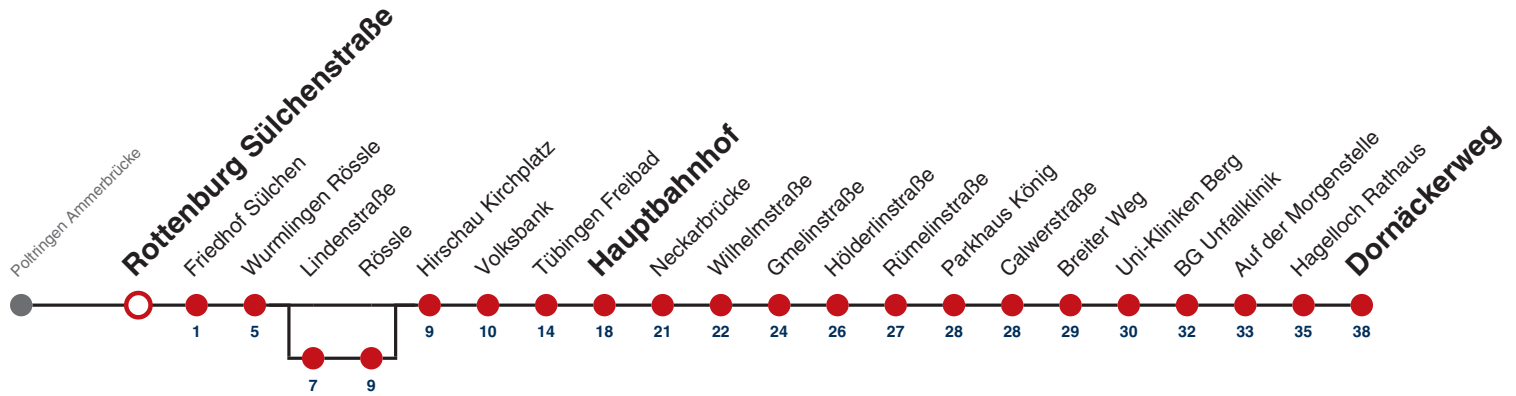

18

Rottenburg Sülchenstraße → Hagelloch Dornäckerweg

Gültig ab 12.12.2021

	Montag - Freitag							Samstag		Sonn-/Feiertag	
05	17	47^A						35^A		36^A	
06	02	17^A_S	32	47^B₉₁	47^A₉₂			05^A	35^A	06^A	36^A
07	02	13^B₉₁	17^A₉₂	30^S	32^F	47^B₉₁	47^A₉₂	05^A	35^A	06^A	36^A
08	02	17^B₉₁	32	58^C				05^A	35^A	06^A	36^A
09	32							05^A	35^A	06^A	36^A
10	02	32						05^A	35^A	06^A	36^A
11	02	32						05^A	35^A	06^A	36^A
12	02	32						05^A	35^A	06^A	36^A
13	02	32						05^A	35^A	06^A	36^A
14	02	32	58^C					05^A	35^A	06^A	36^A
15	32							05^A	35^A	06^A	36^A
16	02	32						05^A	35^A	06^A	36^A
17	02	32						05^A	35^A	06^A	36^A
18	02	32						05^A_{A18}	35^A_{A18}	06^A	36^A
19	02	32						05^A_{A18}	35^A_{A18}	06^A	36^A
20	06^A	36^A						06^A_{A18}	36^A_{A18}	06^A	36^A
21	06^A	36^A						06^A_{A26}	36^A_{A18}	06^A	36^A
22	06^A	36^A						06^A_{A26}	36^A_{A18}	06^A	36^A
23	06^A							06^A_{A26}		06^A	
00											
01											

- **A** bis Tübingen Hauptbahnhof
- **B** bis Tübingen BG Unfallklinik
- **C** bedient von Wurmlingen Lindenstr. bis Wurmlingen Rössle
- **F** nur an schulfreien Tagen
- **S** nur an Schultagen

- **91** nicht vom 27.12.21 bis 07.01.22 und nicht vom 01.08.22 bis 09.09.22
- **92** nur vom 27.12.21 bis 07.01.22 und nur vom 01.08.22 bis 09.09.22
- **A18** nicht 24.12.
- **A26** nicht 24. und 31.12.

Fahrplanauskünfte rund um die Uhr:
naldo-App & landesweite Fahrplanauskunft
(0800 29 82 743, kostenlos)