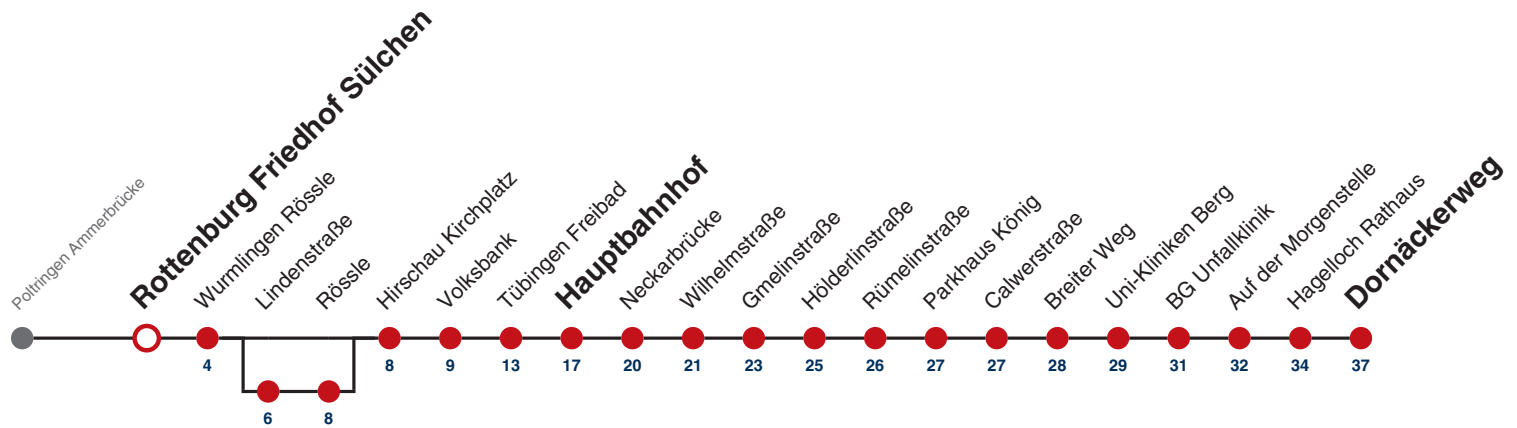

18

Rottenburg Friedhof Sülchen → Hagelloch Dornäckerweg

Gültig ab 12.12.2021

	Montag - Freitag							Samstag		Sonn-/Feiertag	
05	18	48^A						36^A		37^A	
06	03	18^A_S	33	48^B₉₁	48^A₉₂		06^A	36^A	07^A	37^A	
07	03	14^B₉₁	18^A₉₂	31^S	33^F	48^B₉₁	48^A₉₂	06^A	36^A	07^A	37^A
08	03	18^B₉₁	33	59^C				06^A	36^A	07^A	37^A
09	33							06^A	36^A	07^A	37^A
10	03	33						06^A	36^A	07^A	37^A
11	03	33						06^A	36^A	07^A	37^A
12	03	33						06^A	36^A	07^A	37^A
13	03	33						06^A	36^A	07^A	37^A
14	03	33	59^C					06^A	36^A	07^A	37^A
15	33							06^A	36^A	07^A	37^A
16	03	33						06^A	36^A	07^A	37^A
17	03	33						06^A	36^A	07^A	37^A
18	03	33						06^A_{A18}	36^A_{A18}	07^A	37^A
19	03	33						06^A_{A18}	36^A_{A18}	07^A	37^A
20	07^A	37^A						07^A_{A18}	37^A_{A18}	07^A	37^A
21	07^A	37^A						07^A_{A26}	37^A_{A18}	07^A	37^A
22	07^A	37^A						07^A_{A26}	37^A_{A18}	07^A	37^A
23	07^A							07^A_{A26}		07^A	
00											
01											

- **A** bis Tübingen Hauptbahnhof
- **B** bis Tübingen BG Unfallklinik
- **C** bedient von Wurmlingen Lindenstr. bis Wurmlingen Rössle
- **F** nur an schulfreien Tagen
- **S** nur an Schultagen

- **91** nicht vom 27.12.21 bis 07.01.22 und nicht vom 01.08.22 bis 09.09.22
- **92** nur vom 27.12.21 bis 07.01.22 und nur vom 01.08.22 bis 09.09.22
- **A18** nicht 24.12.
- **A26** nicht 24. und 31.12.

Fahrplanauskünfte rund um die Uhr:
naldo-App & landesweite Fahrplanauskunft
(0800 29 82 743, kostenlos)