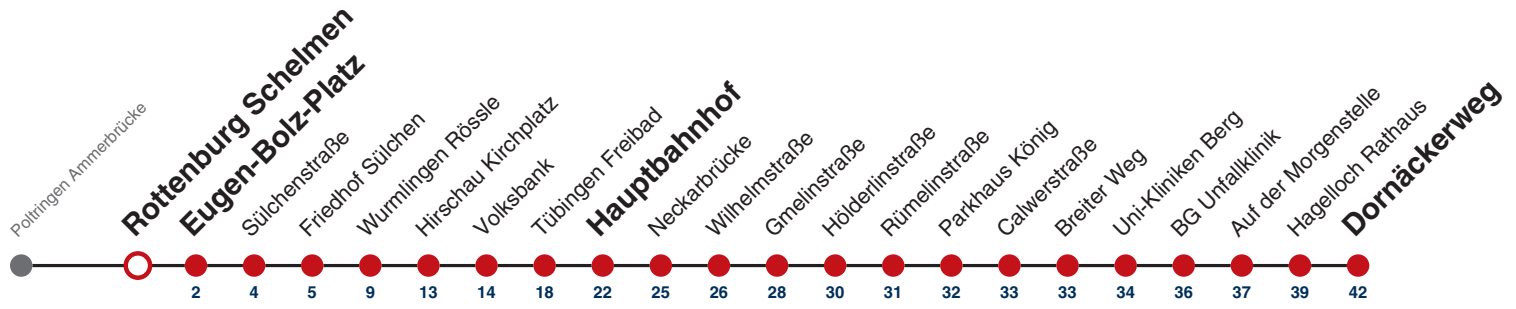

18

Rottenburg Schelmen → Hagelloch Dornäckerweg

Gültig ab 12.12.2021

	Montag - Freitag	Samstag	Sonn-/Feiertag
05	12 42^A 57		
06	27 42^B₉₁ 42^A₉₂ 57		
07	27^F 42^A₉₂ 57^F		
08	27		
09	27		
10	27		
11	27 57		
12	27 57		
13	27 57		
14	27		
15	27 57^S		
16	27 57		
17	27 57		
18	27 57		
19	29		
20	03^A		
21	03^A 33^A		
22	03^A 33^A		
23	03^A		
00			
01			

A bis Tübingen Hauptbahnhof
B bis Tübingen BG Unfallklinik

F nur an schulfreien Tagen
S nur an Schultagen

91 nicht vom 27.12.21 bis 07.01.22 und nicht vom 01.08.22 bis 09.09.22
92 nur vom 27.12.21 bis 07.01.22 und nur vom 01.08.22 bis 09.09.22

Fahrplanauskünfte rund um die Uhr:
naldo-App & landesweite Fahrplanauskunft
(0800 29 82 743, kostenlos)