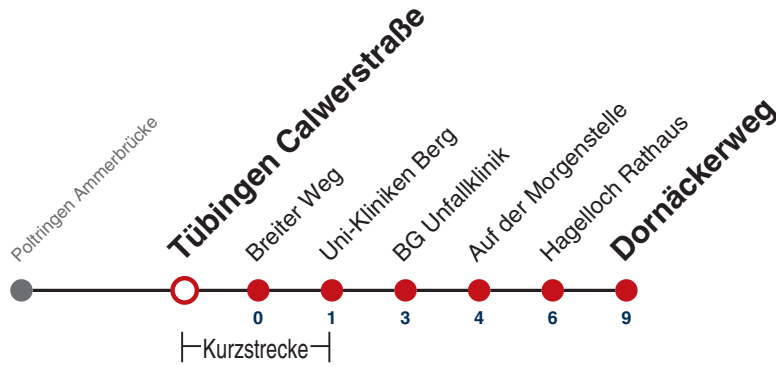

18

Tübingen Calwerstraße → Hagelloch Dornäckerweg

Gültig ab 12.12.2021

	Montag - Freitag	Samstag	Sonn-/Feiertag
05	45		
06	31		
07	01 16^A₉₁ 31 46^A₉₁		
08	01 16^A₉₁ 31 46^A₉₁		
09	01 31		
10	01 31		
11	01 31		
12	01 31		
13	01 31		
14	01 31		
15	01 31		
16	01 29^F 31^S		
17	01 31		
18	01 31		
19	01 31		
20	01		
21			
22			
23			
00			
01			

A bis Tübingen BG Unfallklinik **F** nur an schulfreien Tagen **S** nur an Schultagen **91** nicht vom 27.12.21 bis 07.01.22 und nicht vom 01.08.22 bis 09.09.22

Fahrplanauskünfte rund um die Uhr:
naldo-App & landesweite Fahrplanauskunft
(0800 29 82 743, kostenlos)