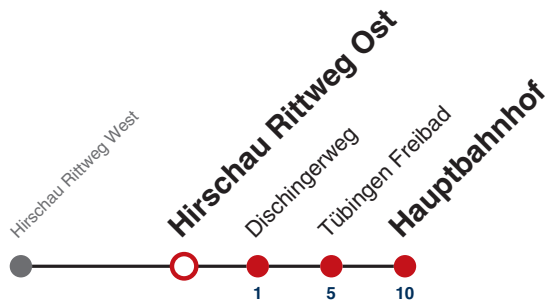

18

Hirschau Rittweg Ost → Tübingen Hauptbahnhof

Gültig ab 12.12.2021

	Montag - Freitag	Samstag	Sonn-/Feiertag
05			
06			
07			
08			
09			
10			
11			
12	06^S 11^F₉₁		
13			
14			
15	16^S		
16	06⁹¹ 41⁹¹		
17	11^F₉₁ 41⁹¹		
18	06^S		
19			
20			
21			
22			
23			
00			
01			

F nur an schulfreien Tagen

S nur an Schultagen

91 nicht vom 27.12.21 bis 07.01.22 und nicht vom 01.08.22 bis 09.09.22

Fahrplanauskünfte rund um die Uhr:
naldo-App & landesweite Fahrplanauskunft
(0800 29 82 743, kostenlos)