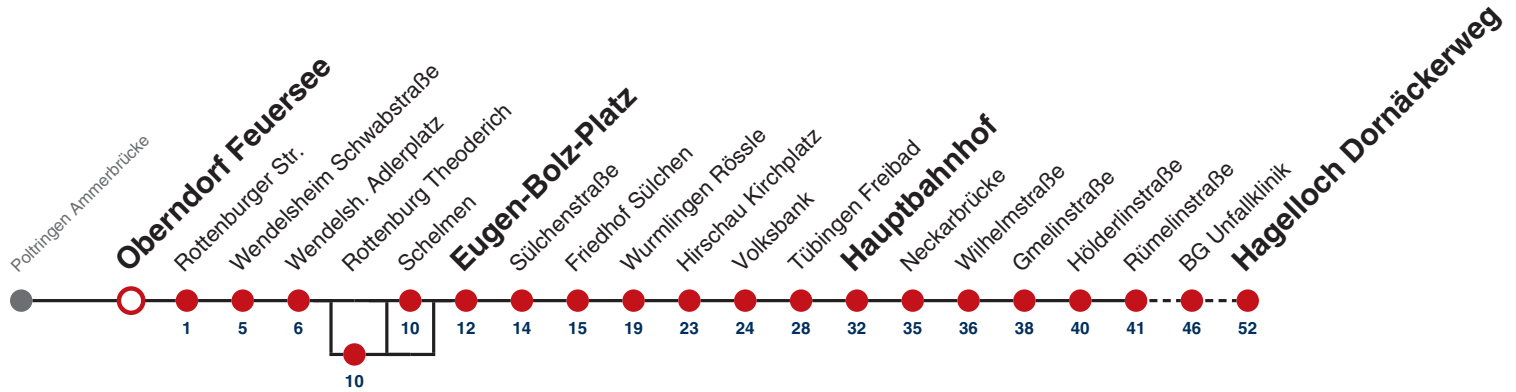

18

Oberndorf Feuersee → Hagelloch Dornäckerweg

Gültig ab 12.12.2021

	Montag - Freitag				Samstag		Sonn-/Feiertag	
05	02	32^A	47		22^A_D		23^A_D	
06	17	32^B₉₁	32^A₉₂	47	52^A_D		23^A_D	
07	13^{CD}_S	17^F	32^{BC}_{D91}	32^A₉₂	47^F	47^{CD}_S	22^A_D	23^A_D
08	17				22^A_D		23^A_D	
09	17				22^A_D		23^A_D	
10	17				22^A_D		23^A_D	
11	17	47			22^A_D		23^A_D	
12	17	47			22^A_D		23^A_D	
13	17	47			22^A_D		23^A_D	
14	17				22^A_D		23^A_D	
15	17	47^S			22^A_D		23^A_D	
16	17	47			22^A_D		23^A_D	
17	17	47			22^A_D		23^A_D	
18	17	47			22^{AD}_{A18}		23^A_D	
19	19	53^A			22^{AD}_{A18}		23^A_D	
20	53^A				22^{AD}_{A18}		23^A_D	
21	23^A	53^A			22^{AD}_{A18}		23^A_D	
22	23^A	53^A			22^{AD}_{A18}		23^A_D	
23								
00								
01								

A bis Tübingen Hauptbahnhof
B bis Tübingen BG Unfallklinik
C bedient Rottenburg Theoderich

D bedient nicht Rottenburg Schelmen
F nur an schulfreien Tagen
S nur an Schultagen

91 nicht vom 27.12.21 bis 07.01.22 und nicht vom 01.08.22 bis 09.09.22
92 nur vom 27.12.21 bis 07.01.22 und nur vom 01.08.22 bis 09.09.22
A18 nicht 24.12.

Fahrplanauskünfte rund um die Uhr:
naldo-App & landesweite Fahrplanauskunft
(0800 29 82 743, kostenlos)