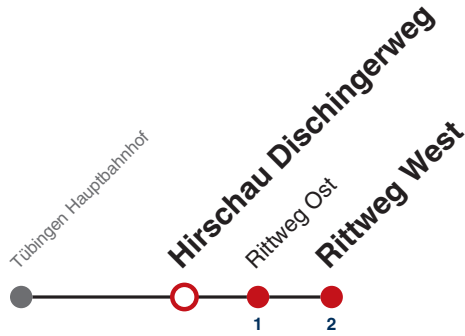

18

Hirschau Dischingerweg → Hirschau Rittweg West

Gültig ab 12.12.2021

	Montag - Freitag	Samstag	Sonn-/Feiertag
05	52^{R9}		
06	17⁹¹ 47^S		
07	02^S 17^F₉₁		
08	17⁹¹ 37^S 47^F₉₁		
09			
10			
11			
12			
13			
14			
15			
16			
17			
18			
19			
20			
21			
22			
23			
00			
01			

F nur an schulfreien Tagen
S nur an Schultagen

91 nicht vom 27.12.21 bis 07.01.22 und nicht vom 01.08.22 bis 09.09.22

R9 Anmeldefahrt, Anmeldung mind. 30 Min. vor Abfahrt, Tel. 07071 / 34 00 0

Fahrplanauskünfte rund um die Uhr:
naldo-App & landesweite Fahrplanauskunft
(0800 29 82 743, kostenlos)