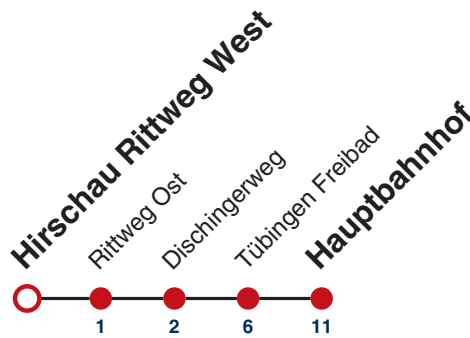

18

Hirschau Rittweg West → Tübingen Hauptbahnhof

Gültig ab 12.12.2021

	Montag - Freitag	Samstag	Sonn-/Feiertag
05			
06			
07			
08			
09			
10			
11			
12	05^S 10^F₉₁		
13			
14			
15	15^S		
16	05⁹¹ 40⁹¹		
17	10^F₉₁ 40⁹¹		
18	05^S		
19			
20			
21			
22			
23			
00			
01			

F nur an schulfreien Tagen

S nur an Schultagen

91 nicht vom 27.12.21 bis 07.01.22 und nicht vom 01.08.22 bis 09.09.22

Fahrplanauskünfte rund um die Uhr:
naldo-App & landesweite Fahrplanauskunft
(0800 29 82 743, kostenlos)