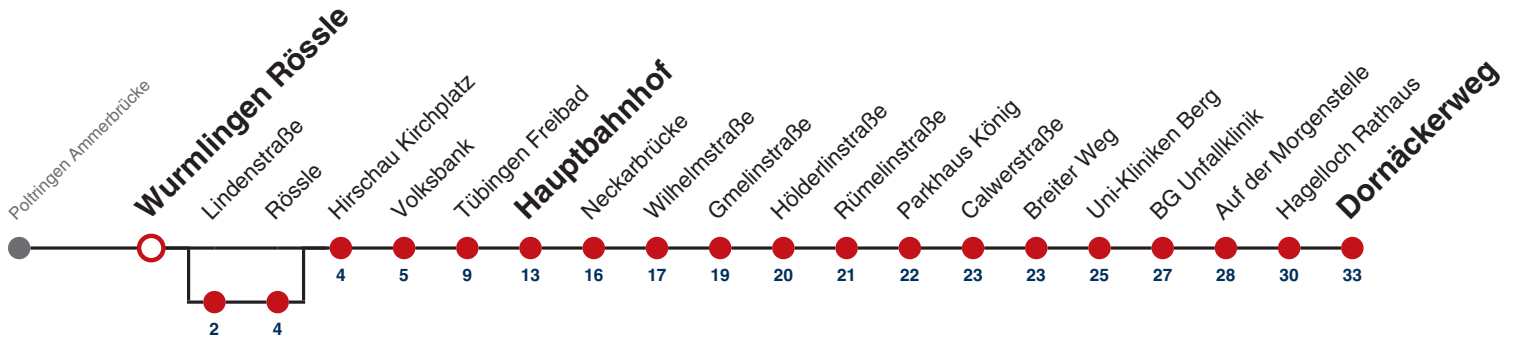

18

Wurmlingen Rössle → Hagelloch Dornäckerweg

Gültig ab 12.12.2021

	Montag - Freitag						Samstag		Sonn-/Feiertag	
05	22	52^A					40^A		41^A	
06	07	22^A_S	37	52^B₉₁	52^A₉₂		10^A	40^A	11^A	41^A
07	07	20^B₉₁	22^A₉₂	37	52^B₉₁	52^A₉₂	10^A	40^A	11^A	41^A
08	07	22^B₉₁		37			10^A	40^A	11^A	41^A
09	03^C	37				10^A	40^A	11^A	41^A	
10	07	37				10^A	40^A	11^A	41^A	
11	07	37				10^A	40^A	11^A	41^A	
12	07	37				10^A	40^A	11^A	41^A	
13	07	37				10^A	40^A	11^A	41^A	
14	07	37				10^A	40^A	11^A	41^A	
15	03^C	37				10^A	40^A	11^A	41^A	
16	07	37				10^A	40^A	11^A	41^A	
17	07	37				10^A	40^A	11^A	41^A	
18	07	37				10^A_{A18}	40^A_{A18}	11^A	41^A	
19	07	37				10^A_{A18}	40^A_{A18}	11^A	41^A	
20	11^A	41^A				11^A_{A18}	41^A_{A18}	11^A	41^A	
21	11^A	41^A				11^A_{A26}	41^A_{A18}	11^A	41^A	
22	11^A	41^A				11^A_{A26}	41^A_{A18}	11^A	41^A	
23	11^A					11^A_{A26}		11^A		
00										
01										

- **A** bis Tübingen Hauptbahnhof
- **B** bis Tübingen BG Unfallklinik
- **C** bedient von Wurmlingen Lindenstr. bis Wurmlingen Rössle
- **S** nur an Schultagen

- **91** nicht vom 27.12.21 bis 07.01.22 und nicht vom 01.08.22 bis 09.09.22
- **92** nur vom 27.12.21 bis 07.01.22 und nur vom 01.08.22 bis 09.09.22
- **A18** nicht 24.12.
- **A26** nicht 24. und 31.12.

Fahrplanauskünfte rund um die Uhr:
naldo-App & landesweite Fahrplanauskunft
(0800 29 82 743, kostenlos)