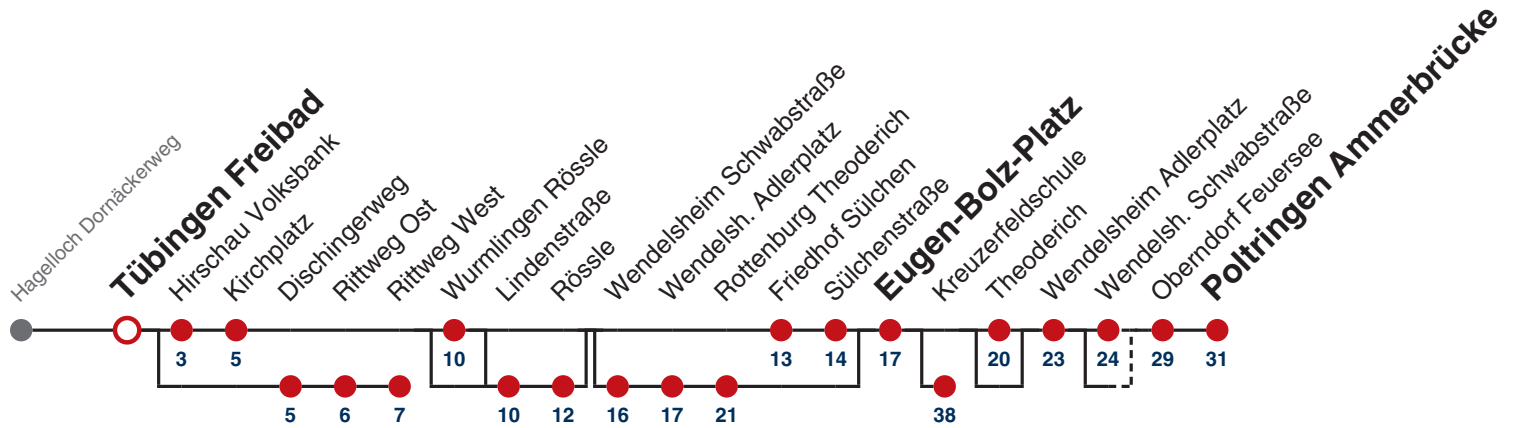

18

Tübingen Freibad → Poltringen Ammerbrücke

Gültig ab 12.12.2021

	Montag - Freitag	Samstag	Sonn-/Feiertag
05	47^B_{R9}		
06	12^B₉₁ 40^E 42^B_S 57^B_S	08^C 38^E_J	04^C 34^E_J
07	02^{DGH}_{IS} 10^E 12^{BF}₉₁ 40^E	08^C 38^J	04^C 34^E_J
08	10^C 12^B₉₁ 32^B_S 40^F 40^E_S 42^{BF}₉₁	08^C 38^J	04^C 34^E_J
09	10^C_H 40^F 40^E_S	08^C 38^J	04^C 34^E_J
10	10^C 40^E	08^C 38^J	04^C 34^E_J
11	10^C_F 10^E_S 40^E	08^C 38^J	04^C 34^E_J
12	10^E 25^A₉₁ 40^E 52^A₉₁	08^C 38^J	04^C 34^E_J
13	10^E 29^A_S 40^E	08^C 38^J	04^C 34^E_J
14	10^C_H 40^E	08^C 38^J	04^C 34^E_J
15	10^C_F 10^E_S 40^S 40^E_F 55^A₉₁	08^C 38^J	04^C 34^E_J
16	10^E 25^C₉₁ 40^E 55^E 55^A_S	08^C 38^J	04^C 34^E_J
17	10^E 25^C₉₁ 40 55	08^C 38^J	04^C 34^E_J
18	10^E 25^C₉₁ 40^F 40^E_S	08^C_{A18} 38^{EJ}_{A18}	04^C 34^E_J
19	10^F 10^E_S 40^E	08^C_{A18} 38^{EJ}_{A18}	04^C 34^E_J
20	10^C 34^E_J	04^C_{A18} 34^{EJ}_{A18}	04^C 34^E_J
21-22	04^E_J 34^E_J	04^C_{A18} 34^{EJ}_{A26}	04^C 34^E_J
23	04^C 34^C	04^C_{A18} 34^{EJ}_{KA26}	04^C 34^C
00-01			

- **A** bis Hirschau Kirchplatz
- **B** bis Hirschau Rittweg West
- **C** bis Rottenburg E.-Bolz-Platz
- **D** bis Rottenburg Kreuzerfeldschule
- **E** bis Oberndorf Feuersee
- **G** bedient nicht Wurmlingen Rössle
- **H** bedient von Wurmlingen Lindenstr. bis Wurmlingen Rössle
- **I** bedient von Wendelsheim Schwabstraße bis Rottenburg Theoderich

- **J** bedient nicht Rottenburg Theoderich
- **K** bedient nicht Wendelsheim Schwabstraße
- **F** nur an schulfreien Tagen
- **S** nur an Schultagen
- **91** nicht vom 27.12.21 bis 07.01.22 und nicht vom 01.08.22 bis 09.09.22
- **A18** nicht 24.12.
- **A26** nicht 24. und 31.12.
- **R9** Anmeldefahrt, Anmeldung mind. 30 Min. vor Abfahrt, Tel. 07071 / 34 00 0

Fahrplanauskünfte rund um die Uhr:
naldo-App & landesweite Fahrplanauskunft
(0800 29 82 743, kostenlos)