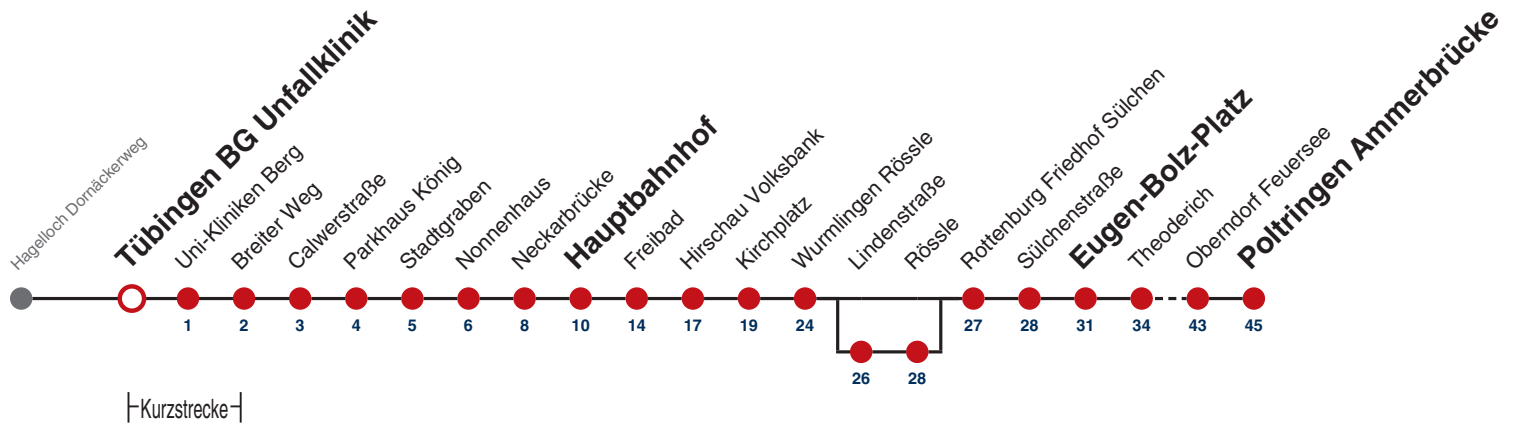

18

Tübingen BG Unfallklinik → Poltringen Ammerbrücke

Gültig ab 12.12.2021

	Montag - Freitag	Samstag	Sonn-/Feiertag
05	46^B	46^A_{R9}	46^A_{R9}
06	26^D 56^D		
07	26^D 56^C		
08	26^F 26^D_S 56^C_E		
09	26^F 26^D_S 56^C		
10	26^D 56^C_F 56^D_S		
11	26^D 56^D		
12	26^D 56^D	46^A_{R9}	46^A_{R9}
13	26^D 56^C_E		
14	26^D 56^C_F 56^D_S		
15	26^S 26^D_F 56^D		
16	11^C₉₁ 26^D 41^D₉₁ 56^D		
17	11^C₉₁ 26 56^D		
18	26^F 26^D_S 56^F 56^D_S		
19	26^D 56^C		
20	31^A_{R9}	31^{AA18}_{R9}	31^A_{R9}
21			
22			
23			
00			
01			

- **A** bis Tübingen Uni-Kliniken Berg
- **B** bis Tübingen Hauptbahnhof
- **C** bis Rottenburg E.-Bolz-Platz
- **D** bis Oberndorf Feuersee
- **E** bedient von Wurmlingen Lindenstr. bis Wurmlingen Rössle

- **F** nur an schulfreien Tagen
- **S** nur an Schultagen
- **91** nicht vom 27.12.21 bis 07.01.22 und nicht vom 01.08.22 bis 09.09.22
- **A18** nicht 24.12.
- **R9** Anmeldefahrt, Anmeldung mind. 30 Min. vor Abfahrt, Tel. 07071 / 34 00 0

Fahrplanauskünfte rund um die Uhr:
naldo-App & landesweite Fahrplanauskunft
(0800 29 82 743, kostenlos)