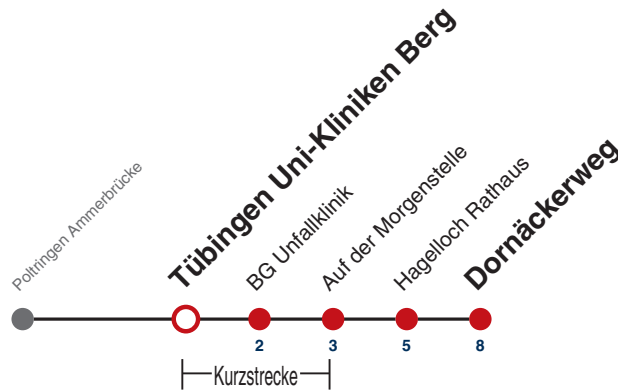

18

Tübingen Uni-Kliniken Berg → Hagelloch Dornäckerweg

Gültig ab 12.12.2021

	Montag - Freitag	Samstag	Sonn-/Feiertag
05	47		
06	32	39^{R9}	28^{R9}
07	02 17^A₉₁ 32 47^A₉₁		
08	02 17^A₉₁ 32 47^A₉₁		
09	02 32		
10	02 32		
11	02 32		
12	02 32		
13	02 32		
14	02 32	19^{R9}	19^{R9}
15	02 32		
16	02 32		
17	02 32		
18	02 32		
19	02 32		
20	02		
21	19^{R9}	19^{A26}_{R9}	19^{R9}
22			
23			
00			
01			

A bis Tübingen BG Unfallklinik

A26 nicht 24. und 31.12.

91 nicht vom 27.12.21 bis 07.01.22 und nicht vom 01.08.22 bis 09.09.22

R9 Anmeldefahrt, Anmeldung mind. 30 Min. vor Abfahrt, Tel. 07071 / 34 00 0

Fahrplanauskünfte rund um die Uhr:
naldo-App & landesweite Fahrplanauskunft
(0800 29 82 743, kostenlos)