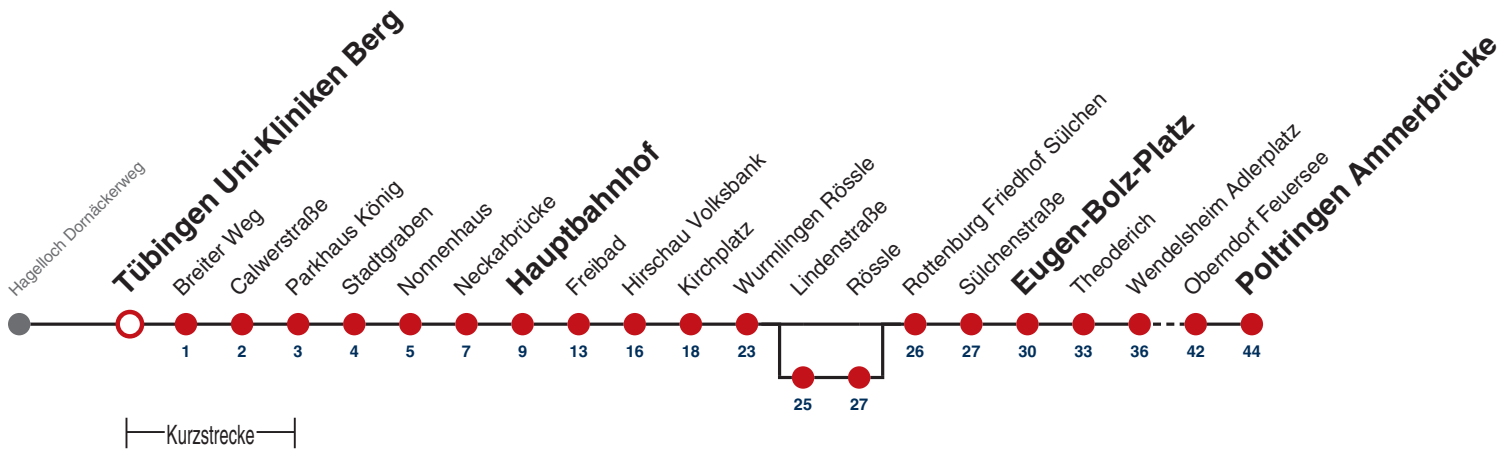

18

Tübingen Uni-Kliniken Berg → Poltringen Ammerbrücke

Gültig ab 12.12.2021

	Montag - Freitag	Samstag	Sonn-/Feiertag
05	47^A		
06	27^C 57^C		
07	27^C 57^B		
08	27^F 27^C_S 57^B_D		
09	27^F 27^C_S 57^B		
10	27^C 57^B_F 57^C_S		
11	27^C 57^C		
12	27^C 57^C		
13	27^C 57^B_D		
14	27^C 57^B_F 57^C_S		
15	27^S 27^C_F 57^C		
16	12^B₉₁ 27^C 42^C₉₁ 57^C		
17	12^B₉₁ 27 57^C		
18	27^F 27^C_S 57^F 57^C_S		
19	27^C 57^B		
20			
21			
22			
23			
00			
01			

- **A** bis Tübingen Hauptbahnhof
- **B** bis Rottenburg E.-Bolz-Platz
- **C** bis Oberndorf Feuersee
- **D** bedient von Wurmlingen Lindenstr. bis Wurmlingen Rössle

- **F** nur an schulfreien Tagen
- **S** nur an Schultagen
- **91** nicht vom 27.12.21 bis 07.01.22 und nicht vom 01.08.22 bis 09.09.22

Fahrplanauskünfte rund um die Uhr:
naldo-App & landesweite Fahrplanauskunft
(0800 29 82 743, kostenlos)