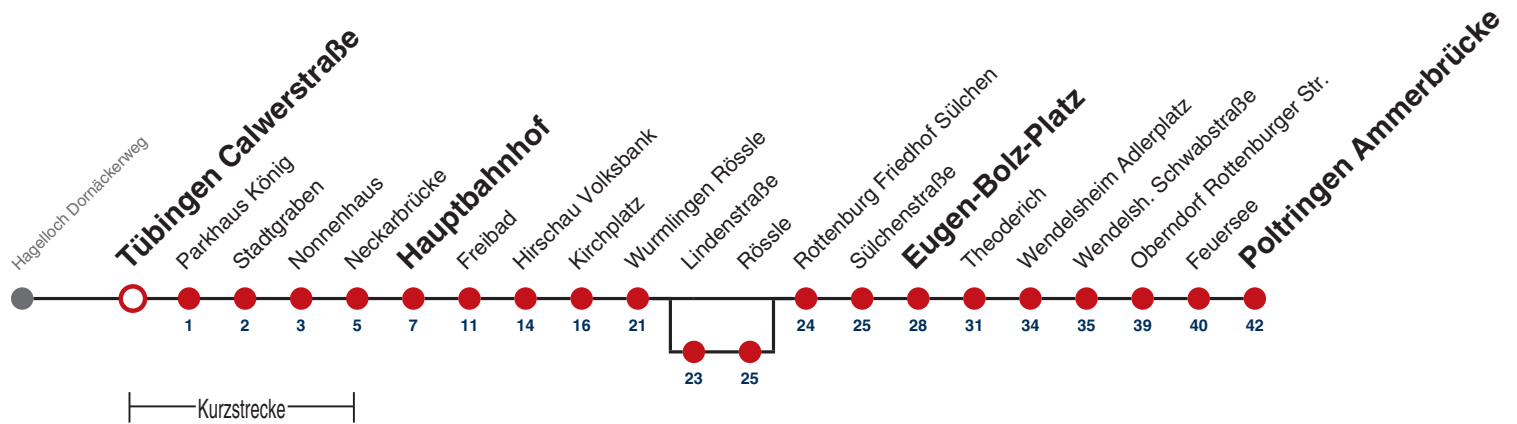

18

Tübingen Calwerstraße → Poltringen Ammerbrücke

Gültig ab 12.12.2021

	Montag - Freitag	Samstag	Sonn-/Feiertag
05	49^A		
06	29^C 59^C		
07	29^C 59^B		
08	29^F 29^{C_S} 59^{B_D}		
09	29^F 29^{C_S} 59^B		
10	29^C 59^{B_F} 59^{C_S}		
11	29^C 59^C		
12	29^C 59^C		
13	29^C 59^{B_D}		
14	29^C 59^{B_F} 59^{C_S}		
15	29^S 29^{C_F} 59^C		
16	14^{B₉₁} 29^C 44^{C₉₁} 59^C		
17	14^{B₉₁} 29 59^C		
18	29^F 29^{C_S} 59^F 59^{C_S}		
19	29^C 59^B		
20			
21			
22			
23			
00			
01			

- **A** bis Tübingen Hauptbahnhof
- **B** bis Rottenburg E.-Bolz-Platz
- **C** bis Oberndorf Feuersee
- **D** bedient von Wurmlingen Lindenstr. bis Wurmlingen Rössle

- **F** nur an schulfreien Tagen
- **S** nur an Schultagen
- **91** nicht vom 27.12.21 bis 07.01.22 und nicht vom 01.08.22 bis 09.09.22

Fahrplanauskünfte rund um die Uhr:
naldo-App & landesweite Fahrplanauskunft
(0800 29 82 743, kostenlos)