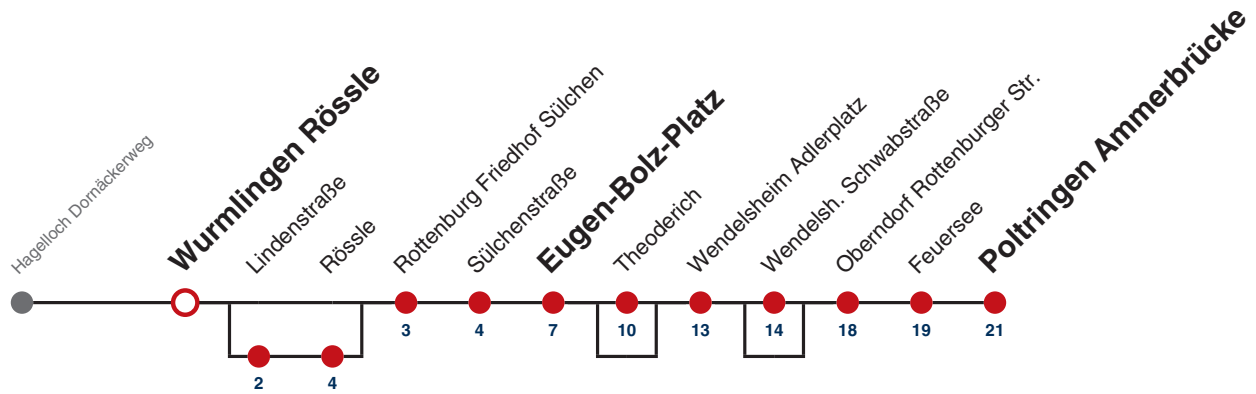

18

Wurmlingen Rössle → Poltringen Ammerbrücke

Gültig ab 12.12.2021

	Montag - Freitag	Samstag	Sonn-/Feiertag
05			
06	50^B	18^A 48^{BD}	12^A 44^{BD}
07	20^B 50^B	18^A 48^D	12^A 44^{BD}
08	20^A 50^F 50^{BS}	18^A 48^D	12^A 44^{BD}
09	20^{AC} 50^F 50^{BS}	18^A 48^D	12^A 44^{BD}
10	20^A 50^B	18^A 48^D	12^A 44^{BD}
11	20^{AF} 20^{BS} 50^B	18^A 48^D	12^A 44^{BD}
12	20^B 50^B	18^A 48^D	12^A 44^{BD}
13	20^B 50^B	18^A 48^D	12^A 44^{BD}
14	20^{AC} 50^B	18^A 48^D	12^A 44^{BD}
15	20^{AF} 20^{BS} 50^S 50^{BF}	18^A 48^D	12^A 44^{BD}
16	20^B 35^{A91} 50^B	18^A 48^D	12^A 44^{BD}
17	05^B 20^B 35^{A91} 50	18^A 48^D	12^A 44^{BD}
18	05 20^B 35^{A91} 50^F 50^{BS}	18^{A18} 48^{BD A18}	12^A 44^{BD}
19	20^F 20^{BS} 50^B	18^{A18} 48^{BD A18}	12^A 44^{BD}
20	20^A 42^{BD}	14^{A18} 42^{BD A18}	12^A 44^{BD}
21	12^{BD} 42^{BD}	14^{A18} 42^{BD A26}	12^A 44^{BD}
22	12^{BD} 42^{BD}	14^{A18} 42^{BD A26}	12^A 44^{BD}
23	12^A 42^A	14^{A18} 42^{BD EA26}	12^A 44^A
00			
01			

- **A** bis Rottenburg E.-Bolz-Platz
- **B** bis Oberndorf Feuersee
- **C** bedient von Wurmlingen Lindenstr. bis Wurmlingen Rössle
- **D** bedient nicht Rottenburg Theoderich
- **E** bedient nicht Wendelsheim Schwabstraße

- **F** nur an schulfreien Tagen
- **S** nur an Schultagen
- **91** nicht vom 27.12.21 bis 07.01.22 und nicht vom 01.08.22 bis 09.09.22
- **A18** nicht 24.12.
- **A26** nicht 24. und 31.12.

Fahrplanauskünfte rund um die Uhr:
naldo-App & landesweite Fahrplanauskunft
(0800 29 82 743, kostenlos)