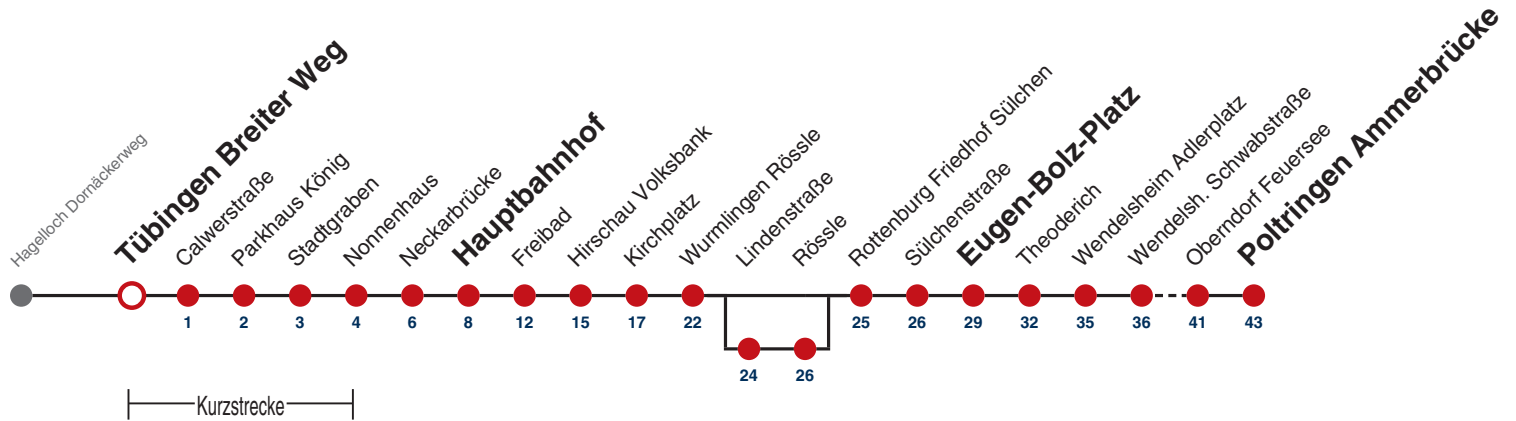

18

Tübingen Breiter Weg → Poltringen Ammerbrücke

Gültig ab 12.12.2021

	Montag - Freitag	Samstag	Sonn-/Feiertag
05	48^A		
06	28^C 58^C		
07	28^C 58^B		
08	28^F 28^C_S 58^B_D		
09	28^F 28^C_S 58^B		
10	28^C 58^B_F 58^C_S		
11	28^C 58^C		
12	28^C 58^C		
13	28^C 58^B_D		
14	28^C 58^B_F 58^C_S		
15	28^S 28^C_F 58^C		
16	13^B₉₁ 28^C 43^C₉₁ 58^C		
17	13^B₉₁ 28 58^C		
18	28^F 28^C_S 58^F 58^C_S		
19	28^C 58^B		
20			
21			
22			
23			
00			
01			

- **A** bis Tübingen Hauptbahnhof
- **B** bis Rottenburg E.-Bolz-Platz
- **C** bis Oberndorf Feuersee
- **D** bedient von Wurmlingen Lindenstr. bis Wurmlingen Rössle

- **F** nur an schulfreien Tagen
- **S** nur an Schultagen
- **91** nicht vom 27.12.21 bis 07.01.22 und nicht vom 01.08.22 bis 09.09.22

Fahrplanauskünfte rund um die Uhr:
naldo-App & landesweite Fahrplanauskunft
(0800 29 82 743, kostenlos)