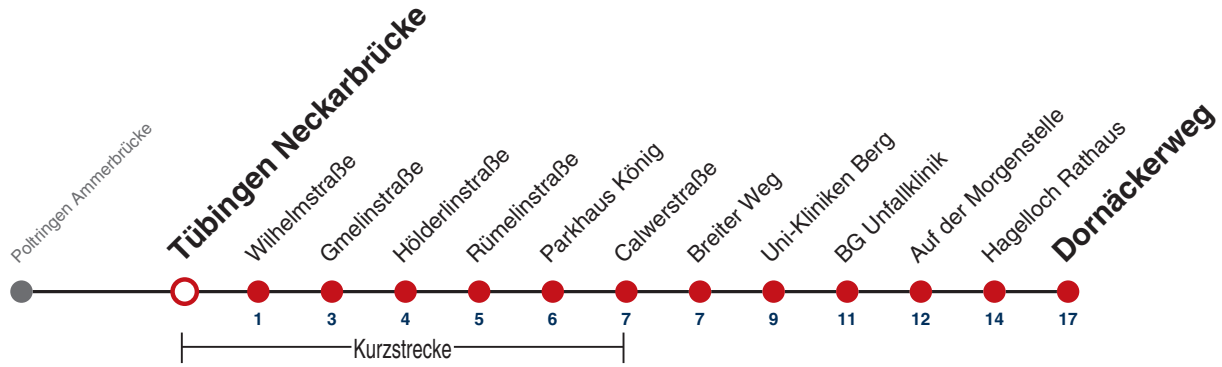

18

Tübingen Neckarbrücke → Hagelloch Dornäckerweg

Gültig ab 12.12.2021

	Montag - Freitag	Samstag	Sonn-/Feiertag
05	39		
06	23 53		
07	08^A₉₁ 23 38^A₉₁ 53		
08	08^A₉₁ 23 38^A₉₁ 53		
09	23 53		
10	23 53		
11	23 53		
12	23 53		
13	23 53		
14	23 53		
15	23 53		
16	22^F 23^S 53		
17	23 53		
18	23 53		
19	23 53		
20			
21			
22			
23			
00			
01			

A bis Tübingen BG Unfallklinik **F** nur an schulfreien Tagen **S** nur an Schultagen **91** nicht vom 27.12.21 bis 07.01.22 und nicht vom 01.08.22 bis 09.09.22

Fahrplanauskünfte rund um die Uhr:
naldo-App & landesweite Fahrplanauskunft
(0800 29 82 743, kostenlos)