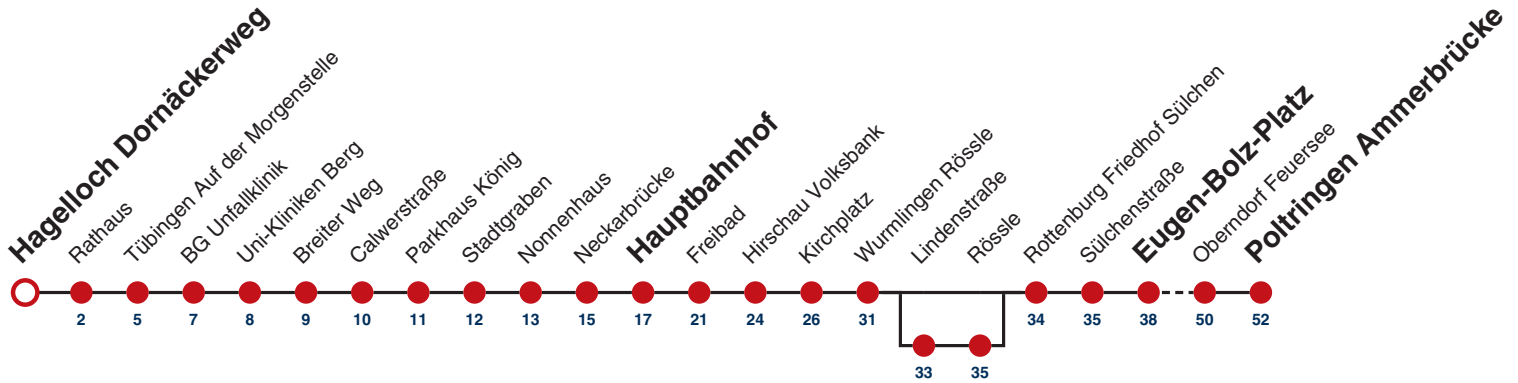

## Hagelloch Dornäckerweg → Poltringen Ammerbrücke

Gültig ab 12.12.2021

┌Kurzstrecke┐

	Montag - Freitag	Samstag	Sonn-/Feiertag
05	39 <sup>B</sup>	39 <sup>A</sup> <sub>R9</sub>	39 <sup>A</sup> <sub>R9</sub>
06	19 <sup>D</sup> 49 <sup>D</sup>		
07	19 <sup>D</sup> 49 <sup>C</sup>		
08	19 <sup>F</sup> 19 <sup>D</sup> <sub>S</sub> 49 <sup>C</sup> <sub>E</sub>		
09	19 <sup>F</sup> 19 <sup>D</sup> <sub>S</sub> 49 <sup>C</sup>		
10	19 <sup>D</sup> 49 <sup>C</sup> <sub>F</sub> 49 <sup>D</sup> <sub>S</sub>		
11	19 <sup>D</sup> 49 <sup>D</sup>		
12	19 <sup>D</sup> 49 <sup>D</sup>	39 <sup>A</sup> <sub>R9</sub>	39 <sup>A</sup> <sub>R9</sub>
13	19 <sup>D</sup> 49 <sup>C</sup> <sub>E</sub>		
14	19 <sup>D</sup> 49 <sup>C</sup> <sub>F</sub> 49 <sup>D</sup> <sub>S</sub>		
15	19 <sup>S</sup> 19 <sup>D</sup> <sub>F</sub> 49 <sup>D</sup>		
16	19 <sup>D</sup> 49 <sup>D</sup>		
17	19 49 <sup>D</sup>		
18	19 <sup>F</sup> 19 <sup>D</sup> <sub>S</sub> 49 <sup>F</sup> 49 <sup>D</sup> <sub>S</sub>		
19	19 <sup>D</sup> 49 <sup>C</sup>		
20	24 <sup>A</sup> <sub>R9</sub>	24 <sup>AA18</sup> <sub>R9</sub>	24 <sup>A</sup> <sub>R9</sub>
21			
22			
23			
00			
01			