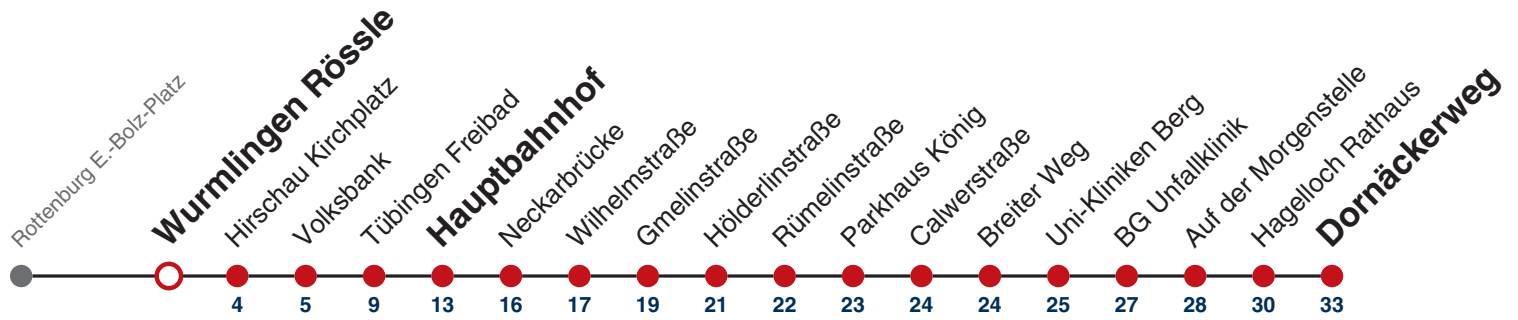

18

Wurmlingen Rössle → Hagelloch Dornäckerweg

Gültig ab 12.12.2021

	Montag - Freitag	Samstag	Sonn-/Feiertag
05			
06			
07			
08			
09	07		
10			
11			
12			
13			
14			
15	07		
16			
17			
18			
19			
20			
21			
22			
23			
00			
01			

Fahrplanauskünfte rund um die Uhr:
naldo-App & landesweite Fahrplanauskunft
(0800 29 82 743, kostenlos)