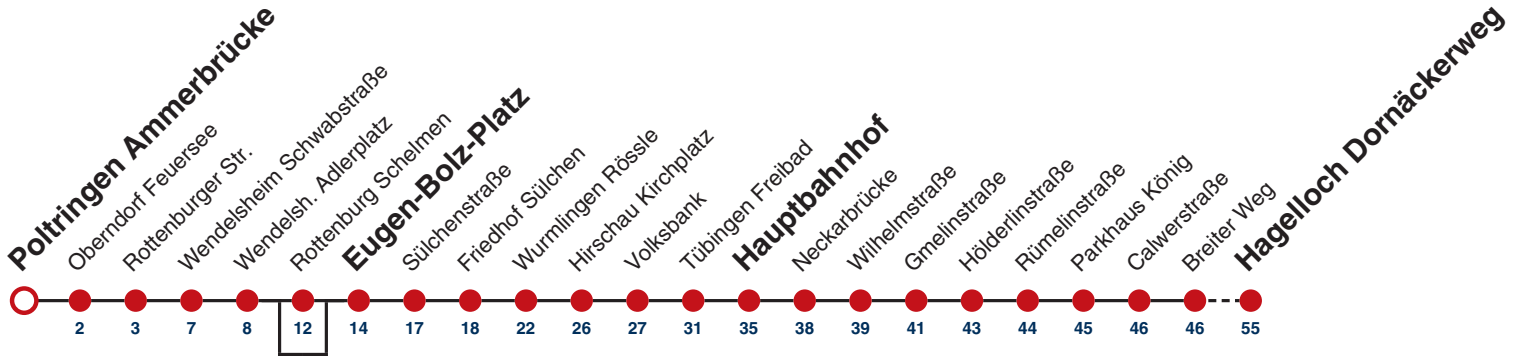

## Poltringen Ammerbrücke → Hagelloch Dornäckerweg

Gültig ab 12.12.2021

	Montag - Freitag	Samstag	Sonn-/Feiertag
05	44		
06	15 44		
07	44 <sup>F</sup>		
08		19 <sup>A</sup> <sub>B</sub>	
09		19 <sup>A</sup> <sub>B</sub>	
10	15 <sup>F</sup>	19 <sup>A</sup> <sub>B</sub>	
11	44	19 <sup>A</sup> <sub>B</sub>	
12		19 <sup>A</sup> <sub>B</sub>	
13		19 <sup>A</sup> <sub>B</sub>	
14		19 <sup>A</sup> <sub>B</sub>	
15		19 <sup>A</sup> <sub>B</sub>	
16	15 <sup>S</sup>	19 <sup>A</sup> <sub>B</sub>	
17		19 <sup>A</sup> <sub>B</sub>	
18	15 44	19 <sup>AB</sup> <sub>A18</sub>	
19	17 <sup>F</sup> 51 <sup>A</sup> <sub>F</sub>		
20			
21			
22			
23			
00			
01			