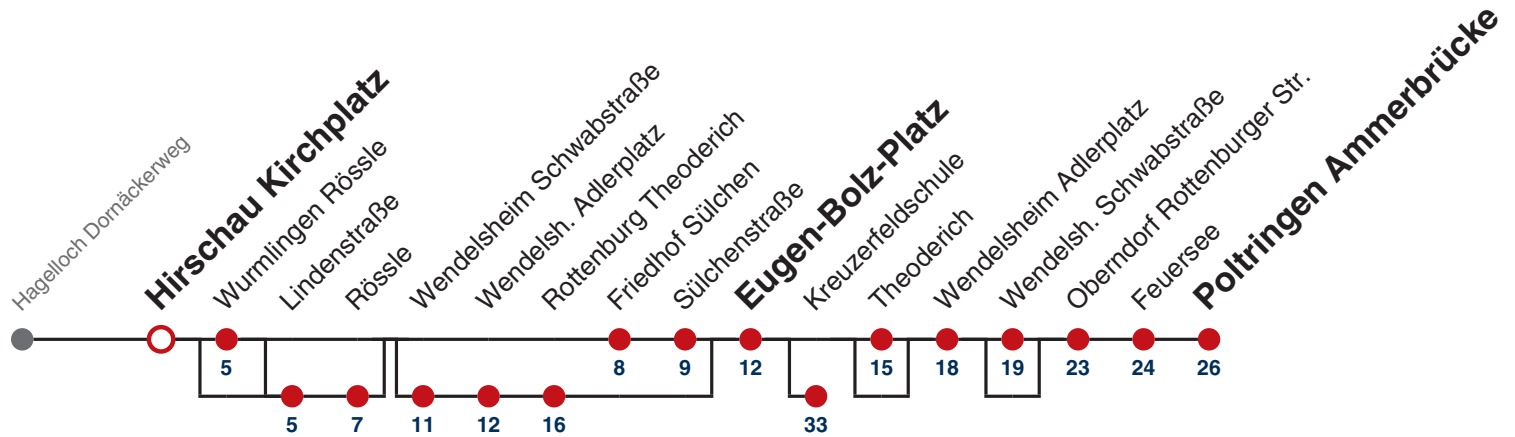

18

Hirschau Kirchplatz → Poltringen Ammerbrücke

Gültig ab 12.12.2021

	Montag - Freitag	Samstag	Sonn-/Feiertag
05			
06	45^C	13^A 43^{C_H}	09^A 39^{C_H}
07	07^{BDE_{GS}} 15^C 45^C	13^A 43^H	09^A 39^{C_H}
08	15^A 45^F 45^{C_S}	13^A 43^H	09^A 39^{C_H}
09	15^{A_E} 45^F 45^{C_S}	13^A 43^H	09^A 39^{C_H}
10	15^A 45^C	13^A 43^H	09^A 39^{C_H}
11	15^{A_F} 15^{C_S} 45^C	13^A 43^H	09^A 39^{C_H}
12	15^C 45^C	13^A 43^H	09^A 39^{C_H}
13	15^C 45^C	13^A 43^H	09^A 39^{C_H}
14	15^{A_E} 45^C	13^A 43^H	09^A 39^{C_H}
15	15^{A_F} 15^{C_S} 45^S 45^{C_F}	13^A 43^H	09^A 39^{C_H}
16	15^C 30^{A₉₁} 45^C	13^A 43^H	09^A 39^{C_H}
17	00^C 15^C 30^{A₉₁} 45	13^A 43^H	09^A 39^{C_H}
18	00 15^C 30^{A₉₁} 45^F 45^{C_S}	13^{A_{A18}} 43^{CH_{A18}}	09^A 39^{C_H}
19	15^F 15^{C_S} 45^C	13^{A_{A18}} 43^{CH_{A18}}	09^A 39^{C_H}
20	15^A 39^{C_H}	09^{A_{A18}} 39^{CH_{A18}}	09^A 39^{C_H}
21	09^{C_H} 39^{C_H}	09^{A_{A18}} 39^{CH_{A26}}	09^A 39^{C_H}
22	09^{C_H} 39^{C_H}	09^{A_{A18}} 39^{CH_{A26}}	09^A 39^{C_H}
23	09^A 39^A	09^{A_{A18}} 39^{CH_{IA26}}	09^A 39^A
00			
01			

- **A** bis Rottenburg E.-Bolz-Platz
- **B** bis Rottenburg Kreuzerfeldschule
- **C** bis Oberndorf Feuersee
- **D** bedient nicht Wurmlingen Rössle
- **E** bedient von Wurmlingen Lindenstr. bis Wurmlingen Rössle
- **G** bedient von Wendelsheim Schwabstraße bis Rottenburg Theoderich
- **H** bedient nicht Rottenburg Theoderich

- **I** bedient nicht Wendelsheim Schwabstraße
- **F** nur an schulfreien Tagen
- **S** nur an Schultagen
- **91** nicht vom 27.12.21 bis 07.01.22 und nicht vom 01.08.22 bis 09.09.22
- **A18** nicht 24.12.
- **A26** nicht 24. und 31.12.

Fahrplanauskünfte rund um die Uhr:
naldo-App & landesweite Fahrplanauskunft
(0800 29 82 743, kostenlos)