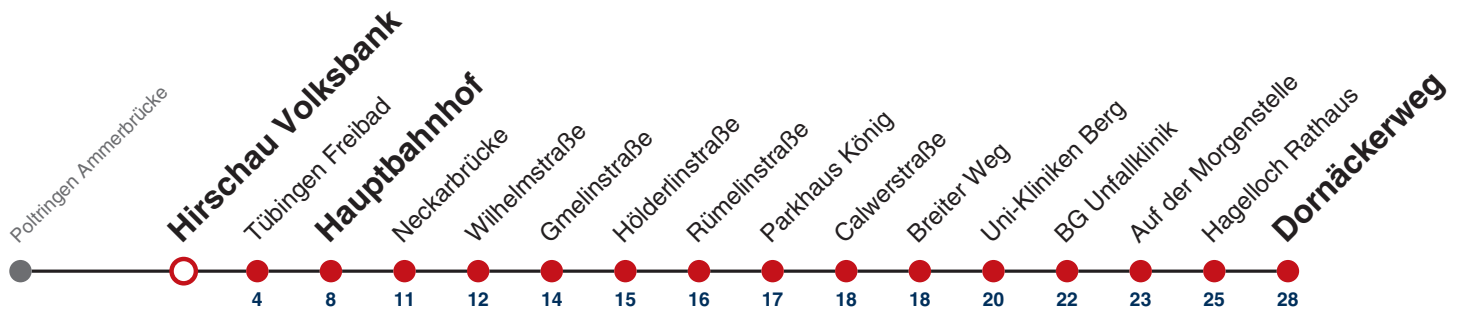

18

Hirschau Volksbank → Hagelloch Dornäckerweg

Gültig ab 12.12.2021

	Montag - Freitag							Samstag		Sonn-/Feiertag	
05	27	57^A						18^A_{R9}	45^A	19^A_{R9}	46^A
06	12	27^A₀	42	57^B₉₁	57^A₉₂			15^A	45^A	16^A	46^A
07	11^A_S	12	27^B₉₁	27^A₉₂	42	57^B₉₁	57^A₉₂	15^A	45^A	16^A	46^A
08	12	27^B₉₁	42	57^A₉₁				15^A	45^A	16^A	46^A
09	12	42						15^A	45^A	16^A	46^A
10	12	42						15^A	45^A	16^A	46^A
11	12	42						15^A	45^A	16^A	46^A
12	12	42						15^A	45^A	16^A	46^A
13	12	42						15^A	45^A	16^A	46^A
14	12	42						15^A	45^A	16^A	46^A
15	12	42						15^A	45^A	16^A	46^A
16	12	42						15^A	45^A	16^A	46^A
17	12	42						15^A	45^A	16^A	46^A
18	12	42						15^A_{A18}	45^A_{A18}	16^A	46^A
19	12	42						15^A_{A18}	45^A_{A18}	16^A	46^A
20	16^A	46^A						16^A_{A18}	46^A_{A18}	16^A	46^A
21	16^A	46^A						16^A_{A26}	46^A_{A18}	16^A	46^A
22	16^A	46^A						16^A_{A26}	46^A_{A18}	16^A	46^A
23	16^A							16^A_{A26}		16^A	
00											
01											

- **A** bis Tübingen Hauptbahnhof
- **B** bis Tübingen BG Unfallklinik
- **0** Mo - Fr (Normal)
- **S** nur an Schultagen
- **91** nicht vom 27.12.21 bis 07.01.22 und nicht vom 01.08.22 bis 09.09.22

- **92** nur vom 27.12.21 bis 07.01.22 und nur vom 01.08.22 bis 09.09.22
- **A18** nicht 24.12.
- **A26** nicht 24. und 31.12.
- **R9** Anmeldefahrt, Anmeldung mind. 30 Min. vor Abfahrt, Tel. 07071 / 34 00 0

Fahrplanauskünfte rund um die Uhr:
naldo-App & landesweite Fahrplanauskunft
(0800 29 82 743, kostenlos)