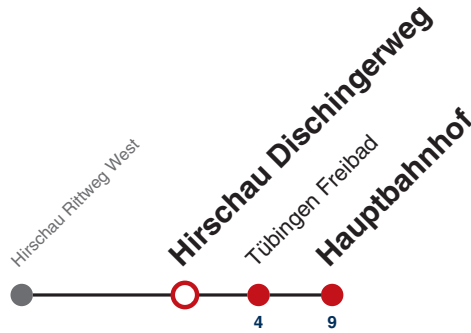

18

Hirschau Dischingerweg → Tübingen Hauptbahnhof

Gültig ab 12.12.2021

	Montag - Freitag	Samstag	Sonn-/Feiertag
05			
06			
07			
08			
09			
10			
11			
12	07^S 12^F₉₁		
13			
14			
15	17^S		
16	07⁹¹ 42⁹¹		
17	12^F₉₁ 42⁹¹		
18	07^S		
19			
20			
21			
22			
23			
00			
01			

F nur an schulfreien Tagen

S nur an Schultagen

91 nicht vom 27.12.21 bis 07.01.22 und nicht vom 01.08.22 bis 09.09.22

Fahrplanauskünfte rund um die Uhr:
naldo-App & landesweite Fahrplanauskunft
(0800 29 82 743, kostenlos)