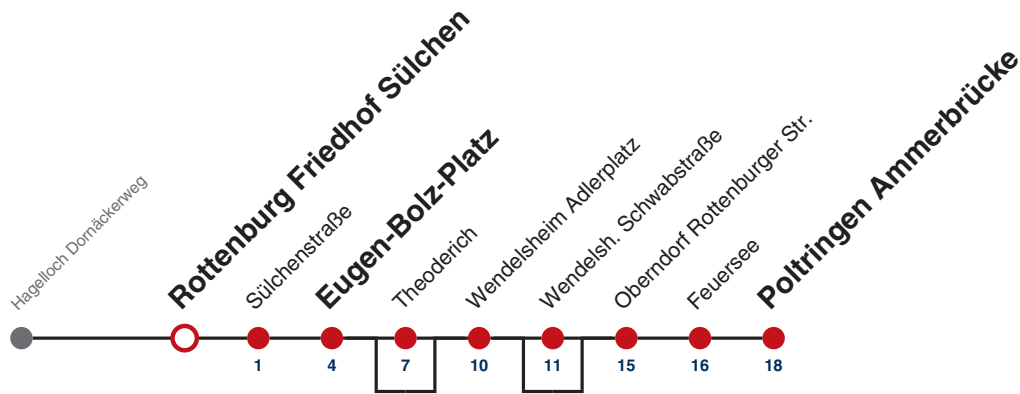

18

Rottenburg Friedhof Sülchen → Poltringen Ammerbrücke

Gültig ab 12.12.2021

	Montag - Freitag	Samstag	Sonn-/Feiertag
05			
06	53^B	21^A 51^B_C	15^A 47^B_C
07	23^B 53^B	21^A 51^C	15^A 47^B_C
08	23^A 53^F 53^B_S	21^A 51^C	15^A 47^B_C
09	27^A 53^F 53^B_S	21^A 51^C	15^A 47^B_C
10	23^A 53^B	21^A 51^C	15^A 47^B_C
11	23^A_F 23^B_S 53^B	21^A 51^C	15^A 47^B_C
12	23^B 53^B	21^A 51^C	15^A 47^B_C
13	23^B 53^B	21^A 51^C	15^A 47^B_C
14	27^A 53^B	21^A 51^C	15^A 47^B_C
15	23^A_F 23^B_S 53^S 53^B_F	21^A 51^C	15^A 47^B_C
16	23^B 38^A₉₁ 53^B	21^A 51^C	15^A 47^B_C
17	08^B 23^B 38^A₉₁ 53	21^A 51^C	15^A 47^B_C
18	08 23^B 38^A₉₁ 53^F 53^B_S	21^A_{A18} 51^{BC}_{A18}	15^A 47^B_C
19	23^F 23^B_S 53^B	21^A_{A18} 49^{BC}_{A18}	15^A 47^B_C
20	23^A 45^B_C	17^A_{A18} 45^{BC}_{A18}	15^A 47^B_C
21	15^B_C 45^B_C	17^A_{A18} 45^{BC}_{A26}	15^A 47^B_C
22	15^B_C 45^B_C	17^A_{A18} 45^{BC}_{A26}	15^A 47^B_C
23	15^A 45^A	17^A_{A18} 45^{BC}_{DA26}	15^A 47^A
00			
01			

- **A** bis Rottenburg E.-Bolz-Platz
- **B** bis Oberndorf Feuersee
- **C** bedient nicht Rottenburg Theoderich
- **D** bedient nicht Wendelsheim Schwabstraße
- **F** nur an schulfreien Tagen

- **S** nur an Schultagen
- **91** nicht vom 27.12.21 bis 07.01.22 und nicht vom 01.08.22 bis 09.09.22
- **A18** nicht 24.12.
- **A26** nicht 24. und 31.12.

Fahrplanauskünfte rund um die Uhr:
naldo-App & landesweite Fahrplanauskunft
(0800 29 82 743, kostenlos)