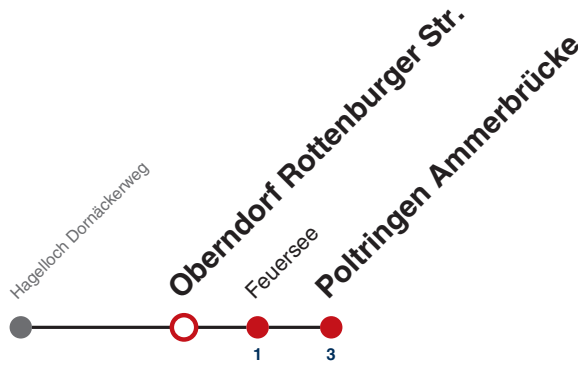

18

Oberndorf Rottenburger Str. → Poltringen Ammerbrücke

Gültig ab 12.12.2021

	Montag - Freitag	Samstag	Sonn-/Feiertag
05			
06			
07	08^A 38^A	06^A	02^A
08	08^A	06	02^A
09	08^F 08^A_S	06	02^A
10	08^F 08^A_S	06	02^A
11	08^A 38^A_S	06	02^A
12	08^A 38^A	06	02^A
13	08^A 38^A	06	02^A
14	08^A	06	02^A
15	08^A 38^A_S	06	02^A
16	08^S 08^A_F 38^A	06	02^A
17	08^A 23^A 38^A	06	02^A
18	08 23 38^A	06	02^A
19	08^F 08^A_S 38^F 38^A_S	06^A_{A18}	02^A
20	08^A 58^A	04^A_{A18}	02^A
21	28^A 58^A	00^A_{A18}	02^A
22	28^A 58^A	00^A_{A26}	02^A
23		00^A_{A26} 57^A_{A26}	02^A
00			
01			

A bis Oberndorf Feuersee

F nur an schulfreien Tagen

S nur an Schultagen

A18 nicht 24.12.

A26 nicht 24. und 31.12.

Fahrplanauskünfte rund um die Uhr:
naldo-App & landesweite Fahrplanauskunft
(0800 29 82 743, kostenlos)