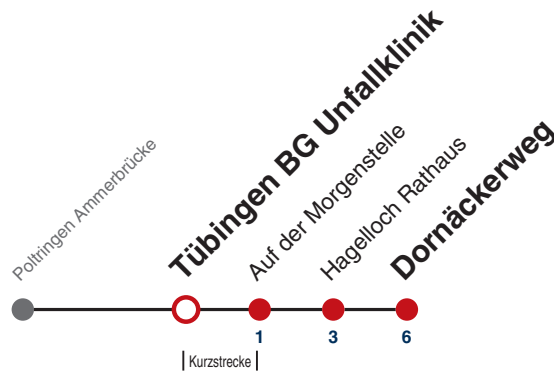

18

Tübingen BG Unfallklinik → Hagelloch Dornäckerweg

Gültig ab 12.12.2021

	Montag - Freitag	Samstag	Sonn-/Feiertag
05	49		
06	34	41^{R9}	30^{R9}
07	04 34		
08	04 34		
09	04 34		
10	04 34		
11	04 34		
12	04 34		
13	04 34		
14	04 34	21^{R9}	21^{R9}
15	04 34		
16	04 34		
17	04 34		
18	04 34		
19	04 34		
20	04		
21	21^{R9}	21^{A26 R9}	21^{R9}
22			
23			
00			
01			

A26 nicht 24. und 31.12.

R9 Anmeldefahrt, Anmeldung mind. 30 Min. vor Abfahrt, Tel. 07071 / 34 00 0

Fahrplanauskünfte rund um die Uhr:

naldo-App & landesweite Fahrplanauskunft
(0800 29 82 743, kostenlos)