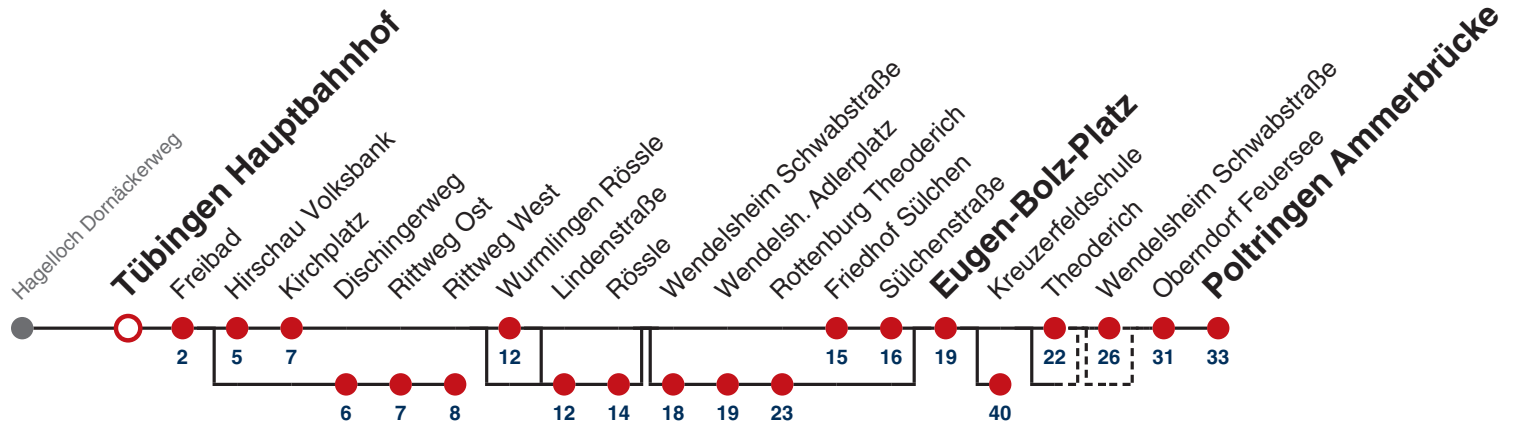

18

Tübingen Hauptbahnhof → Poltringen Ammerbrücke

Gültig ab 12.12.2021

	Montag - Freitag	Samstag	Sonn-/Feiertag
05	46^B_{R9}		
06	10^B₉₁ 38^E 40^B_S 55^B_S	06^C 36^E_J	02^C 32^E_J
07	00^{DGH}_{IS} 08^E 10^{BF}₉₁ 38^E	06^C 36^J	02^C 32^E_J
08	08^C 10^B₉₁ 30^B_S 38^F 38^E_S 40^{BF}₉₁	06^C 36^J	02^C 32^E_J
09	08^C_H 38^F 38^E_S	06^C 36^J	02^C 32^E_J
10	08^C 38^E	06^C 36^J	02^C 32^E_J
11	08^C_F 08^E_S 38^E	06^C 36^J	02^C 32^E_J
12	08^E 23^A₉₁ 38^E 50^A₉₁	06^C 36^J	02^C 32^E_J
13	08^E 27^A_S 38^E	06^C 36^J	02^C 32^E_J
14	08^C_H 38^E	06^C 36^J	02^C 32^E_J
15	08^C_F 08^E_S 38^S 38^E_F 53^A₉₁	06^C 36^J	02^C 32^E_J
16	08^E 23^C₉₁ 38^E 53^E 53^A_S	06^C 36^J	02^C 32^E_J
17	08^E 23^C₉₁ 38 53	06^C 36^J	02^C 32^E_J
18	08^E 23^C₉₁ 38^F 38^E_S	06^C_{A18} 36^{EJ}_{A18}	02^C 32^E_J
19	08^F 08^E_S 38^E	06^C_{A18} 36^{EJ}_{A18}	02^C 32^E_J
20	08^C 32^E_J	02^C_{A18} 32^{EJ}_{A18}	02^C 32^E_J
21-22	02^E_J 32^E_J	02^C_{A18} 32^{EJ}_{A26}	02^C 32^E_J
23	02^C 32^C	02^C_{A18} 32^{EJ}_{KA26}	02^C 32^C
00-01			

- **A** bis Hirschau Kirchplatz
- **B** bis Hirschau Rittweg West
- **C** bis Rottenburg E.-Bolz-Platz
- **D** bis Rottenburg Kreuzerfeldschule
- **E** bis Oberndorf Feuersee
- **G** bedient nicht Wurmlingen Rössle
- **H** bedient von Wurmlingen Lindenstr. bis Wurmlingen Rössle
- **I** bedient von Wendelsheim Schwabstraße bis Rottenburg Theoderich

- **J** bedient nicht Rottenburg Theoderich
- **K** bedient nicht Wendelsheim Schwabstraße
- **F** nur an schulfreien Tagen
- **S** nur an Schultagen
- **91** nicht vom 27.12.21 bis 07.01.22 und nicht vom 01.08.22 bis 09.09.22
- **A18** nicht 24.12.
- **A26** nicht 24. und 31.12.
- **R9** Anmeldefahrt, Anmeldung mind. 30 Min. vor Abfahrt, Tel. 07071 / 34 00 0

Fahrplanauskünfte rund um die Uhr:
naldo-App & landesweite Fahrplanauskunft
(0800 29 82 743, kostenlos)