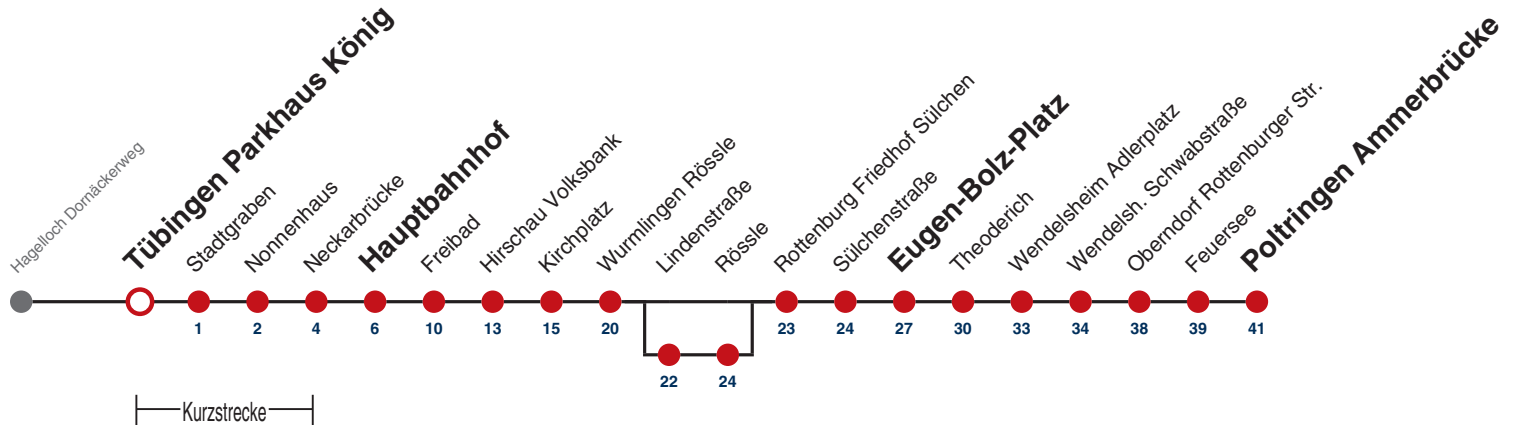

18

Tübingen Parkhaus König → Poltringen Ammerbrücke

Gültig ab 12.12.2021

	Montag - Freitag	Samstag	Sonn-/Feiertag
05	50^A		
06	30^C		
07	00^C 30^C		
08	00^B 30^F 30^C_S		
09	00^B_D 30^F 30^C_S		
10	00^B 30^C		
11	00^B_F 00^C_S 30^C		
12	00^C 30^C		
13	00^C 30^C		
14	00^B_D 30^C		
15	00^B_F 00^C_S 30^S 30^C_F		
16	00^C 15^B₉₁ 30^C 45^C₉₁		
17	00^C 15^B₉₁ 30		
18	00^C 30^F 30^C_S		
19	00^F 00^C_S 30^C		
20	00^B		
21			
22			
23			
00			
01			

- **A** bis Tübingen Hauptbahnhof
- **B** bis Rottenburg E.-Bolz-Platz
- **C** bis Oberndorf Feuersee
- **D** bedient von Wurmlingen Lindenstr. bis Wurmlingen Rössle

- **F** nur an schulfreien Tagen
- **S** nur an Schultagen
- **91** nicht vom 27.12.21 bis 07.01.22 und nicht vom 01.08.22 bis 09.09.22

Fahrplanauskünfte rund um die Uhr:
naldo-App & landesweite Fahrplanauskunft
(0800 29 82 743, kostenlos)