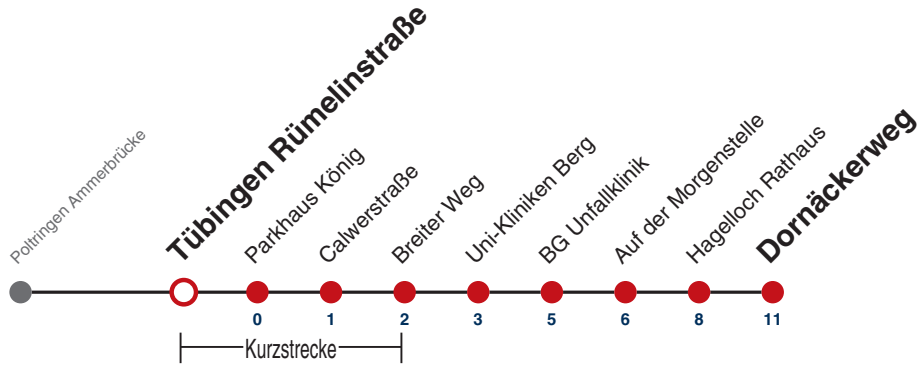

18

Tübingen Rümelinstraße → Hagelloch Dornäckerweg

Gültig ab 12.12.2021

	Montag - Freitag	Samstag	Sonn-/Feiertag
05	44		
06	29 59		
07	14^A₉₁ 29 44^A₉₁ 59		
08	14^A₉₁ 29 44^A₉₁ 59		
09	29 59		
10	29 59		
11	29 59		
12	29 59		
13	29 59		
14	29 59		
15	29 59		
16	28^F 29^S 59		
17	29 59		
18	29 59		
19	29 59		
20			
21			
22			
23			
00			
01			

A bis Tübingen BG Unfallklinik **F** nur an schulfreien Tagen **S** nur an Schultagen **91** nicht vom 27.12.21 bis 07.01.22 und nicht vom 01.08.22 bis 09.09.22

Fahrplanauskünfte rund um die Uhr:
naldo-App & landesweite Fahrplanauskunft
(0800 29 82 743, kostenlos)