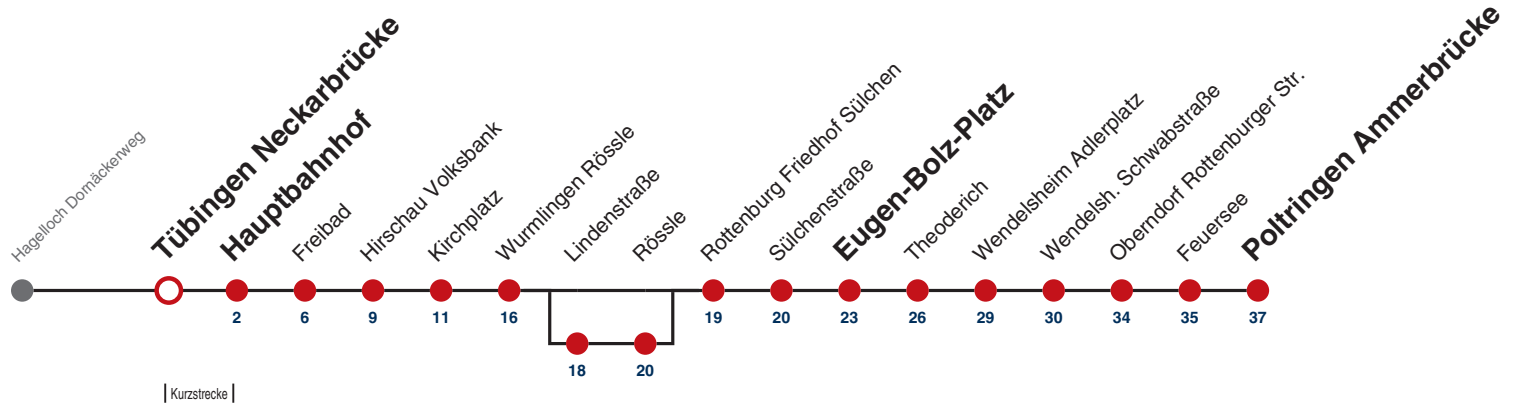

18

Tübingen Neckarbrücke → Poltringen Ammerbrücke

Gültig ab 12.12.2021

	Montag - Freitag	Samstag	Sonn-/Feiertag
05	54^A		
06	34^C		
07	04^C 34^C		
08	04^B 34^F 34^C_S		
09	04^B_D 34^F 34^C_S		
10	04^B 34^C		
11	04^B_F 04^C_S 34^C		
12	04^C 34^C		
13	04^C 34^C		
14	04^B_D 34^C		
15	04^B_F 04^C_S 34^S 34^C_F		
16	04^C 19^B₉₁ 34^C 49^C₉₁		
17	04^C 19^B₉₁ 34		
18	04^C 34^F 34^C_S		
19	04^F 04^C_S 34^C		
20	04^B		
21			
22			
23			
00			
01			

- **A** bis Tübingen Hauptbahnhof
- **B** bis Rottenburg E.-Bolz-Platz
- **C** bis Oberndorf Feuersee
- **D** bedient von Wurmlingen Lindenstr. bis Wurmlingen Rössle

- **F** nur an schulfreien Tagen
- **S** nur an Schultagen
- **91** nicht vom 27.12.21 bis 07.01.22 und nicht vom 01.08.22 bis 09.09.22

Fahrplanauskünfte rund um die Uhr:
naldo-App & landesweite Fahrplanauskunft
(0800 29 82 743, kostenlos)