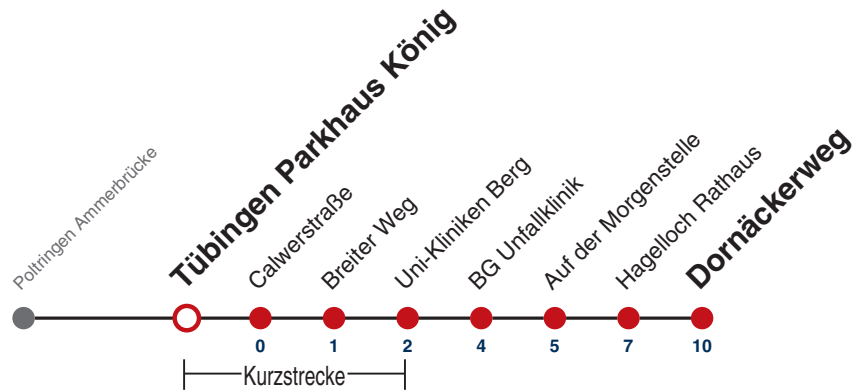

18

Tübingen Parkhaus König → Hagelloch Dornäckerweg

Gültig ab 12.12.2021

	Montag - Freitag	Samstag	Sonn-/Feiertag
05	45		
06	30		
07	00 15^A₉₁ 30 45^A₉₁		
08	00 15^A₉₁ 30 45^A₉₁		
09	00 30		
10	00 30		
11	00 30		
12	00 30		
13	00 30		
14	00 30		
15	00 30		
16	00 28^F 30^S		
17	00 30		
18	00 30		
19	00 30		
20	00		
21			
22			
23			
00			
01			

A bis Tübingen BG Unfallklinik **F** nur an schulfreien Tagen **S** nur an Schultagen **91** nicht vom 27.12.21 bis 07.01.22 und nicht vom 01.08.22 bis 09.09.22

Fahrplanauskünfte rund um die Uhr:
naldo-App & landesweite Fahrplanauskunft
(0800 29 82 743, kostenlos)