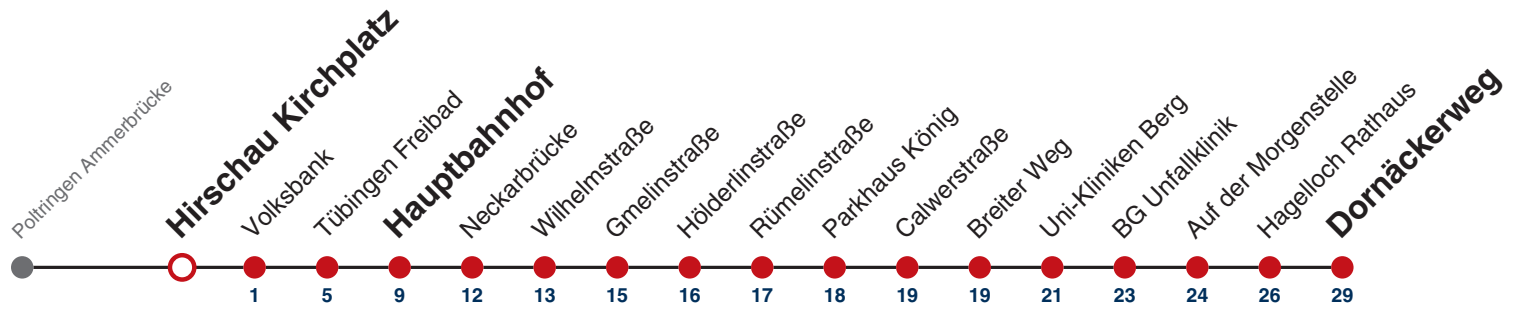

18

Hirschau Kirchplatz → Hagelloch Dornäckerweg

Gültig ab 12.12.2021

	Montag - Freitag							Samstag		Sonn-/Feiertag	
05	26	56^A						17^A_{R9}	44^A	18^A_{R9}	45^A
06	11	26^A₀	41	56^B₉₁	56^A₉₂			14^A	44^A	15^A	45^A
07	10^A_S	11	26^B₉₁	26^A₉₂	41	56^B₉₁	56^A₉₂	14^A	44^A	15^A	45^A
08	11	26^B₉₁	41	56^A₉₁				14^A	44^A	15^A	45^A
09	11	41						14^A	44^A	15^A	45^A
10	11	41						14^A	44^A	15^A	45^A
11	11	41						14^A	44^A	15^A	45^A
12	11	41						14^A	44^A	15^A	45^A
13	11	41						14^A	44^A	15^A	45^A
14	11	41						14^A	44^A	15^A	45^A
15	11	41						14^A	44^A	15^A	45^A
16	11	41						14^A	44^A	15^A	45^A
17	11	41						14^A	44^A	15^A	45^A
18	11	41						14^A_{A18}	44^A_{A18}	15^A	45^A
19	11	41						14^A_{A18}	44^A_{A18}	15^A	45^A
20	15^A	45^A						15^A_{A18}	45^A_{A18}	15^A	45^A
21	15^A	45^A						15^A_{A26}	45^A_{A18}	15^A	45^A
22	15^A	45^A						15^A_{A26}	45^A_{A18}	15^A	45^A
23	15^A							15^A_{A26}		15^A	
00											
01											

- **A** bis Tübingen Hauptbahnhof
- **B** bis Tübingen BG Unfallklinik
- **0** Mo - Fr (Normal)
- **S** nur an Schultagen
- **91** nicht vom 27.12.21 bis 07.01.22 und nicht vom 01.08.22 bis 09.09.22

- **92** nur vom 27.12.21 bis 07.01.22 und nur vom 01.08.22 bis 09.09.22
- **A18** nicht 24.12.
- **A26** nicht 24. und 31.12.
- **R9** Anmeldefahrt, Anmeldung mind. 30 Min. vor Abfahrt, Tel. 07071 / 34 00 0

Fahrplanauskünfte rund um die Uhr:
naldo-App & landesweite Fahrplanauskunft
(0800 29 82 743, kostenlos)