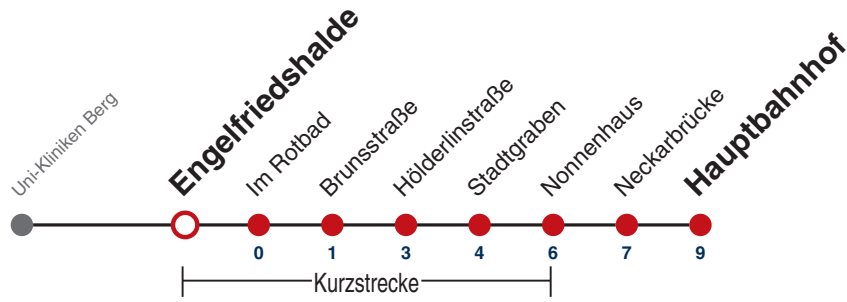

W fährt weiter als Linie 13 Richtung Aixer Straße

A18 nicht 24.12.

K14 Bus kommt als Linie 14 von Westbahnhof

Fahrplanauskünfte rund um die Uhr:
naldo-App & landesweite Fahrplanauskunft
(0800 29 82 743, kostenlos)

17

Engelfriedshalde → Hauptbahnhof

Gültig ab 12.12.2021

	Montag - Freitag	Samstag	Sonn-/Feiertag
05			
06	06 ^{K14} 39		
07	09 39		
08	09 39	38 ^W	
09	09 39	08 ^W 38 ^W	
10	09 39	08 ^W 38 ^W	
11	09 39	08 ^W 38 ^W	
12	09 39	08 ^W 38 ^W	
13	09 39	08 ^W 38 ^W	
14	09 39	08 ^W 38 ^W	
15	09 39	08 ^W 38 ^W	
16	09 39	08 ^W 38 ^W	
17	09 39	08 ^W 38 ^W	
18	09 39	08 ^W _{A18} 38 ^W _{A18}	
19	09 39	08 ^W _{A18} 38 ^W _{A18}	
20	09	08 ^{A18}	
21			
22			
23			
00			
01			