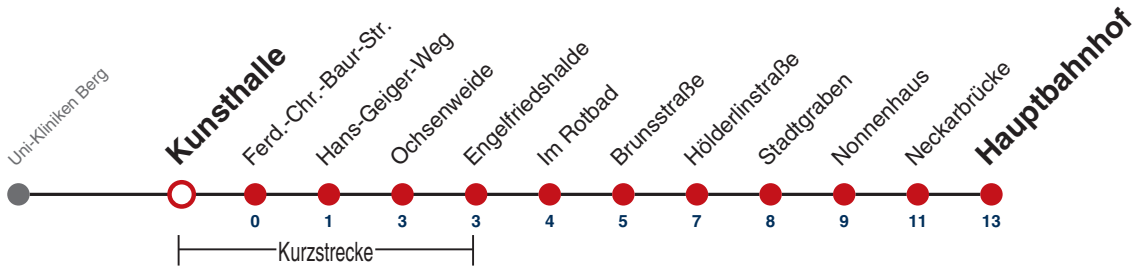

17

Kunsthalle → Hauptbahnhof

Gültig ab 12.12.2021

	Montag - Freitag	Samstag	Sonn-/Feiertag
05			
06	02^{K14} 35		
07	05 35		
08	05 35	34^W	
09	05 35	04^W 34^W	
10	05 35	04^W 34^W	
11	05 35	04^W 34^W	
12	05 35	04^W 34^W	
13	05 35	04^W 34^W	
14	05 35	04^W 34^W	
15	05 35	04^W 34^W	
16	05 35	04^W 34^W	
17	05 35	04^W 34^W	
18	05 35	04^W_{A18} 34^W_{A18}	
19	05 35	04^W_{A18} 34^W_{A18}	
20	05	04^{A18}	
21			
22			
23			
00			
01			

W fährt weiter als Linie 13 Richtung Aixer Straße

A18 nicht 24.12.

K14 Bus kommt als Linie 14 von Westbahnhof

Fahrplanauskünfte rund um die Uhr:
naldo-App & landesweite Fahrplanauskunft
(0800 29 82 743, kostenlos)