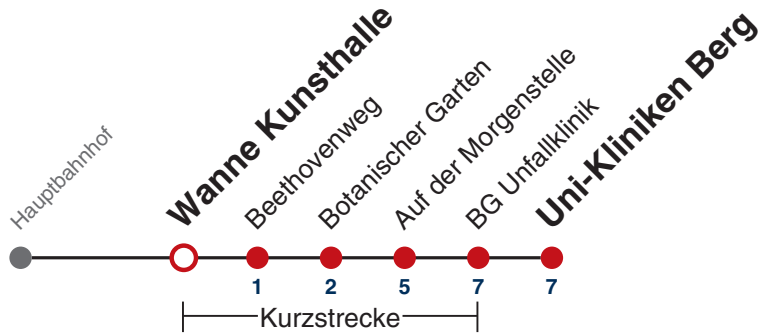

Fahrplanauskünfte rund um die Uhr:
 naldo-App & landesweite Fahrplanauskunft
 (0800 29 82 743, kostenlos)

17

Wanne Kunsthalle → Uni-Kliniken Berg

Gültig ab 12.12.2021

	Montag - Freitag	Samstag	Sonn-/Feiertag
05			
06	29 59		
07	29 59		
08	29 59		
09	29 59		
10	29 59		
11	29 59		
12	29 59		
13	29 59		
14	29 59		
15	29 59		
16	29 59		
17	29 59		
18	29 59		
19	29 59		
20	29		
21			
22			
23			
00			
01			

Fahrplanauskünfte rund um die Uhr:
 naldo-App & landesweite Fahrplanauskunft
 (0800 29 82 743, kostenlos)

17

Beethovenweg → Uni-Kliniken Berg

Gültig ab 12.12.2021

	Montag - Freitag	Samstag	Sonn-/Feiertag
05			
06	30		
07	00 30		
08	00 30		
09	00 30		
10	00 30		
11	00 30		
12	00 30		
13	00 30		
14	00 30		
15	00 30		
16	00 30		
17	00 30		
18	00 30		
19	00 30		
20	00 30		
21			
22			
23			
00			
01			