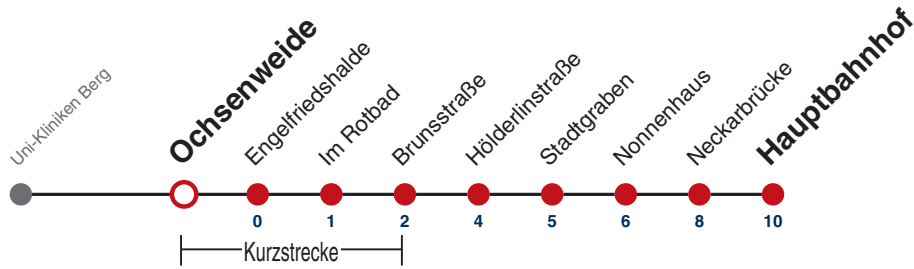

17

Ochsenweide → Hauptbahnhof

Gültig ab 12.12.2021

	Montag - Freitag	Samstag	Sonn-/Feiertag
05			
06	05^{K14} 38		
07	08 38		
08	08 38	37^W	
09	08 38	07^W 37^W	
10	08 38	07^W 37^W	
11	08 38	07^W 37^W	
12	08 38	07^W 37^W	
13	08 38	07^W 37^W	
14	08 38	07^W 37^W	
15	08 38	07^W 37^W	
16	08 38	07^W 37^W	
17	08 38	07^W 37^W	
18	08 38	07^W_{A18} 37^W_{A18}	
19	08 38	07^W_{A18} 37^W_{A18}	
20	08	07^{A18}	
21			
22			
23			
00			
01			

W fährt weiter als Linie 13 Richtung Aixer Straße

A18 nicht 24.12.

K14 Bus kommt als Linie 14 von Westbahnhof

Fahrplanauskünfte rund um die Uhr:
naldo-App & landesweite Fahrplanauskunft
(0800 29 82 743, kostenlos)