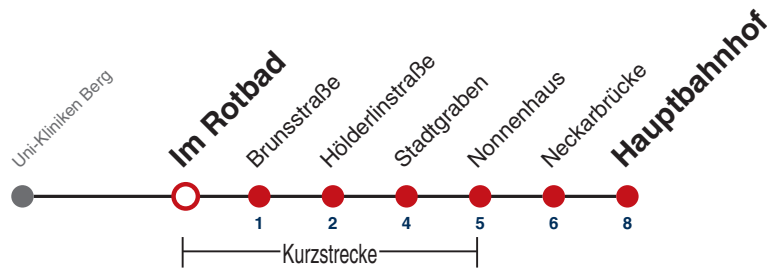

17

Im Rotbad → Hauptbahnhof

Gültig ab 12.12.2021

	Montag - Freitag	Samstag	Sonn-/Feiertag
05			
06	06^{K14} 39		
07	09 39		
08	09 39	39^W	
09	09 39	09^W 39^W	
10	09 39	09^W 39^W	
11	09 39	09^W 39^W	
12	09 39	09^W 39^W	
13	09 39	09^W 39^W	
14	09 39	09^W 39^W	
15	09 39	09^W 39^W	
16	09 39	09^W 39^W	
17	09 39	09^W 39^W	
18	09 39	09^W_{A18} 39^W_{A18}	
19	09 39	09^W_{A18} 39^W_{A18}	
20	09	09^{A18}	
21			
22			
23			
00			
01			

W fährt weiter als Linie 13 Richtung Aixer Straße

A18 nicht 24.12.

K14 Bus kommt als Linie 14 von Westbahnhof

Fahrplanauskünfte rund um die Uhr:
naldo-App & landesweite Fahrplanauskunft
(0800 29 82 743, kostenlos)