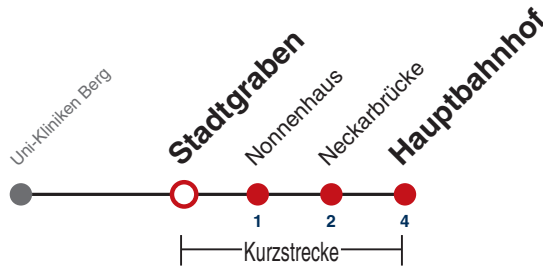

W fährt weiter als Linie 13 Richtung Aixer Straße

A18 nicht 24.12.

K14 Bus kommt als Linie 14 von Westbahnhof

Fahrplanauskünfte rund um die Uhr:
naldo-App & landesweite Fahrplanauskunft
(0800 29 82 743, kostenlos)

17

Stadtgraben → Hauptbahnhof

Gültig ab 12.12.2021

	Montag - Freitag	Samstag	Sonn-/Feiertag
05			
06	11 ^{K14} 44		
07	14 44		
08	14 44	43 ^W	
09	14 44	13 ^W 43 ^W	
10	14 44	13 ^W 43 ^W	
11	14 44	13 ^W 43 ^W	
12	14 44	13 ^W 43 ^W	
13	14 44	13 ^W 43 ^W	
14	14 44	13 ^W 43 ^W	
15	14 44	13 ^W 43 ^W	
16	14 44	13 ^W 43 ^W	
17	14 44	13 ^W 43 ^W	
18	14 44	13 ^W _{A18} 43 ^W _{A18}	
19	14 44	13 ^W _{A18} 43 ^W _{A18}	
20	14	13 ^{A18}	
21			
22			
23			
00			
01			