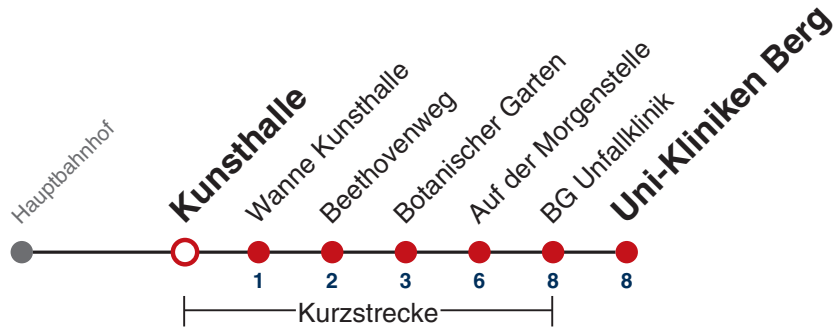

A bis Wanne Kunsthalle

B bedient nicht Kunsthalle

A18 nicht 24.12.

Fahrplanauskünfte rund um die Uhr:
naldo-App & landesweite Fahrplanauskunft
(0800 29 82 743, kostenlos)

17

Kunsthalle → Uni-Kliniken Berg

Gültig ab 12.12.2021