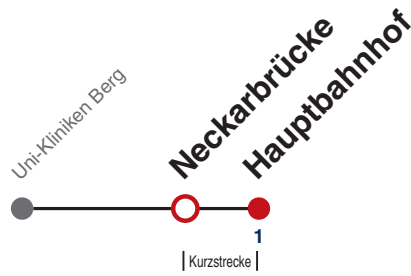

W fährt weiter als Linie 13 Richtung Aixer Straße

A18 nicht 24.12.

K14 Bus kommt als Linie 14 von Westbahnhof

Fahrplanauskünfte rund um die Uhr:
naldo-App & landesweite Fahrplanauskunft
(0800 29 82 743, kostenlos)

17

Neckarbrücke → Hauptbahnhof

Gültig ab 12.12.2021

	Montag - Freitag	Samstag	Sonn-/Feiertag
05			
06	14 ^{K14} 47		
07	17 47		
08	17 47	45 ^W	
09	17 47	15 ^W 45 ^W	
10	17 47	15 ^W 45 ^W	
11	17 47	15 ^W 45 ^W	
12	17 47	15 ^W 45 ^W	
13	17 47	15 ^W 45 ^W	
14	17 47	15 ^W 45 ^W	
15	17 47	15 ^W 45 ^W	
16	17 47	15 ^W 45 ^W	
17	17 47	15 ^W 45 ^W	
18	17 47	15 ^W _{A18} 45 ^W _{A18}	
19	17 47	15 ^W _{A18} 45 ^W _{A18}	
20	17	15 ^{A18}	
21			
22			
23			
00			
01			