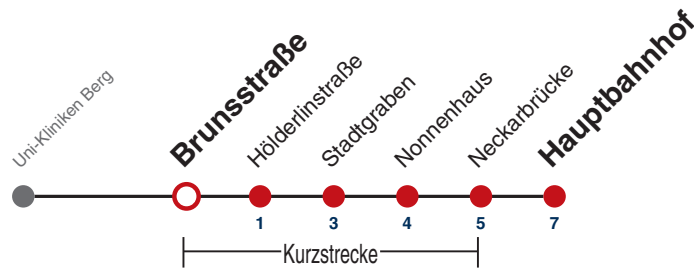

W fährt weiter als Linie 13 Richtung Aixer Straße

A18 nicht 24.12.

K14 Bus kommt als Linie 14 von Westbahnhof

Fahrplanauskünfte rund um die Uhr:
naldo-App & landesweite Fahrplanauskunft
(0800 29 82 743, kostenlos)

17

Brunnsstraße → Hauptbahnhof

Gültig ab 12.12.2021

	Montag - Freitag	Samstag	Sonn-/Feiertag
05			
06	07 ^{K14} 40		
07	10 40		
08	10 40	40 ^W	
09	10 40	10 ^W 40 ^W	
10	10 40	10 ^W 40 ^W	
11	10 40	10 ^W 40 ^W	
12	10 40	10 ^W 40 ^W	
13	10 40	10 ^W 40 ^W	
14	10 40	10 ^W 40 ^W	
15	10 40	10 ^W 40 ^W	
16	10 40	10 ^W 40 ^W	
17	10 40	10 ^W 40 ^W	
18	10 40	10 ^W _{A18} 40 ^W _{A18}	
19	10 40	10 ^W _{A18} 40 ^W _{A18}	
20	10	10 ^{A18}	
21			
22			
23			
00			
01			