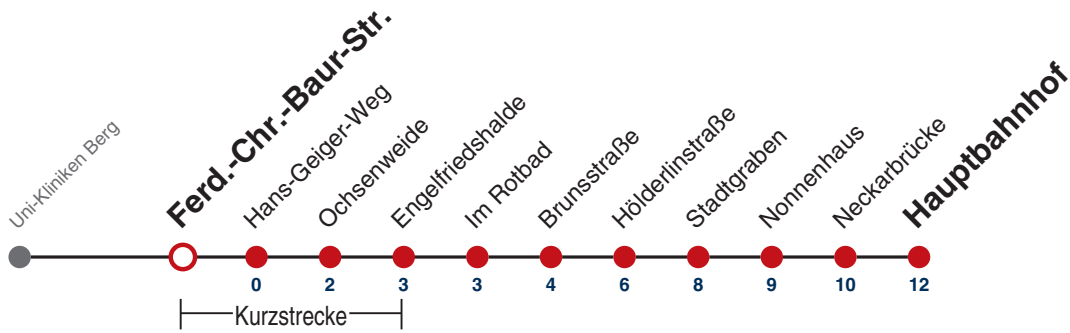

W fährt weiter als Linie 13 Richtung Aixer Straße

A18 nicht 24.12.

K14 Bus kommt als Linie 14 von Westbahnhof

Fahrplanauskünfte rund um die Uhr:
naldo-App & landesweite Fahrplanauskunft
(0800 29 82 743, kostenlos)

17

Ferd.-Chr.-Baur-Str. → Hauptbahnhof

Gültig ab 12.12.2021

	Montag - Freitag	Samstag	Sonn-/Feiertag
05			
06	03 ^{K14} 36		
07	06 36		
08	06 36	35 ^W	
09	06 36	05 ^W 35 ^W	
10	06 36	05 ^W 35 ^W	
11	06 36	05 ^W 35 ^W	
12	06 36	05 ^W 35 ^W	
13	06 36	05 ^W 35 ^W	
14	06 36	05 ^W 35 ^W	
15	06 36	05 ^W 35 ^W	
16	06 36	05 ^W 35 ^W	
17	06 36	05 ^W 35 ^W	
18	06 36	05 ^W _{A18} 35 ^W _{A18}	
19	06 36	05 ^W _{A18} 35 ^W _{A18}	
20	06	05 ^{A18}	
21			
22			
23			
00			
01			