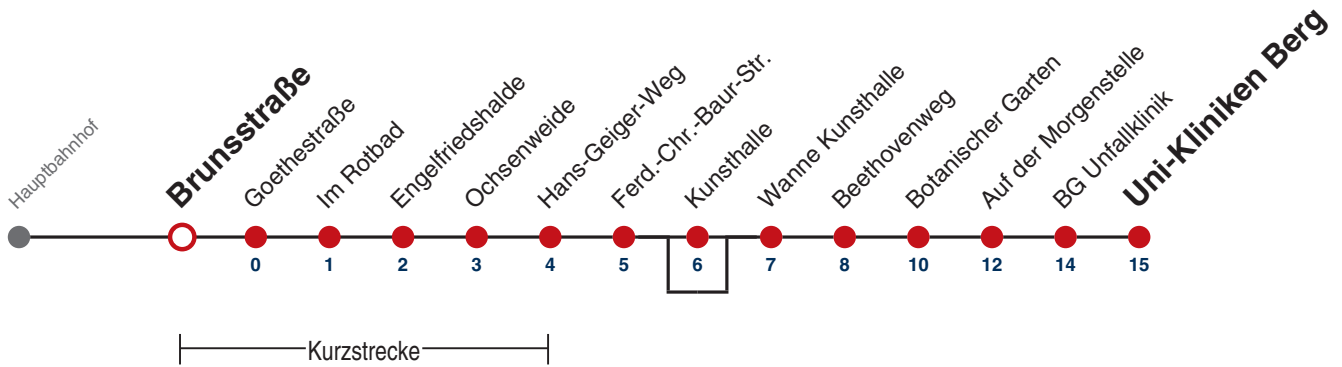

17

Brunnsstraße → Uni-Kliniken Berg

Gültig ab 12.12.2021

	Montag - Freitag	Samstag	Sonn-/Feiertag
05			
06	21 51		
07	21 51		
08	21 51	25^A_B 55^A_B	
09	21 51	25^A_B 55^A_B	
10	21 51	25^A_B 55^A_B	
11	21 51	25^A_B 55^A_B	
12	21 51	25^A_B 55^A_B	
13	21 51	25^A_B 55^A_B	
14	21 51	25^A_B 55^A_B	
15	21 51	25^A_B 55^A_B	
16	21 51	25^A_B 55^A_B	
17	21 51	25^A_B 55^A_B	
18	21 51	25^{AB}_{A18} 55^{AB}_{A18}	
19	21 51	25^{AB}_{A18} 55^{AB}_{A18}	
20	21	25^{AB}_{A18}	
21			
22			
23			
00			
01			

A bis Wanne Kunsthalle

B bedient nicht Kunsthalle

A18 nicht 24.12.

Fahrplanauskünfte rund um die Uhr:
naldo-App & landesweite Fahrplanauskunft
(0800 29 82 743, kostenlos)