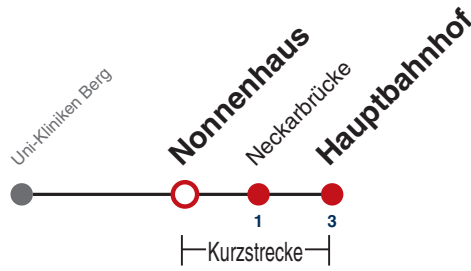

17

Nonnenhaus → Hauptbahnhof

Gültig ab 12.12.2021

	Montag - Freitag	Samstag	Sonn-/Feiertag
05			
06	12^{K14} 45		
07	15 45		
08	15 45	44^W	
09	15 45	14^W 44^W	
10	15 45	14^W 44^W	
11	15 45	14^W 44^W	
12	15 45	14^W 44^W	
13	15 45	14^W 44^W	
14	15 45	14^W 44^W	
15	15 45	14^W 44^W	
16	15 45	14^W 44^W	
17	15 45	14^W 44^W	
18	15 45	14^W_{A18} 44^W_{A18}	
19	15 45	14^W_{A18} 44^W_{A18}	
20	15	14^{A18}	
21			
22			
23			
00			
01			

W fährt weiter als Linie 13 Richtung Aixer Straße

A18 nicht 24.12.

K14 Bus kommt als Linie 14 von Westbahnhof

Fahrplanauskünfte rund um die Uhr:
naldo-App & landesweite Fahrplanauskunft
(0800 29 82 743, kostenlos)