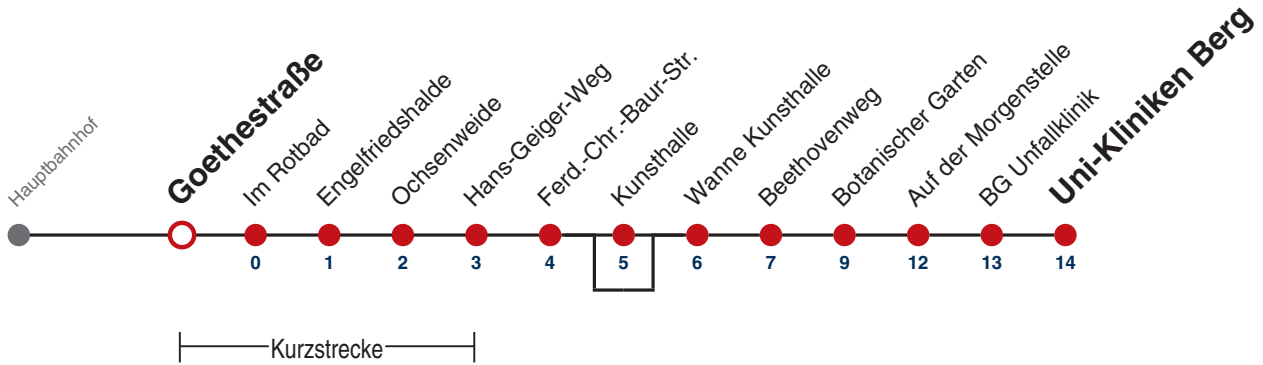

17

Goethestraße → Uni-Kliniken Berg

Gültig ab 12.12.2021

	Montag - Freitag	Samstag	Sonn-/Feiertag
05			
06	22 52		
07	22 52		
08	22 52	26^A_B 56^A_B	
09	22 52	26^A_B 56^A_B	
10	22 52	26^A_B 56^A_B	
11	22 52	26^A_B 56^A_B	
12	22 52	26^A_B 56^A_B	
13	22 52	26^A_B 56^A_B	
14	22 52	26^A_B 56^A_B	
15	22 52	26^A_B 56^A_B	
16	22 52	26^A_B 56^A_B	
17	22 52	26^A_B 56^A_B	
18	22 52	26^{AB}_{A18} 56^{AB}_{A18}	
19	22 52	26^{AB}_{A18} 56^{AB}_{A18}	
20	22	26^{AB}_{A18}	
21			
22			
23			
00			
01			

A bis Wanne Kunsthalle

B bedient nicht Kunsthalle

A18 nicht 24.12.

Fahrplanauskünfte rund um die Uhr:
naldo-App & landesweite Fahrplanauskunft
(0800 29 82 743, kostenlos)