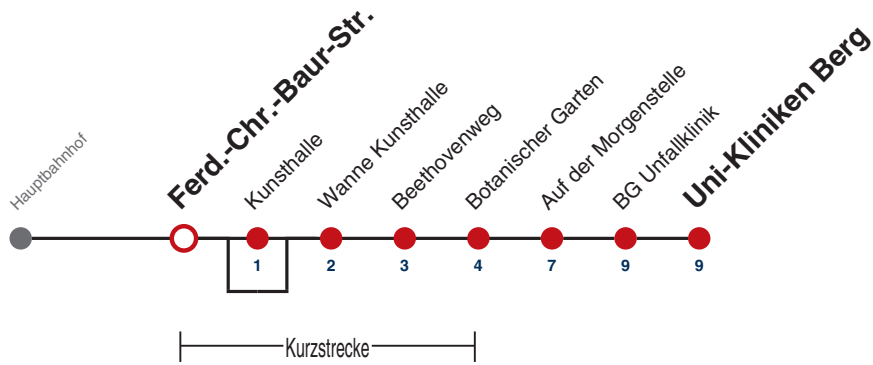

17

Ferd.-Chr.-Baur-Str. → Uni-Kliniken Berg

Gültig ab 12.12.2021

	Montag - Freitag	Samstag	Sonn-/Feiertag
05			
06	26 56		
07	26 56		
08	26 56	30^A_B	
09	26 56	00^A_B 30^A_B	
10	26 56	00^A_B 30^A_B	
11	26 56	00^A_B 30^A_B	
12	26 56	00^A_B 30^A_B	
13	26 56	00^A_B 30^A_B	
14	26 56	00^A_B 30^A_B	
15	26 56	00^A_B 30^A_B	
16	26 56	00^A_B 30^A_B	
17	26 56	00^A_B 30^A_B	
18	26 56	00^A_B 30^{AB}_{A18}	
19	26 56	00^{AB}_{A18} 30^{AB}_{A18}	
20	26	00^{AB}_{A18} 30^{AB}_{A18}	
21			
22			
23			
00			
01			

A bis Wanne Kunsthalle

B bedient nicht Kunsthalle

A18 nicht 24.12.

Fahrplanauskünfte rund um die Uhr:
naldo-App & landesweite Fahrplanauskunft
(0800 29 82 743, kostenlos)