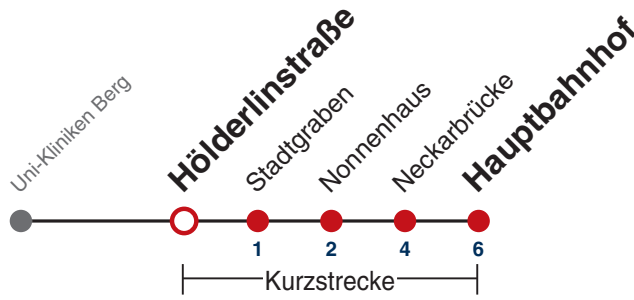

17

Brunnsstraße → Hauptbahnhof

Gültig ab 12.12.2021

	Montag - Freitag	Samstag	Sonn-/Feiertag
05			
06	07 ^{K14} 40		
07	10 40		
08	10 40	40 ^W	
09	10 40	10 ^W 40 ^W	
10	10 40	10 ^W 40 ^W	
11	10 40	10 ^W 40 ^W	
12	10 40	10 ^W 40 ^W	
13	10 40	10 ^W 40 ^W	
14	10 40	10 ^W 40 ^W	
15	10 40	10 ^W 40 ^W	
16	10 40	10 ^W 40 ^W	
17	10 40	10 ^W 40 ^W	
18	10 40	10 ^W _{A18} 40 ^W _{A18}	
19	10 40	10 ^W _{A18} 40 ^W _{A18}	
20	10	10 ^{A18}	
21			
22			
23			
00			
01			

W fährt weiter als Linie 13 Richtung Aixer Straße

A18 nicht 24.12.

K14 Bus kommt als Linie 14 von Westbahnhof

Fahrplanauskünfte rund um die Uhr:
naldo-App & landesweite Fahrplanauskunft
(0800 29 82 743, kostenlos)

17

Hölderlinstraße → Hauptbahnhof

Gültig ab 12.12.2021

	Montag - Freitag	Samstag	Sonn-/Feiertag
05			
06	09 ^{K14} 42		
07	12 42		
08	12 42	41 ^W	
09	12 42	11 ^W 41 ^W	
10	12 42	11 ^W 41 ^W	
11	12 42	11 ^W 41 ^W	
12	12 42	11 ^W 41 ^W	
13	12 42	11 ^W 41 ^W	
14	12 42	11 ^W 41 ^W	
15	12 42	11 ^W 41 ^W	
16	12 42	11 ^W 41 ^W	
17	12 42	11 ^W 41 ^W	
18	12 42	11 ^W _{A18} 41 ^W _{A18}	
19	12 42	11 ^W _{A18} 41 ^W _{A18}	
20	12	11 ^{A18}	
21			
22			
23			
00			
01			