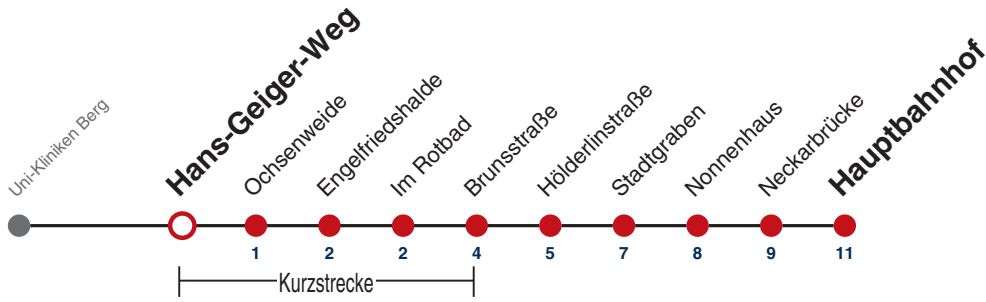

W fährt weiter als Linie 13 Richtung Aixer Straße

A18 nicht 24.12.

K14 Bus kommt als Linie 14 von Westbahnhof

Fahrplanauskünfte rund um die Uhr:
naldo-App & landesweite Fahrplanauskunft
(0800 29 82 743, kostenlos)

17

Hans-Geiger-Weg → Hauptbahnhof

Gültig ab 12.12.2021

	Montag - Freitag	Samstag	Sonn-/Feiertag
05			
06	03 ^{K14} 36		
07	06 36		
08	06 36	36 ^W	
09	06 36	06 ^W 36 ^W	
10	06 36	06 ^W 36 ^W	
11	06 36	06 ^W 36 ^W	
12	06 36	06 ^W 36 ^W	
13	06 36	06 ^W 36 ^W	
14	06 36	06 ^W 36 ^W	
15	06 36	06 ^W 36 ^W	
16	06 36	06 ^W 36 ^W	
17	06 36	06 ^W 36 ^W	
18	06 36	06 ^W _{A18} 36 ^W _{A18}	
19	06 36	06 ^W _{A18} 36 ^W _{A18}	
20	06	06 ^{A18}	
21			
22			
23			
00			
01			