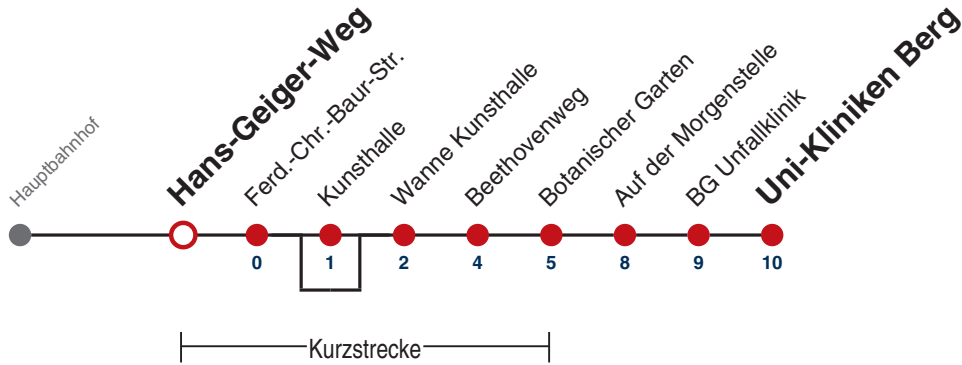

17

Hans-Geiger-Weg → Uni-Kliniken Berg

Gültig ab 12.12.2021

	Montag - Freitag	Samstag	Sonn-/Feiertag
05			
06	26 56		
07	26 56		
08	26 56	30^A_B	
09	26 56	00^A_B 30^A_B	
10	26 56	00^A_B 30^A_B	
11	26 56	00^A_B 30^A_B	
12	26 56	00^A_B 30^A_B	
13	26 56	00^A_B 30^A_B	
14	26 56	00^A_B 30^A_B	
15	26 56	00^A_B 30^A_B	
16	26 56	00^A_B 30^A_B	
17	26 56	00^A_B 30^A_B	
18	26 56	00^A_B 30^{AB}_{A18}	
19	26 56	00^{AB}_{A18} 30^{AB}_{A18}	
20	26	00^{AB}_{A18} 30^{AB}_{A18}	
21			
22			
23			
00			
01			

A bis Wanne Kunsthalle

B bedient nicht Kunsthalle

A18 nicht 24.12.

Fahrplanauskünfte rund um die Uhr:
naldo-App & landesweite Fahrplanauskunft
(0800 29 82 743, kostenlos)