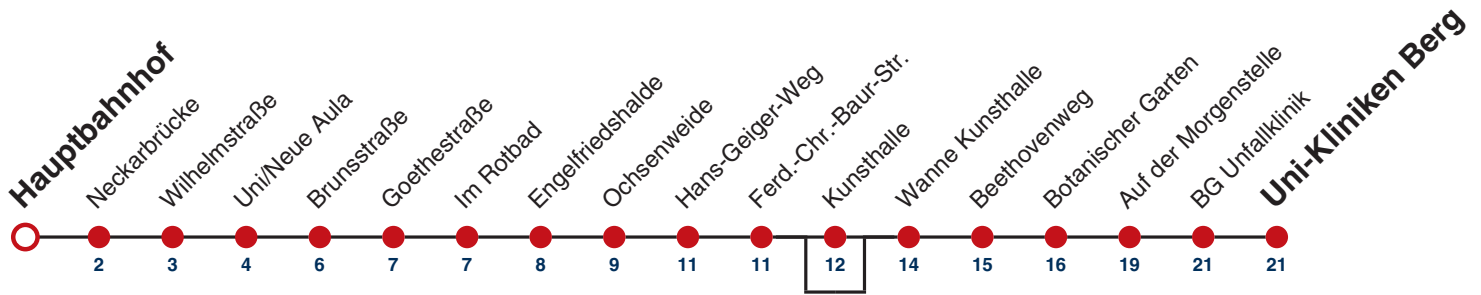

17

Neckarbrücke → Hauptbahnhof

Gültig ab 12.12.2021

	Montag - Freitag	Samstag	Sonn-/Feiertag
05			
06	14 ^{K14} 47		
07	17 47		
08	17 47	45 ^W	
09	17 47	15 ^W 45 ^W	
10	17 47	15 ^W 45 ^W	
11	17 47	15 ^W 45 ^W	
12	17 47	15 ^W 45 ^W	
13	17 47	15 ^W 45 ^W	
14	17 47	15 ^W 45 ^W	
15	17 47	15 ^W 45 ^W	
16	17 47	15 ^W 45 ^W	
17	17 47	15 ^W 45 ^W	
18	17 47	15 ^W _{A18} 45 ^W _{A18}	
19	17 47	15 ^W _{A18} 45 ^W _{A18}	
20	17	15 ^{A18}	
21			
22			
23			
00			
01			

W fährt weiter als Linie 13 Richtung Aixer Straße

A18 nicht 24.12.

K14 Bus kommt als Linie 14 von Westbahnhof

Fahrplanauskünfte rund um die Uhr:

naldo-App & landesweite Fahrplanauskunft
(0800 29 82 743, kostenlos)

17

Hauptbahnhof → Uni-Kliniken Berg

Gültig ab 12.12.2021

— Kurzstrecke —

	Montag - Freitag	Samstag	Sonn-/Feiertag
05			
06	15 45		
07	15 45		
08	15 45	18 ^A _B 48 ^A _B	
09	15 45	18 ^A _B 48 ^A _B	
10	15 45	18 ^A _B 48 ^A _B	
11	15 45	18 ^A _B 48 ^A _B	
12	15 45	18 ^A _B 48 ^A _B	
13	15 45	18 ^A _B 48 ^A _B	
14	15 45	18 ^A _B 48 ^A _B	
15	15 45	18 ^A _B 48 ^A _B	
16	15 45	18 ^A _B 48 ^A _B	
17	15 45	18 ^A _B 48 ^A _B	
18	15 45	18 ^{AB} _{A18} 48 ^{AB} _{A18}	
19	15 45	18 ^{AB} _{A18} 48 ^{AB} _{A18}	
20	15	18 ^{AB} _{A18}	
21			
22			
23			
00			
01			