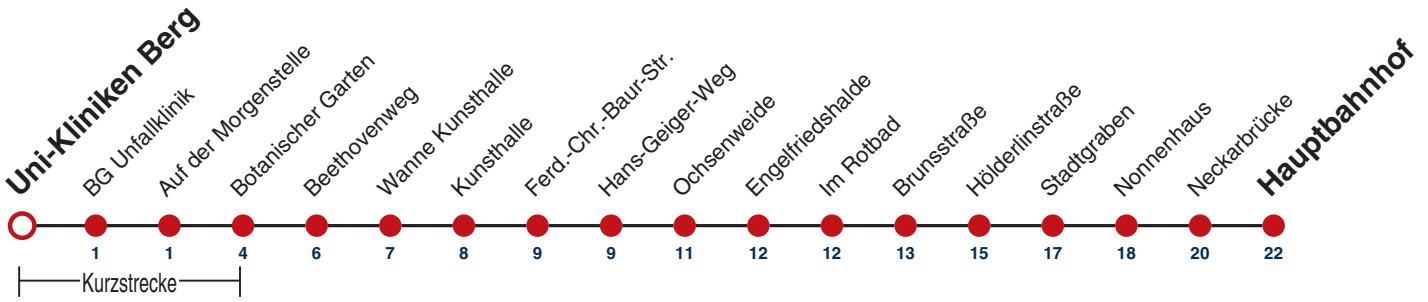

17

Uni-Kliniken Berg → Hauptbahnhof

Gültig ab 12.12.2021

	Montag - Freitag	Samstag	Sonn-/Feiertag
05	53 ^{K14}		
06	27 57		
07	27 57		
08	27 57		
09	27 57		
10	27 57		
11	27 57		
12	27 57		
13	27 57		
14	27 57		
15	27 57		
16	27 57		
17	27 57		
18	27 57		
19	27 57		
20			
21			
22			
23			
00			
01			

K14 Bus kommt als Linie 14 von Westbahnhof

Fahrplanauskünfte rund um die Uhr:
 naldo-App & landesweite Fahrplanauskunft
 (0800 29 82 743, kostenlos)

17

BG Unfallklinik → Hauptbahnhof

Gültig ab 12.12.2021

	Montag - Freitag	Samstag	Sonn-/Feiertag
05	55 ^{K14}		
06	28 58		
07	28 58		
08	28 58		
09	28 58		
10	28 58		
11	28 58		
12	28 58		
13	28 58		
14	28 58		
15	28 58		
16	28 58		
17	28 58		
18	28 58		
19	28 58		
20			
21			
22			
23			
00			
01			

K14 Bus kommt als Linie 14 von Westbahnhof

Fahrplanauskünfte rund um die Uhr:
naldo-App & landesweite Fahrplanauskunft
(0800 29 82 743, kostenlos)

17

Auf der Morgenstelle → Hauptbahnhof

Gültig ab 12.12.2021