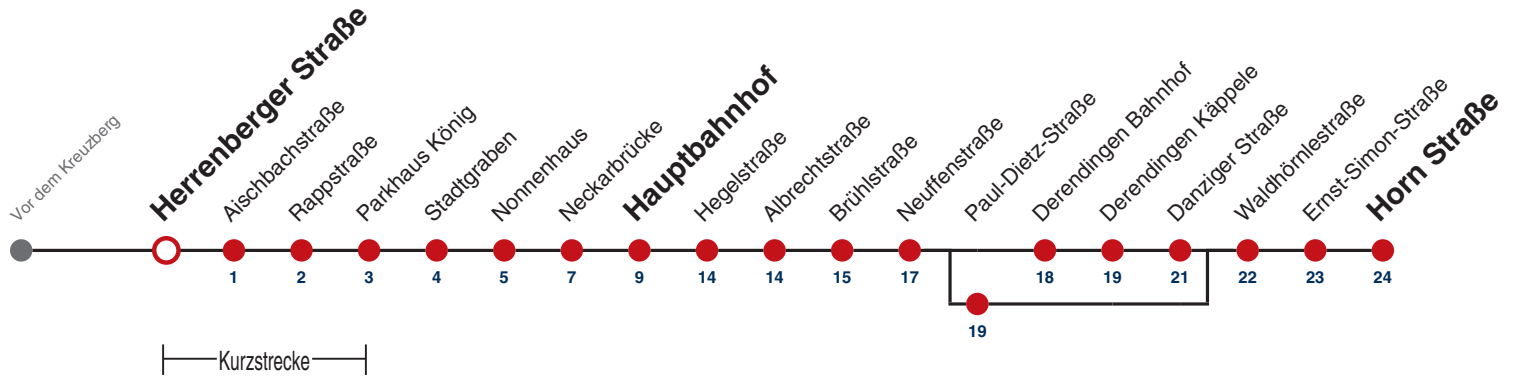

16

Herrenberger Straße → Horn Straße

Gültig ab 12.12.2021

	Mo - Fr (Normal)	Mo - Fr (Ferien)	Samstag	Sonn-/Feiertag
05				
06	14 44^B 44^F			
07	14 44			
08	14 44			
09	14 44			
10	14 44			
11	14 44			
12	14 44			
13	14 44			
14	14 44			
15	14 44			
16	14 44			
17	14 44			
18	14 44			
19	14 44			
20	14^A			
21				
22				
23				
00				
01				

A bis Hauptbahnhof

B bedient Paul-Dietz-Straße

F nur an schulfreien Tagen

S nur an Schultagen

Ferienfahrplan gilt 27.12.21 - 07.01.22 (Weihnachtsferien) und 01.08.22 - 09.09.22. (Sommerferien)

Fahrplanauskünfte rund um die Uhr:
naldo-App & landesweite Fahrplanauskunft
(0800 29 82 743, kostenlos)