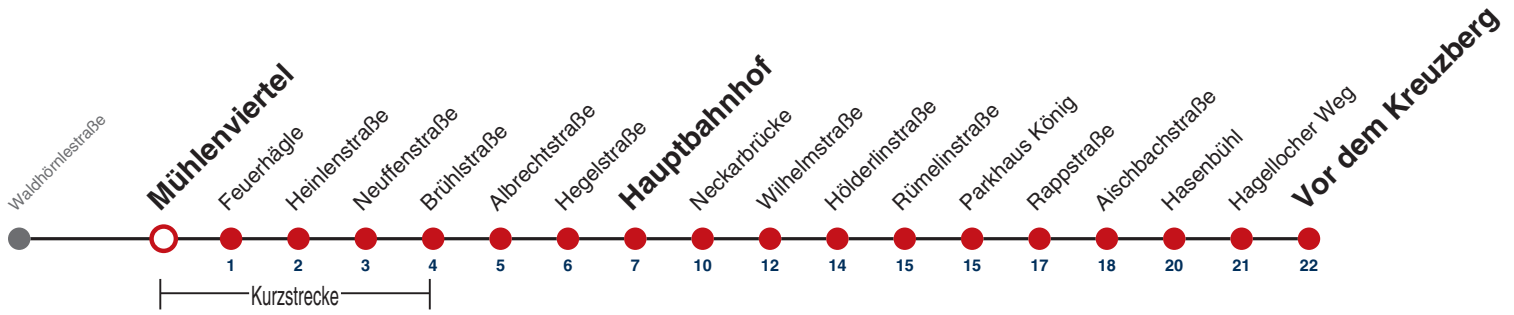

A bis Hauptbahnhof

B bedient von Mühlenviertel bis Heinlenstraße

F nur an schulfreien Tagen

S nur an Schultagen

Ferienfahrplan gilt 27.12.21 - 07.01.22 (Weihnachtsferien) und 01.08.22 - 09.09.22. (Sommerferien)

Fahrplanauskünfte rund um die Uhr:

naldo-App & landesweite Fahrplanauskunft
(0800 29 82 743, kostenlos)

16

Mühlenviertel → Vor dem Kreuzberg

Gültig ab 12.12.2021

	Mo - Fr (Normal)	Mo - Fr (Ferien)	Samstag	Sonn-/Feiertag
05				
06				
07				
08				
09				
10				
11				
12	44 ^S			
13				
14				
15				
16				
17				
18				
19				
20				
21				
22				
23				
00				
01				