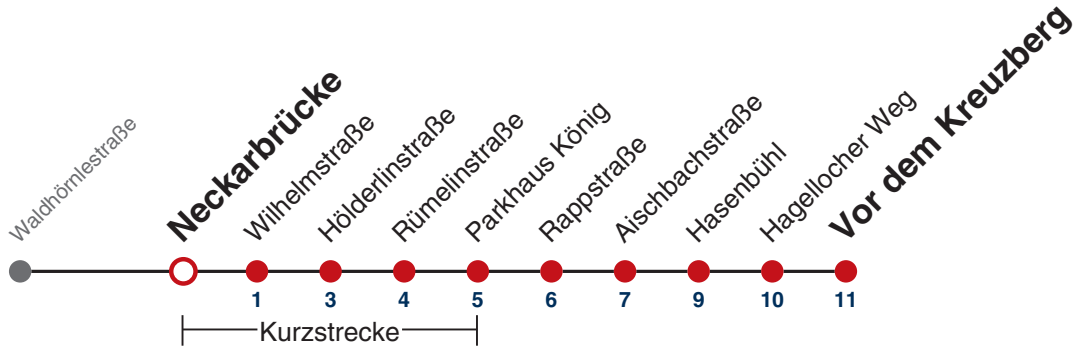

Ferienfahrplan gilt 27.12.21 - 07.01.22 (Weihnachtsferien) und 01.08.22 - 09.09.22. (Sommerferien)

Fahrplanauskünfte rund um die Uhr:
naldo-App & landesweite Fahrplanauskunft
(0800 29 82 743, kostenlos)

16

Neckarbrücke → Vor dem Kreuzberg

Gültig ab 12.12.2021

	Mo - Fr (Normal)	Mo - Fr (Ferien)	Samstag	Sonn-/Feiertag
05				
06	25 55			
07	25 55			
08	25 55			
09	25 55			
10	25 55			
11	25 55			
12	25 55			
13	25 55			
14	25 55			
15	25 55			
16	25 55			
17	25 55			
18	25 55			
19	25 55			
20				
21				
22				
23				
00				
01				