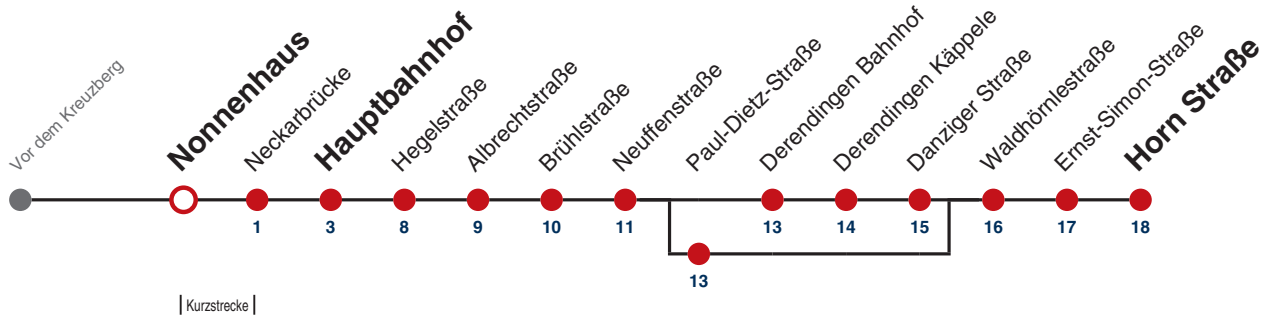

16

Nonnenhaus → Horn Straße

Gültig ab 12.12.2021

	Mo - Fr (Normal)	Mo - Fr (Ferien)	Samstag	Sonn-/Feiertag
05				
06	20 50^B 50^F			
07	20 50			
08	20 50			
09	20 50			
10	20 50			
11	20 50			
12	20 50			
13	20 50			
14	20 50			
15	20 50			
16	20 50			
17	20 50			
18	20 50			
19	20 50			
20	20^A			
21				
22				
23				
00				
01				

A bis Hauptbahnhof

B bedient Paul-Dietz-Straße

F nur an schulfreien Tagen

S nur an Schultagen

Ferienfahrplan gilt 27.12.21 - 07.01.22 (Weihnachtsferien) und 01.08.22 - 09.09.22. (Sommerferien)

Fahrplanauskünfte rund um die Uhr:

naldo-App & landesweite Fahrplanauskunft
(0800 29 82 743, kostenlos)