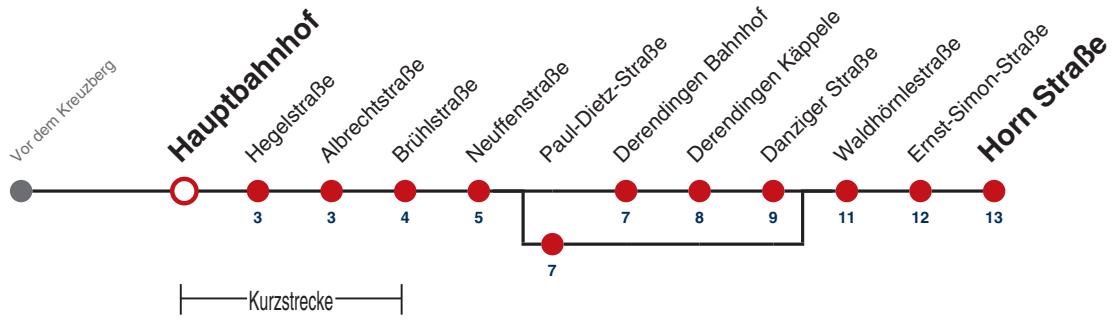

16

Hauptbahnhof → Horn Straße

Gültig ab 12.12.2021

	Mo - Fr (Normal)	Mo - Fr (Ferien)	Samstag	Sonn-/Feiertag
05	37 56	37 56		
06	26 56^A 56^F	26 56		
07	26 56	26 56		
08	26 56	26 56		
09	26 56	26 56		
10	26 56	26 56		
11	26 56	26 56		
12	26 56	26 56		
13	26 56	26 56		
14	26 56	26 56		
15	26 56	26 56		
16	26 56	26 56		
17	26 56	26 56		
18	26 56	26 56		
19	26 56	26 56		
20				
21				
22				
23				
00				
01				

A bedient Paul-Dietz-Straße

F nur an schulfreien Tagen

S nur an Schultagen

Ferienfahrplan gilt 27.12.21 - 07.01.22 (Weihnachtsferien) und 01.08.22 - 09.09.22. (Sommerferien)

Fahrplanauskünfte rund um die Uhr:
naldo-App & landesweite Fahrplanauskunft
(0800 29 82 743, kostenlos)