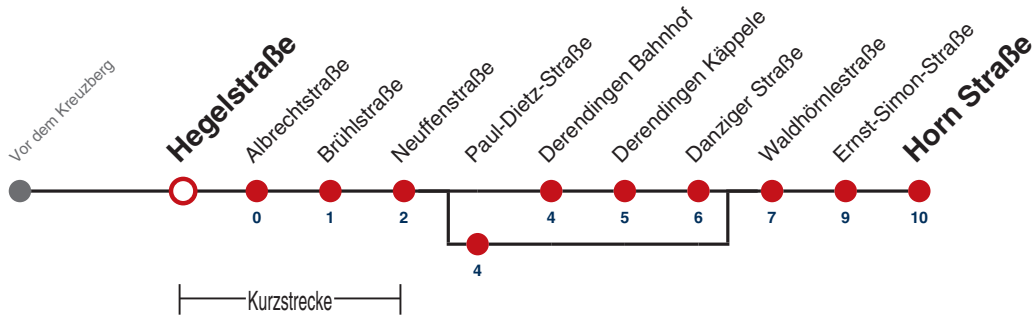

A bedient Paul-Dietz-Straße

F nur an schulfreien Tagen

S nur an Schultagen

Ferienfahrplan gilt 27.12.21 - 07.01.22 (Weihnachtsferien) und 01.08.22 - 09.09.22. (Sommerferien)

Fahrplanauskünfte rund um die Uhr:
naldo-App & landesweite Fahrplanauskunft
(0800 29 82 743, kostenlos)

16

Hegelstraße → Horn Straße

Gültig ab 12.12.2021

	Mo - Fr (Normal)	Mo - Fr (Ferien)	Samstag	Sonn-/Feiertag
05	40 59	40 59		
06	29 59 ^A 59 ^F	29 59		
07	29 59	29 59		
08	29 59	29 59		
09	29 59	29 59		
10	29 59	29 59		
11	29 59	29 59		
12	29 59	29 59		
13	29 59	29 59		
14	29 59	29 59		
15	29 59	29 59		
16	29 59	29 59		
17	29 59	29 59		
18	29 59	29 59		
19	29 59	29 59		
20				
21				
22				
23				
00				
01				