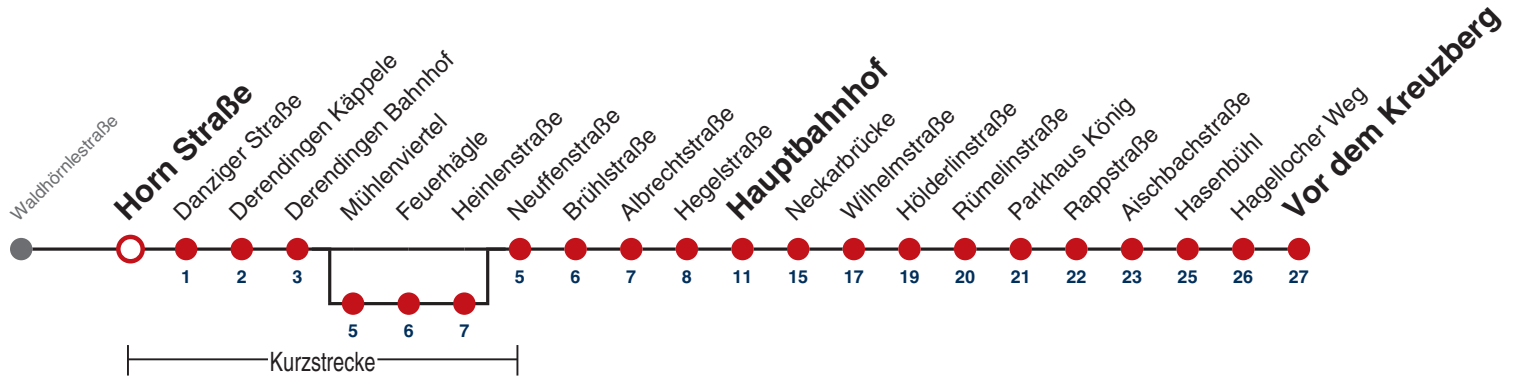

A bis Hauptbahnhof

B bedient von Mühlenviertel bis Heinlenstraße

F nur an schulfreien Tagen

S nur an Schultagen

Ferienfahrplan gilt 27.12.21 - 07.01.22 (Weihnachtsferien) und 01.08.22 - 09.09.22. (Sommerferien)

Fahrplanauskünfte rund um die Uhr:

naldo-App & landesweite Fahrplanauskunft
(0800 29 82 743, kostenlos)

16

Horn Straße → Vor dem Kreuzberg

Gültig ab 12.12.2021

	Mo - Fr (Normal)	Mo - Fr (Ferien)	Samstag	Sonn-/Feiertag
05				
06	09 39	09 ^A 39 ^A		
07	09 39	09 ^A 39 ^A		
08	09 39	09 ^A 39 ^A		
09	09 39	09 ^A 39 ^A		
10	09 39	09 ^A 39 ^A		
11	09 39	09 ^A 39 ^A		
12	09 39 ^B _S 39 ^F	09 ^A 39 ^A		
13	09 39	09 ^A 39 ^A		
14	09 39	09 ^A 39 ^A		
15	09 39	09 ^A 39 ^A		
16	09 39	09 ^A 39 ^A		
17	09 39	09 ^A 39 ^A		
18	09 39	09 ^A 39 ^A		
19	09 39	09 ^A 39 ^A		
20	09 ^A	09 ^A		
21				
22				
23				
00				
01				

Fahrplanauskünfte rund um die Uhr:

naldo-App & landesweite Fahrplanauskunft
(0800 29 82 743, kostenlos)

16

Danziger Straße → Vor dem Kreuzberg

Gültig ab 12.12.2021

	Mo - Fr (Normal)	Mo - Fr (Ferien)	Samstag	Sonn-/Feiertag
05				
06	11 41	11 ^A 41 ^A		
07	11 41	11 ^A 41 ^A		
08	11 41	11 ^A 41 ^A		
09	11 41	11 ^A 41 ^A		
10	11 41	11 ^A 41 ^A		
11	11 41	11 ^A 41 ^A		
12	11 41 ^B _S 41 ^F	11 ^A 41 ^A		
13	11 41	11 ^A 41 ^A		
14	11 41	11 ^A 41 ^A		
15	11 41	11 ^A 41 ^A		
16	11 41	11 ^A 41 ^A		
17	11 41	11 ^A 41 ^A		
18	11 41	11 ^A 41 ^A		
19	11 41	11 ^A 41 ^A		
20	11 ^A	11 ^A		
21				
22				
23				
00				
01				