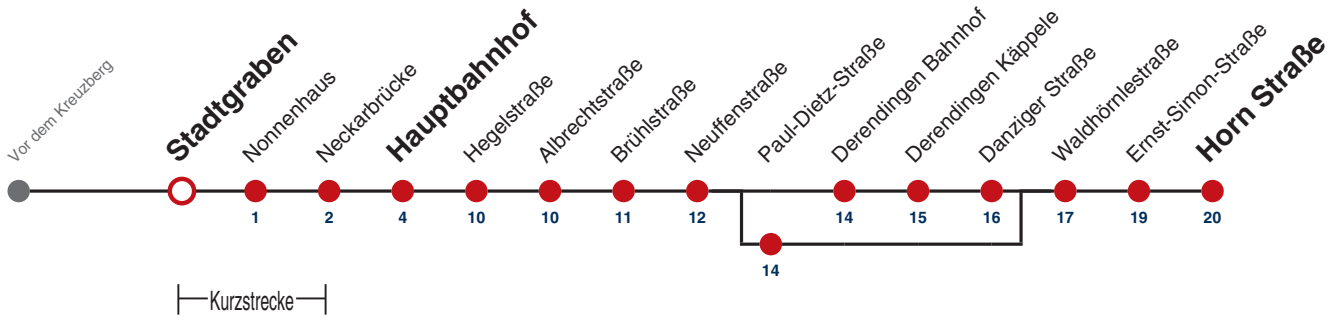

A bis Hauptbahnhof

B bedient Paul-Dietz-Straße

F nur an schulfreien Tagen

S nur an Schultagen

Ferienfahrplan gilt 27.12.21 - 07.01.22 (Weihnachtsferien) und 01.08.22 - 09.09.22. (Sommerferien)

Fahrplanauskünfte rund um die Uhr:
naldo-App & landesweite Fahrplanauskunft
(0800 29 82 743, kostenlos)

16

Stadtgraben → Horn Straße

Gültig ab 12.12.2021

	Mo - Fr (Normal)	Mo - Fr (Ferien)	Samstag	Sonn-/Feiertag
05				
06	19 49 ^B 49 ^F			
07	19 49			
08	19 49			
09	19 49			
10	19 49			
11	19 49			
12	19 49			
13	19 49			
14	19 49			
15	19 49			
16	19 49			
17	19 49			
18	19 49			
19	19 49			
20	19 ^A			
21				
22				
23				
00				
01				