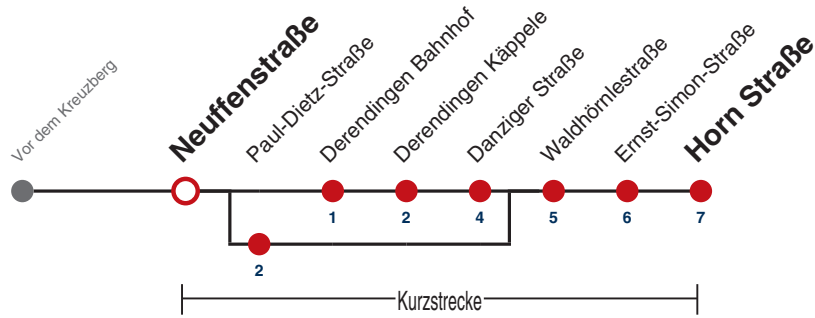

A bedient Paul-Dietz-Straße

F nur an schulfreien Tagen

S nur an Schultagen

Ferienfahrplan gilt 27.12.21 - 07.01.22 (Weihnachtsferien) und 01.08.22 - 09.09.22. (Sommerferien)

Fahrplanauskünfte rund um die Uhr:
naldo-App & landesweite Fahrplanauskunft
(0800 29 82 743, kostenlos)

16

Neuffenstraße → Horn Straße

Gültig ab 12.12.2021

	Mo - Fr (Normal)	Mo - Fr (Ferien)	Samstag	Sonn-/Feiertag
05	42	42		
06	01 31	01 31		
07	01 ^A _S 01 ^F 31	01 31		
08	01 31	01 31		
09	01 31	01 31		
10	01 31	01 31		
11	01 31	01 31		
12	01 31	01 31		
13	01 31	01 31		
14	01 31	01 31		
15	01 31	01 31		
16	01 31	01 31		
17	01 31	01 31		
18	01 31	01 31		
19	01 31	01 31		
20	01	01		
21				
22				
23				
00				
01				