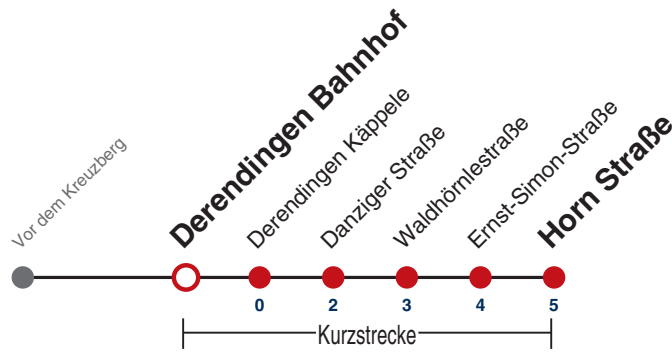

16

Derendingen Bahnhof → Horn Straße

Gültig ab 12.12.2021

	Mo - Fr (Normal)	Mo - Fr (Ferien)	Samstag	Sonn-/Feiertag
05	44	44		
06	03 33	03 33		
07	03^F 33	03 33		
08	03 33	03 33		
09	03 33	03 33		
10	03 33	03 33		
11	03 33	03 33		
12	03 33	03 33		
13	03 33	03 33		
14	03 33	03 33		
15	03 33	03 33		
16	03 33	03 33		
17	03 33	03 33		
18	03 33	03 33		
19	03 33	03 33		
20	03	03		
21				
22				
23				
00				
01				

F nur an schulfreien Tagen

Ferienfahrplan gilt 27.12.21 - 07.01.22 (Weihnachtsferien) und 01.08.22 - 09.09.22. (Sommerferien)

Fahrplanauskünfte rund um die Uhr:
naldo-App & landesweite Fahrplanauskunft
(0800 29 82 743, kostenlos)