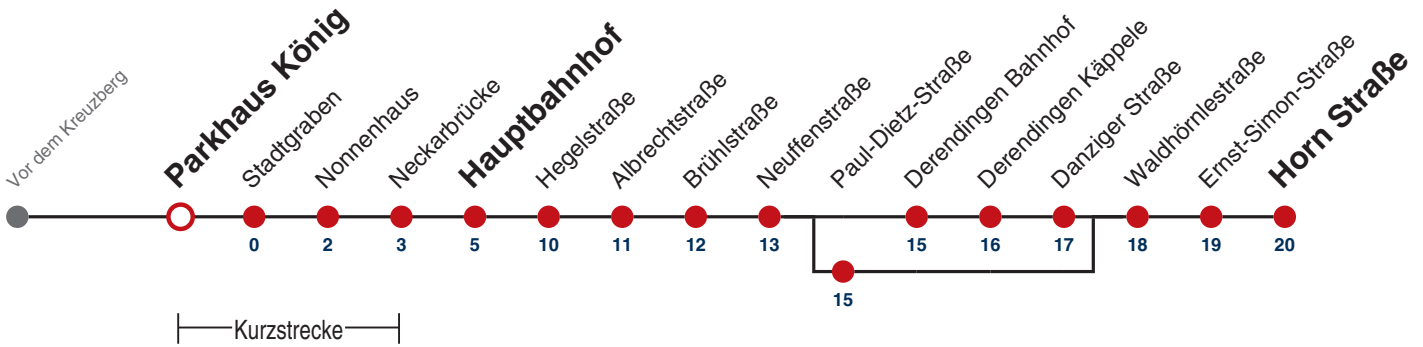

16

Parkhaus König → Horn Straße

Gültig ab 12.12.2021

	Mo - Fr (Normal)	Mo - Fr (Ferien)	Samstag	Sonn-/Feiertag
05				
06	18 48^B 48^F			
07	18 48			
08	18 48			
09	18 48			
10	18 48			
11	18 48			
12	18 48			
13	18 48			
14	18 48			
15	18 48			
16	18 48			
17	18 48			
18	18 48			
19	18 48			
20	18^A			
21				
22				
23				
00				
01				

A bis Hauptbahnhof

B bedient Paul-Dietz-Straße

F nur an schulfreien Tagen

S nur an Schultagen

Ferienfahrplan gilt 27.12.21 - 07.01.22 (Weihnachtsferien) und 01.08.22 - 09.09.22. (Sommerferien)

Fahrplanauskünfte rund um die Uhr:
naldo-App & landesweite Fahrplanauskunft
(0800 29 82 743, kostenlos)