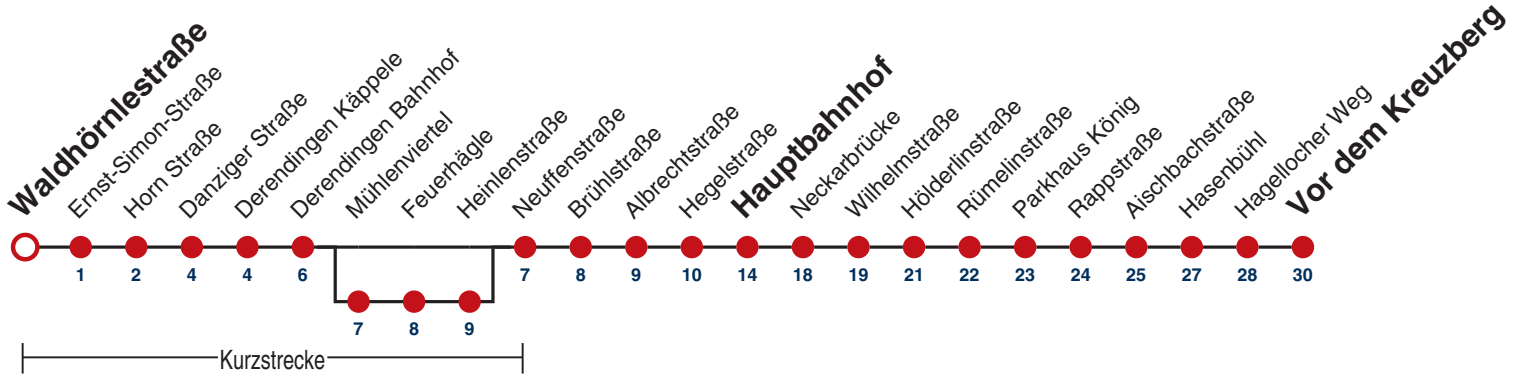

16

Waldhörnlestraße → Vor dem Kreuzberg

Gültig ab 12.12.2021

	Mo - Fr (Normal)	Mo - Fr (Ferien)	Samstag	Sonn-/Feiertag
05				
06	07 37	07 ^A 37 ^A		
07	07 37	07 ^A 37 ^A		
08	07 37	07 ^A 37 ^A		
09	07 37	07 ^A 37 ^A		
10	07 37	07 ^A 37 ^A		
11	07 37	07 ^A 37 ^A		
12	07 37 ^B _S 37 ^F	07 ^A 37 ^A		
13	07 37	07 ^A 37 ^A		
14	07 37	07 ^A 37 ^A		
15	07 37	07 ^A 37 ^A		
16	07 37	07 ^A 37 ^A		
17	07 37	07 ^A 37 ^A		
18	07 37	07 ^A 37 ^A		
19	07 37	07 ^A 37 ^A		
20	07 ^A	07 ^A		
21				
22				
23				
00				
01				

A bis Hauptbahnhof

B bedient von Mühlenviertel bis Heinlenstraße

F nur an schulfreien Tagen

S nur an Schultagen

Ferienfahrplan gilt 27.12.21 - 07.01.22 (Weihnachtsferien) und 01.08.22 - 09.09.22. (Sommerferien)