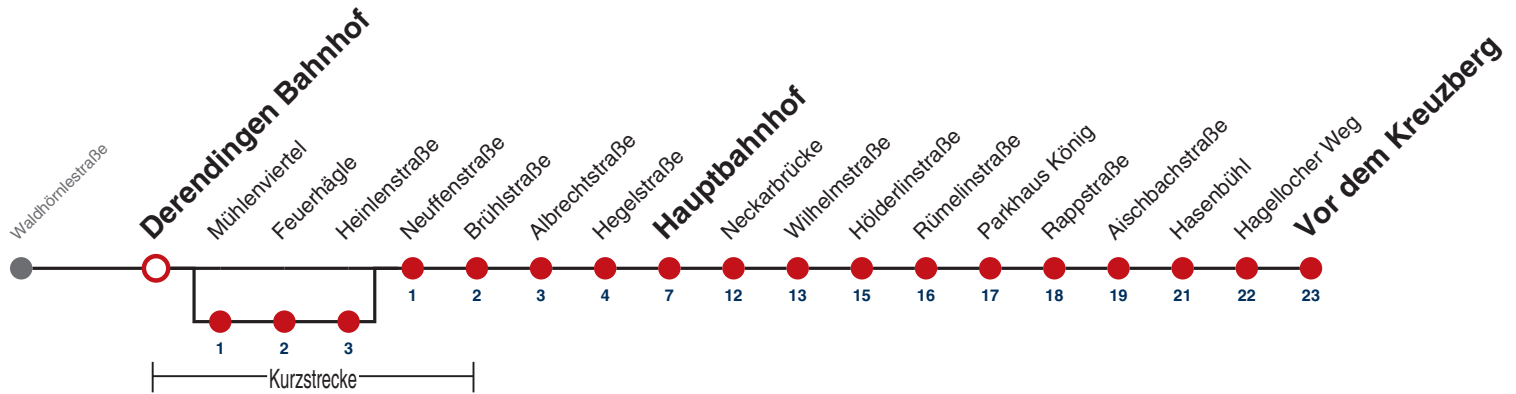

A bis Hauptbahnhof

B bedient von Mühlenviertel bis Heinlenstraße

F nur an schulfreien Tagen

S nur an Schultagen

Ferienfahrplan gilt 27.12.21 - 07.01.22 (Weihnachtsferien) und 01.08.22 - 09.09.22. (Sommerferien)

Fahrplanauskünfte rund um die Uhr:

naldo-App & landesweite Fahrplanauskunft
(0800 29 82 743, kostenlos)

16

Derendingen Bahnhof → Vor dem Kreuzberg

Gültig ab 12.12.2021

	Mo - Fr (Normal)	Mo - Fr (Ferien)	Samstag	Sonn-/Feiertag
05				
06	13 43	13 ^A 43 ^A		
07	13 43	13 ^A 43 ^A		
08	13 43	13 ^A 43 ^A		
09	13 43	13 ^A 43 ^A		
10	13 43	13 ^A 43 ^A		
11	13 43	13 ^A 43 ^A		
12	13 43 ^B _S 43 ^F	13 ^A 43 ^A		
13	13 43	13 ^A 43 ^A		
14	13 43	13 ^A 43 ^A		
15	13 43	13 ^A 43 ^A		
16	13 43	13 ^A 43 ^A		
17	13 43	13 ^A 43 ^A		
18	13 43	13 ^A 43 ^A		
19	13 43	13 ^A 43 ^A		
20	13 ^A	13 ^A		
21				
22				
23				
00				
01				