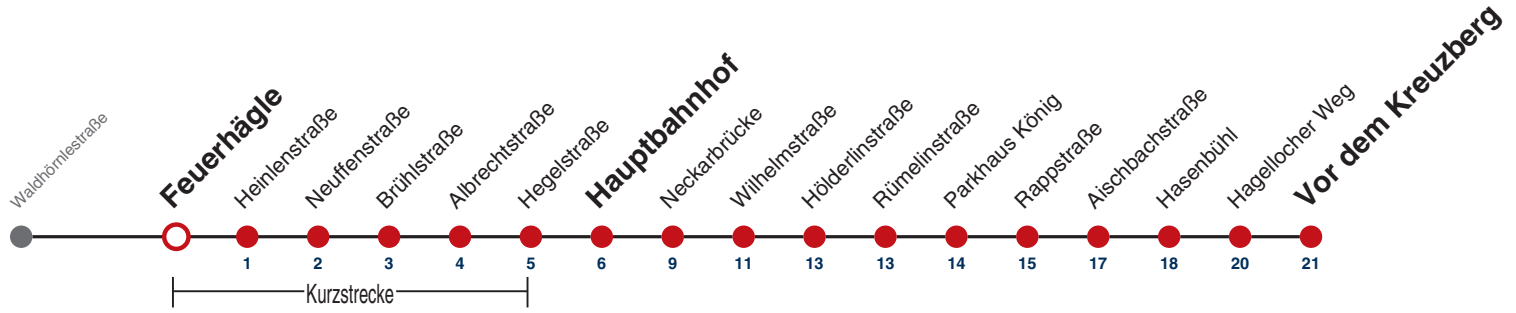

16

Feuerhägle → Vor dem Kreuzberg

Gültig ab 12.12.2021

	Mo - Fr (Normal)	Mo - Fr (Ferien)	Samstag	Sonn-/Feiertag
05				
06				
07				
08				
09				
10				
11				
12	45^S			
13				
14				
15				
16				
17				
18				
19				
20				
21				
22				
23				
00				
01				

S nur an Schultagen

Ferienfahrplan gilt 27.12.21 - 07.01.22 (Weihnachtsferien) und 01.08.22 - 09.09.22. (Sommerferien)

Fahrplanauskünfte rund um die Uhr:
naldo-App & landesweite Fahrplanauskunft
(0800 29 82 743, kostenlos)