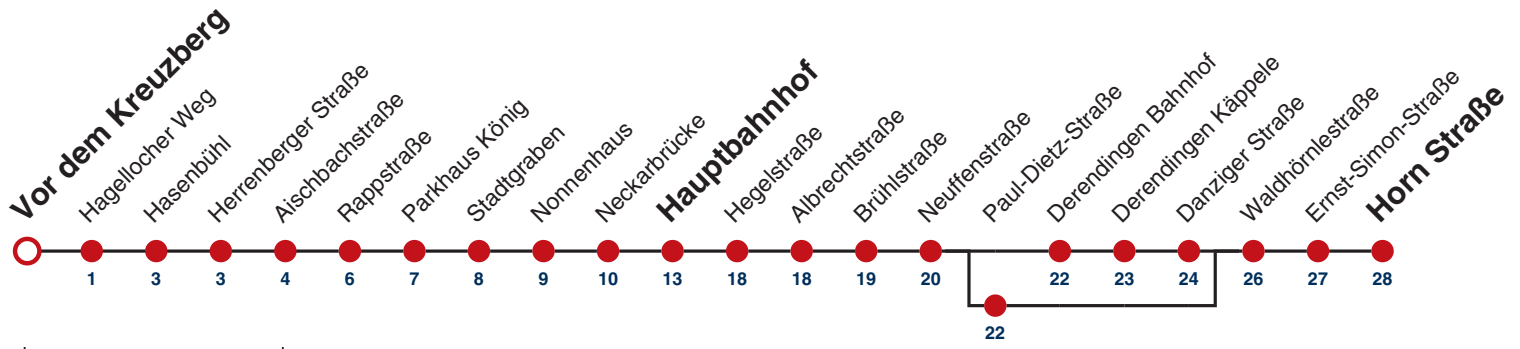

Ferienfahrplan gilt 27.12.21 - 07.01.22 (Weihnachtsferien) und 01.08.22 - 09.09.22. (Sommerferien)

Fahrplanauskünfte rund um die Uhr:
naldo-App & landesweite Fahrplanauskunft
(0800 29 82 743, kostenlos)

16

Vor dem Kreuzberg → Horn Straße

Gültig ab 12.12.2021

— Kurzstrecke —

	Mo - Fr (Normal)	Mo - Fr (Ferien)	Samstag	Sonn-/Feiertag
05				
06	11 41 ^B 41 ^F			
07	11 41			
08	11 41			
09	11 41			
10	11 41			
11	11 41			
12	11 41			
13	11 41			
14	11 41			
15	11 41			
16	11 41			
17	11 41			
18	11 41			
19	11 41			
20	11 ^A			
21				
22				
23				
00				
01				

A bis Hauptbahnhof

B bedient Paul-Dietz-Straße

F nur an schulfreien Tagen

S nur an Schultagen

Ferienfahrplan gilt 27.12.21 - 07.01.22 (Weihnachtsferien) und 01.08.22 - 09.09.22. (Sommerferien)

Fahrplanauskünfte rund um die Uhr:
naldo-App & landesweite Fahrplanauskunft
(0800 29 82 743, kostenlos)