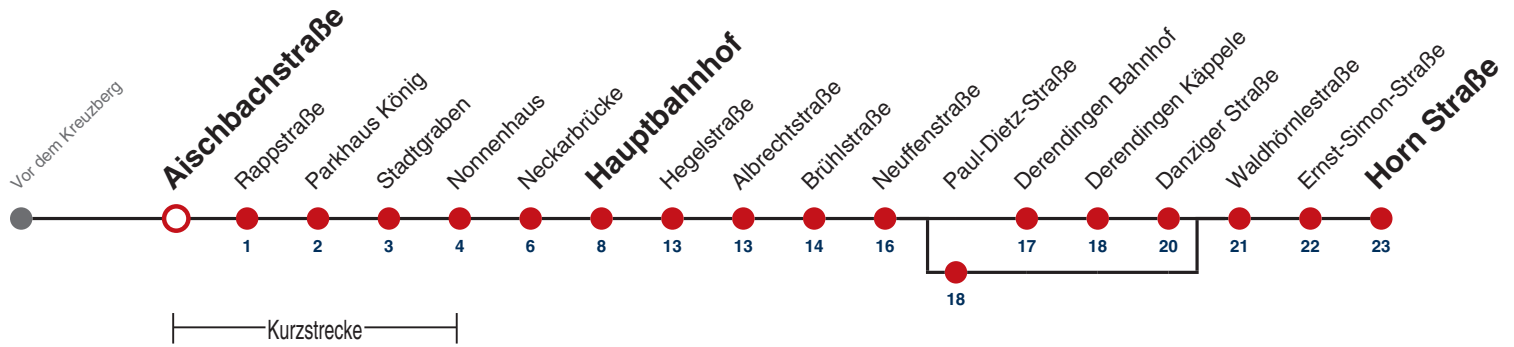

16

Aischbachstraße → Horn Straße

Gültig ab 12.12.2021

	Mo - Fr (Normal)	Mo - Fr (Ferien)	Samstag	Sonn-/Feiertag
05				
06	15 45^B 45^F			
07	15 45			
08	15 45			
09	15 45			
10	15 45			
11	15 45			
12	15 45			
13	15 45			
14	15 45			
15	15 45			
16	15 45			
17	15 45			
18	15 45			
19	15 45			
20	15^A			
21				
22				
23				
00				
01				

A bis Hauptbahnhof

B bedient Paul-Dietz-Straße

F nur an schulfreien Tagen

S nur an Schultagen

Ferienfahrplan gilt 27.12.21 - 07.01.22 (Weihnachtsferien) und 01.08.22 - 09.09.22. (Sommerferien)

Fahrplanauskünfte rund um die Uhr:
naldo-App & landesweite Fahrplanauskunft
(0800 29 82 743, kostenlos)