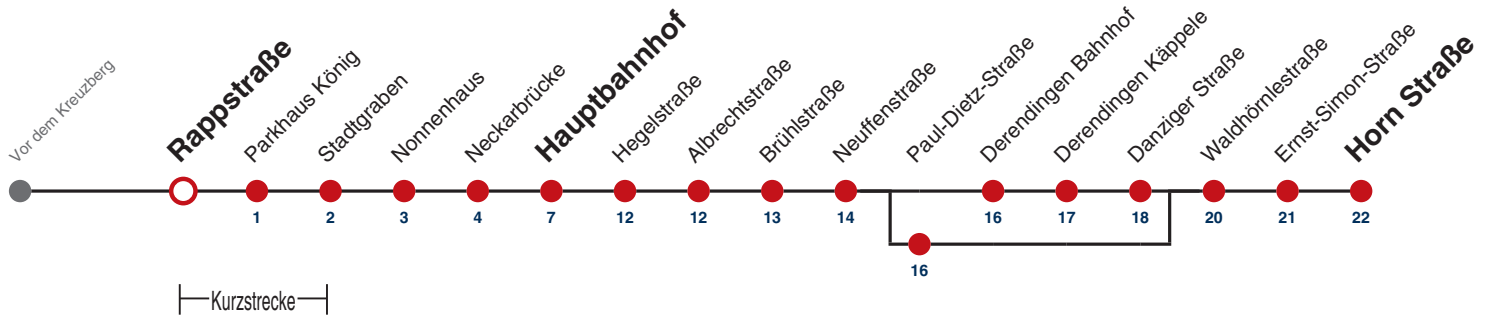

A bis Hauptbahnhof

B bedient Paul-Dietz-Straße

F nur an schulfreien Tagen

S nur an Schultagen

Ferienfahrplan gilt 27.12.21 - 07.01.22 (Weihnachtsferien) und 01.08.22 - 09.09.22. (Sommerferien)

Fahrplanauskünfte rund um die Uhr:
naldo-App & landesweite Fahrplanauskunft
(0800 29 82 743, kostenlos)

16

Rappstraße → Horn Straße

Gültig ab 12.12.2021

	Mo - Fr (Normal)	Mo - Fr (Ferien)	Samstag	Sonn-/Feiertag
05				
06	17 47 ^B _S 47 ^F			
07	17 47			
08	17 47			
09	17 47			
10	17 47			
11	17 47			
12	17 47			
13	17 47			
14	17 47			
15	17 47			
16	17 47			
17	17 47			
18	17 47			
19	17 47			
20	17 ^A			
21				
22				
23				
00				
01				