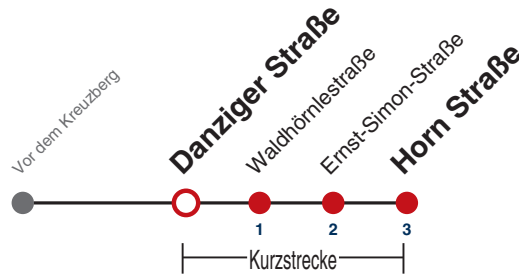

16

Danziger Straße → Horn Straße

Gültig ab 12.12.2021

	Mo - Fr (Normal)	Mo - Fr (Ferien)	Samstag	Sonn-/Feiertag
05	46	46		
06	05 35	05 35		
07	05 ^F 35	05 35		
08	05 35	05 35		
09	05 35	05 35		
10	05 35	05 35		
11	05 35	05 35		
12	05 35	05 35		
13	05 35	05 35		
14	05 35	05 35		
15	05 35	05 35		
16	05 35	05 35		
17	05 35	05 35		
18	05 35	05 35		
19	05 35	05 35		
20	05	05		
21				
22				
23				
00				
01				