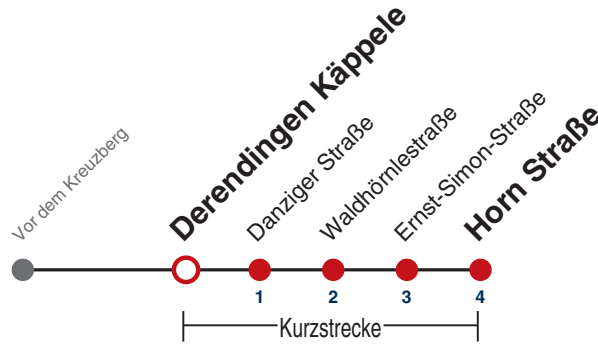

16

Derendingen Käppele → Horn Straße

Gültig ab 12.12.2021

	Mo - Fr (Normal)	Mo - Fr (Ferien)	Samstag	Sonn-/Feiertag
05	45	45		
06	04 34	04 34		
07	04 ^F 34	04 34		
08	04 34	04 34		
09	04 34	04 34		
10	04 34	04 34		
11	04 34	04 34		
12	04 34	04 34		
13	04 34	04 34		
14	04 34	04 34		
15	04 34	04 34		
16	04 34	04 34		
17	04 34	04 34		
18	04 34	04 34		
19	04 34	04 34		
20	04	04		
21				
22				
23				
00				
01				