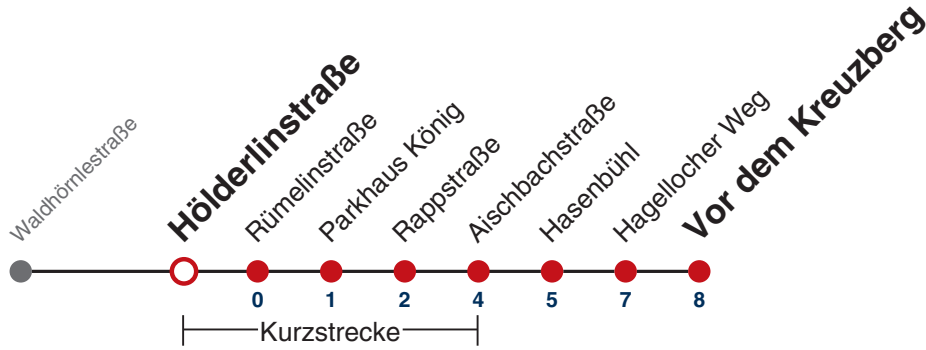

Ferienfahrplan gilt 27.12.21 - 07.01.22 (Weihnachtsferien) und 01.08.22 - 09.09.22. (Sommerferien)

Fahrplanauskünfte rund um die Uhr:
naldo-App & landesweite Fahrplanauskunft
(0800 29 82 743, kostenlos)

16

Hölderlinstraße → Vor dem Kreuzberg

Gültig ab 12.12.2021

	Mo - Fr (Normal)	Mo - Fr (Ferien)	Samstag	Sonn-/Feiertag
05				
06	28 58			
07	28 58			
08	28 58			
09	28 58			
10	28 58			
11	28 58			
12	28 58			
13	28 58			
14	28 58			
15	28 58			
16	28 58			
17	28 58			
18	28 58			
19	28 58			
20				
21				
22				
23				
00				
01				