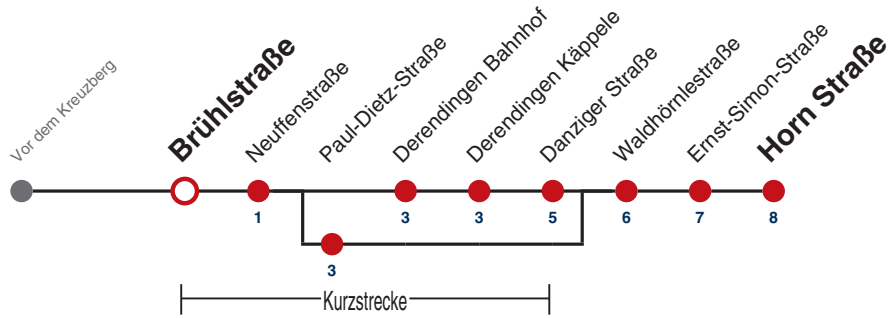

16

Brühlstraße → Horn Straße

Gültig ab 12.12.2021

	Mo - Fr (Normal)	Mo - Fr (Ferien)	Samstag	Sonn-/Feiertag
05	41	41		
06	00 30	00 30		
07	00^A_S 00^F 30	00 30		
08	00 30	00 30		
09	00 30	00 30		
10	00 30	00 30		
11	00 30	00 30		
12	00 30	00 30		
13	00 30	00 30		
14	00 30	00 30		
15	00 30	00 30		
16	00 30	00 30		
17	00 30	00 30		
18	00 30	00 30		
19	00 30	00 30		
20	00	00		
21				
22				
23				
00				
01				

A bedient Paul-Dietz-Straße

F nur an schulfreien Tagen

S nur an Schultagen

Ferienfahrplan gilt 27.12.21 - 07.01.22 (Weihnachtsferien) und 01.08.22 - 09.09.22. (Sommerferien)

Fahrplanauskünfte rund um die Uhr:
naldo-App & landesweite Fahrplanauskunft
(0800 29 82 743, kostenlos)