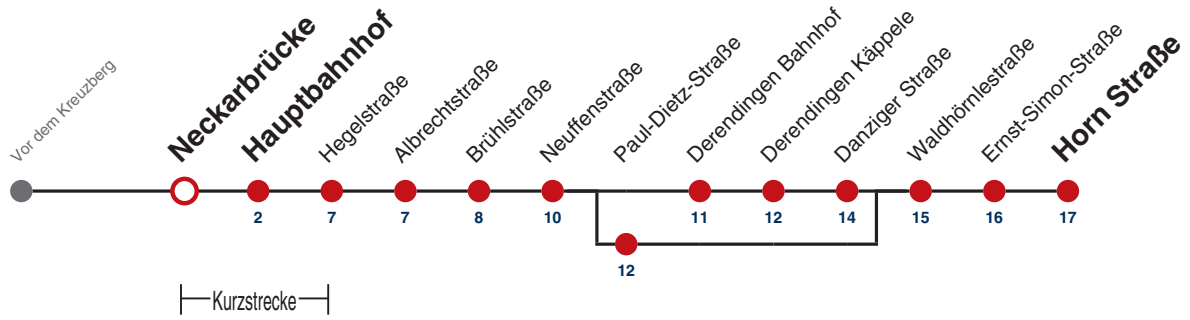

A bis Hauptbahnhof

B bedient Paul-Dietz-Straße

F nur an schulfreien Tagen

S nur an Schultagen

Ferienfahrplan gilt 27.12.21 - 07.01.22 (Weihnachtsferien) und 01.08.22 - 09.09.22. (Sommerferien)

Fahrplanauskünfte rund um die Uhr:

naldo-App & landesweite Fahrplanauskunft
(0800 29 82 743, kostenlos)

16

Neckarbrücke → Horn Straße

Gültig ab 12.12.2021

	Mo - Fr (Normal)	Mo - Fr (Ferien)	Samstag	Sonn-/Feiertag
05				
06	21 51 ^B 51 ^F			
07	21 51			
08	21 51			
09	21 51			
10	21 51			
11	21 51			
12	21 51			
13	21 51			
14	21 51			
15	21 51			
16	21 51			
17	21 51			
18	21 51			
19	21 51			
20	21 ^A			
21				
22				
23				
00				
01				

A bis Hauptbahnhof

B bedient Paul-Dietz-Straße

F nur an schulfreien Tagen

S nur an Schultagen

Ferienfahrplan gilt 27.12.21 - 07.01.22 (Weihnachtsferien) und 01.08.22 - 09.09.22. (Sommerferien)

Fahrplanauskünfte rund um die Uhr:
naldo-App & landesweite Fahrplanauskunft
(0800 29 82 743, kostenlos)