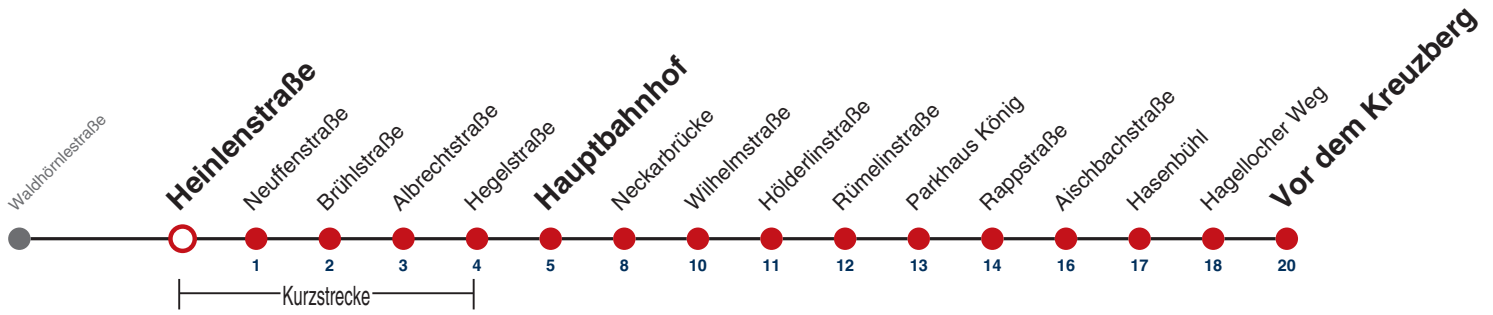

16

Heinlenstraße → Vor dem Kreuzberg

Gültig ab 12.12.2021

	Mo - Fr (Normal)	Mo - Fr (Ferien)	Samstag	Sonn-/Feiertag
05				
06				
07				
08				
09				
10				
11				
12	46^S			
13				
14				
15				
16				
17				
18				
19				
20				
21				
22				
23				
00				
01				

S nur an Schultagen

Ferienfahrplan gilt 27.12.21 - 07.01.22 (Weihnachtsferien) und 01.08.22 - 09.09.22. (Sommerferien)

Fahrplanauskünfte rund um die Uhr:
naldo-App & landesweite Fahrplanauskunft
(0800 29 82 743, kostenlos)