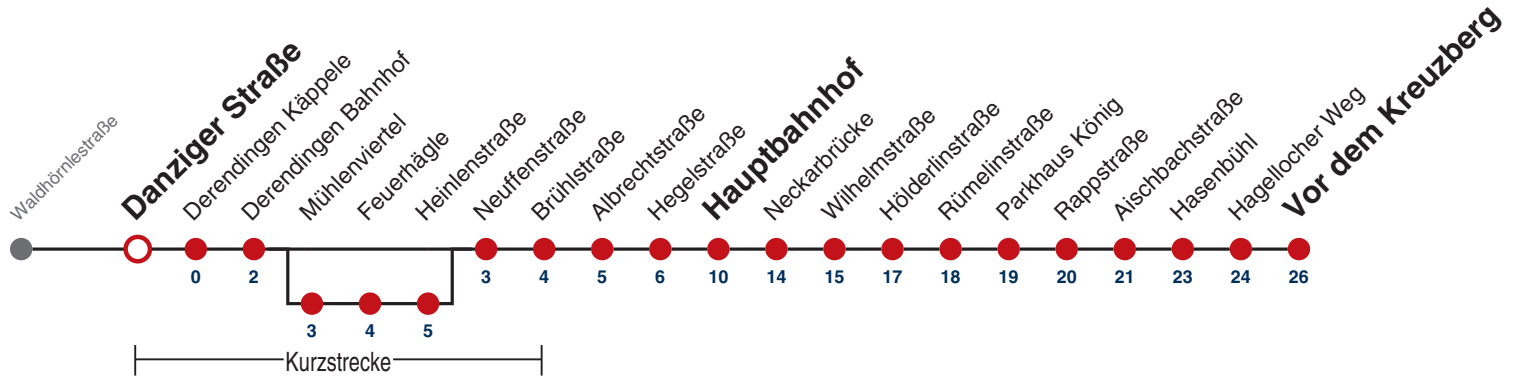

A bis Hauptbahnhof

B bedient von Mühlenviertel bis Heinlenstraße

F nur an schulfreien Tagen

S nur an Schultagen

Ferienfahrplan gilt 27.12.21 - 07.01.22 (Weihnachtsferien) und 01.08.22 - 09.09.22. (Sommerferien)

Fahrplanauskünfte rund um die Uhr:

naldo-App & landesweite Fahrplanauskunft
(0800 29 82 743, kostenlos)

16

Danziger Straße → Vor dem Kreuzberg

Gültig ab 12.12.2021

	Mo - Fr (Normal)	Mo - Fr (Ferien)	Samstag	Sonn-/Feiertag
05				
06	11 41	11 ^A 41 ^A		
07	11 41	11 ^A 41 ^A		
08	11 41	11 ^A 41 ^A		
09	11 41	11 ^A 41 ^A		
10	11 41	11 ^A 41 ^A		
11	11 41	11 ^A 41 ^A		
12	11 41 ^B _S 41 ^F	11 ^A 41 ^A		
13	11 41	11 ^A 41 ^A		
14	11 41	11 ^A 41 ^A		
15	11 41	11 ^A 41 ^A		
16	11 41	11 ^A 41 ^A		
17	11 41	11 ^A 41 ^A		
18	11 41	11 ^A 41 ^A		
19	11 41	11 ^A 41 ^A		
20	11 ^A	11 ^A		
21				
22				
23				
00				
01				

A bis Hauptbahnhof

B bedient von Mühlenviertel bis Heinenstraße

F nur an schulfreien Tagen

S nur an Schultagen

Ferienfahrplan gilt 27.12.21 - 07.01.22 (Weihnachtsferien) und 01.08.22 - 09.09.22. (Sommerferien)