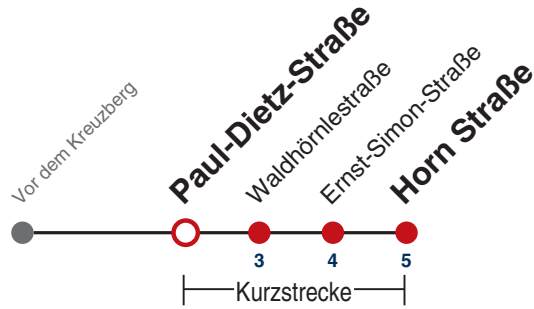

16

Paul-Dietz-Straße → Horn Straße

Gültig ab 12.12.2021

	Mo - Fr (Normal)	Mo - Fr (Ferien)	Samstag	Sonn-/Feiertag
05				
06				
07	03^S			
08				
09				
10				
11				
12				
13				
14				
15				
16				
17				
18				
19				
20				
21				
22				
23				
00				
01				

S nur an Schultagen

Ferienfahrplan gilt 27.12.21 - 07.01.22 (Weihnachtsferien) und 01.08.22 - 09.09.22. (Sommerferien)

Fahrplanauskünfte rund um die Uhr:
naldo-App & landesweite Fahrplanauskunft
(0800 29 82 743, kostenlos)