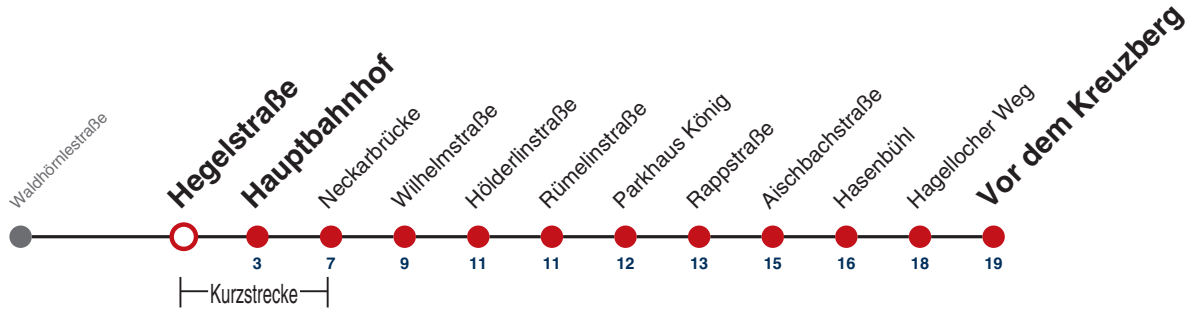

16

Albrechtstraße → Vor dem Kreuzberg

Gültig ab 12.12.2021

	Mo - Fr (Normal)	Mo - Fr (Ferien)	Samstag	Sonn-/Feiertag
05				
06	16 46	16 ^A 46 ^A		
07	16 46	16 ^A 46 ^A		
08	16 46	16 ^A 46 ^A		
09	16 46	16 ^A 46 ^A		
10	16 46	16 ^A 46 ^A		
11	16 46	16 ^A 46 ^A		
12	16 46 ^F 50 ^S	16 ^A 46 ^A		
13	16 46	16 ^A 46 ^A		
14	16 46	16 ^A 46 ^A		
15	16 46	16 ^A 46 ^A		
16	16 46	16 ^A 46 ^A		
17	16 46	16 ^A 46 ^A		
18	16 46	16 ^A 46 ^A		
19	16 46	16 ^A 46 ^A		
20	16 ^A	16 ^A		
21				
22				
23				
00				
01				

A bis Hauptbahnhof

F nur an schulfreien Tagen

S nur an Schultagen

Ferienfahrplan gilt 27.12.21 - 07.01.22 (Weihnachtsferien) und 01.08.22 - 09.09.22. (Sommerferien)

Fahrplanauskünfte rund um die Uhr:

naldo-App & landesweite Fahrplanauskunft
(0800 29 82 743, kostenlos)

16

Hegelstraße → Vor dem Kreuzberg

Gültig ab 12.12.2021

	Mo - Fr (Normal)	Mo - Fr (Ferien)	Samstag	Sonn-/Feiertag
05				
06	17 47	17 ^A 47 ^A		
07	17 47	17 ^A 47 ^A		
08	17 47	17 ^A 47 ^A		
09	17 47	17 ^A 47 ^A		
10	17 47	17 ^A 47 ^A		
11	17 47	17 ^A 47 ^A		
12	17 47 ^F 50 ^S	17 ^A 47 ^A		
13	17 47	17 ^A 47 ^A		
14	17 47	17 ^A 47 ^A		
15	17 47	17 ^A 47 ^A		
16	17 47	17 ^A 47 ^A		
17	17 47	17 ^A 47 ^A		
18	17 47	17 ^A 47 ^A		
19	17 47	17 ^A 47 ^A		
20	17 ^A	17 ^A		
21				
22				
23				
00				
01				