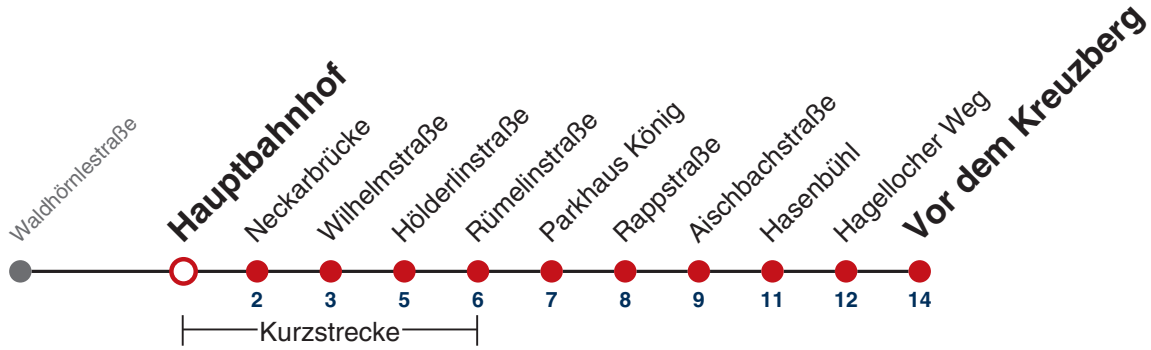

16

Hegelstraße → Vor dem Kreuzberg

Gültig ab 12.12.2021

	Mo - Fr (Normal)	Mo - Fr (Ferien)	Samstag	Sonn-/Feiertag
05				
06	17 47	17 ^A 47 ^A		
07	17 47	17 ^A 47 ^A		
08	17 47	17 ^A 47 ^A		
09	17 47	17 ^A 47 ^A		
10	17 47	17 ^A 47 ^A		
11	17 47	17 ^A 47 ^A		
12	17 47 ^F 50 ^S	17 ^A 47 ^A		
13	17 47	17 ^A 47 ^A		
14	17 47	17 ^A 47 ^A		
15	17 47	17 ^A 47 ^A		
16	17 47	17 ^A 47 ^A		
17	17 47	17 ^A 47 ^A		
18	17 47	17 ^A 47 ^A		
19	17 47	17 ^A 47 ^A		
20	17 ^A	17 ^A		
21				
22				
23				
00				
01				

A bis Hauptbahnhof

F nur an schulfreien Tagen

S nur an Schultagen

Ferienfahrplan gilt 27.12.21 - 07.01.22 (Weihnachtsferien) und 01.08.22 - 09.09.22. (Sommerferien)

Fahrplanauskünfte rund um die Uhr:
naldo-App & landesweite Fahrplanauskunft
(0800 29 82 743, kostenlos)

16

Hauptbahnhof → Vor dem Kreuzberg

Gültig ab 12.12.2021

	Mo - Fr (Normal)	Mo - Fr (Ferien)	Samstag	Sonn-/Feiertag
05				
06	23 53			
07	23 53			
08	23 53			
09	23 53			
10	23 53			
11	23 53			
12	23 53			
13	23 53			
14	23 53			
15	23 53			
16	23 53			
17	23 53			
18	23 53			
19	23 53			
20				
21				
22				
23				
00				
01				