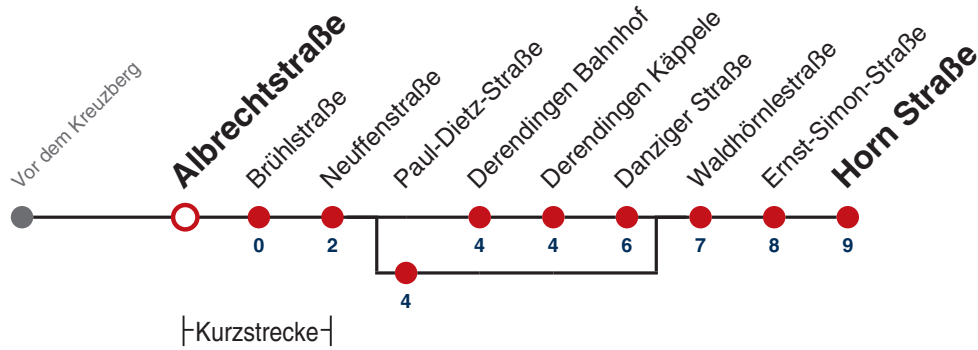

16

Hegelstraße → Horn Straße

Gültig ab 12.12.2021

	Mo - Fr (Normal)	Mo - Fr (Ferien)	Samstag	Sonn-/Feiertag
05	40 59	40 59		
06	29 59 ^A 59 ^F	29 59		
07	29 59	29 59		
08	29 59	29 59		
09	29 59	29 59		
10	29 59	29 59		
11	29 59	29 59		
12	29 59	29 59		
13	29 59	29 59		
14	29 59	29 59		
15	29 59	29 59		
16	29 59	29 59		
17	29 59	29 59		
18	29 59	29 59		
19	29 59	29 59		
20				
21				
22				
23				
00				
01				

A bedient Paul-Dietz-Straße

F nur an schulfreien Tagen

S nur an Schultagen

Ferienfahrplan gilt 27.12.21 - 07.01.22 (Weihnachtsferien) und 01.08.22 - 09.09.22. (Sommerferien)

Fahrplanauskünfte rund um die Uhr:
naldo-App & landesweite Fahrplanauskunft
(0800 29 82 743, kostenlos)

16

Albrechtstraße → Horn Straße

Gültig ab 12.12.2021

	Mo - Fr (Normal)	Mo - Fr (Ferien)	Samstag	Sonn-/Feiertag
05	40 59	40 59		
06	29 59 ^A 59 ^F	29 59		
07	29 59	29 59		
08	29 59	29 59		
09	29 59	29 59		
10	29 59	29 59		
11	29 59	29 59		
12	29 59	29 59		
13	29 59	29 59		
14	29 59	29 59		
15	29 59	29 59		
16	29 59	29 59		
17	29 59	29 59		
18	29 59	29 59		
19	29 59	29 59		
20				
21				
22				
23				
00				
01				