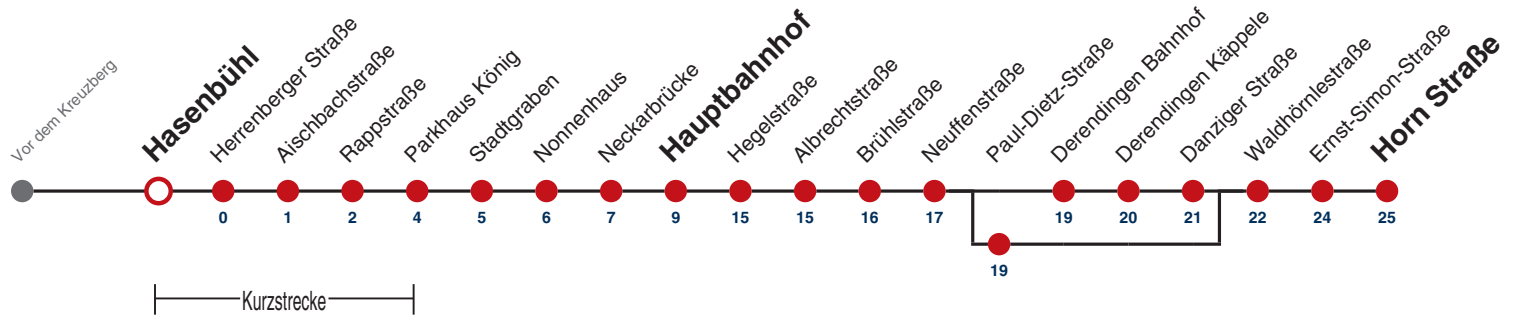

A bis Hauptbahnhof

B bedient Paul-Dietz-Straße

F nur an schulfreien Tagen

S nur an Schultagen

Ferienfahrplan gilt 27.12.21 - 07.01.22 (Weihnachtsferien) und 01.08.22 - 09.09.22. (Sommerferien)

Fahrplanauskünfte rund um die Uhr:

naldo-App & landesweite Fahrplanauskunft
(0800 29 82 743, kostenlos)

16

Hasenbühl → Horn Straße

Gültig ab 12.12.2021

	Mo - Fr (Normal)	Mo - Fr (Ferien)	Samstag	Sonn-/Feiertag
05				
06	14 44 ^B 44 ^F			
07	14 44			
08	14 44			
09	14 44			
10	14 44			
11	14 44			
12	14 44			
13	14 44			
14	14 44			
15	14 44			
16	14 44			
17	14 44			
18	14 44			
19	14 44			
20	14 ^A			
21				
22				
23				
00				
01				

A bis Hauptbahnhof

B bedient Paul-Dietz-Straße

F nur an schulfreien Tagen

S nur an Schultagen

Ferienfahrplan gilt 27.12.21 - 07.01.22 (Weihnachtsferien) und 01.08.22 - 09.09.22. (Sommerferien)

Fahrplanauskünfte rund um die Uhr:
naldo-App & landesweite Fahrplanauskunft
(0800 29 82 743, kostenlos)