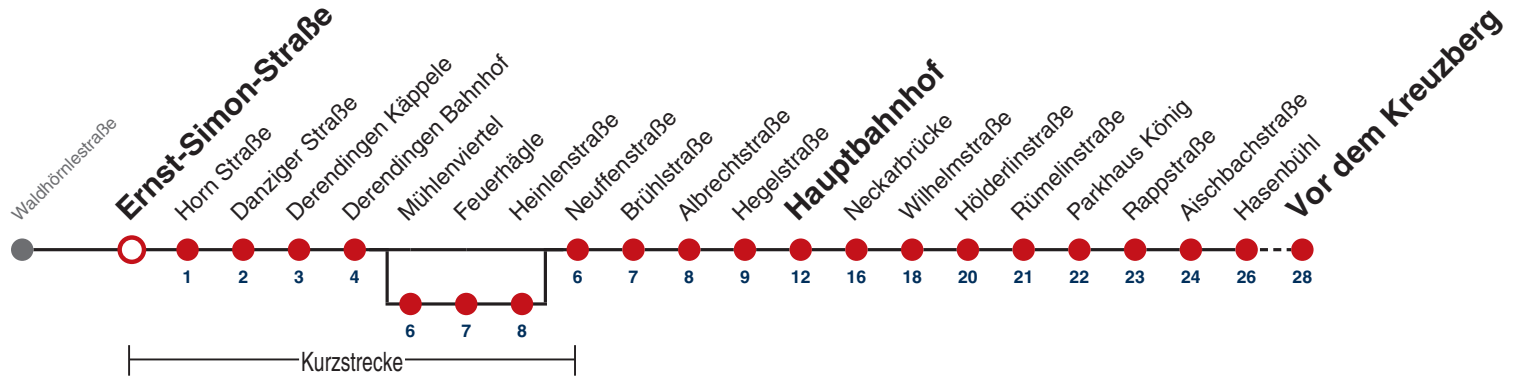

A bis Hauptbahnhof

B bedient von Mühlenviertel bis Heinlenstraße

F nur an schulfreien Tagen

S nur an Schultagen

Ferienfahrplan gilt 27.12.21 - 07.01.22 (Weihnachtsferien) und 01.08.22 - 09.09.22. (Sommerferien)

Fahrplanauskünfte rund um die Uhr:

naldo-App & landesweite Fahrplanauskunft
(0800 29 82 743, kostenlos)

16

Ernst-Simon-Straße → Vor dem Kreuzberg

Gültig ab 12.12.2021

	Mo - Fr (Normal)	Mo - Fr (Ferien)	Samstag	Sonn-/Feiertag
05				
06	08 38	08 ^A 38 ^A		
07	08 38	08 ^A 38 ^A		
08	08 38	08 ^A 38 ^A		
09	08 38	08 ^A 38 ^A		
10	08 38	08 ^A 38 ^A		
11	08 38	08 ^A 38 ^A		
12	08 38 ^B 38 ^F	08 ^A 38 ^A		
13	08 38	08 ^A 38 ^A		
14	08 38	08 ^A 38 ^A		
15	08 38	08 ^A 38 ^A		
16	08 38	08 ^A 38 ^A		
17	08 38	08 ^A 38 ^A		
18	08 38	08 ^A 38 ^A		
19	08 38	08 ^A 38 ^A		
20	08 ^A	08 ^A		
21				
22				
23				
00				
01				