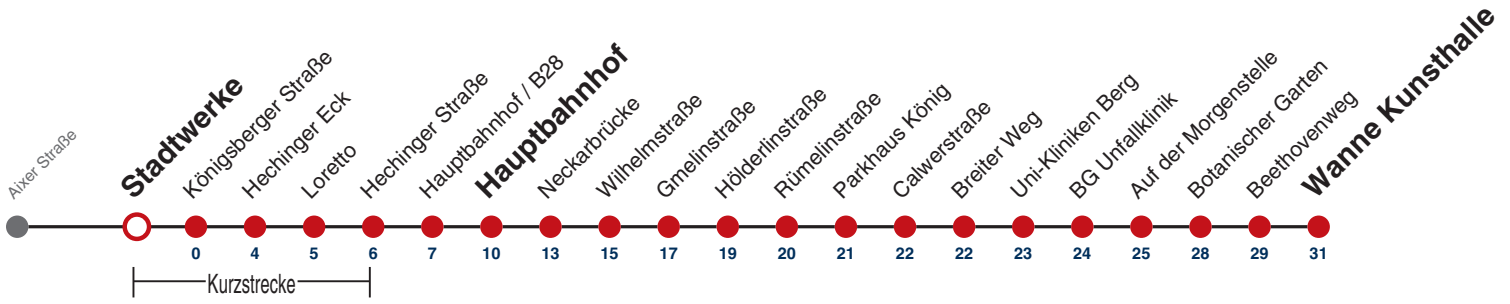

13

Stadtwerke → Wanne Kunsthalle

Gültig ab 12.12.2021

	Montag - Freitag	Samstag	Sonn-/Feiertag
05			
06	03 33		
07	03 33		
08	03 33	06^B_{W2} 36^B_{W2}	
09	03 33	06^B_{W2} 36^B_{W2}	
10	03 33	06^B_{W2} 36^B_{W2}	
11	03 33	06^B_{W2} 36^B_{W2}	
12	03 33	06^B_{W2} 36^B_{W2}	
13	03 33	06^B_{W2} 36^B_{W2}	
14	03 33	06^B_{W2} 36^B_{W2}	
15	03 33	06^B_{W2} 36^B_{W2}	
16	03 33	06^B_{W2} 36^B_{W2}	
17	03 33	06^B_{W2} 36^B_{W2}	
18	03 33	06^{BA18}_{W2} 36^{BA18}_{W2}	
19	03 33	06^{BA18}_{W2} 36^{BA18}_{W2}	
20	03^A	06^{BA18}_{W2}	
21			
22			
23			
00			
01			

A bis Hauptbahnhof

B bis Wilhelmstraße

A18 nicht 24.12.

W2 Bus fährt ab Hauptbahnhof weiter als Linie 17 in Richtung Wanne

Fahrplanauskünfte rund um die Uhr:
naldo-App & landesweite Fahrplanauskunft
(0800 29 82 743, kostenlos)