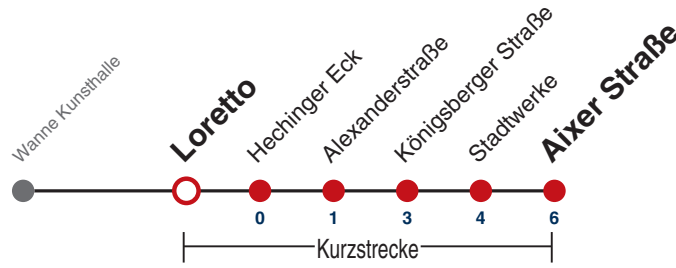

K Bus kommt als Linie 17 aus Richtung Wanne

A18 nicht 24.12.

Fahrplanauskünfte rund um die Uhr:
naldo-App & landesweite Fahrplanauskunft
(0800 29 82 743, kostenlos)

13

Loretto → Aixer Straße

Gültig ab 12.12.2021