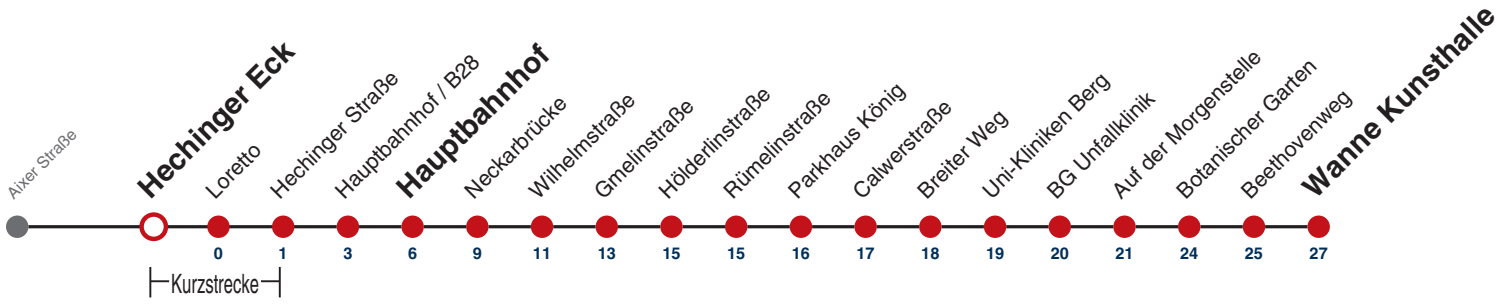

13

Hechinger Eck → Wanne Kunsthalle

Gültig ab 12.12.2021

	Montag - Freitag	Samstag	Sonn-/Feiertag
05			
06	07 37		
07	07 37		
08	07 37	10^B_{W2} 40^B_{W2}	
09	07 37	10^B_{W2} 40^B_{W2}	
10	07 37	10^B_{W2} 40^B_{W2}	
11	07 37	10^B_{W2} 40^B_{W2}	
12	07 37	10^B_{W2} 40^B_{W2}	
13	07 37	10^B_{W2} 40^B_{W2}	
14	07 37	10^B_{W2} 40^B_{W2}	
15	07 37	10^B_{W2} 40^B_{W2}	
16	07 37	10^B_{W2} 40^B_{W2}	
17	07 37	10^B_{W2} 40^B_{W2}	
18	07 37	10^{BA18}_{W2} 40^{BA18}_{W2}	
19	07 37	10^{BA18}_{W2} 40^{BA18}_{W2}	
20	07^A	10^{BA18}_{W2}	
21			
22			
23			
00			
01			

A bis Hauptbahnhof

B bis Wilhelmstraße

A18 nicht 24.12.

W2 Bus fährt ab Hauptbahnhof weiter als Linie 17 in Richtung Wanne

Fahrplanauskünfte rund um die Uhr:
naldo-App & landesweite Fahrplanauskunft
(0800 29 82 743, kostenlos)