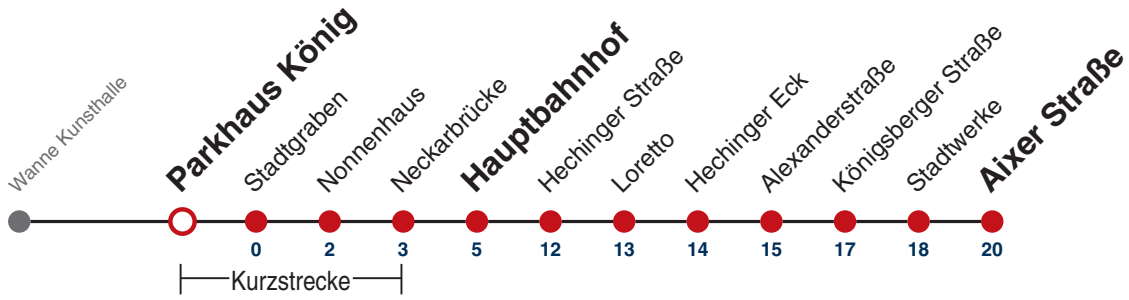

A bis Hauptbahnhof

Fahrplanauskünfte rund um die Uhr:
naldo-App & landesweite Fahrplanauskunft
(0800 29 82 743, kostenlos)

13

Parkhaus König → Aixer Straße

Gültig ab 12.12.2021

| | Montag - Freitag | Samstag | Sonn-/Feiertag |
|----|---------------------------------|---------|----------------|
| 05 | | | |
| 06 | 40 | | |
| 07 | 10 40 | | |
| 08 | 10 40 | | |
| 09 | 10 40 | | |
| 10 | 10 40 | | |
| 11 | 10 40 | | |
| 12 | 10 40 | | |
| 13 | 10 40 | | |
| 14 | 10 40 | | |
| 15 | 10 40 | | |
| 16 | 10 40 | | |
| 17 | 10 40 | | |
| 18 | 10 40 | | |
| 19 | 10 40 | | |
| 20 | 10 ^A 40 ^A | | |
| 21 | | | |
| 22 | | | |
| 23 | | | |
| 00 | | | |
| 01 | | | |

A bis Hauptbahnhof

Fahrplanauskünfte rund um die Uhr:
naldo-App & landesweite Fahrplanauskunft
(0800 29 82 743, kostenlos)

13

Stadtgraben → Aixer Straße

Gültig ab 12.12.2021

| | Montag - Freitag | | Samstag | | Sonn-/Feiertag |
|----|------------------|-----------------|--------------------------------|--------------------------------|----------------|
| 05 | | | | | |
| 06 | 41 | | | | |
| 07 | 11 | 41 | | | |
| 08 | 11 | 41 | 43 ^K | | |
| 09 | 11 | 41 | 13 ^K | 43 ^K | |
| 10 | 11 | 41 | 13 ^K | 43 ^K | |
| 11 | 11 | 41 | 13 ^K | 43 ^K | |
| 12 | 11 | 41 | 13 ^K | 43 ^K | |
| 13 | 11 | 41 | 13 ^K | 43 ^K | |
| 14 | 11 | 41 | 13 ^K | 43 ^K | |
| 15 | 11 | 41 | 13 ^K | 43 ^K | |
| 16 | 11 | 41 | 13 ^K | 43 ^K | |
| 17 | 11 | 41 | 13 ^K | 43 ^K | |
| 18 | 11 | 41 | 13 ^K _{A18} | 43 ^K _{A18} | |
| 19 | 11 | 41 | 13 ^K _{A18} | 43 ^K _{A18} | |
| 20 | 11 ^A | 41 ^A | | | |
| 21 | | | | | |
| 22 | | | | | |
| 23 | | | | | |
| 00 | | | | | |
| 01 | | | | | |