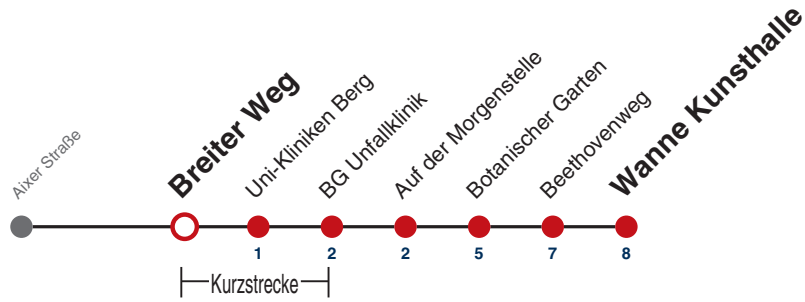

K Bus kommt als Linie 1 aus Richtung Franz. Viertel

Fahrplanauskünfte rund um die Uhr:
naldo-App & landesweite Fahrplanauskunft
(0800 29 82 743, kostenlos)

13

Breiter Weg → Wanne Kunsthalle

Gültig ab 12.12.2021