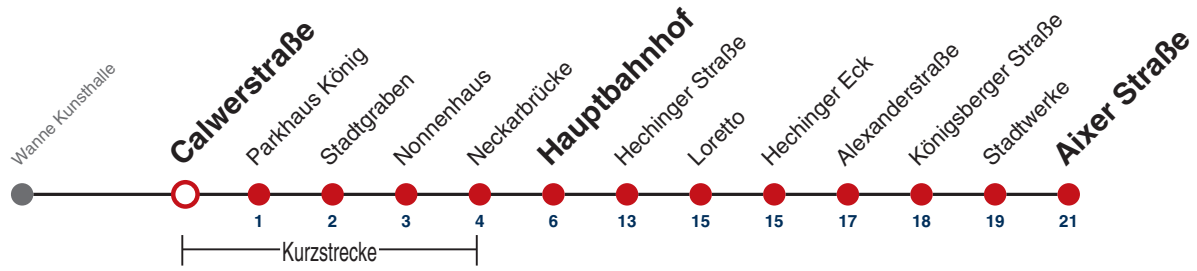

A bis Hauptbahnhof

Fahrplanauskünfte rund um die Uhr:
naldo-App & landesweite Fahrplanauskunft
(0800 29 82 743, kostenlos)

13

Breiter Weg → Aixer Straße

Gültig ab 12.12.2021

| | Montag - Freitag | Samstag | Sonn-/Feiertag |
|----|---------------------------------|---------|----------------|
| 05 | | | |
| 06 | 38 | | |
| 07 | 08 38 | | |
| 08 | 08 38 | | |
| 09 | 08 38 | | |
| 10 | 08 38 | | |
| 11 | 08 38 | | |
| 12 | 08 38 | | |
| 13 | 08 38 | | |
| 14 | 08 38 | | |
| 15 | 08 38 | | |
| 16 | 08 38 | | |
| 17 | 08 38 | | |
| 18 | 08 38 | | |
| 19 | 08 38 | | |
| 20 | 08 ^A 38 ^A | | |
| 21 | | | |
| 22 | | | |
| 23 | | | |
| 00 | | | |
| 01 | | | |

A bis Hauptbahnhof

Fahrplanauskünfte rund um die Uhr:
naldo-App & landesweite Fahrplanauskunft
(0800 29 82 743, kostenlos)

13

Calwerstraße → Aixer Straße

Gültig ab 12.12.2021

| | Montag - Freitag | Samstag | Sonn-/Feiertag |
|----|---------------------------------|---------|----------------|
| 05 | | | |
| 06 | 39 | | |
| 07 | 09 39 | | |
| 08 | 09 39 | | |
| 09 | 09 39 | | |
| 10 | 09 39 | | |
| 11 | 09 39 | | |
| 12 | 09 39 | | |
| 13 | 09 39 | | |
| 14 | 09 39 | | |
| 15 | 09 39 | | |
| 16 | 09 39 | | |
| 17 | 09 39 | | |
| 18 | 09 39 | | |
| 19 | 09 39 | | |
| 20 | 09 ^A 39 ^A | | |
| 21 | | | |
| 22 | | | |
| 23 | | | |
| 00 | | | |
| 01 | | | |

A bis Hauptbahnhof

Fahrplanauskünfte rund um die Uhr:
naldo-App & landesweite Fahrplanauskunft
(0800 29 82 743, kostenlos)

13

Parkhaus König → Aixer Straße

Gültig ab 12.12.2021

| | Montag - Freitag | Samstag | Sonn-/Feiertag |
|----|---------------------------------|---------|----------------|
| 05 | | | |
| 06 | 40 | | |
| 07 | 10 40 | | |
| 08 | 10 40 | | |
| 09 | 10 40 | | |
| 10 | 10 40 | | |
| 11 | 10 40 | | |
| 12 | 10 40 | | |
| 13 | 10 40 | | |
| 14 | 10 40 | | |
| 15 | 10 40 | | |
| 16 | 10 40 | | |
| 17 | 10 40 | | |
| 18 | 10 40 | | |
| 19 | 10 40 | | |
| 20 | 10 ^A 40 ^A | | |
| 21 | | | |
| 22 | | | |
| 23 | | | |
| 00 | | | |
| 01 | | | |