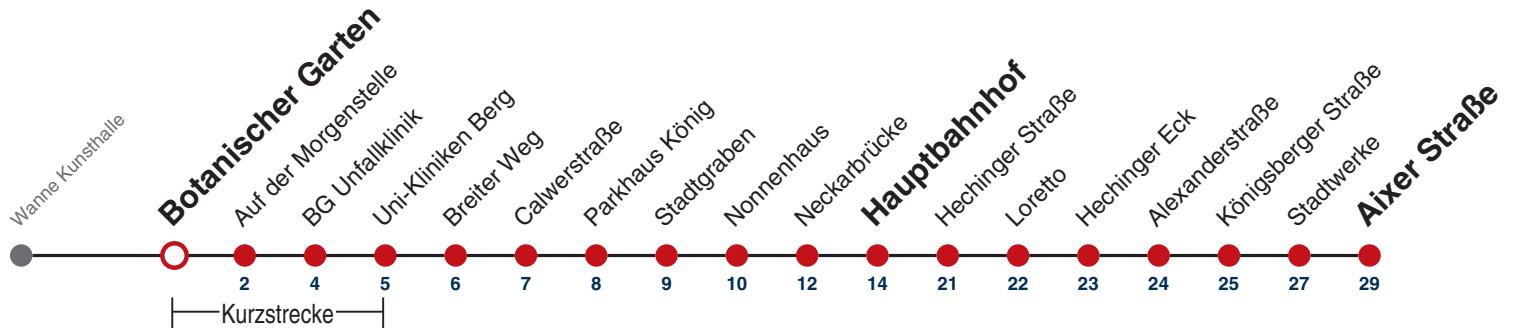

A bis Hauptbahnhof

Fahrplanauskünfte rund um die Uhr:
naldo-App & landesweite Fahrplanauskunft
(0800 29 82 743, kostenlos)

13

Beethovenweg → Aixer Straße

Gültig ab 12.12.2021

| | Montag - Freitag | Samstag | Sonn-/Feiertag |
|----|---------------------------------|---------|----------------|
| 05 | | | |
| 06 | 30 | | |
| 07 | 00 30 | | |
| 08 | 00 30 | | |
| 09 | 00 30 | | |
| 10 | 00 30 | | |
| 11 | 00 30 | | |
| 12 | 00 30 | | |
| 13 | 00 30 | | |
| 14 | 00 30 | | |
| 15 | 00 30 | | |
| 16 | 00 30 | | |
| 17 | 00 30 | | |
| 18 | 00 30 | | |
| 19 | 00 30 | | |
| 20 | 00 ^A 30 ^A | | |
| 21 | | | |
| 22 | | | |
| 23 | | | |
| 00 | | | |
| 01 | | | |

A bis Hauptbahnhof

Fahrplanauskünfte rund um die Uhr:
naldo-App & landesweite Fahrplanauskunft
(0800 29 82 743, kostenlos)

13

Botanischer Garten → Aixer Straße

Gültig ab 12.12.2021

| | Montag - Freitag | Samstag | Sonn-/Feiertag |
|----|---------------------------------|---------|----------------|
| 05 | | | |
| 06 | 31 | | |
| 07 | 01 31 | | |
| 08 | 01 31 | | |
| 09 | 01 31 | | |
| 10 | 01 31 | | |
| 11 | 01 31 | | |
| 12 | 01 31 | | |
| 13 | 01 31 | | |
| 14 | 01 31 | | |
| 15 | 01 31 | | |
| 16 | 01 31 | | |
| 17 | 01 31 | | |
| 18 | 01 31 | | |
| 19 | 01 31 | | |
| 20 | 01 ^A 31 ^A | | |
| 21 | | | |
| 22 | | | |
| 23 | | | |
| 00 | | | |
| 01 | | | |