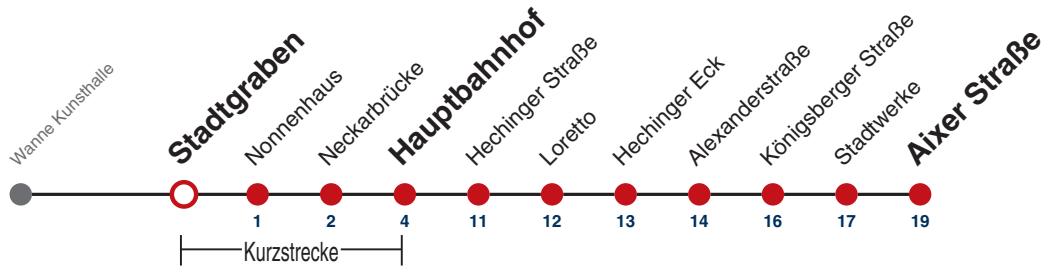

A bis Hauptbahnhof

Fahrplanauskünfte rund um die Uhr:
naldo-App & landesweite Fahrplanauskunft
(0800 29 82 743, kostenlos)

13

Stadtgraben → Aixer Straße

Gültig ab 12.12.2021

| | Montag - Freitag | | Samstag | | Sonn-/Feiertag |
|----|------------------|-----------------|--------------------------------|--------------------------------|----------------|
| 05 | | | | | |
| 06 | 41 | | | | |
| 07 | 11 | 41 | | | |
| 08 | 11 | 41 | 43 ^K | | |
| 09 | 11 | 41 | 13 ^K | 43 ^K | |
| 10 | 11 | 41 | 13 ^K | 43 ^K | |
| 11 | 11 | 41 | 13 ^K | 43 ^K | |
| 12 | 11 | 41 | 13 ^K | 43 ^K | |
| 13 | 11 | 41 | 13 ^K | 43 ^K | |
| 14 | 11 | 41 | 13 ^K | 43 ^K | |
| 15 | 11 | 41 | 13 ^K | 43 ^K | |
| 16 | 11 | 41 | 13 ^K | 43 ^K | |
| 17 | 11 | 41 | 13 ^K | 43 ^K | |
| 18 | 11 | 41 | 13 ^K _{A18} | 43 ^K _{A18} | |
| 19 | 11 | 41 | 13 ^K _{A18} | 43 ^K _{A18} | |
| 20 | 11 ^A | 41 ^A | | | |
| 21 | | | | | |
| 22 | | | | | |
| 23 | | | | | |
| 00 | | | | | |
| 01 | | | | | |