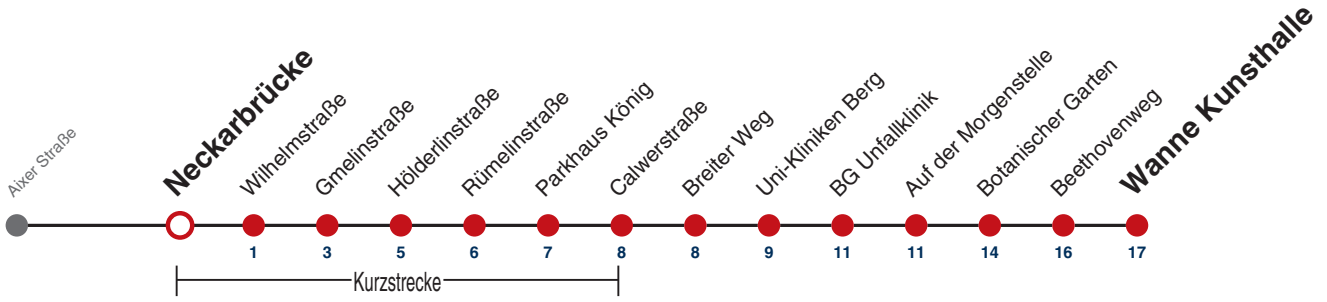

A bis Wilhelmstraße K Bus kommt als Linie 1 aus Richtung Franz. Viertel A18 nicht 24.12. W2 Bus fährt ab Hauptbahnhof weiter als Linie 17 in Richtung Wanne

Fahrplanauskünfte rund um die Uhr:
naldo-App & landesweite Fahrplanauskunft
(0800 29 82 743, kostenlos)

13

Neckarbrücke → Wanne Kunsthalle

Gültig ab 12.12.2021

| | Montag - Freitag | Samstag | Sonn-/Feiertag |
|----|------------------|---|----------------|
| 05 | 33 ^K | | |
| 06 | 17 47 | | |
| 07 | 17 47 | | |
| 08 | 17 47 | 20 ^A _{W2} 50 ^A _{W2} | |
| 09 | 17 47 | 20 ^A _{W2} 50 ^A _{W2} | |
| 10 | 17 47 | 20 ^A _{W2} 50 ^A _{W2} | |
| 11 | 17 47 | 20 ^A _{W2} 50 ^A _{W2} | |
| 12 | 17 47 | 20 ^A _{W2} 50 ^A _{W2} | |
| 13 | 17 47 | 20 ^A _{W2} 50 ^A _{W2} | |
| 14 | 17 47 | 20 ^A _{W2} 50 ^A _{W2} | |
| 15 | 17 47 | 20 ^A _{W2} 50 ^A _{W2} | |
| 16 | 17 47 | 20 ^A _{W2} 50 ^A _{W2} | |
| 17 | 17 47 | 20 ^A _{W2} 50 ^A _{W2} | |
| 18 | 17 47 | 20 ^{AA18} _{W2} 50 ^{AA18} _{W2} | |
| 19 | 17 47 | 20 ^{AA18} _{W2} 50 ^{AA18} _{W2} | |
| 20 | | 20 ^{AA18} _{W2} | |
| 21 | | | |
| 22 | | | |
| 23 | | | |
| 00 | | | |
| 01 | | | |