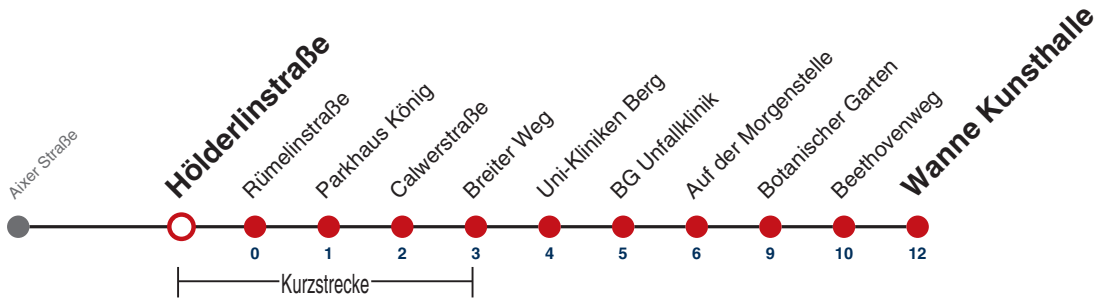

K Bus kommt als Linie 1 aus Richtung Franz. Viertel

Fahrplanauskünfte rund um die Uhr:
naldo-App & landesweite Fahrplanauskunft
(0800 29 82 743, kostenlos)

13

Hölderlinstraße → Wanne Kunsthalle

Gültig ab 12.12.2021