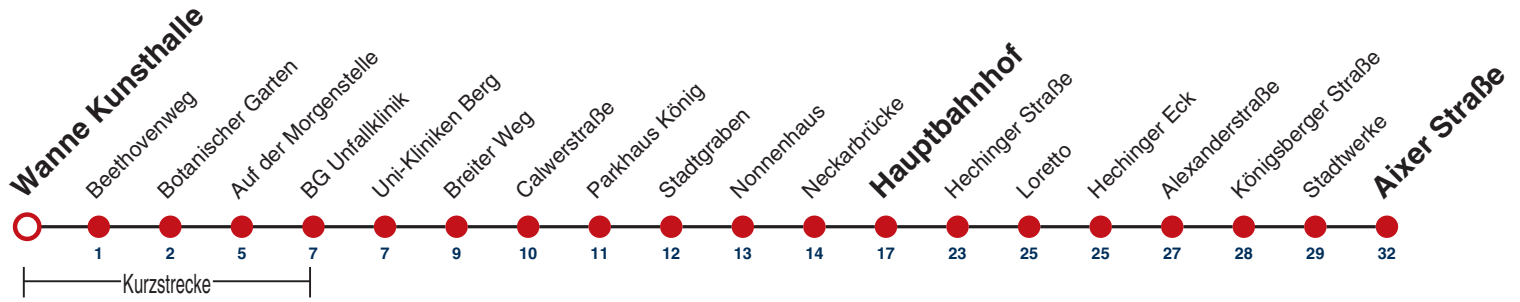

13

Wanne Kunsthalle → Aixer Straße

Gültig ab 12.12.2021

| | Montag - Freitag | Samstag | Sonn-/Feiertag |
|----|--------------------|---------|----------------|
| 05 | | | |
| 06 | 29 59 | | |
| 07 | 29 59 | | |
| 08 | 29 59 | | |
| 09 | 29 59 | | |
| 10 | 29 59 | | |
| 11 | 29 59 | | |
| 12 | 29 59 | | |
| 13 | 29 59 | | |
| 14 | 29 59 | | |
| 15 | 29 59 | | |
| 16 | 29 59 | | |
| 17 | 29 59 | | |
| 18 | 29 59 | | |
| 19 | 29 59 ^A | | |
| 20 | 29 ^A | | |
| 21 | | | |
| 22 | | | |
| 23 | | | |
| 00 | | | |
| 01 | | | |

A bis Hauptbahnhof

Fahrplanauskünfte rund um die Uhr:
naldo-App & landesweite Fahrplanauskunft
(0800 29 82 743, kostenlos)

13

Beethovenweg → Aixer Straße

Gültig ab 12.12.2021

| | Montag - Freitag | Samstag | Sonn-/Feiertag |
|----|---------------------------------|---------|----------------|
| 05 | | | |
| 06 | 30 | | |
| 07 | 00 30 | | |
| 08 | 00 30 | | |
| 09 | 00 30 | | |
| 10 | 00 30 | | |
| 11 | 00 30 | | |
| 12 | 00 30 | | |
| 13 | 00 30 | | |
| 14 | 00 30 | | |
| 15 | 00 30 | | |
| 16 | 00 30 | | |
| 17 | 00 30 | | |
| 18 | 00 30 | | |
| 19 | 00 30 | | |
| 20 | 00 ^A 30 ^A | | |
| 21 | | | |
| 22 | | | |
| 23 | | | |
| 00 | | | |
| 01 | | | |

A bis Hauptbahnhof

Fahrplanauskünfte rund um die Uhr:
naldo-App & landesweite Fahrplanauskunft
(0800 29 82 743, kostenlos)

13

Botanischer Garten → Aixer Straße

Gültig ab 12.12.2021

| | Montag - Freitag | Samstag | Sonn-/Feiertag |
|----|---------------------------------|---------|----------------|
| 05 | | | |
| 06 | 31 | | |
| 07 | 01 31 | | |
| 08 | 01 31 | | |
| 09 | 01 31 | | |
| 10 | 01 31 | | |
| 11 | 01 31 | | |
| 12 | 01 31 | | |
| 13 | 01 31 | | |
| 14 | 01 31 | | |
| 15 | 01 31 | | |
| 16 | 01 31 | | |
| 17 | 01 31 | | |
| 18 | 01 31 | | |
| 19 | 01 31 | | |
| 20 | 01 ^A 31 ^A | | |
| 21 | | | |
| 22 | | | |
| 23 | | | |
| 00 | | | |
| 01 | | | |