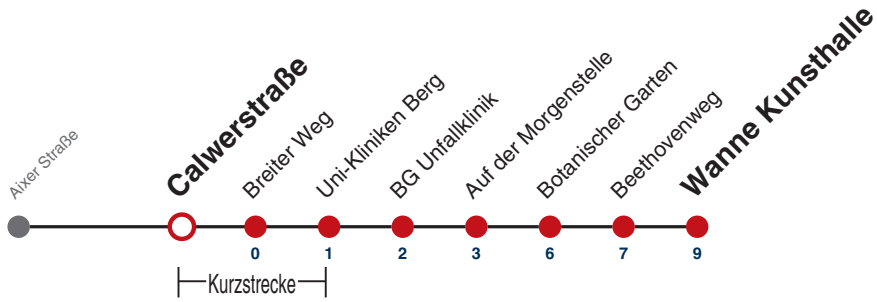

K Bus kommt als Linie 1 aus Richtung Franz. Viertel

Fahrplanauskünfte rund um die Uhr:
naldo-App & landesweite Fahrplanauskunft
(0800 29 82 743, kostenlos)

13

Calwerstraße → Wanne Kunsthalle

Gültig ab 12.12.2021