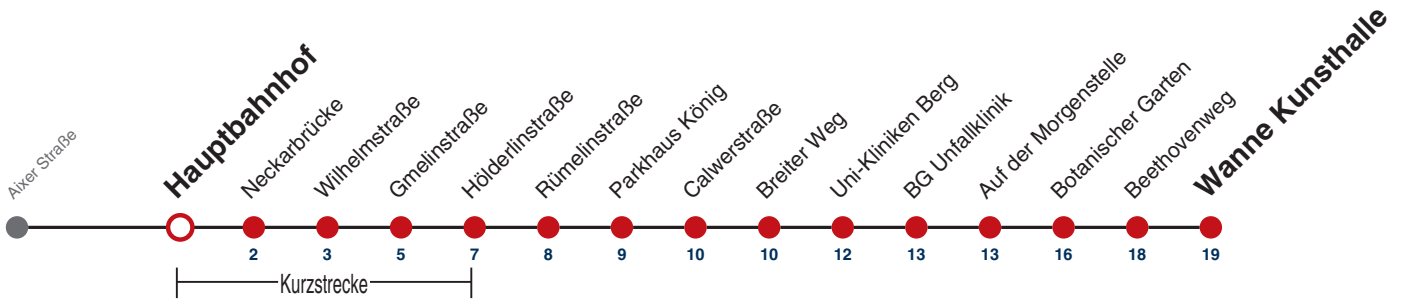

13

Hauptbahnhof → Wanne Kunsthalle

Gültig ab 12.12.2021

	Montag - Freitag	Samstag	Sonn-/Feiertag
05	31^K		
06	15 45		
07	15 45		
08	15 45	18^A_{W2} 48^A_{W2}	
09	15 45	18^A_{W2} 48^A_{W2}	
10	15 45	18^A_{W2} 48^A_{W2}	
11	15 45	18^A_{W2} 48^A_{W2}	
12	15 45	18^A_{W2} 48^A_{W2}	
13	15 45	18^A_{W2} 48^A_{W2}	
14	15 45	18^A_{W2} 48^A_{W2}	
15	15 45	18^A_{W2} 48^A_{W2}	
16	15 45	18^A_{W2} 48^A_{W2}	
17	15 45	18^A_{W2} 48^A_{W2}	
18	15 45	18^{AA18}_{W2} 48^{AA18}_{W2}	
19	15 45	18^{AA18}_{W2} 48^{AA18}_{W2}	
20		18^{AA18}_{W2}	
21			
22			
23			
00			
01			

A bis Wilhelmstraße K Bus kommt als Linie 1 aus Richtung Franz. Viertel A18 nicht 24.12. W2 Bus fährt ab Hauptbahnhof weiter als Linie 17 in Richtung Wanne

Fahrplanauskünfte rund um die Uhr:
naldo-App & landesweite Fahrplanauskunft
(0800 29 82 743, kostenlos)