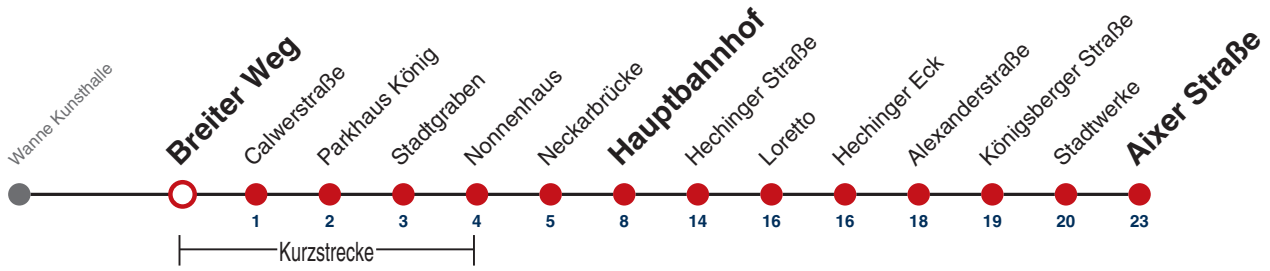

A bis Hauptbahnhof

Fahrplanauskünfte rund um die Uhr:
naldo-App & landesweite Fahrplanauskunft
(0800 29 82 743, kostenlos)

13

Uni-Kliniken Berg → Aixer Straße

Gültig ab 12.12.2021

| | Montag - Freitag | Samstag | Sonn-/Feiertag |
|----|---------------------------------|---------|----------------|
| 05 | | | |
| 06 | 36 | | |
| 07 | 06 36 | | |
| 08 | 06 36 | | |
| 09 | 06 36 | | |
| 10 | 06 36 | | |
| 11 | 06 36 | | |
| 12 | 06 36 | | |
| 13 | 06 36 | | |
| 14 | 06 36 | | |
| 15 | 06 36 | | |
| 16 | 06 36 | | |
| 17 | 06 36 | | |
| 18 | 06 36 | | |
| 19 | 06 36 | | |
| 20 | 06 ^A 36 ^A | | |
| 21 | | | |
| 22 | | | |
| 23 | | | |
| 00 | | | |
| 01 | | | |

A bis Hauptbahnhof

Fahrplanauskünfte rund um die Uhr:
naldo-App & landesweite Fahrplanauskunft
(0800 29 82 743, kostenlos)

13

Breiter Weg → Aixer Straße

Gültig ab 12.12.2021

| | Montag - Freitag | Samstag | Sonn-/Feiertag |
|----|---------------------------------|---------|----------------|
| 05 | | | |
| 06 | 38 | | |
| 07 | 08 38 | | |
| 08 | 08 38 | | |
| 09 | 08 38 | | |
| 10 | 08 38 | | |
| 11 | 08 38 | | |
| 12 | 08 38 | | |
| 13 | 08 38 | | |
| 14 | 08 38 | | |
| 15 | 08 38 | | |
| 16 | 08 38 | | |
| 17 | 08 38 | | |
| 18 | 08 38 | | |
| 19 | 08 38 | | |
| 20 | 08 ^A 38 ^A | | |
| 21 | | | |
| 22 | | | |
| 23 | | | |
| 00 | | | |
| 01 | | | |

A bis Hauptbahnhof

Fahrplanauskünfte rund um die Uhr:
naldo-App & landesweite Fahrplanauskunft
(0800 29 82 743, kostenlos)

13

Calwerstraße → Aixer Straße

Gültig ab 12.12.2021

| | Montag - Freitag | Samstag | Sonn-/Feiertag |
|----|---------------------------------|---------|----------------|
| 05 | | | |
| 06 | 39 | | |
| 07 | 09 39 | | |
| 08 | 09 39 | | |
| 09 | 09 39 | | |
| 10 | 09 39 | | |
| 11 | 09 39 | | |
| 12 | 09 39 | | |
| 13 | 09 39 | | |
| 14 | 09 39 | | |
| 15 | 09 39 | | |
| 16 | 09 39 | | |
| 17 | 09 39 | | |
| 18 | 09 39 | | |
| 19 | 09 39 | | |
| 20 | 09 ^A 39 ^A | | |
| 21 | | | |
| 22 | | | |
| 23 | | | |
| 00 | | | |
| 01 | | | |