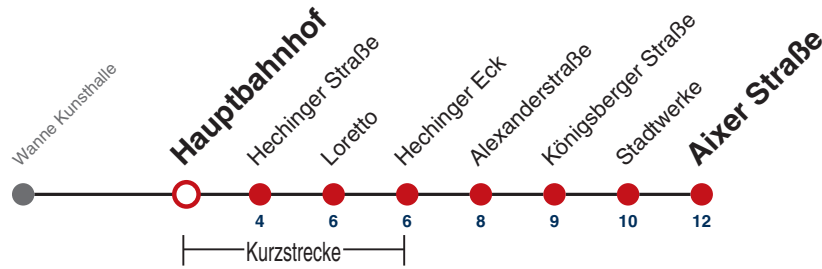

13

Hauptbahnhof → Aixer Straße

Gültig ab 12.12.2021

	Montag - Freitag	Samstag	Sonn-/Feiertag
05	48		
06	18 48		
07	18 48		
08	18 48	19 49^K	
09	18 48	19^K 49^K	
10	18 48	19^K 49^K	
11	18 48	19^K 49^K	
12	18 48	19^K 49^K	
13	18 48	19^K 49^K	
14	18 48	19^K 49^K	
15	18 48	19^K 49^K	
16	18 48	19^K 49^K	
17	18 48	19^K 49^K	
18	18 48	19^K_{A18} 49^K_{A18}	
19	18 48	19^K_{A18} 49^K_{A18}	
20			
21			
22			
23			
00			
01			

K Bus kommt als Linie 17 aus Richtung Wanne

A18 nicht 24.12.

Fahrplanauskünfte rund um die Uhr:
naldo-App & landesweite Fahrplanauskunft
(0800 29 82 743, kostenlos)