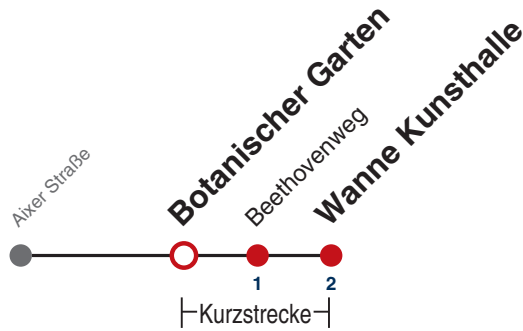

K Bus kommt als Linie 1 aus Richtung Franz. Viertel

Fahrplanauskünfte rund um die Uhr:
naldo-App & landesweite Fahrplanauskunft
(0800 29 82 743, kostenlos)

13

Botanischer Garten → Wanne Kunsthalle

Gültig ab 12.12.2021

K Bus kommt als Linie 1 aus Richtung Franz. Viertel

Fahrplanauskünfte rund um die Uhr:
naldo-App & landesweite Fahrplanauskunft
(0800 29 82 743, kostenlos)

13

Beethovenweg → Wanne Kunsthalle

Gültig ab 12.12.2021