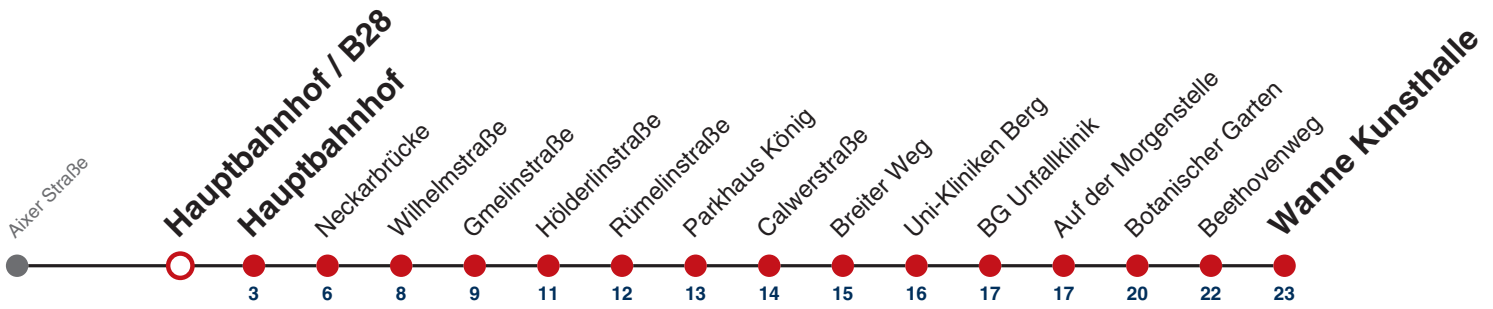

13

Hauptbahnhof / B28 → Wanne Kunsthalle

Gültig ab 12.12.2021

	Montag - Freitag		Samstag		Sonn-/Feiertag
05					
06	10	40			
07	10	40			
08	10	40	13^B_{W2}	43^B_{W2}	
09	10	40	13^B_{W2}	43^B_{W2}	
10	10	40	13^B_{W2}	43^B_{W2}	
11	10	40	13^B_{W2}	43^B_{W2}	
12	10	40	13^B_{W2}	43^B_{W2}	
13	10	40	13^B_{W2}	43^B_{W2}	
14	10	40	13^B_{W2}	43^B_{W2}	
15	10	40	13^B_{W2}	43^B_{W2}	
16	10	40	13^B_{W2}	43^B_{W2}	
17	10	40	13^B_{W2}	43^B_{W2}	
18	10	40	13^{BA18}_{W2}	43^{BA18}_{W2}	
19	10	40	13^{BA18}_{W2}	43^{BA18}_{W2}	
20	10^A		13^{BA18}_{W2}		
21					
22					
23					
00					
01					

A bis Hauptbahnhof

B bis Wilhelmstraße

A18 nicht 24.12.

W2 Bus fährt ab Hauptbahnhof weiter als Linie 17 in Richtung Wanne

Fahrplanauskünfte rund um die Uhr:
naldo-App & landesweite Fahrplanauskunft
(0800 29 82 743, kostenlos)