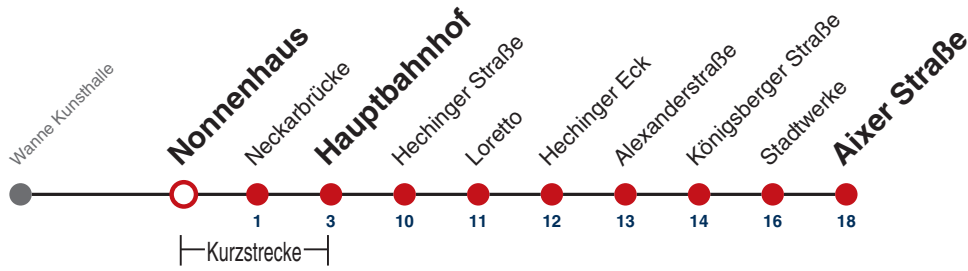

13

Nonnenhaus → Aixer Straße

Gültig ab 12.12.2021

	Montag - Freitag		Samstag		Sonn-/Feiertag
05					
06	42				
07	12	42			
08	12	42	44^K		
09	12	42	14^K	44^K	
10	12	42	14^K	44^K	
11	12	42	14^K	44^K	
12	12	42	14^K	44^K	
13	12	42	14^K	44^K	
14	12	42	14^K	44^K	
15	12	42	14^K	44^K	
16	12	42	14^K	44^K	
17	12	42	14^K	44^K	
18	12	42	14^K_{A18}	44^K_{A18}	
19	12	42	14^K_{A18}	44^K_{A18}	
20	12^A	42^A			
21					
22					
23					
00					
01					

A bis Hauptbahnhof

K Bus kommt als Linie 17 aus Richtung Wanne

A18 nicht 24.12.

Fahrplanauskünfte rund um die Uhr:
naldo-App & landesweite Fahrplanauskunft
(0800 29 82 743, kostenlos)