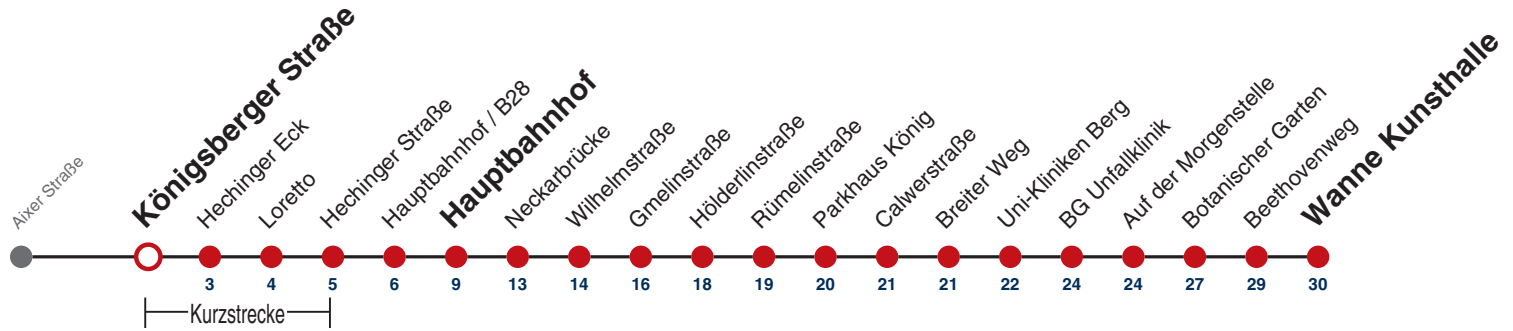

13

Königsberger Straße → Wanne Kunsthalle

Gültig ab 12.12.2021

	Montag - Freitag	Samstag	Sonn-/Feiertag
05			
06	04 34		
07	04 34		
08	04 34	07^B_{W2} 37^B_{W2}	
09	04 34	07^B_{W2} 37^B_{W2}	
10	04 34	07^B_{W2} 37^B_{W2}	
11	04 34	07^B_{W2} 37^B_{W2}	
12	04 34	07^B_{W2} 37^B_{W2}	
13	04 34	07^B_{W2} 37^B_{W2}	
14	04 34	07^B_{W2} 37^B_{W2}	
15	04 34	07^B_{W2} 37^B_{W2}	
16	04 34	07^B_{W2} 37^B_{W2}	
17	04 34	07^B_{W2} 37^B_{W2}	
18	04 34	07^{BA18}_{W2} 37^{BA18}_{W2}	
19	04 34	07^{BA18}_{W2} 37^{BA18}_{W2}	
20	04^A	07^{BA18}_{W2}	
21			
22			
23			
00			
01			

A bis Hauptbahnhof

B bis Wilhelmstraße

A18 nicht 24.12.

W2 Bus fährt ab Hauptbahnhof weiter als Linie 17 in Richtung Wanne

Fahrplanauskünfte rund um die Uhr:
naldo-App & landesweite Fahrplanauskunft
(0800 29 82 743, kostenlos)