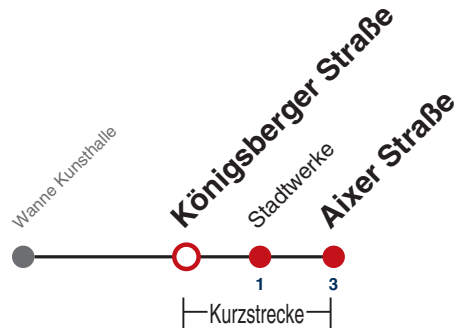

K Bus kommt als Linie 17 aus Richtung Wanne

A18 nicht 24.12.

Fahrplanauskünfte rund um die Uhr:
naldo-App & landesweite Fahrplanauskunft
(0800 29 82 743, kostenlos)

13

Königsberger Straße → Aixer Straße

Gültig ab 12.12.2021