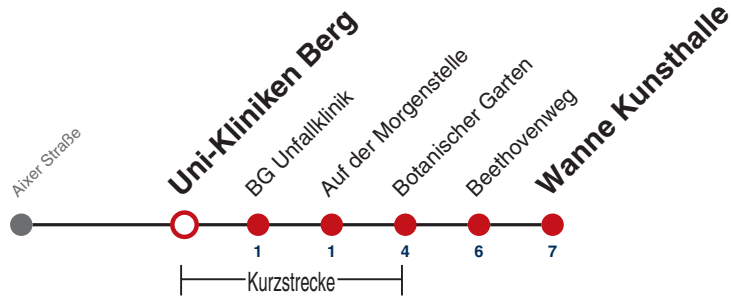

K Bus kommt als Linie 1 aus Richtung Franz. Viertel

Fahrplanauskünfte rund um die Uhr:
naldo-App & landesweite Fahrplanauskunft
(0800 29 82 743, kostenlos)

13

Uni-Kliniken Berg → Wanne Kunsthalle

Gültig ab 12.12.2021