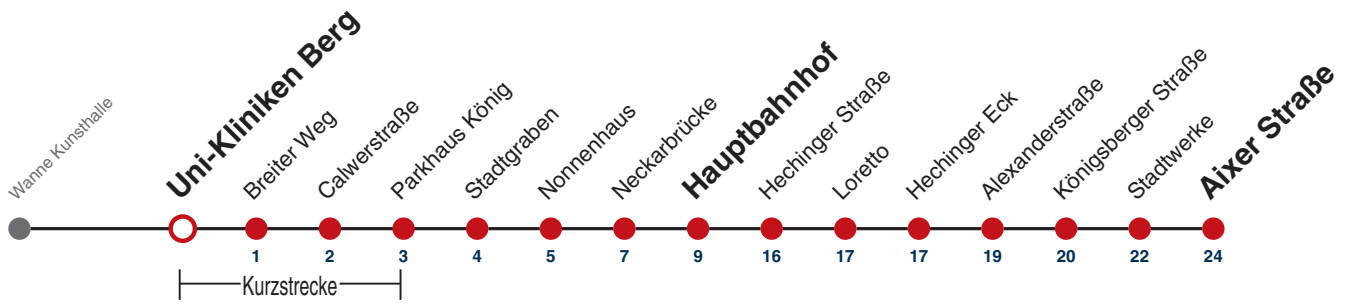

A bis Hauptbahnhof

Fahrplanauskünfte rund um die Uhr:
naldo-App & landesweite Fahrplanauskunft
(0800 29 82 743, kostenlos)

13

BG Unfallklinik → Aixer Straße

Gültig ab 12.12.2021

| | Montag - Freitag | Samstag | Sonn-/Feiertag |
|----|---------------------------------|---------|----------------|
| 05 | | | |
| 06 | 36 | | |
| 07 | 06 36 | | |
| 08 | 06 36 | | |
| 09 | 06 36 | | |
| 10 | 06 36 | | |
| 11 | 06 36 | | |
| 12 | 06 36 | | |
| 13 | 06 36 | | |
| 14 | 06 36 | | |
| 15 | 06 36 | | |
| 16 | 06 36 | | |
| 17 | 06 36 | | |
| 18 | 06 36 | | |
| 19 | 06 36 | | |
| 20 | 06 ^A 36 ^A | | |
| 21 | | | |
| 22 | | | |
| 23 | | | |
| 00 | | | |
| 01 | | | |

A bis Hauptbahnhof

Fahrplanauskünfte rund um die Uhr:
naldo-App & landesweite Fahrplanauskunft
(0800 29 82 743, kostenlos)

13

Uni-Kliniken Berg → Aixer Straße

Gültig ab 12.12.2021

| | Montag - Freitag | Samstag | Sonn-/Feiertag |
|----|---------------------------------|---------|----------------|
| 05 | | | |
| 06 | 36 | | |
| 07 | 06 36 | | |
| 08 | 06 36 | | |
| 09 | 06 36 | | |
| 10 | 06 36 | | |
| 11 | 06 36 | | |
| 12 | 06 36 | | |
| 13 | 06 36 | | |
| 14 | 06 36 | | |
| 15 | 06 36 | | |
| 16 | 06 36 | | |
| 17 | 06 36 | | |
| 18 | 06 36 | | |
| 19 | 06 36 | | |
| 20 | 06 ^A 36 ^A | | |
| 21 | | | |
| 22 | | | |
| 23 | | | |
| 00 | | | |
| 01 | | | |

A bis Hauptbahnhof

Fahrplanauskünfte rund um die Uhr:
naldo-App & landesweite Fahrplanauskunft
(0800 29 82 743, kostenlos)

13

Breiter Weg → Aixer Straße

Gültig ab 12.12.2021

| | Montag - Freitag | Samstag | Sonn-/Feiertag |
|----|---------------------------------|---------|----------------|
| 05 | | | |
| 06 | 38 | | |
| 07 | 08 38 | | |
| 08 | 08 38 | | |
| 09 | 08 38 | | |
| 10 | 08 38 | | |
| 11 | 08 38 | | |
| 12 | 08 38 | | |
| 13 | 08 38 | | |
| 14 | 08 38 | | |
| 15 | 08 38 | | |
| 16 | 08 38 | | |
| 17 | 08 38 | | |
| 18 | 08 38 | | |
| 19 | 08 38 | | |
| 20 | 08 ^A 38 ^A | | |
| 21 | | | |
| 22 | | | |
| 23 | | | |
| 00 | | | |
| 01 | | | |