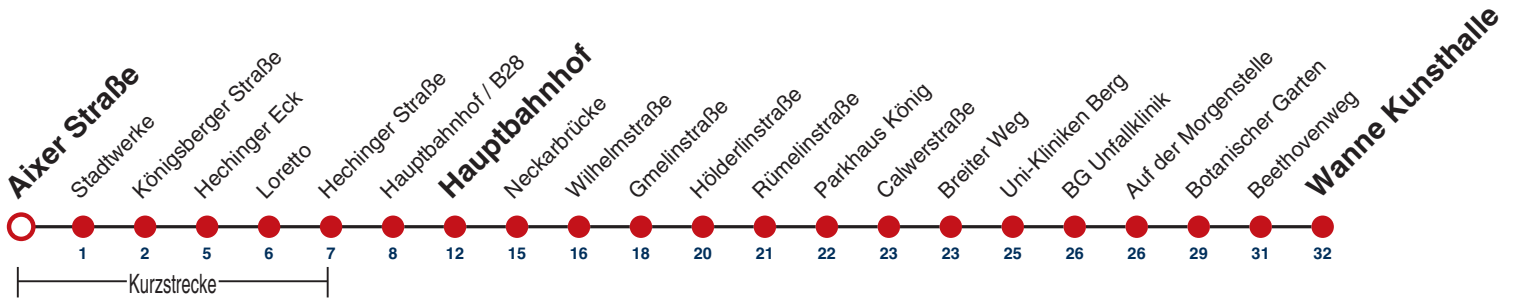

K Bus kommt als Linie 17 aus Richtung Wanne

A18 nicht 24.12.

Fahrplanauskünfte rund um die Uhr:
naldo-App & landesweite Fahrplanauskunft
(0800 29 82 743, kostenlos)

13

Aixer Straße → Wanne Kunsthalle

Gültig ab 12.12.2021