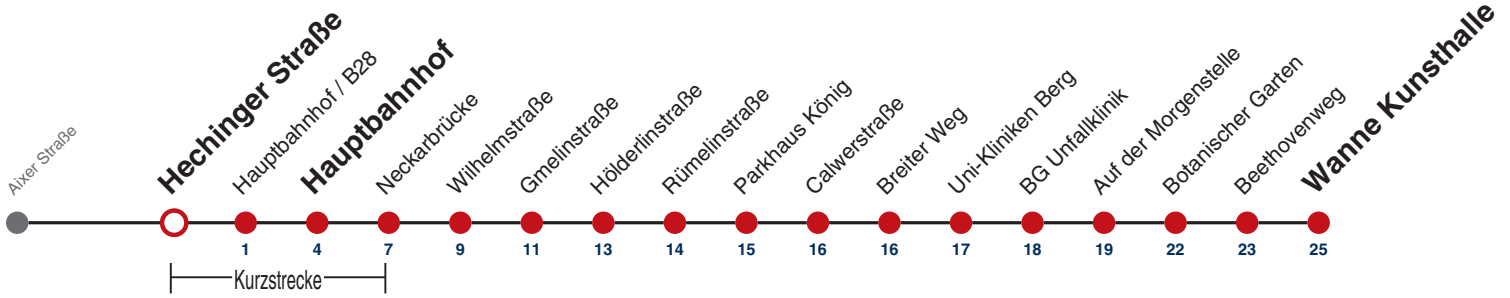

13

Hechinger Straße → Wanne Kunsthalle

Gültig ab 12.12.2021

	Montag - Freitag	Samstag	Sonn-/Feiertag
05			
06	09 39		
07	09 39		
08	09 39	12^B_{W2} 42^B_{W2}	
09	09 39	12^B_{W2} 42^B_{W2}	
10	09 39	12^B_{W2} 42^B_{W2}	
11	09 39	12^B_{W2} 42^B_{W2}	
12	09 39	12^B_{W2} 42^B_{W2}	
13	09 39	12^B_{W2} 42^B_{W2}	
14	09 39	12^B_{W2} 42^B_{W2}	
15	09 39	12^B_{W2} 42^B_{W2}	
16	09 39	12^B_{W2} 42^B_{W2}	
17	09 39	12^B_{W2} 42^B_{W2}	
18	09 39	12^{BA18}_{W2} 42^{BA18}_{W2}	
19	09 39	12^{BA18}_{W2} 42^{BA18}_{W2}	
20	09^A	12^{BA18}_{W2}	
21			
22			
23			
00			
01			

A bis Hauptbahnhof

B bis Wilhelmstraße

A18 nicht 24.12.

W2 Bus fährt ab Hauptbahnhof weiter als Linie 17 in Richtung Wanne

Fahrplanauskünfte rund um die Uhr:
naldo-App & landesweite Fahrplanauskunft
(0800 29 82 743, kostenlos)