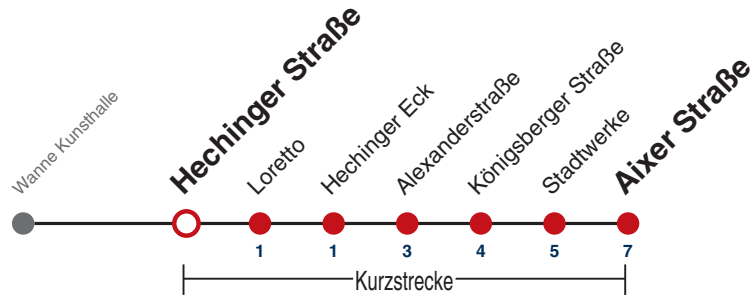

K Bus kommt als Linie 17 aus Richtung Wanne

A18 nicht 24.12.

Fahrplanauskünfte rund um die Uhr:
naldo-App & landesweite Fahrplanauskunft
(0800 29 82 743, kostenlos)

13

Hechinger Straße → Aixer Straße

Gültig ab 12.12.2021