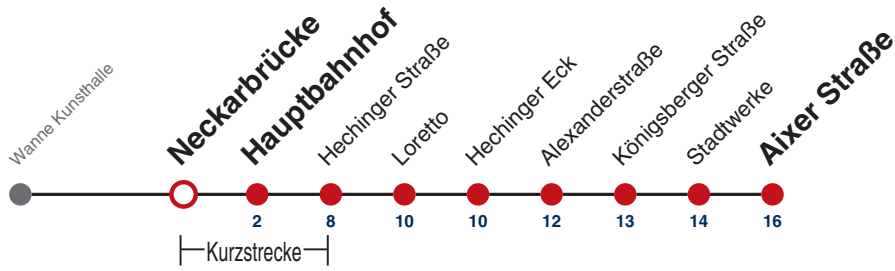

13

Neckarbrücke → Aixer Straße

Gültig ab 12.12.2021

	Montag - Freitag		Samstag		Sonn-/Feiertag
05					
06	43				
07	13	43			
08	13	43	45^K		
09	13	43	15^K	45^K	
10	13	43	15^K	45^K	
11	13	43	15^K	45^K	
12	13	43	15^K	45^K	
13	13	43	15^K	45^K	
14	13	43	15^K	45^K	
15	13	43	15^K	45^K	
16	13	43	15^K	45^K	
17	13	43	15^K	45^K	
18	13	43	15^K_{A18}	45^K_{A18}	
19	13	43	15^K_{A18}	45^K_{A18}	
20	13^A	43^A			
21					
22					
23					
00					
01					

A bis Hauptbahnhof

K Bus kommt als Linie 17 aus Richtung Wanne

A18 nicht 24.12.

Fahrplanauskünfte rund um die Uhr:
naldo-App & landesweite Fahrplanauskunft
(0800 29 82 743, kostenlos)