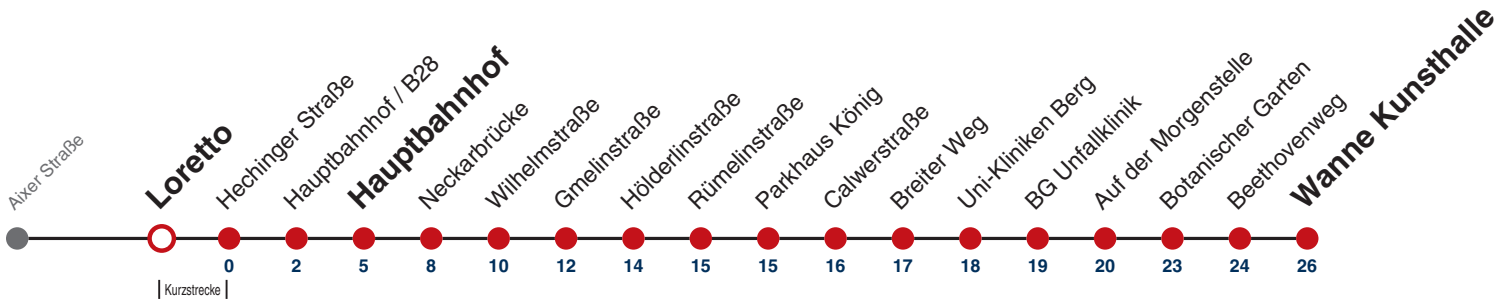

13

Loretto → Wanne Kunsthalle

Gültig ab 12.12.2021

	Montag - Freitag	Samstag	Sonn-/Feiertag
05			
06	08 38		
07	08 38		
08	08 38	11^B_{W2} 41^B_{W2}	
09	08 38	11^B_{W2} 41^B_{W2}	
10	08 38	11^B_{W2} 41^B_{W2}	
11	08 38	11^B_{W2} 41^B_{W2}	
12	08 38	11^B_{W2} 41^B_{W2}	
13	08 38	11^B_{W2} 41^B_{W2}	
14	08 38	11^B_{W2} 41^B_{W2}	
15	08 38	11^B_{W2} 41^B_{W2}	
16	08 38	11^B_{W2} 41^B_{W2}	
17	08 38	11^B_{W2} 41^B_{W2}	
18	08 38	11^{BA18}_{W2} 41^{BA18}_{W2}	
19	08 38	11^{BA18}_{W2} 41^{BA18}_{W2}	
20	08^A	11^{BA18}_{W2}	
21			
22			
23			
00			
01			

A bis Hauptbahnhof

B bis Wilhelmstraße

A18 nicht 24.12.

W2 Bus fährt ab Hauptbahnhof weiter als Linie 17 in Richtung Wanne

Fahrplanauskünfte rund um die Uhr:
naldo-App & landesweite Fahrplanauskunft
(0800 29 82 743, kostenlos)