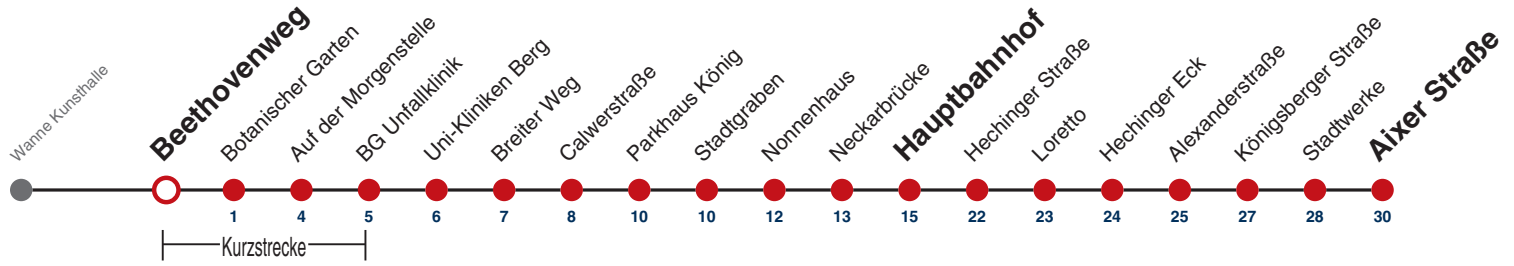

A bis Hauptbahnhof

Fahrplanauskünfte rund um die Uhr:
naldo-App & landesweite Fahrplanauskunft
(0800 29 82 743, kostenlos)

13

Beethovenweg → Aixer Straße

Gültig ab 12.12.2021

| | Montag - Freitag | Samstag | Sonn-/Feiertag |
|----|---------------------------------|---------|----------------|
| 05 | | | |
| 06 | 30 | | |
| 07 | 00 30 | | |
| 08 | 00 30 | | |
| 09 | 00 30 | | |
| 10 | 00 30 | | |
| 11 | 00 30 | | |
| 12 | 00 30 | | |
| 13 | 00 30 | | |
| 14 | 00 30 | | |
| 15 | 00 30 | | |
| 16 | 00 30 | | |
| 17 | 00 30 | | |
| 18 | 00 30 | | |
| 19 | 00 30 | | |
| 20 | 00 ^A 30 ^A | | |
| 21 | | | |
| 22 | | | |
| 23 | | | |
| 00 | | | |
| 01 | | | |

A bis Hauptbahnhof

Fahrplanauskünfte rund um die Uhr:
naldo-App & landesweite Fahrplanauskunft
(0800 29 82 743, kostenlos)

13

Botanischer Garten → Aixer Straße

Gültig ab 12.12.2021

| | Montag - Freitag | Samstag | Sonn-/Feiertag |
|----|---------------------------------|---------|----------------|
| 05 | | | |
| 06 | 31 | | |
| 07 | 01 31 | | |
| 08 | 01 31 | | |
| 09 | 01 31 | | |
| 10 | 01 31 | | |
| 11 | 01 31 | | |
| 12 | 01 31 | | |
| 13 | 01 31 | | |
| 14 | 01 31 | | |
| 15 | 01 31 | | |
| 16 | 01 31 | | |
| 17 | 01 31 | | |
| 18 | 01 31 | | |
| 19 | 01 31 | | |
| 20 | 01 ^A 31 ^A | | |
| 21 | | | |
| 22 | | | |
| 23 | | | |
| 00 | | | |
| 01 | | | |