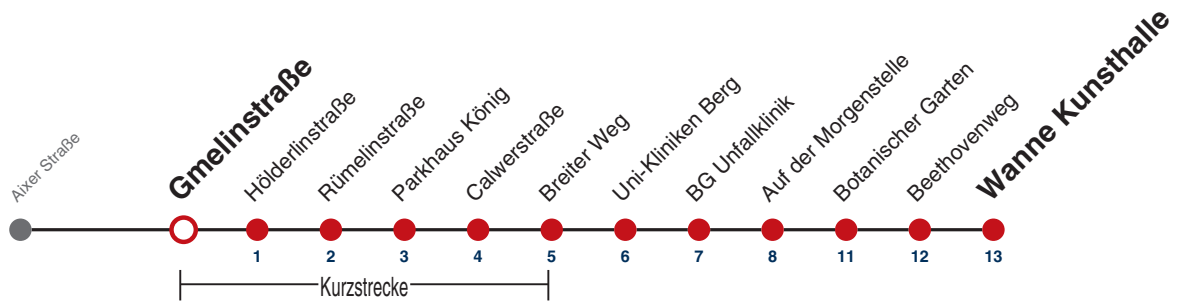

K Bus kommt als Linie 1 aus Richtung Franz. Viertel

Fahrplanauskünfte rund um die Uhr:
naldo-App & landesweite Fahrplanauskunft
(0800 29 82 743, kostenlos)

13

Gmelinstraße → Wanne Kunsthalle

Gültig ab 12.12.2021