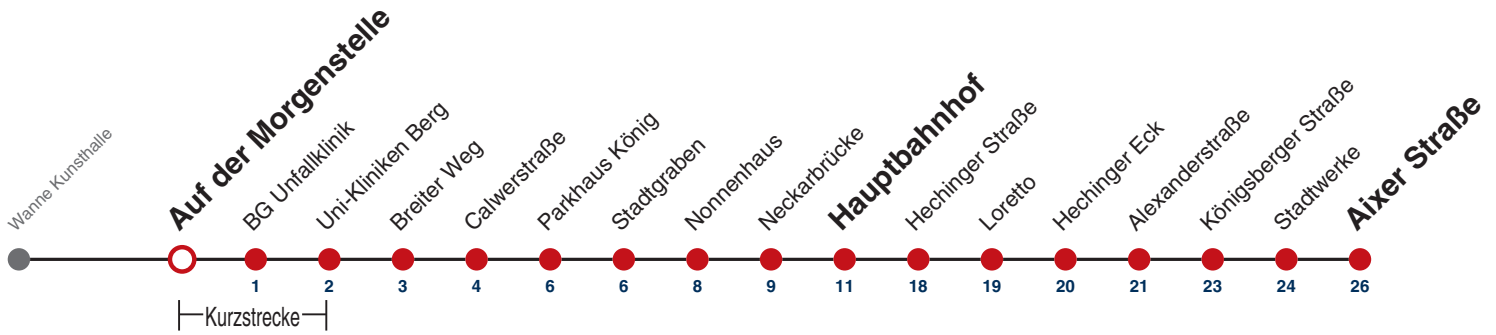

^A bis Hauptbahnhof

Fahrplanauskünfte rund um die Uhr:
naldo-App & landesweite Fahrplanauskunft
(0800 29 82 743, kostenlos)

13

Auf der Morgenstelle → Aixer Straße

Gültig ab 12.12.2021

| | Montag - Freitag | Samstag | Sonn-/Feiertag |
|----|---------------------------------|---------|----------------|
| 05 | | | |
| 06 | 34 | | |
| 07 | 04 34 | | |
| 08 | 04 34 | | |
| 09 | 04 34 | | |
| 10 | 04 34 | | |
| 11 | 04 34 | | |
| 12 | 04 34 | | |
| 13 | 04 34 | | |
| 14 | 04 34 | | |
| 15 | 04 34 | | |
| 16 | 04 34 | | |
| 17 | 04 34 | | |
| 18 | 04 34 | | |
| 19 | 04 34 | | |
| 20 | 04 ^A 34 ^A | | |
| 21 | | | |
| 22 | | | |
| 23 | | | |
| 00 | | | |
| 01 | | | |

A bis Hauptbahnhof

Fahrplanauskünfte rund um die Uhr:
naldo-App & landesweite Fahrplanauskunft
(0800 29 82 743, kostenlos)

13

BG Unfallklinik → Aixer Straße

Gültig ab 12.12.2021

| | Montag - Freitag | Samstag | Sonn-/Feiertag |
|----|---------------------------------|---------|----------------|
| 05 | | | |
| 06 | 36 | | |
| 07 | 06 36 | | |
| 08 | 06 36 | | |
| 09 | 06 36 | | |
| 10 | 06 36 | | |
| 11 | 06 36 | | |
| 12 | 06 36 | | |
| 13 | 06 36 | | |
| 14 | 06 36 | | |
| 15 | 06 36 | | |
| 16 | 06 36 | | |
| 17 | 06 36 | | |
| 18 | 06 36 | | |
| 19 | 06 36 | | |
| 20 | 06 ^A 36 ^A | | |
| 21 | | | |
| 22 | | | |
| 23 | | | |
| 00 | | | |
| 01 | | | |