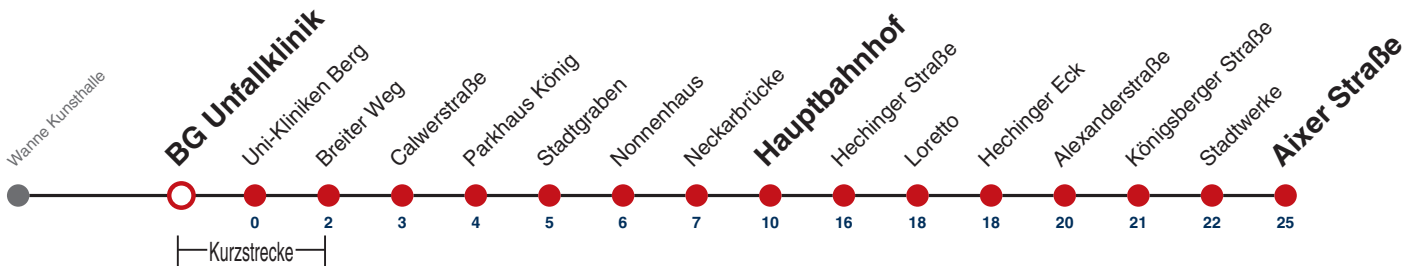

A bis Hauptbahnhof

Fahrplanauskünfte rund um die Uhr:
naldo-App & landesweite Fahrplanauskunft
(0800 29 82 743, kostenlos)

13

BG Unfallklinik → Aixer Straße

Gültig ab 12.12.2021

| | Montag - Freitag | Samstag | Sonn-/Feiertag |
|----|---------------------------------|---------|----------------|
| 05 | | | |
| 06 | 36 | | |
| 07 | 06 36 | | |
| 08 | 06 36 | | |
| 09 | 06 36 | | |
| 10 | 06 36 | | |
| 11 | 06 36 | | |
| 12 | 06 36 | | |
| 13 | 06 36 | | |
| 14 | 06 36 | | |
| 15 | 06 36 | | |
| 16 | 06 36 | | |
| 17 | 06 36 | | |
| 18 | 06 36 | | |
| 19 | 06 36 | | |
| 20 | 06 ^A 36 ^A | | |
| 21 | | | |
| 22 | | | |
| 23 | | | |
| 00 | | | |
| 01 | | | |

A bis Hauptbahnhof

Fahrplanauskünfte rund um die Uhr:
naldo-App & landesweite Fahrplanauskunft
(0800 29 82 743, kostenlos)

13

Uni-Kliniken Berg → Aixer Straße

Gültig ab 12.12.2021

| | Montag - Freitag | Samstag | Sonn-/Feiertag |
|----|---------------------------------|---------|----------------|
| 05 | | | |
| 06 | 36 | | |
| 07 | 06 36 | | |
| 08 | 06 36 | | |
| 09 | 06 36 | | |
| 10 | 06 36 | | |
| 11 | 06 36 | | |
| 12 | 06 36 | | |
| 13 | 06 36 | | |
| 14 | 06 36 | | |
| 15 | 06 36 | | |
| 16 | 06 36 | | |
| 17 | 06 36 | | |
| 18 | 06 36 | | |
| 19 | 06 36 | | |
| 20 | 06 ^A 36 ^A | | |
| 21 | | | |
| 22 | | | |
| 23 | | | |
| 00 | | | |
| 01 | | | |