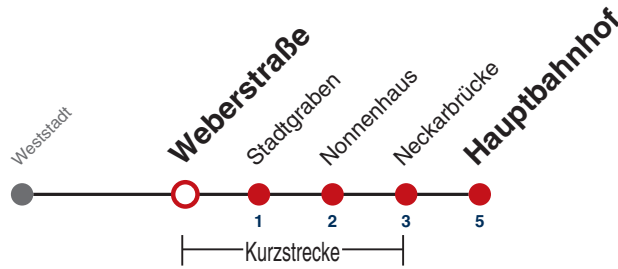

A18 nicht 24.12.

Fahrplanauskünfte rund um die Uhr:
naldo-App & landesweite Fahrplanauskunft
(0800 29 82 743, kostenlos)

12

Haagtor → Hauptbahnhof

Gültig ab 12.12.2021

	Montag - Freitag	Samstag	Sonn-/Feiertag
05			
06	38		
07	08 38		
08	08 38		
09	08 38	08 38	
10	08 38	08 38	
11	08 38	08 38	
12	08 38	08 38	
13	08 38	08 38	
14	08 38	08 38	
15	08 38	08 38	
16	08 38	08 38	
17	08 38	08 38	
18	08 38	08 ^{A18} 38 ^{A18}	
19	08 38	08 ^{A18} 38 ^{A18}	
20	08	08 ^{A18}	
21			
22			
23			
00			
01			

A18 nicht 24.12.

Fahrplanauskünfte rund um die Uhr:
naldo-App & landesweite Fahrplanauskunft
(0800 29 82 743, kostenlos)

12

Weberstraße → Hauptbahnhof

Gültig ab 12.12.2021

	Montag - Freitag	Samstag	Sonn-/Feiertag
05			
06	39		
07	09 39		
08	09 39		
09	09 39	09 39	
10	09 39	09 39	
11	09 39	09 39	
12	09 39	09 39	
13	09 39	09 39	
14	09 39	09 39	
15	09 39	09 39	
16	09 39	09 39	
17	09 39	09 39	
18	09 39	09 ^{A18} 39 ^{A18}	
19	09 39	09 ^{A18} 39 ^{A18}	
20	09	09 ^{A18}	
21			
22			
23			
00			
01			

A18 nicht 24.12.

Fahrplanauskünfte rund um die Uhr:
naldo-App & landesweite Fahrplanauskunft
(0800 29 82 743, kostenlos)

12

Stadtgraben → Hauptbahnhof

Gültig ab 12.12.2021

	Montag - Freitag	Samstag	Sonn-/Feiertag
05			
06	40		
07	10 40		
08	10 40		
09	10 40	10 40	
10	10 40	10 40	
11	10 40	10 40	
12	10 40	10 40	
13	10 40	10 40	
14	10 40	10 40	
15	10 40	10 40	
16	10 40	10 40	
17	10 40	10 40	
18	10 40	10 ^{A18} 40 ^{A18}	
19	10 40	10 ^{A18} 40 ^{A18}	
20	10	10 ^{A18}	
21			
22			
23			
00			
01			