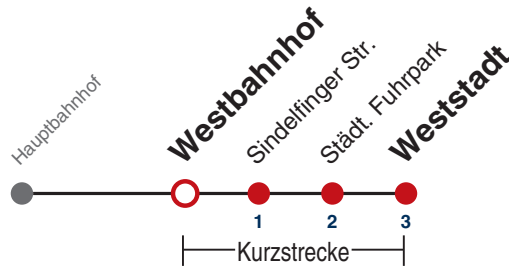

A18 nicht 24.12.

Fahrplanauskünfte rund um die Uhr:
naldo-App & landesweite Fahrplanauskunft
(0800 29 82 743, kostenlos)

12

Schleifmühlweg → Weststadt

Gültig ab 12.12.2021

	Montag - Freitag	Samstag	Sonn-/Feiertag
05			
06	27 57		
07	27 57		
08	27 57	56	
09	27 57	26 56	
10	27 57	26 56	
11	27 57	26 56	
12	27 57	26 56	
13	27 57	26 56	
14	27 57	26 56	
15	27 57	26 56	
16	27 57	26 56	
17	27 57	26 56	
18	27 57	26 ^{A18} 56 ^{A18}	
19	27 57	26 ^{A18} 56 ^{A18}	
20			
21			
22			
23			
00			
01			

A18 nicht 24.12.

Fahrplanauskünfte rund um die Uhr:
naldo-App & landesweite Fahrplanauskunft
(0800 29 82 743, kostenlos)

12

Westbahnhof → Weststadt

Gültig ab 12.12.2021

	Montag - Freitag	Samstag	Sonn-/Feiertag
05			
06	28 58		
07	28 58		
08	28 58	57	
09	28 58	27 57	
10	28 58	27 57	
11	28 58	27 57	
12	28 58	27 57	
13	28 58	27 57	
14	28 58	27 57	
15	28 58	27 57	
16	28 58	27 57	
17	28 58	27 57	
18	28 58	27 ^{A18} 57 ^{A18}	
19	28 58	27 ^{A18} 57 ^{A18}	
20			
21			
22			
23			
00			
01			