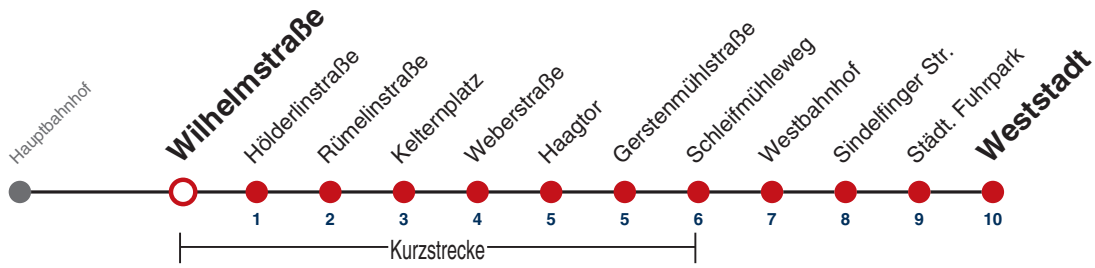

A18 nicht 24.12.

Fahrplanauskünfte rund um die Uhr:
naldo-App & landesweite Fahrplanauskunft
(0800 29 82 743, kostenlos)

12

Neckarbrücke → Weststadt

Gültig ab 12.12.2021

	Montag - Freitag		Samstag		Sonn-/Feiertag	
05						
06	19	49				
07	19	49				
08	19	49	49			
09	19	49	19	49		
10	19	49	19	49		
11	19	49	19	49		
12	19	49	19	49		
13	19	49	19	49		
14	19	49	19	49		
15	19	49	19	49		
16	19	49	19	49		
17	19	49	19	49		
18	19	49	19 ^{A18}	49 ^{A18}		
19	19	49	19 ^{A18}	49 ^{A18}		
20						
21						
22						
23						
00						
01						

A18 nicht 24.12.

Fahrplanauskünfte rund um die Uhr:
naldo-App & landesweite Fahrplanauskunft
(0800 29 82 743, kostenlos)

12

Wilhelmstraße → Weststadt

Gültig ab 12.12.2021

	Montag - Freitag		Samstag		Sonn-/Feiertag
05					
06	20	50			
07	20	50			
08	20	50	50		
09	20	50	20	50	
10	20	50	20	50	
11	20	50	20	50	
12	20	50	20	50	
13	20	50	20	50	
14	20	50	20	50	
15	20	50	20	50	
16	20	50	20	50	
17	20	50	20	50	
18	20	50	20 ^{A18}	50 ^{A18}	
19	20	50	20 ^{A18}	50 ^{A18}	
20					
21					
22					
23					
00					
01					

A18 nicht 24.12.

Fahrplanauskünfte rund um die Uhr:
naldo-App & landesweite Fahrplanauskunft
(0800 29 82 743, kostenlos)

12

Hölderlinstraße → Weststadt

Gültig ab 12.12.2021

	Montag - Freitag	Samstag	Sonn-/Feiertag
05			
06	22 52		
07	22 52		
08	22 52	51	
09	22 52	21 51	
10	22 52	21 51	
11	22 52	21 51	
12	22 52	21 51	
13	22 52	21 51	
14	22 52	21 51	
15	22 52	21 51	
16	22 52	21 51	
17	22 52	21 51	
18	22 52	21 ^{A18} 51 ^{A18}	
19	22 52	21 ^{A18} 51 ^{A18}	
20			
21			
22			
23			
00			
01			