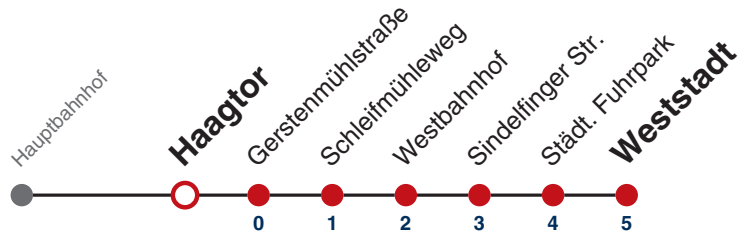

A18 nicht 24.12.

Fahrplanauskünfte rund um die Uhr:
naldo-App & landesweite Fahrplanauskunft
(0800 29 82 743, kostenlos)

12

Haagtor → Weststadt

Gültig ab 12.12.2021

	Montag - Freitag		Samstag		Sonn-/Feiertag
05					
06	26	56			
07	26	56			
08	26	56	55		
09	26	56	25	55	
10	26	56	25	55	
11	26	56	25	55	
12	26	56	25	55	
13	26	56	25	55	
14	26	56	25	55	
15	26	56	25	55	
16	26	56	25	55	
17	26	56	25	55	
18	26	56	25 ^{A18}	55 ^{A18}	
19	26	56	25 ^{A18}	55 ^{A18}	
20					
21					
22					
23					
00					
01					