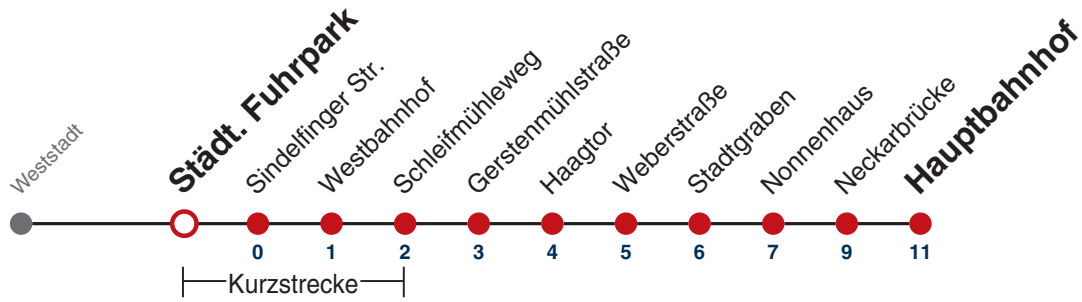

12

Weststadt → Hauptbahnhof

Gültig ab 12.12.2021

	Montag - Freitag		Samstag		Sonn-/Feiertag
05					
06	33				
07	03	33			
08	03	33			
09	03	33	03	33	
10	03	33	03	33	
11	03	33	03	33	
12	03	33	03	33	
13	03	33	03	33	
14	03	33	03	33	
15	03	33	03	33	
16	03	33	03	33	
17	03	33	03	33	
18	03	33	03 ^{A18}	33 ^{A18}	
19	03	33	03 ^{A18}	33 ^{A18}	
20	03		03 ^{A18}		
21					
22					
23					
00					
01					

A18 nicht 24.12.

Fahrplanauskünfte rund um die Uhr:
naldo-App & landesweite Fahrplanauskunft
(0800 29 82 743, kostenlos)

12

Städt. Fuhrpark → Hauptbahnhof

Gültig ab 12.12.2021

	Montag - Freitag	Samstag	Sonn-/Feiertag
05			
06	33		
07	03 33		
08	03 33		
09	03 33	03 33	
10	03 33	03 33	
11	03 33	03 33	
12	03 33	03 33	
13	03 33	03 33	
14	03 33	03 33	
15	03 33	03 33	
16	03 33	03 33	
17	03 33	03 33	
18	03 33	03 ^{A18} 33 ^{A18}	
19	03 33	03 ^{A18} 33 ^{A18}	
20	03	03 ^{A18}	
21			
22			
23			
00			
01			

A18 nicht 24.12.

Fahrplanauskünfte rund um die Uhr:
naldo-App & landesweite Fahrplanauskunft
(0800 29 82 743, kostenlos)

12

Sindelfinger Str. → Hauptbahnhof

Gültig ab 12.12.2021

	Montag - Freitag	Samstag	Sonn-/Feiertag
05			
06	34		
07	04 34		
08	04 34		
09	04 34	04 34	
10	04 34	04 34	
11	04 34	04 34	
12	04 34	04 34	
13	04 34	04 34	
14	04 34	04 34	
15	04 34	04 34	
16	04 34	04 34	
17	04 34	04 34	
18	04 34	04 ^{A18} 34 ^{A18}	
19	04 34	04 ^{A18} 34 ^{A18}	
20	04	04 ^{A18}	
21			
22			
23			
00			
01			

A18 nicht 24.12.

Fahrplanauskünfte rund um die Uhr:
naldo-App & landesweite Fahrplanauskunft
(0800 29 82 743, kostenlos)

12

Westbahnhof → Hauptbahnhof

Gültig ab 12.12.2021

	Montag - Freitag	Samstag	Sonn-/Feiertag
05			
06	35		
07	05 35		
08	05 35		
09	05 35	05 35	
10	05 35	05 35	
11	05 35	05 35	
12	05 35	05 35	
13	05 35	05 35	
14	05 35	05 35	
15	05 35	05 35	
16	05 35	05 35	
17	05 35	05 35	
18	05 35	05 ^{A18} 35 ^{A18}	
19	05 35	05 ^{A18} 35 ^{A18}	
20	05	05 ^{A18}	
21			
22			
23			
00			
01			