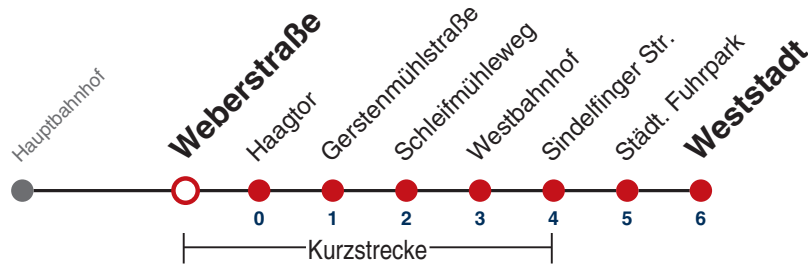

A18 nicht 24.12.

Fahrplanauskünfte rund um die Uhr:
naldo-App & landesweite Fahrplanauskunft
(0800 29 82 743, kostenlos)

12

Kelternplatz → Weststadt

Gültig ab 12.12.2021

	Montag - Freitag	Samstag	Sonn-/Feiertag
05			
06	24 54		
07	24 54		
08	24 54	53	
09	24 54	23 53	
10	24 54	23 53	
11	24 54	23 53	
12	24 54	23 53	
13	24 54	23 53	
14	24 54	23 53	
15	24 54	23 53	
16	24 54	23 53	
17	24 54	23 53	
18	24 54	23 ^{A18} 53 ^{A18}	
19	24 54	23 ^{A18} 53 ^{A18}	
20			
21			
22			
23			
00			
01			

A18 nicht 24.12.

Fahrplanauskünfte rund um die Uhr:
naldo-App & landesweite Fahrplanauskunft
(0800 29 82 743, kostenlos)

12

Weberstraße → Weststadt

Gültig ab 12.12.2021

	Montag - Freitag	Samstag	Sonn-/Feiertag
05			
06	25 55		
07	25 55		
08	25 55	54	
09	25 55	24 54	
10	25 55	24 54	
11	25 55	24 54	
12	25 55	24 54	
13	25 55	24 54	
14	25 55	24 54	
15	25 55	24 54	
16	25 55	24 54	
17	25 55	24 54	
18	25 55	24 ^{A18} 54 ^{A18}	
19	25 55	24 ^{A18} 54 ^{A18}	
20			
21			
22			
23			
00			
01			

A18 nicht 24.12.

Fahrplanauskünfte rund um die Uhr:
naldo-App & landesweite Fahrplanauskunft
(0800 29 82 743, kostenlos)

12

Haagtor → Weststadt

Gültig ab 12.12.2021

	Montag - Freitag		Samstag		Sonn-/Feiertag
05					
06	26	56			
07	26	56			
08	26	56	55		
09	26	56	25	55	
10	26	56	25	55	
11	26	56	25	55	
12	26	56	25	55	
13	26	56	25	55	
14	26	56	25	55	
15	26	56	25	55	
16	26	56	25	55	
17	26	56	25	55	
18	26	56	25 ^{A18}	55 ^{A18}	
19	26	56	25 ^{A18}	55 ^{A18}	
20					
21					
22					
23					
00					
01					