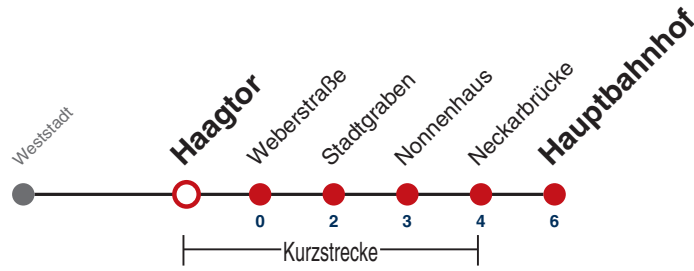

A18 nicht 24.12.

Fahrplanauskünfte rund um die Uhr:
naldo-App & landesweite Fahrplanauskunft
(0800 29 82 743, kostenlos)

12

Gerstenmühlstraße → Hauptbahnhof

Gültig ab 12.12.2021

	Montag - Freitag	Samstag	Sonn-/Feiertag
05			
06	37		
07	07 37		
08	07 37		
09	07 37	07 37	
10	07 37	07 37	
11	07 37	07 37	
12	07 37	07 37	
13	07 37	07 37	
14	07 37	07 37	
15	07 37	07 37	
16	07 37	07 37	
17	07 37	07 37	
18	07 37	07 ^{A18} 37 ^{A18}	
19	07 37	07 ^{A18} 37 ^{A18}	
20	07	07 ^{A18}	
21			
22			
23			
00			
01			

A18 nicht 24.12.

Fahrplanauskünfte rund um die Uhr:
naldo-App & landesweite Fahrplanauskunft
(0800 29 82 743, kostenlos)

12

Haagtor → Hauptbahnhof

Gültig ab 12.12.2021

	Montag - Freitag	Samstag	Sonn-/Feiertag
05			
06	38		
07	08 38		
08	08 38		
09	08 38	08 38	
10	08 38	08 38	
11	08 38	08 38	
12	08 38	08 38	
13	08 38	08 38	
14	08 38	08 38	
15	08 38	08 38	
16	08 38	08 38	
17	08 38	08 38	
18	08 38	08 ^{A18} 38 ^{A18}	
19	08 38	08 ^{A18} 38 ^{A18}	
20	08	08 ^{A18}	
21			
22			
23			
00			
01			

A18 nicht 24.12.

Fahrplanauskünfte rund um die Uhr:
naldo-App & landesweite Fahrplanauskunft
(0800 29 82 743, kostenlos)

12

Weberstraße → Hauptbahnhof

Gültig ab 12.12.2021

	Montag - Freitag	Samstag	Sonn-/Feiertag
05			
06	39		
07	09 39		
08	09 39		
09	09 39	09 39	
10	09 39	09 39	
11	09 39	09 39	
12	09 39	09 39	
13	09 39	09 39	
14	09 39	09 39	
15	09 39	09 39	
16	09 39	09 39	
17	09 39	09 39	
18	09 39	09 ^{A18} 39 ^{A18}	
19	09 39	09 ^{A18} 39 ^{A18}	
20	09	09 ^{A18}	
21			
22			
23			
00			
01			