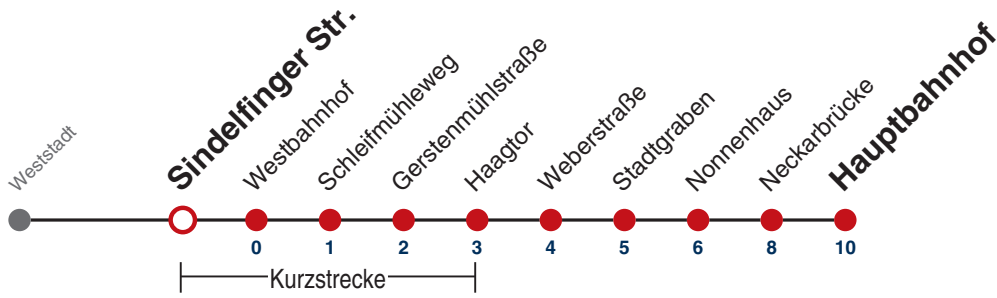

A18 nicht 24.12.

Fahrplanauskünfte rund um die Uhr:
naldo-App & landesweite Fahrplanauskunft
(0800 29 82 743, kostenlos)

12

Sindelfinger Str. → Hauptbahnhof

Gültig ab 12.12.2021

	Montag - Freitag	Samstag	Sonn-/Feiertag
05			
06	34		
07	04 34		
08	04 34		
09	04 34	04 34	
10	04 34	04 34	
11	04 34	04 34	
12	04 34	04 34	
13	04 34	04 34	
14	04 34	04 34	
15	04 34	04 34	
16	04 34	04 34	
17	04 34	04 34	
18	04 34	04 ^{A18} 34 ^{A18}	
19	04 34	04 ^{A18} 34 ^{A18}	
20	04	04 ^{A18}	
21			
22			
23			
00			
01			

A18 nicht 24.12.

Fahrplanauskünfte rund um die Uhr:
naldo-App & landesweite Fahrplanauskunft
(0800 29 82 743, kostenlos)

12

Westbahnhof → Hauptbahnhof

Gültig ab 12.12.2021

	Montag - Freitag	Samstag	Sonn-/Feiertag
05			
06	35		
07	05 35		
08	05 35		
09	05 35	05 35	
10	05 35	05 35	
11	05 35	05 35	
12	05 35	05 35	
13	05 35	05 35	
14	05 35	05 35	
15	05 35	05 35	
16	05 35	05 35	
17	05 35	05 35	
18	05 35	05 ^{A18} 35 ^{A18}	
19	05 35	05 ^{A18} 35 ^{A18}	
20	05	05 ^{A18}	
21			
22			
23			
00			
01			

A18 nicht 24.12.

Fahrplanauskünfte rund um die Uhr:
naldo-App & landesweite Fahrplanauskunft
(0800 29 82 743, kostenlos)

12

Schleifmühlweg → Hauptbahnhof

Gültig ab 12.12.2021

	Montag - Freitag	Samstag	Sonn-/Feiertag
05			
06	36		
07	06 36		
08	06 36		
09	06 36	06 36	
10	06 36	06 36	
11	06 36	06 36	
12	06 36	06 36	
13	06 36	06 36	
14	06 36	06 36	
15	06 36	06 36	
16	06 36	06 36	
17	06 36	06 36	
18	06 36	06 ^{A18} 36 ^{A18}	
19	06 36	06 ^{A18} 36 ^{A18}	
20	06	06 ^{A18}	
21			
22			
23			
00			
01			