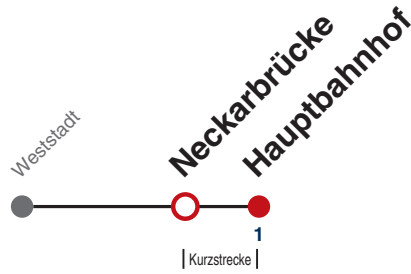

A18 nicht 24.12.

Fahrplanauskünfte rund um die Uhr:
naldo-App & landesweite Fahrplanauskunft
(0800 29 82 743, kostenlos)

12

Neckarbrücke → Hauptbahnhof

Gültig ab 12.12.2021

	Montag - Freitag	Samstag	Sonn-/Feiertag
05			
06	43		
07	13 43		
08	13 43		
09	13 43	13 43	
10	13 43	13 43	
11	13 43	13 43	
12	13 43	13 43	
13	13 43	13 43	
14	13 43	13 43	
15	13 43	13 43	
16	13 43	13 43	
17	13 43	13 43	
18	13 43	13 ^{A18} 43 ^{A18}	
19	13 43	13 ^{A18} 43 ^{A18}	
20	13	13 ^{A18}	
21			
22			
23			
00			
01			

A18 nicht 24.12.

Fahrplanauskünfte rund um die Uhr:
naldo-App & landesweite Fahrplanauskunft
(0800 29 82 743, kostenlos)

12

Hauptbahnhof → Weststadt

Gültig ab 12.12.2021

	Montag - Freitag	Samstag	Sonn-/Feiertag
05			
06	17 47		
07	17 47		
08	17 47	47	
09	17 47	17 47	
10	17 47	17 47	
11	17 47	17 47	
12	17 47	17 47	
13	17 47	17 47	
14	17 47	17 47	
15	17 47	17 47	
16	17 47	17 47	
17	17 47	17 47	
18	17 47	17 ^{A18} 47 ^{A18}	
19	17 47	17 ^{A18} 47 ^{A18}	
20			
21			
22			
23			
00			
01			