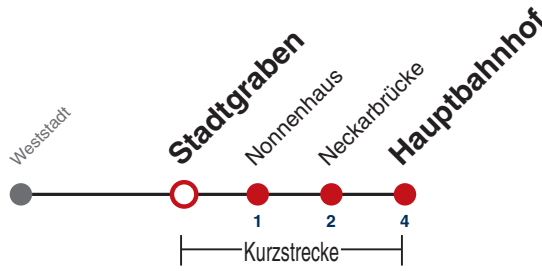

A18 nicht 24.12.

Fahrplanauskünfte rund um die Uhr:
naldo-App & landesweite Fahrplanauskunft
(0800 29 82 743, kostenlos)

12

Weberstraße → Hauptbahnhof

Gültig ab 12.12.2021

	Montag - Freitag	Samstag	Sonn-/Feiertag
05			
06	39		
07	09 39		
08	09 39		
09	09 39	09 39	
10	09 39	09 39	
11	09 39	09 39	
12	09 39	09 39	
13	09 39	09 39	
14	09 39	09 39	
15	09 39	09 39	
16	09 39	09 39	
17	09 39	09 39	
18	09 39	09 ^{A18} 39 ^{A18}	
19	09 39	09 ^{A18} 39 ^{A18}	
20	09	09 ^{A18}	
21			
22			
23			
00			
01			

A18 nicht 24.12.

Fahrplanauskünfte rund um die Uhr:
naldo-App & landesweite Fahrplanauskunft
(0800 29 82 743, kostenlos)

12

Stadtgraben → Hauptbahnhof

Gültig ab 12.12.2021

	Montag - Freitag	Samstag	Sonn-/Feiertag
05			
06	40		
07	10 40		
08	10 40		
09	10 40	10 40	
10	10 40	10 40	
11	10 40	10 40	
12	10 40	10 40	
13	10 40	10 40	
14	10 40	10 40	
15	10 40	10 40	
16	10 40	10 40	
17	10 40	10 40	
18	10 40	10 ^{A18} 40 ^{A18}	
19	10 40	10 ^{A18} 40 ^{A18}	
20	10	10 ^{A18}	
21			
22			
23			
00			
01			

A18 nicht 24.12.

Fahrplanauskünfte rund um die Uhr:
naldo-App & landesweite Fahrplanauskunft
(0800 29 82 743, kostenlos)

12

Nonnenhaus → Hauptbahnhof

Gültig ab 12.12.2021

	Montag - Freitag	Samstag	Sonn-/Feiertag
05			
06	41		
07	11 41		
08	11 41		
09	11 41	11 41	
10	11 41	11 41	
11	11 41	11 41	
12	11 41	11 41	
13	11 41	11 41	
14	11 41	11 41	
15	11 41	11 41	
16	11 41	11 41	
17	11 41	11 41	
18	11 41	11 ^{A18} 41 ^{A18}	
19	11 41	11 ^{A18} 41 ^{A18}	
20	11	11 ^{A18}	
21			
22			
23			
00			
01			