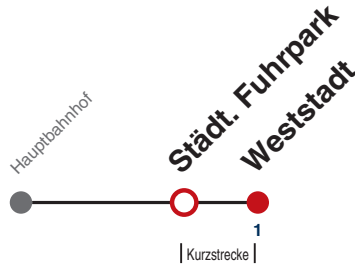

12

Städt. Fuhrpark → Weststadt

Gültig ab 12.12.2021

	Montag - Freitag	Samstag	Sonn-/Feiertag
05			
06	30		
07	00 30		
08	00 30	59	
09	00 30	29 59	
10	00 30	29 59	
11	00 30	29 59	
12	00 30	29 59	
13	00 30	29 59	
14	00 30	29 59	
15	00 30	29 59	
16	00 30	29 59	
17	00 30	29 59	
18	00 30	29^{A18} 59^{A18}	
19	00 30	29^{A18} 59^{A18}	
20	00		
21			
22			
23			
00			
01			

A18 nicht 24.12.

Fahrplanauskünfte rund um die Uhr:
naldo-App & landesweite Fahrplanauskunft
(0800 29 82 743, kostenlos)