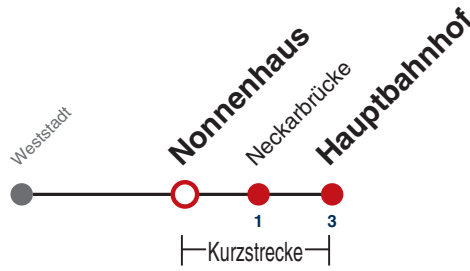

A18 nicht 24.12.

Fahrplanauskünfte rund um die Uhr:
naldo-App & landesweite Fahrplanauskunft
(0800 29 82 743, kostenlos)

12

Stadtgraben → Hauptbahnhof

Gültig ab 12.12.2021

	Montag - Freitag	Samstag	Sonn-/Feiertag
05			
06	40		
07	10 40		
08	10 40		
09	10 40	10 40	
10	10 40	10 40	
11	10 40	10 40	
12	10 40	10 40	
13	10 40	10 40	
14	10 40	10 40	
15	10 40	10 40	
16	10 40	10 40	
17	10 40	10 40	
18	10 40	10 ^{A18} 40 ^{A18}	
19	10 40	10 ^{A18} 40 ^{A18}	
20	10	10 ^{A18}	
21			
22			
23			
00			
01			

A18 nicht 24.12.

Fahrplanauskünfte rund um die Uhr:
naldo-App & landesweite Fahrplanauskunft
(0800 29 82 743, kostenlos)

12

Nonnenhaus → Hauptbahnhof

Gültig ab 12.12.2021

	Montag - Freitag	Samstag	Sonn-/Feiertag
05			
06	41		
07	11 41		
08	11 41		
09	11 41	11 41	
10	11 41	11 41	
11	11 41	11 41	
12	11 41	11 41	
13	11 41	11 41	
14	11 41	11 41	
15	11 41	11 41	
16	11 41	11 41	
17	11 41	11 41	
18	11 41	11 ^{A18} 41 ^{A18}	
19	11 41	11 ^{A18} 41 ^{A18}	
20	11	11 ^{A18}	
21			
22			
23			
00			
01			

A18 nicht 24.12.

Fahrplanauskünfte rund um die Uhr:
naldo-App & landesweite Fahrplanauskunft
(0800 29 82 743, kostenlos)

12

Neckarbrücke → Hauptbahnhof

Gültig ab 12.12.2021

	Montag - Freitag	Samstag	Sonn-/Feiertag
05			
06	43		
07	13 43		
08	13 43		
09	13 43	13 43	
10	13 43	13 43	
11	13 43	13 43	
12	13 43	13 43	
13	13 43	13 43	
14	13 43	13 43	
15	13 43	13 43	
16	13 43	13 43	
17	13 43	13 43	
18	13 43	13 ^{A18} 43 ^{A18}	
19	13 43	13 ^{A18} 43 ^{A18}	
20	13	13 ^{A18}	
21			
22			
23			
00			
01			