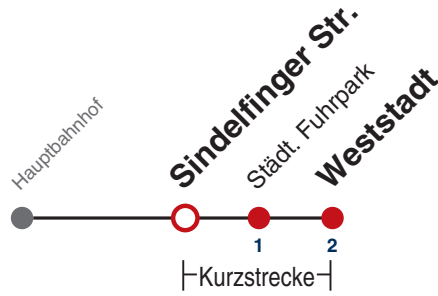

A18 nicht 24.12.

Fahrplanauskünfte rund um die Uhr:
naldo-App & landesweite Fahrplanauskunft
(0800 29 82 743, kostenlos)

12

Sindelfinger Str. → Weststadt

Gültig ab 12.12.2021

	Montag - Freitag	Samstag	Sonn-/Feiertag
05			
06	29 59		
07	29 59		
08	29 59	58	
09	29 59	28 58	
10	29 59	28 58	
11	29 59	28 58	
12	29 59	28 58	
13	29 59	28 58	
14	29 59	28 58	
15	29 59	28 58	
16	29 59	28 58	
17	29 59	28 58	
18	29 59	28 ^{A18} 58 ^{A18}	
19	29 59	28 ^{A18} 58 ^{A18}	
20			
21			
22			
23			
00			
01			