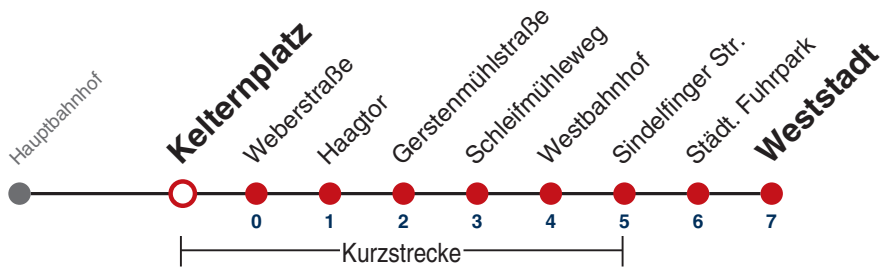

A18 nicht 24.12.

Fahrplanauskünfte rund um die Uhr:
naldo-App & landesweite Fahrplanauskunft
(0800 29 82 743, kostenlos)

12

Rümelinstraße → Weststadt

Gültig ab 12.12.2021

	Montag - Freitag	Samstag	Sonn-/Feiertag
05			
06	23 53		
07	23 53		
08	23 53	52	
09	23 53	22 52	
10	23 53	22 52	
11	23 53	22 52	
12	23 53	22 52	
13	23 53	22 52	
14	23 53	22 52	
15	23 53	22 52	
16	23 53	22 52	
17	23 53	22 52	
18	23 53	22 ^{A18} 52 ^{A18}	
19	23 53	22 ^{A18} 52 ^{A18}	
20			
21			
22			
23			
00			
01			

A18 nicht 24.12.

Fahrplanauskünfte rund um die Uhr:
naldo-App & landesweite Fahrplanauskunft
(0800 29 82 743, kostenlos)

12

Kelternplatz → Weststadt

Gültig ab 12.12.2021

	Montag - Freitag	Samstag	Sonn-/Feiertag
05			
06	24 54		
07	24 54		
08	24 54	53	
09	24 54	23 53	
10	24 54	23 53	
11	24 54	23 53	
12	24 54	23 53	
13	24 54	23 53	
14	24 54	23 53	
15	24 54	23 53	
16	24 54	23 53	
17	24 54	23 53	
18	24 54	23 ^{A18} 53 ^{A18}	
19	24 54	23 ^{A18} 53 ^{A18}	
20			
21			
22			
23			
00			
01			

A18 nicht 24.12.

Fahrplanauskünfte rund um die Uhr:
naldo-App & landesweite Fahrplanauskunft
(0800 29 82 743, kostenlos)

12

Weberstraße → Weststadt

Gültig ab 12.12.2021

	Montag - Freitag	Samstag	Sonn-/Feiertag
05			
06	25 55		
07	25 55		
08	25 55	54	
09	25 55	24 54	
10	25 55	24 54	
11	25 55	24 54	
12	25 55	24 54	
13	25 55	24 54	
14	25 55	24 54	
15	25 55	24 54	
16	25 55	24 54	
17	25 55	24 54	
18	25 55	24 ^{A18} 54 ^{A18}	
19	25 55	24 ^{A18} 54 ^{A18}	
20			
21			
22			
23			
00			
01			