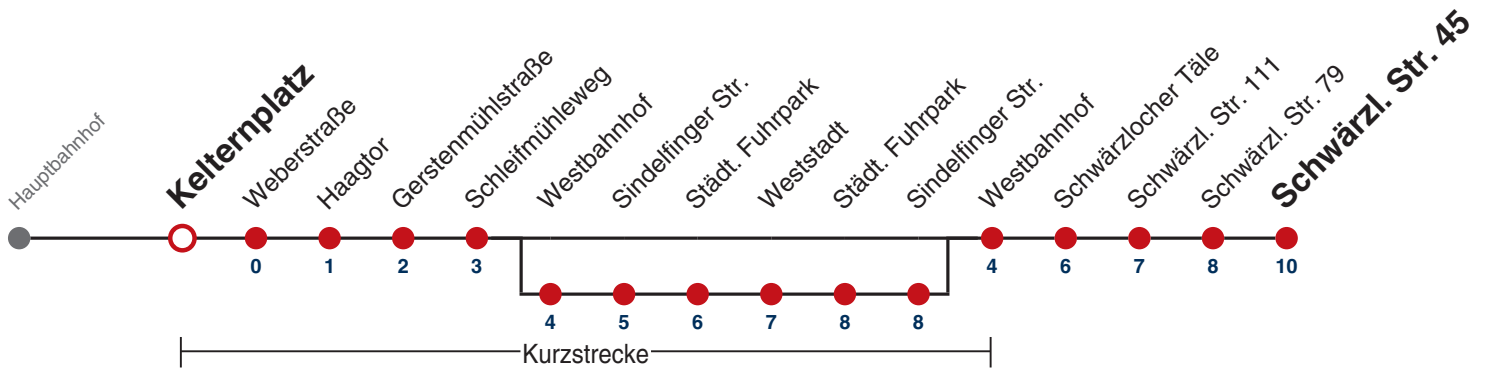

11

Kelternplatz → Schwärztl. Str. 45

Gültig ab 12.12.2021

	Montag - Freitag	Samstag	Sonn-/Feiertag
05			
06	09 39	07^A 37^A	07^A 37^A
07	09 39	07^A 37^A	07^A 37^A
08	09 39	07^A 38	07^A 37^A
09	09 39	08 38	07^A 37^A
10	09 39	08 38	07^A 37^A
11	09 39	08 38	07^A 37^A
12	09 39	08 38	07^A 37^A
13	09 39	08 38	07^A 37^A
14	09 39	08 38	07^A 37^A
15	09 39	08 38	07^A 37^A
16	09 39	08 38	07^A 37^A
17	09 39	08 38	07^A 37^A
18	09 39	08^{A18} 38^{A18}	07^A 37^A
19	09 39	08^{A18} 38^{A18}	07^A 37^A
20	07^A 37^A	07^A_{A18} 37^A_{A18}	07^A 37^A
21	07^A 37^A	07^A_{A26} 37^A_{A26}	07^A 37^A
22	07^A 37^A	07^A_{A26} 37^A_{A26}	07^A 37^A
23	07^A 37^A	07^A_{A26} 37^A_{A26}	07^A 37^A
00			
01			

A bedient von Westbahnhof bis Sindelfinger Str.

A18 nicht 24.12.

A26 nicht 24. und 31.12.

Fahrplanauskünfte rund um die Uhr:
naldo-App & landesweite Fahrplanauskunft
(0800 29 82 743, kostenlos)