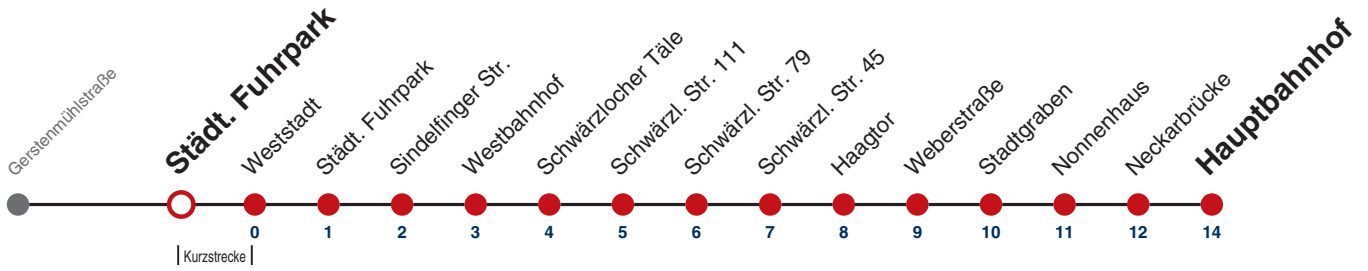

11

Städt. Fuhrpark → Hauptbahnhof

Gültig ab 12.12.2021

	Montag - Freitag	Samstag	Sonn-/Feiertag
05	20 ^{R9}	20 ^{R9}	20 ^{R9}
06		13 43	13 43
07		13 43	13 43
08		13	13 43
09			13 43
10			13 43
11			13 43
12			13 43
13			13 43
14			13 43
15			13 43
16			13 43
17			13 43
18			13 43
19			13 43
20	13 43	13 ^{A18} 43 ^{A18}	13 43
21	13 43	13 ^{A26} 43 ^{A26}	13 43
22	13 43	13 ^{A26} 43 ^{A26}	13 43
23	13 43	13 ^{A26} 43 ^{A26}	13 43
00			
01			