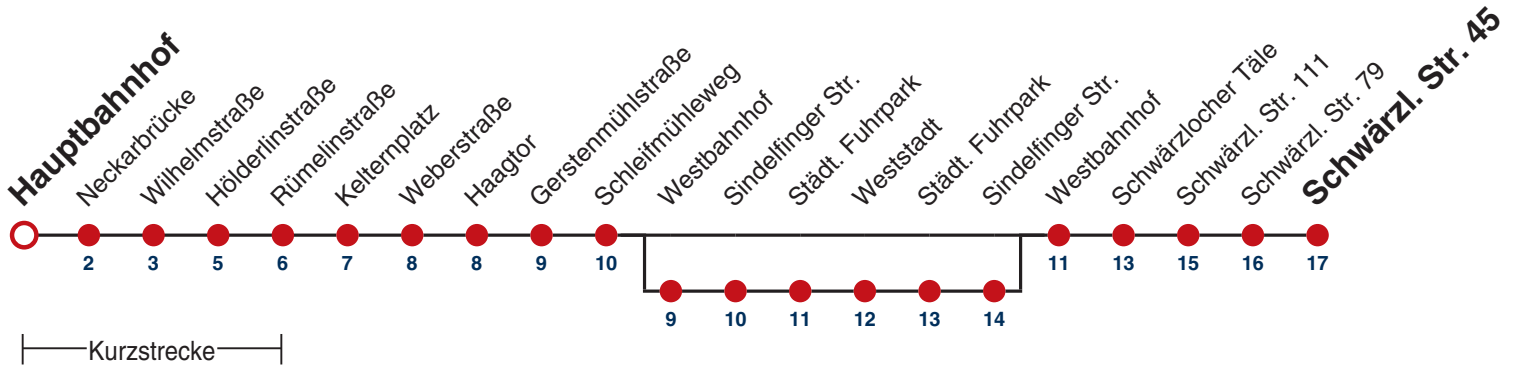

11

Hauptbahnhof → Schwärztl. Str. 45

Gültig ab 12.12.2021

	Montag - Freitag	Samstag	Sonn-/Feiertag
05			
06	02 32	02^A 32^A	02^A 32^A
07	02 32	02^A 32^A	02^A 32^A
08	02 32	02^A 32	02^A 32^A
09	02 32	02 32	02^A 32^A
10	02 32	02 32	02^A 32^A
11	02 32	02 32	02^A 32^A
12	02 32	02 32	02^A 32^A
13	02 32	02 32	02^A 32^A
14	02 32	02 32	02^A 32^A
15	02 32	02 32	02^A 32^A
16	02 32	02 32	02^A 32^A
17	02 32	02 32	02^A 32^A
18	02 32	02^{A18} 32^{A18}	02^A 32^A
19	02 32	02^{A18} 32^{A18}	02^A 32^A
20	02^A 32^A	02^A_{A18} 32^A_{A18}	02^A 32^A
21	02^A 32^A	02^A_{A26} 32^A_{A26}	02^A 32^A
22	02^A 32^A	02^A_{A26} 32^A_{A26}	02^A 32^A
23	02^A 32^A	02^A_{A26} 32^A_{A26}	02^A 32^A
00			
01			

A bedient von Westbahnhof bis Sindelfinger Str.

A18 nicht 24.12.

A26 nicht 24. und 31.12.

Fahrplanauskünfte rund um die Uhr:
naldo-App & landesweite Fahrplanauskunft
(0800 29 82 743, kostenlos)