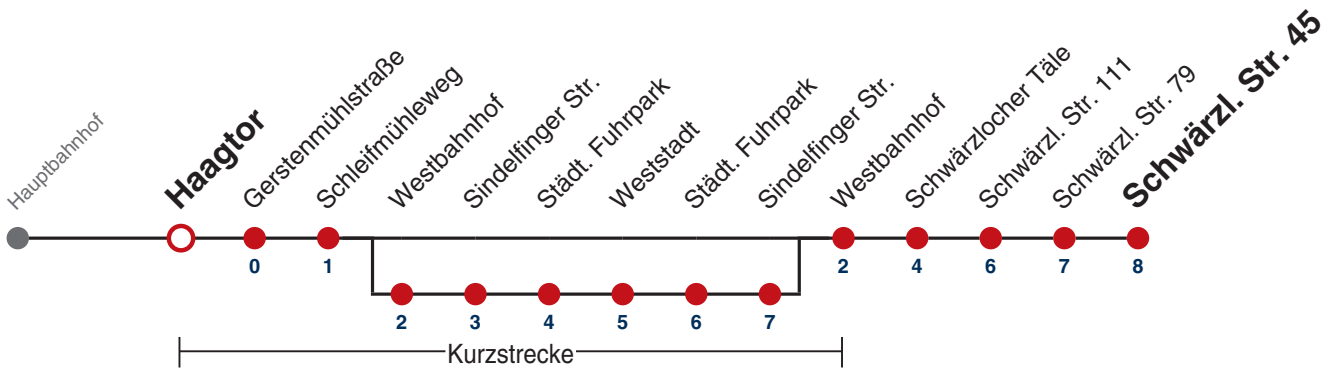

11

Haagtor → Schwärztl. Str. 45

Gültig ab 12.12.2021

	Montag - Freitag	Samstag	Sonn-/Feiertag
05			
06	11 41	09^A 39^A	09^A 39^A
07	11 41	09^A 39^A	09^A 39^A
08	11 41	09^A 40	09^A 39^A
09	11 41	10 40	09^A 39^A
10	11 41	10 40	09^A 39^A
11	11 41	10 40	09^A 39^A
12	11 41	10 40	09^A 39^A
13	11 41	10 40	09^A 39^A
14	11 41	10 40	09^A 39^A
15	11 41	10 40	09^A 39^A
16	11 41	10 40	09^A 39^A
17	11 41	10 40	09^A 39^A
18	11 41	10^{A18} 40^{A18}	09^A 39^A
19	11 41	10^{A18} 40^{A18}	09^A 39^A
20	09^A 39^A	09^A_{A18} 39^A_{A18}	09^A 39^A
21	09^A 39^A	09^A_{A26} 39^A_{A26}	09^A 39^A
22	09^A 39^A	09^A_{A26} 39^A_{A26}	09^A 39^A
23	09^A 39^A	09^A_{A26} 39^A_{A26}	09^A 39^A
00			
01			

A bedient von Westbahnhof bis Sindelfinger Str.

A18 nicht 24.12.

A26 nicht 24. und 31.12.

Fahrplanauskünfte rund um die Uhr:
naldo-App & landesweite Fahrplanauskunft
(0800 29 82 743, kostenlos)