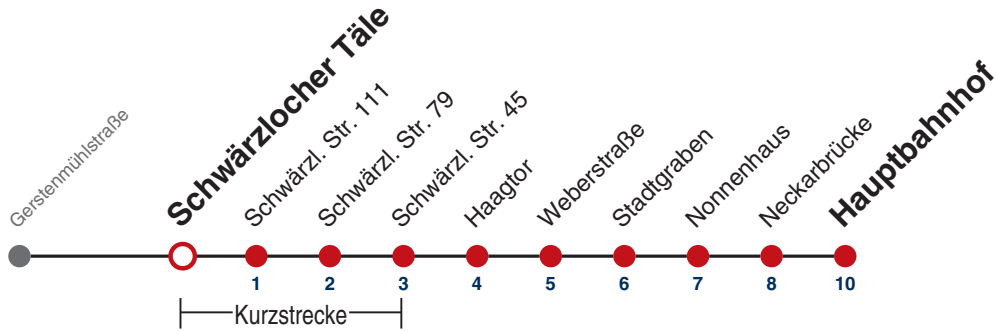

11

Westbahnhof → Hauptbahnhof

Gültig ab 12.12.2021

	Montag - Freitag	Samstag	Sonn-/Feiertag
05	24 ^{R9}	24 ^{R9}	24 ^{R9}
06	14 44	17 47	17 47
07	14 44	17 47	17 47
08	14 44	17 43	17 47
09	14 44	13 43	17 47
10	14 44	13 43	17 47
11	14 44	13 43	17 47
12	14 44	13 43	17 47
13	14 44	13 43	17 47
14	14 44	13 43	17 47
15	14 44	13 43	17 47
16	14 44	13 43	17 47
17	14 44	13 43	17 47
18	14 44	13 ^{A18} 43 ^{A18}	17 47
19	14 44	13 ^{A18} 43 ^{A18}	17 47
20	17 47	17 ^{A18} 47 ^{A18}	17 47
21	17 47	17 ^{A26} 47 ^{A26}	17 47
22	17 47	17 ^{A26} 47 ^{A26}	17 47
23	17 47	17 ^{A26} 47 ^{A26}	17 47
00			
01			

11

Schwärzlocher Täle → Hauptbahnhof

Gültig ab 12.12.2021

	Montag - Freitag	Samstag	Sonn-/Feiertag
05	25 ^{R9}	25 ^{R9}	25 ^{R9}
06	16 46	18 48	18 48
07	16 46	18 48	18 48
08	16 46	18 45	18 48
09	16 46	15 45	18 48
10	16 46	15 45	18 48
11	16 46	15 45	18 48
12	16 46	15 45	18 48
13	16 46	15 45	18 48
14	16 46	15 45	18 48
15	16 46	15 45	18 48
16	16 46	15 45	18 48
17	16 46	15 45	18 48
18	16 46	15 ^{A18} 45 ^{A18}	18 48
19	16 46	15 ^{A18} 45 ^{A18}	18 48
20	18 48	18 ^{A18} 48 ^{A18}	18 48
21	18 48	18 ^{A26} 48 ^{A26}	18 48
22	18 48	18 ^{A26} 48 ^{A26}	18 48
23	18 48	18 ^{A26} 48 ^{A26}	18 48
00			
01			