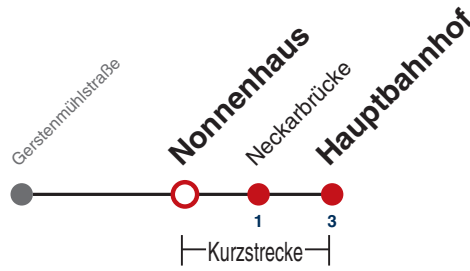

11

Nonnenhaus → Hauptbahnhof

Gültig ab 12.12.2021

	Montag - Freitag	Samstag	Sonn-/Feiertag
05	32^{R9}	32^{R9}	32^{R9}
06	23 53	24 54	24 54
07	23 53	24 54	24 54
08	23 53	24 52	24 54
09	23 53	22 52	24 54
10	23 53	22 52	24 54
11	23 53	22 52	24 54
12	23 53	22 52	24 54
13	23 53	22 52	24 54
14	23 53	22 52	24 54
15	23 53	22 52	24 54
16	23 53	22 52	24 54
17	23 53	22 52	24 54
18	23 53	22^{A18} 52^{A18}	24 54
19	23 53	22^{A18} 52^{A18}	24 54
20	24 54	24^{A18} 54^{A18}	24 54
21	24 54	24^{A26} 54^{A26}	24 54
22	24 54	24^{A26} 54^{A26}	24 54
23	24 54	24^{A26} 54^{A26}	24 54
00			
01			

A18 nicht 24.12.

A26 nicht 24. und 31.12.

R9 Anmeldefahrt, Anmeldung mind. 30 Min. vor Abfahrt, Tel. 07071 / 34 00 0

Fahrplanauskünfte rund um die Uhr:
naldo-App & landesweite Fahrplanauskunft
(0800 29 82 743, kostenlos)