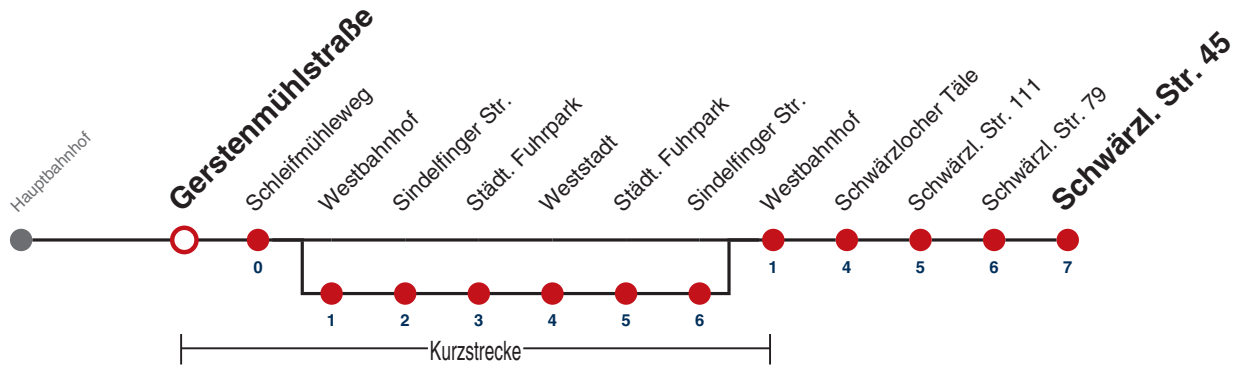

11

Gerstenmühlstraße → Schwärztl. Str. 45

Gültig ab 12.12.2021

	Montag - Freitag	Samstag	Sonn-/Feiertag
05			
06	12 42	10^A 40^A	10^A 40^A
07	12 42	10^A 40^A	10^A 40^A
08	12 42	10^A 41	10^A 40^A
09	12 42	11 41	10^A 40^A
10	12 42	11 41	10^A 40^A
11	12 42	11 41	10^A 40^A
12	12 42	11 41	10^A 40^A
13	12 42	11 41	10^A 40^A
14	12 42	11 41	10^A 40^A
15	12 42	11 41	10^A 40^A
16	12 42	11 41	10^A 40^A
17	12 42	11 41	10^A 40^A
18	12 42	11^{A18} 41^{A18}	10^A 40^A
19	12 42	11^{A18} 41^{A18}	10^A 40^A
20	10^A 40^A	10^A_{A18} 40^A_{A18}	10^A 40^A
21	10^A 40^A	10^A_{A26} 40^A_{A26}	10^A 40^A
22	10^A 40^A	10^A_{A26} 40^A_{A26}	10^A 40^A
23	10^A 40^A	10^A_{A26} 40^A_{A26}	10^A 40^A
00			
01			

A bedient von Westbahnhof bis Sindelfinger Str.

A18 nicht 24.12.

A26 nicht 24. und 31.12.

Fahrplanauskünfte rund um die Uhr:
naldo-App & landesweite Fahrplanauskunft
(0800 29 82 743, kostenlos)