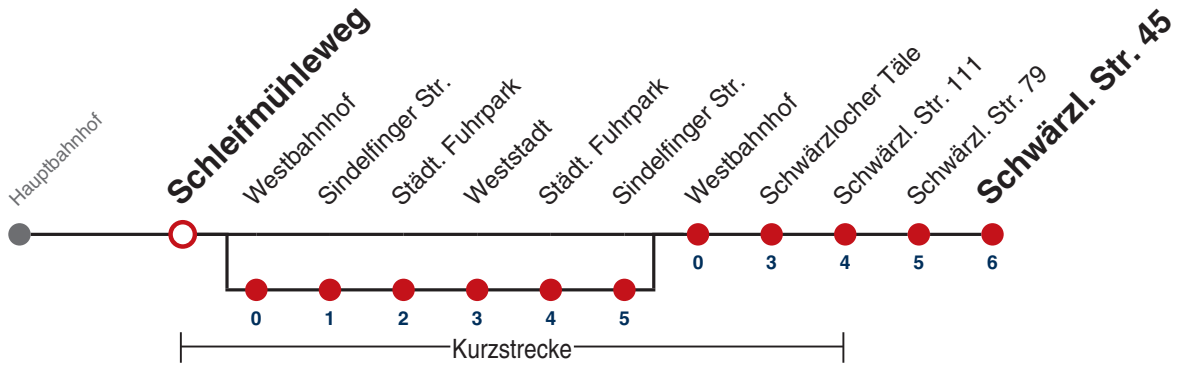

11

Schleifmühlweg → Schwärztl. Str. 45

Gültig ab 12.12.2021

	Montag - Freitag		Samstag		Sonn-/Feiertag	
05						
06	12	42	10^A	40^A	10^A	40^A
07	12	42	10^A	40^A	10^A	40^A
08	12	42	10^A	41	10^A	40^A
09	12	42	11	41	10^A	40^A
10	12	42	11	41	10^A	40^A
11	12	42	11	41	10^A	40^A
12	12	42	11	41	10^A	40^A
13	12	42	11	41	10^A	40^A
14	12	42	11	41	10^A	40^A
15	12	42	11	41	10^A	40^A
16	12	42	11	41	10^A	40^A
17	12	42	11	41	10^A	40^A
18	12	42	11^{A18}	41^{A18}	10^A	40^A
19	12	42	11^{A18}	41^{A18}	10^A	40^A
20	10^A	40^A	10^A_{A18}	40^A_{A18}	10^A	40^A
21	10^A	40^A	10^A_{A26}	40^A_{A26}	10^A	40^A
22	10^A	40^A	10^A_{A26}	40^A_{A26}	10^A	40^A
23	10^A	40^A	10^A_{A26}	40^A_{A26}	10^A	40^A
00						
01						

A bedient von Westbahnhof bis Sindelfinger Str.

A18 nicht 24.12.

A26 nicht 24. und 31.12.

Fahrplanauskünfte rund um die Uhr:
naldo-App & landesweite Fahrplanauskunft
(0800 29 82 743, kostenlos)