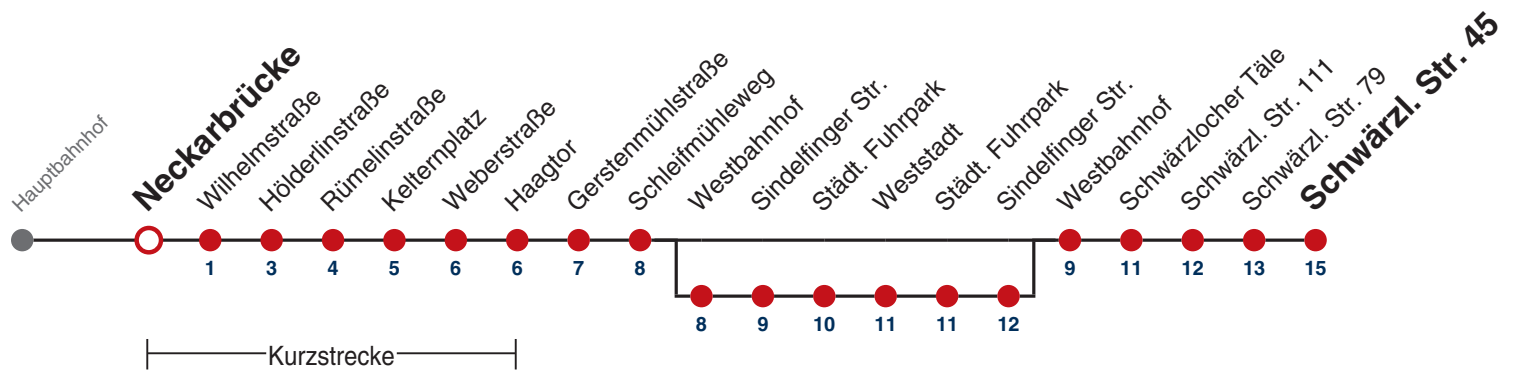

11

Neckarbrücke → Schwärzl. Str. 45

Gültig ab 12.12.2021

	Montag - Freitag	Samstag	Sonn-/Feiertag
05			
06	04 34	03^A 33^A	03^A 33^A
07	04 34	03^A 33^A	03^A 33^A
08	04 34	03^A 34	03^A 33^A
09	04 34	04 34	03^A 33^A
10	04 34	04 34	03^A 33^A
11	04 34	04 34	03^A 33^A
12	04 34	04 34	03^A 33^A
13	04 34	04 34	03^A 33^A
14	04 34	04 34	03^A 33^A
15	04 34	04 34	03^A 33^A
16	04 34	04 34	03^A 33^A
17	04 34	04 34	03^A 33^A
18	04 34	04^{A18} 34^{A18}	03^A 33^A
19	04 34	04^{A18} 34^{A18}	03^A 33^A
20	03^A 33^A	03^A_{A18} 33^A_{A18}	03^A 33^A
21	03^A 33^A	03^A_{A26} 33^A_{A26}	03^A 33^A
22	03^A 33^A	03^A_{A26} 33^A_{A26}	03^A 33^A
23	03^A 33^A	03^A_{A26} 33^A_{A26}	03^A 33^A
00			
01			

A bedient von Westbahnhof bis Sindelfinger Str.

A18 nicht 24.12.

A26 nicht 24. und 31.12.

Fahrplanauskünfte rund um die Uhr:
naldo-App & landesweite Fahrplanauskunft
(0800 29 82 743, kostenlos)