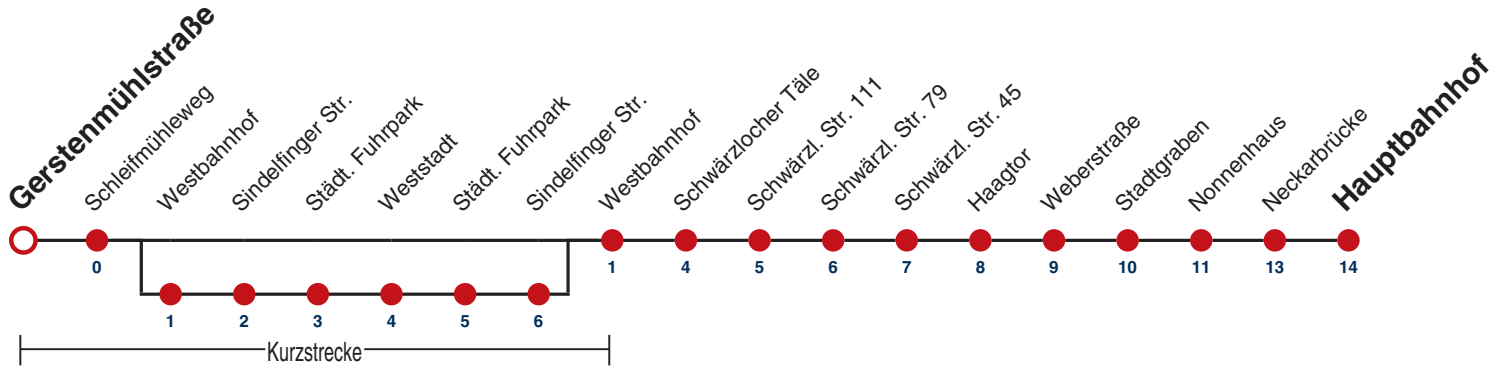

11

Gerstenmühlstraße → Hauptbahnhof

Gültig ab 12.12.2021

	Montag - Freitag	Samstag	Sonn-/Feiertag
05	17 ^A _{R9}	17 ^A _{R9}	17 ^A _{R9}
06	12 42	10 ^A 40 ^A	10 ^A 40 ^A
07	12 42	10 ^A 40 ^A	10 ^A 40 ^A
08	12 42	10 ^A 41	10 ^A 40 ^A
09	12 42	11 41	10 ^A 40 ^A
10	12 42	11 41	10 ^A 40 ^A
11	12 42	11 41	10 ^A 40 ^A
12	12 42	11 41	10 ^A 40 ^A
13	12 42	11 41	10 ^A 40 ^A
14	12 42	11 41	10 ^A 40 ^A
15	12 42	11 41	10 ^A 40 ^A
16	12 42	11 41	10 ^A 40 ^A
17	12 42	11 41	10 ^A 40 ^A
18	12 42	11 ^{A18} 41 ^{A18}	10 ^A 40 ^A
19	12 42	11 ^{A18} 41 ^{A18}	10 ^A 40 ^A
20	10 ^A 40 ^A	10 ^A _{A18} 40 ^A _{A18}	10 ^A 40 ^A
21	10 ^A 40 ^A	10 ^A _{A26} 40 ^A _{A26}	10 ^A 40 ^A
22	10 ^A 40 ^A	10 ^A _{A26} 40 ^A _{A26}	10 ^A 40 ^A
23	10 ^A 40 ^A	10 ^A _{A26} 40 ^A _{A26}	10 ^A 40 ^A
00			
01			