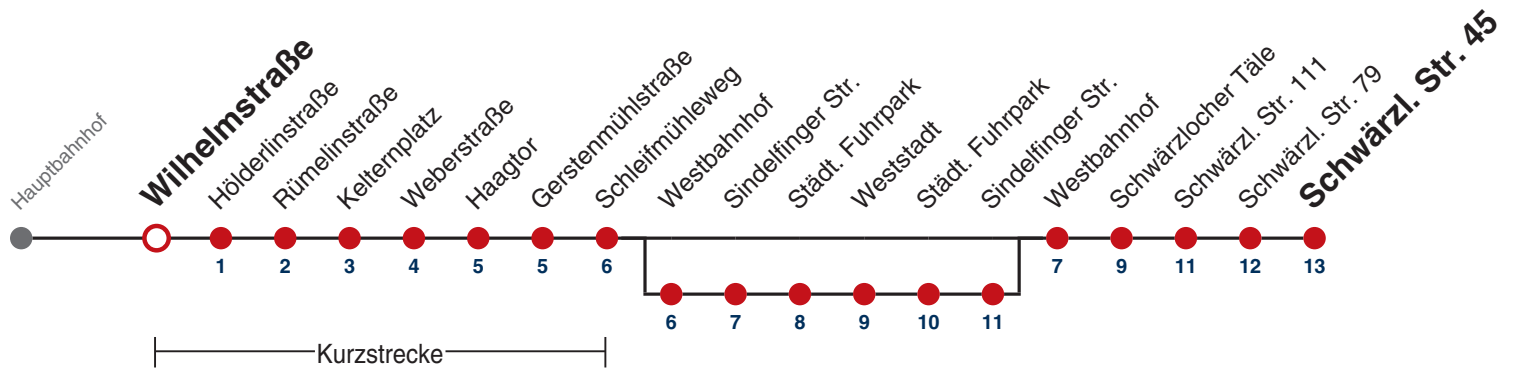

11

Wilhelmstraße → Schwärztl. Str. 45

Gültig ab 12.12.2021

	Montag - Freitag	Samstag	Sonn-/Feiertag
05			
06	05 35	05^A 35^A	05^A 35^A
07	05 35	05^A 35^A	05^A 35^A
08	05 35	05^A 35	05^A 35^A
09	05 35	05 35	05^A 35^A
10	05 35	05 35	05^A 35^A
11	05 35	05 35	05^A 35^A
12	05 35	05 35	05^A 35^A
13	05 35	05 35	05^A 35^A
14	05 35	05 35	05^A 35^A
15	05 35	05 35	05^A 35^A
16	05 35	05 35	05^A 35^A
17	05 35	05 35	05^A 35^A
18	05 35	05^{A18} 35^{A18}	05^A 35^A
19	05 35	05^{A18} 35^{A18}	05^A 35^A
20	05^A 35^A	05^A_{A18} 35^A_{A18}	05^A 35^A
21	05^A 35^A	05^A_{A26} 35^A_{A26}	05^A 35^A
22	05^A 35^A	05^A_{A26} 35^A_{A26}	05^A 35^A
23	05^A 35^A	05^A_{A26} 35^A_{A26}	05^A 35^A
00			
01			

A bedient von Westbahnhof bis Sindelfinger Str.

A18 nicht 24.12.

A26 nicht 24. und 31.12.

Fahrplanauskünfte rund um die Uhr:
naldo-App & landesweite Fahrplanauskunft
(0800 29 82 743, kostenlos)