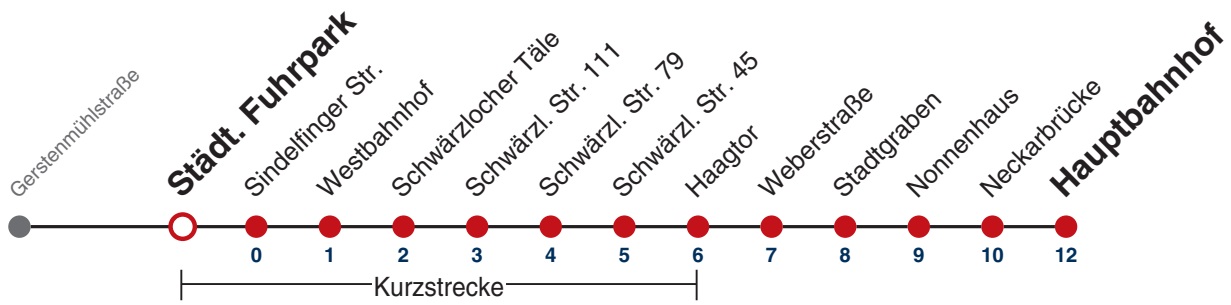

11

Weststadt → Hauptbahnhof

Gültig ab 12.12.2021

	Montag - Freitag	Samstag	Sonn-/Feiertag
05	21 ^{R9}	21 ^{R9}	21 ^{R9}
06		14 44	14 44
07		14 44	14 44
08		14	14 44
09			14 44
10			14 44
11			14 44
12			14 44
13			14 44
14			14 44
15			14 44
16			14 44
17			14 44
18			14 44
19			14 44
20	14 44	14 ^{A18} 44 ^{A18}	14 44
21	14 44	14 ^{A26} 44 ^{A26}	14 44
22	14 44	14 ^{A26} 44 ^{A26}	14 44
23	14 44	14 ^{A26} 44 ^{A26}	14 44
00			
01			

11

Städt. Fuhrpark → Hauptbahnhof

Gültig ab 12.12.2021

	Montag - Freitag	Samstag	Sonn-/Feiertag
05	22 ^{R9}	22 ^{R9}	22 ^{R9}
06		15 45	15 45
07		15 45	15 45
08		15	15 45
09			15 45
10			15 45
11			15 45
12			15 45
13			15 45
14			15 45
15			15 45
16			15 45
17			15 45
18			15 45
19			15 45
20	15 45	15 ^{A18} 45 ^{A18}	15 45
21	15 45	15 ^{A26} 45 ^{A26}	15 45
22	15 45	15 ^{A26} 45 ^{A26}	15 45
23	15 45	15 ^{A26} 45 ^{A26}	15 45
00			
01			