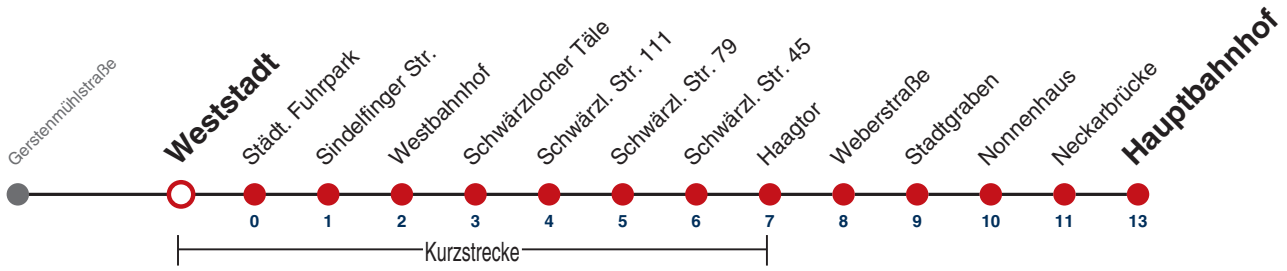

11

Weststadt → Hauptbahnhof

Gültig ab 12.12.2021

	Montag - Freitag	Samstag	Sonn-/Feiertag
05	21 ^{R9}	21 ^{R9}	21 ^{R9}
06		14 44	14 44
07		14 44	14 44
08		14	14 44
09			14 44
10			14 44
11			14 44
12			14 44
13			14 44
14			14 44
15			14 44
16			14 44
17			14 44
18			14 44
19			14 44
20	14 44	14 ^{A18} 44 ^{A18}	14 44
21	14 44	14 ^{A26} 44 ^{A26}	14 44
22	14 44	14 ^{A26} 44 ^{A26}	14 44
23	14 44	14 ^{A26} 44 ^{A26}	14 44
00			
01			