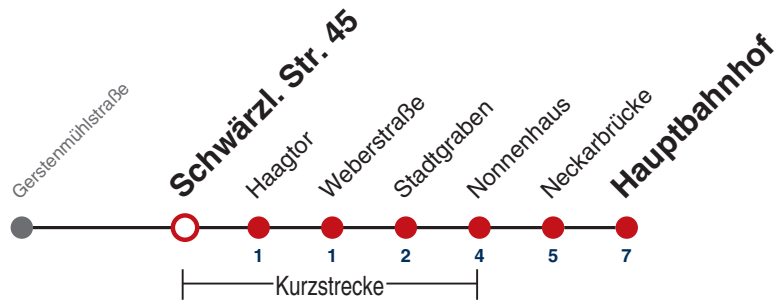

11

Schwärztl. Str. 45 → Hauptbahnhof

Gültig ab 12.12.2021

	Montag - Freitag	Samstag	Sonn-/Feiertag
05	27 ^{R9}	27 ^{R9}	27 ^{R9}
06	19 49	21 51	21 51
07	19 49	21 51	21 51
08	19 49	21 48	21 51
09	19 49	18 48	21 51
10	19 49	18 48	21 51
11	19 49	18 48	21 51
12	19 49	18 48	21 51
13	19 49	18 48	21 51
14	19 49	18 48	21 51
15	19 49	18 48	21 51
16	19 49	18 48	21 51
17	19 49	18 48	21 51
18	19 49	18 ^{A18} 48 ^{A18}	21 51
19	19 49	18 ^{A18} 48 ^{A18}	21 51
20	21 51	21 ^{A18} 51 ^{A18}	21 51
21	21 51	21 ^{A26} 51 ^{A26}	21 51
22	21 51	21 ^{A26} 51 ^{A26}	21 51
23	21 51	21 ^{A26} 51 ^{A26}	21 51
00			
01			