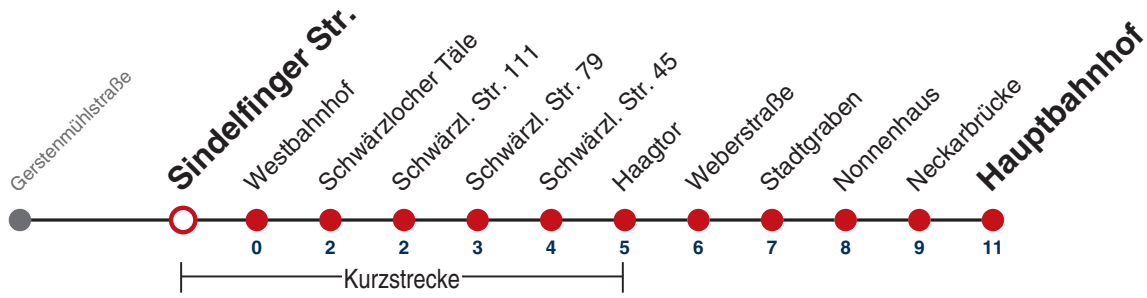

11

Sindelfinger Str. → Hauptbahnhof

Gültig ab 12.12.2021

	Montag - Freitag	Samstag	Sonn-/Feiertag
05	23 ^{R9}	23 ^{R9}	23 ^{R9}
06		16 46	16 46
07		16 46	16 46
08		16	16 46
09			16 46
10			16 46
11			16 46
12			16 46
13			16 46
14			16 46
15			16 46
16			16 46
17			16 46
18			16 46
19			16 46
20	16 46	16 ^{A18} 46 ^{A18}	16 46
21	16 46	16 ^{A26} 46 ^{A26}	16 46
22	16 46	16 ^{A26} 46 ^{A26}	16 46
23	16 46	16 ^{A26} 46 ^{A26}	16 46
00			
01			