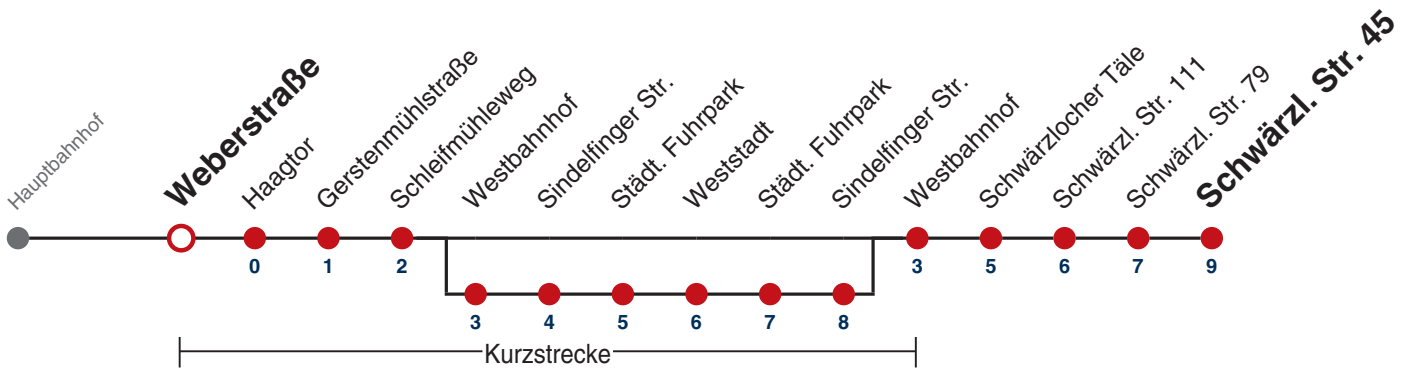

11

Weberstraße → Schwärztl. Str. 45

Gültig ab 12.12.2021

	Montag - Freitag	Samstag	Sonn-/Feiertag
05			
06	10 40	08^A 38^A	08^A 38^A
07	10 40	08^A 38^A	08^A 38^A
08	10 40	08^A 39	08^A 38^A
09	10 40	09 39	08^A 38^A
10	10 40	09 39	08^A 38^A
11	10 40	09 39	08^A 38^A
12	10 40	09 39	08^A 38^A
13	10 40	09 39	08^A 38^A
14	10 40	09 39	08^A 38^A
15	10 40	09 39	08^A 38^A
16	10 40	09 39	08^A 38^A
17	10 40	09 39	08^A 38^A
18	10 40	09^{A18} 39^{A18}	08^A 38^A
19	10 40	09^{A18} 39^{A18}	08^A 38^A
20	08^A 38^A	08^A_{A18} 38^A_{A18}	08^A 38^A
21	08^A 38^A	08^A_{A26} 38^A_{A26}	08^A 38^A
22	08^A 38^A	08^A_{A26} 38^A_{A26}	08^A 38^A
23	08^A 38^A	08^A_{A26} 38^A_{A26}	08^A 38^A
00			
01			

A bedient von Westbahnhof bis Sindelfinger Str.

A18 nicht 24.12.

A26 nicht 24. und 31.12.

Fahrplanauskünfte rund um die Uhr:
naldo-App & landesweite Fahrplanauskunft
(0800 29 82 743, kostenlos)