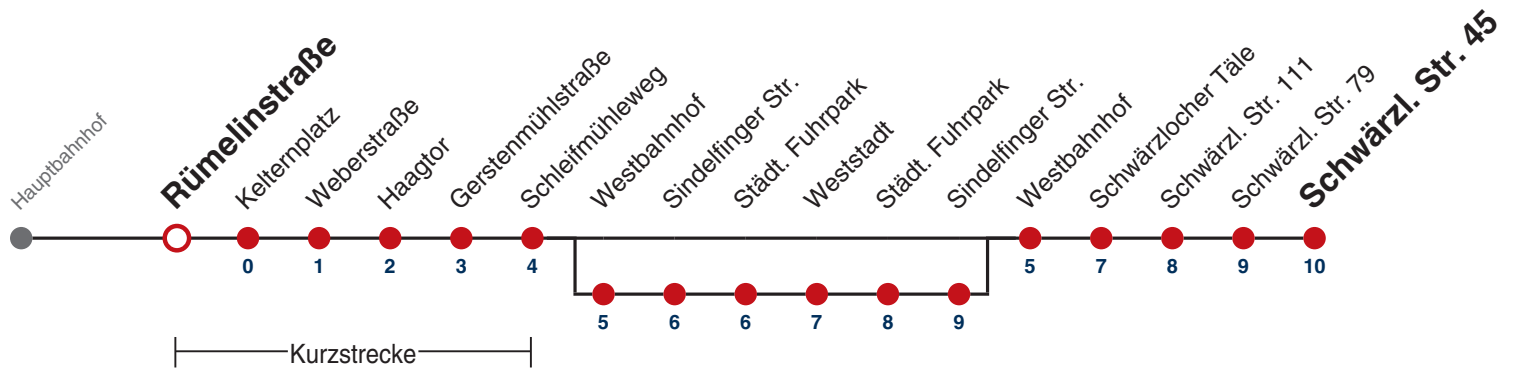

11

Rümelinstraße → Schwärztl. Str. 45

Gültig ab 12.12.2021

	Montag - Freitag	Samstag	Sonn-/Feiertag
05			
06	08 38	06^A 36^A	06^A 36^A
07	08 38	06^A 36^A	06^A 36^A
08	08 38	06^A 37	06^A 36^A
09	08 38	07 37	06^A 36^A
10	08 38	07 37	06^A 36^A
11	08 38	07 37	06^A 36^A
12	08 38	07 37	06^A 36^A
13	08 38	07 37	06^A 36^A
14	08 38	07 37	06^A 36^A
15	08 38	07 37	06^A 36^A
16	08 38	07 37	06^A 36^A
17	08 38	07 37	06^A 36^A
18	08 38	07^{A18} 37^{A18}	06^A 36^A
19	08 38	07^{A18} 37^{A18}	06^A 36^A
20	06^A 36^A	06^A_{A18} 36^A_{A18}	06^A 36^A
21	06^A 36^A	06^A_{A26} 36^A_{A26}	06^A 36^A
22	06^A 36^A	06^A_{A26} 36^A_{A26}	06^A 36^A
23	06^A 36^A	06^A_{A26} 36^A_{A26}	06^A 36^A
00			
01			

A bedient von Westbahnhof bis Sindelfinger Str.

A18 nicht 24.12.

A26 nicht 24. und 31.12.

Fahrplanauskünfte rund um die Uhr:
naldo-App & landesweite Fahrplanauskunft
(0800 29 82 743, kostenlos)