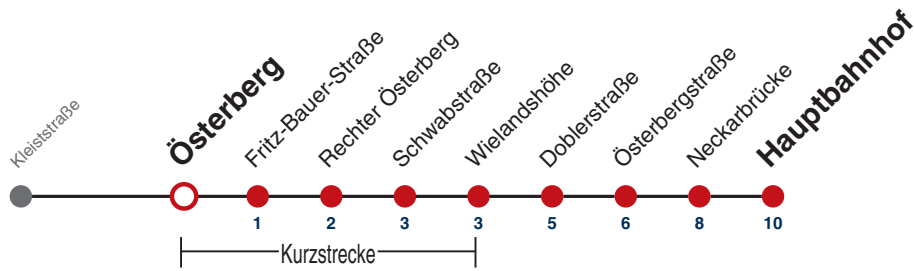

10

Österberg → Hauptbahnhof

Gültig ab 12.12.2021

	Montag - Freitag			Samstag		Sonn-/Feiertag		
05	25^{R9}			25^{R9}		25^{R9}		
06	14	44	59^S	13	43	13	43	
07	14	29^S	44	13	43	13	43	
08	14	44		14	44	13	43	
09	14	44		14	44	13	43	
10	14	44		14	44	13	43	
11	14	44		14	44	13	43	
12	14	29^S	44	59^S	14	44	13	43
13	14	44		14	44	13	43	
14	14	44		14	44	13	43	
15	14	44		14	44	13	43	
16	14	44		14	44	13	43	
17	14	44		14	44	13	43	
18	14	44		14^{A18}	44^{A18}	13	43	
19	14	44		14^{A18}	44^{A18}	13	43	
20	13	43		13^{A18}	43^{A18}	13	43	
21	13	43		13^{A26}	43^{A26}	13	43	
22	13	43		13^{A26}	43^{A26}	13	43	
23	13	43		13^{A26}	43^{A26}	13	43	
00								
01								

S nur an Schultagen   **A18** nicht 24.12.   **A26** nicht 24. und 31.12.   **R9** Anmeldefahrt, Anmeldung mind. 30 Min. vor Abfahrt, Tel. 07071 / 34 00 0

Fahrplanauskünfte rund um die Uhr:
naldo-App & landesweite Fahrplanauskunft
(0800 29 82 743, kostenlos)