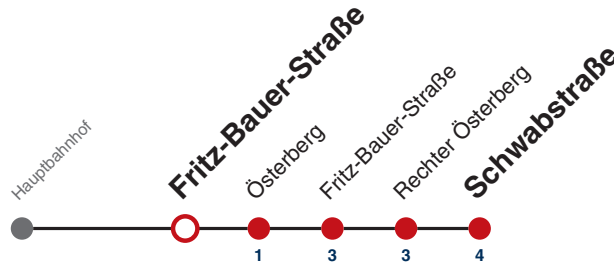

S nur an Schultagen

A18 nicht 24.12.

A26 nicht 24. und 31.12.

Fahrplanauskünfte rund um die Uhr:
naldo-App & landesweite Fahrplanauskunft
(0800 29 82 743, kostenlos)

10

Fritz-Bauer-Straße → Schwabstraße

Gültig ab 12.12.2021