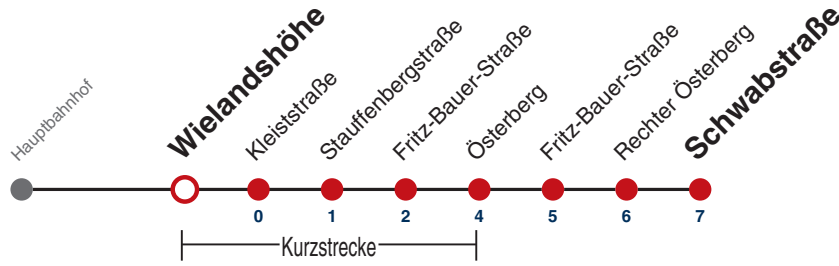

S nur an Schultagen

A18 nicht 24.12.

A26 nicht 24. und 31.12.

Fahrplanauskünfte rund um die Uhr:
naldo-App & landesweite Fahrplanauskunft
(0800 29 82 743, kostenlos)

10

Wielandshöhe → Schwabstraße

Gültig ab 12.12.2021