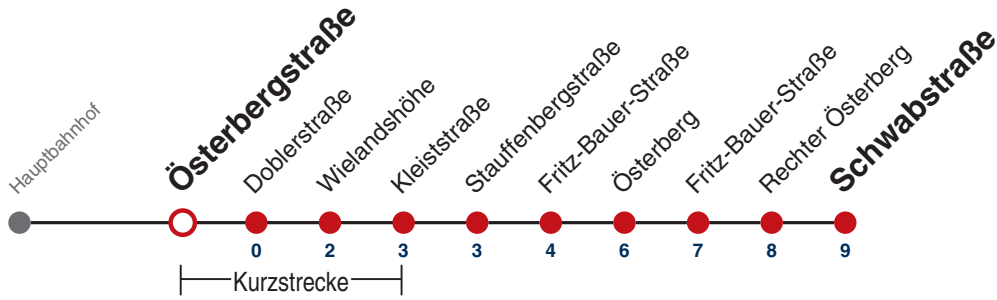

S nur an Schultagen

A18 nicht 24.12.

A26 nicht 24. und 31.12.

Fahrplanauskünfte rund um die Uhr:
naldo-App & landesweite Fahrplanauskunft
(0800 29 82 743, kostenlos)

10

Österbergstraße → Schwabstraße

Gültig ab 12.12.2021