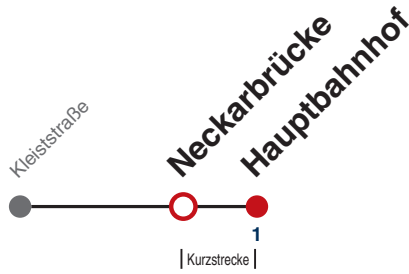

10

Neckarbrücke → Hauptbahnhof

Gültig ab 12.12.2021

	Montag - Freitag	Samstag	Sonn-/Feiertag
05	33 ^{R9}	33 ^{R9}	33 ^{R9}
06	23 53	21 51	21 51
07	08 ^S 23 38 ^S 53	21 51	21 51
08	23 53	23 53	21 51
09	23 53	23 53	21 51
10	23 53	23 53	21 51
11	23 53	23 53	21 51
12	23 38 ^S 53	23 53	21 51
13	08 ^S 23 53	23 53	21 51
14	23 53	23 53	21 51
15	23 53	23 53	21 51
16	23 53	23 53	21 51
17	23 53	23 53	21 51
18	23 53	23 ^{A18} 53 ^{A18}	21 51
19	23 53	23 ^{A18} 53 ^{A18}	21 51
20	21 51	21 ^{A18} 51 ^{A18}	21 51
21	21 51	21 ^{A26} 51 ^{A26}	21 51
22	21 51	21 ^{A26} 51 ^{A26}	21 51
23	21 51	21 ^{A26} 51 ^{A26}	21 51
00			
01			