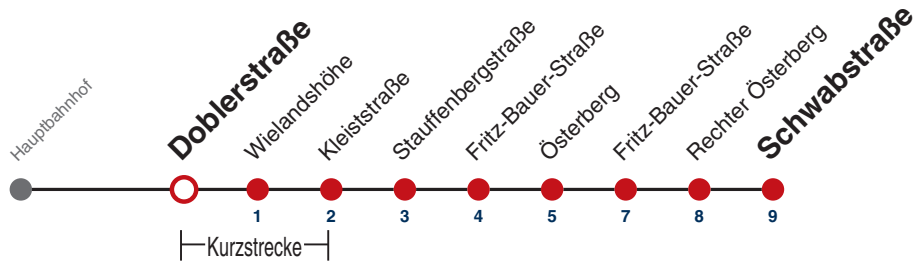

S nur an Schultagen

A18 nicht 24.12.

A26 nicht 24. und 31.12.

Fahrplanauskünfte rund um die Uhr:
naldo-App & landesweite Fahrplanauskunft
(0800 29 82 743, kostenlos)

10

Doblerstraße → Schwabstraße

Gültig ab 12.12.2021