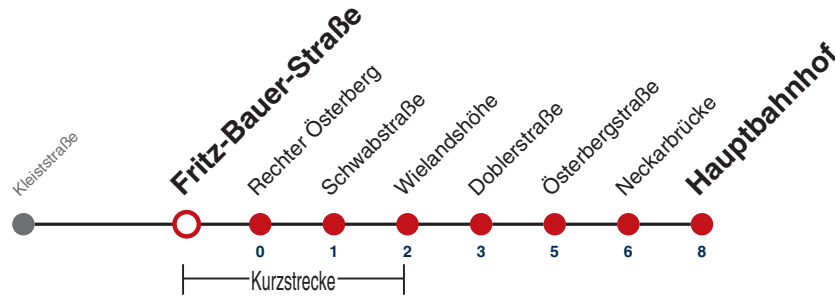

10

Fritz-Bauer-Straße → Hauptbahnhof

Gültig ab 12.12.2021

	Montag - Freitag	Samstag	Sonn-/Feiertag
05	26 ^{R9}	26 ^{R9}	26 ^{R9}
06	15 45	14 44	14 44
07	00 ^S 15 30 ^S 45	14 44	14 44
08	15 45	15 45	14 44
09	15 45	15 45	14 44
10	15 45	15 45	14 44
11	15 45	15 45	14 44
12	15 30 ^S 45	15 45	14 44
13	00 ^S 15 45	15 45	14 44
14	15 45	15 45	14 44
15	15 45	15 45	14 44
16	15 45	15 45	14 44
17	15 45	15 45	14 44
18	15 45	15 ^{A18} 45 ^{A18}	14 44
19	15 45	15 ^{A18} 45 ^{A18}	14 44
20	14 44	14 ^{A18} 44 ^{A18}	14 44
21	14 44	14 ^{A26} 44 ^{A26}	14 44
22	14 44	14 ^{A26} 44 ^{A26}	14 44
23	14 44	14 ^{A26} 44 ^{A26}	14 44
00			
01			