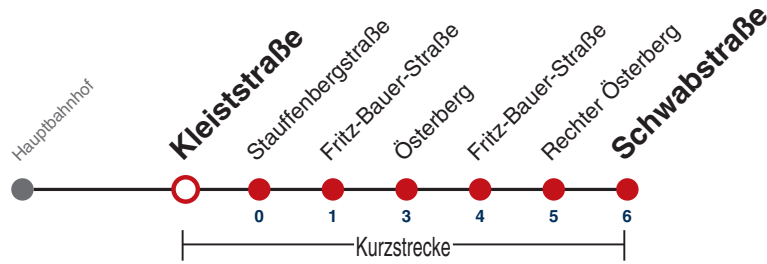

S nur an Schultagen

A18 nicht 24.12.

A26 nicht 24. und 31.12.

Fahrplanauskünfte rund um die Uhr:
 naldo-App & landesweite Fahrplanauskunft
 (0800 29 82 743, kostenlos)

10

Kleiststraße → Schwabstraße

Gültig ab 12.12.2021