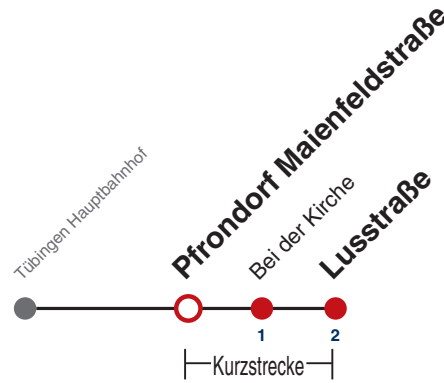

1

Pfrondorf Maienfeldstraße → Pfrondorf Lusstraße

Gültig ab 12.12.2021

	Mo - Fr (Normal)	Mo - Fr (Ferien)	Samstag	Sonn-/Feiertag
05				
06			01^{R9} 56	01^{R9} 56
07			26 58	26 56
08				26 56
09				26 56
10				26 56
11				26 56
12				26 56
13				26 56
14				26 56
15				26 56
16				26 56
17				26 56
18				26 56
19				26 56
20	26 56	26 56	26^{A18} 56^{A18}	26 56
21	26 56	26 56	26^{A26} 56^{A26}	26 56
22	26 56	26 56	26^{A26} 56^{A26}	26 56
23	26 56	26 56	26^{A26} 56^{A26}	26 56
00	26	26	26^{A26}	26 56
01				

A18 nicht 24.12.

A26 nicht 24. und 31.12.

R9 Anmeldefahrt, Anmeldung mind. 30 Min. vor Abfahrt, Tel. 07071 / 34 00 0

Ferienfahrplan gilt 27.12.21 - 07.01.22 (Weihnachtsferien) und 01.08.22 - 09.09.22. (Sommerferien)

Fahrplanauskünfte rund um die Uhr:
naldo-App & landesweite Fahrplanauskunft
(0800 29 82 743, kostenlos)