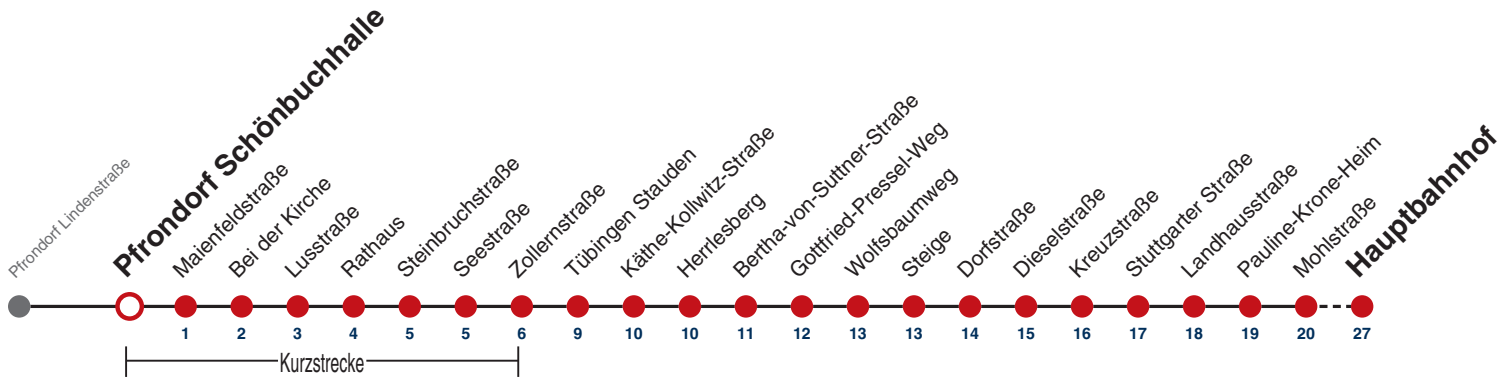

1

Pfrondorf Schönbuchhalle → Tübingen Hauptbahnhof

Gültig ab 12.12.2021

	Mo - Fr (Normal)	Mo - Fr (Ferien)	Samstag	Sonn-/Feiertag
05	07	07 25	07 25 55	07 25 55
06			25 55	25 55
07			25	25 55
08				25 55
09				25 55
10				25 55
11				25 55
12				25 55
13				25 55
14				25 55
15				25 55
16				25 55
17				25 55
18				25 55
19				25 55
20	25 55	25 55	25^{A18} 55^{A18}	25 55
21	25 55	25 55	25^{A26} 55^{A26}	25 55
22	25 55	25 55	25^{A26} 55^{A26}	25 55
23	25 55	25 55	25^{A26} 55^{A26}	25 55
00				
01				

A18 nicht 24.12.   **A26** nicht 24. und 31.12.

Ferienfahrplan gilt 27.12.21 - 07.01.22 (Weihnachtsferien) und 01.08.22 - 09.09.22. (Sommerferien)

Fahrplanauskünfte rund um die Uhr:
naldo-App & landesweite Fahrplanauskunft
(0800 29 82 743, kostenlos)