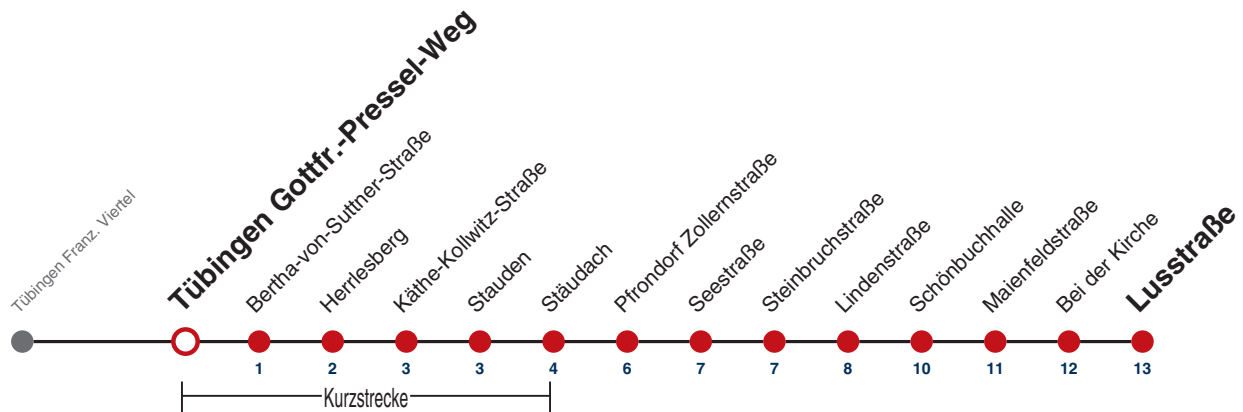

1

Tübingen Gottfr.-Pressel-Weg → Pfrondorf Lusstraße

Gültig ab 12.12.2021

	Mo - Fr (Normal)	Mo - Fr (Ferien)	Samstag	Sonn-/Feiertag
05	51^A		50^{R9}	50^{R9}
06	06^A 21^A 36^A 51^A	06^A 36^A	45	45
07	06^A 21^A_E 36^A 51^A	06^A 36^A	15 45	15 45
08	06^A 21^A 36^A 51^A	06^A 36^A	06^A 36^A	15 45
09	06^A 21^A 36^A 51^A	06^A 36^A	06^A 36^A	15 45
10	06^A 21^A 36^A 51^A	06^A 36^A	06^A 36^A	15 45
11	06^A 21^A 36^A 51^A	06^A 36^A	06^A 36^A	15 45
12	06^A 21^A 36^A 51^A	06^A 36^A	06^A 36^A	15 45
13	06^A 21^A 36^A 51^A	06^A 36^A	06^A 36^A	15 45
14	06^A 21^A 36^A 51^A	06^A 36^A	06^A 36^A	15 45
15	06^A 21^A 36^A 51^A	06^A 36^A	06^A 36^A	15 45
16	06^A 21^A 36^A 51^A	06^A 36^A	06^A 36^A	15 45
17	06^A 21^A 36^A 51^A	06^A 36^A	06^A 36^A	15 45
18	06^A 21^A 36^A 51^A	06^A 36^A	06^A 36^A	15 45
19	06^A 21^A 36^A 51^A	06^A 36^A	06^A 36^A	15 45
20	06^A 15 45	06^A 15 45	15^{A18} 45^{A18}	15 45
21	15 45	15 45	15^{A26} 45^{A26}	15 45
22	15 45	15 45	15^{A26} 45^{A26}	15 45
23	15 45	15 45	15^{A26} 45^{A26}	15 45
00	15	15	15^{A26}	15 45
01				

A bis Tübingen Stauden

E fährt an Schultagen weiter als E-Wagen Richtung WHO-Kliniken

A18 nicht 24.12.

A26 nicht 24. und 31.12.

R9 Anmeldefahrt, Anmeldung mind. 30 Min. vor Abfahrt, Tel. 07071 / 34 00 0

Ferienfahrplan gilt 27.12.21 - 07.01.22 (Weihnachtsferien) und 01.08.22 - 09.09.22. (Sommerferien)

Fahrplanauskünfte rund um die Uhr:
naldo-App & landesweite Fahrplanauskunft
(0800 29 82 743, kostenlos)