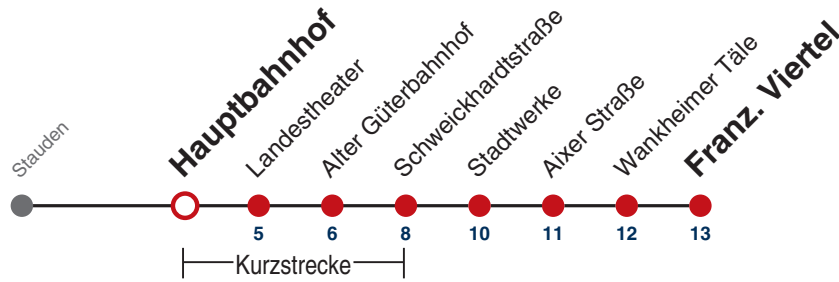

1

Hauptbahnhof → Franz. Viertel

Gültig ab 12.12.2021

	Mo - Fr (Normal)	Mo - Fr (Ferien)	Samstag	Sonn-/Feiertag
05				
06	08 38	08 38		
07	08 38	08 38		
08	08 38	08 38	09 39	
09	08 38	08 38	09 39	
10	08 38	08 38	09 39	
11	08 38	08 38	09 39	
12	08 38	08 38	09 39	
13	08 38	08 38	09 39	
14	08 38	08 38	09 39	
15	08 38	08 38	09 39	
16	08 38	08 38	09 39	
17	08 38	08 38	09 39	
18	08 38	08 38	09 39^{A18}	
19	08 38	08 38	09^{A18} 39^{A18}	
20	08 47	08 47	09^{A18}	
21	17 47	17 47		
22	17 47	17 47		
23	17 47	17 47		
00				
01				

A18 nicht 24.12.

Ferienfahrplan gilt 27.12.21 - 07.01.22 (Weihnachtsferien) und 01.08.22 - 09.09.22. (Sommerferien)

Fahrplanauskünfte rund um die Uhr:
naldo-App & landesweite Fahrplanauskunft
(0800 29 82 743, kostenlos)