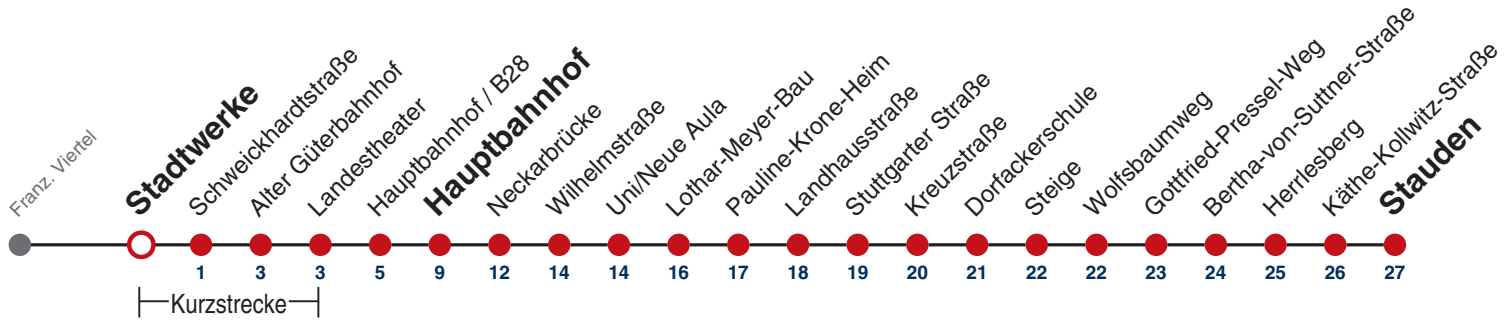

1

Stadtwerke → Stauden

Gültig ab 12.12.2021

	Mo - Fr (Normal)	Mo - Fr (Ferien)	Samstag	Sonn-/Feiertag
05	20^A_{WK} 57	20^A_{WK} 57^A_W		
06	27 57^E	27^A_W 57^A_W		
07	27 57	27^A_W 57^A_W	57^A_W	
08	27 57	27^A_W 57^A_W	27^A_W 57^A_W	
09	27 57	27^A_W 57^A_W	27^A_W 57^A_W	
10	27 57	27^A_W 57^A_W	27^A_W 57^A_W	
11	27 57	27^A_W 57^A_W	27^A_W 57^A_W	
12	27 57	27^A_W 57^A_W	27^A_W 57^A_W	
13	27 57	27^A_W 57^A_W	27^A_W 57^A_W	
14	27 57	27^A_W 57^A_W	27^A_W 57^A_W	
15	27 57	27^A_W 57^A_W	27^A_W 57^A_W	
16	27 57	27^A_W 57^A_W	27^A_W 57^A_W	
17	27 57	27^A_W 57^A_W	27^A_W 57^A_W	
18	27 57	27^A_W 57^A_W	27^{AW}_{A18} 57^{AW}_{A18}	
19	27 57^A	27^A_W 57^A	27^{AW}_{A18} 57^A_{A18}	
20	33^A	33^A		
21	03^A 33^A	03^A 33^A		
22	03^A 33^A	03^A 33^A		
23	03^A 33^A	03^A 33^A		
00	03^A	03^A		
01				

A bis Hauptbahnhof

E fährt an Schultagen weiter als E-Wagen Richtung WHO-Kliniken

W fährt ab Hbf weiter als Linie 7 nach Pfrondorf

A18 nicht 24.12.

WK fährt ab Hauptbahnhof weiter als Linie 13 Richtung Kliniken- Wanne

Ferienfahrplan gilt 27.12.21 - 07.01.22 (Weihnachtsferien) und 01.08.22 - 09.09.22. (Sommerferien)

Fahrplanauskünfte rund um die Uhr:

naldo-App & landesweite Fahrplanauskunft
(0800 29 82 743, kostenlos)