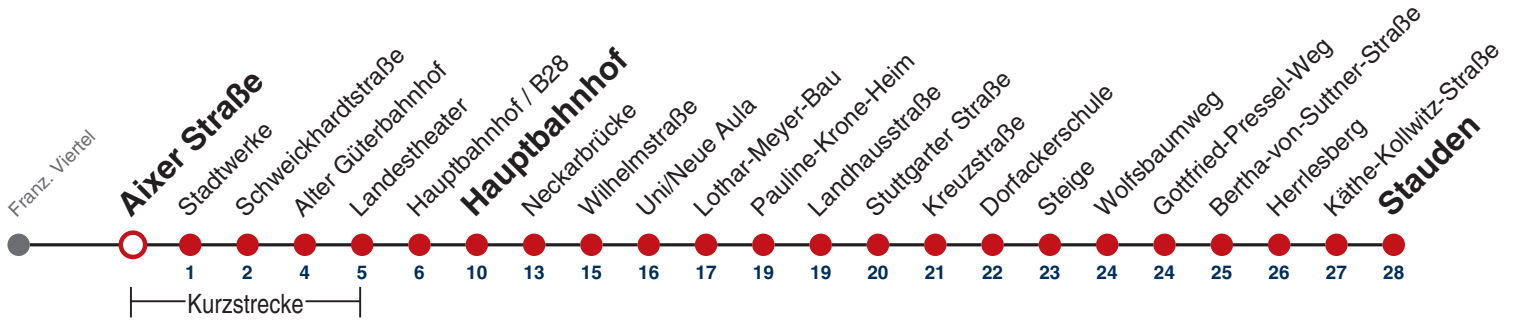

1

Aixer Straße → Stauden

Gültig ab 12.12.2021

	Mo - Fr (Normal)	Mo - Fr (Ferien)	Samstag	Sonn-/Feiertag
05	19^A_{WK} 56	19^A_{WK} 56^A_W		
06	26 56^E	26^A_W 56^A_W		
07	26 56	26^A_W 56^A_W	56^A_W	
08	26 56	26^A_W 56^A_W	26^A_W 56^A_W	
09	26 56	26^A_W 56^A_W	26^A_W 56^A_W	
10	26 56	26^A_W 56^A_W	26^A_W 56^A_W	
11	26 56	26^A_W 56^A_W	26^A_W 56^A_W	
12	26 56	26^A_W 56^A_W	26^A_W 56^A_W	
13	26 56	26^A_W 56^A_W	26^A_W 56^A_W	
14	26 56	26^A_W 56^A_W	26^A_W 56^A_W	
15	26 56	26^A_W 56^A_W	26^A_W 56^A_W	
16	26 56	26^A_W 56^A_W	26^A_W 56^A_W	
17	26 56	26^A_W 56^A_W	26^A_W 56^A_W	
18	26 56	26^A_W 56^A_W	26^{AW}_{A18} 56^{AW}_{A18}	
19	26 56^A	26^A_W 56^A	26^{AW}_{A18} 56^A_{A18}	
20	33^A	33^A		
21	03^A 33^A	03^A 33^A		
22	03^A 33^A	03^A 33^A		
23	03^A 33^A	03^A 33^A		
00	03^A	03^A		
01				

A bis Hauptbahnhof

E fährt an Schultagen weiter als E-Wagen Richtung WHO-Kliniken

W fährt ab Hbf weiter als Linie 7 nach Pfrondorf

A18 nicht 24.12.

WK fährt ab Hauptbahnhof weiter als Linie 13 Richtung Kliniken- Wanne

Ferienfahrplan gilt 27.12.21 - 07.01.22 (Weihnachtsferien) und 01.08.22 - 09.09.22. (Sommerferien)

Fahrplanauskünfte rund um die Uhr:

naldo-App & landesweite Fahrplanauskunft

(0800 29 82 743, kostenlos)