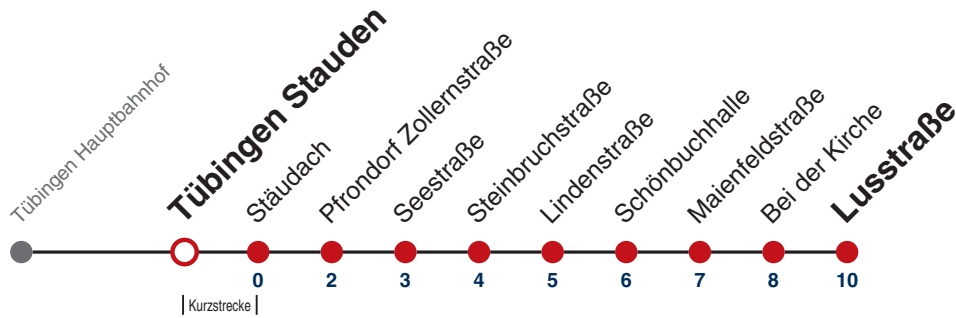

1

Tübingen Stauden → Pfrondorf Lusstraße

Gültig ab 12.12.2021

	Mo - Fr (Normal)	Mo - Fr (Ferien)	Samstag	Sonn-/Feiertag
05			54^{R9}	54^{R9}
06			49	49
07			19 49	19 49
08				19 49
09				19 49
10				19 49
11				19 49
12				19 49
13				19 49
14				19 49
15				19 49
16				19 49
17				19 49
18				19 49
19				19 49
20	19 49	19 49	19^{A18} 49^{A18}	19 49
21	19 49	19 49	19^{A26} 49^{A26}	19 49
22	19 49	19 49	19^{A26} 49^{A26}	19 49
23	19 49	19 49	19^{A26} 49^{A26}	19 49
00	19	19	19^{A26}	19 49
01				

A18 nicht 24.12.

A26 nicht 24. und 31.12.

R9 Anmeldefahrt, Anmeldung mind. 30 Min. vor Abfahrt, Tel. 07071 / 34 00 0

Ferienfahrplan gilt 27.12.21 - 07.01.22 (Weihnachtsferien) und 01.08.22 - 09.09.22. (Sommerferien)

Fahrplanauskünfte rund um die Uhr:

naldo-App & landesweite Fahrplanauskunft
(0800 29 82 743, kostenlos)