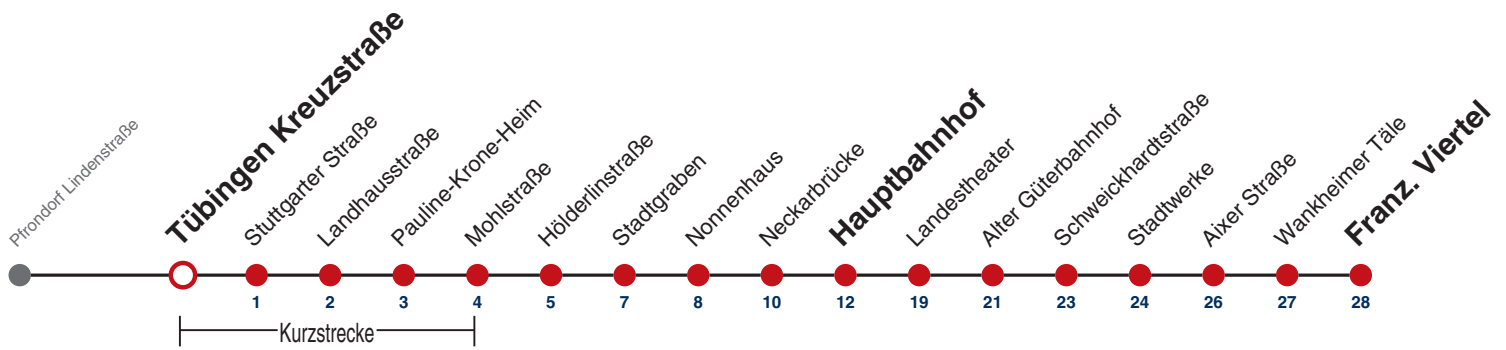

1

Tübingen Kreuzstraße → Tübingen Franz. Viertel

Gültig ab 12.12.2021

	Mo - Fr (Normal)					Mo - Fr (Ferien)		Samstag		Sonn-/Feiertag	
05	23^A	38^A	53			23^A	41^A	23^A	41^A	23^A	41^A
06	08^A	23	38^A	53		23	53	11^A	41^A	11^A	41^A
07	08^A_S	08^A	23	38^A	53	23	53	11^A	41^A	11^A	41^A
08	08^A	23	38^A	53		23	53	23	53	11^A	41^A
09	08^A	23	38^A	53		23	53	23	53	11^A	41^A
10	08^A	23	38^A	53		23	53	23	53	11^A	41^A
11	08^A	23	38^A	53		23	53	23	53	11^A	41^A
12	08^A	23	38^A	53		23	53	23	53	11^A	41^A
13	08^A	23	38^A	53		23	53	23	53	11^A	41^A
14	08^A	23	38^A	53		23	53	23	53	11^A	41^A
15	08^A	23	38^A	53		23	53	23	53	11^A	41^A
16	08^A	23	38^A	53		23	53	23	53	11^A	41^A
17	08^A	23	38^A	53		23	53	23	53	11^A	41^A
18	08^A	23	38^A	53		23	53	23^{A18}	53^{A18}	11^A	41^A
19	08^A	23	38^A	53		23	53	23^{A18}	53^{A18}	11^A	41^A
20	08^A	23^A	41^A			23^A	41^A	23^A_{A18}	41^A_{A18}	11^A	41^A
21	11^A	41^A				11^A	41^A	11^A_{A18}	41^A_{A26}	11^A	41^A
22	11^A	41^A				11^A	41^A	11^A_{A26}	41^A_{A26}	11^A	41^A
23	11^A	41^A				11^A	41^A	11^A_{A26}	41^A_{A26}	11^A	41^A
00	11^A					11^A		11^A_{A26}		11^A	
01											

A bis Tübingen Hauptbahnhof

S nur an Schultagen

A18 nicht 24.12.

A26 nicht 24. und 31.12.

Ferienfahrplan gilt 27.12.21 - 07.01.22 (Weihnachtsferien) und 01.08.22 - 09.09.22. (Sommerferien)

Fahrplanauskünfte rund um die Uhr:
naldo-App & landesweite Fahrplanauskunft
(0800 29 82 743, kostenlos)