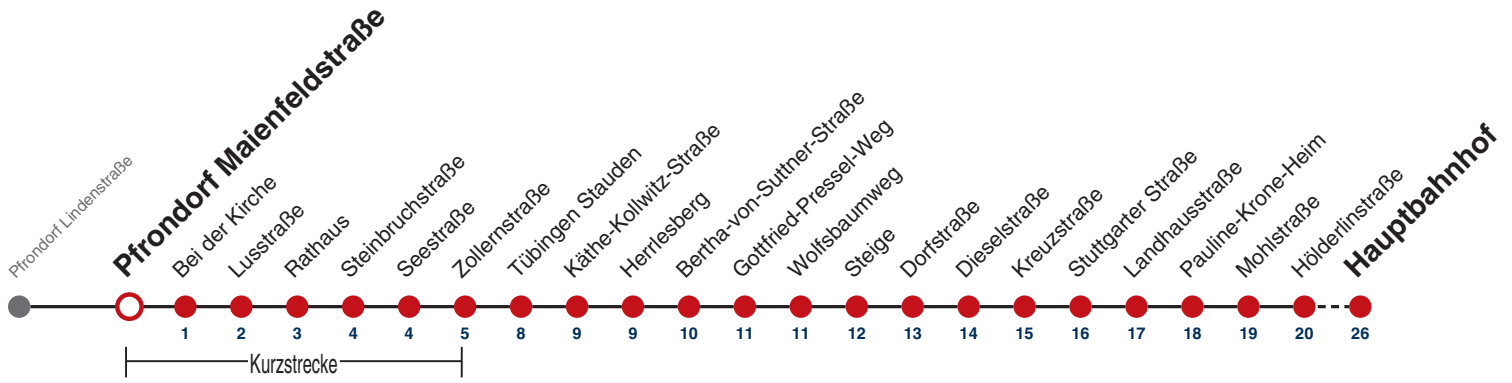

1

Pfrondorf Maienfeldstraße → Tübingen Hauptbahnhof

Gültig ab 12.12.2021

	Mo - Fr (Normal)	Mo - Fr (Ferien)	Samstag	Sonn-/Feiertag
05	08	08 26	08 26 56	08 26 56
06			26 56	26 56
07			26	26 56
08				26 56
09				26 56
10				26 56
11				26 56
12				26 56
13				26 56
14				26 56
15				26 56
16				26 56
17				26 56
18				26 56
19				26 56
20	26 56	26 56	26^{A18} 56^{A18}	26 56
21	26 56	26 56	26^{A26} 56^{A26}	26 56
22	26 56	26 56	26^{A26} 56^{A26}	26 56
23	26 56	26 56	26^{A26} 56^{A26}	26 56
00				
01				

A18 nicht 24.12.

A26 nicht 24. und 31.12.

Ferienfahrplan gilt 27.12.21 - 07.01.22 (Weihnachtsferien) und 01.08.22 - 09.09.22. (Sommerferien)

Fahrplanauskünfte rund um die Uhr:
naldo-App & landesweite Fahrplanauskunft
(0800 29 82 743, kostenlos)