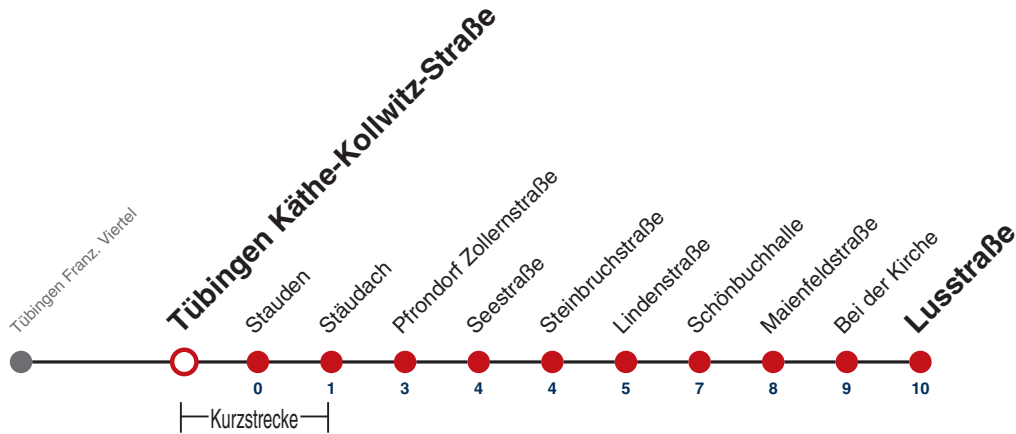

1

Tübingen Käthe-Kollwitz-Straße → Pfrondorf Lusstraße

Gültig ab 12.12.2021

	Mo - Fr (Normal)	Mo - Fr (Ferien)	Samstag	Sonn-/Feiertag
05	54^A		53^{R9}	53^{R9}
06	09^A 24^A 39^A 54^A	09^A 39^A	48	48
07	09^A 24^A_E 39^A 54^A	09^A 39^A	18 48	18 48
08	09^A 24^A 39^A 54^A	09^A 39^A	09^A 39^A	18 48
09	09^A 24^A 39^A 54^A	09^A 39^A	09^A 39^A	18 48
10	09^A 24^A 39^A 54^A	09^A 39^A	09^A 39^A	18 48
11	09^A 24^A 39^A 54^A	09^A 39^A	09^A 39^A	18 48
12	09^A 24^A 39^A 54^A	09^A 39^A	09^A 39^A	18 48
13	09^A 24^A 39^A 54^A	09^A 39^A	09^A 39^A	18 48
14	09^A 24^A 39^A 54^A	09^A 39^A	09^A 39^A	18 48
15	09^A 24^A 39^A 54^A	09^A 39^A	09^A 39^A	18 48
16	09^A 24^A 39^A 54^A	09^A 39^A	09^A 39^A	18 48
17	09^A 24^A 39^A 54^A	09^A 39^A	09^A 39^A	18 48
18	09^A 24^A 39^A 54^A	09^A 39^A	09^A 39^A	18 48
19	09^A 24^A 39^A 54^A	09^A 39^A	09^A 39^A	18 48
20	09^A 18 48	09^A 18 48	18^{A18} 48^{A18}	18 48
21	18 48	18 48	18^{A26} 48^{A26}	18 48
22	18 48	18 48	18^{A26} 48^{A26}	18 48
23	18 48	18 48	18^{A26} 48^{A26}	18 48
00	18	18	18^{A26}	18 48
01				

A bis Tübingen Stauden

E fährt an Schultagen weiter als E-Wagen Richtung WHO-Kliniken

A18 nicht 24.12.

A26 nicht 24. und 31.12.

R9 Anmeldefahrt, Anmeldung mind. 30 Min. vor Abfahrt, Tel. 07071 / 34 00 0

Ferienfahrplan gilt 27.12.21 - 07.01.22 (Weihnachtsferien) und 01.08.22 - 09.09.22. (Sommerferien)

Fahrplanauskünfte rund um die Uhr:
naldo-App & landesweite Fahrplanauskunft
(0800 29 82 743, kostenlos)