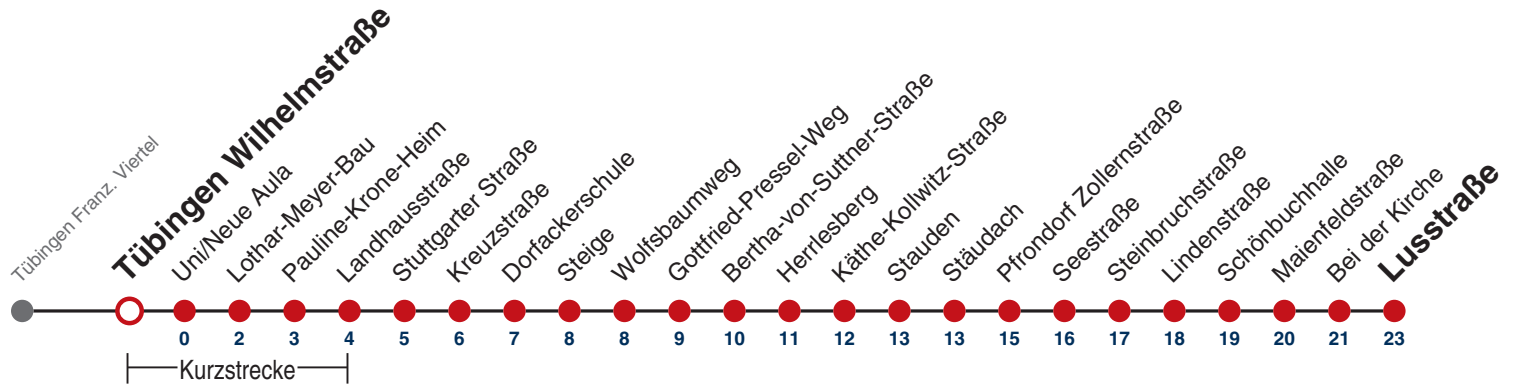

1

Tübingen Wilhelmstraße → Pfrondorf Lusstraße

Gültig ab 12.12.2021

	Mo - Fr (Normal)				Mo - Fr (Ferien)		Samstag			Sonn-/Feiertag	
05	41^A	56^A			56^A		40^{R9}			40^{R9}	
06	11^A	26^A	41^A	56^A	26^A	56^A	35			35	
07	11^A_E	26^A	41^A	56^A	26^A	56^A	05	35	56^A	05	35
08	11^A	26^A	41^A	56^A	26^A	56^A	26^A	56^A		05	35
09	11^A	26^A	41^A	56^A	26^A	56^A	26^A	56^A		05	35
10	11^A	26^A	41^A	56^A	26^A	56^A	26^A	56^A		05	35
11	11^A	26^A	41^A	56^A	26^A	56^A	26^A	56^A		05	35
12	11^A	26^A	41^A	56^A	26^A	56^A	26^A	56^A		05	35
13	11^A	26^A	41^A	56^A	26^A	56^A	26^A	56^A		05	35
14	11^A	26^A	41^A	56^A	26^A	56^A	26^A	56^A		05	35
15	11^A	26^A	41^A	56^A	26^A	56^A	26^A	56^A		05	35
16	11^A	26^A	41^A	56^A	26^A	56^A	26^A	56^A		05	35
17	11^A	26^A	41^A	56^A	26^A	56^A	26^A	56^A		05	35
18	11^A	26^A	41^A	56^A	26^A	56^A	26^A	56^A		05	35
19	11^A	26^A	41^A	56^A	26^A	56^A	26^A			05	35
20	05	35			05	35	05^{A18}	35^{A18}		05	35
21	05	35			05	35	05^{A26}	35^{A26}		05	35
22	05	35			05	35	05^{A26}	35^{A26}		05	35
23	05	35			05	35	05^{A26}	35^{A26}		05	35
00	05				05		05^{A26}			05	35
01											

A bis Tübingen Stauden

E fährt an Schultagen weiter als E-Wagen Richtung WHO-Kliniken

A18 nicht 24.12.

A26 nicht 24. und 31.12.

R9 Anmeldefahrt, Anmeldung mind. 30 Min. vor Abfahrt, Tel. 07071 / 34 00 0

Ferienfahrplan gilt 27.12.21 - 07.01.22 (Weihnachtsferien) und 01.08.22 - 09.09.22. (Sommerferien)

Fahrplanauskünfte rund um die Uhr:

naldo-App & landesweite Fahrplanauskunft
(0800 29 82 743, kostenlos)