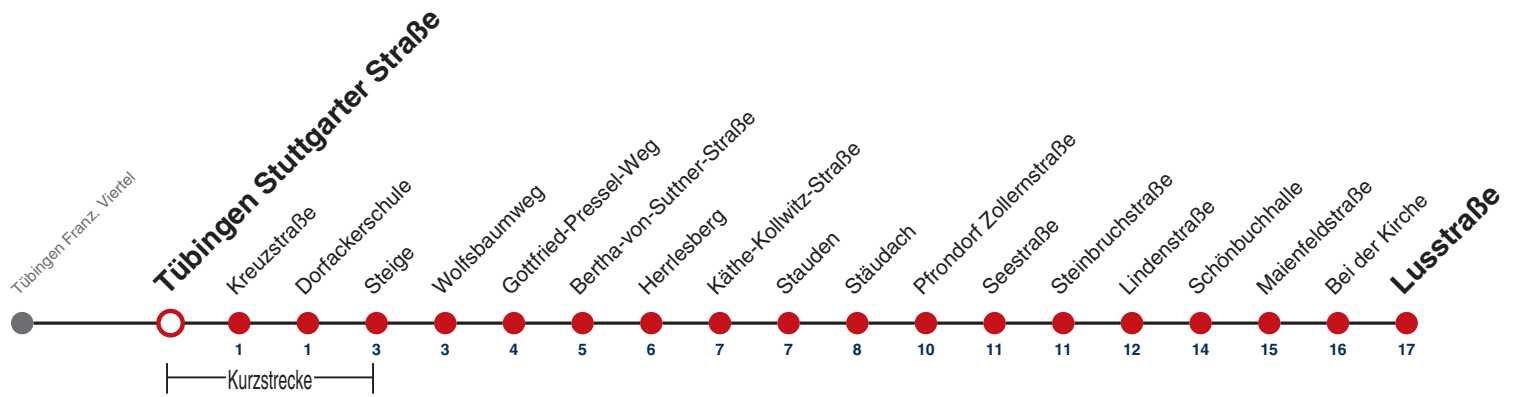

1

Tübingen Stuttgarter Straße → Pfrondorf Lusstraße

Gültig ab 12.12.2021

	Mo - Fr (Normal)	Mo - Fr (Ferien)	Samstag	Sonn-/Feiertag
05	47^A		46^{R9}	46^{R9}
06	02^A 17^A 32^A 47^A	02^A 32^A	41	41
07	02^A 17^A_E 32^A 47^A	02^A 32^A	11 41	11 41
08	02^A 17^A 32^A 47^A	02^A 32^A	02^A 32^A	11 41
09	02^A 17^A 32^A 47^A	02^A 32^A	02^A 32^A	11 41
10	02^A 17^A 32^A 47^A	02^A 32^A	02^A 32^A	11 41
11	02^A 17^A 32^A 47^A	02^A 32^A	02^A 32^A	11 41
12	02^A 17^A 32^A 47^A	02^A 32^A	02^A 32^A	11 41
13	02^A 17^A 32^A 47^A	02^A 32^A	02^A 32^A	11 41
14	02^A 17^A 32^A 47^A	02^A 32^A	02^A 32^A	11 41
15	02^A 17^A 32^A 47^A	02^A 32^A	02^A 32^A	11 41
16	02^A 17^A 32^A 47^A	02^A 32^A	02^A 32^A	11 41
17	02^A 17^A 32^A 47^A	02^A 32^A	02^A 32^A	11 41
18	02^A 17^A 32^A 47^A	02^A 32^A	02^A 32^A	11 41
19	02^A 17^A 32^A 47^A	02^A 32^A	02^A 32^A	11 41
20	02^A 11 41	02^A 11 41	11^{A18} 41^{A18}	11 41
21	11 41	11 41	11^{A26} 41^{A26}	11 41
22	11 41	11 41	11^{A26} 41^{A26}	11 41
23	11 41	11 41	11^{A26} 41^{A26}	11 41
00	11	11	11^{A26}	11 41
01				

A bis Tübingen Stauden

E fährt an Schultagen weiter als E-Wagen Richtung WHO-Kliniken

A18 nicht 24.12.

A26 nicht 24. und 31.12.

R9 Anmeldefahrt, Anmeldung mind. 30 Min. vor Abfahrt, Tel. 07071 / 34 00 0

Ferienfahrplan gilt 27.12.21 - 07.01.22 (Weihnachtsferien) und 01.08.22 - 09.09.22. (Sommerferien)

Fahrplanauskünfte rund um die Uhr:
naldo-App & landesweite Fahrplanauskunft
(0800 29 82 743, kostenlos)