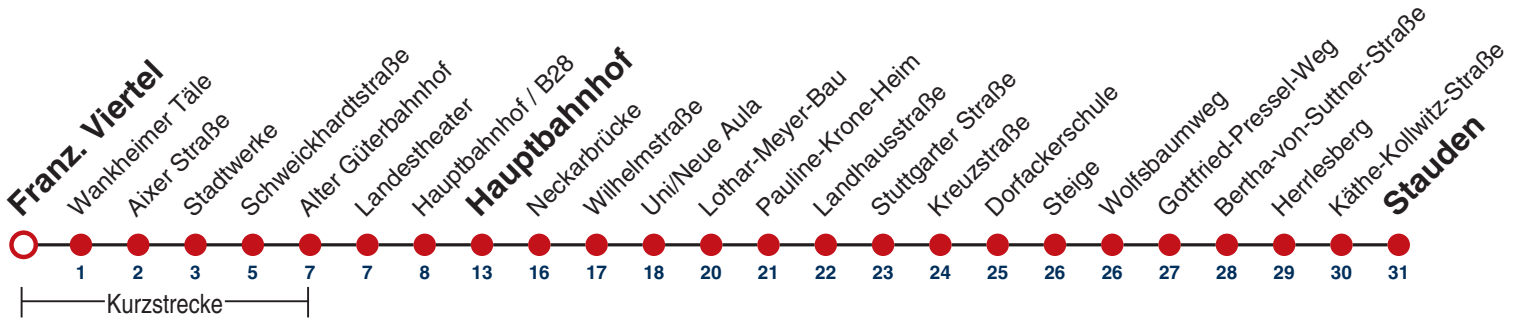

1

Franz. Viertel → Stauden

Gültig ab 12.12.2021

	Mo - Fr (Normal)	Mo - Fr (Ferien)	Samstag	Sonn-/Feiertag
05	17^A_{WK} 54	17^A_{WK} 54^A_W		
06	24 54^E	24^A_W 54^A_W		
07	24 54	24^A_W 54^A_W	54^A_W	
08	24 54	24^A_W 54^A_W	24^A_W 54^A_W	
09	24 54	24^A_W 54^A_W	24^A_W 54^A_W	
10	24 54	24^A_W 54^A_W	24^A_W 54^A_W	
11	24 54	24^A_W 54^A_W	24^A_W 54^A_W	
12	24 54	24^A_W 54^A_W	24^A_W 54^A_W	
13	24 54	24^A_W 54^A_W	24^A_W 54^A_W	
14	24 54	24^A_W 54^A_W	24^A_W 54^A_W	
15	24 54	24^A_W 54^A_W	24^A_W 54^A_W	
16	24 54	24^A_W 54^A_W	24^A_W 54^A_W	
17	24 54	24^A_W 54^A_W	24^A_W 54^A_W	
18	24 54	24^A_W 54^A_W	24^{AW}_{A18} 54^{AW}_{A18}	
19	24 54^A	24^A_W 54^A	24^{AW}_{A18} 54^A_{A18}	
20	31^A	31^A		
21	01^A 31^A	01^A 31^A		
22	01^A 31^A	01^A 31^A		
23	01^A 31^A	01^A 31^A		
00	01^A	01^A		
01				

A bis Hauptbahnhof

E fährt an Schultagen weiter als E-Wagen Richtung WHO-Kliniken

W fährt ab Hbf weiter als Linie 7 nach Pfrondorf

A18 nicht 24.12.

WK fährt ab Hauptbahnhof weiter als Linie 13 Richtung Kliniken- Wanne

Ferienfahrplan gilt 27.12.21 - 07.01.22 (Weihnachtsferien) und 01.08.22 - 09.09.22. (Sommerferien)

Fahrplanauskünfte rund um die Uhr:

naldo-App & landesweite Fahrplanauskunft

(0800 29 82 743, kostenlos)