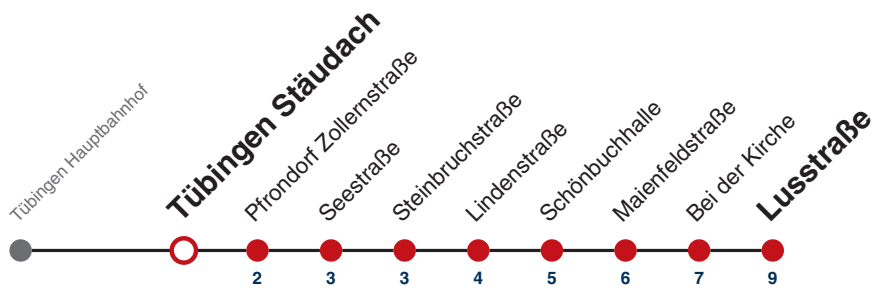

1

Tübingen Stäudach → Pfrondorf Lusstraße

Gültig ab 12.12.2021

	Mo - Fr (Normal)	Mo - Fr (Ferien)	Samstag	Sonn-/Feiertag
05			54^{R9}	54^{R9}
06			49	49
07			19 49	19 49
08				19 49
09				19 49
10				19 49
11				19 49
12				19 49
13				19 49
14				19 49
15				19 49
16				19 49
17				19 49
18				19 49
19				19 49
20	19 49	19 49	19^{A18} 49^{A18}	19 49
21	19 49	19 49	19^{A26} 49^{A26}	19 49
22	19 49	19 49	19^{A26} 49^{A26}	19 49
23	19 49	19 49	19^{A26} 49^{A26}	19 49
00	19	19	19^{A26}	19 49
01				

A18 nicht 24.12.

A26 nicht 24. und 31.12.

R9 Anmeldefahrt, Anmeldung mind. 30 Min. vor Abfahrt, Tel. 07071 / 34 00 0

Ferienfahrplan gilt 27.12.21 - 07.01.22 (Weihnachtsferien) und 01.08.22 - 09.09.22. (Sommerferien)

Fahrplanauskünfte rund um die Uhr:
naldo-App & landesweite Fahrplanauskunft
(0800 29 82 743, kostenlos)