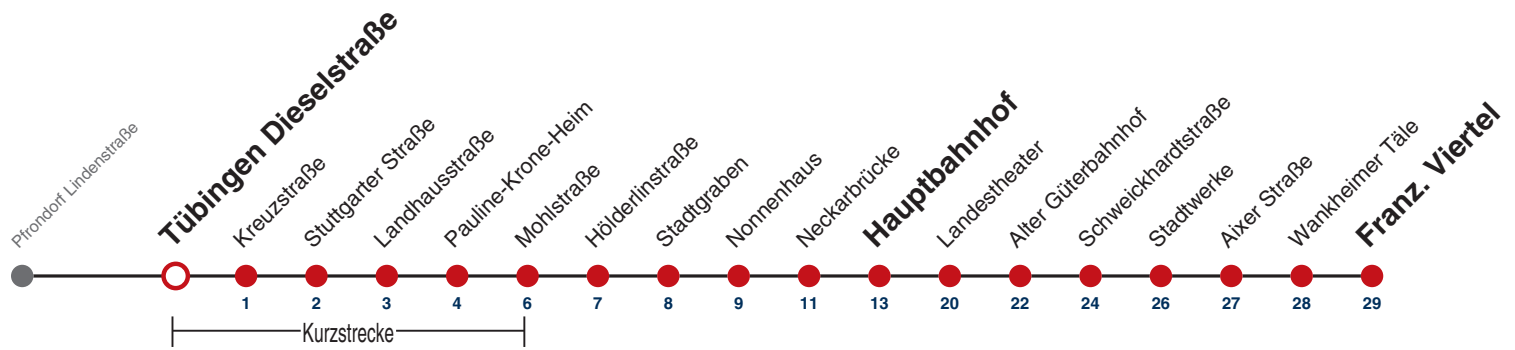

1

Tübingen Dieselstraße → Tübingen Franz. Viertel

Gültig ab 12.12.2021

	Mo - Fr (Normal)					Mo - Fr (Ferien)		Samstag		Sonn-/Feiertag	
05	22^A	37^A	52			22^A	40^A	22^A	40^A	22^A	40^A
06	07^A	22	37^A	52		22	52	10^A	40^A	10^A	40^A
07	07^A_S	07^A	22	37^A	52	22	52	10^A	40^A	10^A	40^A
08	07^A	22	37^A	52		22	52	22	52	10^A	40^A
09	07^A	22	37^A	52		22	52	22	52	10^A	40^A
10	07^A	22	37^A	52		22	52	22	52	10^A	40^A
11	07^A	22	37^A	52		22	52	22	52	10^A	40^A
12	07^A	22	37^A	52		22	52	22	52	10^A	40^A
13	07^A	22	37^A	52		22	52	22	52	10^A	40^A
14	07^A	22	37^A	52		22	52	22	52	10^A	40^A
15	07^A	22	37^A	52		22	52	22	52	10^A	40^A
16	07^A	22	37^A	52		22	52	22	52	10^A	40^A
17	07^A	22	37^A	52		22	52	22	52	10^A	40^A
18	07^A	22	37^A	52		22	52	22^{A18}	52^{A18}	10^A	40^A
19	07^A	22	37^A	52		22	52	22^{A18}	52^{A18}	10^A	40^A
20	07^A	22^A	40^A			22^A	40^A	22^A_{A18}	40^A_{A18}	10^A	40^A
21	10^A	40^A				10^A	40^A	10^A_{A18}	40^A_{A26}	10^A	40^A
22	10^A	40^A				10^A	40^A	10^A_{A26}	40^A_{A26}	10^A	40^A
23	10^A	40^A				10^A	40^A	10^A_{A26}	40^A_{A26}	10^A	40^A
00	10^A					10^A		10^A_{A26}		10^A	
01											

A bis Tübingen Hauptbahnhof

S nur an Schultagen

A18 nicht 24.12.

A26 nicht 24. und 31.12.

Ferienfahrplan gilt 27.12.21 - 07.01.22 (Weihnachtsferien) und 01.08.22 - 09.09.22. (Sommerferien)

Fahrplanauskünfte rund um die Uhr:
naldo-App & landesweite Fahrplanauskunft
(0800 29 82 743, kostenlos)