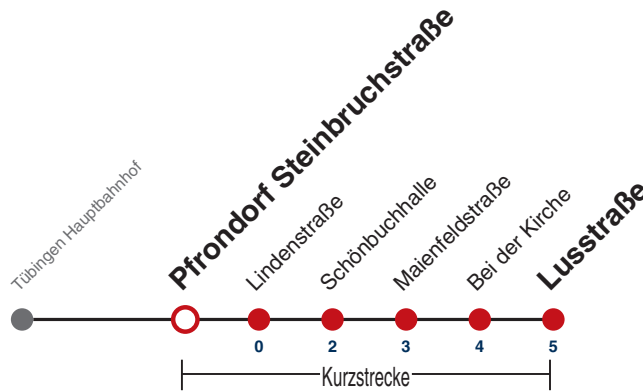

1

Pfrondorf Steinbruchstraße → Pfrondorf Lusstraße

Gültig ab 12.12.2021

	Mo - Fr (Normal)	Mo - Fr (Ferien)	Samstag	Sonn-/Feiertag
05			58^{R9}	58^{R9}
06			53	53
07			23 53	23 53
08				23 53
09				23 53
10				23 53
11				23 53
12				23 53
13				23 53
14				23 53
15				23 53
16				23 53
17				23 53
18				23 53
19				23 53
20	23 53	23 53	23^{A18} 53^{A18}	23 53
21	23 53	23 53	23^{A26} 53^{A26}	23 53
22	23 53	23 53	23^{A26} 53^{A26}	23 53
23	23 53	23 53	23^{A26} 53^{A26}	23 53
00	23	23	23^{A26}	23 53
01				

A18 nicht 24.12.

A26 nicht 24. und 31.12.

R9 Anmeldefahrt, Anmeldung mind. 30 Min. vor Abfahrt, Tel. 07071 / 34 00 0

Ferienfahrplan gilt 27.12.21 - 07.01.22 (Weihnachtsferien) und 01.08.22 - 09.09.22. (Sommerferien)

Fahrplanauskünfte rund um die Uhr:
naldo-App & landesweite Fahrplanauskunft
(0800 29 82 743, kostenlos)