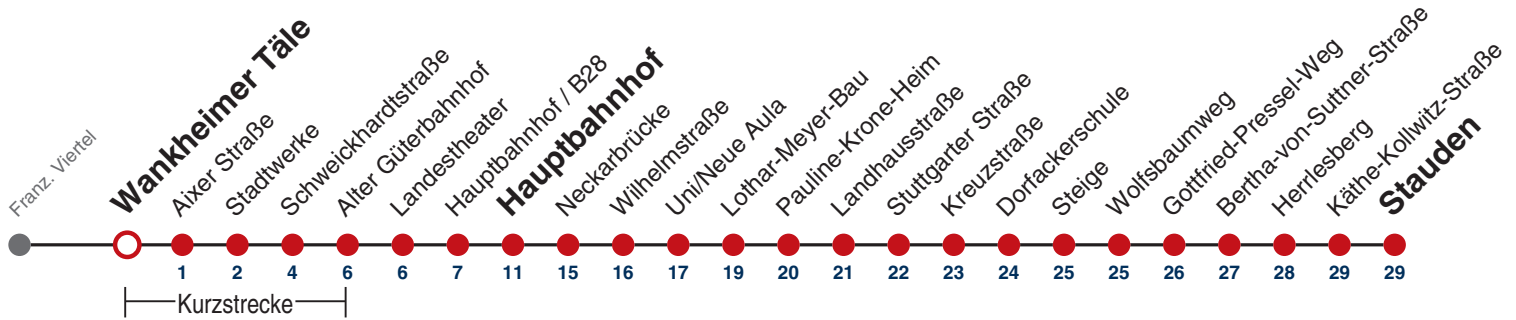

1

Wankheimer Täle → Stauden

Gültig ab 12.12.2021

	Mo - Fr (Normal)	Mo - Fr (Ferien)	Samstag	Sonn-/Feiertag
05	18^A_{WK} 55	18^A_{WK} 55^A_W		
06	25 55^E	25^A_W 55^A_W		
07	25 55	25^A_W 55^A_W	55^A_W	
08	25 55	25^A_W 55^A_W	25^A_W 55^A_W	
09	25 55	25^A_W 55^A_W	25^A_W 55^A_W	
10	25 55	25^A_W 55^A_W	25^A_W 55^A_W	
11	25 55	25^A_W 55^A_W	25^A_W 55^A_W	
12	25 55	25^A_W 55^A_W	25^A_W 55^A_W	
13	25 55	25^A_W 55^A_W	25^A_W 55^A_W	
14	25 55	25^A_W 55^A_W	25^A_W 55^A_W	
15	25 55	25^A_W 55^A_W	25^A_W 55^A_W	
16	25 55	25^A_W 55^A_W	25^A_W 55^A_W	
17	25 55	25^A_W 55^A_W	25^A_W 55^A_W	
18	25 55	25^A_W 55^A_W	25^{AW}_{A18} 55^{AW}_{A18}	
19	25 55^A	25^A_W 55^A	25^{AW}_{A18} 55^A_{A18}	
20	32^A	32^A		
21	02^A 32^A	02^A 32^A		
22	02^A 32^A	02^A 32^A		
23	02^A 32^A	02^A 32^A		
00	02^A	02^A		
01				

A bis Hauptbahnhof

E fährt an Schultagen weiter als E-Wagen Richtung WHO-Kliniken

W fährt ab Hbf weiter als Linie 7 nach Pfrondorf

A18 nicht 24.12.

WK fährt ab Hauptbahnhof weiter als Linie 13 Richtung Kliniken- Wanne

Ferienfahrplan gilt 27.12.21 - 07.01.22 (Weihnachtsferien) und 01.08.22 - 09.09.22. (Sommerferien)

Fahrplanauskünfte rund um die Uhr:

naldo-App & landesweite Fahrplanauskunft

(0800 29 82 743, kostenlos)