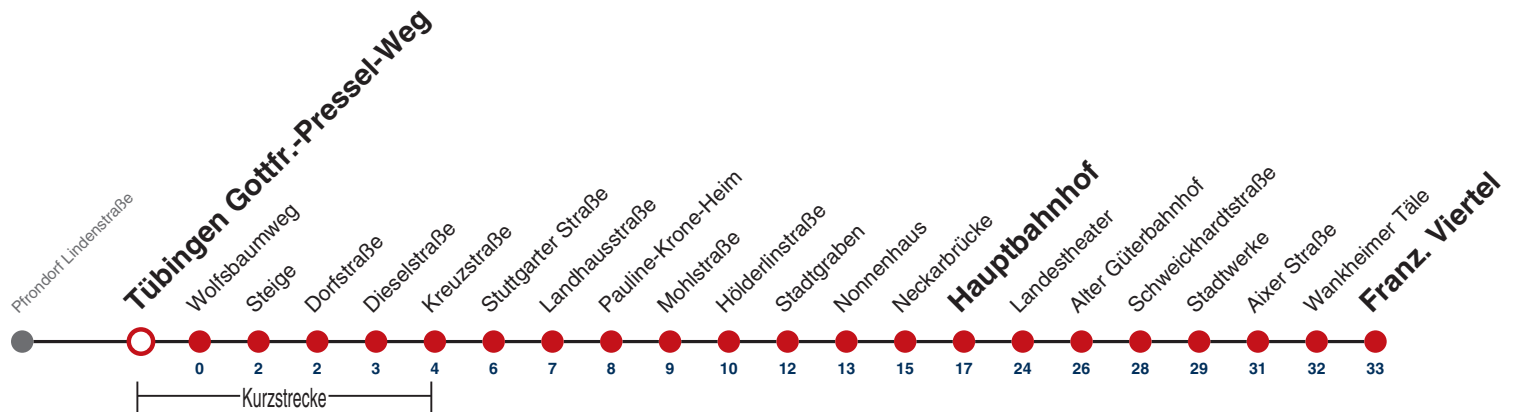

Tübingen Gottfr.-Pressel-Weg → Tübingen Franz. Viertel

Gültig ab 12.12.2021

	Mo - Fr (Normal)					Mo - Fr (Ferien)		Samstag		Sonn-/Feiertag	
05	19^A	33^A	48			19^A	37^A	19^A	37^A	19^A	37^A
06	03^A	18	33^A	48		18	48	07^A	37^A	07^A	37^A
07	03^A_S	03^A	18	33^A	48	18	48	07^A	37^A	07^A	37^A
08	03^A	18	33^A	48		18	48	18	48	07^A	37^A
09	03^A	18	33^A	48		18	48	18	48	07^A	37^A
10	03^A	18	33^A	48		18	48	18	48	07^A	37^A
11	03^A	18	33^A	48		18	48	18	48	07^A	37^A
12	03^A	18	33^A	48		18	48	18	48	07^A	37^A
13	03^A	18	33^A	48		18	48	18	48	07^A	37^A
14	03^A	18	33^A	48		18	48	18	48	07^A	37^A
15	03^A	18	33^A	48		18	48	18	48	07^A	37^A
16	03^A	18	33^A	48		18	48	18	48	07^A	37^A
17	03^A	18	33^A	48		18	48	18	48	07^A	37^A
18	03^A	18	33^A	48		18	48	18^{A18}	48^{A18}	07^A	37^A
19	03^A	18	33^A	48		18	48	18^{A18}	48^{A18}	07^A	37^A
20	03^A	18^A	37^A			18^A	37^A	18^A_{A18}	37^A_{A18}	07^A	37^A
21	07^A	37^A				07^A	37^A	07^A_{A18}	37^A_{A26}	07^A	37^A
22	07^A	37^A				07^A	37^A	07^A_{A26}	37^A_{A26}	07^A	37^A
23	07^A	37^A				07^A	37^A	07^A_{A26}	37^A_{A26}	07^A	37^A
00	07^A					07^A		07^A_{A26}		07^A	
01											

A bis Tübingen Hauptbahnhof

S nur an Schultagen

A18 nicht 24.12.

A26 nicht 24. und 31.12.

Ferienfahrplan gilt 27.12.21 - 07.01.22 (Weihnachtsferien) und 01.08.22 - 09.09.22. (Sommerferien)

Fahrplanauskünfte rund um die Uhr:
naldo-App & landesweite Fahrplanauskunft
(0800 29 82 743, kostenlos)