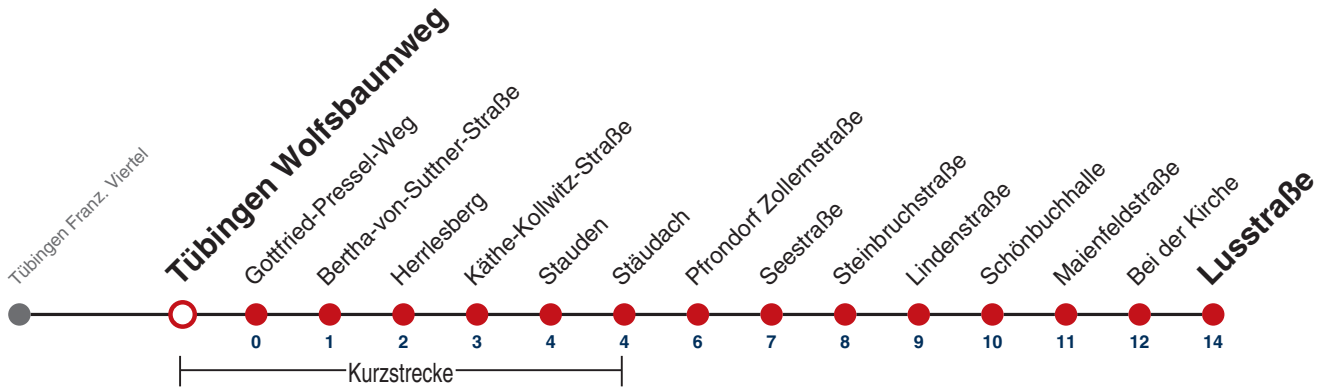

1

Tübingen Wolfsbaumweg → Pfrondorf Lusstraße

Gültig ab 12.12.2021

	Mo - Fr (Normal)	Mo - Fr (Ferien)	Samstag	Sonn-/Feiertag
05	50^A		49^{R9}	49^{R9}
06	05^A 20^A 35^A 50^A	05^A 35^A	44	44
07	05^A 20^A_E 35^A 50^A	05^A 35^A	14 44	14 44
08	05^A 20^A 35^A 50^A	05^A 35^A	05^A 35^A	14 44
09	05^A 20^A 35^A 50^A	05^A 35^A	05^A 35^A	14 44
10	05^A 20^A 35^A 50^A	05^A 35^A	05^A 35^A	14 44
11	05^A 20^A 35^A 50^A	05^A 35^A	05^A 35^A	14 44
12	05^A 20^A 35^A 50^A	05^A 35^A	05^A 35^A	14 44
13	05^A 20^A 35^A 50^A	05^A 35^A	05^A 35^A	14 44
14	05^A 20^A 35^A 50^A	05^A 35^A	05^A 35^A	14 44
15	05^A 20^A 35^A 50^A	05^A 35^A	05^A 35^A	14 44
16	05^A 20^A 35^A 50^A	05^A 35^A	05^A 35^A	14 44
17	05^A 20^A 35^A 50^A	05^A 35^A	05^A 35^A	14 44
18	05^A 20^A 35^A 50^A	05^A 35^A	05^A 35^A	14 44
19	05^A 20^A 35^A 50^A	05^A 35^A	05^A 35^A	14 44
20	05^A 14 44	05^A 14 44	14^{A18} 44^{A18}	14 44
21	14 44	14 44	14^{A26} 44^{A26}	14 44
22	14 44	14 44	14^{A26} 44^{A26}	14 44
23	14 44	14 44	14^{A26} 44^{A26}	14 44
00	14	14	14^{A26}	14 44
01				

A bis Tübingen Stauden

E fährt an Schultagen weiter als E-Wagen Richtung WHO-Kliniken

A18 nicht 24.12.

A26 nicht 24. und 31.12.

R9 Anmeldefahrt, Anmeldung mind. 30 Min. vor Abfahrt, Tel. 07071 / 34 00 0

Ferienfahrplan gilt 27.12.21 - 07.01.22 (Weihnachtsferien) und 01.08.22 - 09.09.22. (Sommerferien)

Fahrplanauskünfte rund um die Uhr:
naldo-App & landesweite Fahrplanauskunft
(0800 29 82 743, kostenlos)