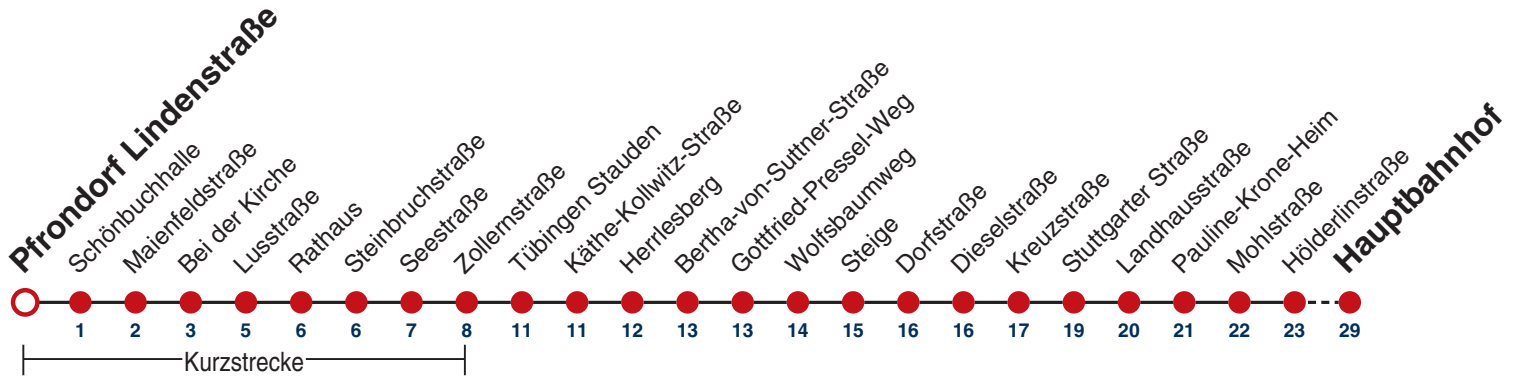

## Pfrondorf Lindenstraße → Tübingen Hauptbahnhof

Gültig ab 12.12.2021

	Mo - Fr (Normal)	Mo - Fr (Ferien)	Samstag	Sonn-/Feiertag
05	06	06 24	06 24 54	06 24 54
06			24 54	24 54
07			24	24 54
08				24 54
09				24 54
10				24 54
11				24 54
12				24 54
13				24 54
14				24 54
15				24 54
16				24 54
17				24 54
18				24 54
19				24 54
20	24 54	24 54	24 <sup>A18</sup> 54 <sup>A18</sup>	24 54
21	24 54	24 54	24 <sup>A26</sup> 54 <sup>A26</sup>	24 54
22	24 54	24 54	24 <sup>A26</sup> 54 <sup>A26</sup>	24 54
23	24 54	24 54	24 <sup>A26</sup> 54 <sup>A26</sup>	24 54
00				
01				