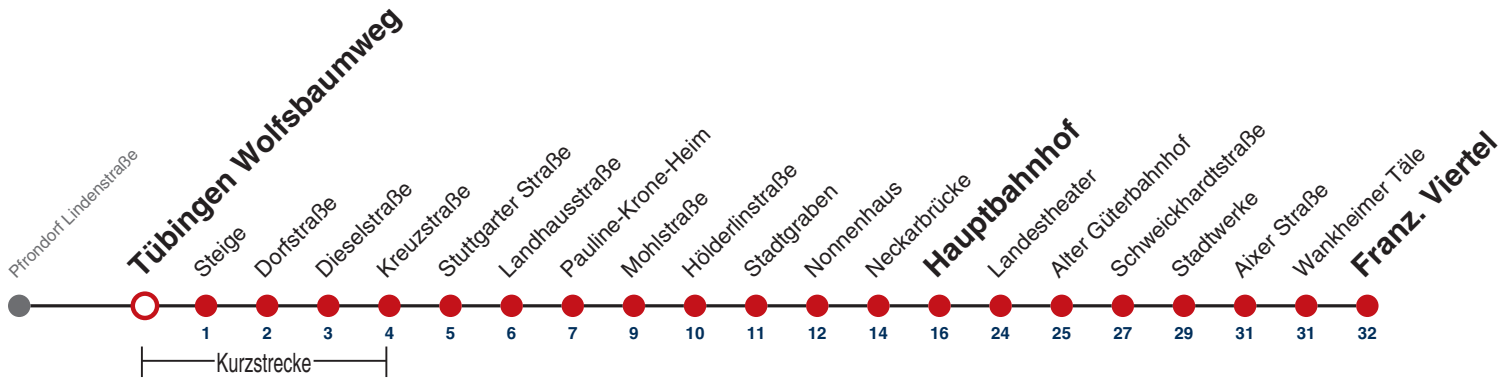

1

Tübingen Wolfsbaumweg → Tübingen Franz. Viertel

Gültig ab 12.12.2021

	Mo - Fr (Normal)					Mo - Fr (Ferien)		Samstag		Sonn-/Feiertag	
05	20^A	34^A	49			20^A	38^A	20^A	38^A	20^A	38^A
06	04^A	19	34^A	49		19	49	08^A	38^A	08^A	38^A
07	04^A_S	04^A	19	34^A	49	19	49	08^A	38^A	08^A	38^A
08	04^A	19	34^A	49		19	49	19	49	08^A	38^A
09	04^A	19	34^A	49		19	49	19	49	08^A	38^A
10	04^A	19	34^A	49		19	49	19	49	08^A	38^A
11	04^A	19	34^A	49		19	49	19	49	08^A	38^A
12	04^A	19	34^A	49		19	49	19	49	08^A	38^A
13	04^A	19	34^A	49		19	49	19	49	08^A	38^A
14	04^A	19	34^A	49		19	49	19	49	08^A	38^A
15	04^A	19	34^A	49		19	49	19	49	08^A	38^A
16	04^A	19	34^A	49		19	49	19	49	08^A	38^A
17	04^A	19	34^A	49		19	49	19	49	08^A	38^A
18	04^A	19	34^A	49		19	49	19^{A18}	49^{A18}	08^A	38^A
19	04^A	19	34^A	49		19	49	19^{A18}	49^{A18}	08^A	38^A
20	04^A	19^A	38^A			19^A	38^A	19^A_{A18}	38^A_{A18}	08^A	38^A
21	08^A	38^A				08^A	38^A	08^A_{A18}	38^A_{A26}	08^A	38^A
22	08^A	38^A				08^A	38^A	08^A_{A26}	38^A_{A26}	08^A	38^A
23	08^A	38^A				08^A	38^A	08^A_{A26}	38^A_{A26}	08^A	38^A
00	08^A					08^A		08^A_{A26}		08^A	
01											

A bis Tübingen Hauptbahnhof

S nur an Schultagen

A18 nicht 24.12.

A26 nicht 24. und 31.12.

Ferienfahrplan gilt 27.12.21 - 07.01.22 (Weihnachtsferien) und 01.08.22 - 09.09.22. (Sommerferien)

Fahrplanauskünfte rund um die Uhr:

naldo-App & landesweite Fahrplanauskunft
(0800 29 82 743, kostenlos)