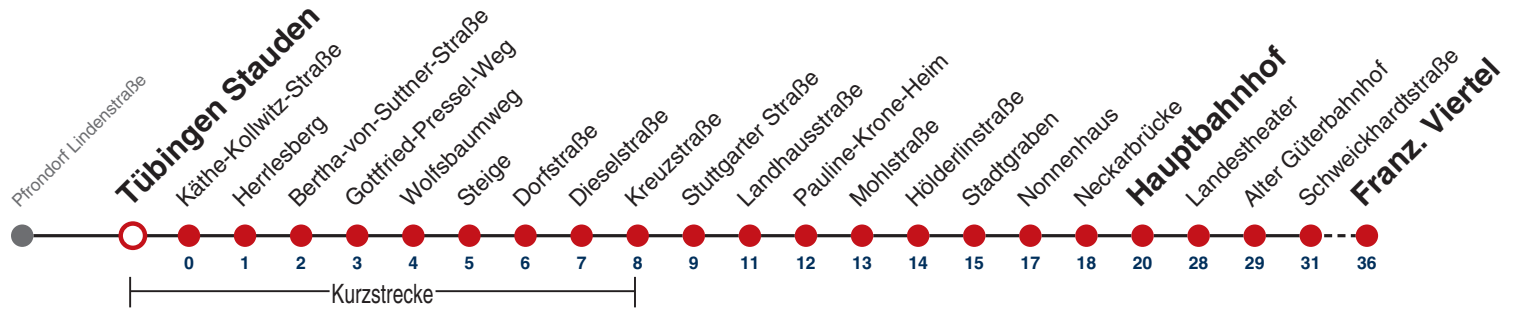

1

Tübingen Stauden → Tübingen Franz. Viertel

Gültig ab 12.12.2021

	Mo - Fr (Normal)					Mo - Fr (Ferien)		Samstag		Sonn-/Feiertag	
05	17^A	30^A	45			17^A	35^A	17^A	35^A	17^A	35^A
06	00^A	15	30^A	45		15	45	05^A	35^A	05^A	35^A
07	00^A_S	00^A	15	30^A	45	15	45	05^A	35^A	05^A	35^A
08	00^A	15	30^A	45		15	45	16	46	05^A	35^A
09	00^A	15	30^A	45		15	45	16	46	05^A	35^A
10	00^A	15	30^A	45		15	45	16	46	05^A	35^A
11	00^A	15	30^A	45		15	45	16	46	05^A	35^A
12	00^A	15	30^A	45		15	45	16	46	05^A	35^A
13	00^A	15	30^A	45		15	45	16	46	05^A	35^A
14	00^A	15	30^A	45		15	45	16	46	05^A	35^A
15	00^A	15	30^A	45		15	45	16	46	05^A	35^A
16	00^A	15	30^A	45		15	45	16	46	05^A	35^A
17	00^A	15	30^A	45		15	45	16	46	05^A	35^A
18	00^A	15	30^A	45		15	45	16^{A18}	46^{A18}	05^A	35^A
19	00^A	15	30^A	45		15	45	16^{A18}	46^{A18}	05^A	35^A
20	00^A	15^A	35^A			15^A	35^A	16^A_{A18}	35^A_{A18}	05^A	35^A
21	05^A	35^A				05^A	35^A	05^A_{A18}	35^A_{A26}	05^A	35^A
22	05^A	35^A				05^A	35^A	05^A_{A26}	35^A_{A26}	05^A	35^A
23	05^A	35^A				05^A	35^A	05^A_{A26}	35^A_{A26}	05^A	35^A
00	05^A					05^A		05^A_{A26}		05^A	
01											

A bis Tübingen Hauptbahnhof

S nur an Schultagen

A18 nicht 24.12.

A26 nicht 24. und 31.12.

Ferienfahrplan gilt 27.12.21 - 07.01.22 (Weihnachtsferien) und 01.08.22 - 09.09.22. (Sommerferien)

Fahrplanauskünfte rund um die Uhr:

naldo-App & landesweite Fahrplanauskunft
(0800 29 82 743, kostenlos)