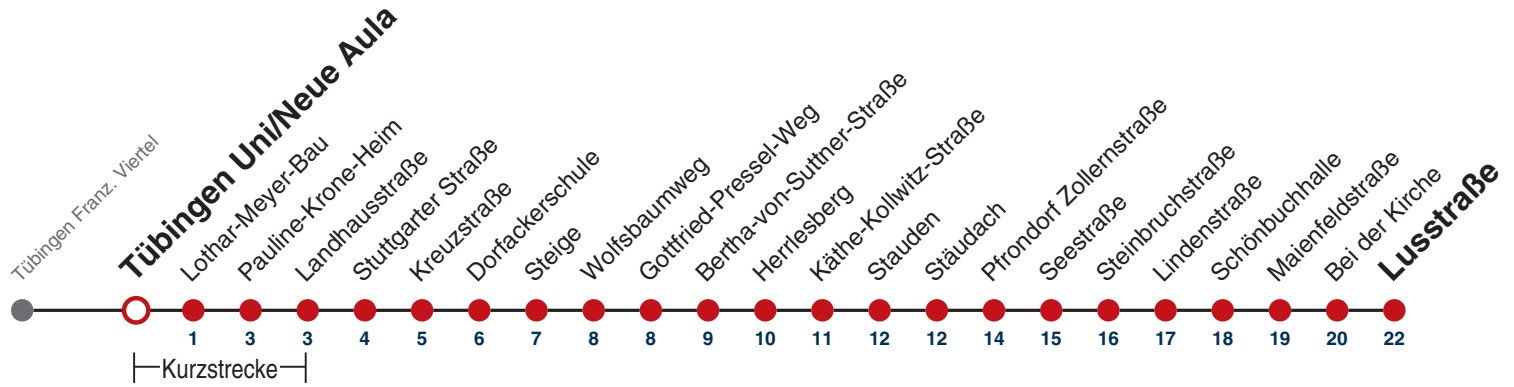

1

Tübingen Uni/Neue Aula → Pfrondorf Lusstraße

Gültig ab 12.12.2021

	Mo - Fr (Normal)				Mo - Fr (Ferien)		Samstag			Sonn-/Feiertag	
05	42^A	57^A			57^A		41^{R9}			41^{R9}	
06	12^A	27^A	42^A	57^A	27^A	57^A	36			36	
07	12^A_E	27^A	42^A	57^A	27^A	57^A	06	36	57^A	06	36
08	12^A	27^A	42^A	57^A	27^A	57^A	27^A	57^A		06	36
09	12^A	27^A	42^A	57^A	27^A	57^A	27^A	57^A		06	36
10	12^A	27^A	42^A	57^A	27^A	57^A	27^A	57^A		06	36
11	12^A	27^A	42^A	57^A	27^A	57^A	27^A	57^A		06	36
12	12^A	27^A	42^A	57^A	27^A	57^A	27^A	57^A		06	36
13	12^A	27^A	42^A	57^A	27^A	57^A	27^A	57^A		06	36
14	12^A	27^A	42^A	57^A	27^A	57^A	27^A	57^A		06	36
15	12^A	27^A	42^A	57^A	27^A	57^A	27^A	57^A		06	36
16	12^A	27^A	42^A	57^A	27^A	57^A	27^A	57^A		06	36
17	12^A	27^A	42^A	57^A	27^A	57^A	27^A	57^A		06	36
18	12^A	27^A	42^A	57^A	27^A	57^A	27^A	57^A		06	36
19	12^A	27^A	42^A	57^A	27^A	57^A	27^A			06	36
20	06	36			06	36	06^{A18}	36^{A18}		06	36
21	06	36			06	36	06^{A26}	36^{A26}		06	36
22	06	36			06	36	06^{A26}	36^{A26}		06	36
23	06	36			06	36	06^{A26}	36^{A26}		06	36
00	06				06		06^{A26}			06	36
01											

A bis Tübingen Stauden

E fährt an Schultagen weiter als E-Wagen Richtung WHO-Kliniken

A18 nicht 24.12.

A26 nicht 24. und 31.12.

R9 Anmeldefahrt, Anmeldung mind. 30 Min. vor Abfahrt, Tel. 07071 / 34 00 0

Ferienfahrplan gilt 27.12.21 - 07.01.22 (Weihnachtsferien) und 01.08.22 - 09.09.22. (Sommerferien)

Fahrplanauskünfte rund um die Uhr:
naldo-App & landesweite Fahrplanauskunft
(0800 29 82 743, kostenlos)