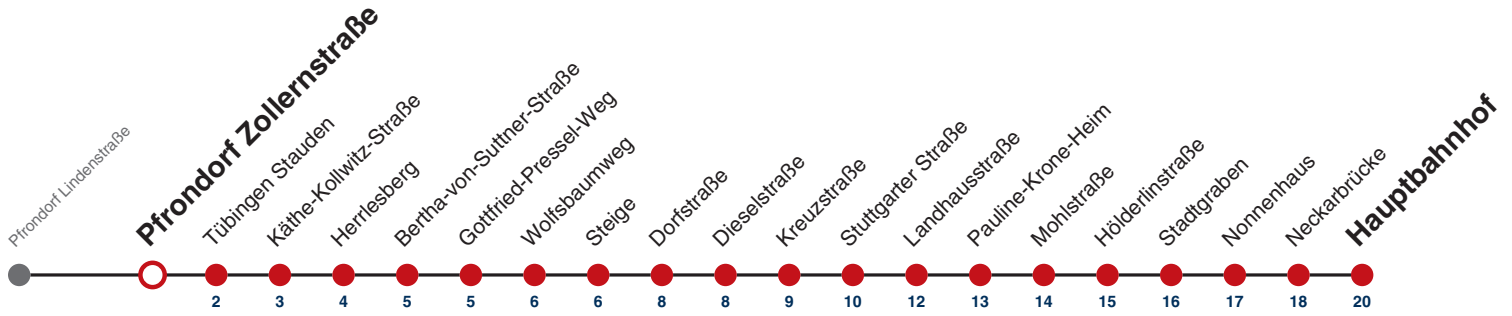

1

Pfrondorf Zollernstraße → Tübingen Hauptbahnhof

Gültig ab 12.12.2021

	Mo - Fr (Normal)	Mo - Fr (Ferien)	Samstag	Sonn-/Feiertag
05	14	14 32	14 32	14 32
06			02 32	02 32
07			02 32	02 32
08				02 32
09				02 32
10				02 32
11				02 32
12				02 32
13				02 32
14				02 32
15				02 32
16				02 32
17				02 32
18				02 32
19				02 32
20	32	32	32^{A18}	02 32
21	02 32	02 32	02^{A18} 32^{A26}	02 32
22	02 32	02 32	02^{A26} 32^{A26}	02 32
23	02 32	02 32	02^{A26} 32^{A26}	02 32
00	02	02	02^{A26}	02
01				

A18 nicht 24.12.

A26 nicht 24. und 31.12.

Ferienfahrplan gilt 27.12.21 - 07.01.22 (Weihnachtsferien) und 01.08.22 - 09.09.22. (Sommerferien)

Fahrplanauskünfte rund um die Uhr:
naldo-App & landesweite Fahrplanauskunft
(0800 29 82 743, kostenlos)