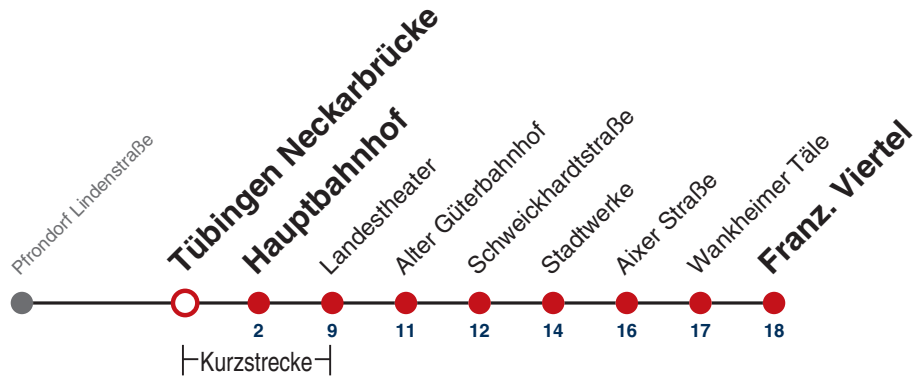

1

Tübingen Neckarbrücke → Tübingen Franz. Viertel

Gültig ab 12.12.2021

	Mo - Fr (Normal)				Mo - Fr (Ferien)			Samstag		Sonn-/Feiertag		
05	33^A	48^A			33^A	51^A		33^A	51^A	33^A	51^A	
06	03	18^A	33	48^A	33			21^A	51^A	21^A	51^A	
07	03	18^A_S	18^A	33	48^A	03	33	21^A	51^A	21^A	51^A	
08	03	18^A	33	48^A	03	33		32		21^A	51^A	
09	03	18^A	33	48^A	03	33		02	32	21^A	51^A	
10	03	18^A	33	48^A	03	33		02	32	21^A	51^A	
11	03	18^A	33	48^A	03	33		02	32	21^A	51^A	
12	03	18^A	33	48^A	03	33		02	32	21^A	51^A	
13	03	18^A	33	48^A	03	33		02	32	21^A	51^A	
14	03	18^A	33	48^A	03	33		02	32	21^A	51^A	
15	03	18^A	33	48^A	03	33		02	32	21^A	51^A	
16	03	18^A	33	48^A	03	33		02	32	21^A	51^A	
17	03	18^A	33	48^A	03	33		02	32	21^A	51^A	
18	03	18^A	33	48^A	03	33		02	32^{A18}	21^A	51^A	
19	03	18^A	33	48^A	03	33		02^{A18}	32^{A18}	21^A	51^A	
20	03	18^A	33^A	51^A	03	33^A	51^A	02^{A18}	32^A_{A18}	51^A_{A18}	21^A	51^A
21	21^A	51^A			21^A	51^A		21^A_{A18}	51^A_{A26}	21^A	51^A	
22	21^A	51^A			21^A	51^A		21^A_{A26}	51^A_{A26}	21^A	51^A	
23	21^A	51^A			21^A	51^A		21^A_{A26}	51^A_{A26}	21^A	51^A	
00	21^A				21^A			21^A_{A26}		21^A		
01												

A bis Tübingen Hauptbahnhof

S nur an Schultagen

A18 nicht 24.12.

A26 nicht 24. und 31.12.

Ferienfahrplan gilt 27.12.21 - 07.01.22 (Weihnachtsferien) und 01.08.22 - 09.09.22. (Sommerferien)

Fahrplanauskünfte rund um die Uhr:

naldo-App & landesweite Fahrplanauskunft
(0800 29 82 743, kostenlos)