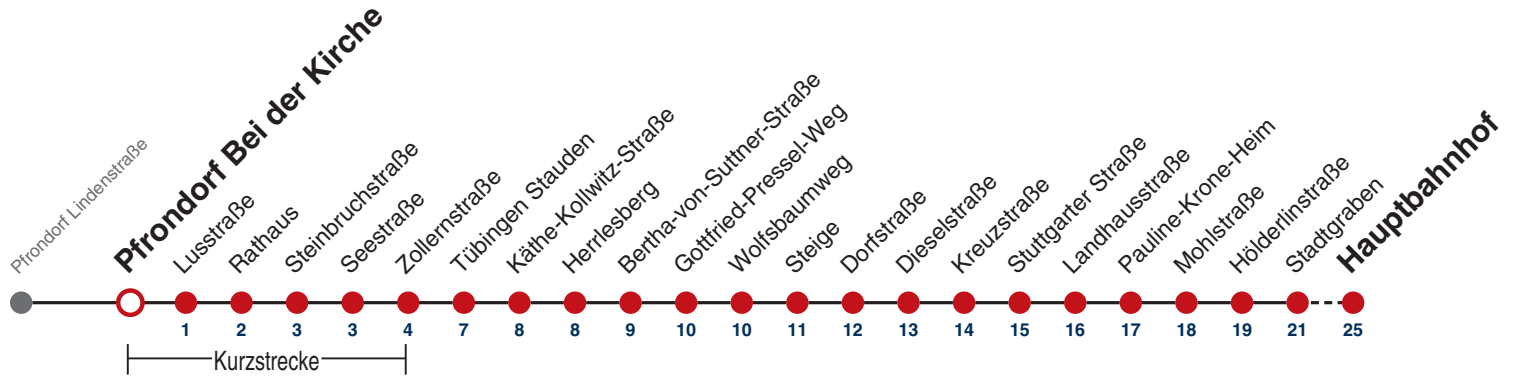

Pfrondorf Bei der Kirche → Tübingen Hauptbahnhof

Gültig ab 12.12.2021

	Mo - Fr (Normal)	Mo - Fr (Ferien)	Samstag	Sonn-/Feiertag
05	09	09 27	09 27 57	09 27 57
06			27 57	27 57
07			27	27 57
08				27 57
09				27 57
10				27 57
11				27 57
12				27 57
13				27 57
14				27 57
15				27 57
16				27 57
17				27 57
18				27 57
19				27 57
20	27 57	27 57	27^{A18} 57^{A18}	27 57
21	27 57	27 57	27^{A26} 57^{A26}	27 57
22	27 57	27 57	27^{A26} 57^{A26}	27 57
23	27 57	27 57	27^{A26} 57^{A26}	27 57
00				
01				

A18 nicht 24.12.   **A26** nicht 24. und 31.12.

Ferienfahrplan gilt 27.12.21 - 07.01.22 (Weihnachtsferien) und 01.08.22 - 09.09.22. (Sommerferien)

Fahrplanauskünfte rund um die Uhr:
naldo-App & landesweite Fahrplanauskunft
(0800 29 82 743, kostenlos)