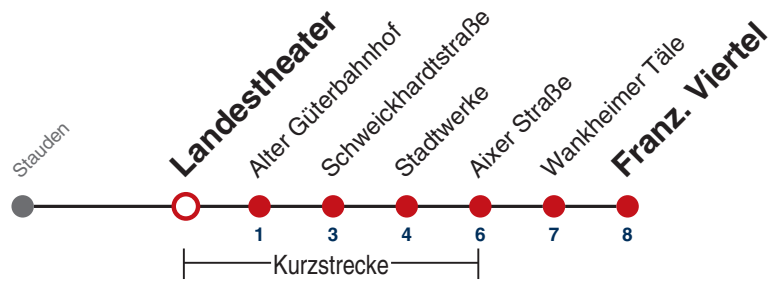

1

Landestheater → Franz. Viertel

Gültig ab 12.12.2021

	Mo - Fr (Normal)	Mo - Fr (Ferien)	Samstag	Sonn-/Feiertag
05				
06	13 43	13 43		
07	13 43	13 43		
08	13 43	13 43	13 43	
09	13 43	13 43	13 43	
10	13 43	13 43	13 43	
11	13 43	13 43	13 43	
12	13 43	13 43	13 43	
13	13 43	13 43	13 43	
14	13 43	13 43	13 43	
15	13 43	13 43	13 43	
16	13 43	13 43	13 43	
17	13 43	13 43	13 43	
18	13 43	13 43	13 43^{A18}	
19	13 43	13 43	13^{A18} 43^{A18}	
20	13 53	13 53	13^{A18}	
21	23 53	23 53		
22	23 53	23 53		
23	23 53	23 53		
00				
01				

A18 nicht 24.12.

Ferienfahrplan gilt 27.12.21 - 07.01.22 (Weihnachtsferien) und 01.08.22 - 09.09.22. (Sommerferien)

Fahrplanauskünfte rund um die Uhr:
naldo-App & landesweite Fahrplanauskunft
(0800 29 82 743, kostenlos)