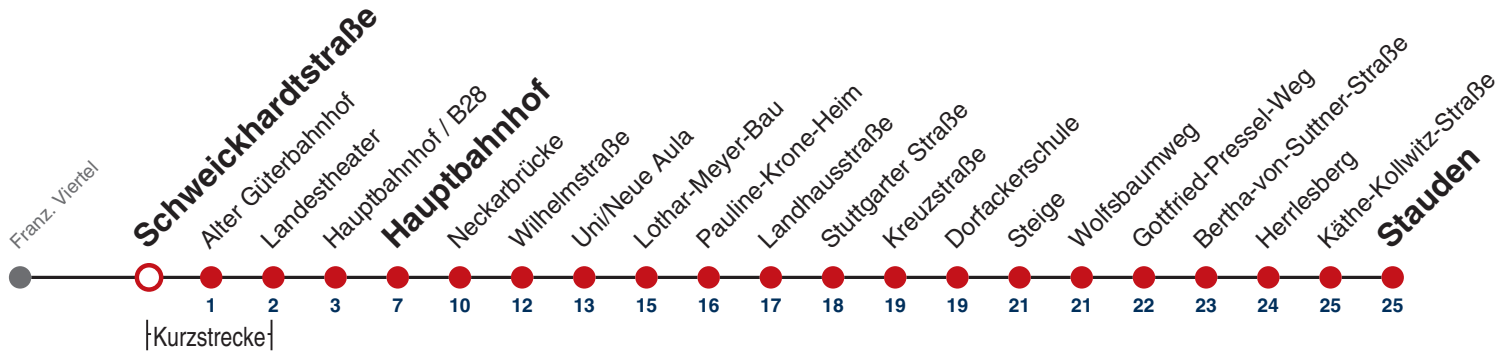

1

Schweickhardtstraße → Stauden

Gültig ab 12.12.2021

	Mo - Fr (Normal)	Mo - Fr (Ferien)	Samstag	Sonn-/Feiertag
05	22^A_{WK} 59	22^A_{WK} 59^A_W		
06	29 59^E	29^A_W 59^A_W		
07	29 59	29^A_W 59^A_W	58^A_W	
08	29 59	29^A_W 59^A_W	28^A_W 58^A_W	
09	29 59	29^A_W 59^A_W	28^A_W 58^A_W	
10	29 59	29^A_W 59^A_W	28^A_W 58^A_W	
11	29 59	29^A_W 59^A_W	28^A_W 58^A_W	
12	29 59	29^A_W 59^A_W	28^A_W 58^A_W	
13	29 59	29^A_W 59^A_W	28^A_W 58^A_W	
14	29 59	29^A_W 59^A_W	28^A_W 58^A_W	
15	29 59	29^A_W 59^A_W	28^A_W 58^A_W	
16	29 59	29^A_W 59^A_W	28^A_W 58^A_W	
17	29 59	29^A_W 59^A_W	28^A_W 58^A_W	
18	29 59	29^A_W 59^A_W	28^{AW}_{A18} 58^{AW}_{A18}	
19	29 59^A	29^A_W 59^A	28^{AW}_{A18} 58^A_{A18}	
20	34^A	34^A		
21	04^A 34^A	04^A 34^A		
22	04^A 34^A	04^A 34^A		
23	04^A 34^A	04^A 34^A		
00	04^A	04^A		
01				

A bis Hauptbahnhof

E fährt an Schultagen weiter als E-Wagen Richtung WHO-Kliniken

W fährt ab Hbf weiter als Linie 7 nach Pfrondorf

A18 nicht 24.12.

WK fährt ab Hauptbahnhof weiter als Linie 13 Richtung Kliniken- Wanne

Ferienfahrplan gilt 27.12.21 - 07.01.22 (Weihnachtsferien) und 01.08.22 - 09.09.22. (Sommerferien)

Fahrplanauskünfte rund um die Uhr:

naldo-App & landesweite Fahrplanauskunft

(0800 29 82 743, kostenlos)