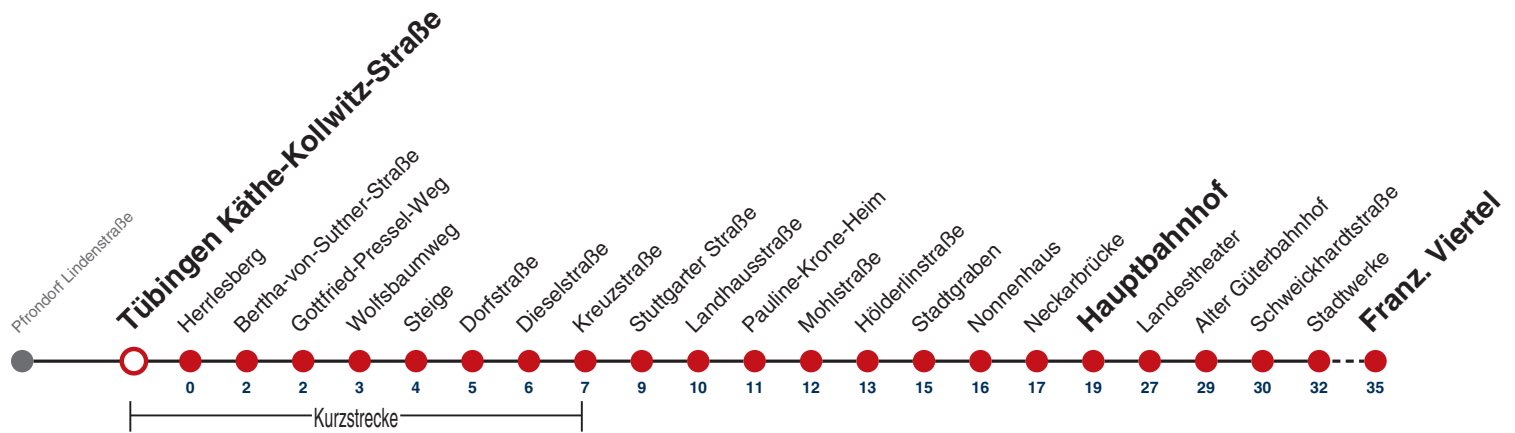

1

Tübingen Käthe-Kollwitz-Straße → Tübingen Franz. Viertel

Gültig ab 12.12.2021

	Mo - Fr (Normal)				Mo - Fr (Ferien)		Samstag		Sonn-/Feiertag		
05	17^A	30^A	45		17^A	35^A	17^A	35^A	17^A	35^A	
06	00^A	15	30^A	45	15	45	05^A	35^A	05^A	35^A	
07	00^A_S	00^A	15	30^A	45	15	45	05^A	35^A	05^A	35^A
08	00^A	15	30^A	45	15	45	16	46	05^A	35^A	
09	00^A	15	30^A	45	15	45	16	46	05^A	35^A	
10	00^A	15	30^A	45	15	45	16	46	05^A	35^A	
11	00^A	15	30^A	45	15	45	16	46	05^A	35^A	
12	00^A	15	30^A	45	15	45	16	46	05^A	35^A	
13	00^A	15	30^A	45	15	45	16	46	05^A	35^A	
14	00^A	15	30^A	45	15	45	16	46	05^A	35^A	
15	00^A	15	30^A	45	15	45	16	46	05^A	35^A	
16	00^A	15	30^A	45	15	45	16	46	05^A	35^A	
17	00^A	15	30^A	45	15	45	16	46	05^A	35^A	
18	00^A	15	30^A	45	15	45	16^{A18}	46^{A18}	05^A	35^A	
19	00^A	15	30^A	45	15	45	16^{A18}	46^{A18}	05^A	35^A	
20	00^A	15^A	35^A		15^A	35^A	16^A_{A18}	35^A_{A18}	05^A	35^A	
21	05^A	35^A			05^A	35^A	05^A_{A18}	35^A_{A26}	05^A	35^A	
22	05^A	35^A			05^A	35^A	05^A_{A26}	35^A_{A26}	05^A	35^A	
23	05^A	35^A			05^A	35^A	05^A_{A26}	35^A_{A26}	05^A	35^A	
00	05^A				05^A		05^A_{A26}		05^A		
01											

A bis Tübingen Hauptbahnhof

S nur an Schultagen

A18 nicht 24.12.

A26 nicht 24. und 31.12.

Ferienfahrplan gilt 27.12.21 - 07.01.22 (Weihnachtsferien) und 01.08.22 - 09.09.22. (Sommerferien)

Fahrplanauskünfte rund um die Uhr:
naldo-App & landesweite Fahrplanauskunft
(0800 29 82 743, kostenlos)