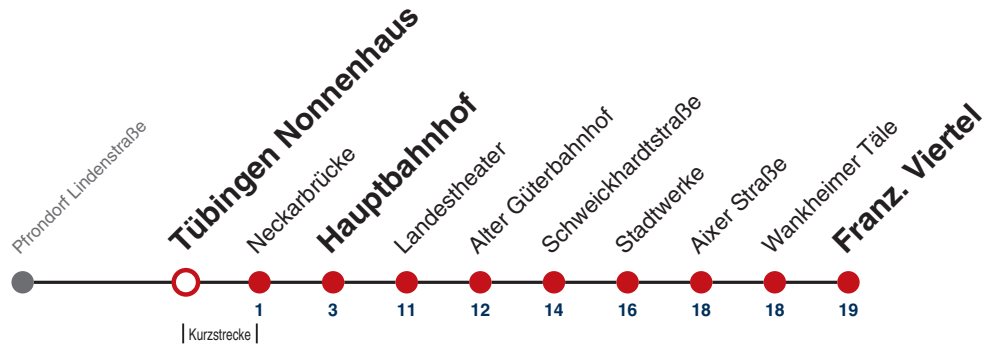

Tübingen Nonnenhaus → Tübingen Franz. Viertel

Gültig ab 12.12.2021

	Mo - Fr (Normal)				Mo - Fr (Ferien)			Samstag		Sonn-/Feiertag		
05	31^A	47^A			31^A	49^A		31^A	49^A	31^A	49^A	
06	02	17^A	32	47^A	32			19^A	49^A	19^A	49^A	
07	02	17^A_S	17^A	32	47^A	02	32	19^A	49^A	19^A	49^A	
08	02	17^A	32	47^A	02	32		32		19^A	49^A	
09	02	17^A	32	47^A	02	32		02	32	19^A	49^A	
10	02	17^A	32	47^A	02	32		02	32	19^A	49^A	
11	02	17^A	32	47^A	02	32		02	32	19^A	49^A	
12	02	17^A	32	47^A	02	32		02	32	19^A	49^A	
13	02	17^A	32	47^A	02	32		02	32	19^A	49^A	
14	02	17^A	32	47^A	02	32		02	32	19^A	49^A	
15	02	17^A	32	47^A	02	32		02	32	19^A	49^A	
16	02	17^A	32	47^A	02	32		02	32	19^A	49^A	
17	02	17^A	32	47^A	02	32		02	32	19^A	49^A	
18	02	17^A	32	47^A	02	32		02	32^{A18}	19^A	49^A	
19	02	17^A	32	47^A	02	32		02^{A18}	32^{A18}	19^A	49^A	
20	02	17^A	32^A	49^A	02	32^A	49^A	02^{A18}	32^A_{A18}	49^A_{A18}	19^A	49^A
21	19^A	49^A			19^A	49^A		19^A_{A18}	49^A_{A26}	19^A	49^A	
22	19^A	49^A			19^A	49^A		19^A_{A26}	49^A_{A26}	19^A	49^A	
23	19^A	49^A			19^A	49^A		19^A_{A26}	49^A_{A26}	19^A	49^A	
00	19^A				19^A			19^A_{A26}		19^A		
01												

A bis Tübingen Hauptbahnhof

S nur an Schultagen

A18 nicht 24.12.

A26 nicht 24. und 31.12.

Ferienfahrplan gilt 27.12.21 - 07.01.22 (Weihnachtsferien) und 01.08.22 - 09.09.22. (Sommerferien)

Fahrplanauskünfte rund um die Uhr:

naldo-App & landesweite Fahrplanauskunft
(0800 29 82 743, kostenlos)