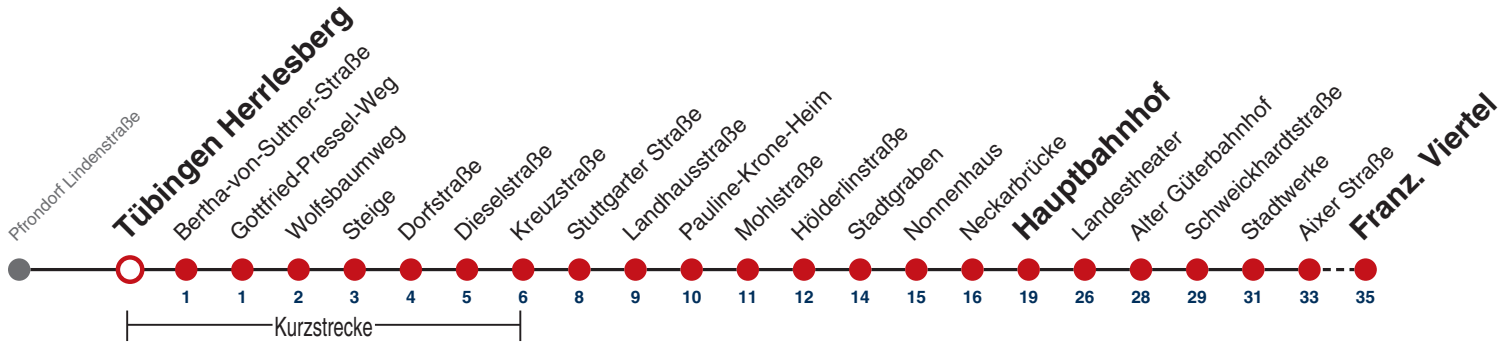

1

Tübingen Herrlesberg → Tübingen Franz. Viertel

Gültig ab 12.12.2021

	Mo - Fr (Normal)					Mo - Fr (Ferien)		Samstag		Sonn-/Feiertag	
05	18^A	31^A	46			18^A	36^A	18^A	36^A	18^A	36^A
06	01^A	16	31^A	46		16	46	06^A	36^A	06^A	36^A
07	01^A_S	01^A	16	31^A	46	16	46	06^A	36^A	06^A	36^A
08	01^A	16	31^A	46		16	46	17	47	06^A	36^A
09	01^A	16	31^A	46		16	46	17	47	06^A	36^A
10	01^A	16	31^A	46		16	46	17	47	06^A	36^A
11	01^A	16	31^A	46		16	46	17	47	06^A	36^A
12	01^A	16	31^A	46		16	46	17	47	06^A	36^A
13	01^A	16	31^A	46		16	46	17	47	06^A	36^A
14	01^A	16	31^A	46		16	46	17	47	06^A	36^A
15	01^A	16	31^A	46		16	46	17	47	06^A	36^A
16	01^A	16	31^A	46		16	46	17	47	06^A	36^A
17	01^A	16	31^A	46		16	46	17	47	06^A	36^A
18	01^A	16	31^A	46		16	46	17^{A18}	47^{A18}	06^A	36^A
19	01^A	16	31^A	46		16	46	17^{A18}	47^{A18}	06^A	36^A
20	01^A	16^A	36^A			16^A	36^A	17^A_{A18}	36^A_{A18}	06^A	36^A
21	06^A	36^A				06^A	36^A	06^A_{A18}	36^A_{A26}	06^A	36^A
22	06^A	36^A				06^A	36^A	06^A_{A26}	36^A_{A26}	06^A	36^A
23	06^A	36^A				06^A	36^A	06^A_{A26}	36^A_{A26}	06^A	36^A
00	06^A					06^A		06^A_{A26}		06^A	
01											

A bis Tübingen Hauptbahnhof

S nur an Schultagen

A18 nicht 24.12.

A26 nicht 24. und 31.12.

Ferienfahrplan gilt 27.12.21 - 07.01.22 (Weihnachtsferien) und 01.08.22 - 09.09.22. (Sommerferien)

Fahrplanauskünfte rund um die Uhr:

naldo-App & landesweite Fahrplanauskunft
(0800 29 82 743, kostenlos)