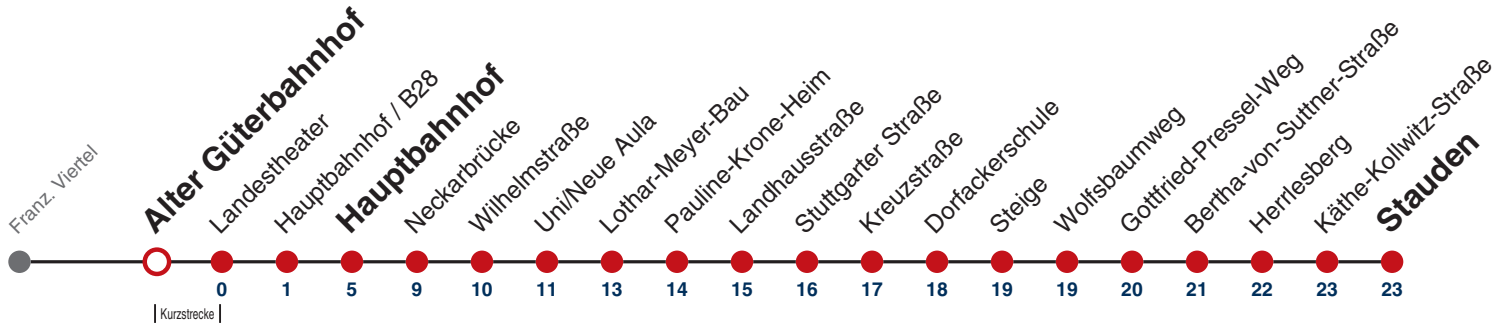

1

Alter Güterbahnhof → Stauden

Gültig ab 12.12.2021

	Mo - Fr (Normal)	Mo - Fr (Ferien)	Samstag	Sonn-/Feiertag
05	24^A_{WK}	24^A_{WK}		
06	01 31	01^A_W 31^A_W		
07	01^E 31	01^A_W 31^A_W		
08	01 31	01^A_W 31^A_W	00^A_W 30^A_W	
09	01 31	01^A_W 31^A_W	00^A_W 30^A_W	
10	01 31	01^A_W 31^A_W	00^A_W 30^A_W	
11	01 31	01^A_W 31^A_W	00^A_W 30^A_W	
12	01 31	01^A_W 31^A_W	00^A_W 30^A_W	
13	01 31	01^A_W 31^A_W	00^A_W 30^A_W	
14	01 31	01^A_W 31^A_W	00^A_W 30^A_W	
15	01 31	01^A_W 31^A_W	00^A_W 30^A_W	
16	01 31	01^A_W 31^A_W	00^A_W 30^A_W	
17	01 31	01^A_W 31^A_W	00^A_W 30^A_W	
18	01 31	01^A_W 31^A_W	00^A_W 30^{AW}_{A18}	
19	01 31	01^A_W 31^A_W	00^{AW}_{A18} 30^{AW}_{A18}	
20	01^A 36^A	01^A 36^A	00^A_{A18}	
21	06^A 36^A	06^A 36^A		
22	06^A 36^A	06^A 36^A		
23	06^A 36^A	06^A 36^A		
00	06^A	06^A		
01				

A bis Hauptbahnhof
E fährt an Schultagen weiter als E-Wagen Richtung WHO-Kliniken
W fährt ab Hbf weiter als Linie 7 nach Pfrondorf

A18 nicht 24.12.
WK fährt ab Hauptbahnhof weiter als Linie 13 Richtung Kliniken- Wanne

Ferienfahrplan gilt 27.12.21 - 07.01.22 (Weihnachtsferien) und 01.08.22 - 09.09.22. (Sommerferien)

Fahrplanauskünfte rund um die Uhr:
naldo-App & landesweite Fahrplanauskunft
(0800 29 82 743, kostenlos)