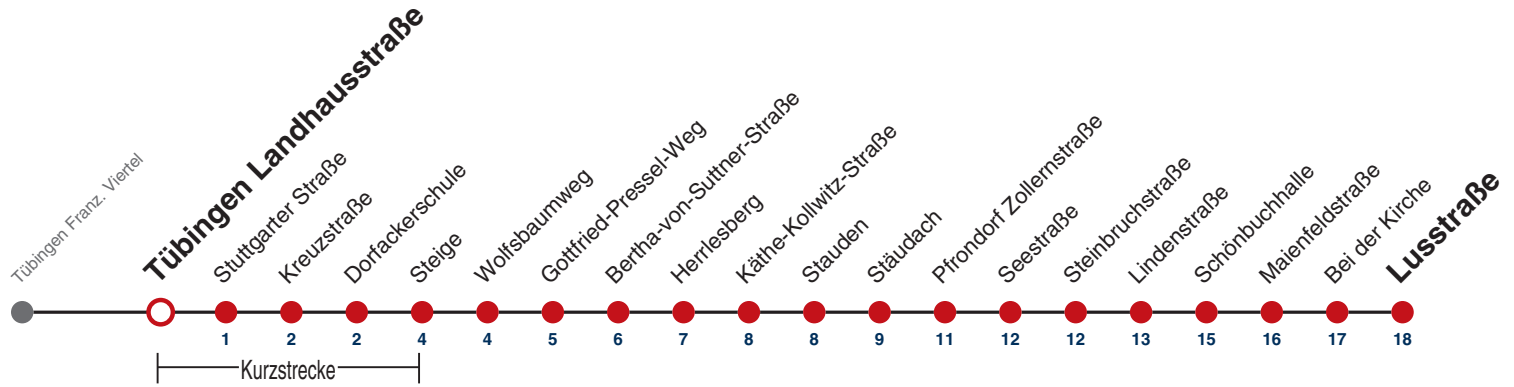

1

Tübingen Landhausstraße → Pfrondorf Lusstraße

Gültig ab 12.12.2021

	Mo - Fr (Normal)	Mo - Fr (Ferien)	Samstag	Sonn-/Feiertag
05	46^A		45^{R9}	45^{R9}
06	01^A 16^A 31^A 46^A	01^A 31^A	40	40
07	01^A 16^A_E 31^A 46^A	01^A 31^A	10 40	10 40
08	01^A 16^A 31^A 46^A	01^A 31^A	01^A 31^A	10 40
09	01^A 16^A 31^A 46^A	01^A 31^A	01^A 31^A	10 40
10	01^A 16^A 31^A 46^A	01^A 31^A	01^A 31^A	10 40
11	01^A 16^A 31^A 46^A	01^A 31^A	01^A 31^A	10 40
12	01^A 16^A 31^A 46^A	01^A 31^A	01^A 31^A	10 40
13	01^A 16^A 31^A 46^A	01^A 31^A	01^A 31^A	10 40
14	01^A 16^A 31^A 46^A	01^A 31^A	01^A 31^A	10 40
15	01^A 16^A 31^A 46^A	01^A 31^A	01^A 31^A	10 40
16	01^A 16^A 31^A 46^A	01^A 31^A	01^A 31^A	10 40
17	01^A 16^A 31^A 46^A	01^A 31^A	01^A 31^A	10 40
18	01^A 16^A 31^A 46^A	01^A 31^A	01^A 31^A	10 40
19	01^A 16^A 31^A 46^A	01^A 31^A	01^A 31^A	10 40
20	01^A 10 40	01^A 10 40	10^{A18} 40^{A18}	10 40
21	10 40	10 40	10^{A26} 40^{A26}	10 40
22	10 40	10 40	10^{A26} 40^{A26}	10 40
23	10 40	10 40	10^{A26} 40^{A26}	10 40
00	10	10	10^{A26}	10 40
01				

A bis Tübingen Stauden

E fährt an Schultagen weiter als E-Wagen Richtung WHO-Kliniken

A18 nicht 24.12.

A26 nicht 24. und 31.12.

R9 Anmeldefahrt, Anmeldung mind. 30 Min. vor Abfahrt, Tel. 07071 / 34 00 0

Ferienfahrplan gilt 27.12.21 - 07.01.22 (Weihnachtsferien) und 01.08.22 - 09.09.22. (Sommerferien)

Fahrplanauskünfte rund um die Uhr:
naldo-App & landesweite Fahrplanauskunft
(0800 29 82 743, kostenlos)