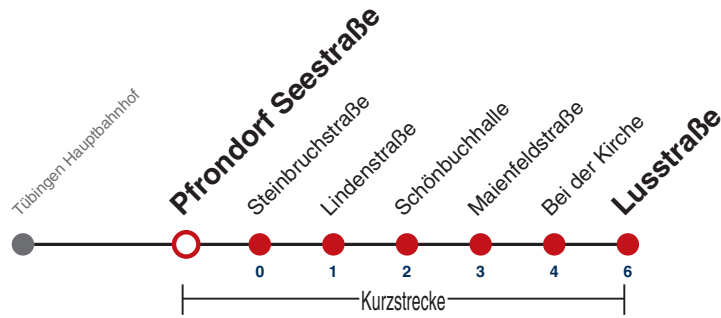

1

Pfrondorf Seestraße → Pfrondorf Lusstraße

Gültig ab 12.12.2021

	Mo - Fr (Normal)	Mo - Fr (Ferien)	Samstag	Sonn-/Feiertag
05			57^{R9}	57^{R9}
06			52	52
07			22 52	22 52
08				22 52
09				22 52
10				22 52
11				22 52
12				22 52
13				22 52
14				22 52
15				22 52
16				22 52
17				22 52
18				22 52
19				22 52
20	22 52	22 52	22^{A18} 52^{A18}	22 52
21	22 52	22 52	22^{A26} 52^{A26}	22 52
22	22 52	22 52	22^{A26} 52^{A26}	22 52
23	22 52	22 52	22^{A26} 52^{A26}	22 52
00	22	22	22^{A26}	22 52
01				

A18 nicht 24.12.

A26 nicht 24. und 31.12.

R9 Anmeldefahrt, Anmeldung mind. 30 Min. vor Abfahrt, Tel. 07071 / 34 00 0

Ferienfahrplan gilt 27.12.21 - 07.01.22 (Weihnachtsferien) und 01.08.22 - 09.09.22. (Sommerferien)

Fahrplanauskünfte rund um die Uhr:
naldo-App & landesweite Fahrplanauskunft
(0800 29 82 743, kostenlos)