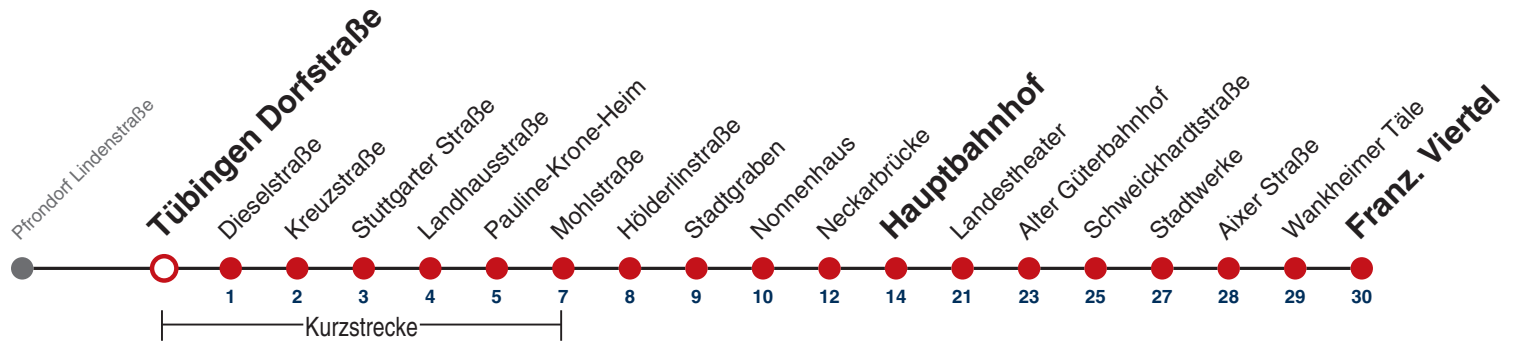

1

Tübingen Dorfstraße → Tübingen Franz. Viertel

Gültig ab 12.12.2021

	Mo - Fr (Normal)					Mo - Fr (Ferien)		Samstag		Sonn-/Feiertag	
05	22^A	36^A	51			22^A	40^A	22^A	40^A	22^A	40^A
06	06^A	21	36^A	51		21	51	10^A	40^A	10^A	40^A
07	06^A_S	06^A	21	36^A	51	21	51	10^A	40^A	10^A	40^A
08	06^A	21	36^A	51		21	51	21	51	10^A	40^A
09	06^A	21	36^A	51		21	51	21	51	10^A	40^A
10	06^A	21	36^A	51		21	51	21	51	10^A	40^A
11	06^A	21	36^A	51		21	51	21	51	10^A	40^A
12	06^A	21	36^A	51		21	51	21	51	10^A	40^A
13	06^A	21	36^A	51		21	51	21	51	10^A	40^A
14	06^A	21	36^A	51		21	51	21	51	10^A	40^A
15	06^A	21	36^A	51		21	51	21	51	10^A	40^A
16	06^A	21	36^A	51		21	51	21	51	10^A	40^A
17	06^A	21	36^A	51		21	51	21	51	10^A	40^A
18	06^A	21	36^A	51		21	51	21^{A18}	51^{A18}	10^A	40^A
19	06^A	21	36^A	51		21	51	21^{A18}	51^{A18}	10^A	40^A
20	06^A	21^A	40^A			21^A	40^A	21^A_{A18}	40^A_{A18}	10^A	40^A
21	10^A	40^A				10^A	40^A	10^A_{A18}	40^A_{A26}	10^A	40^A
22	10^A	40^A				10^A	40^A	10^A_{A26}	40^A_{A26}	10^A	40^A
23	10^A	40^A				10^A	40^A	10^A_{A26}	40^A_{A26}	10^A	40^A
00	10^A					10^A		10^A_{A26}		10^A	
01											

A bis Tübingen Hauptbahnhof

S nur an Schultagen

A18 nicht 24.12.

A26 nicht 24. und 31.12.

Ferienfahrplan gilt 27.12.21 - 07.01.22 (Weihnachtsferien) und 01.08.22 - 09.09.22. (Sommerferien)

Fahrplanauskünfte rund um die Uhr:
naldo-App & landesweite Fahrplanauskunft
(0800 29 82 743, kostenlos)