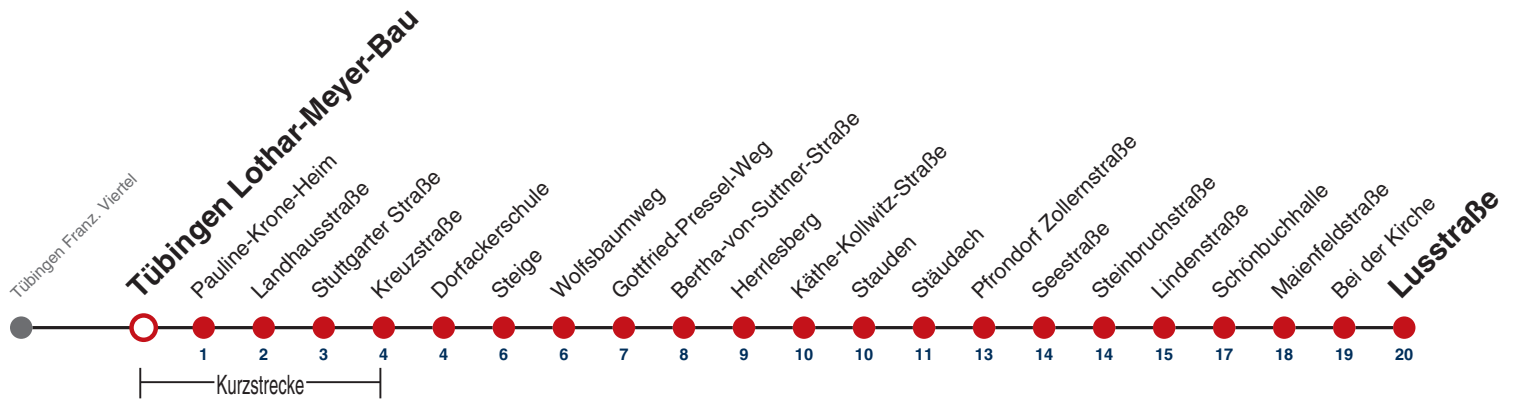

1

Tübingen Lothar-Meyer-Bau → Pfrondorf Lusstraße

Gültig ab 12.12.2021

	Mo - Fr (Normal)				Mo - Fr (Ferien)		Samstag		Sonn-/Feiertag	
05	44^A	59^A			59^A		43^{R9}		43^{R9}	
06	14^A	29^A	44^A	59^A	29^A	59^A	38		38	
07	14^A	29^A	44^A	59^A	29^A	59^A	08	38	59^A	08 38
08	14^A	29^A	44^A	59^A	29^A	59^A	29^A	59^A		08 38
09	14^A	29^A	44^A	59^A	29^A	59^A	29^A	59^A		08 38
10	14^A	29^A	44^A	59^A	29^A	59^A	29^A	59^A		08 38
11	14^A	29^A	44^A	59^A	29^A	59^A	29^A	59^A		08 38
12	14^A	29^A	44^A	59^A	29^A	59^A	29^A	59^A		08 38
13	14^A	29^A	44^A	59^A	29^A	59^A	29^A	59^A		08 38
14	14^A	29^A	44^A	59^A	29^A	59^A	29^A	59^A		08 38
15	14^A	29^A	44^A	59^A	29^A	59^A	29^A	59^A		08 38
16	14^A	29^A	44^A	59^A	29^A	59^A	29^A	59^A		08 38
17	14^A	29^A	44^A	59^A	29^A	59^A	29^A	59^A		08 38
18	14^A	29^A	44^A	59^A	29^A	59^A	29^A	59^A		08 38
19	14^A	29^A	44^A	59^A	29^A	59^A	29^A			08 38
20	08	38			08	38	08^{A18}	38^{A18}		08 38
21	08	38			08	38	08^{A26}	38^{A26}		08 38
22	08	38			08	38	08^{A26}	38^{A26}		08 38
23	08	38			08	38	08^{A26}	38^{A26}		08 38
00	08				08		08^{A26}			08 38
01										

A bis Tübingen Stauden

E fährt an Schultagen weiter als E-Wagen Richtung WHO-Kliniken

A18 nicht 24.12.

A26 nicht 24. und 31.12.

R9 Anmeldefahrt, Anmeldung mind. 30 Min. vor Abfahrt, Tel. 07071 / 34 00 0

Ferienfahrplan gilt 27.12.21 - 07.01.22 (Weihnachtsferien) und 01.08.22 - 09.09.22. (Sommerferien)

Fahrplanauskünfte rund um die Uhr:
naldo-App & landesweite Fahrplanauskunft
(0800 29 82 743, kostenlos)