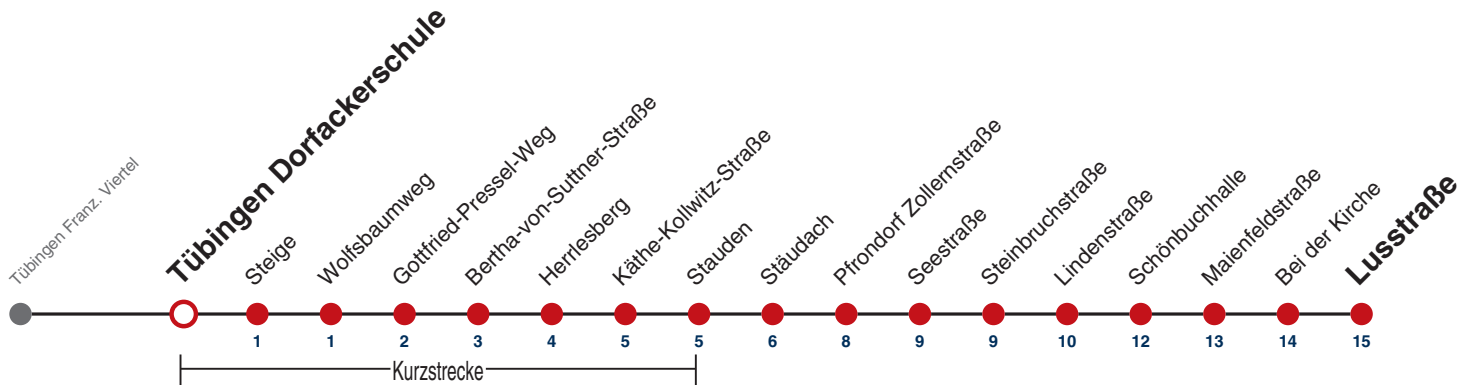

1

Tübingen Dorfsackerschule → Pfrondorf Lusstraße

Gültig ab 12.12.2021

	Mo - Fr (Normal)	Mo - Fr (Ferien)	Samstag	Sonn-/Feiertag
05	49^A		48^{R9}	48^{R9}
06	04^A 19^A 34^A 49^A	04^A 34^A	43	43
07	04^A 19^A_E 34^A 49^A	04^A 34^A	13 43	13 43
08	04^A 19^A 34^A 49^A	04^A 34^A	04^A 34^A	13 43
09	04^A 19^A 34^A 49^A	04^A 34^A	04^A 34^A	13 43
10	04^A 19^A 34^A 49^A	04^A 34^A	04^A 34^A	13 43
11	04^A 19^A 34^A 49^A	04^A 34^A	04^A 34^A	13 43
12	04^A 19^A 34^A 49^A	04^A 34^A	04^A 34^A	13 43
13	04^A 19^A 34^A 49^A	04^A 34^A	04^A 34^A	13 43
14	04^A 19^A 34^A 49^A	04^A 34^A	04^A 34^A	13 43
15	04^A 19^A 34^A 49^A	04^A 34^A	04^A 34^A	13 43
16	04^A 19^A 34^A 49^A	04^A 34^A	04^A 34^A	13 43
17	04^A 19^A 34^A 49^A	04^A 34^A	04^A 34^A	13 43
18	04^A 19^A 34^A 49^A	04^A 34^A	04^A 34^A	13 43
19	04^A 19^A 34^A 49^A	04^A 34^A	04^A 34^A	13 43
20	04^A 13 43	04^A 13 43	13^{A18} 43^{A18}	13 43
21	13 43	13 43	13^{A26} 43^{A26}	13 43
22	13 43	13 43	13^{A26} 43^{A26}	13 43
23	13 43	13 43	13^{A26} 43^{A26}	13 43
00	13	13	13^{A26}	13 43
01				

A bis Tübingen Stauden

E fährt an Schultagen weiter als E-Wagen Richtung WHO-Kliniken

A18 nicht 24.12.

A26 nicht 24. und 31.12.

R9 Anmeldefahrt, Anmeldung mind. 30 Min. vor Abfahrt, Tel. 07071 / 34 00 0

Ferienfahrplan gilt 27.12.21 - 07.01.22 (Weihnachtsferien) und 01.08.22 - 09.09.22. (Sommerferien)

Fahrplanauskünfte rund um die Uhr:
naldo-App & landesweite Fahrplanauskunft
(0800 29 82 743, kostenlos)