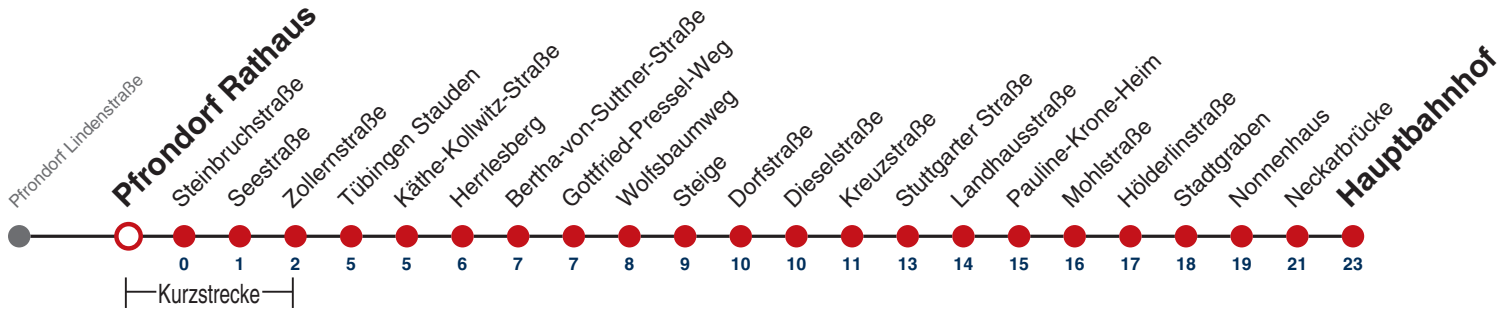

1

Pfrondorf Rathaus → Tübingen Hauptbahnhof

Gültig ab 12.12.2021

	Mo - Fr (Normal)	Mo - Fr (Ferien)	Samstag	Sonn-/Feiertag
05	12	12 30	12 30	12 30
06			00 30	00 30
07			00 30	00 30
08				00 30
09				00 30
10				00 30
11				00 30
12				00 30
13				00 30
14				00 30
15				00 30
16				00 30
17				00 30
18				00 30
19				00 30
20	30	30	30^{A18}	00 30
21	00 30	00 30	00^{A18} 30^{A26}	00 30
22	00 30	00 30	00^{A26} 30^{A26}	00 30
23	00 30	00 30	00^{A26} 30^{A26}	00 30
00	00	00	00^{A26}	00
01				

A18 nicht 24.12.

A26 nicht 24. und 31.12.

Ferienfahrplan gilt 27.12.21 - 07.01.22 (Weihnachtsferien) und 01.08.22 - 09.09.22. (Sommerferien)

Fahrplanauskünfte rund um die Uhr:
naldo-App & landesweite Fahrplanauskunft
(0800 29 82 743, kostenlos)