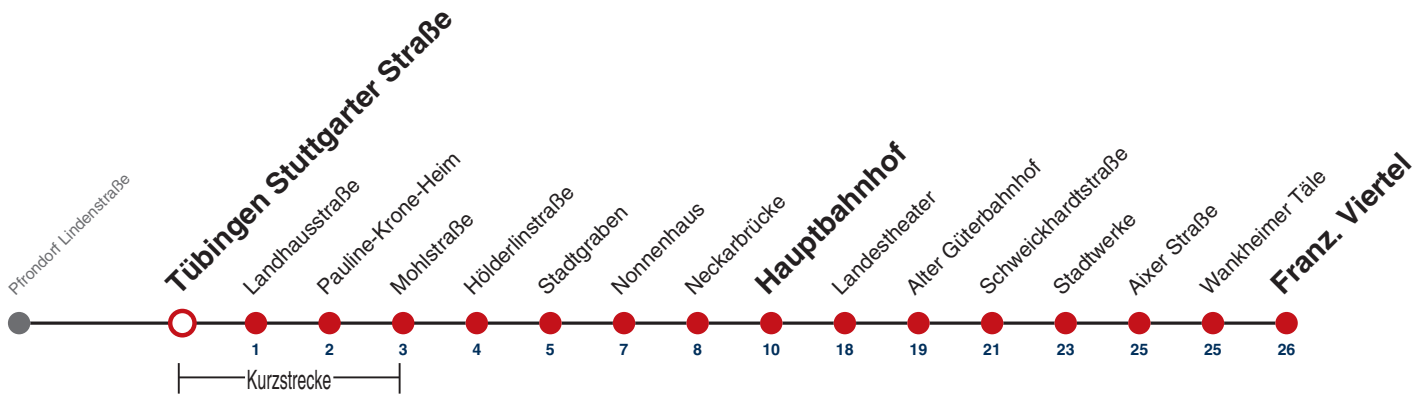

Tübingen Stuttgarter Straße → Tübingen Franz. Viertel

Gültig ab 12.12.2021

	Mo - Fr (Normal)				Mo - Fr (Ferien)		Samstag		Sonn-/Feiertag		
05	25^A	40^A	55		25^A	43^A	25^A	43^A	25^A	43^A	
06	10^A	25	40^A	55	25	55	13^A	43^A	13^A	43^A	
07	10^A_S	10^A	25	40^A	55	25	55	13^A	43^A	13^A	43^A
08	10^A	25	40^A	55	25	55	25	55	13^A	43^A	
09	10^A	25	40^A	55	25	55	25	55	13^A	43^A	
10	10^A	25	40^A	55	25	55	25	55	13^A	43^A	
11	10^A	25	40^A	55	25	55	25	55	13^A	43^A	
12	10^A	25	40^A	55	25	55	25	55	13^A	43^A	
13	10^A	25	40^A	55	25	55	25	55	13^A	43^A	
14	10^A	25	40^A	55	25	55	25	55	13^A	43^A	
15	10^A	25	40^A	55	25	55	25	55	13^A	43^A	
16	10^A	25	40^A	55	25	55	25	55	13^A	43^A	
17	10^A	25	40^A	55	25	55	25	55	13^A	43^A	
18	10^A	25	40^A	55	25	55	25^{A18}	55^{A18}	13^A	43^A	
19	10^A	25	40^A	55	25	55	25^{A18}	55^{A18}	13^A	43^A	
20	10^A	25^A	43^A		25^A	43^A	25^A_{A18}	43^A_{A18}	13^A	43^A	
21	13^A	43^A			13^A	43^A	13^A_{A18}	43^A_{A26}	13^A	43^A	
22	13^A	43^A			13^A	43^A	13^A_{A26}	43^A_{A26}	13^A	43^A	
23	13^A	43^A			13^A	43^A	13^A_{A26}	43^A_{A26}	13^A	43^A	
00	13^A				13^A		13^A_{A26}		13^A		
01											

A bis Tübingen Hauptbahnhof

S nur an Schultagen

A18 nicht 24.12.

A26 nicht 24. und 31.12.

Ferienfahrplan gilt 27.12.21 - 07.01.22 (Weihnachtsferien) und 01.08.22 - 09.09.22. (Sommerferien)

Fahrplanauskünfte rund um die Uhr:

naldo-App & landesweite Fahrplanauskunft
(0800 29 82 743, kostenlos)