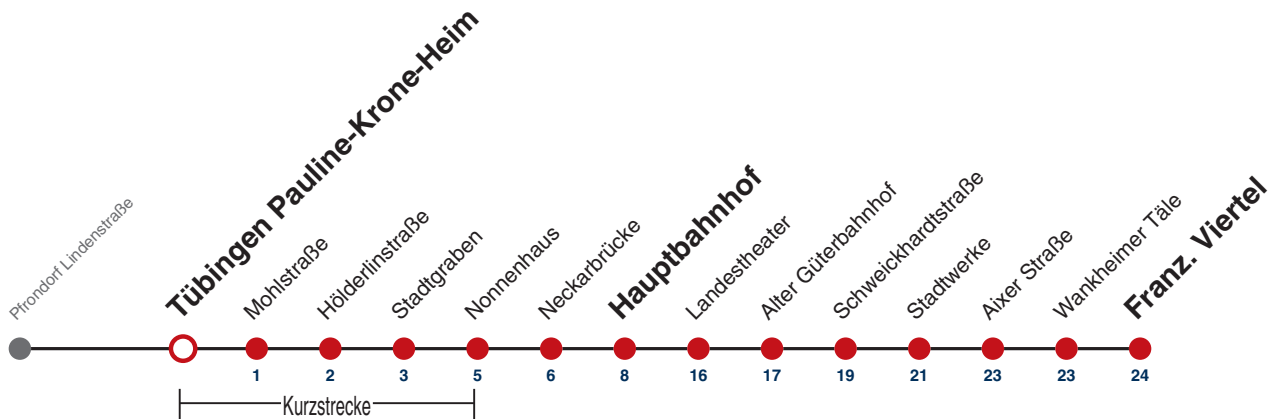

1

Tübingen Pauline-Krone-Heim → Tübingen Franz. Viertel

Gültig ab 12.12.2021

	Mo - Fr (Normal)					Mo - Fr (Ferien)		Samstag		Sonn-/Feiertag	
05	27^A	42^A	57			27^A	45^A	27^A	45^A	27^A	45^A
06	12^A	27	42^A	57		27	57	15^A	45^A	15^A	45^A
07	12^A_S	12^A	27	42^A	57	27	57	15^A	45^A	15^A	45^A
08	12^A	27	42^A	57		27	57	27	57	15^A	45^A
09	12^A	27	42^A	57		27	57	27	57	15^A	45^A
10	12^A	27	42^A	57		27	57	27	57	15^A	45^A
11	12^A	27	42^A	57		27	57	27	57	15^A	45^A
12	12^A	27	42^A	57		27	57	27	57	15^A	45^A
13	12^A	27	42^A	57		27	57	27	57	15^A	45^A
14	12^A	27	42^A	57		27	57	27	57	15^A	45^A
15	12^A	27	42^A	57		27	57	27	57	15^A	45^A
16	12^A	27	42^A	57		27	57	27	57	15^A	45^A
17	12^A	27	42^A	57		27	57	27	57	15^A	45^A
18	12^A	27	42^A	57		27	57	27^{A18}	57^{A18}	15^A	45^A
19	12^A	27	42^A	57		27	57	27^{A18}	57^{A18}	15^A	45^A
20	12^A	27^A	45^A			27^A	45^A	27^A_{A18}	45^A_{A18}	15^A	45^A
21	15^A	45^A				15^A	45^A	15^A_{A18}	45^A_{A26}	15^A	45^A
22	15^A	45^A				15^A	45^A	15^A_{A26}	45^A_{A26}	15^A	45^A
23	15^A	45^A				15^A	45^A	15^A_{A26}	45^A_{A26}	15^A	45^A
00	15^A					15^A		15^A_{A26}		15^A	
01											

A bis Tübingen Hauptbahnhof

S nur an Schultagen

A18 nicht 24.12.

A26 nicht 24. und 31.12.

Ferienfahrplan gilt 27.12.21 - 07.01.22 (Weihnachtsferien) und 01.08.22 - 09.09.22. (Sommerferien)

Fahrplanauskünfte rund um die Uhr:

naldo-App & landesweite Fahrplanauskunft
(0800 29 82 743, kostenlos)