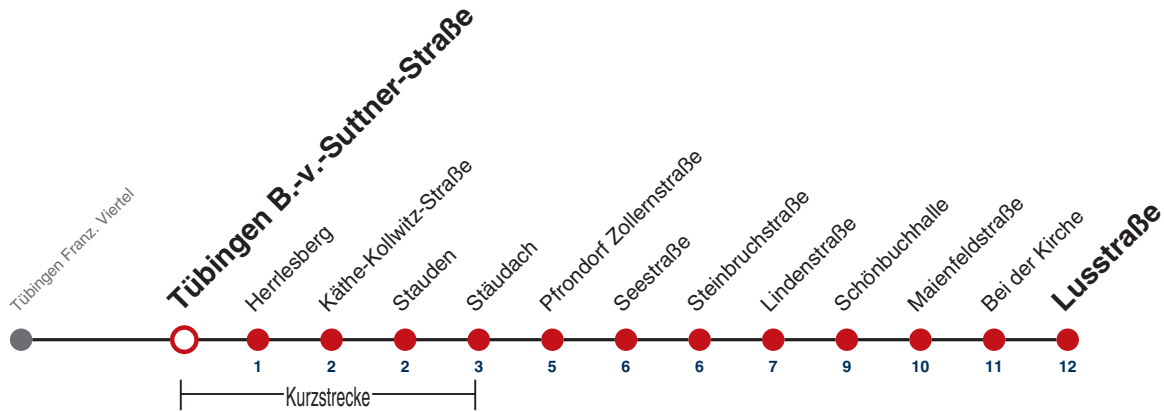

1

Tübingen B.-v.-Suttner-Straße → Pfrondorf Lusstraße

Gültig ab 12.12.2021

	Mo - Fr (Normal)	Mo - Fr (Ferien)	Samstag	Sonn-/Feiertag
05	52^A		51^{R9}	51^{R9}
06	07^A 22^A 37^A 52^A	07^A 37^A	46	46
07	07^A 22^A_E 37^A 52^A	07^A 37^A	16 46	16 46
08	07^A 22^A 37^A 52^A	07^A 37^A	07^A 37^A	16 46
09	07^A 22^A 37^A 52^A	07^A 37^A	07^A 37^A	16 46
10	07^A 22^A 37^A 52^A	07^A 37^A	07^A 37^A	16 46
11	07^A 22^A 37^A 52^A	07^A 37^A	07^A 37^A	16 46
12	07^A 22^A 37^A 52^A	07^A 37^A	07^A 37^A	16 46
13	07^A 22^A 37^A 52^A	07^A 37^A	07^A 37^A	16 46
14	07^A 22^A 37^A 52^A	07^A 37^A	07^A 37^A	16 46
15	07^A 22^A 37^A 52^A	07^A 37^A	07^A 37^A	16 46
16	07^A 22^A 37^A 52^A	07^A 37^A	07^A 37^A	16 46
17	07^A 22^A 37^A 52^A	07^A 37^A	07^A 37^A	16 46
18	07^A 22^A 37^A 52^A	07^A 37^A	07^A 37^A	16 46
19	07^A 22^A 37^A 52^A	07^A 37^A	07^A 37^A	16 46
20	07^A 16 46	07^A 16 46	16^{A18} 46^{A18}	16 46
21	16 46	16 46	16^{A26} 46^{A26}	16 46
22	16 46	16 46	16^{A26} 46^{A26}	16 46
23	16 46	16 46	16^{A26} 46^{A26}	16 46
00	16	16	16^{A26}	16 46
01				

A bis Tübingen Stauden

E fährt an Schultagen weiter als E-Wagen Richtung WHO-Kliniken

A18 nicht 24.12.

A26 nicht 24. und 31.12.

R9 Anmeldefahrt, Anmeldung mind. 30 Min. vor Abfahrt, Tel. 07071 / 34 00 0

Ferienfahrplan gilt 27.12.21 - 07.01.22 (Weihnachtsferien) und 01.08.22 - 09.09.22. (Sommerferien)

Fahrplanauskünfte rund um die Uhr:
naldo-App & landesweite Fahrplanauskunft
(0800 29 82 743, kostenlos)