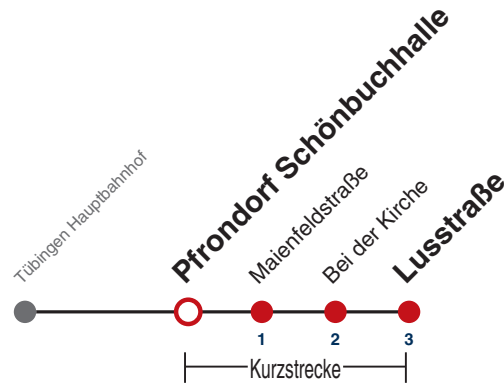

1

Pfrondorf Schönbuchhalle → Pfrondorf Lusstraße

Gültig ab 12.12.2021

	Mo - Fr (Normal)	Mo - Fr (Ferien)	Samstag	Sonn-/Feiertag
05				
06			00^{R9} 55	00^{R9} 55
07			25 57	25 55
08				25 55
09				25 55
10				25 55
11				25 55
12				25 55
13				25 55
14				25 55
15				25 55
16				25 55
17				25 55
18				25 55
19				25 55
20	25 55	25 55	25^{A18} 55^{A18}	25 55
21	25 55	25 55	25^{A26} 55^{A26}	25 55
22	25 55	25 55	25^{A26} 55^{A26}	25 55
23	25 55	25 55	25^{A26} 55^{A26}	25 55
00	25	25	25^{A26}	25 55
01				

A18 nicht 24.12.

A26 nicht 24. und 31.12.

R9 Anmeldefahrt, Anmeldung mind. 30 Min. vor Abfahrt, Tel. 07071 / 34 00 0

Ferienfahrplan gilt 27.12.21 - 07.01.22 (Weihnachtsferien) und 01.08.22 - 09.09.22. (Sommerferien)

Fahrplanauskünfte rund um die Uhr:
naldo-App & landesweite Fahrplanauskunft
(0800 29 82 743, kostenlos)