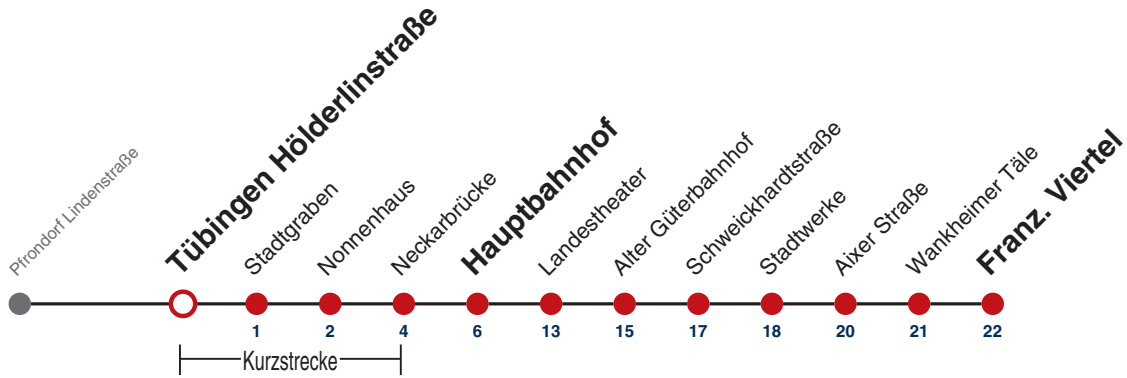

1

Tübingen Hölderlinstraße → Tübingen Franz. Viertel

Gültig ab 12.12.2021

	Mo - Fr (Normal)					Mo - Fr (Ferien)		Samstag		Sonn-/Feiertag	
05	29^A	44^A	59			29^A	47^A	29^A	47^A	29^A	47^A
06	14^A	29	44^A	59		29	59	17^A	47^A	17^A	47^A
07	14^{A_S}	14^A	29	44^A	59	29	59	17^A	47^A	17^A	47^A
08	14^A	29	44^A	59		29	59	29	59	17^A	47^A
09	14^A	29	44^A	59		29	59	29	59	17^A	47^A
10	14^A	29	44^A	59		29	59	29	59	17^A	47^A
11	14^A	29	44^A	59		29	59	29	59	17^A	47^A
12	14^A	29	44^A	59		29	59	29	59	17^A	47^A
13	14^A	29	44^A	59		29	59	29	59	17^A	47^A
14	14^A	29	44^A	59		29	59	29	59	17^A	47^A
15	14^A	29	44^A	59		29	59	29	59	17^A	47^A
16	14^A	29	44^A	59		29	59	29	59	17^A	47^A
17	14^A	29	44^A	59		29	59	29	59	17^A	47^A
18	14^A	29	44^A	59		29	59	29^{A18}	59^{A18}	17^A	47^A
19	14^A	29	44^A	59		29	59	29^{A18}	59^{A18}	17^A	47^A
20	14^A	29^A	47^A			29^A	47^A	29^{A_{A18}}	47^{A_{A18}}	17^A	47^A
21	17^A	47^A				17^A	47^A	17^{A_{A18}}	47^{A_{A26}}	17^A	47^A
22	17^A	47^A				17^A	47^A	17^{A_{A26}}	47^{A_{A26}}	17^A	47^A
23	17^A	47^A				17^A	47^A	17^{A_{A26}}	47^{A_{A26}}	17^A	47^A
00	17^A					17^A		17^{A_{A26}}		17^A	
01											

A bis Tübingen Hauptbahnhof

S nur an Schultagen

A18 nicht 24.12.

A26 nicht 24. und 31.12.

Ferienfahrplan gilt 27.12.21 - 07.01.22 (Weihnachtsferien) und 01.08.22 - 09.09.22. (Sommerferien)

Fahrplanauskünfte rund um die Uhr:
naldo-App & landesweite Fahrplanauskunft
(0800 29 82 743, kostenlos)