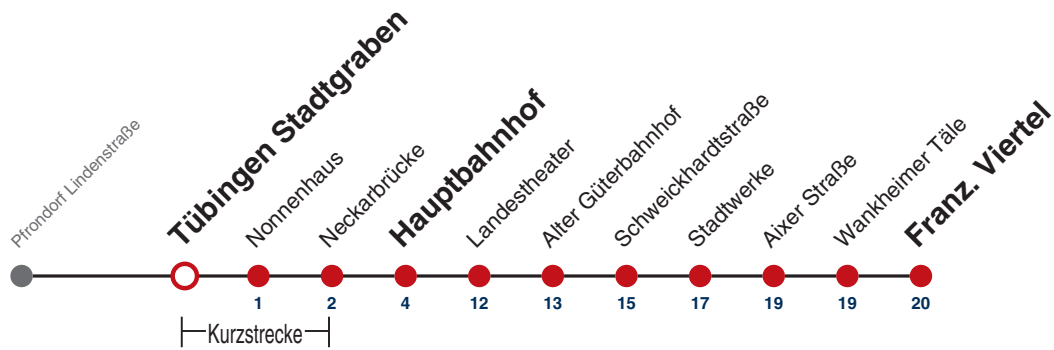

Tübingen Stadtgraben → Tübingen Franz. Viertel

Gültig ab 12.12.2021

	Mo - Fr (Normal)				Mo - Fr (Ferien)			Samstag		Sonn-/Feiertag		
05	30^A	46^A			30^A	48^A		30^A	48^A	30^A	48^A	
06	01	16^A	31	46^A	31			18^A	48^A	18^A	48^A	
07	01	16^A_S	16^A	31	46^A	01	31	18^A	48^A	18^A	48^A	
08	01	16^A	31	46^A	01	31		30		18^A	48^A	
09	01	16^A	31	46^A	01	31		00	30	18^A	48^A	
10	01	16^A	31	46^A	01	31		00	30	18^A	48^A	
11	01	16^A	31	46^A	01	31		00	30	18^A	48^A	
12	01	16^A	31	46^A	01	31		00	30	18^A	48^A	
13	01	16^A	31	46^A	01	31		00	30	18^A	48^A	
14	01	16^A	31	46^A	01	31		00	30	18^A	48^A	
15	01	16^A	31	46^A	01	31		00	30	18^A	48^A	
16	01	16^A	31	46^A	01	31		00	30	18^A	48^A	
17	01	16^A	31	46^A	01	31		00	30	18^A	48^A	
18	01	16^A	31	46^A	01	31		00	30^{A18}	18^A	48^A	
19	01	16^A	31	46^A	01	31		00^{A18}	30^{A18}	18^A	48^A	
20	01	16^A	31^A	48^A	01	31^A	48^A	00^{A18}	30^A_{A18}	48^A_{A18}	18^A	48^A
21	18^A	48^A			18^A	48^A		18^A_{A18}	48^A_{A26}	18^A	48^A	
22	18^A	48^A			18^A	48^A		18^A_{A26}	48^A_{A26}	18^A	48^A	
23	18^A	48^A			18^A	48^A		18^A_{A26}	48^A_{A26}	18^A	48^A	
00	18^A				18^A			18^A_{A26}		18^A		
01												

A bis Tübingen Hauptbahnhof

S nur an Schultagen

A18 nicht 24.12.

A26 nicht 24. und 31.12.

Ferienfahrplan gilt 27.12.21 - 07.01.22 (Weihnachtsferien) und 01.08.22 - 09.09.22. (Sommerferien)

Fahrplanauskünfte rund um die Uhr:

naldo-App & landesweite Fahrplanauskunft
(0800 29 82 743, kostenlos)