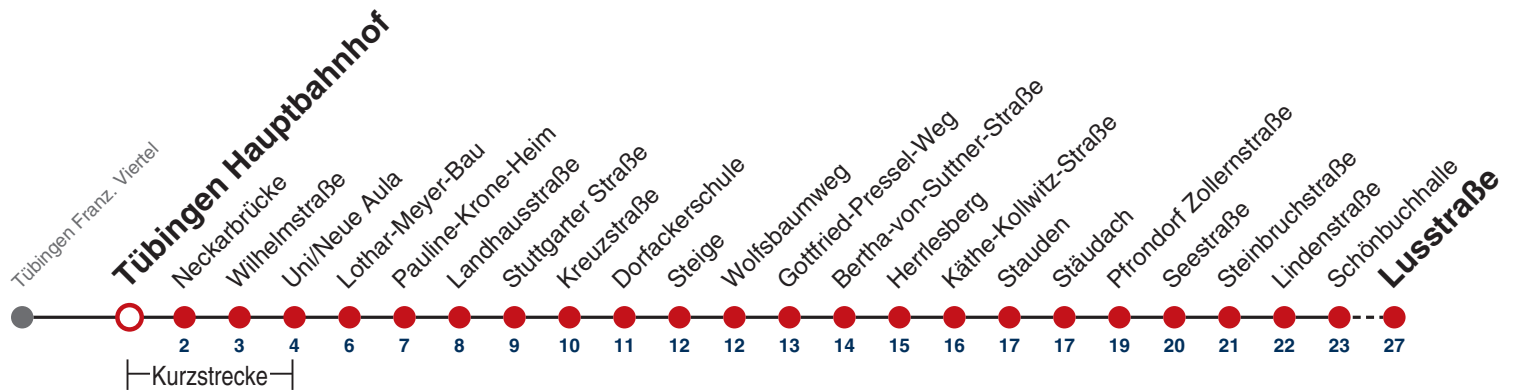

1

Tübingen Hauptbahnhof → Pfrondorf Lusstraße

Gültig ab 12.12.2021

	Mo - Fr (Normal)				Mo - Fr (Ferien)		Samstag			Sonn-/Feiertag	
05	38^A	53^A			53^A		37^{R9}			37^{R9}	
06	08^A	23^A	38^A	53^A	23^A	53^A	32			32	
07	08^A_E	23^A	38^A	53^A	23^A	53^A	02	32	53^A	02	32
08	08^A	23^A	38^A	53^A	23^A	53^A	23^A	53^A	02 32		
09	08^A	23^A	38^A	53^A	23^A	53^A	23^A 53^A			02 32	
10	08^A	23^A	38^A	53^A	23^A	53^A	23^A 53^A			02 32	
11	08^A	23^A	38^A	53^A	23^A	53^A	23^A 53^A			02 32	
12	08^A	23^A	38^A	53^A	23^A	53^A	23^A 53^A			02 32	
13	08^A	23^A	38^A	53^A	23^A	53^A	23^A 53^A			02 32	
14	08^A	23^A	38^A	53^A	23^A	53^A	23^A 53^A			02 32	
15	08^A	23^A	38^A	53^A	23^A	53^A	23^A 53^A			02 32	
16	08^A	23^A	38^A	53^A	23^A	53^A	23^A 53^A			02 32	
17	08^A	23^A	38^A	53^A	23^A	53^A	23^A 53^A			02 32	
18	08^A	23^A	38^A	53^A	23^A	53^A	23^A 53^A			02 32	
19	08^A	23^A	38^A	53^A	23^A	53^A	23^A			02 32	
20	02	32			02	32	02^{A18} 32^{A18}			02 32	
21	02	32			02	32	02^{A26} 32^{A26}			02 32	
22	02	32			02	32	02^{A26} 32^{A26}			02 32	
23	02	32			02	32	02^{A26} 32^{A26}			02 32	
00	02					02	02^{A26}			02 32	
01											

A bis Tübingen Stauden

E fährt an Schultagen weiter als E-Wagen Richtung WHO-Kliniken

A18 nicht 24.12.

A26 nicht 24. und 31.12.

R9 Anmeldefahrt, Anmeldung mind. 30 Min. vor Abfahrt, Tel. 07071 / 34 00 0

Ferienfahrplan gilt 27.12.21 - 07.01.22 (Weihnachtsferien) und 01.08.22 - 09.09.22. (Sommerferien)

Fahrplanauskünfte rund um die Uhr:

naldo-App & landesweite Fahrplanauskunft

(0800 29 82 743, kostenlos)