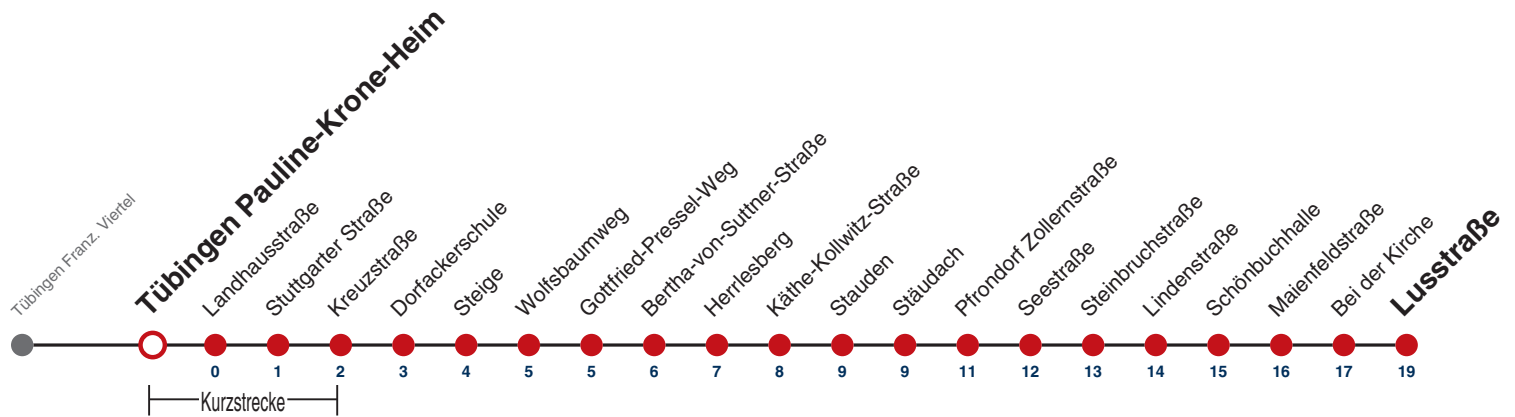

1

Tübingen Pauline-Krone-Heim → Pfrondorf Lusstraße

Gültig ab 12.12.2021

	Mo - Fr (Normal)	Mo - Fr (Ferien)	Samstag	Sonn-/Feiertag
05	45^A		44^{R9}	44^{R9}
06	00^A 15^A 30^A 45^A	00^A 30^A	39	39
07	00^A 15^A 30^A 45^A	00^A 30^A	09 39	09 39
08	00^A 15^A 30^A 45^A	00^A 30^A	00^A 30^A	09 39
09	00^A 15^A 30^A 45^A	00^A 30^A	00^A 30^A	09 39
10	00^A 15^A 30^A 45^A	00^A 30^A	00^A 30^A	09 39
11	00^A 15^A 30^A 45^A	00^A 30^A	00^A 30^A	09 39
12	00^A 15^A 30^A 45^A	00^A 30^A	00^A 30^A	09 39
13	00^A 15^A 30^A 45^A	00^A 30^A	00^A 30^A	09 39
14	00^A 15^A 30^A 45^A	00^A 30^A	00^A 30^A	09 39
15	00^A 15^A 30^A 45^A	00^A 30^A	00^A 30^A	09 39
16	00^A 15^A 30^A 45^A	00^A 30^A	00^A 30^A	09 39
17	00^A 15^A 30^A 45^A	00^A 30^A	00^A 30^A	09 39
18	00^A 15^A 30^A 45^A	00^A 30^A	00^A 30^A	09 39
19	00^A 15^A 30^A 45^A	00^A 30^A	00^A 30^A	09 39
20	00^A 09 39	00^A 09 39	09^{A18} 39^{A18}	09 39
21	09 39	09 39	09^{A26} 39^{A26}	09 39
22	09 39	09 39	09^{A26} 39^{A26}	09 39
23	09 39	09 39	09^{A26} 39^{A26}	09 39
00	09	09	09^{A26}	09 39
01				

A bis Tübingen Stauden

E fährt an Schultagen weiter als E-Wagen Richtung WHO-Kliniken

A18 nicht 24.12.

A26 nicht 24. und 31.12.

R9 Anmeldefahrt, Anmeldung mind. 30 Min. vor Abfahrt, Tel. 07071 / 34 00 0

Ferienfahrplan gilt 27.12.21 - 07.01.22 (Weihnachtsferien) und 01.08.22 - 09.09.22. (Sommerferien)

Fahrplanauskünfte rund um die Uhr:
naldo-App & landesweite Fahrplanauskunft
(0800 29 82 743, kostenlos)