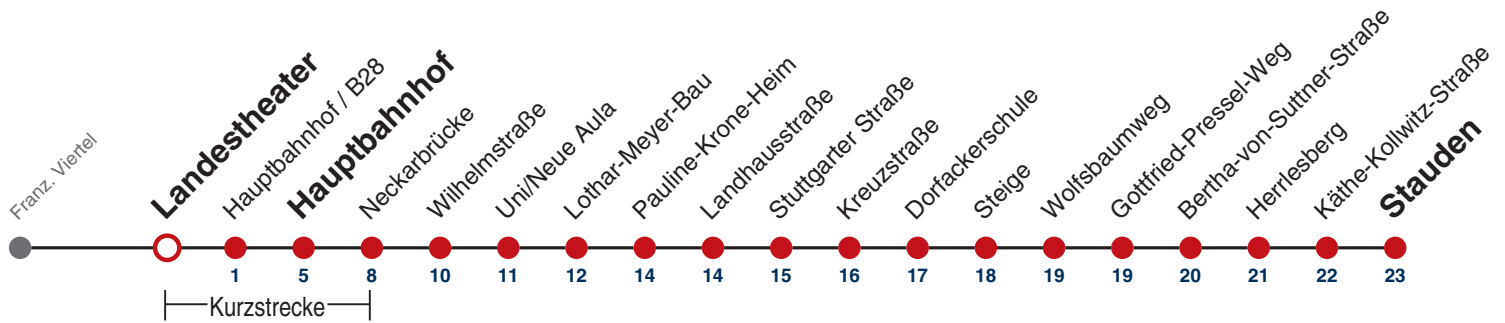

1

Landestheater → Stauden

Gültig ab 12.12.2021

	Mo - Fr (Normal)	Mo - Fr (Ferien)	Samstag	Sonn-/Feiertag
05	24^A_{WK}	24^A_{WK}		
06	01 31	01^A_W 31^A_W		
07	01^E 31	01^A_W 31^A_W		
08	01 31	01^A_W 31^A_W	01^A_W 31^A_W	
09	01 31	01^A_W 31^A_W	01^A_W 31^A_W	
10	01 31	01^A_W 31^A_W	01^A_W 31^A_W	
11	01 31	01^A_W 31^A_W	01^A_W 31^A_W	
12	01 31	01^A_W 31^A_W	01^A_W 31^A_W	
13	01 31	01^A_W 31^A_W	01^A_W 31^A_W	
14	01 31	01^A_W 31^A_W	01^A_W 31^A_W	
15	01 31	01^A_W 31^A_W	01^A_W 31^A_W	
16	01 31	01^A_W 31^A_W	01^A_W 31^A_W	
17	01 31	01^A_W 31^A_W	01^A_W 31^A_W	
18	01 31	01^A_W 31^A_W	01^A_W 31^{AW}_{A18}	
19	01 31	01^A_W 31^A_W	01^{AW}_{A18} 31^{AW}_{A18}	
20	01^A 37^A	01^A 37^A	01^A_{A18}	
21	07^A 37^A	07^A 37^A		
22	07^A 37^A	07^A 37^A		
23	07^A 37^A	07^A 37^A		
00	07^A	07^A		
01				

A bis Hauptbahnhof

E fährt an Schultagen weiter als E-Wagen Richtung WHO-Kliniken

W fährt ab Hbf weiter als Linie 7 nach Pfrondorf

A18 nicht 24.12.

WK fährt ab Hauptbahnhof weiter als Linie 13 Richtung Kliniken- Wanne

Ferienfahrplan gilt 27.12.21 - 07.01.22 (Weihnachtsferien) und 01.08.22 - 09.09.22. (Sommerferien)

Fahrplanauskünfte rund um die Uhr:

naldo-App & landesweite Fahrplanauskunft

(0800 29 82 743, kostenlos)