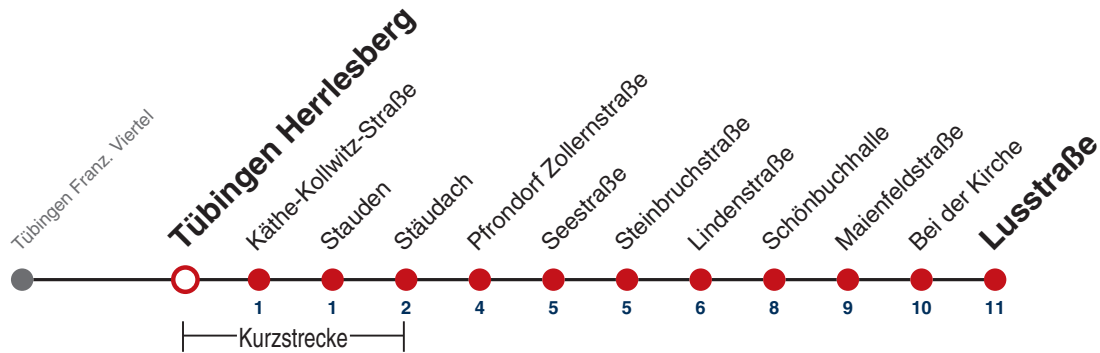

1

Tübingen Herrlesberg → Pfrondorf Lusstraße

Gültig ab 12.12.2021

	Mo - Fr (Normal)	Mo - Fr (Ferien)	Samstag	Sonn-/Feiertag
05	53^A		52^{R9}	52^{R9}
06	08^A 23^A 38^A 53^A	08^A 38^A	47	47
07	08^A 23^A_E 38^A 53^A	08^A 38^A	17 47	17 47
08	08^A 23^A 38^A 53^A	08^A 38^A	08^A 38^A	17 47
09	08^A 23^A 38^A 53^A	08^A 38^A	08^A 38^A	17 47
10	08^A 23^A 38^A 53^A	08^A 38^A	08^A 38^A	17 47
11	08^A 23^A 38^A 53^A	08^A 38^A	08^A 38^A	17 47
12	08^A 23^A 38^A 53^A	08^A 38^A	08^A 38^A	17 47
13	08^A 23^A 38^A 53^A	08^A 38^A	08^A 38^A	17 47
14	08^A 23^A 38^A 53^A	08^A 38^A	08^A 38^A	17 47
15	08^A 23^A 38^A 53^A	08^A 38^A	08^A 38^A	17 47
16	08^A 23^A 38^A 53^A	08^A 38^A	08^A 38^A	17 47
17	08^A 23^A 38^A 53^A	08^A 38^A	08^A 38^A	17 47
18	08^A 23^A 38^A 53^A	08^A 38^A	08^A 38^A	17 47
19	08^A 23^A 38^A 53^A	08^A 38^A	08^A 38^A	17 47
20	08^A 17 47	08^A 17 47	17^{A18} 47^{A18}	17 47
21	17 47	17 47	17^{A26} 47^{A26}	17 47
22	17 47	17 47	17^{A26} 47^{A26}	17 47
23	17 47	17 47	17^{A26} 47^{A26}	17 47
00	17	17	17^{A26}	17 47
01				

A bis Tübingen Stauden

E fährt an Schultagen weiter als E-Wagen Richtung WHO-Kliniken

A18 nicht 24.12.

A26 nicht 24. und 31.12.

R9 Anmeldefahrt, Anmeldung mind. 30 Min. vor Abfahrt, Tel. 07071 / 34 00 0

Ferienfahrplan gilt 27.12.21 - 07.01.22 (Weihnachtsferien) und 01.08.22 - 09.09.22. (Sommerferien)

Fahrplanauskünfte rund um die Uhr:

naldo-App & landesweite Fahrplanauskunft
(0800 29 82 743, kostenlos)