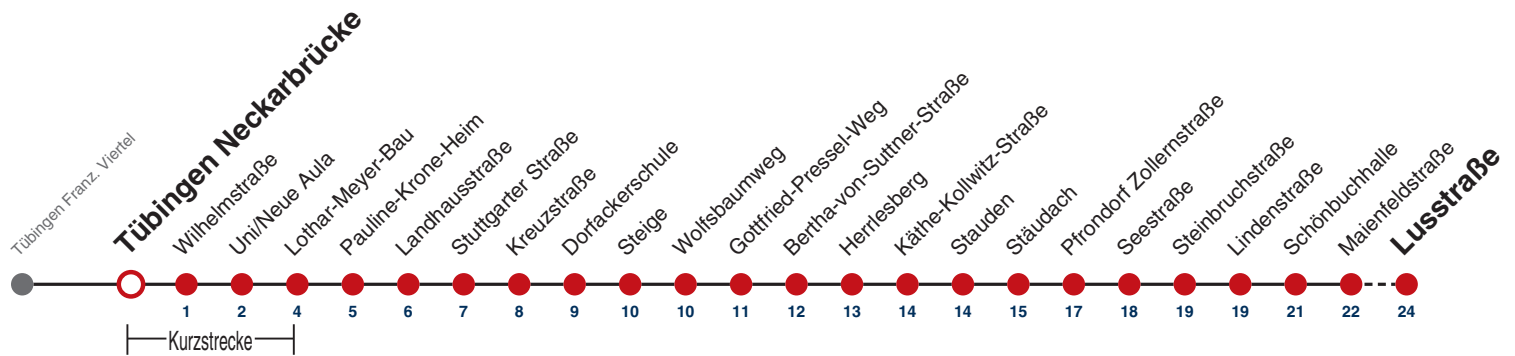

1

Tübingen Neckarbrücke → Pfrondorf Lusstraße

Gültig ab 12.12.2021

	Mo - Fr (Normal)				Mo - Fr (Ferien)		Samstag			Sonn-/Feiertag	
05	40^A	55^A			55^A		39^{R9}			39^{R9}	
06	10^A	25^A	40^A	55^A	25^A	55^A	34			34	
07	10^A_E	25^A	40^A	55^A	25^A	55^A	04	34	55^A	04	34
08	10^A	25^A	40^A	55^A	25^A	55^A	25^A	55^A		04	34
09	10^A	25^A	40^A	55^A	25^A	55^A	25^A	55^A		04	34
10	10^A	25^A	40^A	55^A	25^A	55^A	25^A	55^A		04	34
11	10^A	25^A	40^A	55^A	25^A	55^A	25^A	55^A		04	34
12	10^A	25^A	40^A	55^A	25^A	55^A	25^A	55^A		04	34
13	10^A	25^A	40^A	55^A	25^A	55^A	25^A	55^A		04	34
14	10^A	25^A	40^A	55^A	25^A	55^A	25^A	55^A		04	34
15	10^A	25^A	40^A	55^A	25^A	55^A	25^A	55^A		04	34
16	10^A	25^A	40^A	55^A	25^A	55^A	25^A	55^A		04	34
17	10^A	25^A	40^A	55^A	25^A	55^A	25^A	55^A		04	34
18	10^A	25^A	40^A	55^A	25^A	55^A	25^A	55^A		04	34
19	10^A	25^A	40^A	55^A	25^A	55^A	25^A			04	34
20	04	34			04	34	04^{A18}	34^{A18}		04	34
21	04	34			04	34	04^{A26}	34^{A26}		04	34
22	04	34			04	34	04^{A26}	34^{A26}		04	34
23	04	34			04	34	04^{A26}	34^{A26}		04	34
00	04				04		04^{A26}			04	34
01											

A bis Tübingen Stauden

E fährt an Schultagen weiter als E-Wagen Richtung WHO-Kliniken

A18 nicht 24.12.

A26 nicht 24. und 31.12.

R9 Anmeldefahrt, Anmeldung mind. 30 Min. vor Abfahrt, Tel. 07071 / 34 00 0

Ferienfahrplan gilt 27.12.21 - 07.01.22 (Weihnachtsferien) und 01.08.22 - 09.09.22. (Sommerferien)

Fahrplanauskünfte rund um die Uhr:

naldo-App & landesweite Fahrplanauskunft
(0800 29 82 743, kostenlos)