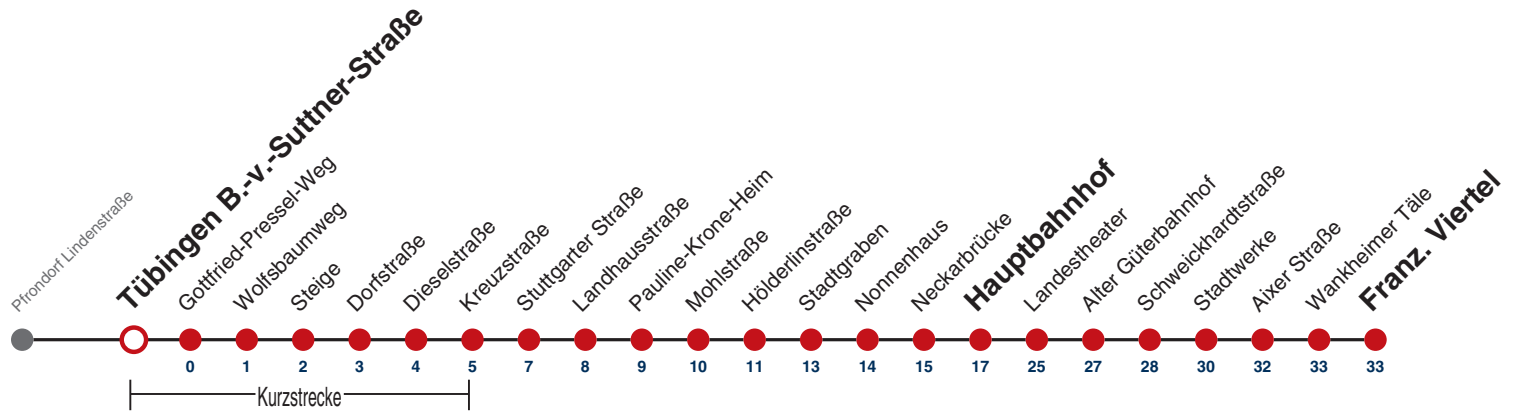

1

Tübingen B.-v.-Suttner-Straße → Tübingen Franz. Viertel

Gültig ab 12.12.2021

	Mo - Fr (Normal)					Mo - Fr (Ferien)		Samstag		Sonn-/Feiertag	
05	19^A	32^A	47			19^A	37^A	19^A	37^A	19^A	37^A
06	02^A	17	32^A	47		17	47	07^A	37^A	07^A	37^A
07	02^A_S	02^A	17	32^A	47	17	47	07^A	37^A	07^A	37^A
08	02^A	17	32^A	47		17	47	18	48	07^A	37^A
09	02^A	17	32^A	47		17	47	18	48	07^A	37^A
10	02^A	17	32^A	47		17	47	18	48	07^A	37^A
11	02^A	17	32^A	47		17	47	18	48	07^A	37^A
12	02^A	17	32^A	47		17	47	18	48	07^A	37^A
13	02^A	17	32^A	47		17	47	18	48	07^A	37^A
14	02^A	17	32^A	47		17	47	18	48	07^A	37^A
15	02^A	17	32^A	47		17	47	18	48	07^A	37^A
16	02^A	17	32^A	47		17	47	18	48	07^A	37^A
17	02^A	17	32^A	47		17	47	18	48	07^A	37^A
18	02^A	17	32^A	47		17	47	18^{A18}	48^{A18}	07^A	37^A
19	02^A	17	32^A	47		17	47	18^{A18}	48^{A18}	07^A	37^A
20	02^A	17^A	37^A			17^A	37^A	18^A_{A18}	37^A_{A18}	07^A	37^A
21	07^A	37^A				07^A	37^A	07^A_{A18}	37^A_{A26}	07^A	37^A
22	07^A	37^A				07^A	37^A	07^A_{A26}	37^A_{A26}	07^A	37^A
23	07^A	37^A				07^A	37^A	07^A_{A26}	37^A_{A26}	07^A	37^A
00	07^A					07^A		07^A_{A26}		07^A	
01											

A bis Tübingen Hauptbahnhof

S nur an Schultagen

A18 nicht 24.12.

A26 nicht 24. und 31.12.

Ferienfahrplan gilt 27.12.21 - 07.01.22 (Weihnachtsferien) und 01.08.22 - 09.09.22. (Sommerferien)

Fahrplanauskünfte rund um die Uhr:

naldo-App & landesweite Fahrplanauskunft
(0800 29 82 743, kostenlos)