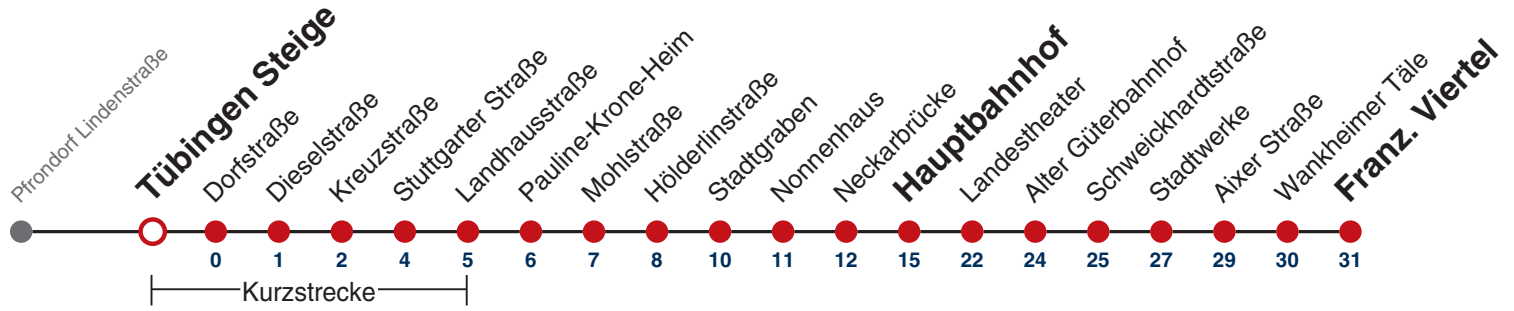

1

Tübingen Steige → Tübingen Franz. Viertel

Gültig ab 12.12.2021

	Mo - Fr (Normal)					Mo - Fr (Ferien)		Samstag		Sonn-/Feiertag	
05	21^A	35^A	50			21^A	39^A	21^A	39^A	21^A	39^A
06	05^A	20	35^A	50		20	50	09^A	39^A	09^A	39^A
07	05^A_S	05^A	20	35^A	50	20	50	09^A	39^A	09^A	39^A
08	05^A	20	35^A	50		20	50	20	50	09^A	39^A
09	05^A	20	35^A	50		20	50	20	50	09^A	39^A
10	05^A	20	35^A	50		20	50	20	50	09^A	39^A
11	05^A	20	35^A	50		20	50	20	50	09^A	39^A
12	05^A	20	35^A	50		20	50	20	50	09^A	39^A
13	05^A	20	35^A	50		20	50	20	50	09^A	39^A
14	05^A	20	35^A	50		20	50	20	50	09^A	39^A
15	05^A	20	35^A	50		20	50	20	50	09^A	39^A
16	05^A	20	35^A	50		20	50	20	50	09^A	39^A
17	05^A	20	35^A	50		20	50	20	50	09^A	39^A
18	05^A	20	35^A	50		20	50	20^{A18}	50^{A18}	09^A	39^A
19	05^A	20	35^A	50		20	50	20^{A18}	50^{A18}	09^A	39^A
20	05^A	20^A	39^A			20^A	39^A	20^A_{A18}	39^A_{A18}	09^A	39^A
21	09^A	39^A				09^A	39^A	09^A_{A18}	39^A_{A26}	09^A	39^A
22	09^A	39^A				09^A	39^A	09^A_{A26}	39^A_{A26}	09^A	39^A
23	09^A	39^A				09^A	39^A	09^A_{A26}	39^A_{A26}	09^A	39^A
00	09^A					09^A		09^A_{A26}		09^A	
01											

A bis Tübingen Hauptbahnhof

S nur an Schultagen

A18 nicht 24.12.

A26 nicht 24. und 31.12.

Ferienfahrplan gilt 27.12.21 - 07.01.22 (Weihnachtsferien) und 01.08.22 - 09.09.22. (Sommerferien)

Fahrplanauskünfte rund um die Uhr:

naldo-App & landesweite Fahrplanauskunft
(0800 29 82 743, kostenlos)