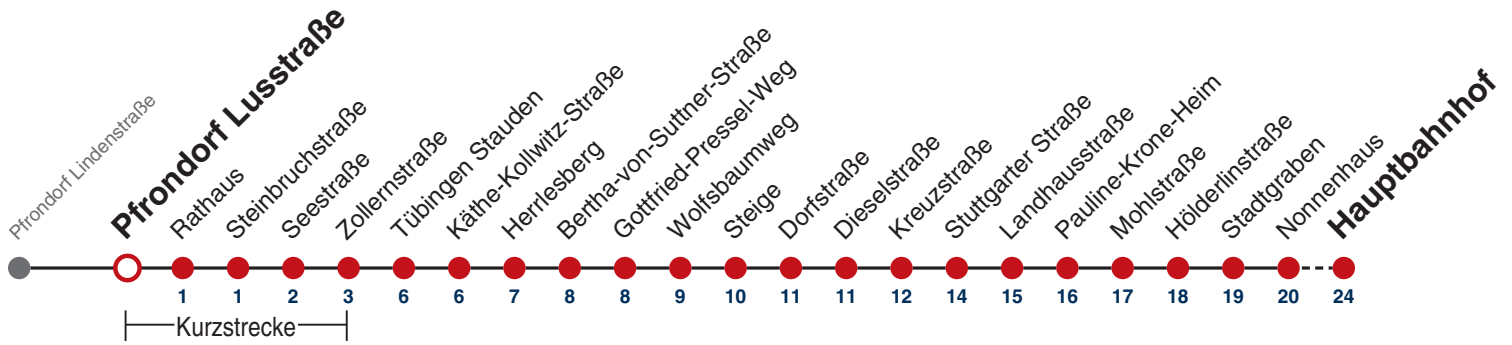

1

Pfrondorf Lusstraße → Tübingen Hauptbahnhof

Gültig ab 12.12.2021

	Mo - Fr (Normal)	Mo - Fr (Ferien)	Samstag	Sonn-/Feiertag
05	11	11 29	11 29 59	11 29 59
06			29 59	29 59
07			29	29 59
08				29 59
09				29 59
10				29 59
11				29 59
12				29 59
13				29 59
14				29 59
15				29 59
16				29 59
17				29 59
18				29 59
19				29 59
20	29 59	29 59	29^{A18} 59^{A18}	29 59
21	29 59	29 59	29^{A26} 59^{A26}	29 59
22	29 59	29 59	29^{A26} 59^{A26}	29 59
23	29 59	29 59	29^{A26} 59^{A26}	29 59
00				
01				

A18 nicht 24.12.

A26 nicht 24. und 31.12.

Ferienfahrplan gilt 27.12.21 - 07.01.22 (Weihnachtsferien) und 01.08.22 - 09.09.22. (Sommerferien)

Fahrplanauskünfte rund um die Uhr:
naldo-App & landesweite Fahrplanauskunft
(0800 29 82 743, kostenlos)