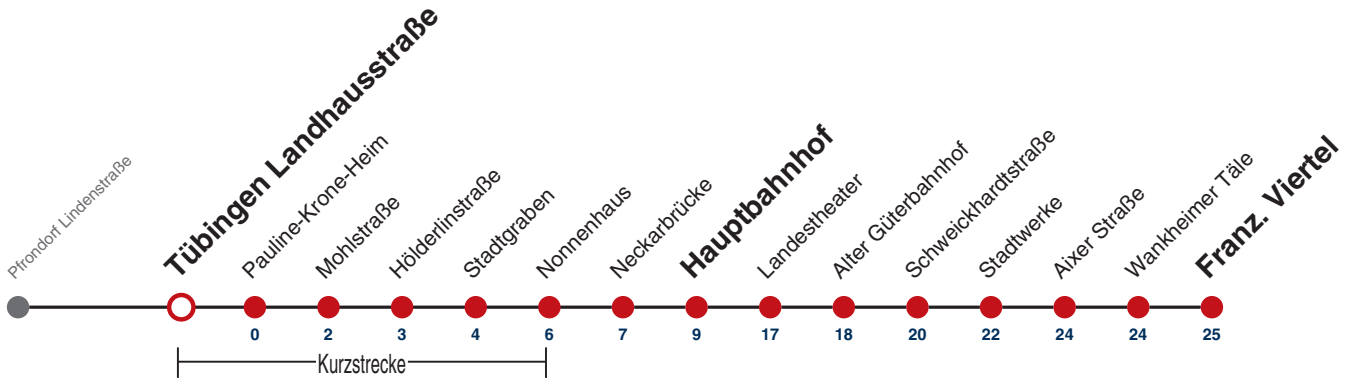

Tübingen Landhausstraße → Tübingen Franz. Viertel

Gültig ab 12.12.2021

	Mo - Fr (Normal)					Mo - Fr (Ferien)		Samstag		Sonn-/Feiertag	
05	26^A	41^A	56			26^A	44^A	26^A	44^A	26^A	44^A
06	11^A	26	41^A	56		26	56	14^A	44^A	14^A	44^A
07	11^A_S	11^A	26	41^A	56	26	56	14^A	44^A	14^A	44^A
08	11^A	26	41^A	56		26	56	26	56	14^A	44^A
09	11^A	26	41^A	56		26	56	26	56	14^A	44^A
10	11^A	26	41^A	56		26	56	26	56	14^A	44^A
11	11^A	26	41^A	56		26	56	26	56	14^A	44^A
12	11^A	26	41^A	56		26	56	26	56	14^A	44^A
13	11^A	26	41^A	56		26	56	26	56	14^A	44^A
14	11^A	26	41^A	56		26	56	26	56	14^A	44^A
15	11^A	26	41^A	56		26	56	26	56	14^A	44^A
16	11^A	26	41^A	56		26	56	26	56	14^A	44^A
17	11^A	26	41^A	56		26	56	26	56	14^A	44^A
18	11^A	26	41^A	56		26	56	26^{A18}	56^{A18}	14^A	44^A
19	11^A	26	41^A	56		26	56	26^{A18}	56^{A18}	14^A	44^A
20	11^A	26^A	44^A			26^A	44^A	26^A_{A18}	44^A_{A18}	14^A	44^A
21	14^A	44^A				14^A	44^A	14^A_{A18}	44^A_{A26}	14^A	44^A
22	14^A	44^A				14^A	44^A	14^A_{A26}	44^A_{A26}	14^A	44^A
23	14^A	44^A				14^A	44^A	14^A_{A26}	44^A_{A26}	14^A	44^A
00	14^A					14^A		14^A_{A26}		14^A	
01											

A bis Tübingen Hauptbahnhof

S nur an Schultagen

A18 nicht 24.12.

A26 nicht 24. und 31.12.

Ferienfahrplan gilt 27.12.21 - 07.01.22 (Weihnachtsferien) und 01.08.22 - 09.09.22. (Sommerferien)

Fahrplanauskünfte rund um die Uhr:

naldo-App & landesweite Fahrplanauskunft
(0800 29 82 743, kostenlos)