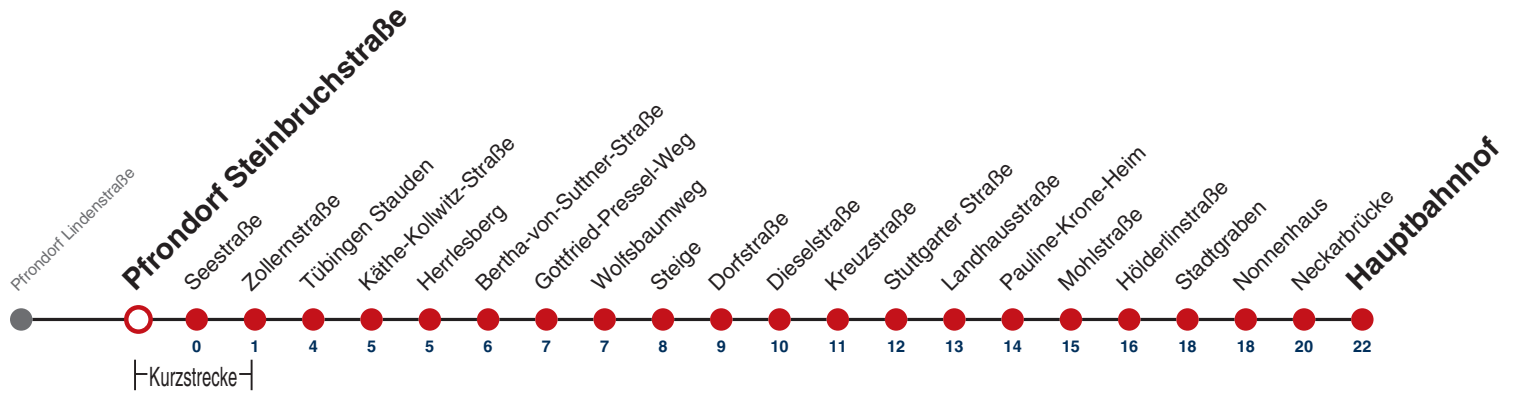

1

Pfrondorf Steinbruchstraße → Tübingen Hauptbahnhof

Gültig ab 12.12.2021

	Mo - Fr (Normal)	Mo - Fr (Ferien)	Samstag	Sonn-/Feiertag
05	12	12 30	12 30	12 30
06			00 30	00 30
07			00 30	00 30
08				00 30
09				00 30
10				00 30
11				00 30
12				00 30
13				00 30
14				00 30
15				00 30
16				00 30
17				00 30
18				00 30
19				00 30
20	30	30	30^{A18}	00 30
21	00 30	00 30	00^{A18} 30^{A26}	00 30
22	00 30	00 30	00^{A26} 30^{A26}	00 30
23	00 30	00 30	00^{A26} 30^{A26}	00 30
00	00	00	00^{A26}	00
01				

A18 nicht 24.12.

A26 nicht 24. und 31.12.

Ferienfahrplan gilt 27.12.21 - 07.01.22 (Weihnachtsferien) und 01.08.22 - 09.09.22. (Sommerferien)

Fahrplanauskünfte rund um die Uhr:
naldo-App & landesweite Fahrplanauskunft
(0800 29 82 743, kostenlos)