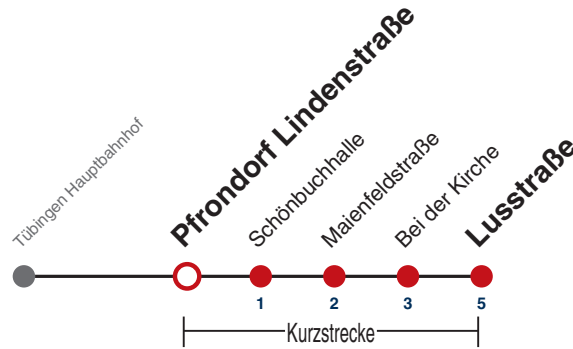

## Pfrondorf Lindenstraße → Pfrondorf Lusstraße

Gültig ab 12.12.2021

	Mo - Fr (Normal)	Mo - Fr (Ferien)	Samstag	Sonn-/Feiertag
05			59 <sup>R9</sup>	59 <sup>R9</sup>
06			54	54
07			24 54	24 54
08				24 54
09				24 54
10				24 54
11				24 54
12				24 54
13				24 54
14				24 54
15				24 54
16				24 54
17				24 54
18				24 54
19				24 54
20	24 54	24 54	24 <sup>A18</sup> 54 <sup>A18</sup>	24 54
21	24 54	24 54	24 <sup>A26</sup> 54 <sup>A26</sup>	24 54
22	24 54	24 54	24 <sup>A26</sup> 54 <sup>A26</sup>	24 54
23	24 54	24 54	24 <sup>A26</sup> 54 <sup>A26</sup>	24 54
00	24	24	24 <sup>A26</sup>	24 54
01				