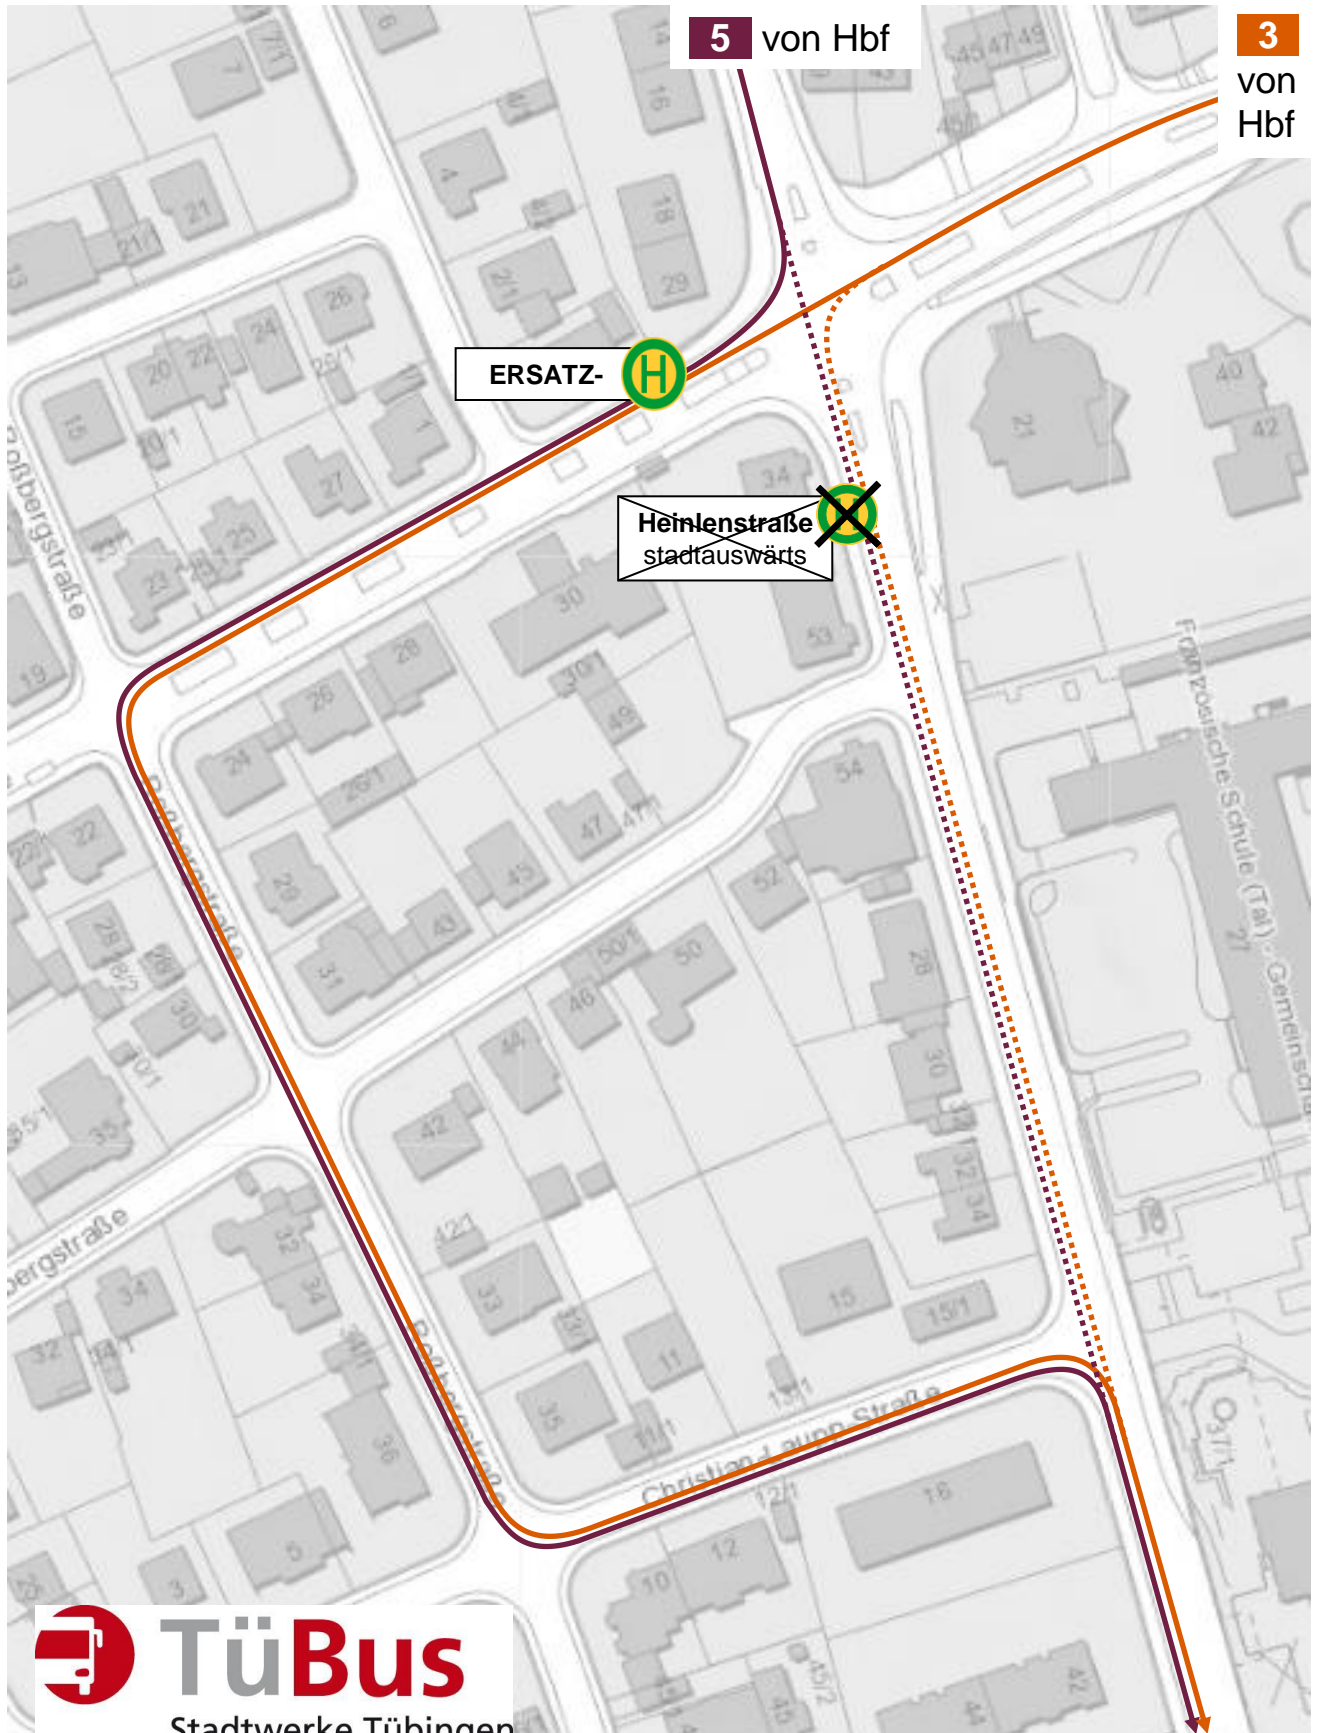

Sperrung Primus-Truber-Straße

5 von Hbf

3 von Hbf

ERSATZ- 

~~Heinenstraße
stadtauswärts~~ 

3 nach Gartenstadt
5 nach Derendingen

© Universitätsstadt Tübingen –
Amtlicher Stadtplan, Grafik: swt