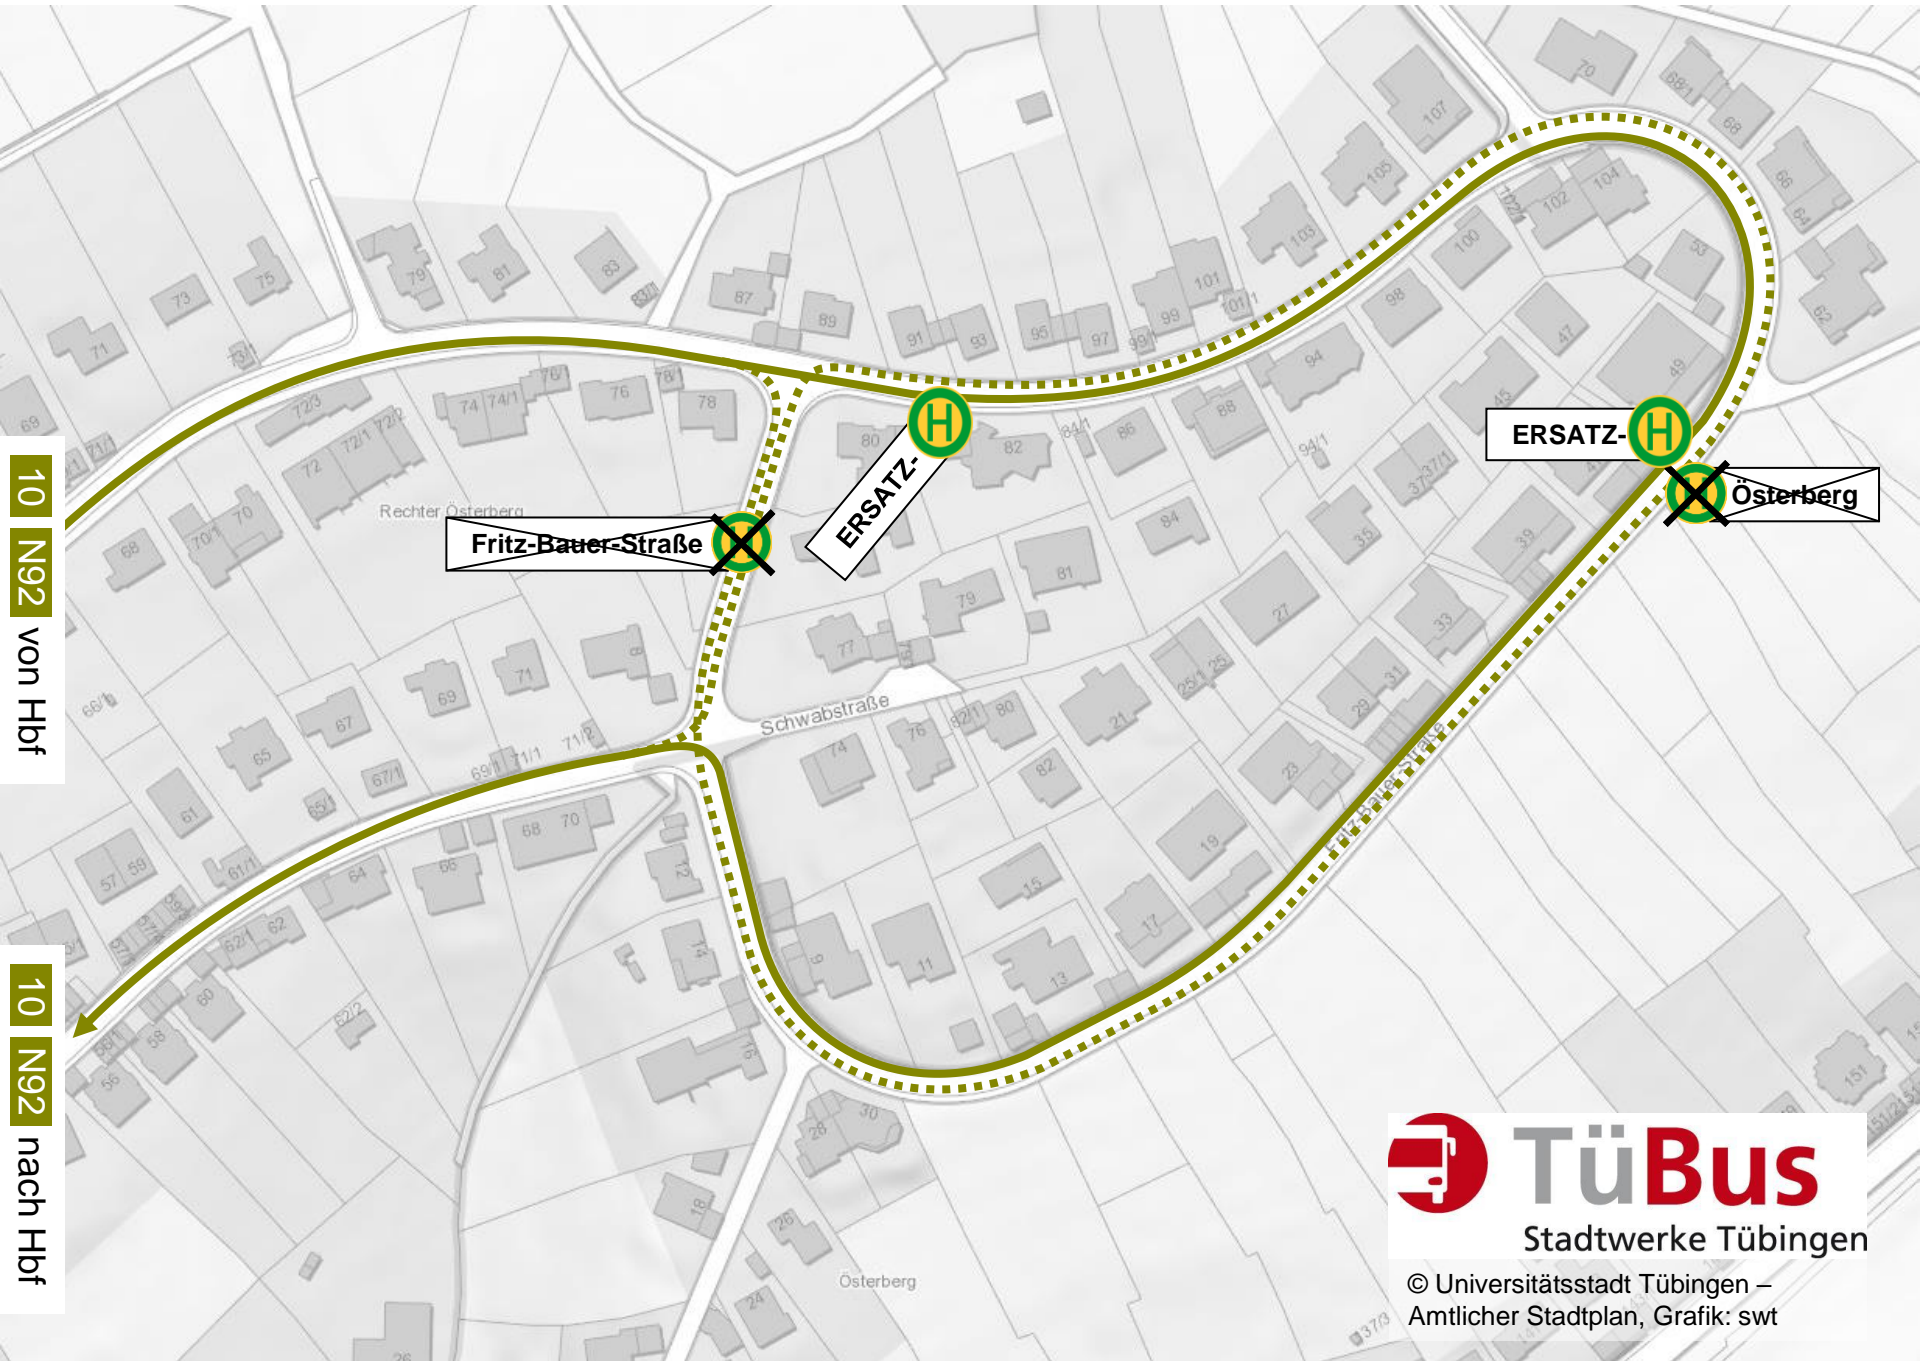

Vollsperrung Fritz-Bauer-Straße

10 N92 von Hbf

10 N92 nach Hbf

© Universitätsstadt Tübingen –
Amtlicher Stadtplan, Grafik: swt