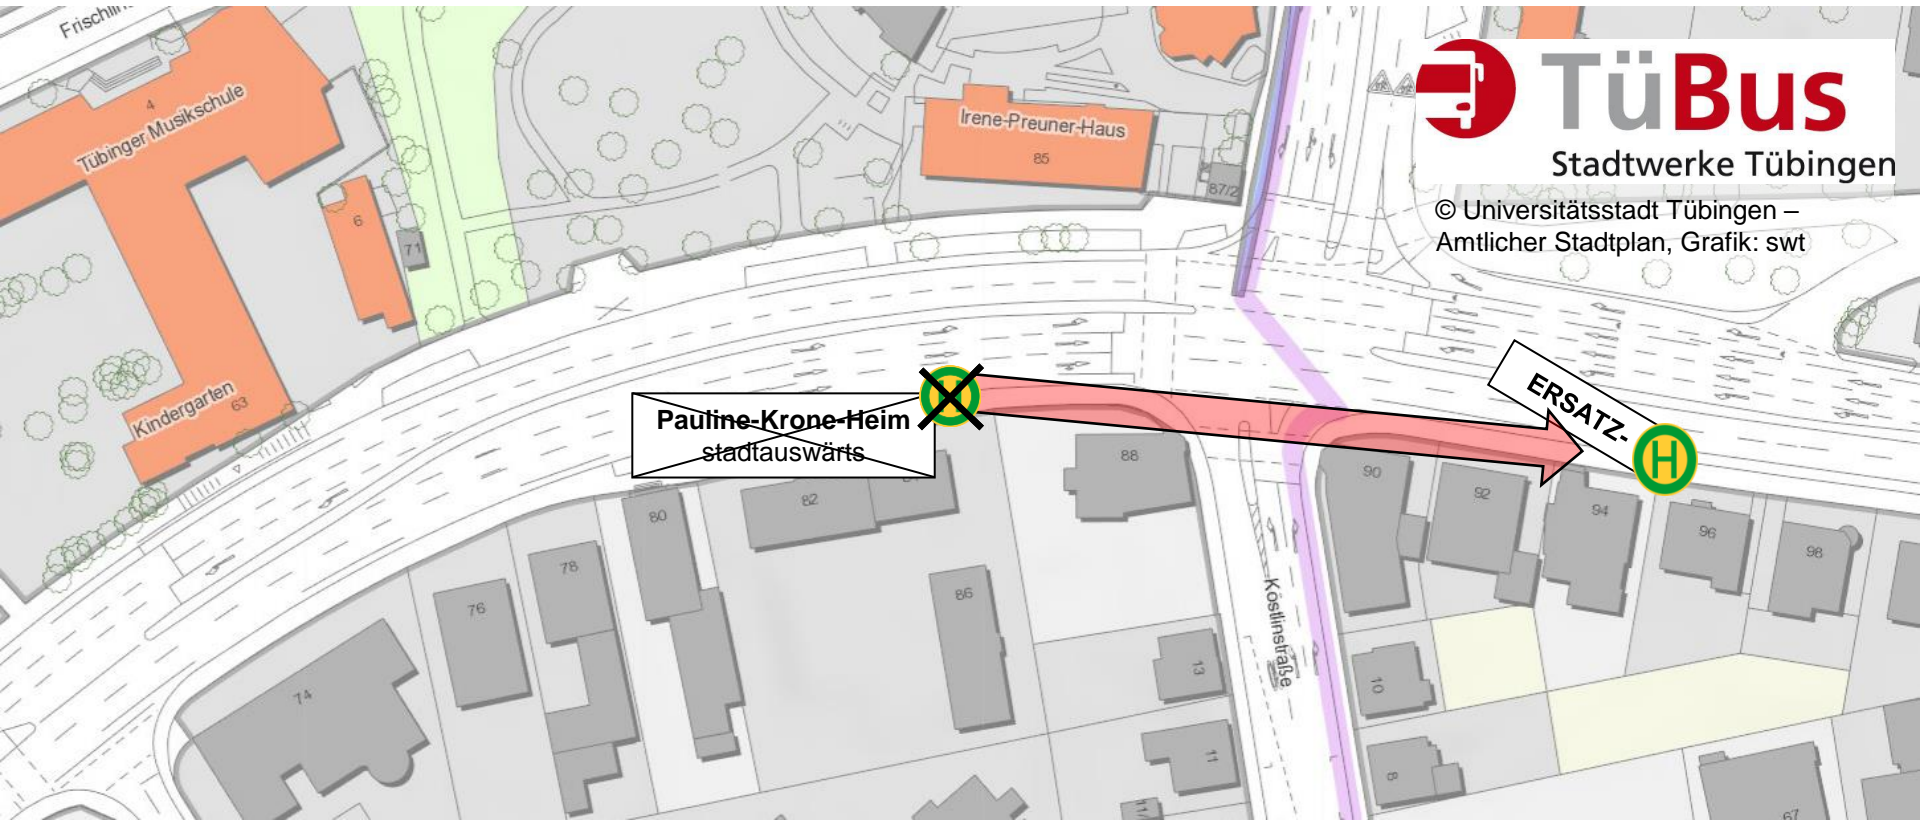

Verlegung Haltestelle Pauline-Krone-Heim stadtauswärts

 **TüBus**
Stadtwerke Tübingen

© Universitätsstadt Tübingen –
Amtlicher Stadtplan, Grafik: swt

~~Pauline-Krone-Heim
stadtauswärts~~

ERSATZ- 