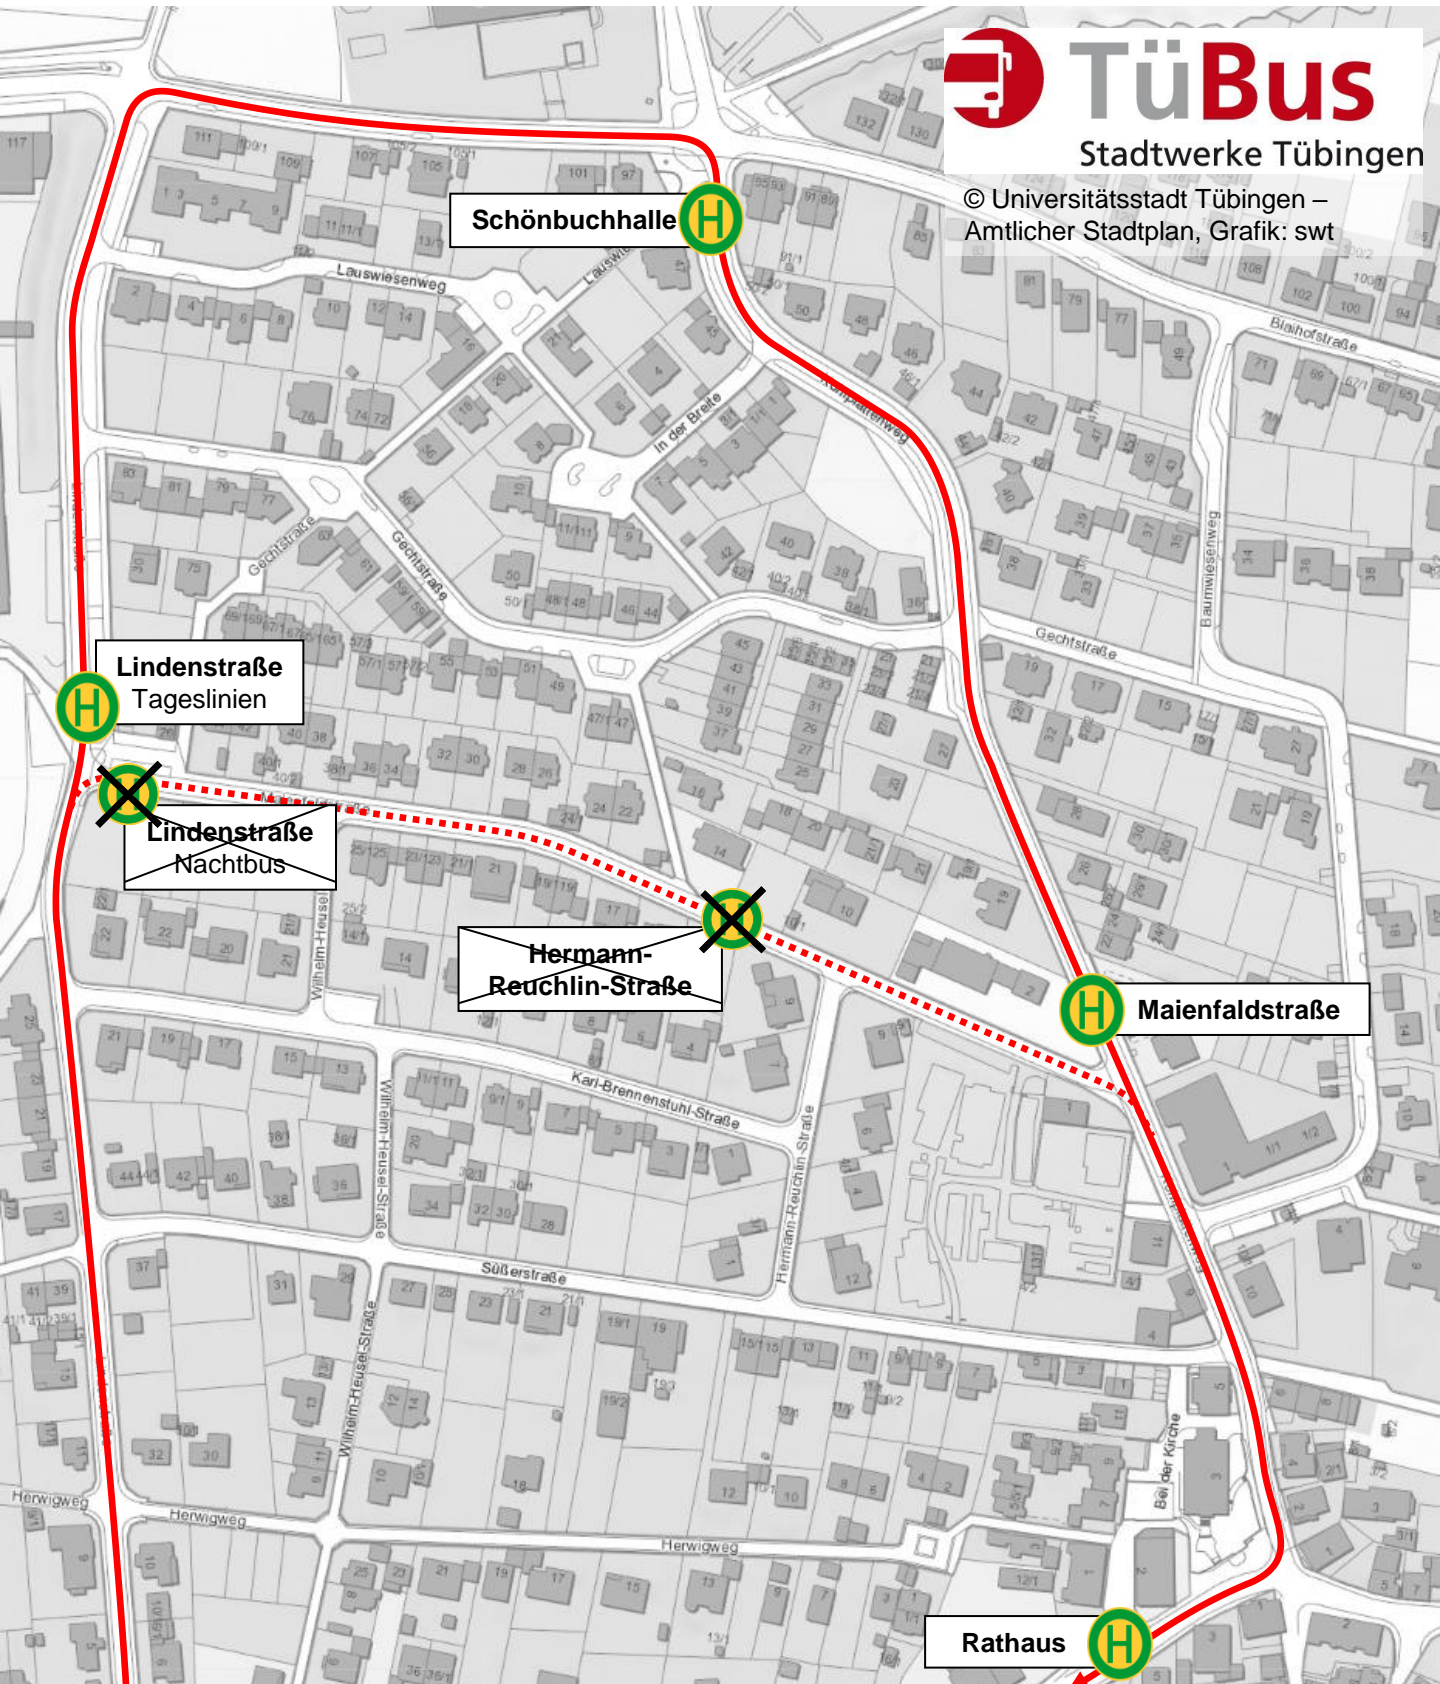

Vollsperrung Maienfaldstraße

TüBus

Stadtwerke Tübingen

© Universitätsstadt Tübingen –
Amtlicher Stadtplan, Grafik: swt

Schönbuchhalle

Lindenstraße
Tageslinien

~~Lindenstraße
Nachtbus~~

~~Hermann-
Reuchlin-Straße~~

Maienfaldstraße

Rathaus

N91 von Hbf

N91 nach Hbf