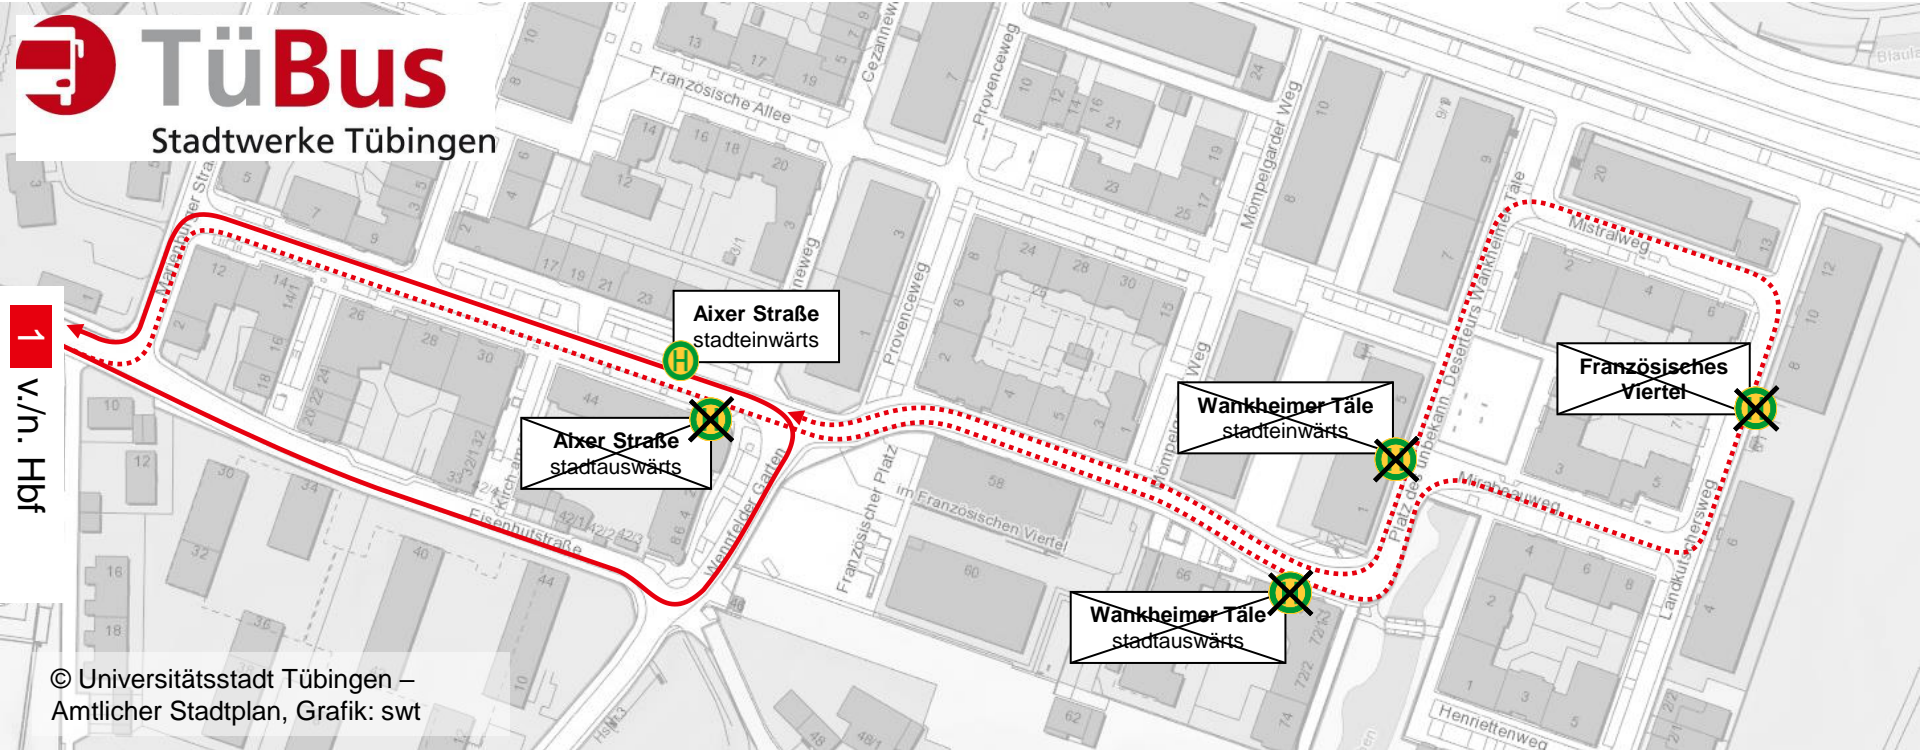

# Kurzwinde Linie 1 Aixer Straße

1 v./n. Hbf

© Universitätsstadt Tübingen – Amtlicher Stadtplan, Grafik: swt

# Kurzwinde Linien 2, 3, 4 WHO

© Universitätsstadt Tübingen –  
Amtlicher Stadtplan, Grafik: swt

**3** v.n. Technologiepark – Hbf

**2** v.n. Sand – Hbf

**4** v.n. Schönblick – Hbf

# Kurzwinde Linie 5 Feuerhügle

5 v./n. Hbf

# Kurzwinde Linie 5 Wanne

© Universitätsstadt Tübingen –  
Amtlicher Stadtplan, Grafik: swt

5 v./n. Kliniken – Hbf