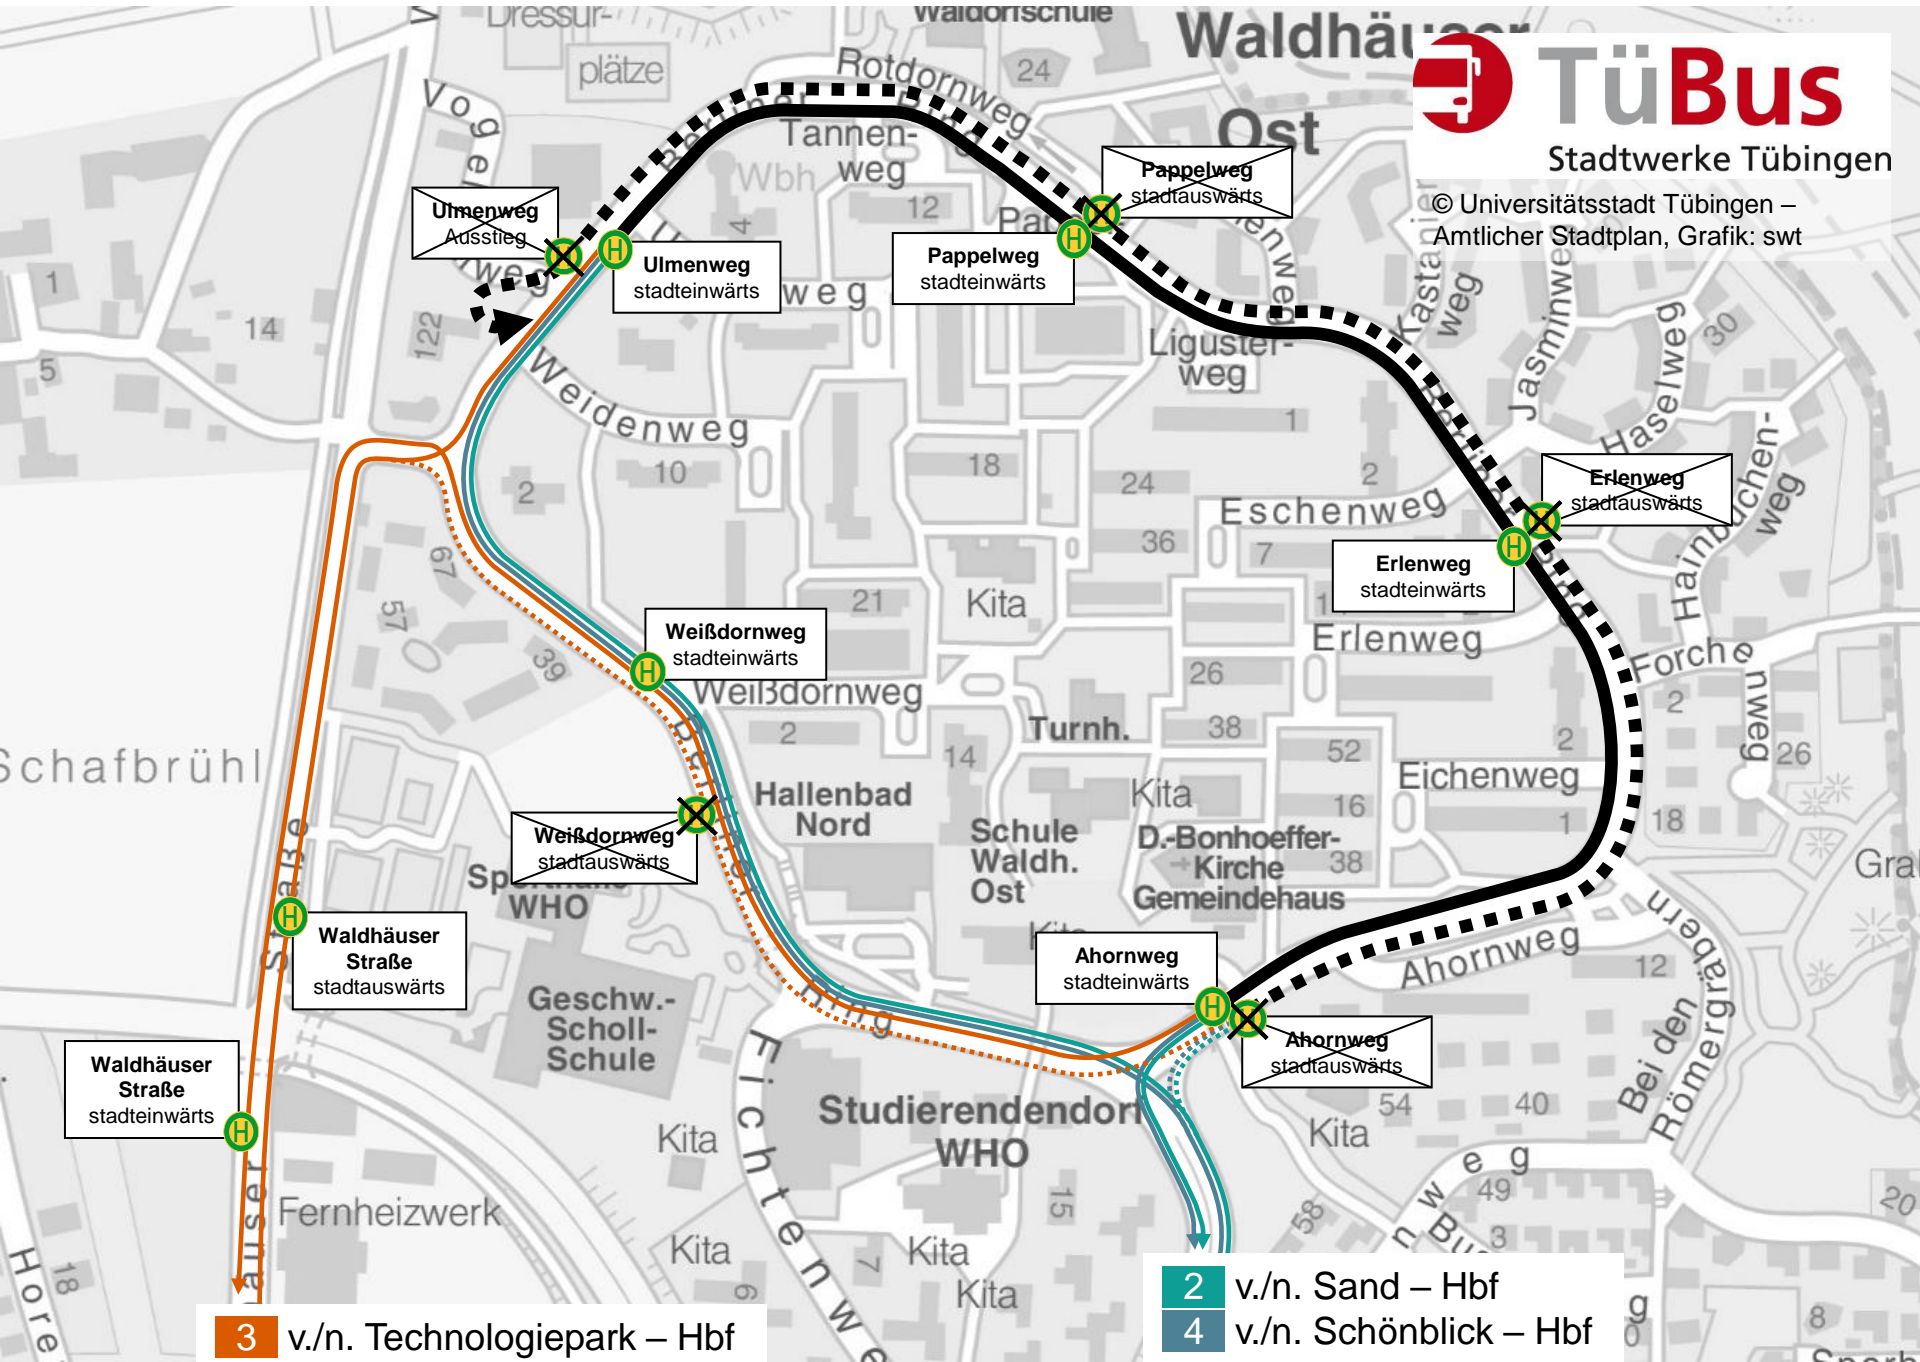

# Kurzwinde Linie 1 Aixer Straße

1 v./n. Hbf

© Universitätsstadt Tübingen – Amtlicher Stadtplan, Grafik: swt

# Kurzwinde Linien 2, 3, 4 WHO

© Universitätsstadt Tübingen –  
Amtlicher Stadtplan, Grafik: swt

**3** v.n. Technologiepark – Hbf

**2** v.n. Sand – Hbf

**4** v.n. Schönblick – Hbf

# Kurzwinde Linie 5 Feuerhügle

5 v./n. Hbf

# Kurzwinde Linie 5 Wanne

© Universitätsstadt Tübingen –  
Amtlicher Stadtplan, Grafik: swt

5 v./n. Kliniken – Hbf