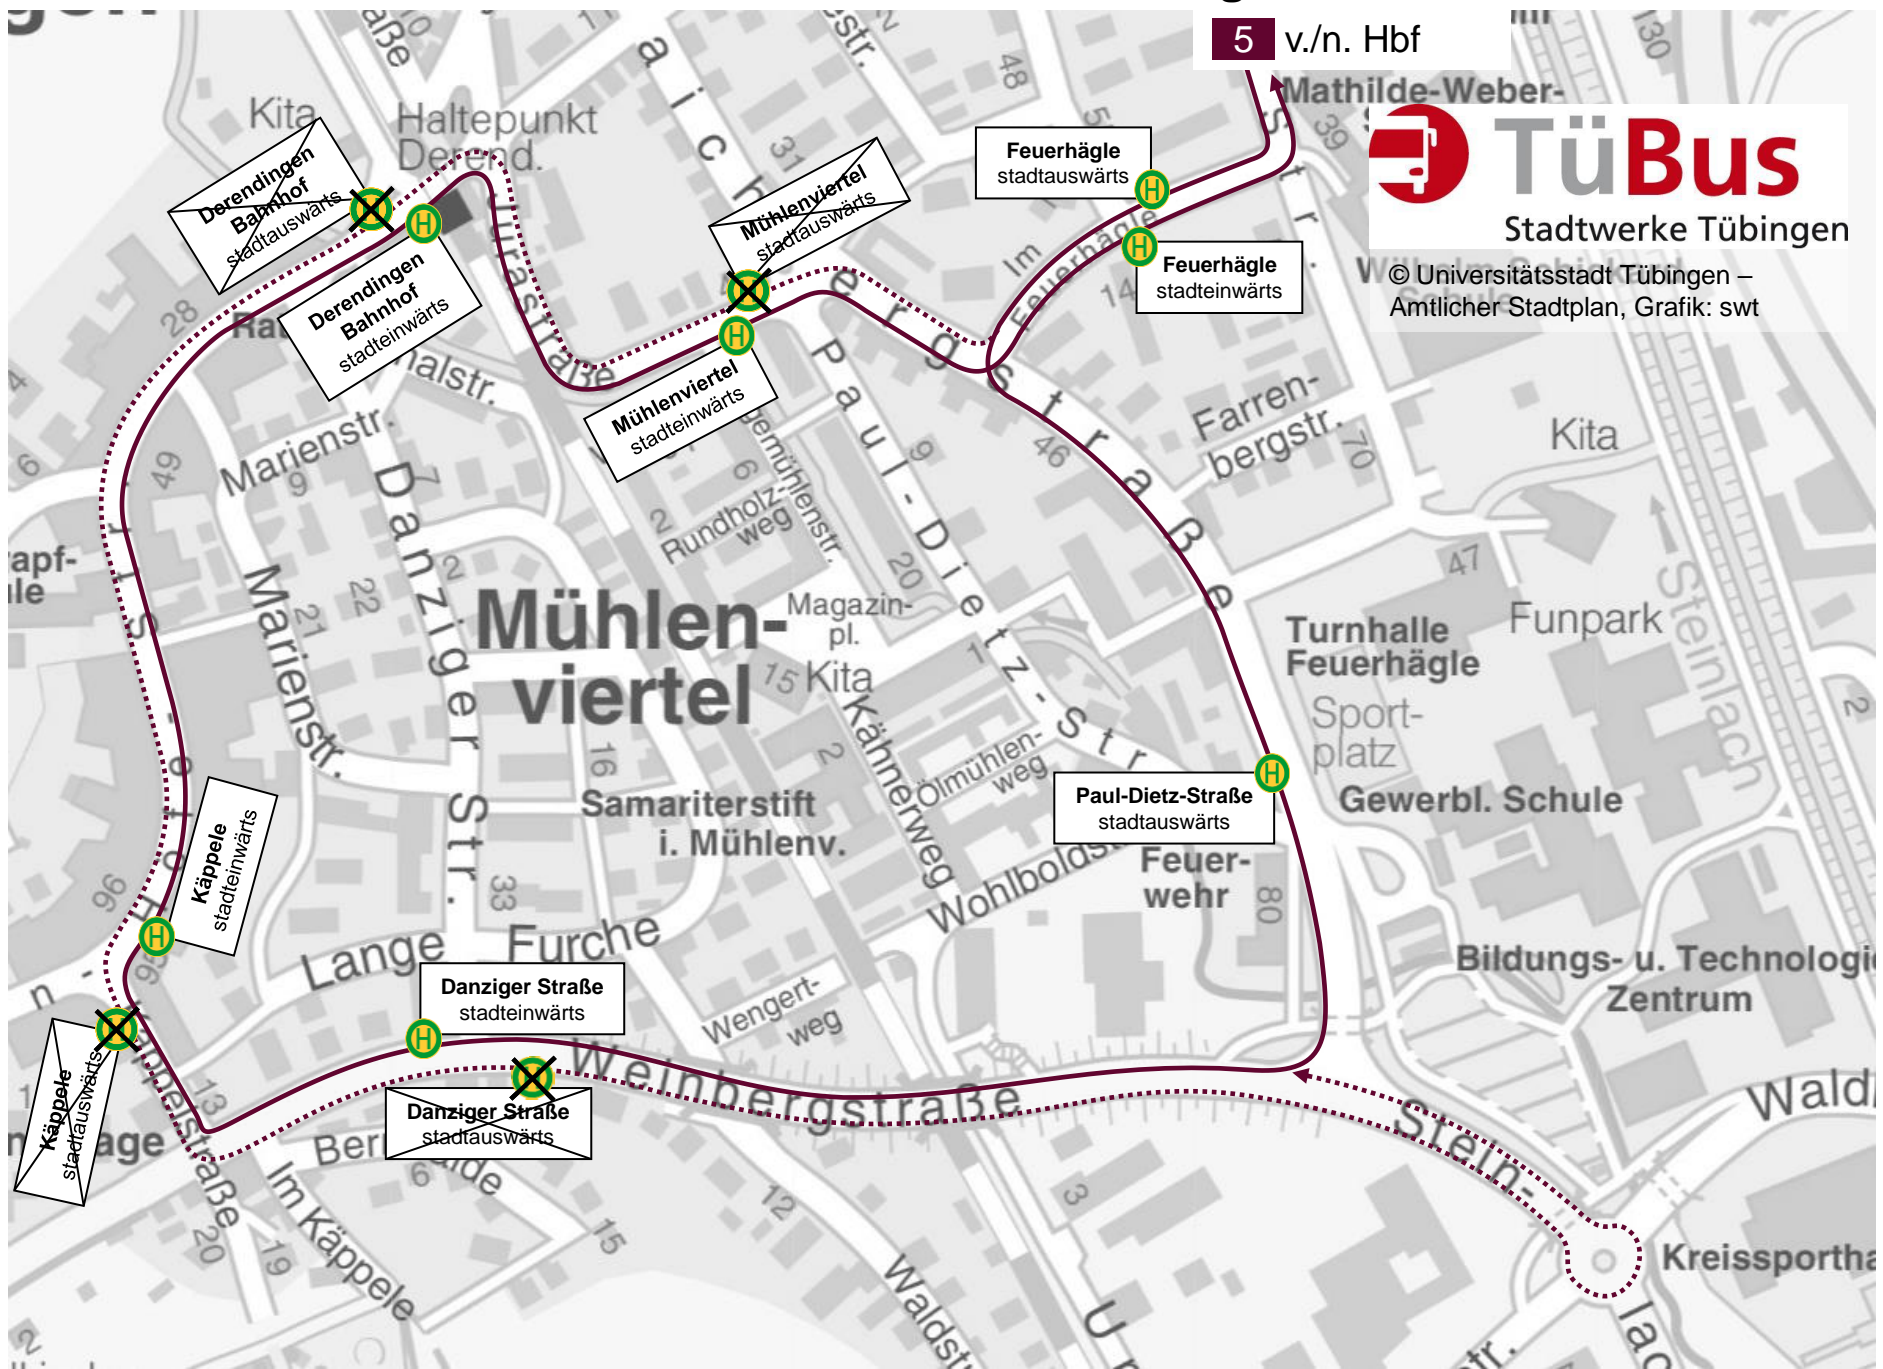

# Kurzwinde Linie 1 Aixer Straße

1 v./n. Hbf

© Universitätsstadt Tübingen – Amtlicher Stadtplan, Grafik: swt

# Kurzwinde Linien 2, 3, 4 WHO

© Universitätsstadt Tübingen –  
Amtlicher Stadtplan, Grafik: swt

**3** v.n. Technologiepark – Hbf

**2** v.n. Sand – Hbf

**4** v.n. Schönblick – Hbf

# TüBus

Stadtwerke Tübingen

© Universitätsstadt Tübingen –  
Amtlicher Stadtplan, Grafik: swt

# Kurzwinde Linie 5 Wanne

© Universitätsstadt Tübingen –  
Amtlicher Stadtplan, Grafik: swt

5 v./n. Kliniken – Hbf