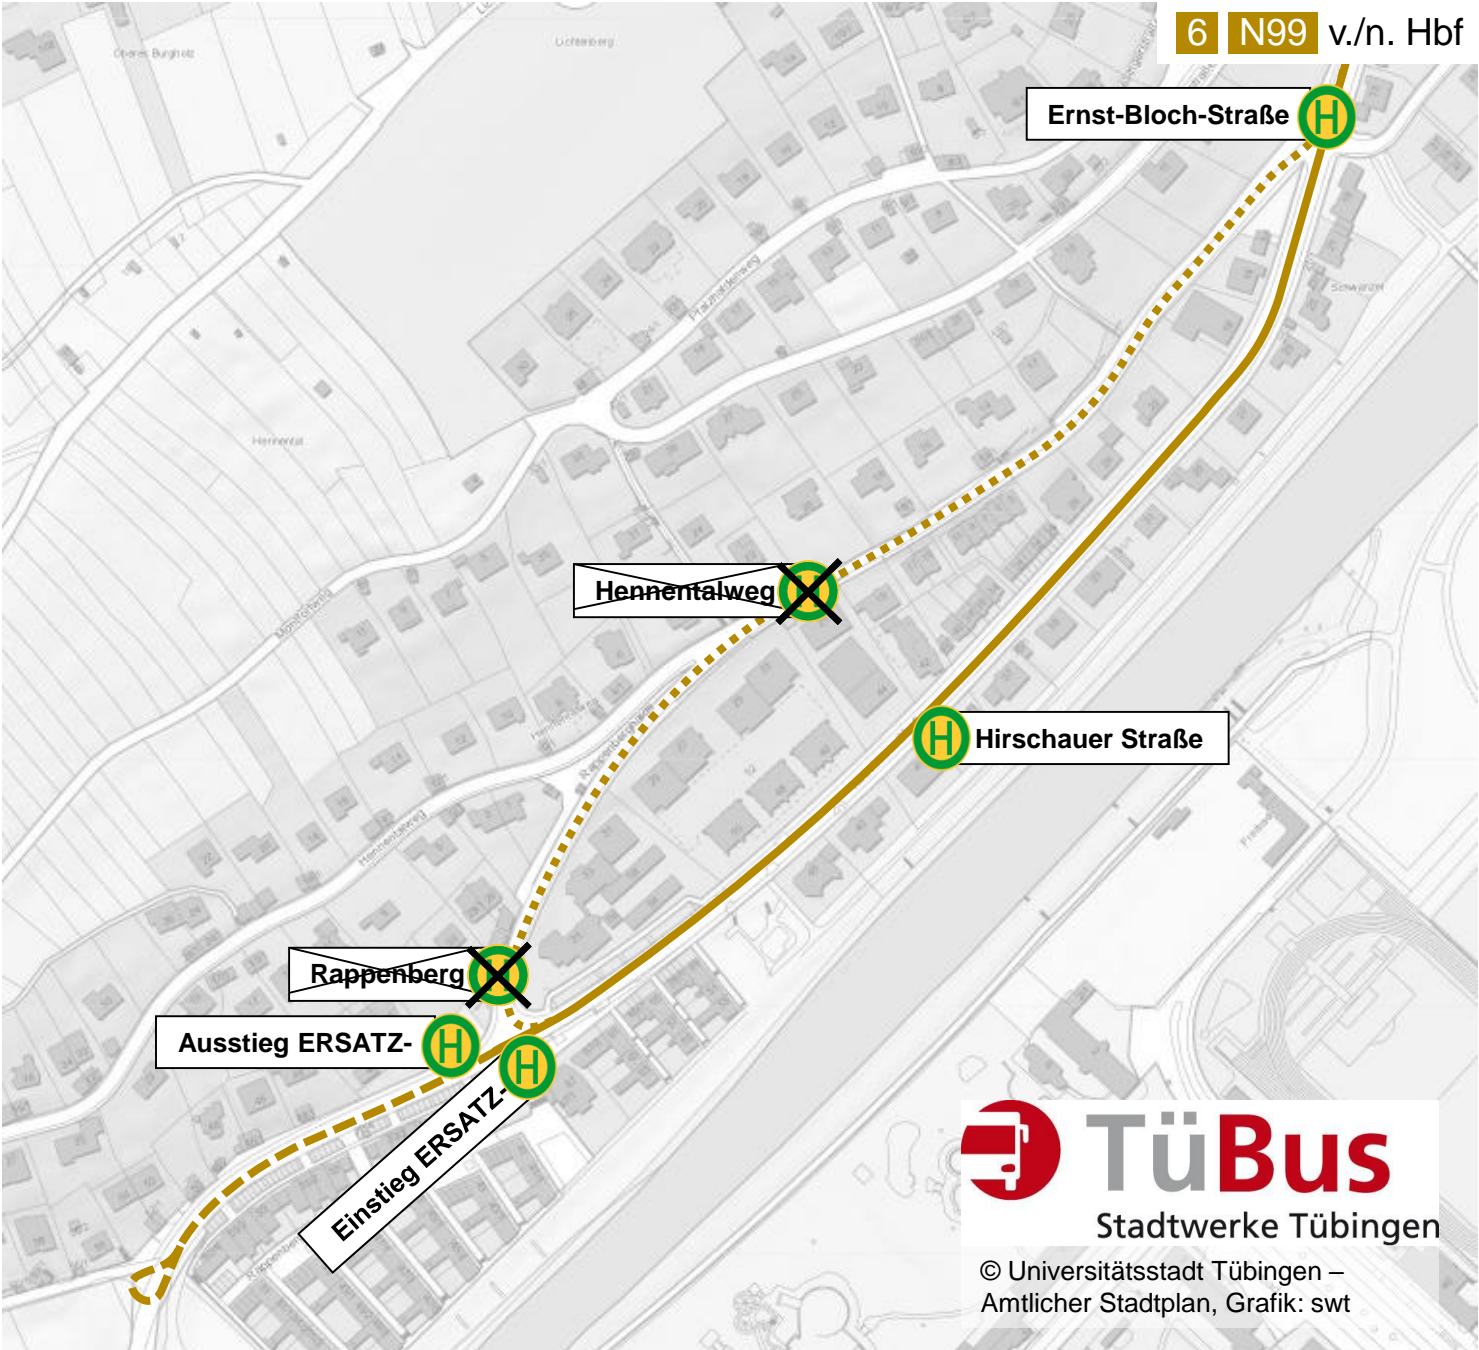

Vollsperrung Rappenberghalde

© Universitätsstadt Tübingen –
Amtlicher Stadtplan, Grafik: swt