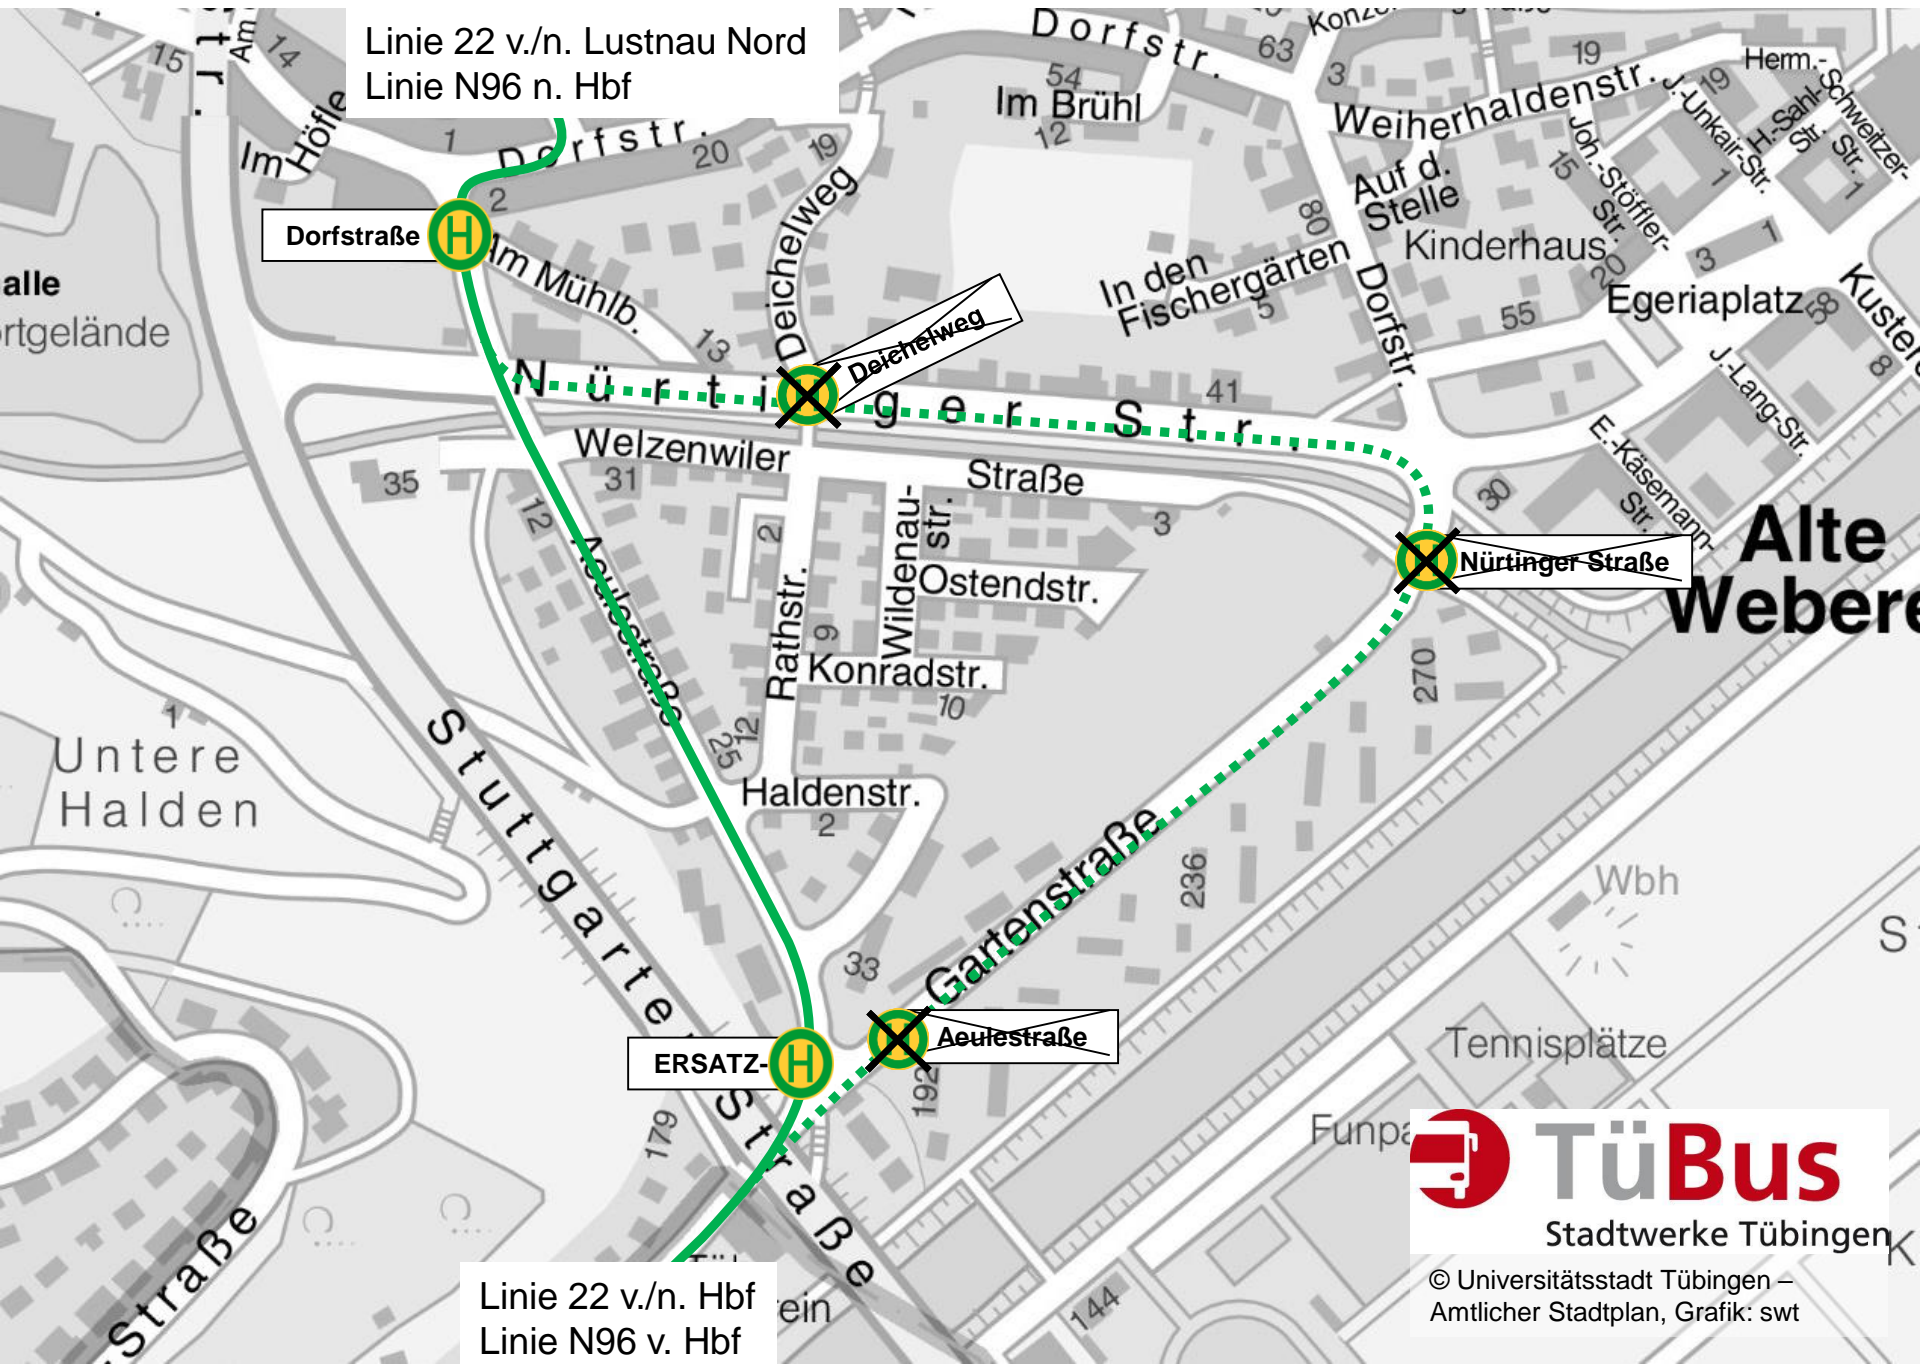

Umleitung Linie 22 im Tagesverkehr Mo-Fr und Linie N96.

Linie 22 v./n. Lustnau Nord
Linie N96 n. Hbf

Dorfstraße **H**

ERSATZ-**H**

Linie 22 v./n. Hbf
Linie N96 v. Hbf

© Universitätsstadt Tübingen –
Amtlicher Stadtplan, Grafik: swt