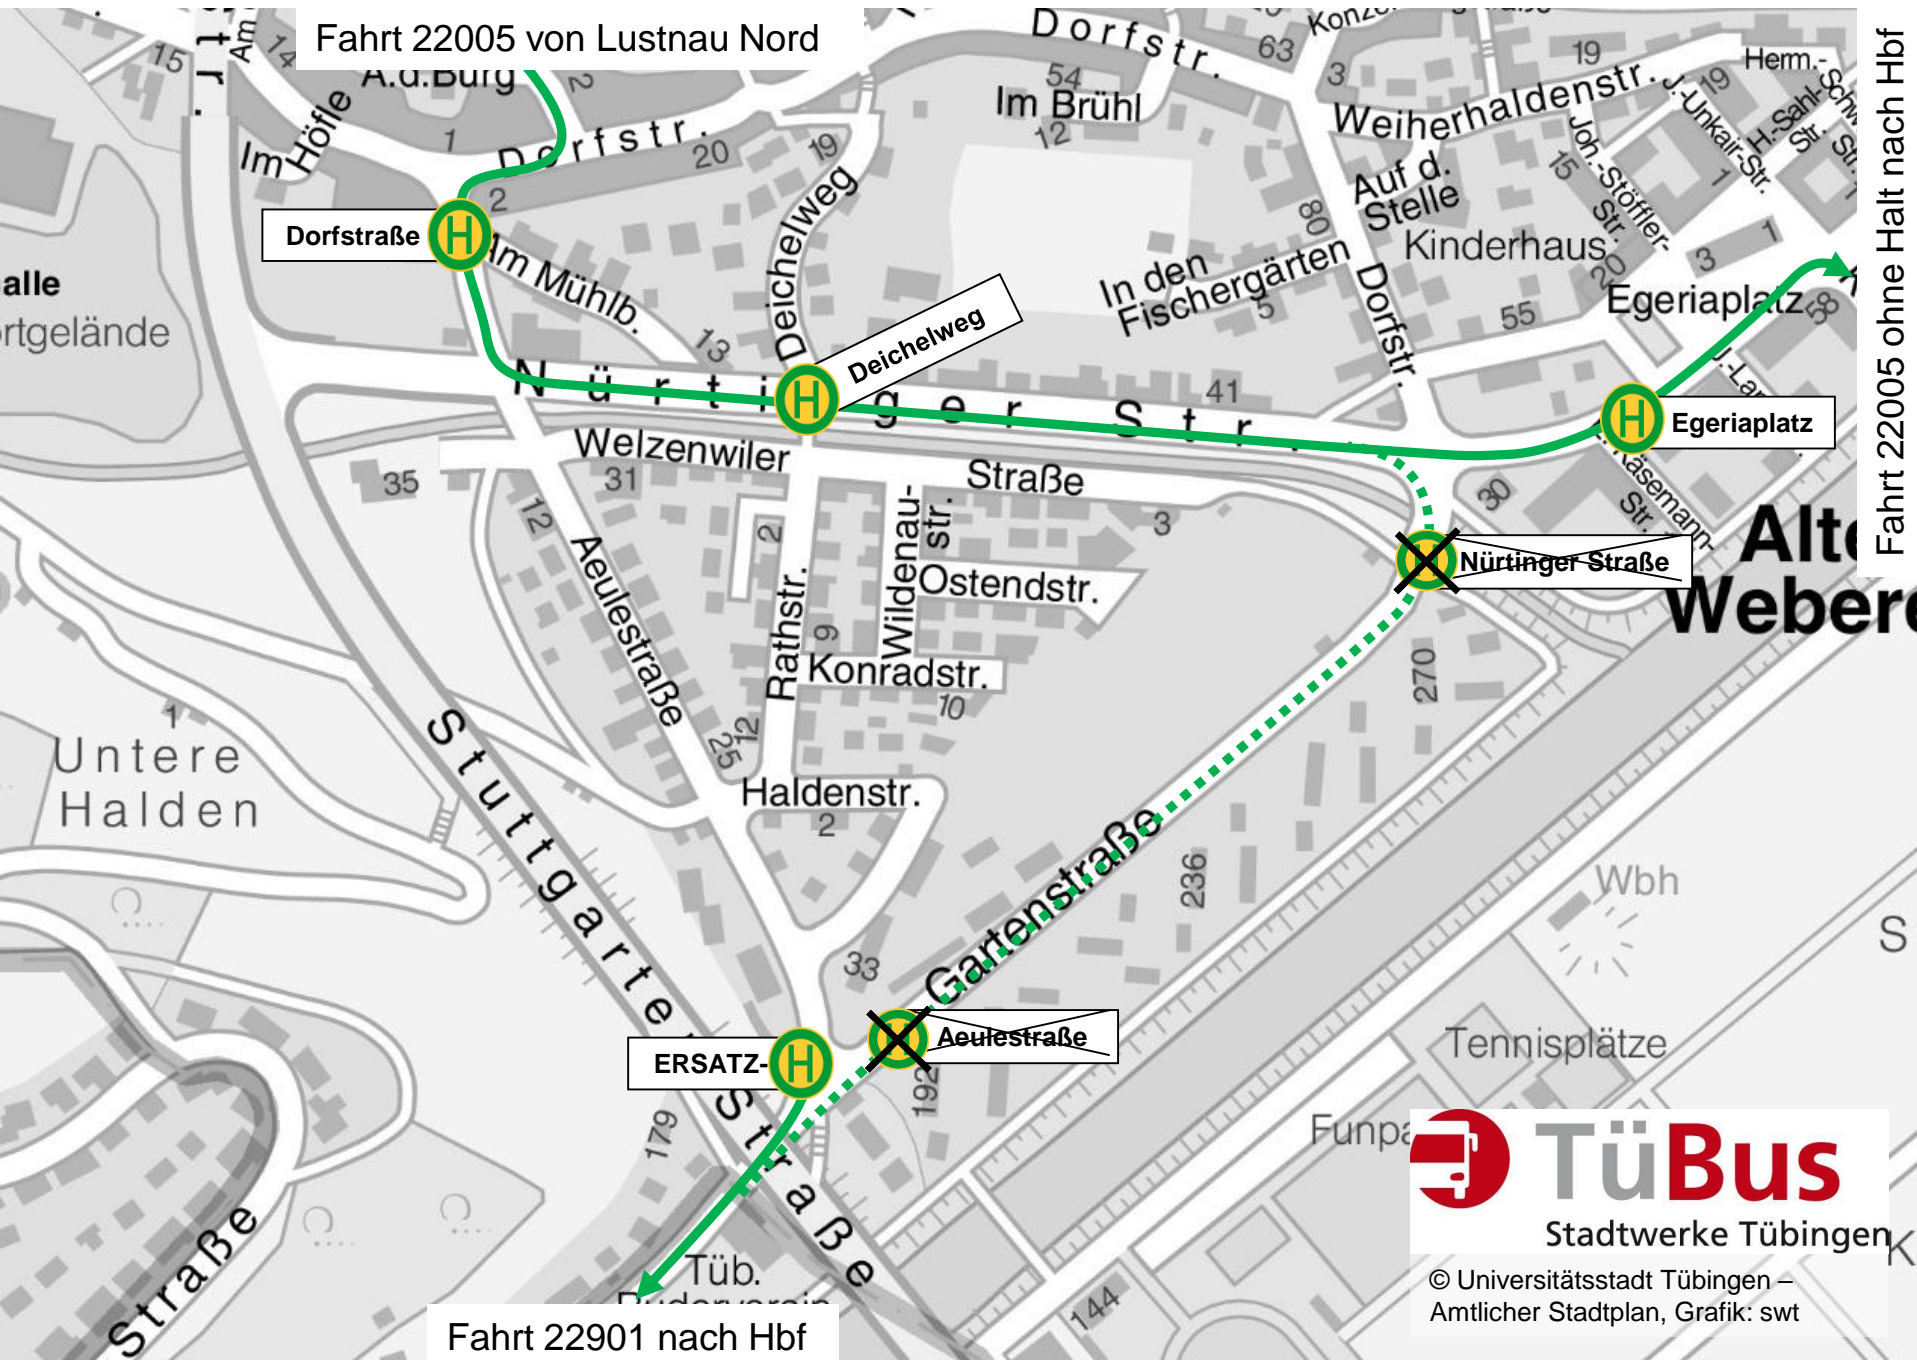

Abweichende Umleitung Linie 22 gegen 7:00 Uhr an Schultagen

Fahrt 22005 von Lustnau Nord

Fahrt 22901 nach Hbf

© Universitätsstadt Tübingen – Amtlicher Stadtplan, Grafik: swt

Fahrt 22005 ohne Halt nach Hbf