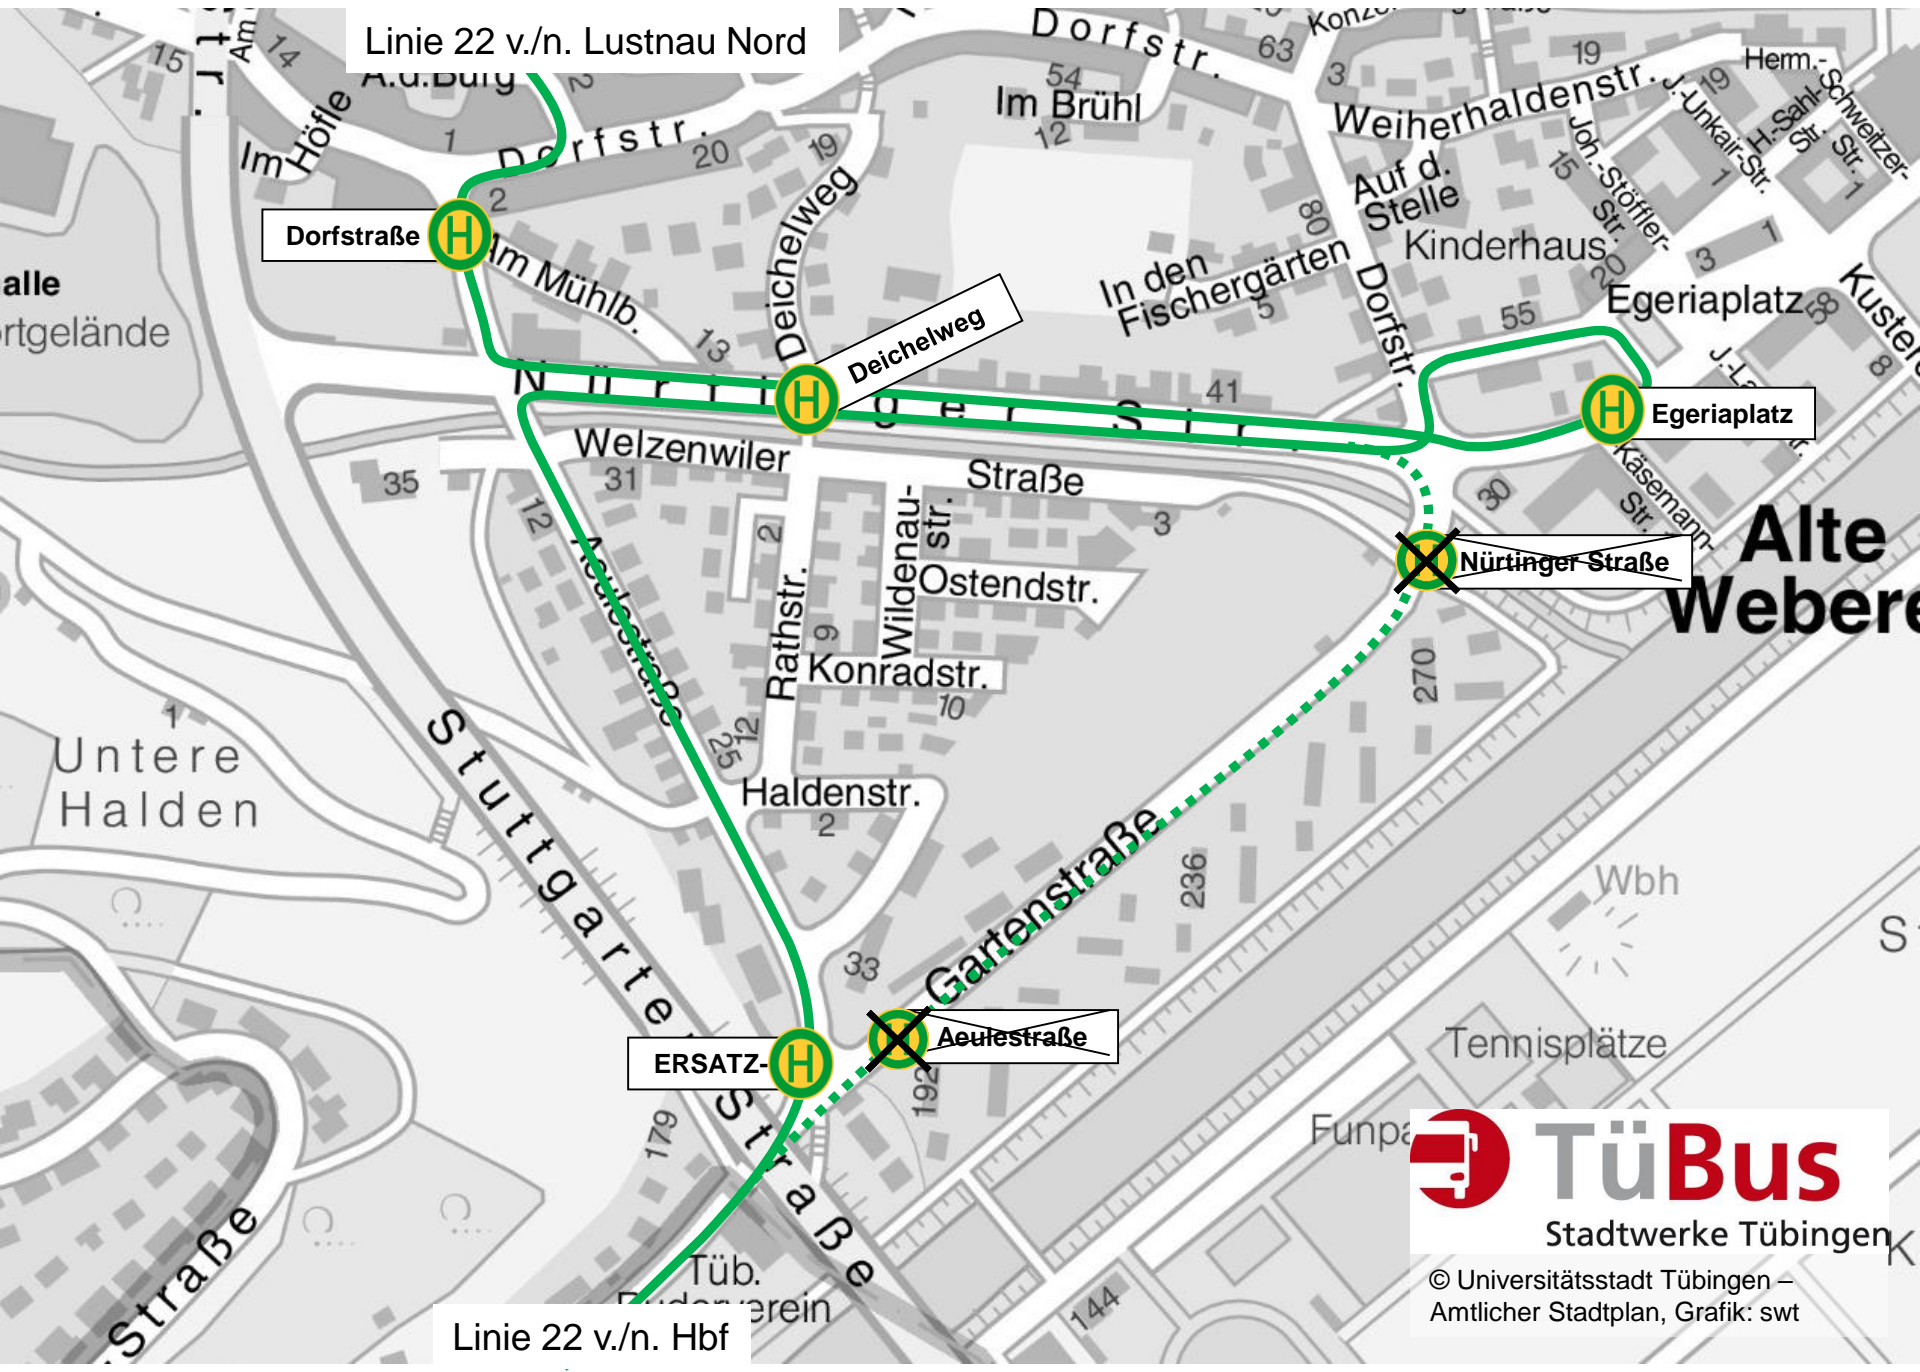

Umleitung Linie 22 im Früh- und Abendverkehr Mo-Fr sowie Sa, So ganztägig

© Universitätsstadt Tübingen – Amtlicher Stadtplan, Grafik: swt