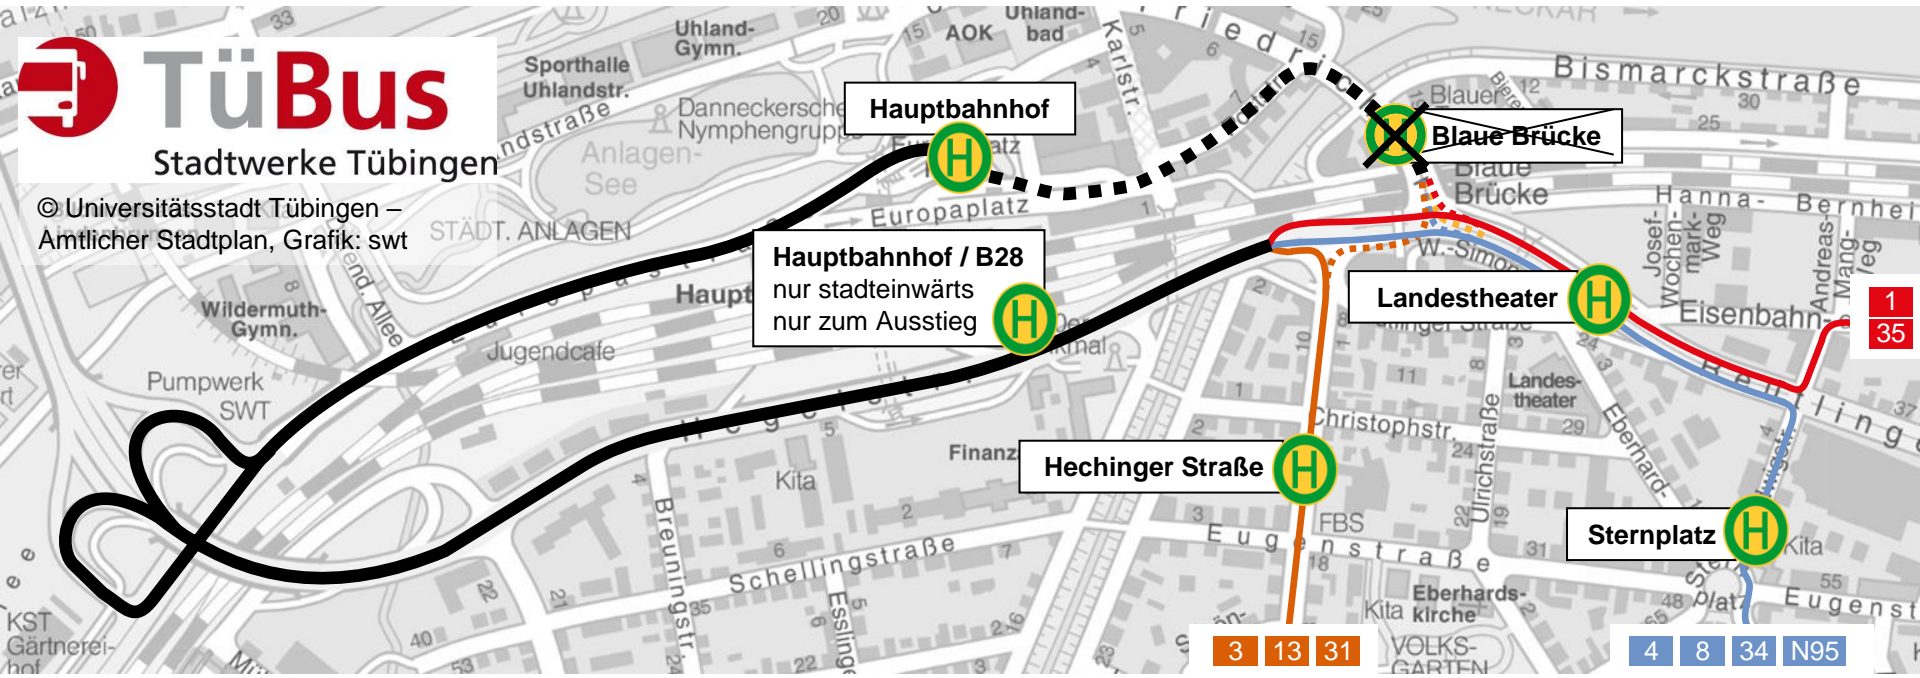

# Vollsperrung Poststraße – Friedrichstraße | Hauptumleitung

© Universitätsstadt Tübingen –  
Amtlicher Stadtplan, Grafik: swt

Hauptbahnhof

Blaue Brücke

Hauptbahnhof / B28  
nur stadteinwärts  
nur zum Ausstieg

Landestheater

Hechinger Straße

Sternplatz

3 13 31

4 8 34 N95

1 35