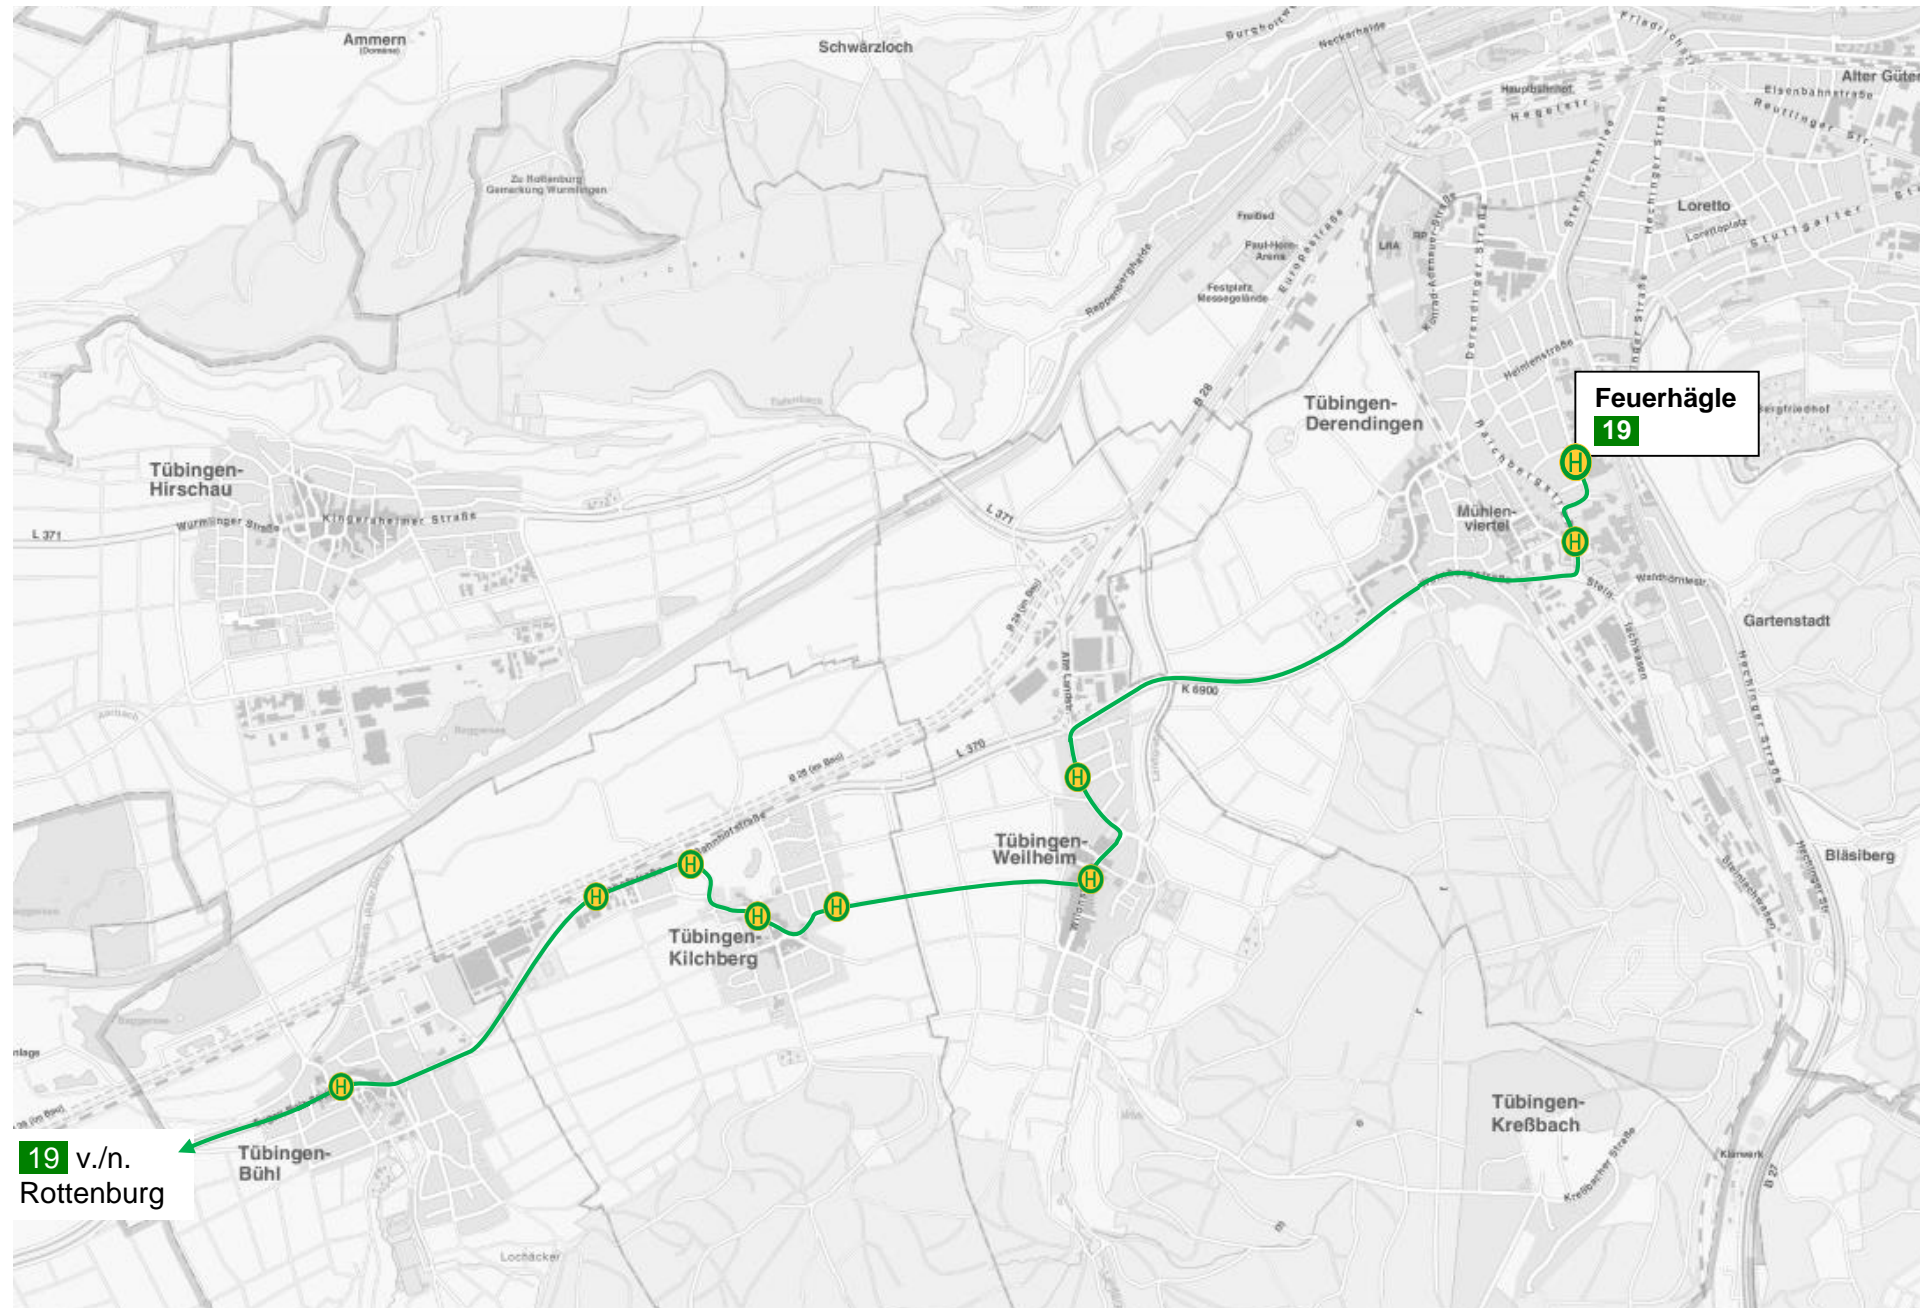

Sperrung BÜ Weilheim

(Rottenburg –) Bühl – Weilheim – Feuerhügle

Feuerhügle
19

19 v.n.
Rottenburg