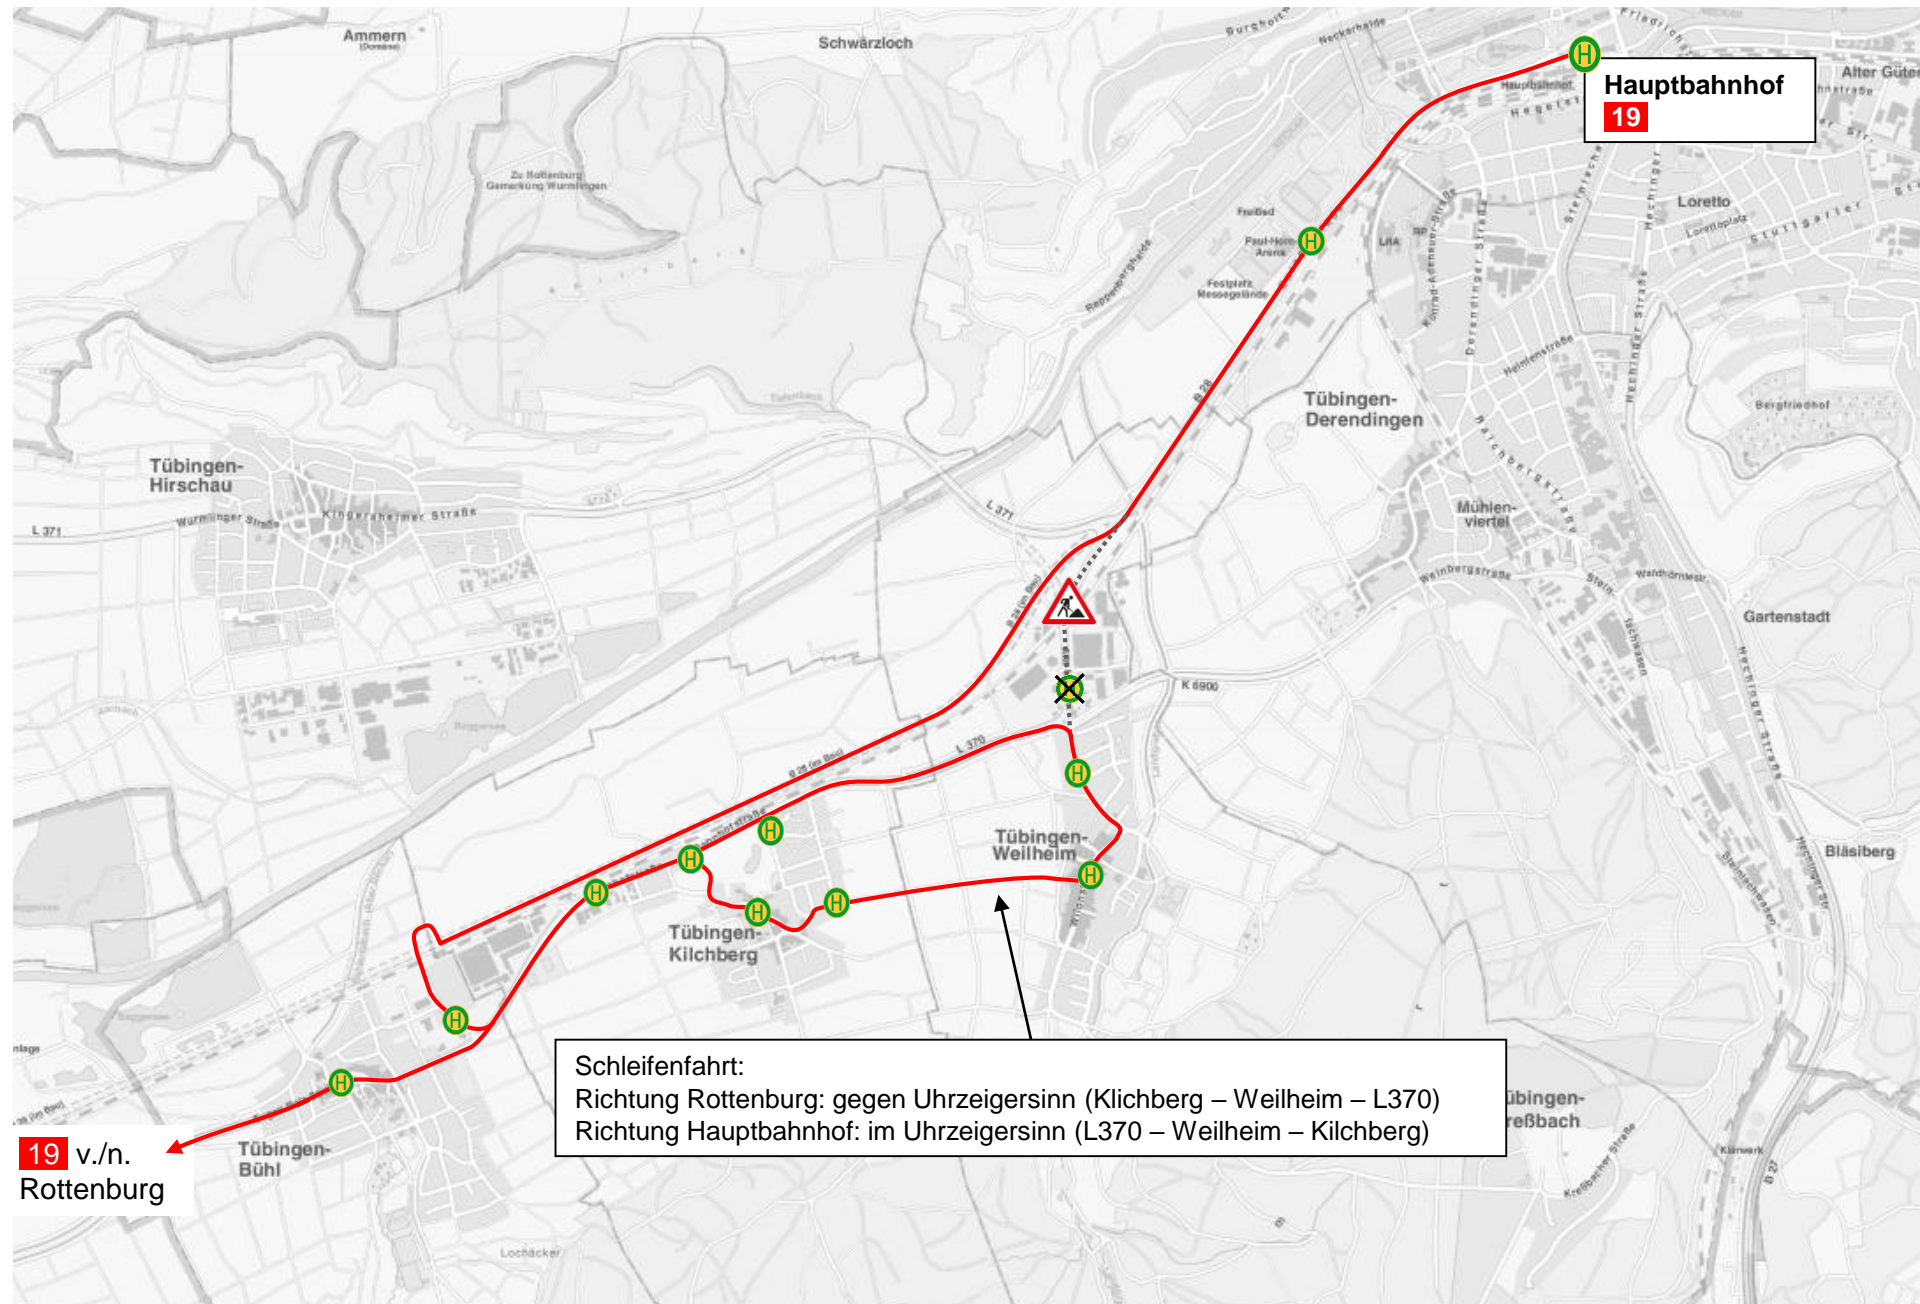

Sperrung BÜ Weilheim

Hbf – Weilheim – Bühl – Rottenburg

Hauptbahnhof
19

19 v./n.
Rottenburg

Schleifenfahrt:
Richtung Rottenburg: gegen Uhrzeigersinn (Kilchberg – Weilheim – L370)
Richtung Hauptbahnhof: im Uhrzeigersinn (L370 – Weilheim – Kilchberg)