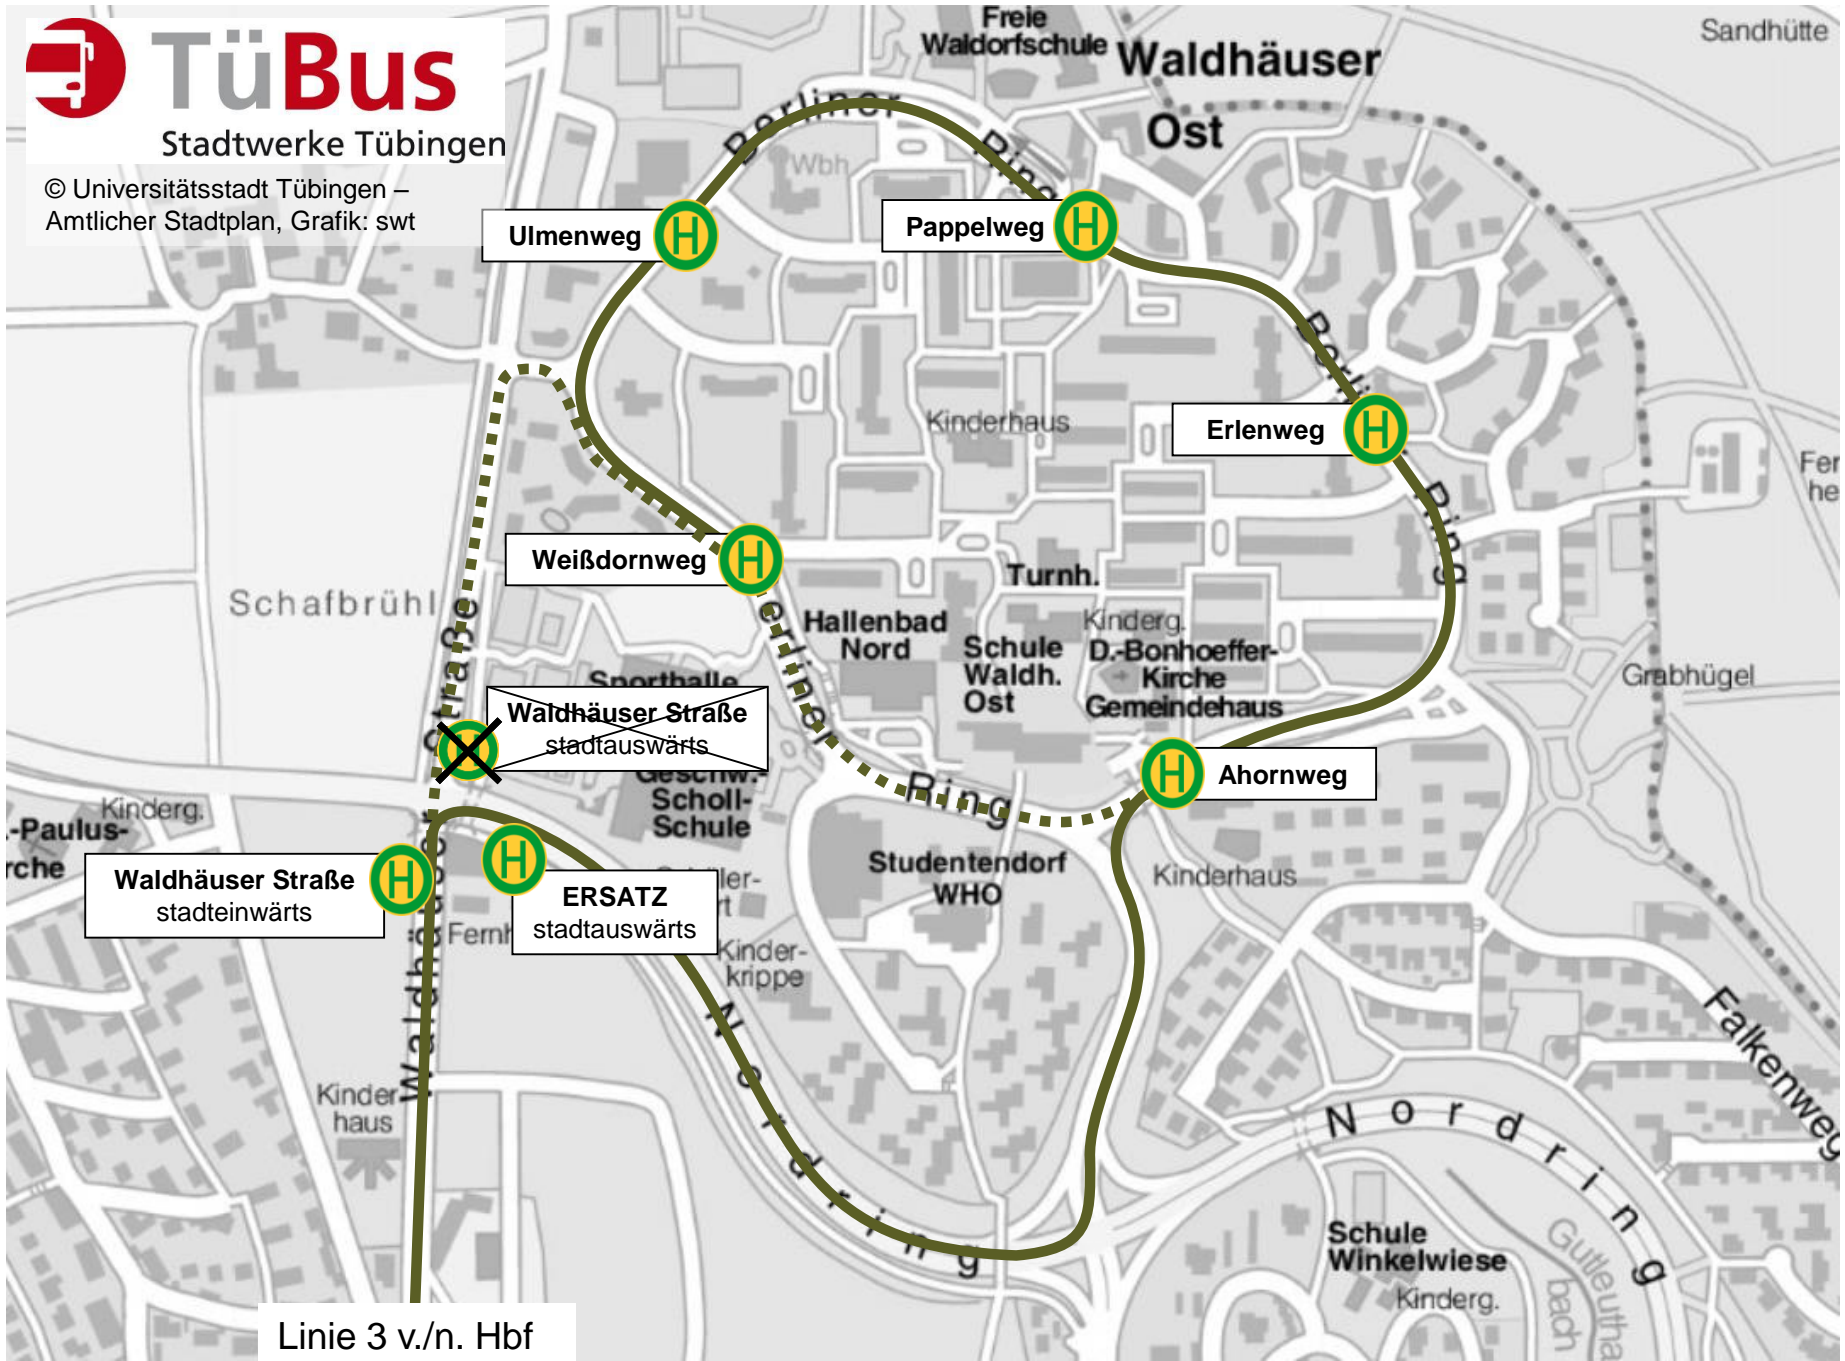

# Nikolauslauf – Umleitung Linie 3

© Universitätsstadt Tübingen –  
Amtlicher Stadtplan, Grafik: swt

Ulmenweg **H**

Pappelweg **H**

Erlenweg **H**

Weißdornweg **H**

Ahornweg **H**

Waldhäuser Straße stadteinwärts **H**

**H**  
ERSATZ stadtauswärts

~~Waldhäuser Straße stadtauswärts~~

Linie 3 v./n. Hbf