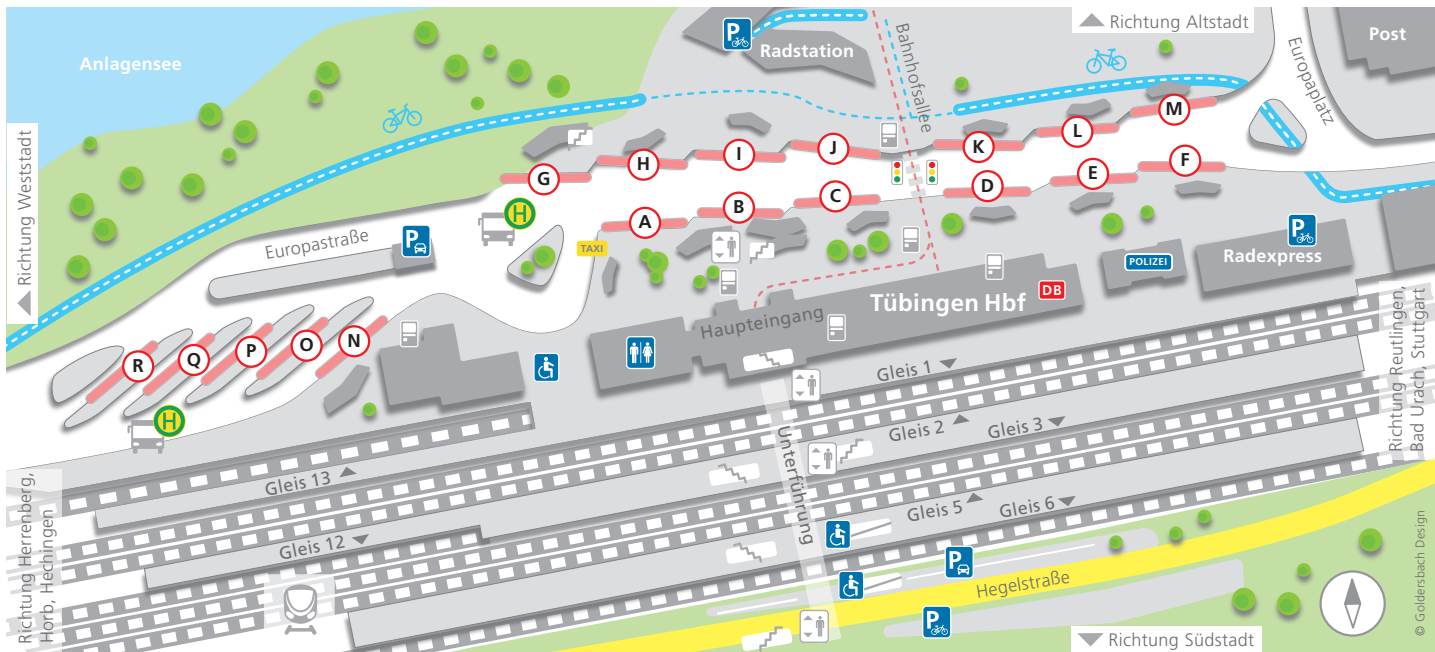

# Übersicht Hauptbahnhof Tübingen mit neuem ZOB

## BUSSTEIGE

- A** \_\_\_\_\_  
2, 3, 4, E WHO  
6 WHO – Sand  
N93 WHO – Kliniken
- B** \_\_\_\_\_  
5, N94 Kliniken – WHO  
13 Kliniken – Wanne  
18 Kliniken – Hagelloch  
19, X15 Kliniken
- C** \_\_\_\_\_  
1, 7, N91 Lustnau – Pfrondorf

- D** \_\_\_\_\_  
10, N92 Österberg  
17 Wanne – Kliniken  
21 Alte Weberei  
21 Unterer Wert  
22 Lustnau Nord  
23 Sophienpflege  
32 Ursainer Ring  
33 Tropenklinik  
N96 Lustnau
- E** \_\_\_\_\_  
3 Gartenstadt  
5 Derendingen  
16 Steinlachwasen  
31 Kreßbach  
E Feuerhägle

- F** \_\_\_\_\_  
1 Franz. Viertel  
4 Wennfelder Garten  
8 Sudetenstraße  
13 Aixer Straße  
34 Bergfriedhof  
35 Neckarau  
N95 Feuerhägle
- G** \_\_\_\_\_  
2 Mühlbachhäcker  
18 Rottenburg – Poltringen  
N80 Herrenberg  
N98 Hirschau – Unterjesingen
- H** \_\_\_\_\_  
6, N99 Rappenberg  
19, N88 Bühl – Rottenburg