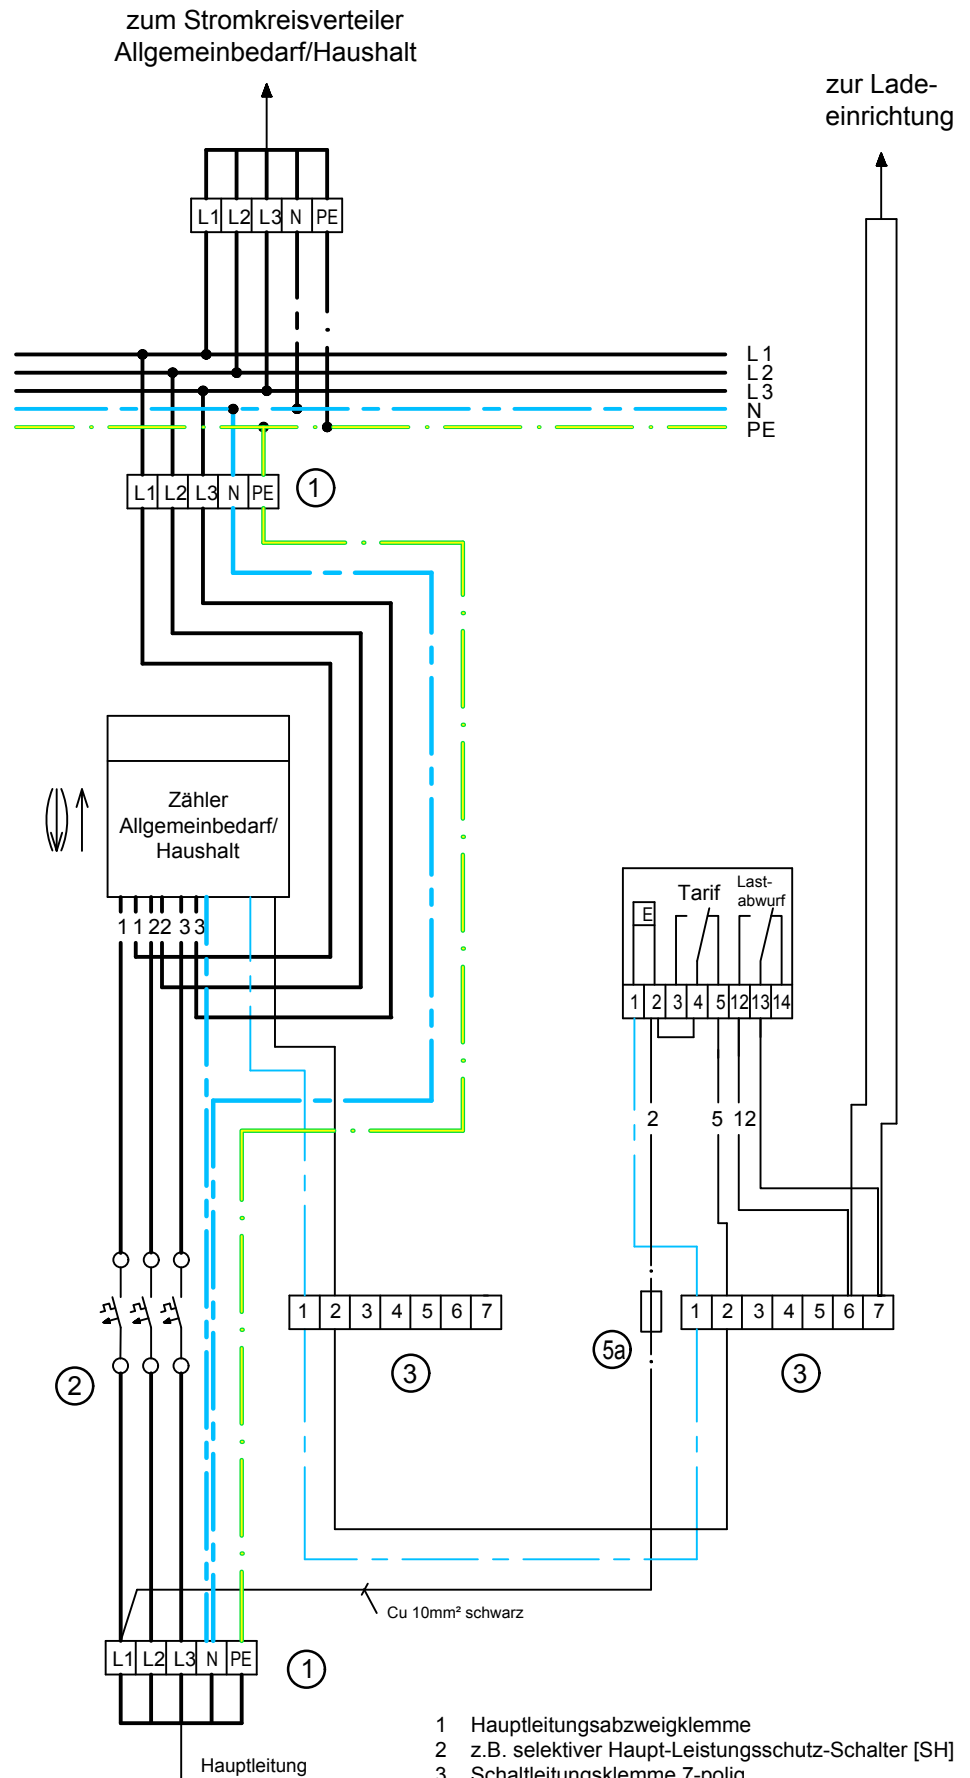

Ladeeinrichtungen mit einer Summenbemessungsleistung >12kVA  
über Messung Allgemein-/Haushaltsbedarf

- 1 Hauptleitungsabzweigklemme
- 2 z.B. selektiver Haupt-Leistungsschutz-Schalter [SH]
- 3 Schaltleitungsklemme 7-polig
- 5a Steuersicherungen plombierbar 10 Amp.