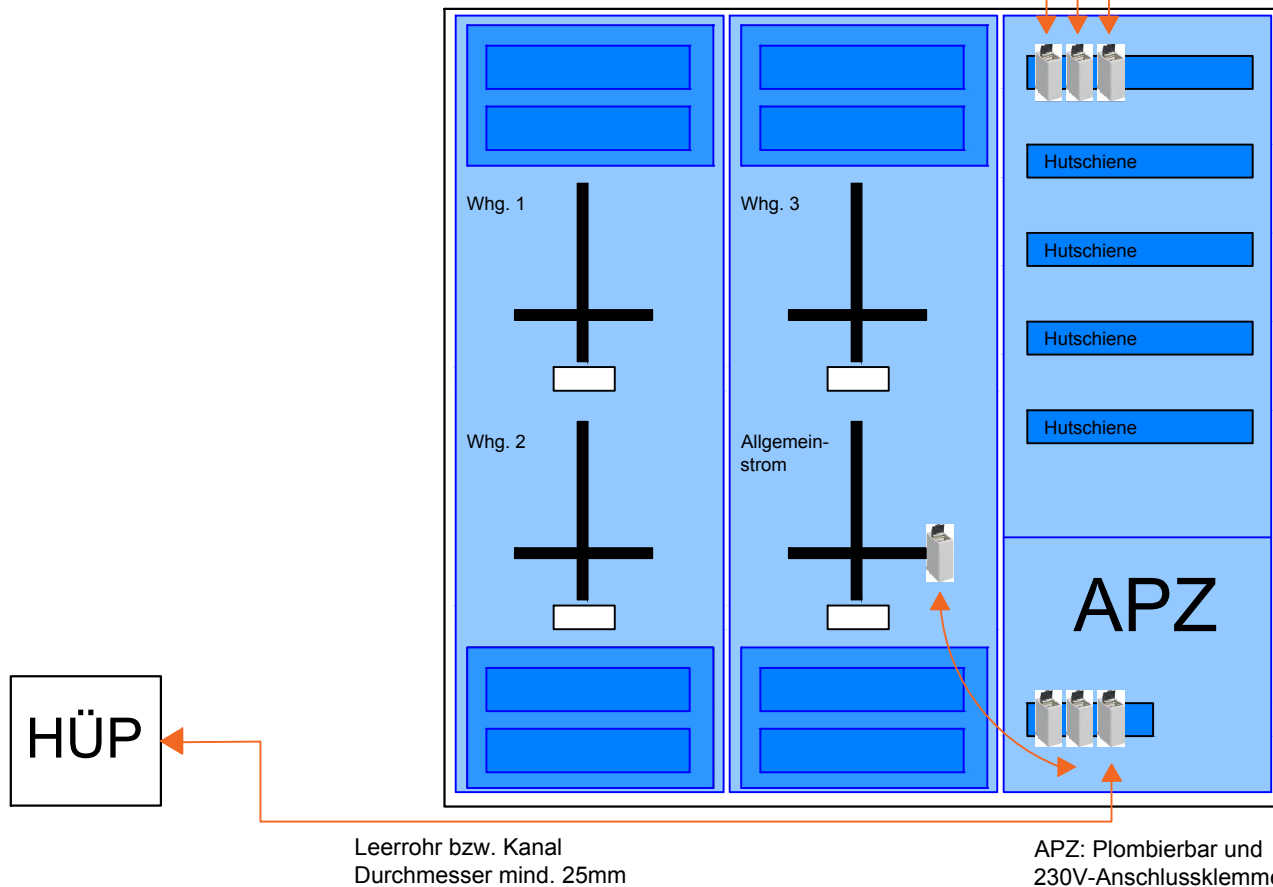

zu TAB Kapitel 7 und 9 nach TAR Niederspannung VDE-AR-N 4100 Abschnitt 7.7

Zur Anbindung von Kommunikationseinrichtungen ist die TAR Niederspannung Abschnitt 7.7 für Zählerplätze zu beachten.

Mögliche Umsetzung bei Dreipunktbefestigung
min. Cat5-Leitungen und RJ45 Buchsen

- Optional
- ↳ Unterverteiler Wohnung 3
 - ↳ Unterverteiler Wohnung 2
 - ↳ Unterverteiler Wohnung 1

Leerrohr bzw. Kanal
Durchmesser mind. 25mm

APZ: Plombierbar und
230V-Anschlussklemme