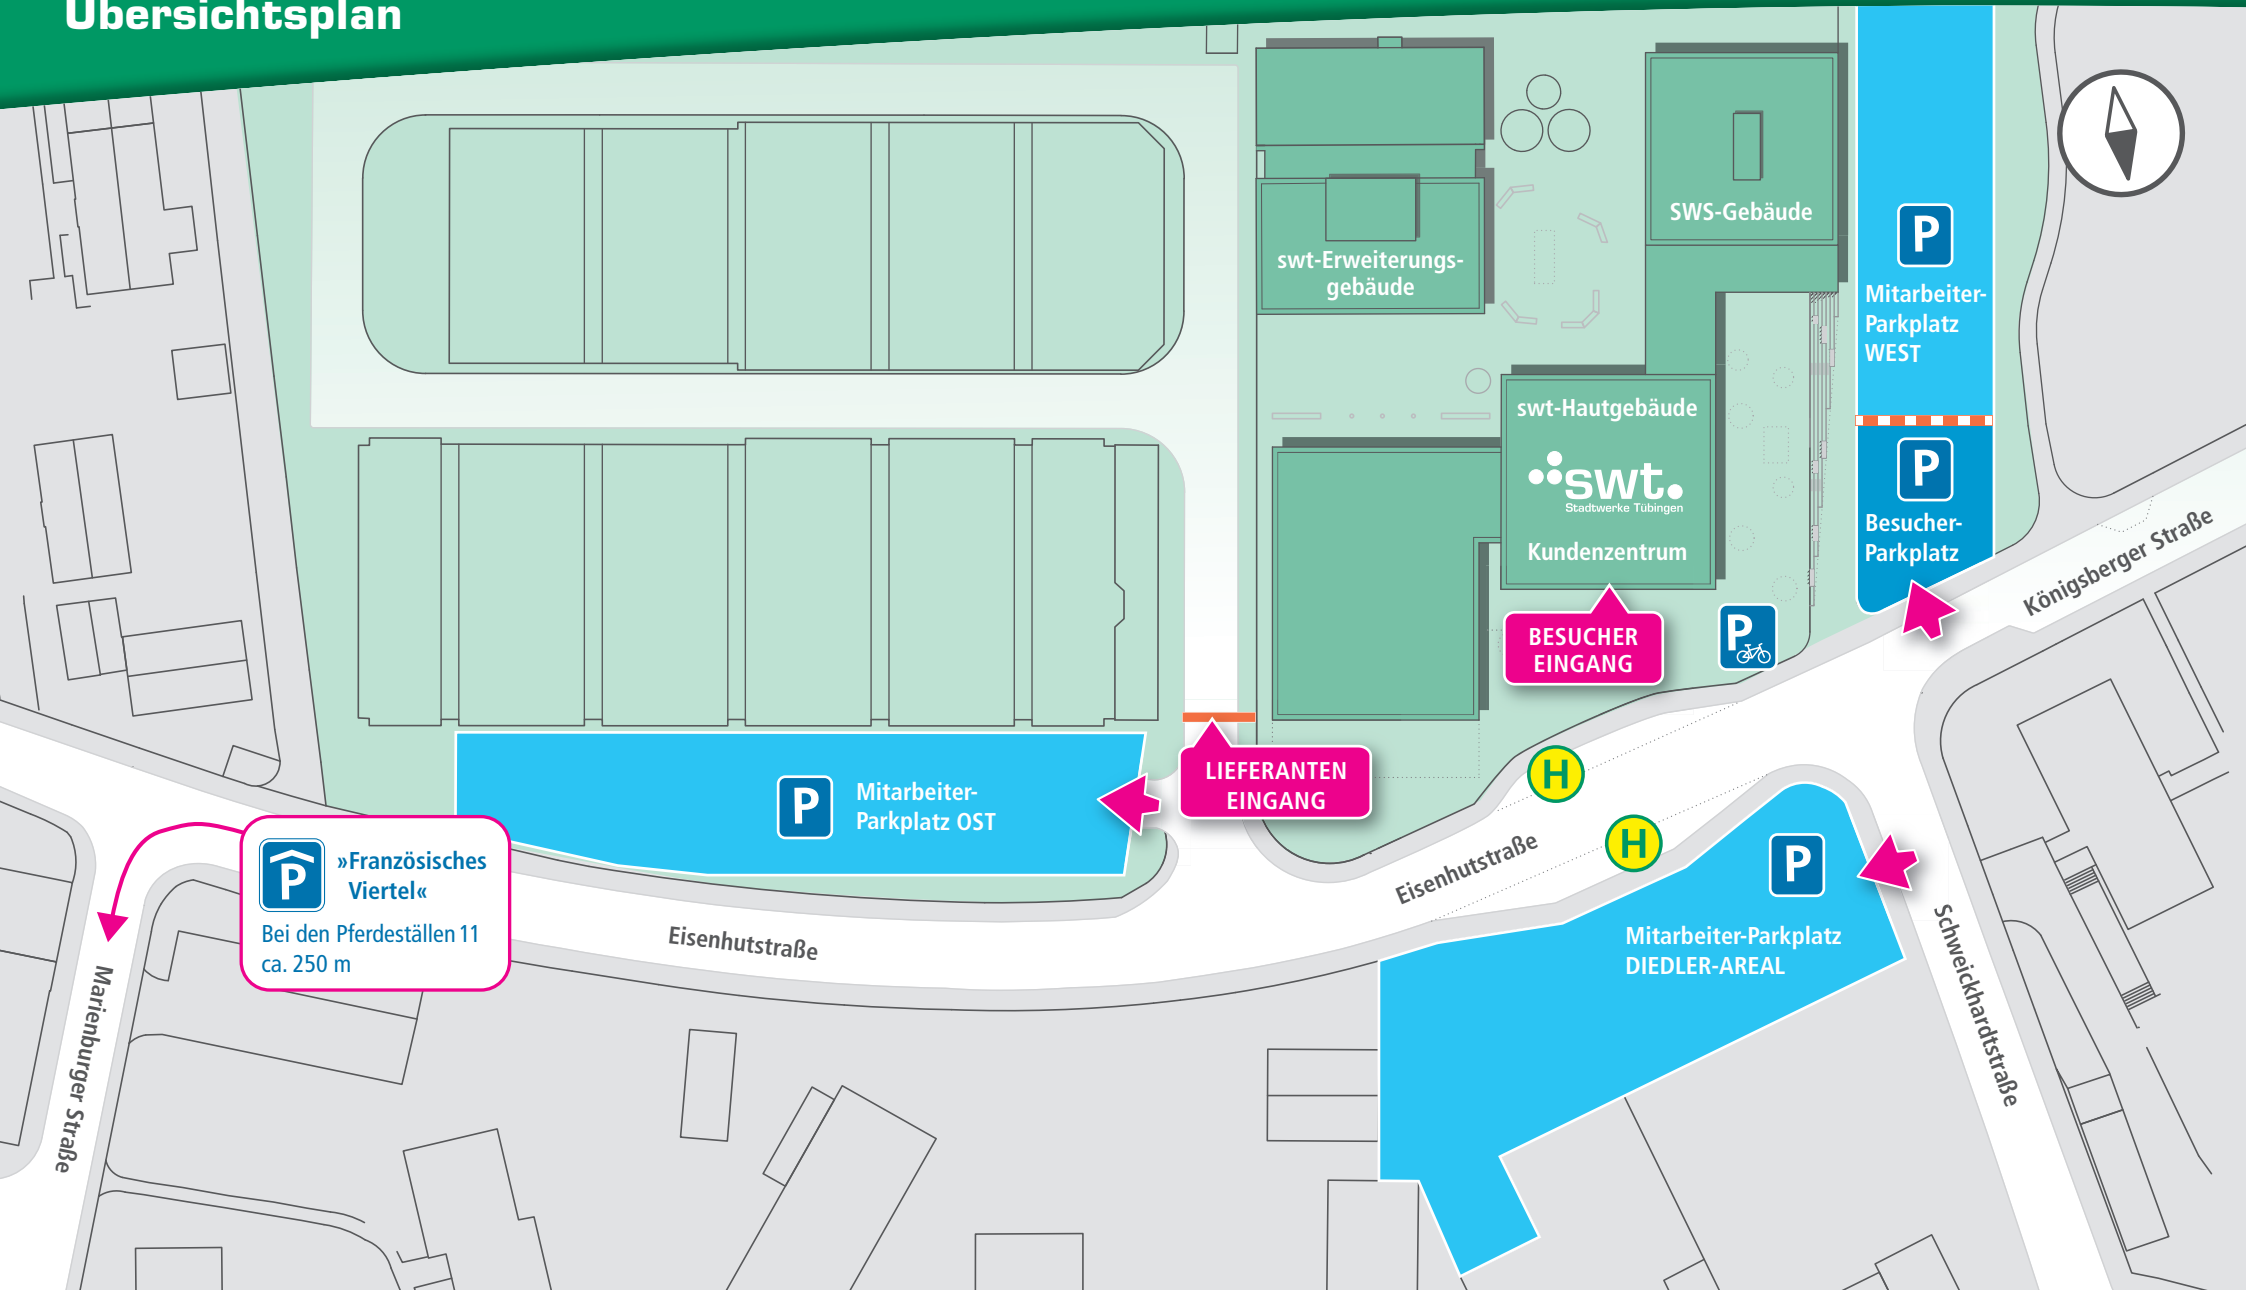

Übersichtsplan

Stadtwerke Tübingen GmbH
Eisenhutstraße 6 · 72072 Tübingen
www.swtue.de

WIR WIRKEN MIT.