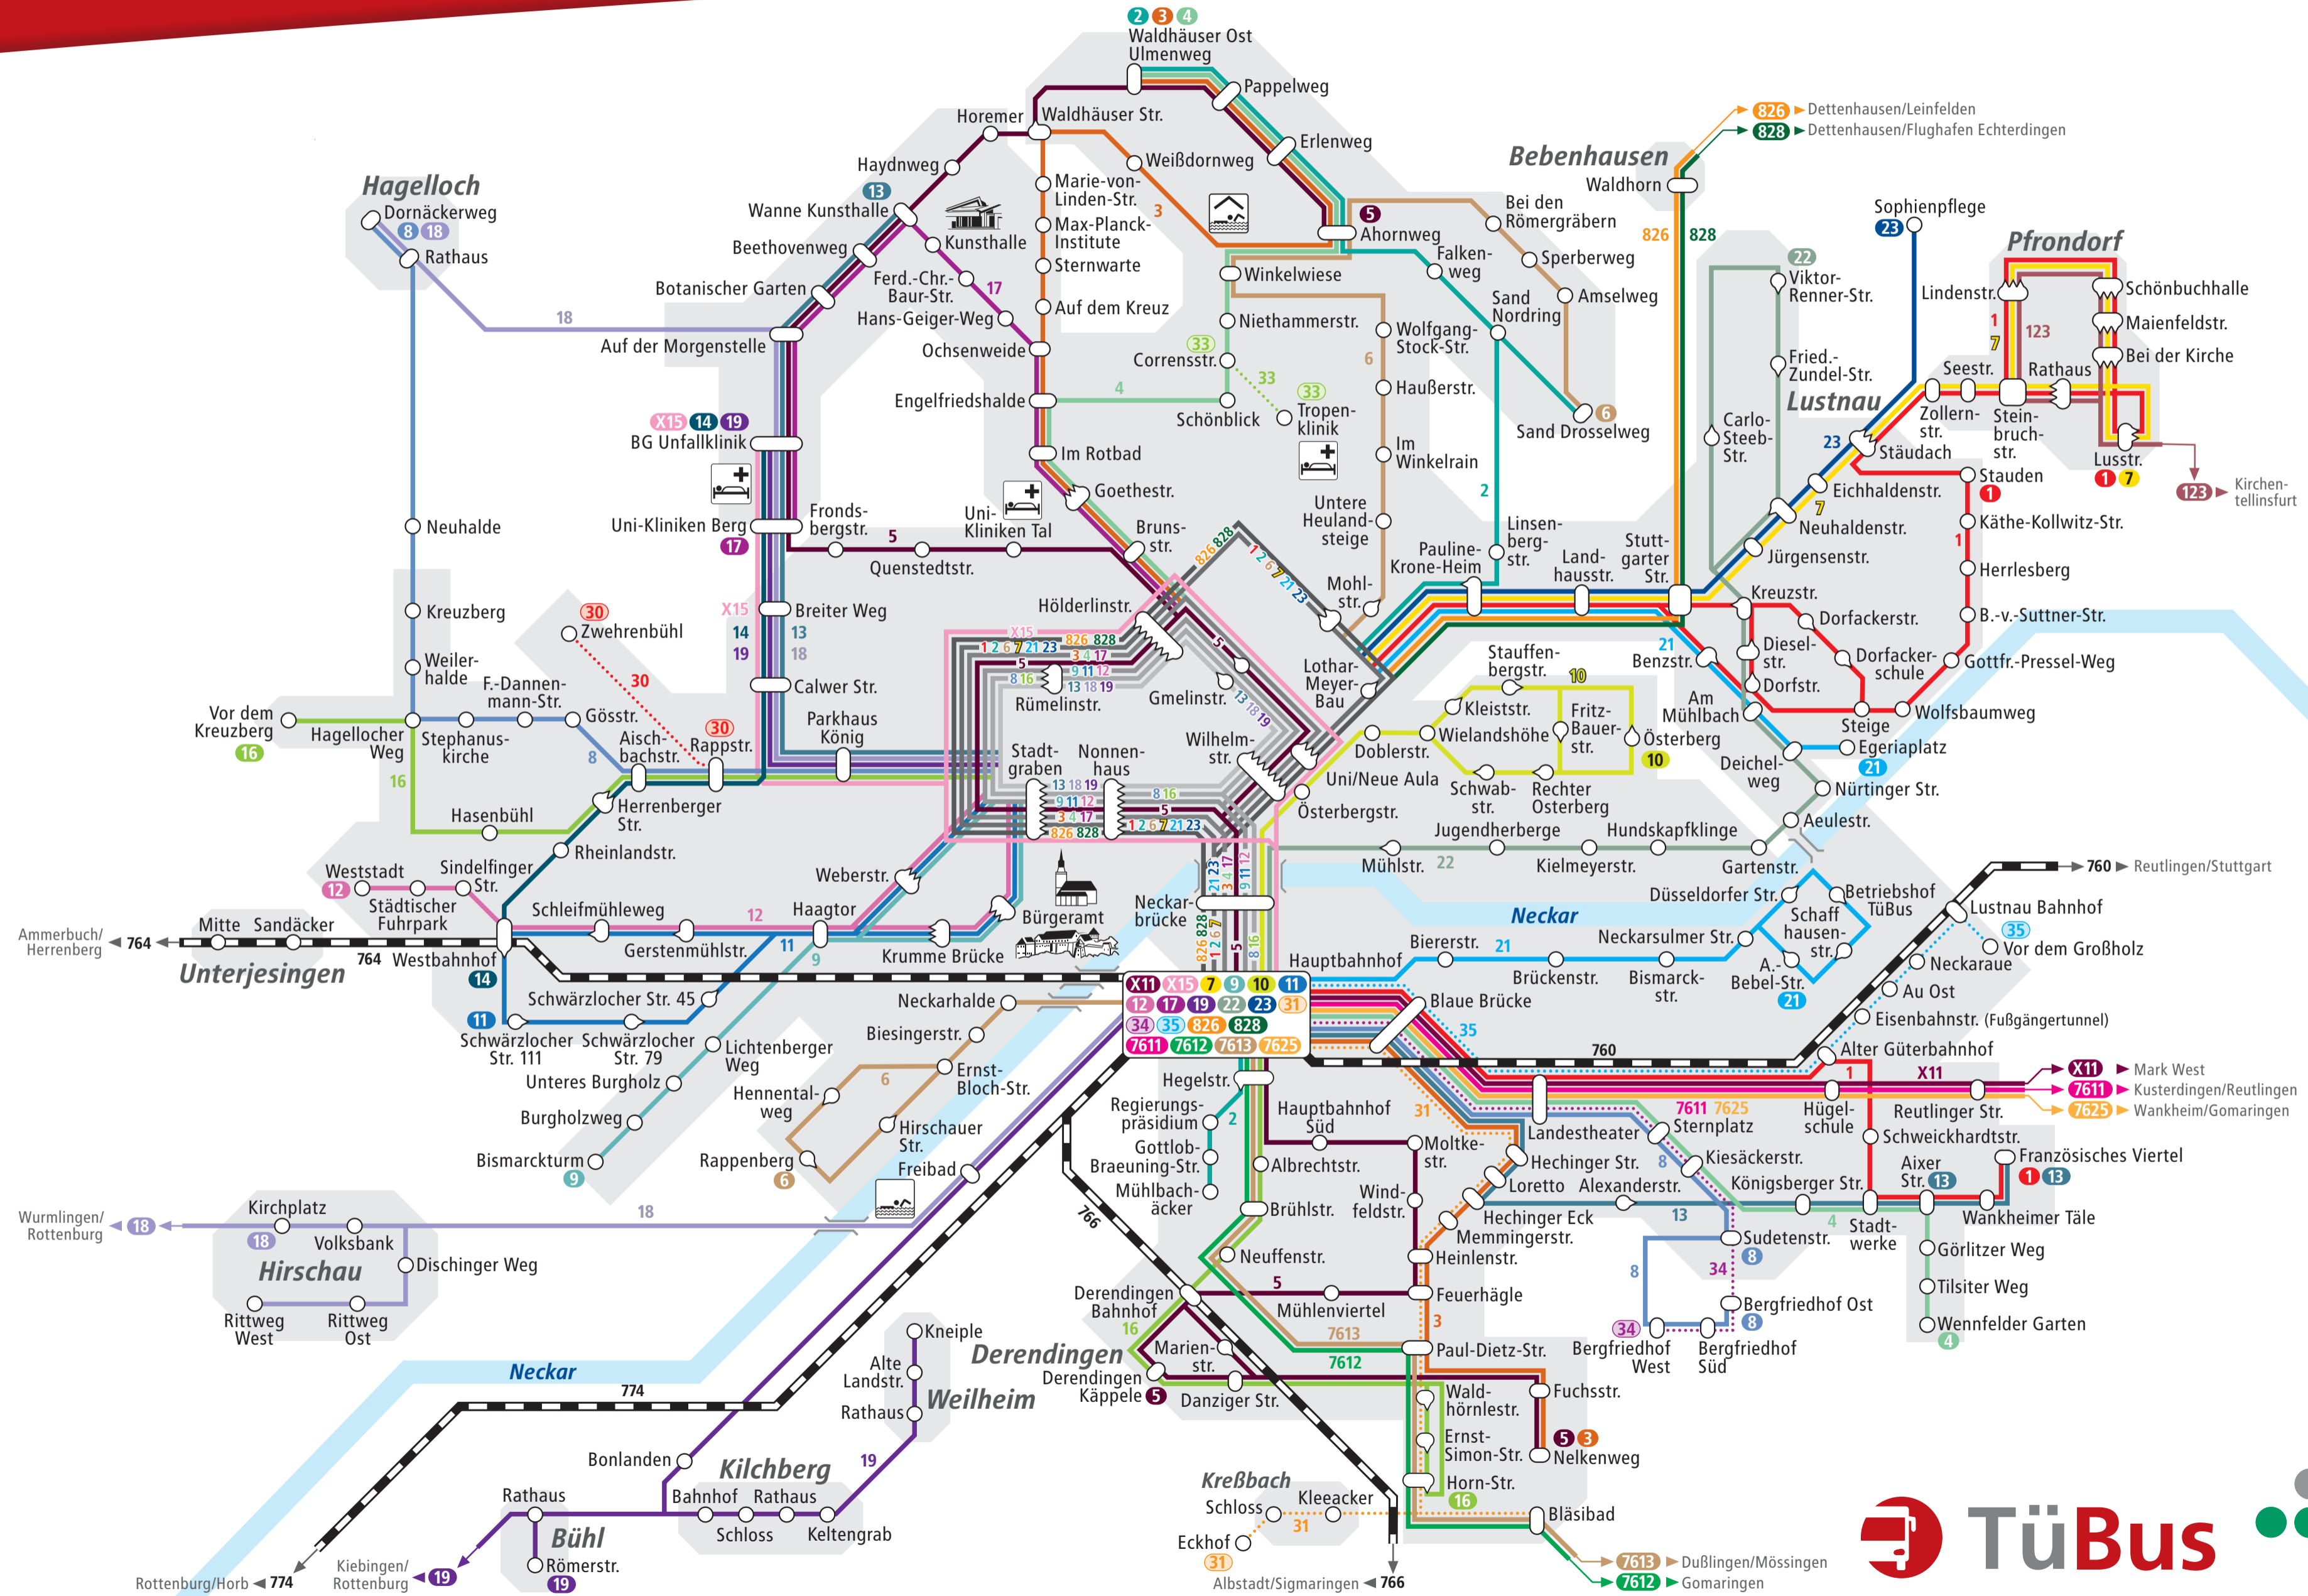

# Linienetzplan | Stadtnetz Tübingen

Stand: Dezember 2020  
Herausgeber: Verkehrsverbund Neckar-Alb-Donau GmbH

WIR WIRKEN MIT.