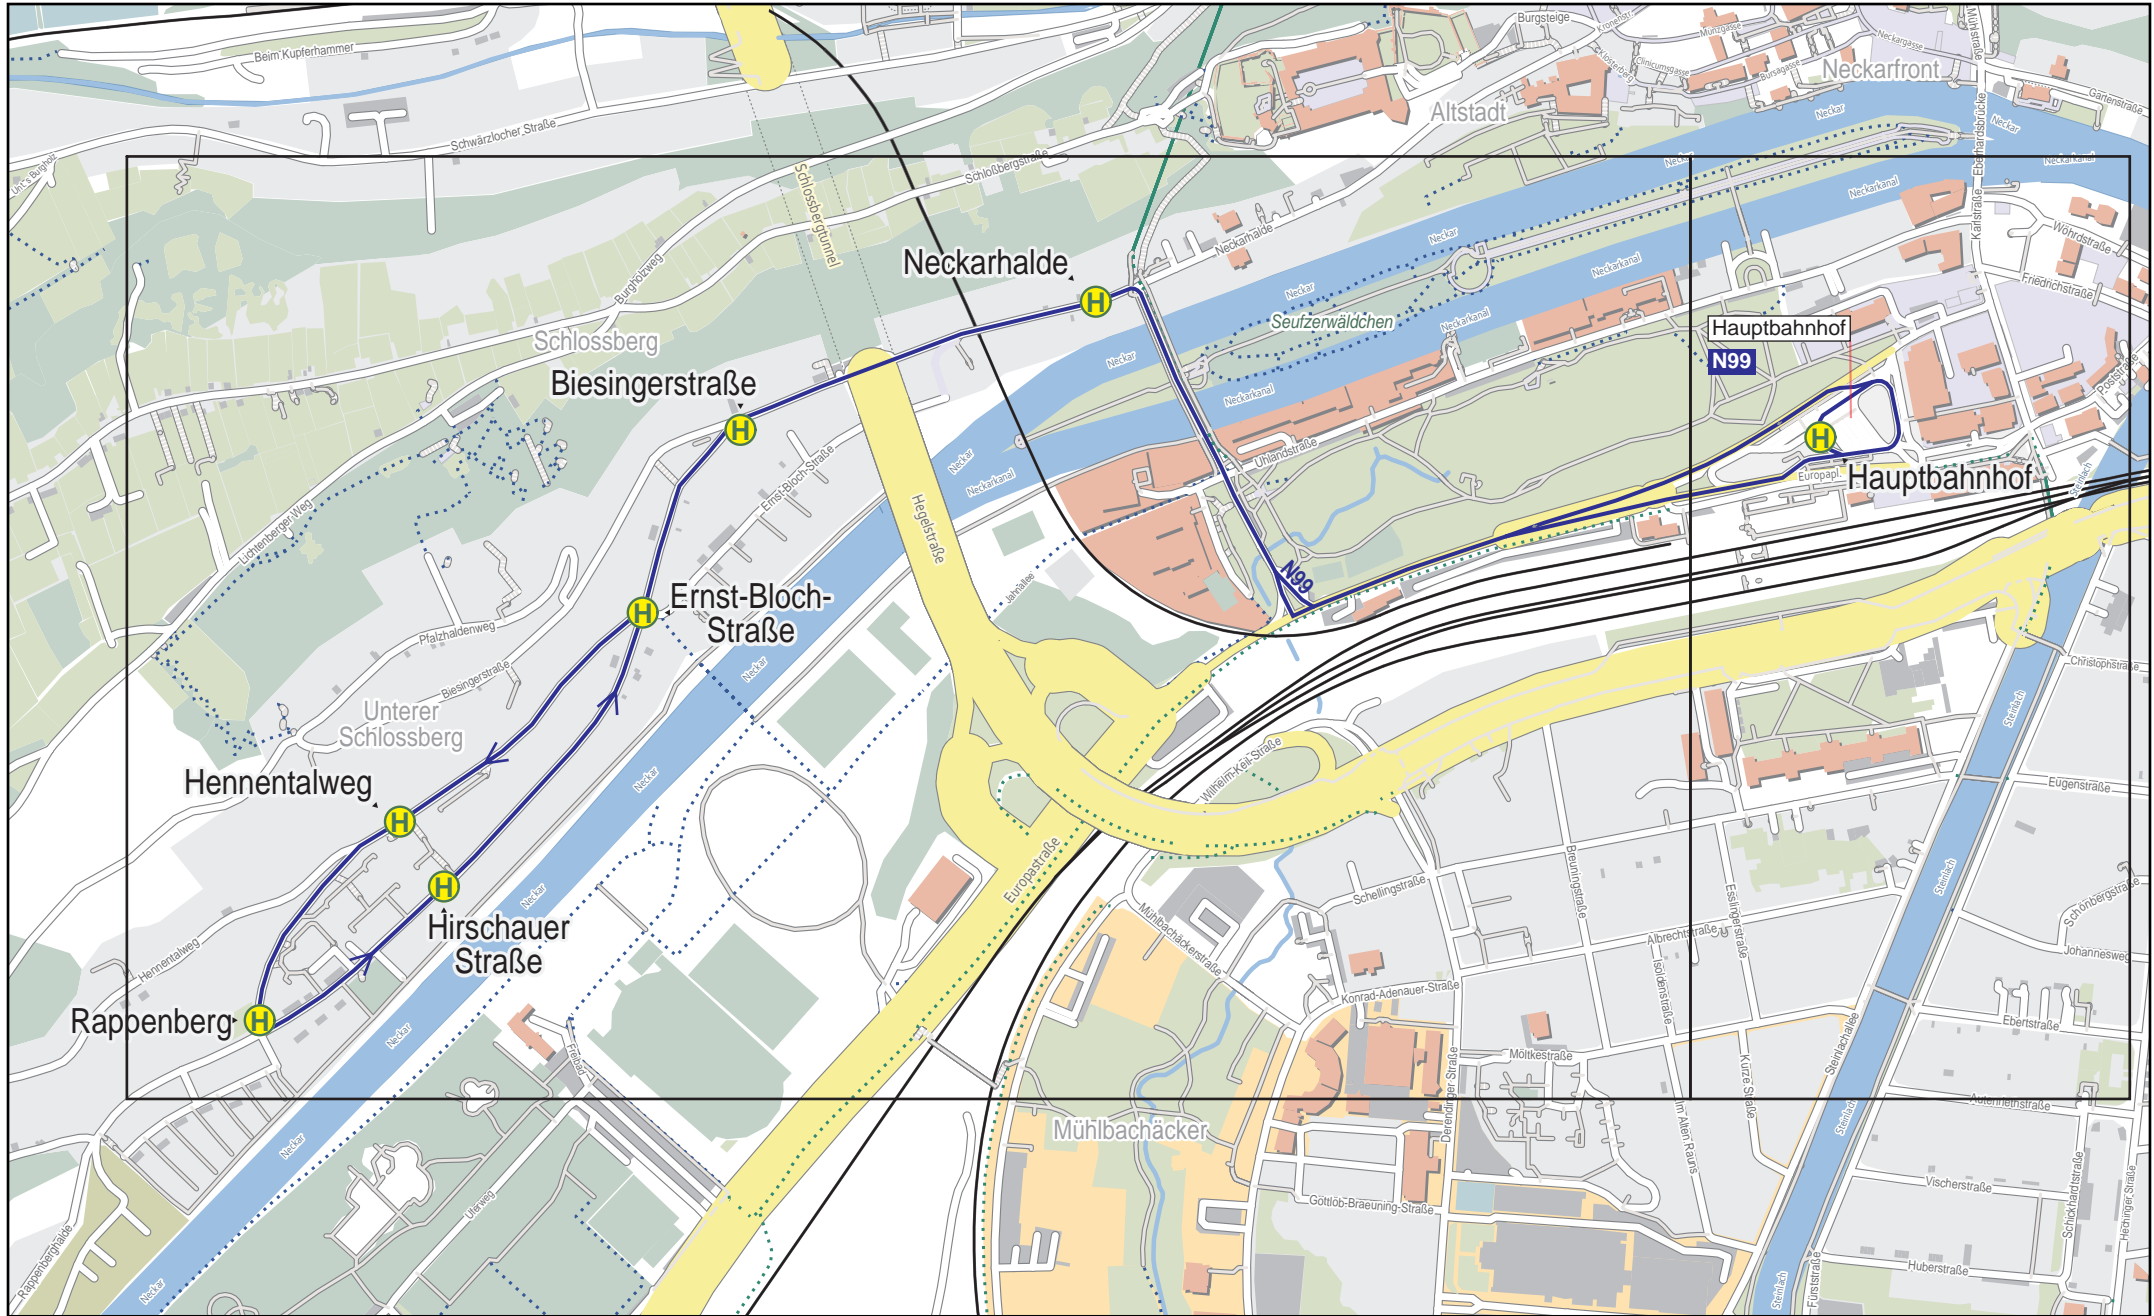

Linienverlaufsplan - SWT - Linie N99

250 m 500 m 750 m 1 km

© OpenStreetMap-Mitwirkende

Gültig von 13.12.2020 bis 11.12.2021

Linienverlaufsplan - SWT - Linie N99

© OpenStreetMap-Mitwirkende