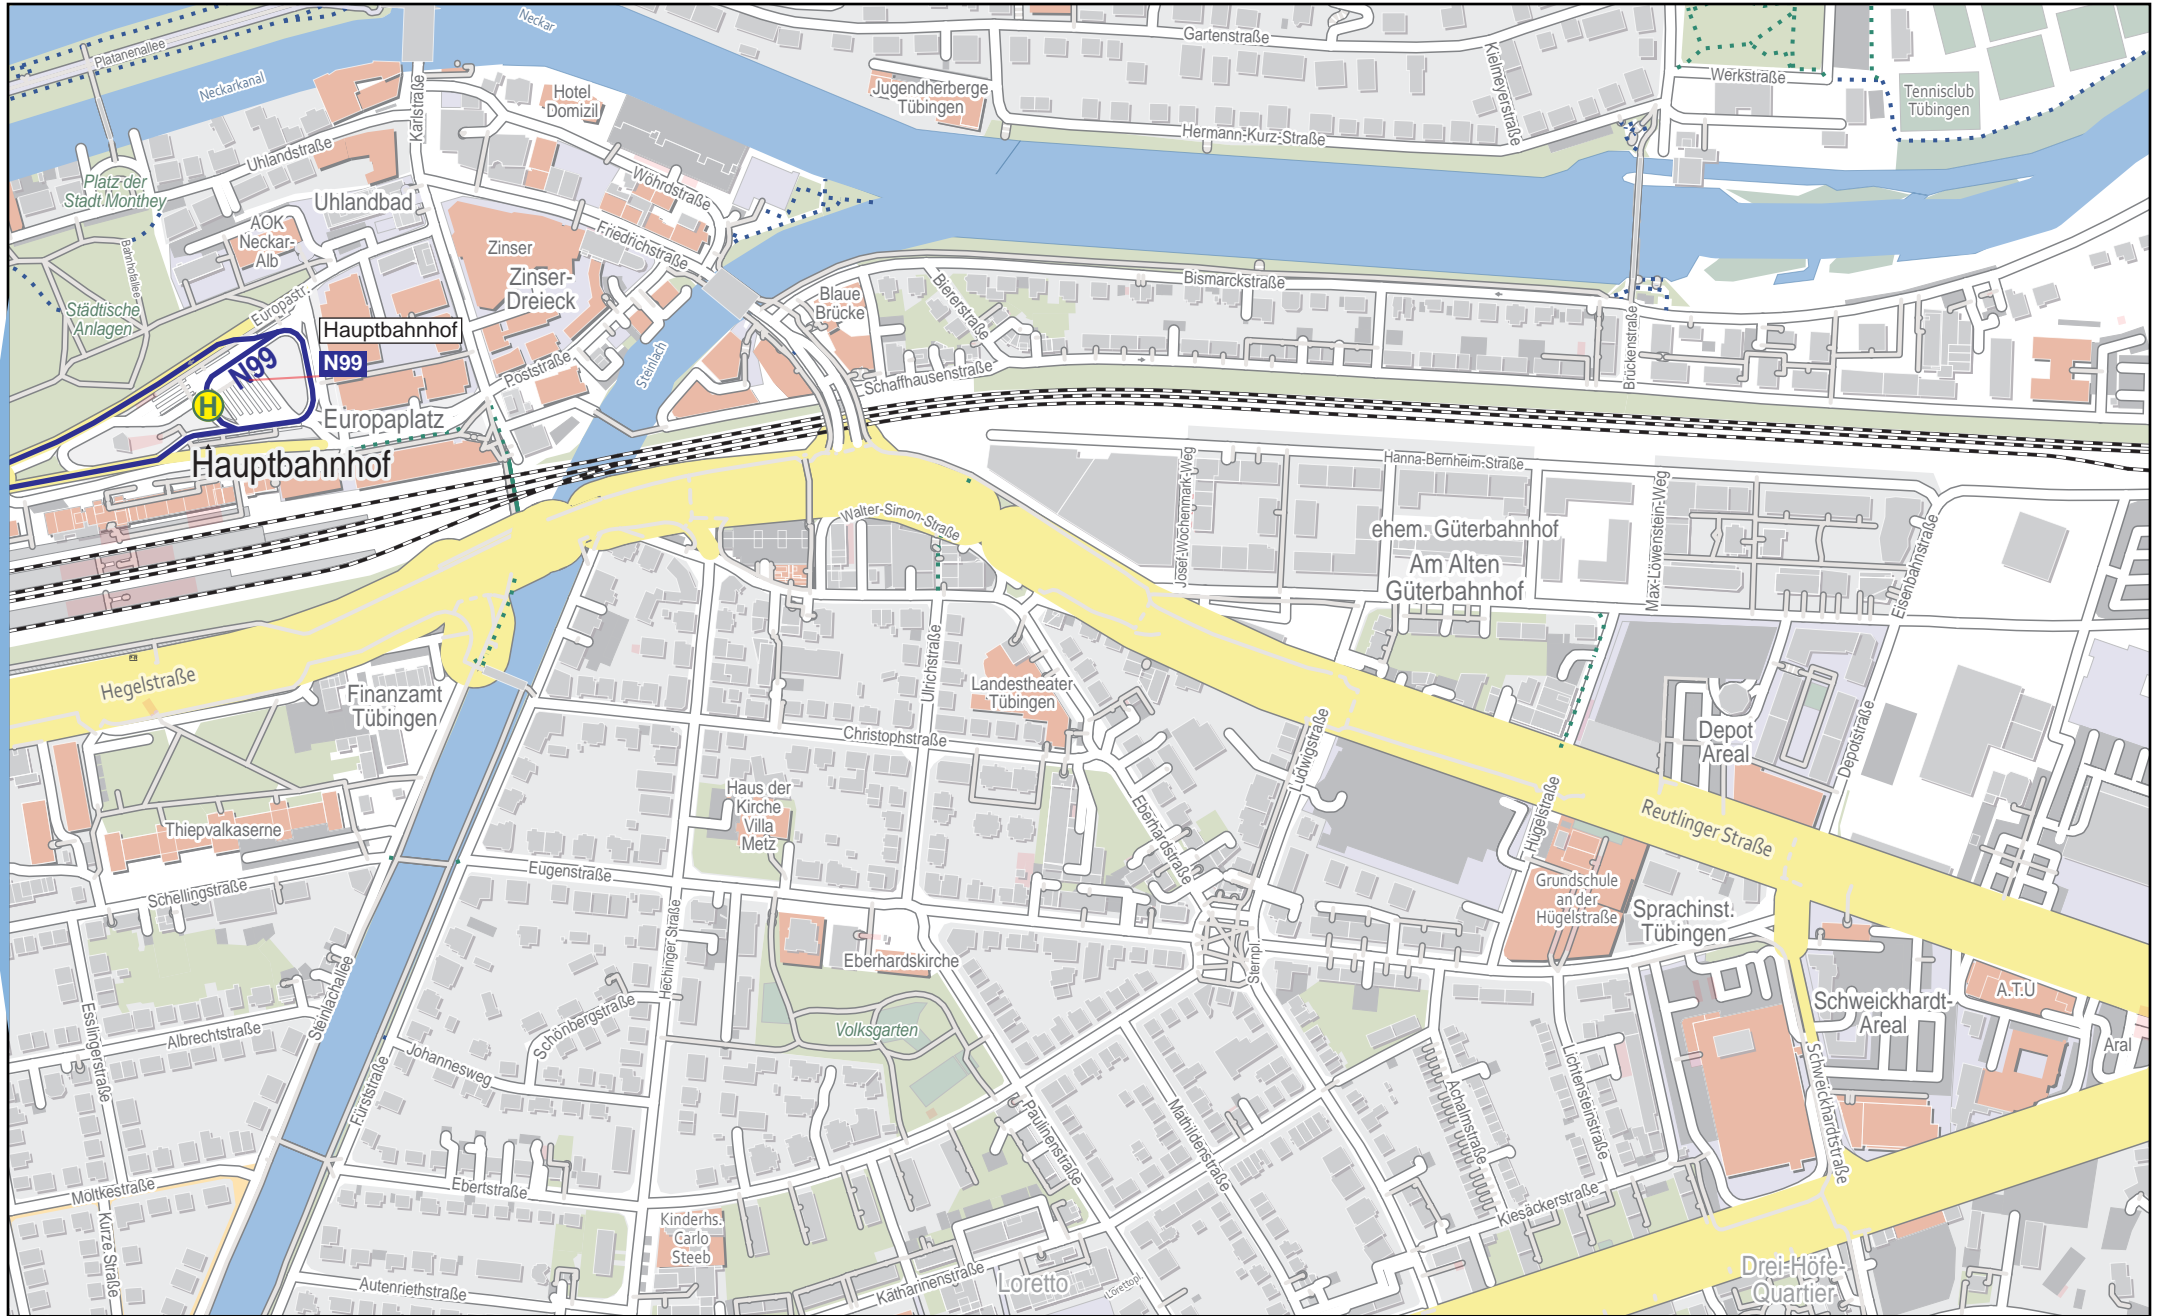

Linienverlaufsplan - SWT - Linie N99

250 m 500 m 750 m 1 km

© OpenStreetMap-Mitwirkende

Gültig von 13.12.2020 bis 11.12.2021

Linienverlaufsplan - SWT - Linie N99

© OpenStreetMap-Mitwirkende